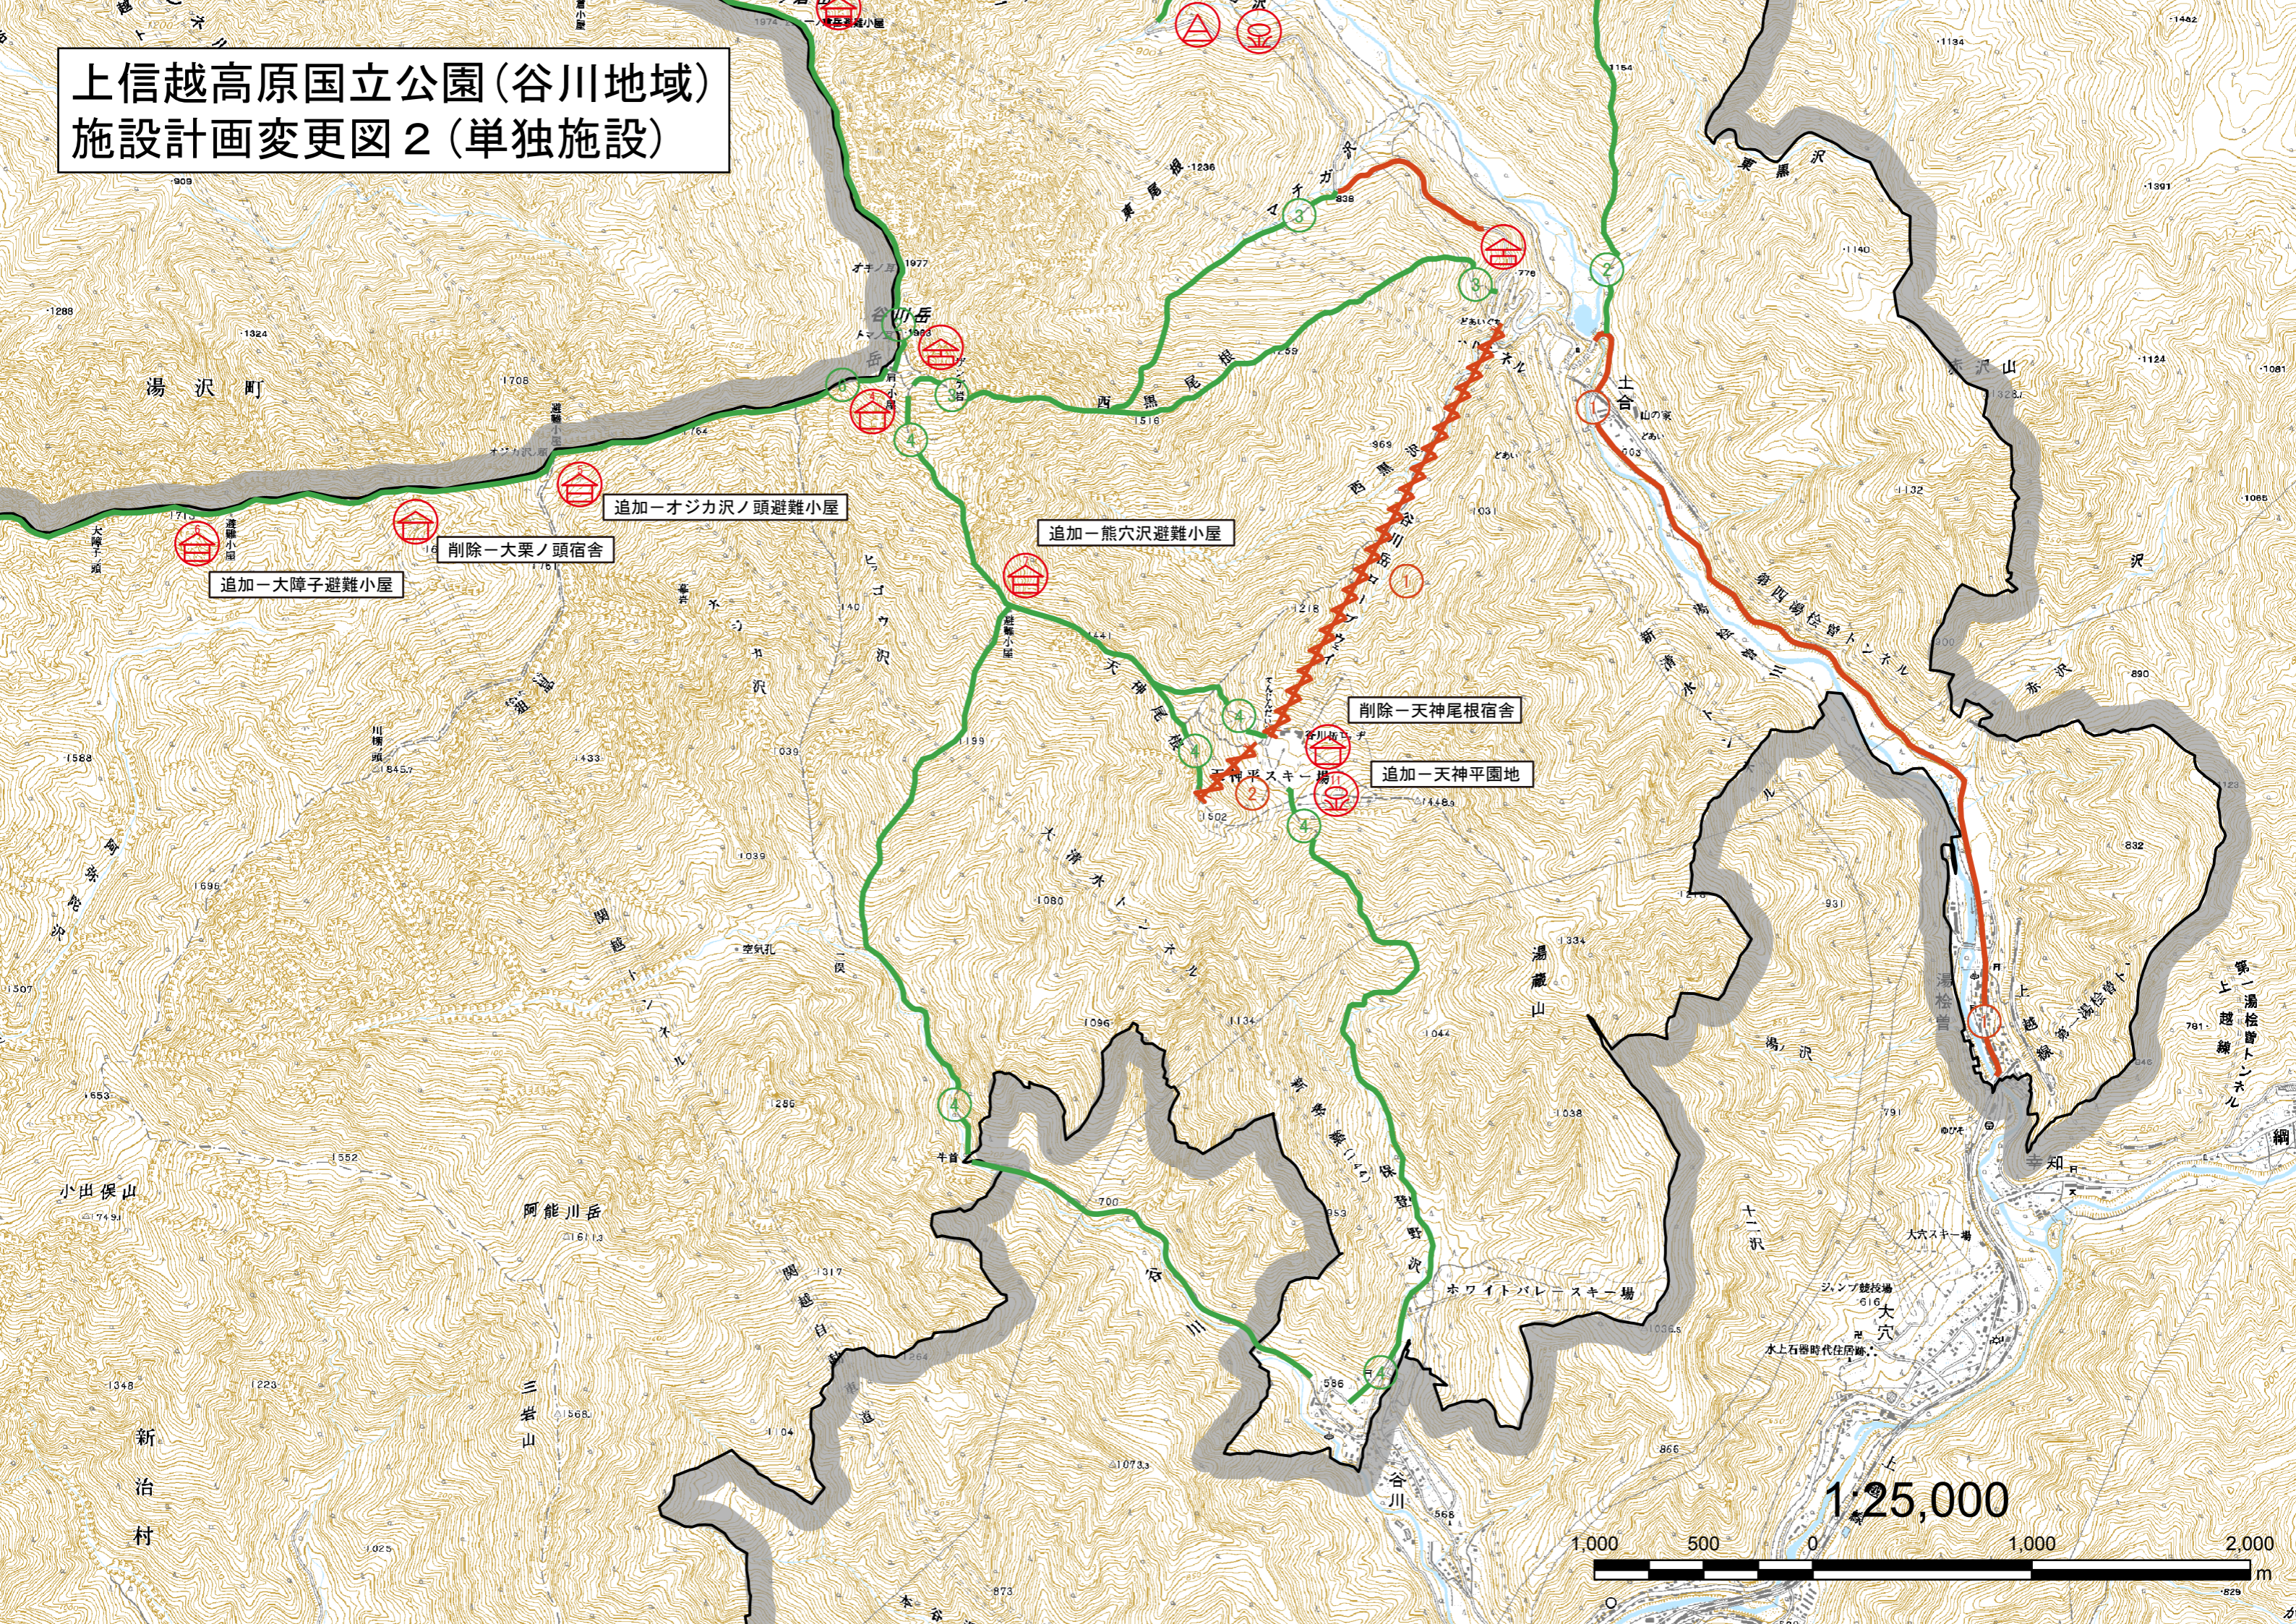

# 上信越高原国立公園(谷川地域) 施設計画変更図2(単独施設)

追加-オジカ沢ノ頭避難小屋

削除-大栗ノ頭宿舎

追加-大障子避難小屋

追加-熊穴沢避難小屋

削除-天神尾根宿舎

追加-天神平園地

1:25,000