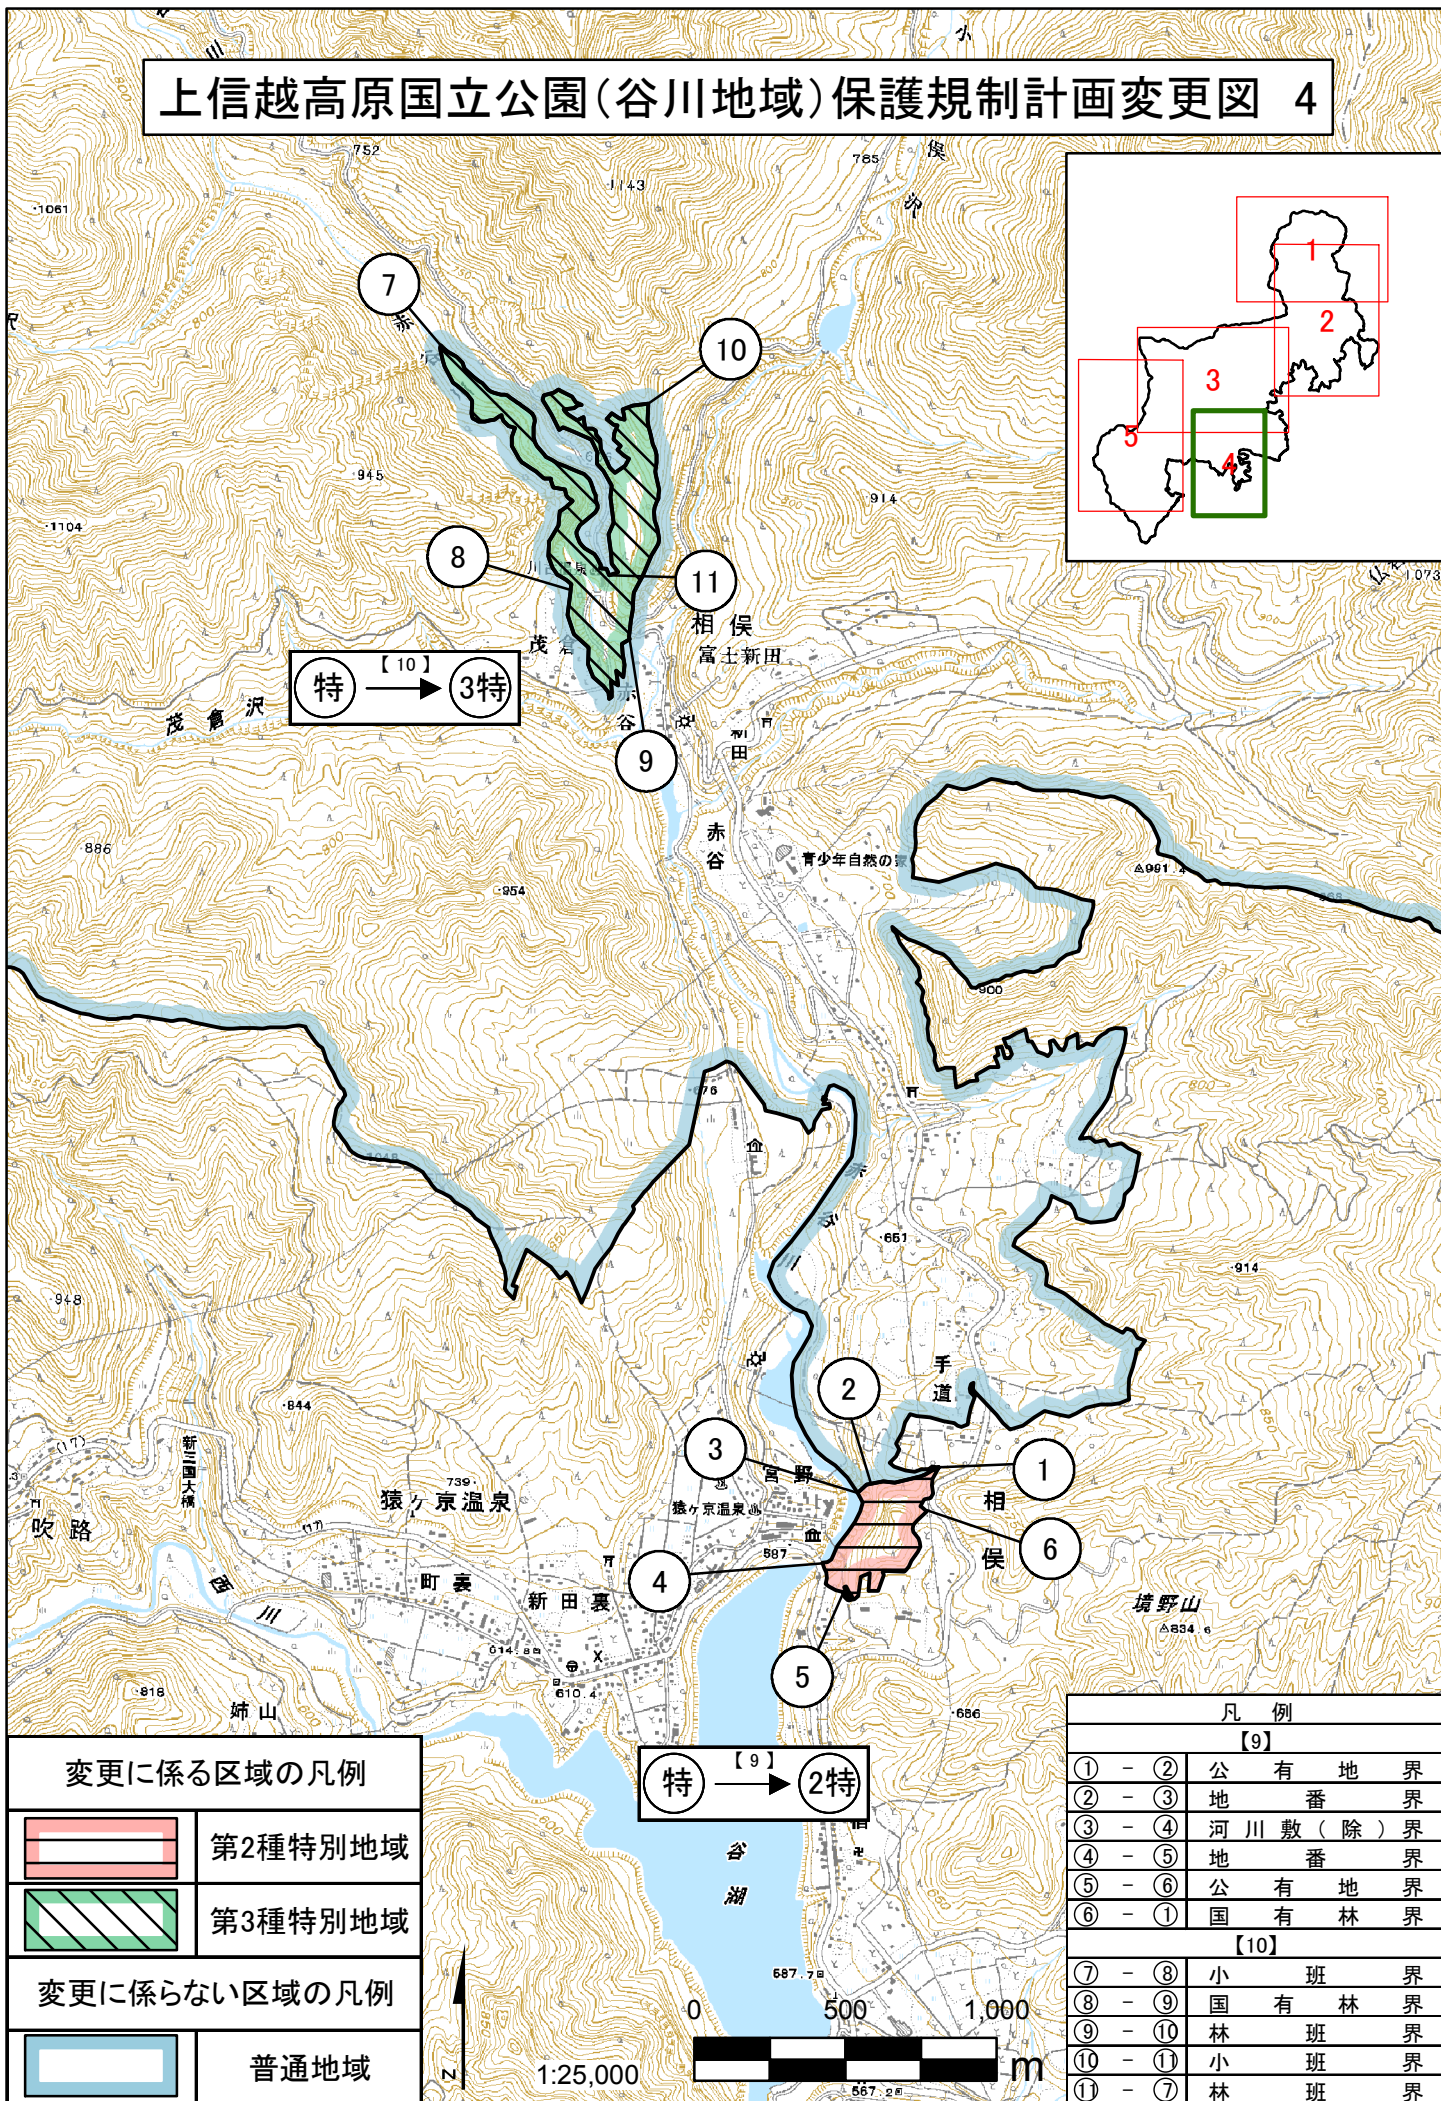

上信越高原国立公園(谷川地域)保護規制計画変更図 4

変更に係る区域の凡例	
	第2種特別地域
	第3種特別地域
変更に係らない区域の凡例	
	普通地域

凡例	
【9】	
① - ②	公有地境界
② - ③	地番境界
③ - ④	河川敷(除)境界
④ - ⑤	地番境界
⑤ - ⑥	公有地境界
⑥ - ①	国有林界
【10】	
⑦ - ⑧	小班境界
⑧ - ⑨	国有林界
⑨ - ⑩	林班境界
⑩ - ⑪	小班境界
⑪ - ⑦	林班境界