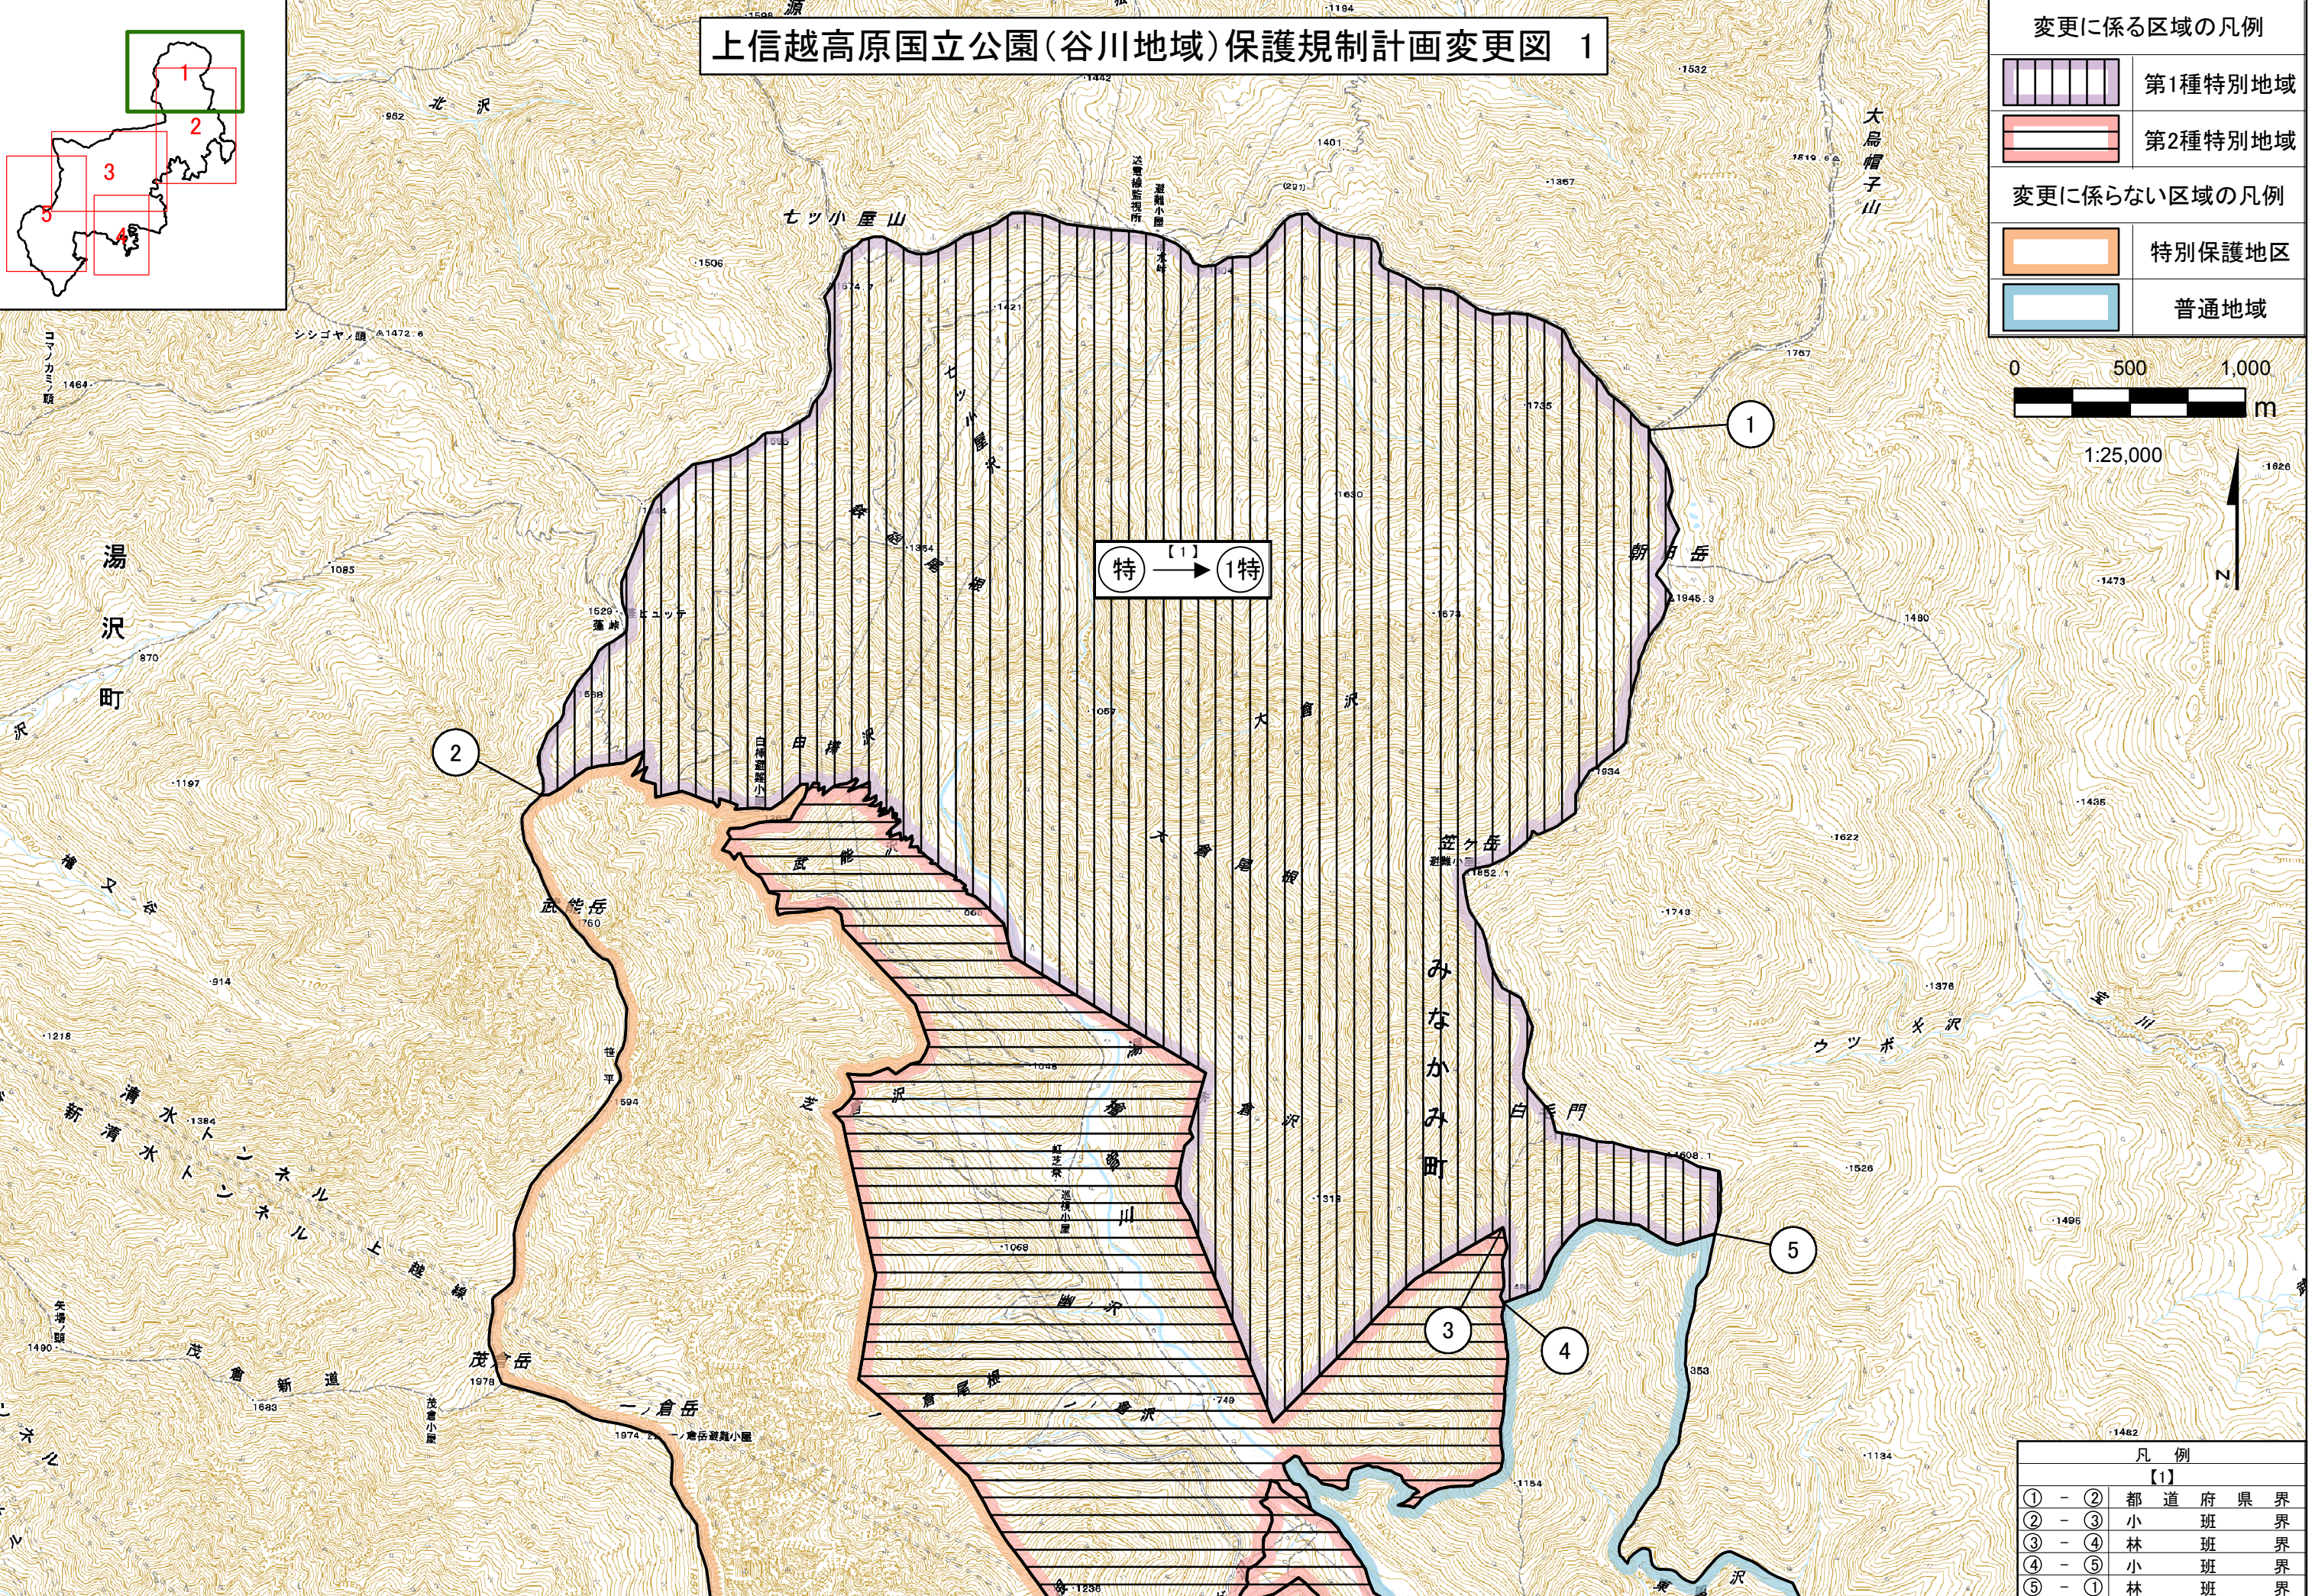

上信越高原国立公園(谷川地域)保護規制計画変更図 1

変更に係る区域の凡例	
	第1種特別地域
	第2種特別地域
変更に係らない区域の凡例	
	特別保護地区
	普通地域

凡例	
【1】	
① - ②	都道府県境界
② - ③	小班境界
③ - ④	林班境界
④ - ⑤	小班境界
⑤ - ①	林班境界