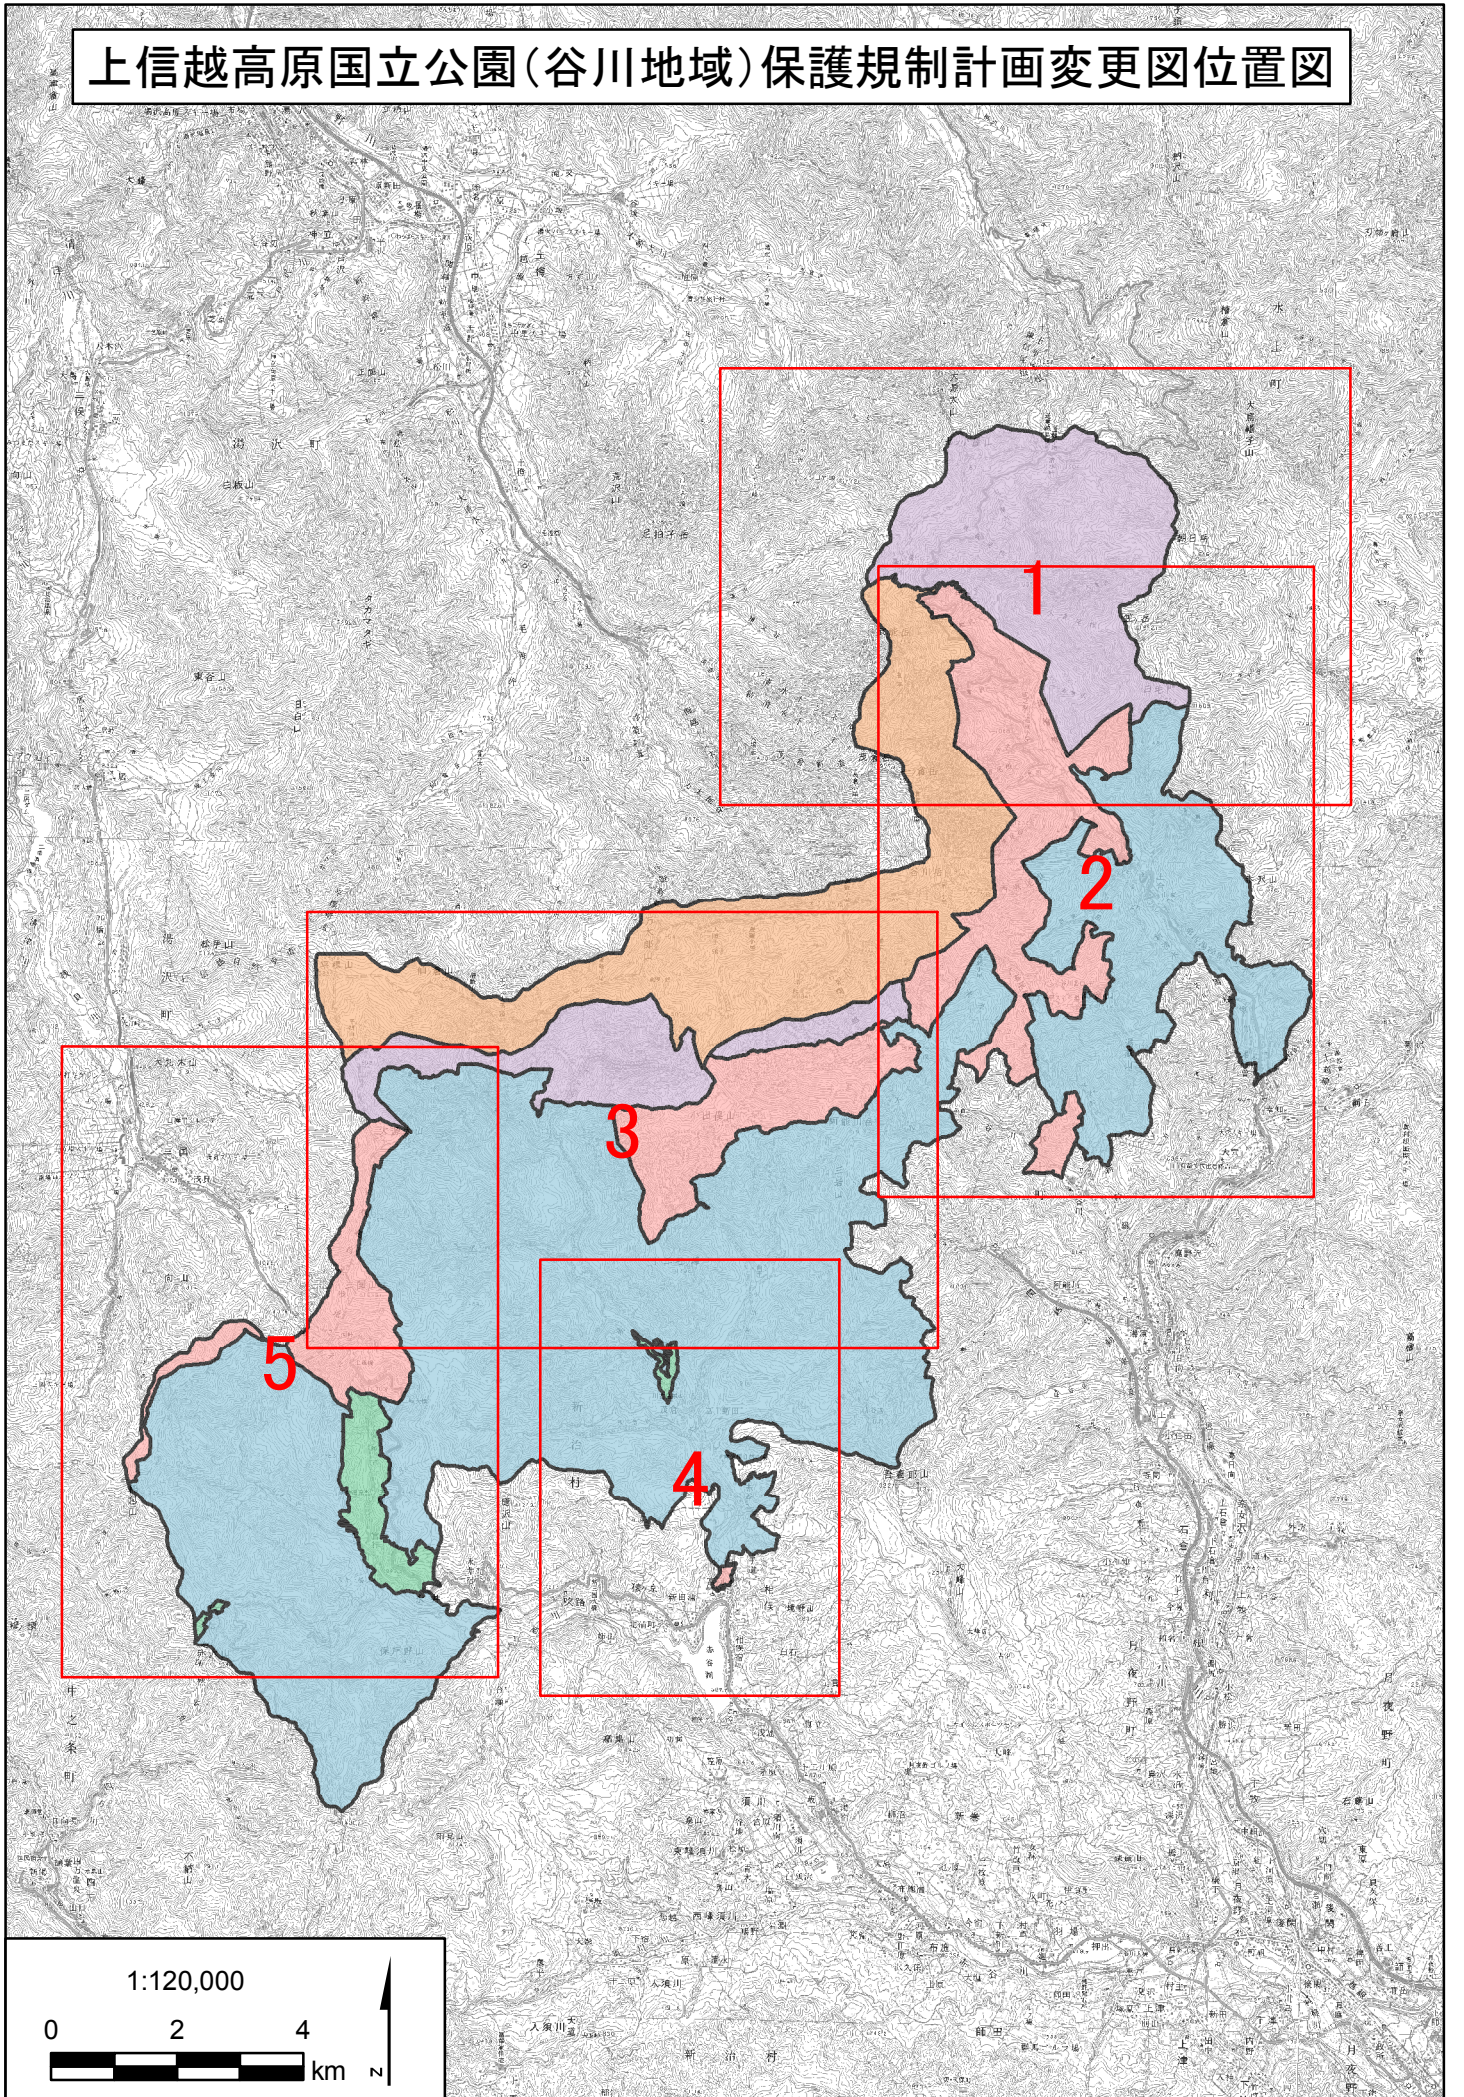

# 上信越高原国立公園(谷川地域)保護規制計画変更図位置図

1:120,000

0 2 4 km