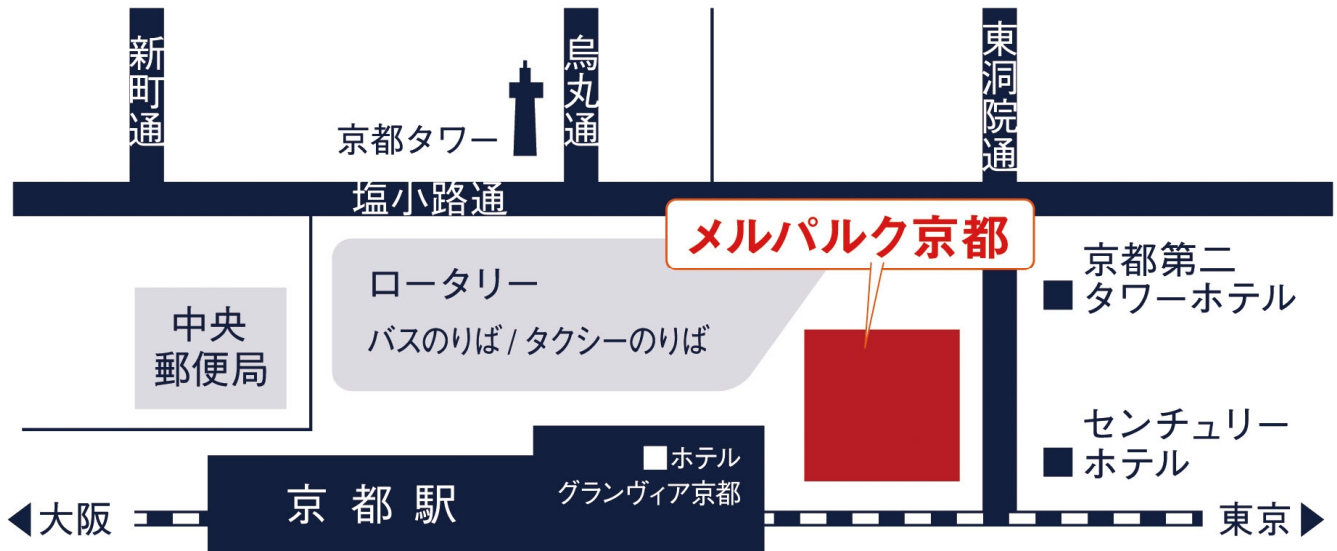

## メルパルク京都のご案内

〒600-8216 京都府京都市下京区東洞院通七条下ル東塩小路町676-13  
6階C会議室  
TEL : 075-352-7444 (代表)

- JR 京都駅 (烏丸中央口) から東へ約1分

## JR博多シティ会議室のご案内

〒812-0012 福岡県福岡市博多区博多駅中央街 1-1 10階 ABCD  
TEL : 092-292-9258

- JR博多駅から徒歩0分