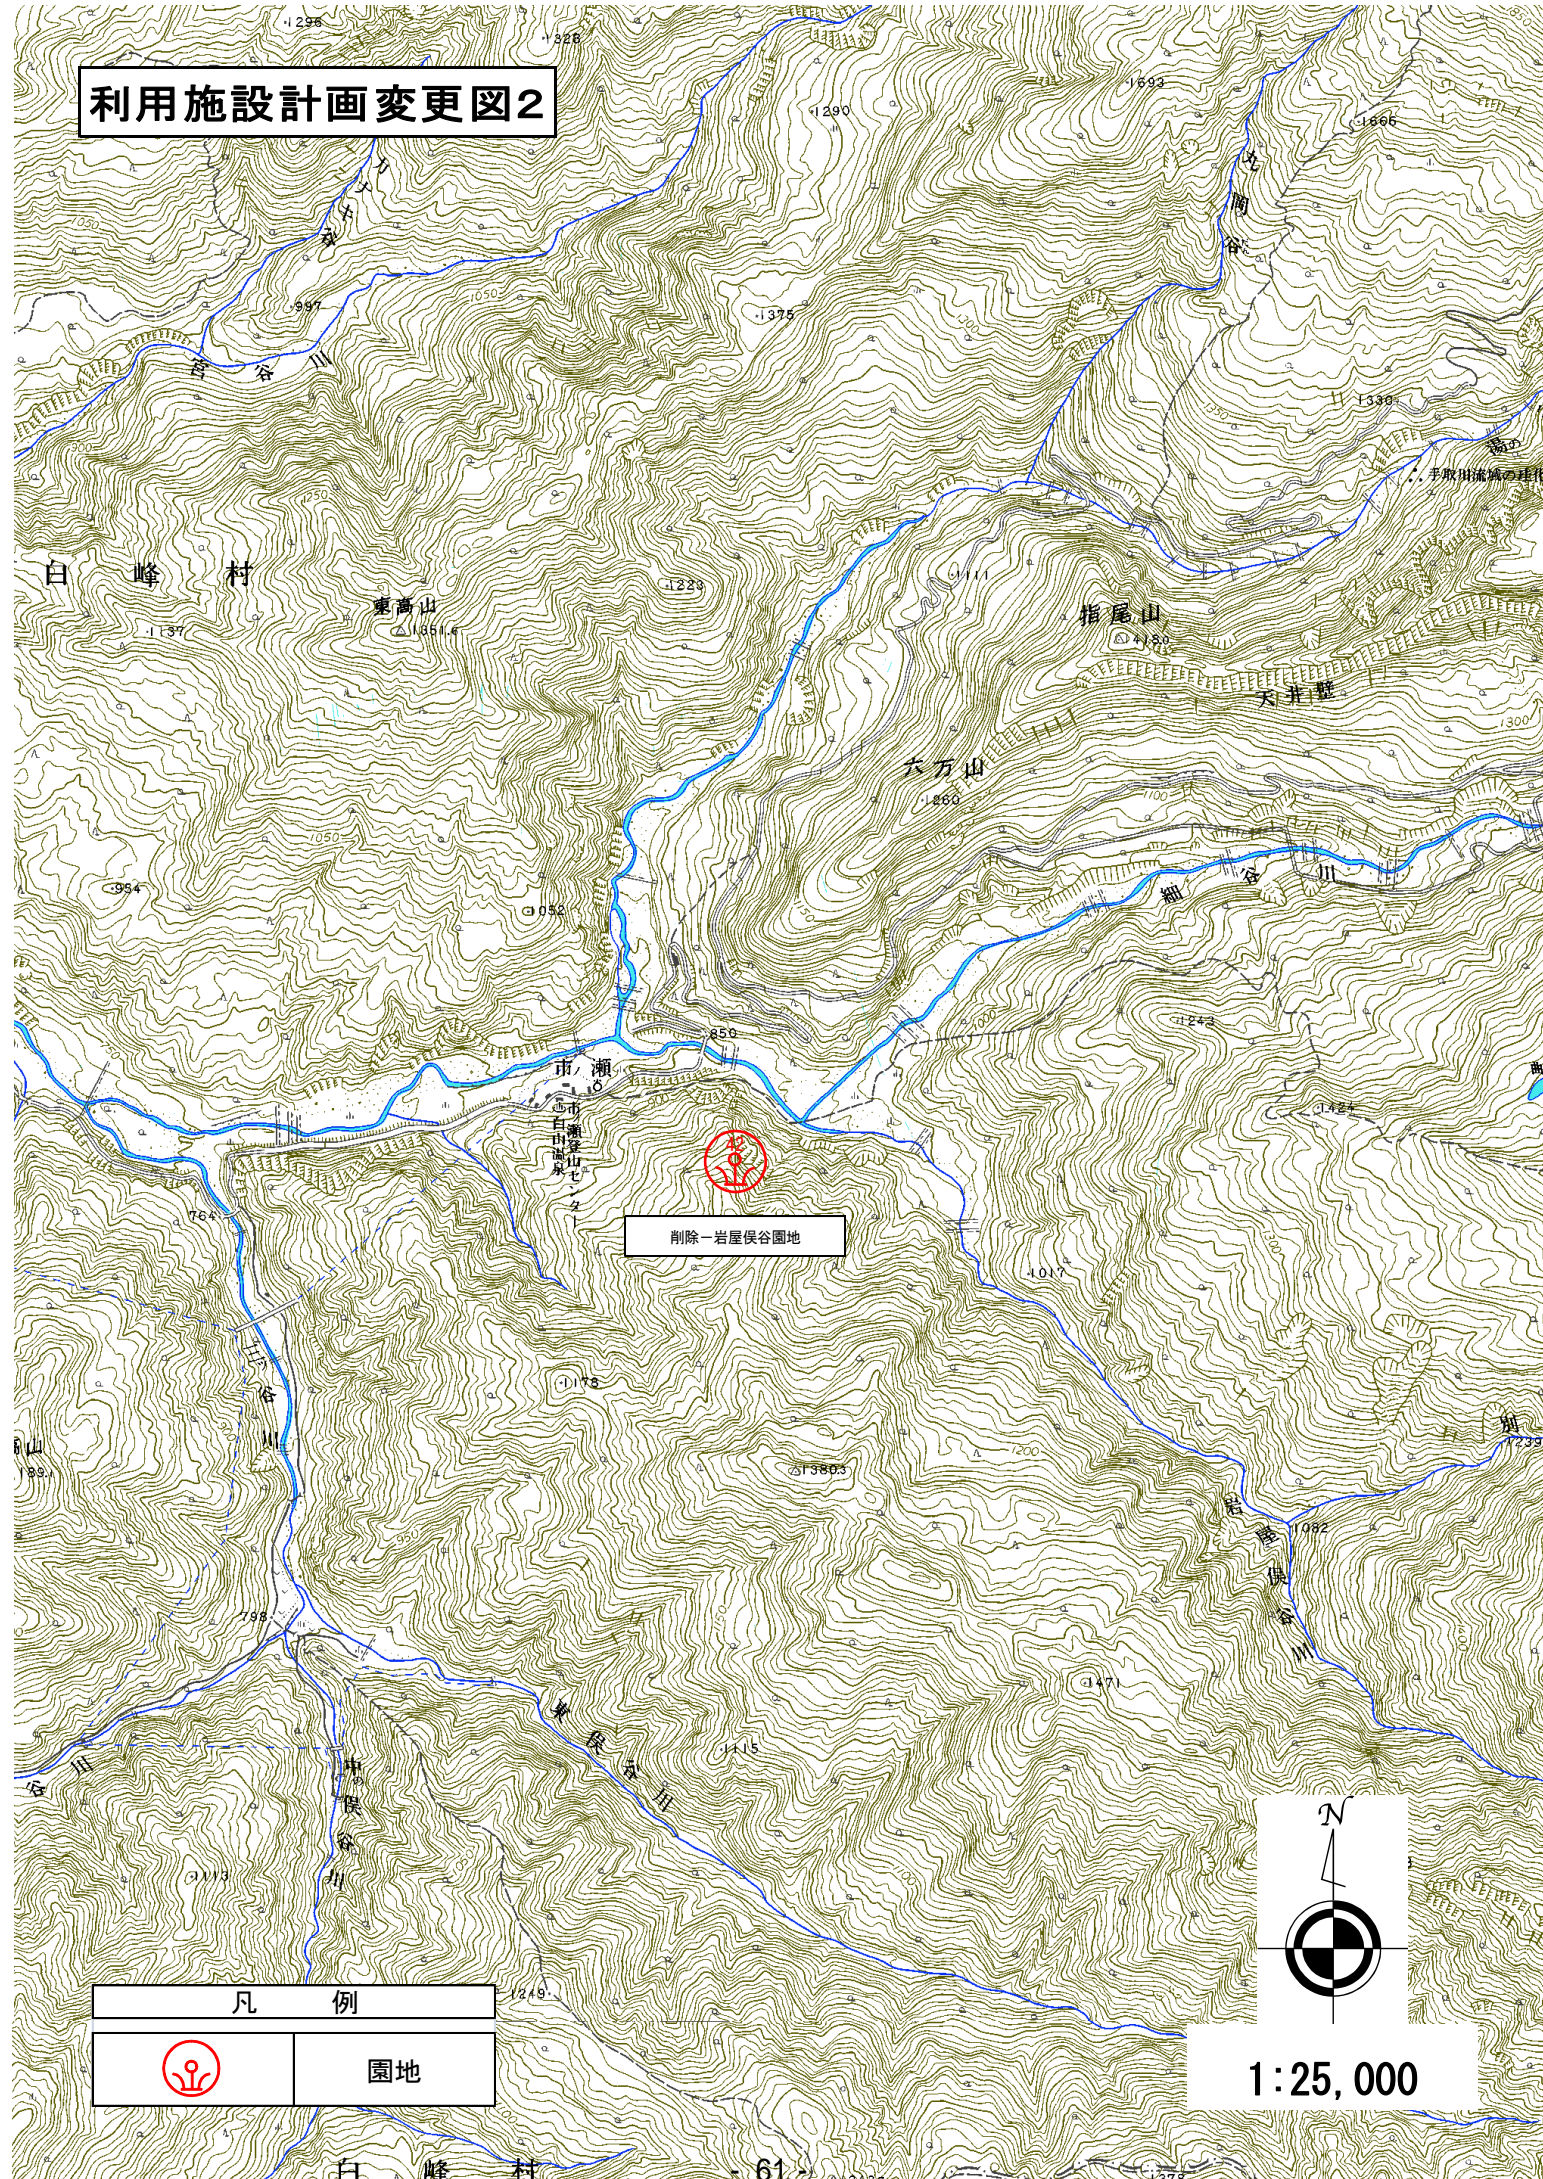

利用施設計画変更図2

削除一岩屋俣谷園地

凡 例	
	園地

1:25,000

白 峰 村

61