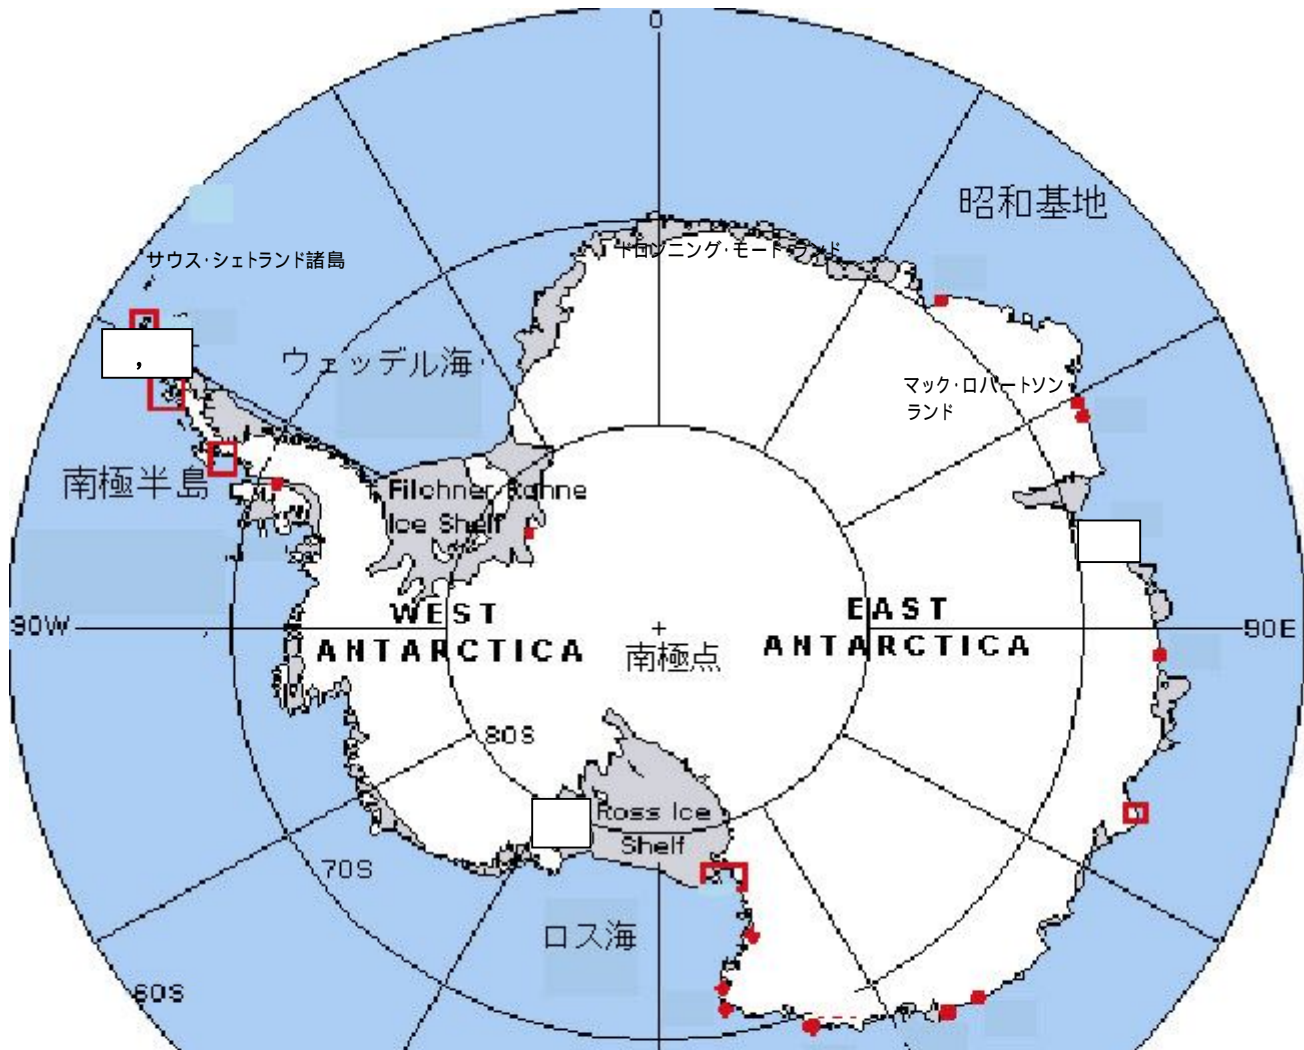

各南極特別保護地区位置図

第 16 南極特別保護地区(ロス島のバード岬のカーフリイ浜のニュー・カレッジ谷)
第 20 南極特別保護地区(ポイント・ジオロジー群島)
第 22 南極特別保護地区(ロス島のハット半島のアライヴァル高地)
第 31 南極特別保護地区(ヴィクトリア・ランドのテイラー谷のカナダ氷河)
第 26 南極特別保護地区(サウス・シェトランド諸島のリヴィングストン島のバイアズ半島)
第 49 南極特別保護地区(サウス・シェトランド諸島のリヴィングストン島のシレフ岬)
第 67 南極特別保護地区(プリンセス・エリザベス・ランドのイングリッド・クリステンセン海岸のホーカー島)
第 85 南極史跡記念物(中国長城基地の第1号棟)
今回指定区域の変更がある地区