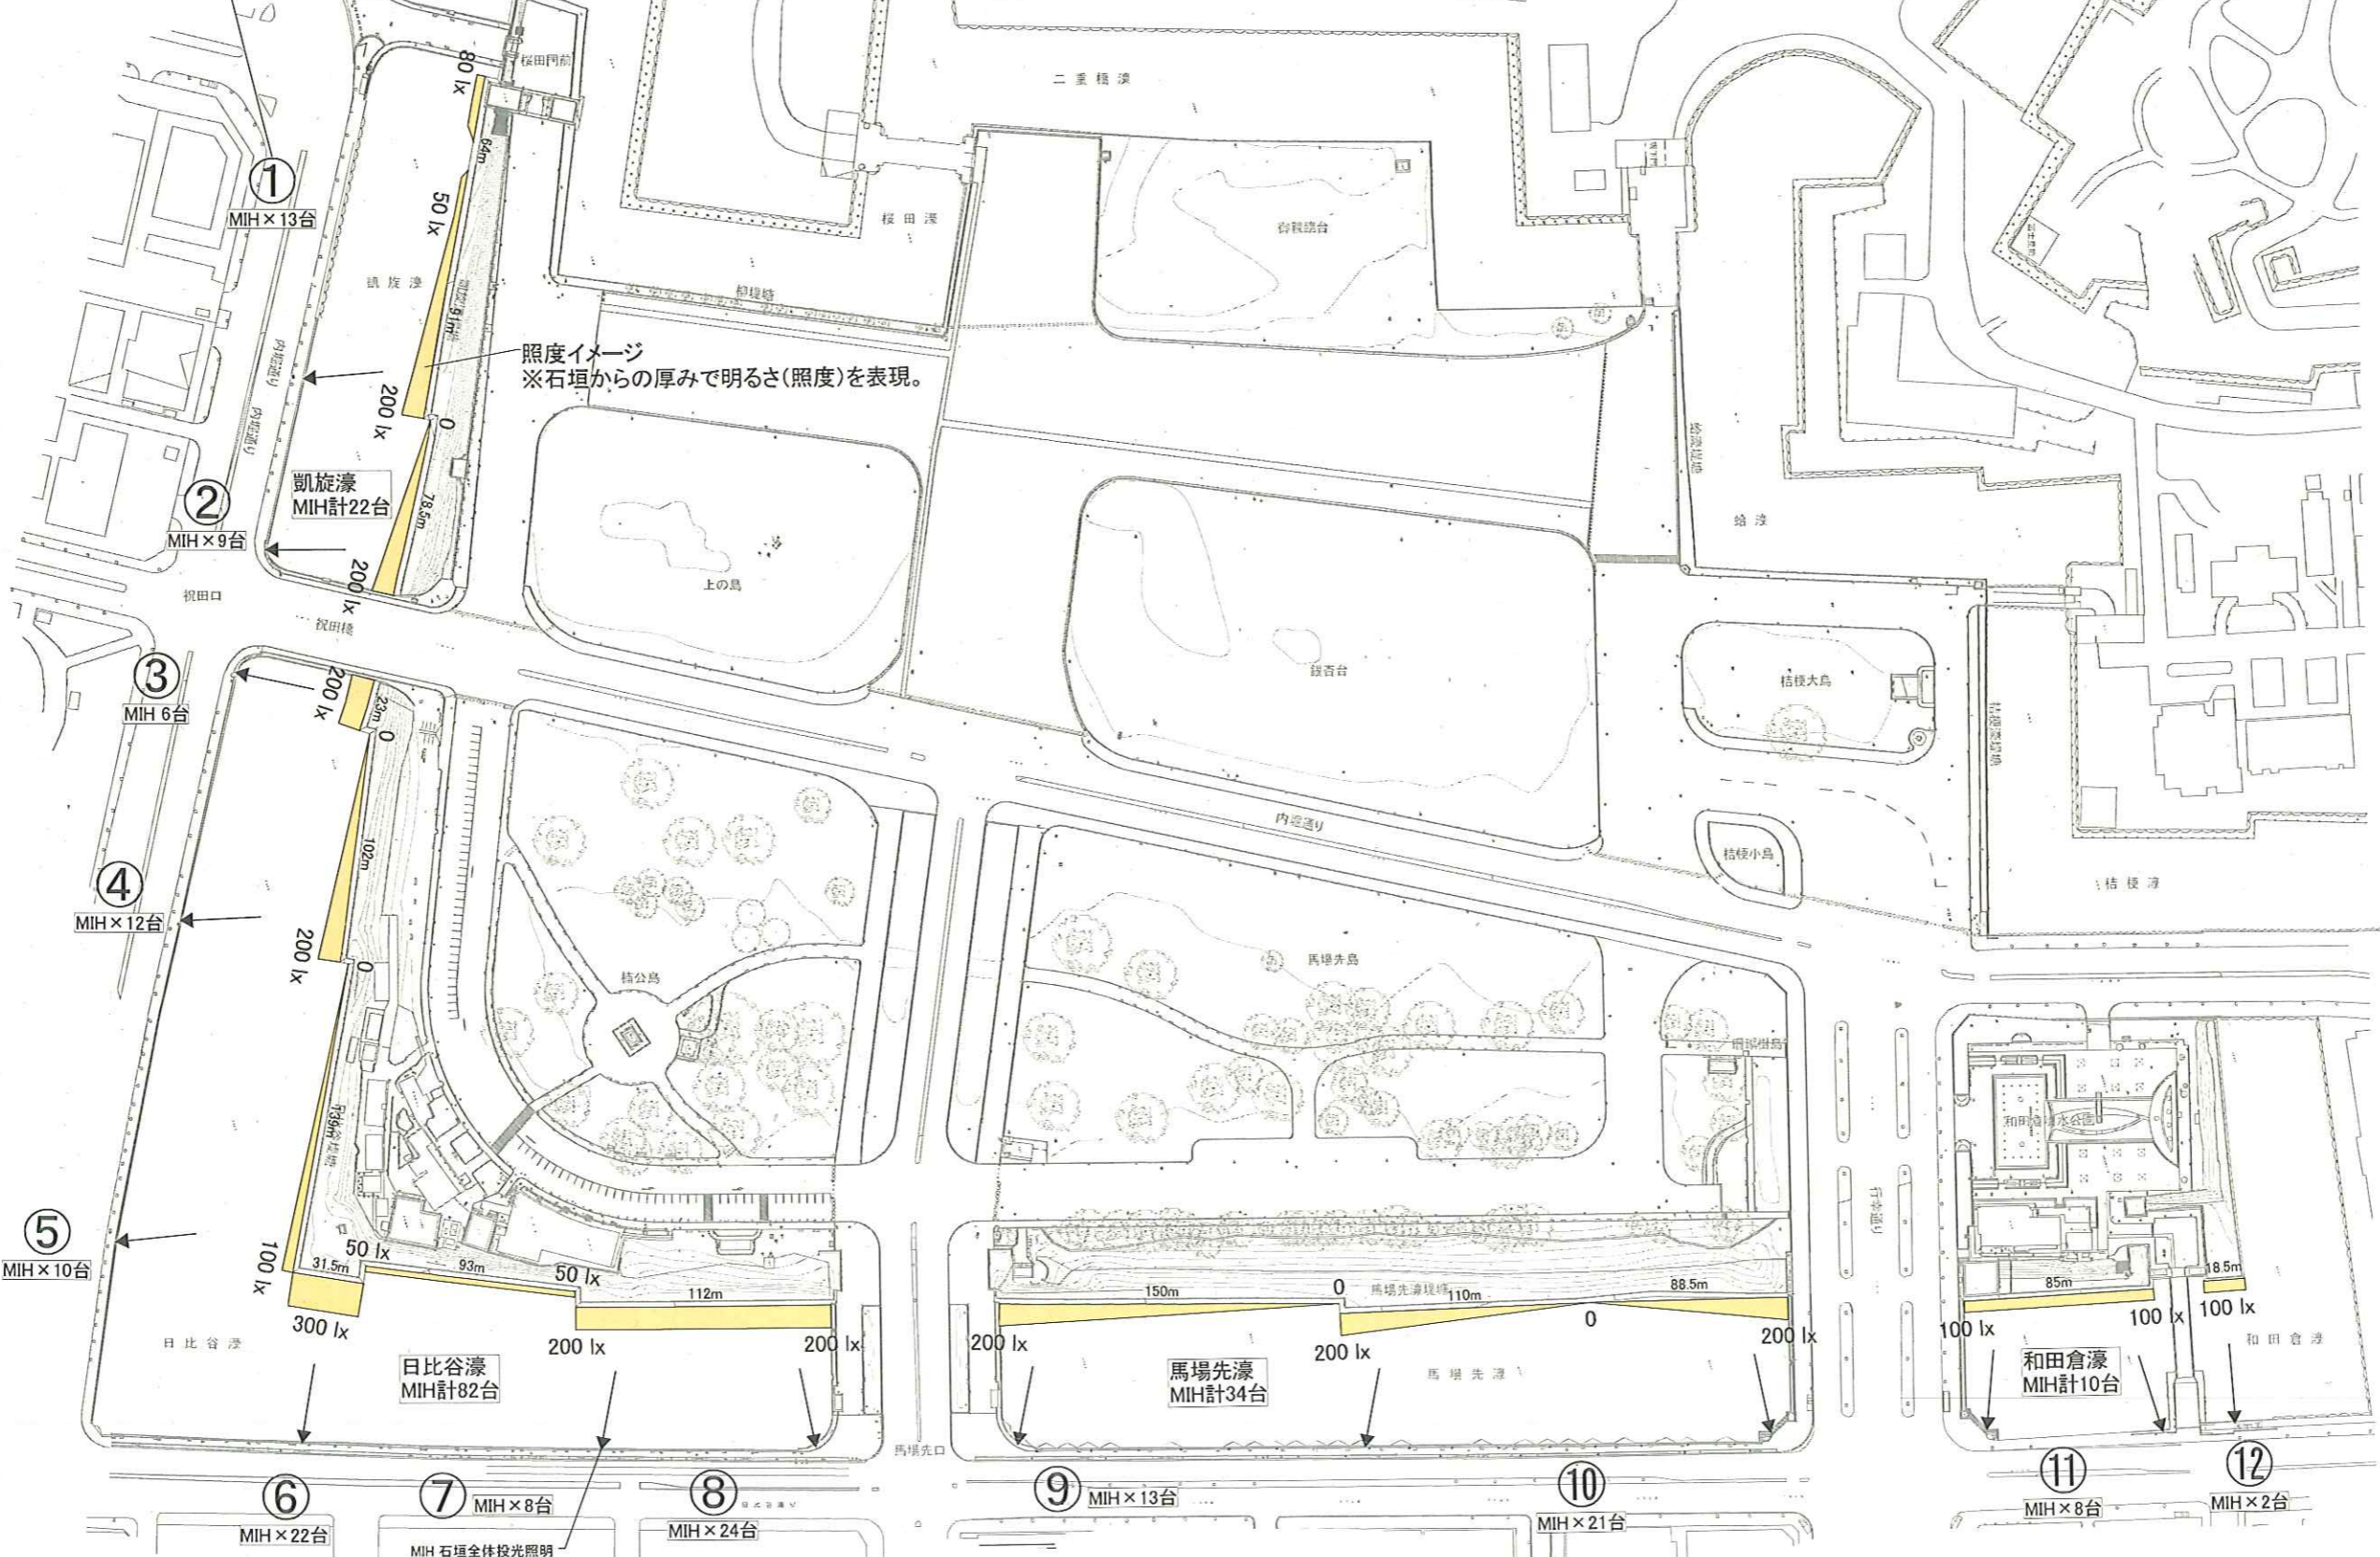

設置箇所グループNO.

MIH 石垣全体投光照明
合計148台

別添位置図