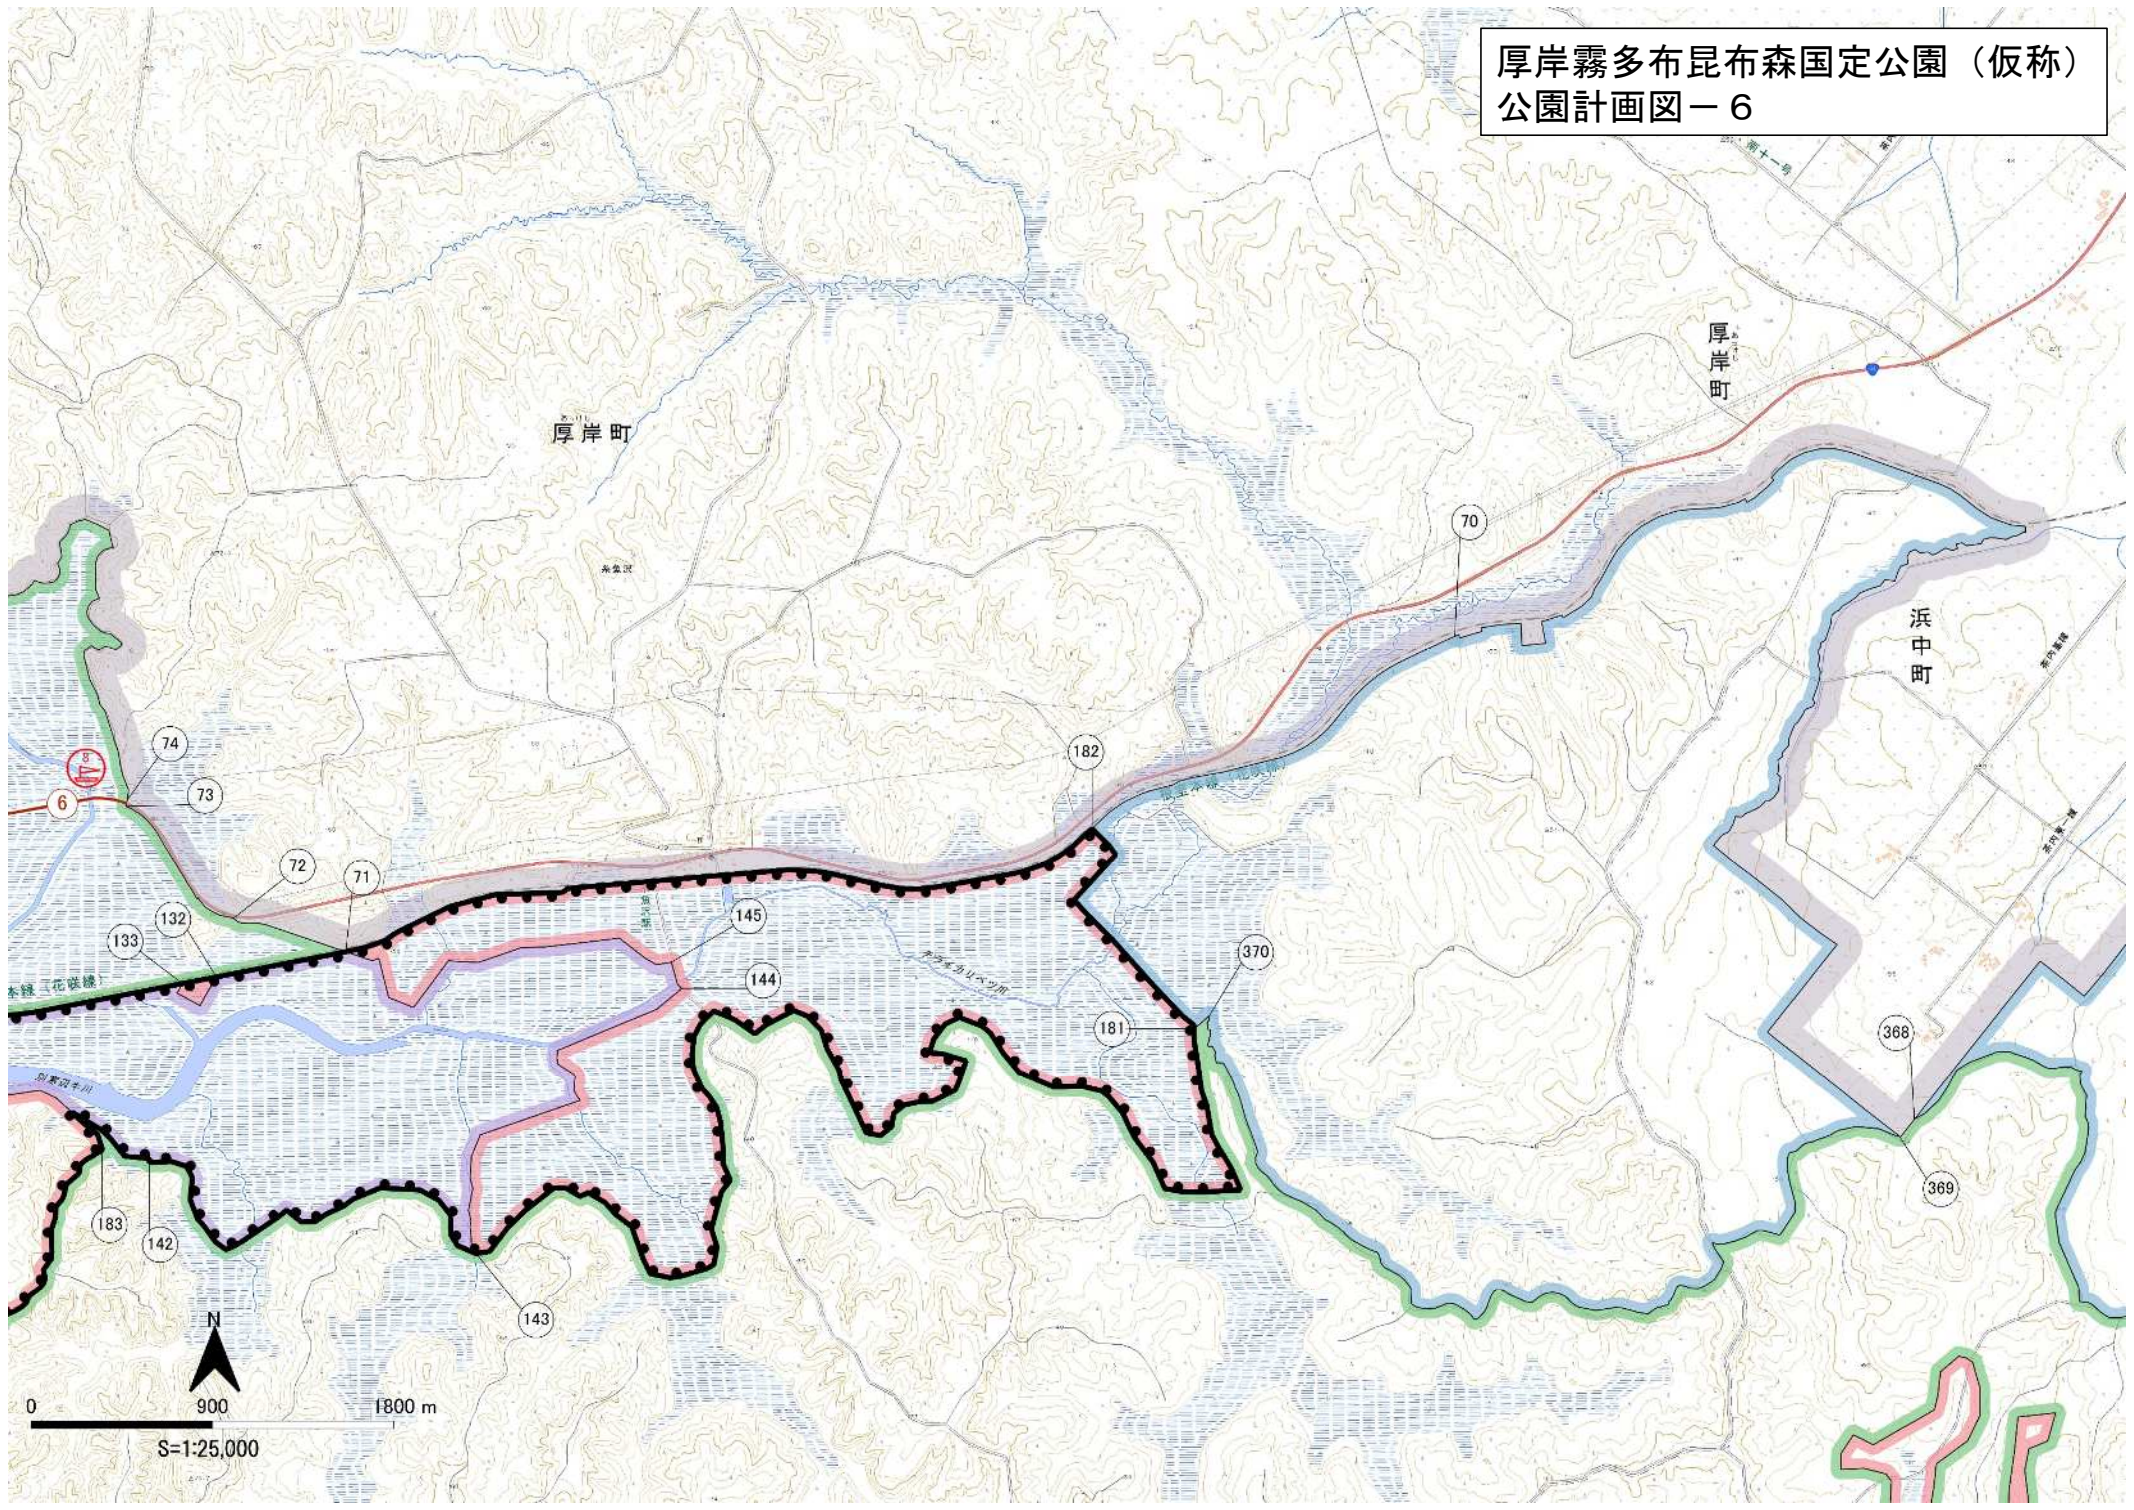

0 900 1800 m

S=1:25,000

厚岸霧多布昆布森国定公園（仮称）  
公園計画図－４

厚岸霧多布昆布森国定公園（仮称）  
公園計画図－5

厚岸霧多布昆布森国定公園（仮称）  
公園計画図－6

厚岸霧多布昆布森国定公園（仮称）  
公園計画図－ 7

厚岸霧多布昆布森国定公園（仮称）  
公園計画図－8

厚岸霧多布昆布森国定公園（仮称）  
公園計画図－9