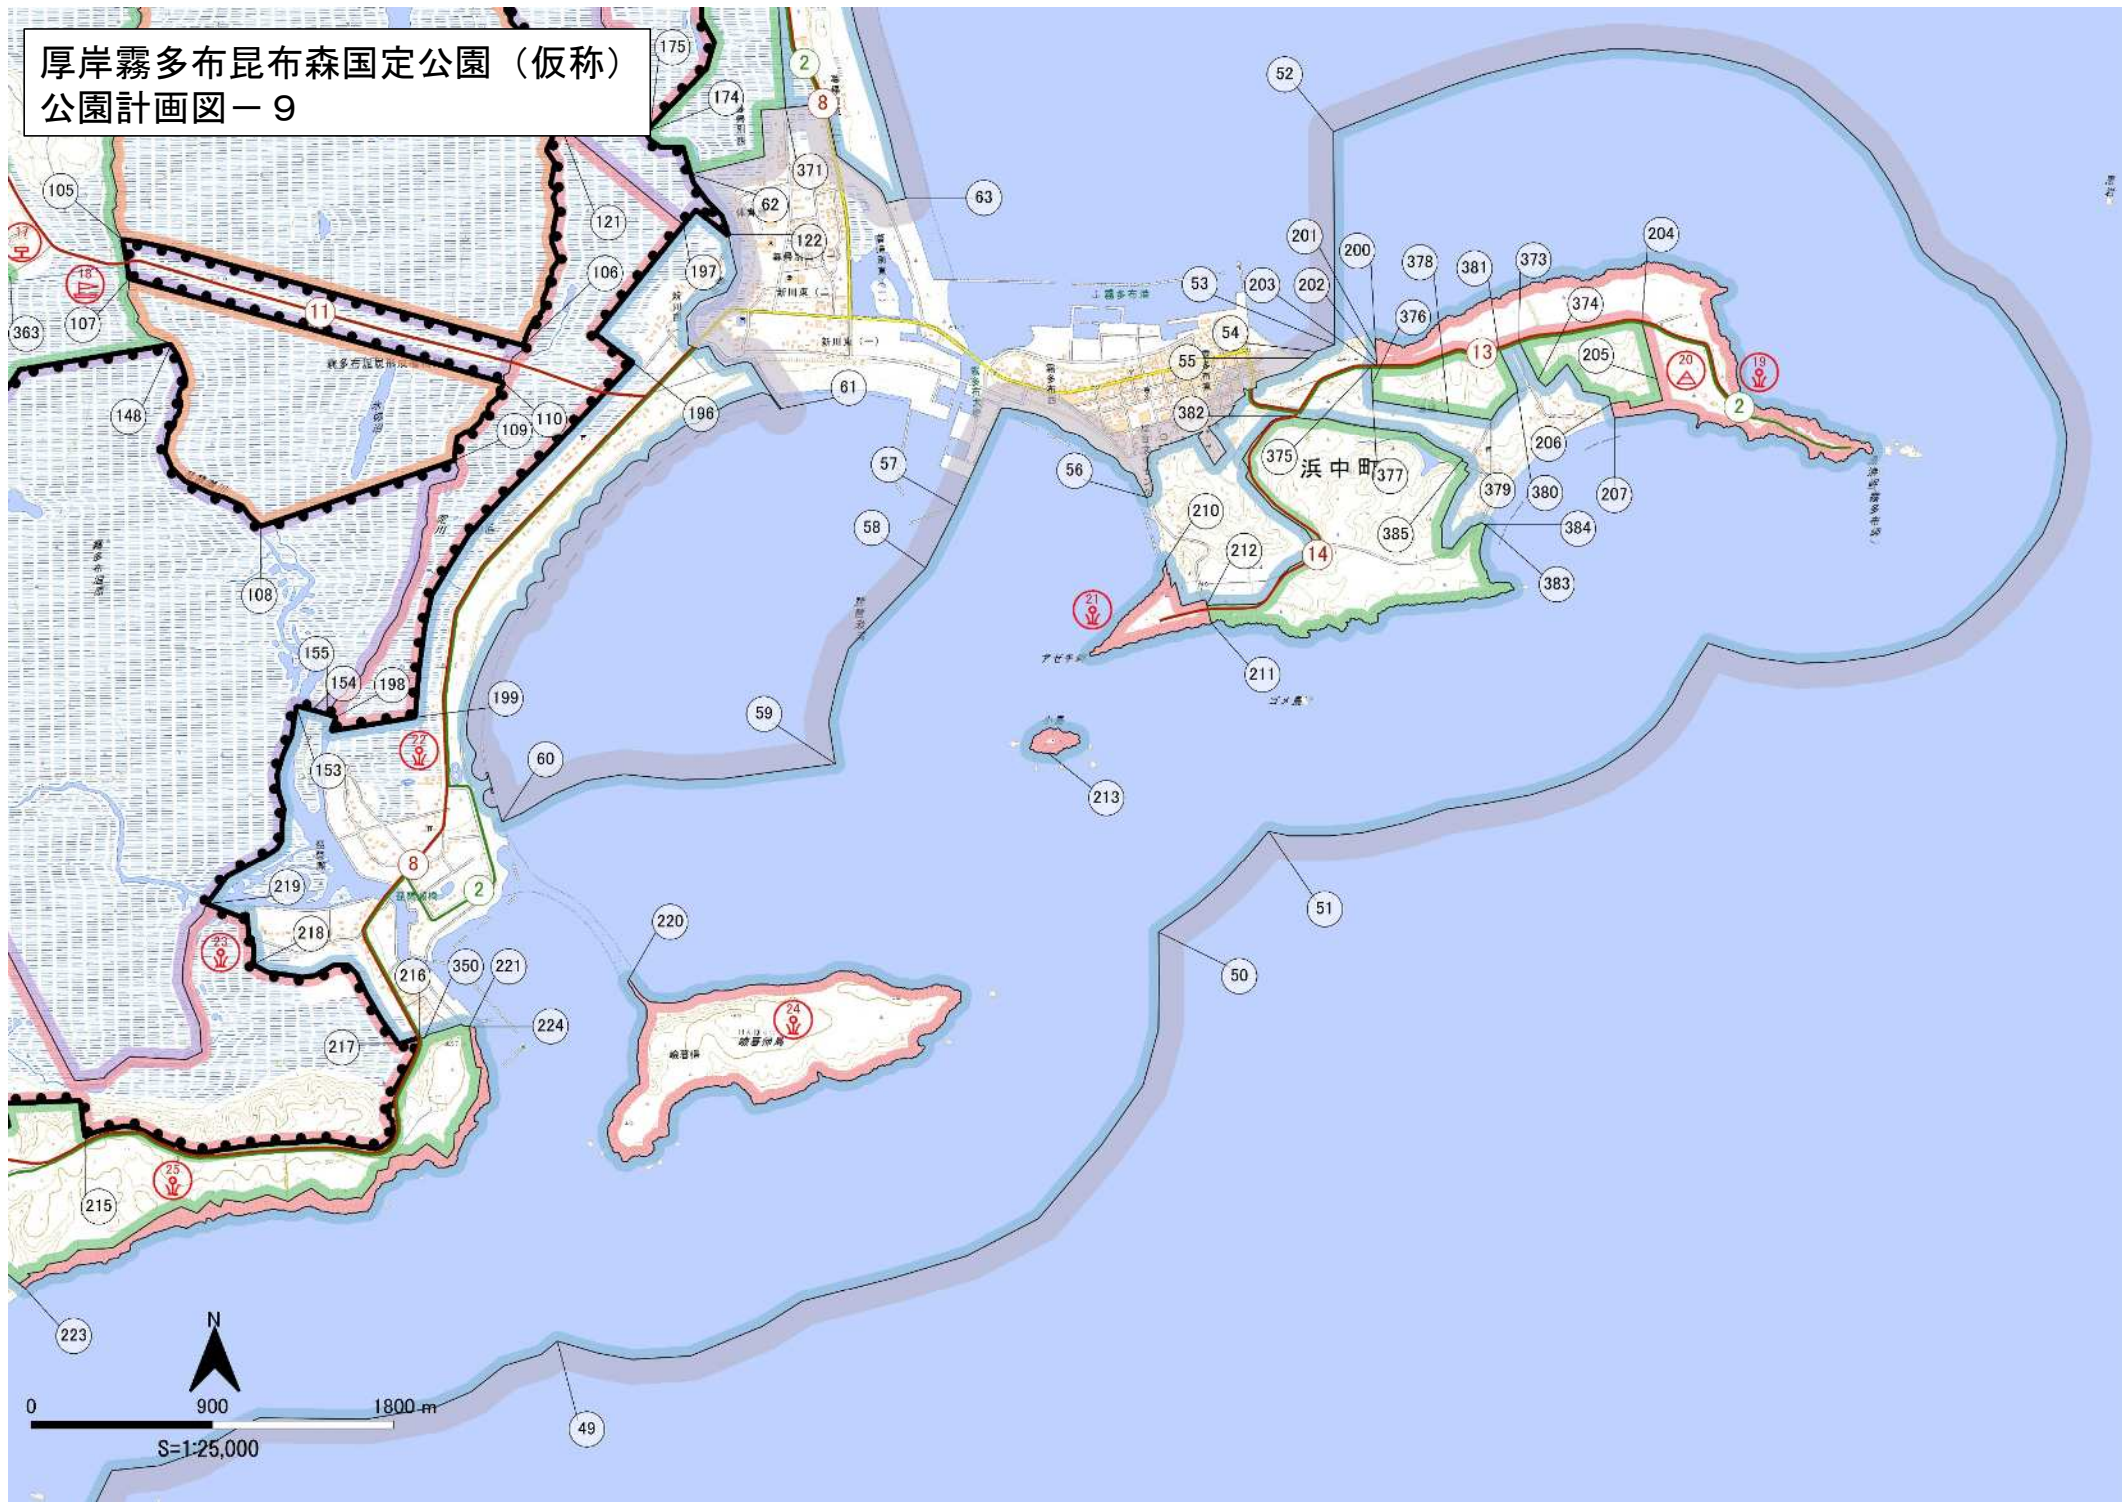

厚岸霧多布昆布森国定公園（仮称）  
公園計画図 位置図

厚岸霧多布昆布森国定公園（仮称）  
公園計画図－1

厚岸霧多布昆布森国定公園（仮称）  
公園計画図－2

厚岸霧多布昆布森国定公園（仮称）  
公園計画図－3

鉏路町

深山

霧多布村

黒布村

0 900 1800 m

S=1:25,000

厚岸霧多布昆布森国定公園（仮称）  
公園計画図－４

厚岸霧多布昆布森国定公園（仮称）  
公園計画図－5

厚岸霧多布昆布森国定公園（仮称）  
公園計画図－6

厚岸霧多布昆布森国定公園（仮称）  
公園計画図－ 7

厚岸霧多布昆布森国定公園（仮称）  
公園計画図－8

厚岸霧多布昆布森国定公園（仮称）  
公園計画図－9