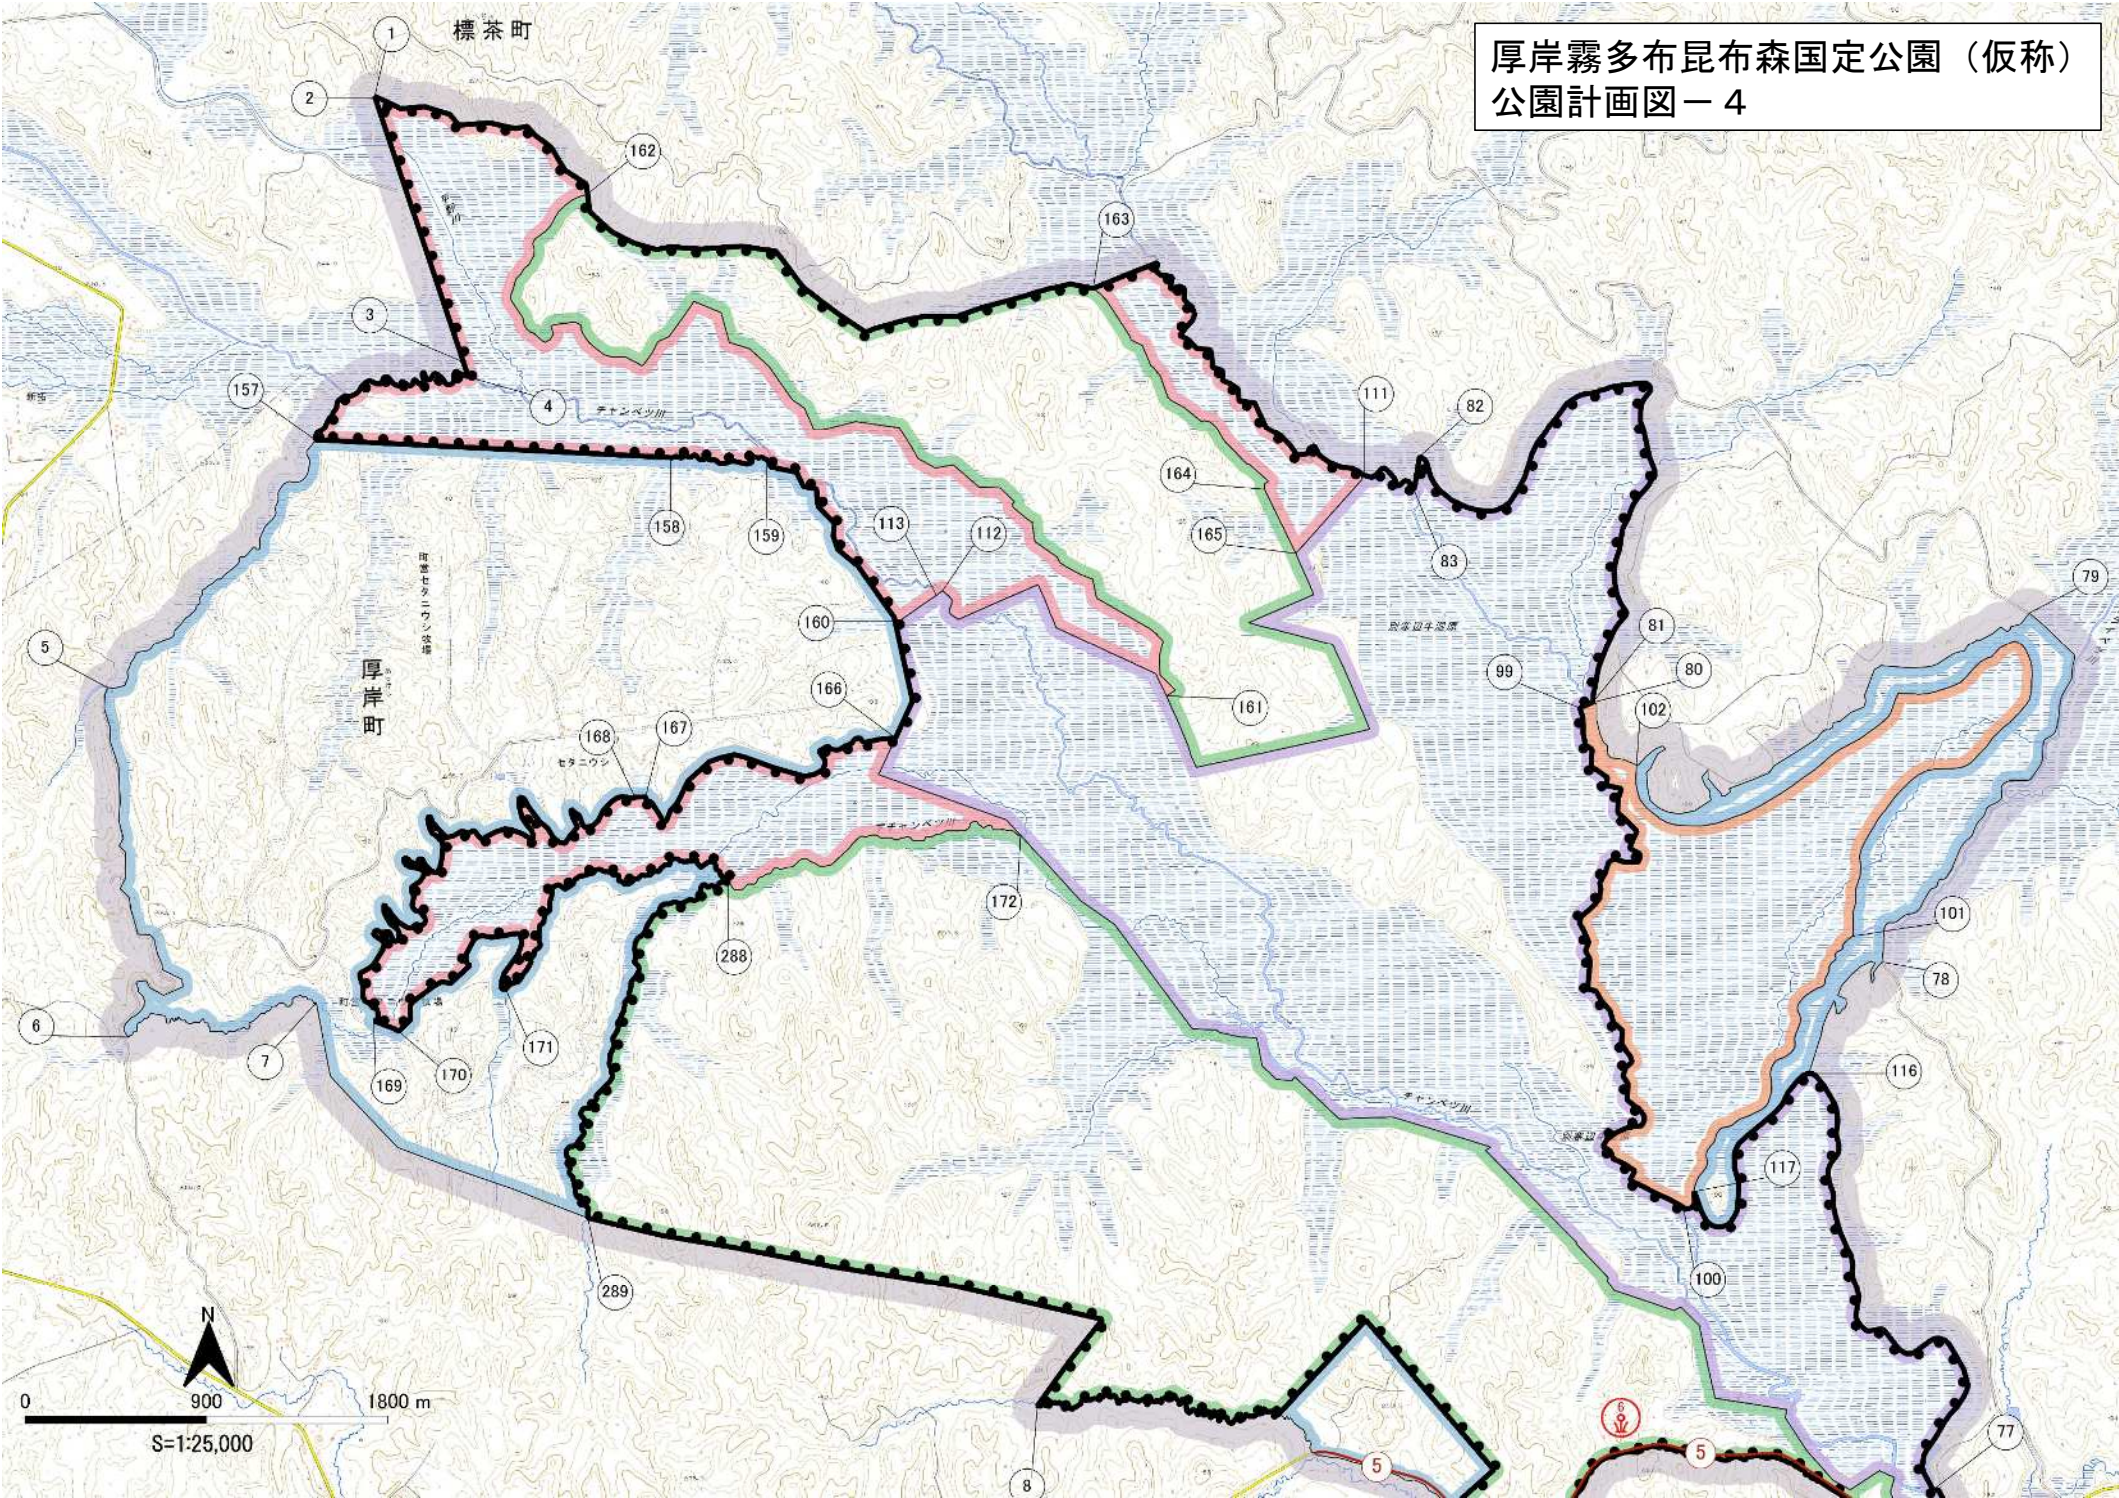

厚岸霧多布昆布森国定公園（仮称）  
公園計画図 位置図

厚岸霧多布昆布森国定公園（仮称）  
公園計画図－1

厚岸霧多布昆布森国定公園（仮称）  
公園計画図－2

厚岸霧多布昆布森国定公園（仮称）  
公園計画図－3

鉏路町

深山

霧多布村

黒布村

0 900 1800 m

S=1:25,000

厚岸霧多布昆布森国定公園（仮称）  
公園計画図－４

厚岸霧多布昆布森国定公園（仮称）  
公園計画図－5

厚岸霧多布昆布森国定公園（仮称）  
公園計画図－6

厚岸霧多布昆布森国定公園（仮称）  
公園計画図－ 7

厚岸霧多布昆布森国定公園（仮称）  
公園計画図－8

厚岸霧多布昆布森国定公園（仮称）  
公園計画図－9