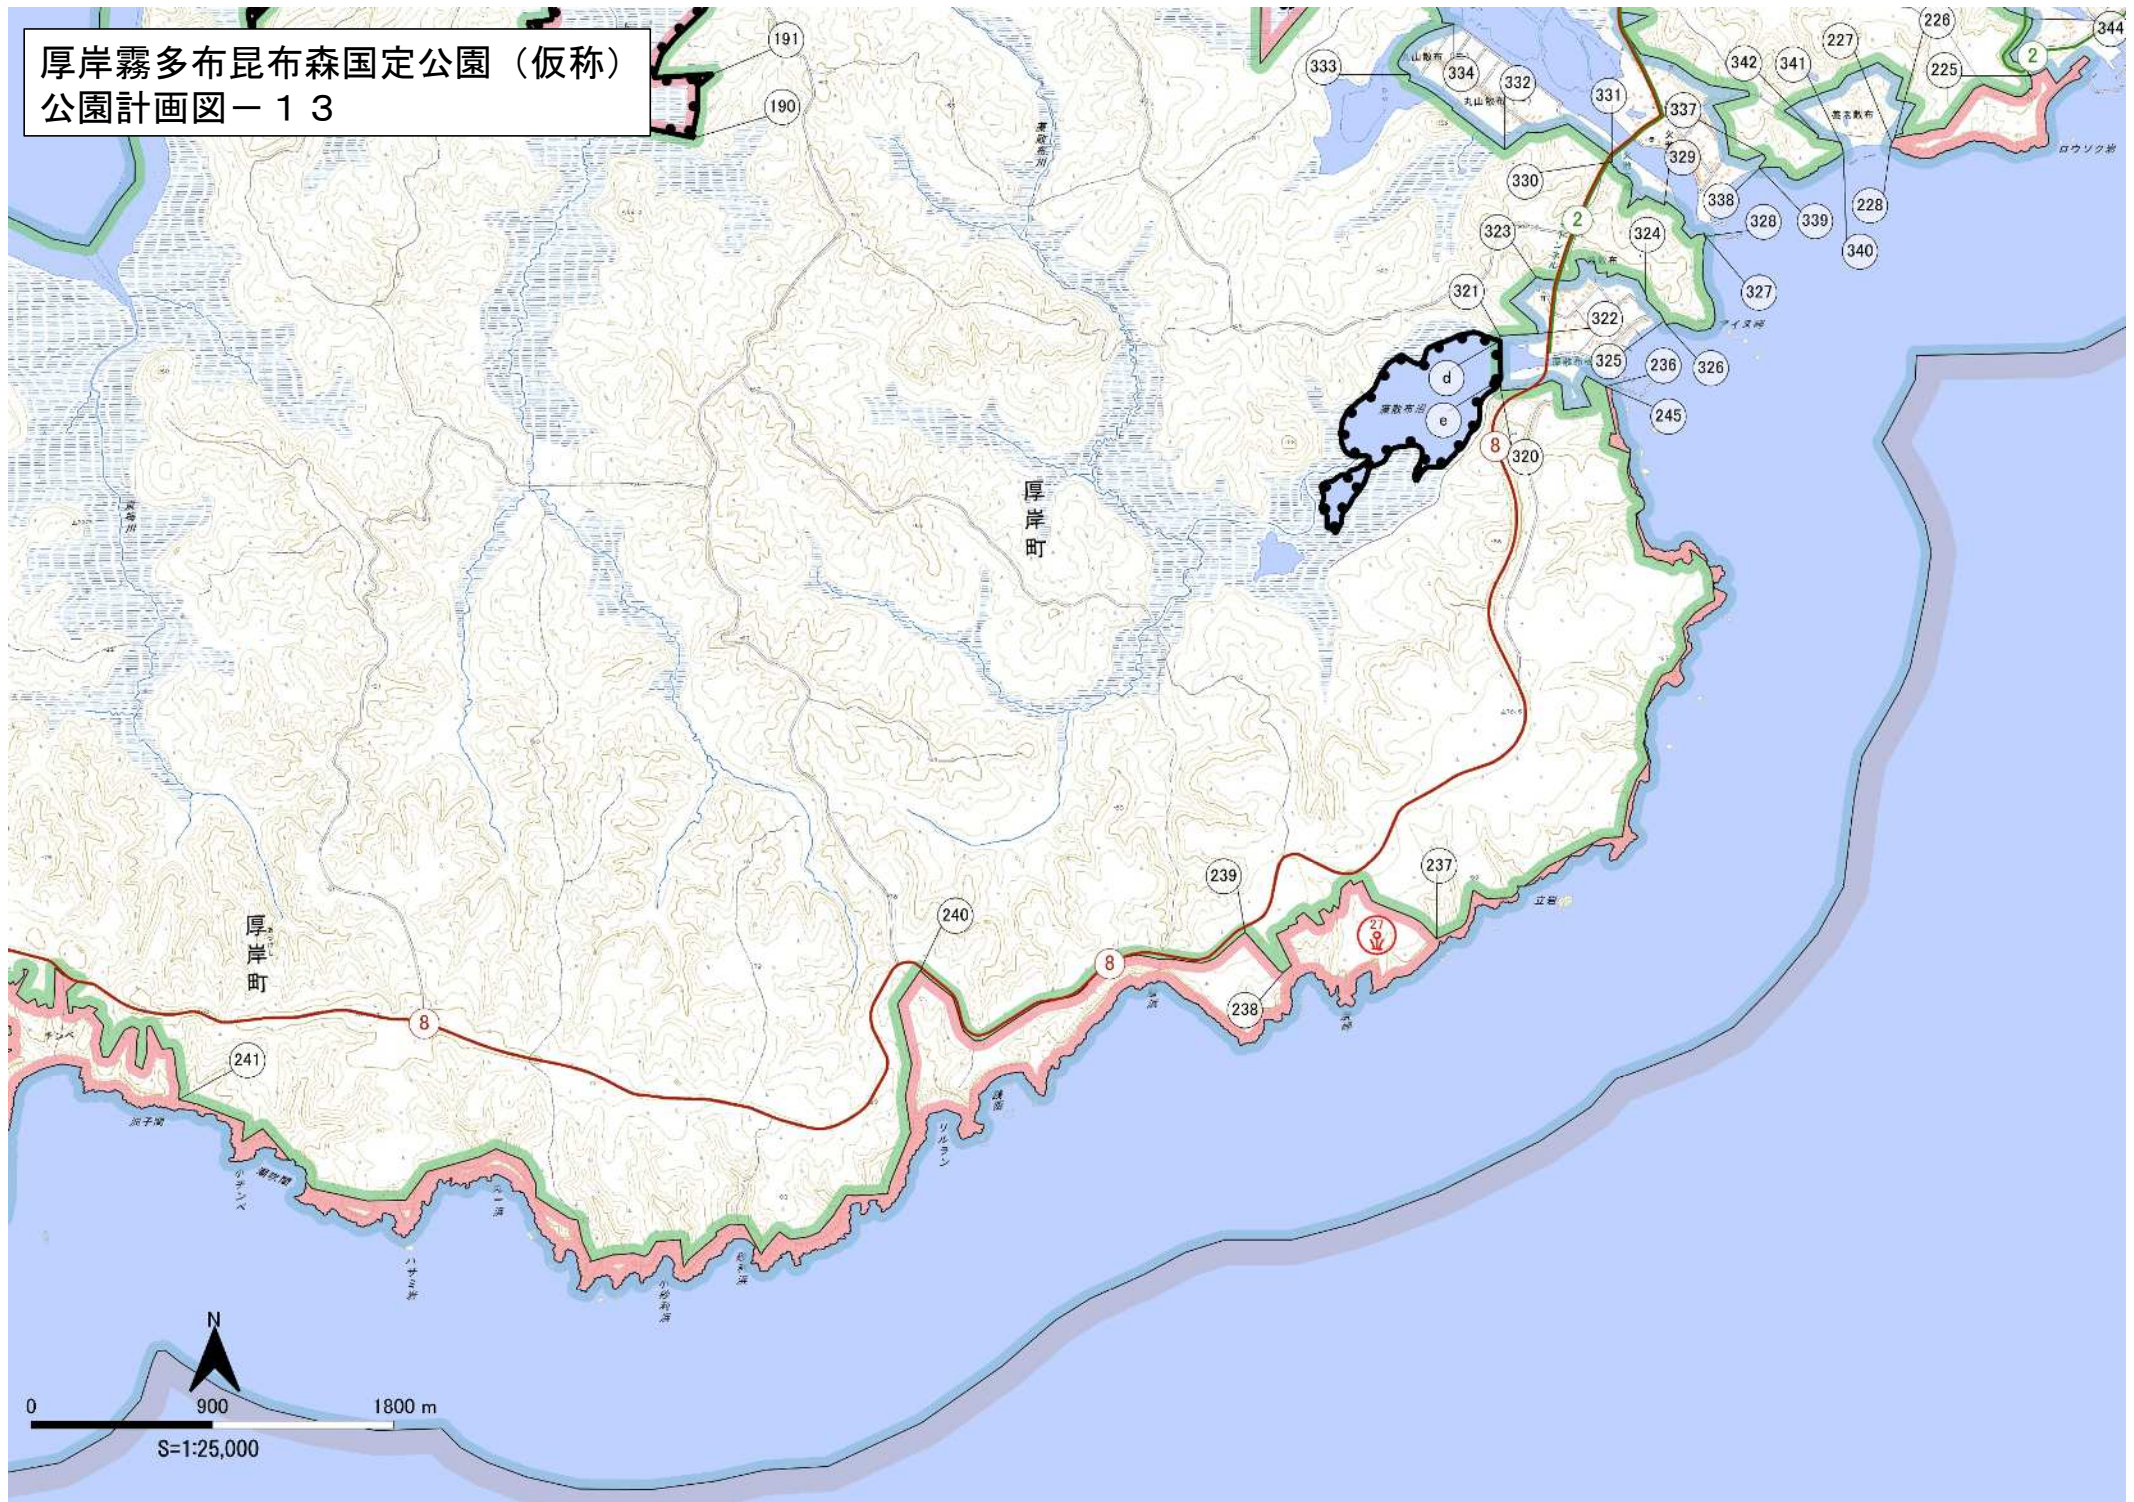

厚岸霧多布昆布森国定公園（仮称）  
公園計画図－10

厚岸霧多布昆布森国定公園（仮称）  
公園計画図－1 1

厚岸霧多布昆布森国定公園（仮称）  
公園計画図－1 2

厚岸霧多布昆布森国定公園（仮称）  
公園計画図－13

厚岸霧多布昆布森国定公園（仮称）  
公園計画図－14