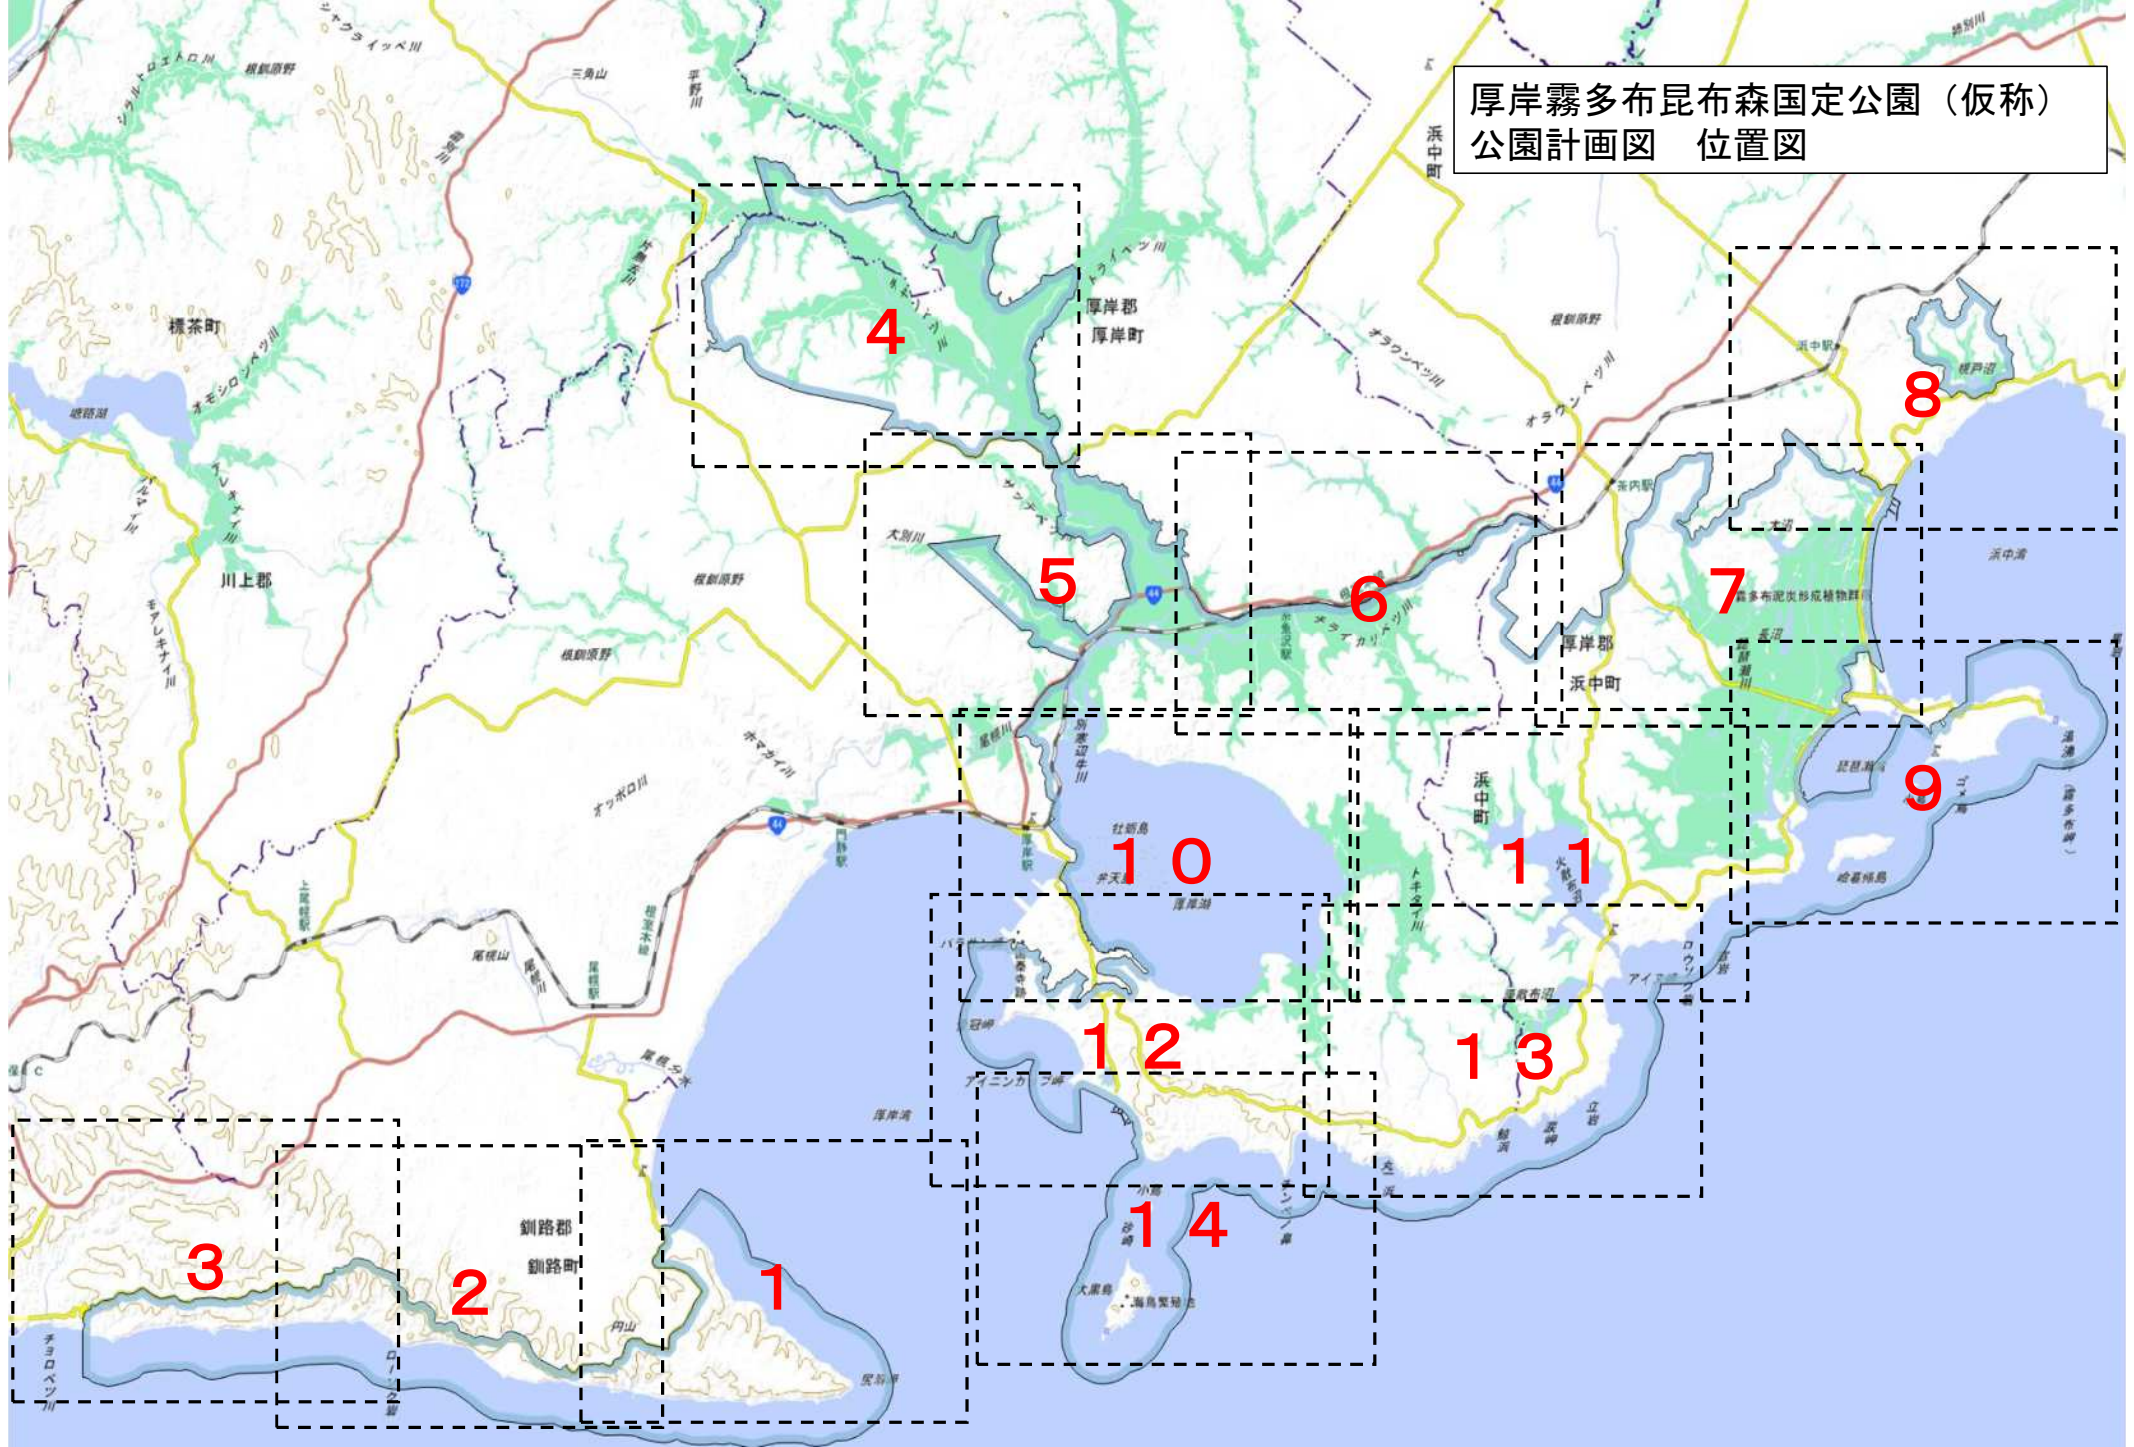

厚岸霧多布昆布森国定公園（仮称）  
公園計画図 位置図

厚岸霧多布昆布森国定公園（仮称）  
公園計画図－1

厚岸霧多布昆布森国定公園（仮称）  
公園計画図－2

厚岸霧多布昆布森国定公園（仮称）  
公園計画図－3

鉏路町

深山

霧多布村

黒布村

0 900 1800 m

S=1:25,000

厚岸霧多布昆布森国定公園（仮称）  
公園計画図－４

厚岸霧多布昆布森国定公園（仮称）  
公園計画図－5

厚岸霧多布昆布森国定公園（仮称）  
公園計画図－6

厚岸霧多布昆布森国定公園（仮称）  
公園計画図－ 7

厚岸霧多布昆布森国定公園（仮称）  
公園計画図－8

厚岸霧多布昆布森国定公園（仮称）  
公園計画図－9