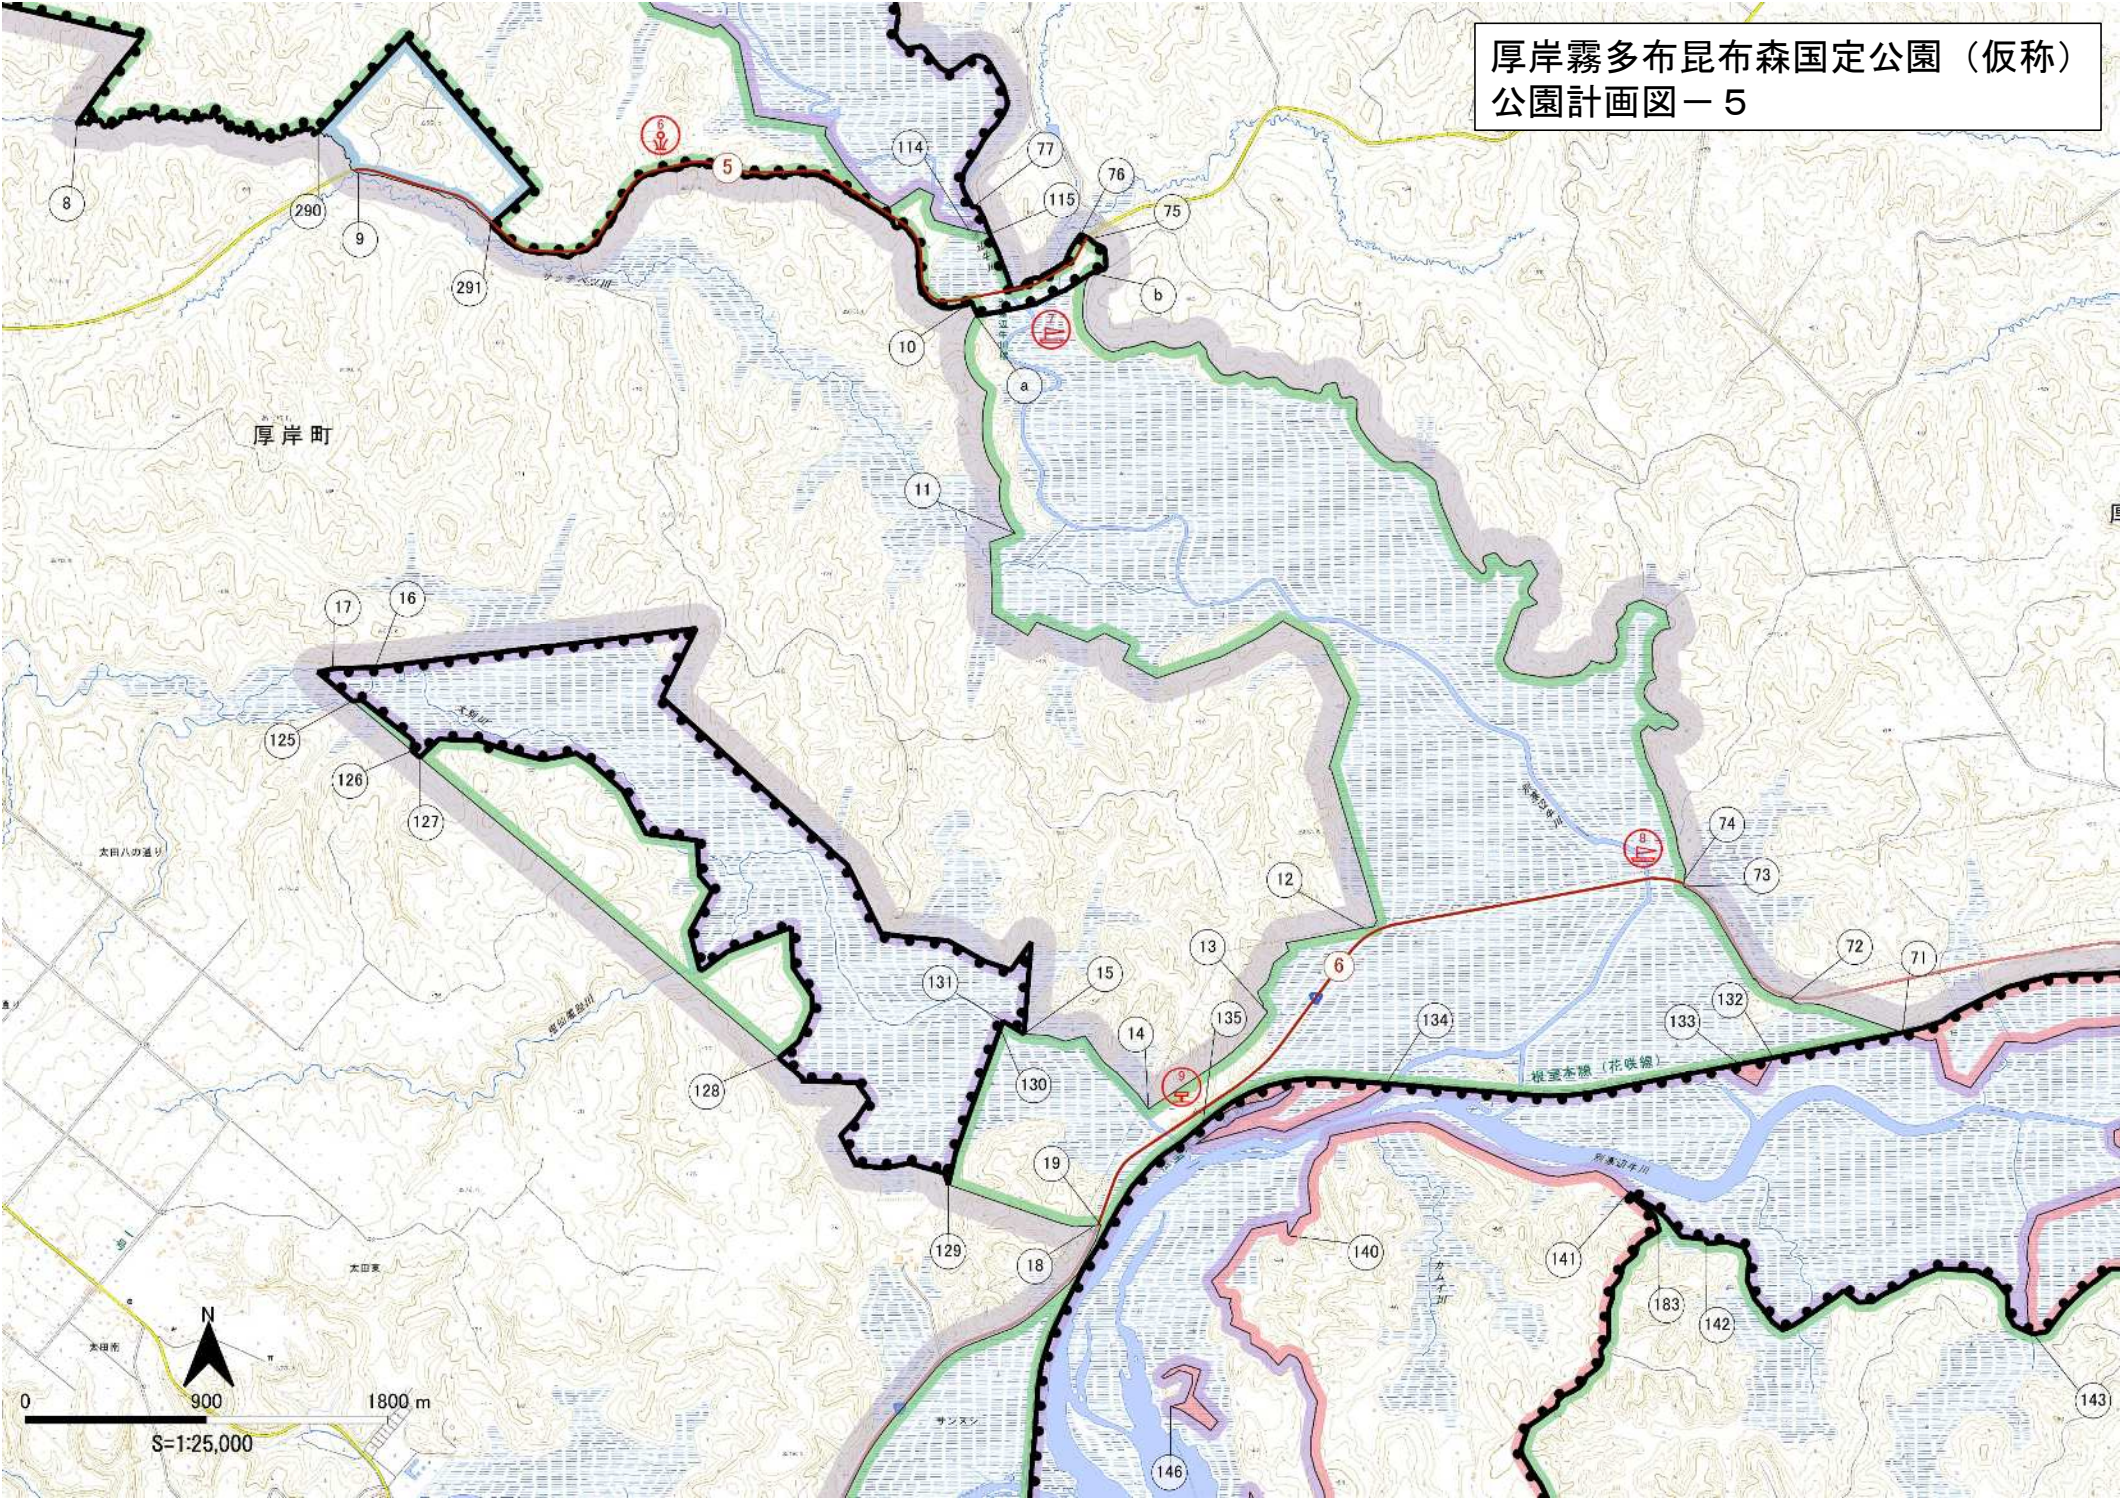

厚岸霧多布昆布森国定公園（仮称）  
公園計画図 位置図

厚岸霧多布昆布森国定公園（仮称）  
公園計画図－1

厚岸霧多布昆布森国定公園（仮称）  
公園計画図－2

厚岸霧多布昆布森国定公園（仮称）  
公園計画図－3

鉏路町

深山

霧多布村

黒布村

0 900 1800 m

S=1:25,000

厚岸霧多布昆布森国定公園（仮称）  
公園計画図－４

厚岸霧多布昆布森国定公園（仮称）  
公園計画図－5

厚岸霧多布昆布森国定公園（仮称）  
公園計画図－6

厚岸霧多布昆布森国定公園（仮称）  
公園計画図－ 7

厚岸霧多布昆布森国定公園（仮称）  
公園計画図－8

厚岸霧多布昆布森国定公園（仮称）  
公園計画図－9