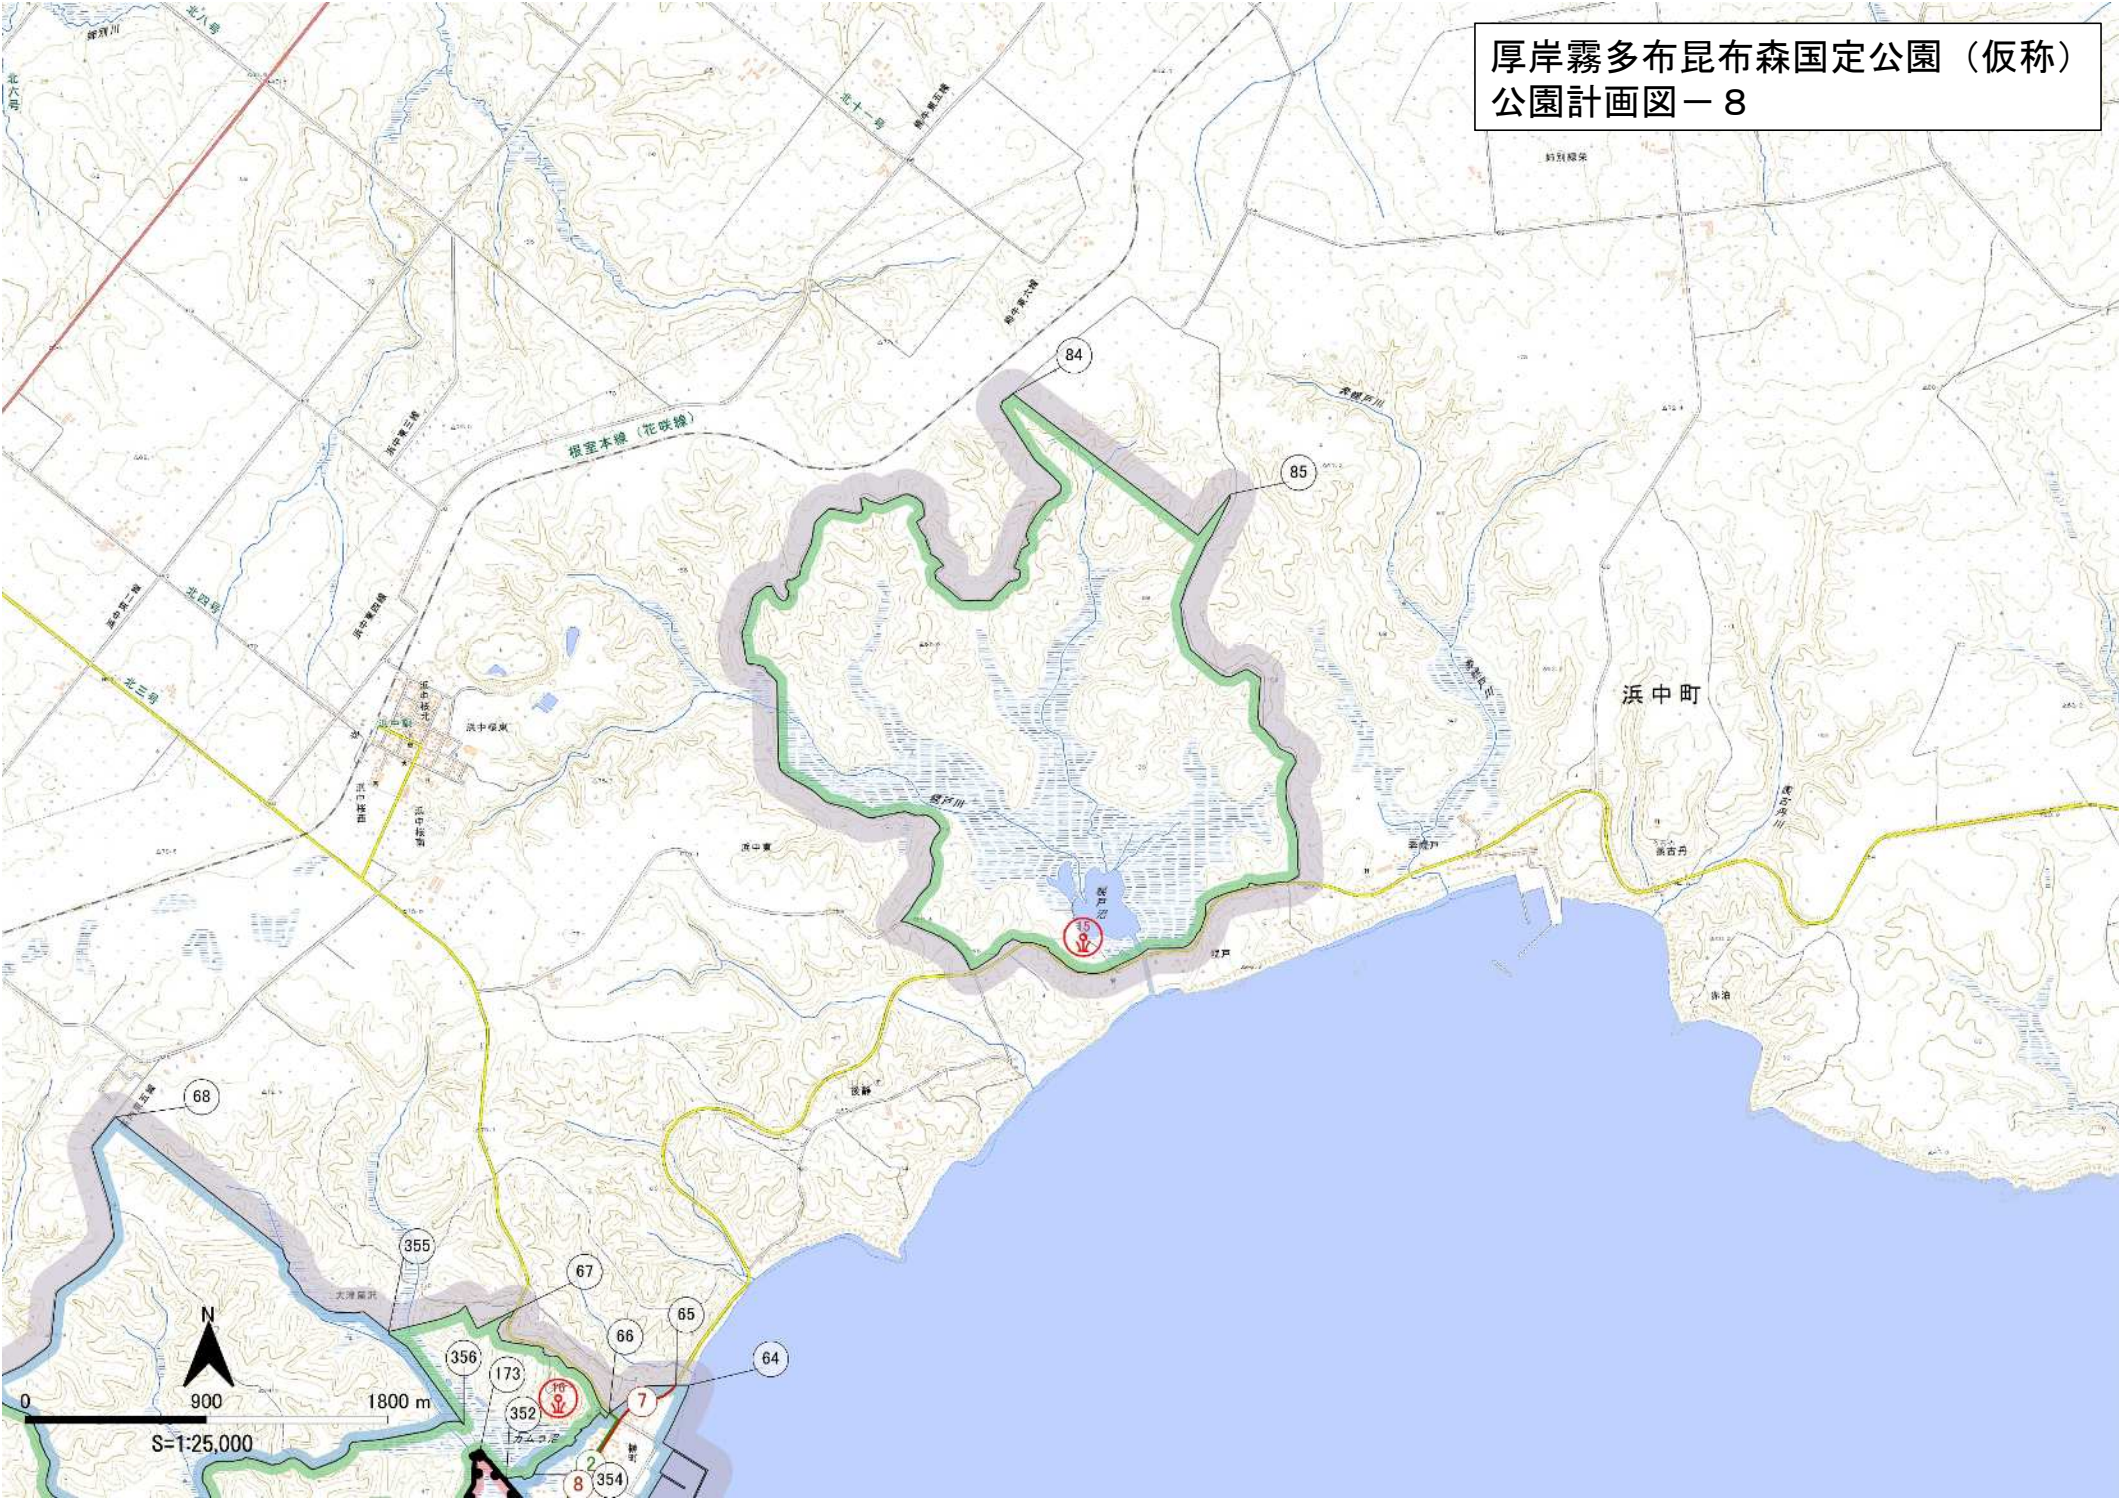

厚岸霧多布昆布森国定公園（仮称）  
公園計画図 位置図

厚岸霧多布昆布森国定公園（仮称）  
公園計画図－1

厚岸霧多布昆布森国定公園（仮称）  
公園計画図－2

厚岸霧多布昆布森国定公園（仮称）  
公園計画図－3

鉏路町

深山

霧多布村

黒布村

0 900 1800 m

S=1:25,000

厚岸霧多布昆布森国定公園（仮称）  
公園計画図－４

厚岸霧多布昆布森国定公園（仮称）  
公園計画図－5

厚岸霧多布昆布森国定公園（仮称）  
公園計画図－6

厚岸霧多布昆布森国定公園（仮称）  
公園計画図－ 7

厚岸霧多布昆布森国定公園（仮称）  
公園計画図－8

厚岸霧多布昆布森国定公園（仮称）  
公園計画図－9