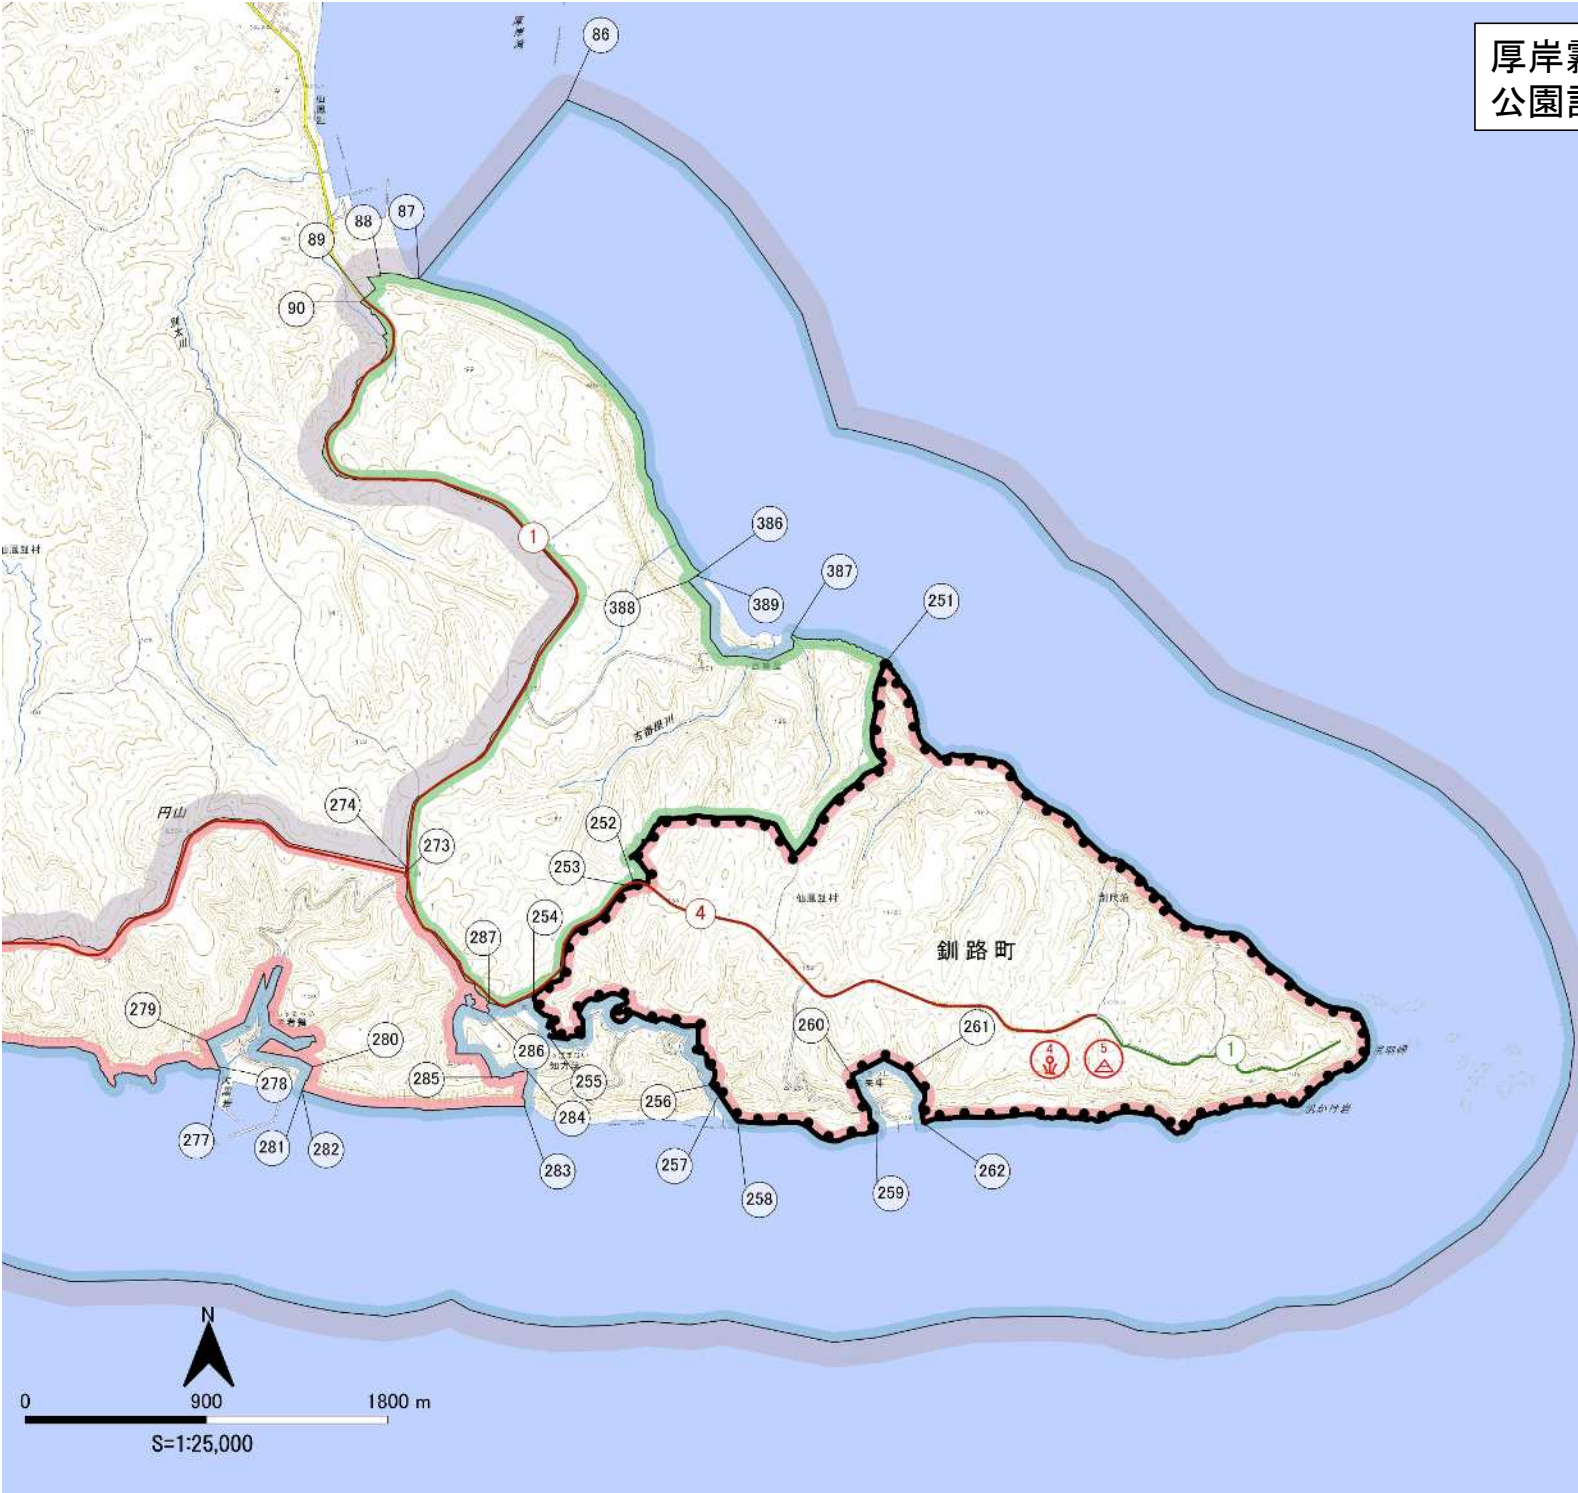

厚岸霧多布昆布森国定公園（仮称）  
公園計画図 位置図

厚岸霧多布昆布森国定公園（仮称）  
公園計画図－1

厚岸霧多布昆布森国定公園（仮称）  
公園計画図－2

厚岸霧多布昆布森国定公園（仮称）  
公園計画図－3

鉏路町

深山

霧多布村

黒布村

0 900 1800 m

S=1:25,000

厚岸霧多布昆布森国定公園（仮称）  
公園計画図－４

厚岸霧多布昆布森国定公園（仮称）  
公園計画図－5

厚岸霧多布昆布森国定公園（仮称）  
公園計画図－6

厚岸霧多布昆布森国定公園（仮称）  
公園計画図－ 7

厚岸霧多布昆布森国定公園（仮称）  
公園計画図－8

厚岸霧多布昆布森国定公園（仮称）  
公園計画図－9