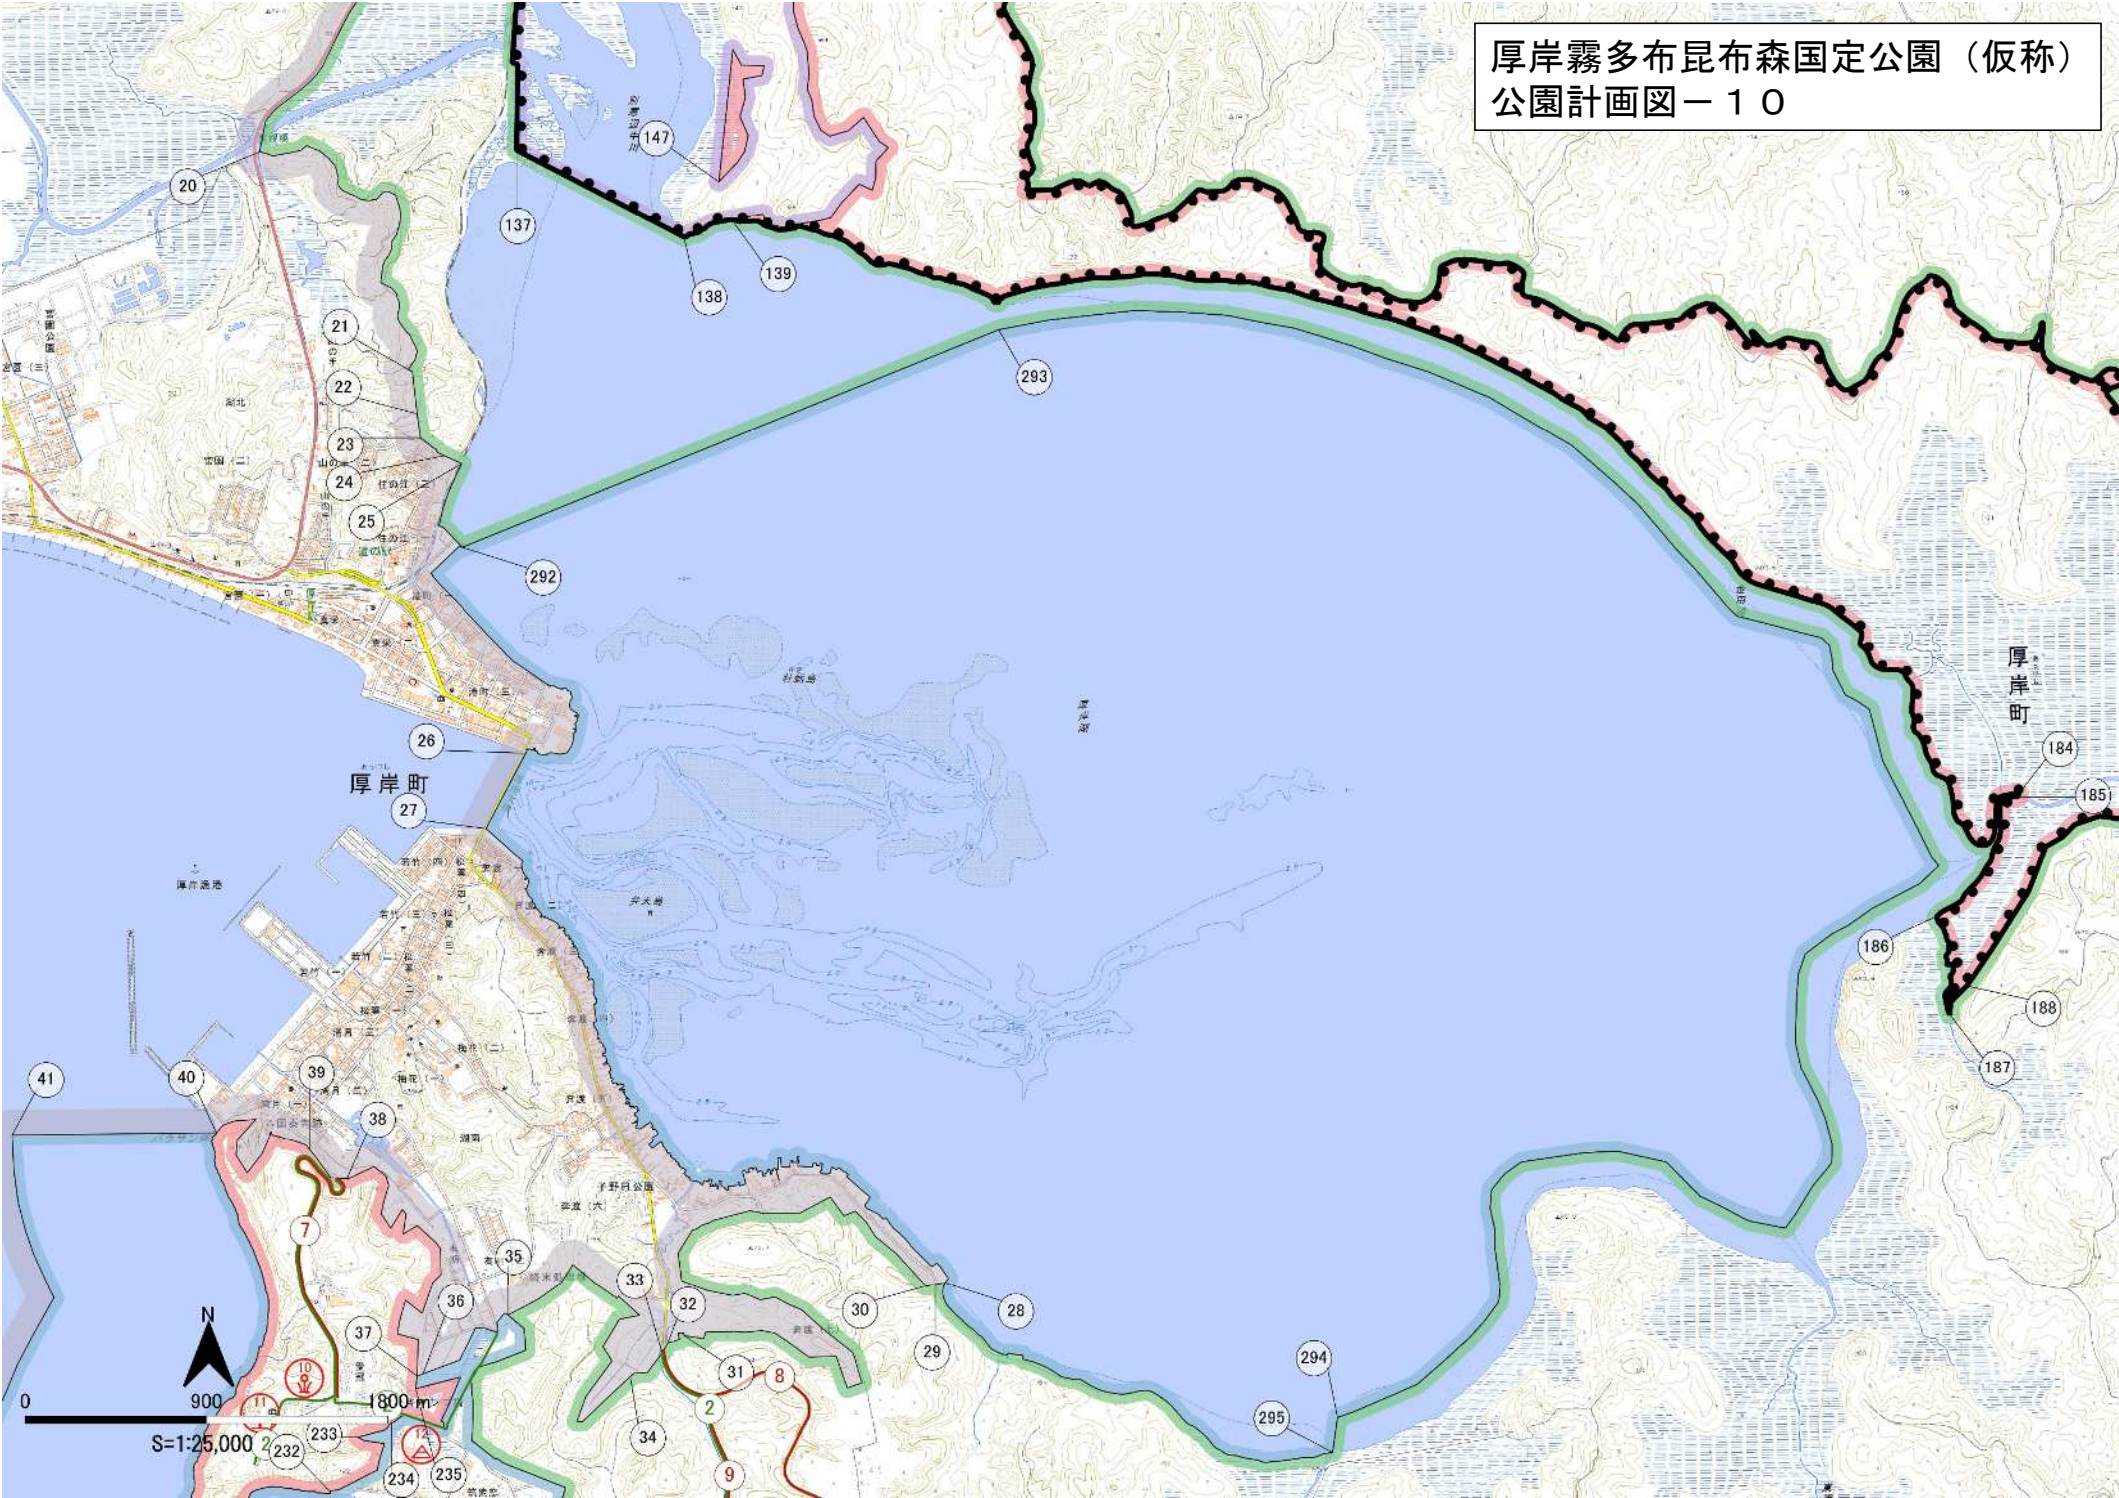

厚岸霧多布昆布森国定公園（仮称）
公園計画図－10