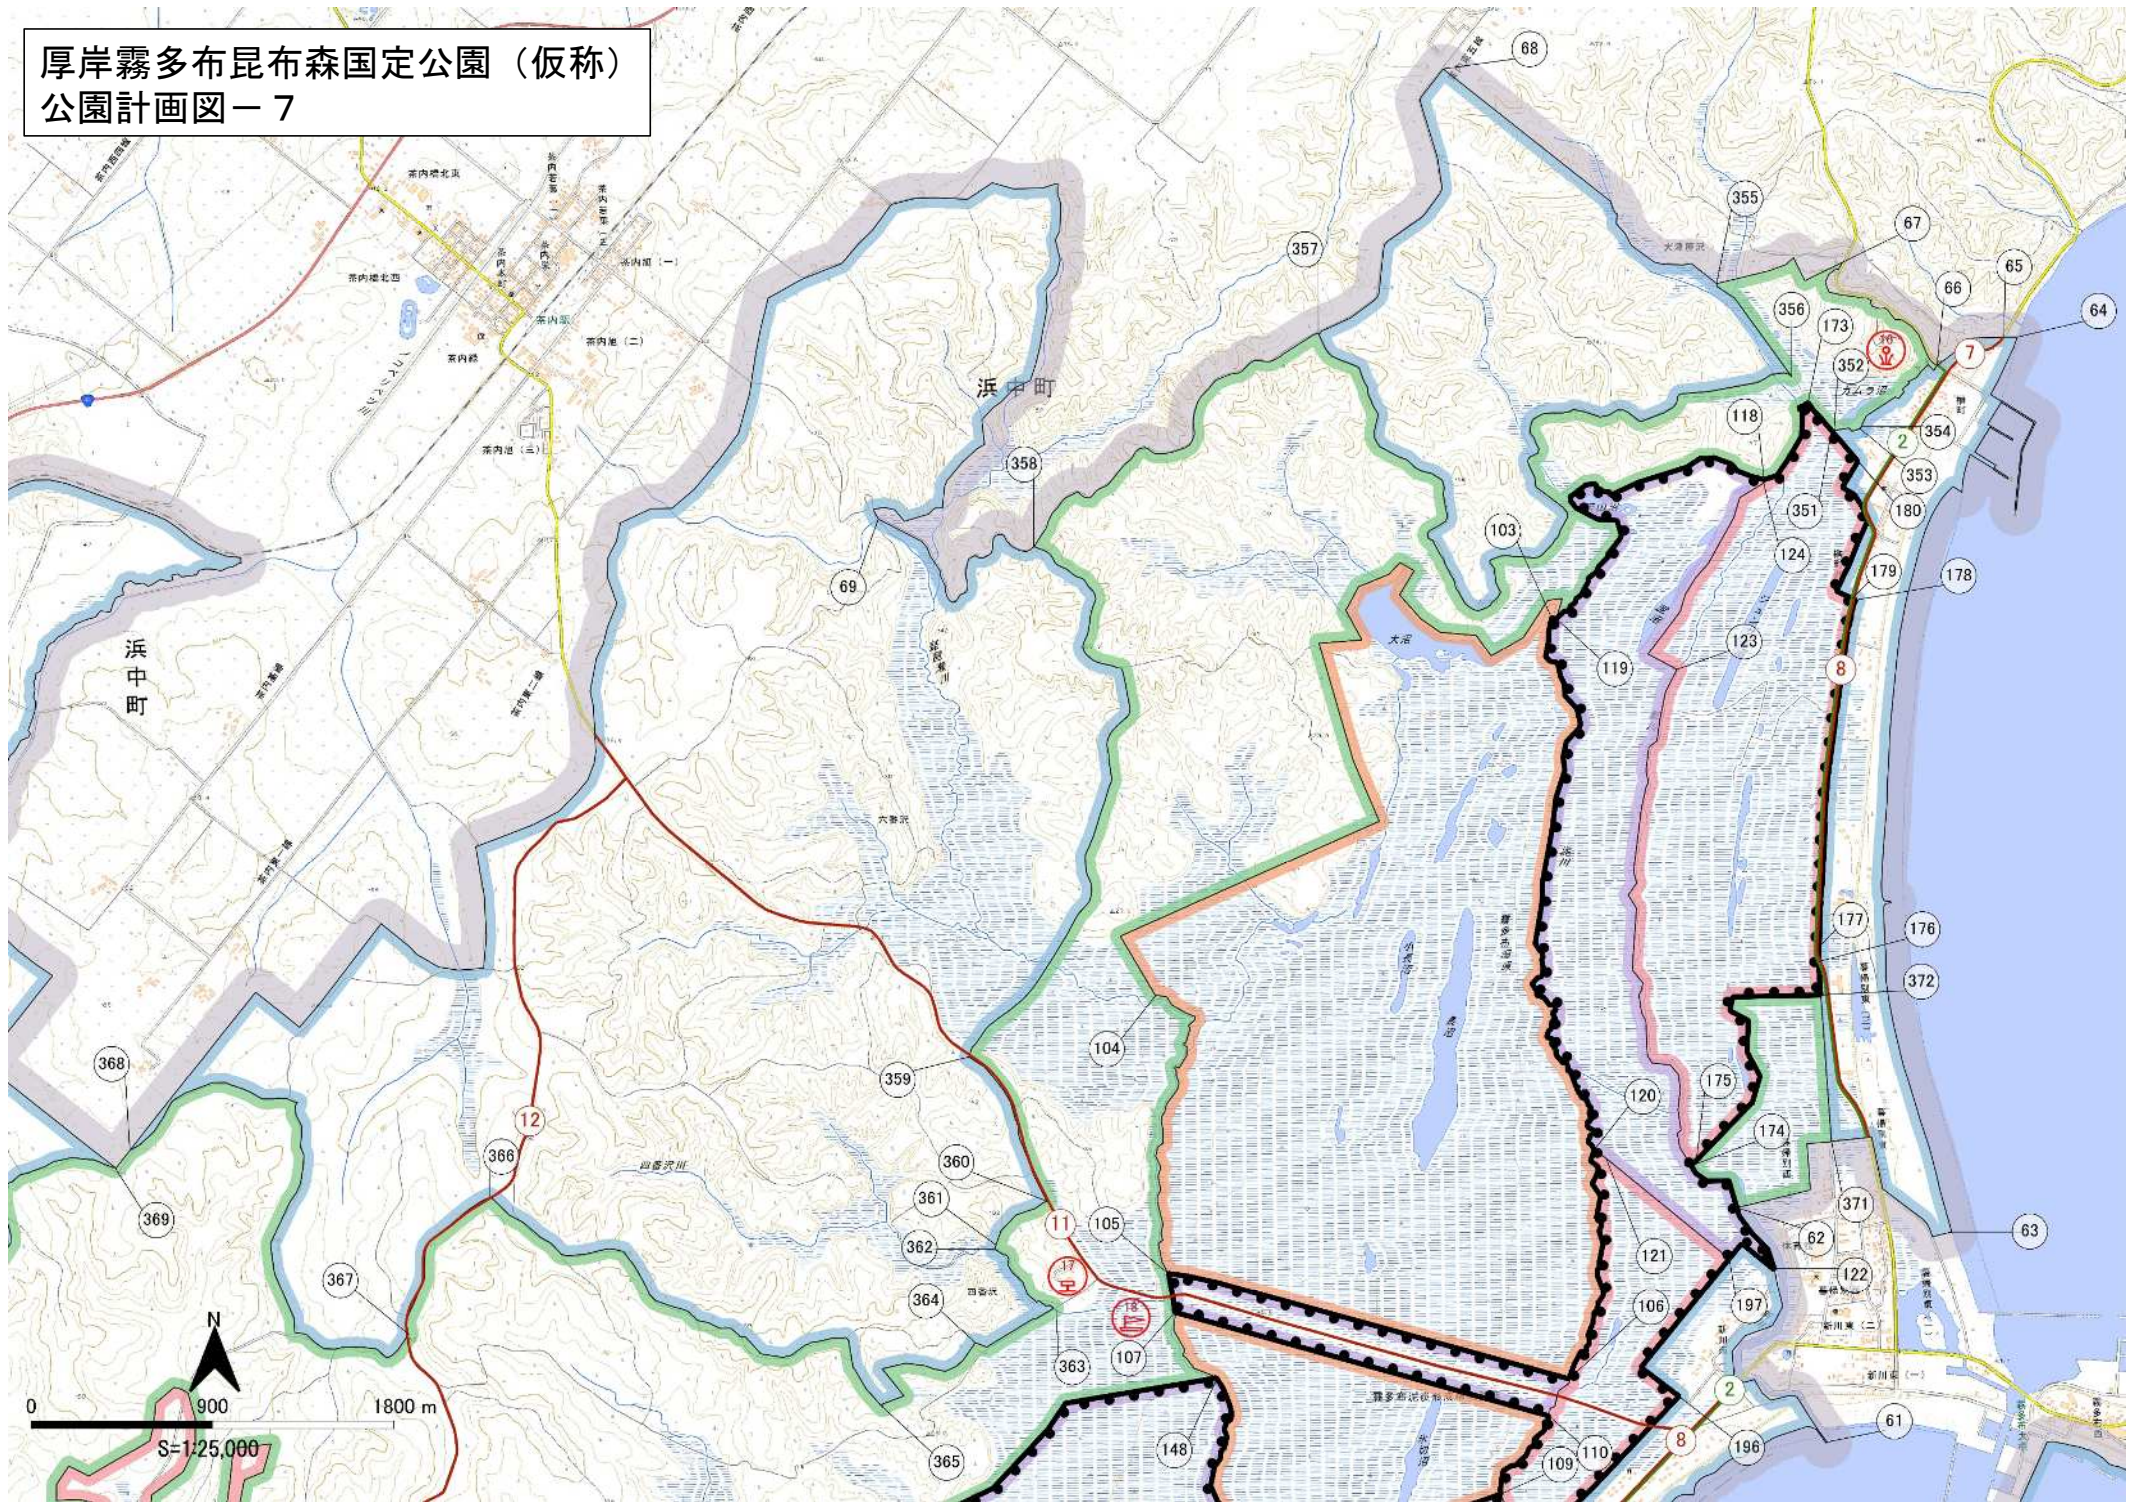

0 900 1800 m

S=1:25,000

厚岸霧多布昆布森国定公園（仮称）  
公園計画図－４

厚岸霧多布昆布森国定公園（仮称）  
公園計画図－5

厚岸霧多布昆布森国定公園（仮称）  
公園計画図－6

厚岸霧多布昆布森国定公園（仮称）  
公園計画図－ 7

厚岸霧多布昆布森国定公園（仮称）  
公園計画図－8

厚岸霧多布昆布森国定公園（仮称）  
公園計画図－9