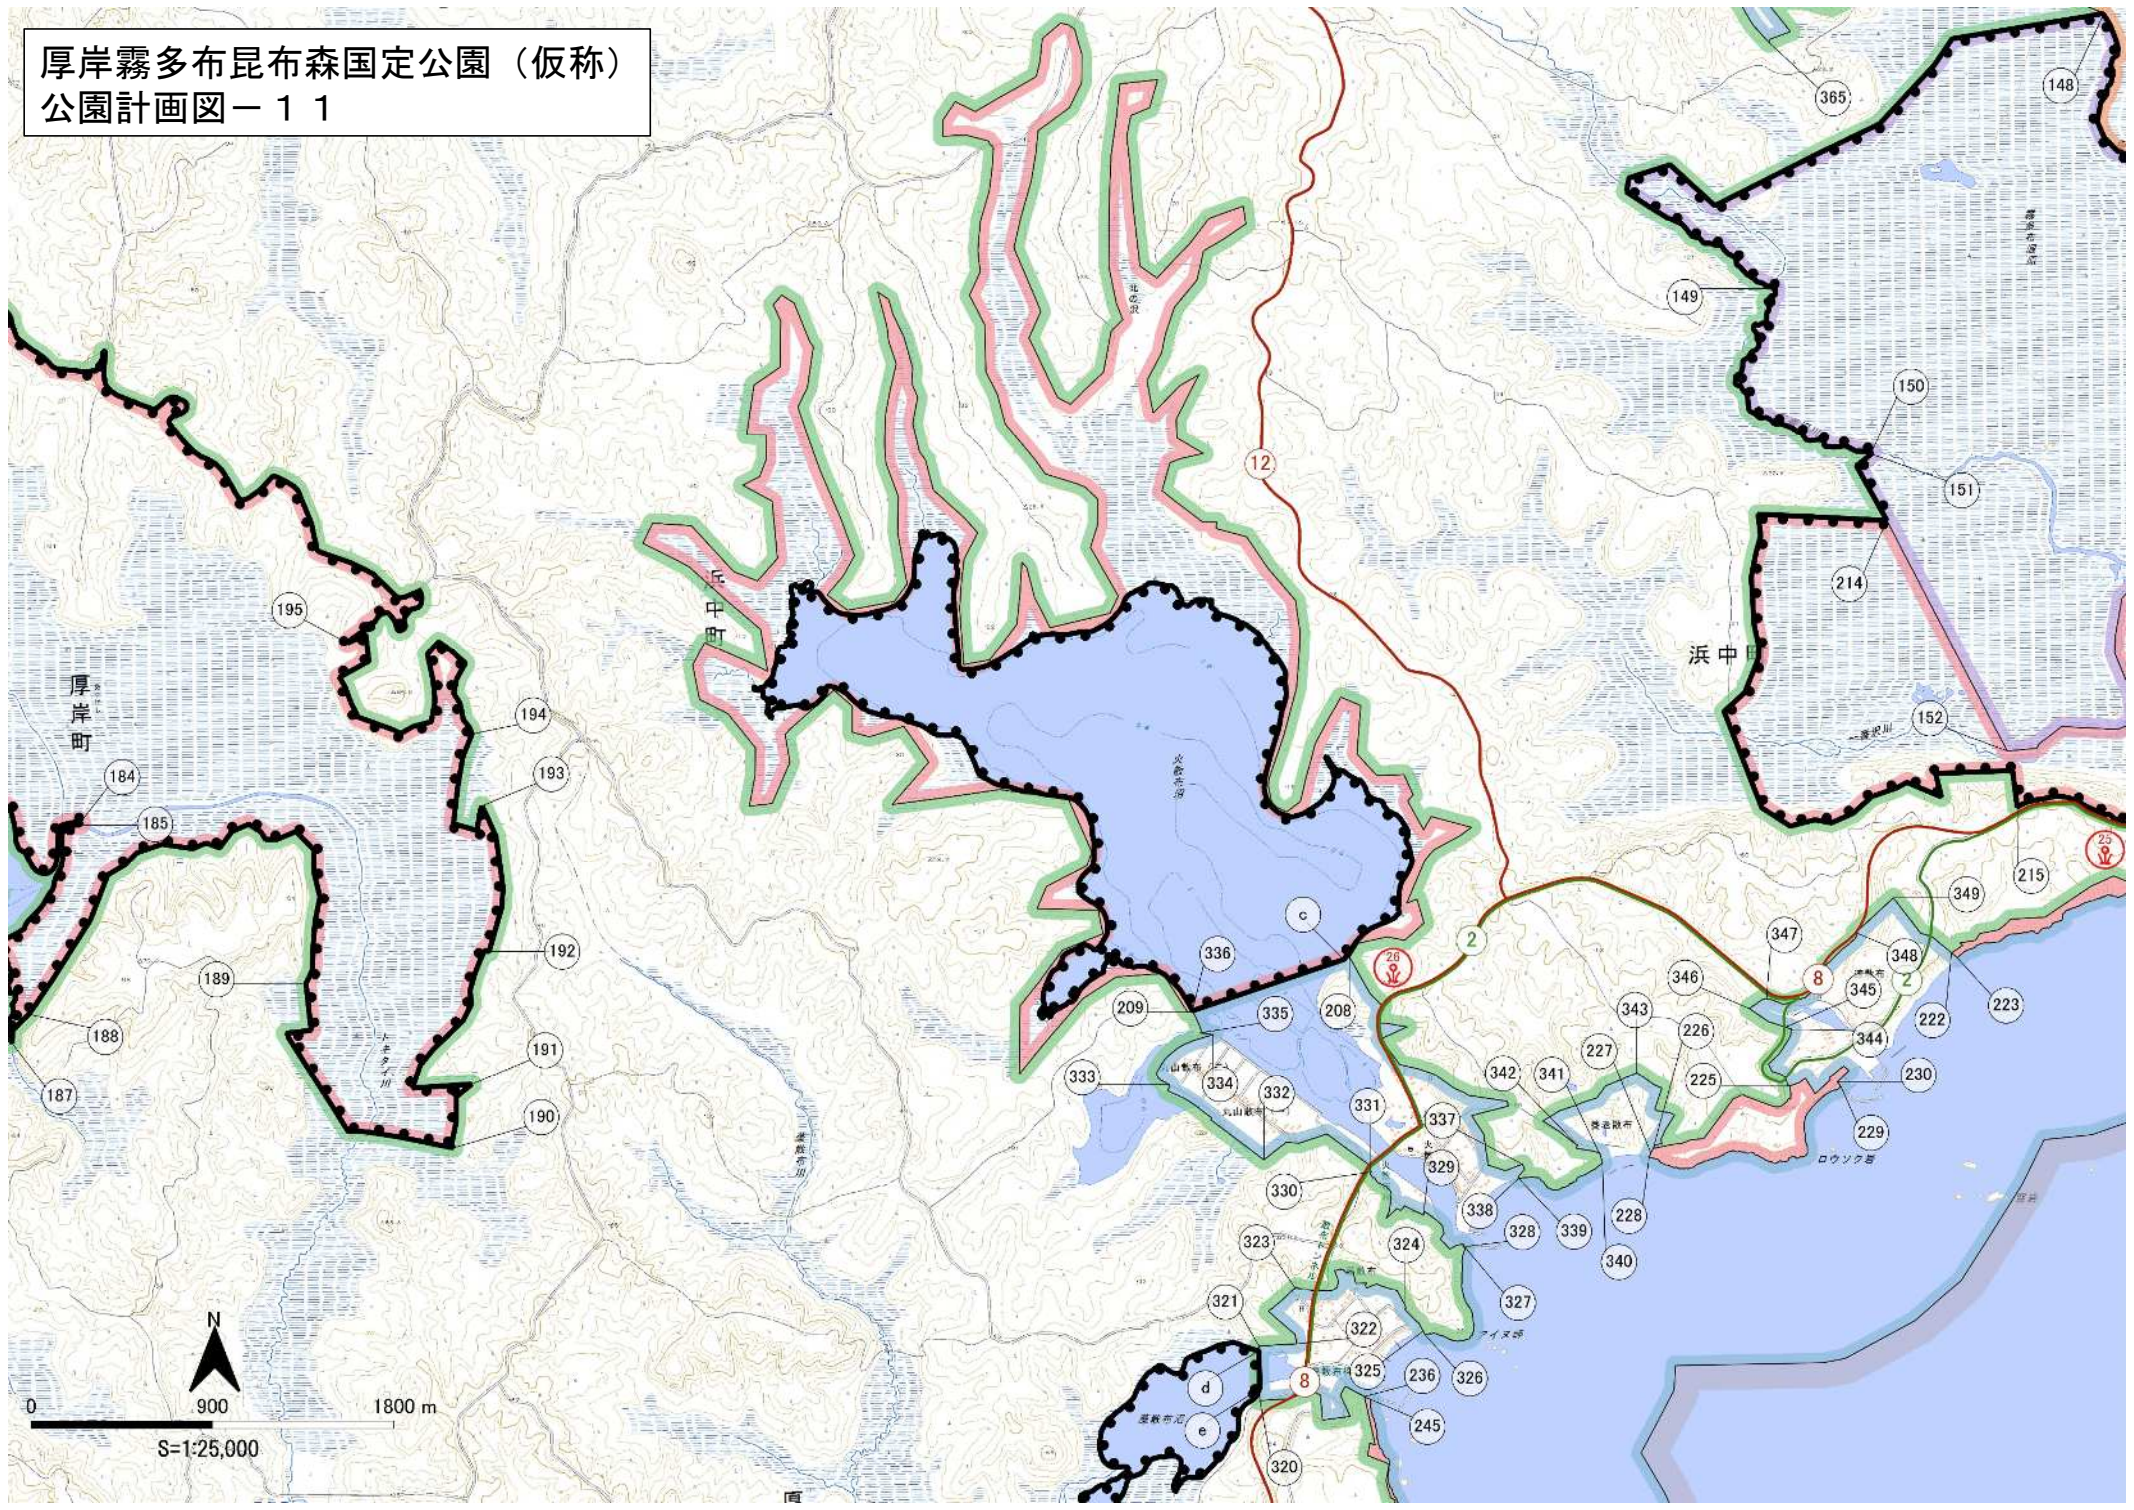

厚岸霧多布昆布森国定公園（仮称）
公園計画図－1 1