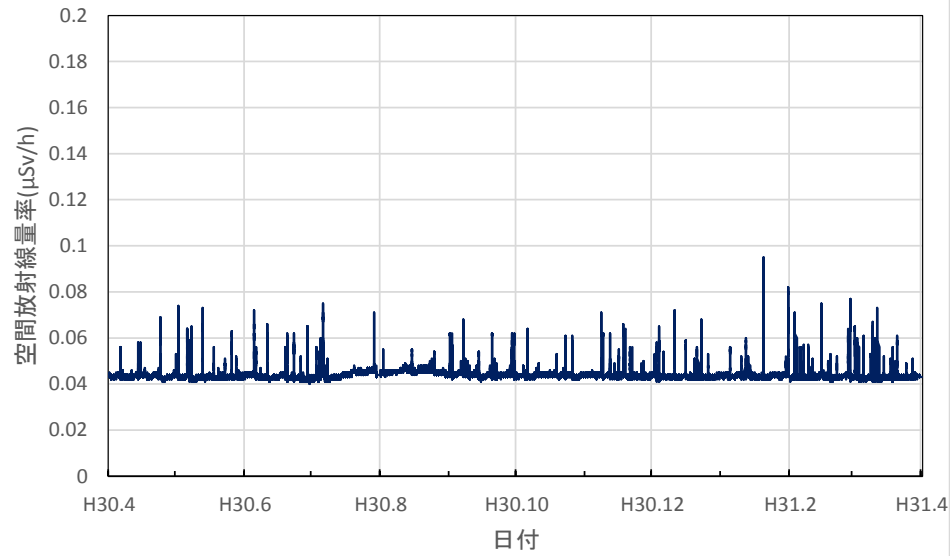

長崎県松浦市 松浦市役所の空間放射線量率(10分値使用)