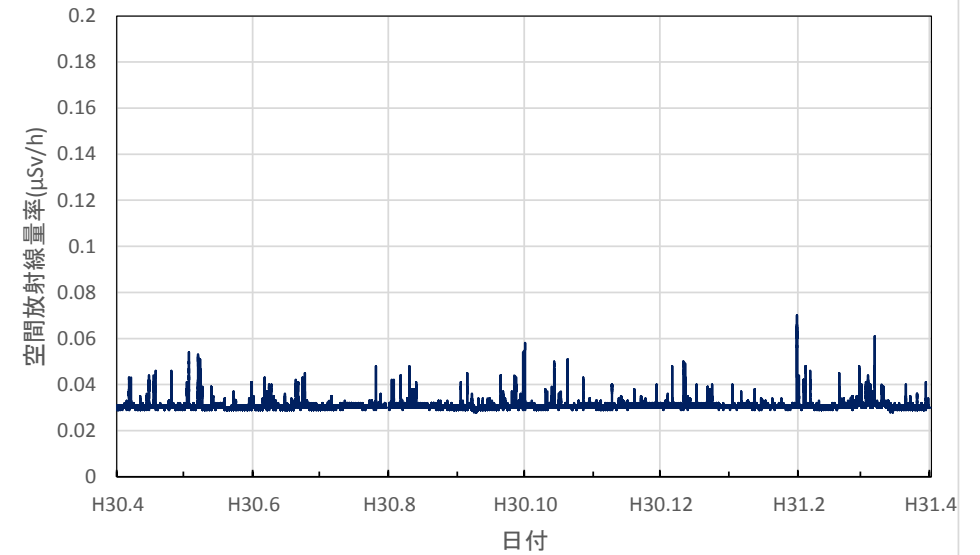

静岡県静岡市 県環境衛生科学研究所の空間放射線量率(10分値使用)

静岡県浜松市 浜松総合庁舎の空間放射線量率(10分値使用)

静岡県磐田市 中遠総合庁舎の空間放射線量率(10分値使用)

静岡県藤枝市 藤枝総合庁舎の空間放射線量率(10分値使用)

静岡県沼津市 東部総合庁舎の空間放射線量率(10分値使用)

静岡県熱海市 熱海総合庁舎の空間放射線量率(10分値使用)

静岡県伊豆市 沼津土木事務所修善寺支所の空間放射線量率(10分値使用)

静岡県下田市 下田総合庁舎の空間放射線量率(10分値使用)

愛知県名古屋市 環境調査センターの空間放射線量率(10分値使用)

愛知県豊橋市 環境調査センター東三河支所の空間放射線量率(10分値使用)

愛知県岡崎市 西三河県民事務所の空間放射線量率(10分値使用)

愛知県一宮市 木曾川消防署大気測定局の空間放射線量率(10分値使用)

愛知県設楽町 新城設楽建設事務所設楽支所の空間放射線量率(10分値使用)

三重県四日市市 県保健環境研究所の空間放射線量率(10分値使用)