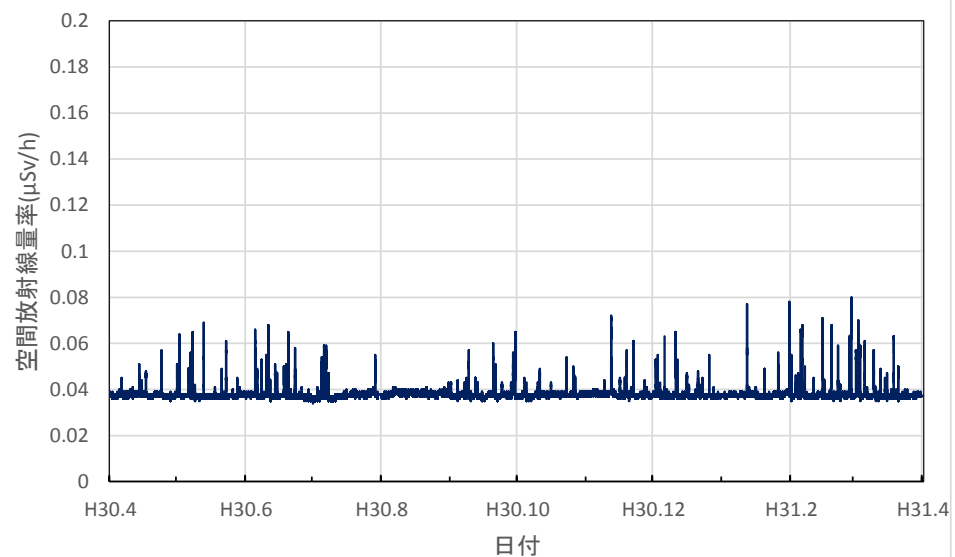

熊本県天草市 県天草保健所の空間放射線量率(10分値使用)

大分県大分市 県衛生環境研究センターの空間放射線量率(10分値使用)

大分県佐伯市 佐伯豊南高等学校の空間放射線量率(10分値使用)

大分県日田市 日田総合庁舎の空間放射線量率(10分値使用)

大分県国東市 国東高等学校の空間放射線量率(10分値使用)

大分県大分市 佐賀関小学校の空間放射線量率(10分値使用)

宮崎県宮崎市 県衛生環境研究所の空間放射線量率(10分値使用)