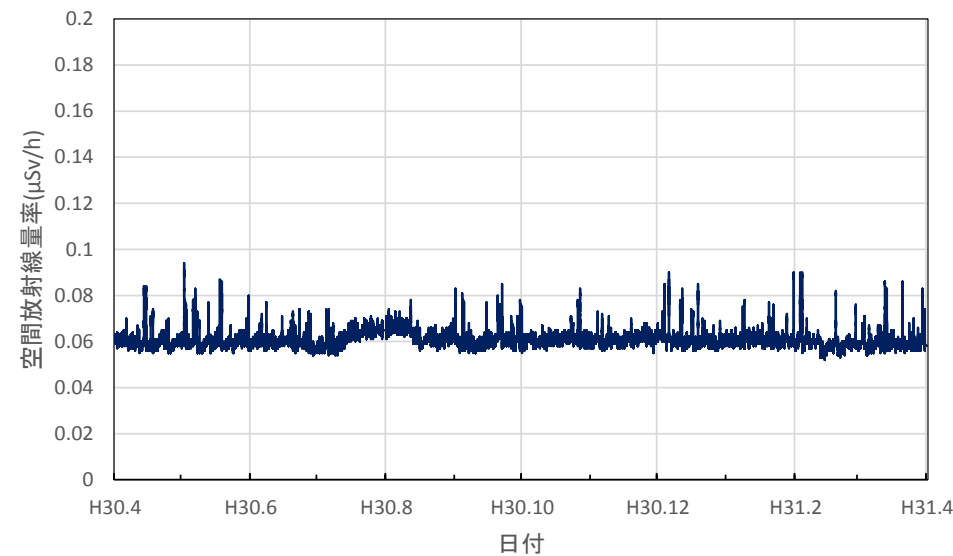

岐阜県岐阜市 防災交流センターの空間放射線量率(10分値使用)

岐阜県各務原市 保健環境研究所の空間放射線量率(10分値使用)

岐阜県大垣市 西濃総合庁舎の空間放射線量率(10分値使用)

岐阜県美濃市 中濃総合庁舎の空間放射線量率(10分値使用)

岐阜県郡上市 郡上総合庁舎の空間放射線量率(10分値使用)

岐阜県恵那市 恵那総合庁舎の空間放射線量率(10分値使用)

岐阜県下呂市 下呂総合庁舎の空間放射線量率(10分値使用)

静岡県静岡市 県環境衛生科学研究所の空間放射線量率(10分値使用)

静岡県浜松市 浜松総合庁舎の空間放射線量率(10分値使用)

静岡県磐田市 中遠総合庁舎の空間放射線量率(10分値使用)

静岡県藤枝市 藤枝総合庁舎の空間放射線量率(10分値使用)

静岡県沼津市 東部総合庁舎の空間放射線量率(10分値使用)

静岡県熱海市 熱海総合庁舎の空間放射線量率(10分値使用)

静岡県伊豆市 沼津土木事務所修善寺支所の空間放射線量率(10分値使用)