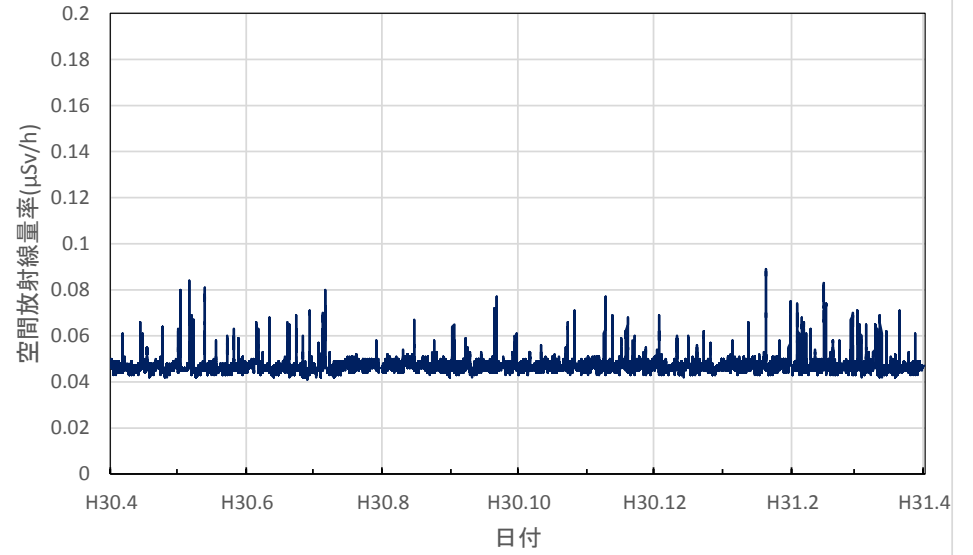

佐賀県多久市 産業技術学院の空間放射線量率(10分値使用)