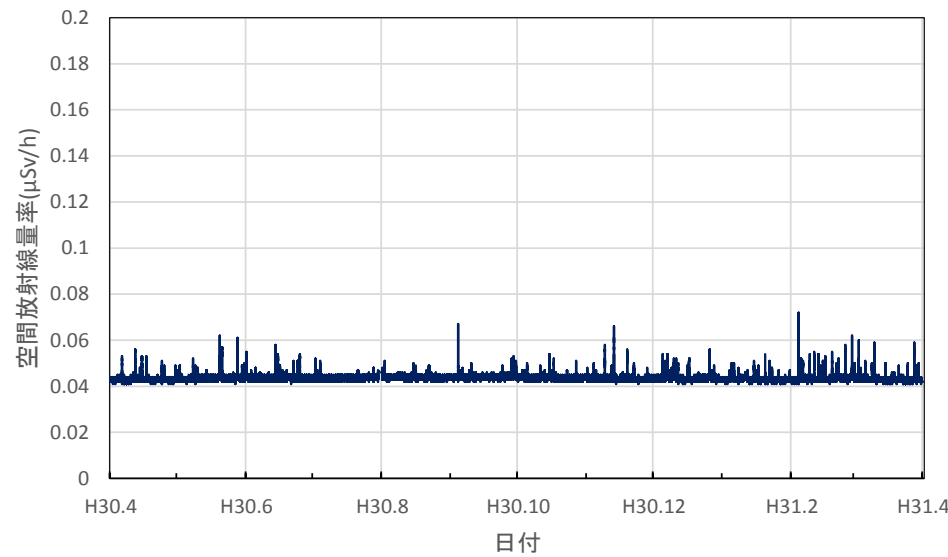

沖縄県那覇市 沖縄県庁の空間放射線量率(10分値使用)

鹿児島県奄美市 大島支庁の空間放射線量率(10分値使用)