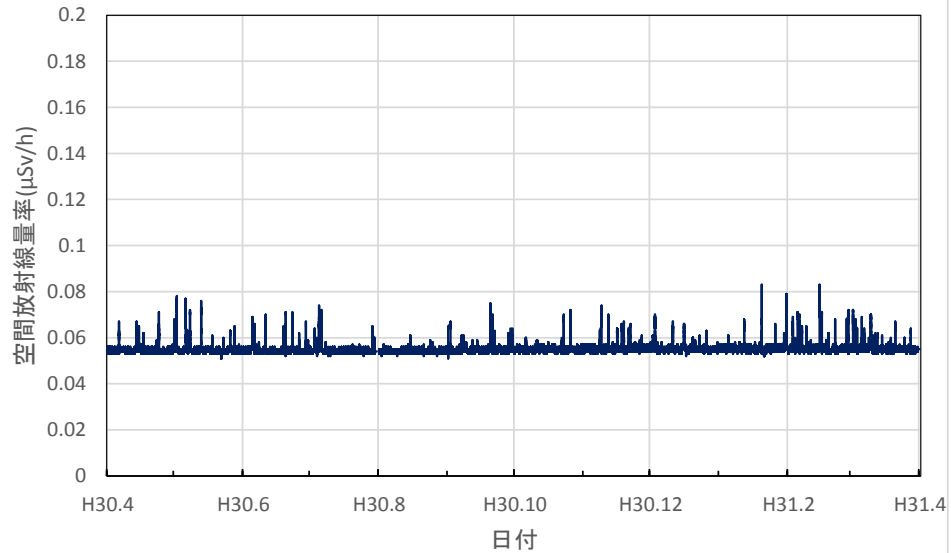

長崎県大村市 県環境保健研究センターの空間放射線量率(10分値使用)

佐賀県武雄市 武雄総合庁舎の空間放射線量率(10分値使用)