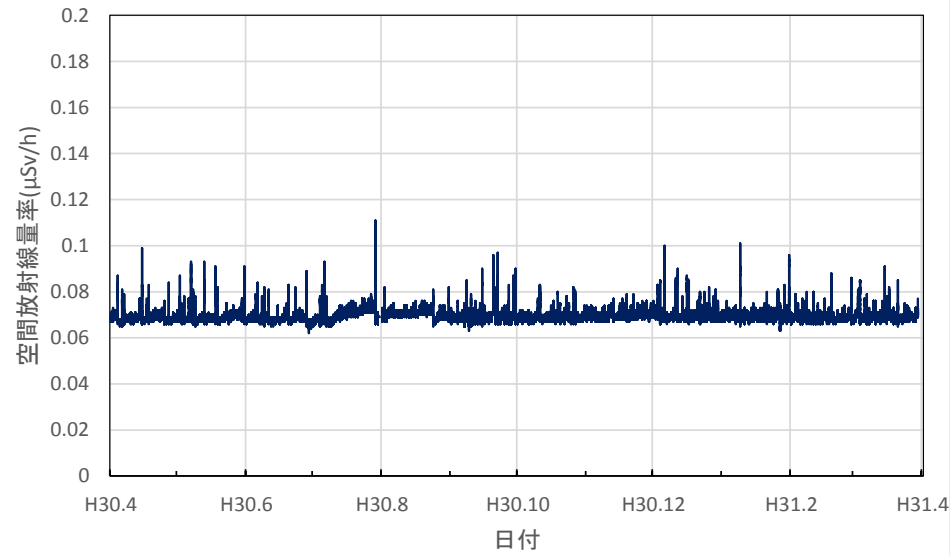

京都府京都市 保健環境研究所(高さ1.0m)の空間放射線量率(10分値使用)

京都府木津川市 木津総合庁舎の空間放射線量率(10分値使用)

大阪府大阪市 大阪健康安全基盤研究所の空間放射線量率(10分値使用)

大阪府茨木市 茨木保健所の空間放射線量率(10分値使用)

大阪府寝屋川市 寝屋川保健所の空間放射線量率(10分値使用)

大阪府東大阪市 環境衛生検査センターの空間放射線量率(10分値使用)

大阪府富田林市 富田林保健所の空間放射線量率(10分値使用)

大阪府泉佐野市 市立佐野中学校の空間放射線量率(10分値使用)

兵庫県尼崎市 尼崎総合庁舎の空間放射線量率(10分値使用)

兵庫県姫路市 姫路総合庁舎の空間放射線量率(10分値使用)

兵庫県豊岡市 豊岡総合庁舎の空間放射線量率(10分値使用)

兵庫県丹波市 柏原総合庁舎の空間放射線量率(10分値使用)

兵庫県洲本市 洲本総合庁舎の空間放射線量率(10分値使用)

兵庫県神戸市 県立工業技術センターの空間放射線量率(10分値使用)