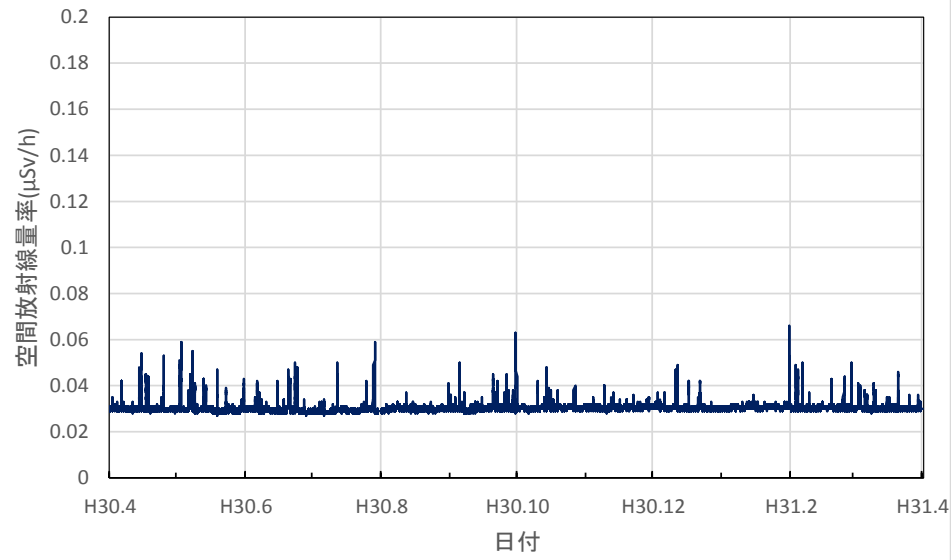

岐阜県岐阜市 防災交流センターの空間放射線量率(10分値使用)

岐阜県各務原市 保健環境研究所の空間放射線量率(10分値使用)

岐阜県大垣市 西濃総合庁舎の空間放射線量率(10分値使用)

岐阜県美濃市 中濃総合庁舎の空間放射線量率(10分値使用)

岐阜県郡上市 郡上総合庁舎の空間放射線量率(10分値使用)

岐阜県恵那市 恵那総合庁舎の空間放射線量率(10分値使用)

岐阜県下呂市 下呂総合庁舎の空間放射線量率(10分値使用)

静岡県静岡市 県環境衛生科学研究所の空間放射線量率(10分値使用)

静岡県浜松市 浜松総合庁舎の空間放射線量率(10分値使用)

静岡県磐田市 中遠総合庁舎の空間放射線量率(10分値使用)

静岡県藤枝市 藤枝総合庁舎の空間放射線量率(10分値使用)

静岡県沼津市 東部総合庁舎の空間放射線量率(10分値使用)

静岡県熱海市 熱海総合庁舎の空間放射線量率(10分値使用)

静岡県伊豆市 沼津土木事務所修善寺支所の空間放射線量率(10分値使用)