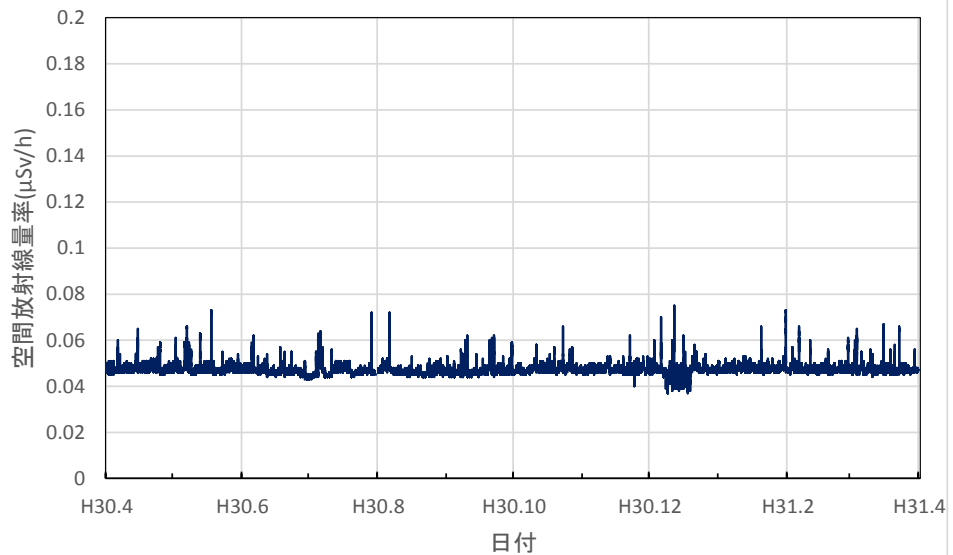

和歌山県新宮市 東牟婁総合庁舎の空間放射線量率(10分値使用)

鳥取県湯梨浜町 県衛生環境研究所の空間放射線量率(10分値使用)

鳥取県琴浦町 きらりタウン赤碕の空間放射線量率(10分値使用)

鳥取県南部町 南部町法勝寺庁舎の空間放射線量率(10分値使用)

鳥取県日野町 日野振興センターの空間放射線量率(10分値使用)

鳥取県大山町 大山町役場大山支所の空間放射線量率(10分値使用)

鳥取県鳥取市 鳥取県庁の空間放射線量率(10分値使用)

島根県大田市 大田高校の空間放射線量率(10分値使用)

島根県江津市 江津市分庁舎の空間放射線量率(10分値使用)

島根県浜田市 浜田合同庁舎の空間放射線量率(10分値使用)

島根県邑南町 邑南町役場の空間放射線量率(10分値使用)

島根県奥出雲町 県仁多土木事業所の空間放射線量率(10分値使用)

岡山県岡山市 県環境保健センターの空間放射線量率(10分値使用)

岡山県笠岡市 笠岡小学校の空間放射線量率(10分値使用)