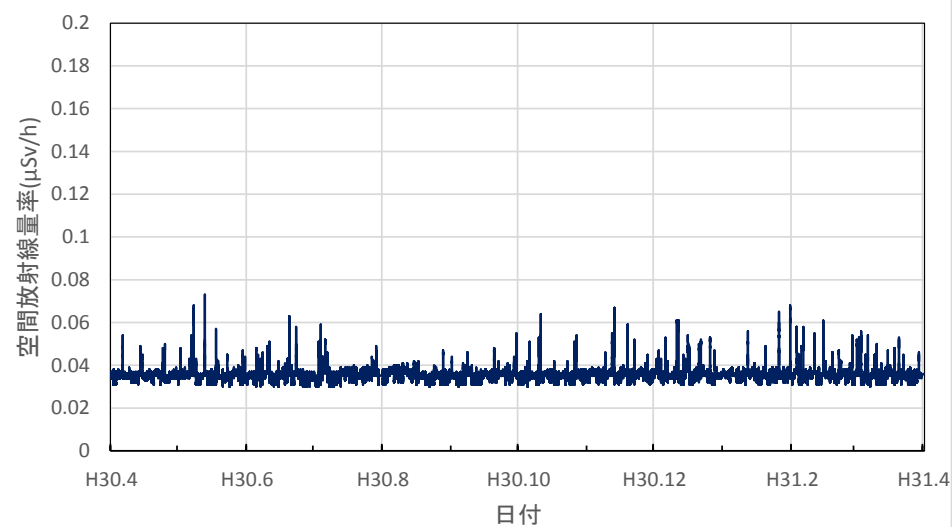

高知県本山町 中央東土木事務所本山事務所の空間放射線量率(10分値使用)