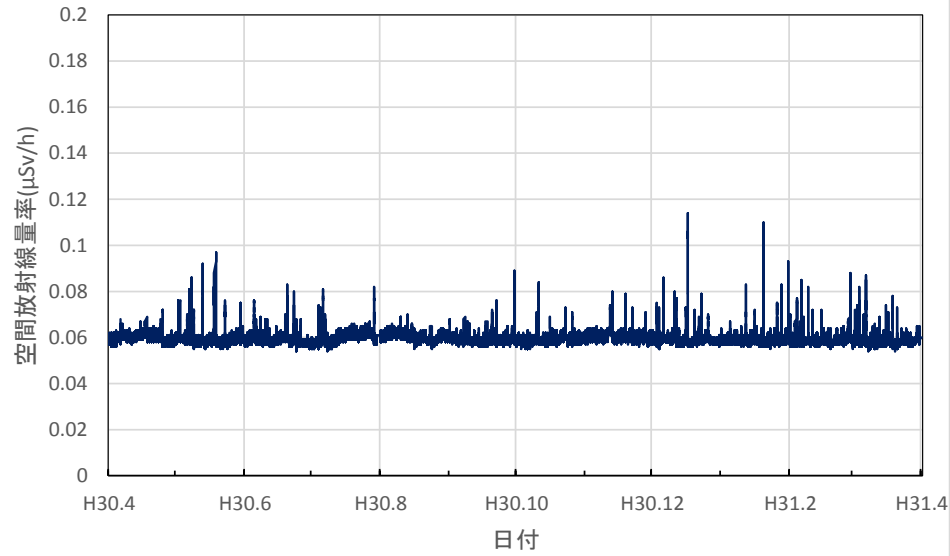

徳島県徳島市 徳島保健所の空間放射線量率(10分値使用)

徳島県鳴門市 鳴門合同庁舎の空間放射線量率(10分値使用)

徳島県美波町 南部総合県民局美波庁舎の空間放射線量率(10分値使用)

徳島県三好市 池田総合体育館の空間放射線量率(10分値使用)

香川県高松市 県環境保健研究センターの空間放射線量率(10分値使用)

香川県さぬき市 東讃保健福祉事務所の空間放射線量率(10分値使用)

香川県丸亀市 中讃保健福祉事務所の空間放射線量率(10分値使用)