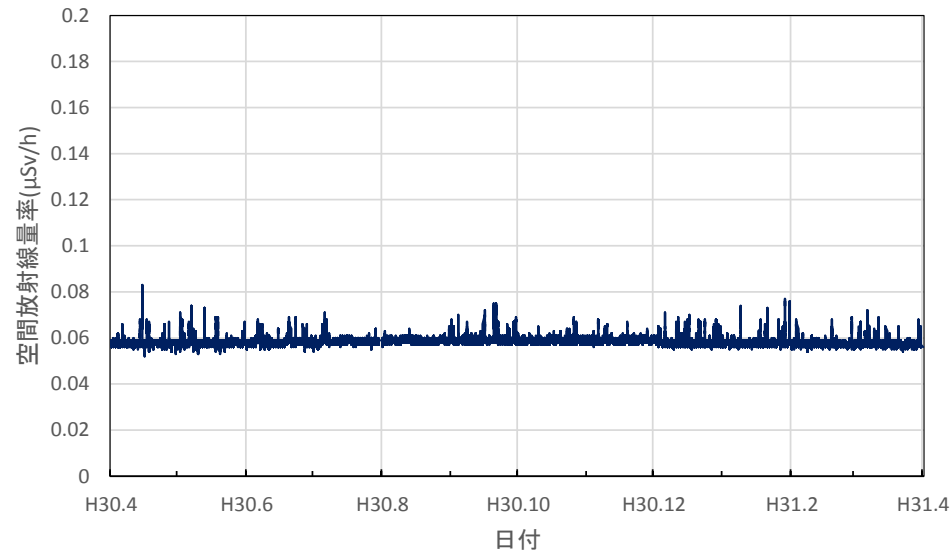

三重県伊賀市 伊賀庁舎の空間放射線量率(10分値使用)

三重県伊勢市 伊勢庁舎の空間放射線量率(10分値使用)

三重県尾鷲市 広域防災拠点施設の空間放射線量率(10分値使用)

滋賀県大津市 県衛生科学センターの空間放射線量率(10分値使用)

滋賀県草津市 県草津保健所(南部合同庁舎)の空間放射線量率(10分値使用)

滋賀県長浜市 県木之本合同庁舎の空間放射線量率(10分値使用)

滋賀県高島市 南部消防署の空間放射線量率(10分値使用)

滋賀県大津市 大津北消防署の空間放射線量率(10分値使用)

滋賀県甲賀市 県甲賀保健所(甲賀合同庁舎)の空間放射線量率(10分値使用)

滋賀県東近江市 県東近江保健所の空間放射線量率(10分値使用)

滋賀県彦根市 県彦根保健所の空間放射線量率(10分値使用)

滋賀県長浜市 県長浜保健所(湖北合同庁舎)の空間放射線量率(10分値使用)

京都府京都市 保健環境研究所(高さ16.9m)の空間放射線量率(10分値使用)