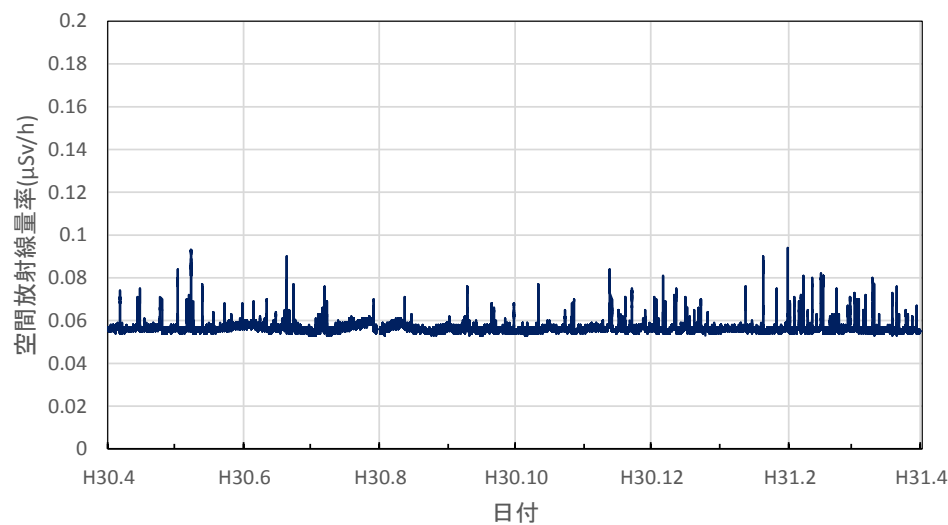

徳島県徳島市 徳島保健所の空間放射線量率(10分値使用)

徳島県鳴門市 鳴門合同庁舎の空間放射線量率(10分値使用)

徳島県美波町 南部総合県民局美波庁舎の空間放射線量率(10分値使用)

徳島県三好市 池田総合体育館の空間放射線量率(10分値使用)

香川県高松市 県環境保健研究センターの空間放射線量率(10分値使用)

香川県さぬき市 東讃保健福祉事務所の空間放射線量率(10分値使用)

香川県丸亀市 中讃保健福祉事務所の空間放射線量率(10分値使用)

香川県観音寺市 西讃保健福祉事務所の空間放射線量率(10分値使用)

愛媛県新居浜市 総合科学博物館の空間放射線量率(10分値使用)

愛媛県今治市 県立今治東中等教育学校の空間放射線量率(10分値使用)

愛媛県八幡浜市 市立武道館の空間放射線量率(10分値使用)

愛媛県宇和島市 県南予地方局宇和島庁舎の空間放射線量率(10分値使用)

愛媛県松山市 県産業技術研究所の空間放射線量率(10分値使用)

高知県高知市 県保健衛生総合庁舎の空間放射線量率(10分値使用)