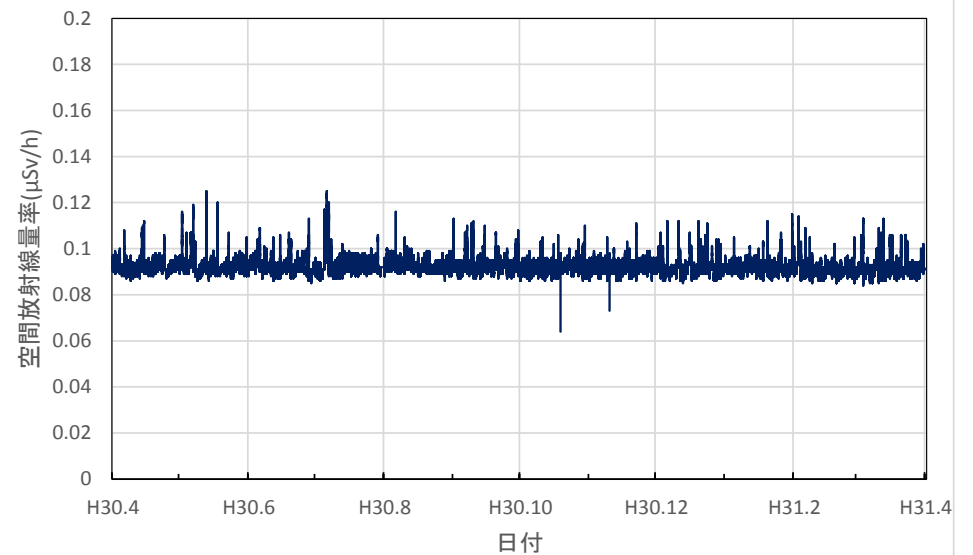

山口県岩国市 岩国健康福祉センターの空間放射線量率(10分値使用)

広島県三次市 北部厚生環境事務所の空間放射線量率(10分値使用)