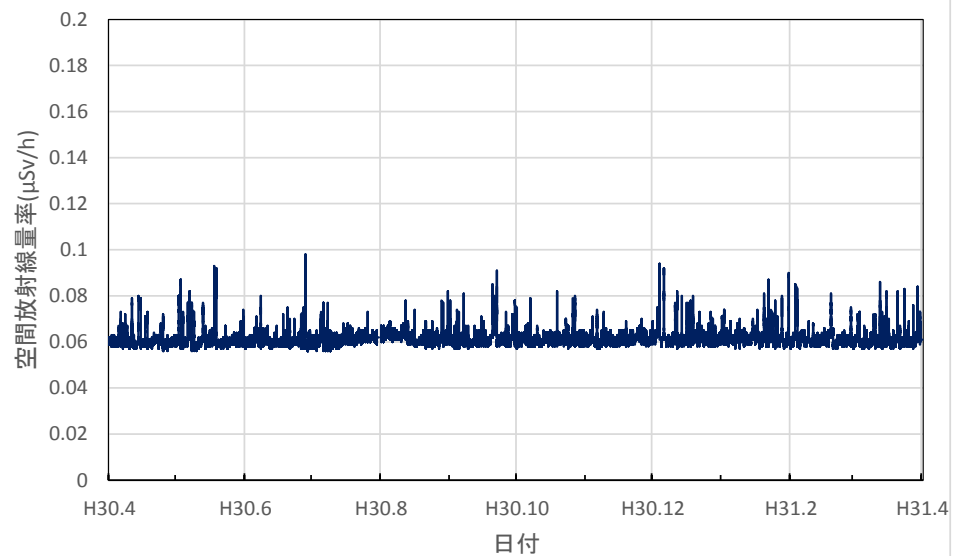

岐阜県岐阜市 防災交流センターの空間放射線量率(10分値使用)

岐阜県各務原市 保健環境研究所の空間放射線量率(10分値使用)

岐阜県大垣市 西濃総合庁舎の空間放射線量率(10分値使用)

岐阜県美濃市 中濃総合庁舎の空間放射線量率(10分値使用)

岐阜県郡上市 郡上総合庁舎の空間放射線量率(10分値使用)

岐阜県恵那市 恵那総合庁舎の空間放射線量率(10分値使用)

岐阜県下呂市 下呂総合庁舎の空間放射線量率(10分値使用)