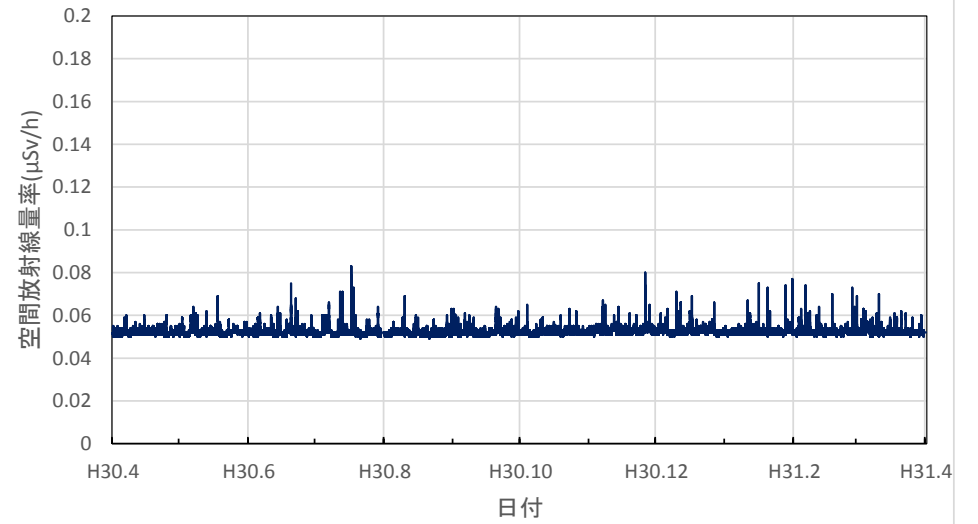

徳島県徳島市 徳島保健所の空間放射線量率(10分値使用)

徳島県鳴門市 鳴門合同庁舎の空間放射線量率(10分値使用)

徳島県美波町 南部総合県民局美波庁舎の空間放射線量率(10分値使用)

徳島県三好市 池田総合体育館の空間放射線量率(10分値使用)

香川県高松市 県環境保健研究センターの空間放射線量率(10分値使用)

香川県さぬき市 東讃保健福祉事務所の空間放射線量率(10分値使用)

香川県丸亀市 中讃保健福祉事務所の空間放射線量率(10分値使用)