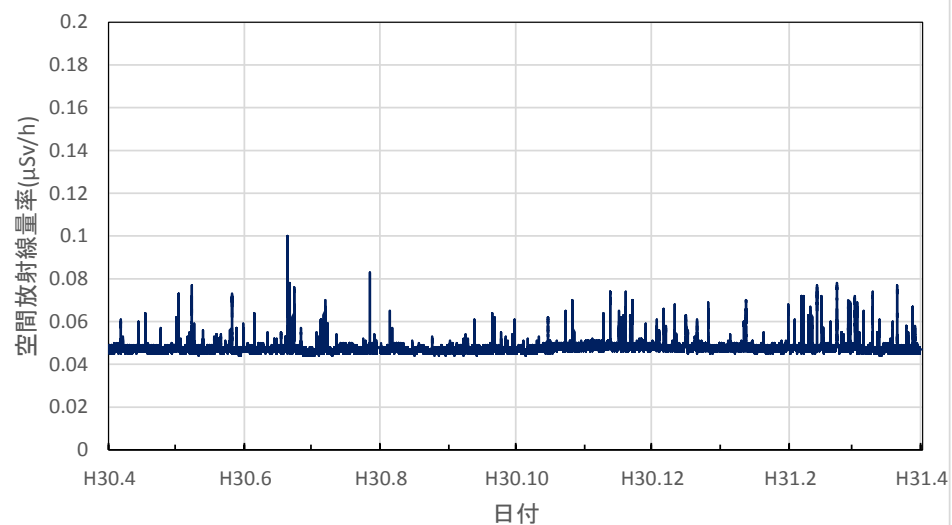

宮崎県延岡市 延岡保健所の空間放射線量率(10分値使用)

宮崎県小林市 小林保健所の空間放射線量率(10分値使用)

宮崎県都城市 都城保健所の空間放射線量率(10分値使用)

鹿児島県鹿児島市 県環境保健センターの空間放射線量率(10分値使用)

鹿児島県南さつま市 南薩地域振興局の空間放射線量率(10分値使用)

鹿児島県霧島市 始良・伊佐地域振興局霧島庁舎の空間放射線量率(10分値使用)

鹿児島県鹿屋市 大隅地域振興局の空間放射線量率(10分値使用)