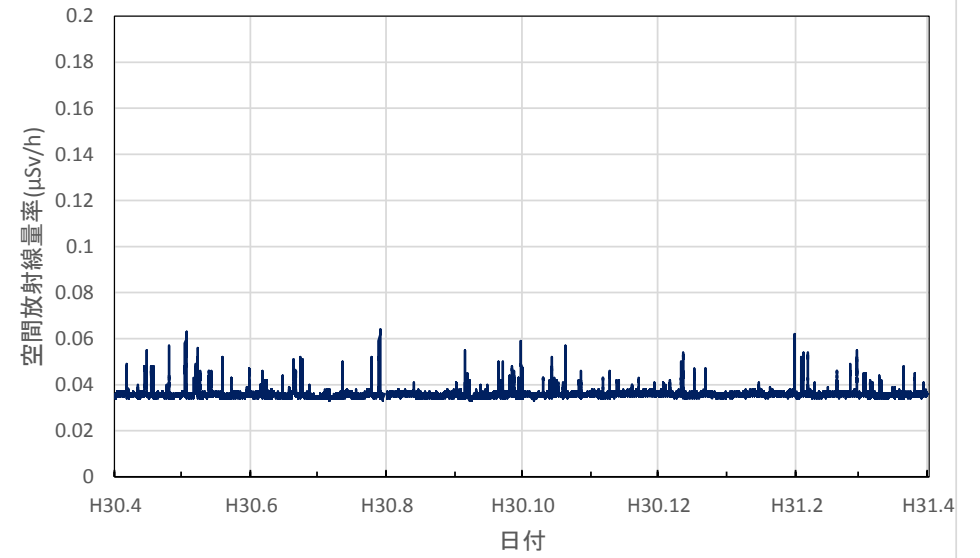

岐阜県岐阜市 防災交流センターの空間放射線量率(10分値使用)

岐阜県各務原市 保健環境研究所の空間放射線量率(10分値使用)

岐阜県大垣市 西濃総合庁舎の空間放射線量率(10分値使用)

岐阜県美濃市 中濃総合庁舎の空間放射線量率(10分値使用)

岐阜県郡上市 郡上総合庁舎の空間放射線量率(10分値使用)

岐阜県恵那市 恵那総合庁舎の空間放射線量率(10分値使用)

岐阜県下呂市 下呂総合庁舎の空間放射線量率(10分値使用)

静岡県静岡市 県環境衛生科学研究所の空間放射線量率(10分値使用)

静岡県浜松市 浜松総合庁舎の空間放射線量率(10分値使用)

静岡県磐田市 中遠総合庁舎の空間放射線量率(10分値使用)

静岡県藤枝市 藤枝総合庁舎の空間放射線量率(10分値使用)

静岡県沼津市 東部総合庁舎の空間放射線量率(10分値使用)

静岡県熱海市 熱海総合庁舎の空間放射線量率(10分値使用)

静岡県伊豆市 沼津土木事務所修善寺支所の空間放射線量率(10分値使用)