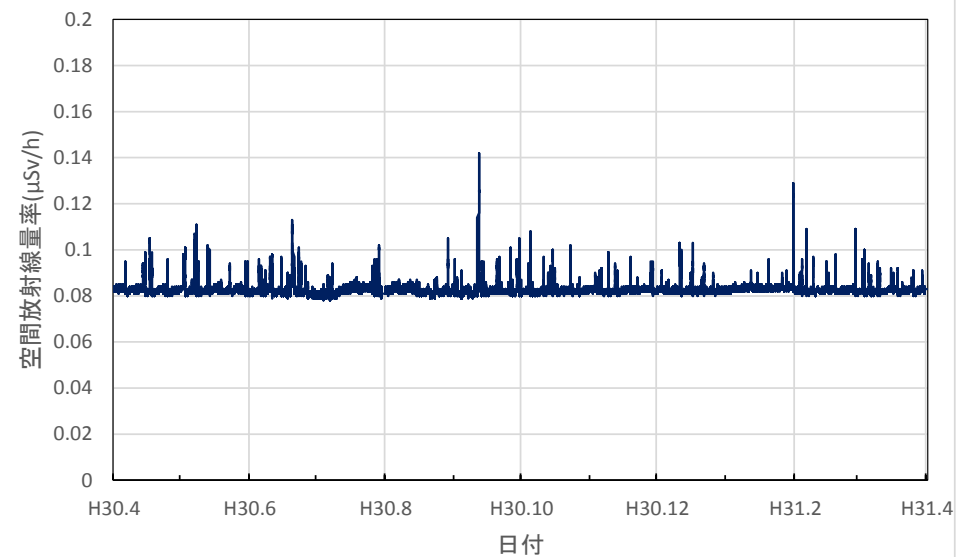

静岡県下田市 下田総合庁舎の空間放射線量率(10分値使用)

愛知県名古屋市 環境調査センターの空間放射線量率(10分値使用)

愛知県豊橋市 環境調査センター東三河支所の空間放射線量率(10分値使用)

愛知県岡崎市 西三河県民事務所の空間放射線量率(10分値使用)

愛知県一宮市 木曾川消防署大気測定局の空間放射線量率(10分値使用)

愛知県設楽町 新城設楽建設事務所設楽支所の空間放射線量率(10分値使用)

三重県四日市市 県保健環境研究所の空間放射線量率(10分値使用)

三重県伊賀市 伊賀庁舎の空間放射線量率(10分値使用)

三重県伊勢市 伊勢庁舎の空間放射線量率(10分値使用)

三重県尾鷲市 広域防災拠点施設の空間放射線量率(10分値使用)

滋賀県大津市 県衛生科学センターの空間放射線量率(10分値使用)

滋賀県草津市 県草津保健所(南部合同庁舎)の空間放射線量率(10分値使用)

滋賀県長浜市 県木之本合同庁舎の空間放射線量率(10分値使用)

滋賀県高島市 南部消防署の空間放射線量率(10分値使用)