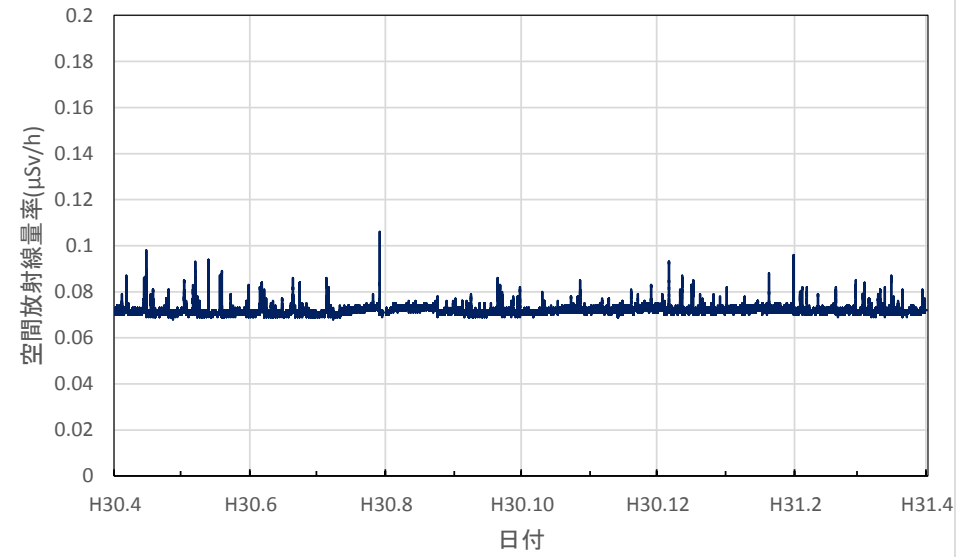

京都府京都市 保健環境研究所(高さ1.0m)の空間放射線量率(10分値使用)

京都府木津川市 木津総合庁舎の空間放射線量率(10分値使用)

大阪府大阪市 大阪健康安全基盤研究所の空間放射線量率(10分値使用)

大阪府茨木市 茨木保健所の空間放射線量率(10分値使用)

大阪府寝屋川市 寝屋川保健所の空間放射線量率(10分値使用)

大阪府東大阪市 環境衛生検査センターの空間放射線量率(10分値使用)

大阪府富田林市 富田林保健所の空間放射線量率(10分値使用)

大阪府泉佐野市 市立佐野中学校の空間放射線量率(10分値使用)

兵庫県尼崎市 尼崎総合庁舎の空間放射線量率(10分値使用)

兵庫県姫路市 姫路総合庁舎の空間放射線量率(10分値使用)

兵庫県豊岡市 豊岡総合庁舎の空間放射線量率(10分値使用)

兵庫県丹波市 柏原総合庁舎の空間放射線量率(10分値使用)

兵庫県洲本市 洲本総合庁舎の空間放射線量率(10分値使用)

兵庫県神戸市 県立工業技術センターの空間放射線量率(10分値使用)