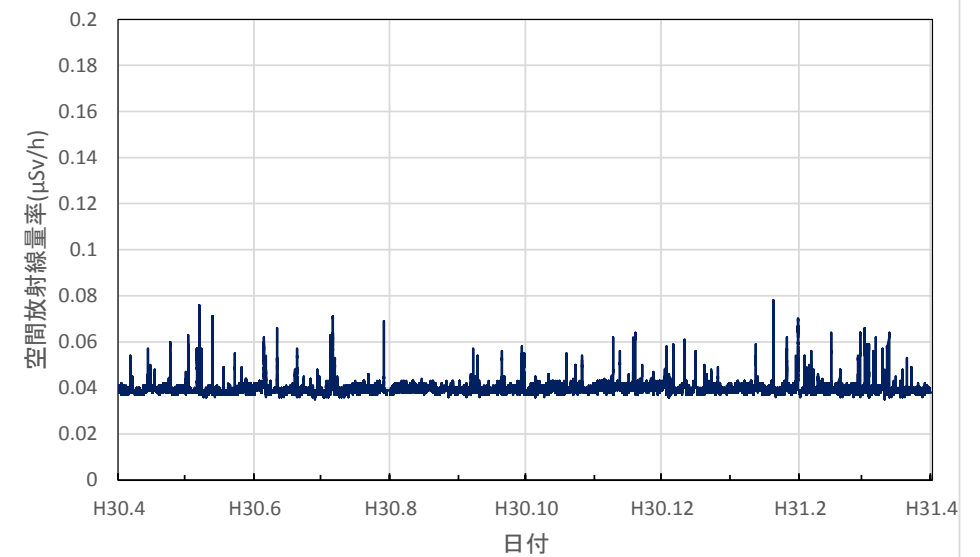

福岡県行橋市 行橋総合庁舎の空間放射線量率(10分値使用)

福岡県飯塚市 飯塚総合庁舎の空間放射線量率(10分値使用)