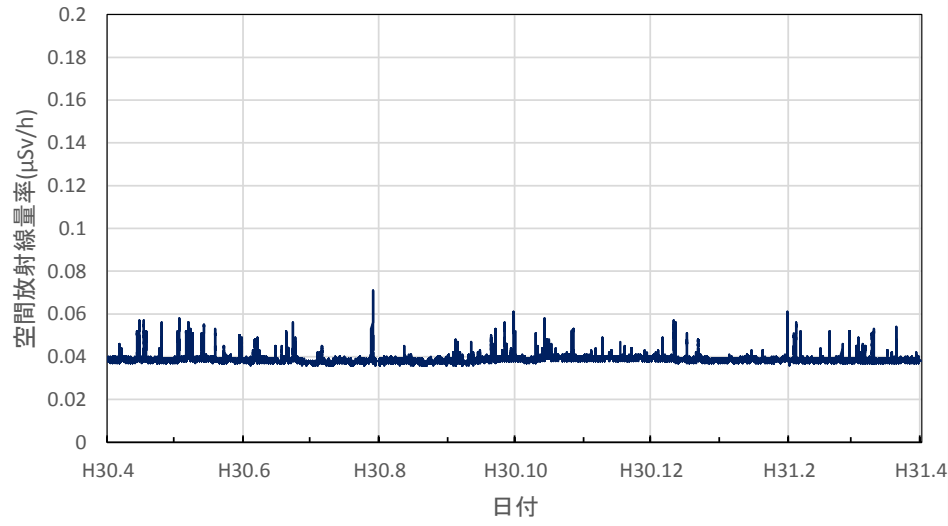

静岡県静岡市 県環境衛生科学研究所の空間放射線量率(10分値使用)

静岡県浜松市 浜松総合庁舎の空間放射線量率(10分値使用)

静岡県磐田市 中遠総合庁舎の空間放射線量率(10分値使用)

静岡県藤枝市 藤枝総合庁舎の空間放射線量率(10分値使用)

静岡県沼津市 東部総合庁舎の空間放射線量率(10分値使用)

静岡県熱海市 熱海総合庁舎の空間放射線量率(10分値使用)

静岡県伊豆市 沼津土木事務所修善寺支所の空間放射線量率(10分値使用)

静岡県下田市 下田総合庁舎の空間放射線量率(10分値使用)

愛知県名古屋市 環境調査センターの空間放射線量率(10分値使用)

愛知県豊橋市 環境調査センター東三河支所の空間放射線量率(10分値使用)

愛知県岡崎市 西三河県民事務所の空間放射線量率(10分値使用)

愛知県一宮市 木曾川消防署大気測定局の空間放射線量率(10分値使用)

愛知県設楽町 新城設楽建設事務所設楽支所の空間放射線量率(10分値使用)

三重県四日市市 県保健環境研究所の空間放射線量率(10分値使用)