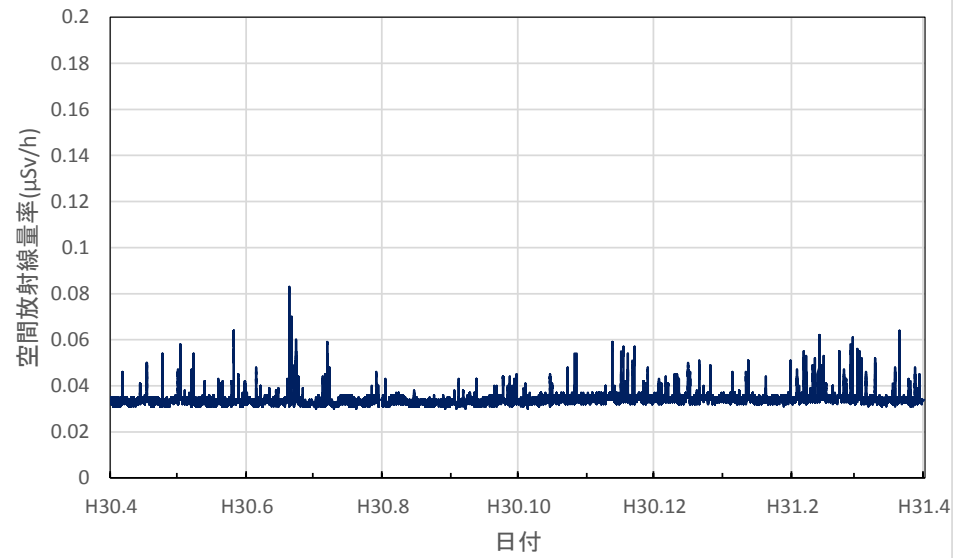

宮崎県延岡市 延岡保健所の空間放射線量率(10分値使用)

宮崎県小林市 小林保健所の空間放射線量率(10分値使用)

宮崎県都城市 都城保健所の空間放射線量率(10分値使用)

鹿児島県鹿児島市 県環境保健センターの空間放射線量率(10分値使用)

鹿児島県南さつま市 南薩地域振興局の空間放射線量率(10分値使用)

鹿児島県霧島市 始良・伊佐地域振興局霧島庁舎の空間放射線量率(10分値使用)

鹿児島県鹿屋市 大隅地域振興局の空間放射線量率(10分値使用)