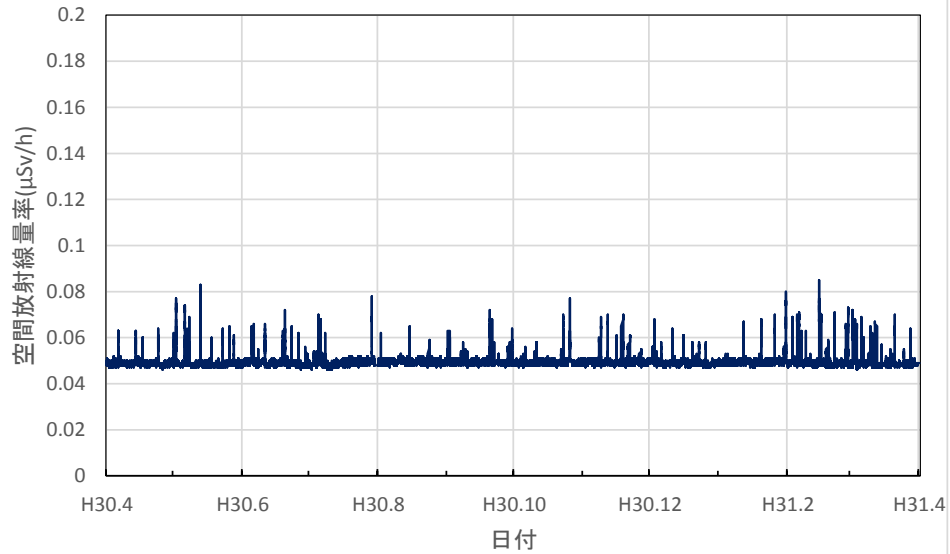

福岡県久留米市 久留米総合庁舎の空間放射線量率(10分値使用)

福岡県飯塚市 飯塚総合庁舎の空間放射線量率(10分値使用)

福岡県北九州市 八幡総合庁舎の空間放射線量率(10分値使用)

福岡県行橋市 行橋総合庁舎の空間放射線量率(10分値使用)

佐賀県佐賀市 県環境センターの空間放射線量率(10分値使用)

佐賀県唐津市 玉島小学校の空間放射線量率(10分値使用)

佐賀県鳥栖市 鳥栖総合庁舎の空間放射線量率(10分値使用)