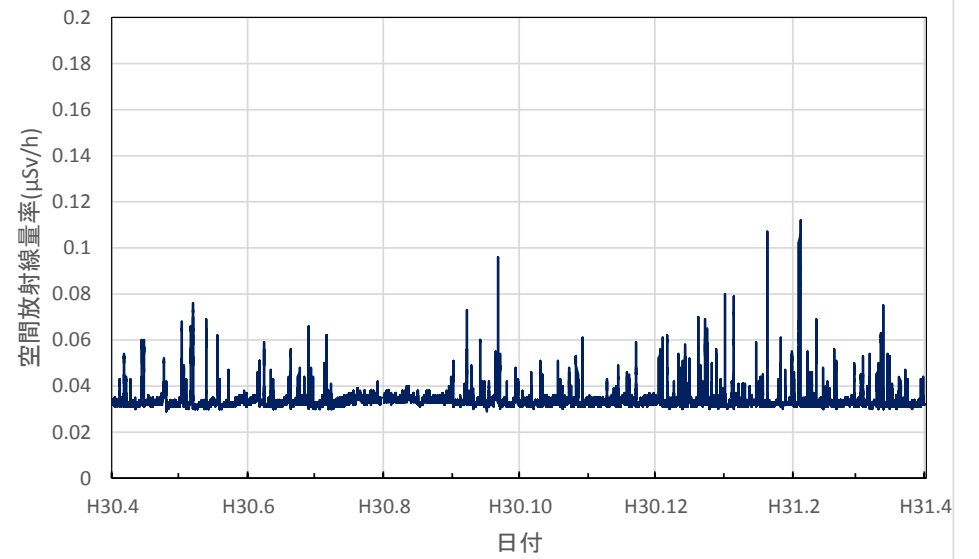

島根県大田市 大田高校の空間放射線量率(10分値使用)