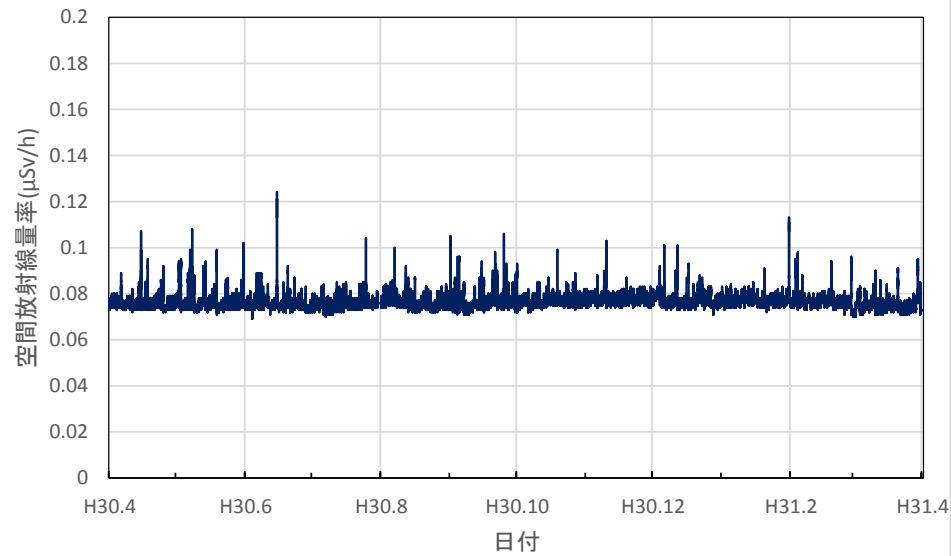

岐阜県岐阜市 防災交流センターの空間放射線量率(10分値使用)

岐阜県各務原市 保健環境研究所の空間放射線量率(10分値使用)

岐阜県大垣市 西濃総合庁舎の空間放射線量率(10分値使用)

岐阜県美濃市 中濃総合庁舎の空間放射線量率(10分値使用)

岐阜県郡上市 郡上総合庁舎の空間放射線量率(10分値使用)

岐阜県恵那市 恵那総合庁舎の空間放射線量率(10分値使用)

岐阜県下呂市 下呂総合庁舎の空間放射線量率(10分値使用)