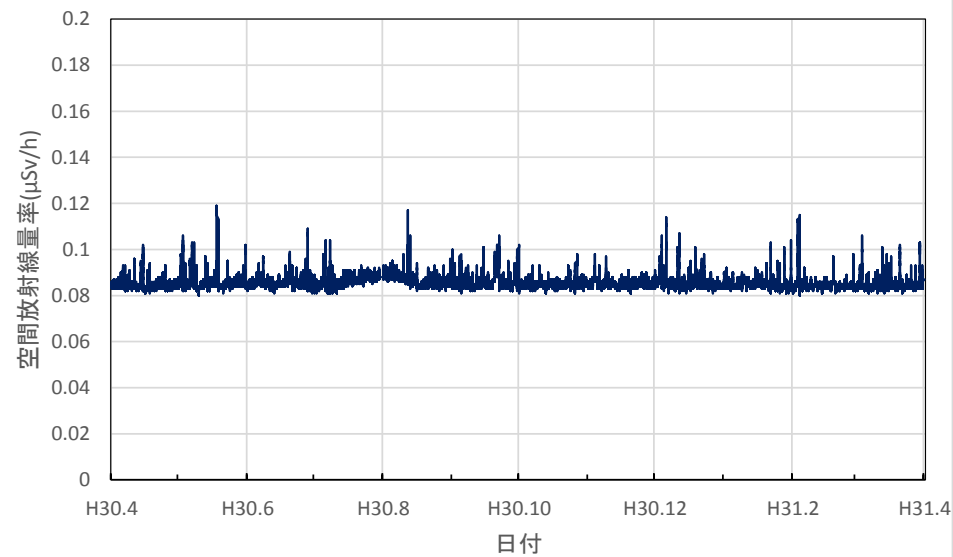

岐阜県岐阜市 防災交流センターの空間放射線量率(10分値使用)

岐阜県各務原市 保健環境研究所の空間放射線量率(10分値使用)

岐阜県大垣市 西濃総合庁舎の空間放射線量率(10分値使用)

岐阜県美濃市 中濃総合庁舎の空間放射線量率(10分値使用)

岐阜県郡上市 郡上総合庁舎の空間放射線量率(10分値使用)

岐阜県恵那市 恵那総合庁舎の空間放射線量率(10分値使用)

岐阜県下呂市 下呂総合庁舎の空間放射線量率(10分値使用)

静岡県静岡市 県環境衛生科学研究所の空間放射線量率(10分値使用)

静岡県浜松市 浜松総合庁舎の空間放射線量率(10分値使用)

静岡県磐田市 中遠総合庁舎の空間放射線量率(10分値使用)

静岡県藤枝市 藤枝総合庁舎の空間放射線量率(10分値使用)

静岡県沼津市 東部総合庁舎の空間放射線量率(10分値使用)

静岡県熱海市 熱海総合庁舎の空間放射線量率(10分値使用)

静岡県伊豆市 沼津土木事務所修善寺支所の空間放射線量率(10分値使用)