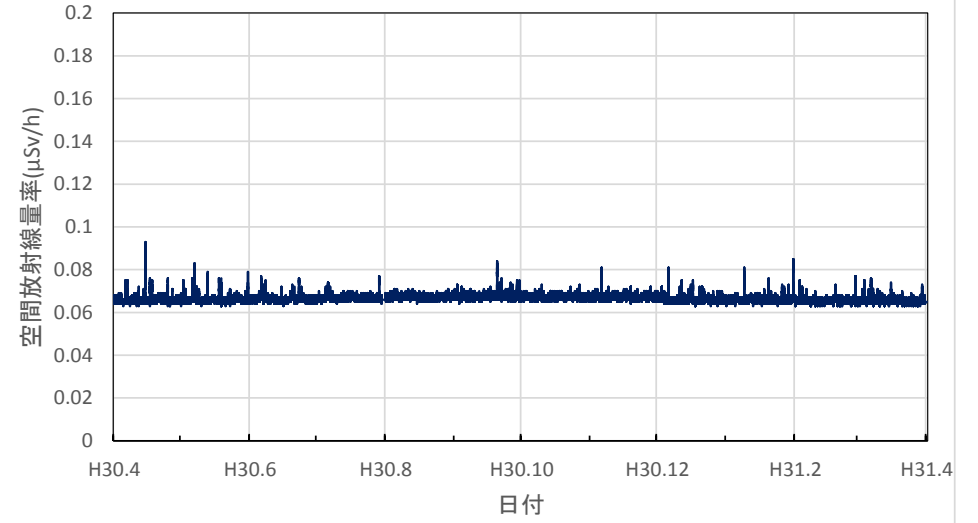

三重県伊賀市 伊賀庁舎の空間放射線量率(10分値使用)

三重県伊勢市 伊勢庁舎の空間放射線量率(10分値使用)

三重県尾鷲市 広域防災拠点施設の空間放射線量率(10分値使用)

滋賀県大津市 県衛生科学センターの空間放射線量率(10分値使用)

滋賀県草津市 県草津保健所(南部合同庁舎)の空間放射線量率(10分値使用)

滋賀県長浜市 県木之本合同庁舎の空間放射線量率(10分値使用)

滋賀県高島市 南部消防署の空間放射線量率(10分値使用)

滋賀県大津市 大津北消防署の空間放射線量率(10分値使用)

滋賀県甲賀市 県甲賀保健所(甲賀合同庁舎)の空間放射線量率(10分値使用)

滋賀県東近江市 県東近江保健所の空間放射線量率(10分値使用)

滋賀県彦根市 県彦根保健所の空間放射線量率(10分値使用)

滋賀県長浜市 県長浜保健所(湖北合同庁舎)の空間放射線量率(10分値使用)

京都府京都市 保健環境研究所(高さ16.9m)の空間放射線量率(10分値使用)