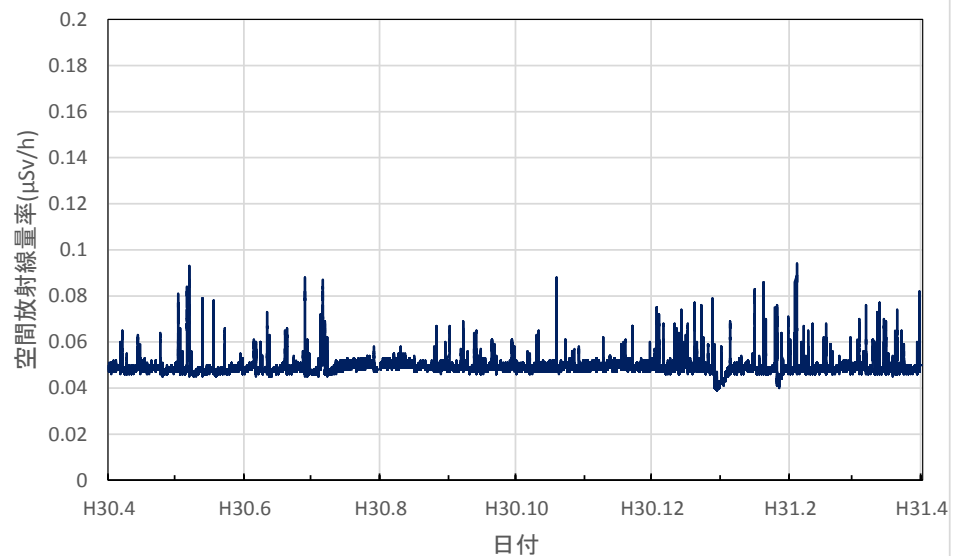

和歌山県新宮市 東牟婁総合庁舎の空間放射線量率(10分値使用)

鳥取県湯梨浜町 県衛生環境研究所の空間放射線量率(10分値使用)

鳥取県琴浦町 きらりタウン赤碕の空間放射線量率(10分値使用)

鳥取県南部町 南部町法勝寺庁舎の空間放射線量率(10分値使用)

鳥取県日野町 日野振興センターの空間放射線量率(10分値使用)

鳥取県大山町 大山町役場大山支所の空間放射線量率(10分値使用)

鳥取県鳥取市 鳥取県庁の空間放射線量率(10分値使用)

島根県大田市 大田高校の空間放射線量率(10分値使用)

島根県江津市 江津市分庁舎の空間放射線量率(10分値使用)

島根県浜田市 浜田合同庁舎の空間放射線量率(10分値使用)

島根県邑南町 邑南町役場の空間放射線量率(10分値使用)

島根県奥出雲町 県仁多土木事業所の空間放射線量率(10分値使用)

岡山県岡山市 県環境保健センターの空間放射線量率(10分値使用)

岡山県笠岡市 笠岡小学校の空間放射線量率(10分値使用)

岡山県新見市 備中県民局新見地域事務所の空間放射線量率(10分値使用)

岡山県津山市 県食肉衛生検査所の空間放射線量率(10分値使用)

岡山県和気町 備前県民局東備地域事務所の空間放射線量率(10分値使用)

広島県広島市 県健康福祉センターの空間放射線量率(10分値使用)

広島県廿日市市 西部厚生環境事務所の空間放射線量率(10分値使用)

広島県東広島市 西部東厚生環境事務所の空間放射線量率(10分値使用)