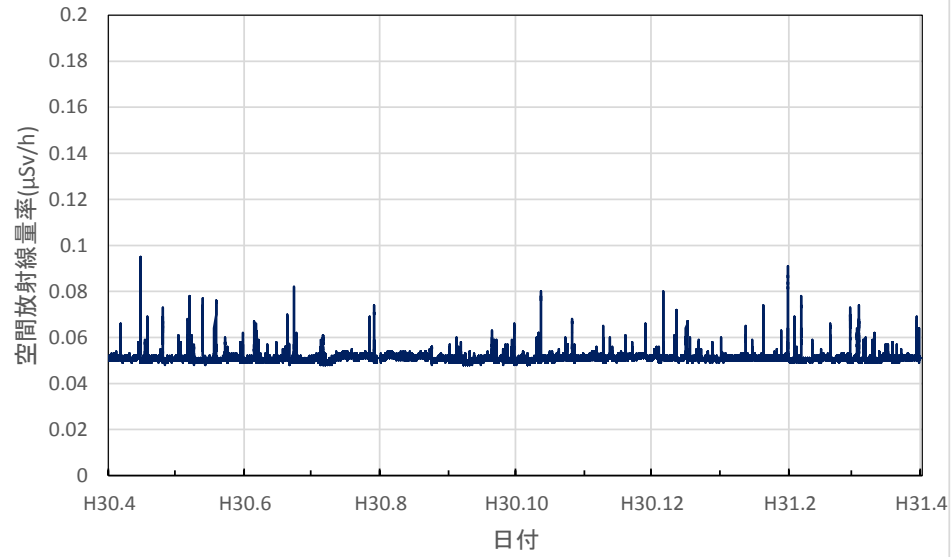

京都府京都市 保健環境研究所(高さ1.0m)の空間放射線量率(10分値使用)

京都府木津川市 木津総合庁舎の空間放射線量率(10分値使用)

大阪府大阪市 大阪健康安全基盤研究所の空間放射線量率(10分値使用)

大阪府茨木市 茨木保健所の空間放射線量率(10分値使用)

大阪府寝屋川市 寝屋川保健所の空間放射線量率(10分値使用)

大阪府東大阪市 環境衛生検査センターの空間放射線量率(10分値使用)

大阪府富田林市 富田林保健所の空間放射線量率(10分値使用)

大阪府泉佐野市 市立佐野中学校の空間放射線量率(10分値使用)

兵庫県尼崎市 尼崎総合庁舎の空間放射線量率(10分値使用)

兵庫県姫路市 姫路総合庁舎の空間放射線量率(10分値使用)

兵庫県豊岡市 豊岡総合庁舎の空間放射線量率(10分値使用)

兵庫県丹波市 柏原総合庁舎の空間放射線量率(10分値使用)

兵庫県洲本市 洲本総合庁舎の空間放射線量率(10分値使用)

兵庫県神戸市 県立工業技術センターの空間放射線量率(10分値使用)