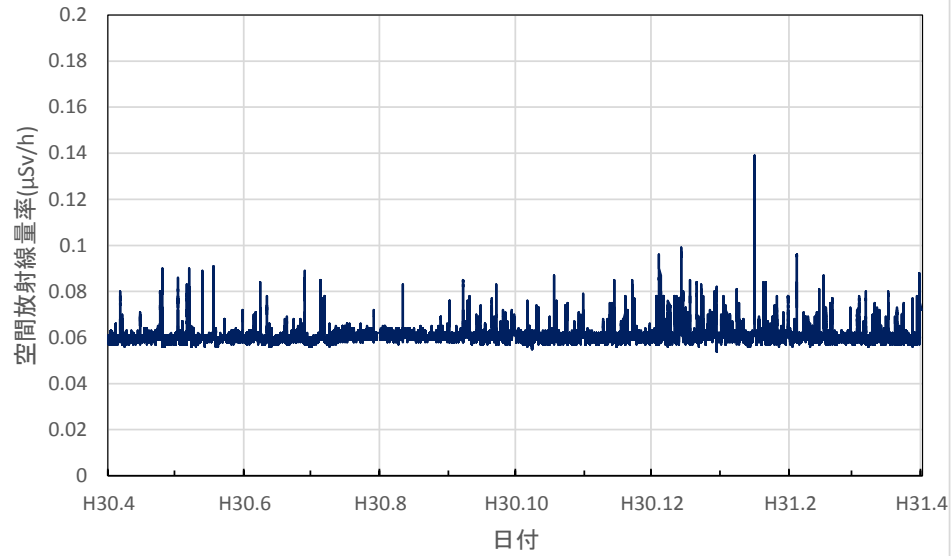

和歌山県新宮市 東牟婁総合庁舎の空間放射線量率(10分値使用)

鳥取県湯梨浜町 県衛生環境研究所の空間放射線量率(10分値使用)

鳥取県琴浦町 きらりタウン赤碕の空間放射線量率(10分値使用)

鳥取県南部町 南部町法勝寺庁舎の空間放射線量率(10分値使用)

鳥取県日野町 日野振興センターの空間放射線量率(10分値使用)

鳥取県大山町 大山町役場大山支所の空間放射線量率(10分値使用)

鳥取県鳥取市 鳥取県庁の空間放射線量率(10分値使用)