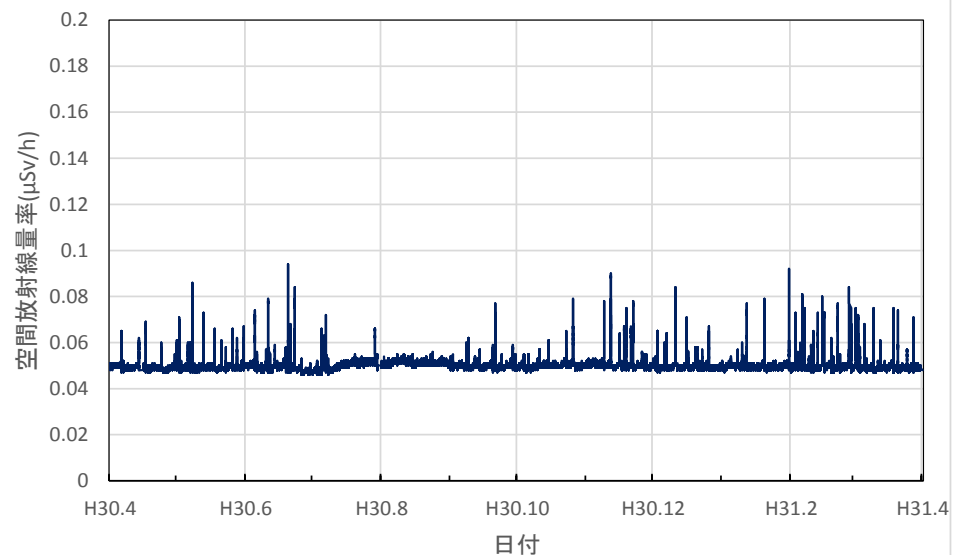

大分県佐伯市 佐伯豊南高等学校の空間放射線量率(10分値使用)

熊本県天草市 県天草保健所の空間放射線量率(10分値使用)