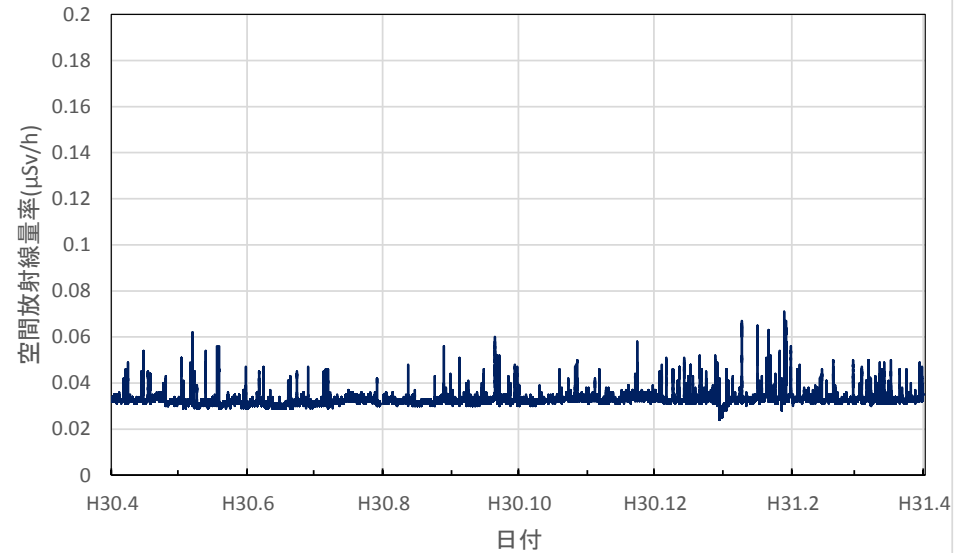

三重県伊賀市 伊賀庁舎の空間放射線量率(10分値使用)

三重県伊勢市 伊勢庁舎の空間放射線量率(10分値使用)

三重県尾鷲市 広域防災拠点施設の空間放射線量率(10分値使用)

滋賀県大津市 県衛生科学センターの空間放射線量率(10分値使用)

滋賀県草津市 県草津保健所(南部合同庁舎)の空間放射線量率(10分値使用)

滋賀県長浜市 県木之本合同庁舎の空間放射線量率(10分値使用)

滋賀県高島市 南部消防署の空間放射線量率(10分値使用)

滋賀県大津市 大津北消防署の空間放射線量率(10分値使用)

滋賀県甲賀市 県甲賀保健所(甲賀合同庁舎)の空間放射線量率(10分値使用)

滋賀県東近江市 県東近江保健所の空間放射線量率(10分値使用)

滋賀県彦根市 県彦根保健所の空間放射線量率(10分値使用)

滋賀県長浜市 県長浜保健所(湖北合同庁舎)の空間放射線量率(10分値使用)

京都府京都市 保健環境研究所(高さ16.9m)の空間放射線量率(10分値使用)