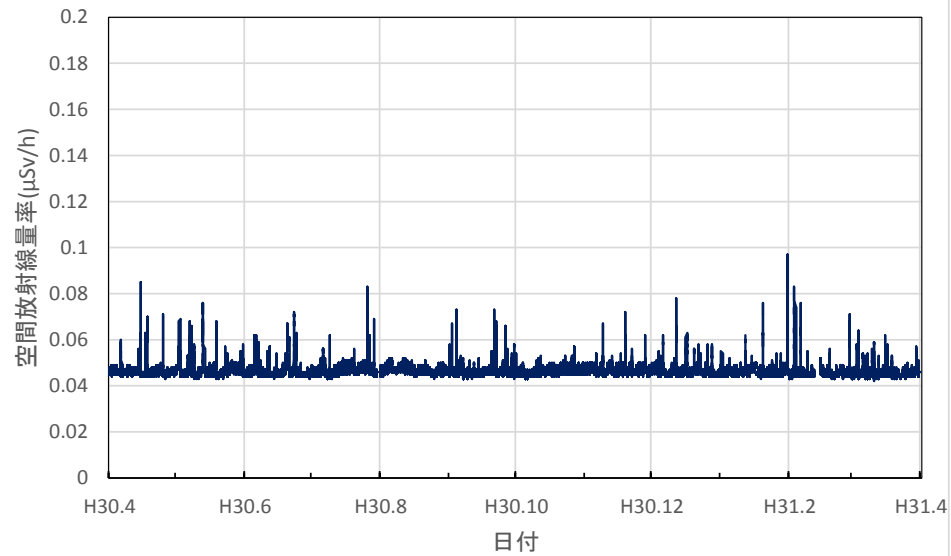

奈良県大和高田市 県高田土木事務所の空間放射線量率(10分値使用)

奈良県宇陀市 県宇陀川浄化センターの空間放射線量率(10分値使用)

奈良県下市町 県吉野保健所の空間放射線量率(10分値使用)

奈良県奈良市 奈良土木事務所の空間放射線量率(10分値使用)

和歌山県和歌山市 県環境衛生研究センターの空間放射線量率(10分値使用)

和歌山県橋本市 伊都総合庁舎の空間放射線量率(10分値使用)

和歌山県田辺市 西牟婁総合庁舎の空間放射線量率(10分値使用)

和歌山県新宮市 東牟婁総合庁舎の空間放射線量率(10分値使用)

鳥取県湯梨浜町 県衛生環境研究所の空間放射線量率(10分値使用)

鳥取県琴浦町 きらりタウン赤碕の空間放射線量率(10分値使用)

鳥取県南部町 南部町法勝寺庁舎の空間放射線量率(10分値使用)

鳥取県日野町 日野振興センターの空間放射線量率(10分値使用)

鳥取県大山町 大山町役場大山支所の空間放射線量率(10分値使用)

鳥取県鳥取市 鳥取県庁の空間放射線量率(10分値使用)