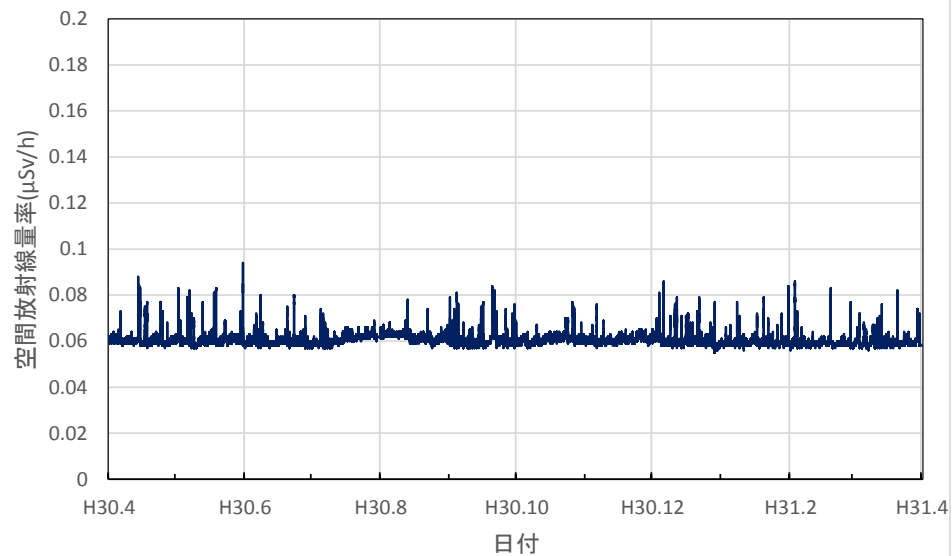

岐阜県岐阜市 防災交流センターの空間放射線量率(10分値使用)

岐阜県各務原市 保健環境研究所の空間放射線量率(10分値使用)

岐阜県大垣市 西濃総合庁舎の空間放射線量率(10分値使用)

岐阜県美濃市 中濃総合庁舎の空間放射線量率(10分値使用)

岐阜県郡上市 郡上総合庁舎の空間放射線量率(10分値使用)

岐阜県恵那市 恵那総合庁舎の空間放射線量率(10分値使用)

岐阜県下呂市 下呂総合庁舎の空間放射線量率(10分値使用)

静岡県静岡市 県環境衛生科学研究所の空間放射線量率(10分値使用)

静岡県浜松市 浜松総合庁舎の空間放射線量率(10分値使用)

静岡県磐田市 中遠総合庁舎の空間放射線量率(10分値使用)

静岡県藤枝市 藤枝総合庁舎の空間放射線量率(10分値使用)

静岡県沼津市 東部総合庁舎の空間放射線量率(10分値使用)

静岡県熱海市 熱海総合庁舎の空間放射線量率(10分値使用)

静岡県伊豆市 沼津土木事務所修善寺支所の空間放射線量率(10分値使用)