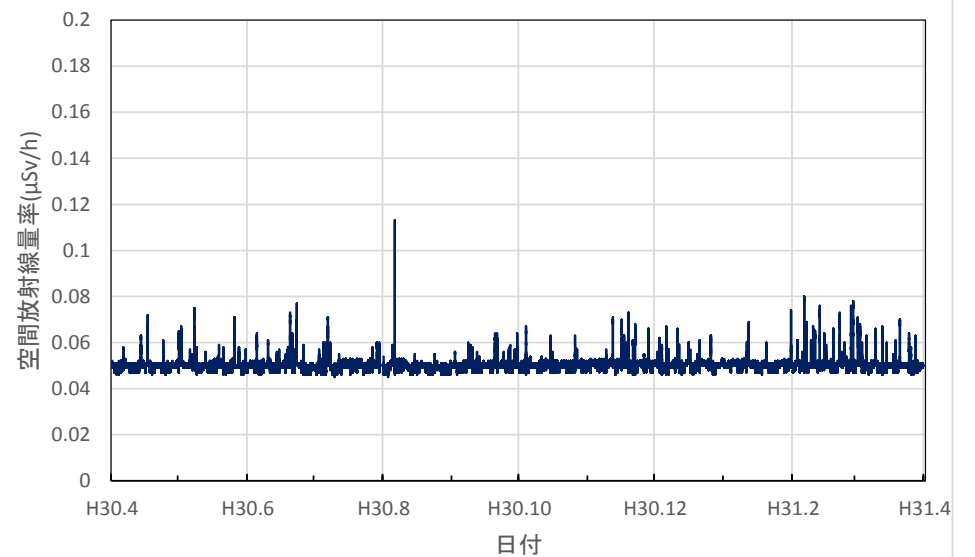

鹿児島県鹿児島市 県環境保健センターの空間放射線量率(10分値使用)

宮崎県小林市 小林保健所の空間放射線量率(10分値使用)