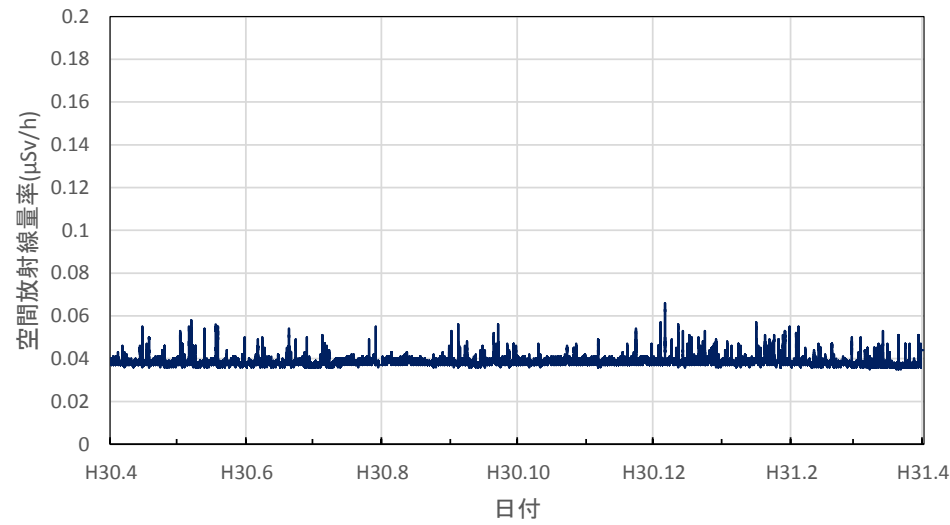

滋賀県大津市 大津北消防署の空間放射線量率(10分値使用)

滋賀県甲賀市 県甲賀保健所(甲賀合同庁舎)の空間放射線量率(10分値使用)

滋賀県東近江市 県東近江保健所の空間放射線量率(10分値使用)

滋賀県彦根市 県彦根保健所の空間放射線量率(10分値使用)

滋賀県長浜市 県長浜保健所(湖北合同庁舎)の空間放射線量率(10分値使用)

京都府京都市 保健環境研究所(高さ16.9m)の空間放射線量率(10分値使用)

京都府宮津市 宮津総合庁舎の空間放射線量率(10分値使用)

京都府舞鶴市 中丹東保健所の空間放射線量率(10分値使用)

京都府綾部市 綾部総合庁舎の空間放射線量率(10分値使用)

京都府南丹市 南丹土木事務所美山出張所の空間放射線量率(10分値使用)

京都府南丹市 南丹保健所の空間放射線量率(10分値使用)

京都府京都市 久多測定所の空間放射線量率(10分値使用)

京都府京都市 京都府庁の空間放射線量率(10分値使用)