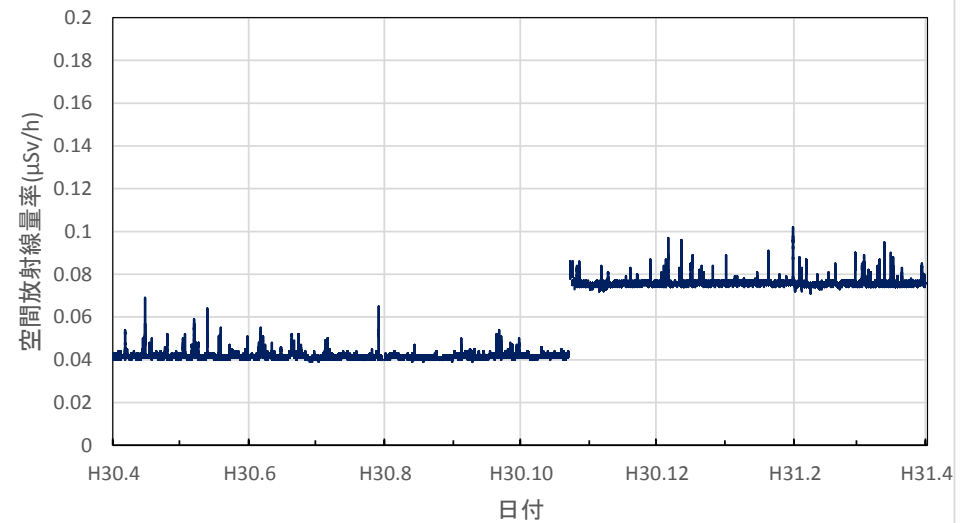

滋賀県大津市 大津北消防署の空間放射線量率(10分値使用)

滋賀県甲賀市 県甲賀保健所(甲賀合同庁舎)の空間放射線量率(10分値使用)

滋賀県東近江市 県東近江保健所の空間放射線量率(10分値使用)

滋賀県彦根市 県彦根保健所の空間放射線量率(10分値使用)

滋賀県長浜市 県長浜保健所(湖北合同庁舎)の空間放射線量率(10分値使用)

京都府京都市 保健環境研究所(高さ16.9m)の空間放射線量率(10分値使用)

京都府宮津市 宮津総合庁舎の空間放射線量率(10分値使用)

京都府舞鶴市 中丹東保健所の空間放射線量率(10分値使用)

京都府綾部市 綾部総合庁舎の空間放射線量率(10分値使用)

京都府南丹市 南丹土木事務所美山出張所の空間放射線量率(10分値使用)

京都府南丹市 南丹保健所の空間放射線量率(10分値使用)

京都府京都市 久多測定所の空間放射線量率(10分値使用)

京都府京都市 京都府庁の空間放射線量率(10分値使用)

京都府京都市 保健環境研究所(高さ1.0m)の空間放射線量率(10分値使用)

京都府木津川市 木津総合庁舎の空間放射線量率(10分値使用)

大阪府大阪市 大阪健康安全基盤研究所の空間放射線量率(10分値使用)

大阪府茨木市 茨木保健所の空間放射線量率(10分値使用)

大阪府寝屋川市 寝屋川保健所の空間放射線量率(10分値使用)

大阪府東大阪市 環境衛生検査センターの空間放射線量率(10分値使用)

大阪府富田林市 富田林保健所の空間放射線量率(10分値使用)