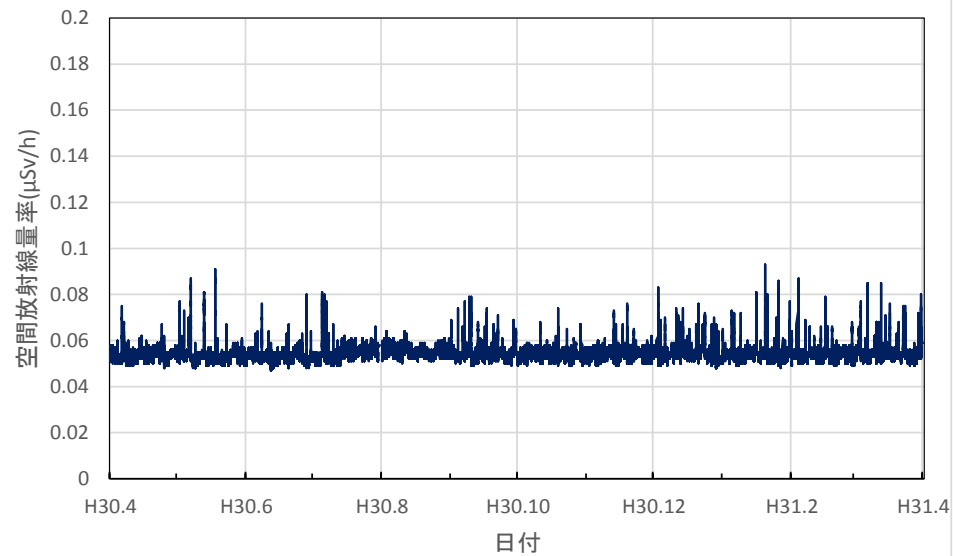

和歌山県新宮市 東牟婁総合庁舎の空間放射線量率(10分値使用)

鳥取県湯梨浜町 県衛生環境研究所の空間放射線量率(10分値使用)

鳥取県琴浦町 きらりタウン赤碕の空間放射線量率(10分値使用)

鳥取県南部町 南部町法勝寺庁舎の空間放射線量率(10分値使用)

鳥取県日野町 日野振興センターの空間放射線量率(10分値使用)

鳥取県大山町 大山町役場大山支所の空間放射線量率(10分値使用)

鳥取県鳥取市 鳥取県庁の空間放射線量率(10分値使用)