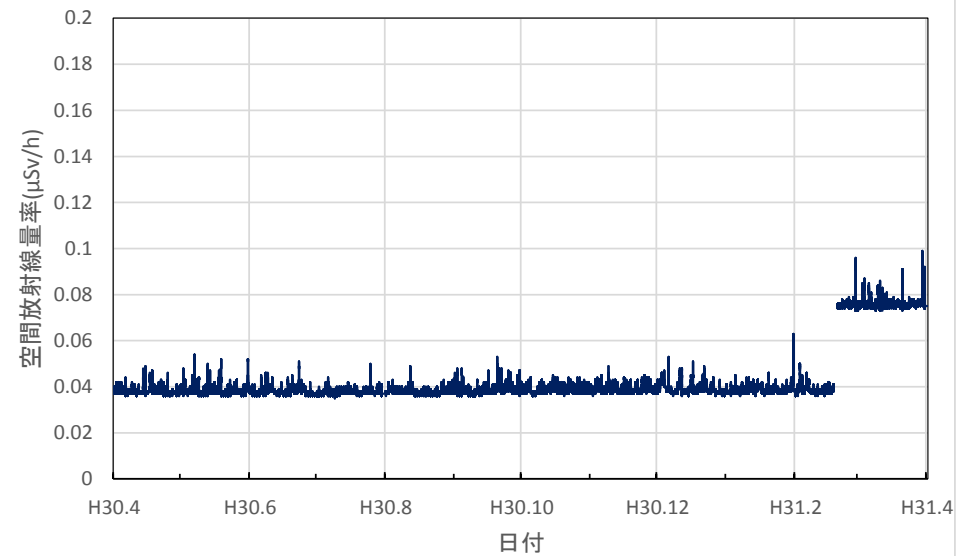

静岡県静岡市 県環境衛生科学研究所の空間放射線量率(10分値使用)

静岡県浜松市 浜松総合庁舎の空間放射線量率(10分値使用)

静岡県磐田市 中遠総合庁舎の空間放射線量率(10分値使用)

静岡県藤枝市 藤枝総合庁舎の空間放射線量率(10分値使用)

静岡県沼津市 東部総合庁舎の空間放射線量率(10分値使用)

静岡県熱海市 熱海総合庁舎の空間放射線量率(10分値使用)

静岡県伊豆市 沼津土木事務所修善寺支所の空間放射線量率(10分値使用)

静岡県下田市 下田総合庁舎の空間放射線量率(10分値使用)

愛知県名古屋市 環境調査センターの空間放射線量率(10分値使用)

愛知県豊橋市 環境調査センター東三河支所の空間放射線量率(10分値使用)

愛知県岡崎市 西三河県民事務所の空間放射線量率(10分値使用)

愛知県一宮市 木曾川消防署大気測定局の空間放射線量率(10分値使用)

愛知県設楽町 新城設楽建設事務所設楽支所の空間放射線量率(10分値使用)

三重県四日市市 県保健環境研究所の空間放射線量率(10分値使用)