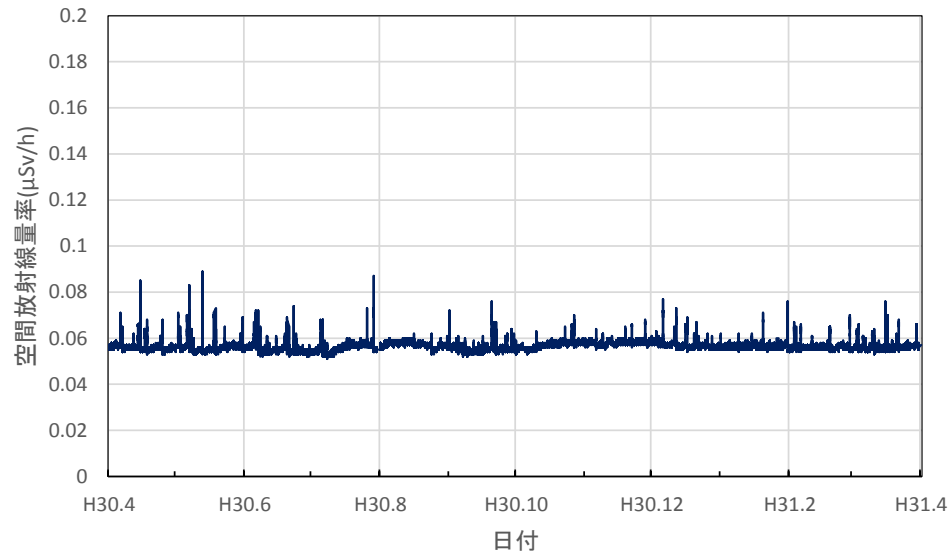

京都府京都市 保健環境研究所(高さ1.0m)の空間放射線量率(10分値使用)

京都府木津川市 木津総合庁舎の空間放射線量率(10分値使用)

大阪府大阪市 大阪健康安全基盤研究所の空間放射線量率(10分値使用)

大阪府茨木市 茨木保健所の空間放射線量率(10分値使用)

大阪府寝屋川市 寝屋川保健所の空間放射線量率(10分値使用)

大阪府東大阪市 環境衛生検査センターの空間放射線量率(10分値使用)

大阪府富田林市 富田林保健所の空間放射線量率(10分値使用)

大阪府泉佐野市 市立佐野中学校の空間放射線量率(10分値使用)

兵庫県尼崎市 尼崎総合庁舎の空間放射線量率(10分値使用)

兵庫県姫路市 姫路総合庁舎の空間放射線量率(10分値使用)

兵庫県豊岡市 豊岡総合庁舎の空間放射線量率(10分値使用)

兵庫県丹波市 柏原総合庁舎の空間放射線量率(10分値使用)

兵庫県洲本市 洲本総合庁舎の空間放射線量率(10分値使用)

兵庫県神戸市 県立工業技術センターの空間放射線量率(10分値使用)