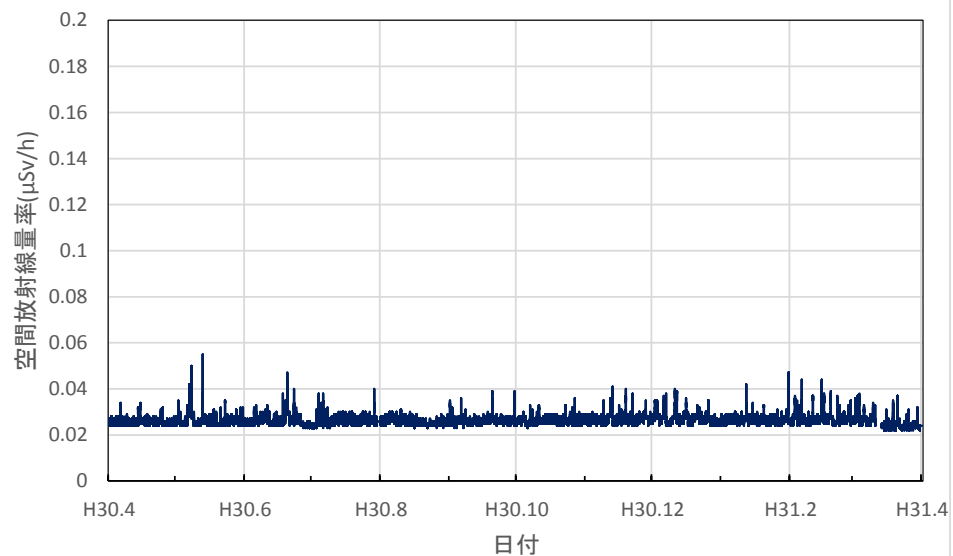

徳島県徳島市 徳島保健所の空間放射線量率(10分値使用)

徳島県鳴門市 鳴門合同庁舎の空間放射線量率(10分値使用)

徳島県美波町 南部総合県民局美波庁舎の空間放射線量率(10分値使用)

徳島県三好市 池田総合体育館の空間放射線量率(10分値使用)

香川県高松市 県環境保健研究センターの空間放射線量率(10分値使用)

香川県さぬき市 東讃保健福祉事務所の空間放射線量率(10分値使用)

香川県丸亀市 中讃保健福祉事務所の空間放射線量率(10分値使用)

香川県観音寺市 西讃保健福祉事務所の空間放射線量率(10分値使用)

愛媛県新居浜市 総合科学博物館の空間放射線量率(10分値使用)

愛媛県今治市 県立今治東中等教育学校の空間放射線量率(10分値使用)

愛媛県八幡浜市 市立武道館の空間放射線量率(10分値使用)

愛媛県宇和島市 県南予地方局宇和島庁舎の空間放射線量率(10分値使用)

愛媛県松山市 県産業技術研究所の空間放射線量率(10分値使用)

高知県高知市 県保健衛生総合庁舎の空間放射線量率(10分値使用)