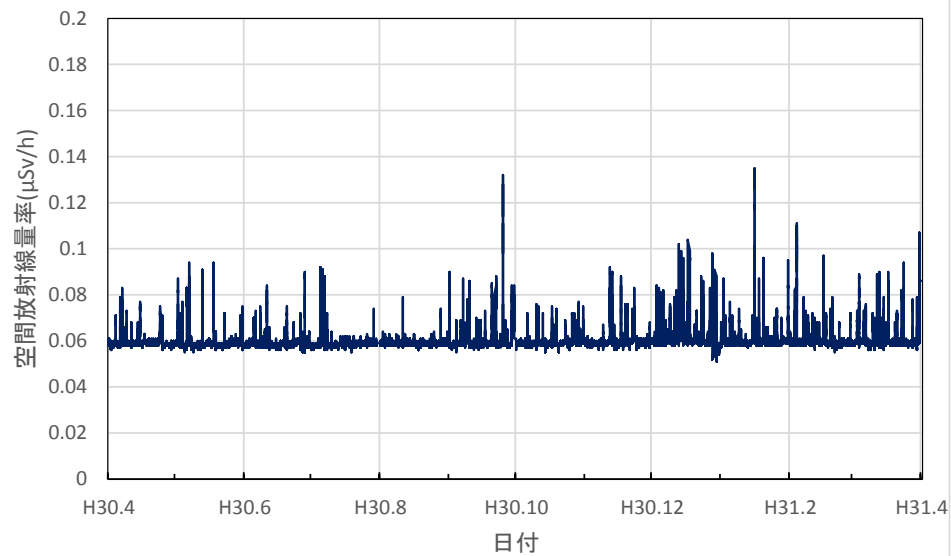

和歌山県新宮市 東牟婁総合庁舎の空間放射線量率(10分値使用)

鳥取県湯梨浜町 県衛生環境研究所の空間放射線量率(10分値使用)

鳥取県琴浦町 きらりタウン赤碕の空間放射線量率(10分値使用)

鳥取県南部町 南部町法勝寺庁舎の空間放射線量率(10分値使用)

鳥取県日野町 日野振興センターの空間放射線量率(10分値使用)

鳥取県大山町 大山町役場大山支所の空間放射線量率(10分値使用)

鳥取県鳥取市 鳥取県庁の空間放射線量率(10分値使用)