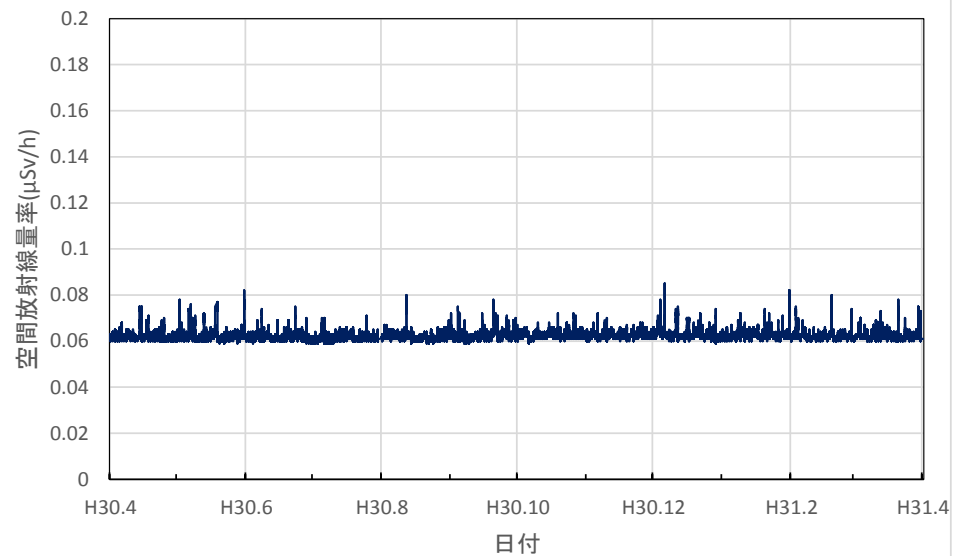

岐阜県岐阜市 防災交流センターの空間放射線量率(10分値使用)

岐阜県各務原市 保健環境研究所の空間放射線量率(10分値使用)

岐阜県大垣市 西濃総合庁舎の空間放射線量率(10分値使用)

岐阜県美濃市 中濃総合庁舎の空間放射線量率(10分値使用)

岐阜県郡上市 郡上総合庁舎の空間放射線量率(10分値使用)

岐阜県恵那市 恵那総合庁舎の空間放射線量率(10分値使用)

岐阜県下呂市 下呂総合庁舎の空間放射線量率(10分値使用)