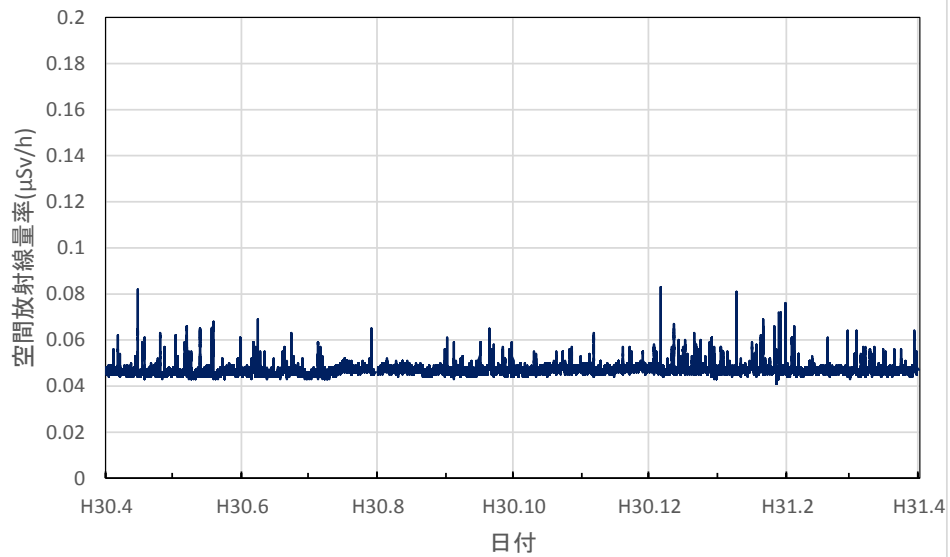

三重県伊賀市 伊賀庁舎の空間放射線量率(10分値使用)

三重県伊勢市 伊勢庁舎の空間放射線量率(10分値使用)

三重県尾鷲市 広域防災拠点施設の空間放射線量率(10分値使用)

滋賀県大津市 県衛生科学センターの空間放射線量率(10分値使用)

滋賀県草津市 県草津保健所(南部合同庁舎)の空間放射線量率(10分値使用)

滋賀県長浜市 県木之本合同庁舎の空間放射線量率(10分値使用)

滋賀県高島市 南部消防署の空間放射線量率(10分値使用)

滋賀県大津市 大津北消防署の空間放射線量率(10分値使用)

滋賀県甲賀市 県甲賀保健所(甲賀合同庁舎)の空間放射線量率(10分値使用)

滋賀県東近江市 県東近江保健所の空間放射線量率(10分値使用)

滋賀県彦根市 県彦根保健所の空間放射線量率(10分値使用)

滋賀県長浜市 県長浜保健所(湖北合同庁舎)の空間放射線量率(10分値使用)

京都府京都市 保健環境研究所(高さ16.9m)の空間放射線量率(10分値使用)