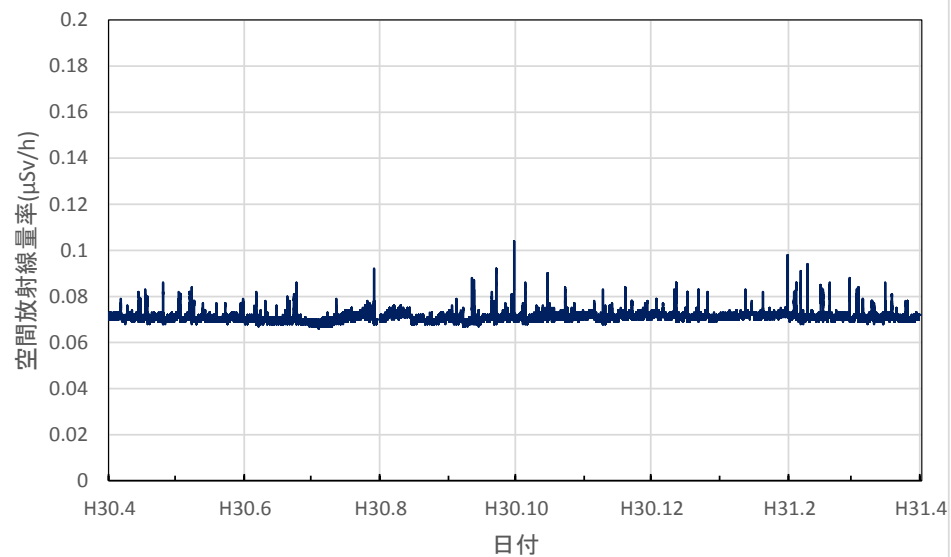

大阪府泉佐野市 市立佐野中学校の空間放射線量率(10分値使用)

兵庫県尼崎市 尼崎総合庁舎の空間放射線量率(10分値使用)

兵庫県姫路市 姫路総合庁舎の空間放射線量率(10分値使用)

兵庫県豊岡市 豊岡総合庁舎の空間放射線量率(10分値使用)

兵庫県丹波市 柏原総合庁舎の空間放射線量率(10分値使用)

兵庫県洲本市 洲本総合庁舎の空間放射線量率(10分値使用)

兵庫県神戸市 県立工業技術センターの空間放射線量率(10分値使用)

奈良県大和高田市 県高田土木事務所の空間放射線量率(10分値使用)

奈良県宇陀市 県宇陀川浄化センターの空間放射線量率(10分値使用)

奈良県下市町 県吉野保健所の空間放射線量率(10分値使用)

奈良県奈良市 奈良土木事務所の空間放射線量率(10分値使用)

和歌山県和歌山市 県環境衛生研究センターの空間放射線量率(10分値使用)

和歌山県橋本市 伊都総合庁舎の空間放射線量率(10分値使用)

和歌山県田辺市 西牟婁総合庁舎の空間放射線量率(10分値使用)

和歌山県新宮市 東牟婁総合庁舎の空間放射線量率(10分値使用)

鳥取県湯梨浜町 県衛生環境研究所の空間放射線量率(10分値使用)

鳥取県琴浦町 きらりタウン赤碕の空間放射線量率(10分値使用)

鳥取県南部町 南部町法勝寺庁舎の空間放射線量率(10分値使用)

鳥取県日野町 日野振興センターの空間放射線量率(10分値使用)

鳥取県大山町 大山町役場大山支所の空間放射線量率(10分値使用)

鳥取県鳥取市 鳥取県庁の空間放射線量率(10分値使用)