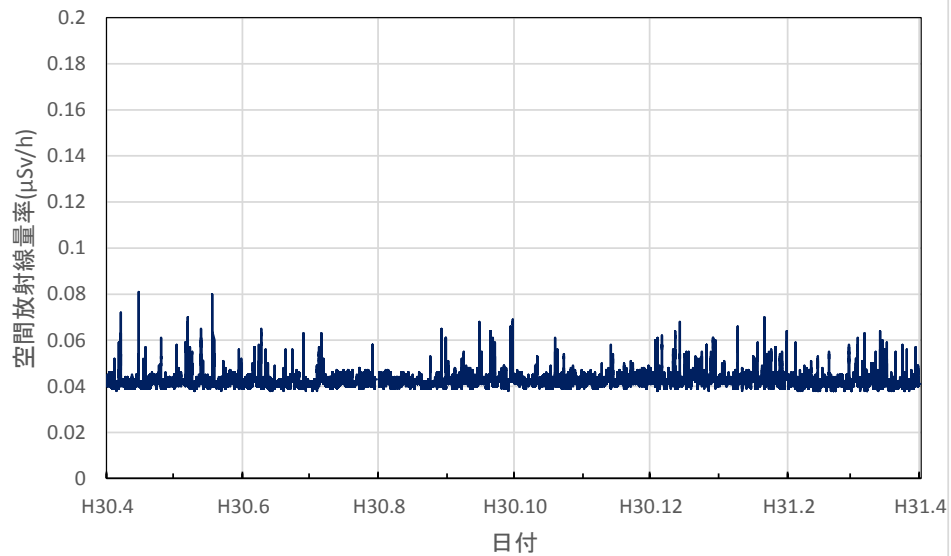

滋賀県大津市 大津北消防署の空間放射線量率(10分値使用)

滋賀県甲賀市 県甲賀保健所(甲賀合同庁舎)の空間放射線量率(10分値使用)

滋賀県東近江市 県東近江保健所の空間放射線量率(10分値使用)

滋賀県彦根市 県彦根保健所の空間放射線量率(10分値使用)

滋賀県長浜市 県長浜保健所(湖北合同庁舎)の空間放射線量率(10分値使用)

京都府京都市 保健環境研究所(高さ16.9m)の空間放射線量率(10分値使用)

京都府宮津市 宮津総合庁舎の空間放射線量率(10分値使用)

京都府舞鶴市 中丹東保健所の空間放射線量率(10分値使用)

京都府綾部市 綾部総合庁舎の空間放射線量率(10分値使用)

京都府南丹市 南丹土木事務所美山出張所の空間放射線量率(10分値使用)

京都府南丹市 南丹保健所の空間放射線量率(10分値使用)

京都府京都市 久多測定所の空間放射線量率(10分値使用)

京都府京都市 京都府庁の空間放射線量率(10分値使用)