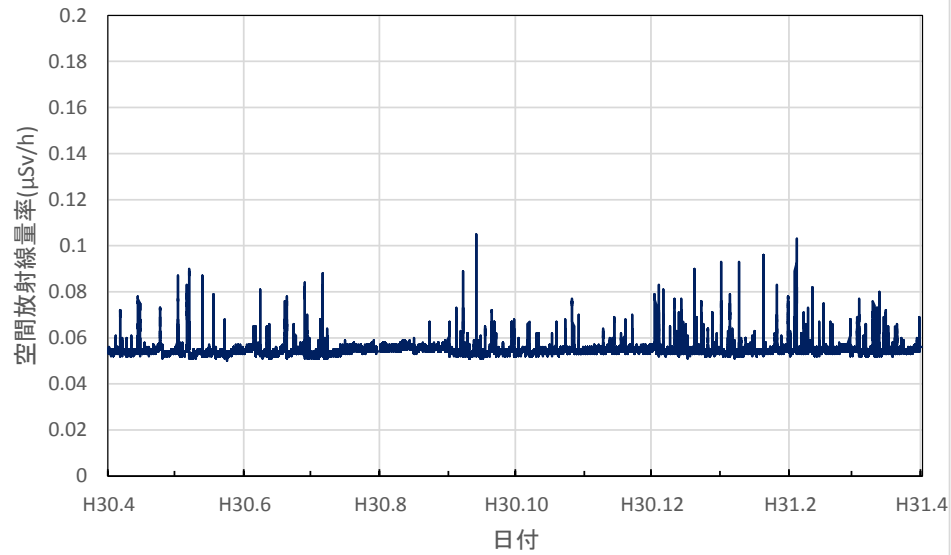

島根県邑南町 邑南町役場の空間放射線量率(10分値使用)

島根県江津市 江津市分庁舎の空間放射線量率(10分値使用)