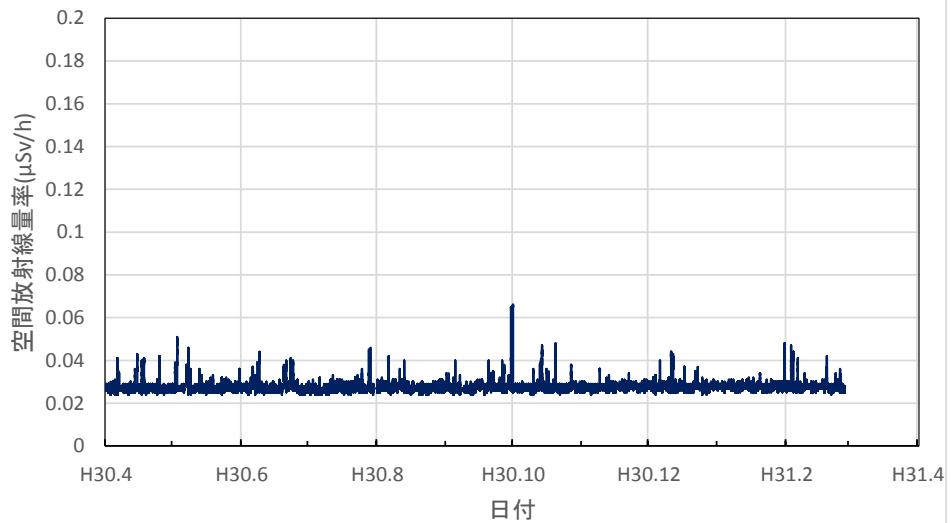

岐阜県岐阜市 防災交流センターの空間放射線量率(10分値使用)

岐阜県各務原市 保健環境研究所の空間放射線量率(10分値使用)

岐阜県大垣市 西濃総合庁舎の空間放射線量率(10分値使用)

岐阜県美濃市 中濃総合庁舎の空間放射線量率(10分値使用)

岐阜県郡上市 郡上総合庁舎の空間放射線量率(10分値使用)

岐阜県恵那市 恵那総合庁舎の空間放射線量率(10分値使用)

岐阜県下呂市 下呂総合庁舎の空間放射線量率(10分値使用)

静岡県静岡市 県環境衛生科学研究所の空間放射線量率(10分値使用)

静岡県浜松市 浜松総合庁舎の空間放射線量率(10分値使用)

静岡県磐田市 中遠総合庁舎の空間放射線量率(10分値使用)

静岡県藤枝市 藤枝総合庁舎の空間放射線量率(10分値使用)

静岡県沼津市 東部総合庁舎の空間放射線量率(10分値使用)

静岡県熱海市 熱海総合庁舎の空間放射線量率(10分値使用)

静岡県伊豆市 沼津土木事務所修善寺支所の空間放射線量率(10分値使用)