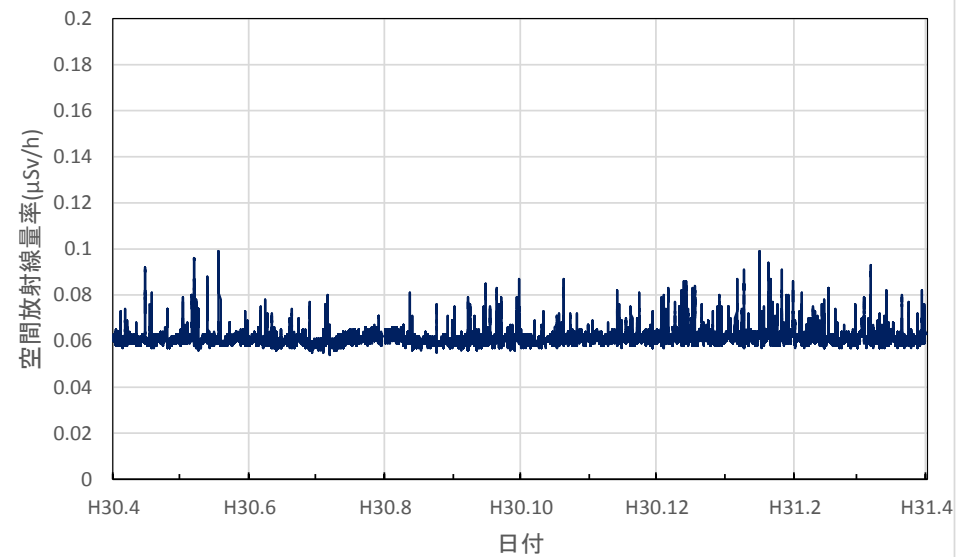

京都府南丹市 南丹土木事務所美山出張所の空間放射線量率(10分値使用)

京都府舞鶴市 中丹東保健所の空間放射線量率(10分値使用)