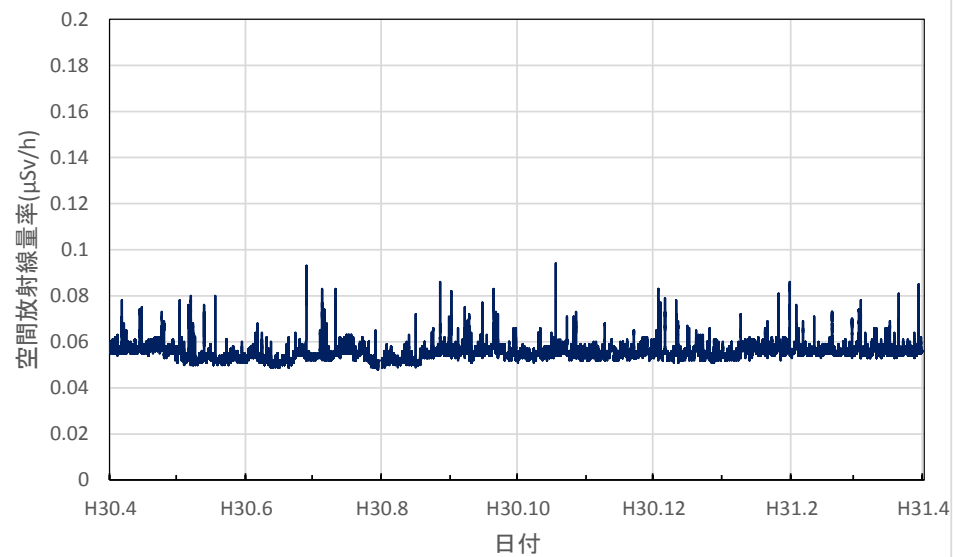

岡山県津山市 県食肉衛生検査所の空間放射線量率(10分値使用)