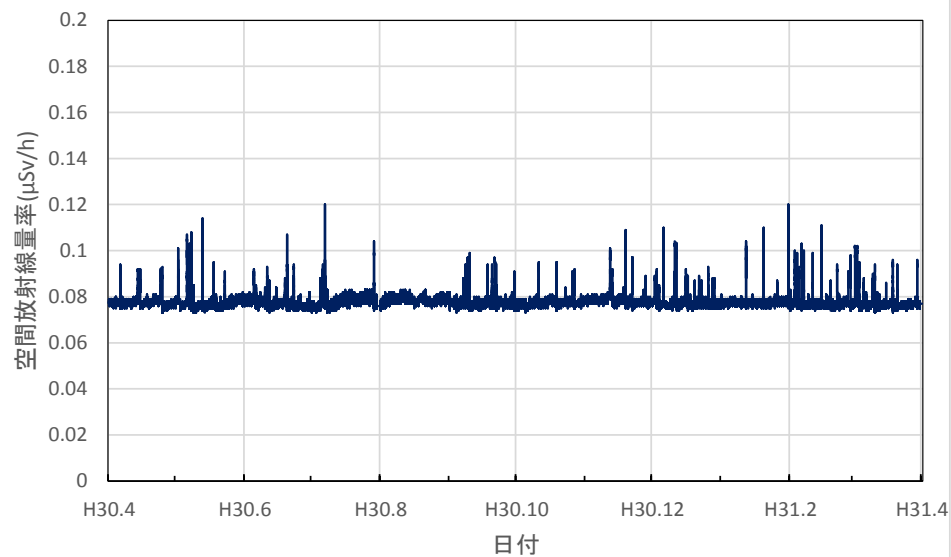

徳島県徳島市 徳島保健所の空間放射線量率(10分値使用)

徳島県鳴門市 鳴門合同庁舎の空間放射線量率(10分値使用)

徳島県美波町 南部総合県民局美波庁舎の空間放射線量率(10分値使用)

徳島県三好市 池田総合体育館の空間放射線量率(10分値使用)

香川県高松市 県環境保健研究センターの空間放射線量率(10分値使用)

香川県さぬき市 東讃保健福祉事務所の空間放射線量率(10分値使用)

香川県丸亀市 中讃保健福祉事務所の空間放射線量率(10分値使用)

香川県観音寺市 西讃保健福祉事務所の空間放射線量率(10分値使用)

愛媛県新居浜市 総合科学博物館の空間放射線量率(10分値使用)

愛媛県今治市 県立今治東中等教育学校の空間放射線量率(10分値使用)

愛媛県八幡浜市 市立武道館の空間放射線量率(10分値使用)

愛媛県宇和島市 県南予地方局宇和島庁舎の空間放射線量率(10分値使用)

愛媛県松山市 県産業技術研究所の空間放射線量率(10分値使用)

高知県高知市 県保健衛生総合庁舎の空間放射線量率(10分値使用)