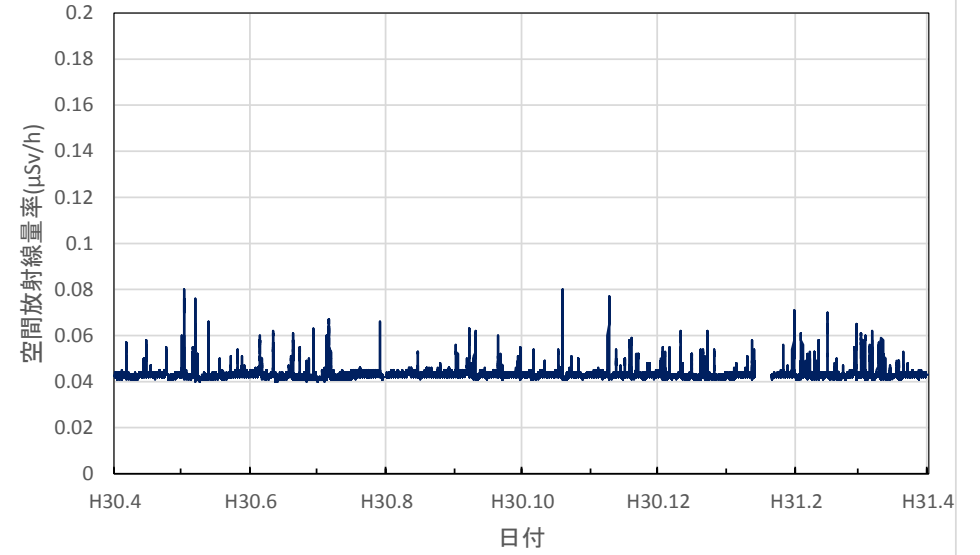

高知県安芸市 安芸広域公園里のゾーンの空間放射線量率(10分値使用)

高知県本山町 中央東土木事務所本山事務所の空間放射線量率(10分値使用)

高知県佐川町 中央西福祉保健所の空間放射線量率(10分値使用)

高知県四万十市 中村高等技術学校の空間放射線量率(10分値使用)

福岡県太宰府市 県保健環境研究所の空間放射線量率(10分値使用)

福岡県福岡市 福岡県庁の空間放射線量率(10分値使用)

福岡県糸島市 糸島総合庁舎の空間放射線量率(10分値使用)