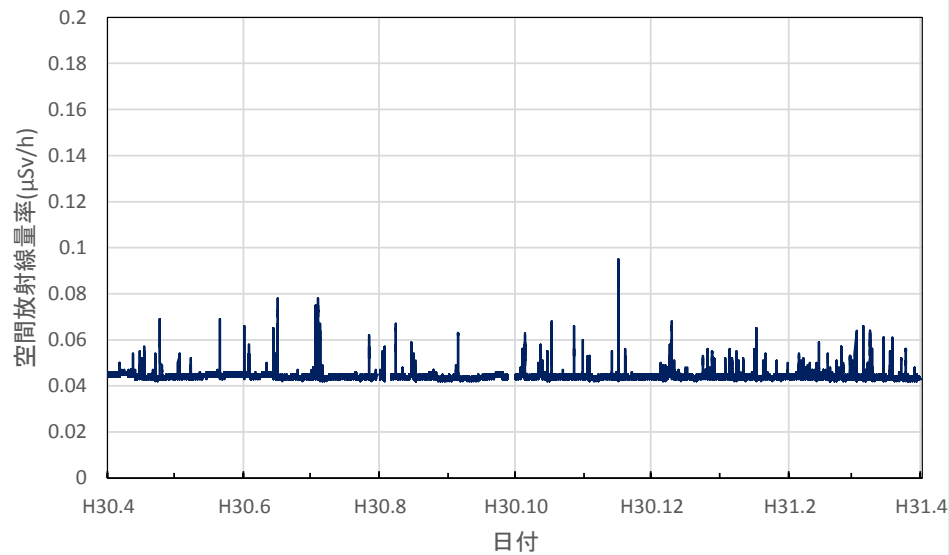

鹿児島県西之表市 熊毛支庁の空間放射線量率(10分値使用)

鹿児島県奄美市 大島支庁の空間放射線量率(10分値使用)

沖縄県うるま市 原子力艦放射能調査施設の空間放射線量率(10分値使用)

沖縄県那覇市 沖縄県庁の空間放射線量率(10分値使用)

沖縄県名護市 北部福祉保健所の空間放射線量率(10分値使用)

沖縄県石垣市 八重山福祉保健所の空間放射線量率(10分値使用)