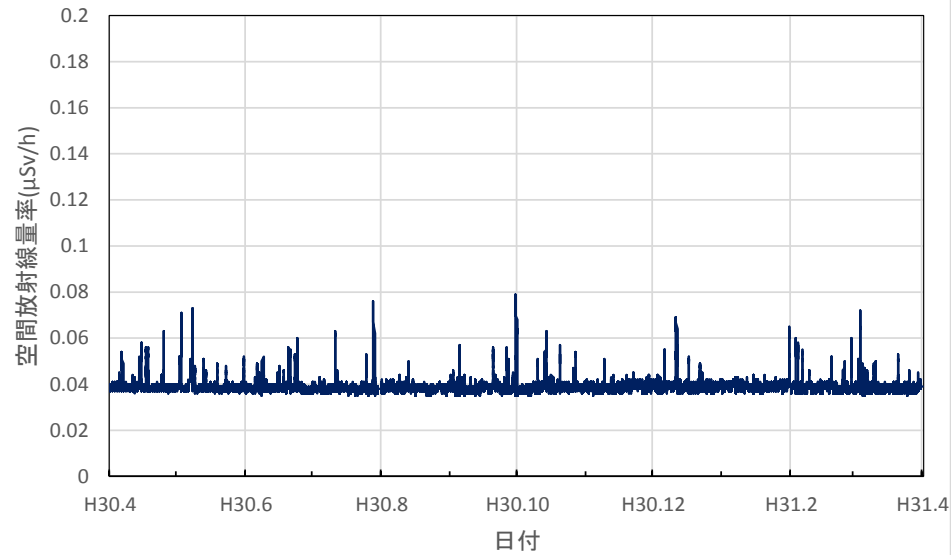

静岡県静岡市 県環境衛生科学研究所の空間放射線量率(10分値使用)

静岡県浜松市 浜松総合庁舎の空間放射線量率(10分値使用)

静岡県磐田市 中遠総合庁舎の空間放射線量率(10分値使用)

静岡県藤枝市 藤枝総合庁舎の空間放射線量率(10分値使用)

静岡県沼津市 東部総合庁舎の空間放射線量率(10分値使用)

静岡県熱海市 熱海総合庁舎の空間放射線量率(10分値使用)

静岡県伊豆市 沼津土木事務所修善寺支所の空間放射線量率(10分値使用)

静岡県下田市 下田総合庁舎の空間放射線量率(10分値使用)

愛知県名古屋市 環境調査センターの空間放射線量率(10分値使用)

愛知県豊橋市 環境調査センター東三河支所の空間放射線量率(10分値使用)

愛知県岡崎市 西三河県民事務所の空間放射線量率(10分値使用)

愛知県一宮市 木曾川消防署大気測定局の空間放射線量率(10分値使用)

愛知県設楽町 新城設楽建設事務所設楽支所の空間放射線量率(10分値使用)

三重県四日市市 県保健環境研究所の空間放射線量率(10分値使用)