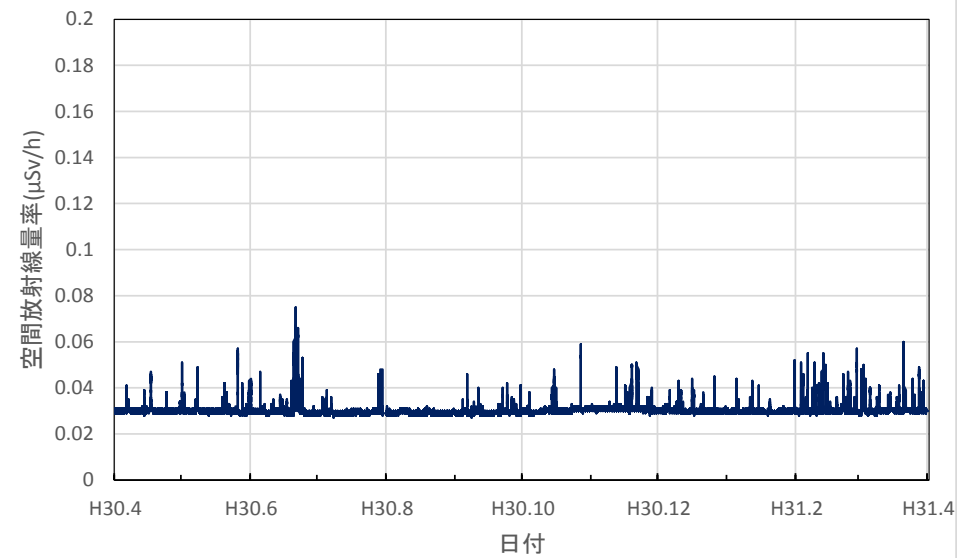

鹿児島県西之表市 熊毛支庁の空間放射線量率(10分値使用)