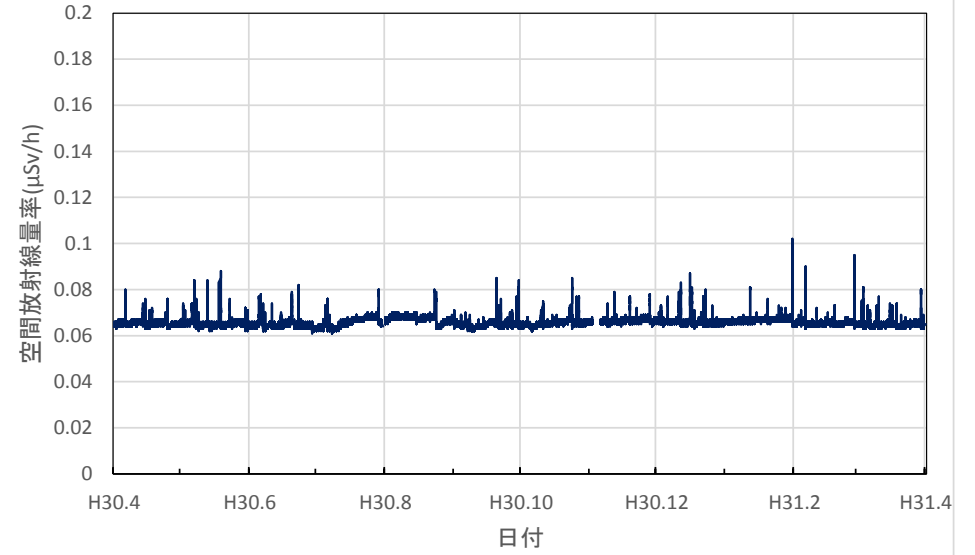

京都府京都市 保健環境研究所(高さ1.0m)の空間放射線量率(10分値使用)

京都府木津川市 木津総合庁舎の空間放射線量率(10分値使用)

大阪府大阪市 大阪健康安全基盤研究所の空間放射線量率(10分値使用)

大阪府茨木市 茨木保健所の空間放射線量率(10分値使用)

大阪府寝屋川市 寝屋川保健所の空間放射線量率(10分値使用)

大阪府東大阪市 環境衛生検査センターの空間放射線量率(10分値使用)

大阪府富田林市 富田林保健所の空間放射線量率(10分値使用)

大阪府泉佐野市 市立佐野中学校の空間放射線量率(10分値使用)

兵庫県尼崎市 尼崎総合庁舎の空間放射線量率(10分値使用)

兵庫県姫路市 姫路総合庁舎の空間放射線量率(10分値使用)

兵庫県豊岡市 豊岡総合庁舎の空間放射線量率(10分値使用)

兵庫県丹波市 柏原総合庁舎の空間放射線量率(10分値使用)

兵庫県洲本市 洲本総合庁舎の空間放射線量率(10分値使用)

兵庫県神戸市 県立工業技術センターの空間放射線量率(10分値使用)