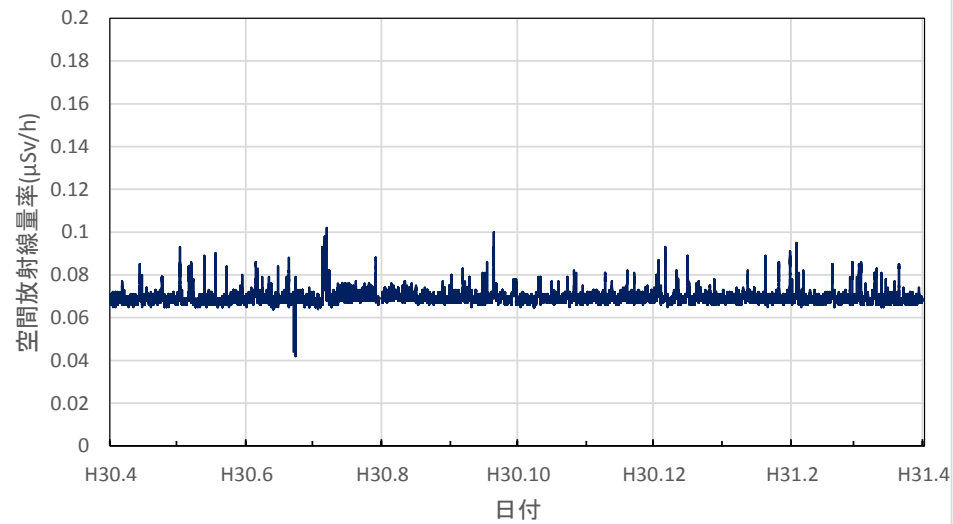

岡山県新見市 備中県民局新見地域事務所の空間放射線量率(10分値使用)

岡山県津山市 県食肉衛生検査所の空間放射線量率(10分値使用)

岡山県和気町 備前県民局東備地域事務所の空間放射線量率(10分値使用)

広島県広島市 県健康福祉センターの空間放射線量率(10分値使用)

広島県廿日市市 西部厚生環境事務所の空間放射線量率(10分値使用)

広島県東広島市 西部東厚生環境事務所の空間放射線量率(10分値使用)