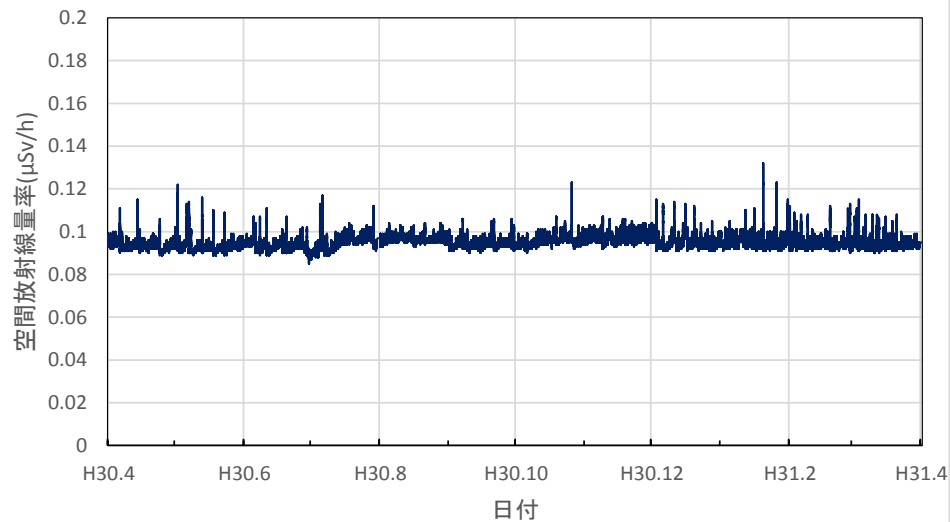

山口県山口市 県環境保健センター大歳庁舎の空間放射線量率(10分値使用)