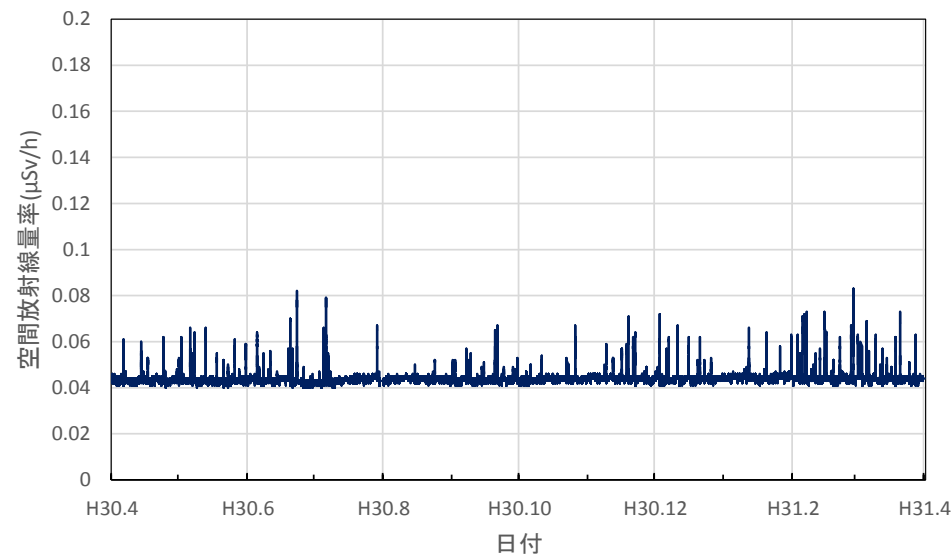

佐賀県多久市 産業技術学院の空間放射線量率(10分値使用)

佐賀県武雄市 武雄総合庁舎の空間放射線量率(10分値使用)

佐賀県嬉野市 県立塩田工業高等学校の空間放射線量率(10分値使用)

長崎県大村市 県環境保健研究センターの空間放射線量率(10分値使用)

長崎県長崎市 県西彼保健所の空間放射線量率(10分値使用)

長崎県島原市 県県南保健所の空間放射線量率(10分値使用)

長崎県平戸市 県県北保健所の空間放射線量率(10分値使用)