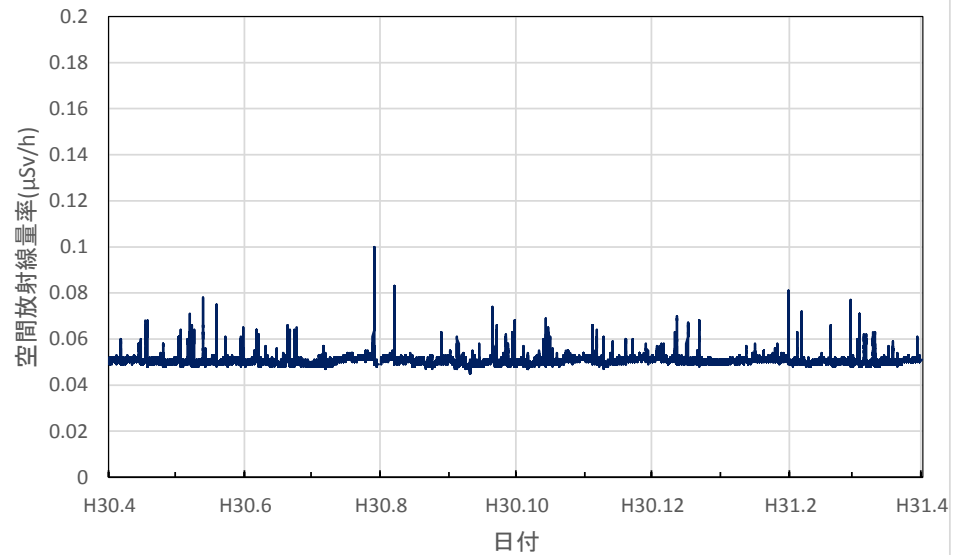

静岡県下田市 下田総合庁舎の空間放射線量率(10分値使用)

愛知県名古屋市 環境調査センターの空間放射線量率(10分値使用)

愛知県豊橋市 環境調査センター東三河支所の空間放射線量率(10分値使用)

愛知県岡崎市 西三河県民事務所の空間放射線量率(10分値使用)

愛知県一宮市 木曾川消防署大気測定局の空間放射線量率(10分値使用)

愛知県設楽町 新城設楽建設事務所設楽支所の空間放射線量率(10分値使用)

三重県四日市市 県保健環境研究所の空間放射線量率(10分値使用)

三重県伊賀市 伊賀庁舎の空間放射線量率(10分値使用)

三重県伊勢市 伊勢庁舎の空間放射線量率(10分値使用)

三重県尾鷲市 広域防災拠点施設の空間放射線量率(10分値使用)

滋賀県大津市 県衛生科学センターの空間放射線量率(10分値使用)

滋賀県草津市 県草津保健所(南部合同庁舎)の空間放射線量率(10分値使用)

滋賀県長浜市 県木之本合同庁舎の空間放射線量率(10分値使用)

滋賀県高島市 南部消防署の空間放射線量率(10分値使用)