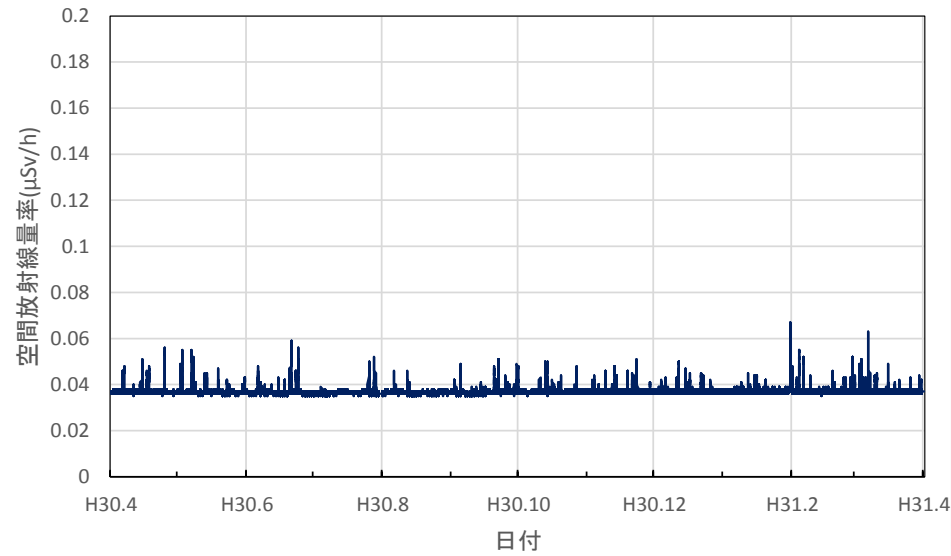

静岡県静岡市 県環境衛生科学研究所の空間放射線量率(10分値使用)

静岡県浜松市 浜松総合庁舎の空間放射線量率(10分値使用)

静岡県磐田市 中遠総合庁舎の空間放射線量率(10分値使用)

静岡県藤枝市 藤枝総合庁舎の空間放射線量率(10分値使用)

静岡県沼津市 東部総合庁舎の空間放射線量率(10分値使用)

静岡県熱海市 熱海総合庁舎の空間放射線量率(10分値使用)

静岡県伊豆市 沼津土木事務所修善寺支所の空間放射線量率(10分値使用)

静岡県下田市 下田総合庁舎の空間放射線量率(10分値使用)

愛知県名古屋市 環境調査センターの空間放射線量率(10分値使用)

愛知県豊橋市 環境調査センター東三河支所の空間放射線量率(10分値使用)

愛知県岡崎市 西三河県民事務所の空間放射線量率(10分値使用)

愛知県一宮市 木曾川消防署大気測定局の空間放射線量率(10分値使用)

愛知県設楽町 新城設楽建設事務所設楽支所の空間放射線量率(10分値使用)

三重県四日市市 県保健環境研究所の空間放射線量率(10分値使用)