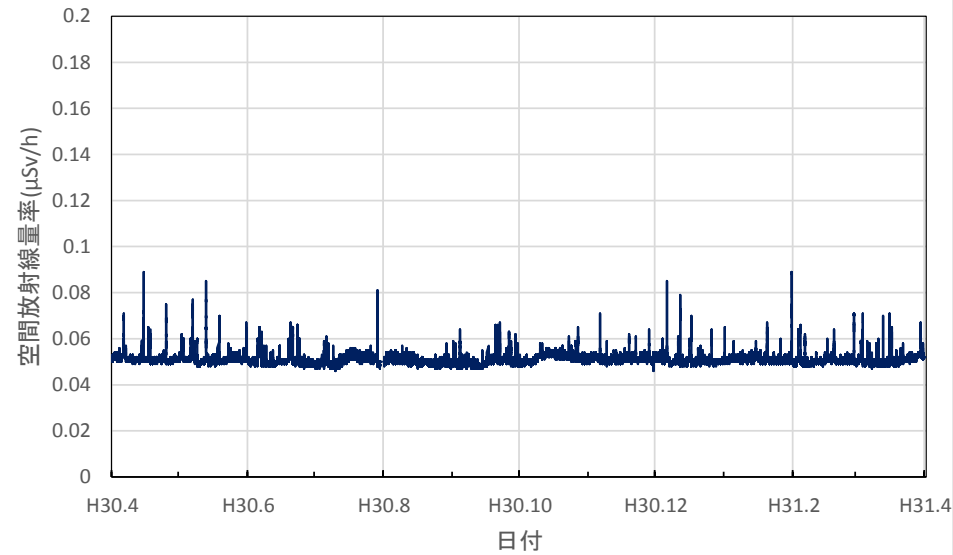

滋賀県大津市 大津北消防署の空間放射線量率(10分値使用)

滋賀県甲賀市 県甲賀保健所(甲賀合同庁舎)の空間放射線量率(10分値使用)

滋賀県東近江市 県東近江保健所の空間放射線量率(10分値使用)

滋賀県彦根市 県彦根保健所の空間放射線量率(10分値使用)

滋賀県長浜市 県長浜保健所(湖北合同庁舎)の空間放射線量率(10分値使用)

京都府京都市 保健環境研究所(高さ16.9m)の空間放射線量率(10分値使用)

京都府宮津市 宮津総合庁舎の空間放射線量率(10分値使用)

京都府舞鶴市 中丹東保健所の空間放射線量率(10分値使用)

京都府綾部市 綾部総合庁舎の空間放射線量率(10分値使用)

京都府南丹市 南丹土木事務所美山出張所の空間放射線量率(10分値使用)

京都府南丹市 南丹保健所の空間放射線量率(10分値使用)

京都府京都市 久多測定所の空間放射線量率(10分値使用)

京都府京都市 京都府庁の空間放射線量率(10分値使用)

京都府京都市 保健環境研究所(高さ1.0m)の空間放射線量率(10分値使用)

京都府木津川市 木津総合庁舎の空間放射線量率(10分値使用)

大阪府大阪市 大阪健康安全基盤研究所の空間放射線量率(10分値使用)

大阪府茨木市 茨木保健所の空間放射線量率(10分値使用)

大阪府寝屋川市 寝屋川保健所の空間放射線量率(10分値使用)

大阪府東大阪市 環境衛生検査センターの空間放射線量率(10分値使用)

大阪府富田林市 富田林保健所の空間放射線量率(10分値使用)