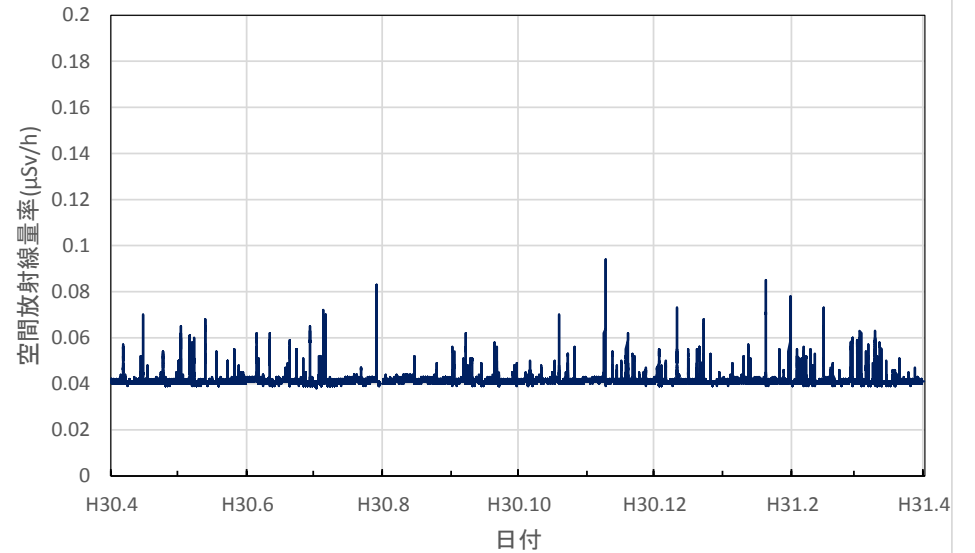

福岡県久留米市 久留米総合庁舎の空間放射線量率(10分値使用)

福岡県飯塚市 飯塚総合庁舎の空間放射線量率(10分値使用)

福岡県北九州市 八幡総合庁舎の空間放射線量率(10分値使用)

福岡県行橋市 行橋総合庁舎の空間放射線量率(10分値使用)

佐賀県佐賀市 県環境センターの空間放射線量率(10分値使用)

佐賀県唐津市 玉島小学校の空間放射線量率(10分値使用)

佐賀県鳥栖市 鳥栖総合庁舎の空間放射線量率(10分値使用)