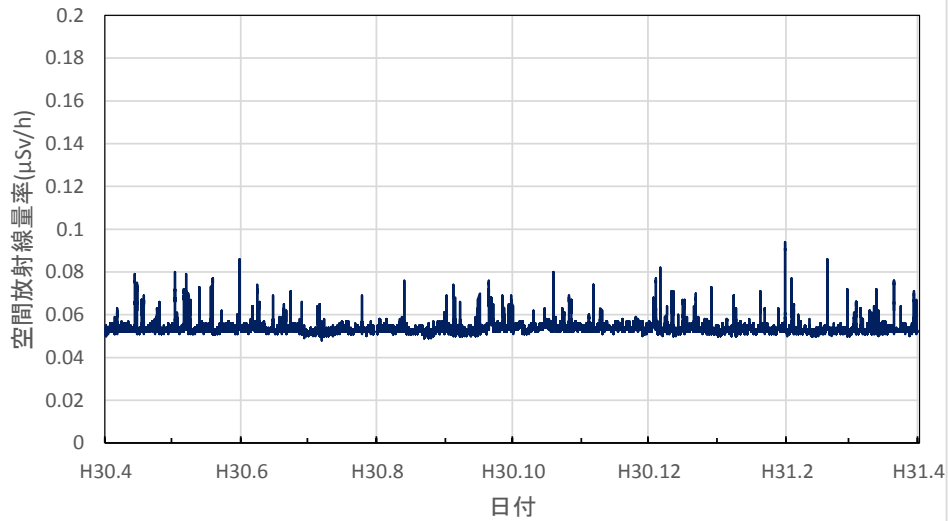

静岡県下田市 下田総合庁舎の空間放射線量率(10分値使用)

愛知県名古屋市 環境調査センターの空間放射線量率(10分値使用)

愛知県豊橋市 環境調査センター東三河支所の空間放射線量率(10分値使用)

愛知県岡崎市 西三河県民事務所の空間放射線量率(10分値使用)

愛知県一宮市 木曾川消防署大気測定局の空間放射線量率(10分値使用)

愛知県設楽町 新城設楽建設事務所設楽支所の空間放射線量率(10分値使用)

三重県四日市市 県保健環境研究所の空間放射線量率(10分値使用)

三重県伊賀市 伊賀庁舎の空間放射線量率(10分値使用)

三重県伊勢市 伊勢庁舎の空間放射線量率(10分値使用)

三重県尾鷲市 広域防災拠点施設の空間放射線量率(10分値使用)

滋賀県大津市 県衛生科学センターの空間放射線量率(10分値使用)

滋賀県草津市 県草津保健所(南部合同庁舎)の空間放射線量率(10分値使用)

滋賀県長浜市 県木之本合同庁舎の空間放射線量率(10分値使用)

滋賀県高島市 南部消防署の空間放射線量率(10分値使用)