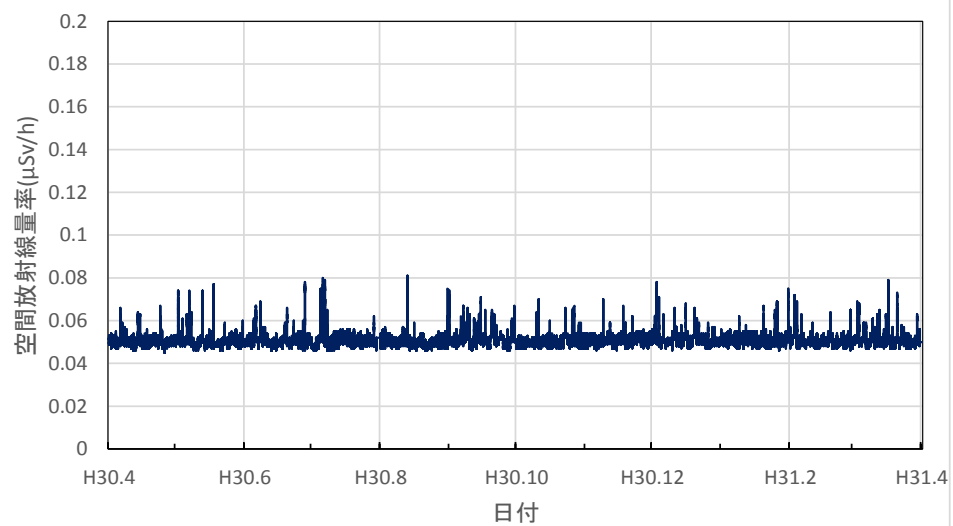

岡山県新見市 備中県民局新見地域事務所の空間放射線量率(10分値使用)