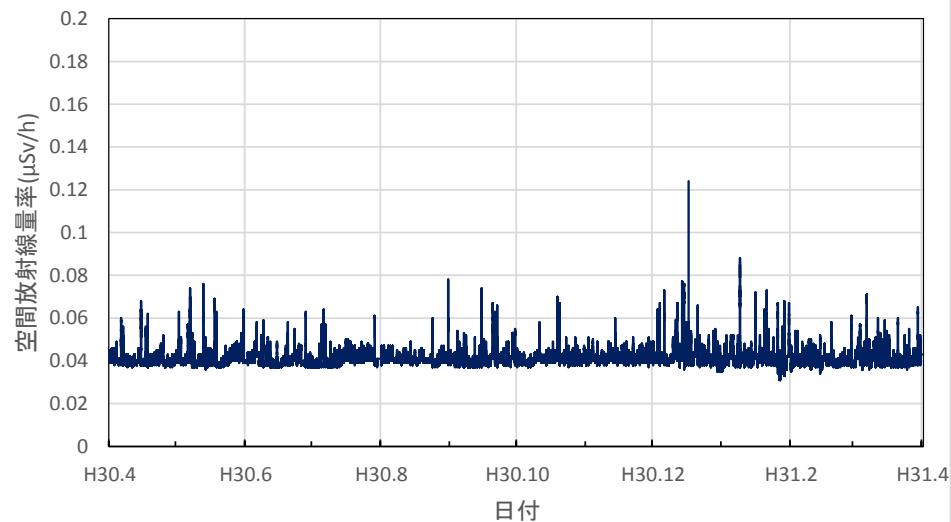

京都府宮津市 宮津総合庁舎の空間放射線量率(10分値使用)

京都府舞鶴市 中丹東保健所の空間放射線量率(10分値使用)

京都府綾部市 綾部総合庁舎の空間放射線量率(10分値使用)

京都府南丹市 南丹土木事務所美山出張所の空間放射線量率(10分値使用)

京都府南丹市 南丹保健所の空間放射線量率(10分値使用)

京都府京都市 久多測定所の空間放射線量率(10分値使用)

京都府京都市 京都府庁の空間放射線量率(10分値使用)

京都府京都市 保健環境研究所(高さ1.0m)の空間放射線量率(10分値使用)

京都府木津川市 木津総合庁舎の空間放射線量率(10分値使用)

大阪府大阪市 大阪健康安全基盤研究所の空間放射線量率(10分値使用)

大阪府茨木市 茨木保健所の空間放射線量率(10分値使用)

大阪府寝屋川市 寝屋川保健所の空間放射線量率(10分値使用)

大阪府東大阪市 環境衛生検査センターの空間放射線量率(10分値使用)

大阪府富田林市 富田林保健所の空間放射線量率(10分値使用)