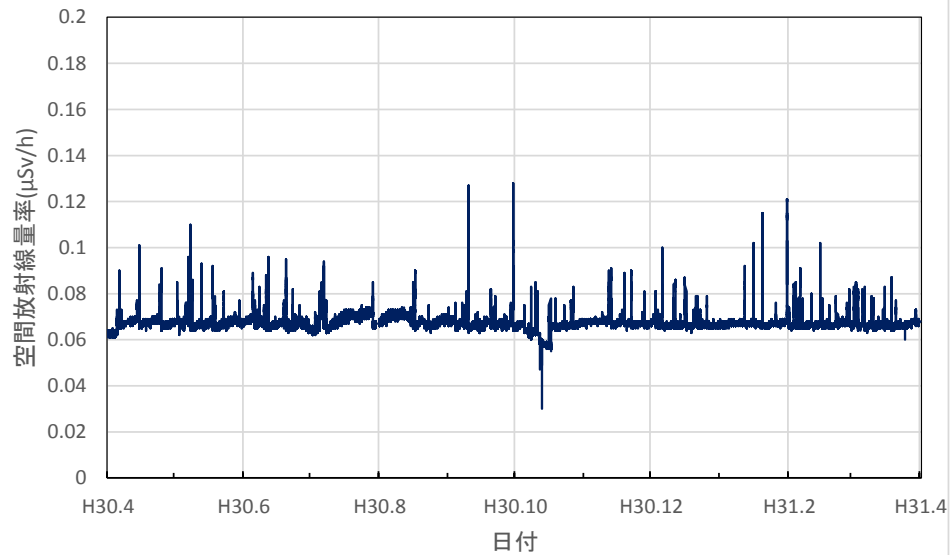

愛媛県新居浜市 総合科学博物館の空間放射線量率(10分値使用)