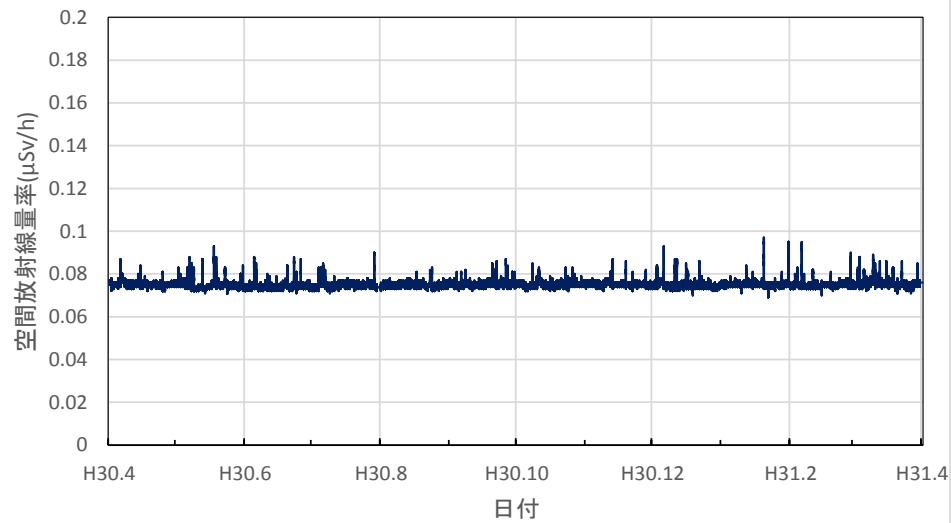

徳島県徳島市 徳島保健所の空間放射線量率(10分値使用)

徳島県鳴門市 鳴門合同庁舎の空間放射線量率(10分値使用)

徳島県美波町 南部総合県民局美波庁舎の空間放射線量率(10分値使用)

徳島県三好市 池田総合体育館の空間放射線量率(10分値使用)

香川県高松市 県環境保健研究センターの空間放射線量率(10分値使用)

香川県さぬき市 東讃保健福祉事務所の空間放射線量率(10分値使用)

香川県丸亀市 中讃保健福祉事務所の空間放射線量率(10分値使用)