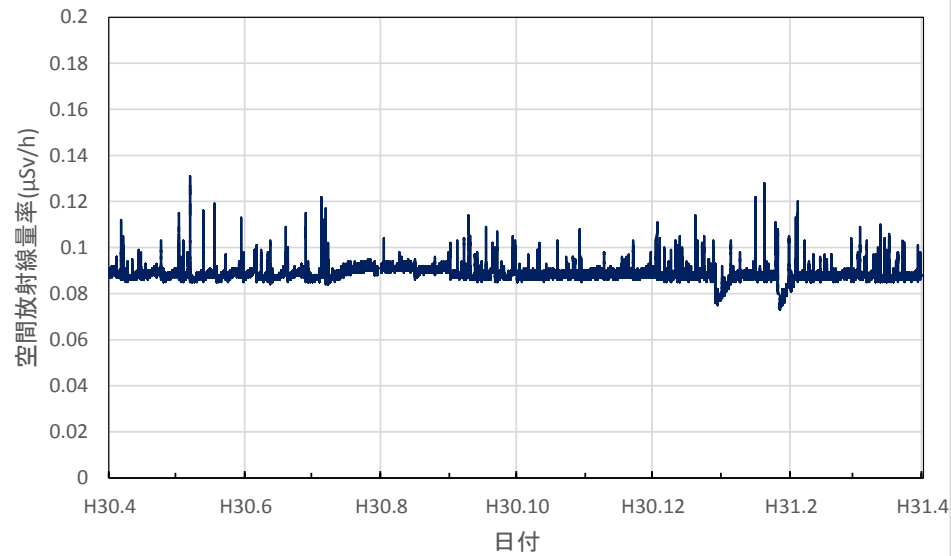

和歌山県新宮市 東牟婁総合庁舎の空間放射線量率(10分値使用)

鳥取県湯梨浜町 県衛生環境研究所の空間放射線量率(10分値使用)

鳥取県琴浦町 きらりタウン赤碕の空間放射線量率(10分値使用)

鳥取県南部町 南部町法勝寺庁舎の空間放射線量率(10分値使用)

鳥取県日野町 日野振興センターの空間放射線量率(10分値使用)

鳥取県大山町 大山町役場大山支所の空間放射線量率(10分値使用)

鳥取県鳥取市 鳥取県庁の空間放射線量率(10分値使用)

島根県大田市 大田高校の空間放射線量率(10分値使用)

島根県江津市 江津市分庁舎の空間放射線量率(10分値使用)

島根県浜田市 浜田合同庁舎の空間放射線量率(10分値使用)

島根県邑南町 邑南町役場の空間放射線量率(10分値使用)

島根県奥出雲町 県仁多土木事業所の空間放射線量率(10分値使用)

岡山県岡山市 県環境保健センターの空間放射線量率(10分値使用)

岡山県笠岡市 笠岡小学校の空間放射線量率(10分値使用)