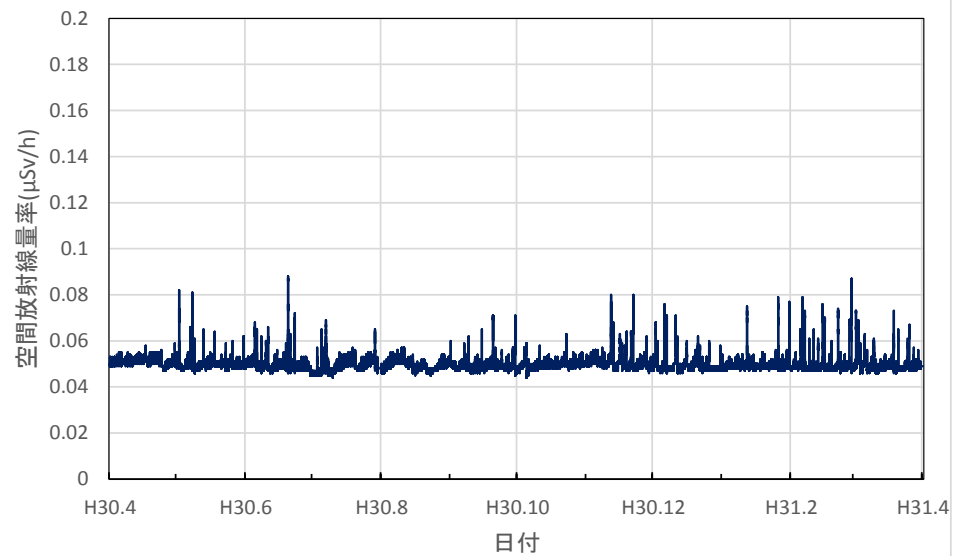

大分県佐伯市 佐伯豊南高等学校の空間放射線量率(10分値使用)