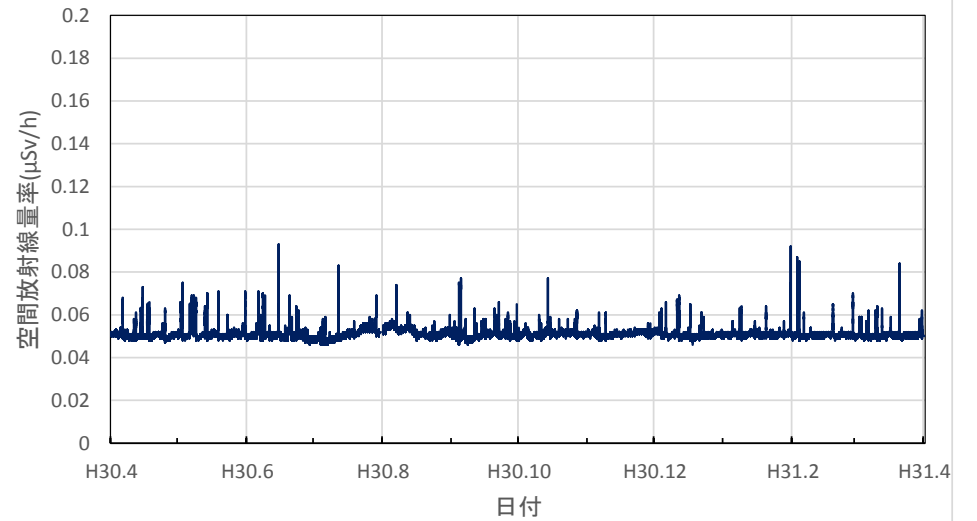

静岡県下田市 下田総合庁舎の空間放射線量率(10分値使用)

愛知県名古屋市 環境調査センターの空間放射線量率(10分値使用)

愛知県豊橋市 環境調査センター東三河支所の空間放射線量率(10分値使用)

愛知県岡崎市 西三河県民事務所の空間放射線量率(10分値使用)

愛知県一宮市 木曾川消防署大気測定局の空間放射線量率(10分値使用)

愛知県設楽町 新城設楽建設事務所設楽支所の空間放射線量率(10分値使用)

三重県四日市市 県保健環境研究所の空間放射線量率(10分値使用)

三重県伊賀市 伊賀庁舎の空間放射線量率(10分値使用)

三重県伊勢市 伊勢庁舎の空間放射線量率(10分値使用)

三重県尾鷲市 広域防災拠点施設の空間放射線量率(10分値使用)

滋賀県大津市 県衛生科学センターの空間放射線量率(10分値使用)

滋賀県草津市 県草津保健所(南部合同庁舎)の空間放射線量率(10分値使用)

滋賀県長浜市 県木之本合同庁舎の空間放射線量率(10分値使用)

滋賀県高島市 南部消防署の空間放射線量率(10分値使用)