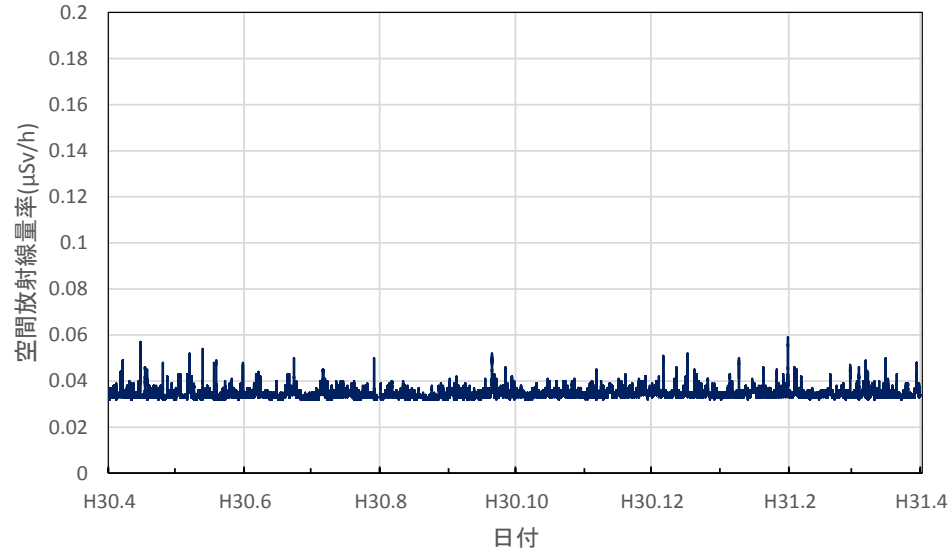

三重県伊賀市 伊賀庁舎の空間放射線量率(10分値使用)

三重県伊勢市 伊勢庁舎の空間放射線量率(10分値使用)

三重県尾鷲市 広域防災拠点施設の空間放射線量率(10分値使用)

滋賀県大津市 県衛生科学センターの空間放射線量率(10分値使用)

滋賀県草津市 県草津保健所(南部合同庁舎)の空間放射線量率(10分値使用)

滋賀県長浜市 県木之本合同庁舎の空間放射線量率(10分値使用)

滋賀県高島市 南部消防署の空間放射線量率(10分値使用)

滋賀県大津市 大津北消防署の空間放射線量率(10分値使用)

滋賀県甲賀市 県甲賀保健所(甲賀合同庁舎)の空間放射線量率(10分値使用)

滋賀県東近江市 県東近江保健所の空間放射線量率(10分値使用)

滋賀県彦根市 県彦根保健所の空間放射線量率(10分値使用)

滋賀県長浜市 県長浜保健所(湖北合同庁舎)の空間放射線量率(10分値使用)

京都府京都市 保健環境研究所(高さ16.9m)の空間放射線量率(10分値使用)