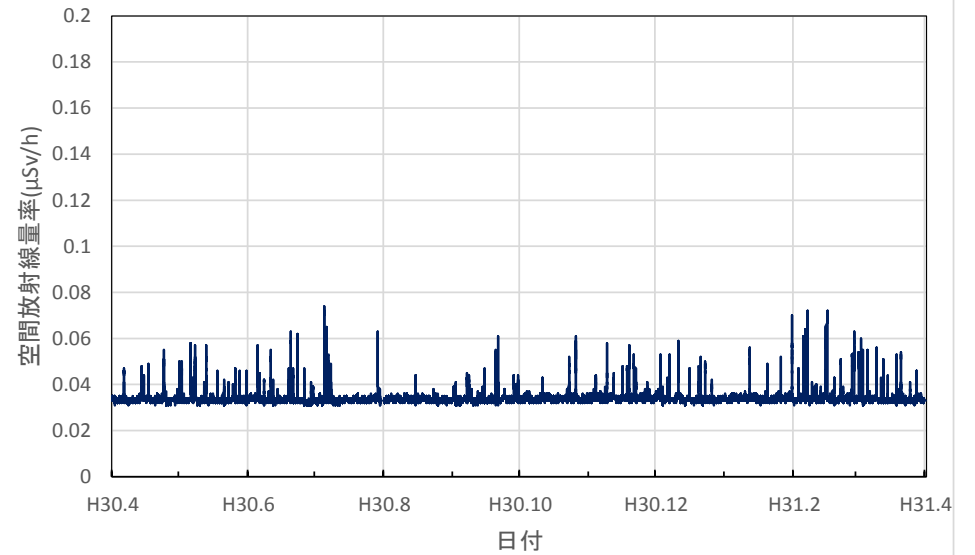

長崎県松浦市 松浦市役所の空間放射線量率(10分値使用)

長崎県壱岐市 県壱岐保健所の空間放射線量率(10分値使用)

熊本県宇土市 県保健環境科学研究所の空間放射線量率(10分値使用)

熊本県荒尾市 荒尾市役所の空間放射線量率(10分値使用)

熊本県熊本市 熊本県庁の空間放射線量率(10分値使用)

熊本県八代市 八代市役所の空間放射線量率(10分値使用)

熊本県水俣市 県環境センターの空間放射線量率(10分値使用)