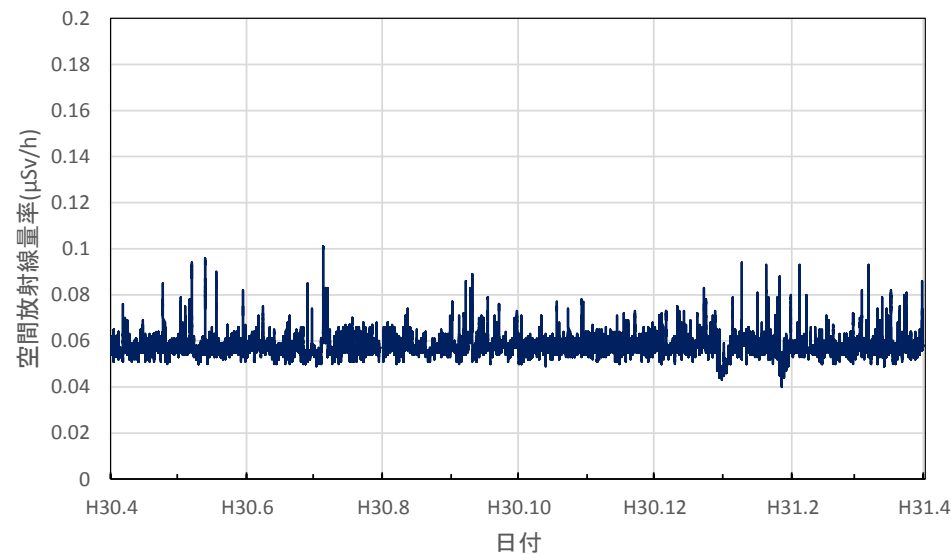

和歌山県新宮市 東牟婁総合庁舎の空間放射線量率(10分値使用)

鳥取県湯梨浜町 県衛生環境研究所の空間放射線量率(10分値使用)

鳥取県琴浦町 きらりタウン赤碕の空間放射線量率(10分値使用)

鳥取県南部町 南部町法勝寺庁舎の空間放射線量率(10分値使用)

鳥取県日野町 日野振興センターの空間放射線量率(10分値使用)

鳥取県大山町 大山町役場大山支所の空間放射線量率(10分値使用)

鳥取県鳥取市 鳥取県庁の空間放射線量率(10分値使用)