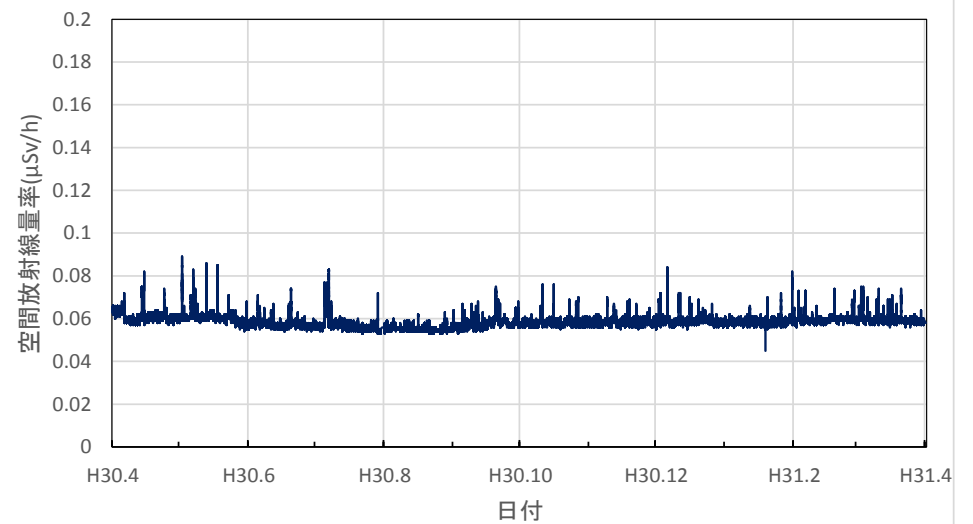

岡山県新見市 備中県民局新見地域事務所の空間放射線量率(10分値使用)

岡山県津山市 県食肉衛生検査所の空間放射線量率(10分値使用)

岡山県和気町 備前県民局東備地域事務所の空間放射線量率(10分値使用)

広島県広島市 県健康福祉センターの空間放射線量率(10分値使用)

広島県廿日市市 西部厚生環境事務所の空間放射線量率(10分値使用)

広島県東広島市 西部東厚生環境事務所の空間放射線量率(10分値使用)