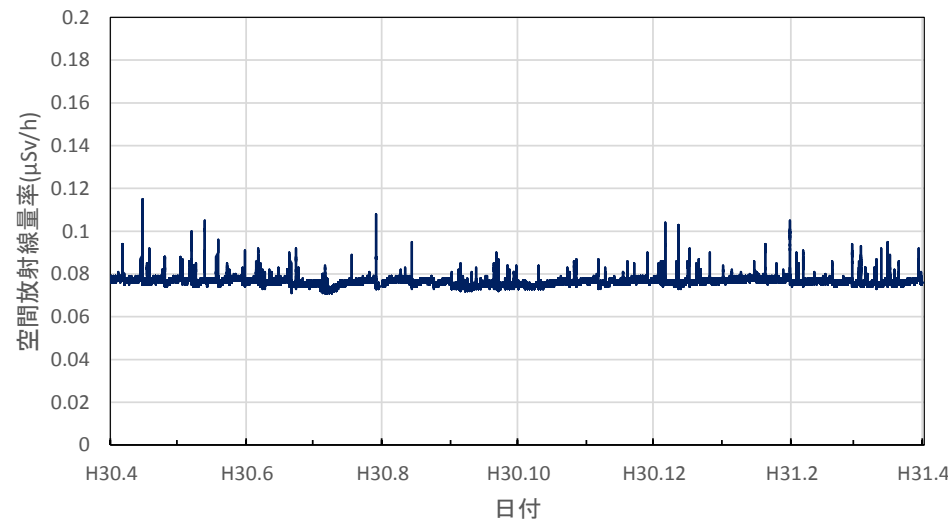

京都府京都市 保健環境研究所(高さ1.0m)の空間放射線量率(10分値使用)

京都府木津川市 木津総合庁舎の空間放射線量率(10分値使用)

大阪府大阪市 大阪健康安全基盤研究所の空間放射線量率(10分値使用)

大阪府茨木市 茨木保健所の空間放射線量率(10分値使用)

大阪府寝屋川市 寝屋川保健所の空間放射線量率(10分値使用)

大阪府東大阪市 環境衛生検査センターの空間放射線量率(10分値使用)

大阪府富田林市 富田林保健所の空間放射線量率(10分値使用)