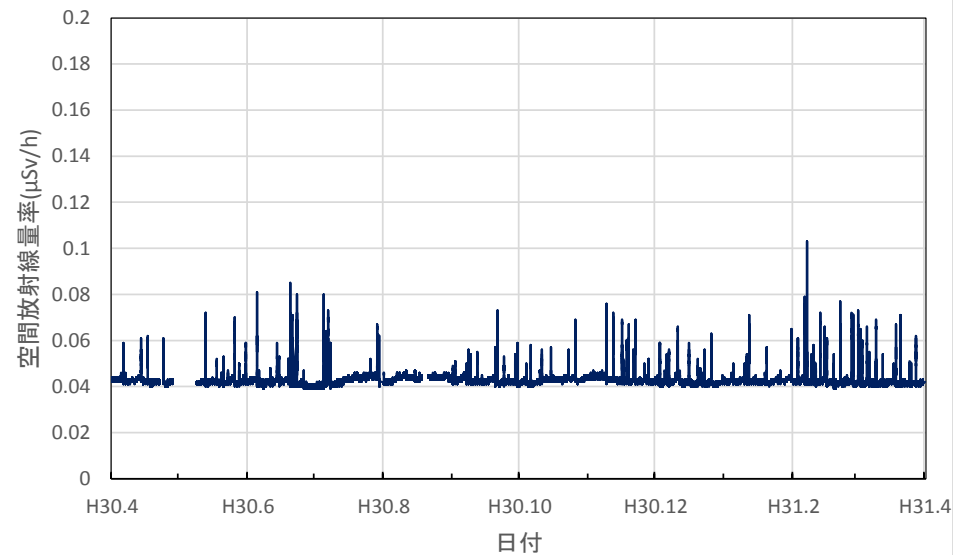

長崎県松浦市 松浦市役所の空間放射線量率(10分値使用)

長崎県壱岐市 県壱岐保健所の空間放射線量率(10分値使用)

熊本県宇土市 県保健環境科学研究所の空間放射線量率(10分値使用)

熊本県荒尾市 荒尾市役所の空間放射線量率(10分値使用)

熊本県熊本市 熊本県庁の空間放射線量率(10分値使用)

熊本県八代市 八代市役所の空間放射線量率(10分値使用)

熊本県水俣市 県環境センターの空間放射線量率(10分値使用)