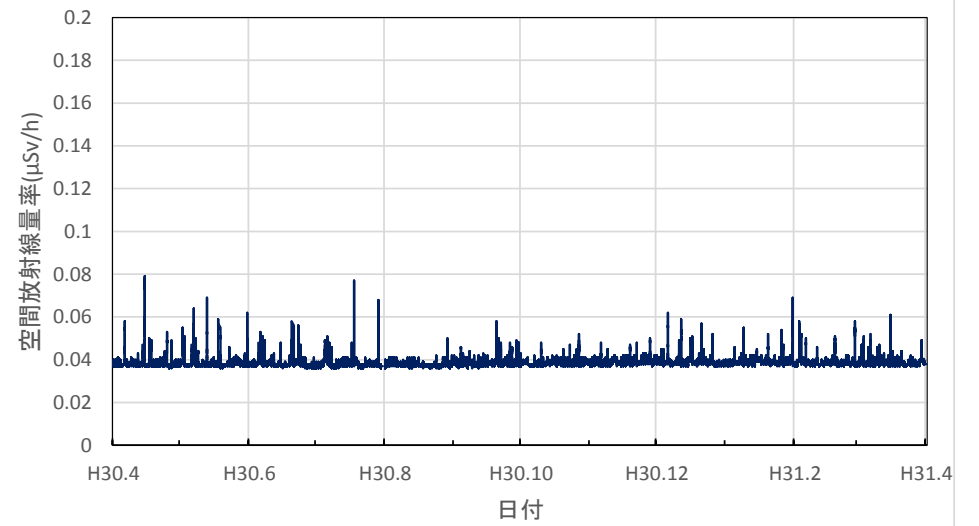

滋賀県大津市 大津北消防署の空間放射線量率(10分値使用)

滋賀県甲賀市 県甲賀保健所(甲賀合同庁舎)の空間放射線量率(10分値使用)

滋賀県東近江市 県東近江保健所の空間放射線量率(10分値使用)

滋賀県彦根市 県彦根保健所の空間放射線量率(10分値使用)

滋賀県長浜市 県長浜保健所(湖北合同庁舎)の空間放射線量率(10分値使用)

京都府京都市 保健環境研究所(高さ16.9m)の空間放射線量率(10分値使用)

京都府宮津市 宮津総合庁舎の空間放射線量率(10分値使用)

京都府舞鶴市 中丹東保健所の空間放射線量率(10分値使用)

京都府綾部市 綾部総合庁舎の空間放射線量率(10分値使用)

京都府南丹市 南丹土木事務所美山出張所の空間放射線量率(10分値使用)

京都府南丹市 南丹保健所の空間放射線量率(10分値使用)

京都府京都市 久多測定所の空間放射線量率(10分値使用)

京都府京都市 京都府庁の空間放射線量率(10分値使用)