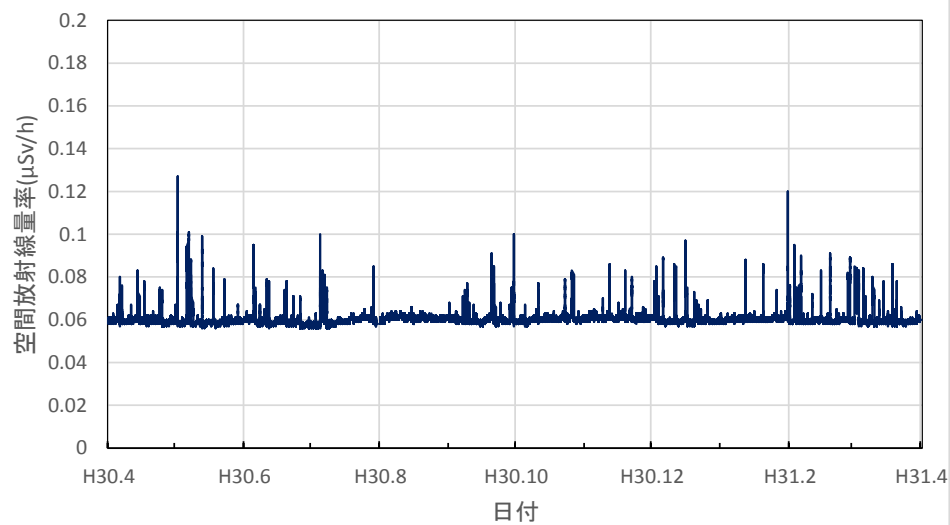

広島県尾道市 東部厚生環境事務所の空間放射線量率(10分値使用)

広島県三次市 北部厚生環境事務所の空間放射線量率(10分値使用)

山口県山口市 県環境保健センター大歳庁舎の空間放射線量率(10分値使用)

山口県岩国市 岩国健康福祉センターの空間放射線量率(10分値使用)

山口県萩市 萩総合庁舎の空間放射線量率(10分値使用)

山口県下関市 西部高等産業技術学校の空間放射線量率(10分値使用)

山口県周防大島町 農林総合技術センター柑きつ振興センターの空間放射線量率(10分値使用)

徳島県徳島市 徳島保健所の空間放射線量率(10分値使用)

徳島県鳴門市 鳴門合同庁舎の空間放射線量率(10分値使用)

徳島県美波町 南部総合県民局美波庁舎の空間放射線量率(10分値使用)

徳島県三好市 池田総合体育館の空間放射線量率(10分値使用)

香川県高松市 県環境保健研究センターの空間放射線量率(10分値使用)

香川県さぬき市 東讃保健福祉事務所の空間放射線量率(10分値使用)

香川県丸亀市 中讃保健福祉事務所の空間放射線量率(10分値使用)