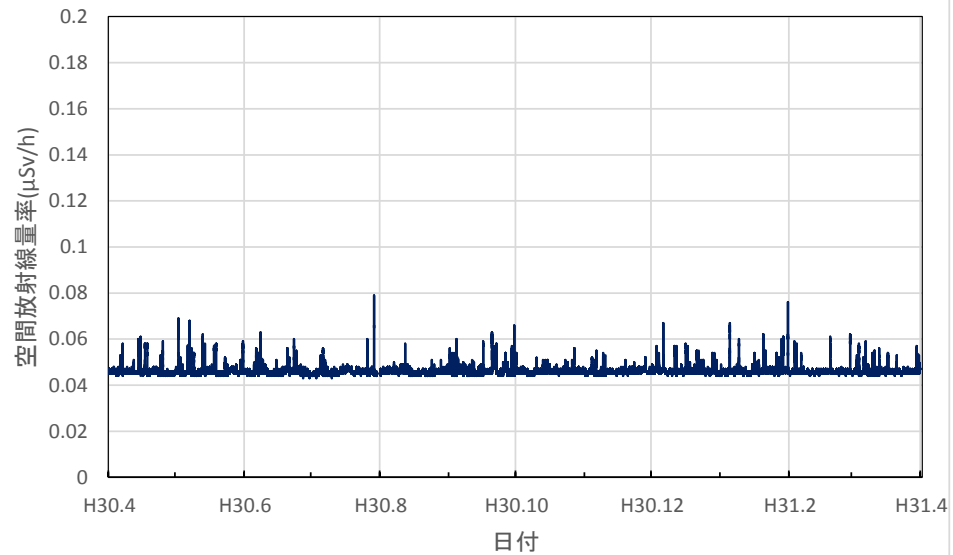

静岡県下田市 下田総合庁舎の空間放射線量率(10分値使用)

愛知県名古屋市 環境調査センターの空間放射線量率(10分値使用)

愛知県豊橋市 環境調査センター東三河支所の空間放射線量率(10分値使用)

愛知県岡崎市 西三河県民事務所の空間放射線量率(10分値使用)

愛知県一宮市 木曾川消防署大気測定局の空間放射線量率(10分値使用)

愛知県設楽町 新城設楽建設事務所設楽支所の空間放射線量率(10分値使用)

三重県四日市市 県保健環境研究所の空間放射線量率(10分値使用)

三重県伊賀市 伊賀庁舎の空間放射線量率(10分値使用)

三重県伊勢市 伊勢庁舎の空間放射線量率(10分値使用)

三重県尾鷲市 広域防災拠点施設の空間放射線量率(10分値使用)

滋賀県大津市 県衛生科学センターの空間放射線量率(10分値使用)

滋賀県草津市 県草津保健所(南部合同庁舎)の空間放射線量率(10分値使用)

滋賀県長浜市 県木之本合同庁舎の空間放射線量率(10分値使用)

滋賀県高島市 南部消防署の空間放射線量率(10分値使用)