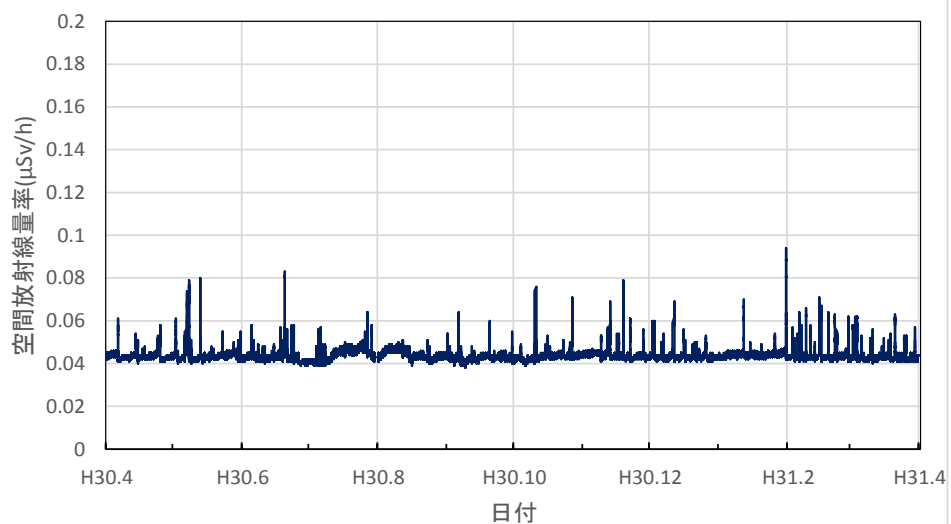

高知県佐川町 中央西福祉保健所の空間放射線量率(10分値使用)

高知県安芸市 安芸広域公園里のゾーンの空間放射線量率(10分値使用)