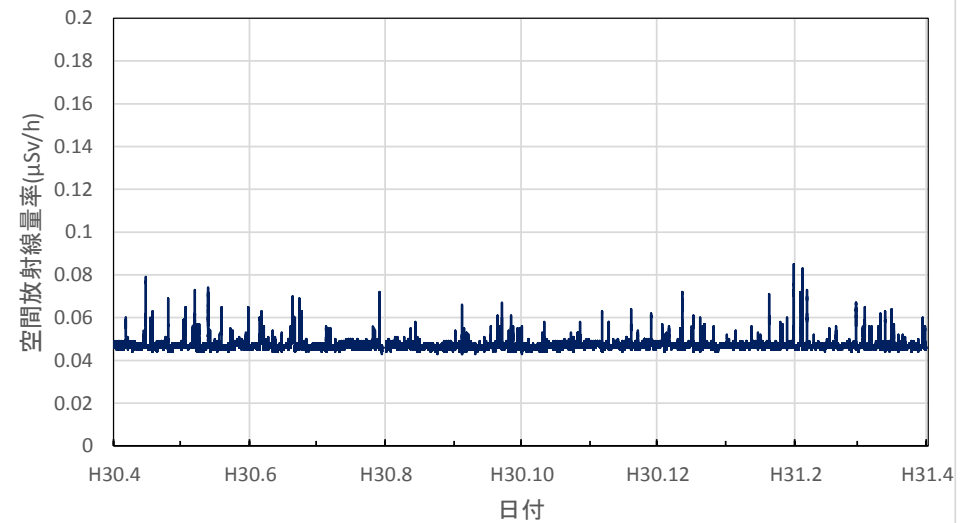

奈良県下市町 県吉野保健所の空間放射線量率(10分値使用)

奈良県大和高田市 県高田土木事務所の空間放射線量率(10分値使用)