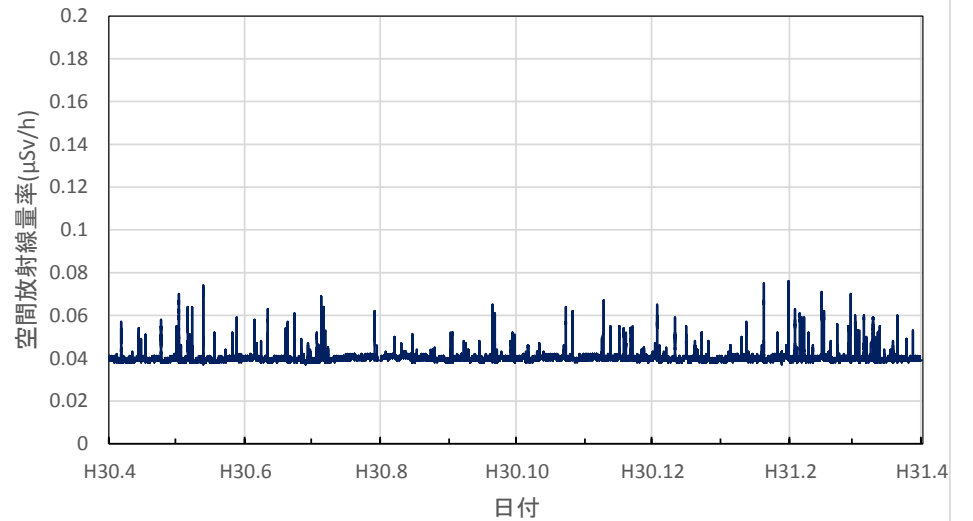

長崎県長崎市 県西彼保健所の空間放射線量率(10分値使用)

佐賀県嬉野市 県立塩田工業高等学校の空間放射線量率(10分値使用)