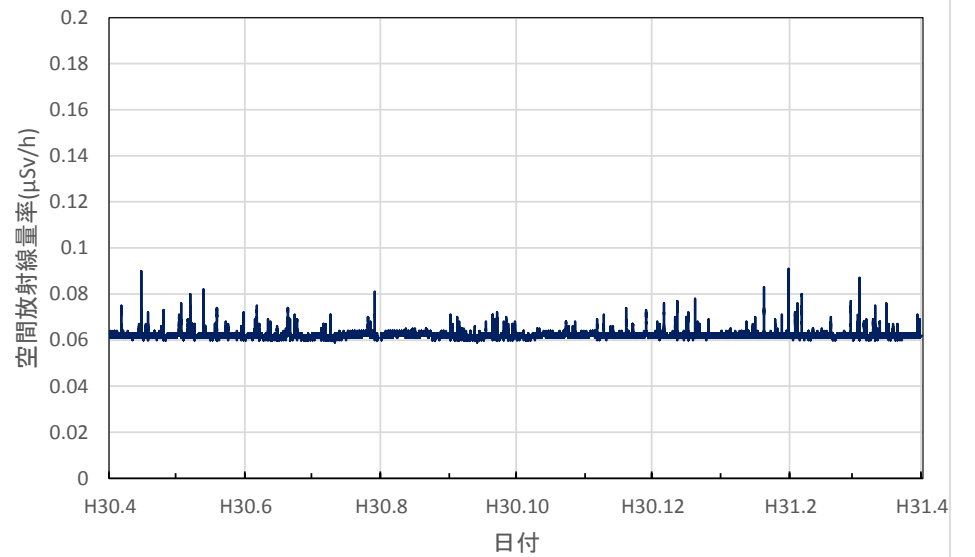

京都府京都市 保健環境研究所(高さ1.0m)の空間放射線量率(10分値使用)

京都府木津川市 木津総合庁舎の空間放射線量率(10分値使用)

大阪府大阪市 大阪健康安全基盤研究所の空間放射線量率(10分値使用)

大阪府茨木市 茨木保健所の空間放射線量率(10分値使用)

大阪府寝屋川市 寝屋川保健所の空間放射線量率(10分値使用)

大阪府東大阪市 環境衛生検査センターの空間放射線量率(10分値使用)

大阪府富田林市 富田林保健所の空間放射線量率(10分値使用)

大阪府泉佐野市 市立佐野中学校の空間放射線量率(10分値使用)

兵庫県尼崎市 尼崎総合庁舎の空間放射線量率(10分値使用)

兵庫県姫路市 姫路総合庁舎の空間放射線量率(10分値使用)

兵庫県豊岡市 豊岡総合庁舎の空間放射線量率(10分値使用)

兵庫県丹波市 柏原総合庁舎の空間放射線量率(10分値使用)

兵庫県洲本市 洲本総合庁舎の空間放射線量率(10分値使用)

兵庫県神戸市 県立工業技術センターの空間放射線量率(10分値使用)