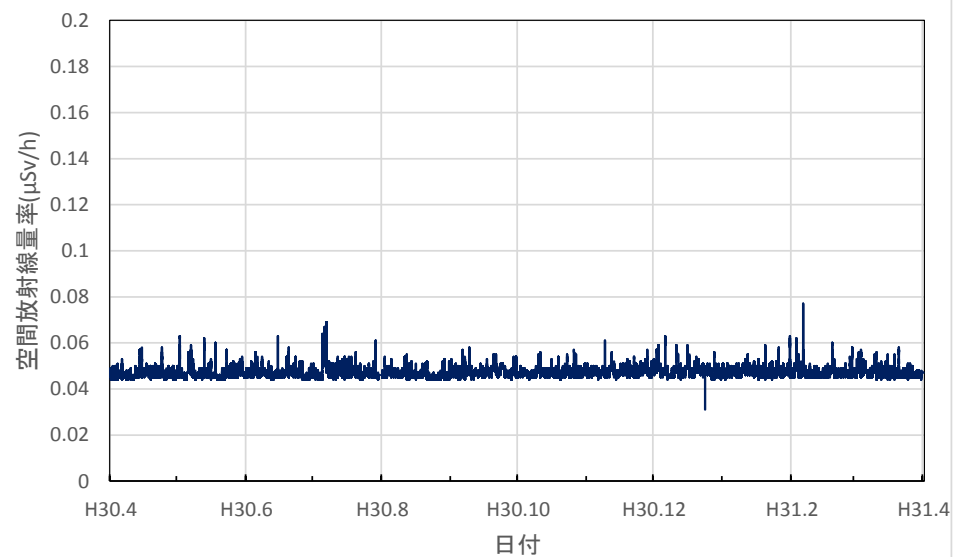

岡山県新見市 備中県民局新見地域事務所の空間放射線量率(10分値使用)

岡山県津山市 県食肉衛生検査所の空間放射線量率(10分値使用)

岡山県和気町 備前県民局東備地域事務所の空間放射線量率(10分値使用)

広島県広島市 県健康福祉センターの空間放射線量率(10分値使用)

広島県廿日市市 西部厚生環境事務所の空間放射線量率(10分値使用)

広島県東広島市 西部東厚生環境事務所の空間放射線量率(10分値使用)