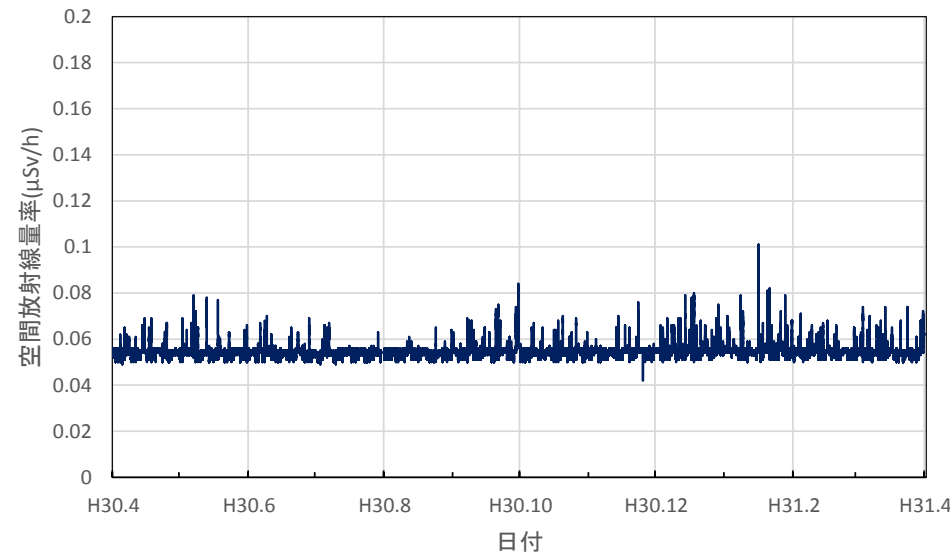

滋賀県大津市 大津北消防署の空間放射線量率(10分値使用)

滋賀県甲賀市 県甲賀保健所(甲賀合同庁舎)の空間放射線量率(10分値使用)

滋賀県東近江市 県東近江保健所の空間放射線量率(10分値使用)

滋賀県彦根市 県彦根保健所の空間放射線量率(10分値使用)

滋賀県長浜市 県長浜保健所(湖北合同庁舎)の空間放射線量率(10分値使用)

京都府京都市 保健環境研究所(高さ16.9m)の空間放射線量率(10分値使用)

京都府宮津市 宮津総合庁舎の空間放射線量率(10分値使用)

京都府舞鶴市 中丹東保健所の空間放射線量率(10分値使用)

京都府綾部市 綾部総合庁舎の空間放射線量率(10分値使用)

京都府南丹市 南丹土木事務所美山出張所の空間放射線量率(10分値使用)

京都府南丹市 南丹保健所の空間放射線量率(10分値使用)

京都府京都市 久多測定所の空間放射線量率(10分値使用)

京都府京都市 京都府庁の空間放射線量率(10分値使用)