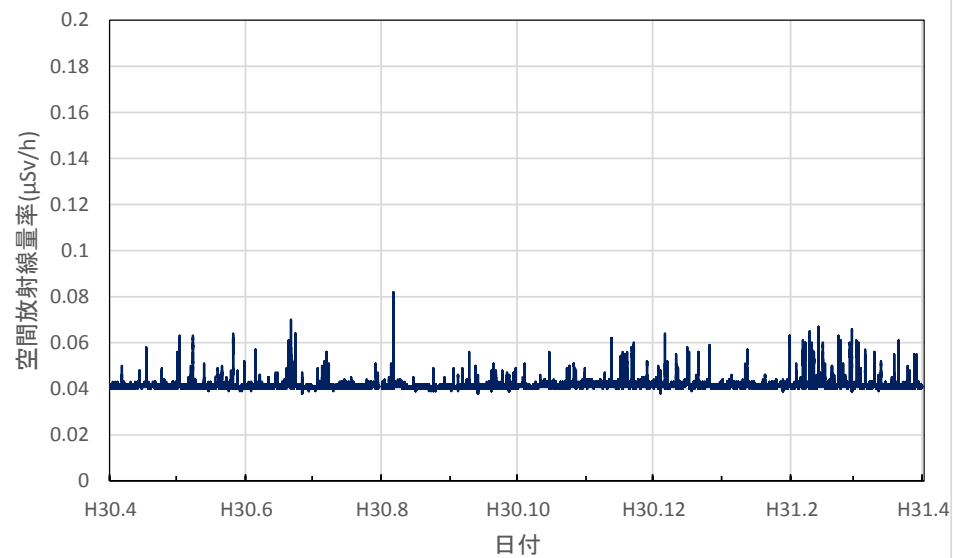

宮崎県都城市 都城保健所の空間放射線量率(10分値使用)