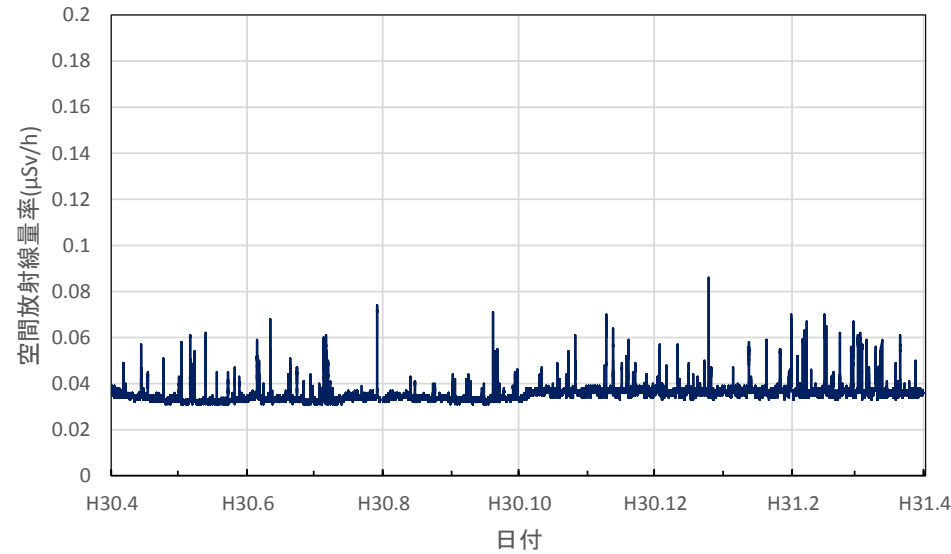

福岡県北九州市 八幡総合庁舎の空間放射線量率(10分値使用)

福岡県久留米市 久留米総合庁舎の空間放射線量率(10分値使用)