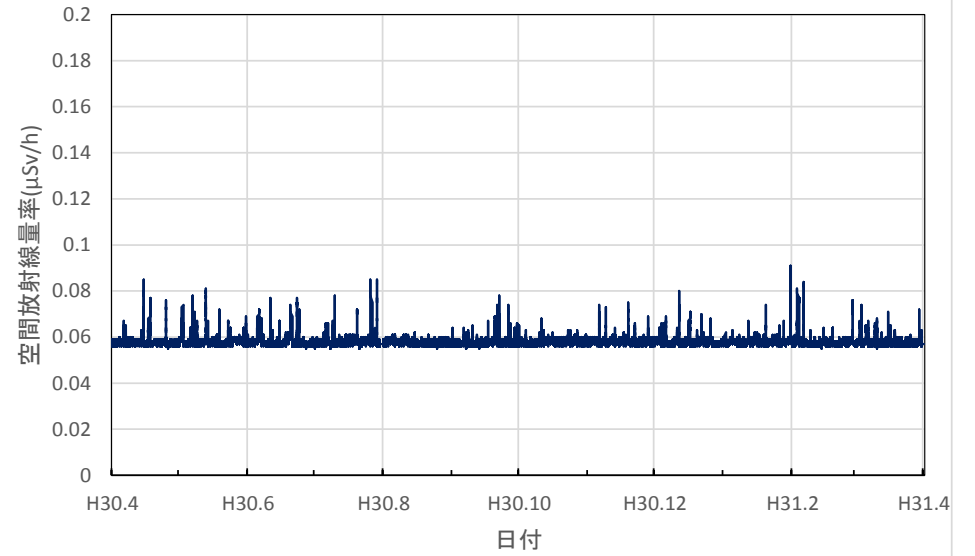

奈良県下市町 県吉野保健所の空間放射線量率(10分値使用)