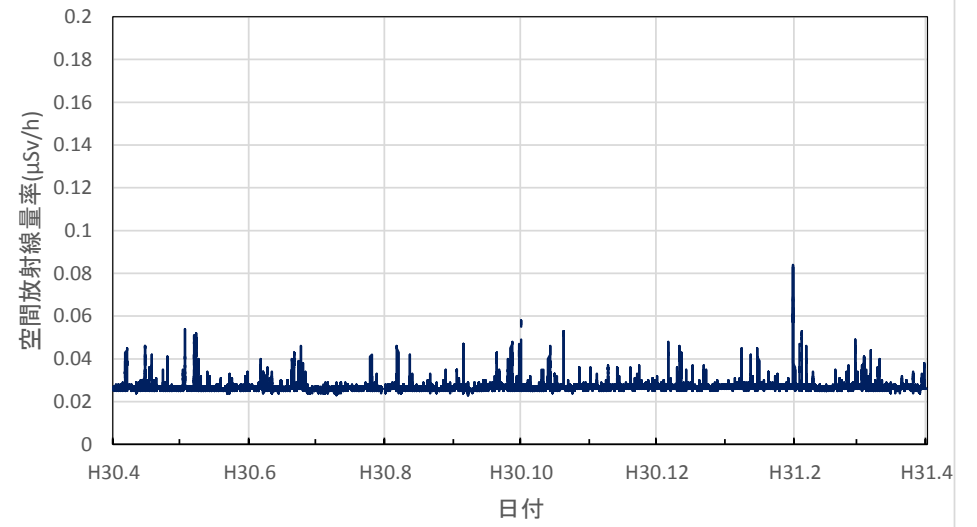

静岡県静岡市 県環境衛生科学研究所の空間放射線量率(10分値使用)

静岡県浜松市 浜松総合庁舎の空間放射線量率(10分値使用)

静岡県磐田市 中遠総合庁舎の空間放射線量率(10分値使用)

静岡県藤枝市 藤枝総合庁舎の空間放射線量率(10分値使用)

静岡県沼津市 東部総合庁舎の空間放射線量率(10分値使用)

静岡県熱海市 熱海総合庁舎の空間放射線量率(10分値使用)

静岡県伊豆市 沼津土木事務所修善寺支所の空間放射線量率(10分値使用)

静岡県下田市 下田総合庁舎の空間放射線量率(10分値使用)

愛知県名古屋市 環境調査センターの空間放射線量率(10分値使用)

愛知県豊橋市 環境調査センター東三河支所の空間放射線量率(10分値使用)

愛知県岡崎市 西三河県民事務所の空間放射線量率(10分値使用)

愛知県一宮市 木曾川消防署大気測定局の空間放射線量率(10分値使用)

愛知県設楽町 新城設楽建設事務所設楽支所の空間放射線量率(10分値使用)

三重県四日市市 県保健環境研究所の空間放射線量率(10分値使用)