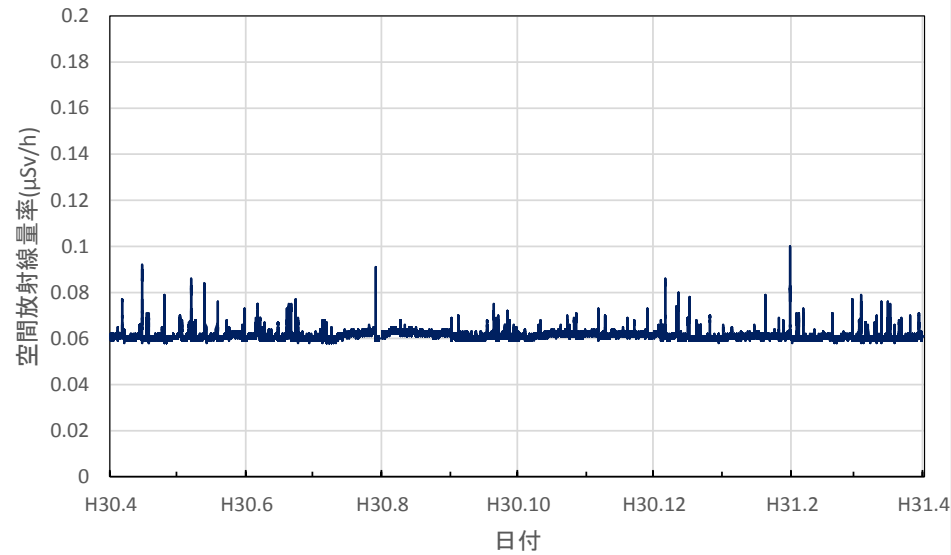

奈良県大和高田市 県高田土木事務所の空間放射線量率(10分値使用)

奈良県宇陀市 県宇陀川浄化センターの空間放射線量率(10分値使用)

奈良県下市町 県吉野保健所の空間放射線量率(10分値使用)

奈良県奈良市 奈良土木事務所の空間放射線量率(10分値使用)

和歌山県和歌山市 県環境衛生研究センターの空間放射線量率(10分値使用)

和歌山県橋本市 伊都総合庁舎の空間放射線量率(10分値使用)

和歌山県田辺市 西牟婁総合庁舎の空間放射線量率(10分値使用)

和歌山県新宮市 東牟婁総合庁舎の空間放射線量率(10分値使用)

鳥取県湯梨浜町 県衛生環境研究所の空間放射線量率(10分値使用)

鳥取県琴浦町 きらりタウン赤碕の空間放射線量率(10分値使用)

鳥取県南部町 南部町法勝寺庁舎の空間放射線量率(10分値使用)

鳥取県日野町 日野振興センターの空間放射線量率(10分値使用)

鳥取県大山町 大山町役場大山支所の空間放射線量率(10分値使用)

鳥取県鳥取市 鳥取県庁の空間放射線量率(10分値使用)