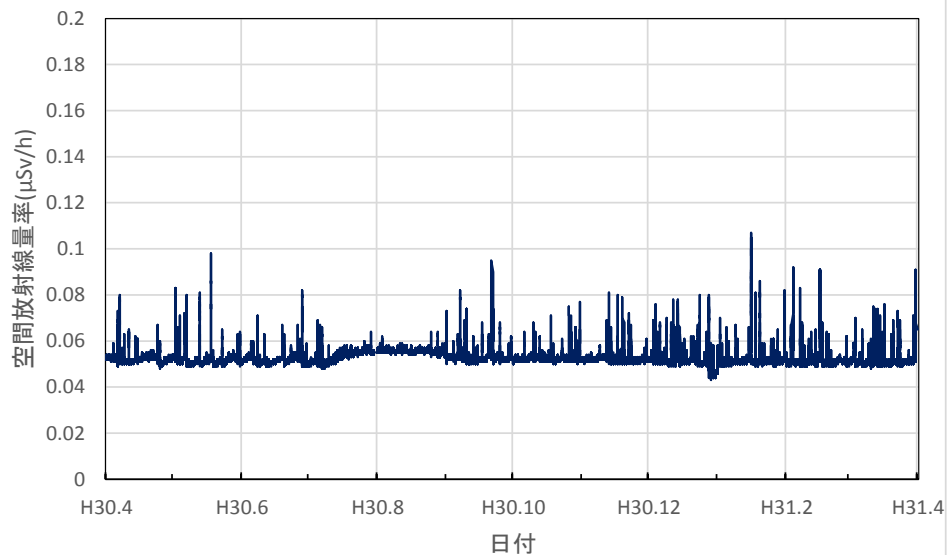

和歌山県新宮市 東牟婁総合庁舎の空間放射線量率(10分値使用)

鳥取県湯梨浜町 県衛生環境研究所の空間放射線量率(10分値使用)

鳥取県琴浦町 きらりタウン赤碕の空間放射線量率(10分値使用)

鳥取県南部町 南部町法勝寺庁舎の空間放射線量率(10分値使用)

鳥取県日野町 日野振興センターの空間放射線量率(10分値使用)

鳥取県大山町 大山町役場大山支所の空間放射線量率(10分値使用)

鳥取県鳥取市 鳥取県庁の空間放射線量率(10分値使用)