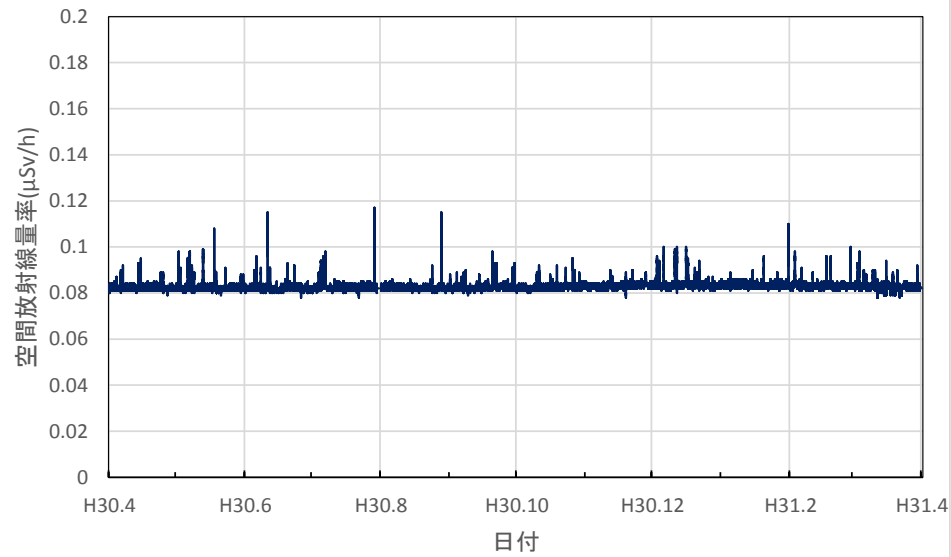

京都府京都市 保健環境研究所(高さ1.0m)の空間放射線量率(10分値使用)

京都府木津川市 木津総合庁舎の空間放射線量率(10分値使用)

大阪府大阪市 大阪健康安全基盤研究所の空間放射線量率(10分値使用)

大阪府茨木市 茨木保健所の空間放射線量率(10分値使用)

大阪府寝屋川市 寝屋川保健所の空間放射線量率(10分値使用)

大阪府東大阪市 環境衛生検査センターの空間放射線量率(10分値使用)

大阪府富田林市 富田林保健所の空間放射線量率(10分値使用)

大阪府泉佐野市 市立佐野中学校の空間放射線量率(10分値使用)

兵庫県尼崎市 尼崎総合庁舎の空間放射線量率(10分値使用)

兵庫県姫路市 姫路総合庁舎の空間放射線量率(10分値使用)

兵庫県豊岡市 豊岡総合庁舎の空間放射線量率(10分値使用)

兵庫県丹波市 柏原総合庁舎の空間放射線量率(10分値使用)

兵庫県洲本市 洲本総合庁舎の空間放射線量率(10分値使用)

兵庫県神戸市 県立工業技術センターの空間放射線量率(10分値使用)