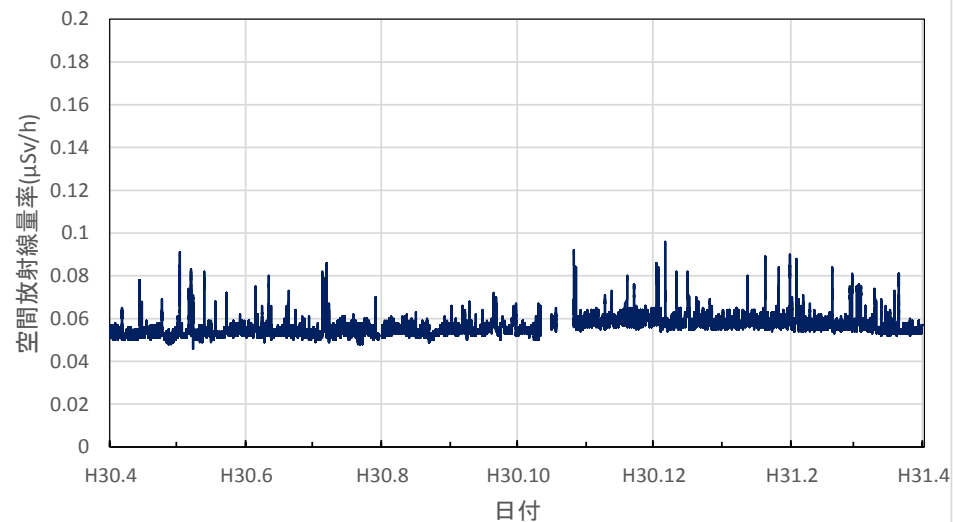

広島県尾道市 東部厚生環境事務所の空間放射線量率(10分値使用)

広島県三次市 北部厚生環境事務所の空間放射線量率(10分値使用)

山口県山口市 県環境保健センター大歳庁舎の空間放射線量率(10分値使用)

山口県岩国市 岩国健康福祉センターの空間放射線量率(10分値使用)

山口県萩市 萩総合庁舎の空間放射線量率(10分値使用)

山口県下関市 西部高等産業技術学校の空間放射線量率(10分値使用)

山口県周防大島町 農林総合技術センター柑きつ振興センターの空間放射線量率(10分値使用)

徳島県徳島市 徳島保健所の空間放射線量率(10分値使用)

徳島県鳴門市 鳴門合同庁舎の空間放射線量率(10分値使用)

徳島県美波町 南部総合県民局美波庁舎の空間放射線量率(10分値使用)

徳島県三好市 池田総合体育館の空間放射線量率(10分値使用)

香川県高松市 県環境保健研究センターの空間放射線量率(10分値使用)

香川県さぬき市 東讃保健福祉事務所の空間放射線量率(10分値使用)

香川県丸亀市 中讃保健福祉事務所の空間放射線量率(10分値使用)