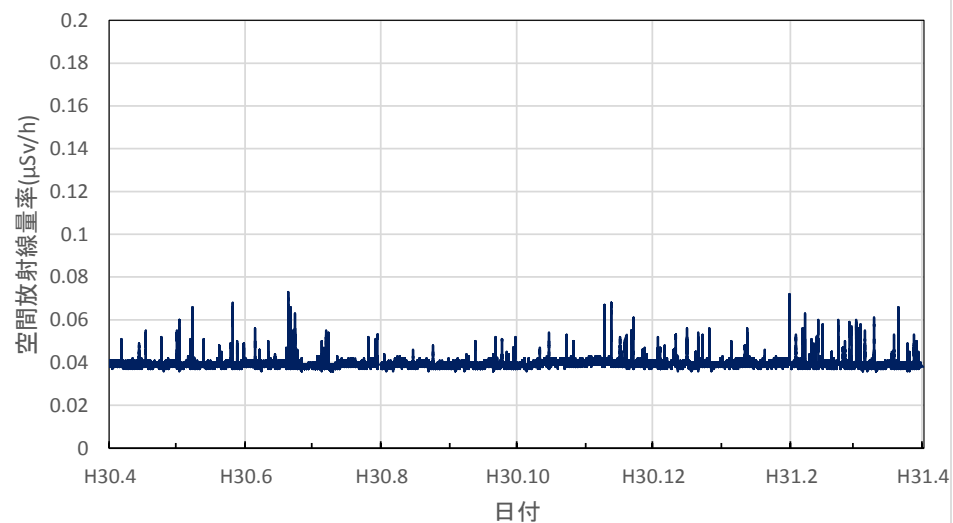

宮崎県延岡市 延岡保健所の空間放射線量率(10分値使用)

宮崎県小林市 小林保健所の空間放射線量率(10分値使用)

宮崎県都城市 都城保健所の空間放射線量率(10分値使用)

鹿児島県鹿児島市 県環境保健センターの空間放射線量率(10分値使用)

鹿児島県南さつま市 南薩地域振興局の空間放射線量率(10分値使用)

鹿児島県霧島市 始良・伊佐地域振興局霧島庁舎の空間放射線量率(10分値使用)

鹿児島県鹿屋市 大隅地域振興局の空間放射線量率(10分値使用)