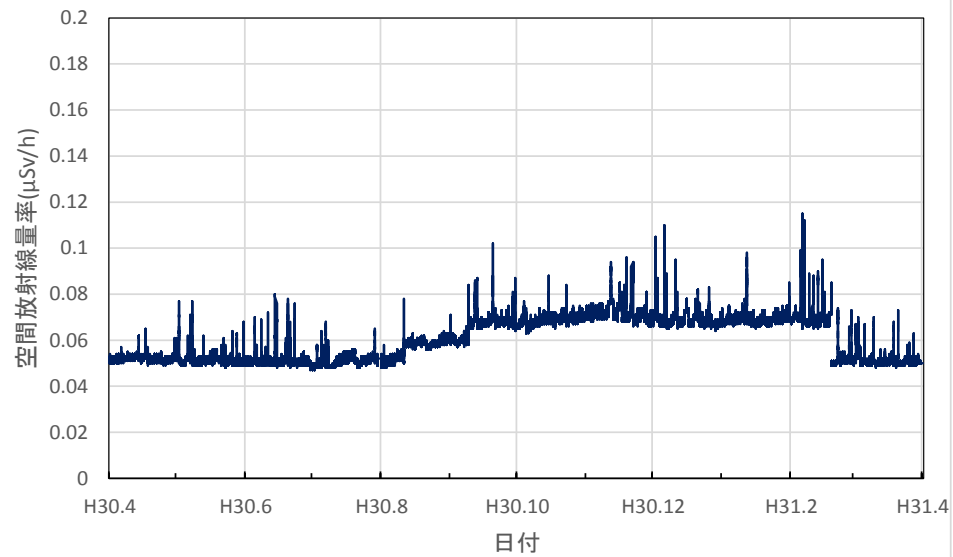

宮崎県都城市 都城保健所の空間放射線量率(10分値使用)

宮崎県延岡市 延岡保健所の空間放射線量率(10分値使用)