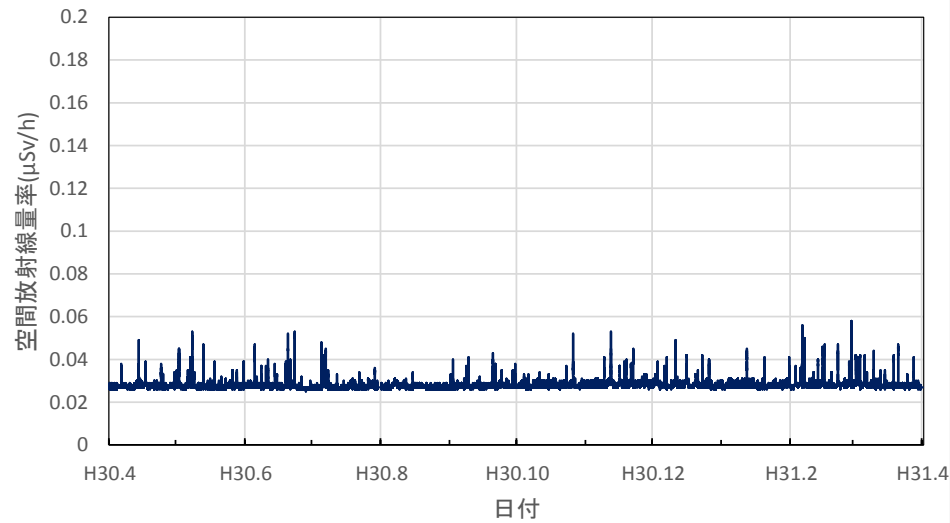

熊本県熊本市 熊本県庁の空間放射線量率(10分値使用)

熊本県宇土市 県保健環境科学研究所の空間放射線量率(10分値使用)