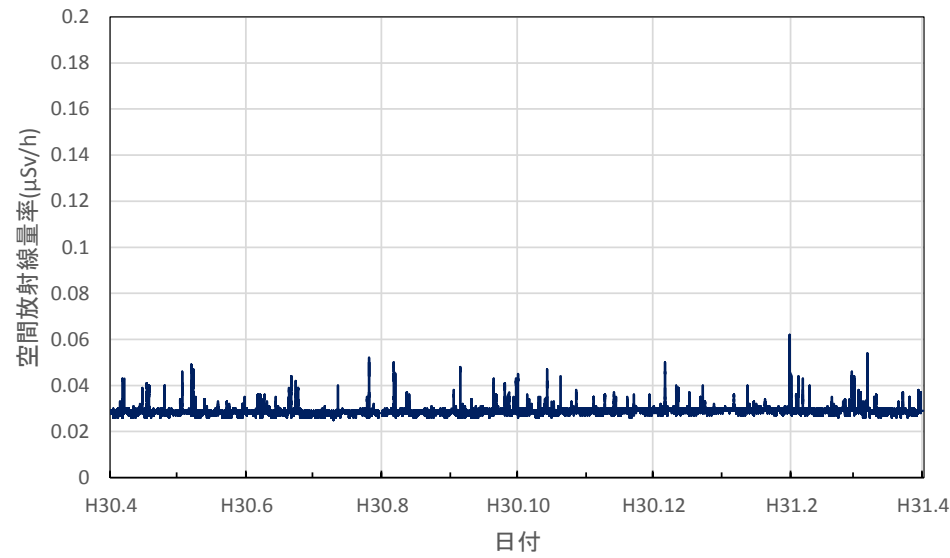

静岡県静岡市 県環境衛生科学研究所の空間放射線量率(10分値使用)

静岡県浜松市 浜松総合庁舎の空間放射線量率(10分値使用)

静岡県磐田市 中遠総合庁舎の空間放射線量率(10分値使用)

静岡県藤枝市 藤枝総合庁舎の空間放射線量率(10分値使用)

静岡県沼津市 東部総合庁舎の空間放射線量率(10分値使用)

静岡県熱海市 熱海総合庁舎の空間放射線量率(10分値使用)

静岡県伊豆市 沼津土木事務所修善寺支所の空間放射線量率(10分値使用)

静岡県下田市 下田総合庁舎の空間放射線量率(10分値使用)

愛知県名古屋市 環境調査センターの空間放射線量率(10分値使用)

愛知県豊橋市 環境調査センター東三河支所の空間放射線量率(10分値使用)

愛知県岡崎市 西三河県民事務所の空間放射線量率(10分値使用)

愛知県一宮市 木曾川消防署大気測定局の空間放射線量率(10分値使用)

愛知県設楽町 新城設楽建設事務所設楽支所の空間放射線量率(10分値使用)

三重県四日市市 県保健環境研究所の空間放射線量率(10分値使用)