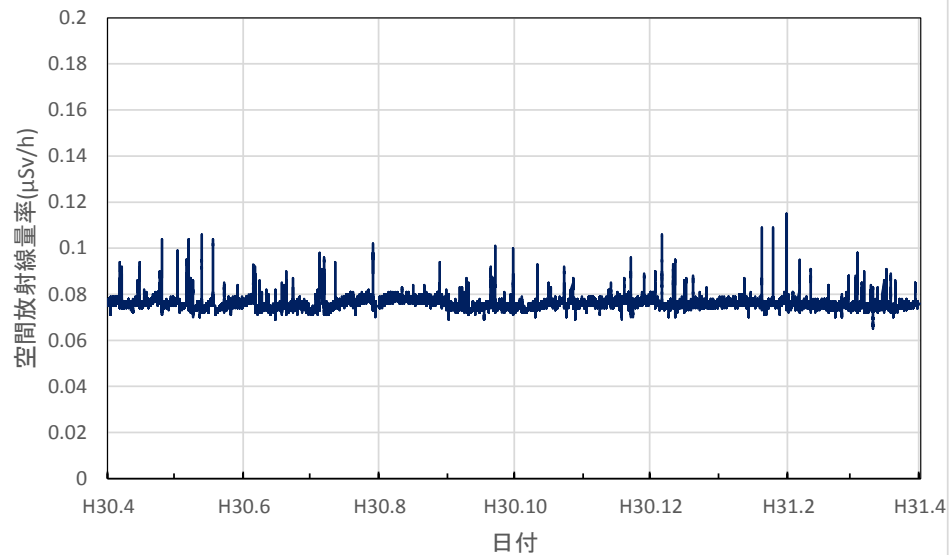

和歌山県新宮市 東牟婁総合庁舎の空間放射線量率(10分値使用)

鳥取県湯梨浜町 県衛生環境研究所の空間放射線量率(10分値使用)

鳥取県琴浦町 きらりタウン赤碕の空間放射線量率(10分値使用)

鳥取県南部町 南部町法勝寺庁舎の空間放射線量率(10分値使用)

鳥取県日野町 日野振興センターの空間放射線量率(10分値使用)

鳥取県大山町 大山町役場大山支所の空間放射線量率(10分値使用)

鳥取県鳥取市 鳥取県庁の空間放射線量率(10分値使用)

島根県大田市 大田高校の空間放射線量率(10分値使用)

島根県江津市 江津市分庁舎の空間放射線量率(10分値使用)

島根県浜田市 浜田合同庁舎の空間放射線量率(10分値使用)

島根県邑南町 邑南町役場の空間放射線量率(10分値使用)

島根県奥出雲町 県仁多土木事業所の空間放射線量率(10分値使用)

岡山県岡山市 県環境保健センターの空間放射線量率(10分値使用)

岡山県笠岡市 笠岡小学校の空間放射線量率(10分値使用)