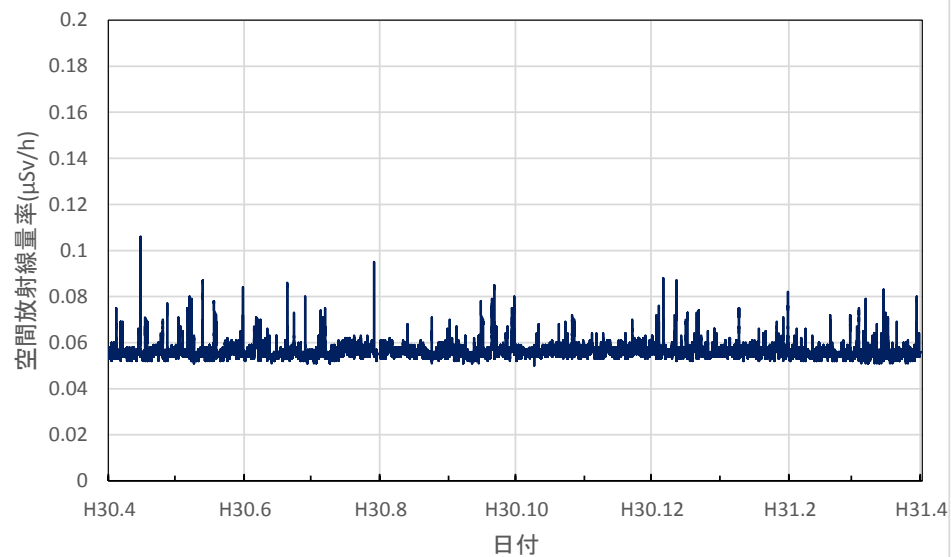

京都府宮津市 宮津総合庁舎の空間放射線量率(10分値使用)

京都府舞鶴市 中丹東保健所の空間放射線量率(10分値使用)

京都府綾部市 綾部総合庁舎の空間放射線量率(10分値使用)

京都府南丹市 南丹土木事務所美山出張所の空間放射線量率(10分値使用)

京都府南丹市 南丹保健所の空間放射線量率(10分値使用)

京都府京都市 久多測定所の空間放射線量率(10分値使用)

京都府京都市 京都府庁の空間放射線量率(10分値使用)

京都府京都市 保健環境研究所(高さ1.0m)の空間放射線量率(10分値使用)

京都府木津川市 木津総合庁舎の空間放射線量率(10分値使用)

大阪府大阪市 大阪健康安全基盤研究所の空間放射線量率(10分値使用)

大阪府茨木市 茨木保健所の空間放射線量率(10分値使用)

大阪府寝屋川市 寝屋川保健所の空間放射線量率(10分値使用)

大阪府東大阪市 環境衛生検査センターの空間放射線量率(10分値使用)

大阪府富田林市 富田林保健所の空間放射線量率(10分値使用)