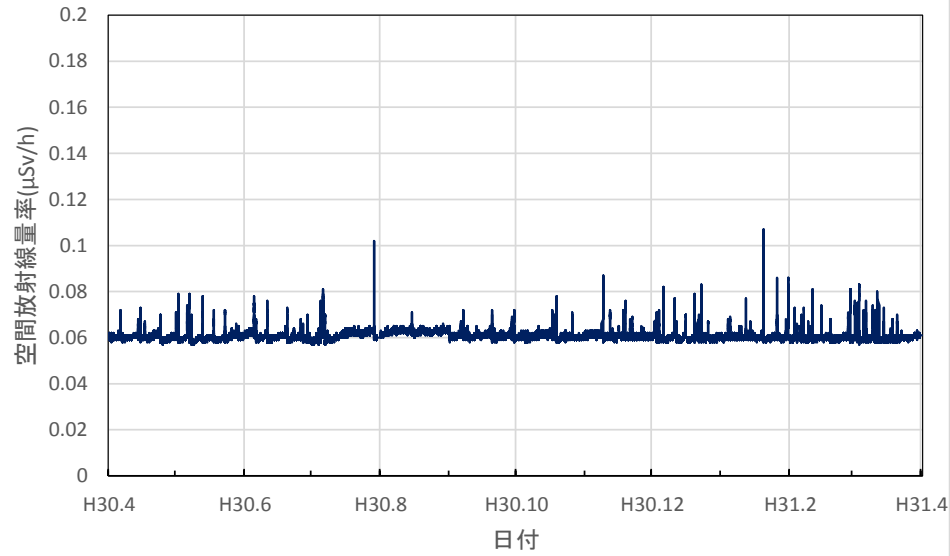

福岡県北九州市 八幡総合庁舎の空間放射線量率(10分値使用)