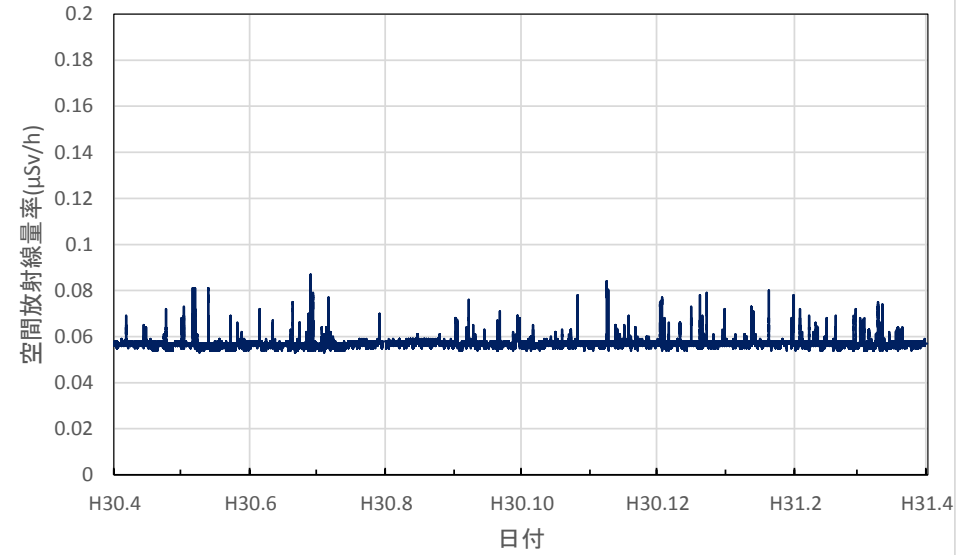

長崎県壱岐市 県壱岐保健所の空間放射線量率(10分値使用)