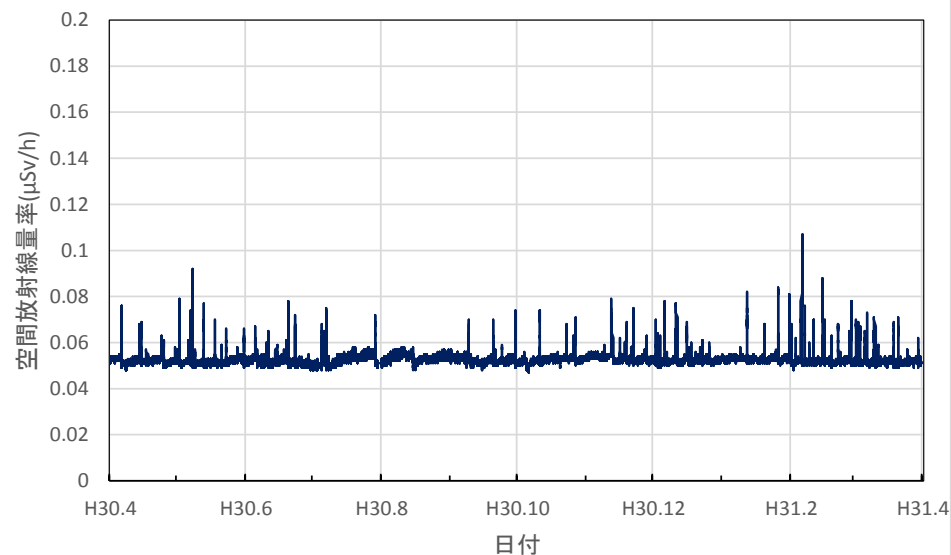

徳島県徳島市 徳島保健所の空間放射線量率(10分値使用)

徳島県鳴門市 鳴門合同庁舎の空間放射線量率(10分値使用)

徳島県美波町 南部総合県民局美波庁舎の空間放射線量率(10分値使用)

徳島県三好市 池田総合体育館の空間放射線量率(10分値使用)

香川県高松市 県環境保健研究センターの空間放射線量率(10分値使用)

香川県さぬき市 東讃保健福祉事務所の空間放射線量率(10分値使用)

香川県丸亀市 中讃保健福祉事務所の空間放射線量率(10分値使用)

香川県観音寺市 西讃保健福祉事務所の空間放射線量率(10分値使用)

愛媛県新居浜市 総合科学博物館の空間放射線量率(10分値使用)

愛媛県今治市 県立今治東中等教育学校の空間放射線量率(10分値使用)

愛媛県八幡浜市 市立武道館の空間放射線量率(10分値使用)

愛媛県宇和島市 県南予地方局宇和島庁舎の空間放射線量率(10分値使用)

愛媛県松山市 県産業技術研究所の空間放射線量率(10分値使用)

高知県高知市 県保健衛生総合庁舎の空間放射線量率(10分値使用)