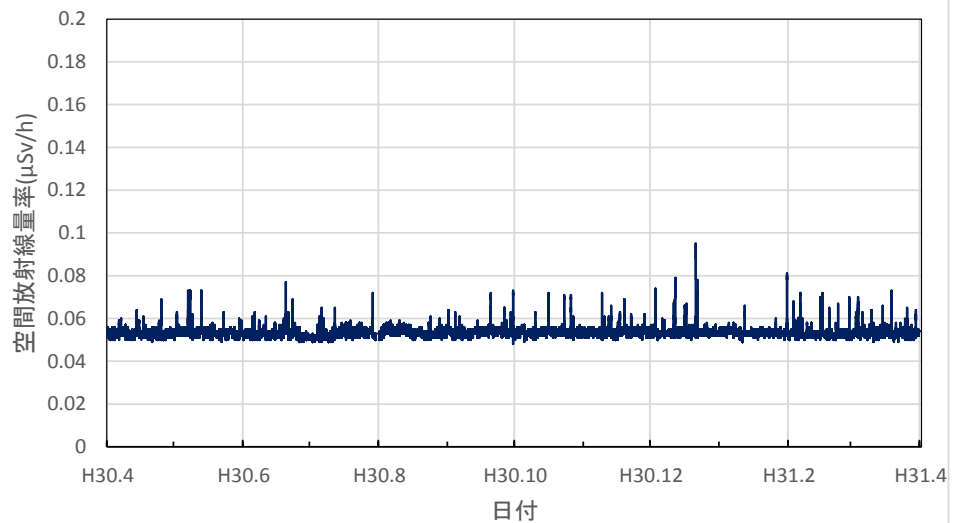

広島県尾道市 東部厚生環境事務所の空間放射線量率(10分値使用)

広島県三次市 北部厚生環境事務所の空間放射線量率(10分値使用)

山口県山口市 県環境保健センター大歳庁舎の空間放射線量率(10分値使用)

山口県岩国市 岩国健康福祉センターの空間放射線量率(10分値使用)

山口県萩市 萩総合庁舎の空間放射線量率(10分値使用)

山口県下関市 西部高等産業技術学校の空間放射線量率(10分値使用)

山口県周防大島町 農林総合技術センター柑きつ振興センターの空間放射線量率(10分値使用)

徳島県徳島市 徳島保健所の空間放射線量率(10分値使用)

徳島県鳴門市 鳴門合同庁舎の空間放射線量率(10分値使用)

徳島県美波町 南部総合県民局美波庁舎の空間放射線量率(10分値使用)

徳島県三好市 池田総合体育館の空間放射線量率(10分値使用)

香川県高松市 県環境保健研究センターの空間放射線量率(10分値使用)

香川県さぬき市 東讃保健福祉事務所の空間放射線量率(10分値使用)

香川県丸亀市 中讃保健福祉事務所の空間放射線量率(10分値使用)