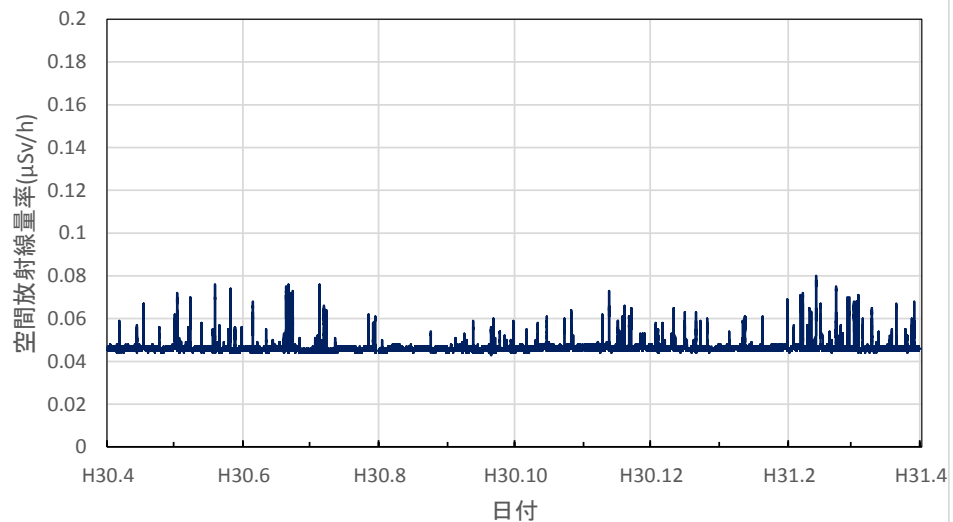

宮崎県延岡市 延岡保健所の空間放射線量率(10分値使用)

宮崎県小林市 小林保健所の空間放射線量率(10分値使用)

宮崎県都城市 都城保健所の空間放射線量率(10分値使用)

鹿児島県鹿児島市 県環境保健センターの空間放射線量率(10分値使用)

鹿児島県南さつま市 南薩地域振興局の空間放射線量率(10分値使用)

鹿児島県霧島市 始良・伊佐地域振興局霧島庁舎の空間放射線量率(10分値使用)

鹿児島県鹿屋市 大隅地域振興局の空間放射線量率(10分値使用)