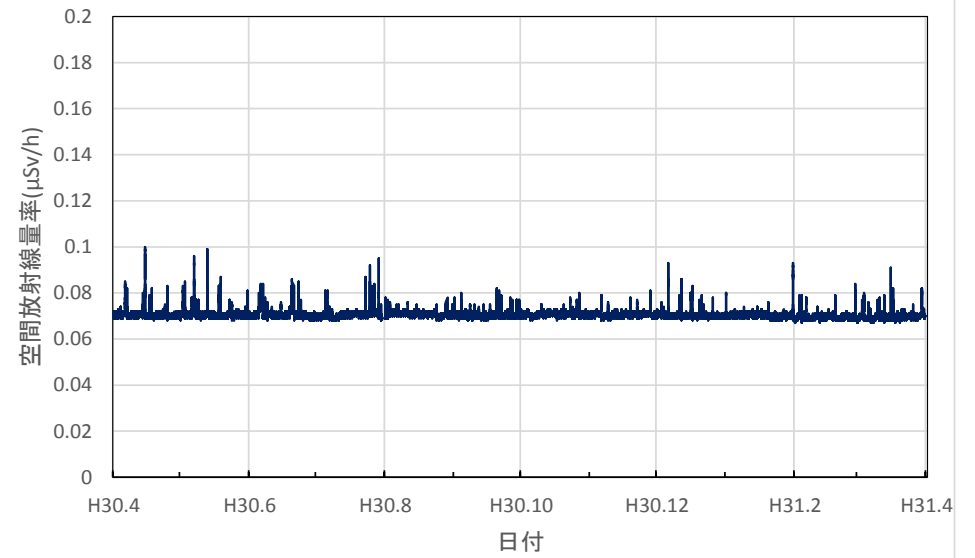

京都府京都市 保健環境研究所(高さ1.0m)の空間放射線量率(10分値使用)

京都府木津川市 木津総合庁舎の空間放射線量率(10分値使用)

大阪府大阪市 大阪健康安全基盤研究所の空間放射線量率(10分値使用)

大阪府茨木市 茨木保健所の空間放射線量率(10分値使用)

大阪府寝屋川市 寝屋川保健所の空間放射線量率(10分値使用)

大阪府東大阪市 環境衛生検査センターの空間放射線量率(10分値使用)

大阪府富田林市 富田林保健所の空間放射線量率(10分値使用)

大阪府泉佐野市 市立佐野中学校の空間放射線量率(10分値使用)

兵庫県尼崎市 尼崎総合庁舎の空間放射線量率(10分値使用)

兵庫県姫路市 姫路総合庁舎の空間放射線量率(10分値使用)

兵庫県豊岡市 豊岡総合庁舎の空間放射線量率(10分値使用)

兵庫県丹波市 柏原総合庁舎の空間放射線量率(10分値使用)

兵庫県洲本市 洲本総合庁舎の空間放射線量率(10分値使用)

兵庫県神戸市 県立工業技術センターの空間放射線量率(10分値使用)