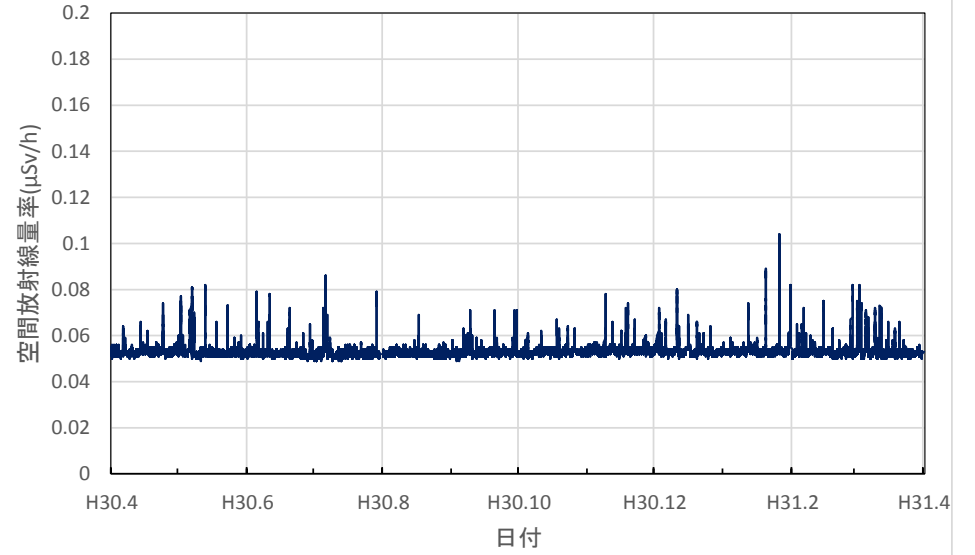

福岡県久留米市 久留米総合庁舎の空間放射線量率(10分値使用)

福岡県飯塚市 飯塚総合庁舎の空間放射線量率(10分値使用)

福岡県北九州市 八幡総合庁舎の空間放射線量率(10分値使用)

福岡県行橋市 行橋総合庁舎の空間放射線量率(10分値使用)

佐賀県佐賀市 県環境センターの空間放射線量率(10分値使用)

佐賀県唐津市 玉島小学校の空間放射線量率(10分値使用)

佐賀県鳥栖市 鳥栖総合庁舎の空間放射線量率(10分値使用)