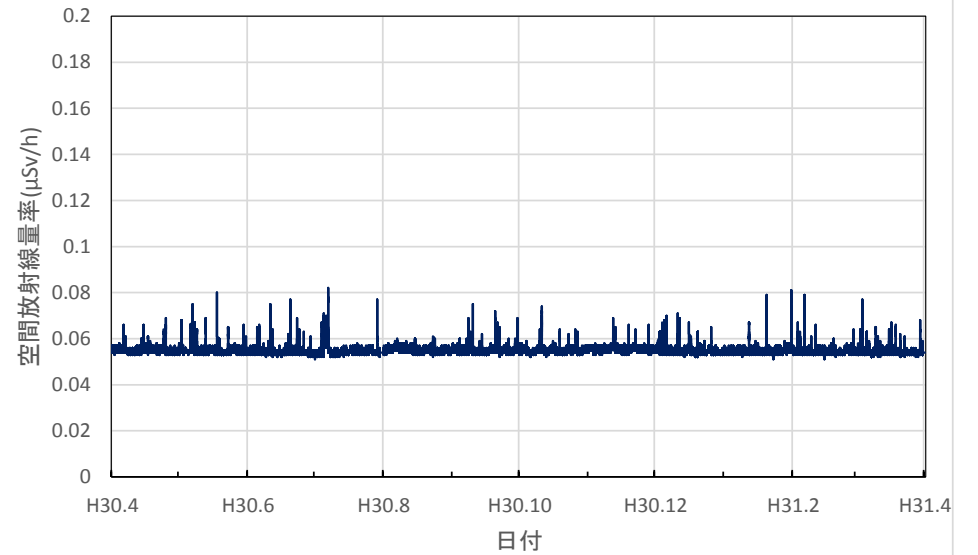

徳島県徳島市 徳島保健所の空間放射線量率(10分値使用)

徳島県鳴門市 鳴門合同庁舎の空間放射線量率(10分値使用)

徳島県美波町 南部総合県民局美波庁舎の空間放射線量率(10分値使用)

徳島県三好市 池田総合体育館の空間放射線量率(10分値使用)

香川県高松市 県環境保健研究センターの空間放射線量率(10分値使用)

香川県さぬき市 東讃保健福祉事務所の空間放射線量率(10分値使用)

香川県丸亀市 中讃保健福祉事務所の空間放射線量率(10分値使用)