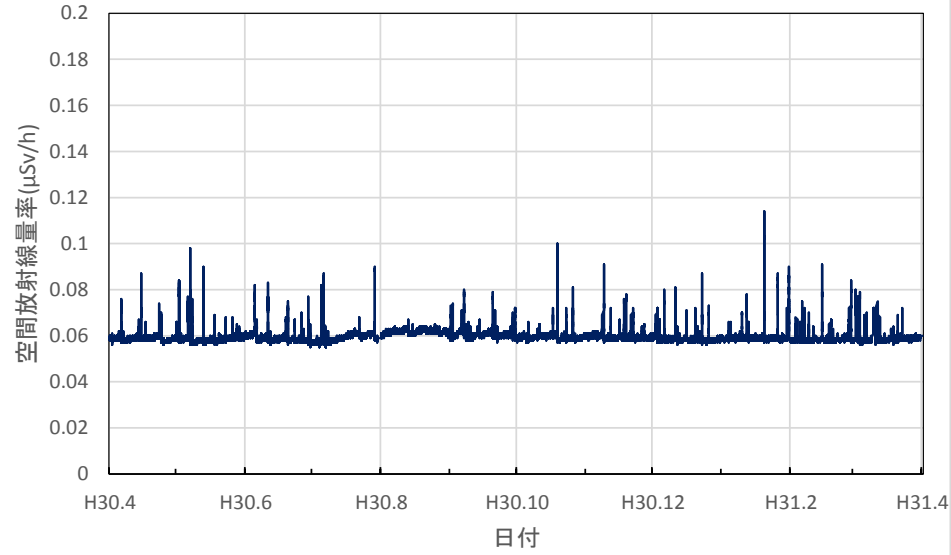

高知県安芸市 安芸広域公園里のゾーンの空間放射線量率(10分値使用)

高知県本山町 中央東土木事務所本山事務所の空間放射線量率(10分値使用)

高知県佐川町 中央西福祉保健所の空間放射線量率(10分値使用)

高知県四万十市 中村高等技術学校の空間放射線量率(10分値使用)

福岡県太宰府市 県保健環境研究所の空間放射線量率(10分値使用)

福岡県福岡市 福岡県庁の空間放射線量率(10分値使用)

福岡県糸島市 糸島総合庁舎の空間放射線量率(10分値使用)