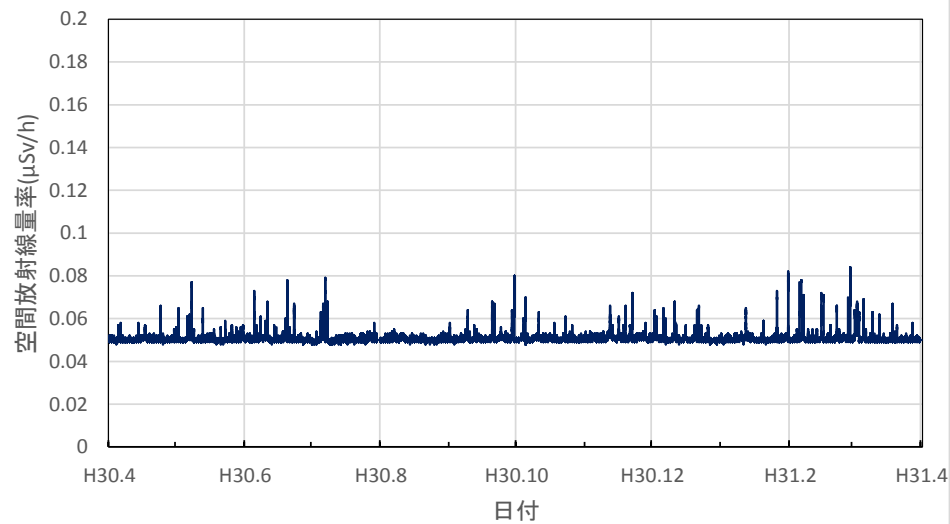

大分県大分市 県衛生環境研究センターの空間放射線量率(10分値使用)