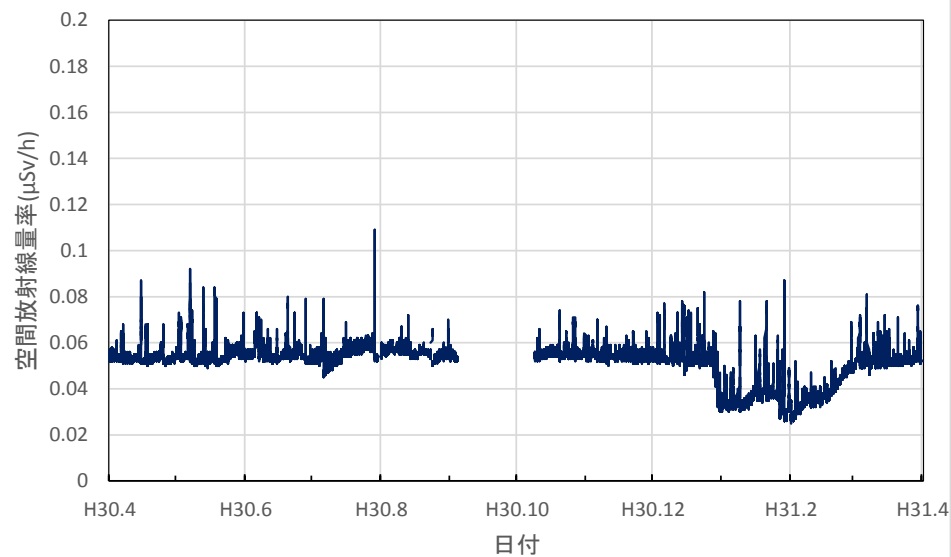

滋賀県大津市 大津北消防署の空間放射線量率(10分値使用)

滋賀県甲賀市 県甲賀保健所(甲賀合同庁舎)の空間放射線量率(10分値使用)

滋賀県東近江市 県東近江保健所の空間放射線量率(10分値使用)

滋賀県彦根市 県彦根保健所の空間放射線量率(10分値使用)

滋賀県長浜市 県長浜保健所(湖北合同庁舎)の空間放射線量率(10分値使用)

京都府京都市 保健環境研究所(高さ16.9m)の空間放射線量率(10分値使用)

京都府宮津市 宮津総合庁舎の空間放射線量率(10分値使用)

京都府舞鶴市 中丹東保健所の空間放射線量率(10分値使用)

京都府綾部市 綾部総合庁舎の空間放射線量率(10分値使用)

京都府南丹市 南丹土木事務所美山出張所の空間放射線量率(10分値使用)

京都府南丹市 南丹保健所の空間放射線量率(10分値使用)

京都府京都市 久多測定所の空間放射線量率(10分値使用)

京都府京都市 京都府庁の空間放射線量率(10分値使用)

京都府京都市 保健環境研究所(高さ1.0m)の空間放射線量率(10分値使用)

京都府木津川市 木津総合庁舎の空間放射線量率(10分値使用)

大阪府大阪市 大阪健康安全基盤研究所の空間放射線量率(10分値使用)

大阪府茨木市 茨木保健所の空間放射線量率(10分値使用)

大阪府寝屋川市 寝屋川保健所の空間放射線量率(10分値使用)

大阪府東大阪市 環境衛生検査センターの空間放射線量率(10分値使用)

大阪府富田林市 富田林保健所の空間放射線量率(10分値使用)