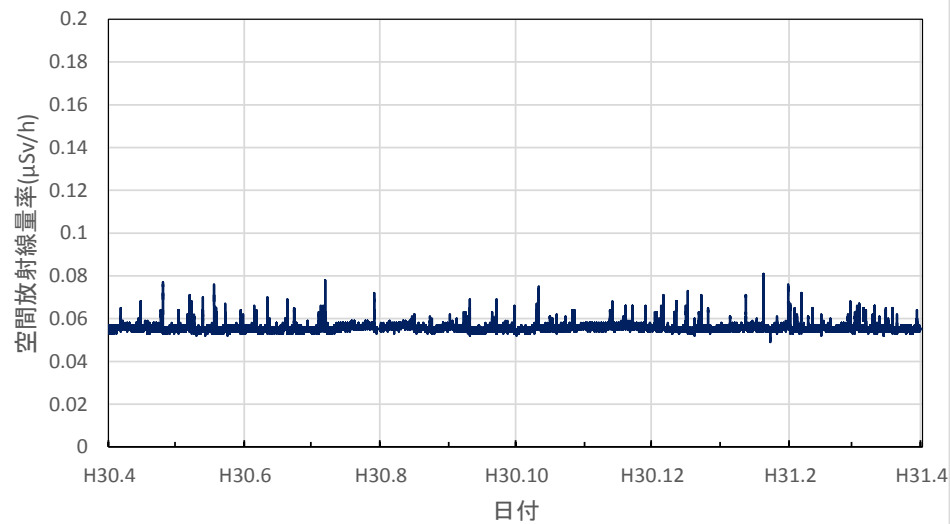

香川県観音寺市 西讃保健福祉事務所の空間放射線量率(10分値使用)