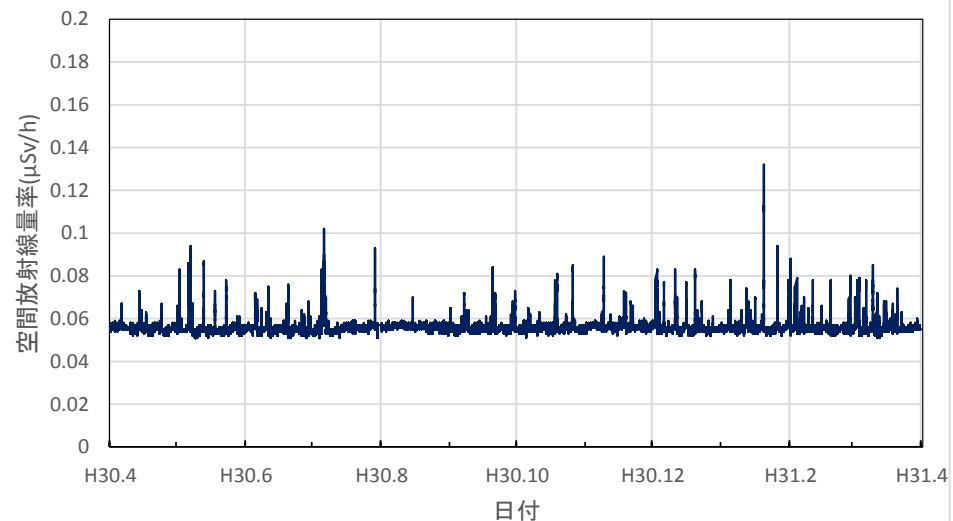

広島県尾道市 東部厚生環境事務所の空間放射線量率(10分値使用)

広島県三次市 北部厚生環境事務所の空間放射線量率(10分値使用)

山口県山口市 県環境保健センター大歳庁舎の空間放射線量率(10分値使用)

山口県岩国市 岩国健康福祉センターの空間放射線量率(10分値使用)

山口県萩市 萩総合庁舎の空間放射線量率(10分値使用)

山口県下関市 西部高等産業技術学校の空間放射線量率(10分値使用)

山口県周防大島町 農林総合技術センター柑きつ振興センターの空間放射線量率(10分値使用)

徳島県徳島市 徳島保健所の空間放射線量率(10分値使用)

徳島県鳴門市 鳴門合同庁舎の空間放射線量率(10分値使用)

徳島県美波町 南部総合県民局美波庁舎の空間放射線量率(10分値使用)

徳島県三好市 池田総合体育館の空間放射線量率(10分値使用)

香川県高松市 県環境保健研究センターの空間放射線量率(10分値使用)

香川県さぬき市 東讃保健福祉事務所の空間放射線量率(10分値使用)

香川県丸亀市 中讃保健福祉事務所の空間放射線量率(10分値使用)