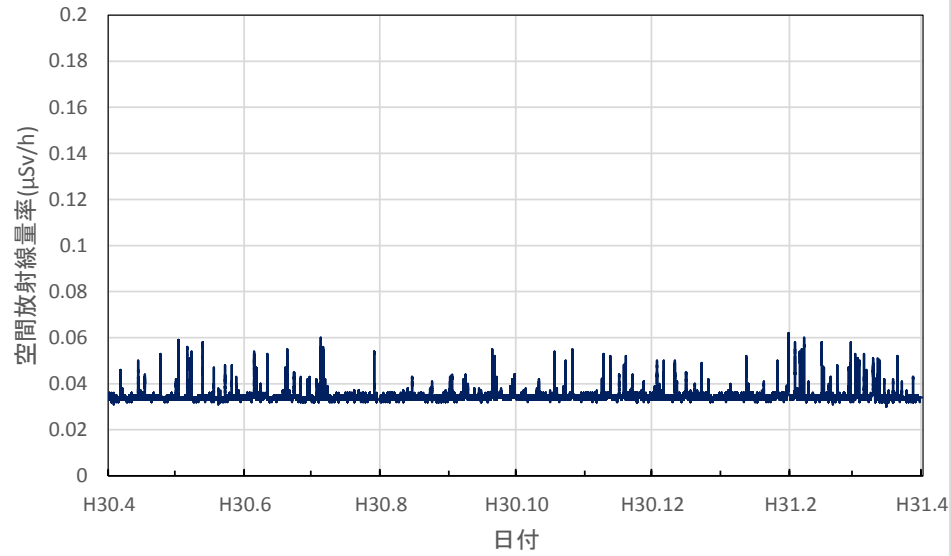

福岡県久留米市 久留米総合庁舎の空間放射線量率(10分値使用)

福岡県飯塚市 飯塚総合庁舎の空間放射線量率(10分値使用)

福岡県北九州市 八幡総合庁舎の空間放射線量率(10分値使用)

福岡県行橋市 行橋総合庁舎の空間放射線量率(10分値使用)

佐賀県佐賀市 県環境センターの空間放射線量率(10分値使用)

佐賀県唐津市 玉島小学校の空間放射線量率(10分値使用)

佐賀県鳥栖市 鳥栖総合庁舎の空間放射線量率(10分値使用)