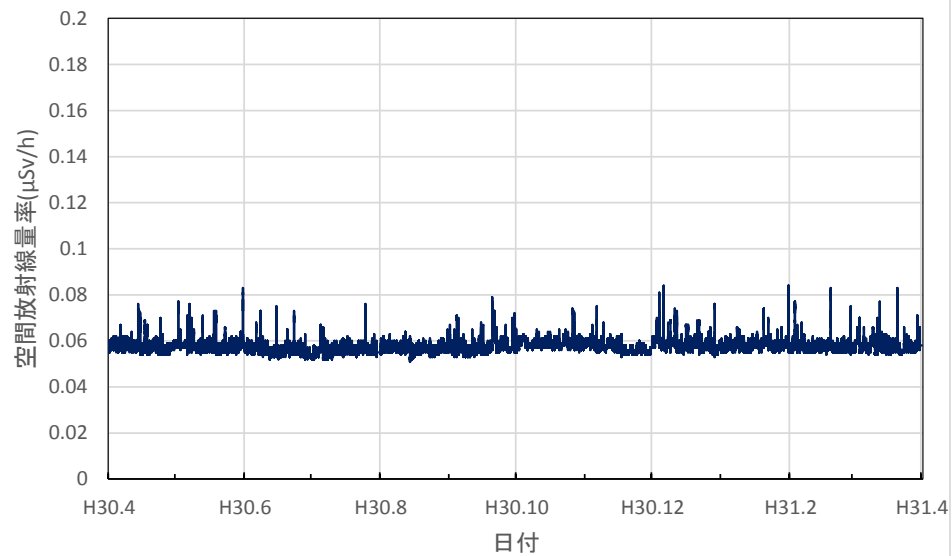

岐阜県岐阜市 防災交流センターの空間放射線量率(10分値使用)

岐阜県各務原市 保健環境研究所の空間放射線量率(10分値使用)

岐阜県大垣市 西濃総合庁舎の空間放射線量率(10分値使用)

岐阜県美濃市 中濃総合庁舎の空間放射線量率(10分値使用)

岐阜県郡上市 郡上総合庁舎の空間放射線量率(10分値使用)

岐阜県恵那市 恵那総合庁舎の空間放射線量率(10分値使用)

岐阜県下呂市 下呂総合庁舎の空間放射線量率(10分値使用)

静岡県静岡市 県環境衛生科学研究所の空間放射線量率(10分値使用)

静岡県浜松市 浜松総合庁舎の空間放射線量率(10分値使用)

静岡県磐田市 中遠総合庁舎の空間放射線量率(10分値使用)

静岡県藤枝市 藤枝総合庁舎の空間放射線量率(10分値使用)

静岡県沼津市 東部総合庁舎の空間放射線量率(10分値使用)

静岡県熱海市 熱海総合庁舎の空間放射線量率(10分値使用)

静岡県伊豆市 沼津土木事務所修善寺支所の空間放射線量率(10分値使用)