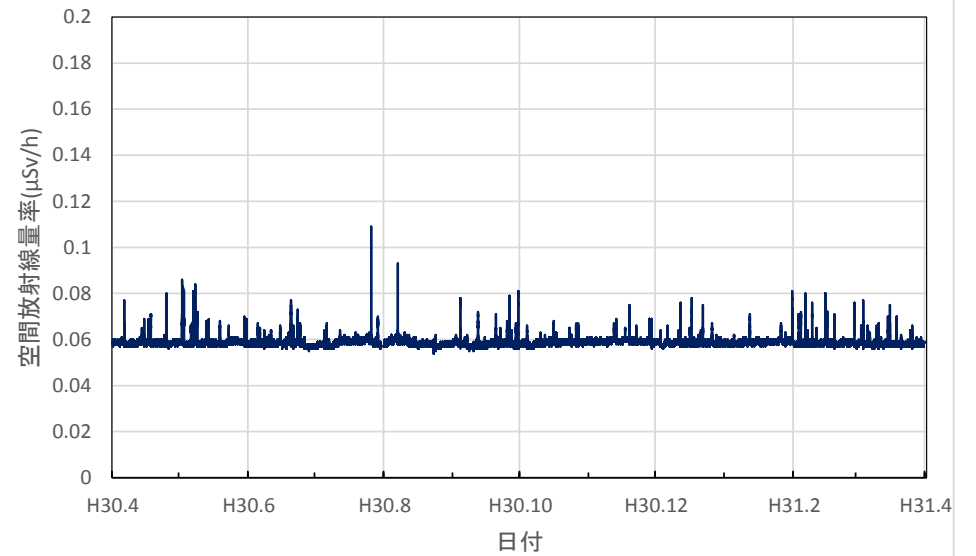

奈良県大和高田市 県高田土木事務所の空間放射線量率(10分値使用)

奈良県宇陀市 県宇陀川浄化センターの空間放射線量率(10分値使用)

奈良県下市町 県吉野保健所の空間放射線量率(10分値使用)

奈良県奈良市 奈良土木事務所の空間放射線量率(10分値使用)

和歌山県和歌山市 県環境衛生研究センターの空間放射線量率(10分値使用)

和歌山県橋本市 伊都総合庁舎の空間放射線量率(10分値使用)

和歌山県田辺市 西牟婁総合庁舎の空間放射線量率(10分値使用)

和歌山県新宮市 東牟婁総合庁舎の空間放射線量率(10分値使用)

鳥取県湯梨浜町 県衛生環境研究所の空間放射線量率(10分値使用)

鳥取県琴浦町 きらりタウン赤碕の空間放射線量率(10分値使用)

鳥取県南部町 南部町法勝寺庁舎の空間放射線量率(10分値使用)

鳥取県日野町 日野振興センターの空間放射線量率(10分値使用)

鳥取県大山町 大山町役場大山支所の空間放射線量率(10分値使用)

鳥取県鳥取市 鳥取県庁の空間放射線量率(10分値使用)