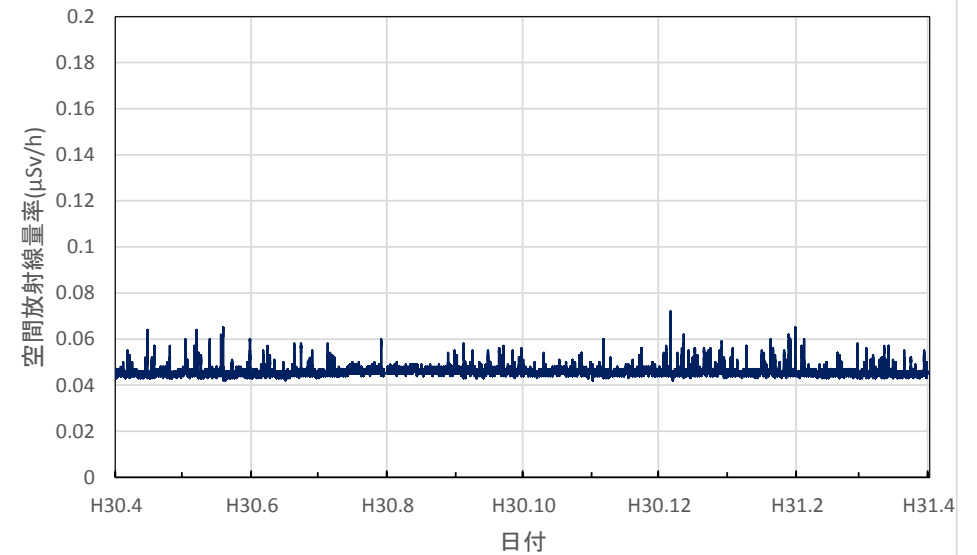

滋賀県大津市 大津北消防署の空間放射線量率(10分値使用)

滋賀県甲賀市 県甲賀保健所(甲賀合同庁舎)の空間放射線量率(10分値使用)

滋賀県東近江市 県東近江保健所の空間放射線量率(10分値使用)

滋賀県彦根市 県彦根保健所の空間放射線量率(10分値使用)

滋賀県長浜市 県長浜保健所(湖北合同庁舎)の空間放射線量率(10分値使用)

京都府京都市 保健環境研究所(高さ16.9m)の空間放射線量率(10分値使用)

京都府宮津市 宮津総合庁舎の空間放射線量率(10分値使用)

京都府舞鶴市 中丹東保健所の空間放射線量率(10分値使用)

京都府綾部市 綾部総合庁舎の空間放射線量率(10分値使用)

京都府南丹市 南丹土木事務所美山出張所の空間放射線量率(10分値使用)

京都府南丹市 南丹保健所の空間放射線量率(10分値使用)

京都府京都市 久多測定所の空間放射線量率(10分値使用)

京都府京都市 京都府庁の空間放射線量率(10分値使用)