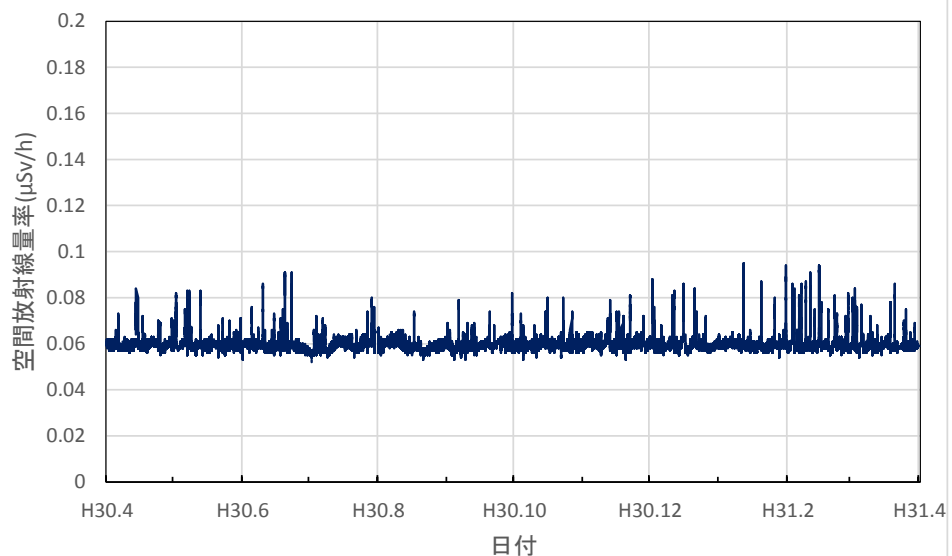

高知県安芸市 安芸広域公園里のゾーンの空間放射線量率(10分値使用)

高知県本山町 中央東土木事務所本山事務所の空間放射線量率(10分値使用)

高知県佐川町 中央西福祉保健所の空間放射線量率(10分値使用)

高知県四万十市 中村高等技術学校の空間放射線量率(10分値使用)

福岡県太宰府市 県保健環境研究所の空間放射線量率(10分値使用)

福岡県福岡市 福岡県庁の空間放射線量率(10分値使用)

福岡県糸島市 糸島総合庁舎の空間放射線量率(10分値使用)