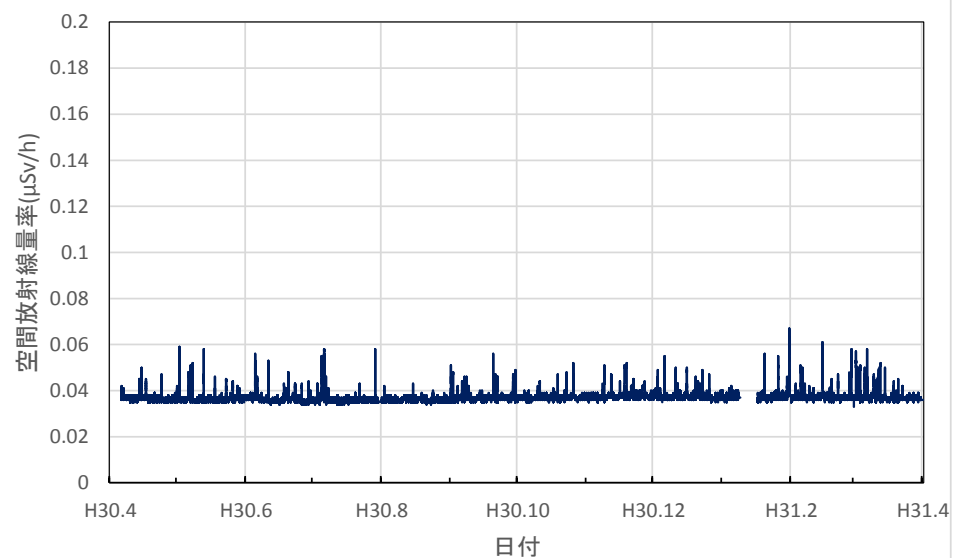

高知県安芸市 安芸広域公園里のゾーンの空間放射線量率(10分値使用)

高知県本山町 中央東土木事務所本山事務所の空間放射線量率(10分値使用)

高知県佐川町 中央西福祉保健所の空間放射線量率(10分値使用)

高知県四万十市 中村高等技術学校の空間放射線量率(10分値使用)

福岡県太宰府市 県保健環境研究所の空間放射線量率(10分値使用)

福岡県福岡市 福岡県庁の空間放射線量率(10分値使用)

福岡県糸島市 糸島総合庁舎の空間放射線量率(10分値使用)