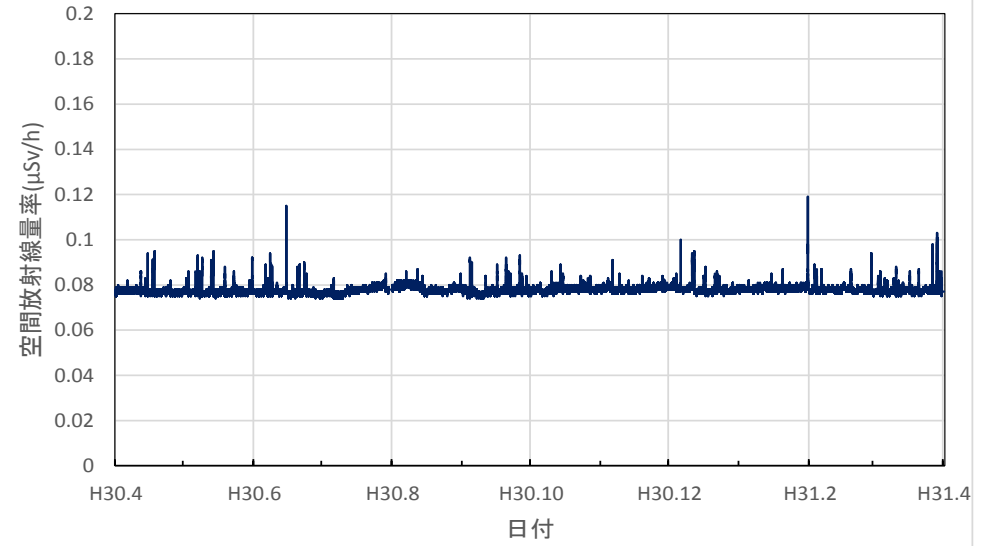

静岡県下田市 下田総合庁舎の空間放射線量率(10分値使用)

愛知県名古屋市 環境調査センターの空間放射線量率(10分値使用)

愛知県豊橋市 環境調査センター東三河支所の空間放射線量率(10分値使用)

愛知県岡崎市 西三河県民事務所の空間放射線量率(10分値使用)

愛知県一宮市 木曾川消防署大気測定局の空間放射線量率(10分値使用)

愛知県設楽町 新城設楽建設事務所設楽支所の空間放射線量率(10分値使用)

三重県四日市市 県保健環境研究所の空間放射線量率(10分値使用)

三重県伊賀市 伊賀庁舎の空間放射線量率(10分値使用)

三重県伊勢市 伊勢庁舎の空間放射線量率(10分値使用)

三重県尾鷲市 広域防災拠点施設の空間放射線量率(10分値使用)

滋賀県大津市 県衛生科学センターの空間放射線量率(10分値使用)

滋賀県草津市 県草津保健所(南部合同庁舎)の空間放射線量率(10分値使用)

滋賀県長浜市 県木之本合同庁舎の空間放射線量率(10分値使用)

滋賀県高島市 南部消防署の空間放射線量率(10分値使用)