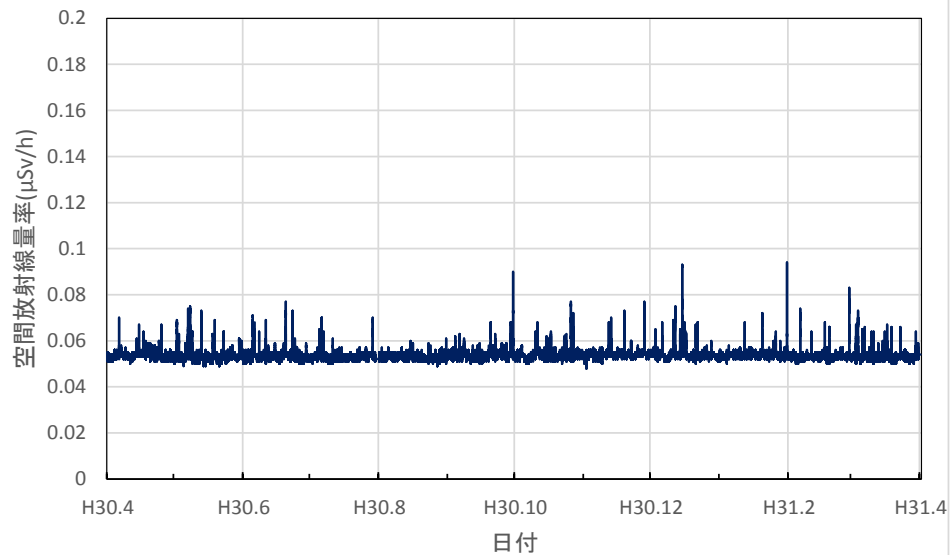

広島県尾道市 東部厚生環境事務所の空間放射線量率(10分値使用)

広島県三次市 北部厚生環境事務所の空間放射線量率(10分値使用)

山口県山口市 県環境保健センター大歳庁舎の空間放射線量率(10分値使用)

山口県岩国市 岩国健康福祉センターの空間放射線量率(10分値使用)

山口県萩市 萩総合庁舎の空間放射線量率(10分値使用)

山口県下関市 西部高等産業技術学校の空間放射線量率(10分値使用)

山口県周防大島町 農林総合技術センター柑きつ振興センターの空間放射線量率(10分値使用)

徳島県徳島市 徳島保健所の空間放射線量率(10分値使用)

徳島県鳴門市 鳴門合同庁舎の空間放射線量率(10分値使用)

徳島県美波町 南部総合県民局美波庁舎の空間放射線量率(10分値使用)

徳島県三好市 池田総合体育館の空間放射線量率(10分値使用)

香川県高松市 県環境保健研究センターの空間放射線量率(10分値使用)

香川県さぬき市 東讃保健福祉事務所の空間放射線量率(10分値使用)

香川県丸亀市 中讃保健福祉事務所の空間放射線量率(10分値使用)