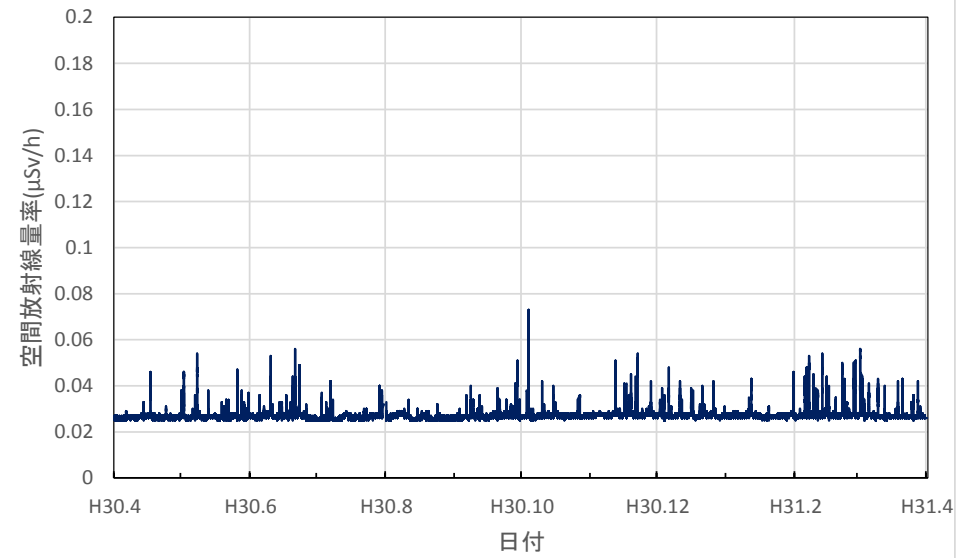

熊本県天草市 県天草保健所の空間放射線量率(10分値使用)

大分県大分市 県衛生環境研究センターの空間放射線量率(10分値使用)

大分県佐伯市 佐伯豊南高等学校の空間放射線量率(10分値使用)

大分県日田市 日田総合庁舎の空間放射線量率(10分値使用)

大分県国東市 国東高等学校の空間放射線量率(10分値使用)

大分県大分市 佐賀関小学校の空間放射線量率(10分値使用)

宮崎県宮崎市 県衛生環境研究所の空間放射線量率(10分値使用)