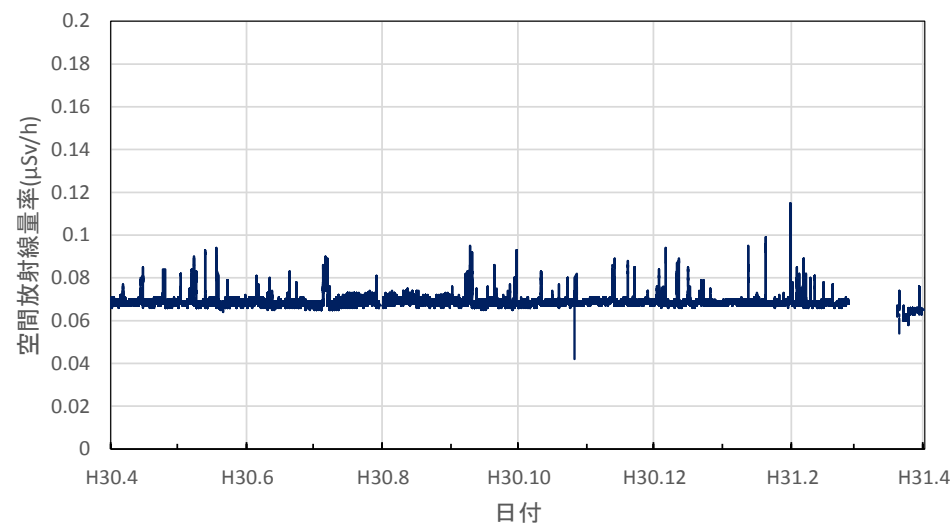

愛媛県宇和島市 県南予地方局宇和島庁舎の空間放射線量率(10分値使用)

愛媛県今治市 県立今治東中等教育学校の空間放射線量率(10分値使用)