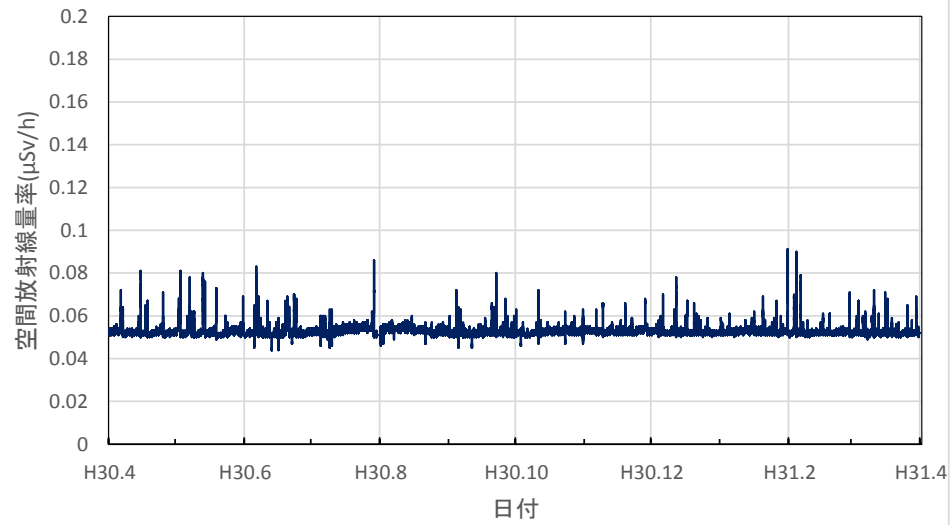

奈良県宇陀市 県宇陀川浄化センターの空間放射線量率(10分値使用)