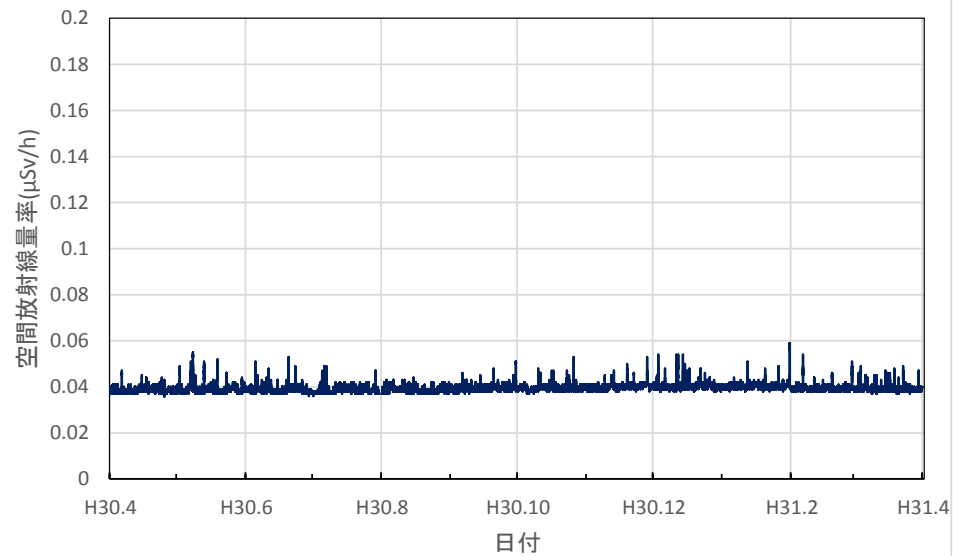

広島県尾道市 東部厚生環境事務所の空間放射線量率(10分値使用)

広島県三次市 北部厚生環境事務所の空間放射線量率(10分値使用)

山口県山口市 県環境保健センター大歳庁舎の空間放射線量率(10分値使用)

山口県岩国市 岩国健康福祉センターの空間放射線量率(10分値使用)

山口県萩市 萩総合庁舎の空間放射線量率(10分値使用)

山口県下関市 西部高等産業技術学校の空間放射線量率(10分値使用)

山口県周防大島町 農林総合技術センター柑きつ振興センターの空間放射線量率(10分値使用)

徳島県徳島市 徳島保健所の空間放射線量率(10分値使用)

徳島県鳴門市 鳴門合同庁舎の空間放射線量率(10分値使用)

徳島県美波町 南部総合県民局美波庁舎の空間放射線量率(10分値使用)

徳島県三好市 池田総合体育館の空間放射線量率(10分値使用)

香川県高松市 県環境保健研究センターの空間放射線量率(10分値使用)

香川県さぬき市 東讃保健福祉事務所の空間放射線量率(10分値使用)

香川県丸亀市 中讃保健福祉事務所の空間放射線量率(10分値使用)