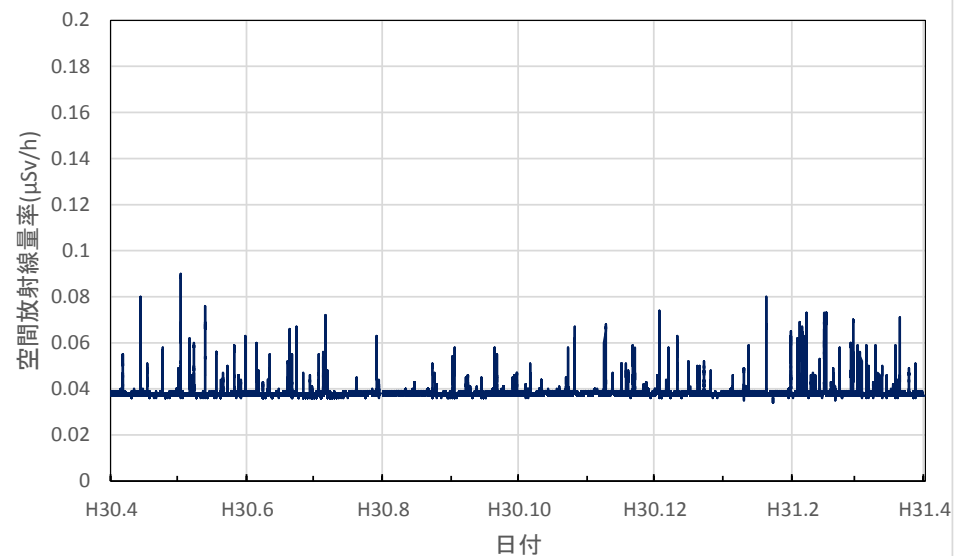

佐賀県多久市 産業技術学院の空間放射線量率(10分値使用)

佐賀県武雄市 武雄総合庁舎の空間放射線量率(10分値使用)

佐賀県嬉野市 県立塩田工業高等学校の空間放射線量率(10分値使用)

長崎県大村市 県環境保健研究センターの空間放射線量率(10分値使用)

長崎県長崎市 県西彼保健所の空間放射線量率(10分値使用)

長崎県島原市 県県南保健所の空間放射線量率(10分値使用)

長崎県平戸市 県県北保健所の空間放射線量率(10分値使用)