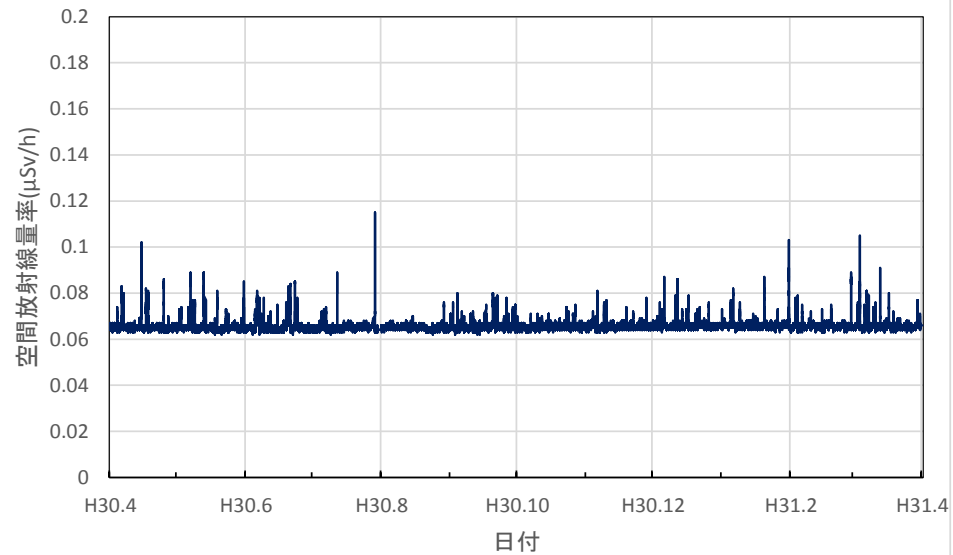

静岡県下田市 下田総合庁舎の空間放射線量率(10分値使用)

愛知県名古屋市 環境調査センターの空間放射線量率(10分値使用)

愛知県豊橋市 環境調査センター東三河支所の空間放射線量率(10分値使用)

愛知県岡崎市 西三河県民事務所の空間放射線量率(10分値使用)

愛知県一宮市 木曾川消防署大気測定局の空間放射線量率(10分値使用)

愛知県設楽町 新城設楽建設事務所設楽支所の空間放射線量率(10分値使用)

三重県四日市市 県保健環境研究所の空間放射線量率(10分値使用)

三重県伊賀市 伊賀庁舎の空間放射線量率(10分値使用)

三重県伊勢市 伊勢庁舎の空間放射線量率(10分値使用)

三重県尾鷲市 広域防災拠点施設の空間放射線量率(10分値使用)

滋賀県大津市 県衛生科学センターの空間放射線量率(10分値使用)

滋賀県草津市 県草津保健所(南部合同庁舎)の空間放射線量率(10分値使用)

滋賀県長浜市 県木之本合同庁舎の空間放射線量率(10分値使用)

滋賀県高島市 南部消防署の空間放射線量率(10分値使用)