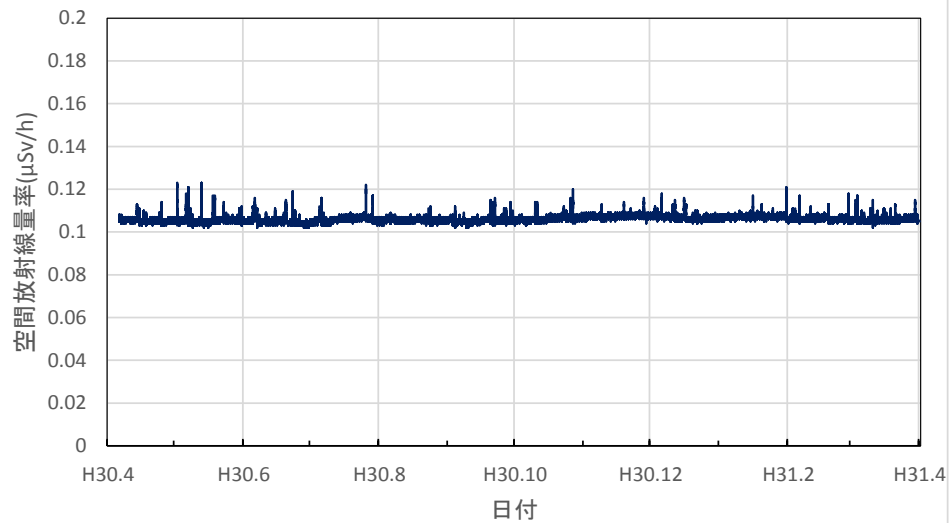

京都府京都市 保健環境研究所(高さ1.0m)の空間放射線量率(10分値使用)

京都府木津川市 木津総合庁舎の空間放射線量率(10分値使用)

大阪府大阪市 大阪健康安全基盤研究所の空間放射線量率(10分値使用)

大阪府茨木市 茨木保健所の空間放射線量率(10分値使用)

大阪府寝屋川市 寝屋川保健所の空間放射線量率(10分値使用)

大阪府東大阪市 環境衛生検査センターの空間放射線量率(10分値使用)

大阪府富田林市 富田林保健所の空間放射線量率(10分値使用)

大阪府泉佐野市 市立佐野中学校の空間放射線量率(10分値使用)

兵庫県尼崎市 尼崎総合庁舎の空間放射線量率(10分値使用)

兵庫県姫路市 姫路総合庁舎の空間放射線量率(10分値使用)

兵庫県豊岡市 豊岡総合庁舎の空間放射線量率(10分値使用)

兵庫県丹波市 柏原総合庁舎の空間放射線量率(10分値使用)

兵庫県洲本市 洲本総合庁舎の空間放射線量率(10分値使用)

兵庫県神戸市 県立工業技術センターの空間放射線量率(10分値使用)