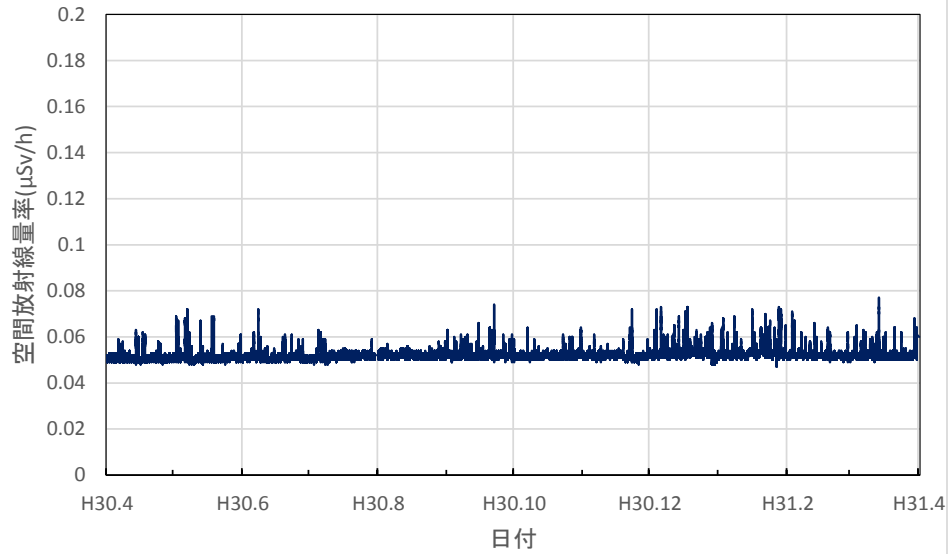

三重県伊賀市 伊賀庁舎の空間放射線量率(10分値使用)

三重県伊勢市 伊勢庁舎の空間放射線量率(10分値使用)

三重県尾鷲市 広域防災拠点施設の空間放射線量率(10分値使用)

滋賀県大津市 県衛生科学センターの空間放射線量率(10分値使用)

滋賀県草津市 県草津保健所(南部合同庁舎)の空間放射線量率(10分値使用)

滋賀県長浜市 県木之本合同庁舎の空間放射線量率(10分値使用)

滋賀県高島市 南部消防署の空間放射線量率(10分値使用)

滋賀県大津市 大津北消防署の空間放射線量率(10分値使用)

滋賀県甲賀市 県甲賀保健所(甲賀合同庁舎)の空間放射線量率(10分値使用)

滋賀県東近江市 県東近江保健所の空間放射線量率(10分値使用)

滋賀県彦根市 県彦根保健所の空間放射線量率(10分値使用)

滋賀県長浜市 県長浜保健所(湖北合同庁舎)の空間放射線量率(10分値使用)

京都府京都市 保健環境研究所(高さ16.9m)の空間放射線量率(10分値使用)