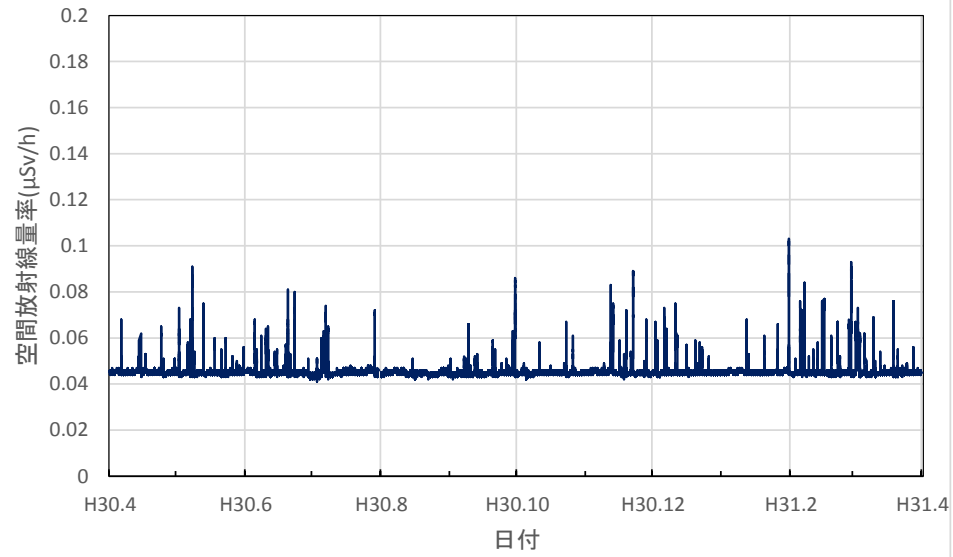

熊本県天草市 県天草保健所の空間放射線量率(10分値使用)

大分県大分市 県衛生環境研究センターの空間放射線量率(10分値使用)

大分県佐伯市 佐伯豊南高等学校の空間放射線量率(10分値使用)

大分県日田市 日田総合庁舎の空間放射線量率(10分値使用)

大分県国東市 国東高等学校の空間放射線量率(10分値使用)

大分県大分市 佐賀関小学校の空間放射線量率(10分値使用)

宮崎県宮崎市 県衛生環境研究所の空間放射線量率(10分値使用)