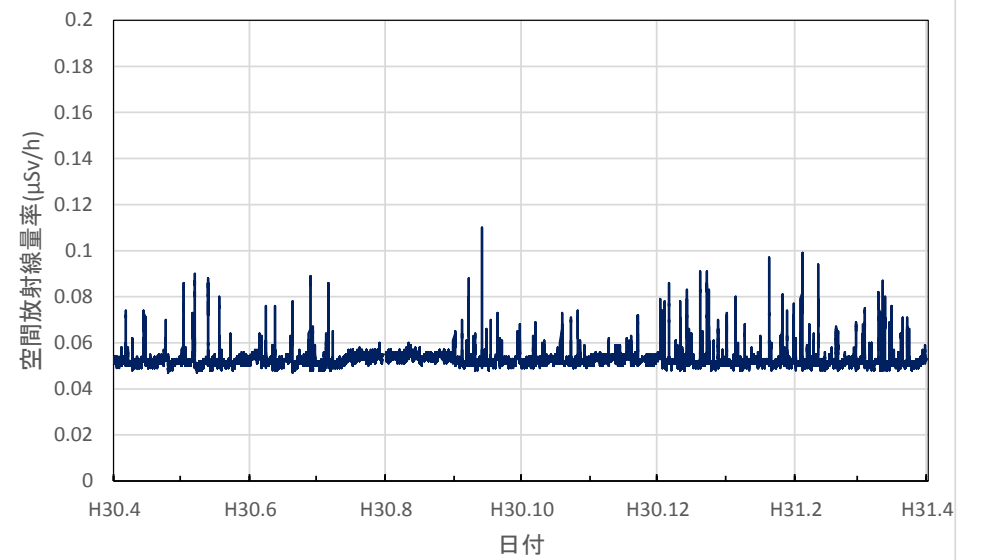

島根県奥出雲町 県仁多土木事業所の空間放射線量率(10分値使用)

島根県浜田市 浜田合同庁舎の空間放射線量率(10分値使用)