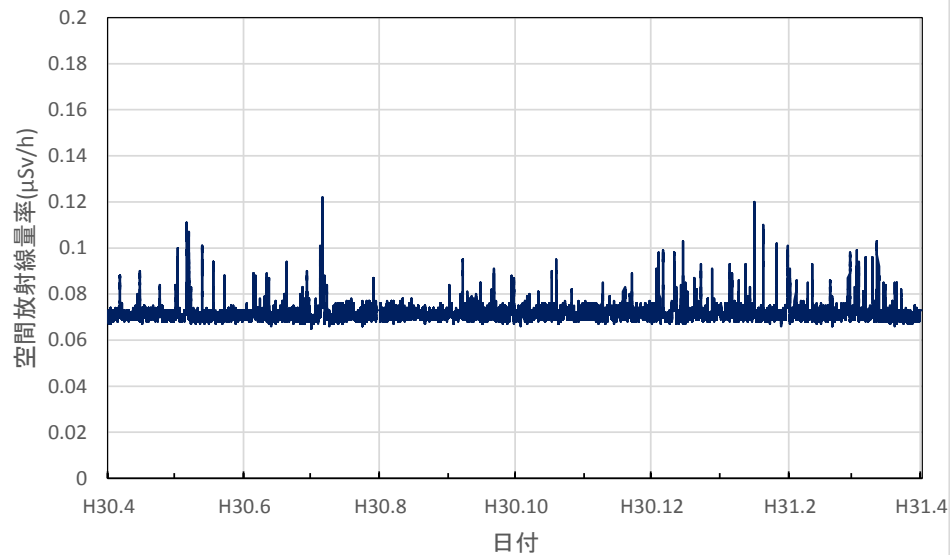

広島県尾道市 東部厚生環境事務所の空間放射線量率(10分値使用)

広島県三次市 北部厚生環境事務所の空間放射線量率(10分値使用)

山口県山口市 県環境保健センター大歳庁舎の空間放射線量率(10分値使用)

山口県岩国市 岩国健康福祉センターの空間放射線量率(10分値使用)

山口県萩市 萩総合庁舎の空間放射線量率(10分値使用)

山口県下関市 西部高等産業技術学校の空間放射線量率(10分値使用)

山口県周防大島町 農林総合技術センター柑きつ振興センターの空間放射線量率(10分値使用)

徳島県徳島市 徳島保健所の空間放射線量率(10分値使用)

徳島県鳴門市 鳴門合同庁舎の空間放射線量率(10分値使用)

徳島県美波町 南部総合県民局美波庁舎の空間放射線量率(10分値使用)

徳島県三好市 池田総合体育館の空間放射線量率(10分値使用)

香川県高松市 県環境保健研究センターの空間放射線量率(10分値使用)

香川県さぬき市 東讃保健福祉事務所の空間放射線量率(10分値使用)

香川県丸亀市 中讃保健福祉事務所の空間放射線量率(10分値使用)