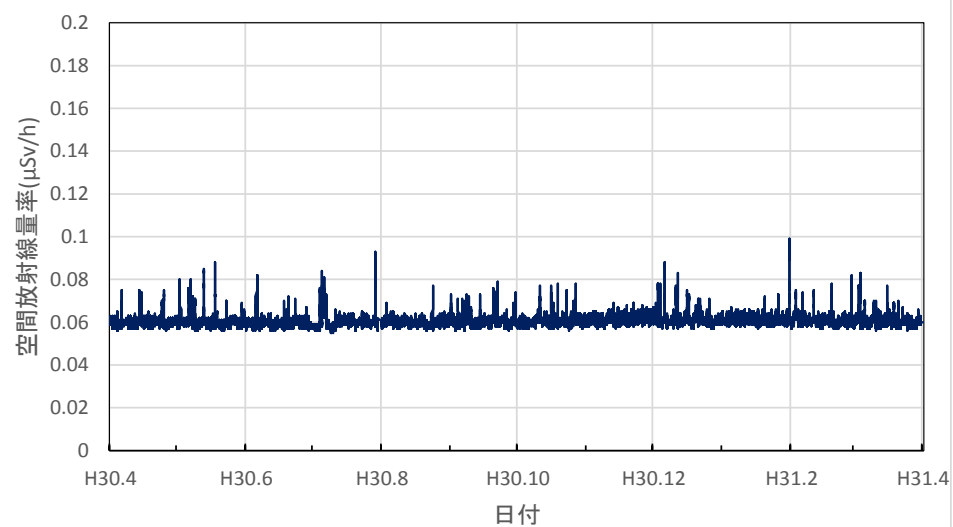

広島県廿日市市 西部厚生環境事務所の空間放射線量率(10分値使用)

岡山県和気町 備前県民局東備地域事務所の空間放射線量率(10分値使用)