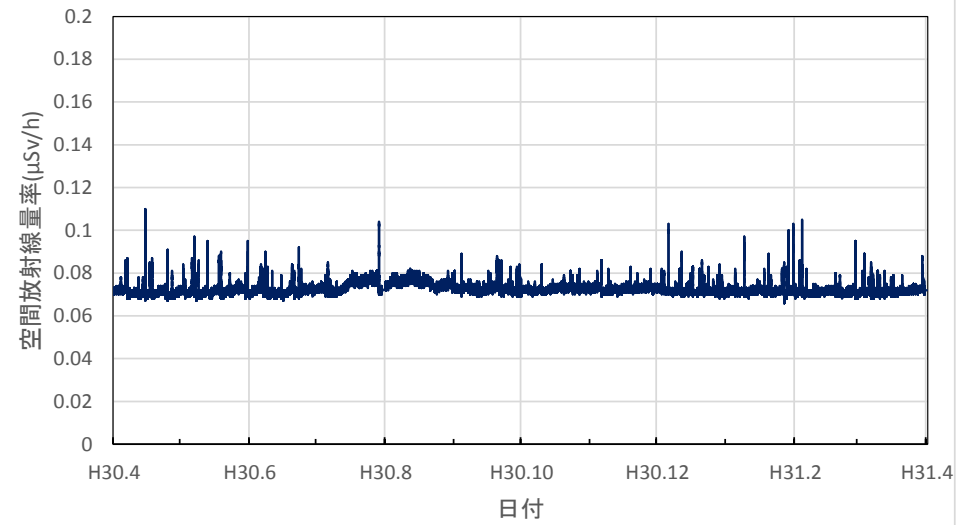

三重県伊賀市 伊賀庁舎の空間放射線量率(10分値使用)

三重県伊勢市 伊勢庁舎の空間放射線量率(10分値使用)

三重県尾鷲市 広域防災拠点施設の空間放射線量率(10分値使用)

滋賀県大津市 県衛生科学センターの空間放射線量率(10分値使用)

滋賀県草津市 県草津保健所(南部合同庁舎)の空間放射線量率(10分値使用)

滋賀県長浜市 県木之本合同庁舎の空間放射線量率(10分値使用)

滋賀県高島市 南部消防署の空間放射線量率(10分値使用)

滋賀県大津市 大津北消防署の空間放射線量率(10分値使用)

滋賀県甲賀市 県甲賀保健所(甲賀合同庁舎)の空間放射線量率(10分値使用)

滋賀県東近江市 県東近江保健所の空間放射線量率(10分値使用)

滋賀県彦根市 県彦根保健所の空間放射線量率(10分値使用)

滋賀県長浜市 県長浜保健所(湖北合同庁舎)の空間放射線量率(10分値使用)

京都府京都市 保健環境研究所(高さ16.9m)の空間放射線量率(10分値使用)