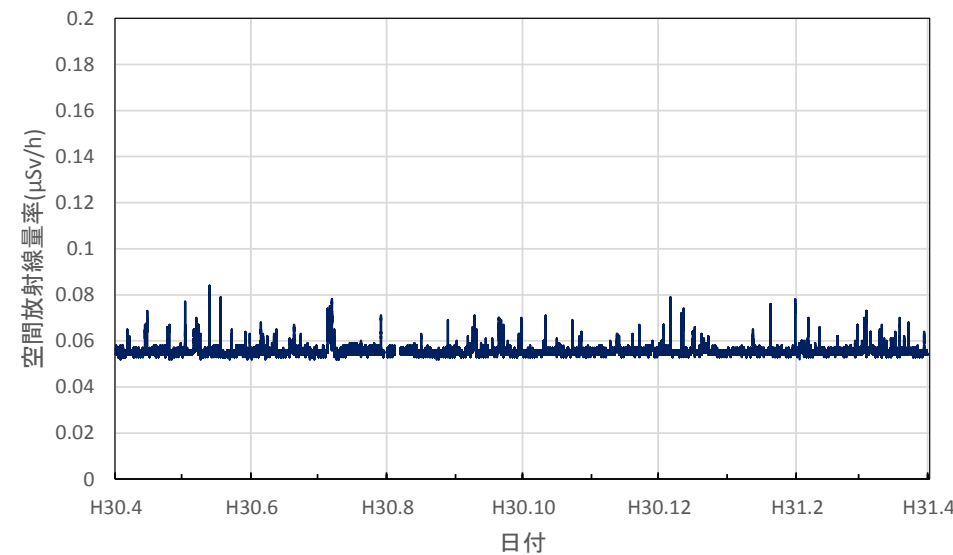

山口県山口市 県環境保健センター大歳庁舎の空間放射線量率(10分値使用)

広島県尾道市 東部厚生環境事務所の空間放射線量率(10分値使用)