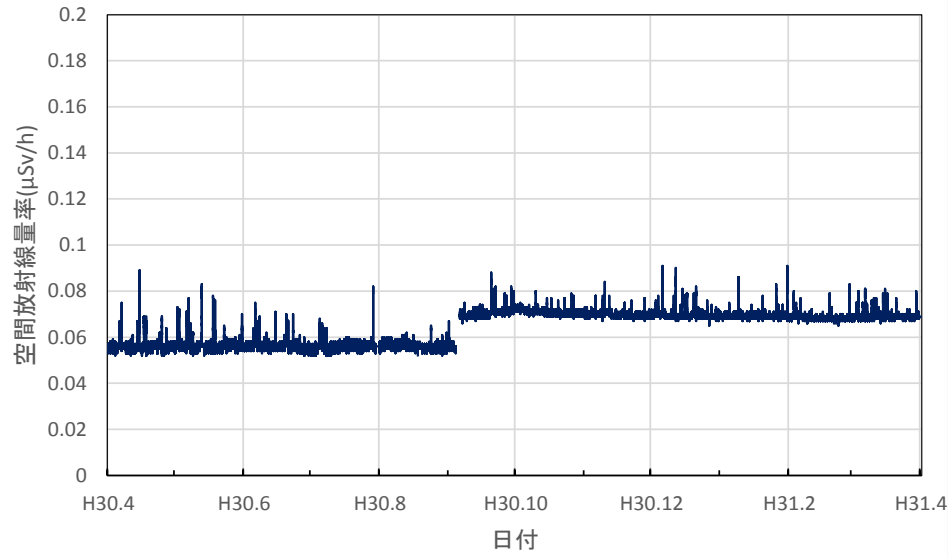

滋賀県大津市 大津北消防署の空間放射線量率(10分値使用)

滋賀県甲賀市 県甲賀保健所(甲賀合同庁舎)の空間放射線量率(10分値使用)

滋賀県東近江市 県東近江保健所の空間放射線量率(10分値使用)

滋賀県彦根市 県彦根保健所の空間放射線量率(10分値使用)

滋賀県長浜市 県長浜保健所(湖北合同庁舎)の空間放射線量率(10分値使用)

京都府京都市 保健環境研究所(高さ16.9m)の空間放射線量率(10分値使用)

京都府宮津市 宮津総合庁舎の空間放射線量率(10分値使用)

京都府舞鶴市 中丹東保健所の空間放射線量率(10分値使用)

京都府綾部市 綾部総合庁舎の空間放射線量率(10分値使用)

京都府南丹市 南丹土木事務所美山出張所の空間放射線量率(10分値使用)

京都府南丹市 南丹保健所の空間放射線量率(10分値使用)

京都府京都市 久多測定所の空間放射線量率(10分値使用)

京都府京都市 京都府庁の空間放射線量率(10分値使用)

京都府京都市 保健環境研究所(高さ1.0m)の空間放射線量率(10分値使用)

京都府木津川市 木津総合庁舎の空間放射線量率(10分値使用)

大阪府大阪市 大阪健康安全基盤研究所の空間放射線量率(10分値使用)

大阪府茨木市 茨木保健所の空間放射線量率(10分値使用)

大阪府寝屋川市 寝屋川保健所の空間放射線量率(10分値使用)

大阪府東大阪市 環境衛生検査センターの空間放射線量率(10分値使用)

大阪府富田林市 富田林保健所の空間放射線量率(10分値使用)