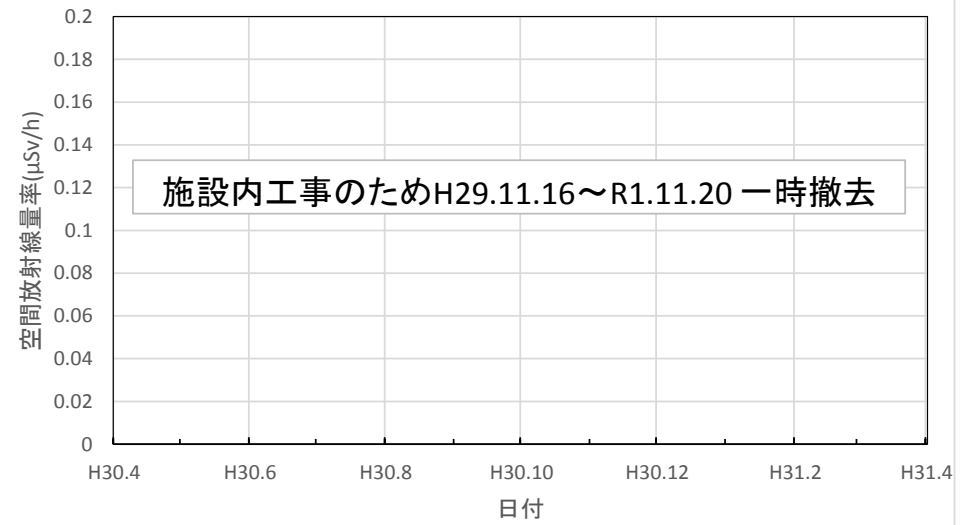

滋賀県大津市 大津北消防署の空間放射線量率(10分値使用)

滋賀県甲賀市 県甲賀保健所(甲賀合同庁舎)の空間放射線量率(10分値使用)

滋賀県東近江市 県東近江保健所の空間放射線量率(10分値使用)

滋賀県彦根市 県彦根保健所の空間放射線量率(10分値使用)

滋賀県長浜市 県長浜保健所(湖北合同庁舎)の空間放射線量率(10分値使用)

京都府京都市 保健環境研究所(高さ16.9m)の空間放射線量率(10分値使用)

京都府宮津市 宮津総合庁舎の空間放射線量率(10分値使用)

京都府舞鶴市 中丹東保健所の空間放射線量率(10分値使用)

京都府綾部市 綾部総合庁舎の空間放射線量率(10分値使用)

京都府南丹市 南丹土木事務所美山出張所の空間放射線量率(10分値使用)

京都府南丹市 南丹保健所の空間放射線量率(10分値使用)

京都府京都市 久多測定所の空間放射線量率(10分値使用)

京都府京都市 京都府庁の空間放射線量率(10分値使用)

京都府京都市 保健環境研究所(高さ1.0m)の空間放射線量率(10分値使用)

京都府木津川市 木津総合庁舎の空間放射線量率(10分値使用)

大阪府大阪市 大阪健康安全基盤研究所の空間放射線量率(10分値使用)

大阪府茨木市 茨木保健所の空間放射線量率(10分値使用)

大阪府寝屋川市 寝屋川保健所の空間放射線量率(10分値使用)

大阪府東大阪市 環境衛生検査センターの空間放射線量率(10分値使用)

大阪府富田林市 富田林保健所の空間放射線量率(10分値使用)