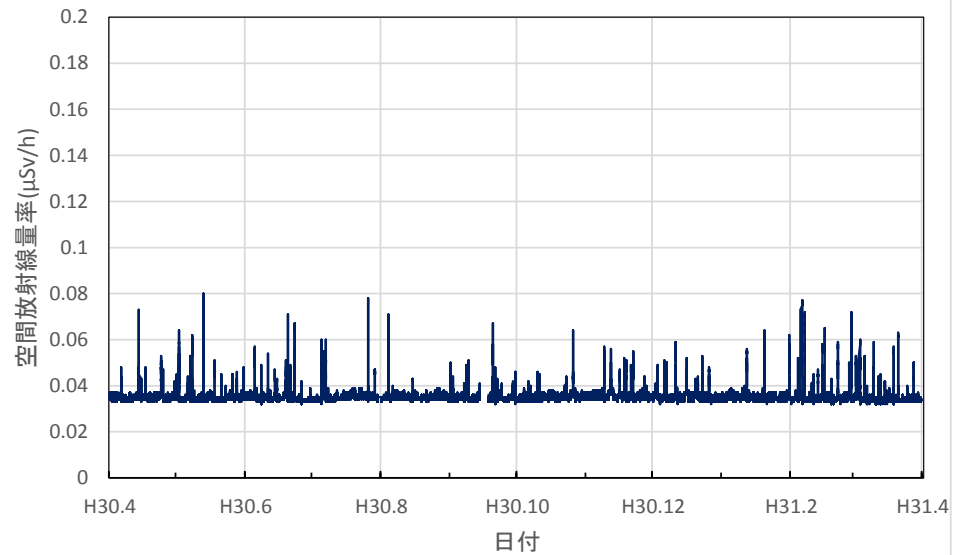

長崎県松浦市 松浦市役所の空間放射線量率(10分値使用)

長崎県壱岐市 県壱岐保健所の空間放射線量率(10分値使用)

熊本県宇土市 県保健環境科学研究所の空間放射線量率(10分値使用)

熊本県荒尾市 荒尾市役所の空間放射線量率(10分値使用)

熊本県熊本市 熊本県庁の空間放射線量率(10分値使用)

熊本県八代市 八代市役所の空間放射線量率(10分値使用)

熊本県水俣市 県環境センターの空間放射線量率(10分値使用)