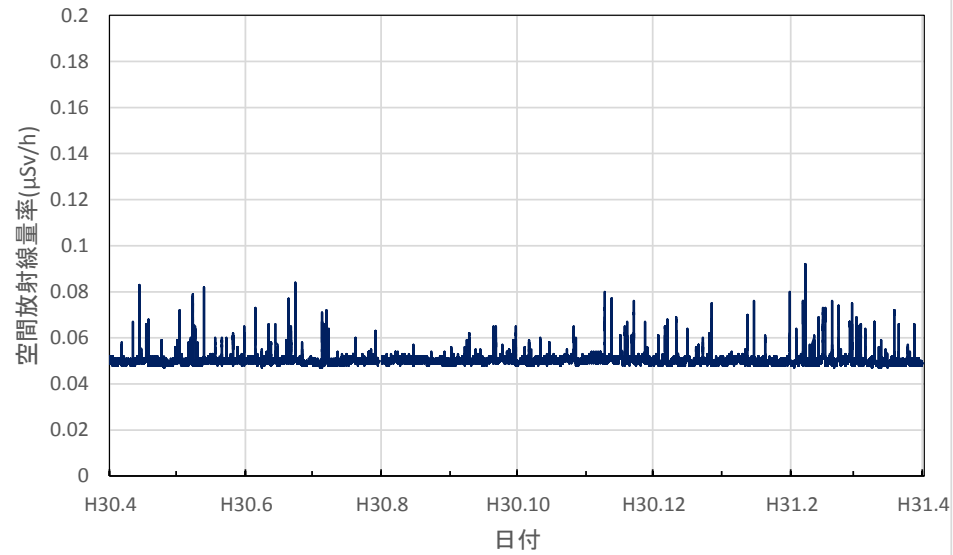

長崎県松浦市 松浦市役所の空間放射線量率(10分値使用)

長崎県壱岐市 県壱岐保健所の空間放射線量率(10分値使用)

熊本県宇土市 県保健環境科学研究所の空間放射線量率(10分値使用)

熊本県荒尾市 荒尾市役所の空間放射線量率(10分値使用)

熊本県熊本市 熊本県庁の空間放射線量率(10分値使用)

熊本県八代市 八代市役所の空間放射線量率(10分値使用)

熊本県水俣市 県環境センターの空間放射線量率(10分値使用)