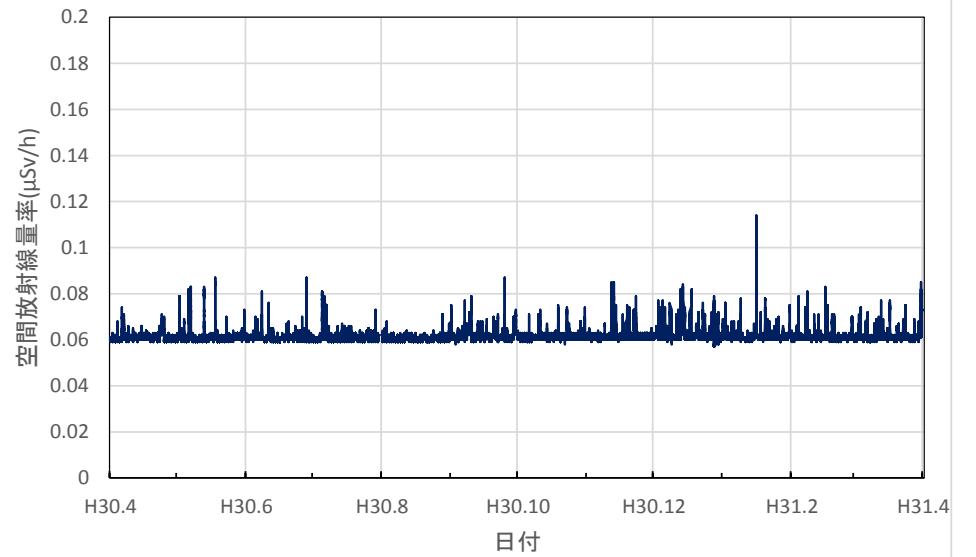

奈良県大和高田市 県高田土木事務所の空間放射線量率(10分値使用)

奈良県宇陀市 県宇陀川浄化センターの空間放射線量率(10分値使用)

奈良県下市町 県吉野保健所の空間放射線量率(10分値使用)

奈良県奈良市 奈良土木事務所の空間放射線量率(10分値使用)

和歌山県和歌山市 県環境衛生研究センターの空間放射線量率(10分値使用)

和歌山県橋本市 伊都総合庁舎の空間放射線量率(10分値使用)

和歌山県田辺市 西牟婁総合庁舎の空間放射線量率(10分値使用)

和歌山県新宮市 東牟婁総合庁舎の空間放射線量率(10分値使用)

鳥取県湯梨浜町 県衛生環境研究所の空間放射線量率(10分値使用)

鳥取県琴浦町 きらりタウン赤碕の空間放射線量率(10分値使用)

鳥取県南部町 南部町法勝寺庁舎の空間放射線量率(10分値使用)

鳥取県日野町 日野振興センターの空間放射線量率(10分値使用)

鳥取県大山町 大山町役場大山支所の空間放射線量率(10分値使用)

鳥取県鳥取市 鳥取県庁の空間放射線量率(10分値使用)