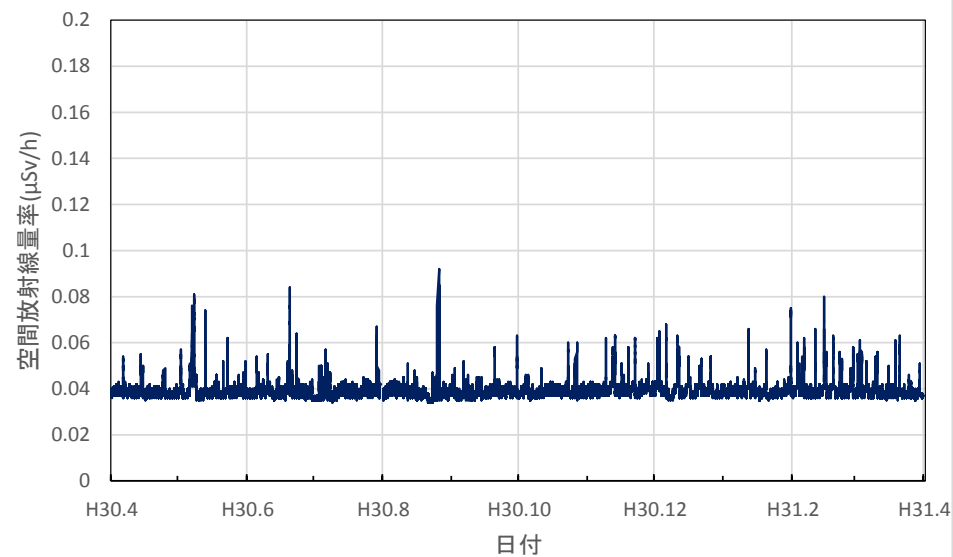

高知県佐川町 中央西福祉保健所の空間放射線量率(10分値使用)