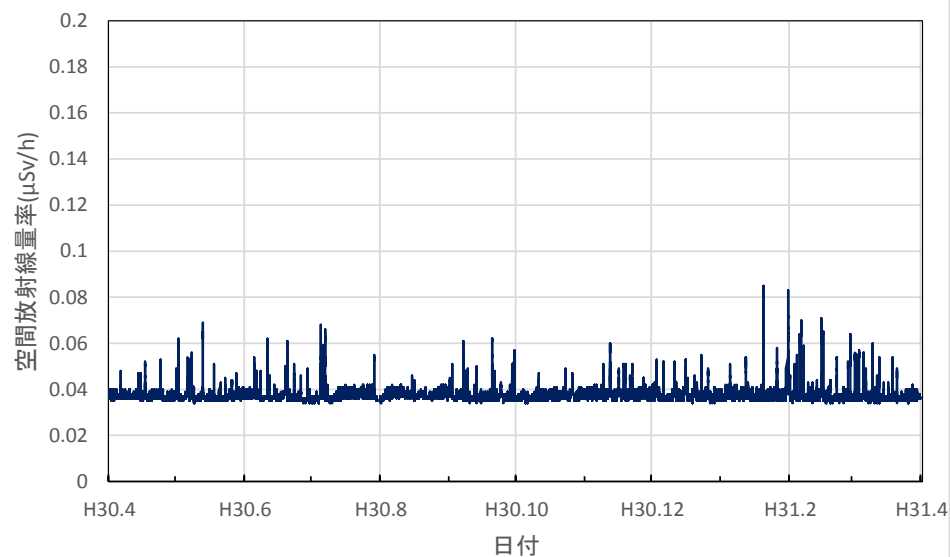

熊本県天草市 県天草保健所の空間放射線量率(10分値使用)

大分県大分市 県衛生環境研究センターの空間放射線量率(10分値使用)

大分県佐伯市 佐伯豊南高等学校の空間放射線量率(10分値使用)

大分県日田市 日田総合庁舎の空間放射線量率(10分値使用)

大分県国東市 国東高等学校の空間放射線量率(10分値使用)

大分県大分市 佐賀関小学校の空間放射線量率(10分値使用)

宮崎県宮崎市 県衛生環境研究所の空間放射線量率(10分値使用)