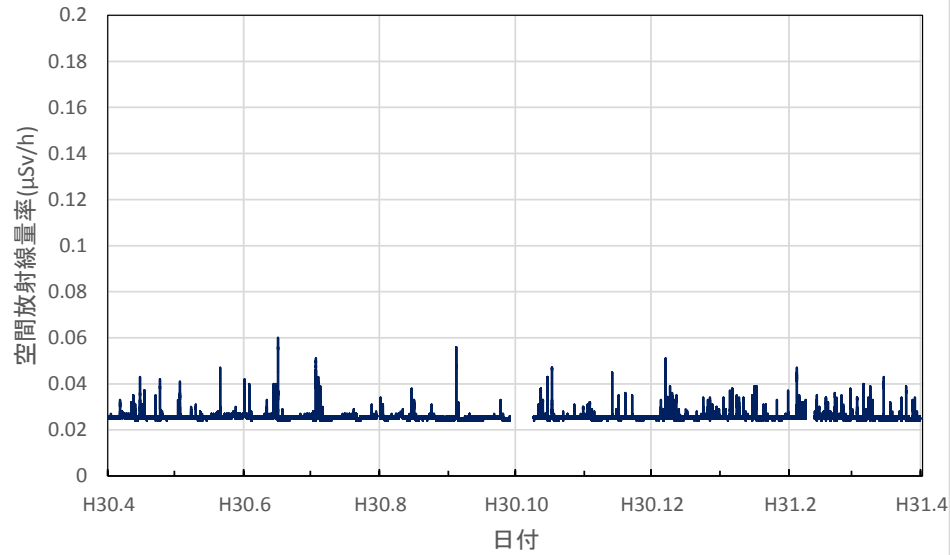

鹿児島県西之表市 熊毛支庁の空間放射線量率(10分値使用)

鹿児島県奄美市 大島支庁の空間放射線量率(10分値使用)

沖縄県うるま市 原子力艦放射能調査施設の空間放射線量率(10分値使用)

沖縄県那覇市 沖縄県庁の空間放射線量率(10分値使用)

沖縄県名護市 北部福祉保健所の空間放射線量率(10分値使用)

沖縄県石垣市 八重山福祉保健所の空間放射線量率(10分値使用)