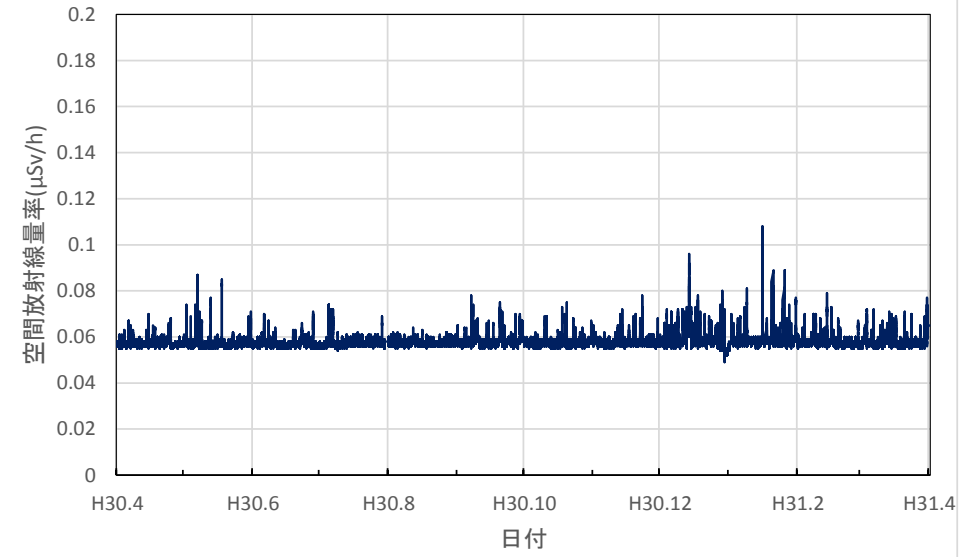

京都府京都市 保健環境研究所(高さ1.0m)の空間放射線量率(10分値使用)

京都府木津川市 木津総合庁舎の空間放射線量率(10分値使用)

大阪府大阪市 大阪健康安全基盤研究所の空間放射線量率(10分値使用)

大阪府茨木市 茨木保健所の空間放射線量率(10分値使用)

大阪府寝屋川市 寝屋川保健所の空間放射線量率(10分値使用)

大阪府東大阪市 環境衛生検査センターの空間放射線量率(10分値使用)

大阪府富田林市 富田林保健所の空間放射線量率(10分値使用)

大阪府泉佐野市 市立佐野中学校の空間放射線量率(10分値使用)

兵庫県尼崎市 尼崎総合庁舎の空間放射線量率(10分値使用)

兵庫県姫路市 姫路総合庁舎の空間放射線量率(10分値使用)

兵庫県豊岡市 豊岡総合庁舎の空間放射線量率(10分値使用)

兵庫県丹波市 柏原総合庁舎の空間放射線量率(10分値使用)

兵庫県洲本市 洲本総合庁舎の空間放射線量率(10分値使用)

兵庫県神戸市 県立工業技術センターの空間放射線量率(10分値使用)