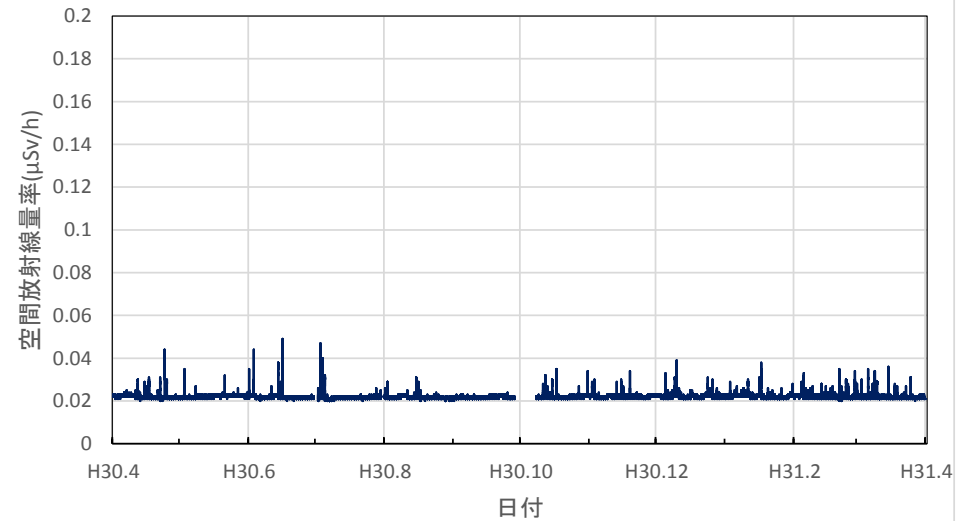

沖縄県名護市 北部福祉保健所の空間放射線量率(10分値使用)

沖縄県うるま市 原子力艦放射能調査施設の空間放射線量率(10分値使用)