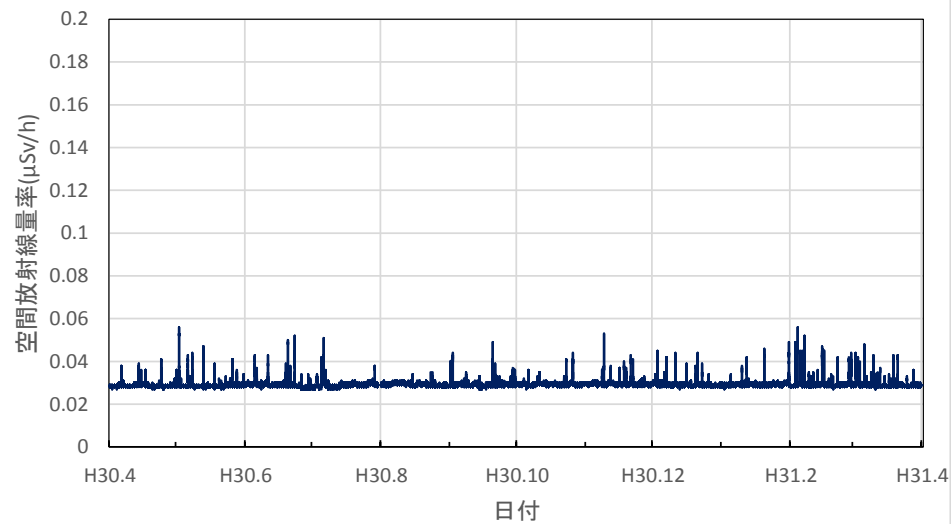

佐賀県多久市 産業技術学院の空間放射線量率(10分値使用)

佐賀県武雄市 武雄総合庁舎の空間放射線量率(10分値使用)

佐賀県嬉野市 県立塩田工業高等学校の空間放射線量率(10分値使用)

長崎県大村市 県環境保健研究センターの空間放射線量率(10分値使用)

長崎県長崎市 県西彼保健所の空間放射線量率(10分値使用)

長崎県島原市 県県南保健所の空間放射線量率(10分値使用)

長崎県平戸市 県県北保健所の空間放射線量率(10分値使用)