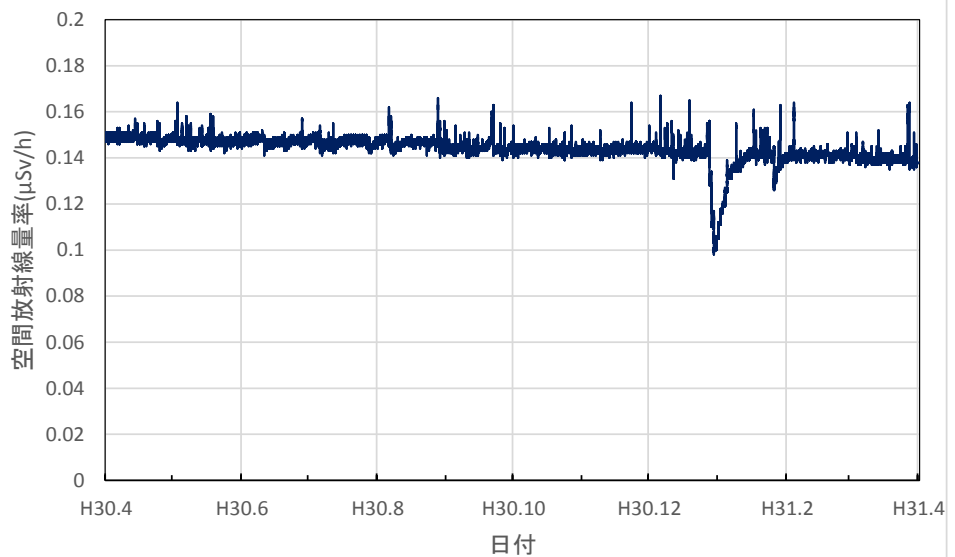

山形県新庄市 最上総合支庁の空間放射線量率(10分値使用)

山形県米沢市 置賜総合支庁の空間放射線量率(10分値使用)

山形県三川町 庄内総合支庁の空間放射線量率(10分値使用)

山形県小国町 小国町役場の空間放射線量率(10分値使用)

福島県大熊町 旧県原子力センターの空間放射線量率(10分値使用)

福島県福島市 紅葉山公園の空間放射線量率(10分値使用)

福島県福島市 県北保健福祉事務所の空間放射線量率(10分値使用)