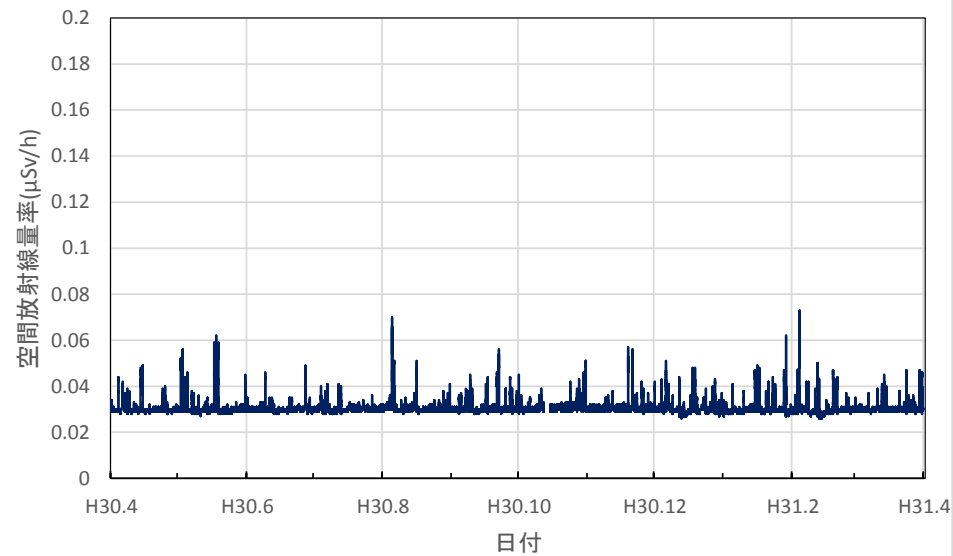

岩手県花巻市 花巻地区合同庁舎の空間放射線量率(10分値使用)