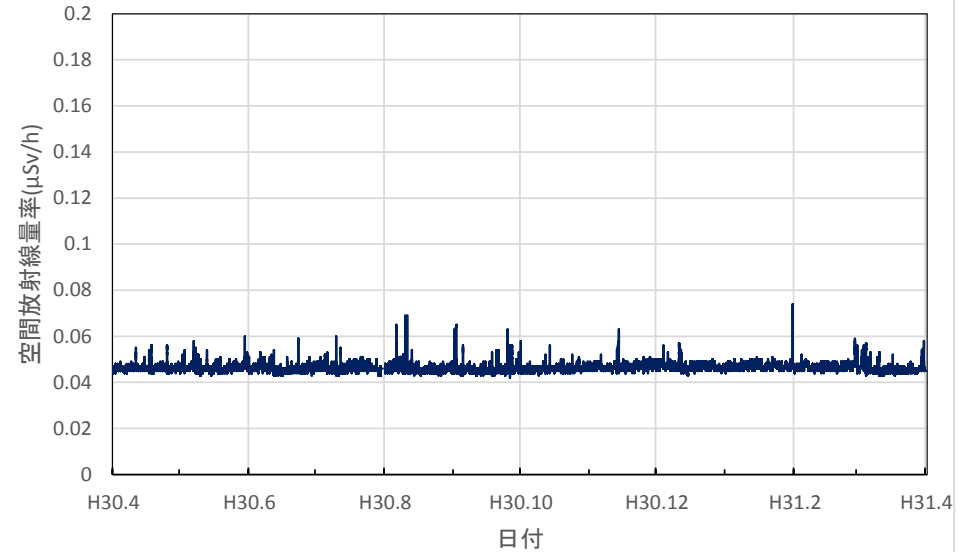

埼玉県秩父市 秩父地方庁舎の空間放射線量率(10分値使用)