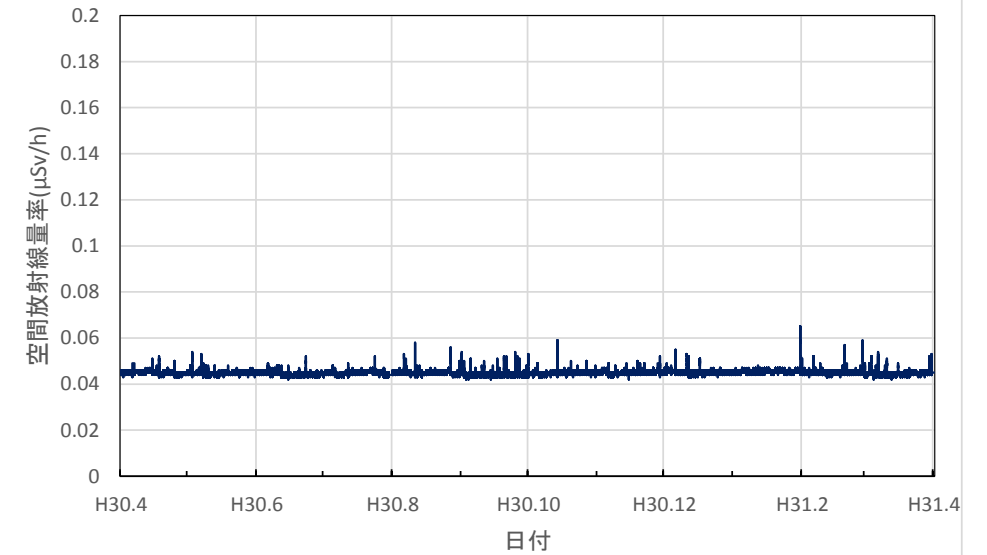

埼玉県秩父市 秩父地方庁舎の空間放射線量率(10分値使用)

埼玉県加須市 県環境科学国際センターの空間放射線量率(10分値使用)

埼玉県狭山市 狭山保健所の空間放射線量率(10分値使用)

埼玉県三郷市 三郷高校の空間放射線量率(10分値使用)

埼玉県さいたま市 埼玉県庁の空間放射線量率(10分値使用)

千葉県市原市 県環境研究センターの空間放射線量率(10分値使用)

千葉県柏市 市立田中小学校の空間放射線量率(10分値使用)