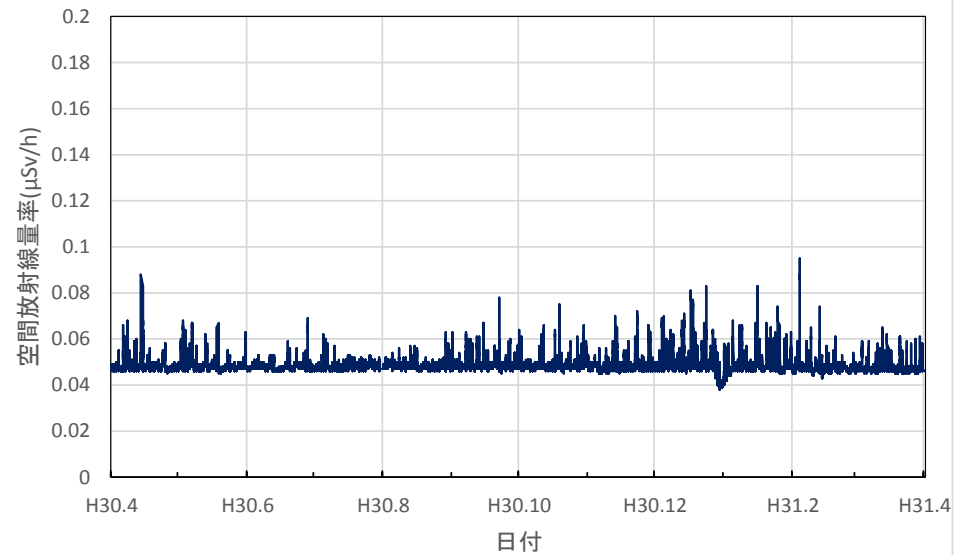

新潟県阿賀町 新潟地域振興局津川庁舎の空間放射線量率(10分値使用)

新潟県長岡市 長岡地域振興局の空間放射線量率(10分値使用)

新潟県南魚沼市 南魚沼地域振興局健康福祉環境部の空間放射線量率(10分値使用)

新潟県上越市 上越地域振興局健康福祉環境部の空間放射線量率(10分値使用)

新潟県糸魚川市 糸魚川地域振興局の空間放射線量率(10分値使用)

富山県射水市 県環境科学センターの空間放射線量率(10分値使用)