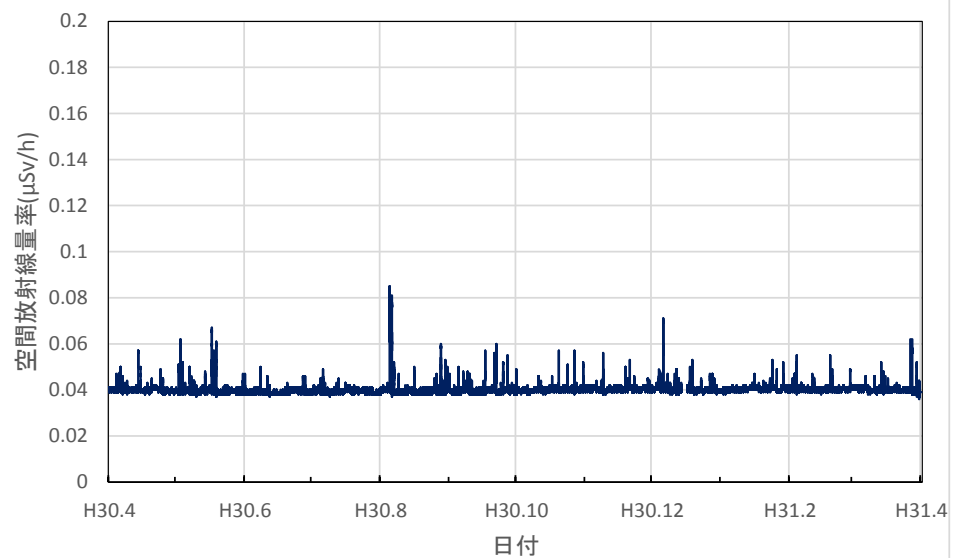

宮城県大崎市 大崎合同庁舎の空間放射線量率(10分値使用)

宮城県栗原市 栗原合同庁舎の空間放射線量率(10分値使用)

宮城県登米市 登米合同庁舎の空間放射線量率(10分値使用)

宮城県気仙沼市 気仙沼保健福祉事務所の空間放射線量率(10分値使用)

宮城県仙台市 県環境放射線監視センターの空間放射線量率(10分値使用)

宮城県石巻市 石巻合同庁舎の空間放射線量率(10分値使用)

秋田県秋田市 県健康環境センターの空間放射線量率(10分値使用)