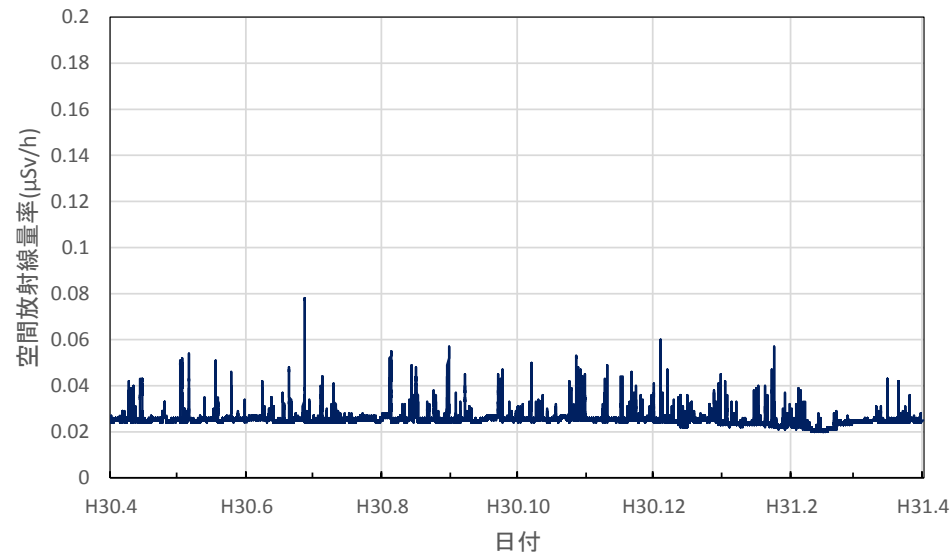

北海道室蘭市 胆振総合振興局の空間放射線量率(10分値使用)