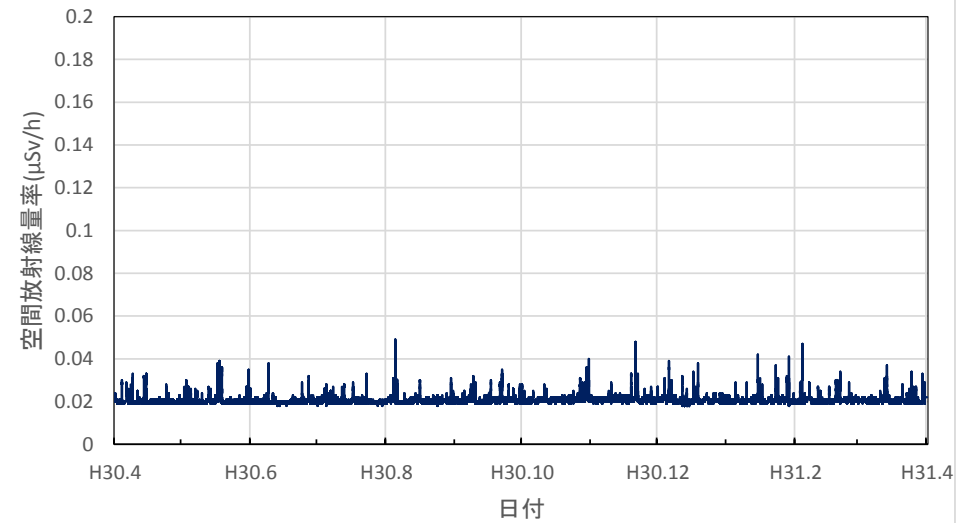

青森県五所川原市 五所川原市役所の空間放射線量率(10分値使用)

青森県十和田市 十和田市役所の空間放射線量率(10分値使用)

青森県むつ市 むつ市役所川内庁舎の空間放射線量率(10分値使用)

青森県深浦町 深浦町役場の空間放射線量率(10分値使用)

青森県外ヶ浜町 外ヶ浜町役場の空間放射線量率(10分値使用)

青森県三戸町 アップルドームの空間放射線量率(10分値使用)

岩手県盛岡市 県環境保健研究センターの空間放射線量率(10分値使用)