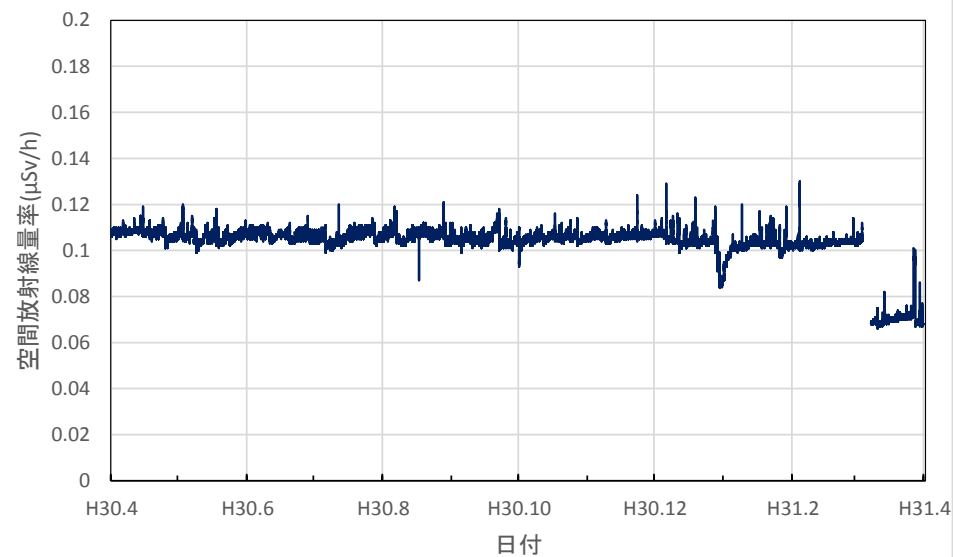

山形県新庄市 最上総合支庁の空間放射線量率(10分値使用)

山形県米沢市 置賜総合支庁の空間放射線量率(10分値使用)

山形県三川町 庄内総合支庁の空間放射線量率(10分値使用)

山形県小国町 小国町役場の空間放射線量率(10分値使用)

福島県大熊町 旧県原子力センターの空間放射線量率(10分値使用)

福島県福島市 紅葉山公園の空間放射線量率(10分値使用)

福島県福島市 県北保健福祉事務所の空間放射線量率(10分値使用)