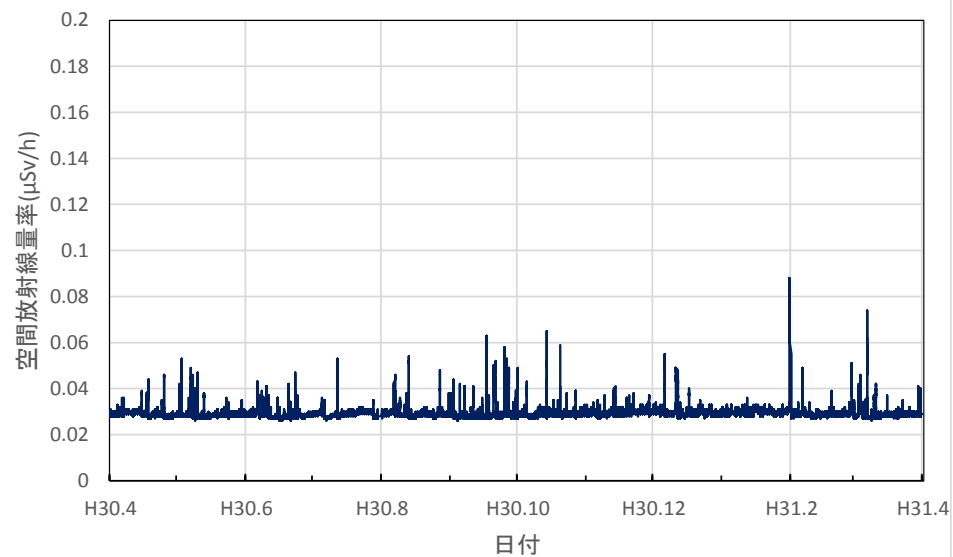

東京都調布市 調布飛行場の空間放射線量率(10分値使用)