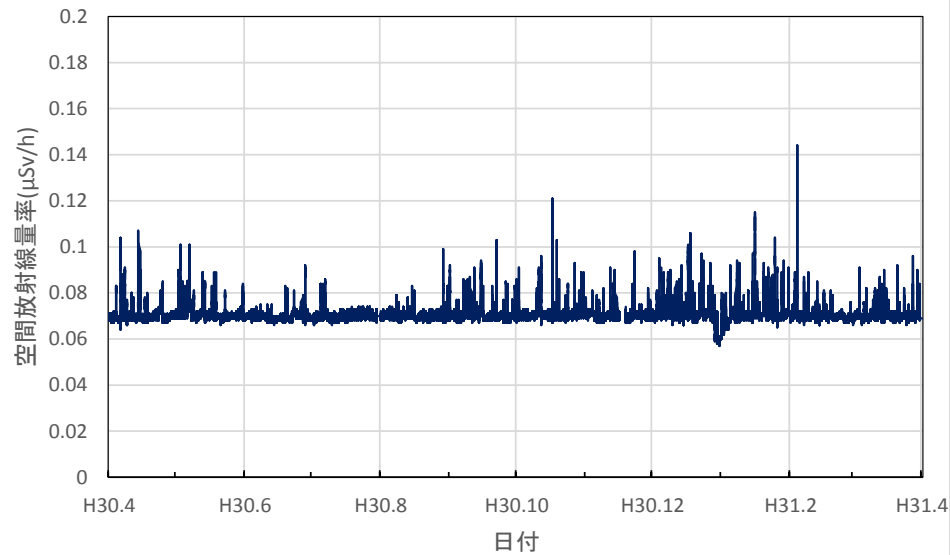

富山県高岡市 高岡厚生センターの空間放射線量率(10分値使用)