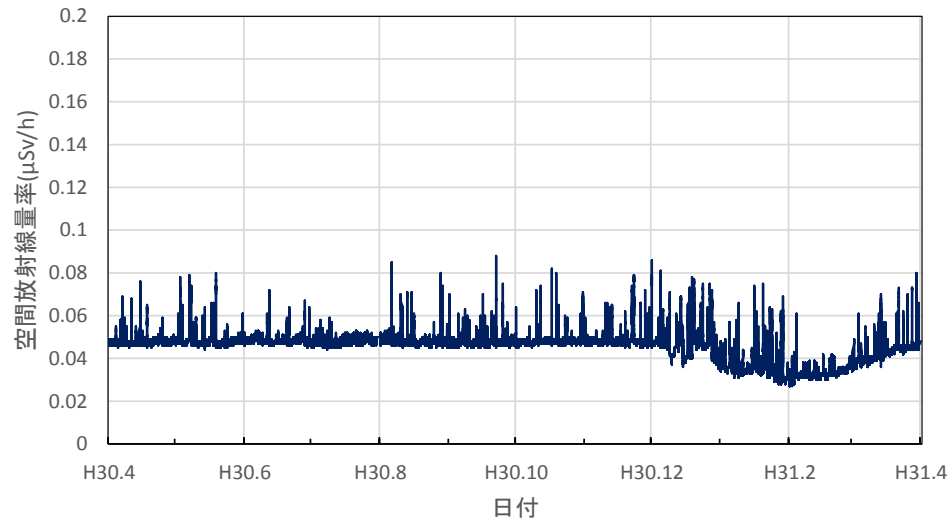

新潟県南魚沼市 南魚沼地域振興局健康福祉環境部の空間放射線量率(10分値使用)