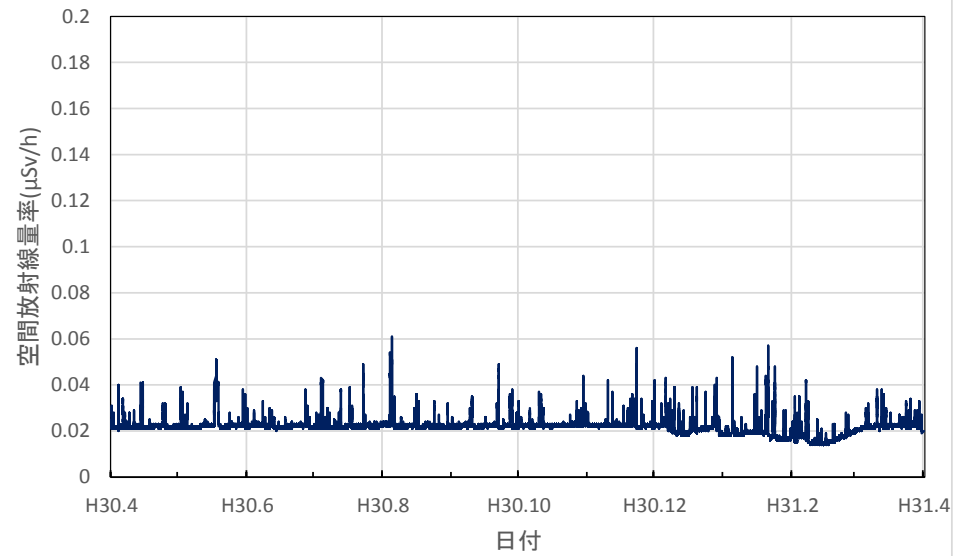

青森県十和田市 十和田市役所の空間放射線量率(10分値使用)