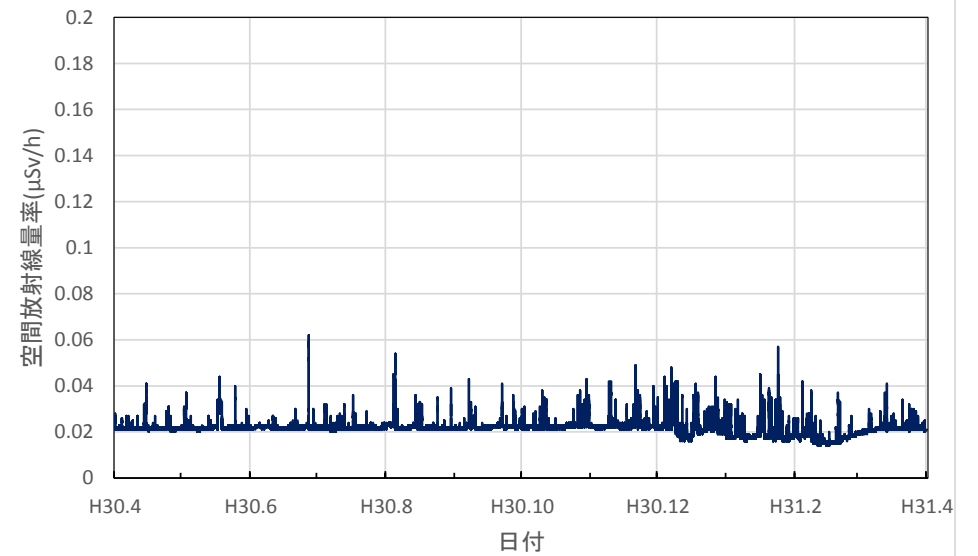

北海道室蘭市 胆振総合振興局の空間放射線量率(10分値使用)

北海道帯広市 十勝総合振興局の空間放射線量率(10分値使用)

北海道釧路市 釧路総合振興局(釧路保健所)の空間放射線量率(10分値使用)

北海道札幌市 北海道原子力環境センター札幌分室の空間放射線量率(10分値使用)

青森県青森市 県環境保健センターの空間放射線量率(10分値使用)

青森県弘前市 弘前市役所の空間放射線量率(10分値使用)

青森県八戸市 八戸市庁の空間放射線量率(10分値使用)

青森県五所川原市 五所川原市役所の空間放射線量率(10分値使用)

青森県十和田市 十和田市役所の空間放射線量率(10分値使用)

青森県むつ市 むつ市役所川内庁舎の空間放射線量率(10分値使用)

青森県深浦町 深浦町役場の空間放射線量率(10分値使用)

青森県外ヶ浜町 外ヶ浜町役場の空間放射線量率(10分値使用)

青森県三戸町 アップルドームの空間放射線量率(10分値使用)

岩手県盛岡市 県環境保健研究センターの空間放射線量率(10分値使用)