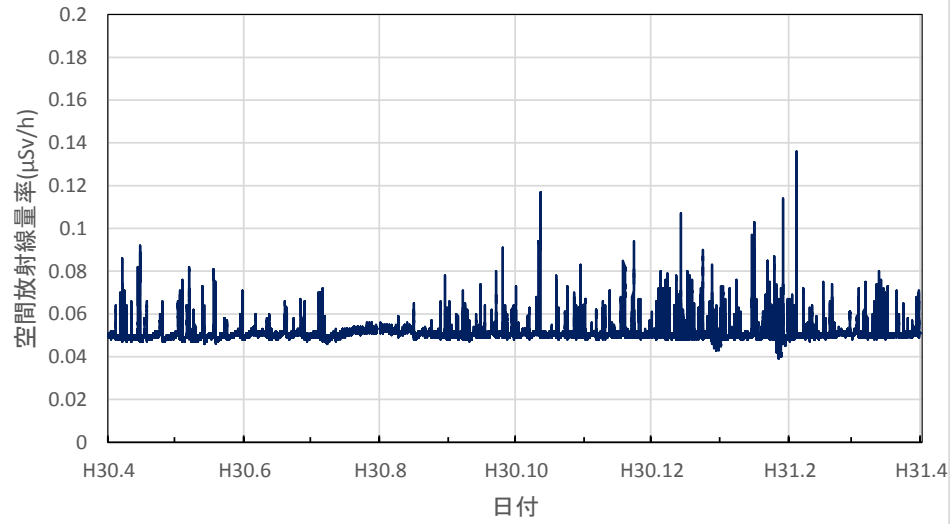

石川県小松市 さわ池ふれあいパークの空間放射線量率(10分値使用)