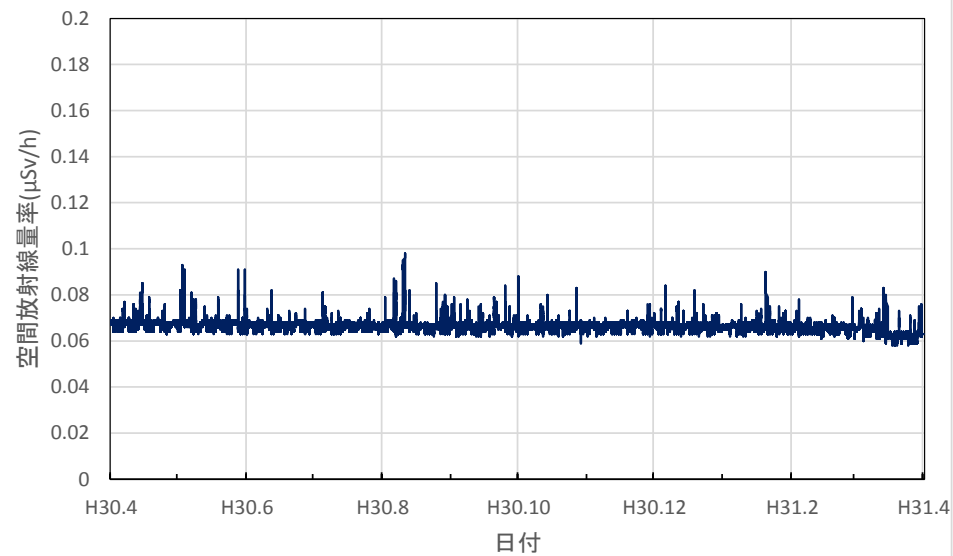

福島県白河市 白河合同庁舎の空間放射線量率(10分値使用)