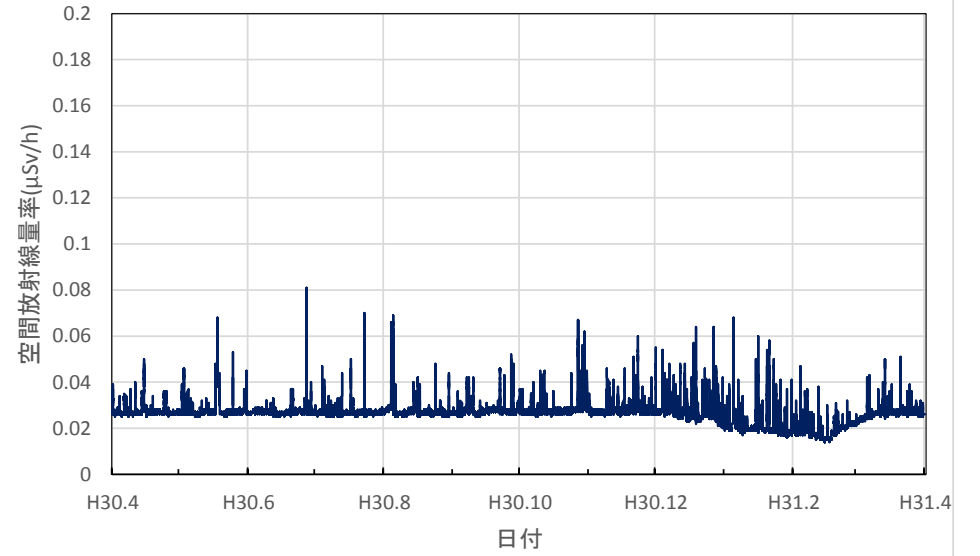

青森県五所川原市 五所川原市役所の空間放射線量率(10分値使用)

青森県十和田市 十和田市役所の空間放射線量率(10分値使用)

青森県むつ市 むつ市役所川内庁舎の空間放射線量率(10分値使用)

青森県深浦町 深浦町役場の空間放射線量率(10分値使用)

青森県外ヶ浜町 外ヶ浜町役場の空間放射線量率(10分値使用)

青森県三戸町 アップルドームの空間放射線量率(10分値使用)

岩手県盛岡市 県環境保健研究センターの空間放射線量率(10分値使用)