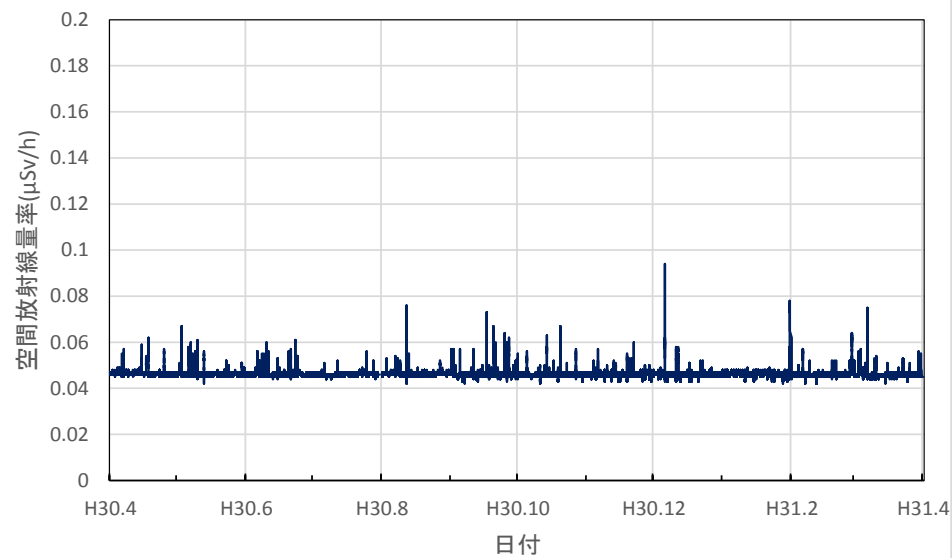

東京都足立区 舎人公園の空間放射線量率(10分値使用)

東京都八王子市 首都大学東京 南大沢キャンパスの空間放射線量率(10分値使用)

東京都調布市 調布飛行場の空間放射線量率(10分値使用)

神奈川県茅ヶ崎市 衛生研究所の空間放射線量率(10分値使用)

神奈川県横浜市 県立岸根高等学校の空間放射線量率(10分値使用)

神奈川県逗子市 県立逗葉高等学校の空間放射線量率(10分値使用)

神奈川県海老名市 (地独) 県立産業技術総合研究所の空間放射線量率(10分値使用)