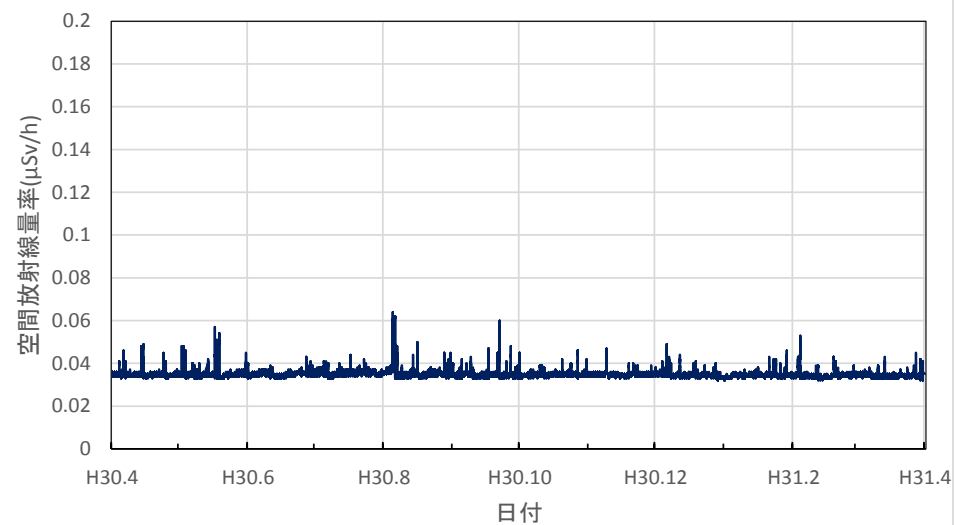

宮城県大崎市 大崎合同庁舎の空間放射線量率(10分値使用)

宮城県栗原市 栗原合同庁舎の空間放射線量率(10分値使用)

宮城県登米市 登米合同庁舎の空間放射線量率(10分値使用)

宮城県気仙沼市 気仙沼保健福祉事務所の空間放射線量率(10分値使用)

宮城県仙台市 県環境放射線監視センターの空間放射線量率(10分値使用)

宮城県石巻市 石巻合同庁舎の空間放射線量率(10分値使用)

秋田県秋田市 県健康環境センターの空間放射線量率(10分値使用)