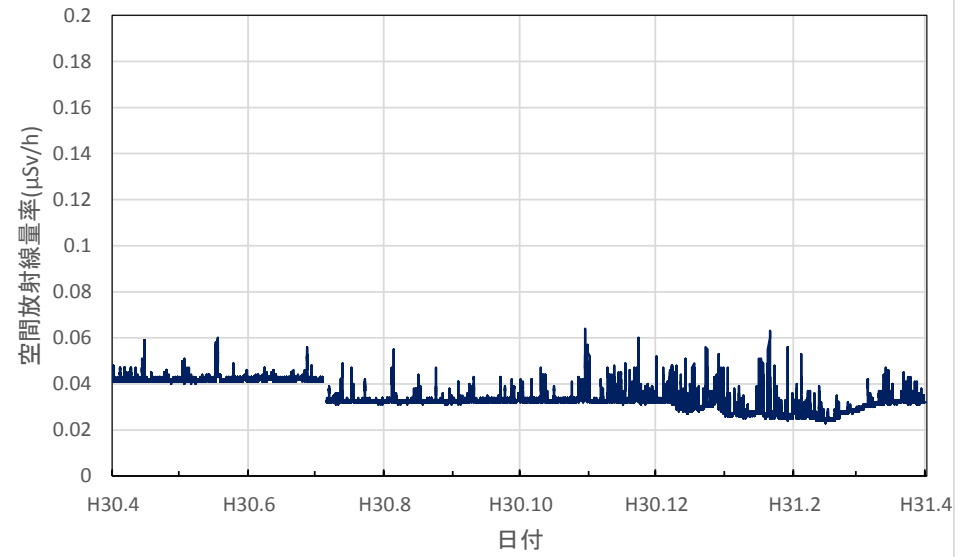

北海道室蘭市 胆振総合振興局の空間放射線量率(10分値使用)

北海道帯広市 十勝総合振興局の空間放射線量率(10分値使用)

北海道釧路市 釧路総合振興局(釧路保健所)の空間放射線量率(10分値使用)

北海道札幌市 北海道原子力環境センター札幌分室の空間放射線量率(10分値使用)

青森県青森市 県環境保健センターの空間放射線量率(10分値使用)

青森県弘前市 弘前市役所の空間放射線量率(10分値使用)

青森県八戸市 八戸市庁の空間放射線量率(10分値使用)

青森県五所川原市 五所川原市役所の空間放射線量率(10分値使用)

青森県十和田市 十和田市役所の空間放射線量率(10分値使用)

青森県むつ市 むつ市役所川内庁舎の空間放射線量率(10分値使用)

青森県深浦町 深浦町役場の空間放射線量率(10分値使用)

青森県外ヶ浜町 外ヶ浜町役場の空間放射線量率(10分値使用)

青森県三戸町 アップルドームの空間放射線量率(10分値使用)

岩手県盛岡市 県環境保健研究センターの空間放射線量率(10分値使用)