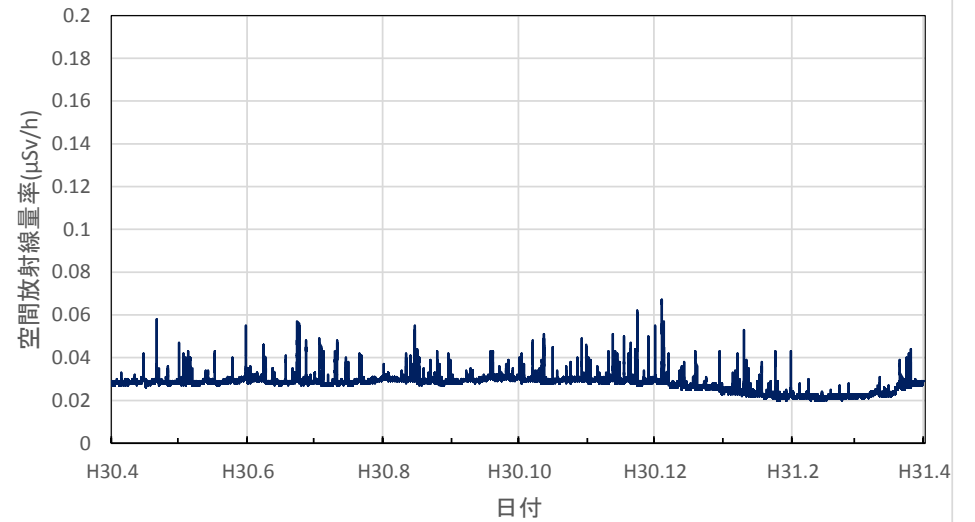

各測定所における空間放射線量率
(環境放射能水準調査等)

北海道函館市 渡島総合振興局の空間放射線量率(10分値使用)

北海道倶知安町 後志総合振興局の空間放射線量率(10分値使用)

北海道岩見沢市 空知総合振興局の空間放射線量率(10分値使用)

北海道旭川市 上川総合振興局の空間放射線量率(10分値使用)

北海道稚内市 宗谷総合振興局の空間放射線量率(10分値使用)

北海道網走市 オホーツク総合振興局の空間放射線量率(10分値使用)