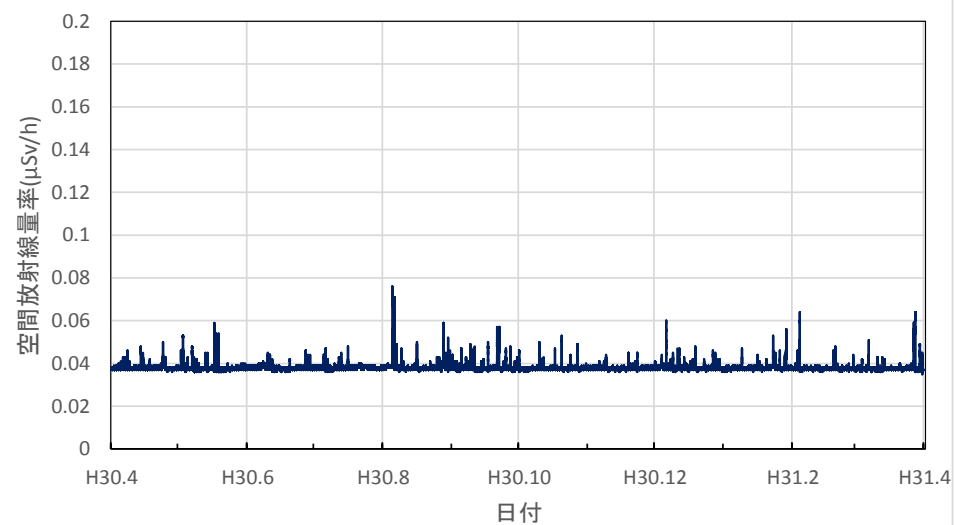

宮城県大崎市 大崎合同庁舎の空間放射線量率(10分値使用)

宮城県栗原市 栗原合同庁舎の空間放射線量率(10分値使用)

宮城県登米市 登米合同庁舎の空間放射線量率(10分値使用)

宮城県気仙沼市 気仙沼保健福祉事務所の空間放射線量率(10分値使用)

宮城県仙台市 県環境放射線監視センターの空間放射線量率(10分値使用)

宮城県石巻市 石巻合同庁舎の空間放射線量率(10分値使用)

秋田県秋田市 県健康環境センターの空間放射線量率(10分値使用)