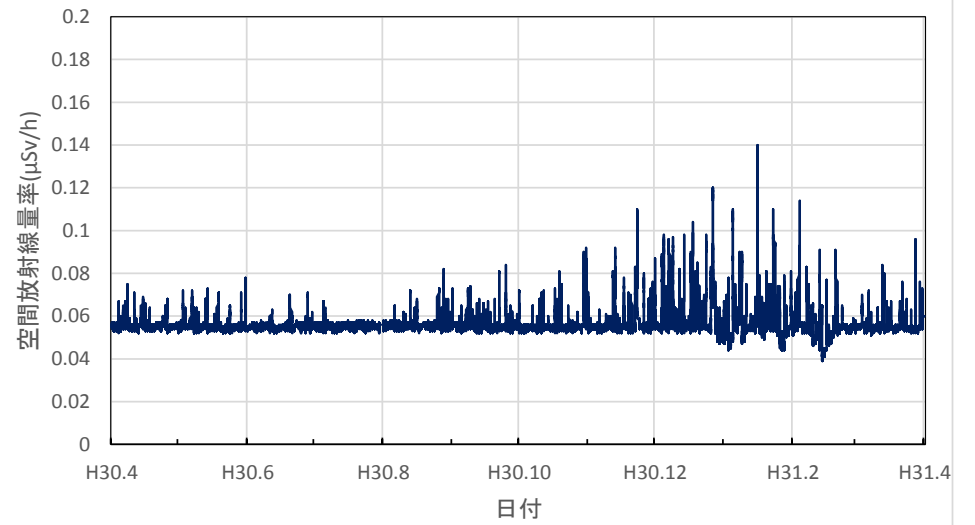

新潟県阿賀町 新潟地域振興局津川庁舎の空間放射線量率(10分値使用)

新潟県長岡市 長岡地域振興局の空間放射線量率(10分値使用)

新潟県南魚沼市 南魚沼地域振興局健康福祉環境部の空間放射線量率(10分値使用)

新潟県上越市 上越地域振興局健康福祉環境部の空間放射線量率(10分値使用)

新潟県糸魚川市 糸魚川地域振興局の空間放射線量率(10分値使用)

富山県射水市 県環境科学センターの空間放射線量率(10分値使用)