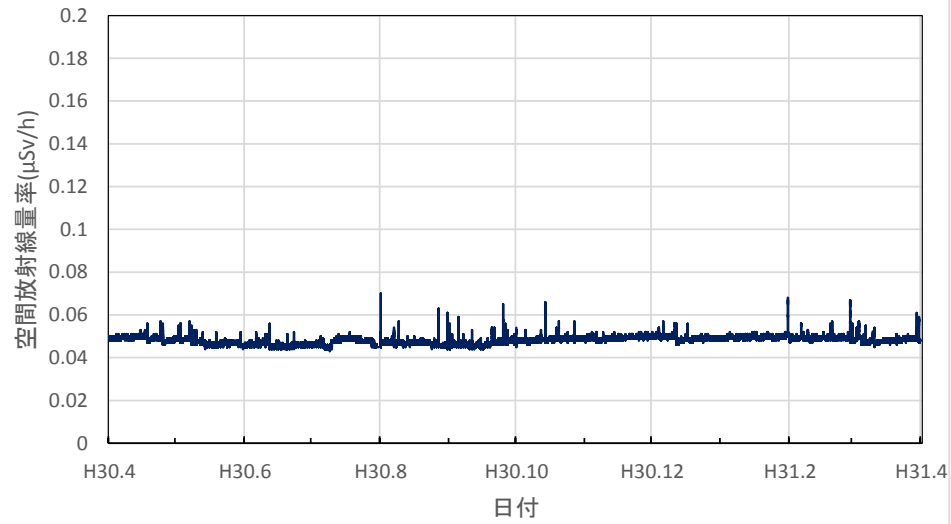

埼玉県加須市 県環境科学国際センターの空間放射線量率(10分値使用)