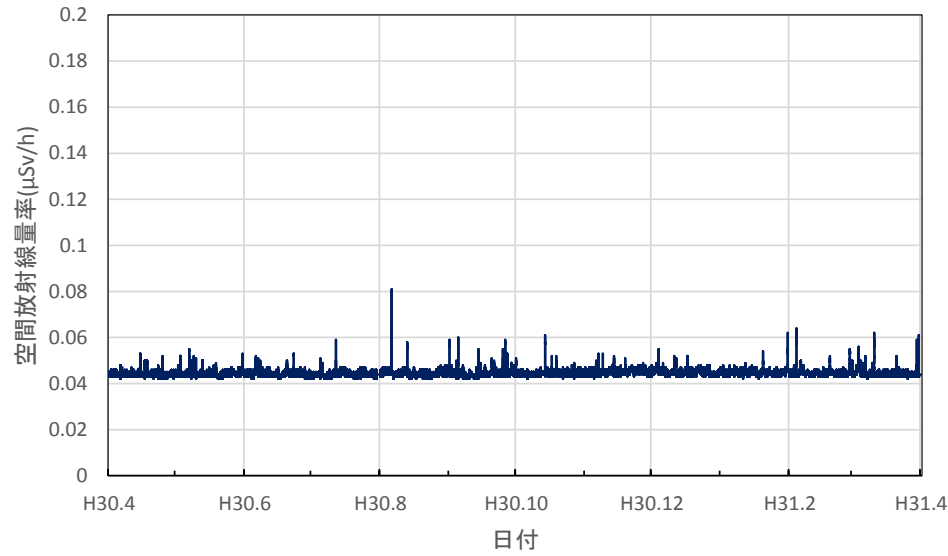

山梨県甲府市 県衛生環境研究所の空間放射線量率(10分値使用)