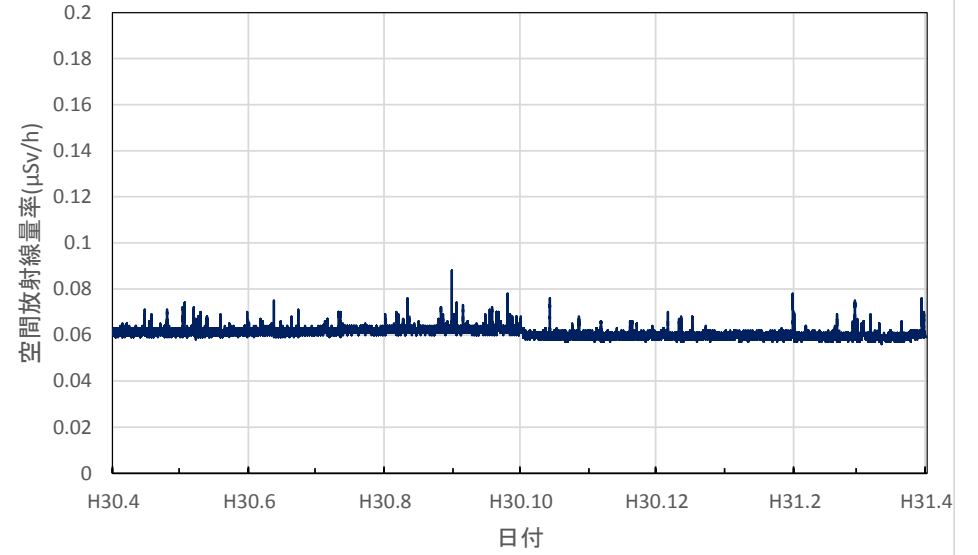

茨城県北茨城市 北茨城市役所の空間放射線量率(10分値使用)

茨城県鹿嶋市 鹿嶋市役所の空間放射線量率(10分値使用)

茨城県守谷市 守谷市役所の空間放射線量率(10分値使用)

茨城県筑西市 筑西市役所の空間放射線量率(10分値使用)

茨城県大子町 大子町役場の空間放射線量率(10分値使用)

茨城県土浦市 土浦市役所大町庁舎の空間放射線量率(10分値使用)

栃木県宇都宮市 県保健環境センターの空間放射線量率(10分値使用)