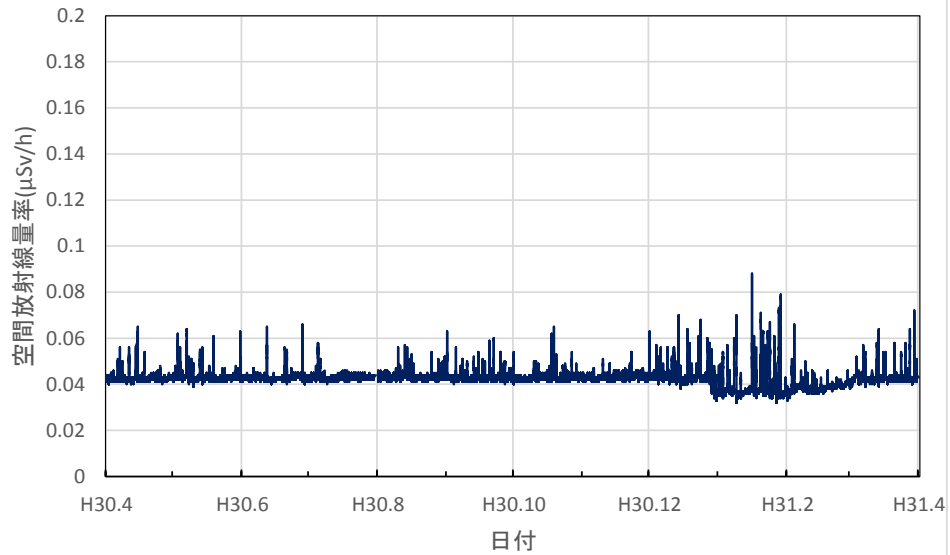

山梨県甲府市 県衛生環境研究所の空間放射線量率(10分値使用)

山梨県北杜市 畜産酪農技術センター長坂支所の空間放射線量率(10分値使用)

山梨県南部町 大気常時監視南部測定局の空間放射線量率(10分値使用)

山梨県富士吉田市 富士吉田合同庁舎の空間放射線量率(10分値使用)

山梨県上野原市 上野原市役所の空間放射線量率(10分値使用)

長野県長野市 環境保全研究所の空間放射線量率(10分値使用)

長野県飯山市 飯山庁舎の空間放射線量率(10分値使用)