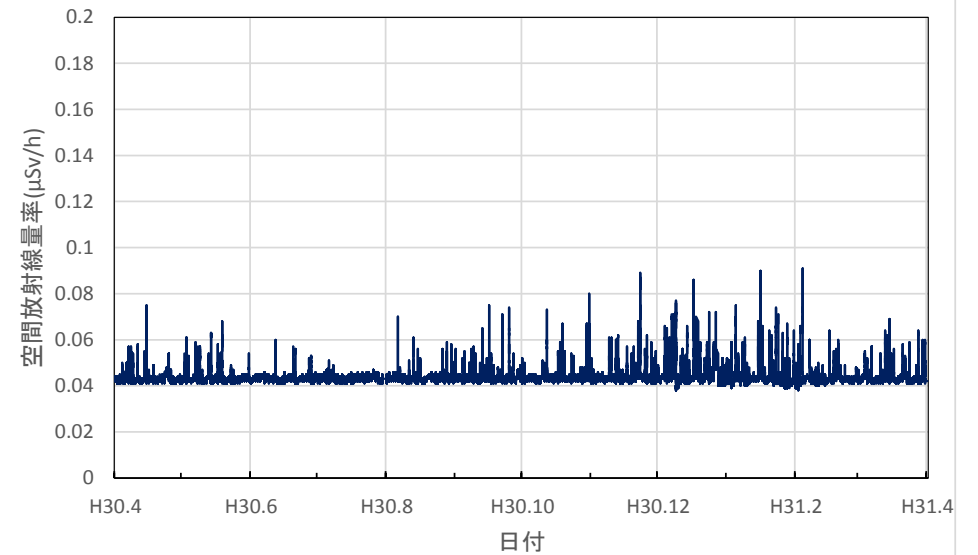

新潟県長岡市 長岡地域振興局の空間放射線量率(10分値使用)