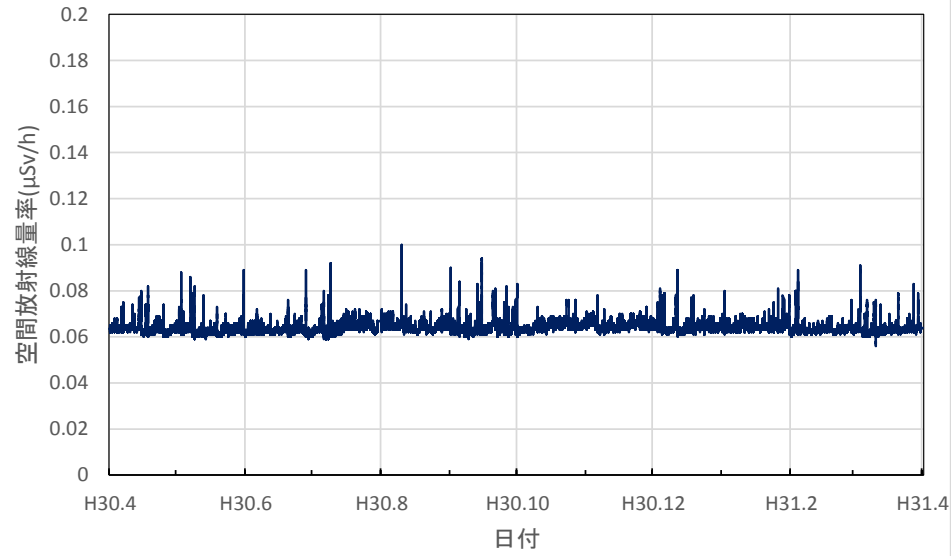

長野県松本市 松本合同庁舎の空間放射線量率(10分値使用)