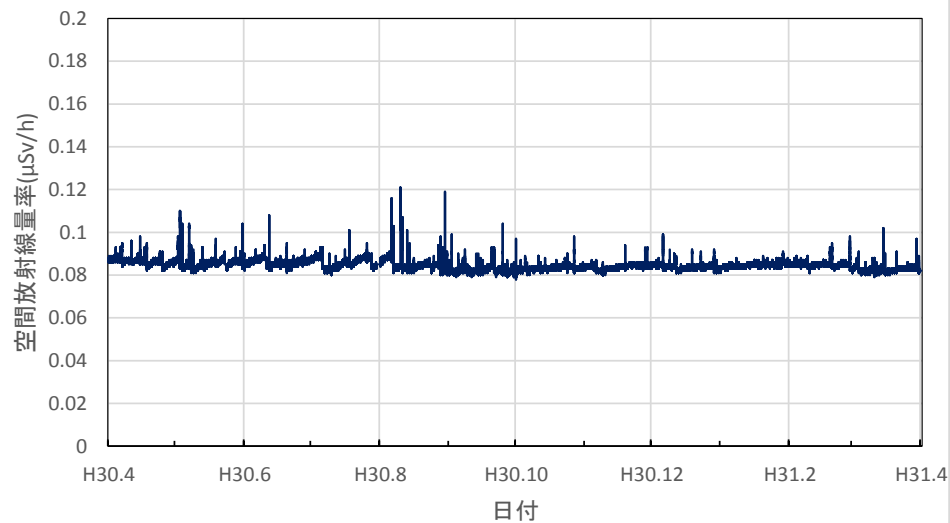

栃木県宇都宮市 子ども総合科学館の空間放射線量率(10分値使用)

栃木県佐野市 県安蘇庁舎の空間放射線量率(10分値使用)

栃木県日光市 県西環境森林事務所の空間放射線量率(10分値使用)

栃木県小山市 県小山庁舎の空間放射線量率(10分値使用)

栃木県真岡市 県東環境森林事務所の空間放射線量率(10分値使用)

栃木県那須塩原市 那須塩原市役所本庁舎の空間放射線量率(10分値使用)

栃木県那須町 那須町役場の空間放射線量率(10分値使用)