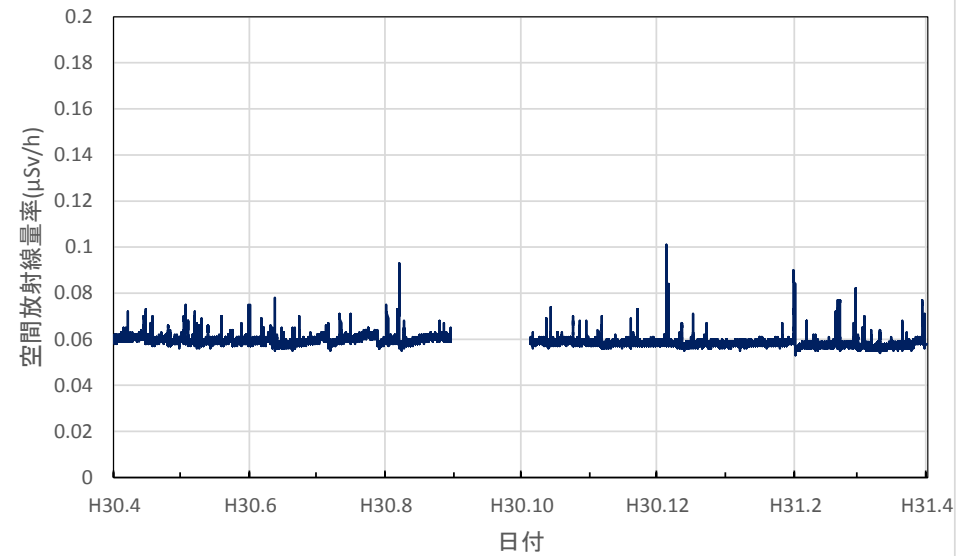

福島県伊達市 霊山総合支所の空間放射線量率(10分値使用)

福島県二本松市 県男女共生センターの空間放射線量率(10分値使用)

福島県田村市 船引公民館の空間放射線量率(10分値使用)

茨城県水戸市 旧県環境監視センター(石川局)の空間放射線量率(10分値使用)

茨城県水戸市 茨城県庁の空間放射線量率(10分値使用)

茨城県龍ヶ崎市 龍ヶ崎市役所の空間放射線量率(10分値使用)

茨城県高萩市 高萩市総合福祉センターの空間放射線量率(10分値使用)