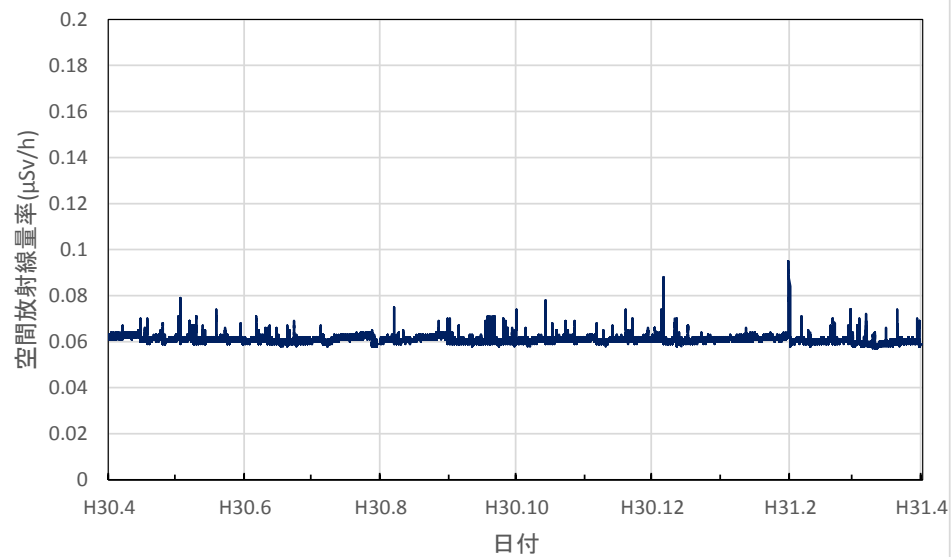

埼玉県秩父市 秩父地方庁舎の空間放射線量率(10分値使用)

埼玉県加須市 県環境科学国際センターの空間放射線量率(10分値使用)

埼玉県狭山市 狭山保健所の空間放射線量率(10分値使用)

埼玉県三郷市 三郷高校の空間放射線量率(10分値使用)

埼玉県さいたま市 埼玉県庁の空間放射線量率(10分値使用)

千葉県市原市 県環境研究センターの空間放射線量率(10分値使用)

千葉県柏市 市立田中小学校の空間放射線量率(10分値使用)