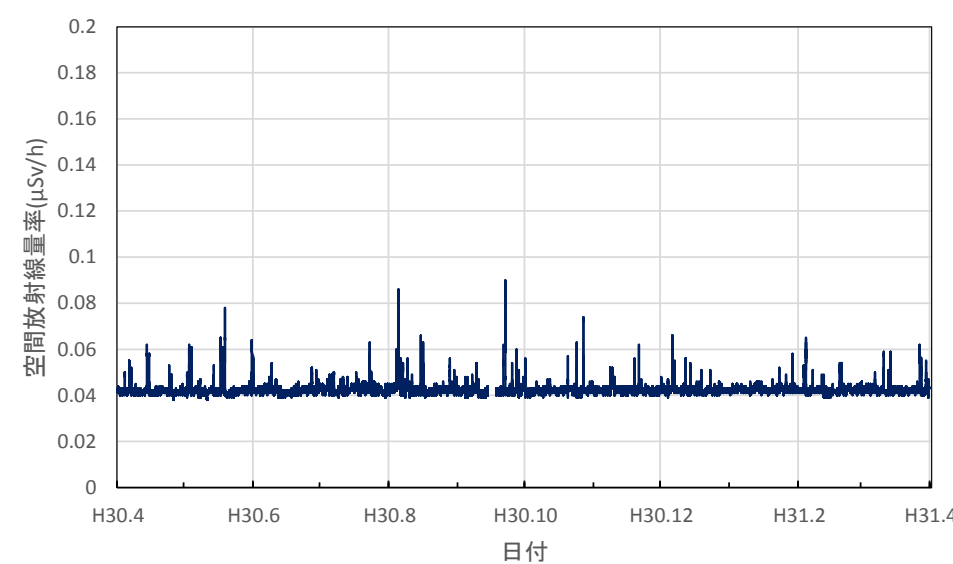

岩手県滝沢市 岩手県立大学の空間放射線量率(10分値使用)

岩手県花巻市 花巻地区合同庁舎の空間放射線量率(10分値使用)

岩手県奥州市 奥州地区合同庁舎の空間放射線量率(10分値使用)

岩手県釜石市 釜石地区合同庁舎の空間放射線量率(10分値使用)

岩手県久慈市 久慈地区合同庁舎の空間放射線量率(10分値使用)

岩手県二戸市 二戸地区合同庁舎の空間放射線量率(10分値使用)

宮城県大河原町 大河原合同庁舎の空間放射線量率(10分値使用)

宮城県大崎市 大崎合同庁舎の空間放射線量率(10分値使用)

宮城県栗原市 栗原合同庁舎の空間放射線量率(10分値使用)

宮城県登米市 登米合同庁舎の空間放射線量率(10分値使用)

宮城県気仙沼市 気仙沼保健福祉事務所の空間放射線量率(10分値使用)

宮城県仙台市 県環境放射線監視センターの空間放射線量率(10分値使用)

宮城県石巻市 石巻合同庁舎の空間放射線量率(10分値使用)

秋田県秋田市 県健康環境センターの空間放射線量率(10分値使用)