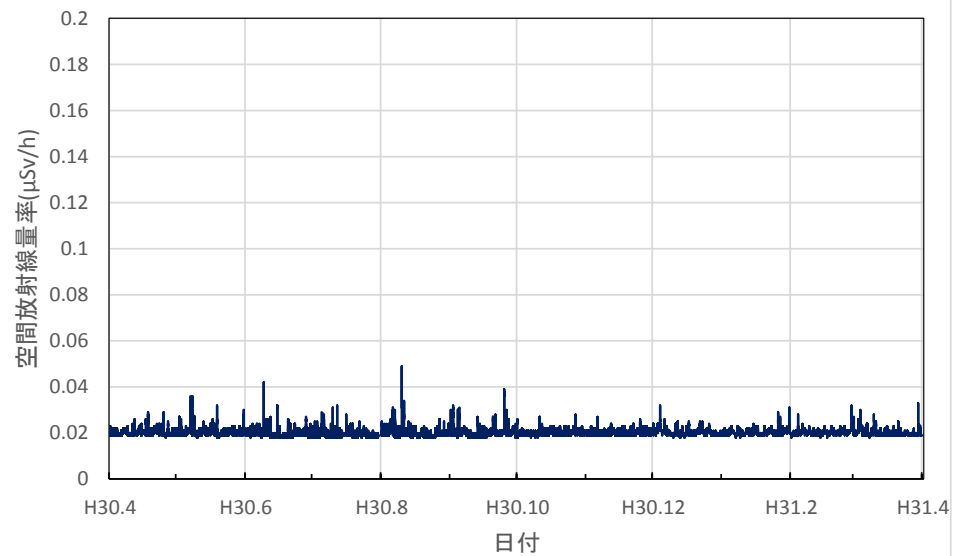

群馬県前橋市 県衛生環境研究所の空間放射線量率(10分値使用)