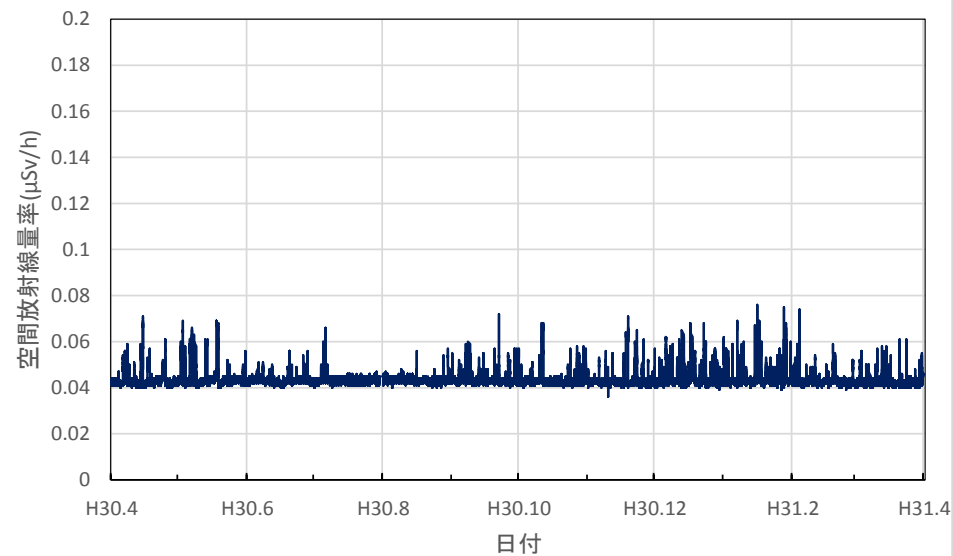

福井県鯖江市 鯖江市役所の空間放射線量率(10分値使用)

福井県あわら市 あわら市役所の空間放射線量率(10分値使用)

福井県越前市 越前市役所の空間放射線量率(10分値使用)

福井県坂井市 坂井市役所三国支所の空間放射線量率(10分値使用)

福井県永平寺町 永平寺町役場の空間放射線量率(10分値使用)

福井県池田町 池田町役場の空間放射線量率(10分値使用)

福井県越前町 越前町役場の空間放射線量率(10分値使用)