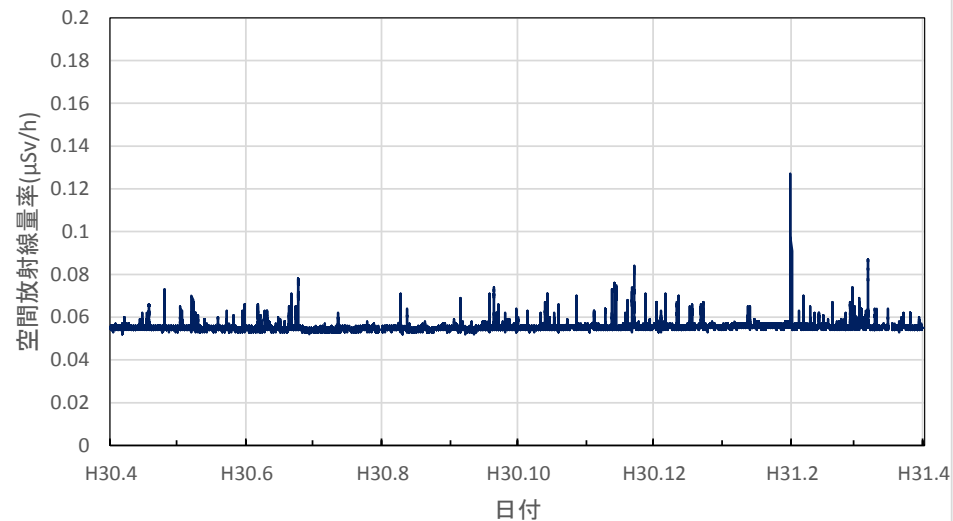

千葉県印西市 市立船穂中学校の空間放射線量率(10分値使用)

千葉県香取市 小見川市民センターの空間放射線量率(10分値使用)

千葉県市川市 市立大柏小学校の空間放射線量率(10分値使用)

千葉県館山市 県安房農業普及センター跡地の空間放射線量率(10分値使用)

千葉県茂原市 県大気汚染常時監視測定局の空間放射線量率(10分値使用)

東京都新宿区 都健康安全研究センターの空間放射線量率(10分値使用)

東京都大田区 羽田空港の空間放射線量率(10分値使用)