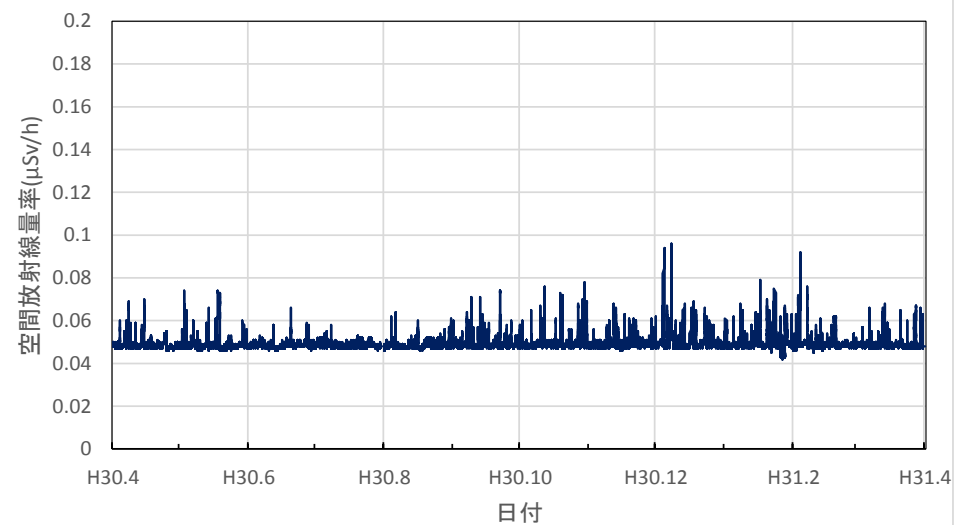

神奈川県相模原市 相模川発電管理事務所の空間放射線量率(10分
値使用)

神奈川県小田原市 県立小田原城北工業高等学校の空間放射線量率
(10分値使用)

神奈川県川崎市 川崎区大島の空間放射線量率(10分値使用)

新潟県新潟市 放射線監視センター新潟分室の空間放射線量率(10分
値使用)

新潟県村上市 村上地域振興局の空間放射線量率(10分値使用)

新潟県新発田市 新発田地域振興局の空間放射線量率(10分値使用)