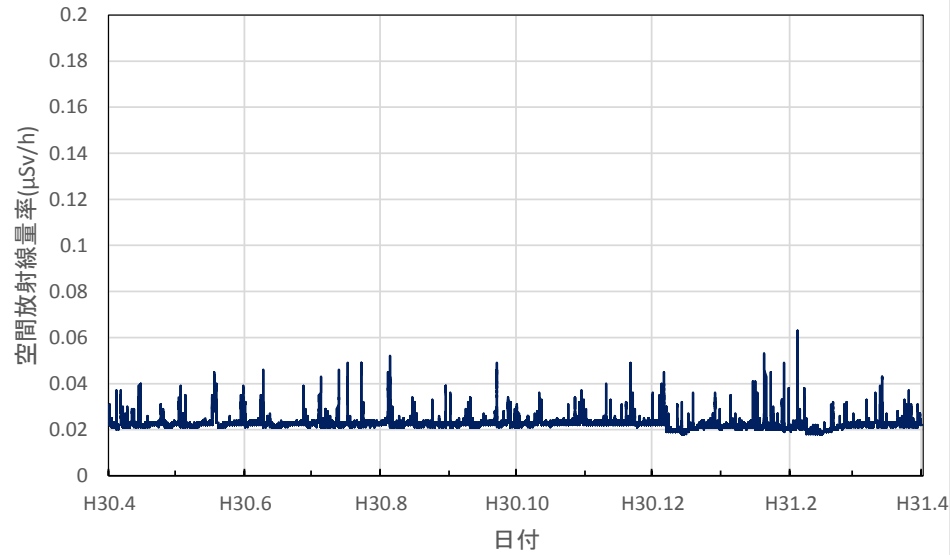

青森県五所川原市 五所川原市役所の空間放射線量率(10分値使用)

青森県十和田市 十和田市役所の空間放射線量率(10分値使用)

青森県むつ市 むつ市役所川内庁舎の空間放射線量率(10分値使用)

青森県深浦町 深浦町役場の空間放射線量率(10分値使用)

青森県外ヶ浜町 外ヶ浜町役場の空間放射線量率(10分値使用)

青森県三戸町 アップルドームの空間放射線量率(10分値使用)

岩手県盛岡市 県環境保健研究センターの空間放射線量率(10分値使用)