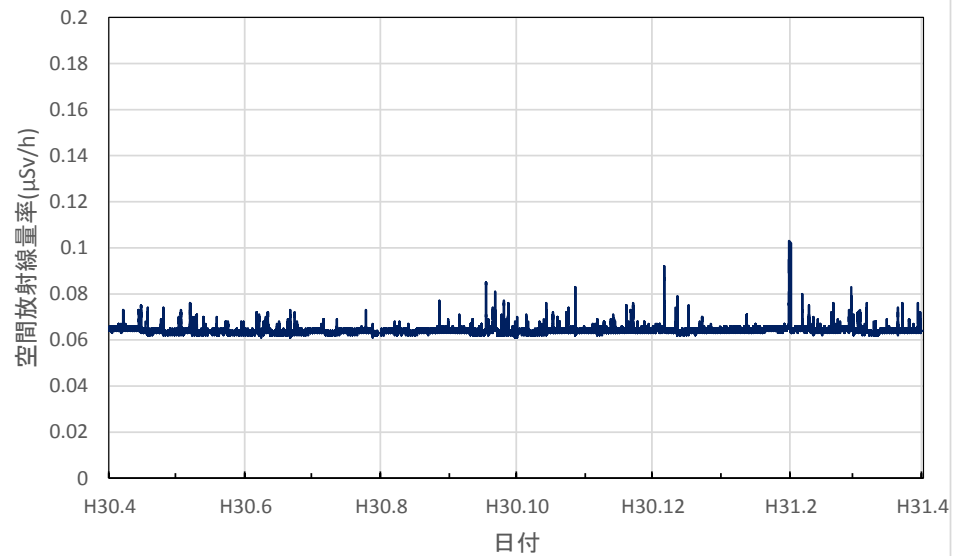

千葉県香取市 小見川市民センターの空間放射線量率(10分値使用)