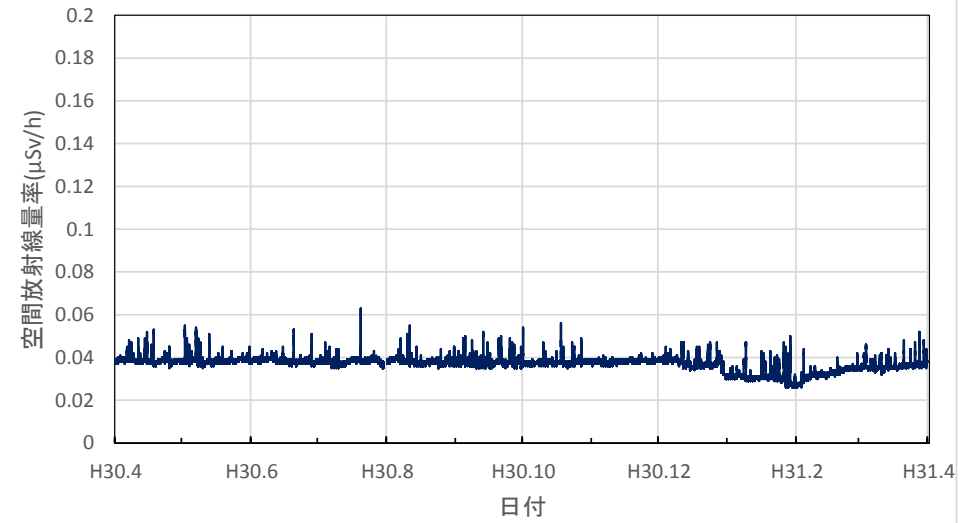

栃木県那珂川町 馬頭図書館の空間放射線量率(10分値使用)

群馬県前橋市 県衛生環境研究所の空間放射線量率(10分値使用)

群馬県太田市 ぐんまこどもの国の空間放射線量率(10分値使用)

群馬県富岡市 富岡市生涯学習センターの空間放射線量率(10分値使用)

群馬県川場村 川場村武道館の空間放射線量率(10分値使用)

群馬県草津町 総合保健福祉センターの空間放射線量率(10分値使用)

埼玉県熊谷市 熊谷地方庁舎の空間放射線量率(10分値使用)