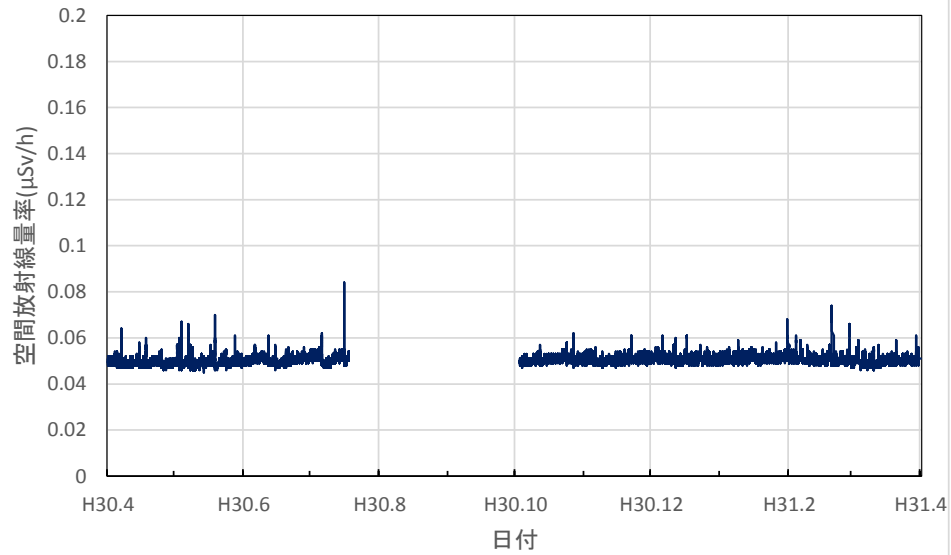

茨城県北茨城市 北茨城市役所の空間放射線量率(10分値使用)

茨城県鹿嶋市 鹿嶋市役所の空間放射線量率(10分値使用)

茨城県守谷市 守谷市役所の空間放射線量率(10分値使用)

茨城県筑西市 筑西市役所の空間放射線量率(10分値使用)

茨城県大子町 大子町役場の空間放射線量率(10分値使用)

茨城県土浦市 土浦市役所大町庁舎の空間放射線量率(10分値使用)

栃木県宇都宮市 県保健環境センターの空間放射線量率(10分値使用)