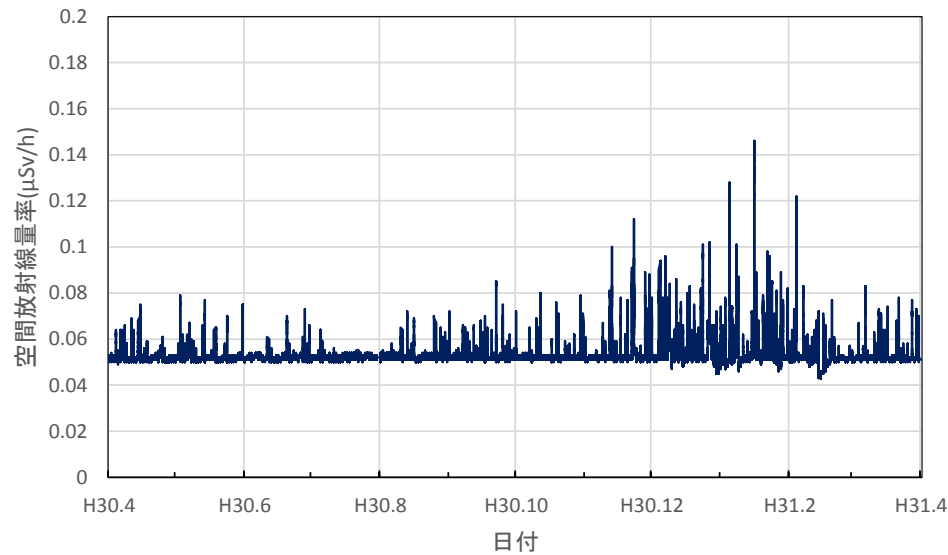

新潟県阿賀町 新潟地域振興局津川庁舎の空間放射線量率(10分値使用)

新潟県長岡市 長岡地域振興局の空間放射線量率(10分値使用)

新潟県南魚沼市 南魚沼地域振興局健康福祉環境部の空間放射線量率(10分値使用)

新潟県上越市 上越地域振興局健康福祉環境部の空間放射線量率(10分値使用)

新潟県糸魚川市 糸魚川地域振興局の空間放射線量率(10分値使用)

富山県射水市 県環境科学センターの空間放射線量率(10分値使用)