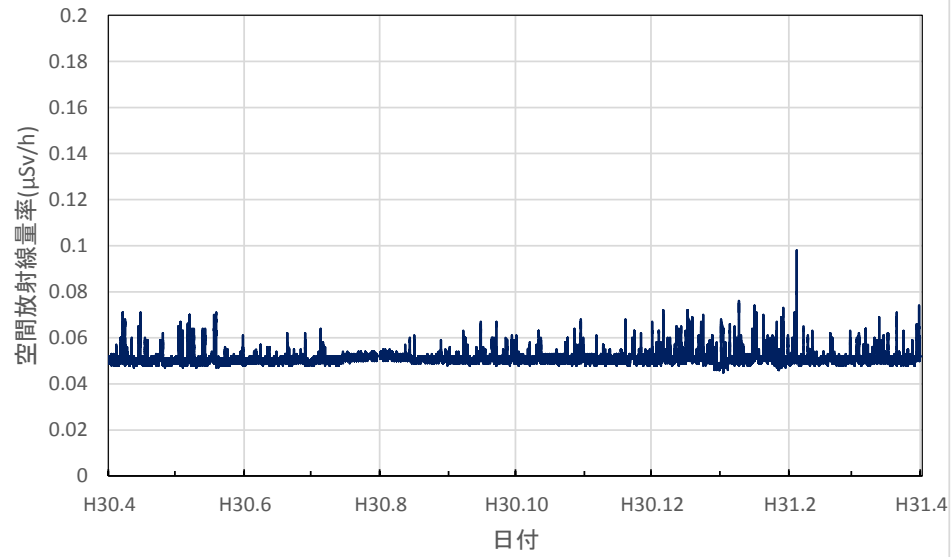

石川県津幡町 県石川中央保健福祉センター 河北地域センターの空間放射線量率(10分値使用)

石川県小松市 さわ池ふれあいパークの空間放射線量率(10分値使用)

福井県福井市 原子力環境監視センター福井分析管理室の空間放射線量率(10分値使用)

福井県福井市 越廼ふるさと資料館の空間放射線量率(10分値使用)

福井県大野市 大野市役所の空間放射線量率(10分値使用)

福井県勝山市 勝山市役所の空間放射線量率(10分値使用)