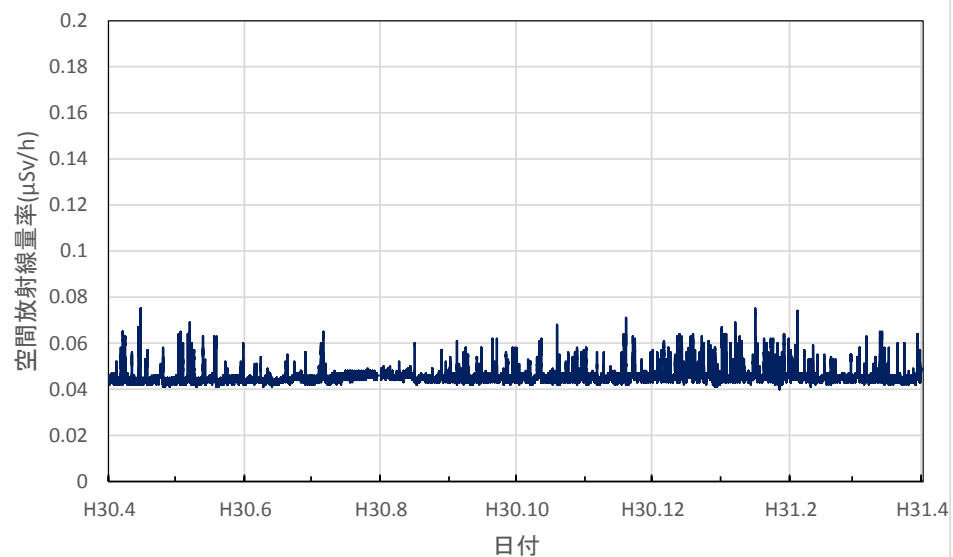

福井県鯖江市 鯖江市役所の空間放射線量率(10分値使用)

福井県あわら市 あわら市役所の空間放射線量率(10分値使用)

福井県越前市 越前市役所の空間放射線量率(10分値使用)

福井県坂井市 坂井市役所三国支所の空間放射線量率(10分値使用)

福井県永平寺町 永平寺町役場の空間放射線量率(10分値使用)

福井県池田町 池田町役場の空間放射線量率(10分値使用)

福井県越前町 越前町役場の空間放射線量率(10分値使用)