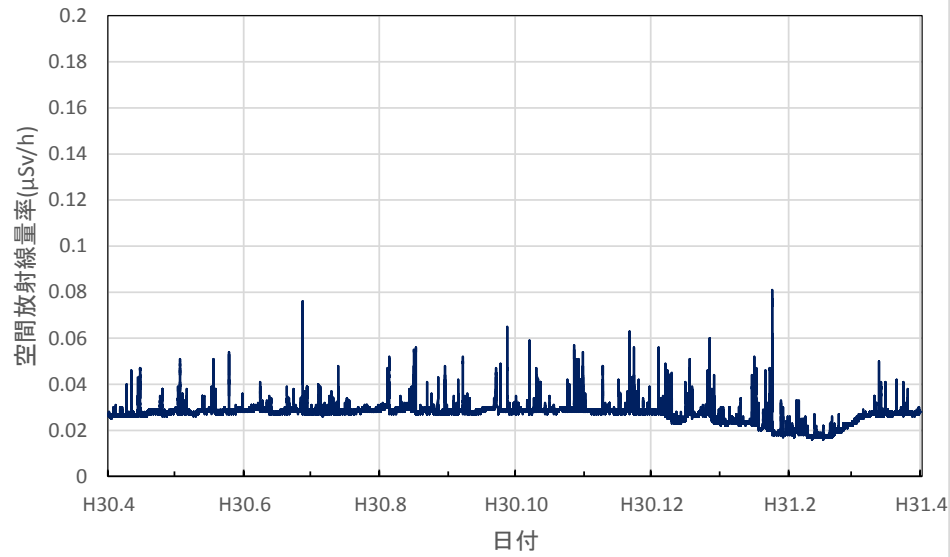

各測定所における空間放射線量率
(環境放射能水準調査等)

北海道函館市 渡島総合振興局の空間放射線量率(10分値使用)

北海道倶知安町 後志総合振興局の空間放射線量率(10分値使用)

北海道岩見沢市 空知総合振興局の空間放射線量率(10分値使用)

北海道旭川市 上川総合振興局の空間放射線量率(10分値使用)

北海道稚内市 宗谷総合振興局の空間放射線量率(10分値使用)

北海道網走市 オホーツク総合振興局の空間放射線量率(10分値使用)

北海道室蘭市 胆振総合振興局の空間放射線量率(10分値使用)

北海道帯広市 十勝総合振興局の空間放射線量率(10分値使用)

北海道釧路市 釧路総合振興局(釧路保健所)の空間放射線量率(10分値使用)

北海道札幌市 北海道原子力環境センター札幌分室の空間放射線量率(10分値使用)

青森県青森市 県環境保健センターの空間放射線量率(10分値使用)

青森県弘前市 弘前市役所の空間放射線量率(10分値使用)

青森県八戸市 八戸市庁の空間放射線量率(10分値使用)