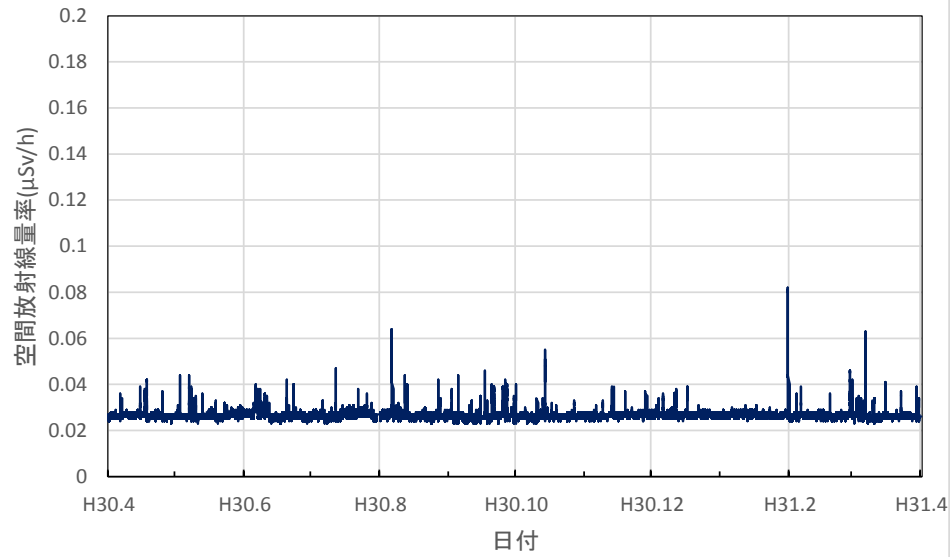

山梨県甲府市 県衛生環境研究所の空間放射線量率(10分値使用)

山梨県北杜市 畜産酪農技術センター長坂支所の空間放射線量率(10分値使用)

山梨県南部町 大気常時監視南部測定局の空間放射線量率(10分値使用)

山梨県富士吉田市 富士吉田合同庁舎の空間放射線量率(10分値使用)

山梨県上野原市 上野原市役所の空間放射線量率(10分値使用)

長野県長野市 環境保全研究所の空間放射線量率(10分値使用)

長野県飯山市 飯山庁舎の空間放射線量率(10分値使用)