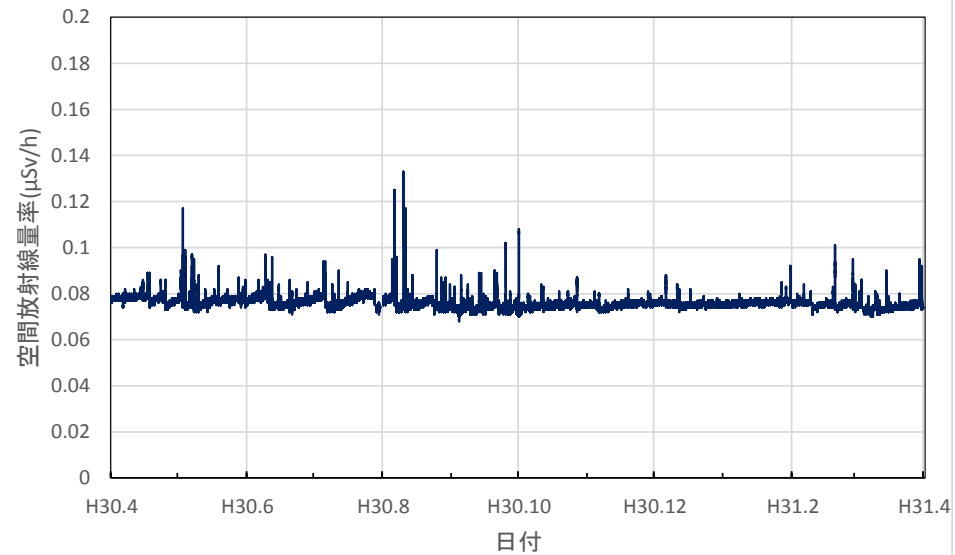

栃木県日光市 県西環境森林事務所の空間放射線量率(10分値使用)