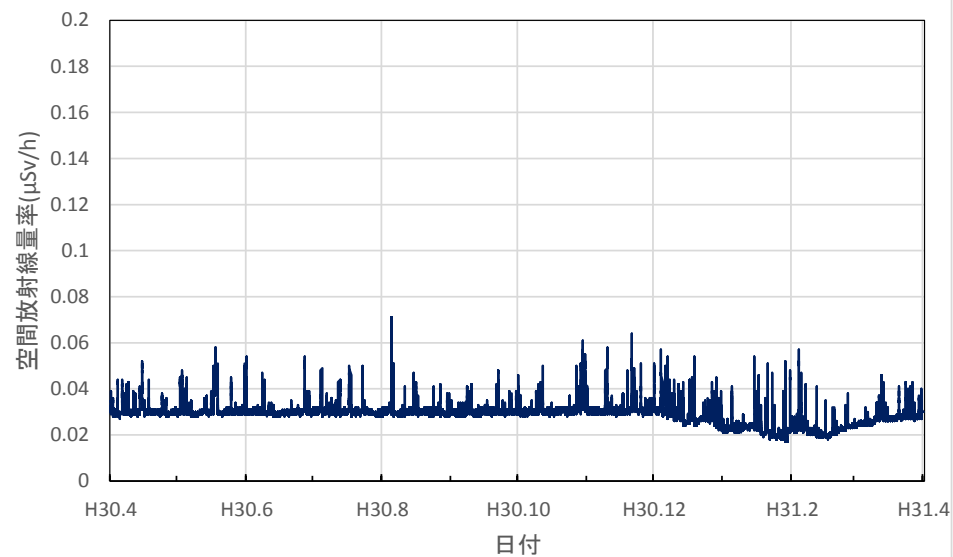

秋田県鹿角市 鹿角地域振興局の空間放射線量率(10分値使用)