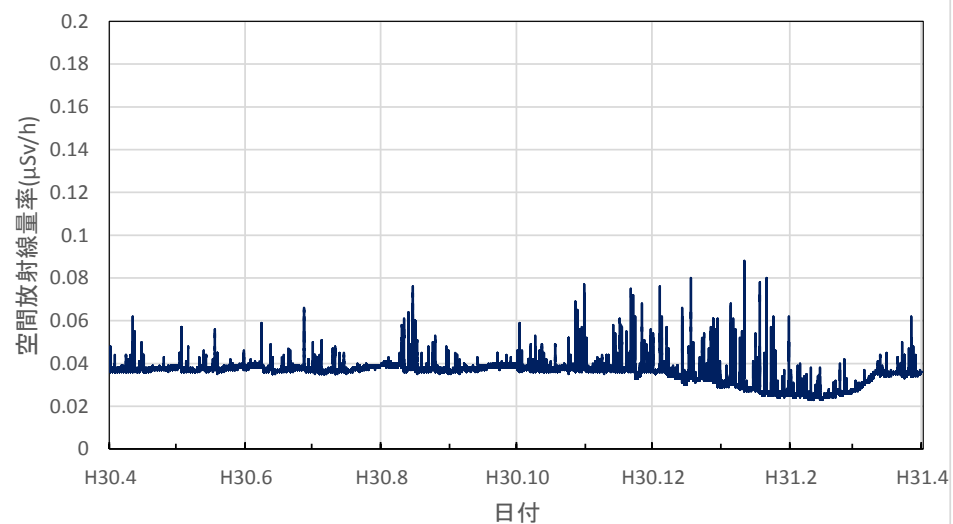

北海道室蘭市 胆振総合振興局の空間放射線量率(10分値使用)

北海道帯広市 十勝総合振興局の空間放射線量率(10分値使用)

北海道釧路市 釧路総合振興局(釧路保健所)の空間放射線量率(10分値使用)

北海道札幌市 北海道原子力環境センター札幌分室の空間放射線量率(10分値使用)

青森県青森市 県環境保健センターの空間放射線量率(10分値使用)

青森県弘前市 弘前市役所の空間放射線量率(10分値使用)

青森県八戸市 八戸市庁の空間放射線量率(10分値使用)

青森県五所川原市 五所川原市役所の空間放射線量率(10分値使用)

青森県十和田市 十和田市役所の空間放射線量率(10分値使用)

青森県むつ市 むつ市役所川内庁舎の空間放射線量率(10分値使用)

青森県深浦町 深浦町役場の空間放射線量率(10分値使用)

青森県外ヶ浜町 外ヶ浜町役場の空間放射線量率(10分値使用)

青森県三戸町 アップルドームの空間放射線量率(10分値使用)

岩手県盛岡市 県環境保健研究センターの空間放射線量率(10分値使用)