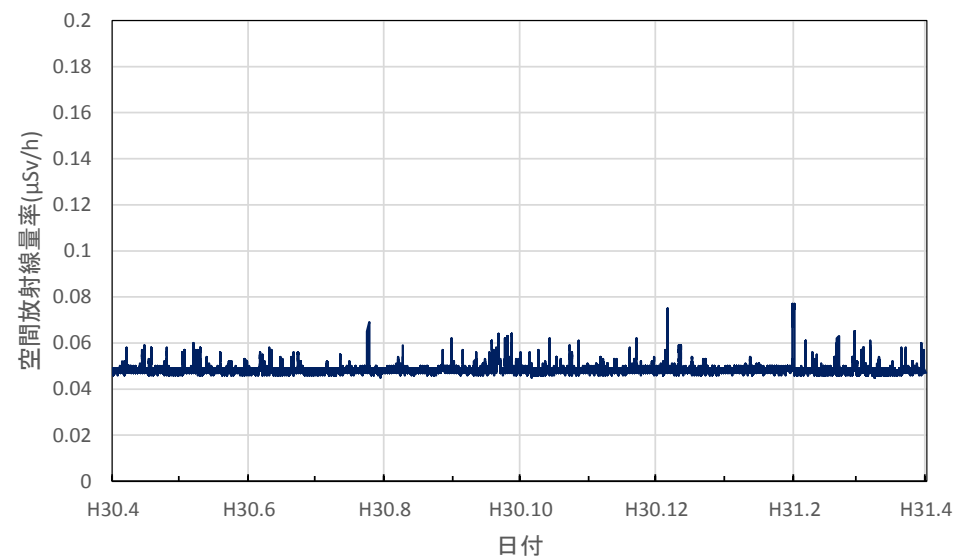

茨城県鹿嶋市 鹿嶋市役所の空間放射線量率(10分値使用)