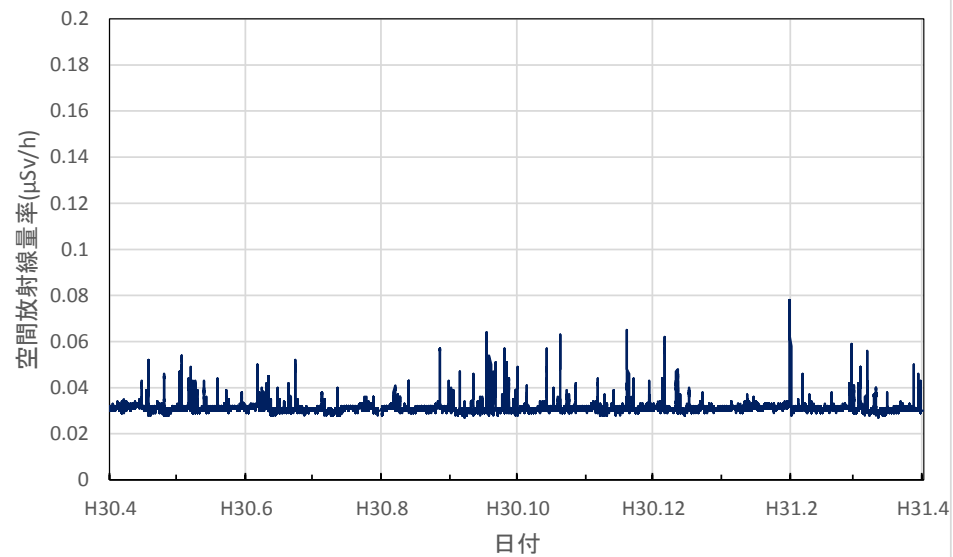

東京都足立区 舎人公園の空間放射線量率(10分値使用)