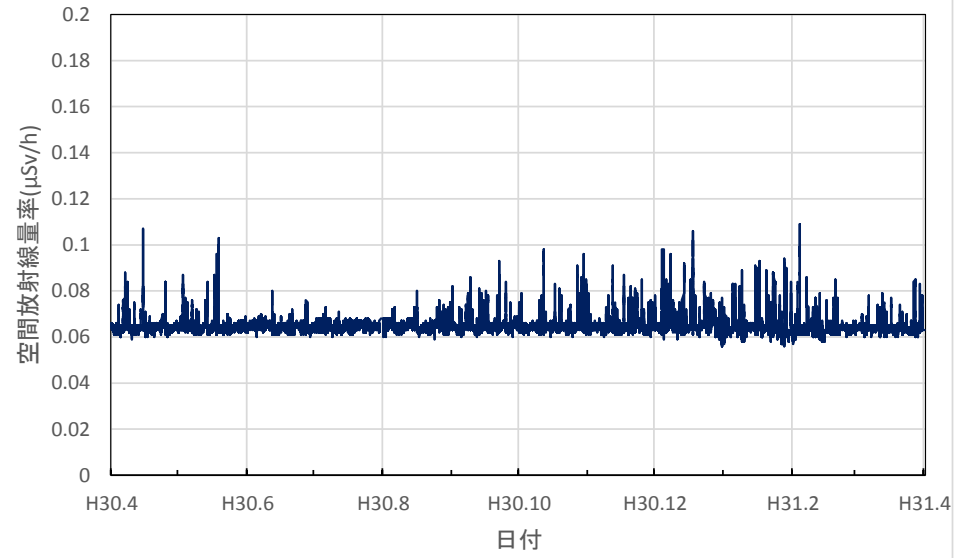

神奈川県相模原市 相模川発電管理事務所の空間放射線量率(10分
値使用)

神奈川県小田原市 県立小田原城北工業高等学校の空間放射線量率
(10分値使用)

神奈川県川崎市 川崎区大島の空間放射線量率(10分値使用)

新潟県新潟市 放射線監視センター新潟分室の空間放射線量率(10分
値使用)

新潟県村上市 村上地域振興局の空間放射線量率(10分値使用)

新潟県新発田市 新発田地域振興局の空間放射線量率(10分値使用)