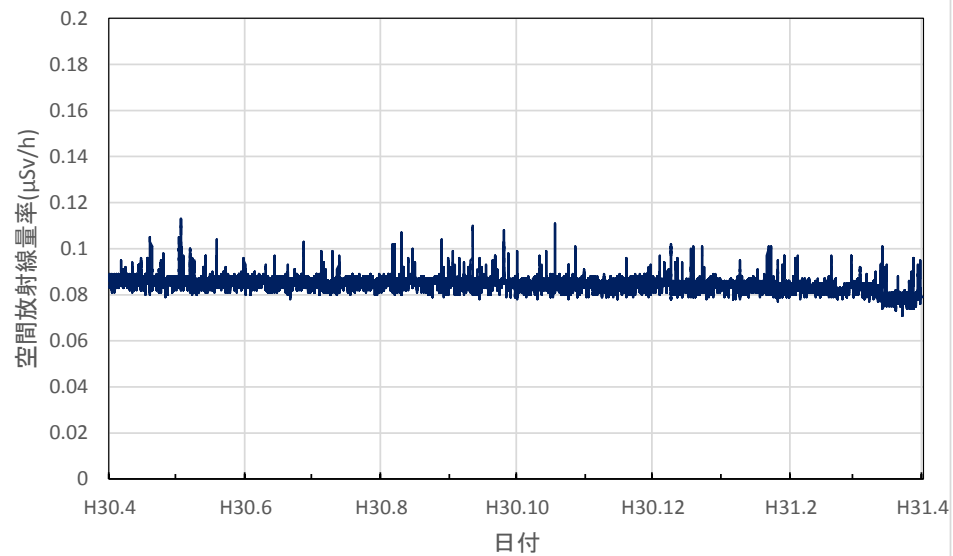

福島県郡山市 郡山合同庁舎の空間放射線量率(10分値使用)