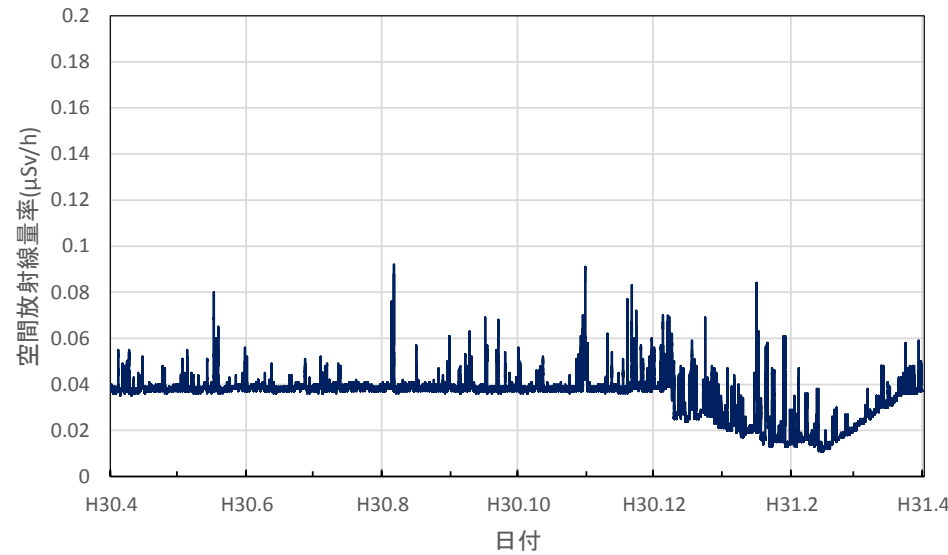

宮城県大崎市 大崎合同庁舎の空間放射線量率(10分値使用)

宮城県栗原市 栗原合同庁舎の空間放射線量率(10分値使用)

宮城県登米市 登米合同庁舎の空間放射線量率(10分値使用)

宮城県気仙沼市 気仙沼保健福祉事務所の空間放射線量率(10分値使用)

宮城県仙台市 県環境放射線監視センターの空間放射線量率(10分値使用)

宮城県石巻市 石巻合同庁舎の空間放射線量率(10分値使用)

秋田県秋田市 県健康環境センターの空間放射線量率(10分値使用)

秋田県鹿角市 鹿角地域振興局の空間放射線量率(10分値使用)

秋田県能代市 山本地域振興局の空間放射線量率(10分値使用)

秋田県由利本荘市 由利地域振興局の空間放射線量率(10分値使用)

秋田県大仙市 仙北地域振興局の空間放射線量率(10分値使用)

秋田県湯沢市 雄勝地域振興局の空間放射線量率(10分値使用)

山形県山形市 県衛生研究所の空間放射線量率(10分値使用)

山形県村山市 県環境科学研究センターの空間放射線量率(10分値使用)