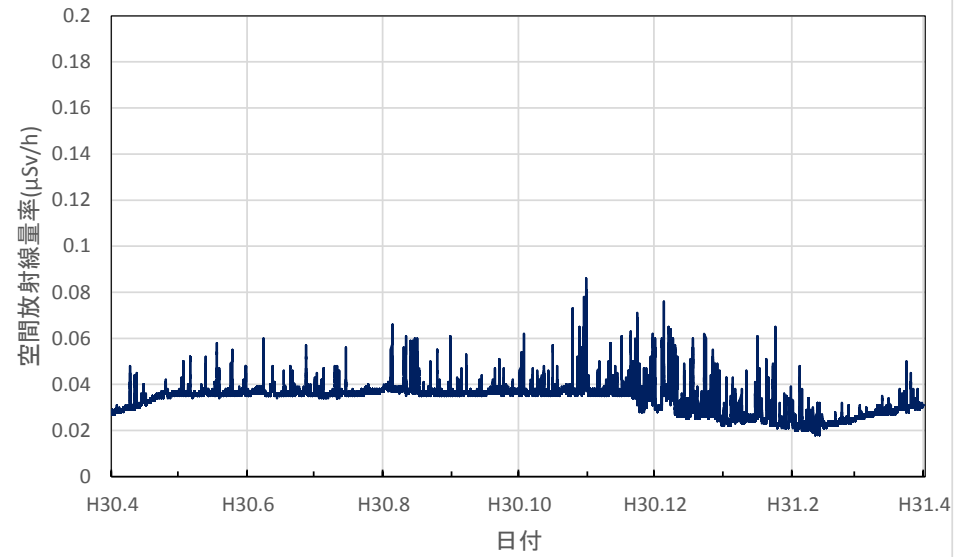

各測定所における空間放射線量率
(環境放射能水準調査等)

北海道函館市 渡島総合振興局の空間放射線量率(10分値使用)

北海道倶知安町 後志総合振興局の空間放射線量率(10分値使用)

北海道岩見沢市 空知総合振興局の空間放射線量率(10分値使用)

北海道旭川市 上川総合振興局の空間放射線量率(10分値使用)

北海道稚内市 宗谷総合振興局の空間放射線量率(10分値使用)

北海道網走市 オホーツク総合振興局の空間放射線量率(10分値使用)

北海道室蘭市 胆振総合振興局の空間放射線量率(10分値使用)

北海道帯広市 十勝総合振興局の空間放射線量率(10分値使用)

北海道釧路市 釧路総合振興局(釧路保健所)の空間放射線量率(10分値使用)

北海道札幌市 北海道原子力環境センター札幌分室の空間放射線量率(10分値使用)

青森県青森市 県環境保健センターの空間放射線量率(10分値使用)

青森県弘前市 弘前市役所の空間放射線量率(10分値使用)

青森県八戸市 八戸市庁の空間放射線量率(10分値使用)