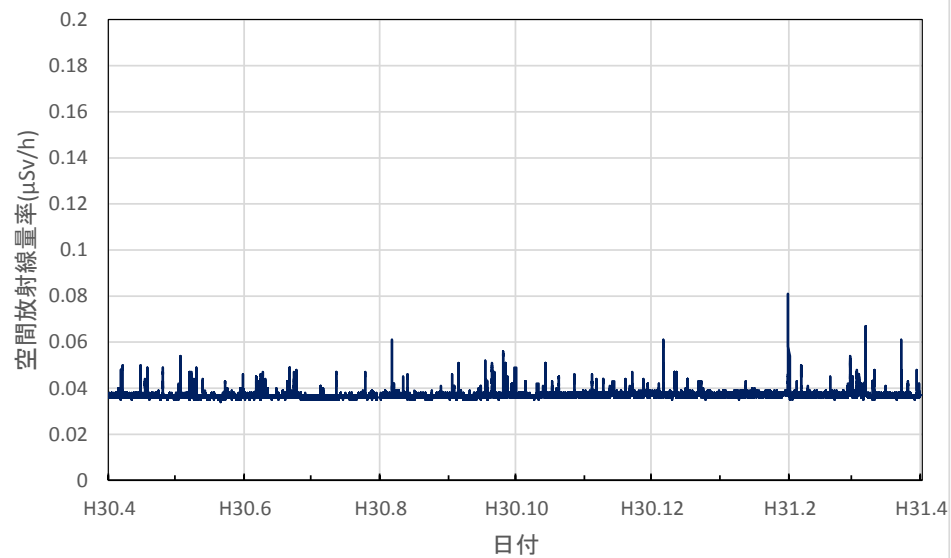

東京都足立区 舎人公園の空間放射線量率(10分値使用)

東京都八王子市 首都大学東京 南大沢キャンパスの空間放射線量率(10分値使用)

東京都調布市 調布飛行場の空間放射線量率(10分値使用)

神奈川県茅ヶ崎市 衛生研究所の空間放射線量率(10分値使用)

神奈川県横浜市 県立岸根高等学校の空間放射線量率(10分値使用)

神奈川県逗子市 県立逗葉高等学校の空間放射線量率(10分値使用)

神奈川県海老名市 (地独) 県立産業技術総合研究所の空間放射線量率(10分値使用)