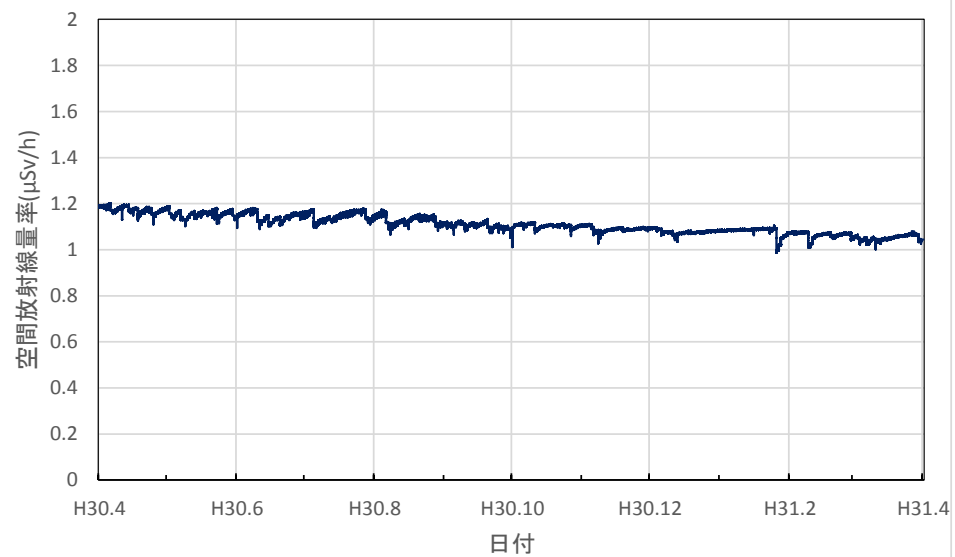

山形県新庄市 最上総合支庁の空間放射線量率(10分値使用)

山形県米沢市 置賜総合支庁の空間放射線量率(10分値使用)

山形県三川町 庄内総合支庁の空間放射線量率(10分値使用)

山形県小国町 小国町役場の空間放射線量率(10分値使用)

福島県大熊町 旧県原子力センターの空間放射線量率(10分値使用)

福島県福島市 紅葉山公園の空間放射線量率(10分値使用)

福島県福島市 県北保健福祉事務所の空間放射線量率(10分値使用)