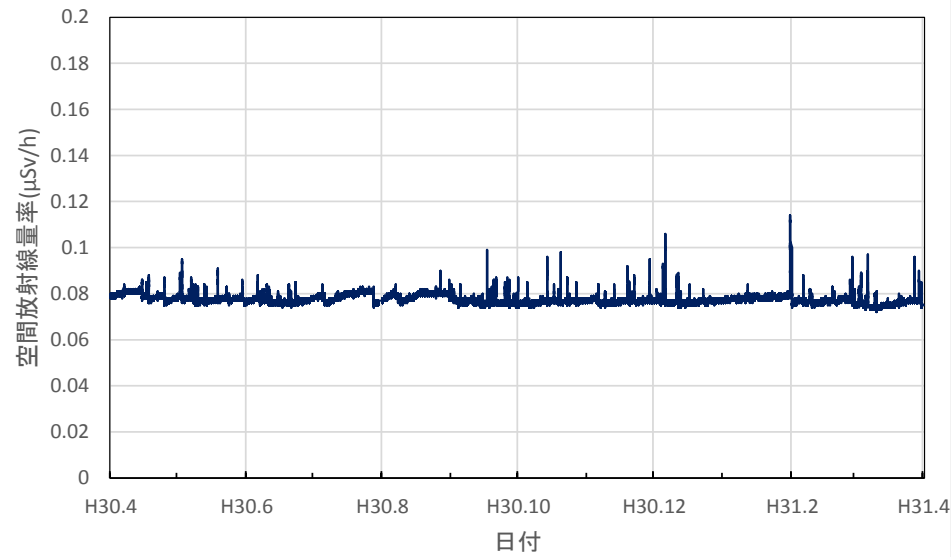

埼玉県秩父市 秩父地方庁舎の空間放射線量率(10分値使用)

埼玉県加須市 県環境科学国際センターの空間放射線量率(10分値使用)

埼玉県狭山市 狭山保健所の空間放射線量率(10分値使用)

埼玉県三郷市 三郷高校の空間放射線量率(10分値使用)

埼玉県さいたま市 埼玉県庁の空間放射線量率(10分値使用)

千葉県市原市 県環境研究センターの空間放射線量率(10分値使用)

千葉県柏市 市立田中小学校の空間放射線量率(10分値使用)