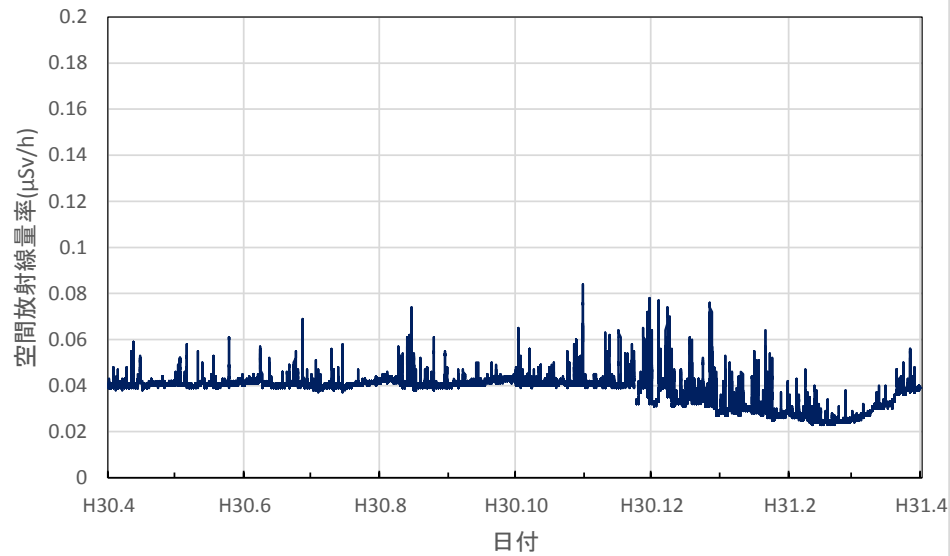

各測定所における空間放射線量率
(環境放射能水準調査等)

北海道函館市 渡島総合振興局の空間放射線量率(10分値使用)

北海道倶知安町 後志総合振興局の空間放射線量率(10分値使用)

北海道岩見沢市 空知総合振興局の空間放射線量率(10分値使用)

北海道旭川市 上川総合振興局の空間放射線量率(10分値使用)

北海道稚内市 宗谷総合振興局の空間放射線量率(10分値使用)

北海道網走市 オホーツク総合振興局の空間放射線量率(10分値使用)

北海道室蘭市 胆振総合振興局の空間放射線量率(10分値使用)

北海道帯広市 十勝総合振興局の空間放射線量率(10分値使用)

北海道釧路市 釧路総合振興局(釧路保健所)の空間放射線量率(10分値使用)

北海道札幌市 北海道原子力環境センター札幌分室の空間放射線量率(10分値使用)

青森県青森市 県環境保健センターの空間放射線量率(10分値使用)

青森県弘前市 弘前市役所の空間放射線量率(10分値使用)

青森県八戸市 八戸市庁の空間放射線量率(10分値使用)