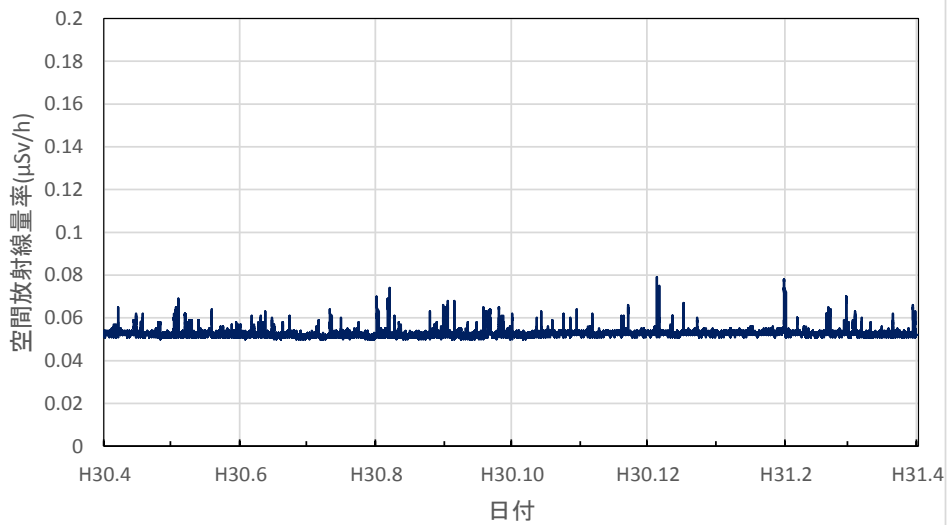

福島県伊達市 霊山総合支所の空間放射線量率(10分値使用)

福島県二本松市 県男女共生センターの空間放射線量率(10分値使用)

福島県田村市 船引公民館の空間放射線量率(10分値使用)

茨城県水戸市 旧県環境監視センター(石川局)の空間放射線量率(10分値使用)

茨城県水戸市 茨城県庁の空間放射線量率(10分値使用)

茨城県龍ヶ崎市 龍ヶ崎市役所の空間放射線量率(10分値使用)

茨城県高萩市 高萩市総合福祉センターの空間放射線量率(10分値使用)