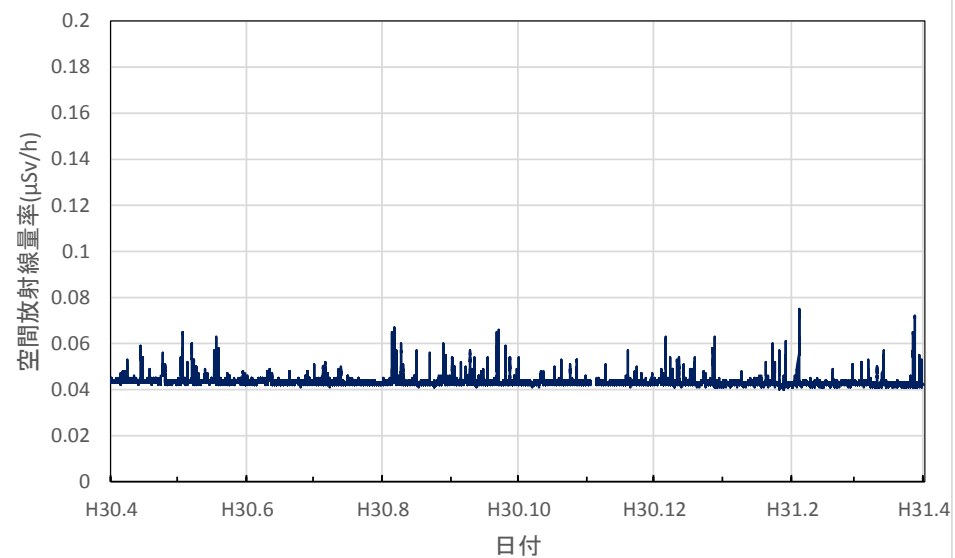

岩手県滝沢市 岩手県立大学の空間放射線量率(10分値使用)

岩手県花巻市 花巻地区合同庁舎の空間放射線量率(10分値使用)

岩手県奥州市 奥州地区合同庁舎の空間放射線量率(10分値使用)

岩手県釜石市 釜石地区合同庁舎の空間放射線量率(10分値使用)

岩手県久慈市 久慈地区合同庁舎の空間放射線量率(10分値使用)

岩手県二戸市 二戸地区合同庁舎の空間放射線量率(10分値使用)

宮城県大河原町 大河原合同庁舎の空間放射線量率(10分値使用)