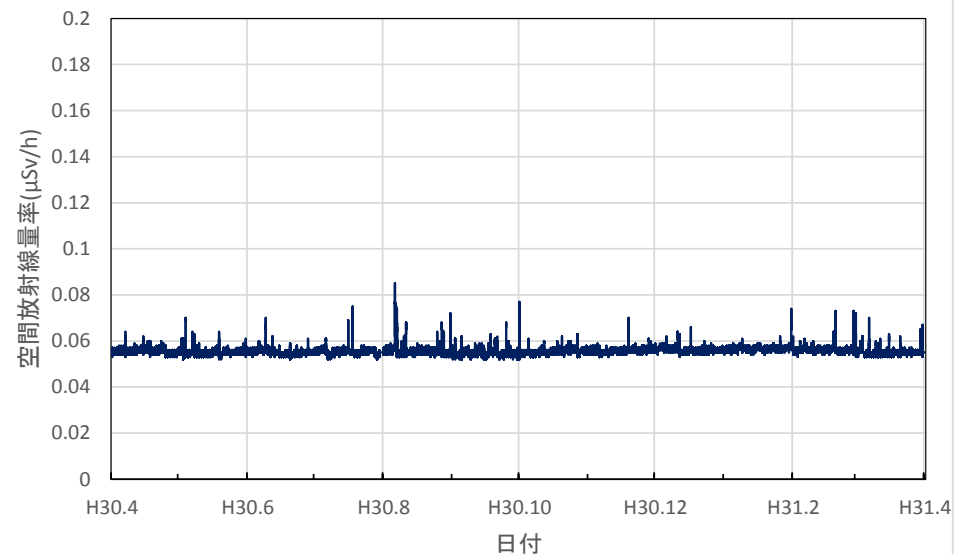

栃木県宇都宮市 子ども総合科学館の空間放射線量率(10分値使用)