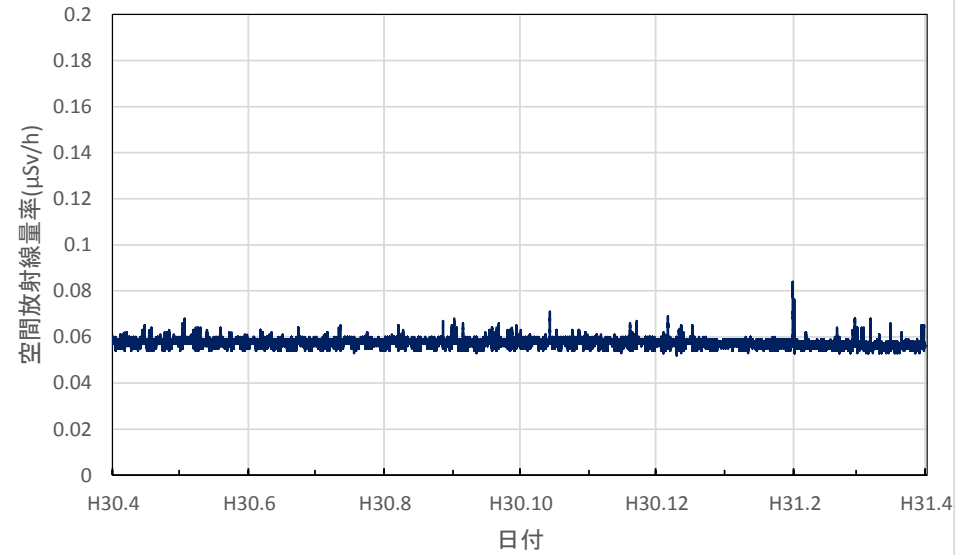

茨城県北茨城市 北茨城市役所の空間放射線量率(10分値使用)

茨城県鹿嶋市 鹿嶋市役所の空間放射線量率(10分値使用)

茨城県守谷市 守谷市役所の空間放射線量率(10分値使用)

茨城県筑西市 筑西市役所の空間放射線量率(10分値使用)

茨城県大子町 大子町役場の空間放射線量率(10分値使用)

茨城県土浦市 土浦市役所大町庁舎の空間放射線量率(10分値使用)

栃木県宇都宮市 県保健環境センターの空間放射線量率(10分値使用)