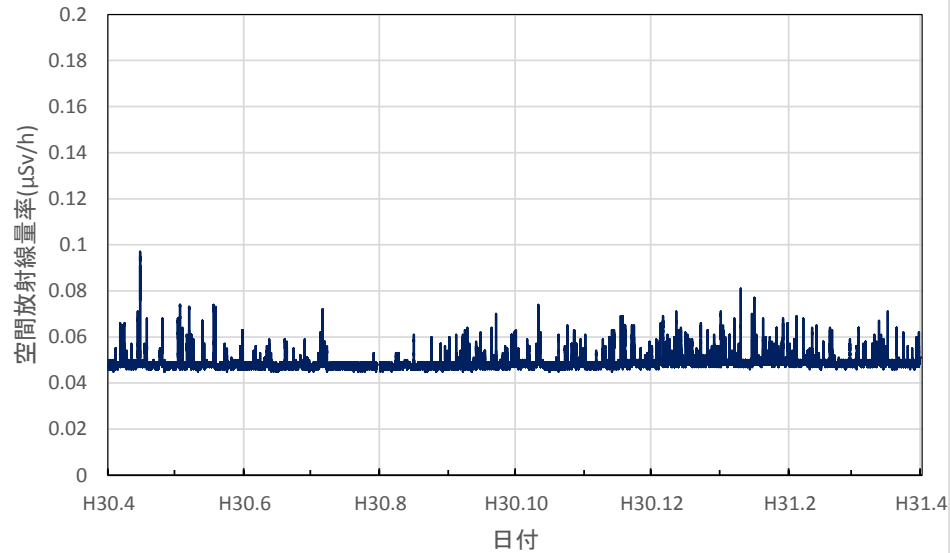

石川県津幡町 県石川中央保健福祉センター 河北地域センターの空間放射線量率(10分値使用)

石川県小松市 さわ池ふれあいパークの空間放射線量率(10分値使用)

福井県福井市 原子力環境監視センター福井分析管理室の空間放射線量率(10分値使用)

福井県福井市 越廼ふるさと資料館の空間放射線量率(10分値使用)

福井県大野市 大野市役所の空間放射線量率(10分値使用)

福井県勝山市 勝山市役所の空間放射線量率(10分値使用)