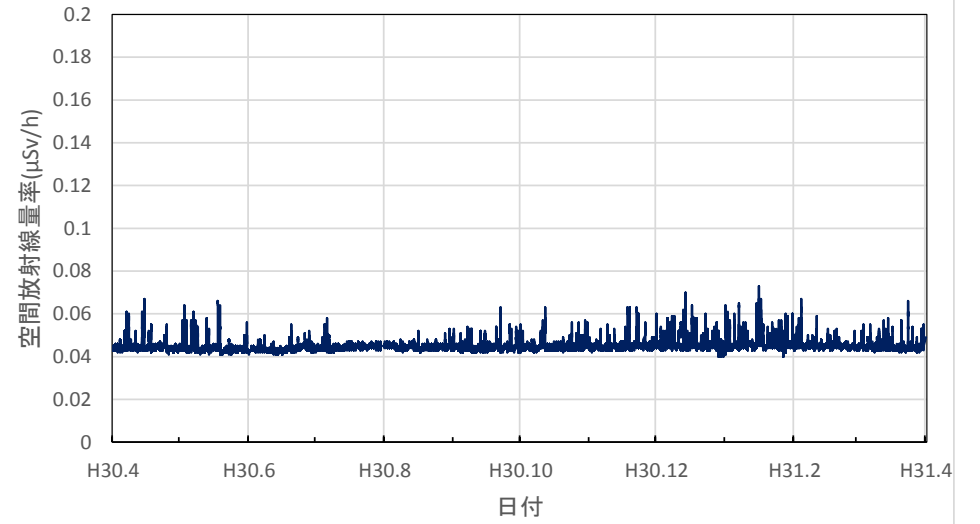

福井県福井市 原子力環境監視センター福井分析管理室の空間放射線量率(10分値使用)