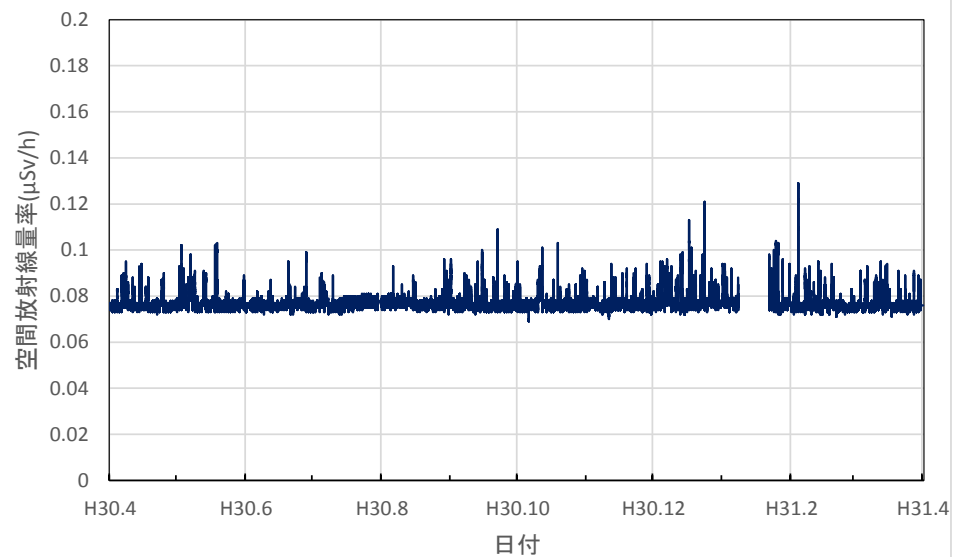

富山県富山市 富山県庁の空間放射線量率(10分値使用)