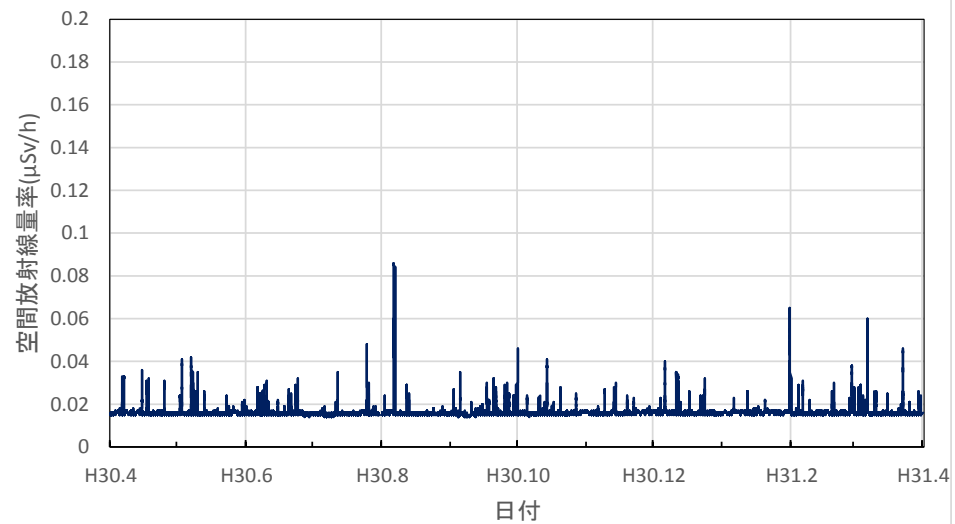

神奈川県小田原市 県立小田原城北工業高等学校の空間放射線量率
(10分値使用)