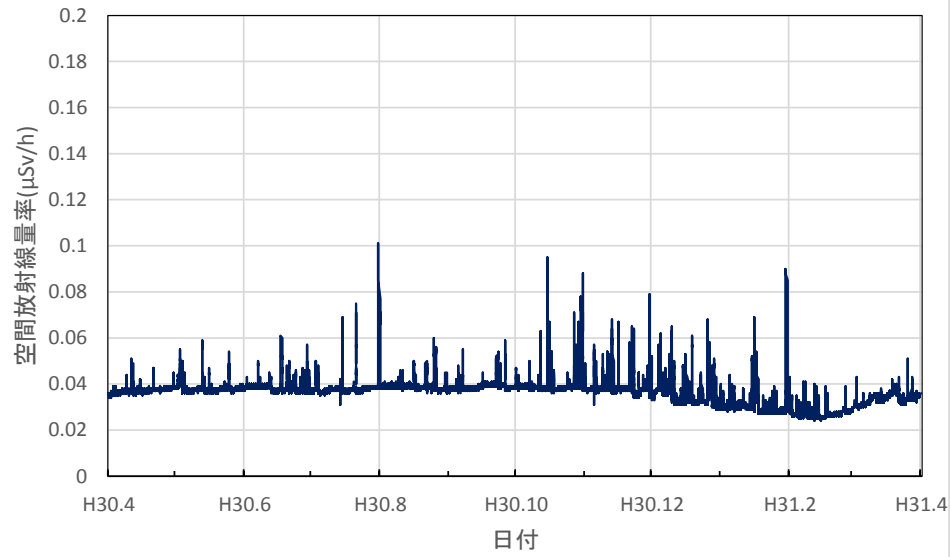

各測定所における空間放射線量率
(環境放射能水準調査等)

北海道函館市 渡島総合振興局の空間放射線量率(10分値使用)

北海道倶知安町 後志総合振興局の空間放射線量率(10分値使用)

北海道岩見沢市 空知総合振興局の空間放射線量率(10分値使用)

北海道旭川市 上川総合振興局の空間放射線量率(10分値使用)

北海道稚内市 宗谷総合振興局の空間放射線量率(10分値使用)

北海道網走市 オホーツク総合振興局の空間放射線量率(10分値使用)

北海道室蘭市 胆振総合振興局の空間放射線量率(10分値使用)

北海道帯広市 十勝総合振興局の空間放射線量率(10分値使用)

北海道釧路市 釧路総合振興局(釧路保健所)の空間放射線量率(10分値使用)

北海道札幌市 北海道原子力環境センター札幌分室の空間放射線量率(10分値使用)

青森県青森市 県環境保健センターの空間放射線量率(10分値使用)

青森県弘前市 弘前市役所の空間放射線量率(10分値使用)

青森県八戸市 八戸市庁の空間放射線量率(10分値使用)