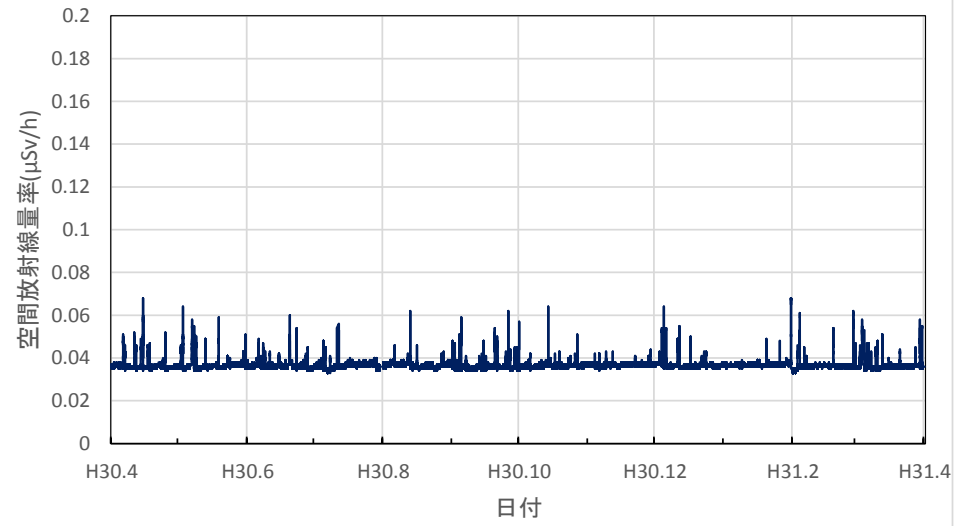

山梨県北杜市 畜産酪農技術センター長坂支所の空間放射線量率(10分値使用)