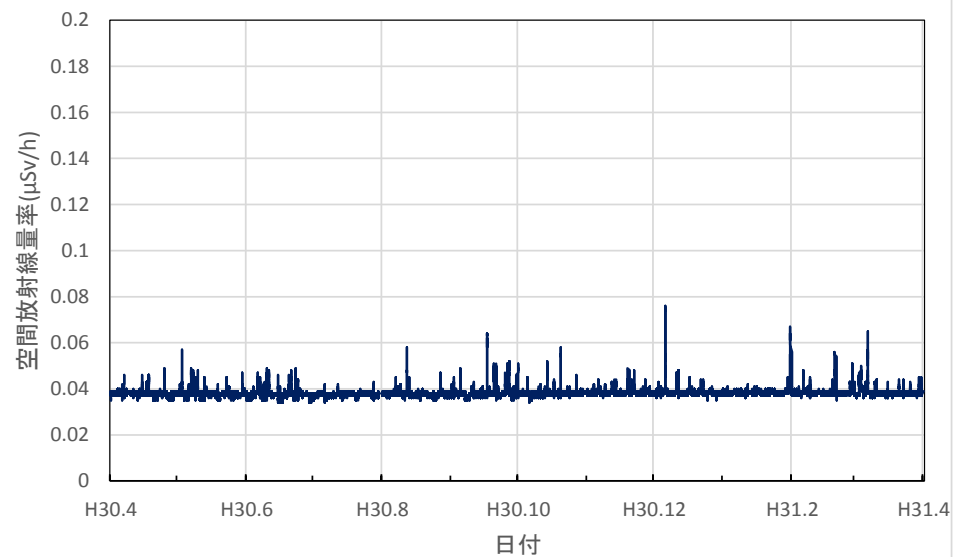

神奈川県川崎市 川崎区大島の空間放射線量率(10分値使用)