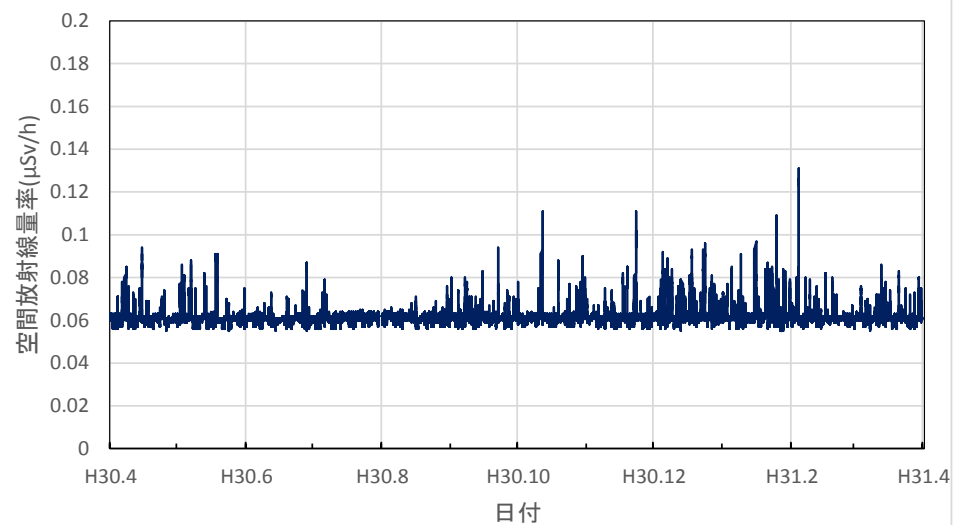

石川県津幡町 県石川中央保健福祉センター 河北地域センターの空間放射線量率(10分値使用)