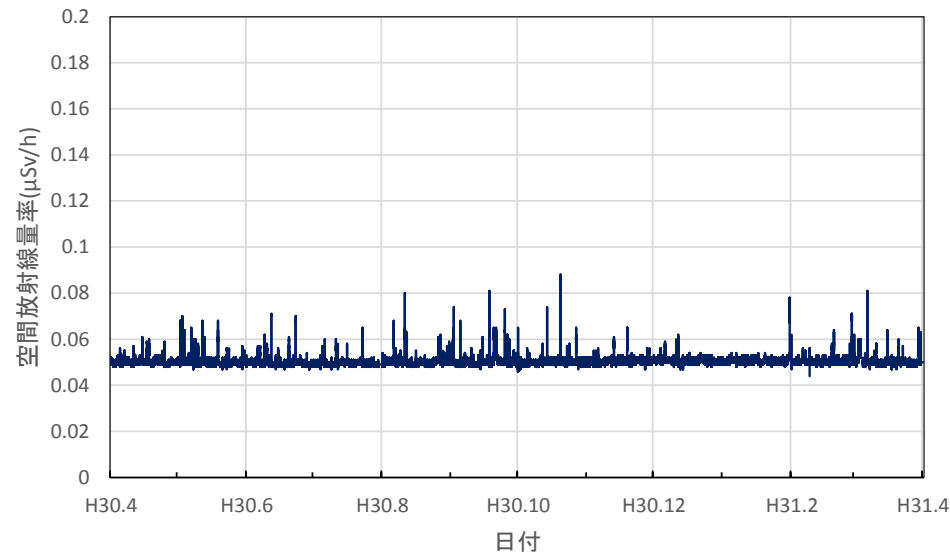

栃木県宇都宮市 子ども総合科学館の空間放射線量率(10分値使用)

栃木県佐野市 県安蘇庁舎の空間放射線量率(10分値使用)

栃木県日光市 県西環境森林事務所の空間放射線量率(10分値使用)

栃木県小山市 県小山庁舎の空間放射線量率(10分値使用)

栃木県真岡市 県東環境森林事務所の空間放射線量率(10分値使用)

栃木県那須塩原市 那須塩原市役所本庁舎の空間放射線量率(10分値使用)

栃木県那須町 那須町役場の空間放射線量率(10分値使用)