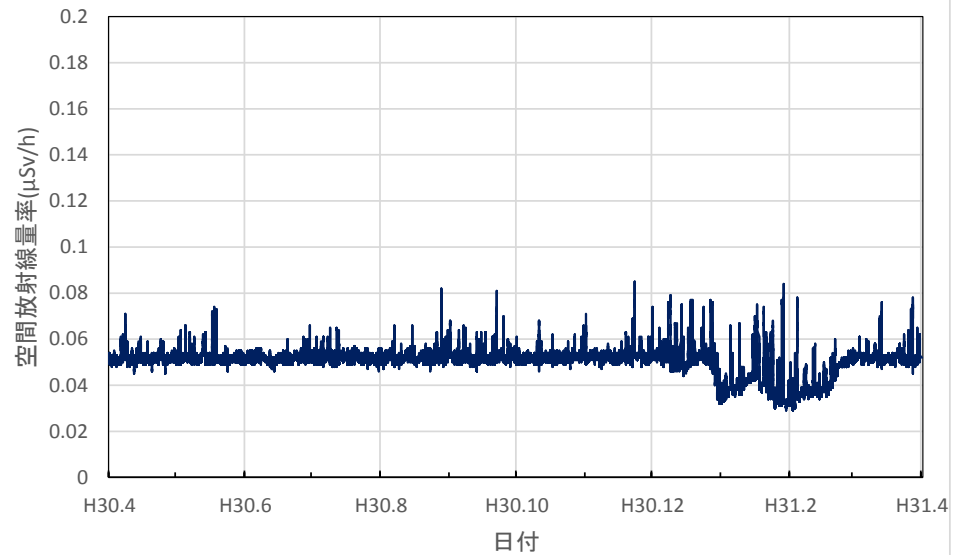

山形県米沢市 置賜総合支庁の空間放射線量率(10分値使用)