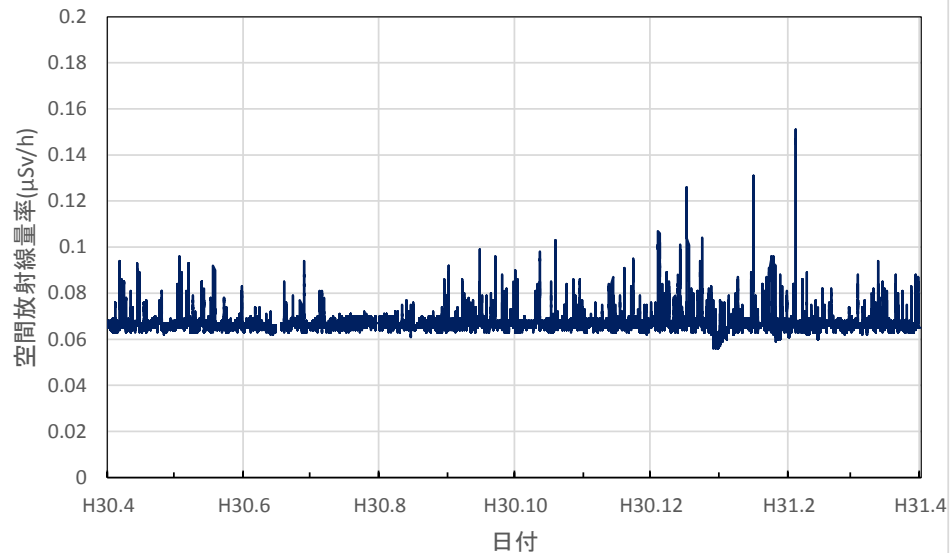

富山県富山市 富山県庁の空間放射線量率(10分値使用)

富山県高岡市 高岡厚生センターの空間放射線量率(10分値使用)

富山県小矢部市 砺波厚生センター小矢部支所の空間放射線量率(10分値使用)

富山県砺波市 砺波総合庁舎の空間放射線量率(10分値使用)

石川県金沢市 県保健環境センターの空間放射線量率(10分値使用)

石川県輪島市 能登空港の空間放射線量率(10分値使用)

石川県羽咋市 余喜小学校の空間放射線量率(10分値使用)