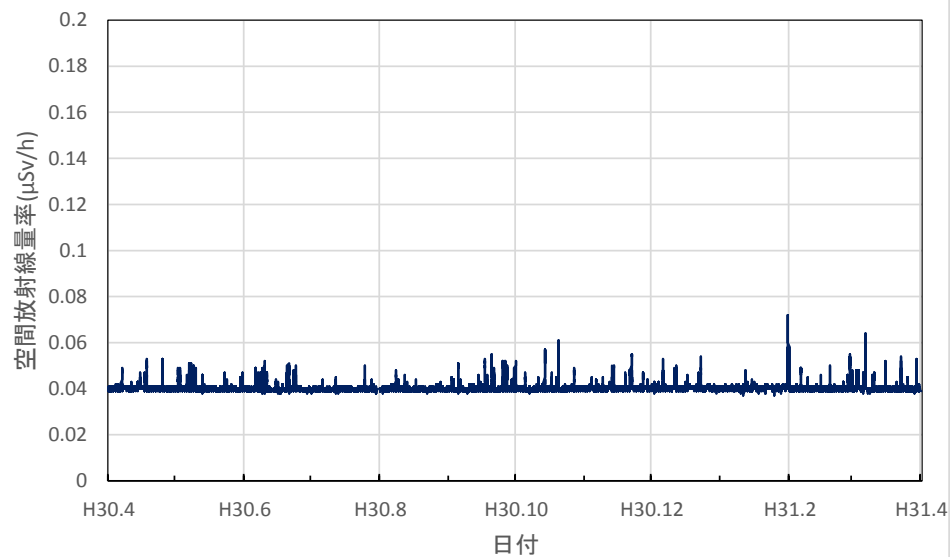

東京都足立区 舎人公園の空間放射線量率(10分値使用)

東京都八王子市 首都大学東京 南大沢キャンパスの空間放射線量率(10分値使用)

東京都調布市 調布飛行場の空間放射線量率(10分値使用)

神奈川県茅ヶ崎市 衛生研究所の空間放射線量率(10分値使用)

神奈川県横浜市 県立岸根高等学校の空間放射線量率(10分値使用)

神奈川県逗子市 県立逗葉高等学校の空間放射線量率(10分値使用)

神奈川県海老名市 (地独) 県立産業技術総合研究所の空間放射線量率(10分値使用)