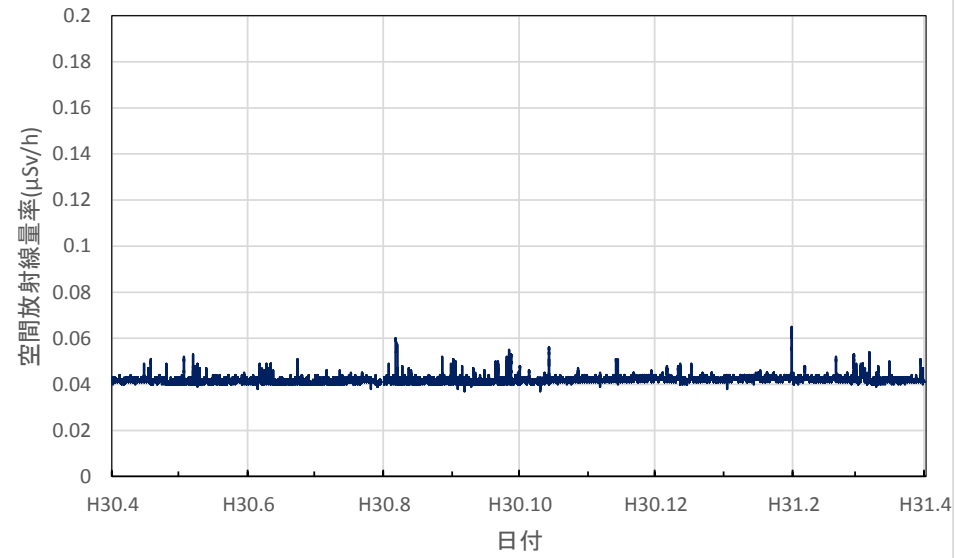

埼玉県狭山市 狭山保健所の空間放射線量率(10分値使用)