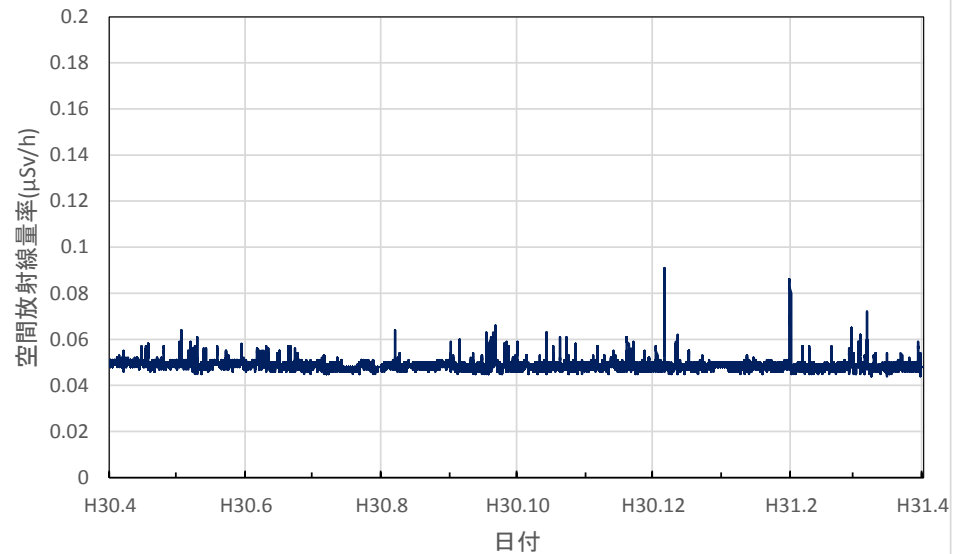

千葉県市川市 市立大柏小学校の空間放射線量率(10分値使用)