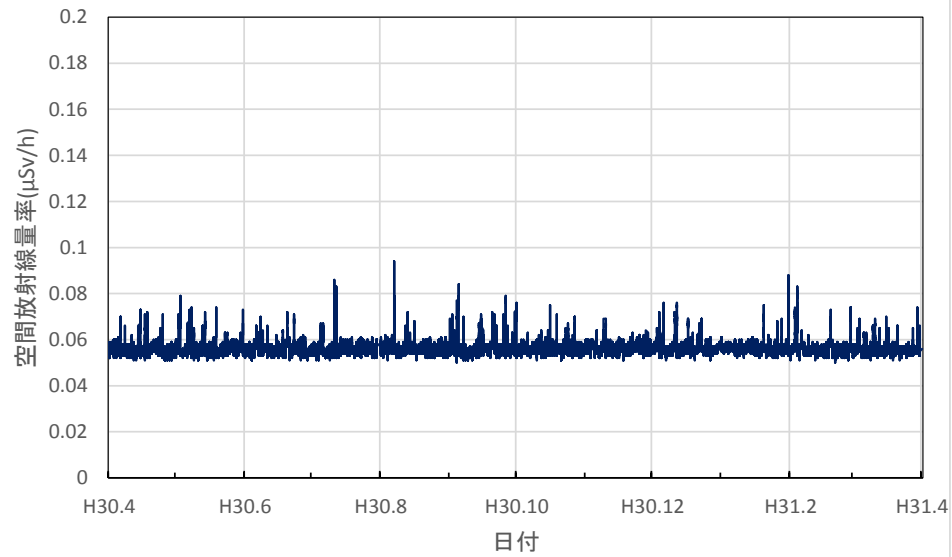

長野県軽井沢町 軽井沢町役場の空間放射線量率(10分値使用)

長野県松本市 松本合同庁舎の空間放射線量率(10分値使用)

長野県諏訪市 諏訪合同庁舎の空間放射線量率(10分値使用)

長野県飯田市 飯田合同庁舎の空間放射線量率(10分値使用)

長野県大町市 大町合同庁舎の空間放射線量率(10分値使用)