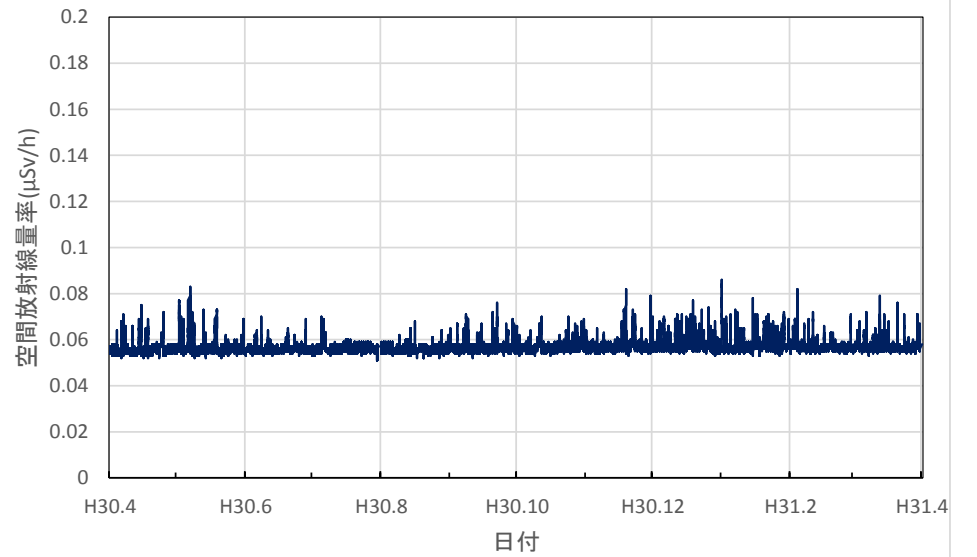

福井県越前市 越前市役所の空間放射線量率(10分値使用)