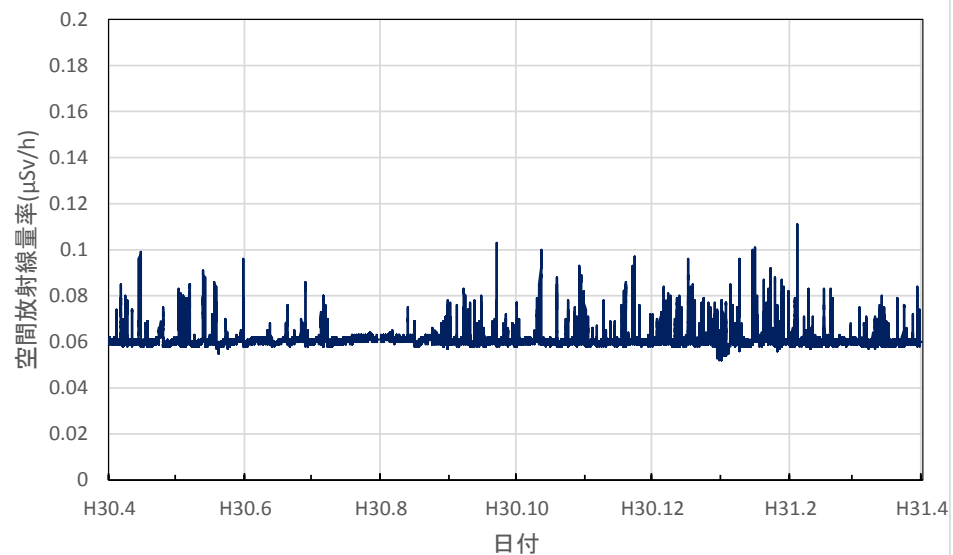

富山県富山市 富山県庁の空間放射線量率(10分値使用)

富山県高岡市 高岡厚生センターの空間放射線量率(10分値使用)

富山県小矢部市 砺波厚生センター小矢部支所の空間放射線量率(10分値使用)

富山県砺波市 砺波総合庁舎の空間放射線量率(10分値使用)

石川県金沢市 県保健環境センターの空間放射線量率(10分値使用)

石川県輪島市 能登空港の空間放射線量率(10分値使用)

石川県羽咋市 余喜小学校の空間放射線量率(10分値使用)