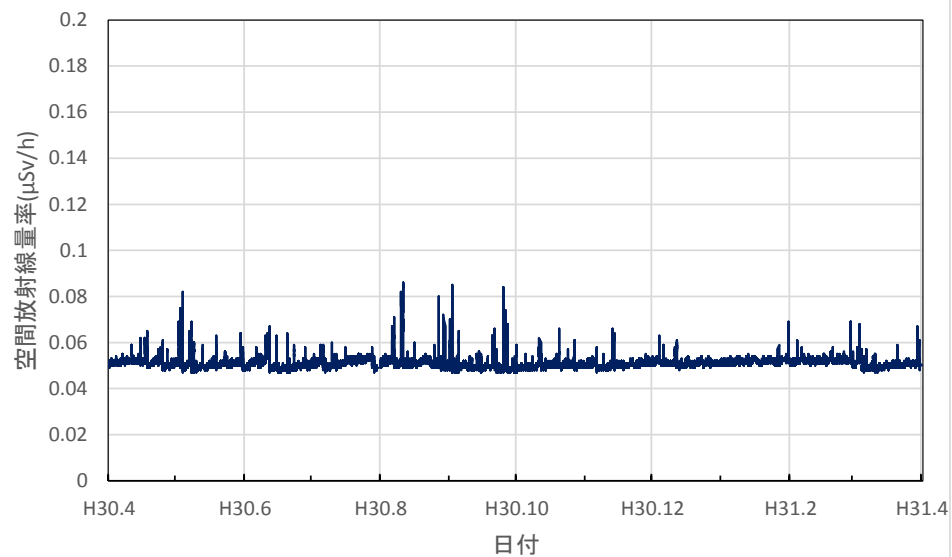

群馬県太田市 ぐんまこどもの国の空間放射線量率(10分値使用)