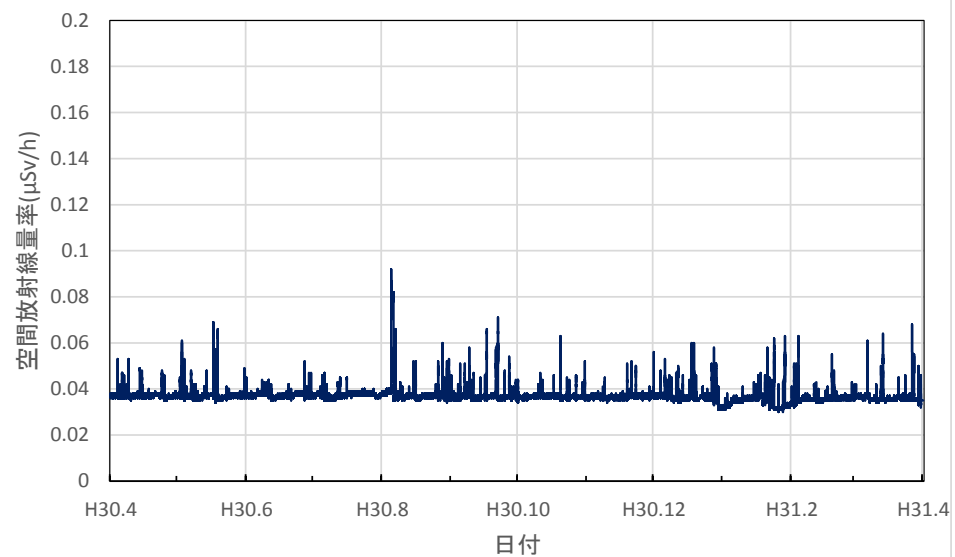

岩手県滝沢市 岩手県立大学の空間放射線量率(10分値使用)

岩手県花巻市 花巻地区合同庁舎の空間放射線量率(10分値使用)

岩手県奥州市 奥州地区合同庁舎の空間放射線量率(10分値使用)

岩手県釜石市 釜石地区合同庁舎の空間放射線量率(10分値使用)

岩手県久慈市 久慈地区合同庁舎の空間放射線量率(10分値使用)

岩手県二戸市 二戸地区合同庁舎の空間放射線量率(10分値使用)

宮城県大河原町 大河原合同庁舎の空間放射線量率(10分値使用)

宮城県大崎市 大崎合同庁舎の空間放射線量率(10分値使用)

宮城県栗原市 栗原合同庁舎の空間放射線量率(10分値使用)

宮城県登米市 登米合同庁舎の空間放射線量率(10分値使用)

宮城県気仙沼市 気仙沼保健福祉事務所の空間放射線量率(10分値使用)

宮城県仙台市 県環境放射線監視センターの空間放射線量率(10分値使用)

宮城県石巻市 石巻合同庁舎の空間放射線量率(10分値使用)

秋田県秋田市 県健康環境センターの空間放射線量率(10分値使用)