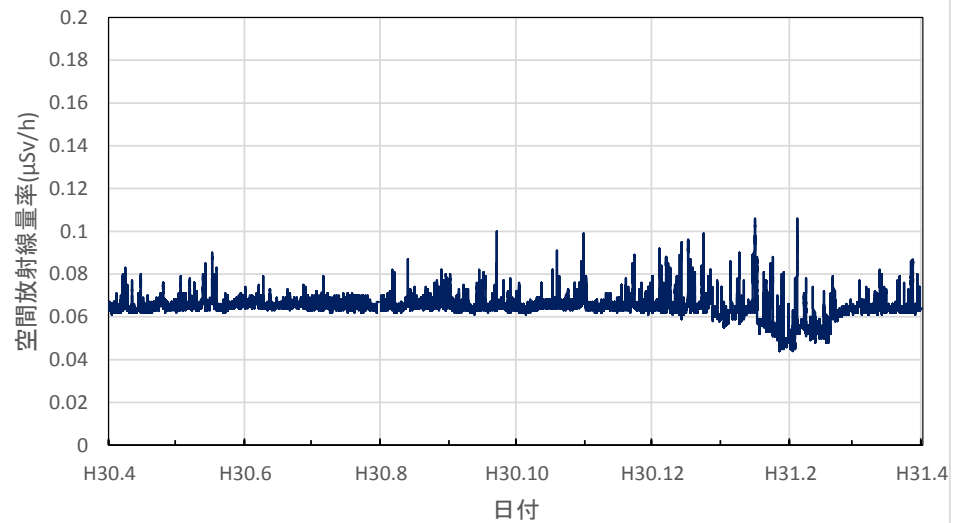

新潟県阿賀町 新潟地域振興局津川庁舎の空間放射線量率(10分値使用)