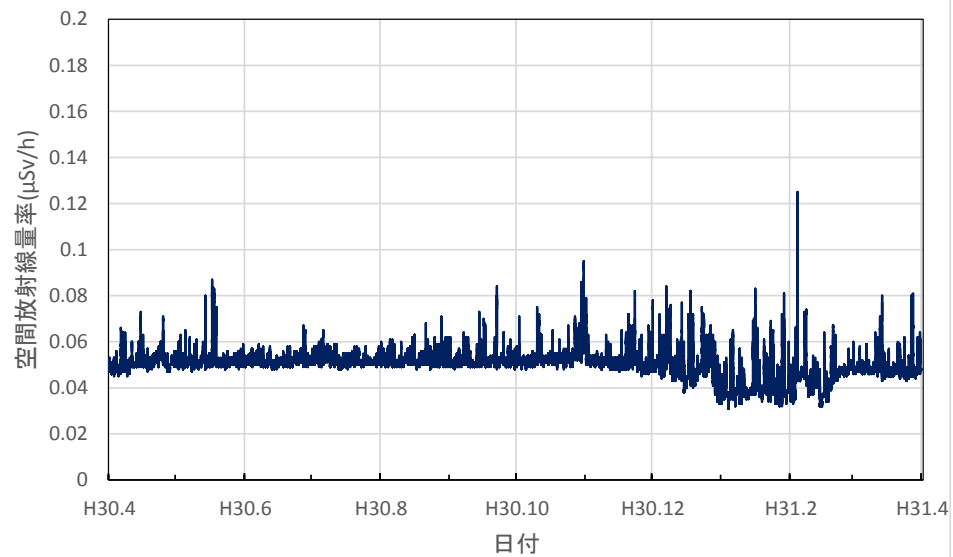

山形県新庄市 最上総合支庁の空間放射線量率(10分値使用)

山形県米沢市 置賜総合支庁の空間放射線量率(10分値使用)

山形県三川町 庄内総合支庁の空間放射線量率(10分値使用)

山形県小国町 小国町役場の空間放射線量率(10分値使用)

福島県大熊町 旧県原子力センターの空間放射線量率(10分値使用)

福島県福島市 紅葉山公園の空間放射線量率(10分値使用)

福島県福島市 県北保健福祉事務所の空間放射線量率(10分値使用)