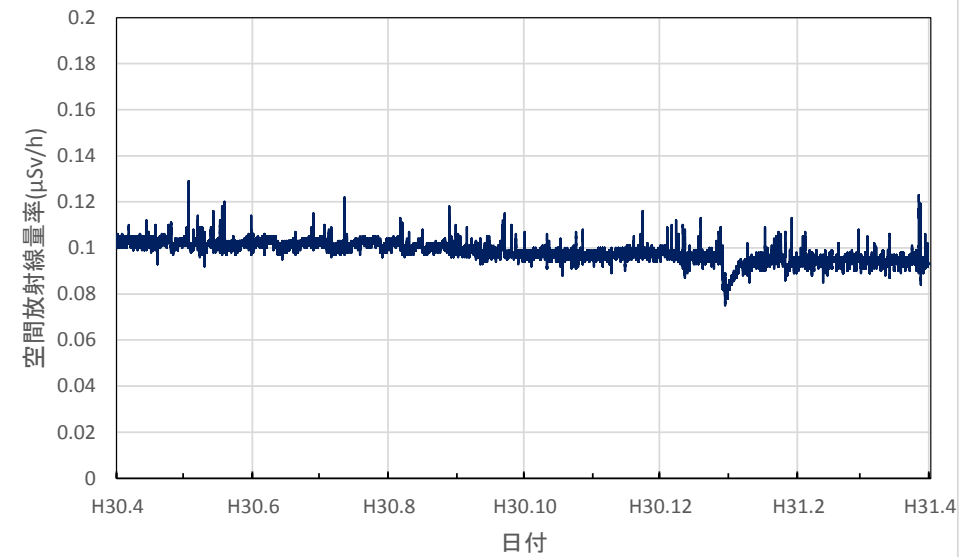

福島県伊達市 霊山総合支所の空間放射線量率(10分値使用)