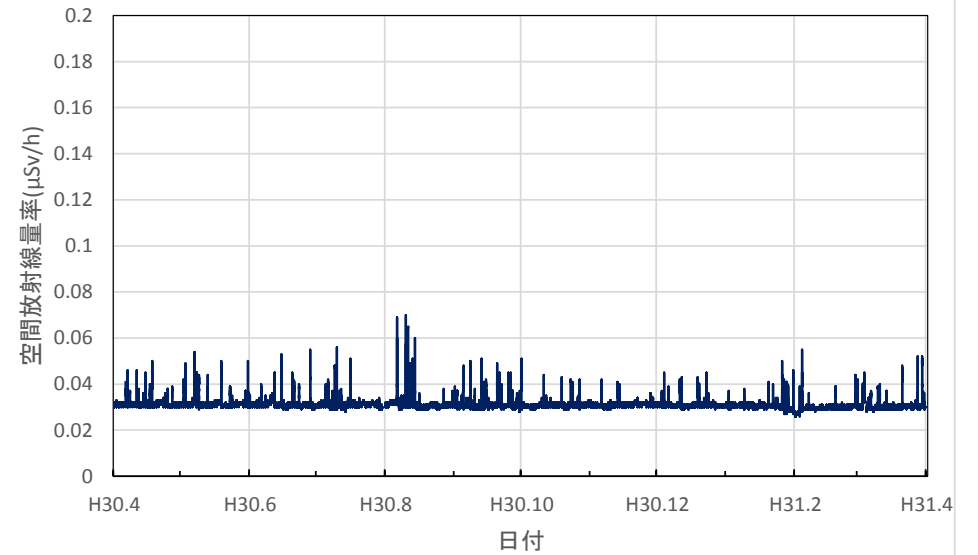

長野県軽井沢町 軽井沢町役場の空間放射線量率(10分値使用)