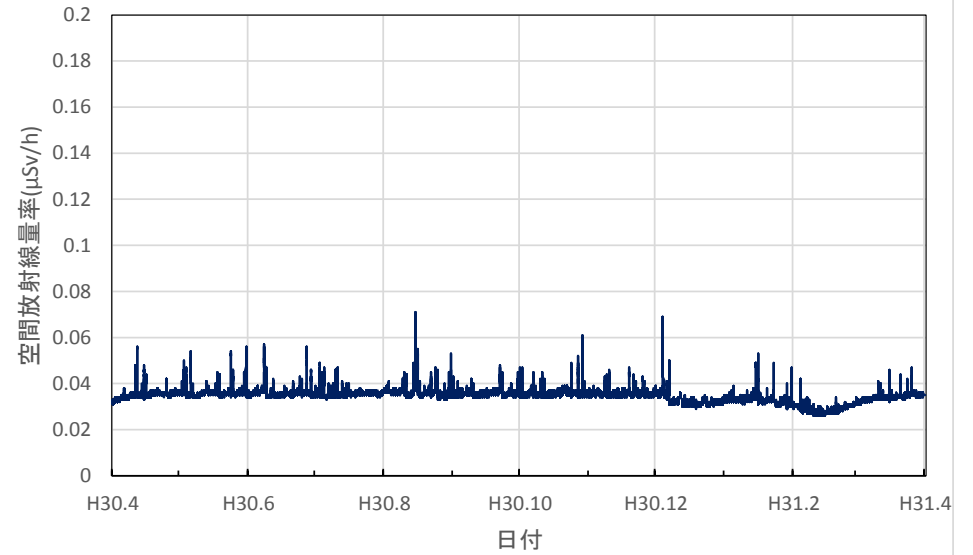

各測定所における空間放射線量率
(環境放射能水準調査等)

北海道函館市 渡島総合振興局の空間放射線量率(10分値使用)

北海道倶知安町 後志総合振興局の空間放射線量率(10分値使用)

北海道岩見沢市 空知総合振興局の空間放射線量率(10分値使用)

北海道旭川市 上川総合振興局の空間放射線量率(10分値使用)

北海道稚内市 宗谷総合振興局の空間放射線量率(10分値使用)

北海道網走市 オホーツク総合振興局の空間放射線量率(10分値使用)

北海道室蘭市 胆振総合振興局の空間放射線量率(10分値使用)

北海道帯広市 十勝総合振興局の空間放射線量率(10分値使用)

北海道釧路市 釧路総合振興局(釧路保健所)の空間放射線量率(10分値使用)

北海道札幌市 北海道原子力環境センター札幌分室の空間放射線量率(10分値使用)

青森県青森市 県環境保健センターの空間放射線量率(10分値使用)

青森県弘前市 弘前市役所の空間放射線量率(10分値使用)

青森県八戸市 八戸市庁の空間放射線量率(10分値使用)