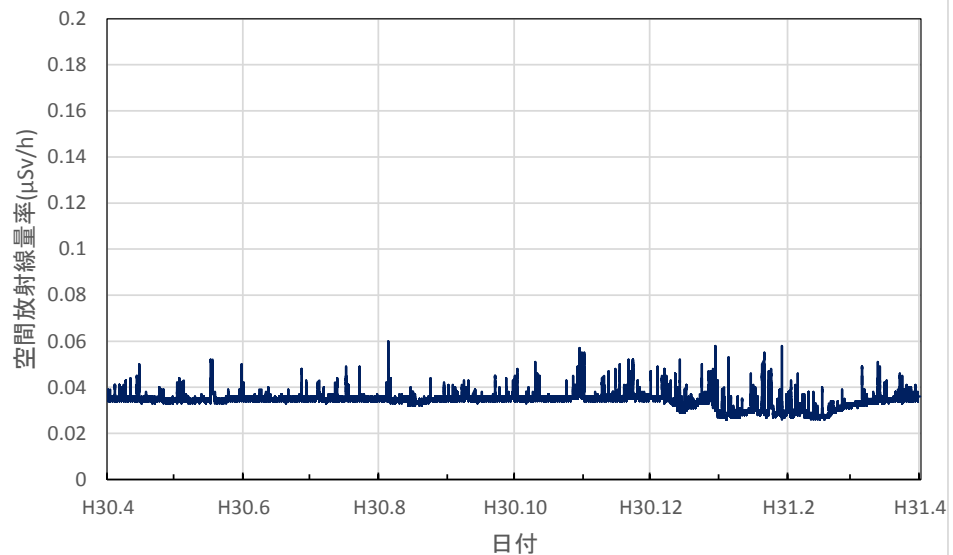

北海道室蘭市 胆振総合振興局の空間放射線量率(10分値使用)

北海道帯広市 十勝総合振興局の空間放射線量率(10分値使用)

北海道釧路市 釧路総合振興局(釧路保健所)の空間放射線量率(10分値使用)

北海道札幌市 北海道原子力環境センター札幌分室の空間放射線量率(10分値使用)

青森県青森市 県環境保健センターの空間放射線量率(10分値使用)

青森県弘前市 弘前市役所の空間放射線量率(10分値使用)

青森県八戸市 八戸市庁の空間放射線量率(10分値使用)

青森県五所川原市 五所川原市役所の空間放射線量率(10分値使用)

青森県十和田市 十和田市役所の空間放射線量率(10分値使用)

青森県むつ市 むつ市役所川内庁舎の空間放射線量率(10分値使用)

青森県深浦町 深浦町役場の空間放射線量率(10分値使用)

青森県外ヶ浜町 外ヶ浜町役場の空間放射線量率(10分値使用)

青森県三戸町 アップルドームの空間放射線量率(10分値使用)

岩手県盛岡市 県環境保健研究センターの空間放射線量率(10分値使用)