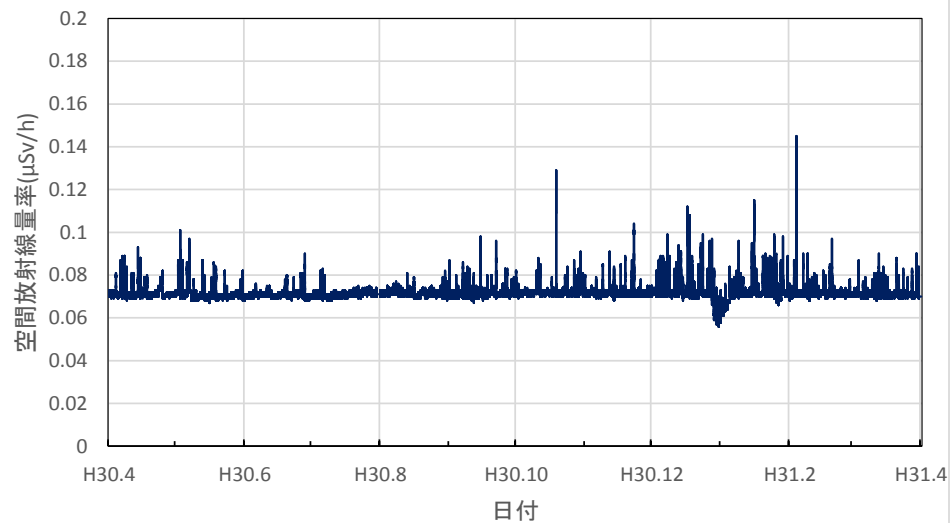

富山県小矢部市 砺波厚生センター小矢部支所の空間放射線量率(10分値使用)