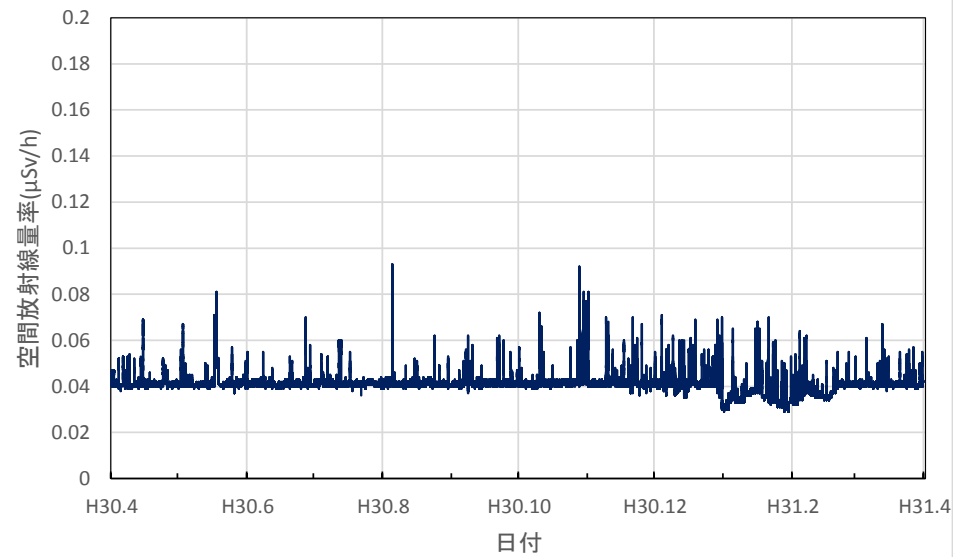

秋田県能代市 山本地域振興局の空間放射線量率(10分値使用)