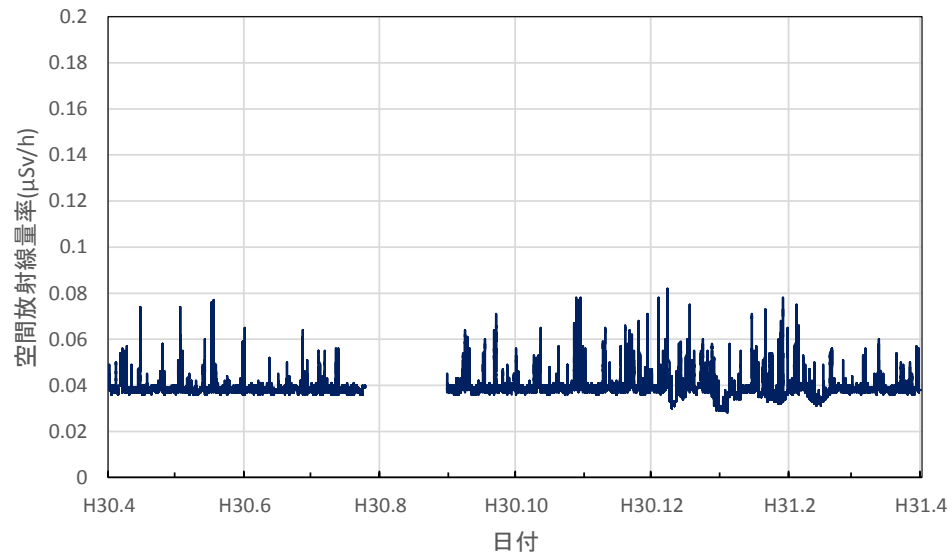

秋田県由利本荘市 由利地域振興局の空間放射線量率(10分値使用)