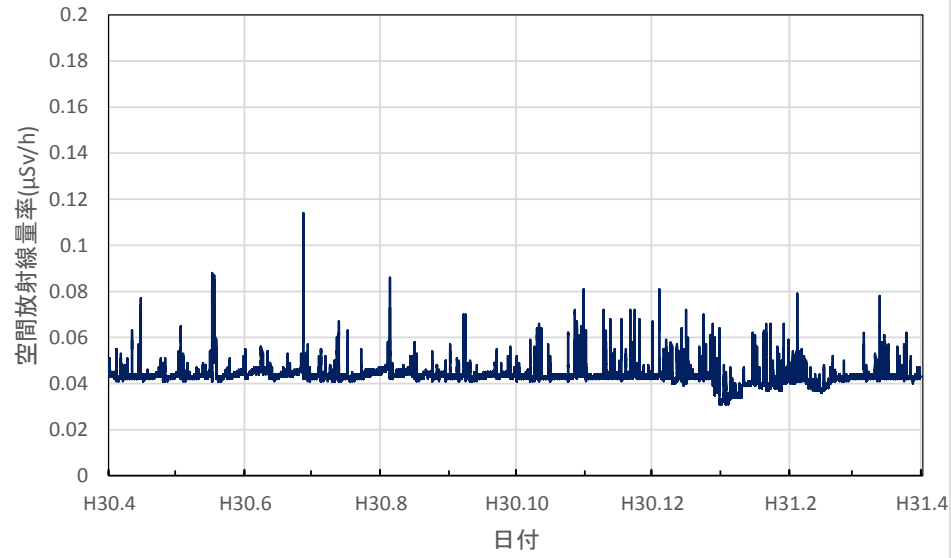

青森県五所川原市 五所川原市役所の空間放射線量率(10分値使用)

青森県十和田市 十和田市役所の空間放射線量率(10分値使用)

青森県むつ市 むつ市役所川内庁舎の空間放射線量率(10分値使用)

青森県深浦町 深浦町役場の空間放射線量率(10分値使用)

青森県外ヶ浜町 外ヶ浜町役場の空間放射線量率(10分値使用)

青森県三戸町 アップルドームの空間放射線量率(10分値使用)

岩手県盛岡市 県環境保健研究センターの空間放射線量率(10分値使用)