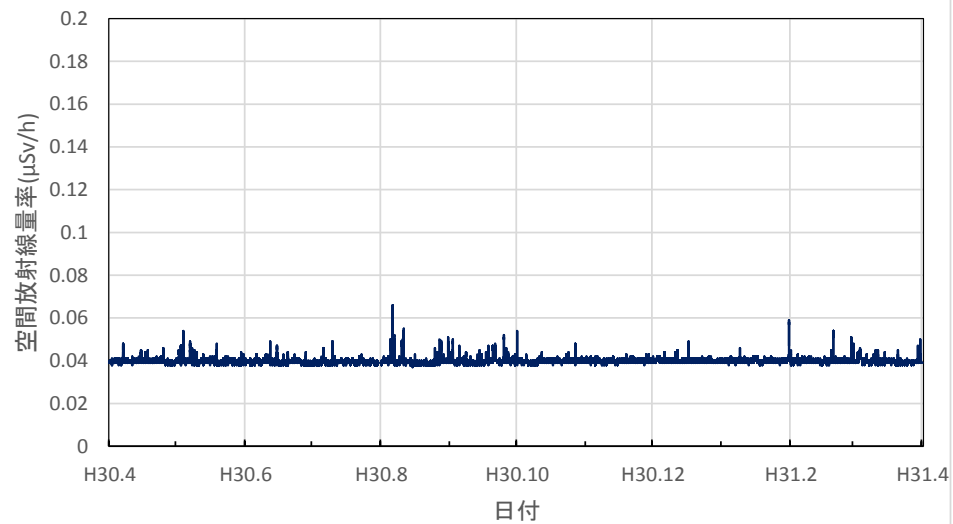

茨城県北茨城市 北茨城市役所の空間放射線量率(10分値使用)

茨城県鹿嶋市 鹿嶋市役所の空間放射線量率(10分値使用)

茨城県守谷市 守谷市役所の空間放射線量率(10分値使用)

茨城県筑西市 筑西市役所の空間放射線量率(10分値使用)

茨城県大子町 大子町役場の空間放射線量率(10分値使用)

茨城県土浦市 土浦市役所大町庁舎の空間放射線量率(10分値使用)

栃木県宇都宮市 県保健環境センターの空間放射線量率(10分値使用)