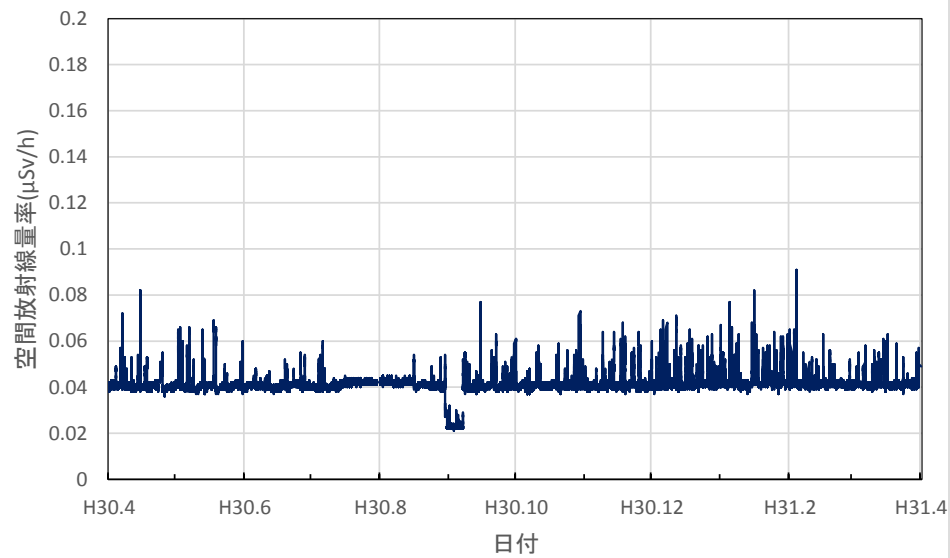

福井県鯖江市 鯖江市役所の空間放射線量率(10分値使用)

福井県あわら市 あわら市役所の空間放射線量率(10分値使用)

福井県越前市 越前市役所の空間放射線量率(10分値使用)

福井県坂井市 坂井市役所三国支所の空間放射線量率(10分値使用)

福井県永平寺町 永平寺町役場の空間放射線量率(10分値使用)

福井県池田町 池田町役場の空間放射線量率(10分値使用)

福井県越前町 越前町役場の空間放射線量率(10分値使用)