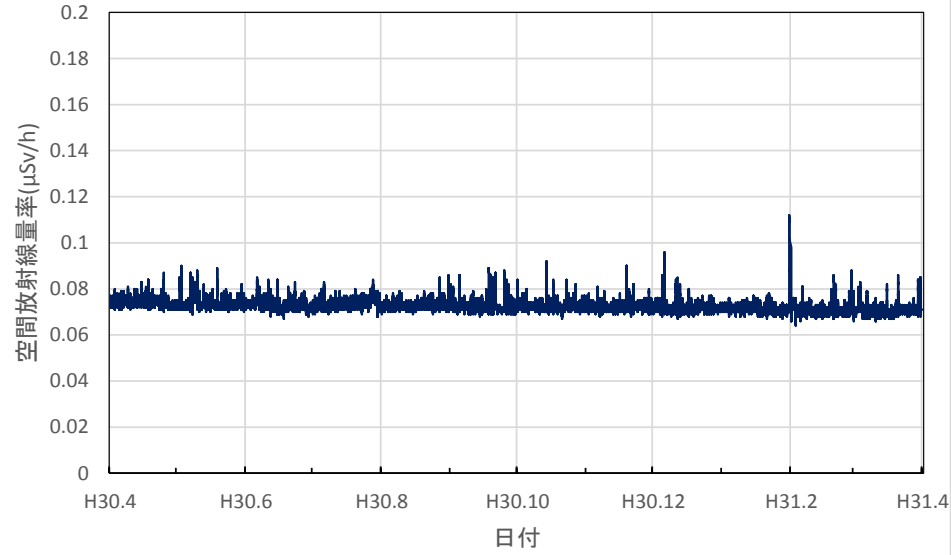

茨城県守谷市 守谷市役所の空間放射線量率(10分値使用)