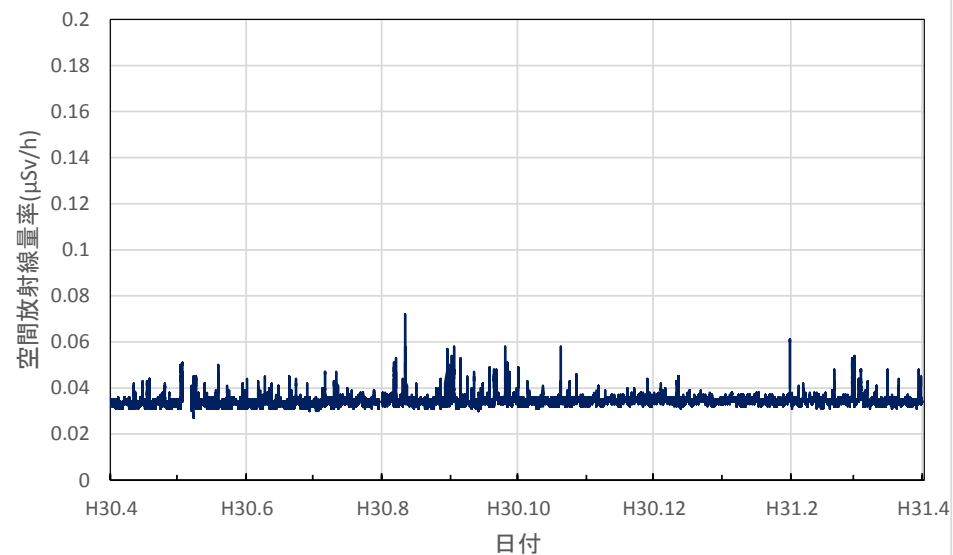

栃木県佐野市 県安蘇庁舎の空間放射線量率(10分値使用)