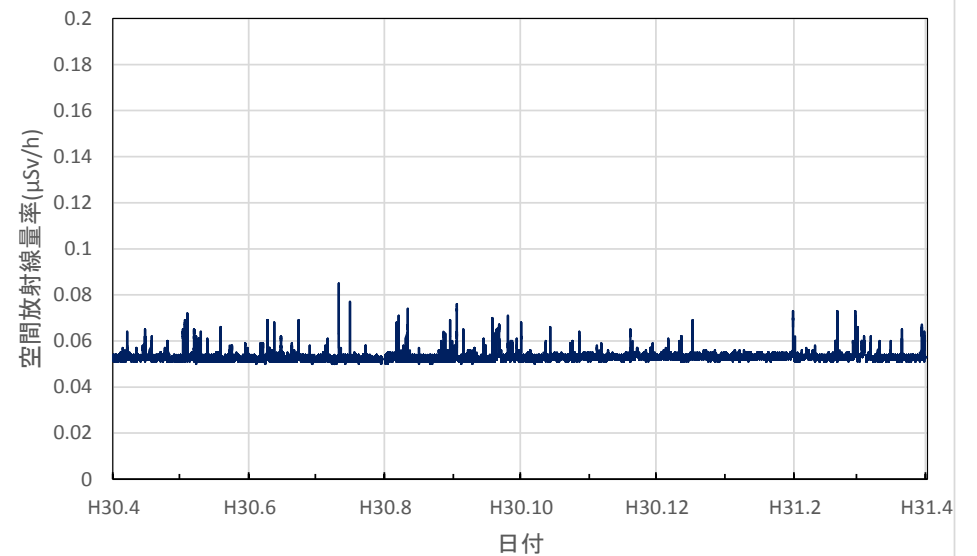

栃木県宇都宮市 子ども総合科学館の空間放射線量率(10分値使用)

栃木県佐野市 県安蘇庁舎の空間放射線量率(10分値使用)

栃木県日光市 県西環境森林事務所の空間放射線量率(10分値使用)

栃木県小山市 県小山庁舎の空間放射線量率(10分値使用)

栃木県真岡市 県東環境森林事務所の空間放射線量率(10分値使用)

栃木県那須塩原市 那須塩原市役所本庁舎の空間放射線量率(10分値使用)

栃木県那須町 那須町役場の空間放射線量率(10分値使用)