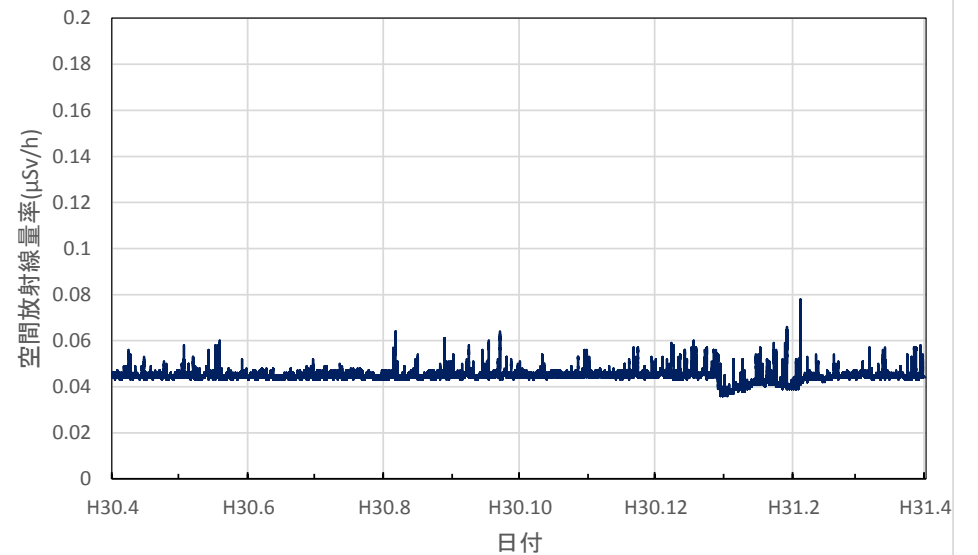

秋田県鹿角市 鹿角地域振興局の空間放射線量率(10分値使用)

秋田県能代市 山本地域振興局の空間放射線量率(10分値使用)

秋田県由利本荘市 由利地域振興局の空間放射線量率(10分値使用)

秋田県大仙市 仙北地域振興局の空間放射線量率(10分値使用)

秋田県湯沢市 雄勝地域振興局の空間放射線量率(10分値使用)

山形県山形市 県衛生研究所の空間放射線量率(10分値使用)

山形県村山市 県環境科学研究センターの空間放射線量率(10分値使用)