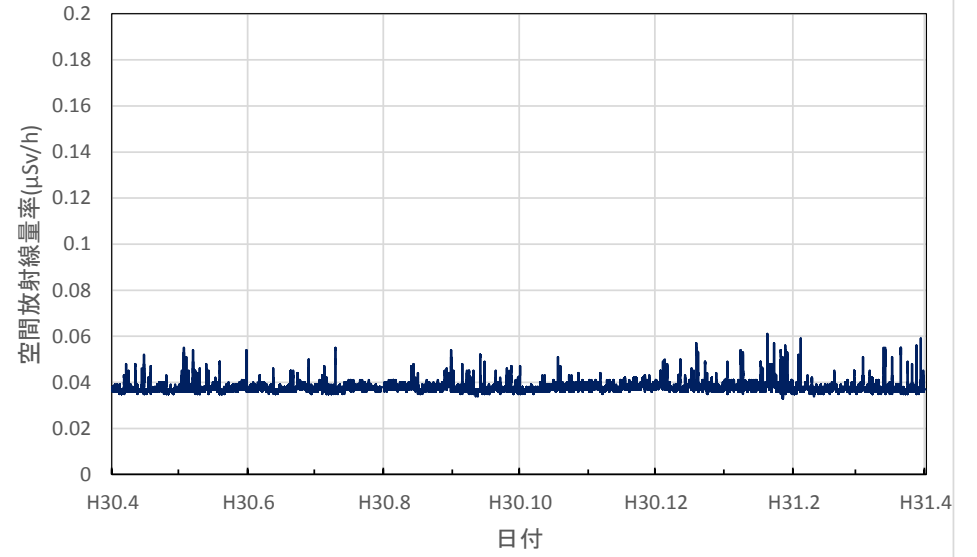

山梨県甲府市 県衛生環境研究所の空間放射線量率(10分値使用)

山梨県北杜市 畜産酪農技術センター長坂支所の空間放射線量率(10分値使用)

山梨県南部町 大気常時監視南部測定局の空間放射線量率(10分値使用)

山梨県富士吉田市 富士吉田合同庁舎の空間放射線量率(10分値使用)

山梨県上野原市 上野原市役所の空間放射線量率(10分値使用)

長野県長野市 環境保全研究所の空間放射線量率(10分値使用)

長野県飯山市 飯山庁舎の空間放射線量率(10分値使用)