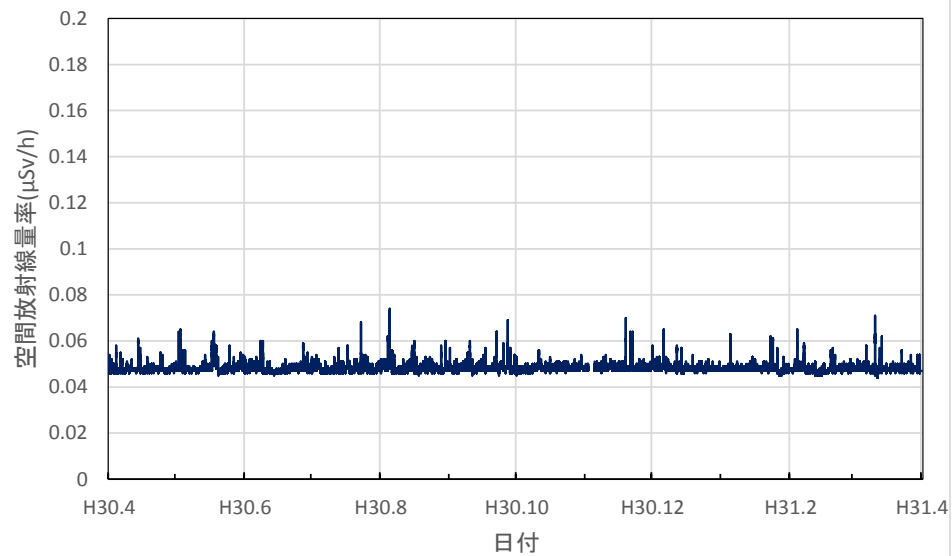

岩手県滝沢市 岩手県立大学の空間放射線量率(10分値使用)

岩手県花巻市 花巻地区合同庁舎の空間放射線量率(10分値使用)

岩手県奥州市 奥州地区合同庁舎の空間放射線量率(10分値使用)

岩手県釜石市 釜石地区合同庁舎の空間放射線量率(10分値使用)

岩手県久慈市 久慈地区合同庁舎の空間放射線量率(10分値使用)

岩手県二戸市 二戸地区合同庁舎の空間放射線量率(10分値使用)

宮城県大河原町 大河原合同庁舎の空間放射線量率(10分値使用)

宮城県大崎市 大崎合同庁舎の空間放射線量率(10分値使用)

宮城県栗原市 栗原合同庁舎の空間放射線量率(10分値使用)

宮城県登米市 登米合同庁舎の空間放射線量率(10分値使用)

宮城県気仙沼市 気仙沼保健福祉事務所の空間放射線量率(10分値使用)

宮城県仙台市 県環境放射線監視センターの空間放射線量率(10分値使用)

宮城県石巻市 石巻合同庁舎の空間放射線量率(10分値使用)

秋田県秋田市 県健康環境センターの空間放射線量率(10分値使用)