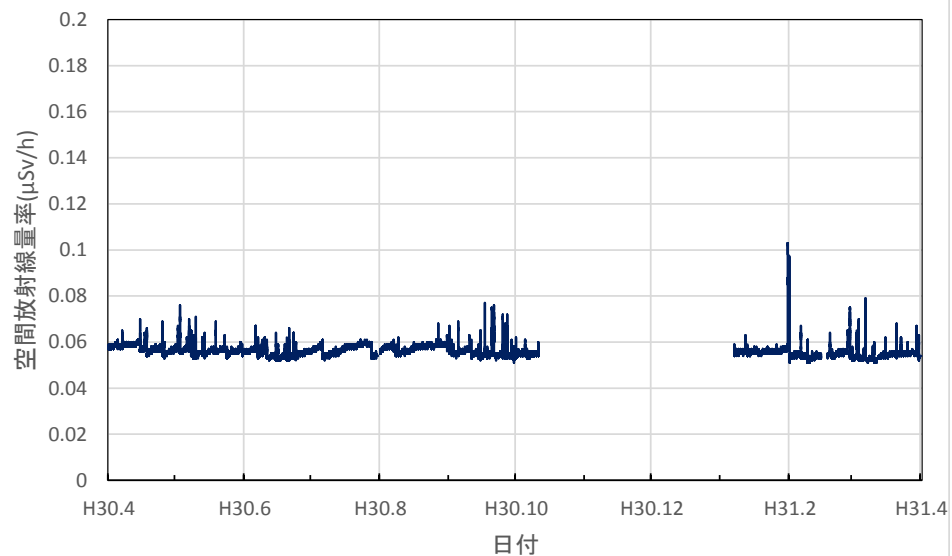

千葉県印西市 市立船穂中学校の空間放射線量率(10分値使用)