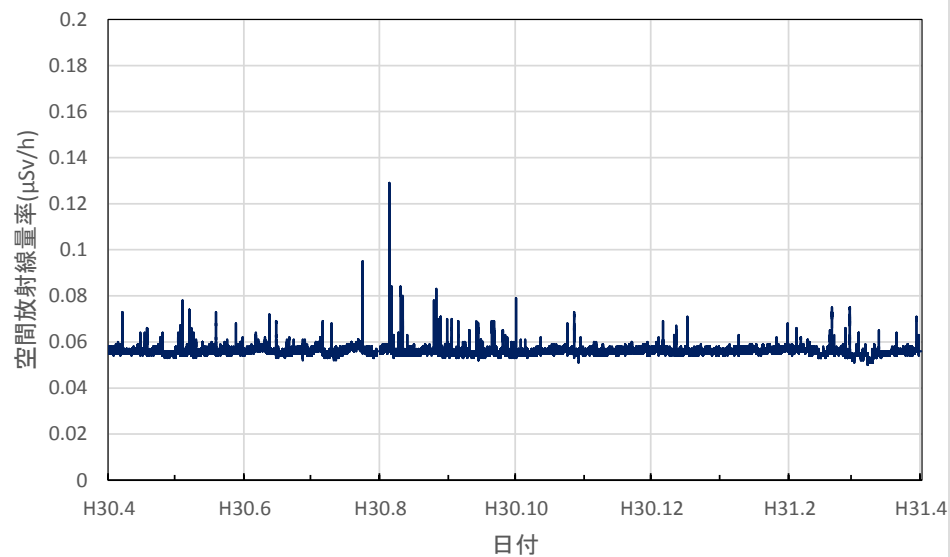

栃木県那珂川町 馬頭図書館の空間放射線量率(10分値使用)