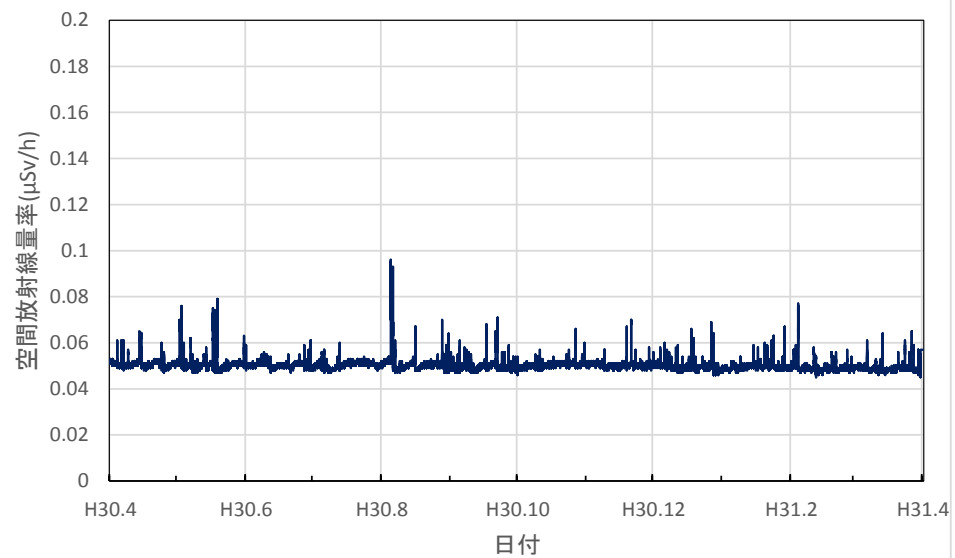

岩手県滝沢市 岩手県立大学の空間放射線量率(10分値使用)

岩手県花巻市 花巻地区合同庁舎の空間放射線量率(10分値使用)

岩手県奥州市 奥州地区合同庁舎の空間放射線量率(10分値使用)

岩手県釜石市 釜石地区合同庁舎の空間放射線量率(10分値使用)

岩手県久慈市 久慈地区合同庁舎の空間放射線量率(10分値使用)

岩手県二戸市 二戸地区合同庁舎の空間放射線量率(10分値使用)

宮城県大河原町 大河原合同庁舎の空間放射線量率(10分値使用)

宮城県大崎市 大崎合同庁舎の空間放射線量率(10分値使用)

宮城県栗原市 栗原合同庁舎の空間放射線量率(10分値使用)

宮城県登米市 登米合同庁舎の空間放射線量率(10分値使用)

宮城県気仙沼市 気仙沼保健福祉事務所の空間放射線量率(10分値使用)

宮城県仙台市 県環境放射線監視センターの空間放射線量率(10分値使用)

宮城県石巻市 石巻合同庁舎の空間放射線量率(10分値使用)

秋田県秋田市 県健康環境センターの空間放射線量率(10分値使用)