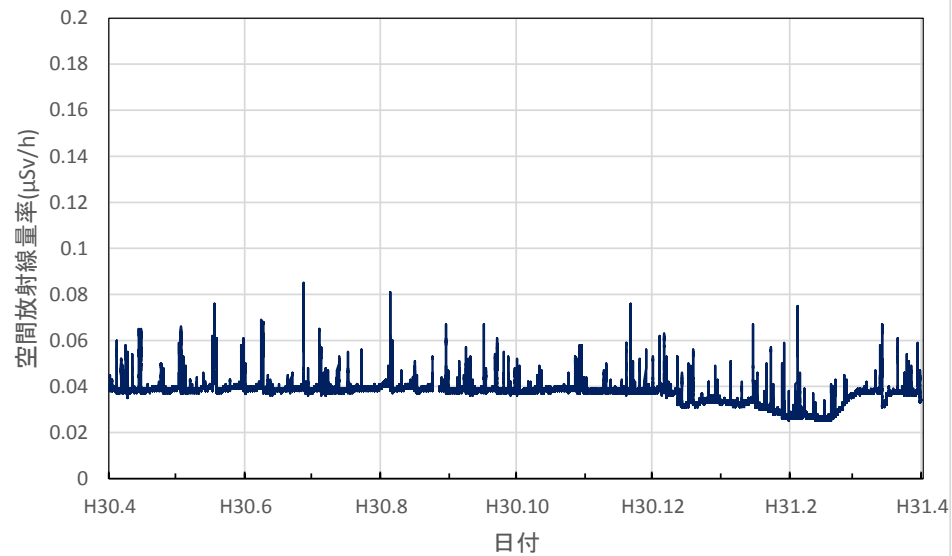

岩手県滝沢市 岩手県立大学の空間放射線量率(10分値使用)