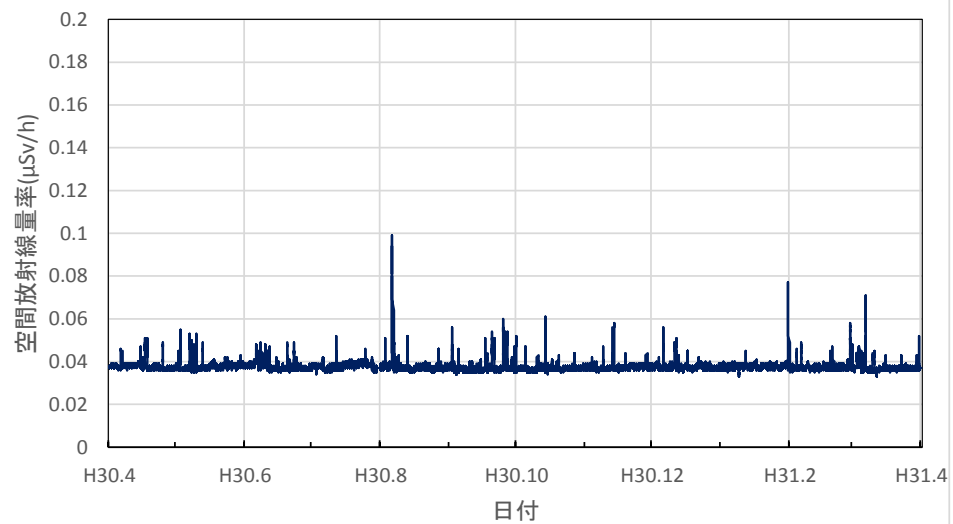

神奈川県相模原市 相模川発電管理事務所の空間放射線量率(10分
値使用)