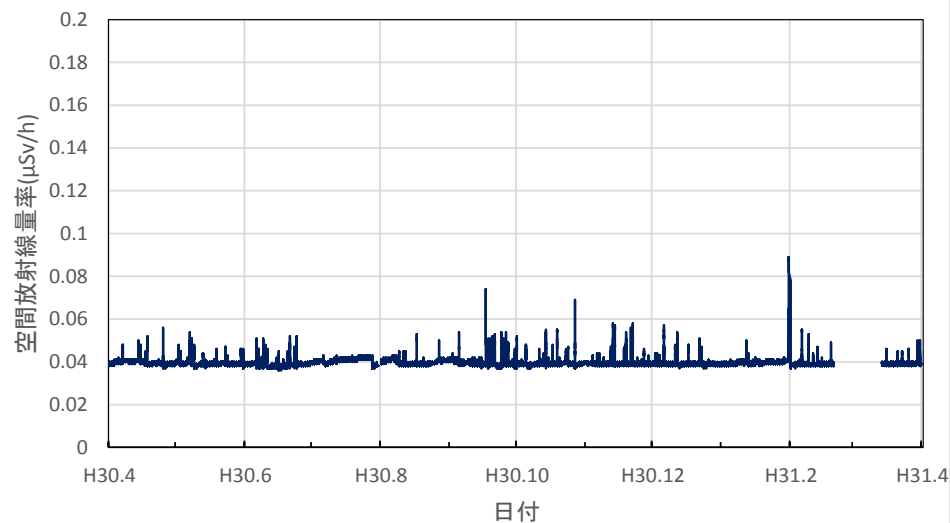

千葉県印西市 市立船穂中学校の空間放射線量率(10分値使用)

千葉県香取市 小見川市民センターの空間放射線量率(10分値使用)

千葉県市川市 市立大柏小学校の空間放射線量率(10分値使用)

千葉県館山市 県安房農業普及センター跡地の空間放射線量率(10分値使用)

千葉県茂原市 県大気汚染常時監視測定局の空間放射線量率(10分値使用)

東京都新宿区 都健康安全研究センターの空間放射線量率(10分値使用)

東京都大田区 羽田空港の空間放射線量率(10分値使用)