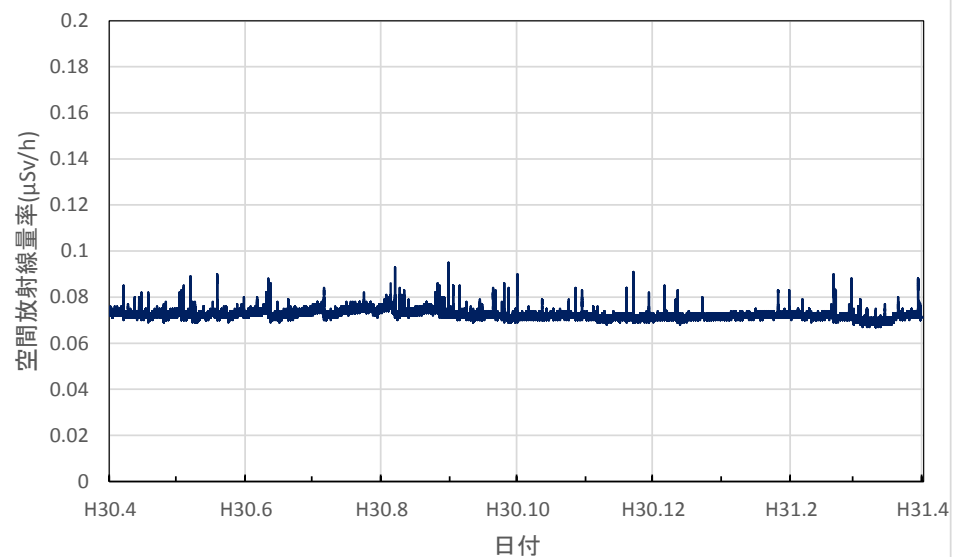

茨城県北茨城市 北茨城市役所の空間放射線量率(10分値使用)