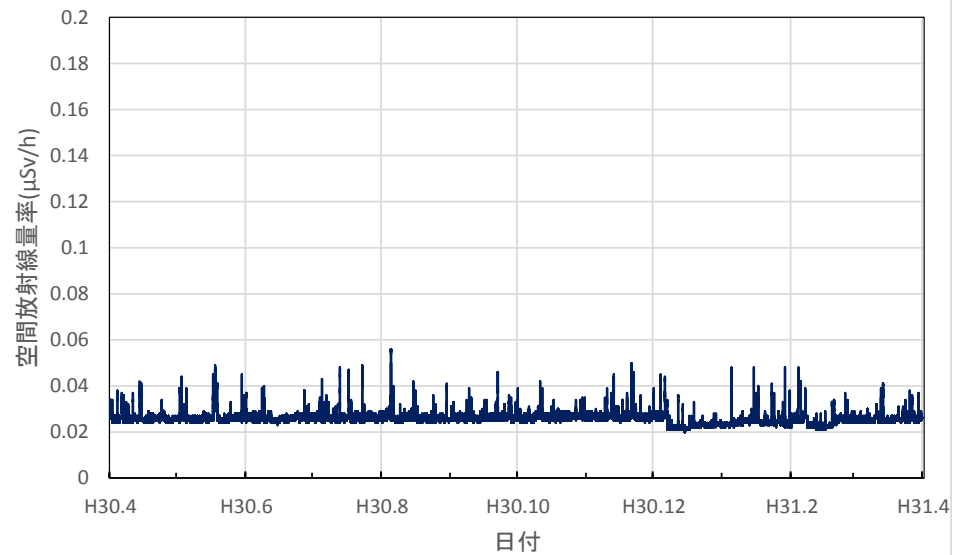

岩手県滝沢市 岩手県立大学の空間放射線量率(10分値使用)

岩手県花巻市 花巻地区合同庁舎の空間放射線量率(10分値使用)

岩手県奥州市 奥州地区合同庁舎の空間放射線量率(10分値使用)

岩手県釜石市 釜石地区合同庁舎の空間放射線量率(10分値使用)

岩手県久慈市 久慈地区合同庁舎の空間放射線量率(10分値使用)

岩手県二戸市 二戸地区合同庁舎の空間放射線量率(10分値使用)

宮城県大河原町 大河原合同庁舎の空間放射線量率(10分値使用)

宮城県大崎市 大崎合同庁舎の空間放射線量率(10分値使用)

宮城県栗原市 栗原合同庁舎の空間放射線量率(10分値使用)

宮城県登米市 登米合同庁舎の空間放射線量率(10分値使用)

宮城県気仙沼市 気仙沼保健福祉事務所の空間放射線量率(10分値使用)

宮城県仙台市 県環境放射線監視センターの空間放射線量率(10分値使用)

宮城県石巻市 石巻合同庁舎の空間放射線量率(10分値使用)

秋田県秋田市 県健康環境センターの空間放射線量率(10分値使用)