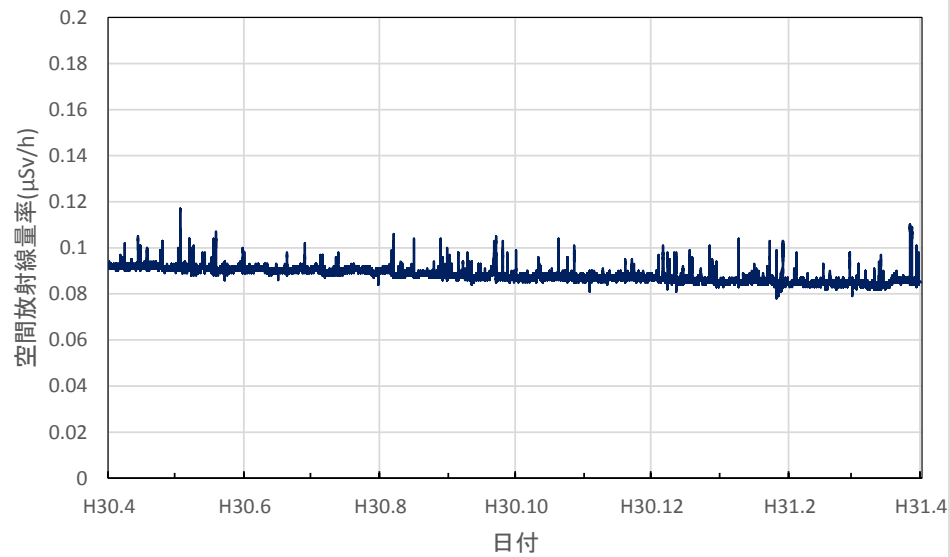

福島県郡山市 郡山合同庁舎の空間放射線量率(10分値使用)

福島県白河市 白河合同庁舎の空間放射線量率(10分値使用)

福島県会津若松市 会津若松合同庁舎の空間放射線量率(10分値使用)

福島県南会津町 南会津合同庁舎の空間放射線量率(10分値使用)

福島県南相馬市 南相馬合同庁舎の空間放射線量率(10分値使用)

福島県いわき市 いわき市役所の空間放射線量率(10分値使用)

福島県福島市 飯野支所の空間放射線量率(10分値使用)