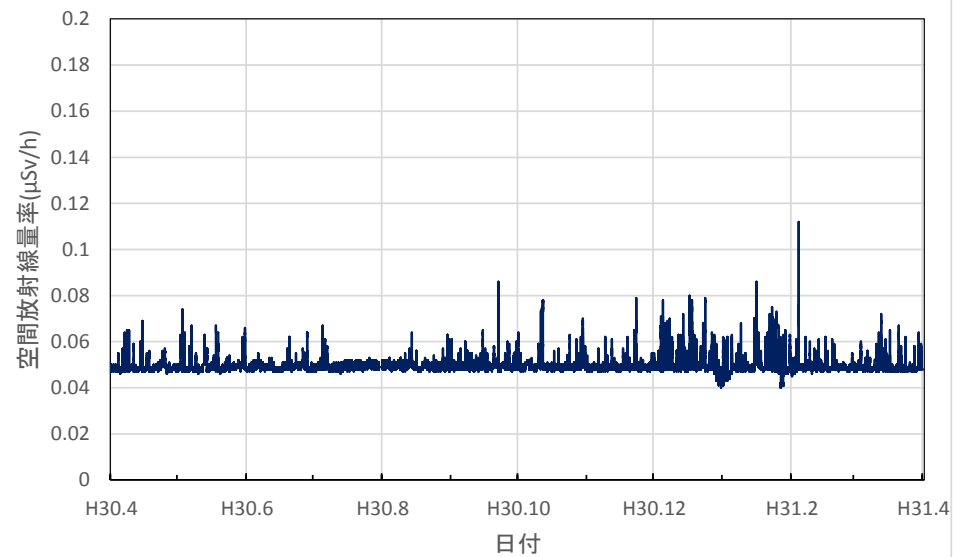

富山県富山市 富山県庁の空間放射線量率(10分値使用)

富山県高岡市 高岡厚生センターの空間放射線量率(10分値使用)

富山県小矢部市 砺波厚生センター小矢部支所の空間放射線量率(10分値使用)

富山県砺波市 砺波総合庁舎の空間放射線量率(10分値使用)

石川県金沢市 県保健環境センターの空間放射線量率(10分値使用)

石川県輪島市 能登空港の空間放射線量率(10分値使用)

石川県羽咋市 余喜小学校の空間放射線量率(10分値使用)