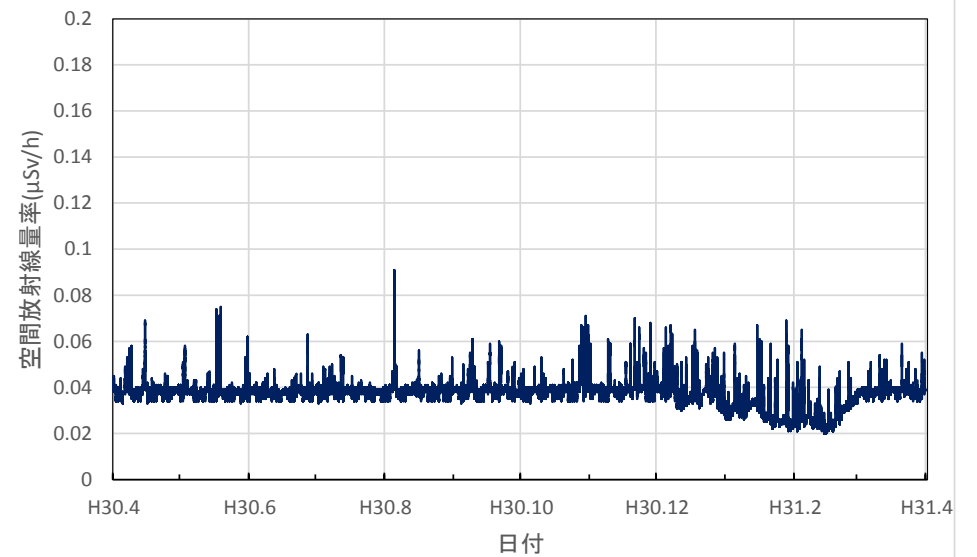

秋田県鹿角市 鹿角地域振興局の空間放射線量率(10分値使用)

秋田県能代市 山本地域振興局の空間放射線量率(10分値使用)

秋田県由利本荘市 由利地域振興局の空間放射線量率(10分値使用)

秋田県大仙市 仙北地域振興局の空間放射線量率(10分値使用)

秋田県湯沢市 雄勝地域振興局の空間放射線量率(10分値使用)

山形県山形市 県衛生研究所の空間放射線量率(10分値使用)

山形県村山市 県環境科学研究センターの空間放射線量率(10分値使用)