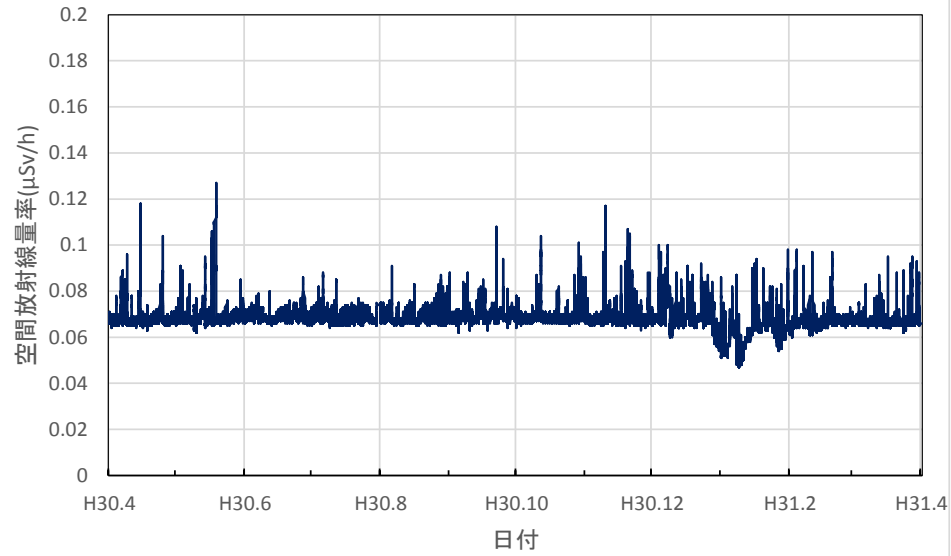

東京都足立区 舎人公園の空間放射線量率(10分値使用)

東京都八王子市 首都大学東京 南大沢キャンパスの空間放射線量率(10分値使用)

東京都調布市 調布飛行場の空間放射線量率(10分値使用)

神奈川県茅ヶ崎市 衛生研究所の空間放射線量率(10分値使用)

神奈川県横浜市 県立岸根高等学校の空間放射線量率(10分値使用)

神奈川県逗子市 県立逗葉高等学校の空間放射線量率(10分値使用)

神奈川県海老名市 (地独) 県立産業技術総合研究所の空間放射線量率(10分値使用)

神奈川県相模原市 相模川発電管理事務所の空間放射線量率(10分
値使用)

神奈川県小田原市 県立小田原城北工業高等学校の空間放射線量率
(10分値使用)

神奈川県川崎市 川崎区大島の空間放射線量率(10分値使用)

新潟県新潟市 放射線監視センター新潟分室の空間放射線量率(10分
値使用)

新潟県村上市 村上地域振興局の空間放射線量率(10分値使用)

新潟県新発田市 新発田地域振興局の空間放射線量率(10分値使用)