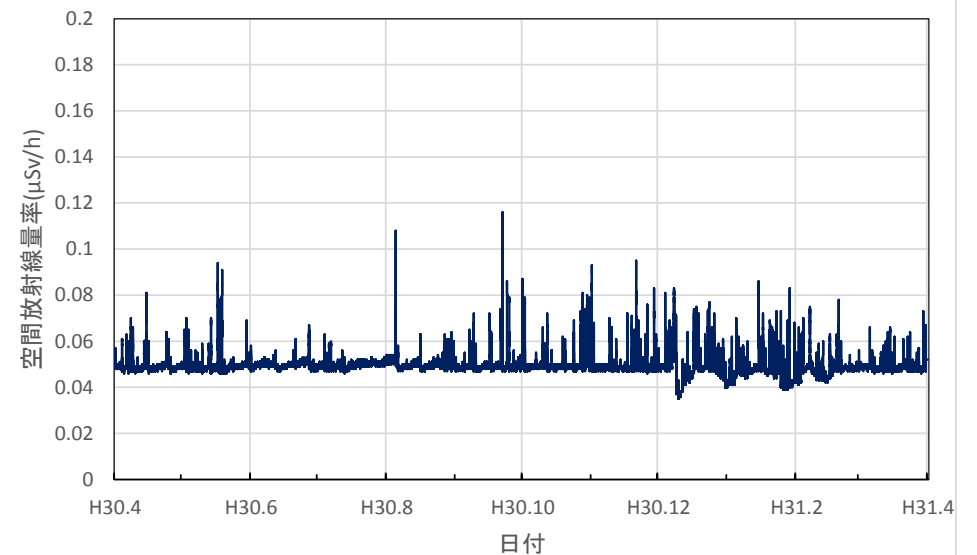

山形県三川町 庄内総合支庁の空間放射線量率(10分値使用)