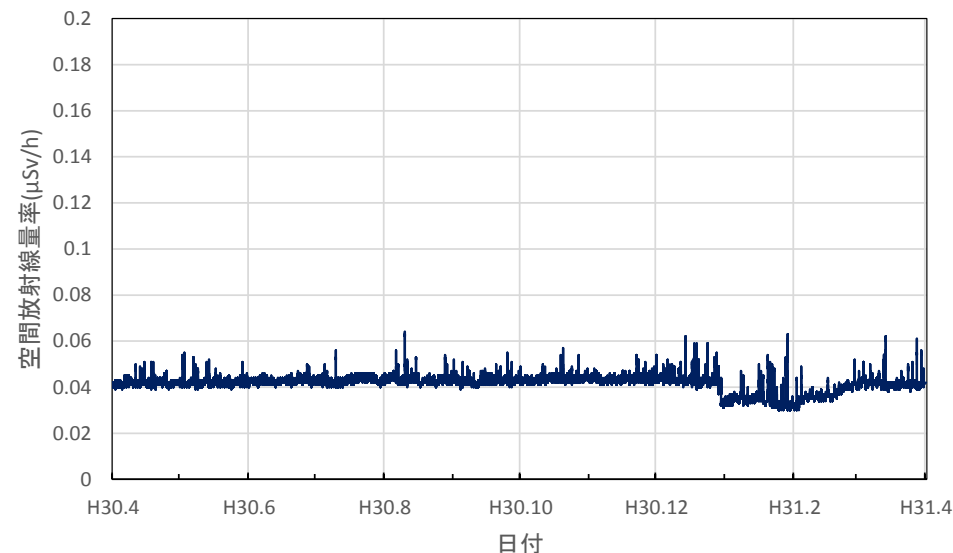

福島県郡山市 郡山合同庁舎の空間放射線量率(10分値使用)

福島県白河市 白河合同庁舎の空間放射線量率(10分値使用)

福島県会津若松市 会津若松合同庁舎の空間放射線量率(10分値使用)

福島県南会津町 南会津合同庁舎の空間放射線量率(10分値使用)

福島県南相馬市 南相馬合同庁舎の空間放射線量率(10分値使用)

福島県いわき市 いわき市役所の空間放射線量率(10分値使用)

福島県福島市 飯野支所の空間放射線量率(10分値使用)

福島県伊達市 霊山総合支所の空間放射線量率(10分値使用)

福島県二本松市 県男女共生センターの空間放射線量率(10分値使用)

福島県田村市 船引公民館の空間放射線量率(10分値使用)

茨城県水戸市 旧県環境監視センター(石川局)の空間放射線量率(10分値使用)

茨城県水戸市 茨城県庁の空間放射線量率(10分値使用)

茨城県龍ヶ崎市 龍ヶ崎市役所の空間放射線量率(10分値使用)

茨城県高萩市 高萩市総合福祉センターの空間放射線量率(10分値使用)