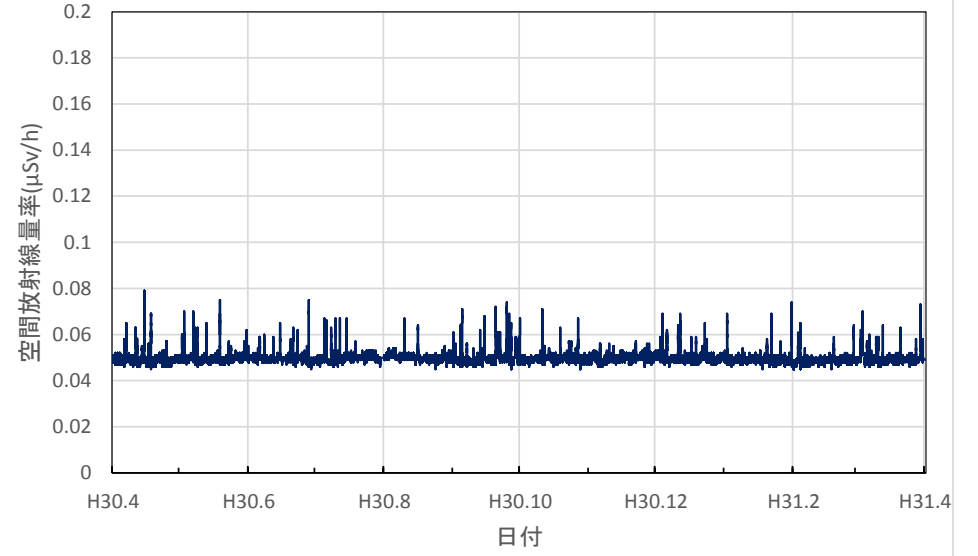

長野県諏訪市 諏訪合同庁舎の空間放射線量率(10分値使用)