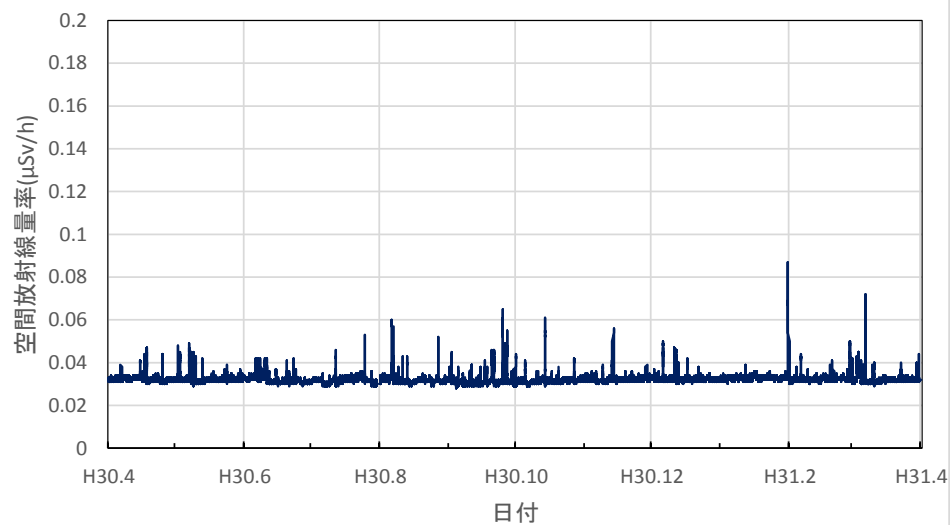

東京都八王子市 首都大学東京 南大沢キャンパスの空間放射線量率(10分値使用)