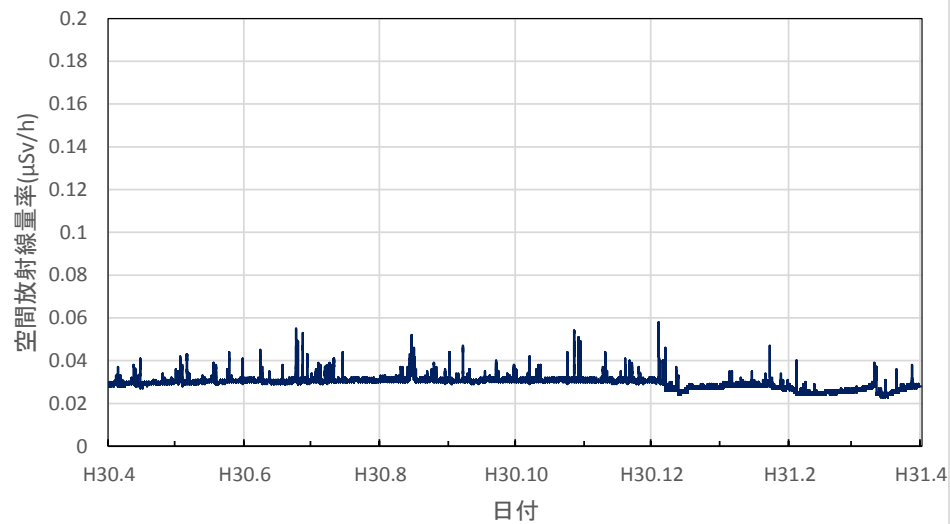

各測定所における空間放射線量率
(環境放射能水準調査等)

北海道函館市 渡島総合振興局の空間放射線量率(10分値使用)

北海道倶知安町 後志総合振興局の空間放射線量率(10分値使用)

北海道岩見沢市 空知総合振興局の空間放射線量率(10分値使用)

北海道旭川市 上川総合振興局の空間放射線量率(10分値使用)

北海道稚内市 宗谷総合振興局の空間放射線量率(10分値使用)

北海道網走市 オホーツク総合振興局の空間放射線量率(10分値使用)

北海道室蘭市 胆振総合振興局の空間放射線量率(10分値使用)

北海道帯広市 十勝総合振興局の空間放射線量率(10分値使用)

北海道釧路市 釧路総合振興局(釧路保健所)の空間放射線量率(10分値使用)

北海道札幌市 北海道原子力環境センター札幌分室の空間放射線量率(10分値使用)

青森県青森市 県環境保健センターの空間放射線量率(10分値使用)

青森県弘前市 弘前市役所の空間放射線量率(10分値使用)

青森県八戸市 八戸市庁の空間放射線量率(10分値使用)