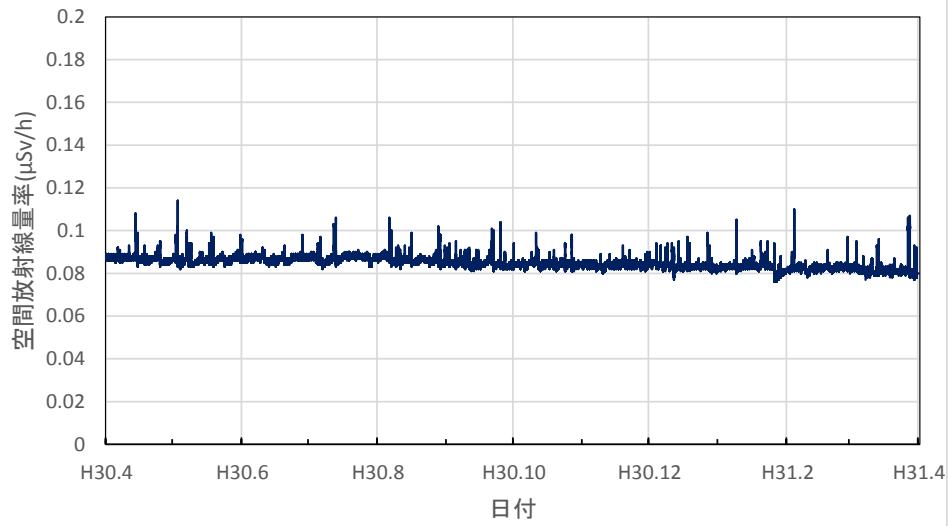

福島県二本松市 県男女共生センターの空間放射線量率(10分値使用)