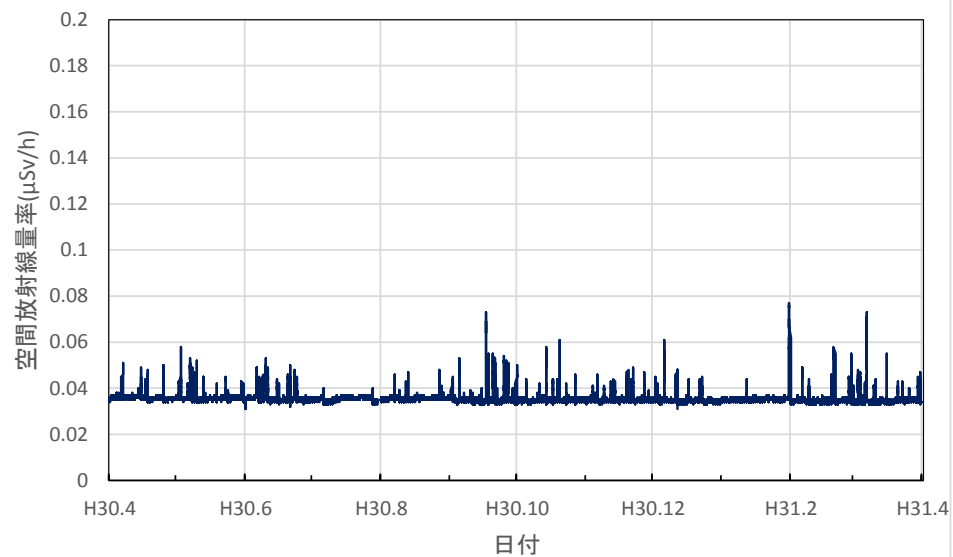

千葉県印西市 市立船穂中学校の空間放射線量率(10分値使用)

千葉県香取市 小見川市民センターの空間放射線量率(10分値使用)

千葉県市川市 市立大柏小学校の空間放射線量率(10分値使用)

千葉県館山市 県安房農業普及センター跡地の空間放射線量率(10分値使用)

千葉県茂原市 県大気汚染常時監視測定局の空間放射線量率(10分値使用)

東京都新宿区 都健康安全研究センターの空間放射線量率(10分値使用)

東京都大田区 羽田空港の空間放射線量率(10分値使用)