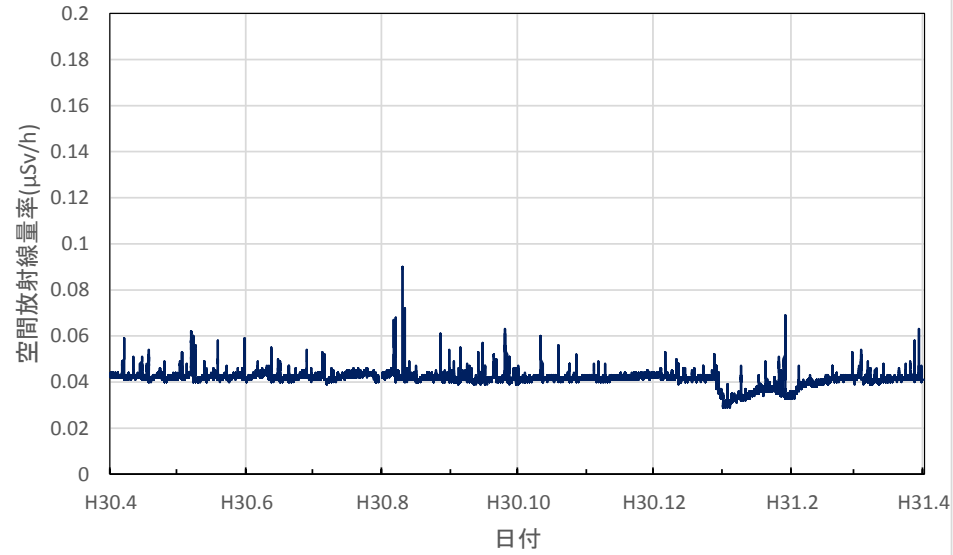

栃木県那珂川町 馬頭図書館の空間放射線量率(10分値使用)

群馬県前橋市 県衛生環境研究所の空間放射線量率(10分値使用)

群馬県太田市 ぐんまこどもの国の空間放射線量率(10分値使用)

群馬県富岡市 富岡市生涯学習センターの空間放射線量率(10分値使用)

群馬県川場村 川場村武道館の空間放射線量率(10分値使用)

群馬県草津町 総合保健福祉センターの空間放射線量率(10分値使用)

埼玉県熊谷市 熊谷地方庁舎の空間放射線量率(10分値使用)