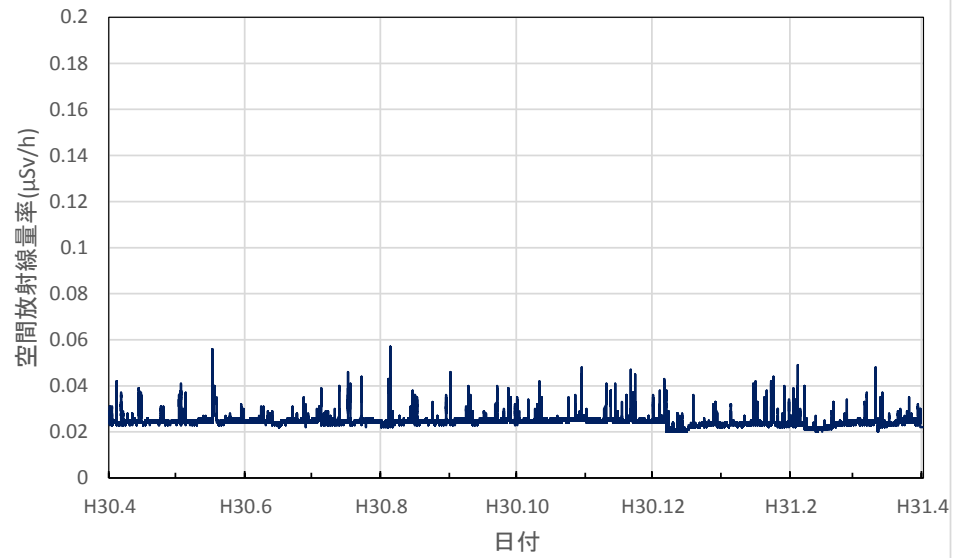

北海道室蘭市 胆振総合振興局の空間放射線量率(10分値使用)

北海道帯広市 十勝総合振興局の空間放射線量率(10分値使用)

北海道釧路市 釧路総合振興局(釧路保健所)の空間放射線量率(10分値使用)

北海道札幌市 北海道原子力環境センター札幌分室の空間放射線量率(10分値使用)

青森県青森市 県環境保健センターの空間放射線量率(10分値使用)

青森県弘前市 弘前市役所の空間放射線量率(10分値使用)

青森県八戸市 八戸市庁の空間放射線量率(10分値使用)