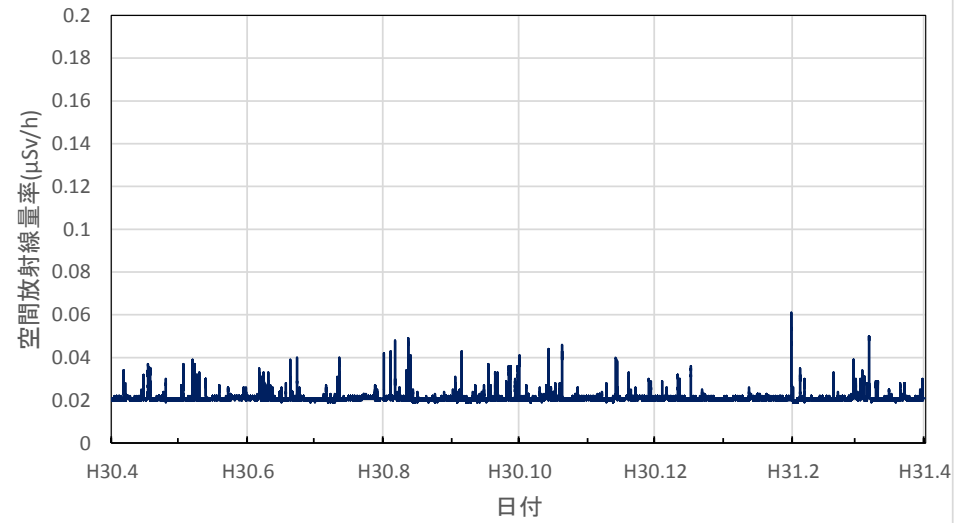

山梨県甲府市 県衛生環境研究所の空間放射線量率(10分値使用)

山梨県北杜市 畜産酪農技術センター長坂支所の空間放射線量率(10分値使用)

山梨県南部町 大気常時監視南部測定局の空間放射線量率(10分値使用)

山梨県富士吉田市 富士吉田合同庁舎の空間放射線量率(10分値使用)

山梨県上野原市 上野原市役所の空間放射線量率(10分値使用)

長野県長野市 環境保全研究所の空間放射線量率(10分値使用)

長野県飯山市 飯山庁舎の空間放射線量率(10分値使用)