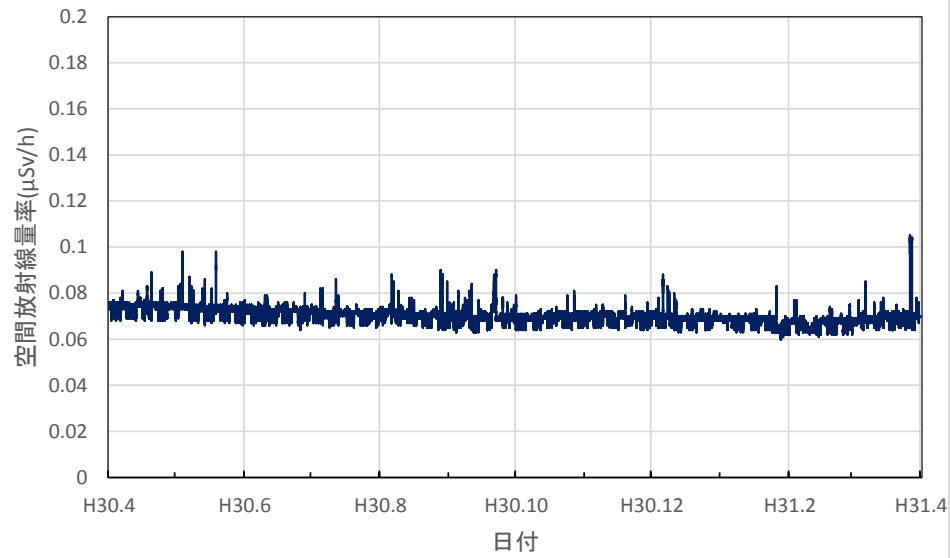

福島県郡山市 郡山合同庁舎の空間放射線量率(10分値使用)

福島県白河市 白河合同庁舎の空間放射線量率(10分値使用)

福島県会津若松市 会津若松合同庁舎の空間放射線量率(10分値使用)

福島県南会津町 南会津合同庁舎の空間放射線量率(10分値使用)

福島県南相馬市 南相馬合同庁舎の空間放射線量率(10分値使用)

福島県いわき市 いわき市役所の空間放射線量率(10分値使用)

福島県福島市 飯野支所の空間放射線量率(10分値使用)