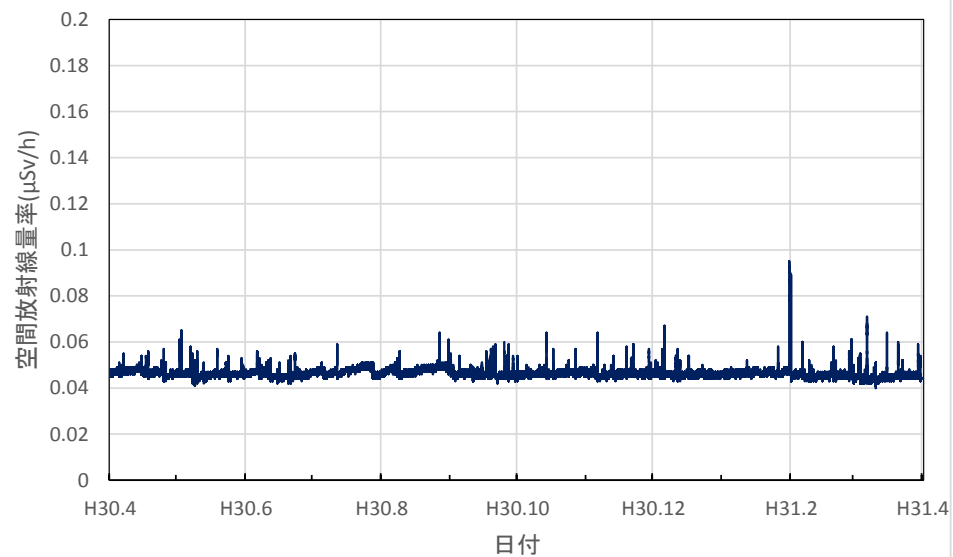

福島県伊達市 霊山総合支所の空間放射線量率(10分値使用)

福島県二本松市 県男女共生センターの空間放射線量率(10分値使用)

福島県田村市 船引公民館の空間放射線量率(10分値使用)

茨城県水戸市 旧県環境監視センター(石川局)の空間放射線量率(10分値使用)

茨城県水戸市 茨城県庁の空間放射線量率(10分値使用)

茨城県龍ヶ崎市 龍ヶ崎市役所の空間放射線量率(10分値使用)

茨城県高萩市 高萩市総合福祉センターの空間放射線量率(10分値使用)