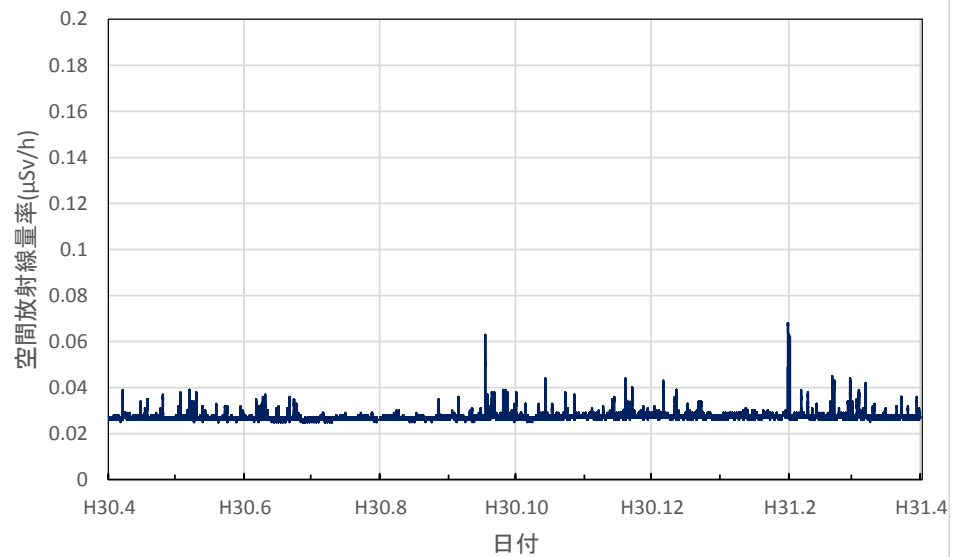

埼玉県秩父市 秩父地方庁舎の空間放射線量率(10分値使用)

埼玉県加須市 県環境科学国際センターの空間放射線量率(10分値使用)

埼玉県狭山市 狭山保健所の空間放射線量率(10分値使用)

埼玉県三郷市 三郷高校の空間放射線量率(10分値使用)

埼玉県さいたま市 埼玉県庁の空間放射線量率(10分値使用)

千葉県市原市 県環境研究センターの空間放射線量率(10分値使用)

千葉県柏市 市立田中小学校の空間放射線量率(10分値使用)