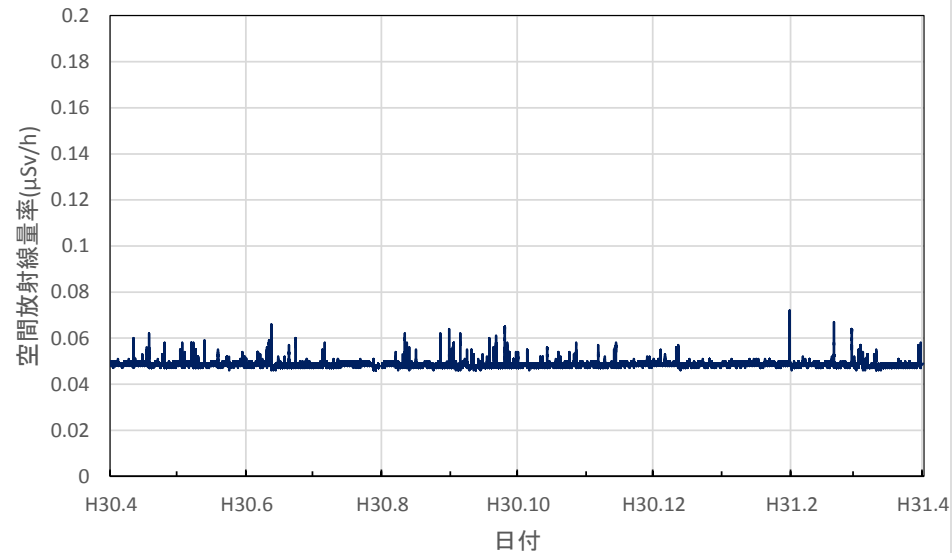

栃木県那珂川町 馬頭図書館の空間放射線量率(10分値使用)

群馬県前橋市 県衛生環境研究所の空間放射線量率(10分値使用)

群馬県太田市 ぐんまこどもの国の空間放射線量率(10分値使用)

群馬県富岡市 富岡市生涯学習センターの空間放射線量率(10分値使用)

群馬県川場村 川場村武道館の空間放射線量率(10分値使用)

群馬県草津町 総合保健福祉センターの空間放射線量率(10分値使用)

埼玉県熊谷市 熊谷地方庁舎の空間放射線量率(10分値使用)