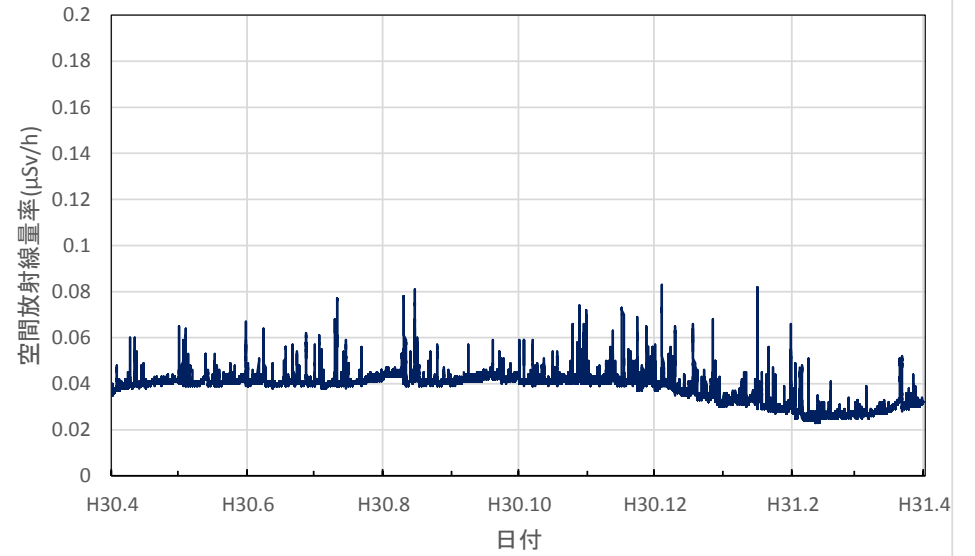

各測定所における空間放射線量率
(環境放射能水準調査等)

北海道函館市 渡島総合振興局の空間放射線量率(10分値使用)

北海道倶知安町 後志総合振興局の空間放射線量率(10分値使用)

北海道岩見沢市 空知総合振興局の空間放射線量率(10分値使用)

北海道旭川市 上川総合振興局の空間放射線量率(10分値使用)

北海道稚内市 宗谷総合振興局の空間放射線量率(10分値使用)

北海道網走市 オホーツク総合振興局の空間放射線量率(10分値使用)

北海道室蘭市 胆振総合振興局の空間放射線量率(10分値使用)

北海道帯広市 十勝総合振興局の空間放射線量率(10分値使用)

北海道釧路市 釧路総合振興局(釧路保健所)の空間放射線量率(10分値使用)

北海道札幌市 北海道原子力環境センター札幌分室の空間放射線量率(10分値使用)

青森県青森市 県環境保健センターの空間放射線量率(10分値使用)

青森県弘前市 弘前市役所の空間放射線量率(10分値使用)

青森県八戸市 八戸市庁の空間放射線量率(10分値使用)