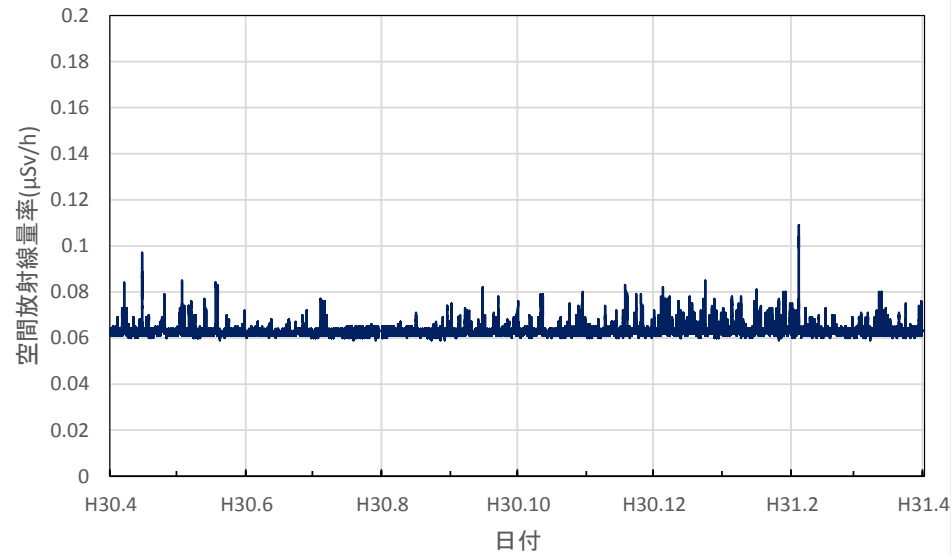

福井県あわら市 あわら市役所の空間放射線量率(10分値使用)