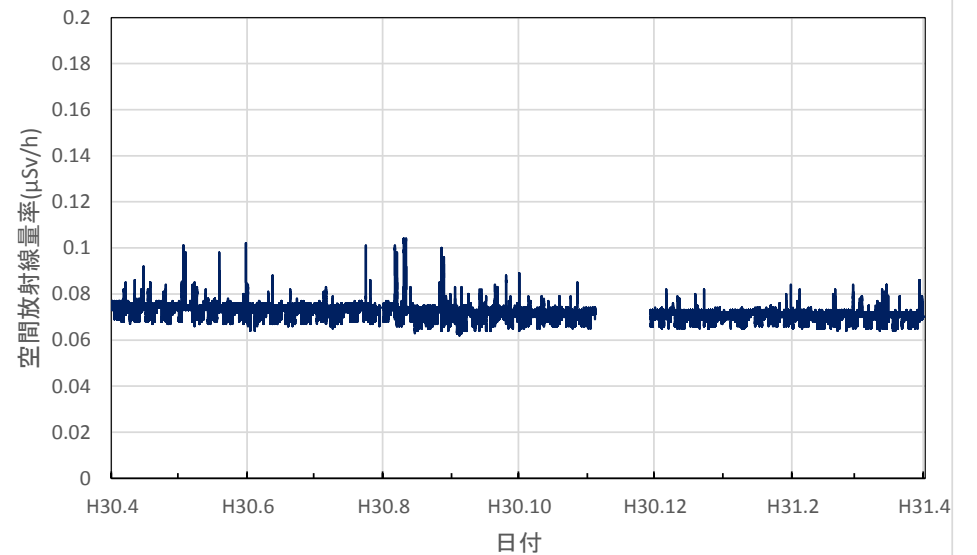

栃木県宇都宮市 子ども総合科学館の空間放射線量率(10分値使用)

栃木県佐野市 県安蘇庁舎の空間放射線量率(10分値使用)

栃木県日光市 県西環境森林事務所の空間放射線量率(10分値使用)

栃木県小山市 県小山庁舎の空間放射線量率(10分値使用)

栃木県真岡市 県東環境森林事務所の空間放射線量率(10分値使用)

栃木県那須塩原市 那須塩原市役所本庁舎の空間放射線量率(10分値使用)

栃木県那須町 那須町役場の空間放射線量率(10分値使用)