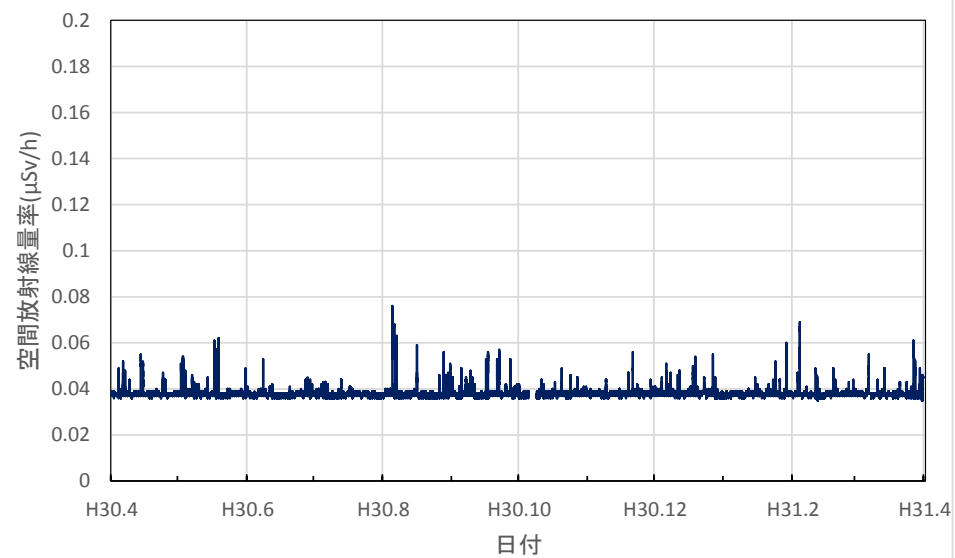

岩手県滝沢市 岩手県立大学の空間放射線量率(10分値使用)

岩手県花巻市 花巻地区合同庁舎の空間放射線量率(10分値使用)

岩手県奥州市 奥州地区合同庁舎の空間放射線量率(10分値使用)

岩手県釜石市 釜石地区合同庁舎の空間放射線量率(10分値使用)

岩手県久慈市 久慈地区合同庁舎の空間放射線量率(10分値使用)

岩手県二戸市 二戸地区合同庁舎の空間放射線量率(10分値使用)

宮城県大河原町 大河原合同庁舎の空間放射線量率(10分値使用)

宮城県大崎市 大崎合同庁舎の空間放射線量率(10分値使用)

宮城県栗原市 栗原合同庁舎の空間放射線量率(10分値使用)

宮城県登米市 登米合同庁舎の空間放射線量率(10分値使用)

宮城県気仙沼市 気仙沼保健福祉事務所の空間放射線量率(10分値使用)

宮城県仙台市 県環境放射線監視センターの空間放射線量率(10分値使用)

宮城県石巻市 石巻合同庁舎の空間放射線量率(10分値使用)

秋田県秋田市 県健康環境センターの空間放射線量率(10分値使用)