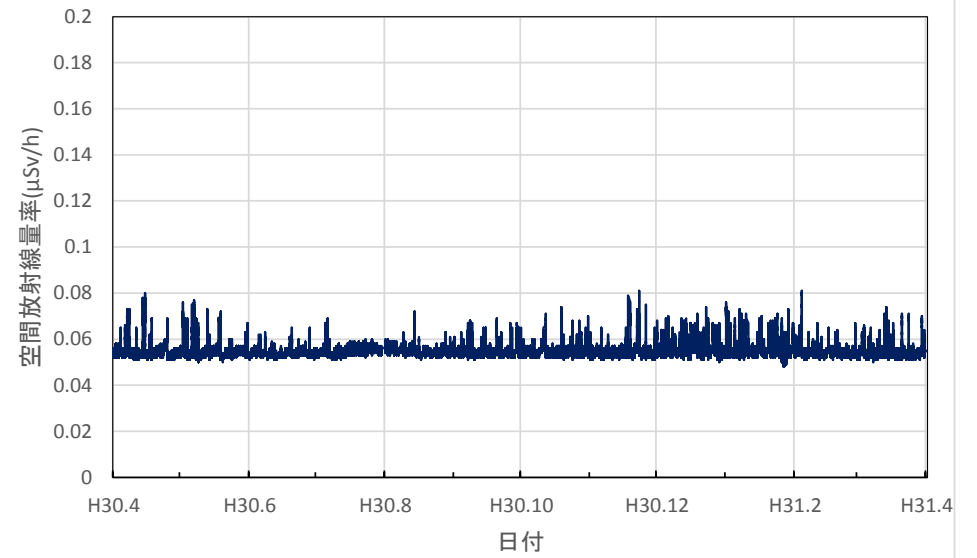

福井県鯖江市 鯖江市役所の空間放射線量率(10分値使用)