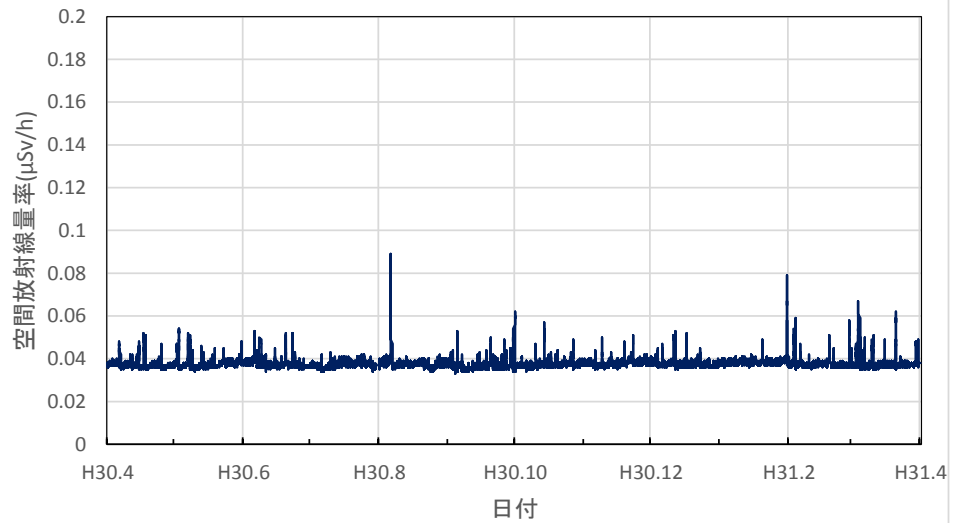

山梨県南部町 大気常時監視南部測定局の空間放射線量率(10分値使用)