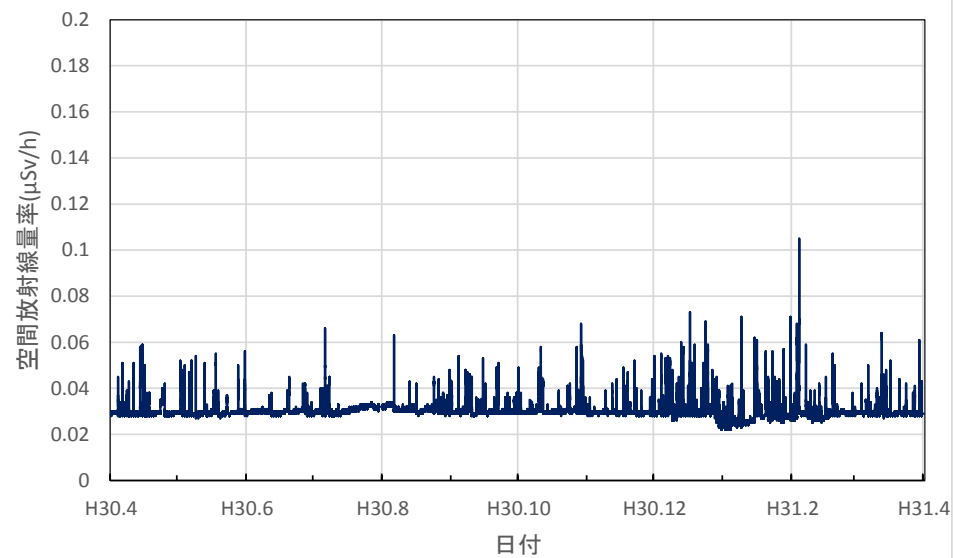

富山県富山市 富山県庁の空間放射線量率(10分値使用)

富山県高岡市 高岡厚生センターの空間放射線量率(10分値使用)

富山県小矢部市 砺波厚生センター小矢部支所の空間放射線量率(10分値使用)

富山県砺波市 砺波総合庁舎の空間放射線量率(10分値使用)

石川県金沢市 県保健環境センターの空間放射線量率(10分値使用)

石川県輪島市 能登空港の空間放射線量率(10分値使用)

石川県羽咋市 余喜小学校の空間放射線量率(10分値使用)