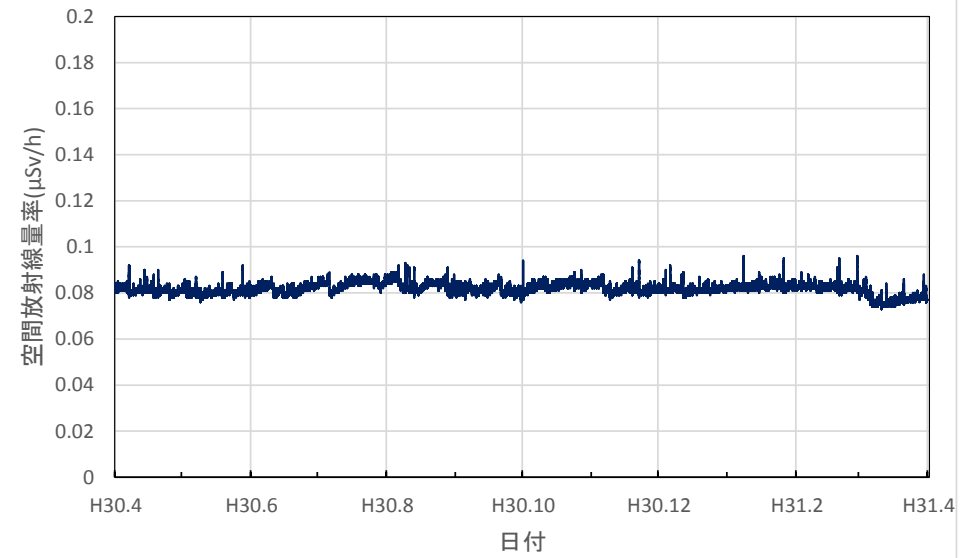

福島県郡山市 郡山合同庁舎の空間放射線量率(10分値使用)

福島県白河市 白河合同庁舎の空間放射線量率(10分値使用)

福島県会津若松市 会津若松合同庁舎の空間放射線量率(10分値使用)

福島県南会津町 南会津合同庁舎の空間放射線量率(10分値使用)

福島県南相馬市 南相馬合同庁舎の空間放射線量率(10分値使用)

福島県いわき市 いわき市役所の空間放射線量率(10分値使用)

福島県福島市 飯野支所の空間放射線量率(10分値使用)