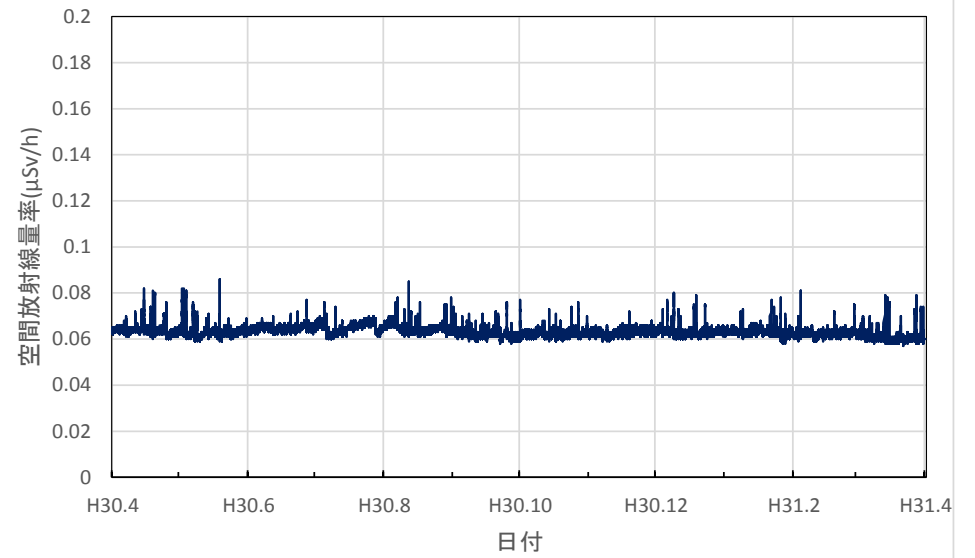

福島県田村市 船引公民館の空間放射線量率(10分値使用)