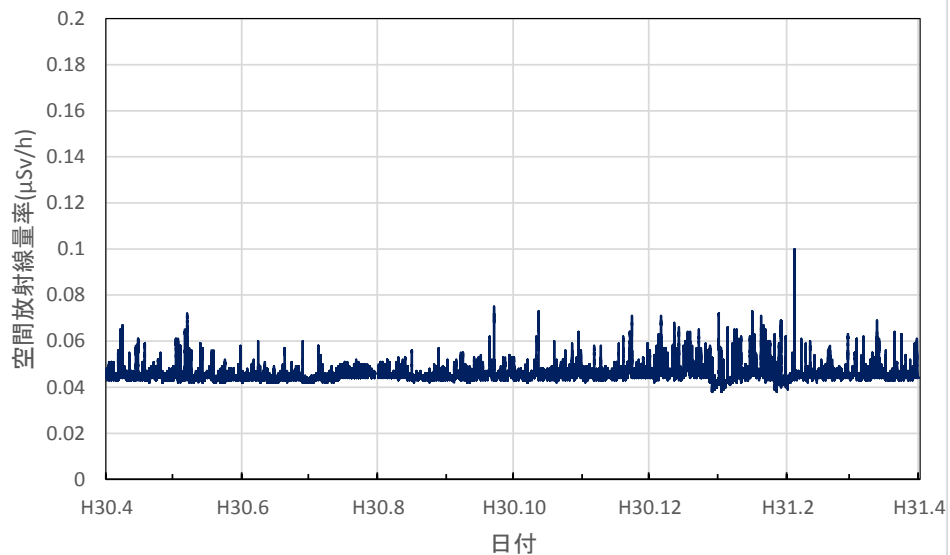

福井県鯖江市 鯖江市役所の空間放射線量率(10分値使用)

福井県あわら市 あわら市役所の空間放射線量率(10分値使用)

福井県越前市 越前市役所の空間放射線量率(10分値使用)

福井県坂井市 坂井市役所三国支所の空間放射線量率(10分値使用)

福井県永平寺町 永平寺町役場の空間放射線量率(10分値使用)

福井県池田町 池田町役場の空間放射線量率(10分値使用)

福井県越前町 越前町役場の空間放射線量率(10分値使用)