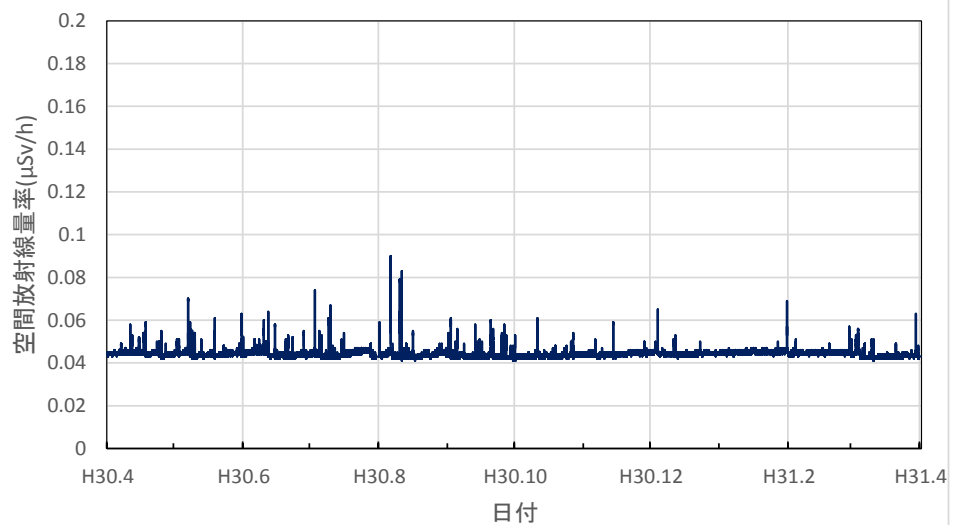

栃木県那珂川町 馬頭図書館の空間放射線量率(10分値使用)

群馬県前橋市 県衛生環境研究所の空間放射線量率(10分値使用)

群馬県太田市 ぐんまこどもの国の空間放射線量率(10分値使用)

群馬県富岡市 富岡市生涯学習センターの空間放射線量率(10分値使用)

群馬県川場村 川場村武道館の空間放射線量率(10分値使用)

群馬県草津町 総合保健福祉センターの空間放射線量率(10分値使用)

埼玉県熊谷市 熊谷地方庁舎の空間放射線量率(10分値使用)