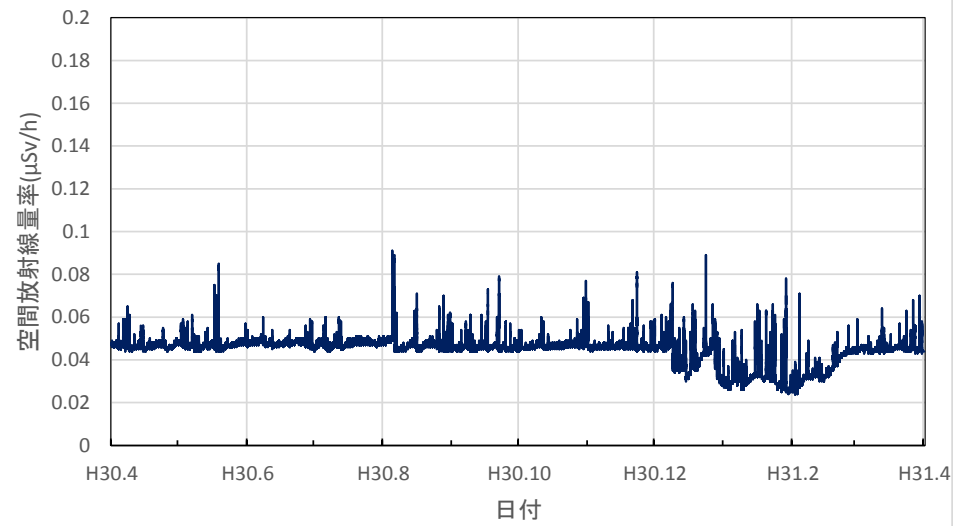

宮城県大崎市 大崎合同庁舎の空間放射線量率(10分値使用)

宮城県栗原市 栗原合同庁舎の空間放射線量率(10分値使用)

宮城県登米市 登米合同庁舎の空間放射線量率(10分値使用)

宮城県気仙沼市 気仙沼保健福祉事務所の空間放射線量率(10分値使用)

宮城県仙台市 県環境放射線監視センターの空間放射線量率(10分値使用)

宮城県石巻市 石巻合同庁舎の空間放射線量率(10分値使用)

秋田県秋田市 県健康環境センターの空間放射線量率(10分値使用)

秋田県鹿角市 鹿角地域振興局の空間放射線量率(10分値使用)

秋田県能代市 山本地域振興局の空間放射線量率(10分値使用)

秋田県由利本荘市 由利地域振興局の空間放射線量率(10分値使用)

秋田県大仙市 仙北地域振興局の空間放射線量率(10分値使用)

秋田県湯沢市 雄勝地域振興局の空間放射線量率(10分値使用)

山形県山形市 県衛生研究所の空間放射線量率(10分値使用)

山形県村山市 県環境科学研究センターの空間放射線量率(10分値使用)