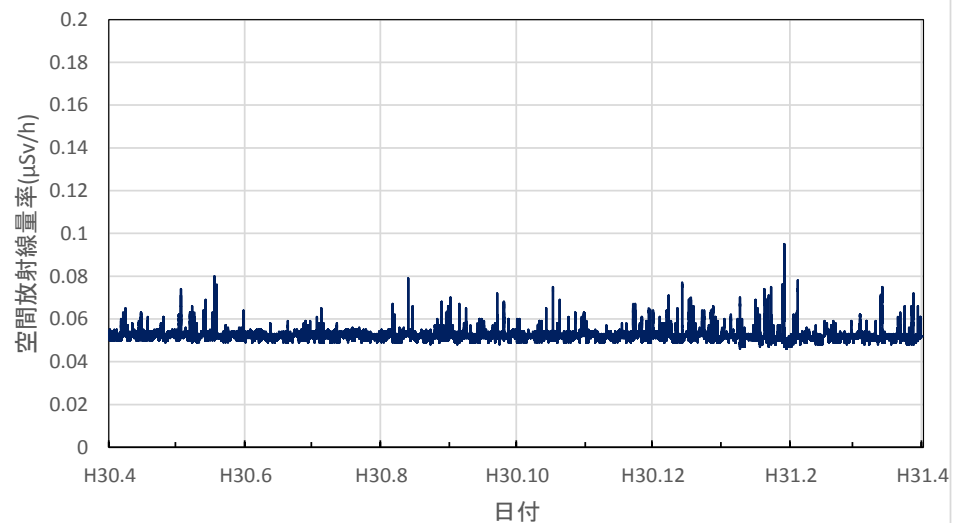

福島県会津若松市 会津若松合同庁舎の空間放射線量率(10分値使用)