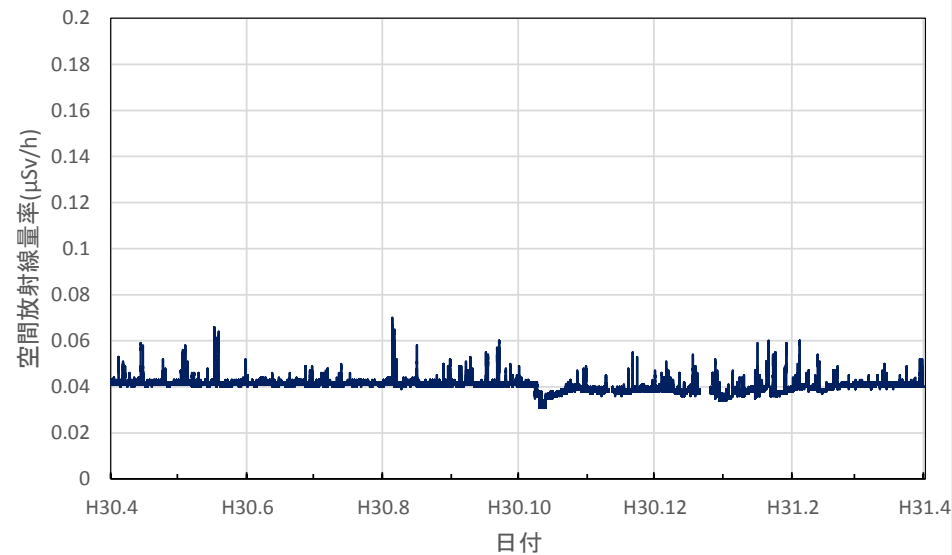

岩手県奥州市 奥州地区合同庁舎の空間放射線量率(10分値使用)