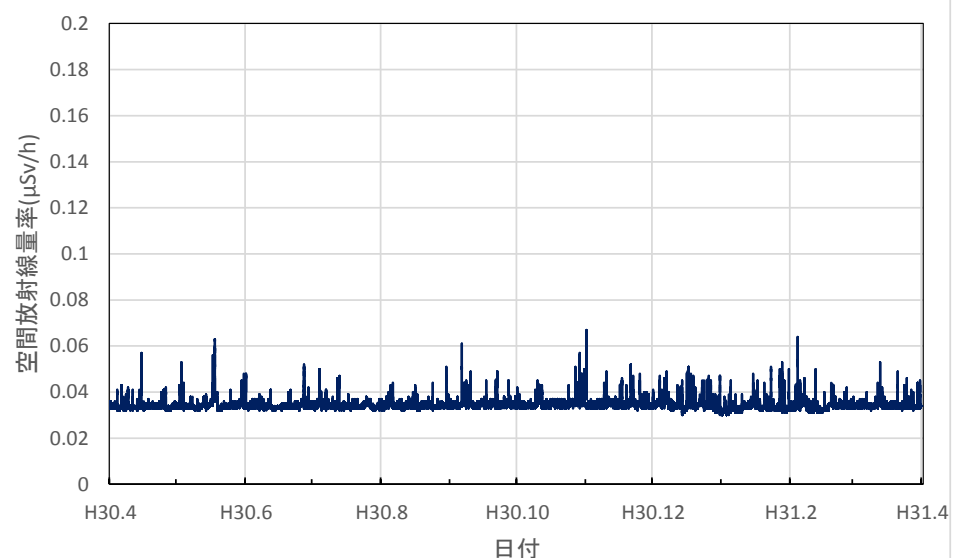

宮城県大崎市 大崎合同庁舎の空間放射線量率(10分値使用)

宮城県栗原市 栗原合同庁舎の空間放射線量率(10分値使用)

宮城県登米市 登米合同庁舎の空間放射線量率(10分値使用)

宮城県気仙沼市 気仙沼保健福祉事務所の空間放射線量率(10分値使用)

宮城県仙台市 県環境放射線監視センターの空間放射線量率(10分値使用)

宮城県石巻市 石巻合同庁舎の空間放射線量率(10分値使用)

秋田県秋田市 県健康環境センターの空間放射線量率(10分値使用)