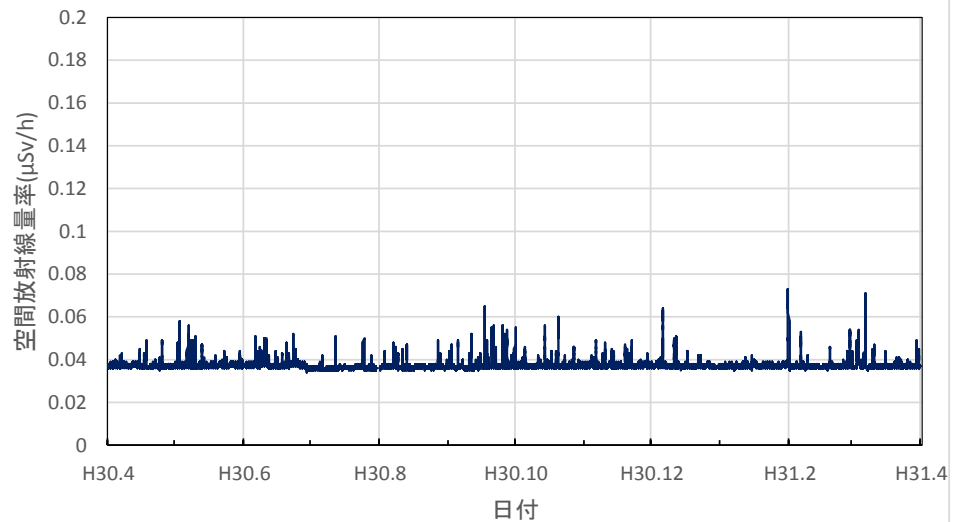

千葉県印西市 市立船穂中学校の空間放射線量率(10分値使用)

千葉県香取市 小見川市民センターの空間放射線量率(10分値使用)

千葉県市川市 市立大柏小学校の空間放射線量率(10分値使用)

千葉県館山市 県安房農業普及センター跡地の空間放射線量率(10分値使用)

千葉県茂原市 県大気汚染常時監視測定局の空間放射線量率(10分値使用)

東京都新宿区 都健康安全研究センターの空間放射線量率(10分値使用)

東京都大田区 羽田空港の空間放射線量率(10分値使用)