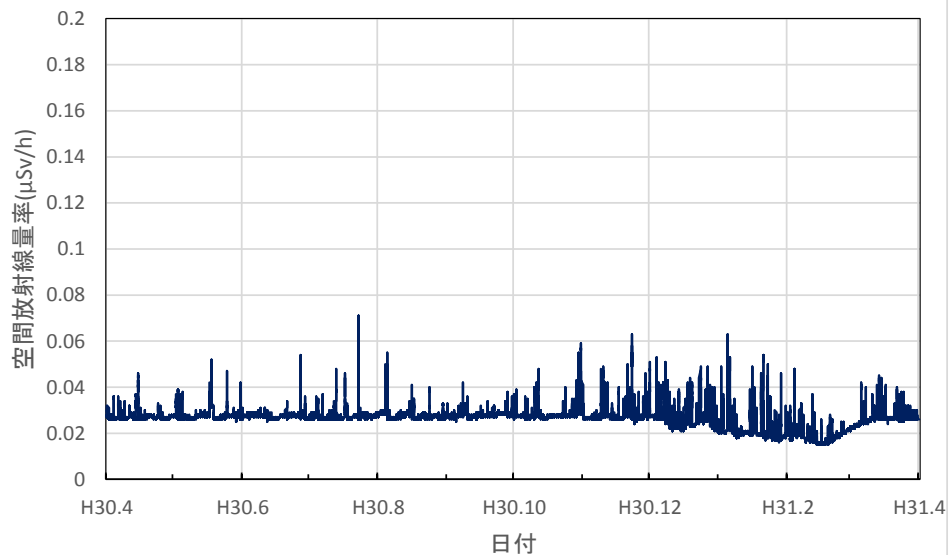

北海道室蘭市 胆振総合振興局の空間放射線量率(10分値使用)

北海道帯広市 十勝総合振興局の空間放射線量率(10分値使用)

北海道釧路市 釧路総合振興局(釧路保健所)の空間放射線量率(10分値使用)

北海道札幌市 北海道原子力環境センター札幌分室の空間放射線量率(10分値使用)

青森県青森市 県環境保健センターの空間放射線量率(10分値使用)

青森県弘前市 弘前市役所の空間放射線量率(10分値使用)

青森県八戸市 八戸市庁の空間放射線量率(10分値使用)

青森県五所川原市 五所川原市役所の空間放射線量率(10分値使用)

青森県十和田市 十和田市役所の空間放射線量率(10分値使用)

青森県むつ市 むつ市役所川内庁舎の空間放射線量率(10分値使用)

青森県深浦町 深浦町役場の空間放射線量率(10分値使用)

青森県外ヶ浜町 外ヶ浜町役場の空間放射線量率(10分値使用)

青森県三戸町 アップルドームの空間放射線量率(10分値使用)

岩手県盛岡市 県環境保健研究センターの空間放射線量率(10分値使用)