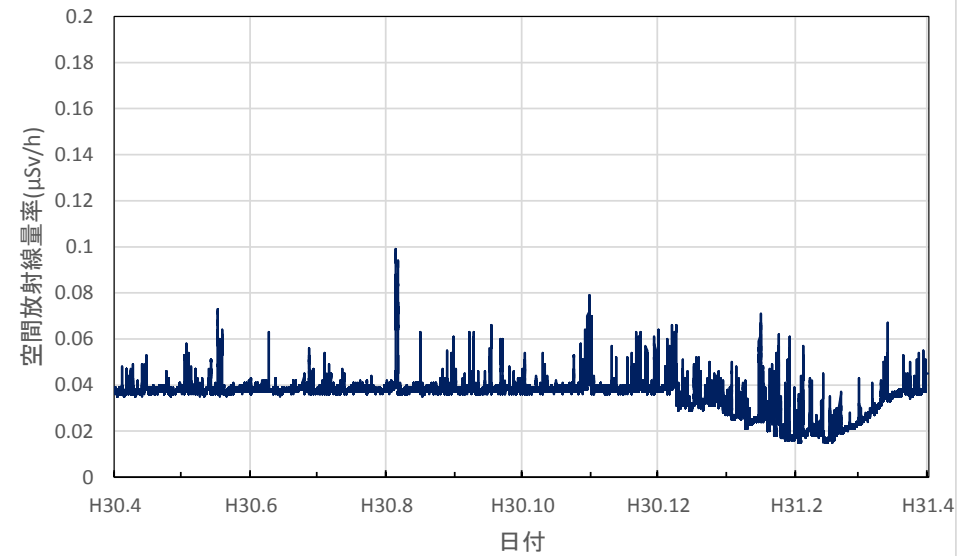

山形県新庄市 最上総合支庁の空間放射線量率(10分値使用)