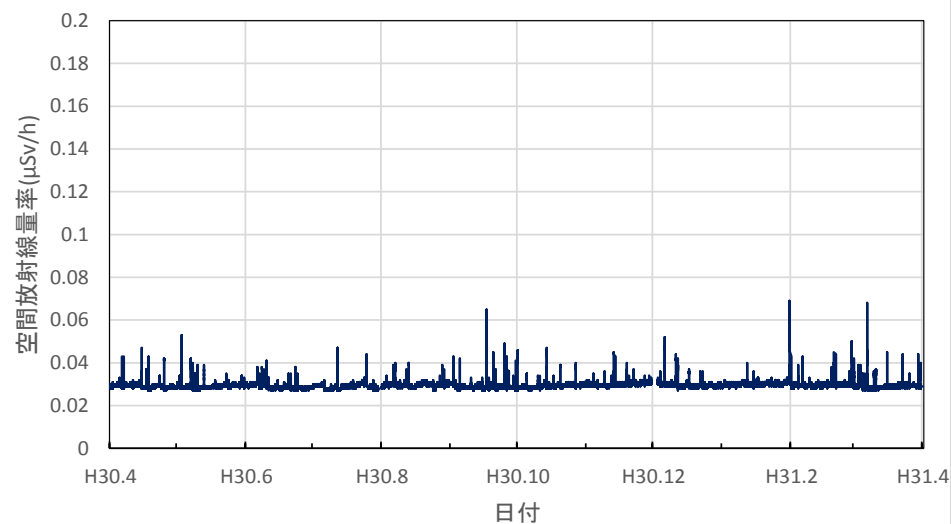

東京都足立区 舎人公園の空間放射線量率(10分値使用)

東京都八王子市 首都大学東京 南大沢キャンパスの空間放射線量率(10分値使用)

東京都調布市 調布飛行場の空間放射線量率(10分値使用)

神奈川県茅ヶ崎市 衛生研究所の空間放射線量率(10分値使用)

神奈川県横浜市 県立岸根高等学校の空間放射線量率(10分値使用)

神奈川県逗子市 県立逗葉高等学校の空間放射線量率(10分値使用)

神奈川県海老名市 (地独) 県立産業技術総合研究所の空間放射線量率(10分値使用)