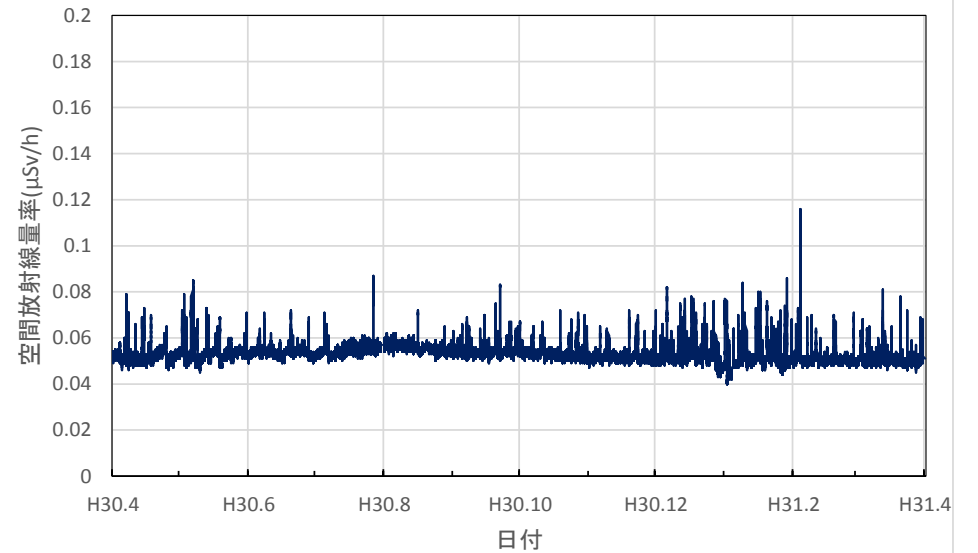

石川県津幡町 県石川中央保健福祉センター 河北地域センターの空間放射線量率(10分値使用)

石川県小松市 さわ池ふれあいパークの空間放射線量率(10分値使用)

福井県福井市 原子力環境監視センター福井分析管理室の空間放射線量率(10分値使用)

福井県福井市 越廼ふるさと資料館の空間放射線量率(10分値使用)

福井県大野市 大野市役所の空間放射線量率(10分値使用)

福井県勝山市 勝山市役所の空間放射線量率(10分値使用)