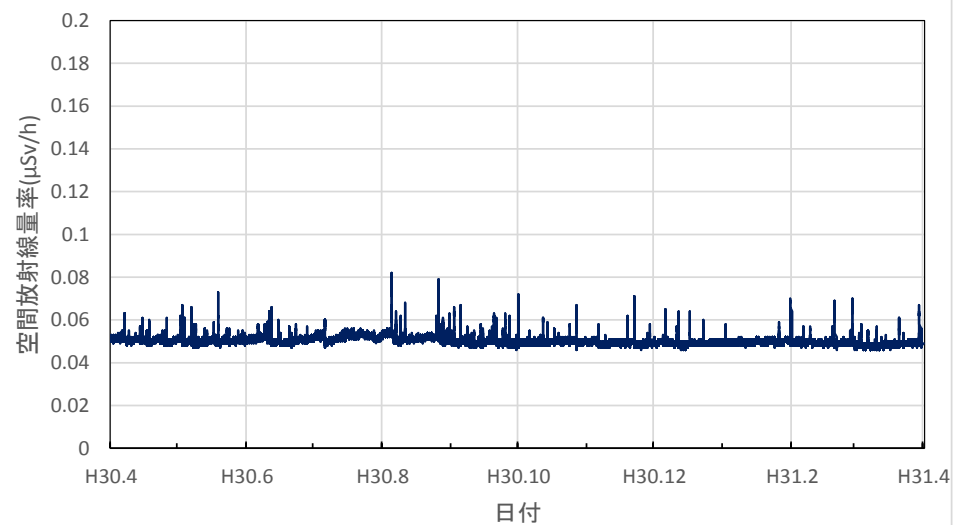

福島県伊達市 霊山総合支所の空間放射線量率(10分値使用)

福島県二本松市 県男女共生センターの空間放射線量率(10分値使用)

福島県田村市 船引公民館の空間放射線量率(10分値使用)

茨城県水戸市 旧県環境監視センター(石川局)の空間放射線量率(10分値使用)

茨城県水戸市 茨城県庁の空間放射線量率(10分値使用)

茨城県龍ヶ崎市 龍ヶ崎市役所の空間放射線量率(10分値使用)

茨城県高萩市 高萩市総合福祉センターの空間放射線量率(10分値使用)