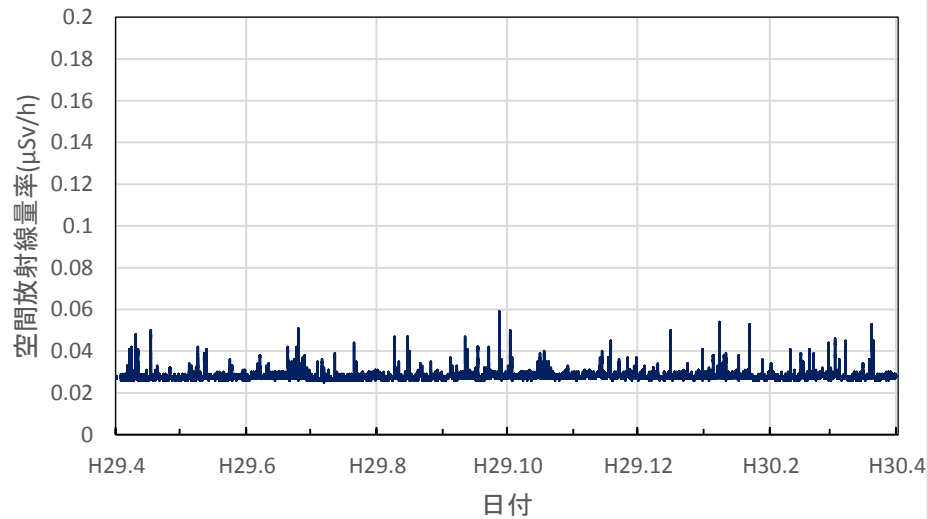

熊本県熊本市 熊本県庁の空間放射線量率(10分値使用)

熊本県宇土市 県保健環境科学研究所の空間放射線量率(10分値使用)