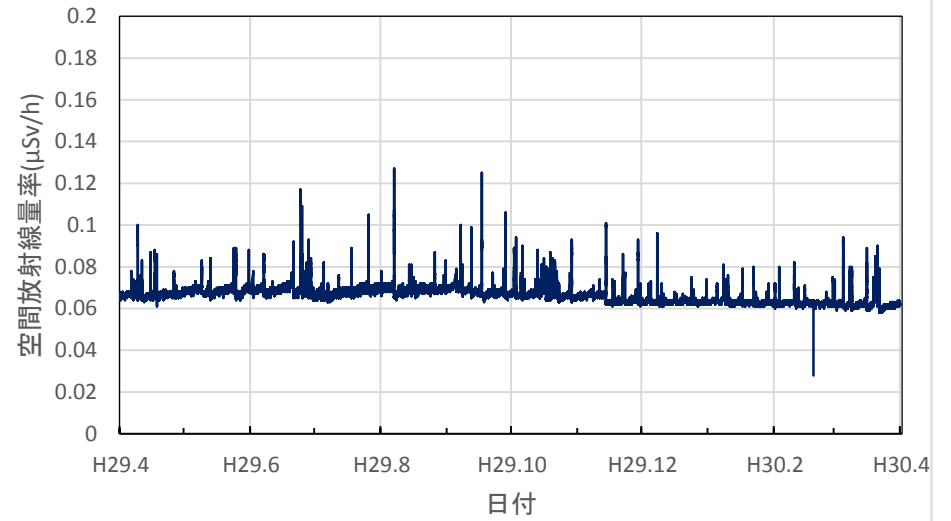

愛媛県新居浜市 総合科学博物館の空間放射線量率(10分値使用)