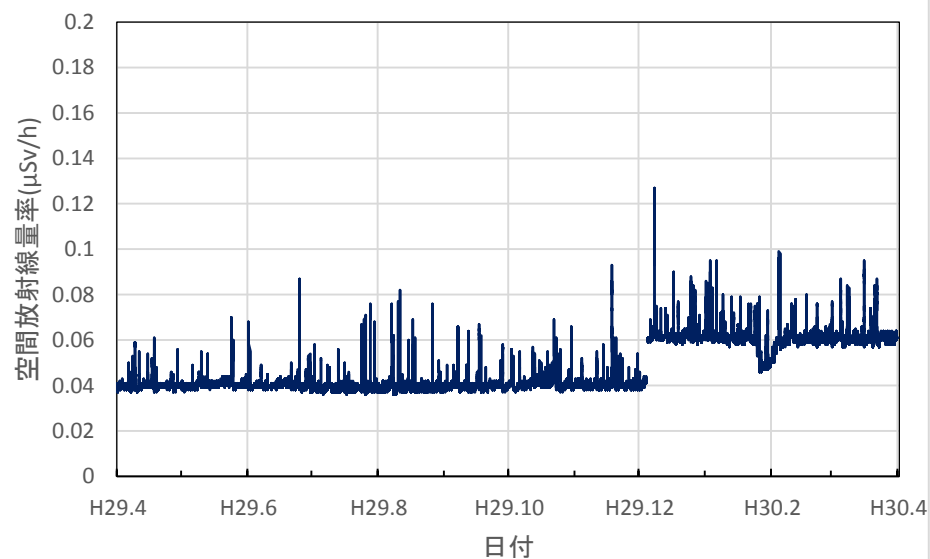

滋賀県大津市 大津北消防署の空間放射線量率(10分値使用)

滋賀県甲賀市 県甲賀保健所(甲賀合同庁舎)の空間放射線量率(10分値使用)

滋賀県東近江市 県東近江保健所の空間放射線量率(10分値使用)

滋賀県彦根市 県彦根保健所の空間放射線量率(10分値使用)

滋賀県長浜市 県長浜保健所(湖北合同庁舎)の空間放射線量率(10分値使用)

京都府京都市 保健環境研究所(高さ16.9m)の空間放射線量率(10分値使用)

京都府宮津市 宮津総合庁舎の空間放射線量率(10分値使用)

京都府舞鶴市 中丹東保健所の空間放射線量率(10分値使用)

京都府綾部市 綾部総合庁舎の空間放射線量率(10分値使用)

京都府南丹市 南丹土木事務所美山出張所の空間放射線量率(10分値使用)

京都府南丹市 南丹保健所の空間放射線量率(10分値使用)

京都府京都市 久多測定所の空間放射線量率(10分値使用)

京都府京都市 京都府庁の空間放射線量率(10分値使用)