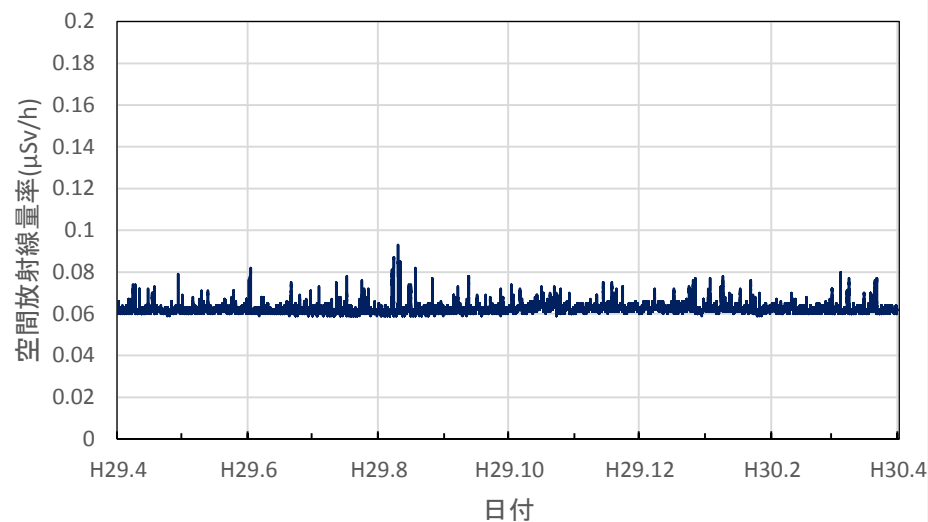

岐阜県岐阜市 防災交流センターの空間放射線量率(10分値使用)

岐阜県各務原市 保健環境研究所の空間放射線量率(10分値使用)

岐阜県大垣市 西濃総合庁舎の空間放射線量率(10分値使用)

岐阜県美濃市 中濃総合庁舎の空間放射線量率(10分値使用)

岐阜県郡上市 郡上総合庁舎の空間放射線量率(10分値使用)

岐阜県恵那市 恵那総合庁舎の空間放射線量率(10分値使用)

岐阜県下呂市 下呂総合庁舎の空間放射線量率(10分値使用)