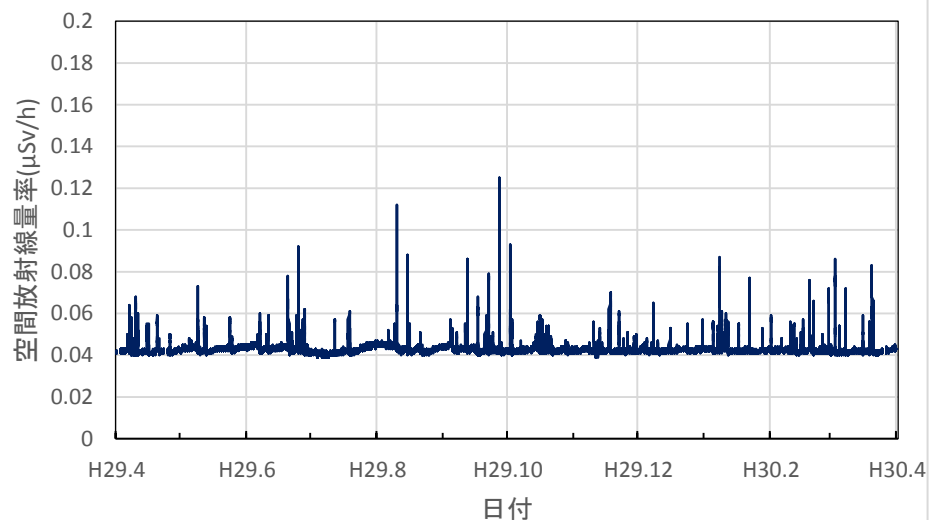

長崎県松浦市 松浦市役所の空間放射線量率(10分値使用)

長崎県杵岐市 杵岐保健所の空間放射線量率(10分値使用)

熊本県宇土市 県保健環境科学研究所の空間放射線量率(10分値使用)

熊本県荒尾市 荒尾市役所の空間放射線量率(10分値使用)

熊本県熊本市 熊本県庁の空間放射線量率(10分値使用)

熊本県八代市 八代市役所の空間放射線量率(10分値使用)

熊本県水俣市 県環境センターの空間放射線量率(10分値使用)