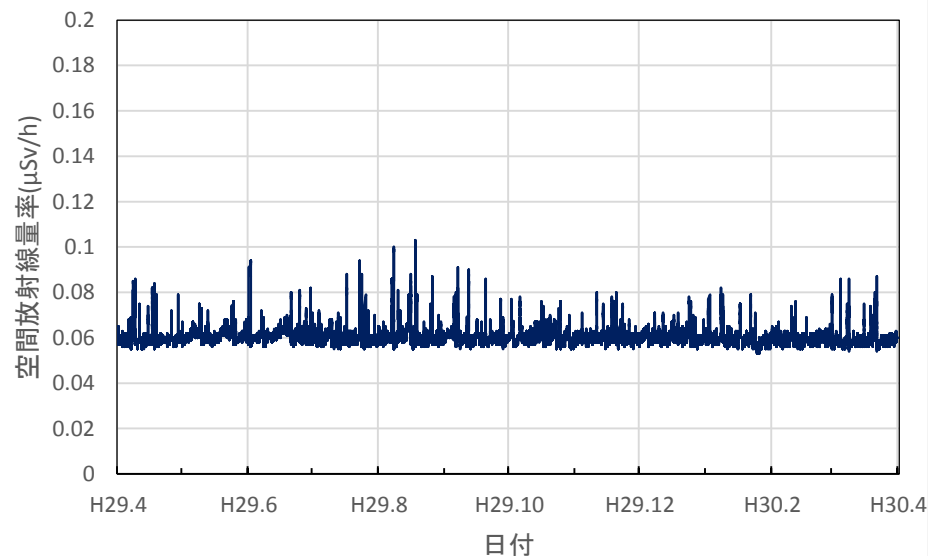

岐阜県岐阜市 防災交流センターの空間放射線量率(10分値使用)

岐阜県各務原市 保健環境研究所の空間放射線量率(10分値使用)

岐阜県大垣市 西濃総合庁舎の空間放射線量率(10分値使用)

岐阜県美濃市 中濃総合庁舎の空間放射線量率(10分値使用)

岐阜県郡上市 郡上総合庁舎の空間放射線量率(10分値使用)

岐阜県恵那市 恵那総合庁舎の空間放射線量率(10分値使用)

岐阜県下呂市 下呂総合庁舎の空間放射線量率(10分値使用)