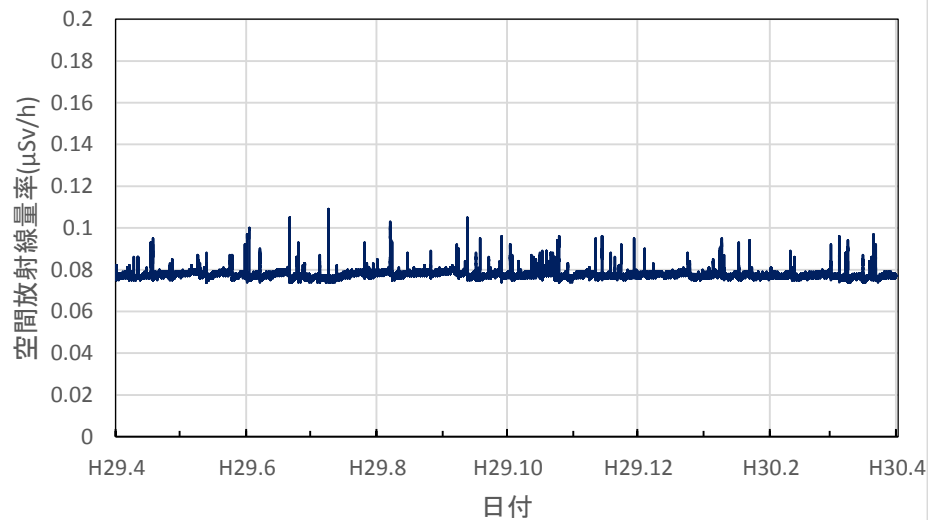

京都府京都市 保健環境研究所(高さ1.0m)の空間放射線量率(10分値使用)

京都府木津川市 木津総合庁舎の空間放射線量率(10分値使用)

大阪府大阪市 大阪健康安全基盤研究所の空間放射線量率(10分値使用)

大阪府茨木市 茨木保健所の空間放射線量率(10分値使用)

大阪府寝屋川市 寝屋川保健所の空間放射線量率(10分値使用)

大阪府東大阪市 環境衛生検査センターの空間放射線量率(10分値使用)

大阪府富田林市 富田林保健所の空間放射線量率(10分値使用)

大阪府泉佐野市 市立佐野中学校の空間放射線量率(10分値使用)

兵庫県神戸市 県健康生活科学研究所の空間放射線量率(10分値使用)

兵庫県尼崎市 尼崎総合庁舎の空間放射線量率(10分値使用)

兵庫県姫路市 姫路総合庁舎の空間放射線量率(10分値使用)

兵庫県豊岡市 豊岡総合庁舎の空間放射線量率(10分値使用)

兵庫県丹波市 柏原総合庁舎の空間放射線量率(10分値使用)

兵庫県洲本市 洲本総合庁舎の空間放射線量率(10分値使用)