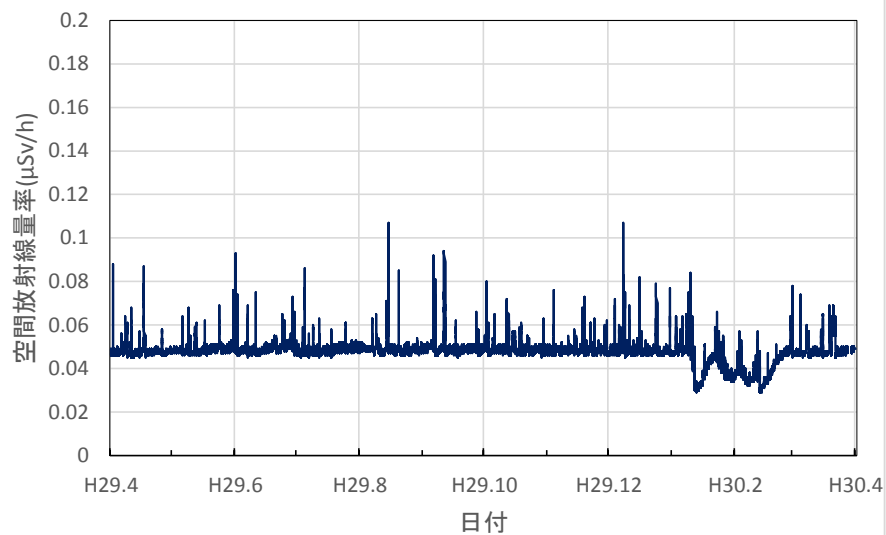

和歌山県新宮市 東牟婁総合庁舎の空間放射線量率(10分値使用)

鳥取県湯梨浜町 県衛生環境研究所の空間放射線量率(10分値使用)

鳥取県琴浦町 きらりタウン赤碕の空間放射線量率(10分値使用)

鳥取県南部町 南部町法勝寺庁舎の空間放射線量率(10分値使用)

鳥取県日野町 日野振興センターの空間放射線量率(10分値使用)

鳥取県大山町 大山町役場大山支所の空間放射線量率(10分値使用)

鳥取県鳥取市 鳥取県庁の空間放射線量率(10分値使用)

島根県大田市 大田高校の空間放射線量率(10分値使用)

島根県江津市 江津市分庁舎の空間放射線量率(10分値使用)

島根県浜田市 浜田合同庁舎の空間放射線量率(10分値使用)

島根県邑南町 邑南町役場の空間放射線量率(10分値使用)

島根県奥出雲町 県仁多土木事業所の空間放射線量率(10分値使用)

岡山県岡山市 県環境保健センターの空間放射線量率(10分値使用)

岡山県笠岡市 笠岡小学校の空間放射線量率(10分値使用)

岡山県新見市 備中県民局新見地域事務所の空間放射線量率
(10分値使用)

岡山県津山市 県食肉衛生検査所の空間放射線量率(10分値
使用)

岡山県和気町 備前県民局東備地域事務所の空間放射線量率
(10分値使用)

広島県広島市 県健康福祉センターの空間放射線量率(10分値
使用)

広島県廿日市市 西部厚生環境事務所の空間放射線量率(10分値使用)

広島県東広島市 西部東厚生環境事務所の空間放射線量率(10分値使用)