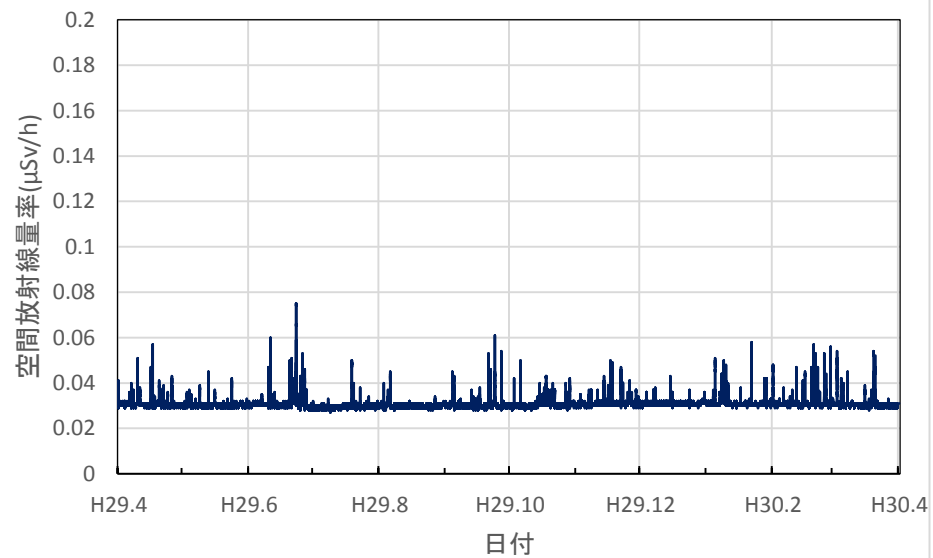

鹿児島県西之表市 熊毛支庁の空間放射線量率(10分値使用)