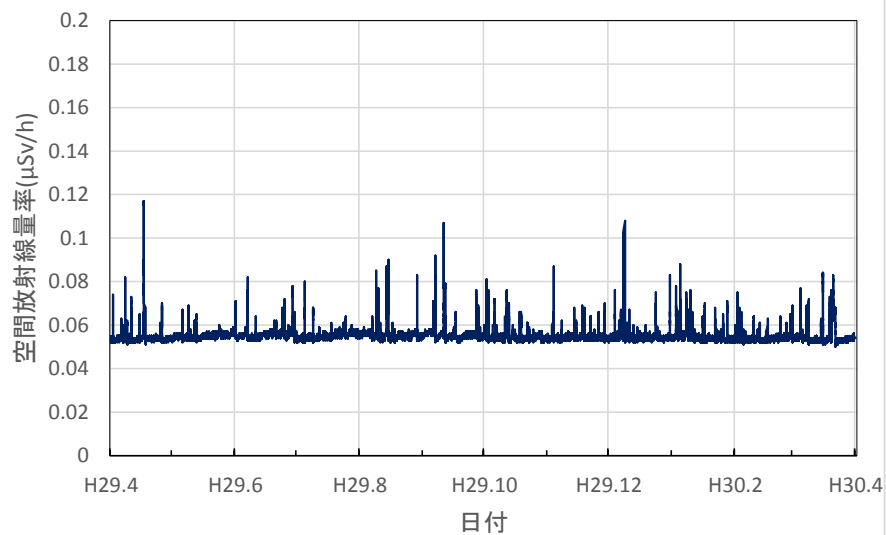

島根県邑南町 邑南町役場の空間放射線量率(10分値使用)

島根県江津市 江津市分庁舎の空間放射線量率(10分値使用)