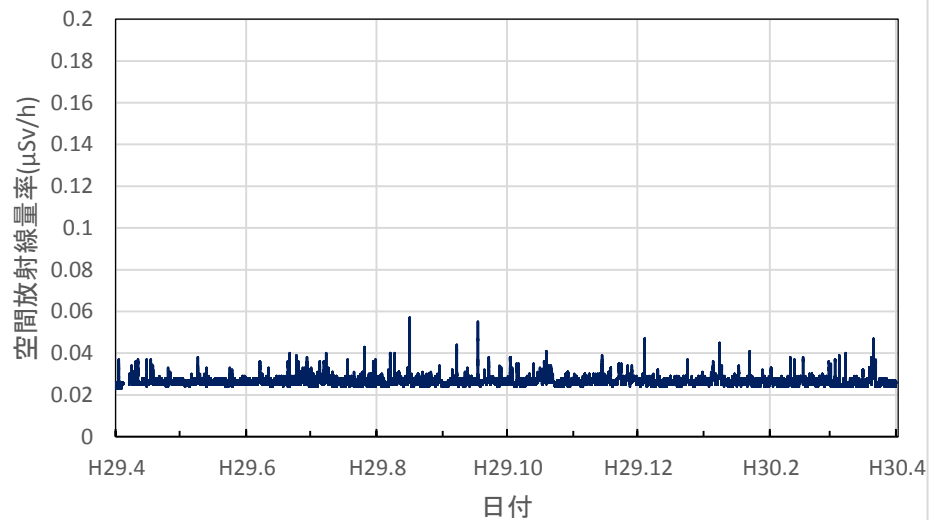

徳島県徳島市 徳島保健所の空間放射線量率(10分値使用)

徳島県鳴門市 鳴門合同庁舎の空間放射線量率(10分値使用)

徳島県美波町 南部総合県民局美波庁舎の空間放射線量率
(10分値使用)

徳島県三好市 池田総合体育館の空間放射線量率(10分値使用)

香川県高松市 県環境保健研究センターの空間放射線量率(10分値使用)

香川県さぬき市 東讃保健福祉事務所の空間放射線量率(10分値使用)

香川県丸亀市 中讃保健福祉事務所の空間放射線量率(10分値使用)

香川県観音寺市 西讃保健福祉事務所の空間放射線量率(10分値使用)

愛媛県新居浜市 総合科学博物館の空間放射線量率(10分値使用)

愛媛県今治市 県立今治東中等教育学校の空間放射線量率(10分値使用)

愛媛県八幡浜市 市立武道館の空間放射線量率(10分値使用)

愛媛県宇和島市 県南予地方局宇和島庁舎の空間放射線量率(10分値使用)

愛媛県松山市 県産業技術研究所の空間放射線量率(10分値使用)

高知県高知市 県保健衛生総合庁舎の空間放射線量率(10分値使用)