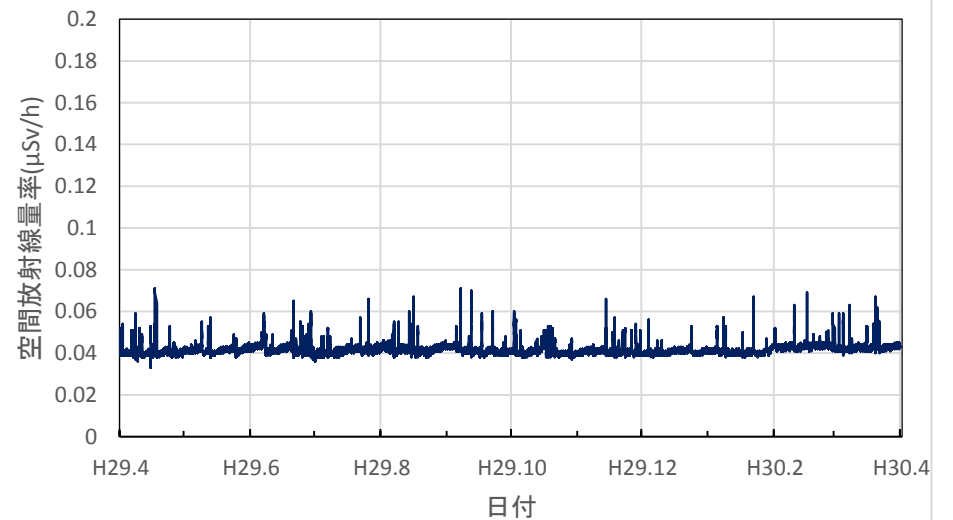

高知県佐川町 中央西福祉保健所の空間放射線量率(10分値使用)

高知県安芸市 安芸広域公園里のゾーンの空間放射線量率(10分値使用)