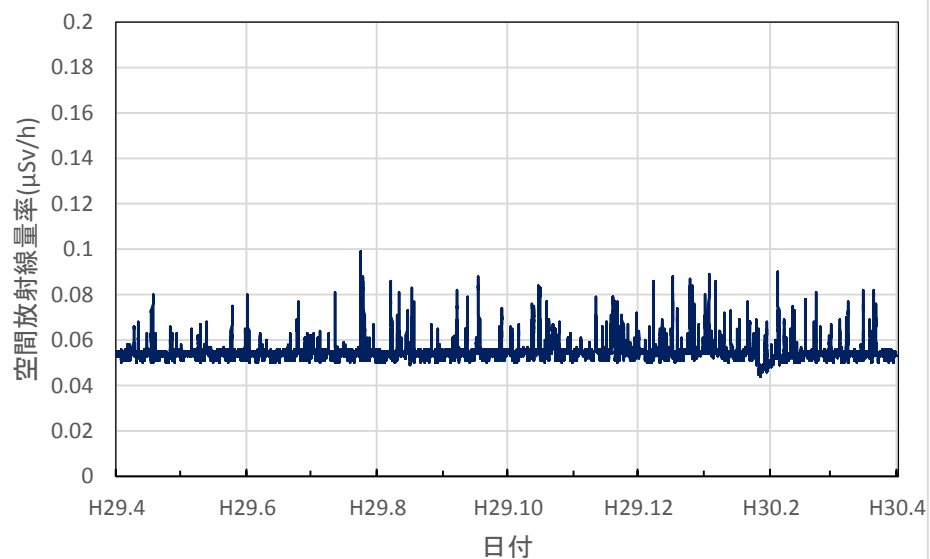

滋賀県大津市 大津北消防署の空間放射線量率(10分値使用)

滋賀県甲賀市 県甲賀保健所(甲賀合同庁舎)の空間放射線量率(10分値使用)

滋賀県東近江市 県東近江保健所の空間放射線量率(10分値使用)

滋賀県彦根市 県彦根保健所の空間放射線量率(10分値使用)

滋賀県長浜市 県長浜保健所(湖北合同庁舎)の空間放射線量率(10分値使用)

京都府京都市 保健環境研究所(高さ16.9m)の空間放射線量率(10分値使用)

京都府宮津市 宮津総合庁舎の空間放射線量率(10分値使用)

京都府舞鶴市 中丹東保健所の空間放射線量率(10分値使用)

京都府綾部市 綾部総合庁舎の空間放射線量率(10分値使用)

京都府南丹市 南丹土木事務所美山出張所の空間放射線量率(10分値使用)

京都府南丹市 南丹保健所の空間放射線量率(10分値使用)

京都府京都市 久多測定所の空間放射線量率(10分値使用)

京都府京都市 京都府庁の空間放射線量率(10分値使用)