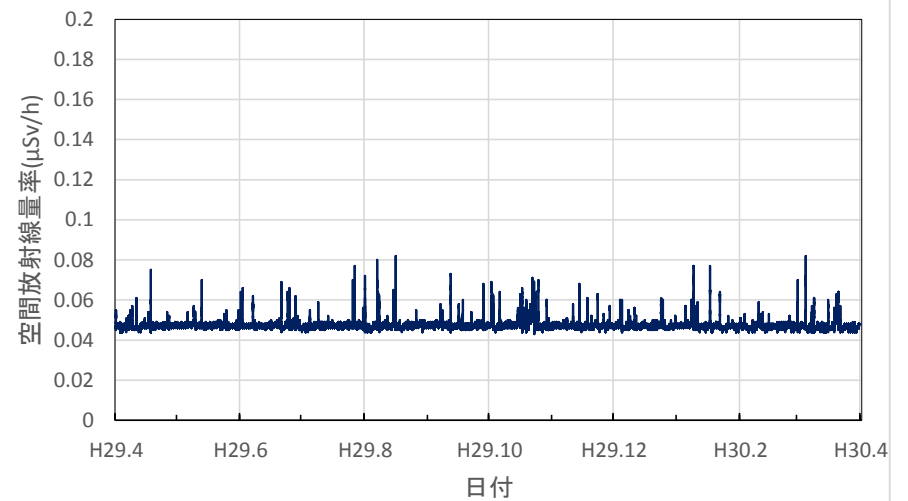

京都府京都市 保健環境研究所(高さ1.0m)の空間放射線量率(10分値使用)

京都府木津川市 木津総合庁舎の空間放射線量率(10分値使用)

大阪府大阪市 大阪健康安全基盤研究所の空間放射線量率(10分値使用)

大阪府茨木市 茨木保健所の空間放射線量率(10分値使用)

大阪府寝屋川市 寝屋川保健所の空間放射線量率(10分値使用)

大阪府東大阪市 環境衛生検査センターの空間放射線量率(10分値使用)

大阪府富田林市 富田林保健所の空間放射線量率(10分値使用)

大阪府泉佐野市 市立佐野中学校の空間放射線量率(10分値使用)

兵庫県神戸市 県健康生活科学研究所の空間放射線量率(10分値使用)

兵庫県尼崎市 尼崎総合庁舎の空間放射線量率(10分値使用)

兵庫県姫路市 姫路総合庁舎の空間放射線量率(10分値使用)

兵庫県豊岡市 豊岡総合庁舎の空間放射線量率(10分値使用)

兵庫県丹波市 柏原総合庁舎の空間放射線量率(10分値使用)

兵庫県洲本市 洲本総合庁舎の空間放射線量率(10分値使用)

奈良県大和高田市 県高田土木事務所の空間放射線量率(10分値使用)

奈良県宇陀市 県宇陀川浄化センターの空間放射線量率(10分値使用)

奈良県下市町 県吉野保健所の空間放射線量率(10分値使用)

奈良県奈良市 奈良土木事務所の空間放射線量率(10分値使用)

和歌山県和歌山市 県環境衛生研究センターの空間放射線量率(10分値使用)

和歌山県橋本市 伊都総合庁舎の空間放射線量率(10分値使用)

和歌山県田辺市 西牟婁総合庁舎の空間放射線量率(10分値使用)