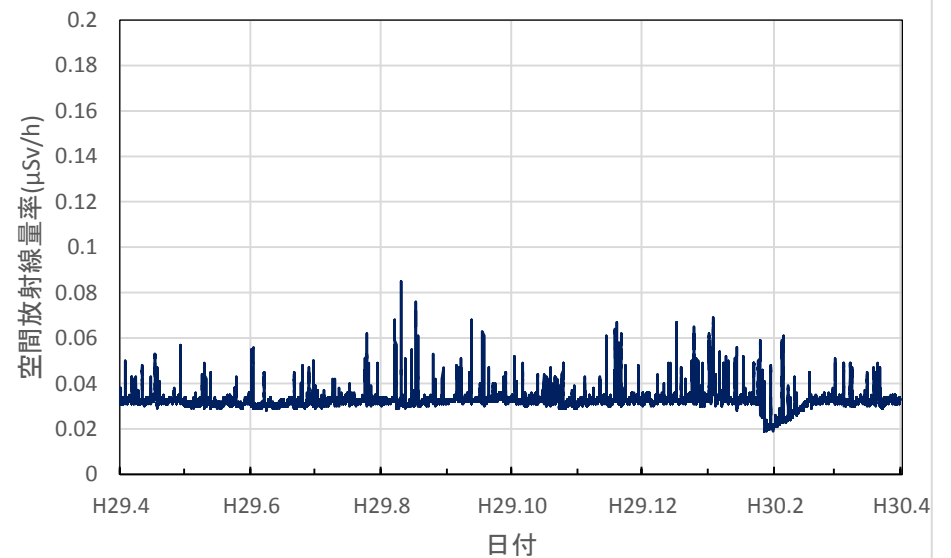

三重県伊賀市 伊賀庁舎の空間放射線量率(10分値使用)

三重県伊勢市 伊勢庁舎の空間放射線量率(10分値使用)

三重県尾鷲市 広域防災拠点施設の空間放射線量率(10分値使用)

滋賀県大津市 県衛生科学センターの空間放射線量率(10分値使用)

滋賀県草津市 県草津保健所(南部合同庁舎)の空間放射線量率(10分値使用)

滋賀県長浜市 県木之本合同庁舎の空間放射線量率(10分値使用)

滋賀県高島市 南部消防署の空間放射線量率(10分値使用)

滋賀県大津市 大津北消防署の空間放射線量率(10分値使用)

滋賀県甲賀市 県甲賀保健所(甲賀合同庁舎)の空間放射線量率(10分値使用)

滋賀県東近江市 県東近江保健所の空間放射線量率(10分値使用)

滋賀県彦根市 県彦根保健所の空間放射線量率(10分値使用)

滋賀県長浜市 県長浜保健所(湖北合同庁舎)の空間放射線量率(10分値使用)

京都府京都市 保健環境研究所(高さ16.9m)の空間放射線量率(10分値使用)