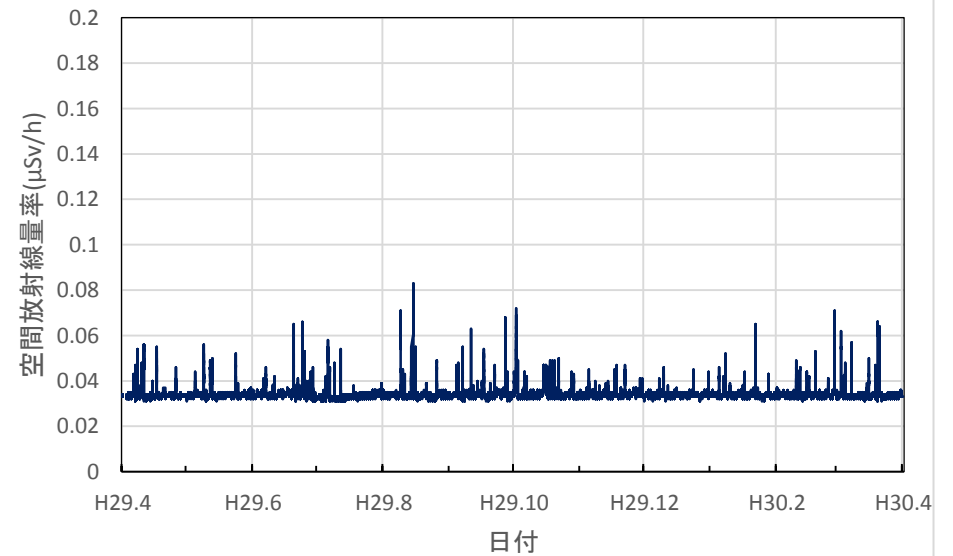

長崎県松浦市 松浦市役所の空間放射線量率(10分値使用)

長崎県杵岐市 杵岐保健所の空間放射線量率(10分値使用)

熊本県宇土市 県保健環境科学研究所の空間放射線量率(10分値使用)

熊本県荒尾市 荒尾市役所の空間放射線量率(10分値使用)

熊本県熊本市 熊本県庁の空間放射線量率(10分値使用)

熊本県八代市 八代市役所の空間放射線量率(10分値使用)

熊本県水俣市 県環境センターの空間放射線量率(10分値使用)