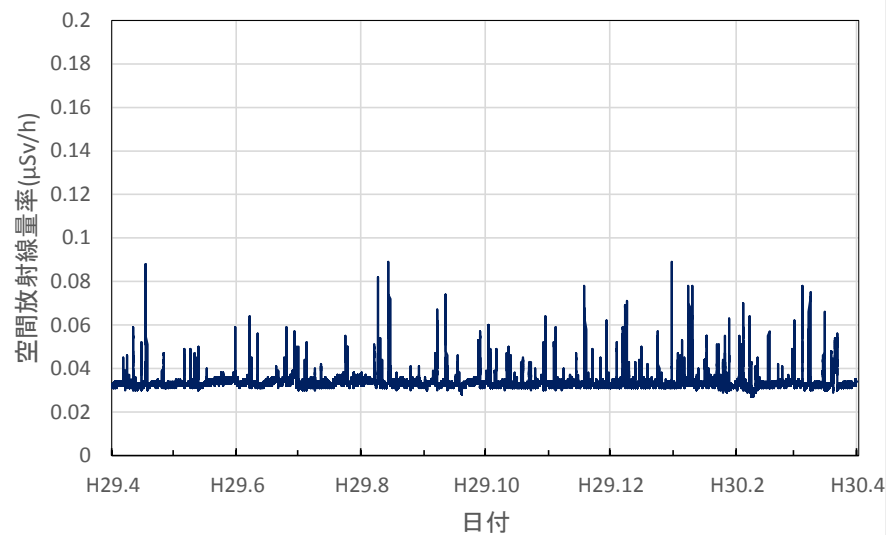

島根県大田市 大田高校の空間放射線量率(10分値使用)