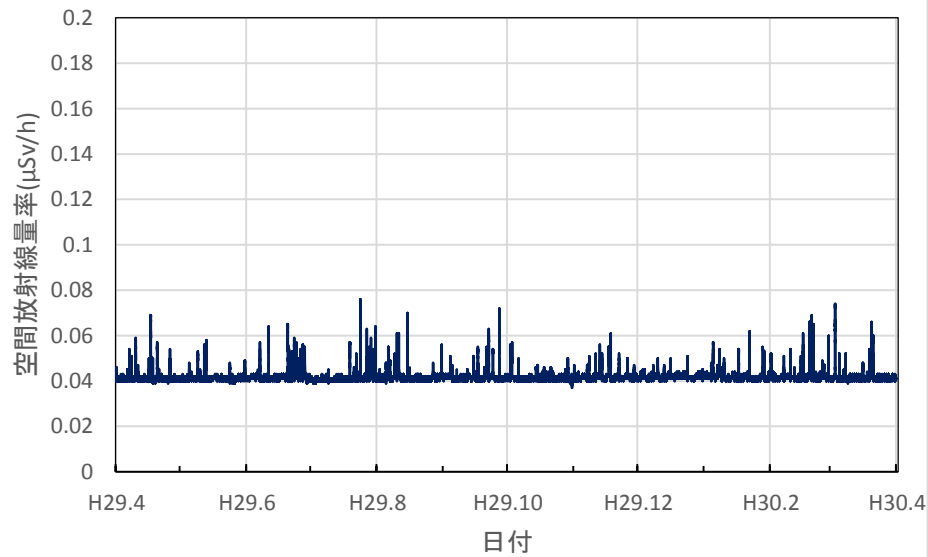

宮崎県都城市 都城保健所の空間放射線量率(10分値使用)