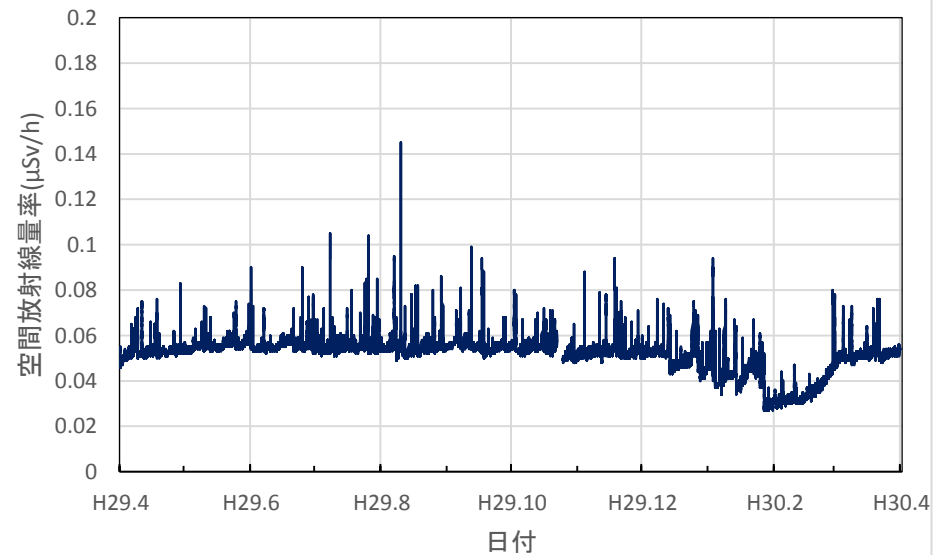

京都府宮津市 宮津総合庁舎の空間放射線量率(10分値使用)

京都府舞鶴市 中丹東保健所の空間放射線量率(10分値使用)

京都府綾部市 綾部総合庁舎の空間放射線量率(10分値使用)

京都府南丹市 南丹土木事務所美山出張所の空間放射線量率(10分値使用)

京都府南丹市 南丹保健所の空間放射線量率(10分値使用)

京都府京都市 久多測定所の空間放射線量率(10分値使用)

京都府京都市 京都府庁の空間放射線量率(10分値使用)

京都府京都市 保健環境研究所(高さ1.0m)の空間放射線量率(10分値使用)

京都府木津川市 木津総合庁舎の空間放射線量率(10分値使用)

大阪府大阪市 大阪健康安全基盤研究所の空間放射線量率(10分値使用)

大阪府茨木市 茨木保健所の空間放射線量率(10分値使用)

大阪府寝屋川市 寝屋川保健所の空間放射線量率(10分値使用)

大阪府東大阪市 環境衛生検査センターの空間放射線量率(10分値使用)

大阪府富田林市 富田林保健所の空間放射線量率(10分値使用)