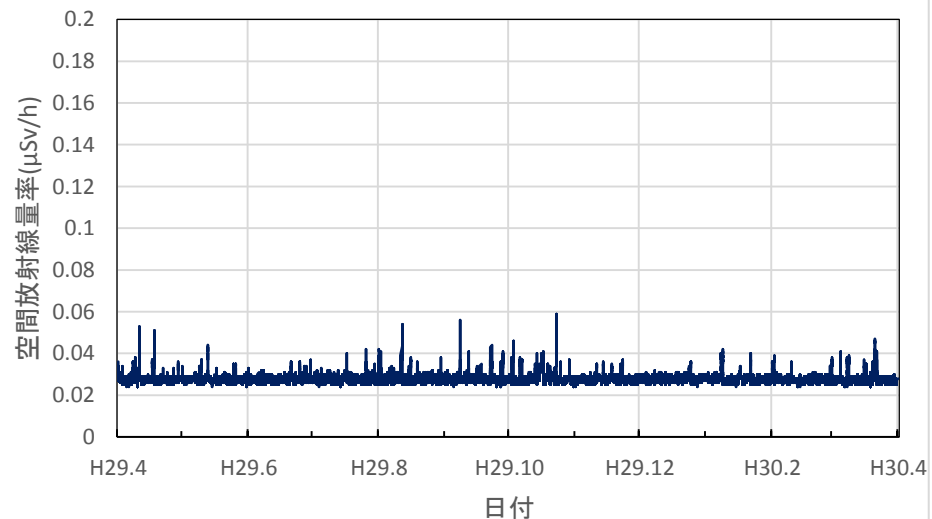

岐阜県岐阜市 防災交流センターの空間放射線量率(10分値使用)

岐阜県各務原市 保健環境研究所の空間放射線量率(10分値使用)

岐阜県大垣市 西濃総合庁舎の空間放射線量率(10分値使用)

岐阜県美濃市 中濃総合庁舎の空間放射線量率(10分値使用)

岐阜県郡上市 郡上総合庁舎の空間放射線量率(10分値使用)

岐阜県恵那市 恵那総合庁舎の空間放射線量率(10分値使用)

岐阜県下呂市 下呂総合庁舎の空間放射線量率(10分値使用)

静岡県静岡市 県環境衛生科学研究所の空間放射線量率(10分値使用)

静岡県浜松市 浜松総合庁舎の空間放射線量率(10分値使用)

静岡県磐田市 中遠総合庁舎の空間放射線量率(10分値使用)

静岡県藤枝市 藤枝総合庁舎の空間放射線量率(10分値使用)

静岡県沼津市 東部総合庁舎の空間放射線量率(10分値使用)

静岡県熱海市 熱海総合庁舎の空間放射線量率(10分値使用)

静岡県伊豆市 沼津土木事務所修善寺支所の空間放射線量率(10分値使用)