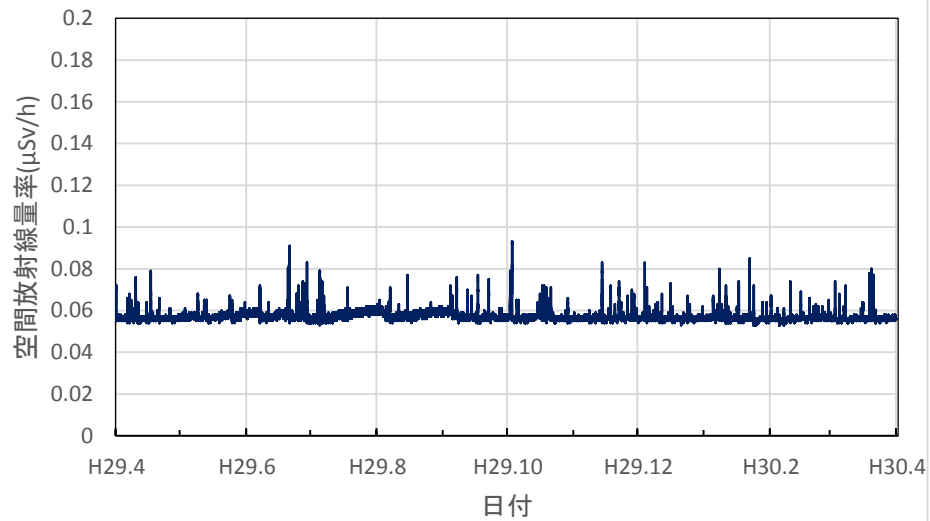

徳島県徳島市 徳島保健所の空間放射線量率(10分値使用)

徳島県鳴門市 鳴門合同庁舎の空間放射線量率(10分値使用)

徳島県美波町 南部総合県民局美波庁舎の空間放射線量率
(10分値使用)

徳島県三好市 池田総合体育館の空間放射線量率(10分値使用)

香川県高松市 県環境保健研究センターの空間放射線量率(10分値使用)

香川県さぬき市 東讃保健福祉事務所の空間放射線量率(10分値使用)

香川県丸亀市 中讃保健福祉事務所の空間放射線量率(10分値使用)

香川県観音寺市 西讃保健福祉事務所の空間放射線量率(10分値使用)

愛媛県新居浜市 総合科学博物館の空間放射線量率(10分値使用)

愛媛県今治市 県立今治東中等教育学校の空間放射線量率(10分値使用)

愛媛県八幡浜市 市立武道館の空間放射線量率(10分値使用)

愛媛県宇和島市 県南予地方局宇和島庁舎の空間放射線量率(10分値使用)

愛媛県松山市 県産業技術研究所の空間放射線量率(10分値使用)

高知県高知市 県保健衛生総合庁舎の空間放射線量率(10分値使用)