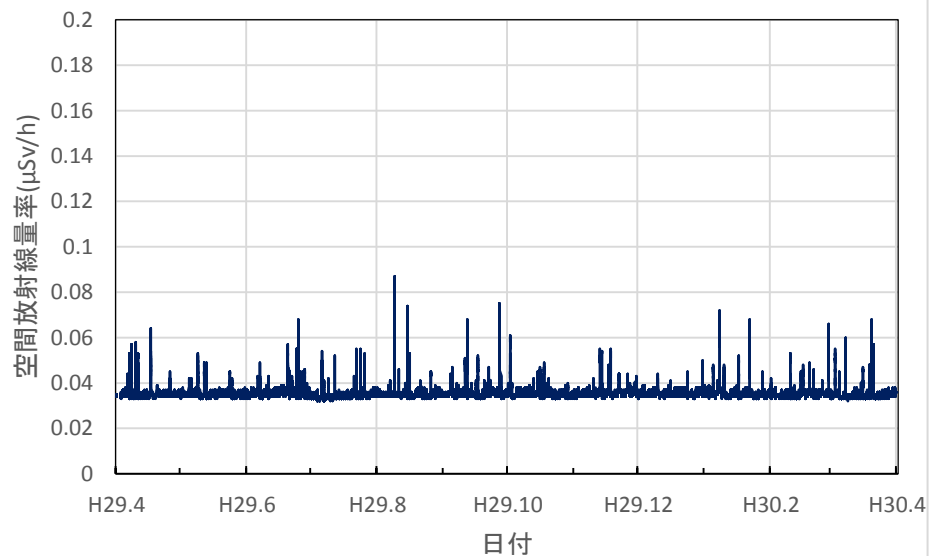

長崎県松浦市 松浦市役所の空間放射線量率(10分値使用)

長崎県杵岐市 杵岐保健所の空間放射線量率(10分値使用)

熊本県宇土市 県保健環境科学研究所の空間放射線量率(10分値使用)

熊本県荒尾市 荒尾市役所の空間放射線量率(10分値使用)

熊本県熊本市 熊本県庁の空間放射線量率(10分値使用)

熊本県八代市 八代市役所の空間放射線量率(10分値使用)

熊本県水俣市 県環境センターの空間放射線量率(10分値使用)