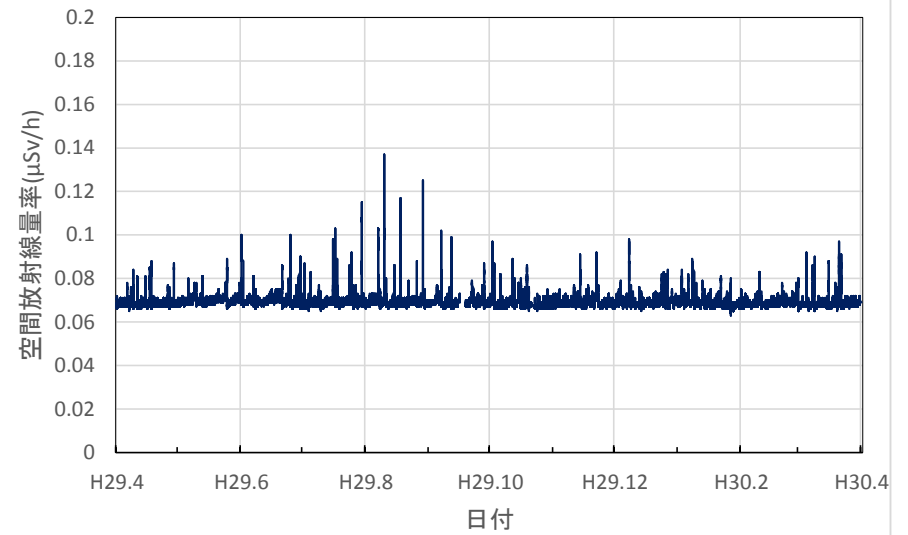

京都府京都市 保健環境研究所(高さ1.0m)の空間放射線量率(10分値使用)

京都府木津川市 木津総合庁舎の空間放射線量率(10分値使用)

大阪府大阪市 大阪健康安全基盤研究所の空間放射線量率(10分値使用)

大阪府茨木市 茨木保健所の空間放射線量率(10分値使用)

大阪府寝屋川市 寝屋川保健所の空間放射線量率(10分値使用)

大阪府東大阪市 環境衛生検査センターの空間放射線量率(10分値使用)

大阪府富田林市 富田林保健所の空間放射線量率(10分値使用)

大阪府泉佐野市 市立佐野中学校の空間放射線量率(10分値使用)

兵庫県神戸市 県健康生活科学研究所の空間放射線量率(10分値使用)

兵庫県尼崎市 尼崎総合庁舎の空間放射線量率(10分値使用)

兵庫県姫路市 姫路総合庁舎の空間放射線量率(10分値使用)

兵庫県豊岡市 豊岡総合庁舎の空間放射線量率(10分値使用)

兵庫県丹波市 柏原総合庁舎の空間放射線量率(10分値使用)

兵庫県洲本市 洲本総合庁舎の空間放射線量率(10分値使用)