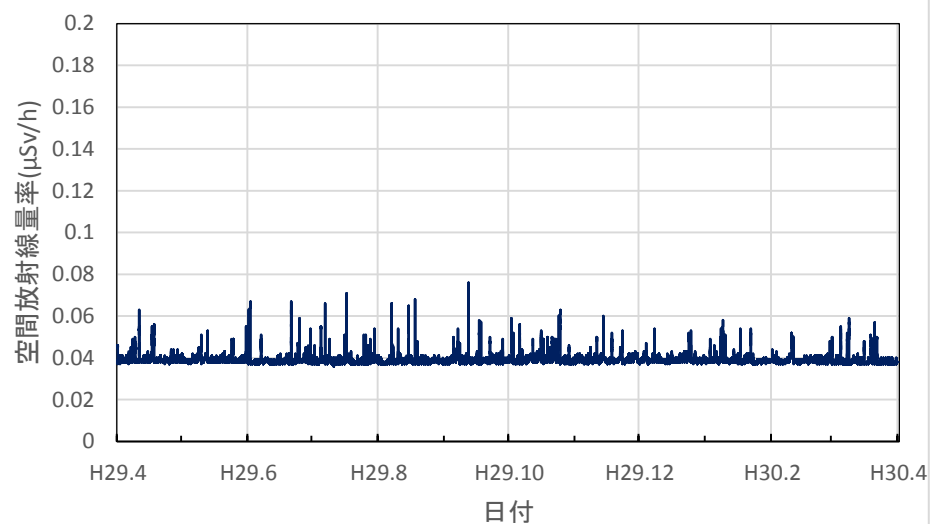

滋賀県大津市 大津北消防署の空間放射線量率(10分値使用)

滋賀県甲賀市 県甲賀保健所(甲賀合同庁舎)の空間放射線量率(10分値使用)

滋賀県東近江市 県東近江保健所の空間放射線量率(10分値使用)

滋賀県彦根市 県彦根保健所の空間放射線量率(10分値使用)

滋賀県長浜市 県長浜保健所(湖北合同庁舎)の空間放射線量率(10分値使用)

京都府京都市 保健環境研究所(高さ16.9m)の空間放射線量率(10分値使用)

京都府宮津市 宮津総合庁舎の空間放射線量率(10分値使用)

京都府舞鶴市 中丹東保健所の空間放射線量率(10分値使用)

京都府綾部市 綾部総合庁舎の空間放射線量率(10分値使用)

京都府南丹市 南丹土木事務所美山出張所の空間放射線量率(10分値使用)

京都府南丹市 南丹保健所の空間放射線量率(10分値使用)

京都府京都市 久多測定所の空間放射線量率(10分値使用)

京都府京都市 京都府庁の空間放射線量率(10分値使用)