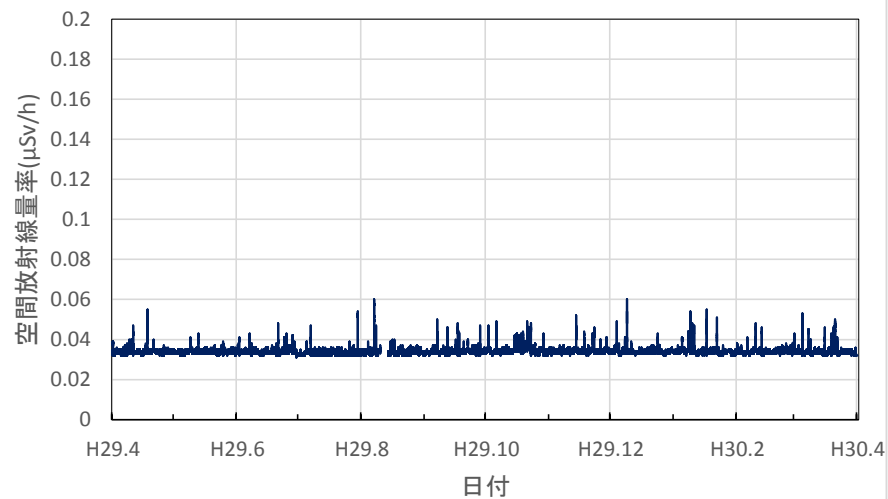

大阪府泉佐野市 市立佐野中学校の空間放射線量率(10分値使用)

兵庫県神戸市 県健康生活科学研究所の空間放射線量率(10分値使用)

兵庫県尼崎市 尼崎総合庁舎の空間放射線量率(10分値使用)

兵庫県姫路市 姫路総合庁舎の空間放射線量率(10分値使用)

兵庫県豊岡市 豊岡総合庁舎の空間放射線量率(10分値使用)

兵庫県丹波市 柏原総合庁舎の空間放射線量率(10分値使用)

兵庫県洲本市 洲本総合庁舎の空間放射線量率(10分値使用)

奈良県大和高田市 県高田土木事務所の空間放射線量率(10分値使用)

奈良県宇陀市 県宇陀川浄化センターの空間放射線量率(10分値使用)

奈良県下市町 県吉野保健所の空間放射線量率(10分値使用)

奈良県奈良市 奈良土木事務所の空間放射線量率(10分値使用)

和歌山県和歌山市 県環境衛生研究センターの空間放射線量率(10分値使用)

和歌山県橋本市 伊都総合庁舎の空間放射線量率(10分値使用)

和歌山県田辺市 西牟婁総合庁舎の空間放射線量率(10分値使用)

和歌山県新宮市 東牟婁総合庁舎の空間放射線量率(10分値使用)

鳥取県湯梨浜町 県衛生環境研究所の空間放射線量率(10分値使用)

鳥取県琴浦町 きらりタウン赤碕の空間放射線量率(10分値使用)

鳥取県南部町 南部町法勝寺庁舎の空間放射線量率(10分値使用)

鳥取県日野町 日野振興センターの空間放射線量率(10分値使用)

鳥取県大山町 大山町役場大山支所の空間放射線量率(10分値使用)

鳥取県鳥取市 鳥取県庁の空間放射線量率(10分値使用)