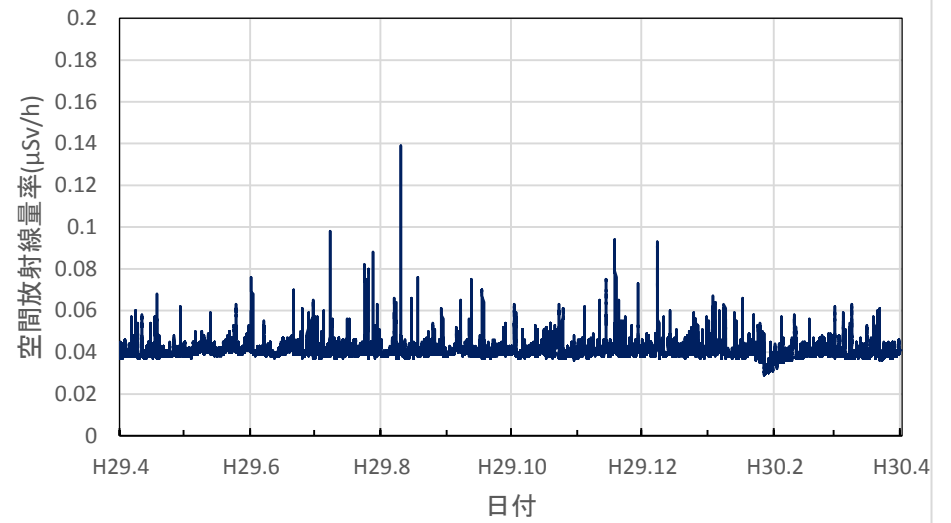

滋賀県大津市 大津北消防署の空間放射線量率(10分値使用)

滋賀県甲賀市 県甲賀保健所(甲賀合同庁舎)の空間放射線量率(10分値使用)

滋賀県東近江市 県東近江保健所の空間放射線量率(10分値使用)

滋賀県彦根市 県彦根保健所の空間放射線量率(10分値使用)

滋賀県長浜市 県長浜保健所(湖北合同庁舎)の空間放射線量率(10分値使用)

京都府京都市 保健環境研究所(高さ16.9m)の空間放射線量率(10分値使用)

京都府宮津市 宮津総合庁舎の空間放射線量率(10分値使用)

京都府舞鶴市 中丹東保健所の空間放射線量率(10分値使用)

京都府綾部市 綾部総合庁舎の空間放射線量率(10分値使用)

京都府南丹市 南丹土木事務所美山出張所の空間放射線量率(10分値使用)

京都府南丹市 南丹保健所の空間放射線量率(10分値使用)

京都府京都市 久多測定所の空間放射線量率(10分値使用)

京都府京都市 京都府庁の空間放射線量率(10分値使用)

京都府京都市 保健環境研究所(高さ1.0m)の空間放射線量率(10分値使用)

京都府木津川市 木津総合庁舎の空間放射線量率(10分値使用)

大阪府大阪市 大阪健康安全基盤研究所の空間放射線量率(10分値使用)

大阪府茨木市 茨木保健所の空間放射線量率(10分値使用)

大阪府寝屋川市 寝屋川保健所の空間放射線量率(10分値使用)

大阪府東大阪市 環境衛生検査センターの空間放射線量率(10分値使用)

大阪府富田林市 富田林保健所の空間放射線量率(10分値使用)