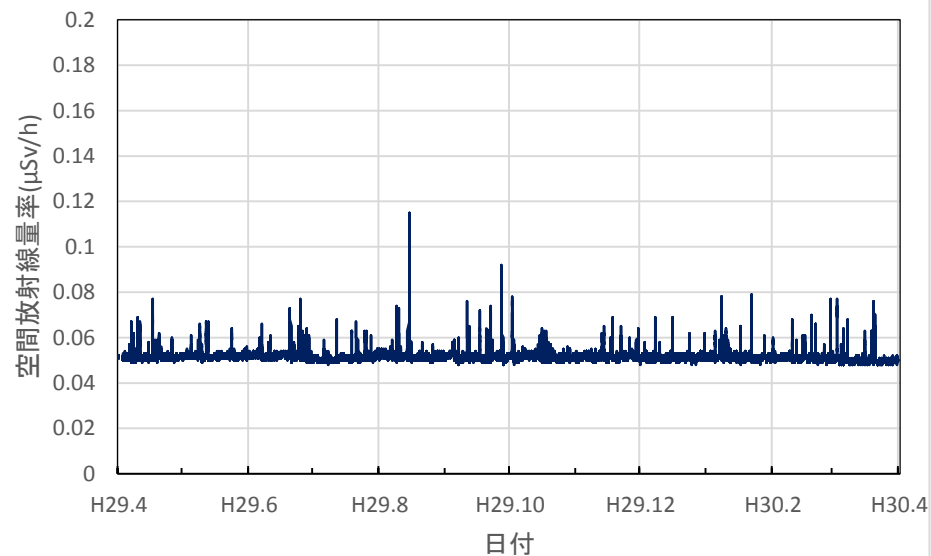

長崎県松浦市 松浦市役所の空間放射線量率(10分値使用)

長崎県杵岐市 杵岐保健所の空間放射線量率(10分値使用)

熊本県宇土市 県保健環境科学研究所の空間放射線量率(10分値使用)

熊本県荒尾市 荒尾市役所の空間放射線量率(10分値使用)

熊本県熊本市 熊本県庁の空間放射線量率(10分値使用)

熊本県八代市 八代市役所の空間放射線量率(10分値使用)

熊本県水俣市 県環境センターの空間放射線量率(10分値使用)