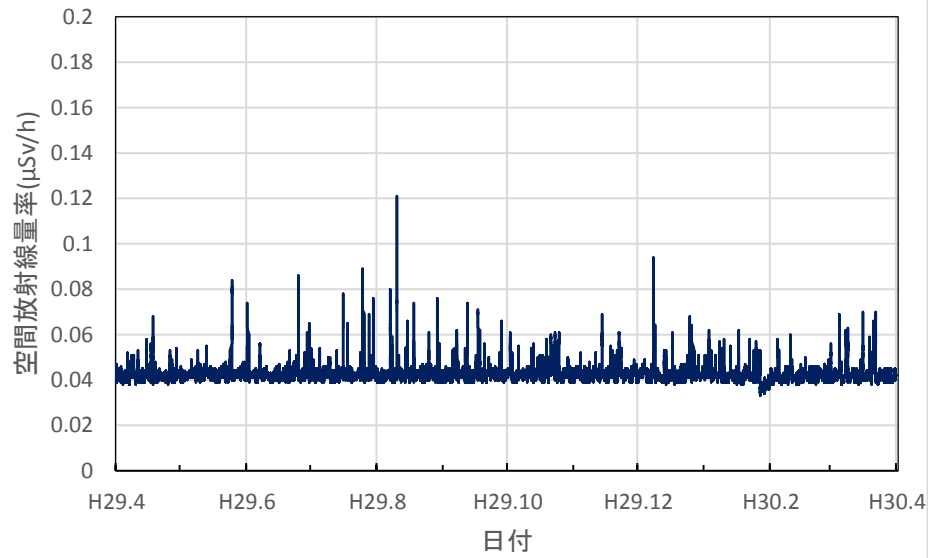

滋賀県大津市 大津北消防署の空間放射線量率(10分値使用)

滋賀県甲賀市 県甲賀保健所(甲賀合同庁舎)の空間放射線量率(10分値使用)

滋賀県東近江市 県東近江保健所の空間放射線量率(10分値使用)

滋賀県彦根市 県彦根保健所の空間放射線量率(10分値使用)

滋賀県長浜市 県長浜保健所(湖北合同庁舎)の空間放射線量率(10分値使用)

京都府京都市 保健環境研究所(高さ16.9m)の空間放射線量率(10分値使用)

京都府宮津市 宮津総合庁舎の空間放射線量率(10分値使用)

京都府舞鶴市 中丹東保健所の空間放射線量率(10分値使用)

京都府綾部市 綾部総合庁舎の空間放射線量率(10分値使用)

京都府南丹市 南丹土木事務所美山出張所の空間放射線量率(10分値使用)

京都府南丹市 南丹保健所の空間放射線量率(10分値使用)

京都府京都市 久多測定所の空間放射線量率(10分値使用)

京都府京都市 京都府庁の空間放射線量率(10分値使用)