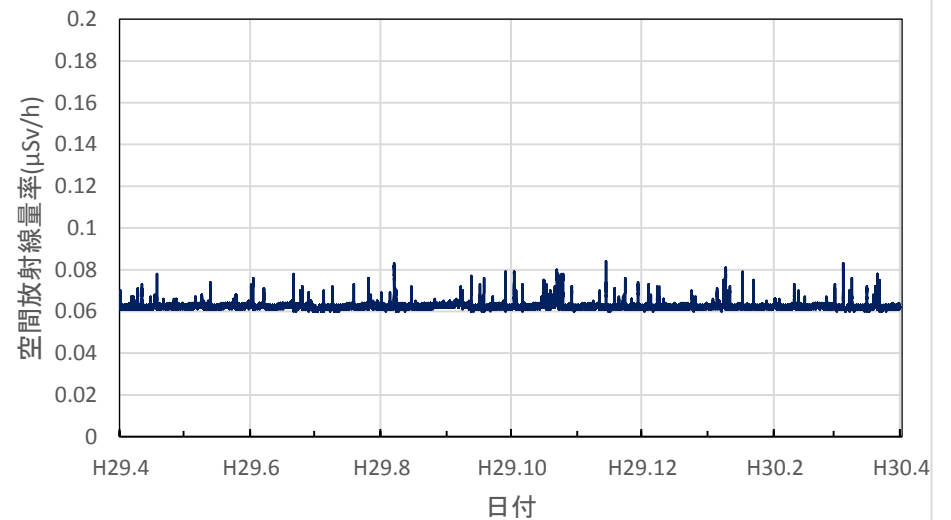

京都府京都市 保健環境研究所(高さ1.0m)の空間放射線量率(10分値使用)

京都府木津川市 木津総合庁舎の空間放射線量率(10分値使用)

大阪府大阪市 大阪健康安全基盤研究所の空間放射線量率(10分値使用)

大阪府茨木市 茨木保健所の空間放射線量率(10分値使用)

大阪府寝屋川市 寝屋川保健所の空間放射線量率(10分値使用)

大阪府東大阪市 環境衛生検査センターの空間放射線量率(10分値使用)

大阪府富田林市 富田林保健所の空間放射線量率(10分値使用)

大阪府泉佐野市 市立佐野中学校の空間放射線量率(10分値使用)

兵庫県神戸市 県健康生活科学研究所の空間放射線量率(10分値使用)

兵庫県尼崎市 尼崎総合庁舎の空間放射線量率(10分値使用)

兵庫県姫路市 姫路総合庁舎の空間放射線量率(10分値使用)

兵庫県豊岡市 豊岡総合庁舎の空間放射線量率(10分値使用)

兵庫県丹波市 柏原総合庁舎の空間放射線量率(10分値使用)

兵庫県洲本市 洲本総合庁舎の空間放射線量率(10分値使用)