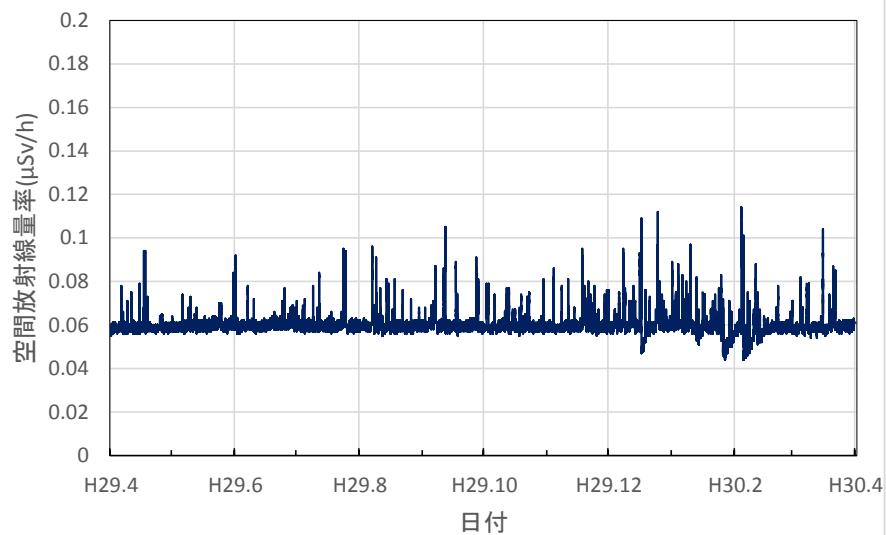

和歌山県新宮市 東牟婁総合庁舎の空間放射線量率(10分値使用)

鳥取県湯梨浜町 県衛生環境研究所の空間放射線量率(10分値使用)

鳥取県琴浦町 きらりタウン赤碕の空間放射線量率(10分値使用)

鳥取県南部町 南部町法勝寺庁舎の空間放射線量率(10分値使用)

鳥取県日野町 日野振興センターの空間放射線量率(10分値使用)

鳥取県大山町 大山町役場大山支所の空間放射線量率(10分値使用)

鳥取県鳥取市 鳥取県庁の空間放射線量率(10分値使用)