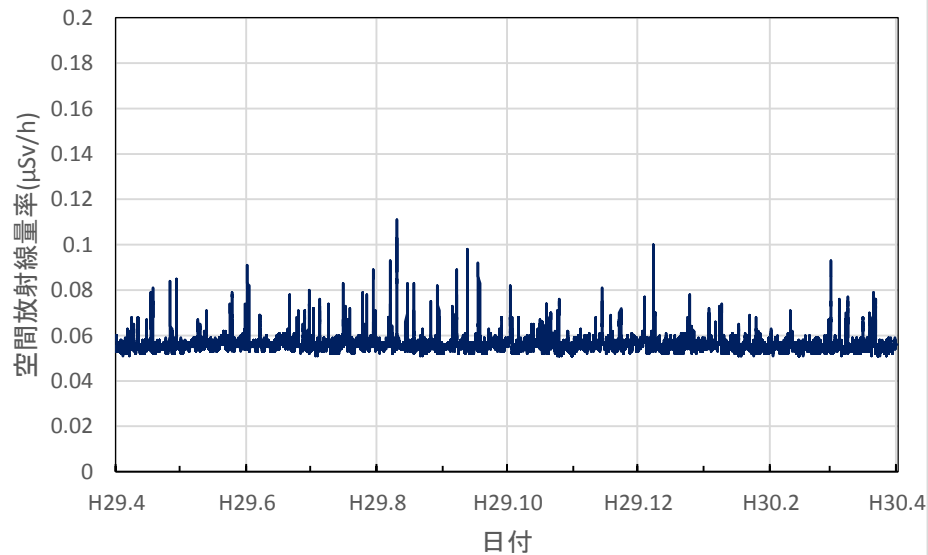

京都府宮津市 宮津総合庁舎の空間放射線量率(10分値使用)

京都府舞鶴市 中丹東保健所の空間放射線量率(10分値使用)

京都府綾部市 綾部総合庁舎の空間放射線量率(10分値使用)

京都府南丹市 南丹土木事務所美山出張所の空間放射線量率(10分値使用)

京都府南丹市 南丹保健所の空間放射線量率(10分値使用)

京都府京都市 久多測定所の空間放射線量率(10分値使用)

京都府京都市 京都府庁の空間放射線量率(10分値使用)

京都府京都市 保健環境研究所(高さ1.0m)の空間放射線量率(10分値使用)

京都府木津川市 木津総合庁舎の空間放射線量率(10分値使用)

大阪府大阪市 大阪健康安全基盤研究所の空間放射線量率(10分値使用)

大阪府茨木市 茨木保健所の空間放射線量率(10分値使用)

大阪府寝屋川市 寝屋川保健所の空間放射線量率(10分値使用)

大阪府東大阪市 環境衛生検査センターの空間放射線量率(10分値使用)

大阪府富田林市 富田林保健所の空間放射線量率(10分値使用)