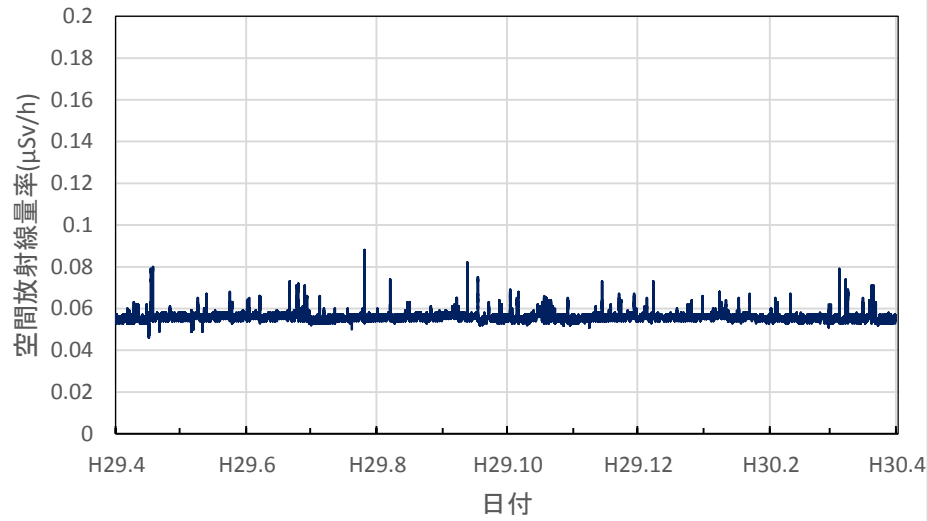

香川県観音寺市 西讃保健福祉事務所の空間放射線量率(10分値使用)