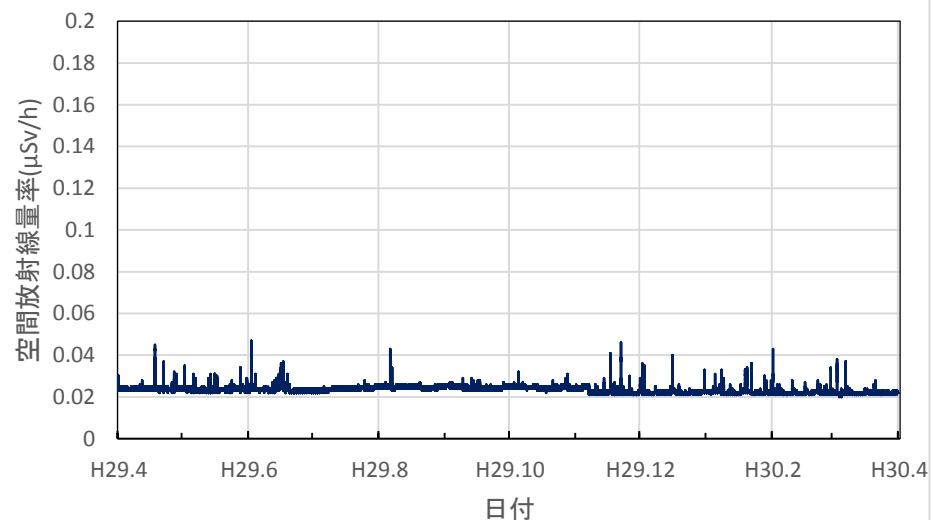

沖縄県名護市 北部福祉保健所の空間放射線量率(10分値使用)

沖縄県うるま市 原子力艦放射能調査施設の空間放射線量率(10分値使用)