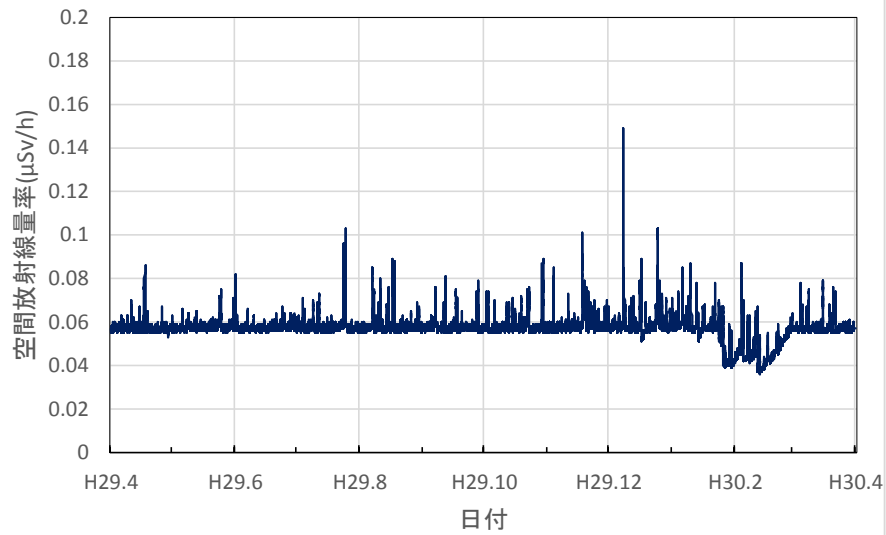

京都府京都市 保健環境研究所(高さ1.0m)の空間放射線量率(10分値使用)

京都府木津川市 木津総合庁舎の空間放射線量率(10分値使用)

大阪府大阪市 大阪健康安全基盤研究所の空間放射線量率(10分値使用)

大阪府茨木市 茨木保健所の空間放射線量率(10分値使用)

大阪府寝屋川市 寝屋川保健所の空間放射線量率(10分値使用)

大阪府東大阪市 環境衛生検査センターの空間放射線量率(10分値使用)

大阪府富田林市 富田林保健所の空間放射線量率(10分値使用)

大阪府泉佐野市 市立佐野中学校の空間放射線量率(10分値使用)

兵庫県神戸市 県健康生活科学研究所の空間放射線量率(10分値使用)

兵庫県尼崎市 尼崎総合庁舎の空間放射線量率(10分値使用)

兵庫県姫路市 姫路総合庁舎の空間放射線量率(10分値使用)

兵庫県豊岡市 豊岡総合庁舎の空間放射線量率(10分値使用)

兵庫県丹波市 柏原総合庁舎の空間放射線量率(10分値使用)

兵庫県洲本市 洲本総合庁舎の空間放射線量率(10分値使用)