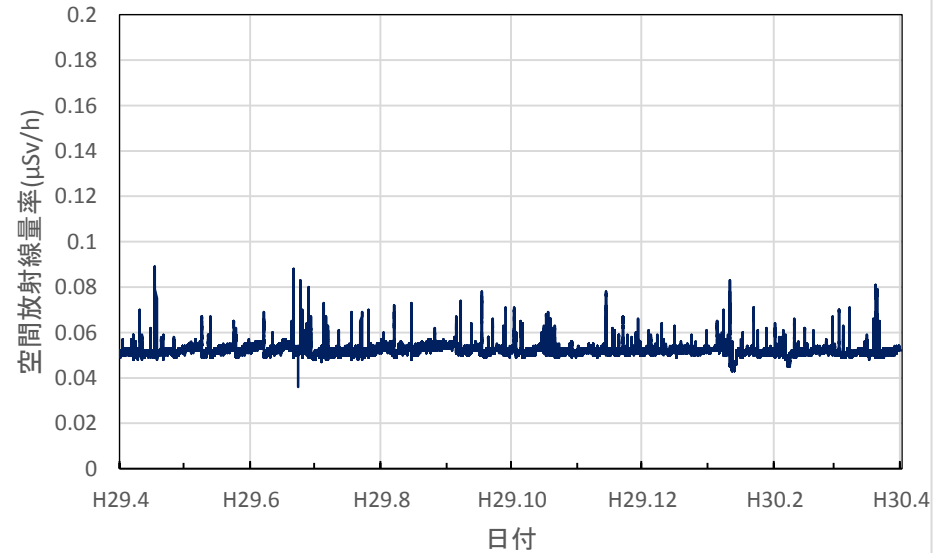

徳島県徳島市 徳島保健所の空間放射線量率(10分値使用)

徳島県鳴門市 鳴門合同庁舎の空間放射線量率(10分値使用)

徳島県美波町 南部総合県民局美波庁舎の空間放射線量率
(10分値使用)

徳島県三好市 池田総合体育館の空間放射線量率(10分値使用)

香川県高松市 県環境保健研究センターの空間放射線量率(10分値使用)

香川県さぬき市 東讃保健福祉事務所の空間放射線量率(10分値使用)

香川県丸亀市 中讃保健福祉事務所の空間放射線量率(10分値使用)

香川県観音寺市 西讃保健福祉事務所の空間放射線量率(10分値使用)

愛媛県新居浜市 総合科学博物館の空間放射線量率(10分値使用)

愛媛県今治市 県立今治東中等教育学校の空間放射線量率(10分値使用)

愛媛県八幡浜市 市立武道館の空間放射線量率(10分値使用)

愛媛県宇和島市 県南予地方局宇和島庁舎の空間放射線量率(10分値使用)

愛媛県松山市 県産業技術研究所の空間放射線量率(10分値使用)

高知県高知市 県保健衛生総合庁舎の空間放射線量率(10分値使用)