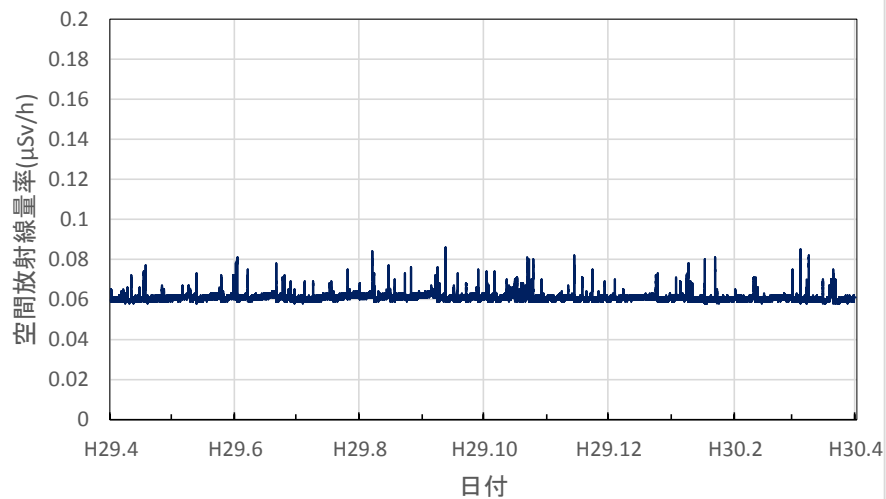

大阪府泉佐野市 市立佐野中学校の空間放射線量率(10分値使用)

兵庫県神戸市 県健康生活科学研究所の空間放射線量率(10分値使用)

兵庫県尼崎市 尼崎総合庁舎の空間放射線量率(10分値使用)

兵庫県姫路市 姫路総合庁舎の空間放射線量率(10分値使用)

兵庫県豊岡市 豊岡総合庁舎の空間放射線量率(10分値使用)

兵庫県丹波市 柏原総合庁舎の空間放射線量率(10分値使用)

兵庫県洲本市 洲本総合庁舎の空間放射線量率(10分値使用)

奈良県大和高田市 県高田土木事務所の空間放射線量率(10分値使用)

奈良県宇陀市 県宇陀川浄化センターの空間放射線量率(10分値使用)

奈良県下市町 県吉野保健所の空間放射線量率(10分値使用)

奈良県奈良市 奈良土木事務所の空間放射線量率(10分値使用)

和歌山県和歌山市 県環境衛生研究センターの空間放射線量率(10分値使用)

和歌山県橋本市 伊都総合庁舎の空間放射線量率(10分値使用)

和歌山県田辺市 西牟婁総合庁舎の空間放射線量率(10分値使用)

和歌山県新宮市 東牟婁総合庁舎の空間放射線量率(10分値使用)

鳥取県湯梨浜町 県衛生環境研究所の空間放射線量率(10分値使用)

鳥取県琴浦町 きらりタウン赤碕の空間放射線量率(10分値使用)

鳥取県南部町 南部町法勝寺庁舎の空間放射線量率(10分値使用)

鳥取県日野町 日野振興センターの空間放射線量率(10分値使用)

鳥取県大山町 大山町役場大山支所の空間放射線量率(10分値使用)

鳥取県鳥取市 鳥取県庁の空間放射線量率(10分値使用)