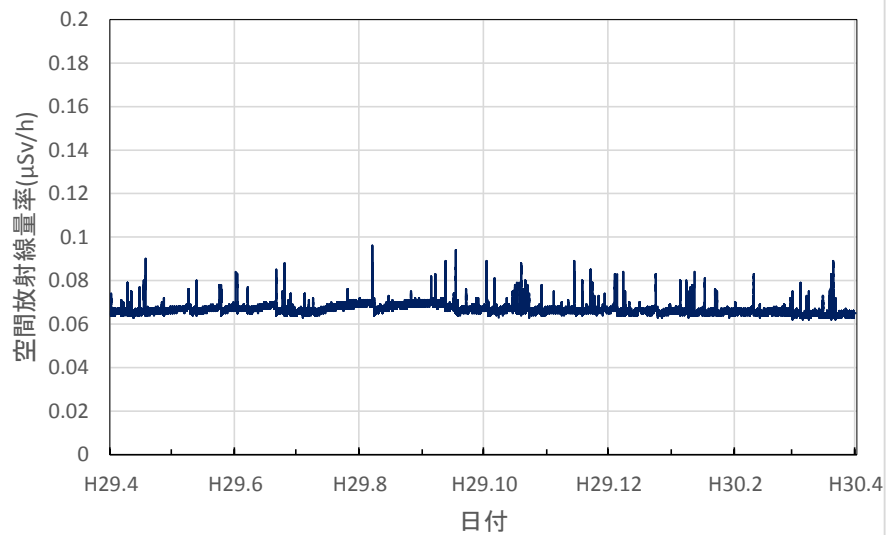

京都府京都市 保健環境研究所(高さ1.0m)の空間放射線量率(10分値使用)

京都府木津川市 木津総合庁舎の空間放射線量率(10分値使用)

大阪府大阪市 大阪健康安全基盤研究所の空間放射線量率(10分値使用)

大阪府茨木市 茨木保健所の空間放射線量率(10分値使用)

大阪府寝屋川市 寝屋川保健所の空間放射線量率(10分値使用)

大阪府東大阪市 環境衛生検査センターの空間放射線量率(10分値使用)

大阪府富田林市 富田林保健所の空間放射線量率(10分値使用)

大阪府泉佐野市 市立佐野中学校の空間放射線量率(10分値使用)

兵庫県神戸市 県健康生活科学研究所の空間放射線量率(10分値使用)

兵庫県尼崎市 尼崎総合庁舎の空間放射線量率(10分値使用)

兵庫県姫路市 姫路総合庁舎の空間放射線量率(10分値使用)

兵庫県豊岡市 豊岡総合庁舎の空間放射線量率(10分値使用)

兵庫県丹波市 柏原総合庁舎の空間放射線量率(10分値使用)

兵庫県洲本市 洲本総合庁舎の空間放射線量率(10分値使用)