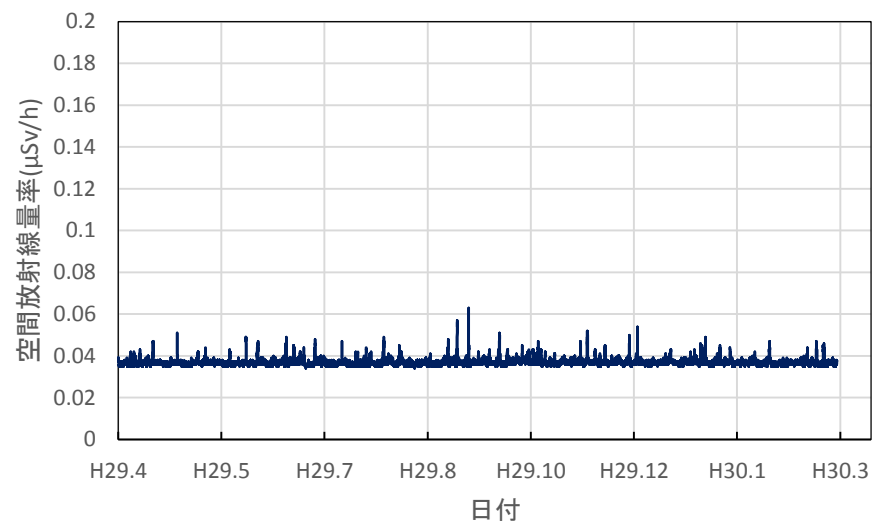

京都府京都市 保健環境研究所(高さ1.0m)の空間放射線量率(10分値使用)

京都府木津川市 木津総合庁舎の空間放射線量率(10分値使用)

大阪府大阪市 大阪健康安全基盤研究所の空間放射線量率(10分値使用)

大阪府茨木市 茨木保健所の空間放射線量率(10分値使用)

大阪府寝屋川市 寝屋川保健所の空間放射線量率(10分値使用)

大阪府東大阪市 環境衛生検査センターの空間放射線量率(10分値使用)

大阪府富田林市 富田林保健所の空間放射線量率(10分値使用)

大阪府泉佐野市 市立佐野中学校の空間放射線量率(10分値使用)

兵庫県神戸市 県健康生活科学研究所の空間放射線量率(10分値使用)

兵庫県尼崎市 尼崎総合庁舎の空間放射線量率(10分値使用)

兵庫県姫路市 姫路総合庁舎の空間放射線量率(10分値使用)

兵庫県豊岡市 豊岡総合庁舎の空間放射線量率(10分値使用)

兵庫県丹波市 柏原総合庁舎の空間放射線量率(10分値使用)

兵庫県洲本市 洲本総合庁舎の空間放射線量率(10分値使用)