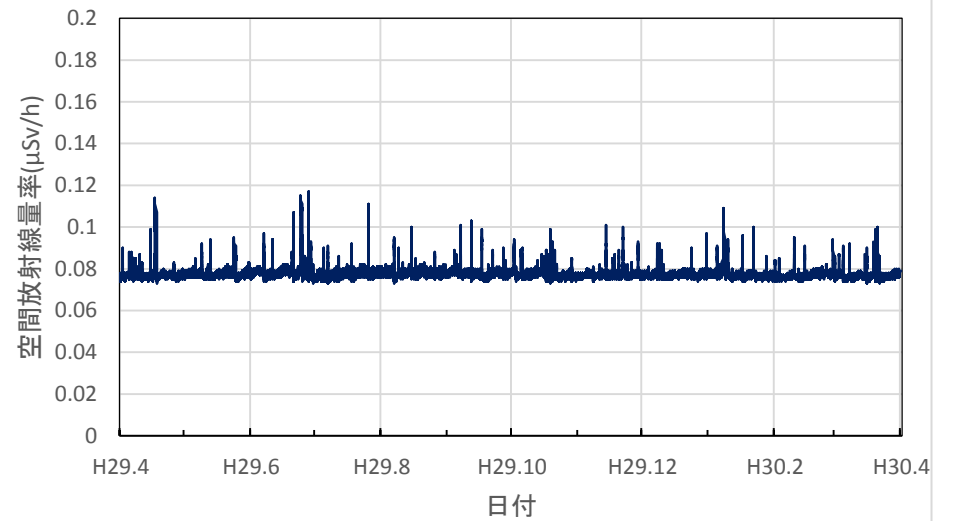

徳島県徳島市 徳島保健所の空間放射線量率(10分値使用)

徳島県鳴門市 鳴門合同庁舎の空間放射線量率(10分値使用)

徳島県美波町 南部総合県民局美波庁舎の空間放射線量率
(10分値使用)

徳島県三好市 池田総合体育館の空間放射線量率(10分値使用)

香川県高松市 県環境保健研究センターの空間放射線量率(10分値使用)

香川県さぬき市 東讃保健福祉事務所の空間放射線量率(10分値使用)

香川県丸亀市 中讃保健福祉事務所の空間放射線量率(10分値使用)

香川県観音寺市 西讃保健福祉事務所の空間放射線量率(10分値使用)

愛媛県新居浜市 総合科学博物館の空間放射線量率(10分値使用)

愛媛県今治市 県立今治東中等教育学校の空間放射線量率(10分値使用)

愛媛県八幡浜市 市立武道館の空間放射線量率(10分値使用)

愛媛県宇和島市 県南予地方局宇和島庁舎の空間放射線量率(10分値使用)

愛媛県松山市 県産業技術研究所の空間放射線量率(10分値使用)

高知県高知市 県保健衛生総合庁舎の空間放射線量率(10分値使用)