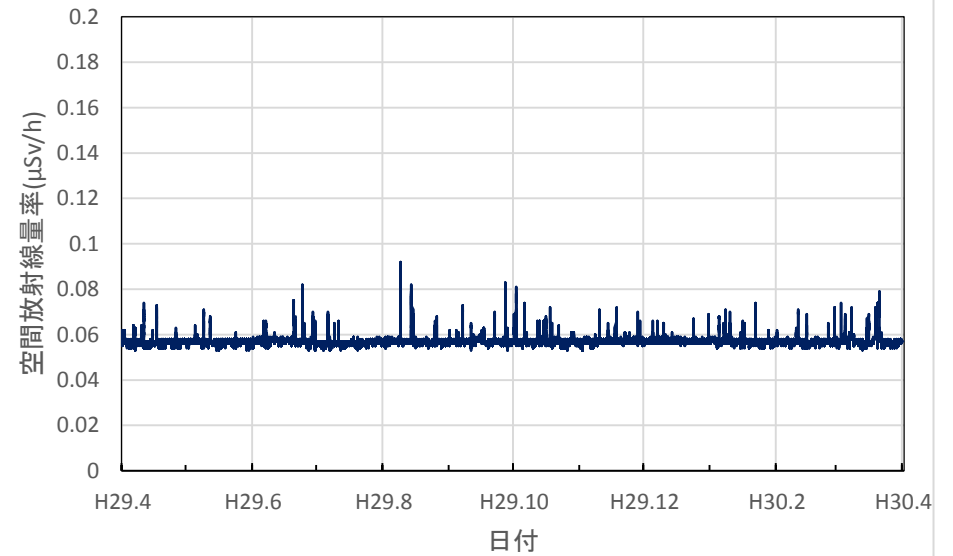

長崎県杵岐市 杵岐保健所の空間放射線量率(10分値使用)