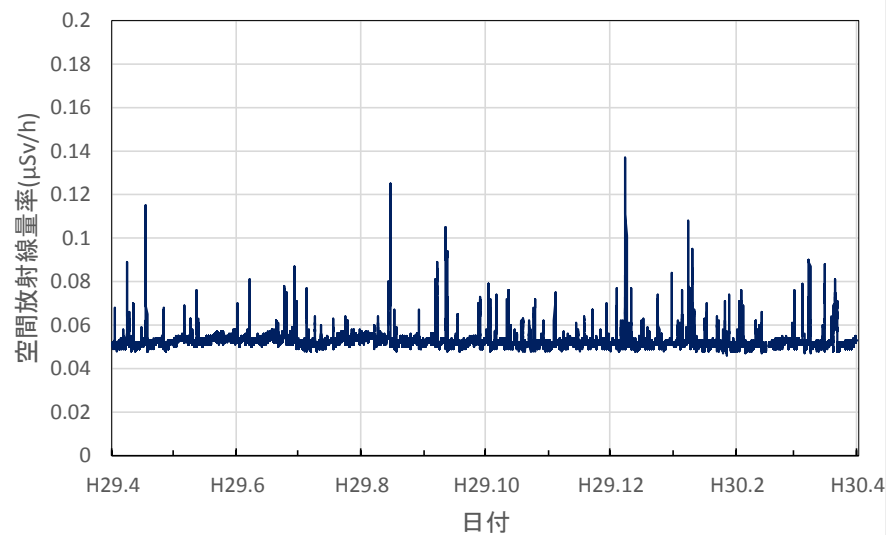

島根県奥出雲町 県仁多土木事業所の空間放射線量率(10分値使用)

島根県浜田市 浜田合同庁舎の空間放射線量率(10分値使用)