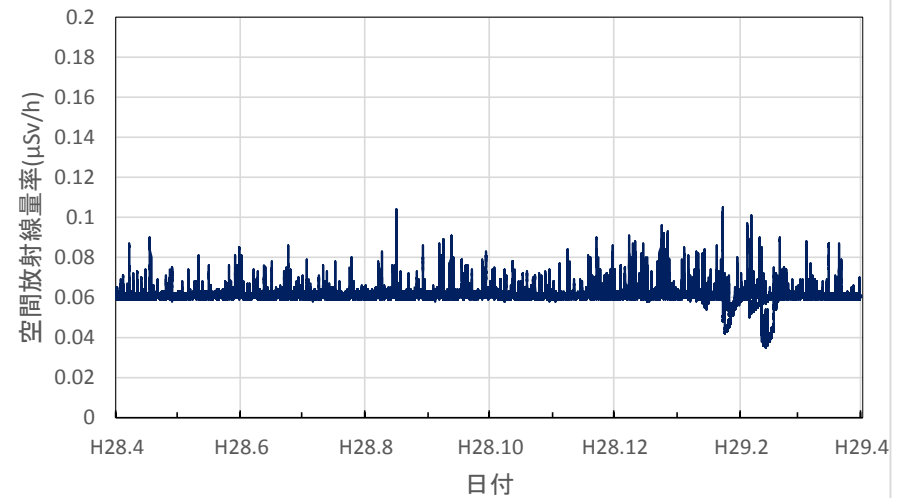

大阪府泉佐野市 市立佐野中学校の空間放射線量率(10分値使用)

兵庫県神戸市 県健康生活科学研究所の空間放射線量率(10分値使用)

兵庫県尼崎市 尼崎総合庁舎の空間放射線量率(10分値使用)

兵庫県姫路市 姫路総合庁舎の空間放射線量率(10分値使用)

兵庫県豊岡市 豊岡総合庁舎の空間放射線量率(10分値使用)

兵庫県丹波市 柏原総合庁舎の空間放射線量率(10分値使用)

兵庫県洲本市 洲本総合庁舎の空間放射線量率(10分値使用)

奈良県大和高田市 県高田土木事務所の空間放射線量率(10分値使用)

奈良県宇陀市 県宇陀川浄化センターの空間放射線量率(10分値使用)

奈良県下市町 県吉野保健所の空間放射線量率(10分値使用)

奈良県奈良市 奈良土木事務所の空間放射線量率(10分値使用)

和歌山県和歌山市 県環境衛生研究センターの空間放射線量率(10分値使用)

和歌山県橋本市 伊都総合庁舎の空間放射線量率(10分値使用)

和歌山県田辺市 西牟婁総合庁舎の空間放射線量率(10分値使用)

和歌山県新宮市 東牟婁総合庁舎の空間放射線量率(10分値使用)

鳥取県湯梨浜町 県衛生環境研究所の空間放射線量率(10分値使用)

鳥取県琴浦町 きらりタウン赤碕の空間放射線量率(10分値使用)

鳥取県南部町 南部町法勝寺庁舎の空間放射線量率(10分値使用)

鳥取県日野町 日野振興センターの空間放射線量率(10分値使用)

鳥取県大山町 大山町役場大山支所の空間放射線量率(10分値使用)

鳥取県鳥取市 鳥取県庁の空間放射線量率(10分値使用)