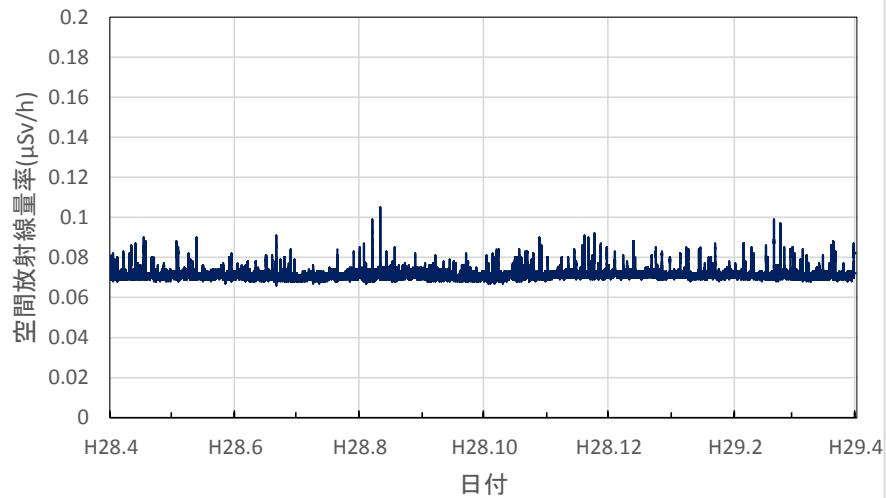

大阪府泉佐野市 市立佐野中学校の空間放射線量率(10分値使用)

兵庫県神戸市 県健康生活科学研究所の空間放射線量率(10分値使用)

兵庫県尼崎市 尼崎総合庁舎の空間放射線量率(10分値使用)

兵庫県姫路市 姫路総合庁舎の空間放射線量率(10分値使用)

兵庫県豊岡市 豊岡総合庁舎の空間放射線量率(10分値使用)

兵庫県丹波市 柏原総合庁舎の空間放射線量率(10分値使用)

兵庫県洲本市 洲本総合庁舎の空間放射線量率(10分値使用)

奈良県大和高田市 県高田土木事務所の空間放射線量率(10分値使用)

奈良県宇陀市 県宇陀川浄化センターの空間放射線量率(10分値使用)

奈良県下市町 県吉野保健所の空間放射線量率(10分値使用)

奈良県奈良市 奈良土木事務所の空間放射線量率(10分値使用)

和歌山県和歌山市 県環境衛生研究センターの空間放射線量率(10分値使用)

和歌山県橋本市 伊都総合庁舎の空間放射線量率(10分値使用)

和歌山県田辺市 西牟婁総合庁舎の空間放射線量率(10分値使用)

和歌山県新宮市 東牟婁総合庁舎の空間放射線量率(10分値使用)

鳥取県湯梨浜町 県衛生環境研究所の空間放射線量率(10分値使用)

鳥取県琴浦町 きらりタウン赤碕の空間放射線量率(10分値使用)

鳥取県南部町 南部町法勝寺庁舎の空間放射線量率(10分値使用)

鳥取県日野町 日野振興センターの空間放射線量率(10分値使用)

鳥取県大山町 大山町役場大山支所の空間放射線量率(10分値使用)

鳥取県鳥取市 鳥取県庁の空間放射線量率(10分値使用)