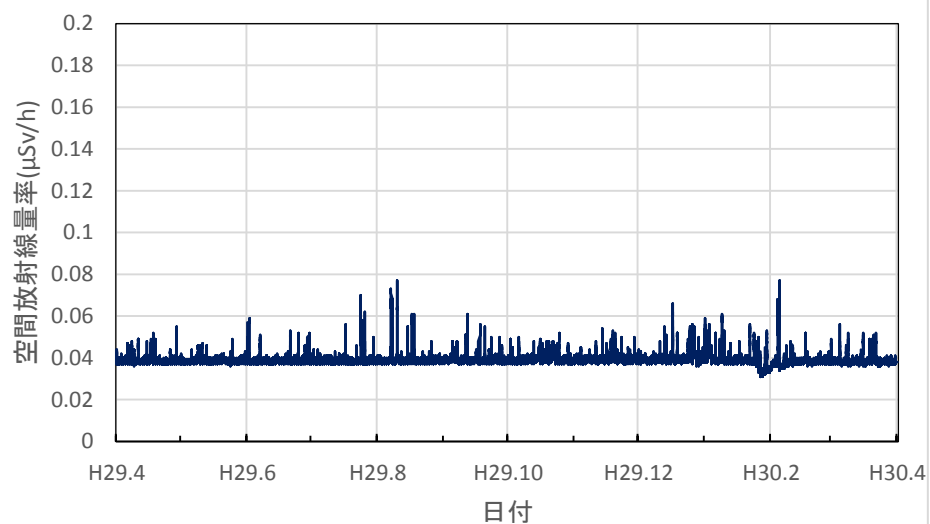

滋賀県大津市 大津北消防署の空間放射線量率(10分値使用)

滋賀県甲賀市 県甲賀保健所(甲賀合同庁舎)の空間放射線量率(10分値使用)

滋賀県東近江市 県東近江保健所の空間放射線量率(10分値使用)

滋賀県彦根市 県彦根保健所の空間放射線量率(10分値使用)

滋賀県長浜市 県長浜保健所(湖北合同庁舎)の空間放射線量率(10分値使用)

京都府京都市 保健環境研究所(高さ16.9m)の空間放射線量率(10分値使用)

京都府宮津市 宮津総合庁舎の空間放射線量率(10分値使用)

京都府舞鶴市 中丹東保健所の空間放射線量率(10分値使用)

京都府綾部市 綾部総合庁舎の空間放射線量率(10分値使用)

京都府南丹市 南丹土木事務所美山出張所の空間放射線量率(10分値使用)

京都府南丹市 南丹保健所の空間放射線量率(10分値使用)

京都府京都市 久多測定所の空間放射線量率(10分値使用)

京都府京都市 京都府庁の空間放射線量率(10分値使用)