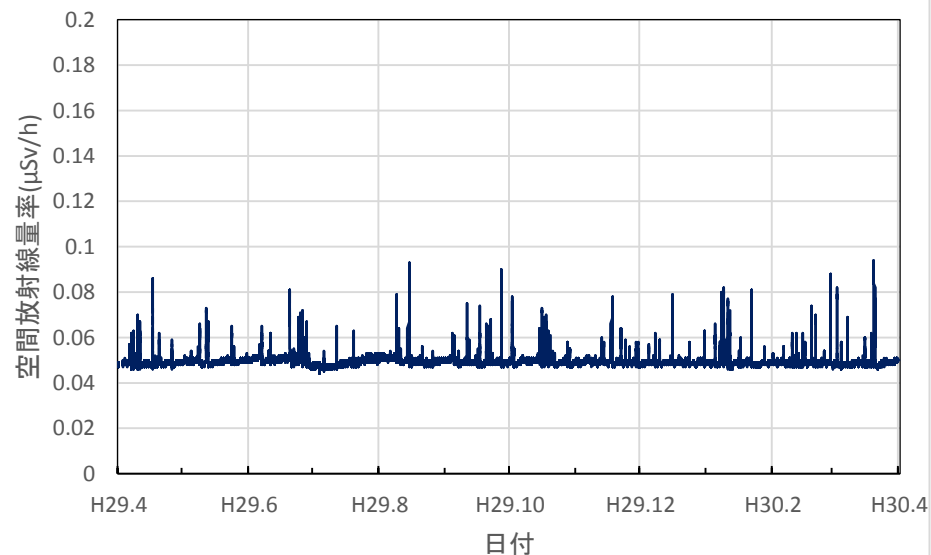

大分県佐伯市 佐伯豊南高等学校の空間放射線量率(10分値使用)

熊本県天草市 県天草保健所の空間放射線量率(10分値使用)