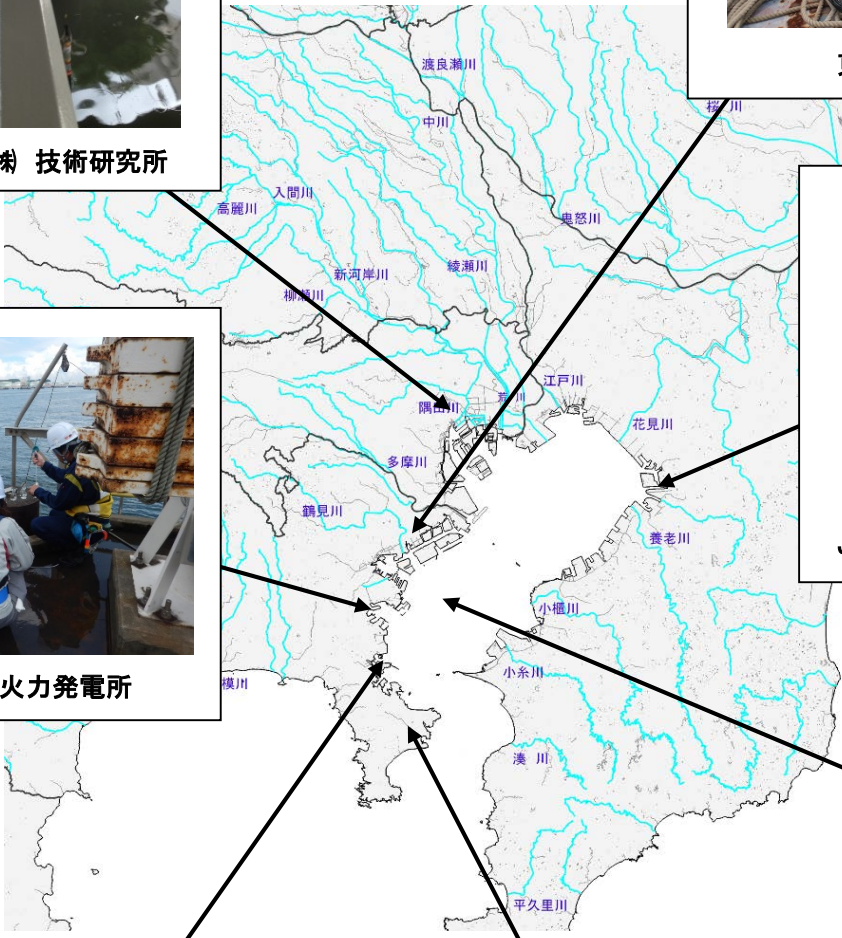

別紙 4 平成 28 年度東京湾環境一斉調査の環境調査実施状況写真

清水建設(株) 技術研究所

東亜建設工業(株)

JPOWER 磯子火力発電所

JFE 鋼板(株) 東日本製造所(千葉)

神奈川県

日産自動車(株) 追浜工場

グローバル・ニュークリア・  
フュエル・ジャパン

※提供された写真のうち、調査風景の写真の一部を紹介しています。