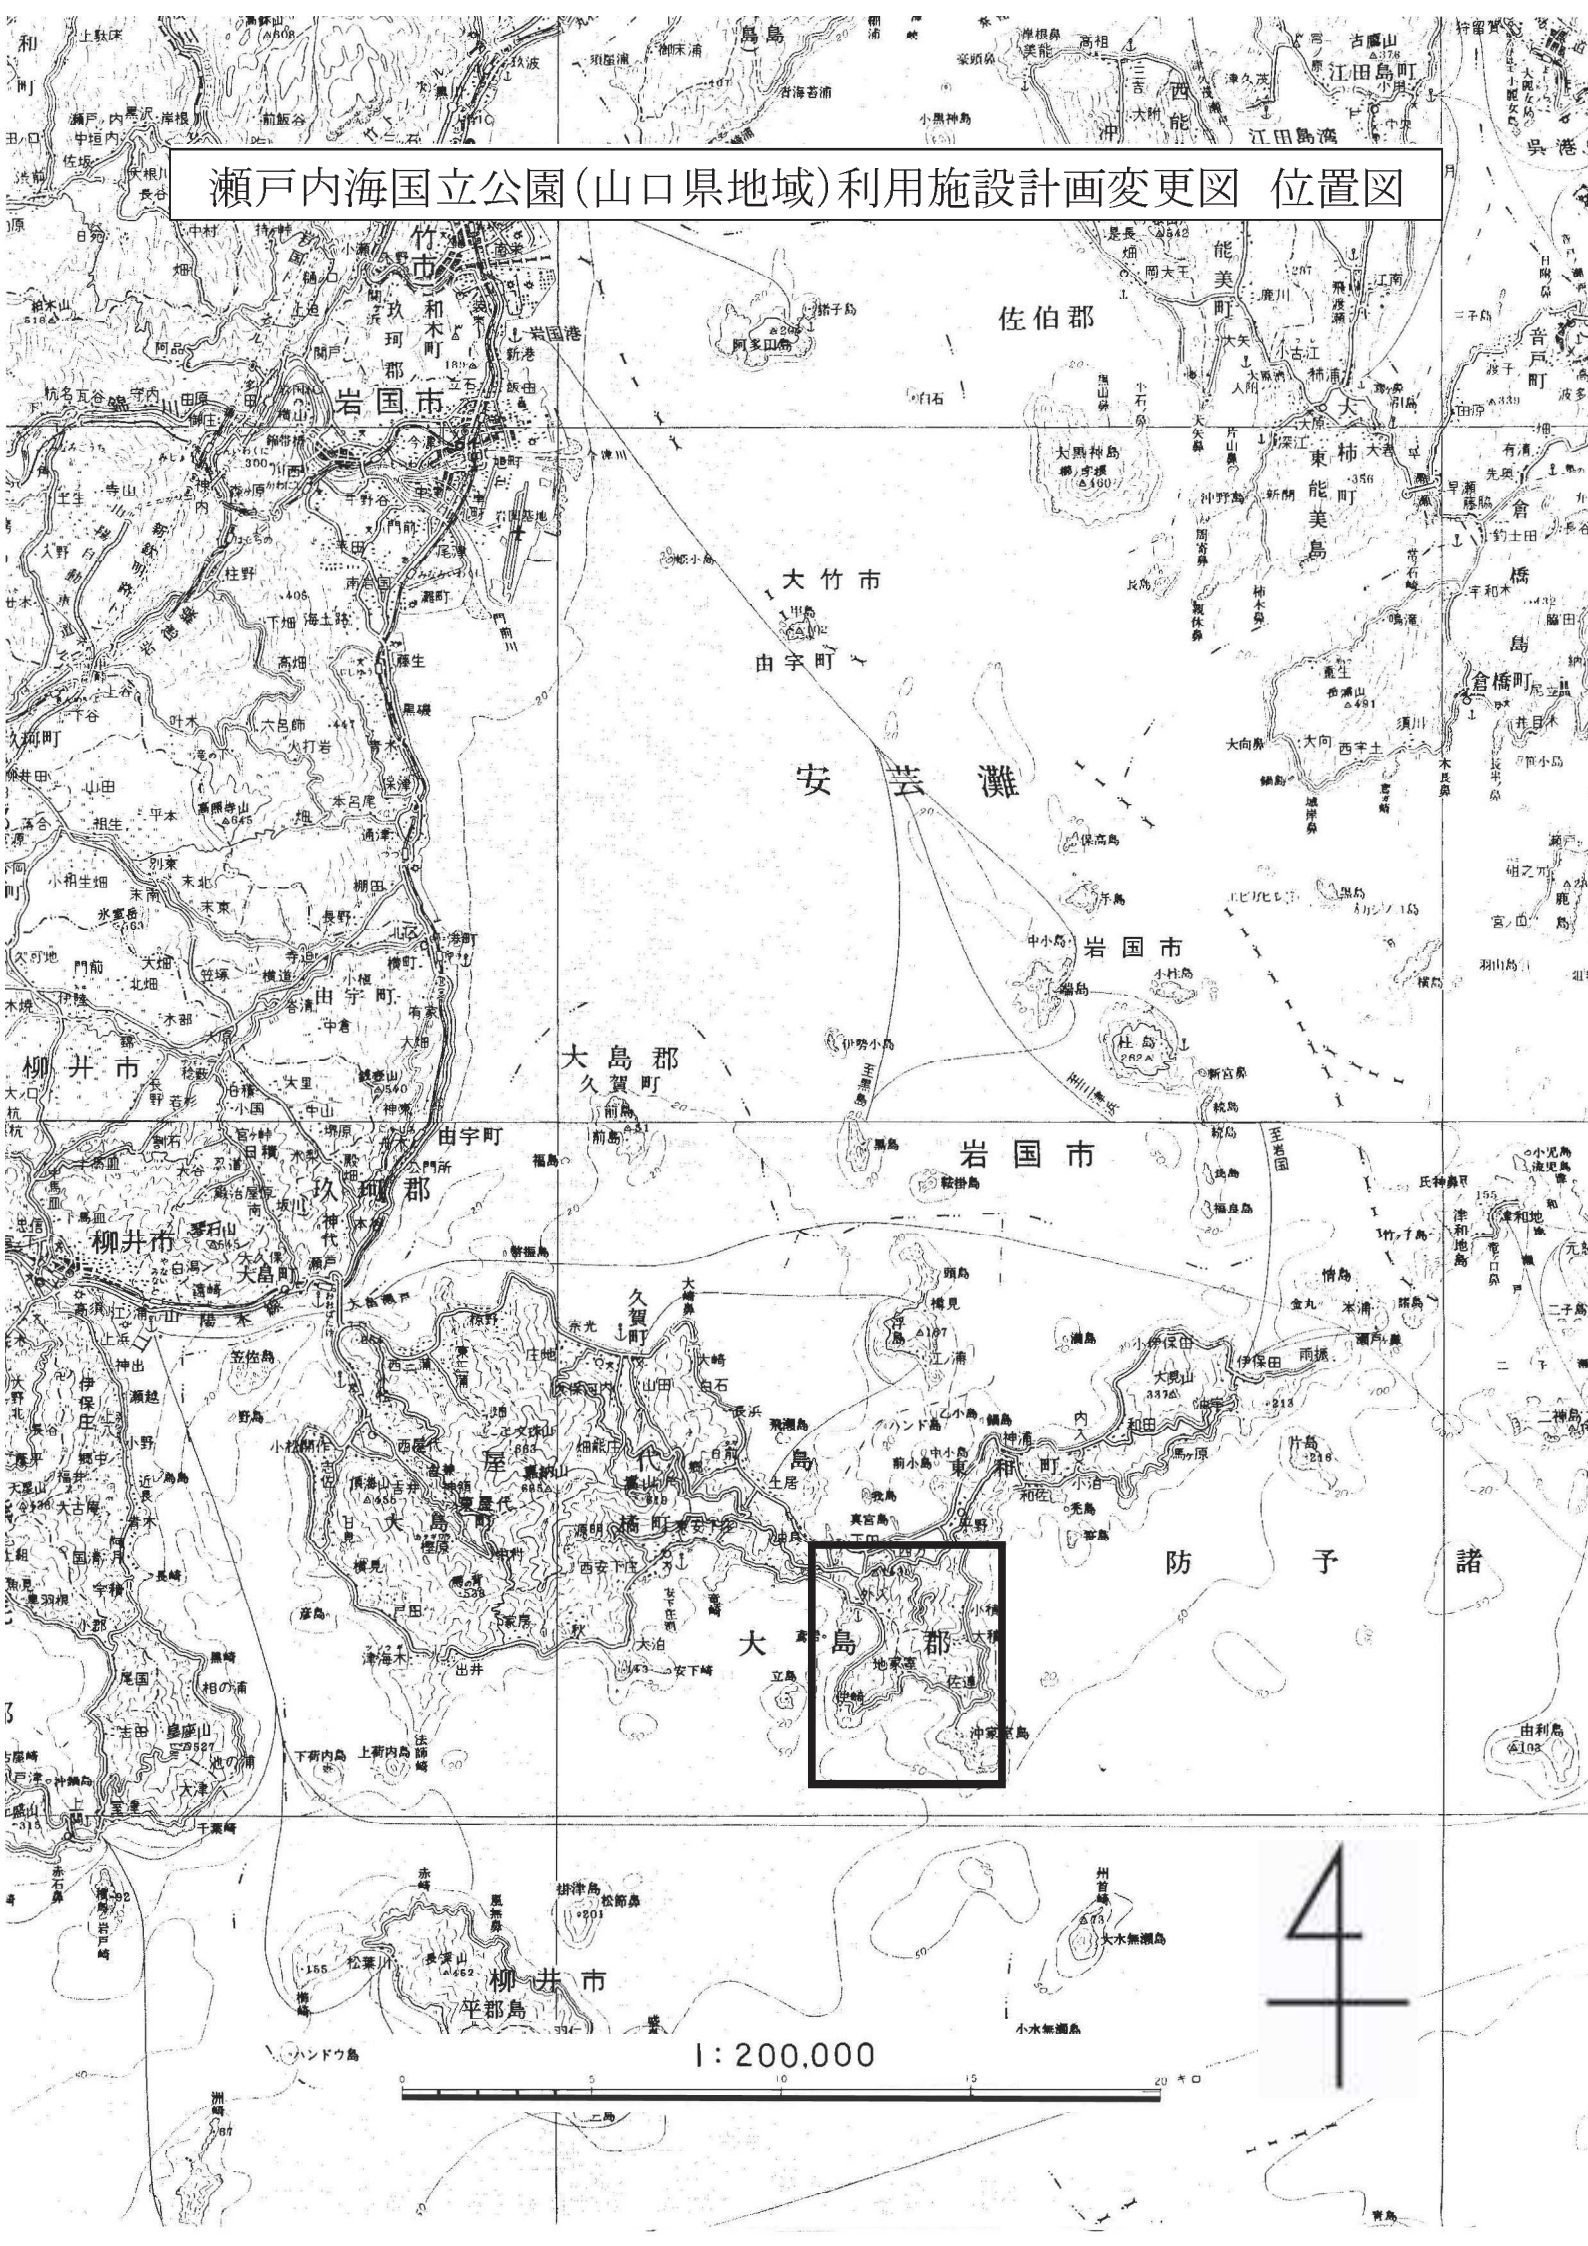

瀬戸内海国立公園(山口県地域)利用施設計画変更図 位置図

瀬戸内海国立公園（山口県地域）利用施設計画変更図

凡 例	
園 地	
車 道	