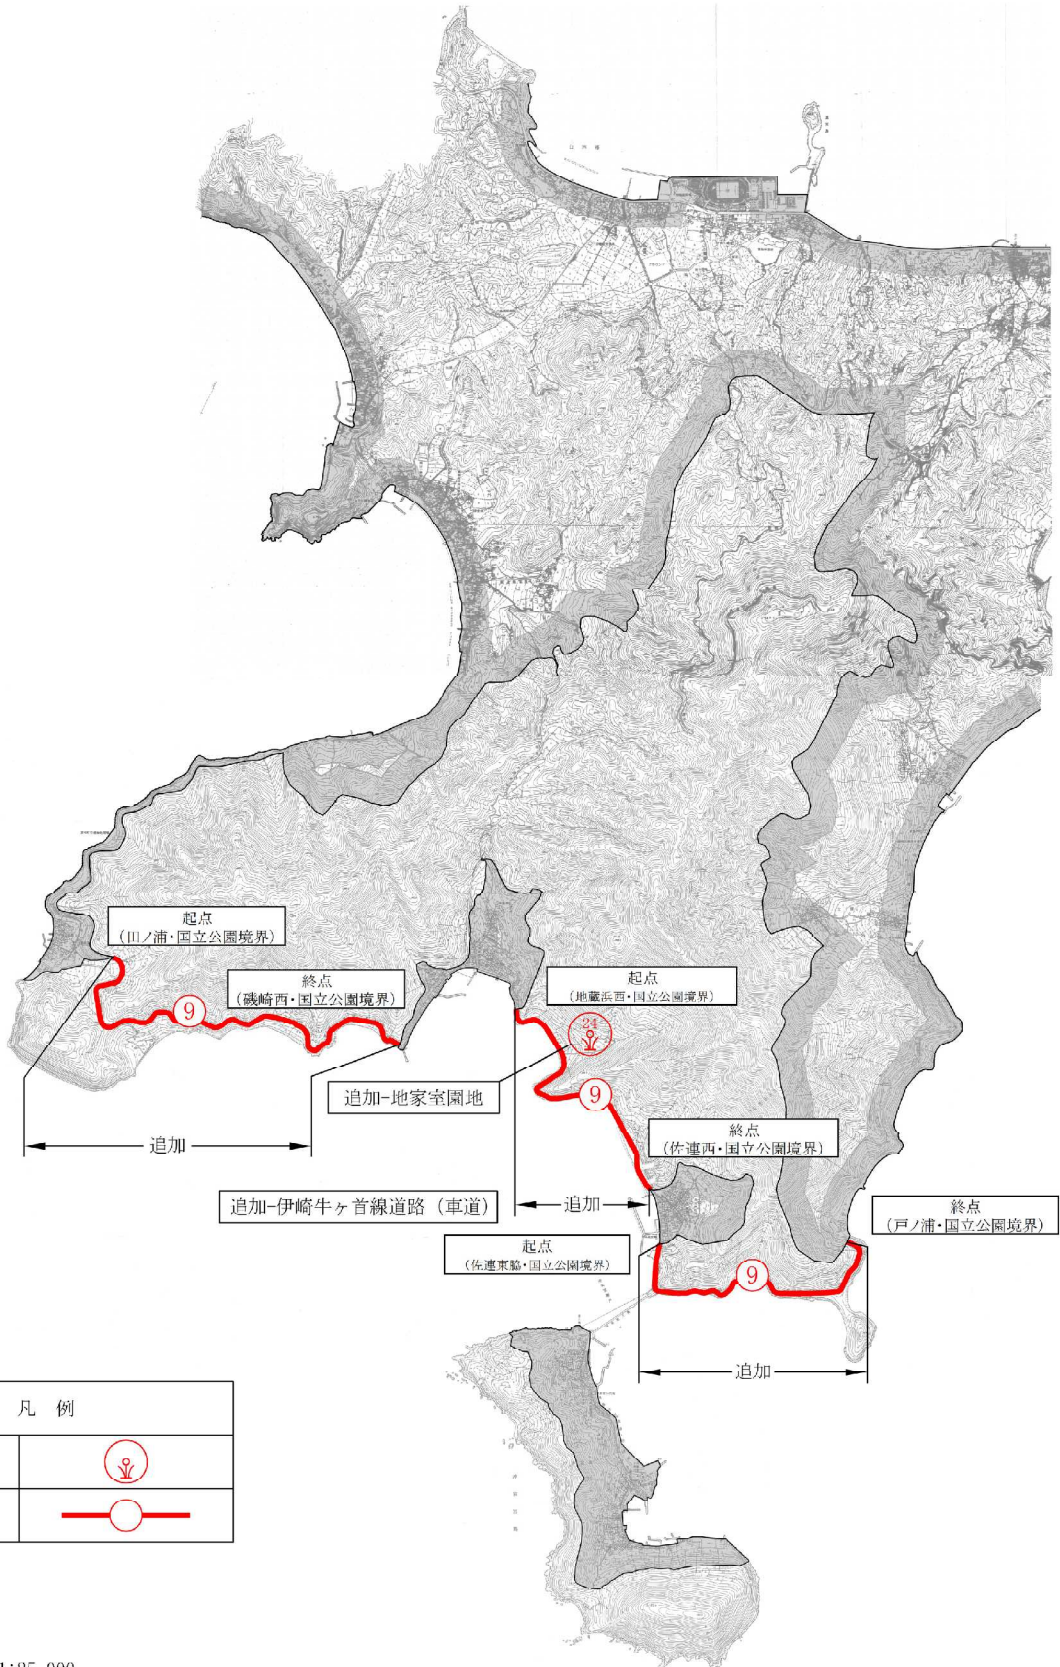

瀬戸内海国立公園(山口県地域)利用施設計画変更図 位置図

瀬戸内海国立公園（山口県地域）利用施設計画変更図

凡 例	
園 地	
車 道	