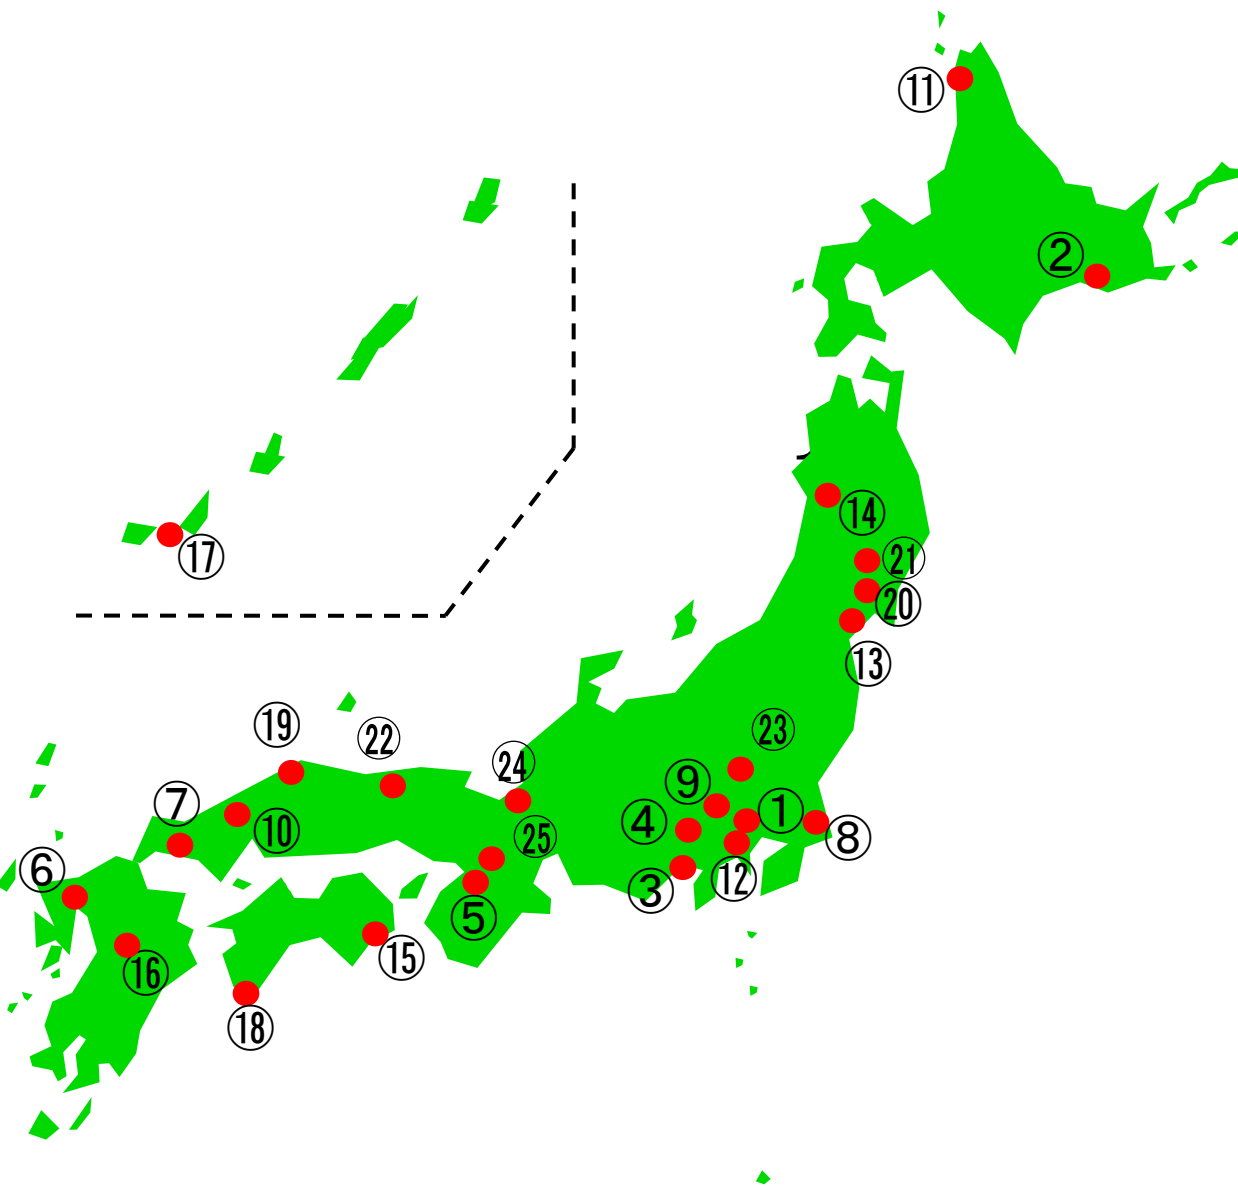

自然再生協議会(設置箇所)の全国位置図

H28.3月末現在

	協議会名	設立日
①	荒川太郎右衛門地区自然再生協議会	H15.7.5
②	釧路湿原自然再生協議会	H15.11.15
③	巴川流域麻機遊水地自然再生協議会	H16.1.29
④	多摩川源流自然再生協議会	H16.3.5
⑤	神於山保全活用推進協議会	H16.5.25
⑥	檜原湿原地区自然再生協議会	H16.7.4
⑦	榎野川河口域・干潟自然再生協議会	H16.8.1
⑧	霞ヶ浦田村・沖宿・戸崎地区自然再生協議会	H16.10.31
⑨	くぬぎ山地区自然再生協議会	H16.11.6
⑩	八幡湿原自然再生協議会	H16.11.7
⑪	上サロベツ自然再生協議会	H17.1.19
⑫	野川第一・第二調節池地区自然再生協議会	H17.3.28
⑬	蒲生干潟自然再生協議会	H17.6.19
⑭	森吉山麓高原自然再生協議会	H17.7.19
⑮	竹ヶ島海中公園自然再生協議会	H17.9.9
⑯	阿蘇草原再生協議会	H17.12.2
⑰	石西礁湖自然再生協議会	H18.2.27
⑱	竜串自然再生協議会	H18.9.9
⑲	中海自然再生協議会	H19.6.30
⑳	伊豆沼・内沼自然再生協議会	H20.9.7
㉑	久保川イーハートーブ自然再生協議会	H21.5.16
㉒	上山高原自然再生協議会	H22.3.21
㉓	多々良沼・城沼自然再生協議会	H22.4.10
㉔	三方五湖自然再生協議会	H23.5.1
㉕	高安自然再生協議会	H26.1.14