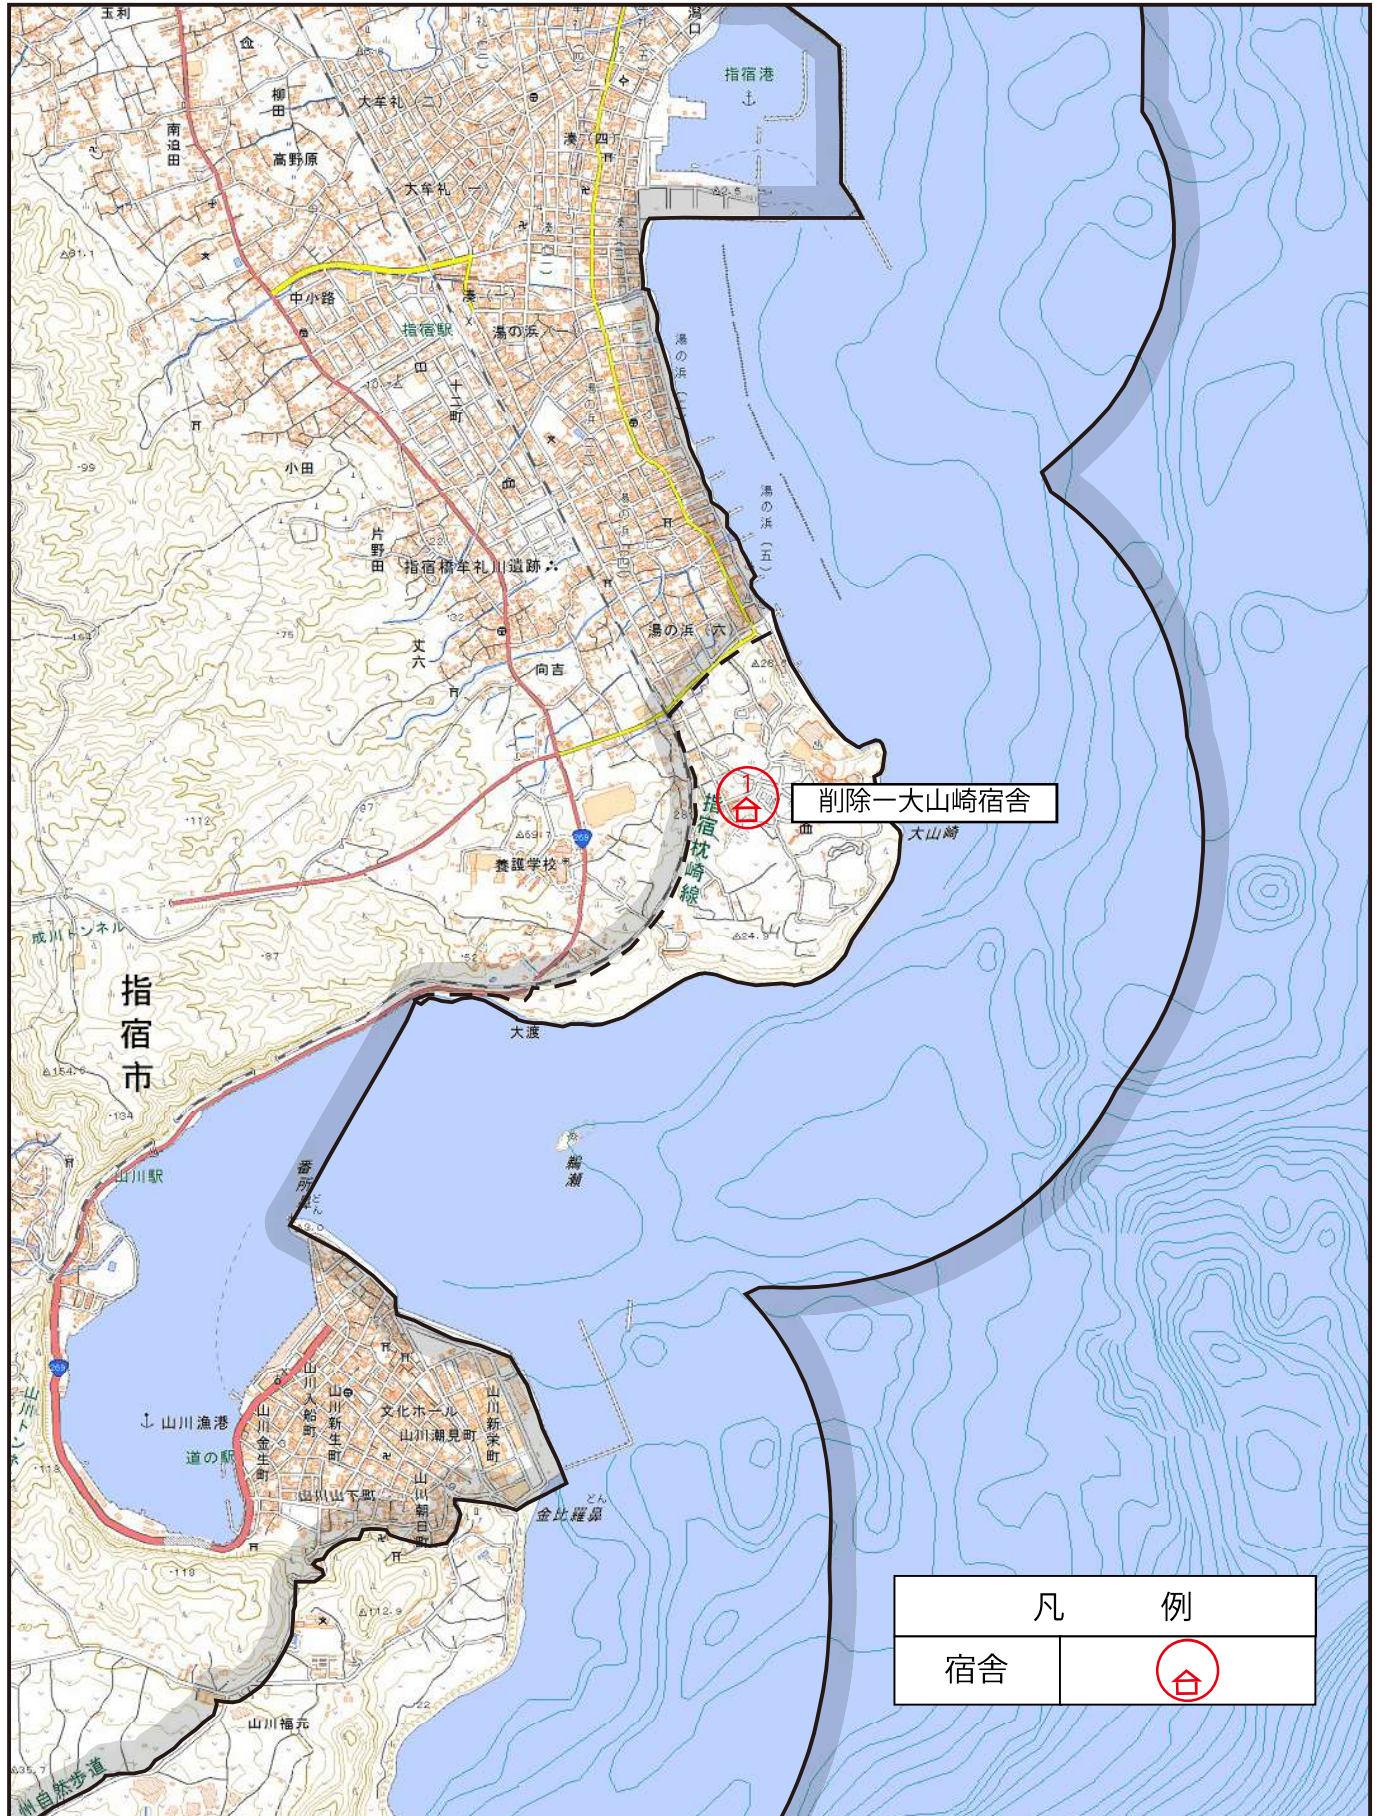

# 霧島錦江湾国立公園(錦江湾地域)利用施設計画変更位置図

1:200,000

霧島錦江湾国立公園(錦江湾地域)利用施設計画変更図 1

1:25,000

霧島錦江湾国立公園(錦江湾地域)利用施設計画変更図 2

500 250 0 500 1,000 1,500 2,000 2,500 3,000 m

1:25,000

凡 例	
園地	

削除一開聞崎園地

指宿市

九州自然歩道

開聞崎

開聞山麓自然公園

いさぎの

川尻漁港

指宿枕崎線

東開聞駅

松原田

開聞駅

入野駅

塩屋

脇

総合体育館

下仙田