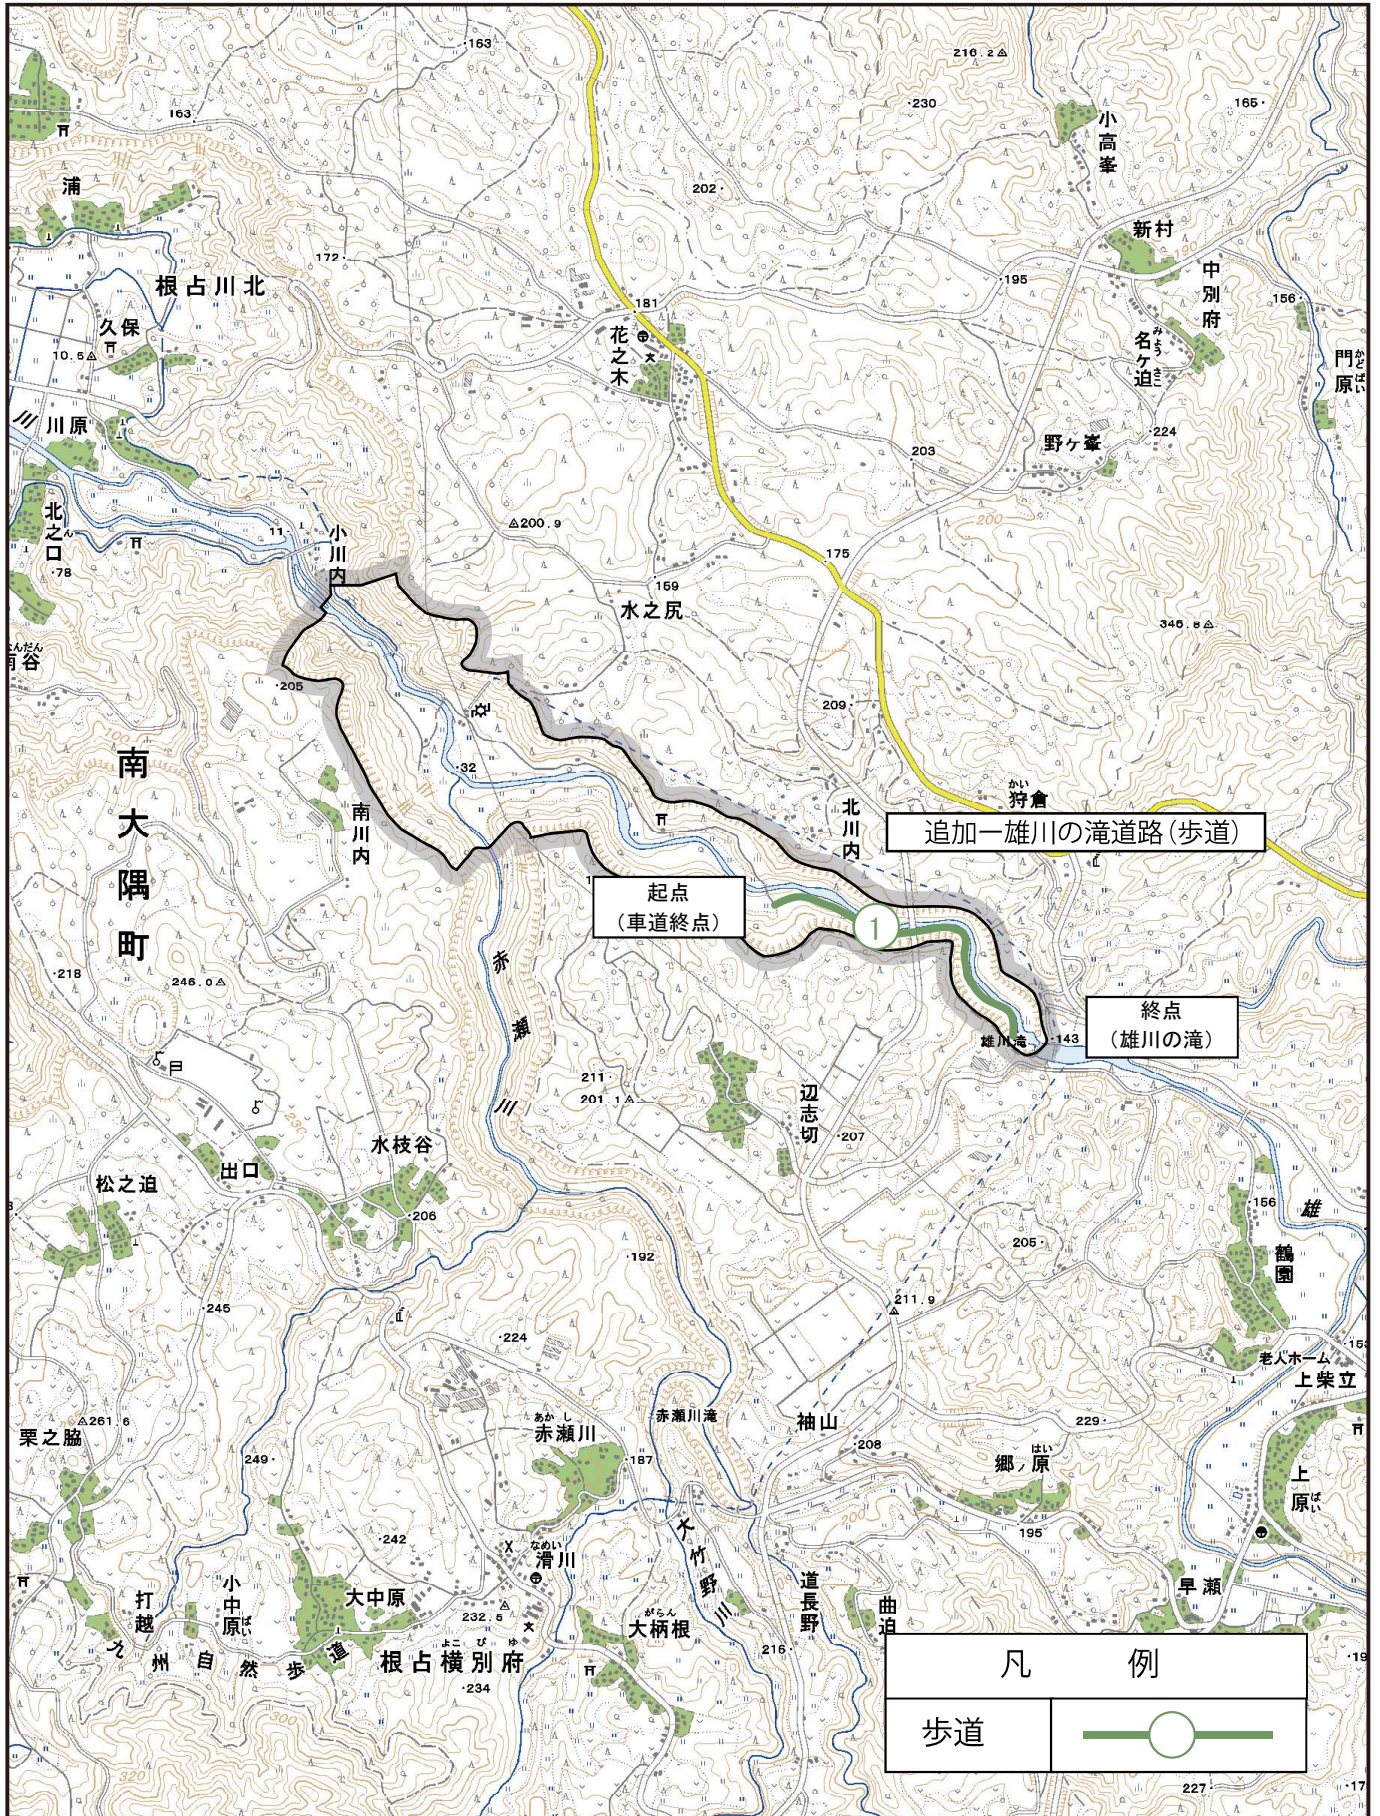

削除一開聞崎園地

指宿市

九州自然歩道

開聞崎

開聞山麓自然公園

いさぎの

川尻漁港

指宿枕崎線

東開聞駅

松原田

開聞駅

入野駅

塩屋

脇

総合体育館

下仙田

松山

霧島錦江湾国立公園(錦江湾地域)利用施設計画変更図 3-1

凡 例	
園地	

500 250 0 500 1,000 1,500 2,000 2,500 3,000 m

1:25,000

霧島錦江湾国立公園(錦江湾地域)利用施設計画変更図 3-2

1:25,000