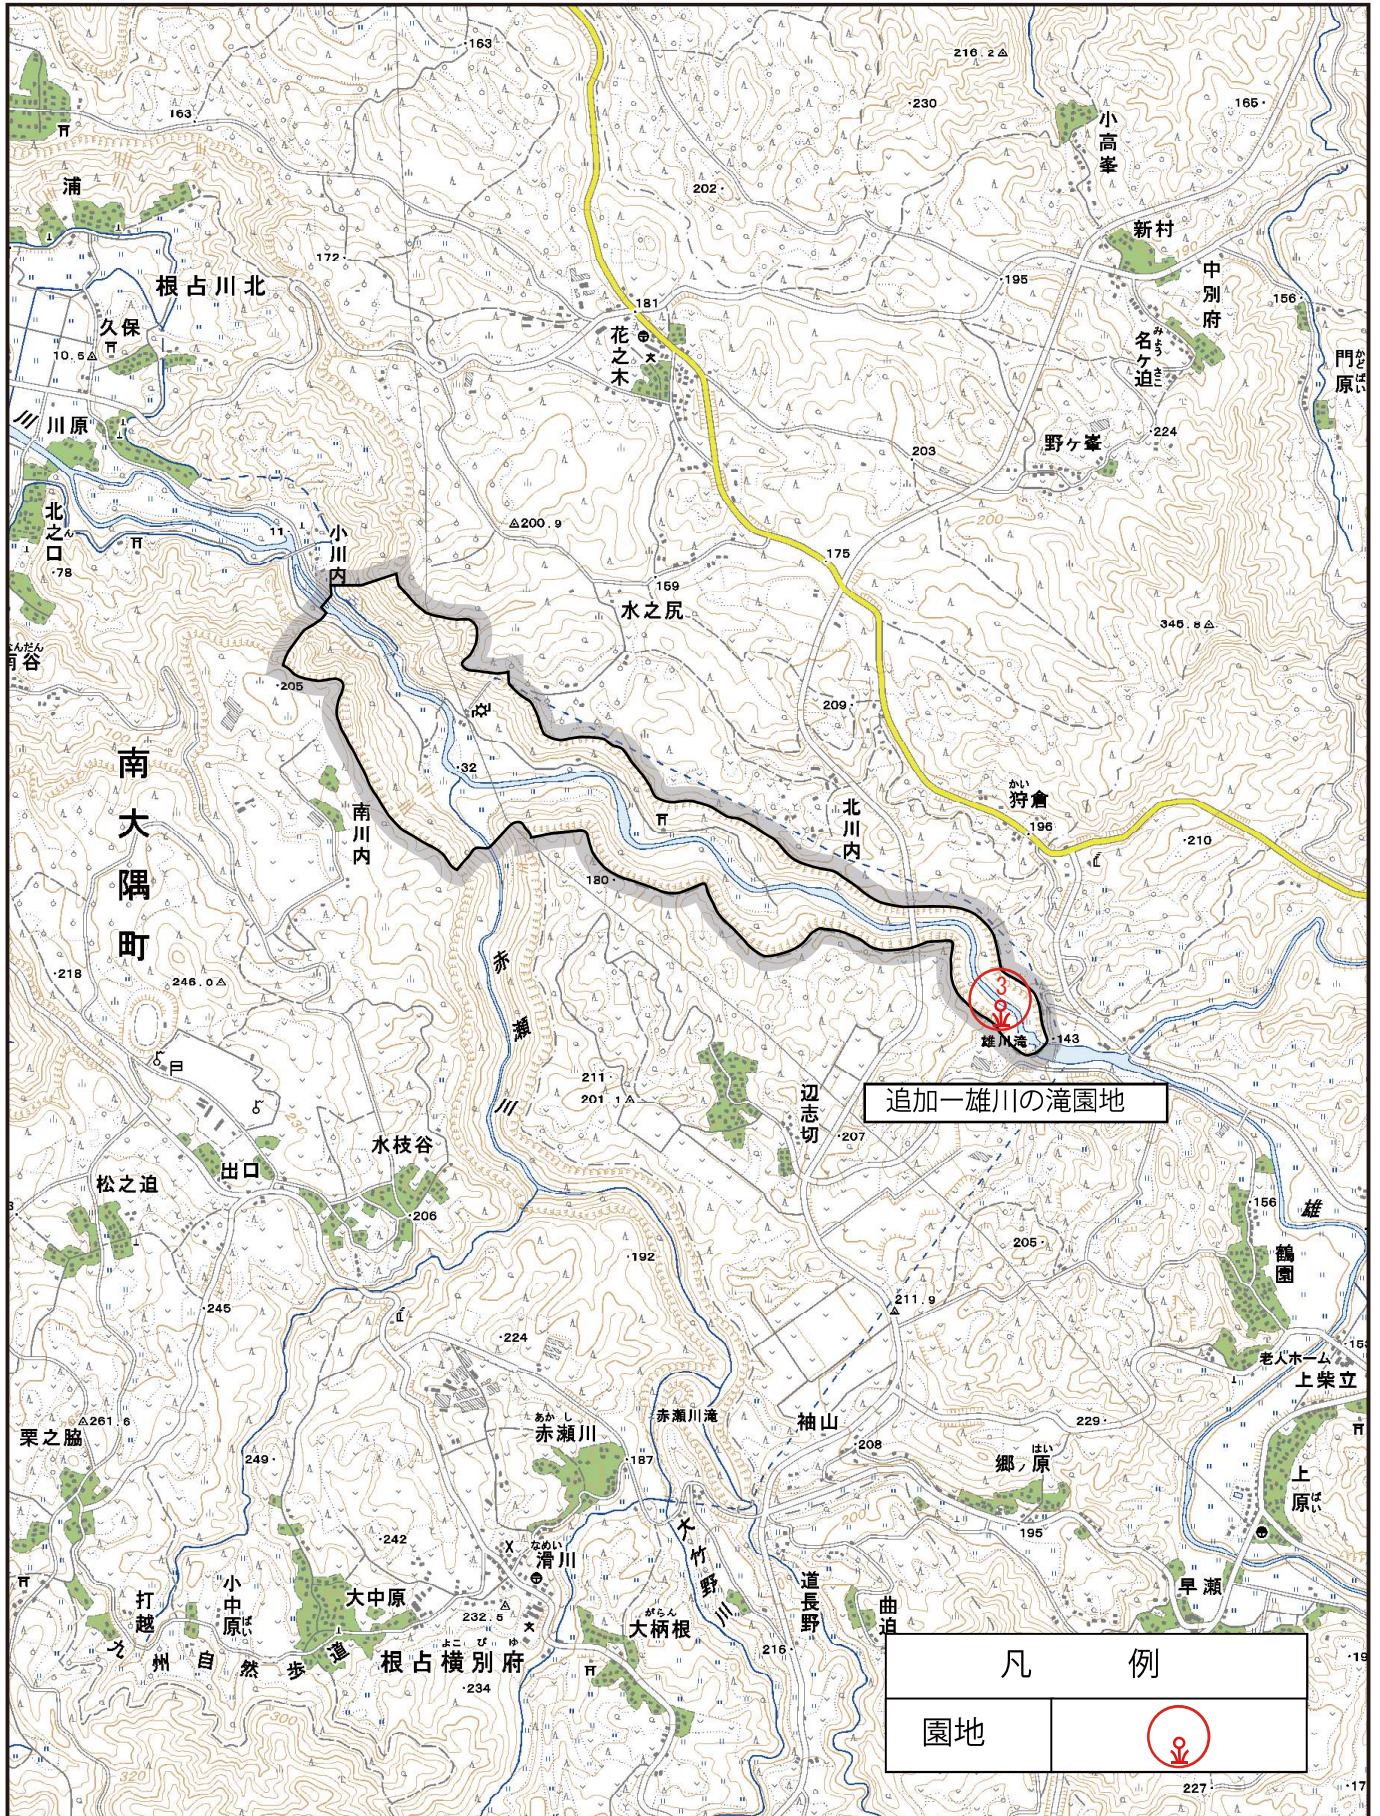

霧島錦江湾国立公園(錦江湾地域)利用施設計画変更図 3-1

凡 例	
園地	

500 250 0 500 1,000 1,500 2,000 2,500 3,000 m

1:25,000