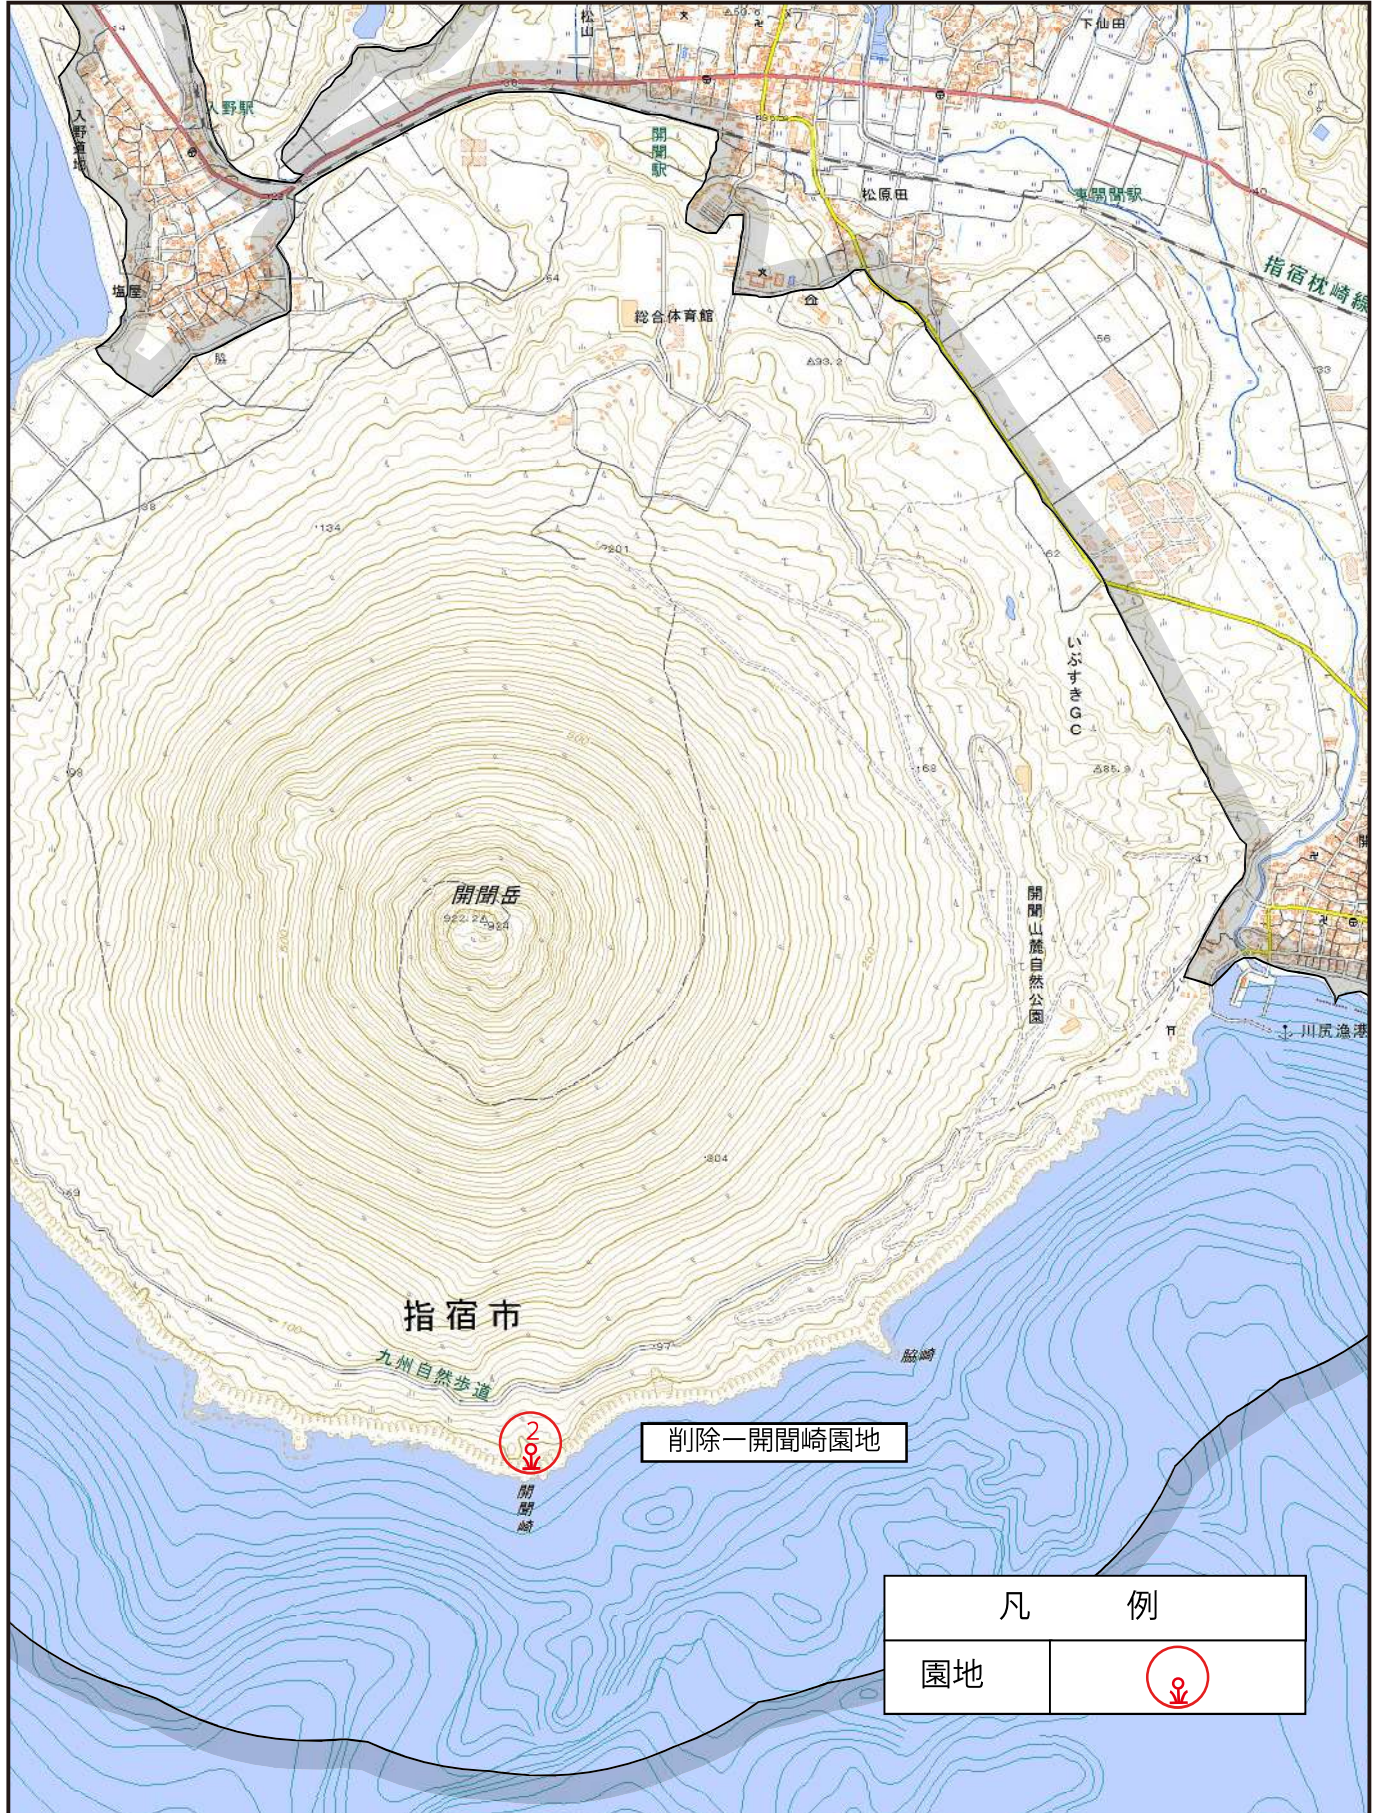

# 霧島錦江湾国立公園(錦江湾地域)利用施設計画変更位置図

1:200,000

霧島錦江湾国立公園(錦江湾地域)利用施設計画変更図 1

1:25,000

霧島錦江湾国立公園(錦江湾地域)利用施設計画変更図 2

500 250 0 500 1,000 1,500 2,000 2,500 3,000 m

1:25,000

凡 例	
園地	

削除一開聞崎園地

指宿市

九州自然歩道

開聞崎

開聞山麓自然公園

いさぎの

川尻漁港

指宿枕崎線

東開聞駅

松原田

開聞駅

入野駅

塩屋

脇

総合体育館

下仙田