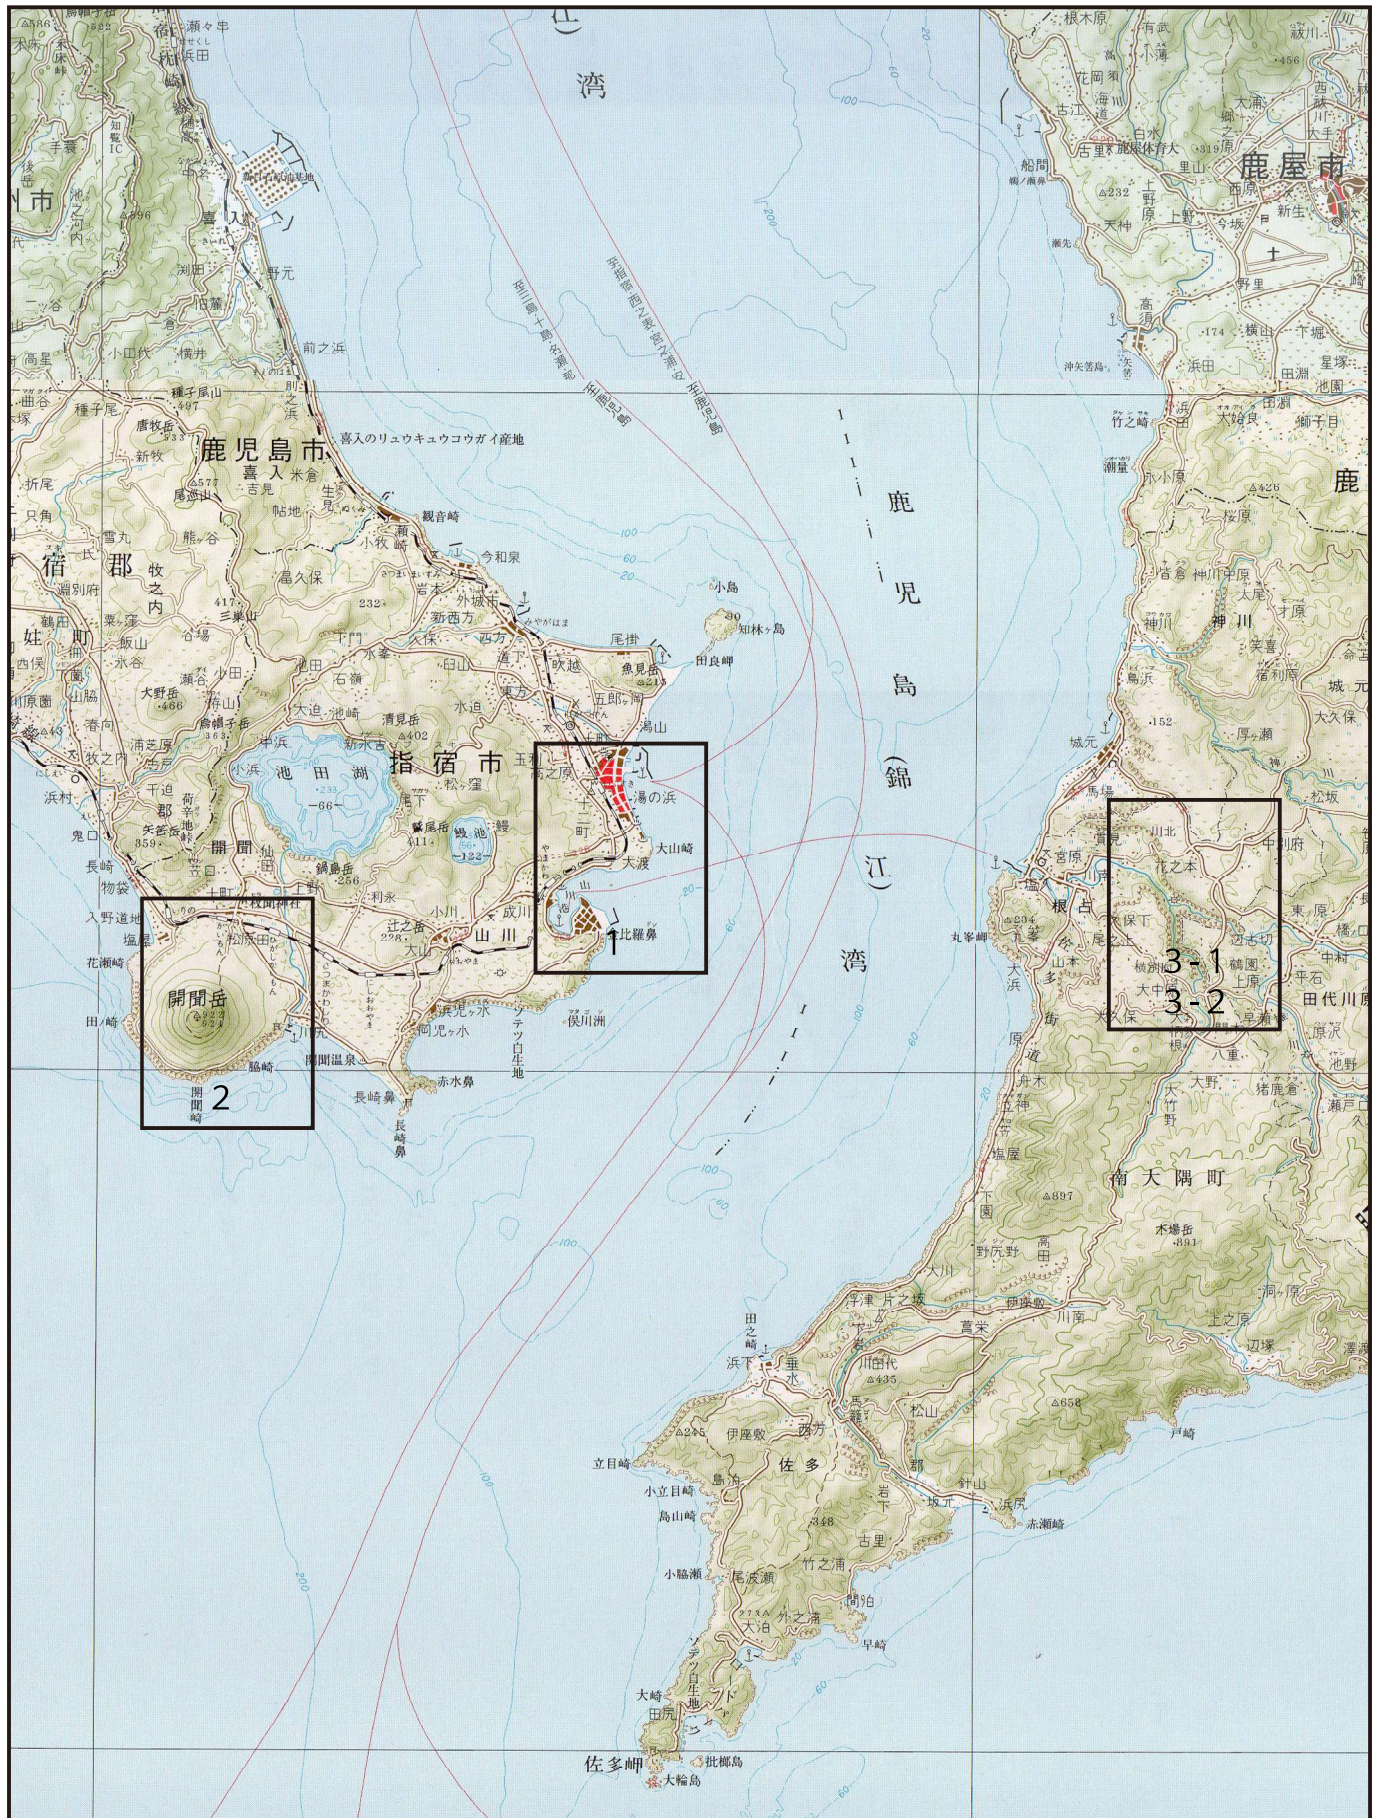

# 霧島錦江湾国立公園(錦江湾地域)利用施設計画変更位置図

1:200,000

霧島錦江湾国立公園(錦江湾地域)利用施設計画変更図 1

1:25,000

霧島錦江湾国立公園(錦江湾地域)利用施設計画変更図 2

500 250 0 500 1,000 1,500 2,000 2,500 3,000 m

1:25,000

凡 例	
園地	

削除一開聞崎園地

指宿市

九州自然歩道

開聞崎

開聞山麓自然公園

いさぎの

川尻漁港

指宿枕崎線

東開聞駅

松原田

開聞駅

入野駅

塩屋

脇

総合体育館

下仙田

松山

霧島錦江湾国立公園(錦江湾地域)利用施設計画変更図 3-1

凡 例	
園地	

500 250 0 500 1,000 1,500 2,000 2,500 3,000 m

1:25,000

霧島錦江湾国立公園(錦江湾地域)利用施設計画変更図 3-2

1:25,000