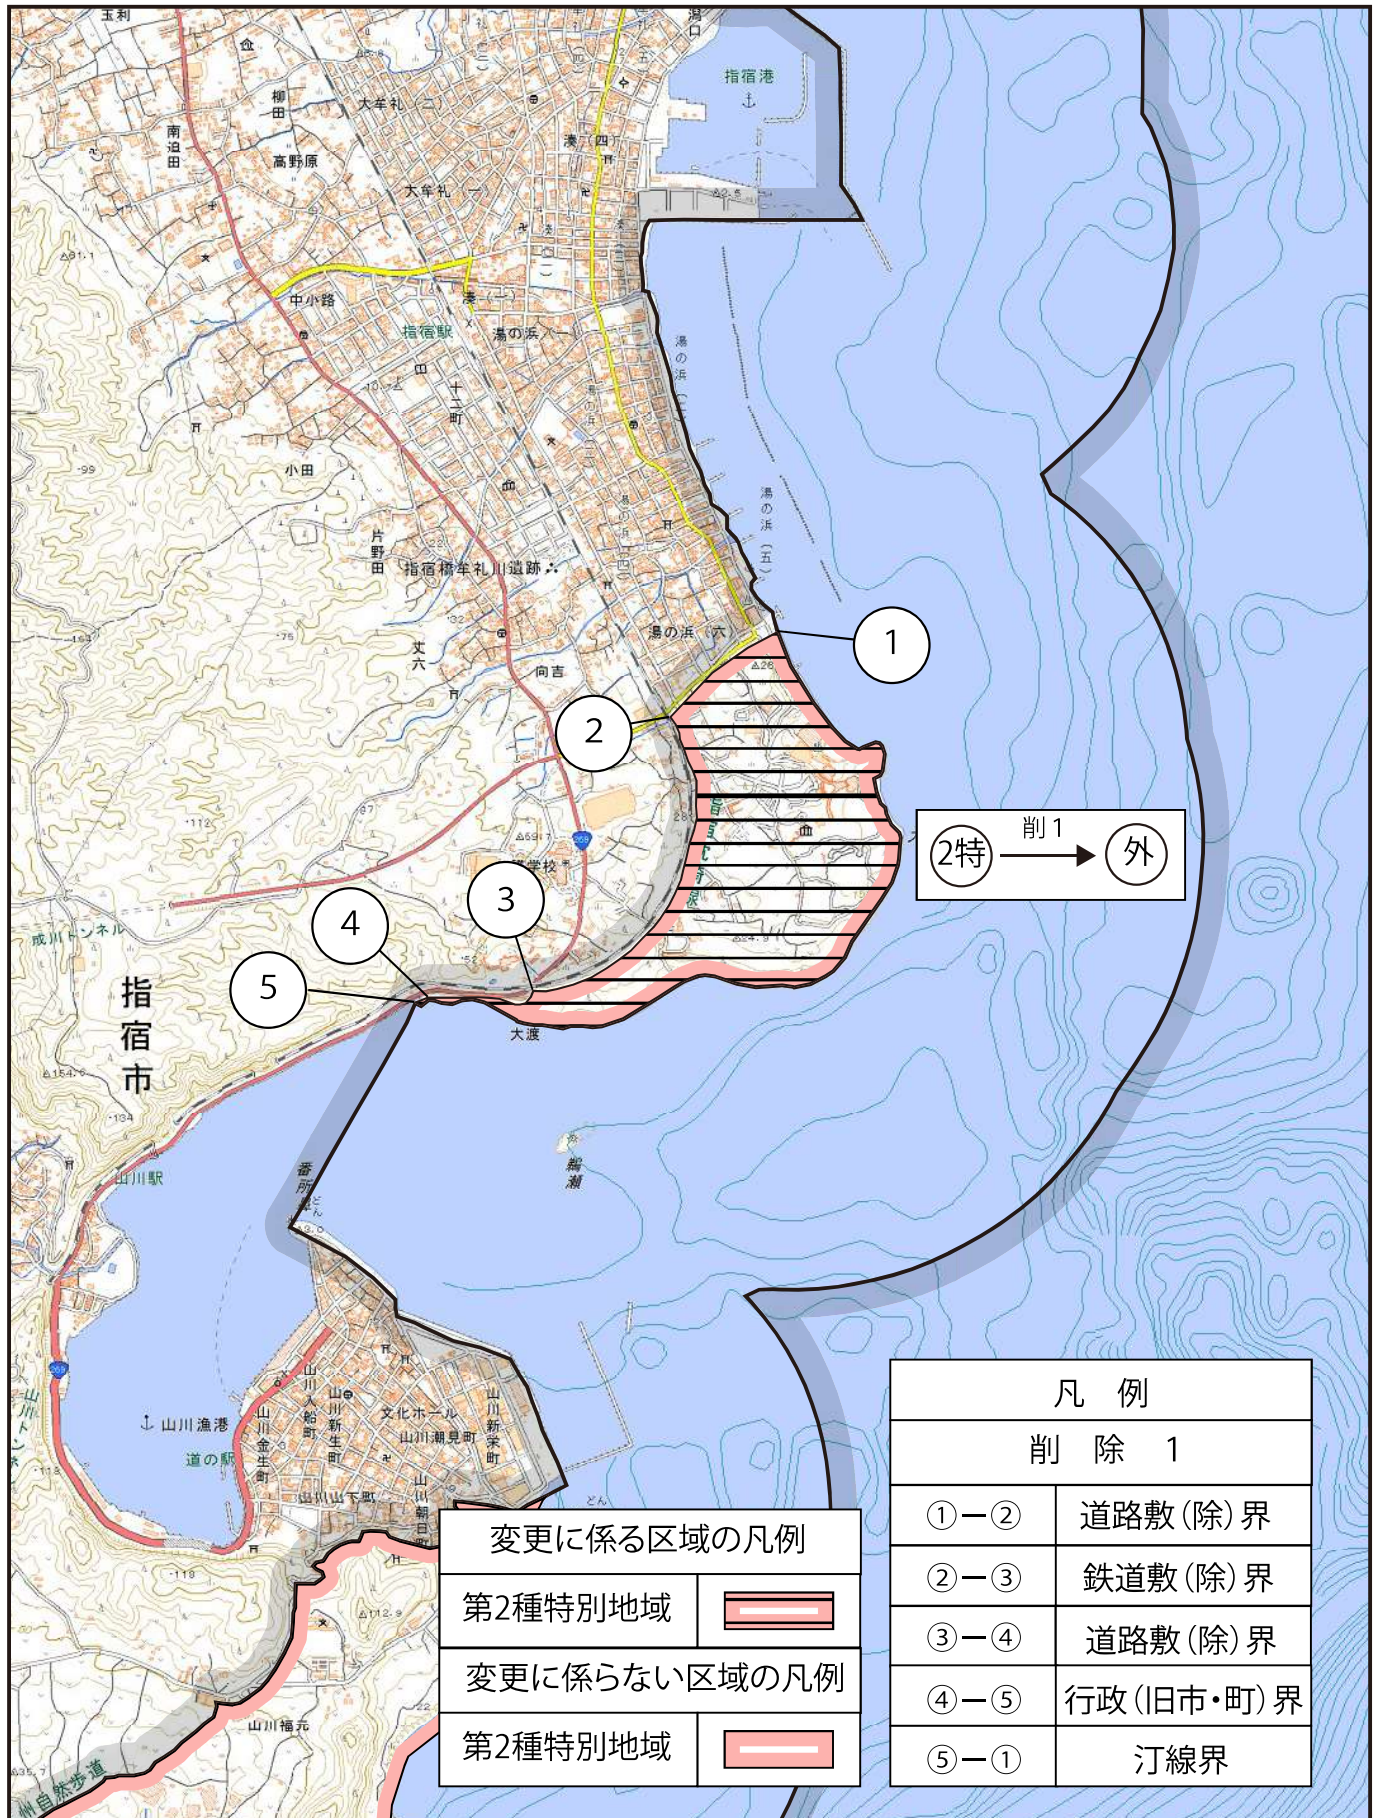

霧島錦江湾国立公園(錦江湾地域)保護規制計画変更位置図

1:200,000

霧島錦江湾国立公園(錦江湾地域)保護規制計画変更図1

500 250 0 500 1,000 1,500 2,000 2,500 3,000 m

1:25,000

霧島錦江湾国立公園(錦江湾地域)保護規制計画変更図2

凡例	
削除 1	
①-②	道路敷(除)界
②-③	鉄道敷(除)界
③-④	道路敷(除)界
④-⑤	行政(旧市・町)界
⑤-①	汀線界

変更に係る区域の凡例	
第2種特別地域	
変更に係らない区域の凡例	
第2種特別地域	

1:25,000

霧島錦江湾国立公園(錦江湾地域)保護規制計画変更図3

500 250 0 500 1,000 1,500 2,000 2,500 3,000 m

1:25,000