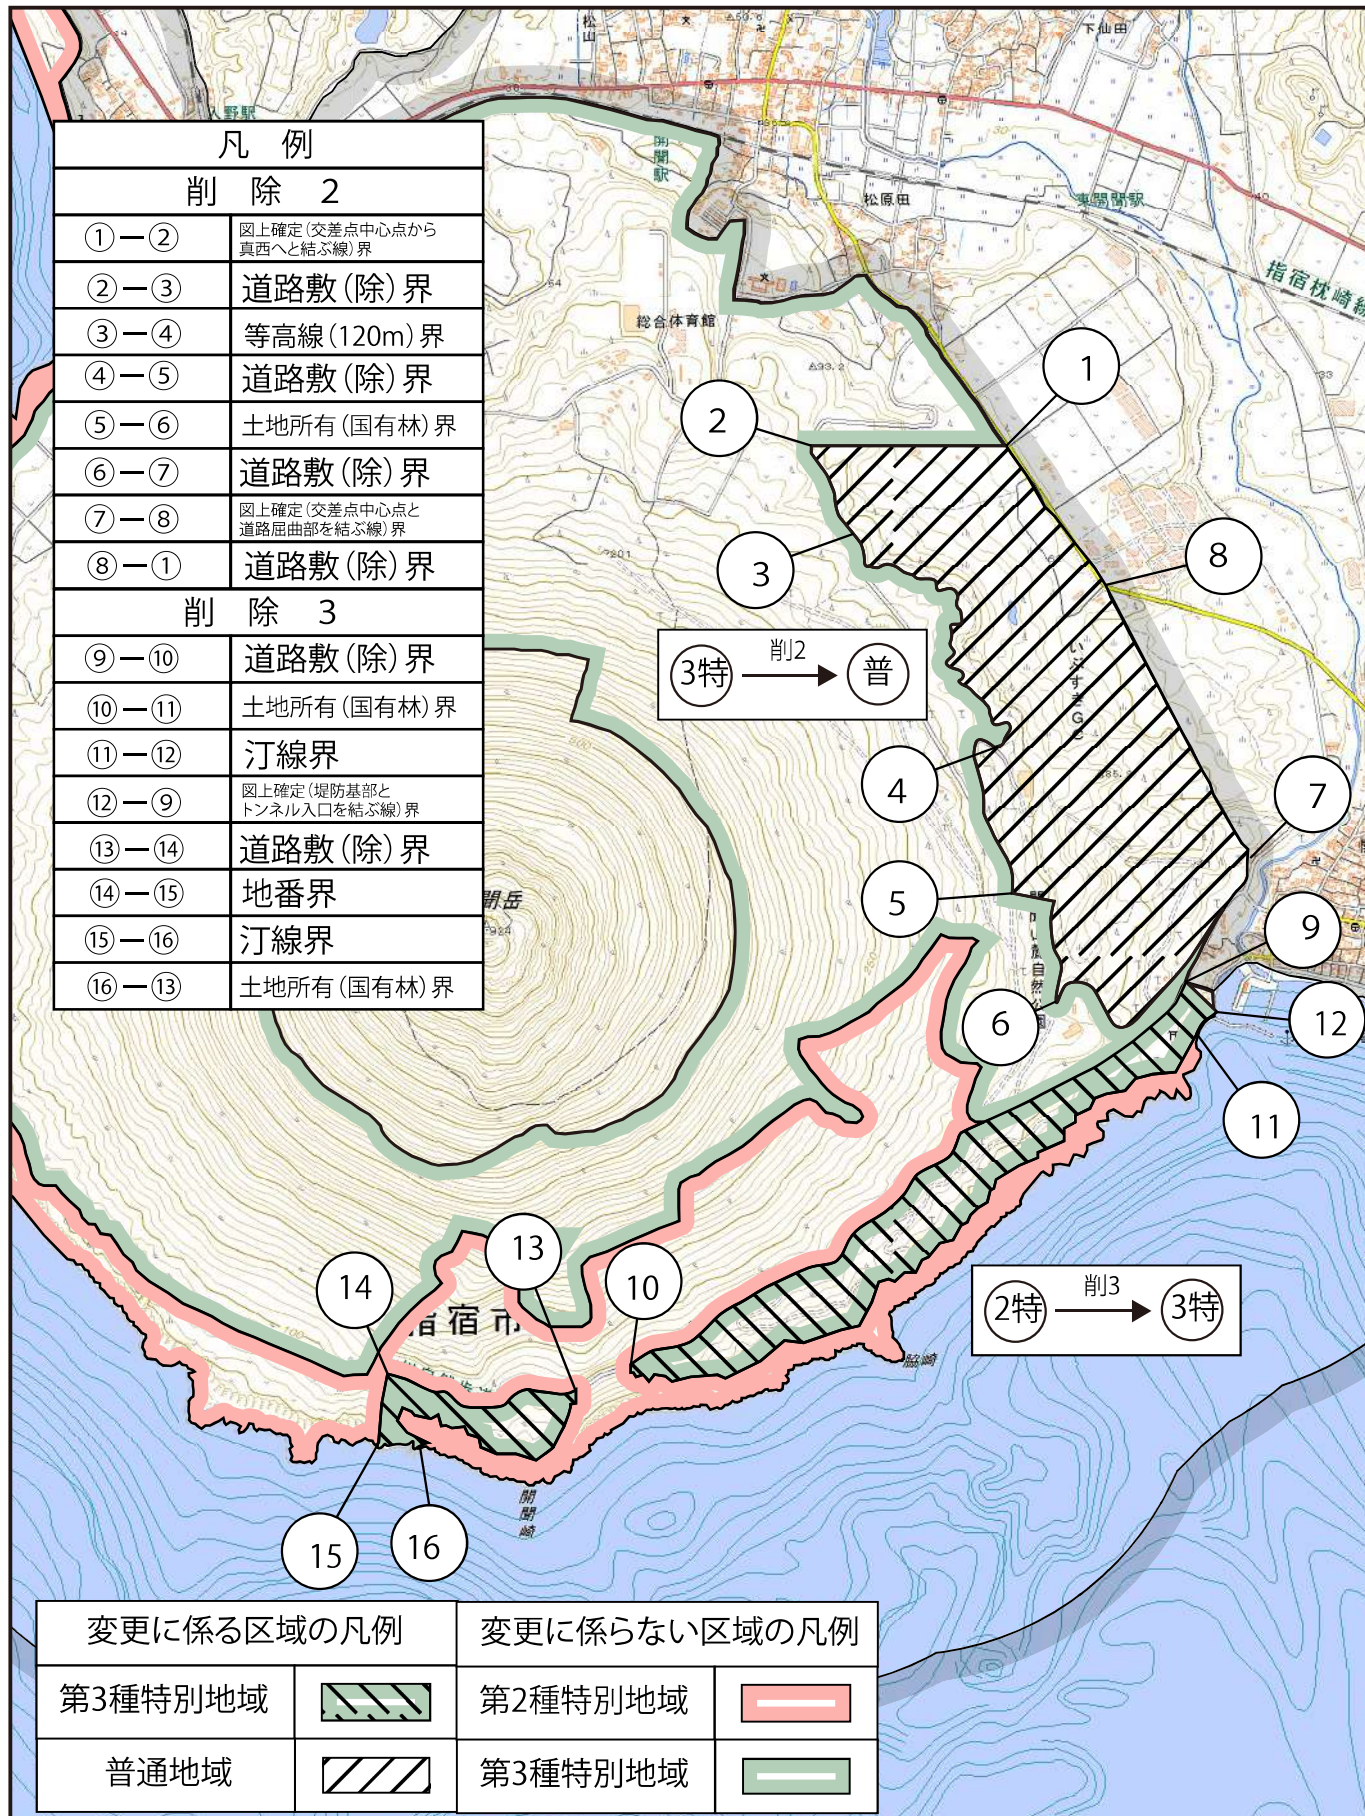

霧島錦江湾国立公園(錦江湾地域)保護規制計画変更位置図

1:200,000

霧島錦江湾国立公園(錦江湾地域)保護規制計画変更図1

500 250 0 500 1,000 1,500 2,000 2,500 3,000 m

1:25,000

霧島錦江湾国立公園(錦江湾地域)保護規制計画変更図2

凡例	
削除 1	
①-②	道路敷(除)界
②-③	鉄道敷(除)界
③-④	道路敷(除)界
④-⑤	行政(旧市・町)界
⑤-①	汀線界

変更に係る区域の凡例	
第2種特別地域	
変更に係らない区域の凡例	
第2種特別地域	

1:25,000

霧島錦江湾国立公園(錦江湾地域)保護規制計画変更図3

500 250 0 500 1,000 1,500 2,000 2,500 3,000 m

1:25,000