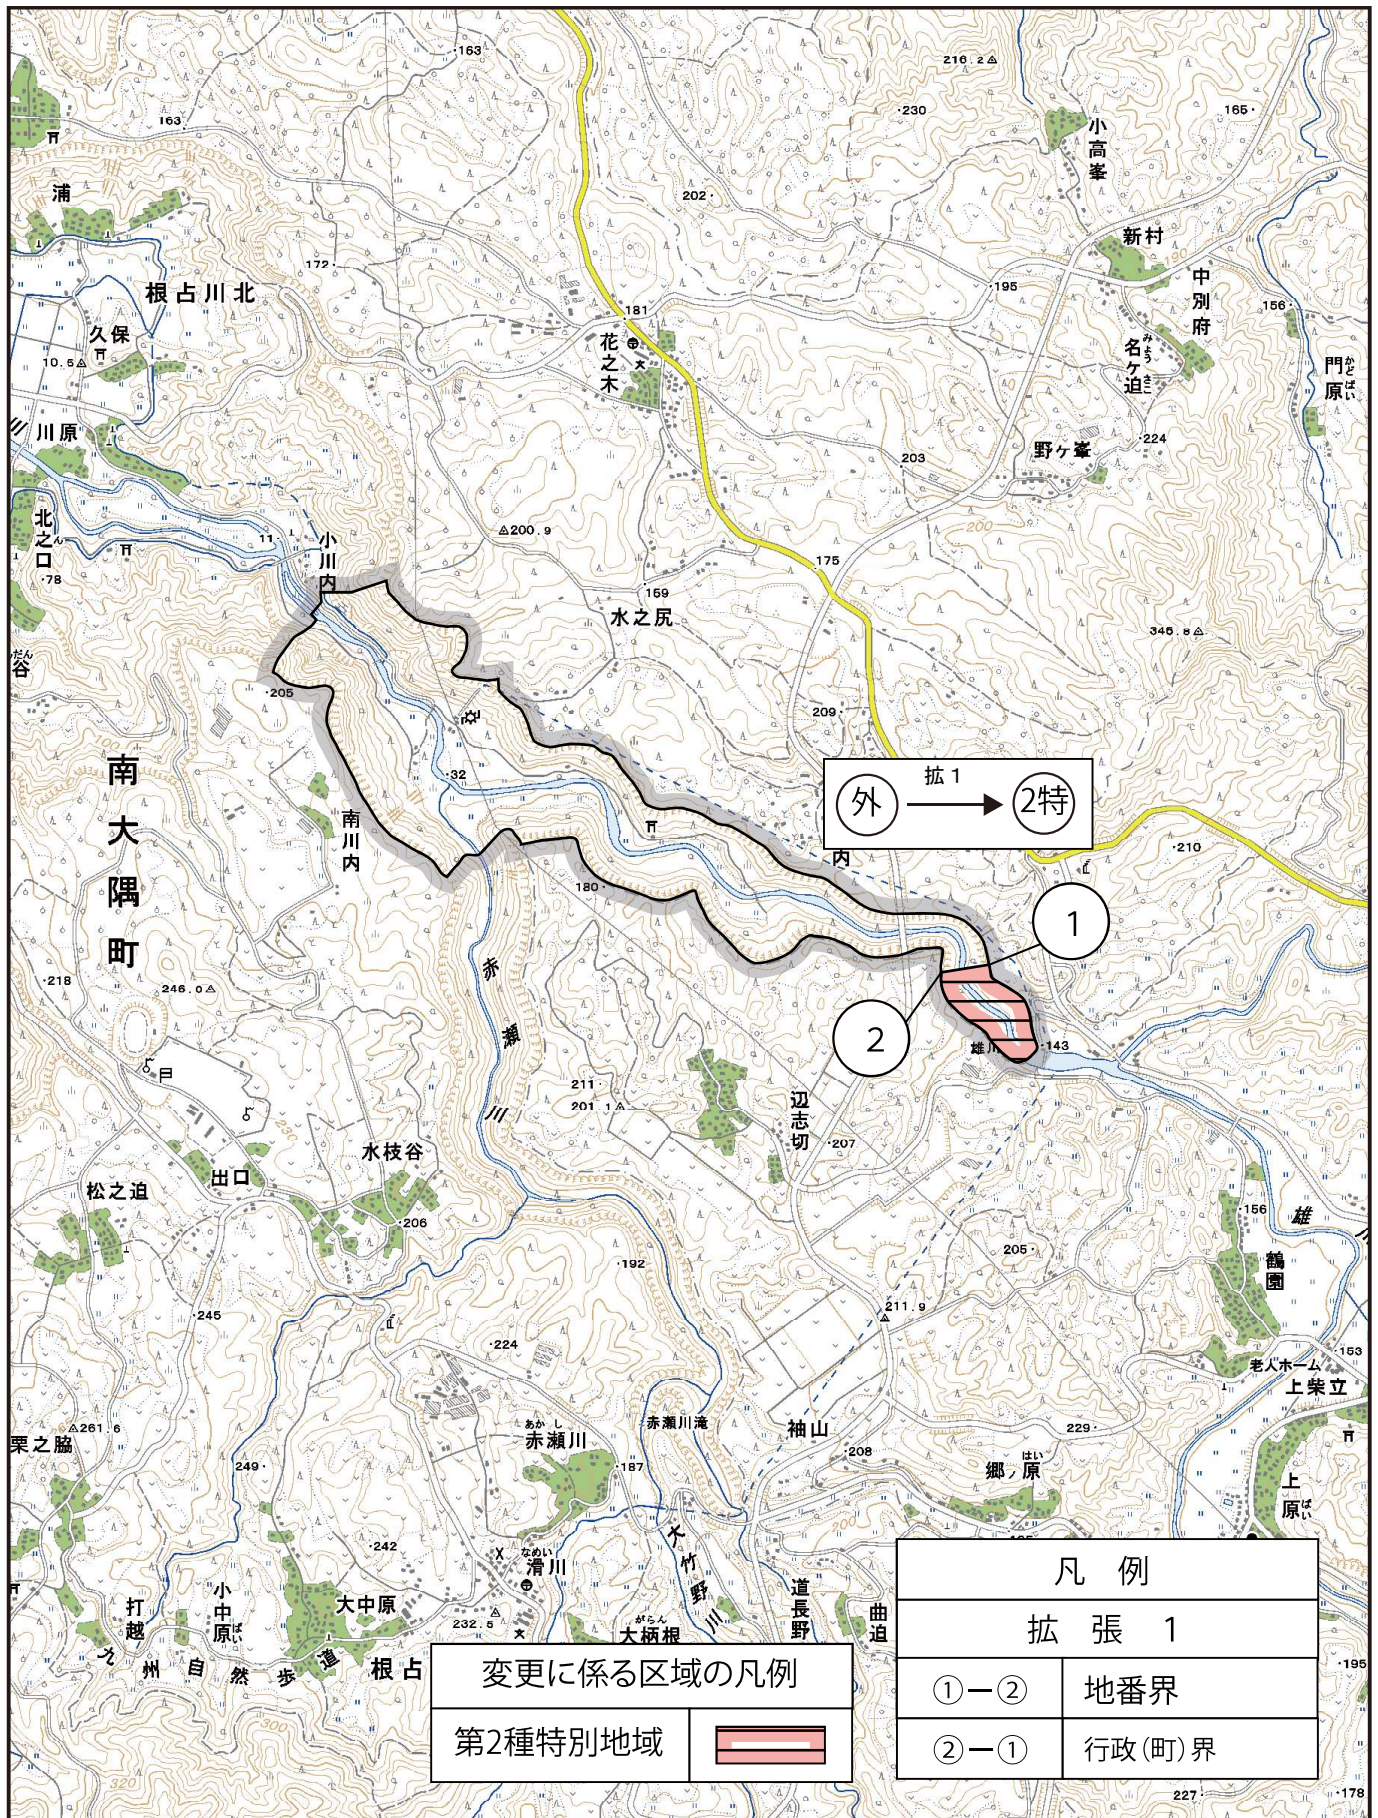

霧島錦江湾国立公園(錦江湾地域)保護規制計画変更位置図

1:200,000

霧島錦江湾国立公園(錦江湾地域)保護規制計画変更図1

500 250 0 500 1,000 1,500 2,000 2,500 3,000 m

1:25,000

霧島錦江湾国立公園(錦江湾地域)保護規制計画変更図2

凡例	
削除 1	
①-②	道路敷(除)界
②-③	鉄道敷(除)界
③-④	道路敷(除)界
④-⑤	行政(旧市・町)界
⑤-①	汀線界

変更に係る区域の凡例	
第2種特別地域	
変更に係らない区域の凡例	
第2種特別地域	

1:25,000

霧島錦江湾国立公園(錦江湾地域)保護規制計画変更図3

500 250 0 500 1,000 1,500 2,000 2,500 3,000 m

1:25,000