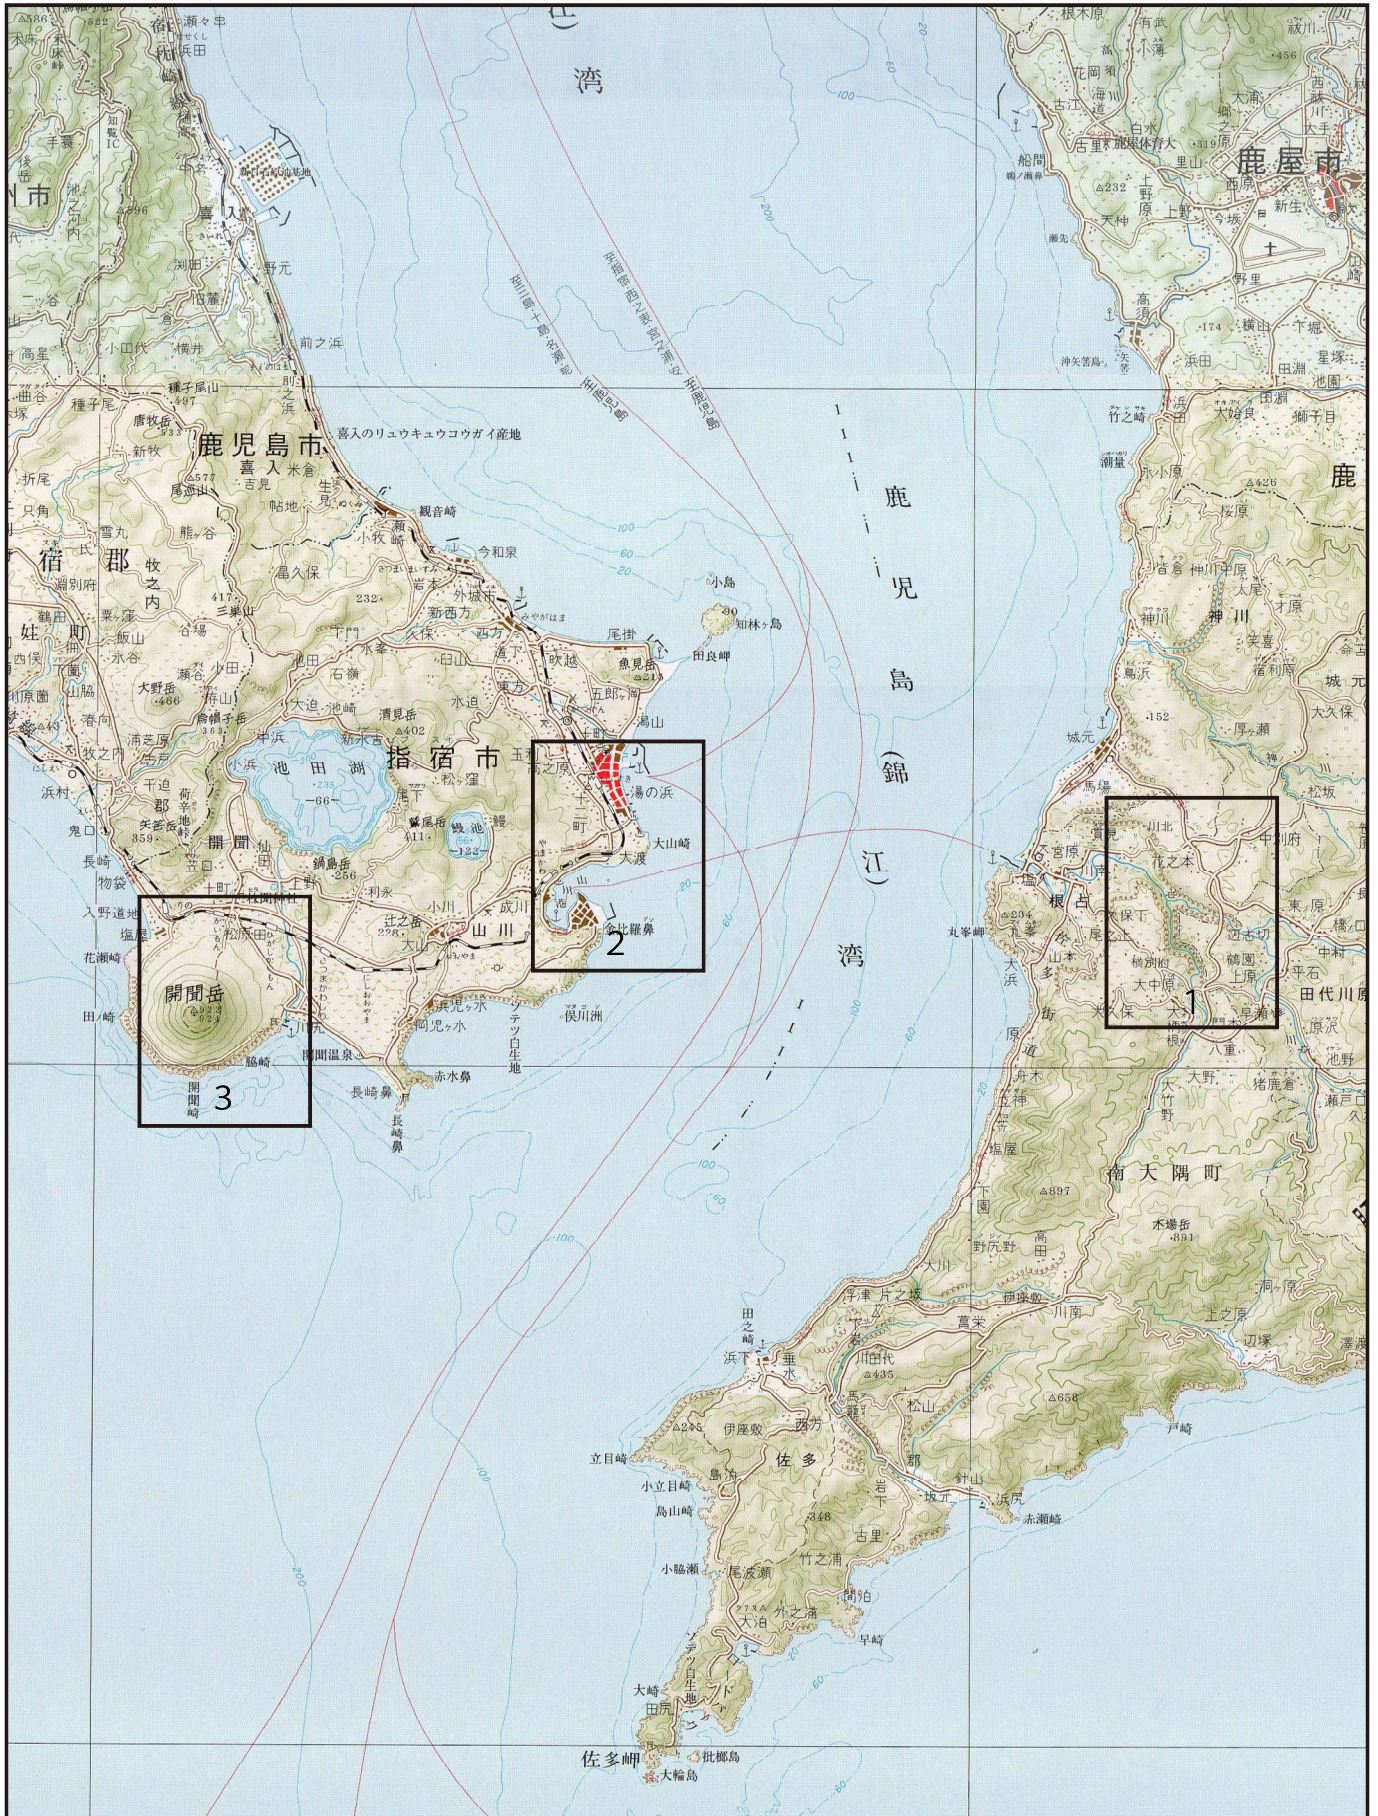

霧島錦江湾国立公園(錦江湾地域)保護規制計画変更位置図

1:200,000

霧島錦江湾国立公園(錦江湾地域)保護規制計画変更図1

500 250 0 500 1,000 1,500 2,000 2,500 3,000 m

1:25,000

霧島錦江湾国立公園(錦江湾地域)保護規制計画変更図2

凡例	
削除 1	
①-②	道路敷(除)界
②-③	鉄道敷(除)界
③-④	道路敷(除)界
④-⑤	行政(旧市・町)界
⑤-①	汀線界

変更に係る区域の凡例	
第2種特別地域	
変更に係らない区域の凡例	
第2種特別地域	

1:25,000

霧島錦江湾国立公園(錦江湾地域)保護規制計画変更図3

500 250 0 500 1,000 1,500 2,000 2,500 3,000 m

1:25,000