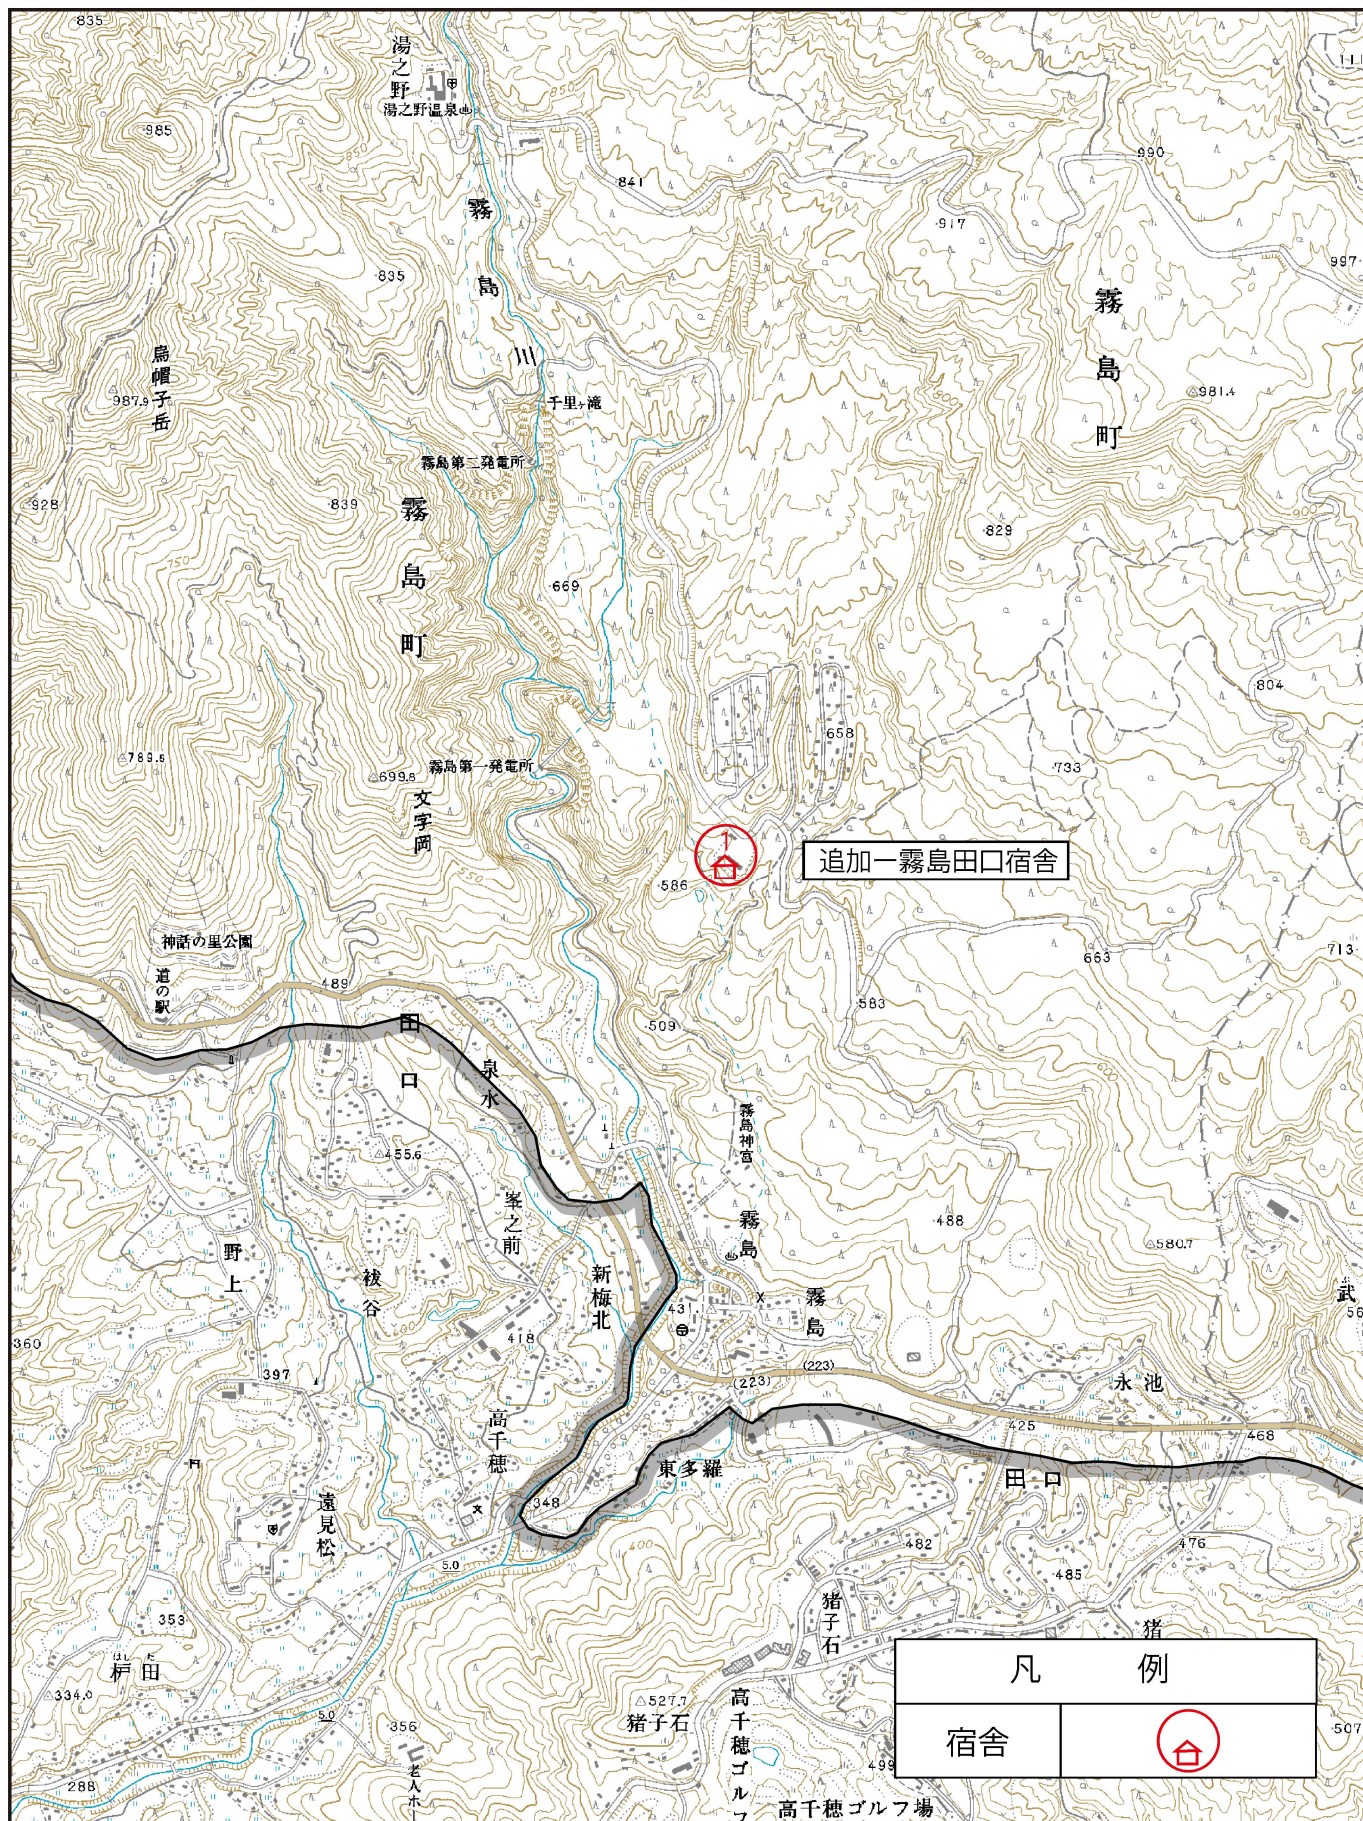

霧島錦江湾国立公園(霧島地域)利用施設計画変更位置図

1:200,000

霧島錦江湾国立公園(霧島地域)利用施設計画変更図 1

1:25,000

凡 例	
宿舎	