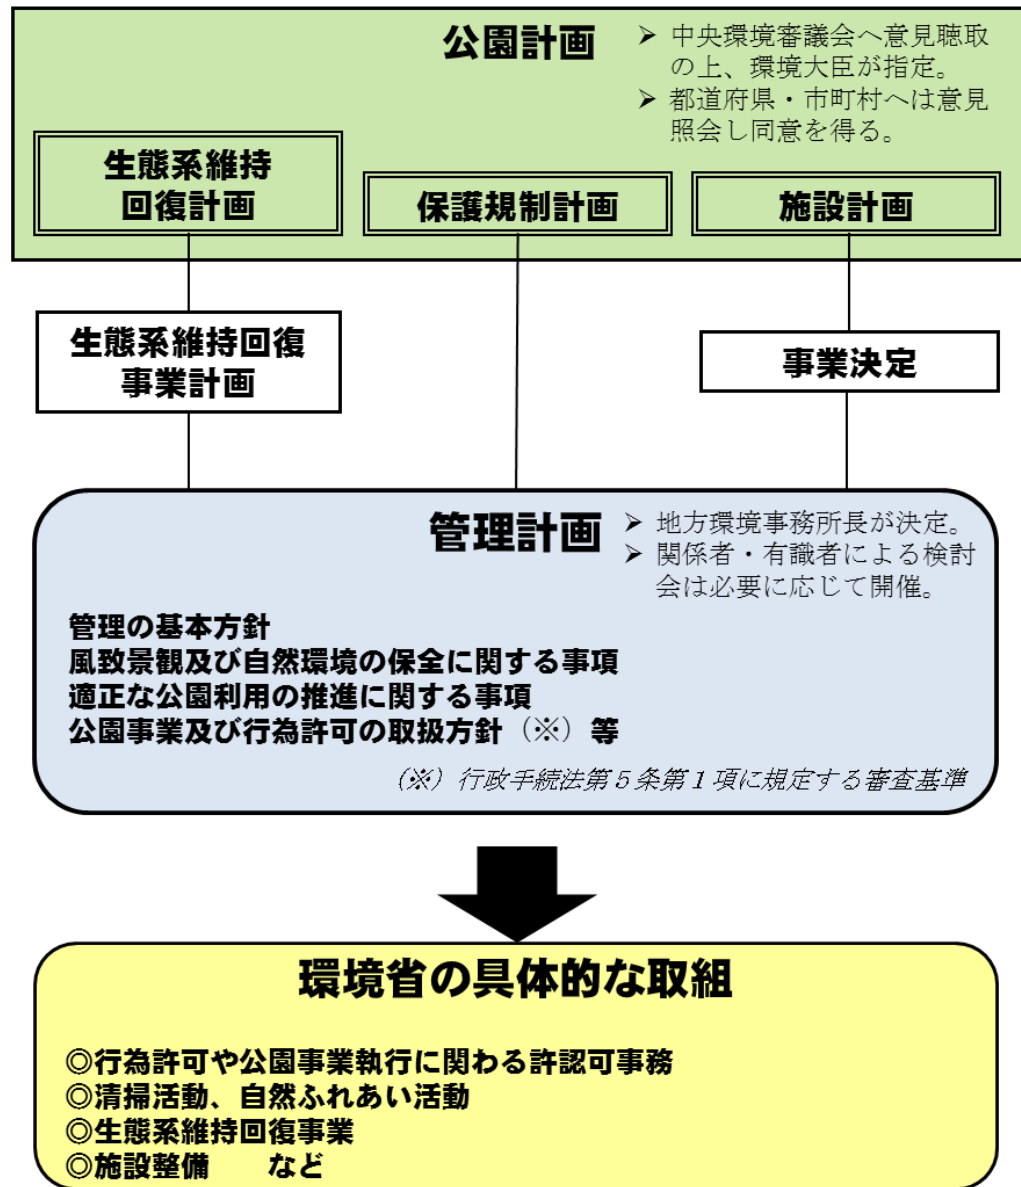

国立公園における協働型管理・運営の推進のための枠組み（イメージ）

現在の国立公園管理の枠組み

協働型管理・運営の推進のための枠組み（イメージ）

※ 環境省、関係者による取組は適宜役割分担を行い決定