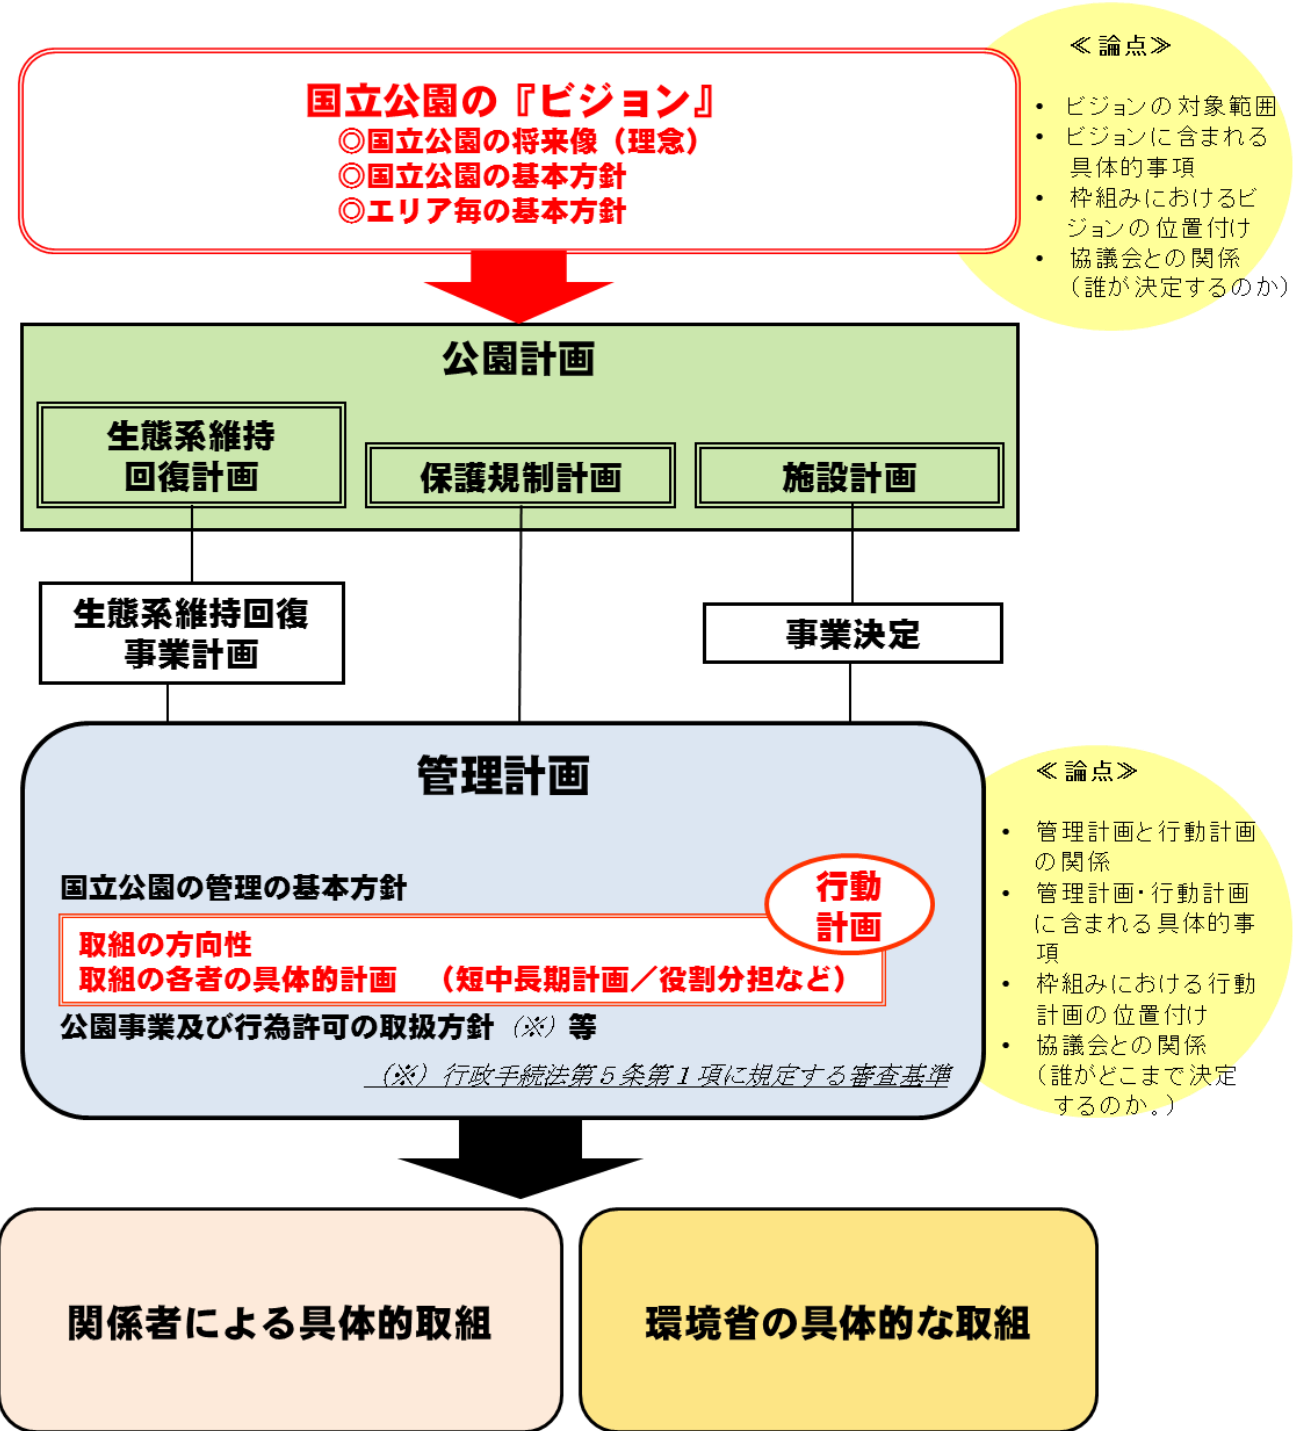

国立公園における協働型管理・運営の推進のための枠組み（イメージ）

現在の国立公園管理の枠組み

協働型管理・運営の推進のための枠組み（イメージ）

※ 環境省、関係者による取組は適宜役割分担を行い決定