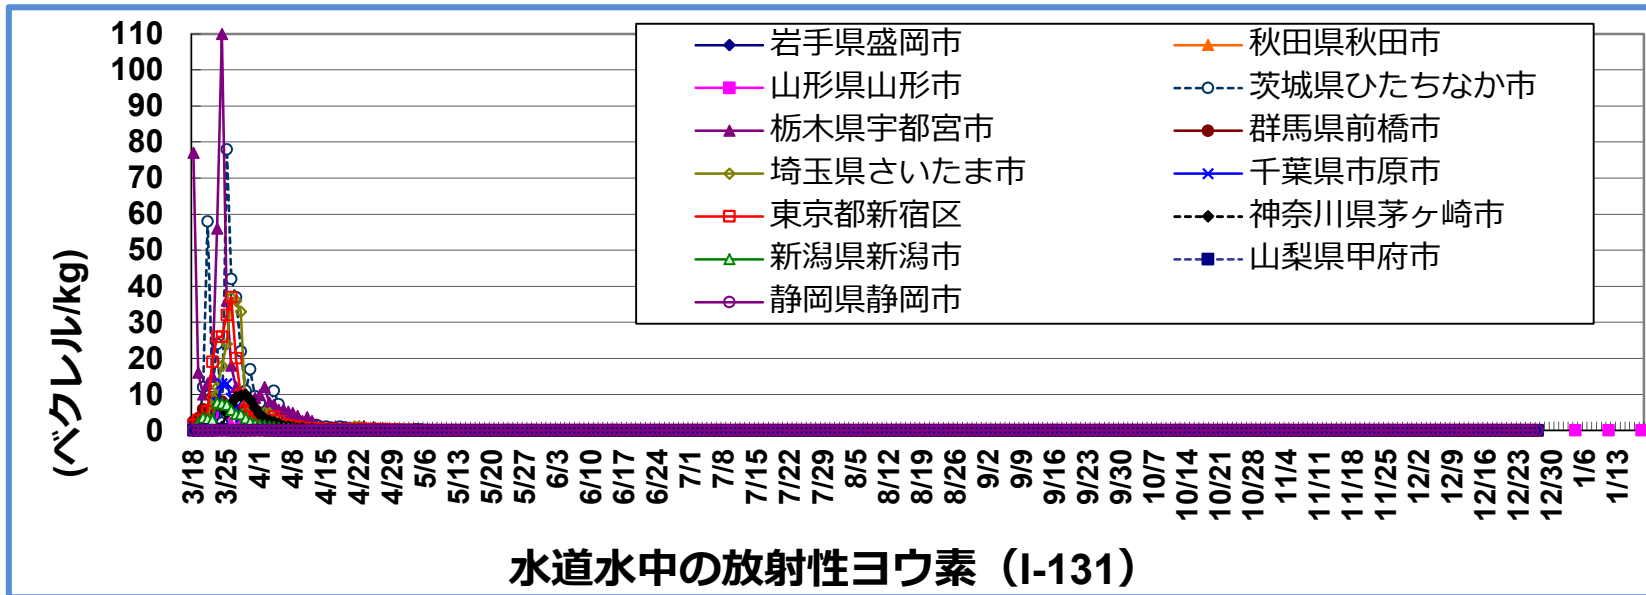

上水のモニタリング 長期モニタリング結果

第12回厚生科学審議会生活環境水道部会 平成24年3月