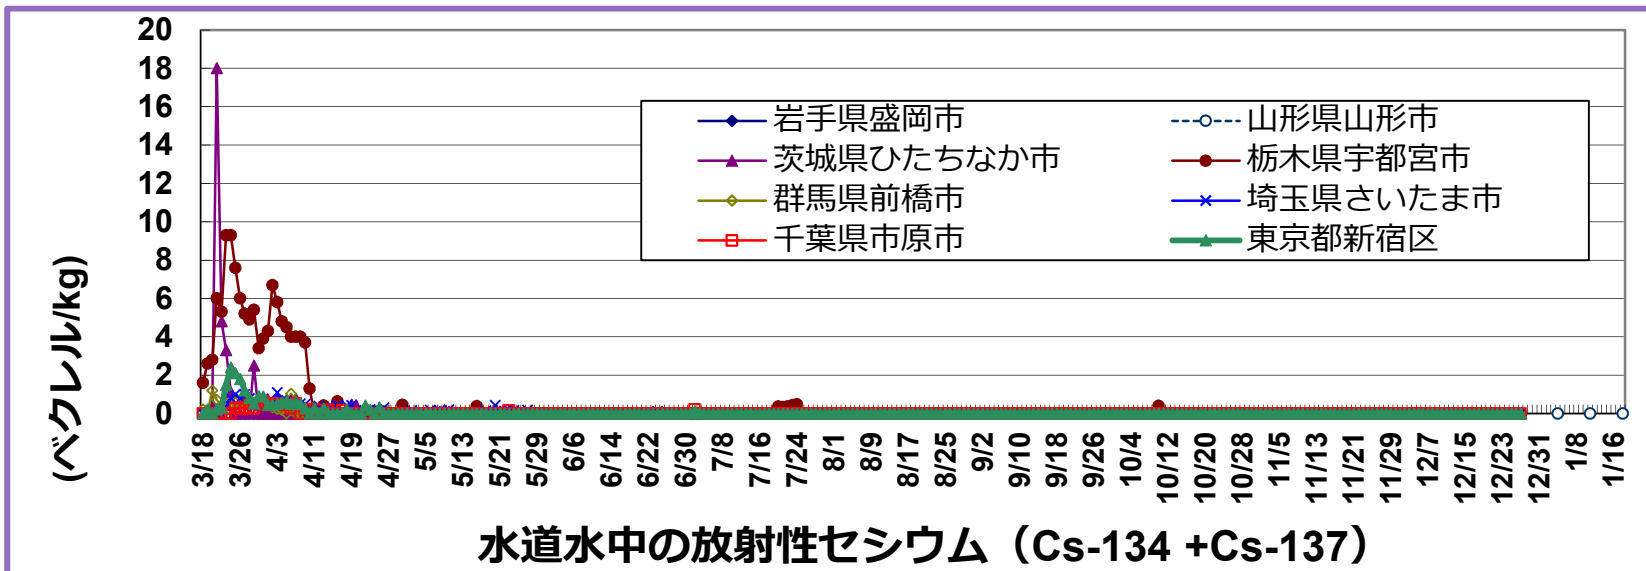

上水のモニタリング 長期モニタリング結果

第12回厚生科学審議会生活環境水道部会 平成24年3月