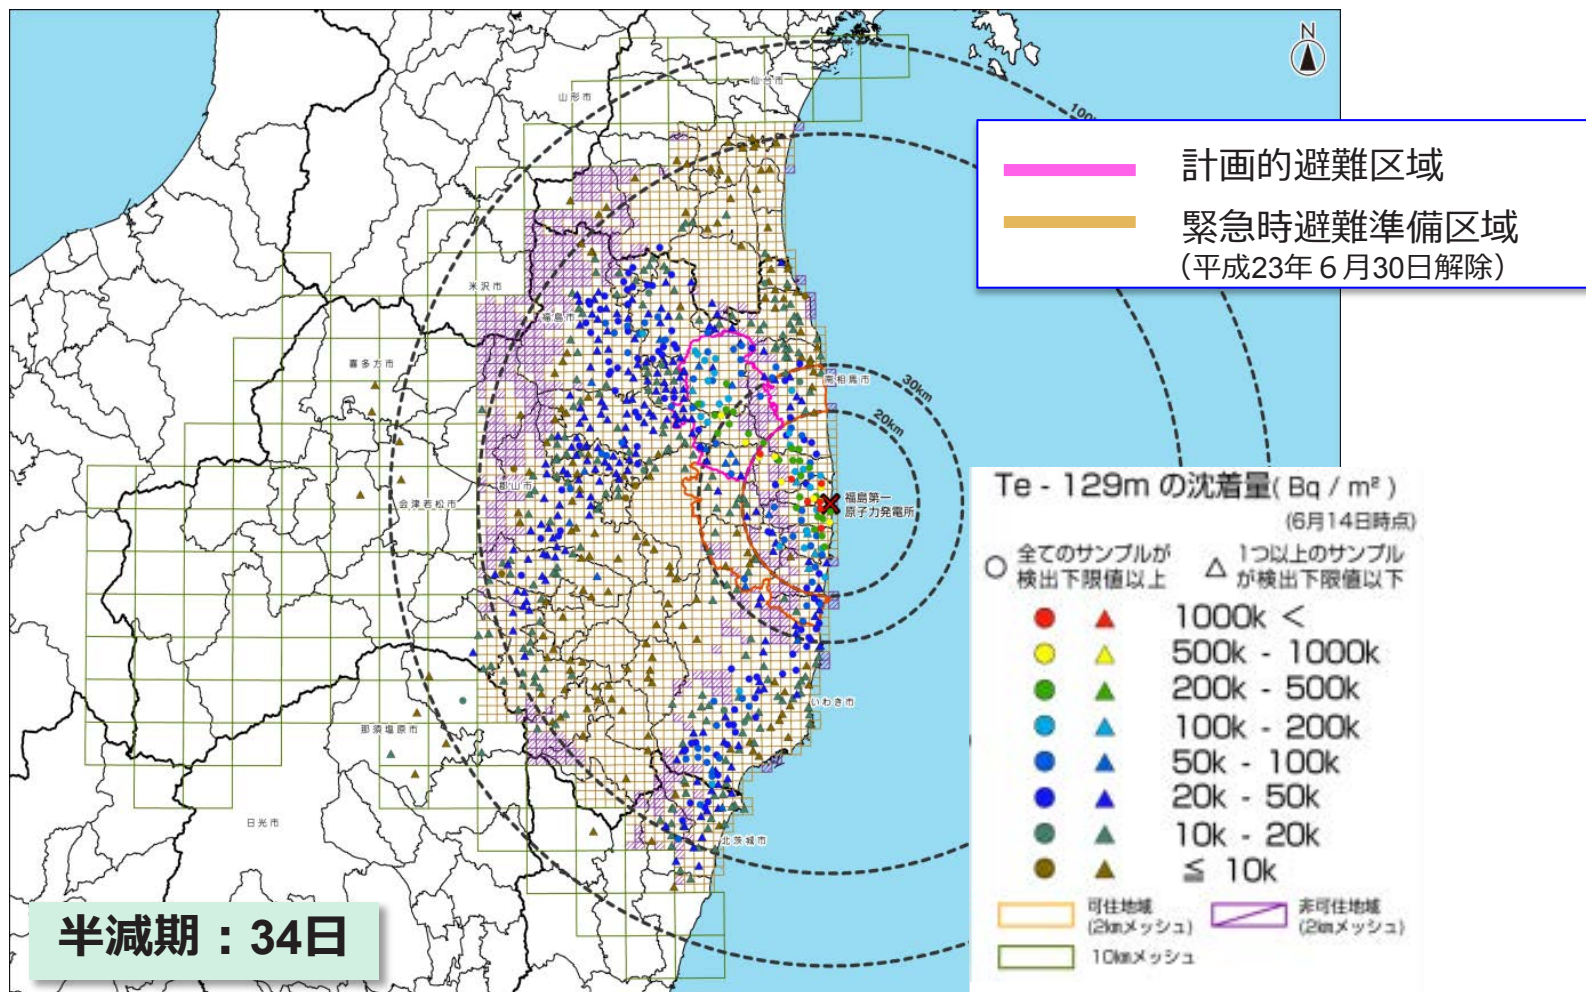

テルル129m (福島県東部)

テルル129mの土壌濃度マップ (平成23年6月14日時点)

テルル129mは半減期が短いため、平成23年12月6日以降に実施された第2次分布状況調査において、全ての調査箇所では検出されなかった