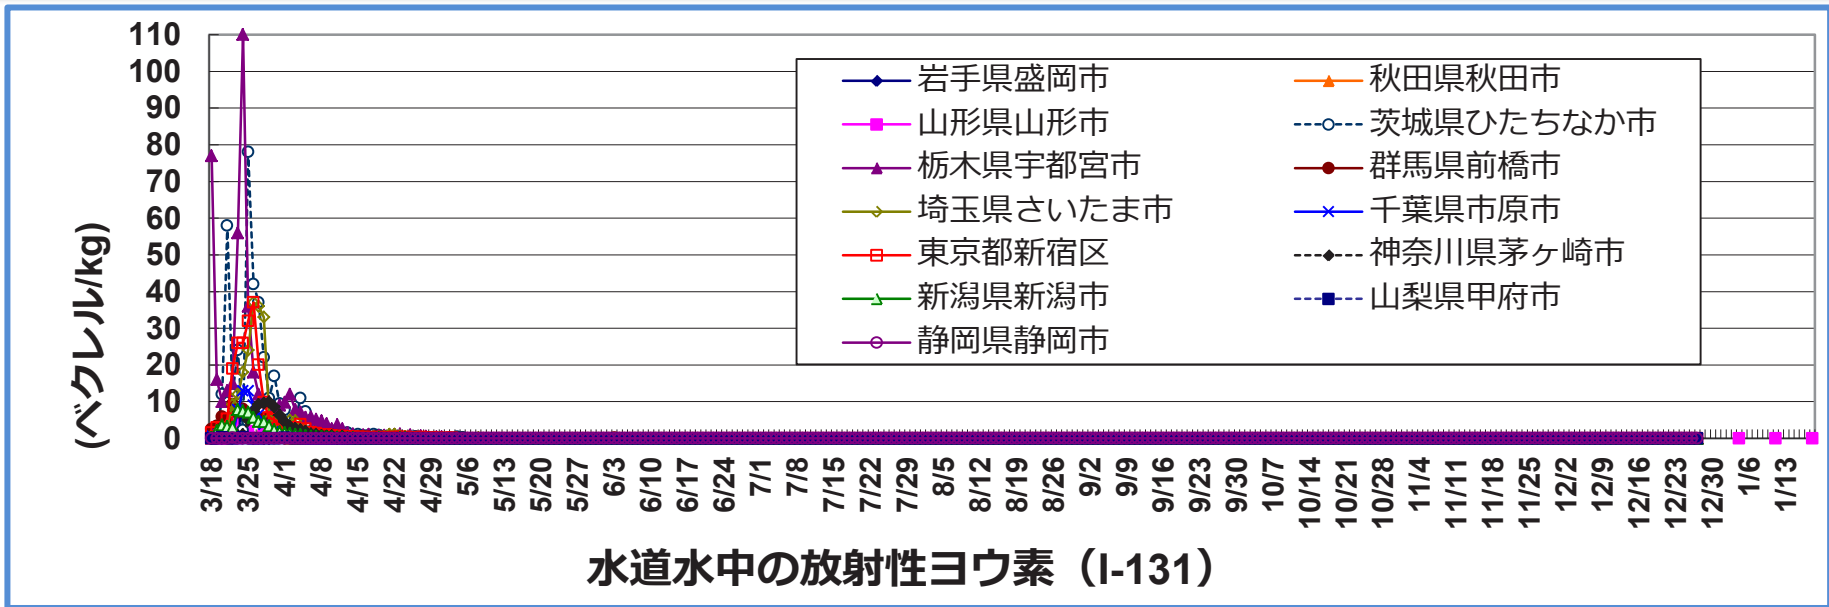

上水のモニタリング 長期モニタリング結果

第12回厚生科学審議会生活環境水道部会 平成24年3月