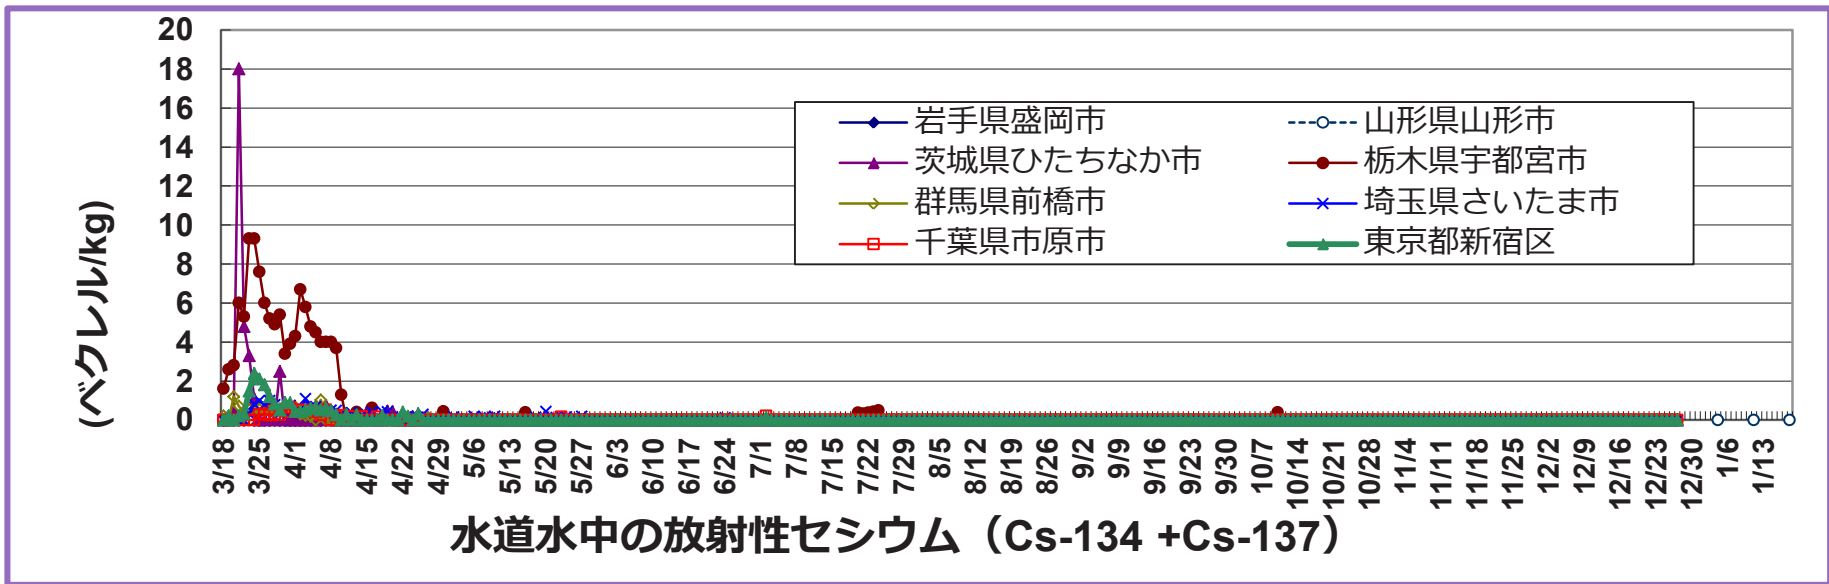

上水のモニタリング 長期モニタリング結果

第12回厚生科学審議会生活環境水道部会 平成24年3月