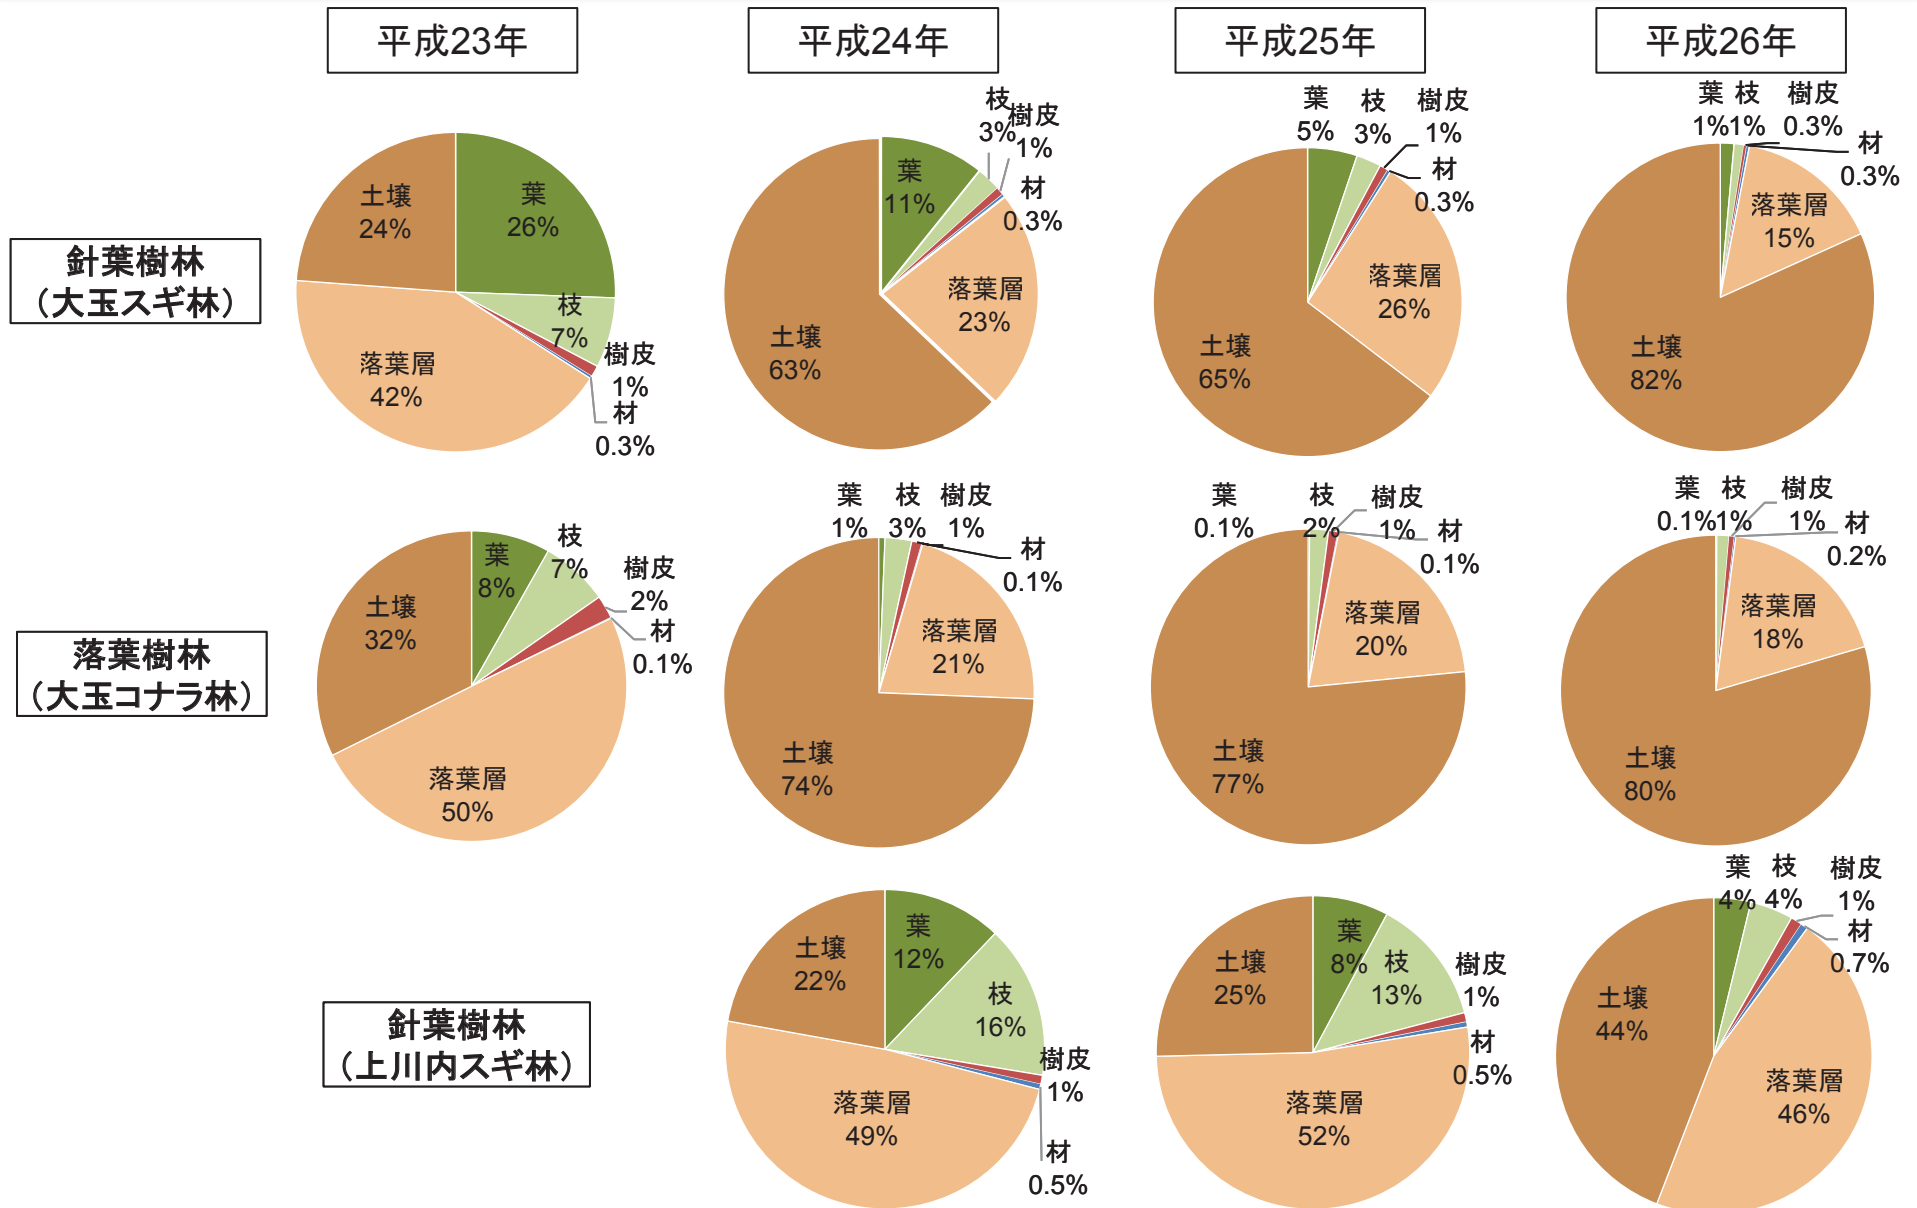

森林内の放射性セシウム分布状況の変化

林野庁「平成26年度森林内の放射性物質の分布状況調査結果について」

林野庁