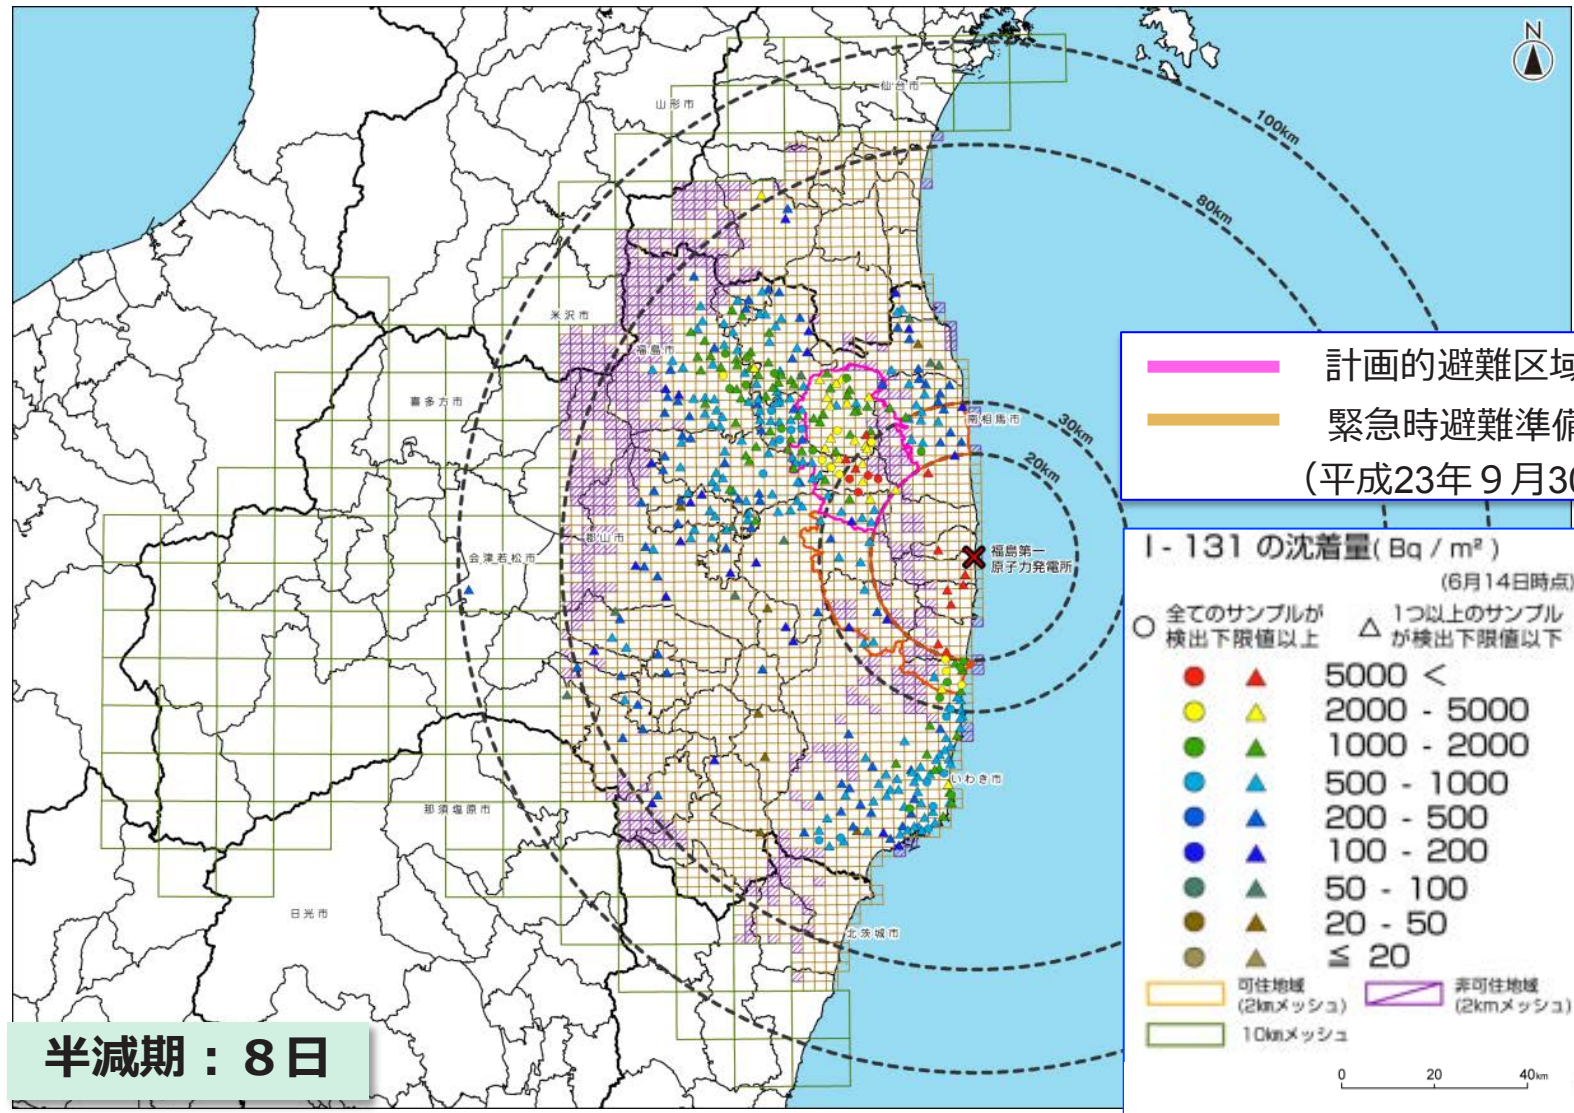

# ヨウ素131 (福島県東部)

## ヨウ素131の土壤濃度マップ

Bq/m<sup>2</sup>: ベクレル/平方メートル

文部科学省報道発表 平成23年9月21日 (平成23年6月14日現在の値に換算)