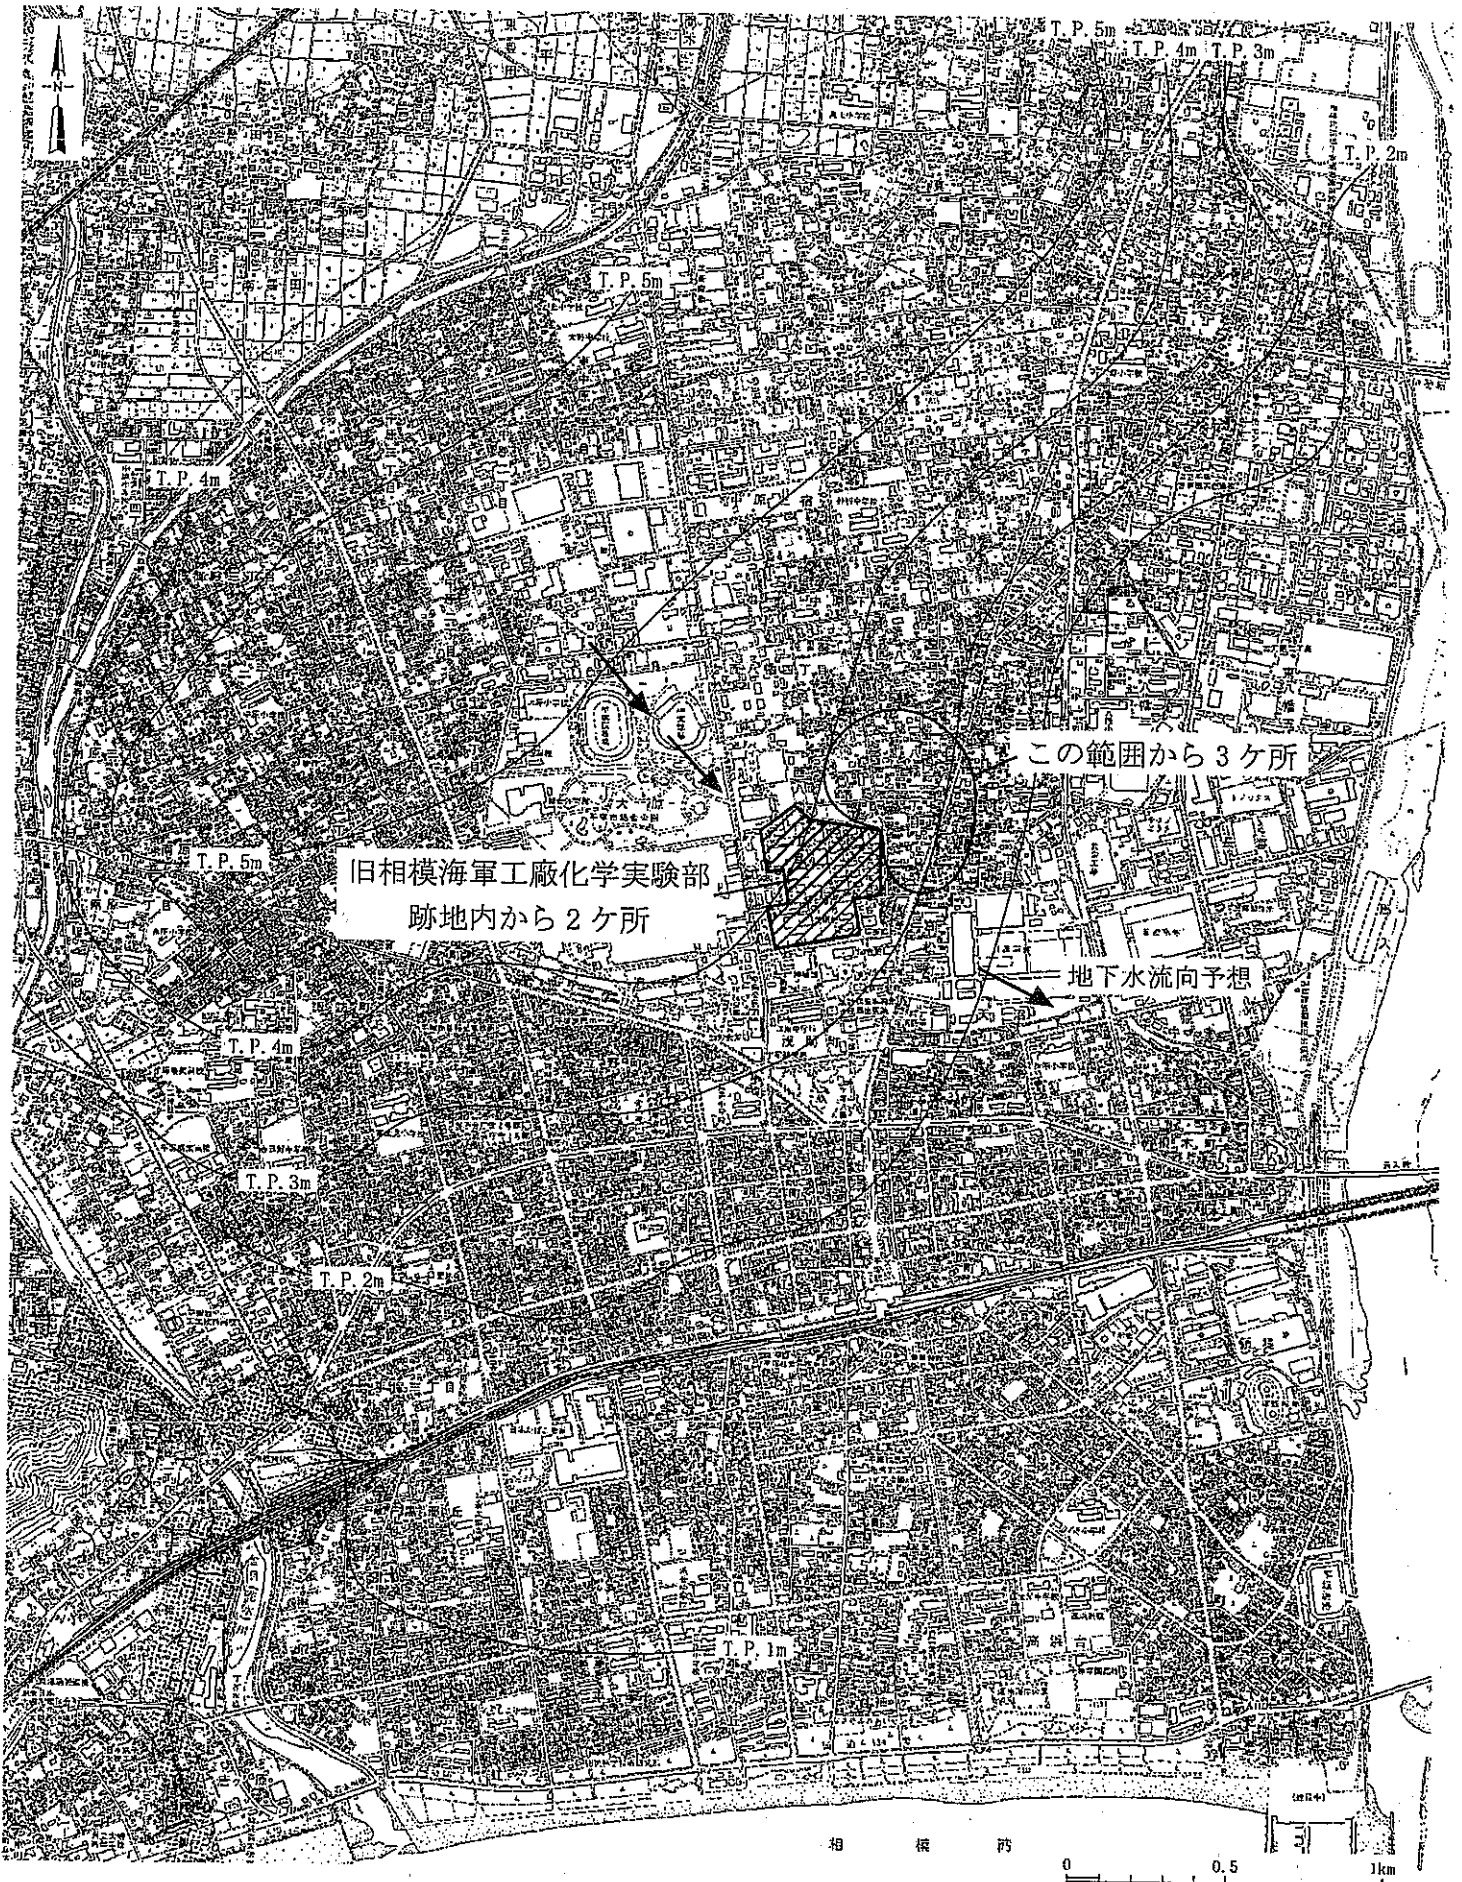

# 4-2 平成 16 年度 平塚市における環境調査対象の井戸

# 4-3 平成16年度 習志野市及び船橋市における環境調査対象井戸

凡例：  
-----：習志野学校跡地境界線