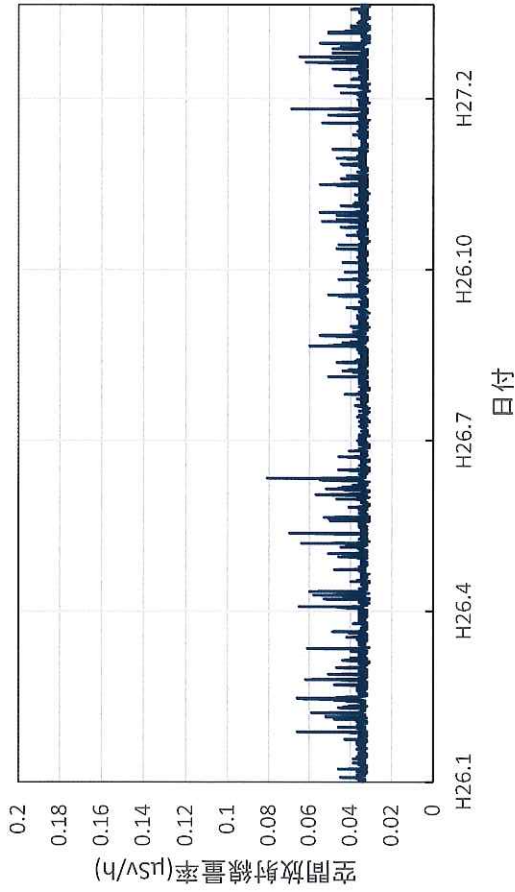

宮崎県都城市 都城保健所の空間放射線量率(10分値使用)

鹿児島県鹿児島市 環境保健センターの空間放射線量率(10分値使用)

鹿児島県南さつま市 南薩地域振興局の空間放射線量率(10分値使用)

鹿児島県霧島市 始良・伊佐地域振興局霧島庁舎の空間放射線量率(10分値使用)

鹿児島県鹿屋市 大隅地域振興局の空間放射線量率(10分値使用)

鹿児島県西之表市 熊毛支庁の空間放射線量率(10分値使用)

鹿児島県奄美市 大島支庁の空間放射線量率(10分値使用)