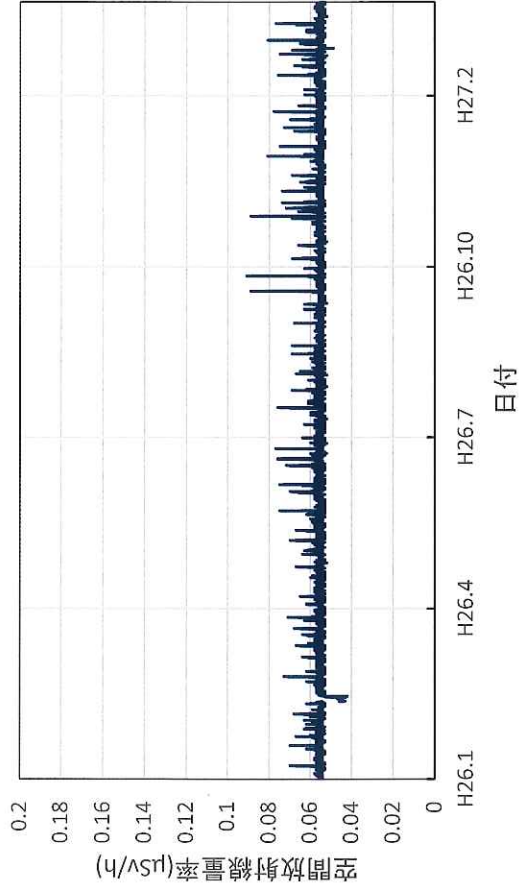

広島県尾道市 東部厚生環境事務所の空間放射線量率(10分値使用)