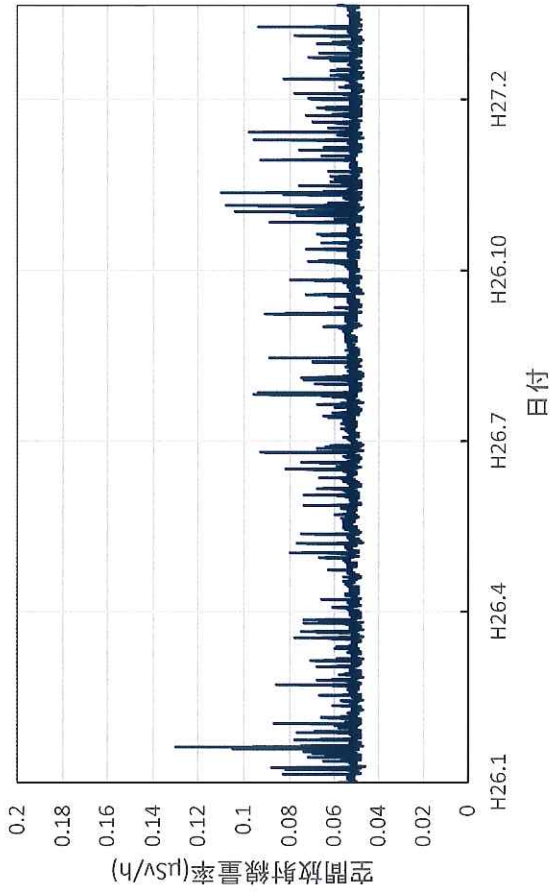

和歌山県和歌山市 県環境衛生研究センターの空間放射線量率
(10分値使用)

和歌山県橋本市 伊都総合庁舎の空間放射線量率(10分値使用)

和歌山県田辺市 西牟婁総合庁舎の空間放射線量率(10分値使用)

和歌山県新宮市 東牟婁総合庁舎の空間放射線量率(10分値使用)

鳥取県湯梨浜町 県衛生環境研究所の空間放射線量率(10分値使用)

鳥取県琴浦町 赤碓ふれあい交流会館の空間放射線量率(10分値使用)

鳥取県南部町 南部町法勝寺庁舎の空間放射線量率(10分値使用)

鳥取県日野町 日野総合事務所の空間放射線量率(10分値使用)

鳥取県大山町 大山町役場大山支所の空間放射線量率(10分値使用)

鳥取県鳥取市 鳥取県庁の空間放射線量率(10分値使用)

島根県松江市 県保健環境科学研究所(H27/2廃止)の空間放射線量率(10分値使用)

島根県大田市 大田高校の空間放射線量率(10分値使用)

島根県江津市 江津市分庁舎の空間放射線量率(10分値使用)

島根県浜田市 浜田合同庁舎の空間放射線量率(10分値使用)