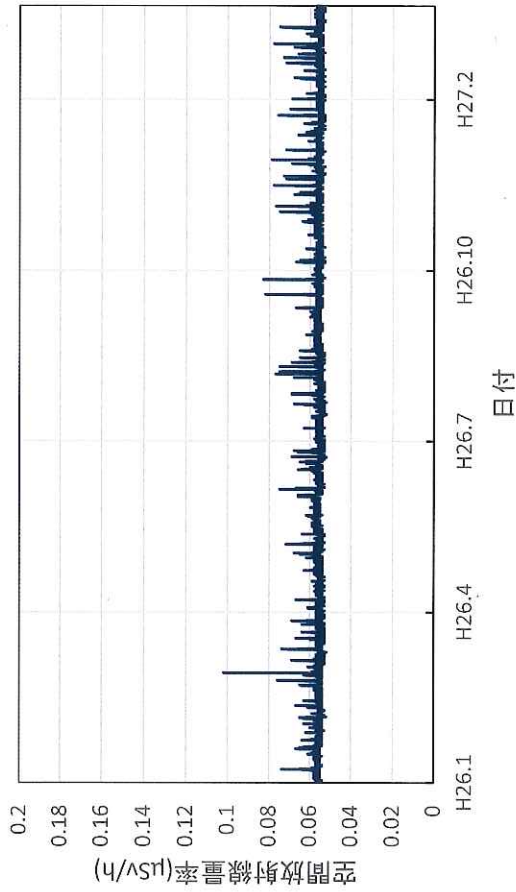

徳島県三好市 池田総合体育館の空間放射線量率(10分値使用)

香川県高松市 県環境保健研究センターの空間放射線量率(10分値使用)

香川県さぬき市 東讃保健福祉事務所の空間放射線量率(10分値使用)

香川県丸亀市 中讃保健福祉事務所の空間放射線量率(10分値使用)

香川県観音寺市 西讃保健福祉事務所の空間放射線量率(10分値使用)

愛媛県松山市 県衛生環境研究所(H27/2廃止)の空間放射線量率(10分値使用)