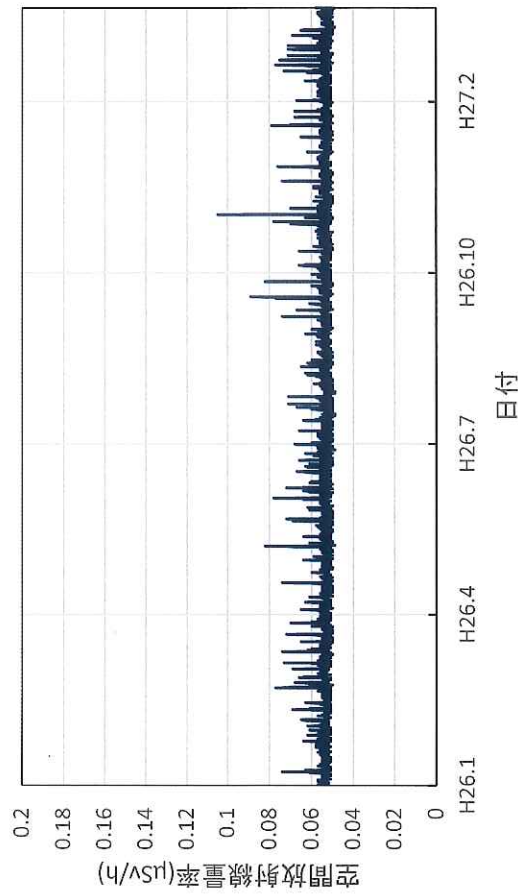

山口県萩市 萩総合庁舎の空間放射線量率(10分値使用)

山口県下関市 西部高等産業技術学校の空間放射線量率(10分
値使用)

山口県周防大島町 農林総合技術センター柑きつ振興センター
の空間放射線量率(10分値使用)

徳島県徳島市 徳島保健所の空間放射線量率(10分値使用)

徳島県鳴門市 東部県土整備局鳴門庁舎の空間放射線量率(10
分値使用)

徳島県美波町 南部総合県民局美波庁舎の空間放射線量率(10
分値使用)