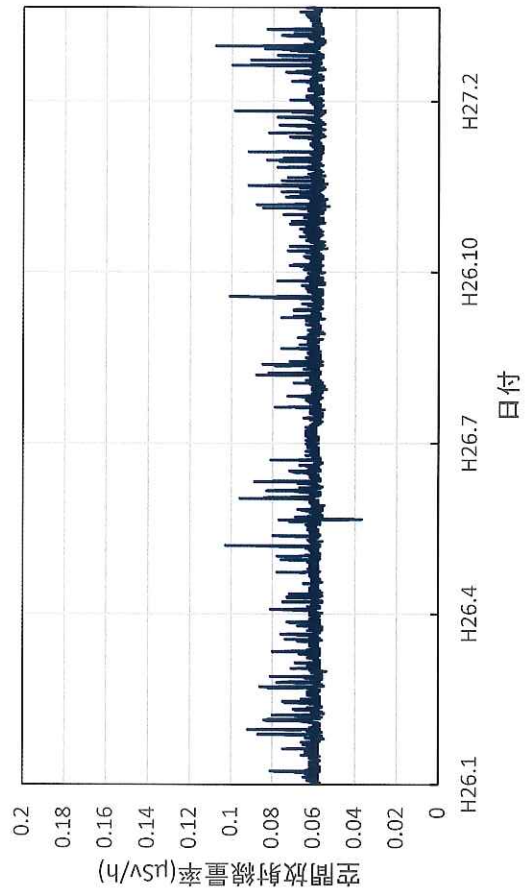

高知県四万十市 中村高等技術学校の空間放射線量率(10分値使用)