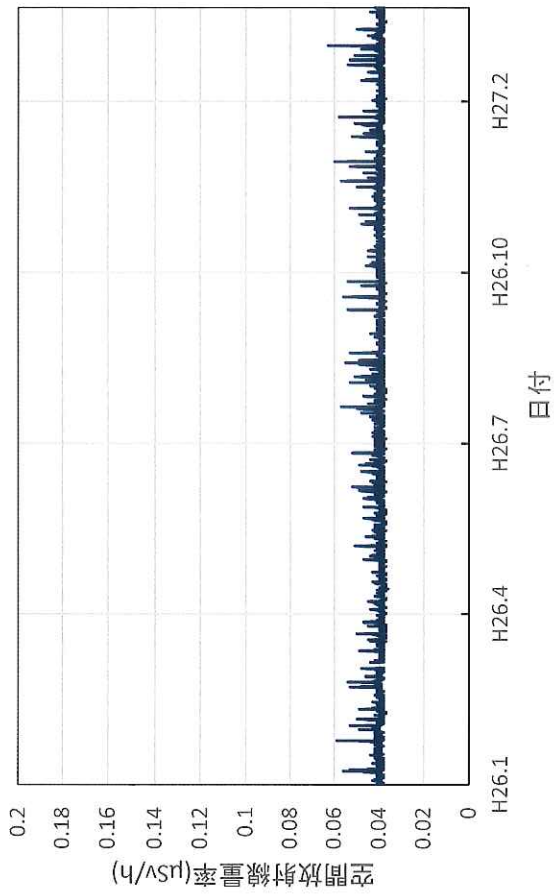

山口県萩市 萩総合庁舎の空間放射線量率(10分値使用)

山口県下関市 西部高等産業技術学校の空間放射線量率(10分
値使用)

山口県周防大島町 農林総合技術センター柑きつ振興センター
の空間放射線量率(10分値使用)

徳島県徳島市 徳島保健所の空間放射線量率(10分値使用)

徳島県鳴門市 東部県土整備局鳴門庁舎の空間放射線量率(10
分値使用)

徳島県美波町 南部総合県民局美波庁舎の空間放射線量率(10
分値使用)