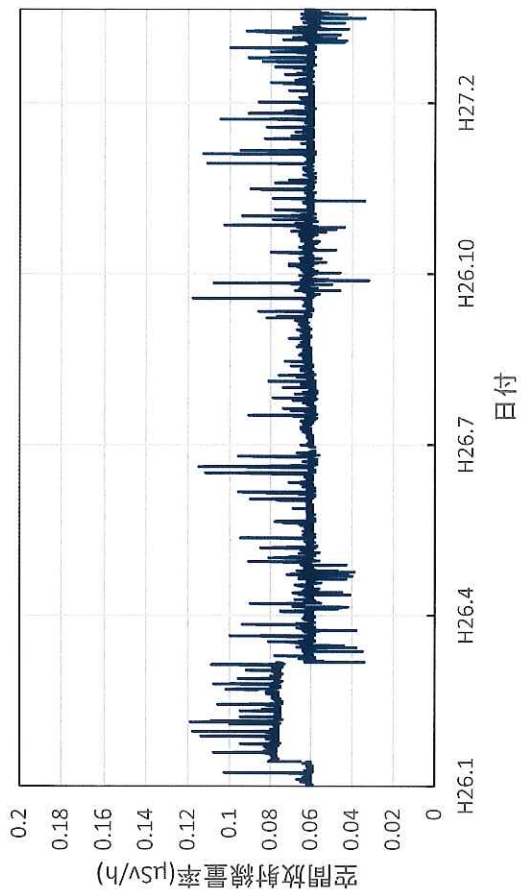

山口県周防大島町 農林総合技術センター柑きつ振興センター
の空間放射線量率(10分値使用)