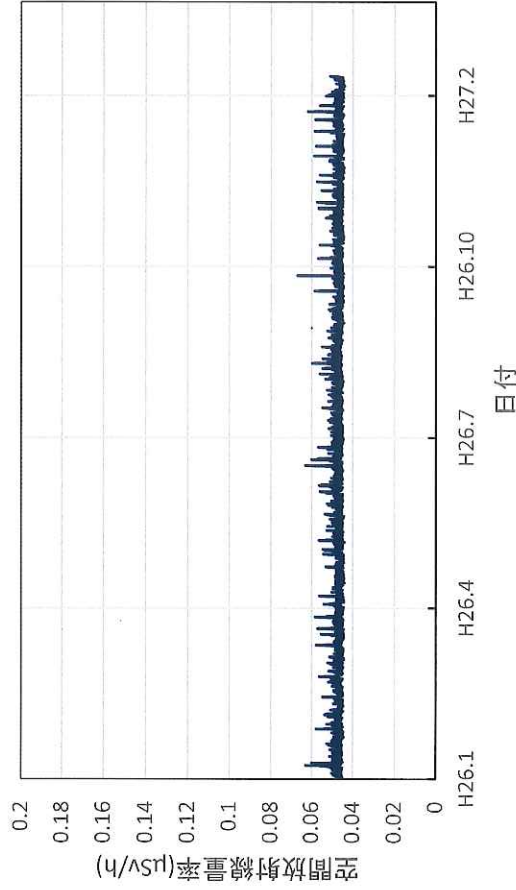

徳島県三好市 池田総合体育館の空間放射線量率(10分値使用)

香川県高松市 県環境保健研究センターの空間放射線量率(10分値使用)

香川県さぬき市 東讃保健福祉事務所の空間放射線量率(10分値使用)

香川県丸亀市 中讃保健福祉事務所の空間放射線量率(10分値使用)

香川県観音寺市 西讃保健福祉事務所の空間放射線量率(10分値使用)

愛媛県松山市 県衛生環境研究所(H27/2廃止)の空間放射線量率(10分値使用)