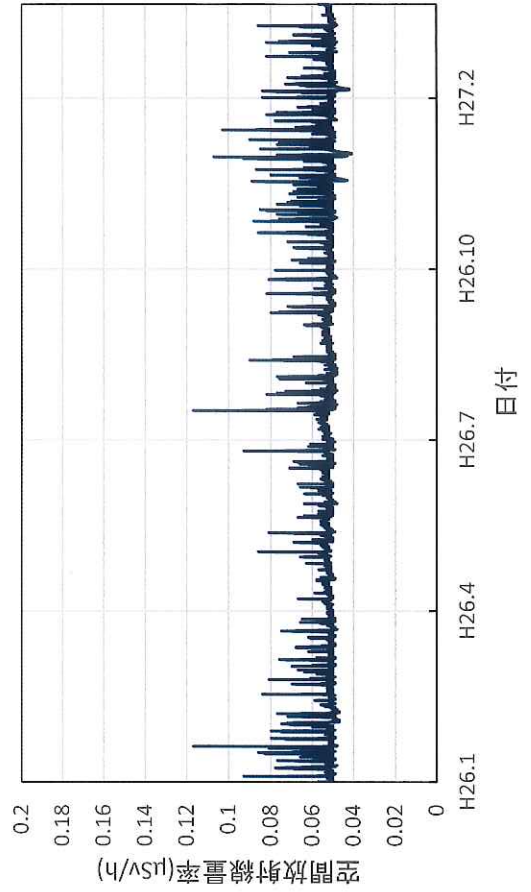

兵庫県豊岡市 豊岡総合庁舎の空間放射線量率(10分値使用)

兵庫県丹波市 柏原総合庁舎の空間放射線量率(10分値使用)

兵庫県洲本市 洲本総合庁舎の空間放射線量率(10分値使用)

奈良県大和高田市 県高田土木事務所の空間放射線量率(10分値使用)

奈良県宇陀市 県宇陀川浄化センターの空間放射線量率(10分
値使用)

奈良県下市町 県吉野保健所の空間放射線量率(10分値使用)

奈良県奈良市 奈良土木事務所の空間放射線量率(10分値使
用)

和歌山県和歌山市 県環境衛生研究センターの空間放射線量率
(10分値使用)

和歌山県橋本市 伊都総合庁舎の空間放射線量率(10分値使用)

和歌山県田辺市 西牟婁総合庁舎の空間放射線量率(10分値使用)

和歌山県新宮市 東牟婁総合庁舎の空間放射線量率(10分値使用)

鳥取県湯梨浜町 県衛生環境研究所の空間放射線量率(10分値使用)

鳥取県琴浦町 赤碓ふれあい交流会館の空間放射線量率(10分値使用)

鳥取県南部町 南部町法勝寺庁舎の空間放射線量率(10分値使用)

鳥取県日野町 日野総合事務所の空間放射線量率(10分値使用)

鳥取県大山町 大山町役場大山支所の空間放射線量率(10分値使用)

鳥取県鳥取市 鳥取県庁の空間放射線量率(10分値使用)

島根県松江市 県保健環境科学研究所(H27/2廃止)の空間放射線量率(10分値使用)

島根県大田市 大田高校の空間放射線量率(10分値使用)

島根県江津市 江津市分庁舎の空間放射線量率(10分値使用)

島根県浜田市 浜田合同庁舎の空間放射線量率(10分値使用)