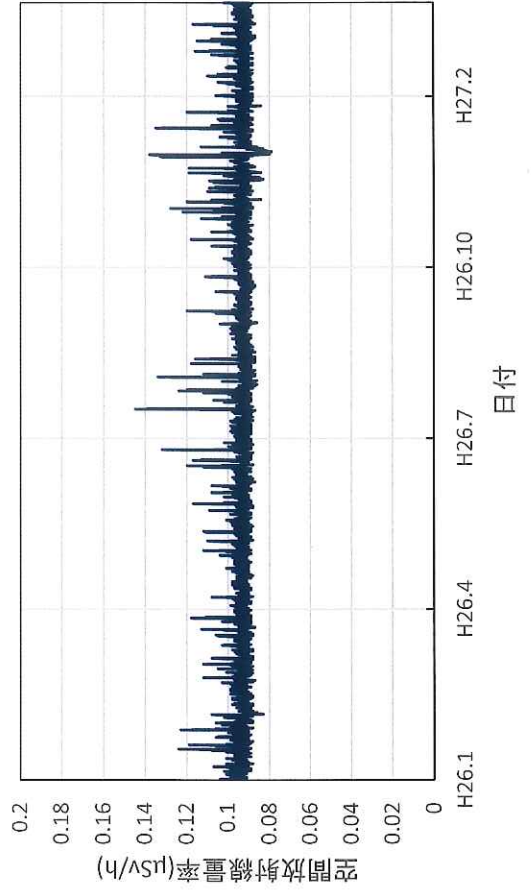

広島県廿日市市 西部厚生環境事務所の空間放射線量率(10分値使用)

広島県東広島市 西部厚生環境事務所の空間放射線量率(10分値使用)

広島県尾道市 東部厚生環境事務所の空間放射線量率(10分値使用)

広島県三次市 北部厚生環境事務所の空間放射線量率(10分値使用)

山口県山口市 県環境保健センター大歳庁舎の空間放射線量率
(10分値使用)

山口県岩国市 岩国健康福祉センターの空間放射線量率(10分
値使用)