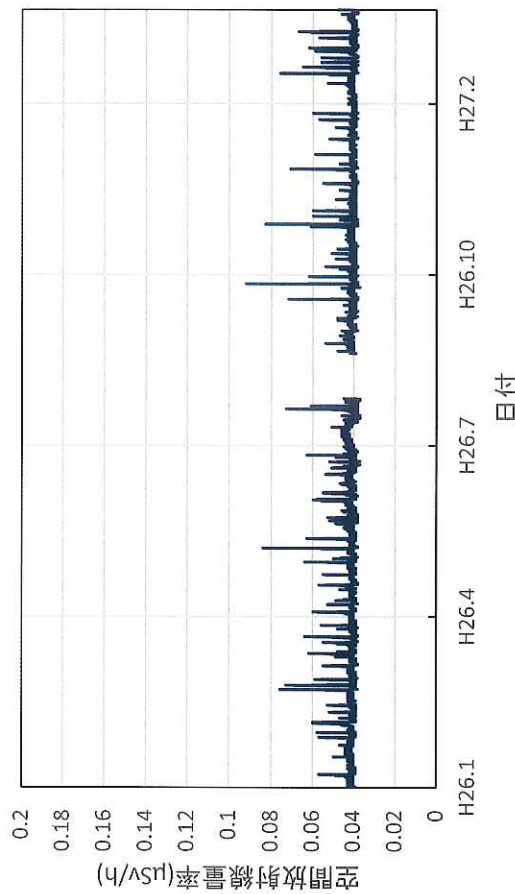

愛媛県新居浜市 総合科学博物館の空間放射線量率(10分値使用)

愛媛県今治市 県立今治中等教育学校の空間放射線量率(10分値使用)

愛媛県八幡浜市 市立武道館の空間放射線量率(10分値使用)

愛媛県宇和島市 県南予地方局宇和島庁舎の空間放射線量率
(10分値使用)

高知県高知市 県保健衛生総合庁舎の空間放射線量率(10分値使用)

高知県安芸市 安芸広域公園里のゾーンの空間放射線量率(10分値使用)

高知県本山町 中央東土木事務所本山事務所の空間放射線量率(10分値使用)