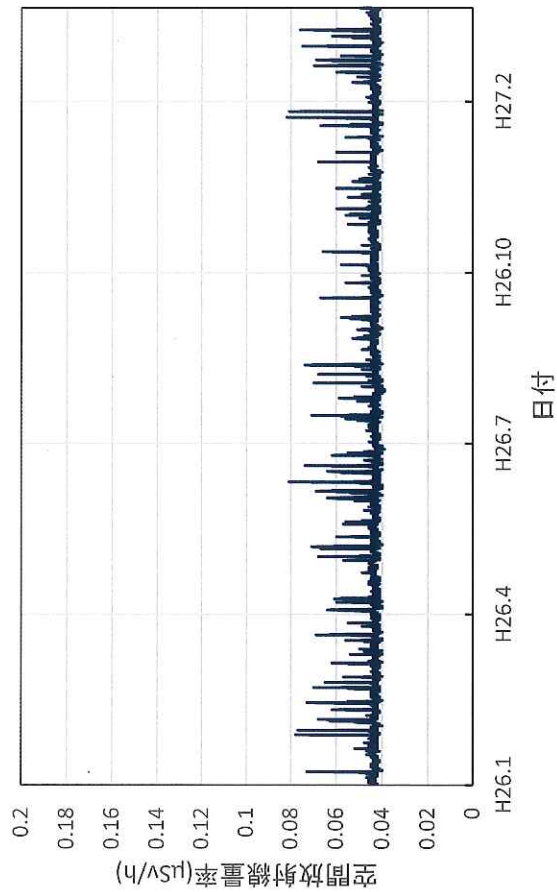

佐賀県鹿島市 鹿島総合庁舎(H27/8廃止)の空間放射線量率(10分値使用)

長崎県大村市 県環境保健研究センターの空間放射線量率(10分値使用)

長崎県長崎市 県西彼保健所の空間放射線量率(10分値使用)

長崎県島原市 県南保健所の空間放射線量率(10分値使用)

長崎県平戸市 県北保健所の空間放射線量率(10分値使用)

長崎県松浦市 松浦市役所の空間放射線量率(10分値使用)

長崎県杵岐市 杵岐保健所の空間放射線量率(10分値使用)