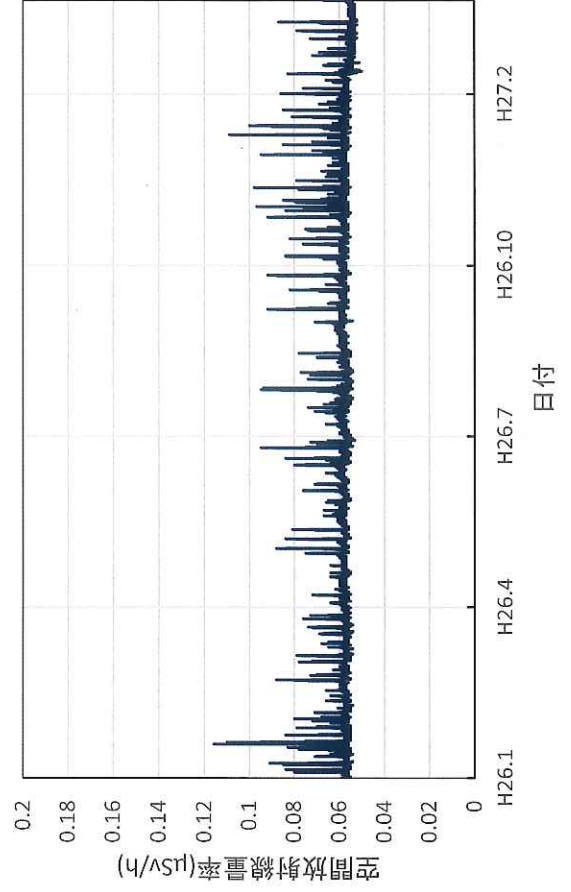

和歌山県和歌山市 県環境衛生研究センターの空間放射線量率
(10分値使用)

和歌山県橋本市 伊都総合庁舎の空間放射線量率(10分値使用)

和歌山県田辺市 西牟婁総合庁舎の空間放射線量率(10分値使用)

和歌山県新宮市 東牟婁総合庁舎の空間放射線量率(10分値使用)

鳥取県湯梨浜町 県衛生環境研究所の空間放射線量率(10分値使用)

鳥取県琴浦町 赤碓ふれあい交流会館の空間放射線量率(10分値使用)

鳥取県南部町 南部町法勝寺庁舎の空間放射線量率(10分値使用)

鳥取県日野町 日野総合事務所の空間放射線量率(10分値使用)

鳥取県大山町 大山町役場大山支所の空間放射線量率(10分値使用)

鳥取県鳥取市 鳥取県庁の空間放射線量率(10分値使用)

島根県松江市 県保健環境科学研究所(H27/2廃止)の空間放射線量率(10分値使用)

島根県大田市 大田高校の空間放射線量率(10分値使用)

島根県江津市 江津市分庁舎の空間放射線量率(10分値使用)

島根県浜田市 浜田合同庁舎の空間放射線量率(10分値使用)