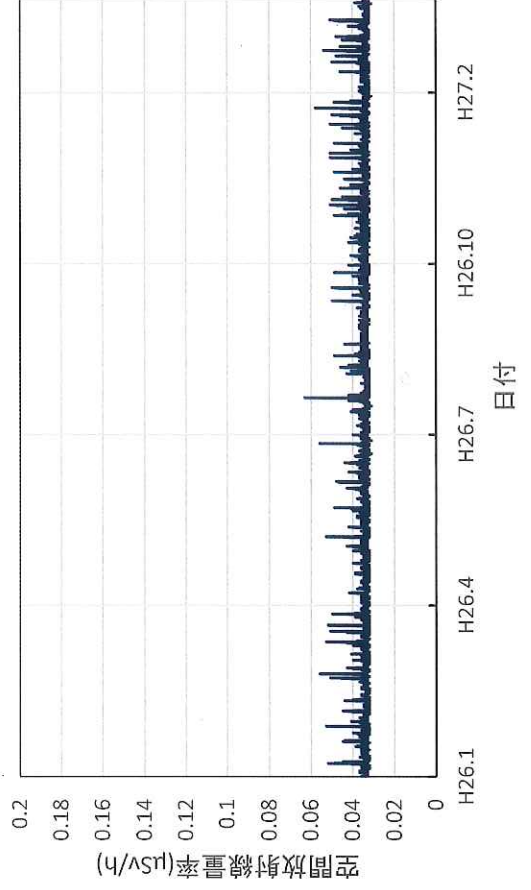

兵庫県豊岡市 豊岡総合庁舎の空間放射線量率(10分値使用)

兵庫県丹波市 柏原総合庁舎の空間放射線量率(10分値使用)

兵庫県洲本市 洲本総合庁舎の空間放射線量率(10分値使用)

奈良県大和高田市 県高田土木事務所の空間放射線量率(10分値使用)

奈良県宇陀市 県宇陀川浄化センターの空間放射線量率(10分
値使用)

奈良県下市町 県吉野保健所の空間放射線量率(10分値使用)

奈良県奈良市 奈良土木事務所の空間放射線量率(10分値使
用)

和歌山県和歌山市 県環境衛生研究センターの空間放射線量率
(10分値使用)

和歌山県橋本市 伊都総合庁舎の空間放射線量率(10分値使用)

和歌山県田辺市 西牟婁総合庁舎の空間放射線量率(10分値使用)

和歌山県新宮市 東牟婁総合庁舎の空間放射線量率(10分値使用)

鳥取県湯梨浜町 県衛生環境研究所の空間放射線量率(10分値使用)

鳥取県琴浦町 赤碓ふれあい交流会館の空間放射線量率(10分値使用)

鳥取県南部町 南部町法勝寺庁舎の空間放射線量率(10分値使用)

鳥取県日野町 日野総合事務所の空間放射線量率(10分値使用)

鳥取県大山町 大山町役場大山支所の空間放射線量率(10分値使用)

鳥取県鳥取市 鳥取県庁の空間放射線量率(10分値使用)

島根県松江市 県保健環境科学研究所(H27/2廃止)の空間放射線量率(10分値使用)

島根県大田市 大田高校の空間放射線量率(10分値使用)

島根県江津市 江津市分庁舎の空間放射線量率(10分値使用)

島根県浜田市 浜田合同庁舎の空間放射線量率(10分値使用)