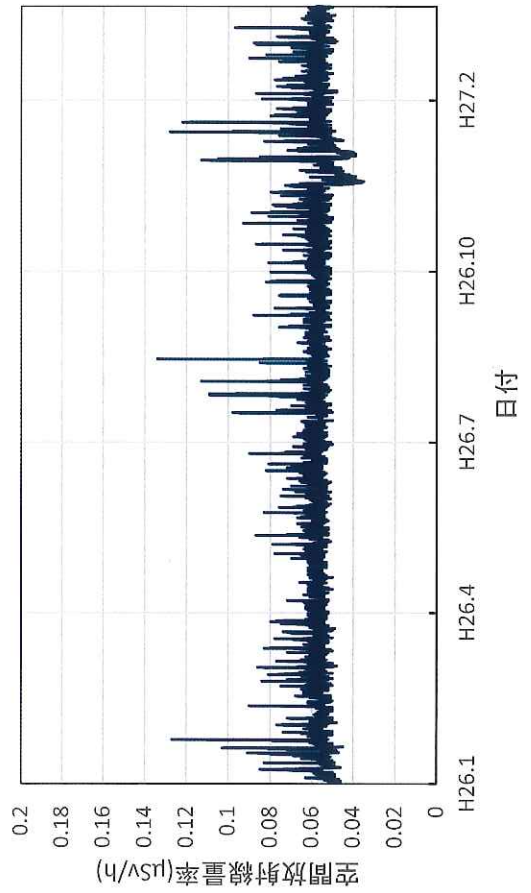

兵庫県豊岡市 豊岡総合庁舎の空間放射線量率(10分値使用)

兵庫県丹波市 柏原総合庁舎の空間放射線量率(10分値使用)

兵庫県洲本市 洲本総合庁舎の空間放射線量率(10分値使用)

奈良県大和高田市 県高田土木事務所の空間放射線量率(10分値使用)

奈良県宇陀市 県宇陀川浄化センターの空間放射線量率(10分
値使用)

奈良県下市町 県吉野保健所の空間放射線量率(10分値使用)

奈良県奈良市 奈良土木事務所の空間放射線量率(10分値使
用)

和歌山県和歌山市 県環境衛生研究センターの空間放射線量率
(10分値使用)

和歌山県橋本市 伊都総合庁舎の空間放射線量率(10分値使用)

和歌山県田辺市 西牟婁総合庁舎の空間放射線量率(10分値使用)

和歌山県新宮市 東牟婁総合庁舎の空間放射線量率(10分値使用)

鳥取県湯梨浜町 県衛生環境研究所の空間放射線量率(10分値使用)

鳥取県琴浦町 赤碓ふれあい交流会館の空間放射線量率(10分値使用)

鳥取県南部町 南部町法勝寺庁舎の空間放射線量率(10分値使用)

鳥取県日野町 日野総合事務所の空間放射線量率(10分値使用)

鳥取県大山町 大山町役場大山支所の空間放射線量率(10分値使用)

鳥取県鳥取市 鳥取県庁の空間放射線量率(10分値使用)

島根県松江市 県保健環境科学研究所(H27/2廃止)の空間放射線量率(10分値使用)

島根県大田市 大田高校の空間放射線量率(10分値使用)

島根県江津市 江津市分庁舎の空間放射線量率(10分値使用)

島根県浜田市 浜田合同庁舎の空間放射線量率(10分値使用)