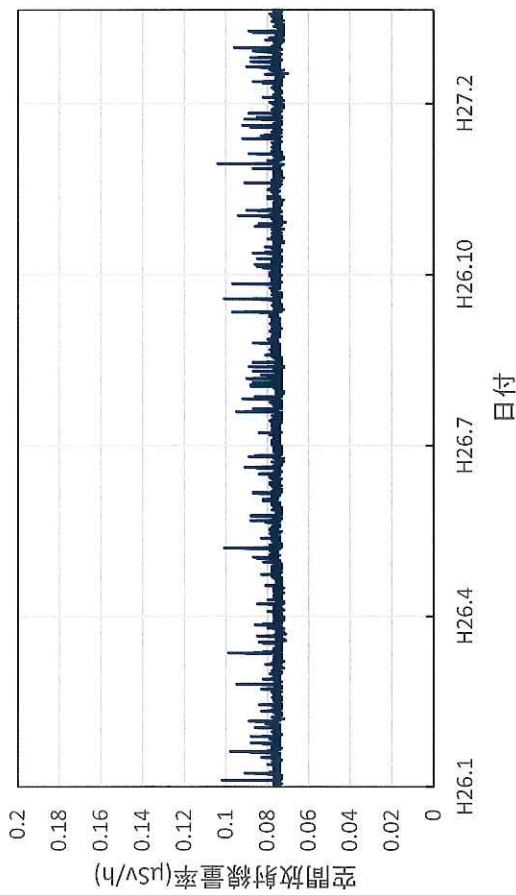

香川県さぬき市 東讃保健福祉事務所の空間放射線量率(10分値使用)