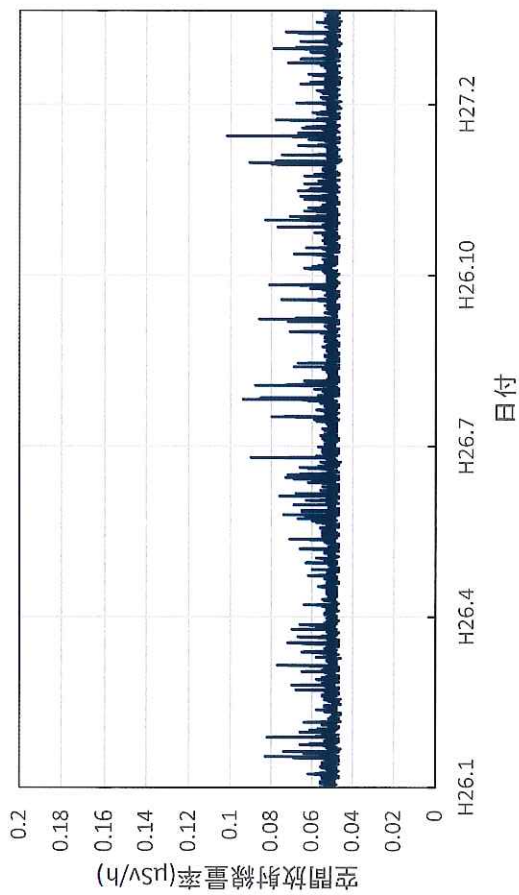

鳥取県日野町 日野総合事務所の空間放射線量率(10分値使用)

鳥取県大山町 大山町役場大山支所の空間放射線量率(10分値使用)

鳥取県鳥取市 鳥取県庁の空間放射線量率(10分値使用)

島根県松江市 県保健環境科学研究所(H27/2廃止)の空間放射線量率(10分値使用)

島根県大田市 大田高校の空間放射線量率(10分値使用)

島根県江津市 江津市分庁舎の空間放射線量率(10分値使用)

島根県浜田市 浜田合同庁舎の空間放射線量率(10分値使用)

島根県邑南町 邑南町役場の空間放射線量率(10分値使用)

岡山県岡山市 県環境保健センターの空間放射線量率(10分値使用)

岡山県笠岡市 笠岡小学校の空間放射線量率(10分値使用)

岡山県新見市 備中県民局新見地域事務所の空間放射線量率
(10分値使用)

岡山県津山市 県食肉衛生検査所の空間放射線量率(10分値使用)

岡山県和气町 備前県民局東備地域事務所の空間放射線量率
(10分値使用)

広島県広島市 県健康福祉センターの空間放射線量率(10分値使用)