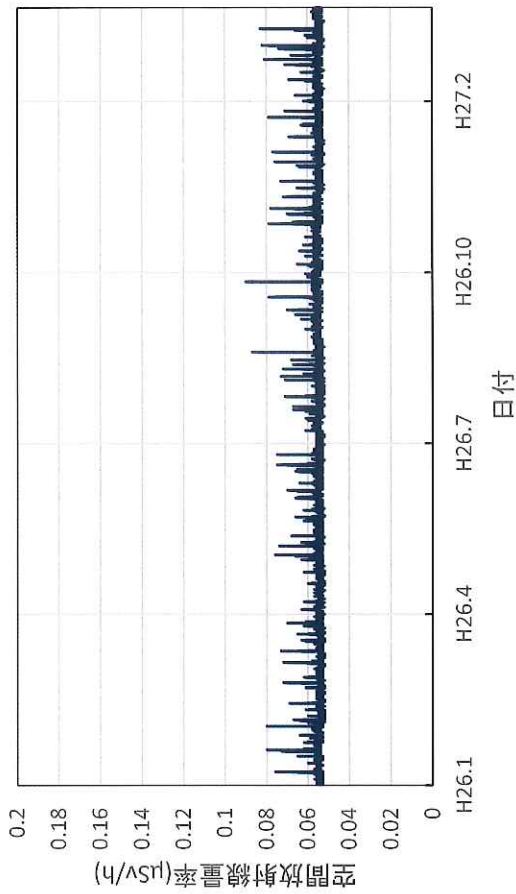

徳島県三好市 池田総合体育館の空間放射線量率(10分値使用)

香川県高松市 県環境保健研究センターの空間放射線量率(10分値使用)

香川県さぬき市 東讃保健福祉事務所の空間放射線量率(10分値使用)

香川県丸亀市 中讃保健福祉事務所の空間放射線量率(10分値使用)

香川県観音寺市 西讃保健福祉事務所の空間放射線量率(10分値使用)

愛媛県松山市 県衛生環境研究所(H27/2廃止)の空間放射線量率(10分値使用)