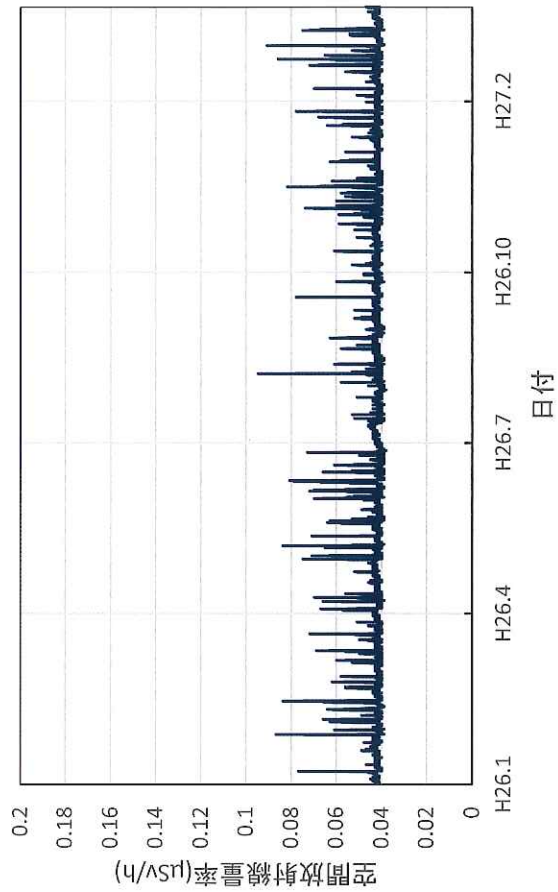

熊本県宇土市 県保健環境科学研究所の空間放射線量率(10分値使用)

熊本県荒尾市 荒尾市役所の空間放射線量率(10分値使用)

熊本県熊本市 熊本県庁の空間放射線量率(10分値使用)

熊本県八代市 八代市役所の空間放射線量率(10分値使用)

熊本県水俣市 県環境センターの空間放射線量率(10分値使用)

熊本県天草市 県天草保健所の空間放射線量率(10分値使用)

大分県大分市 県衛生環境研究センターの空間放射線量率(10分値使用)