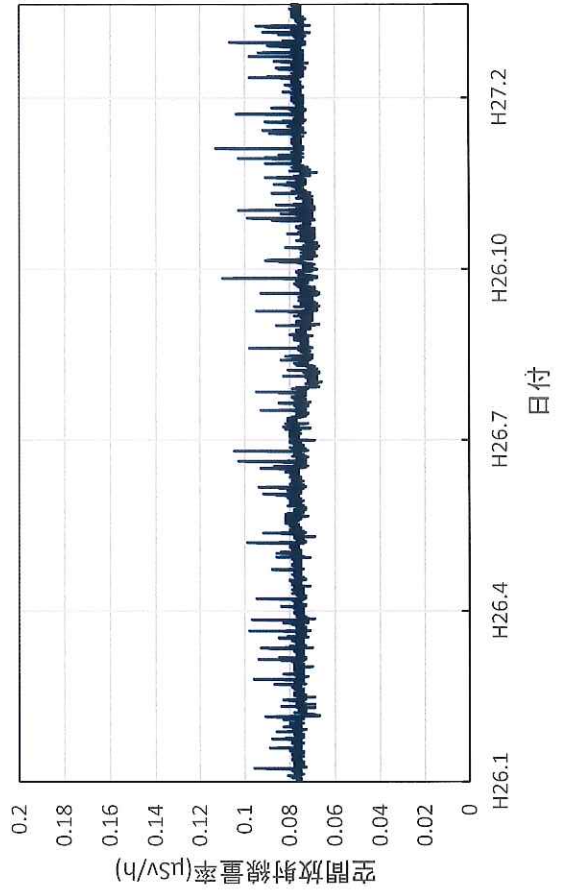

岡山県笠岡市 笠岡小学校の空間放射線量率(10分値使用)