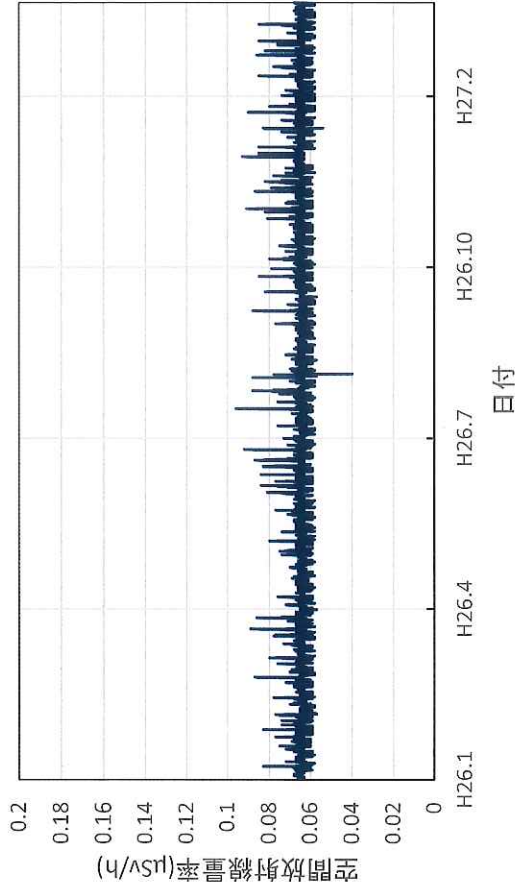

広島県東広島市 西部厚生環境事務所の空間放射線量率(10分値使用)