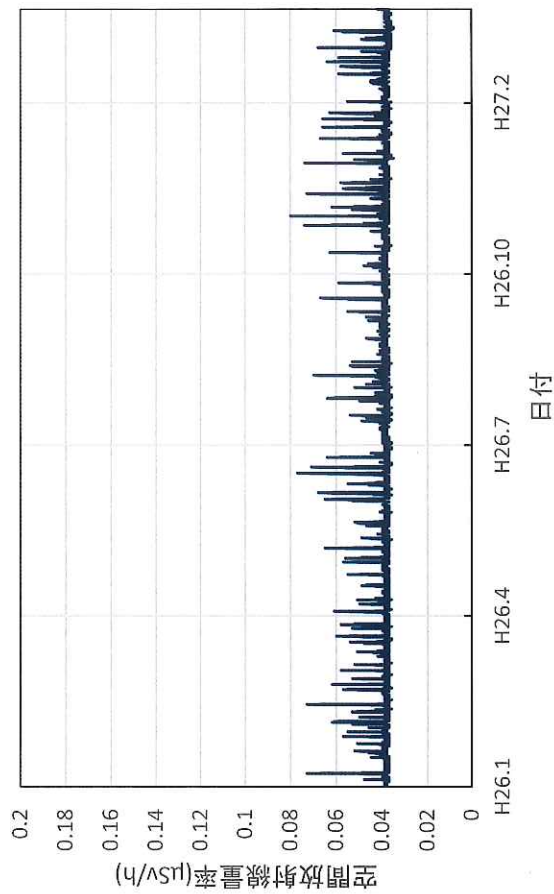

大分県国東市 国東高等学校の空間放射線量率(10分値使用)