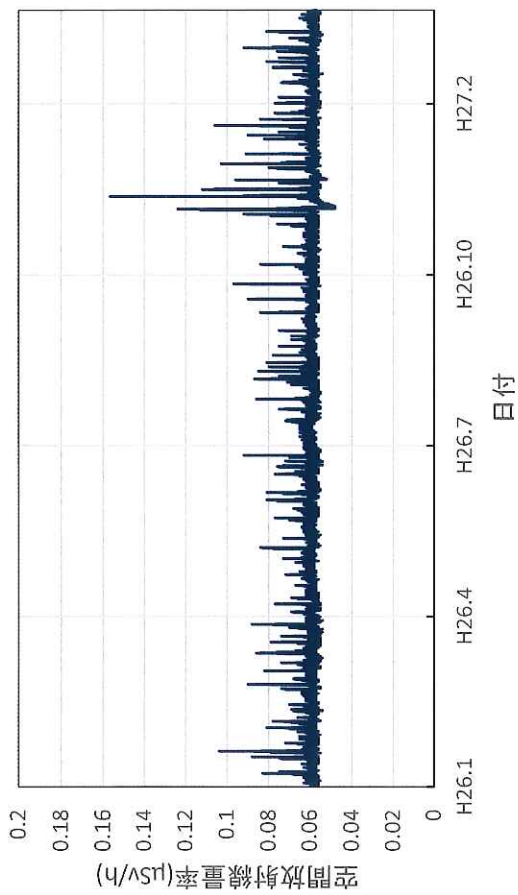

徳島県三好市 池田総合体育館の空間放射線量率(10分値使用)