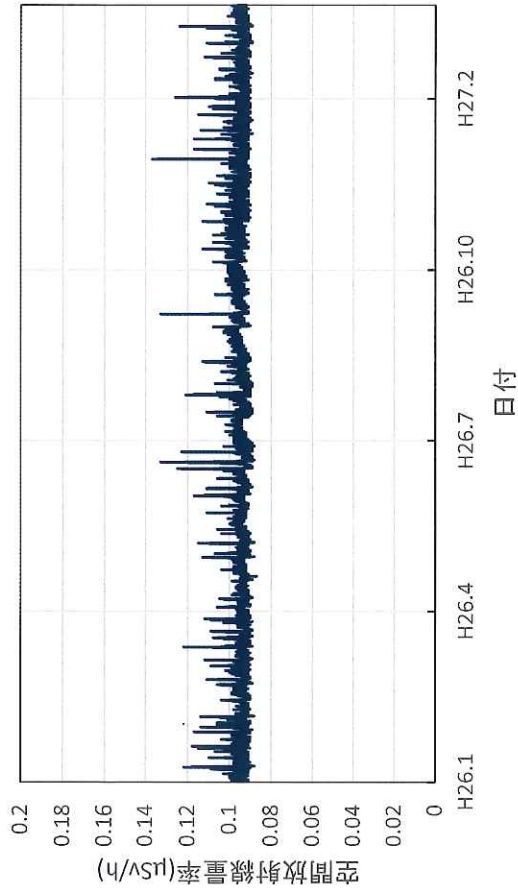

広島県廿日市市 西部厚生環境事務所の空間放射線量率(10分値使用)

広島県東広島市 西部厚生環境事務所の空間放射線量率(10分値使用)

広島県尾道市 東部厚生環境事務所の空間放射線量率(10分値使用)

広島県三次市 北部厚生環境事務所の空間放射線量率(10分値使用)

山口県山口市 県環境保健センター大歳庁舎の空間放射線量率
(10分値使用)

山口県岩国市 岩国健康福祉センターの空間放射線量率(10分
値使用)