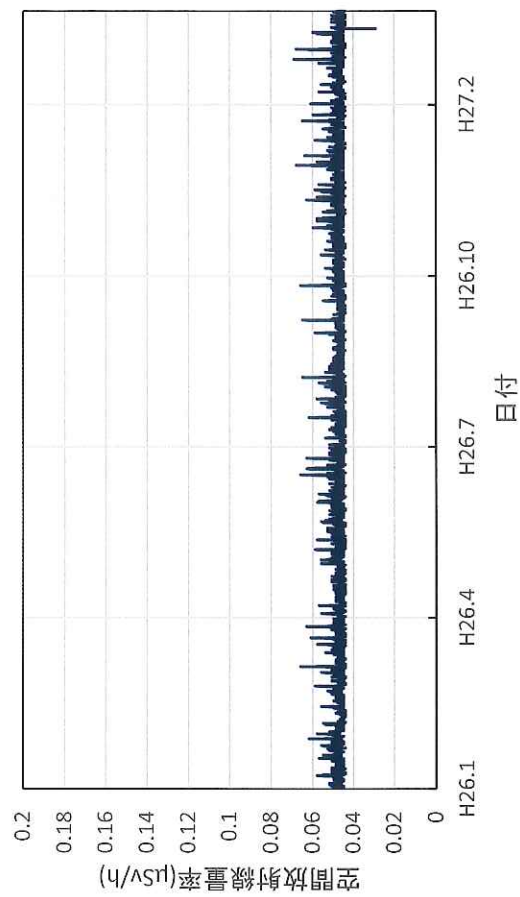

鳥取県日野町 日野総合事務所の空間放射線量率(10分値使用)

鳥取県大山町 大山町役場大山支所の空間放射線量率(10分値使用)

鳥取県鳥取市 鳥取県庁の空間放射線量率(10分値使用)

島根県松江市 県保健環境科学研究所(H27/2廃止)の空間放射線量率(10分値使用)

島根県大田市 大田高校の空間放射線量率(10分値使用)

島根県江津市 江津市分庁舎の空間放射線量率(10分値使用)

島根県浜田市 浜田合同庁舎の空間放射線量率(10分値使用)

島根県邑南町 邑南町役場の空間放射線量率(10分値使用)

岡山県岡山市 県環境保健センターの空間放射線量率(10分値使用)

岡山県笠岡市 笠岡小学校の空間放射線量率(10分値使用)

岡山県新見市 備中県民局新見地域事務所の空間放射線量率
(10分値使用)

岡山県津山市 県食肉衛生検査所の空間放射線量率(10分値使用)

岡山県和气町 備前県民局東備地域事務所の空間放射線量率
(10分値使用)

広島県広島市 県健康福祉センターの空間放射線量率(10分値使用)