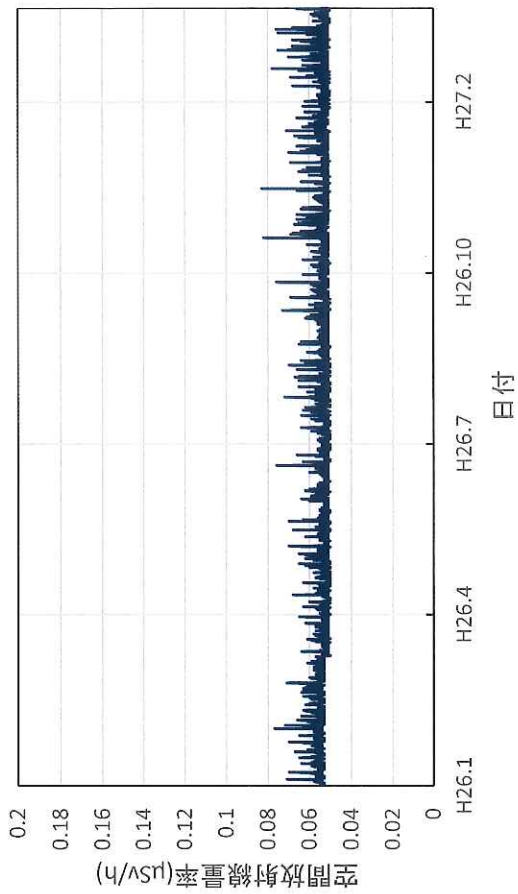

香川県高松市 県環境保健研究センターの空間放射線量率(10分値使用)