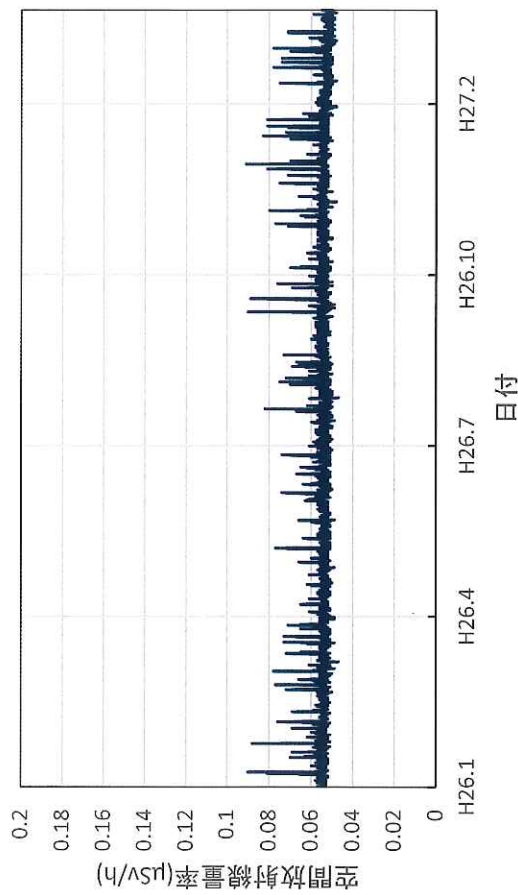

山口県萩市 萩総合庁舎の空間放射線量率(10分値使用)

山口県下関市 西部高等産業技術学校の空間放射線量率(10分
値使用)

山口県周防大島町 農林総合技術センター柑きつ振興センター
の空間放射線量率(10分値使用)

徳島県徳島市 徳島保健所の空間放射線量率(10分値使用)

徳島県鳴門市 東部県土整備局鳴門庁舎の空間放射線量率(10
分値使用)

徳島県美波町 南部総合県民局美波庁舎の空間放射線量率(10
分値使用)