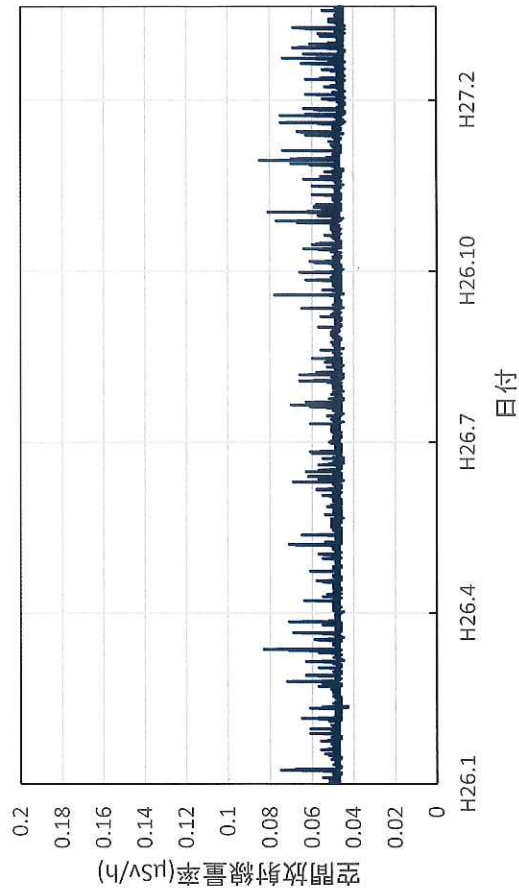

兵庫県豊岡市 豊岡総合庁舎の空間放射線量率(10分値使用)

兵庫県丹波市 柏原総合庁舎の空間放射線量率(10分値使用)

兵庫県洲本市 洲本総合庁舎の空間放射線量率(10分値使用)

奈良県大和高田市 県高田土木事務所の空間放射線量率(10分値使用)

奈良県宇陀市 県宇陀川浄化センターの空間放射線量率(10分
値使用)

奈良県下市町 県吉野保健所の空間放射線量率(10分値使用)

奈良県奈良市 奈良土木事務所の空間放射線量率(10分値使
用)

和歌山県和歌山市 県環境衛生研究センターの空間放射線量率
(10分値使用)

和歌山県橋本市 伊都総合庁舎の空間放射線量率(10分値使用)

和歌山県田辺市 西牟婁総合庁舎の空間放射線量率(10分値使用)

和歌山県新宮市 東牟婁総合庁舎の空間放射線量率(10分値使用)

鳥取県湯梨浜町 県衛生環境研究所の空間放射線量率(10分値使用)

鳥取県琴浦町 赤碓ふれあい交流会館の空間放射線量率(10分値使用)

鳥取県南部町 南部町法勝寺庁舎の空間放射線量率(10分値使用)

鳥取県日野町 日野総合事務所の空間放射線量率(10分値使用)

鳥取県大山町 大山町役場大山支所の空間放射線量率(10分値使用)

鳥取県鳥取市 鳥取県庁の空間放射線量率(10分値使用)

島根県松江市 県保健環境科学研究所(H27/2廃止)の空間放射線量率(10分値使用)

島根県大田市 大田高校の空間放射線量率(10分値使用)

島根県江津市 江津市分庁舎の空間放射線量率(10分値使用)

島根県浜田市 浜田合同庁舎の空間放射線量率(10分値使用)