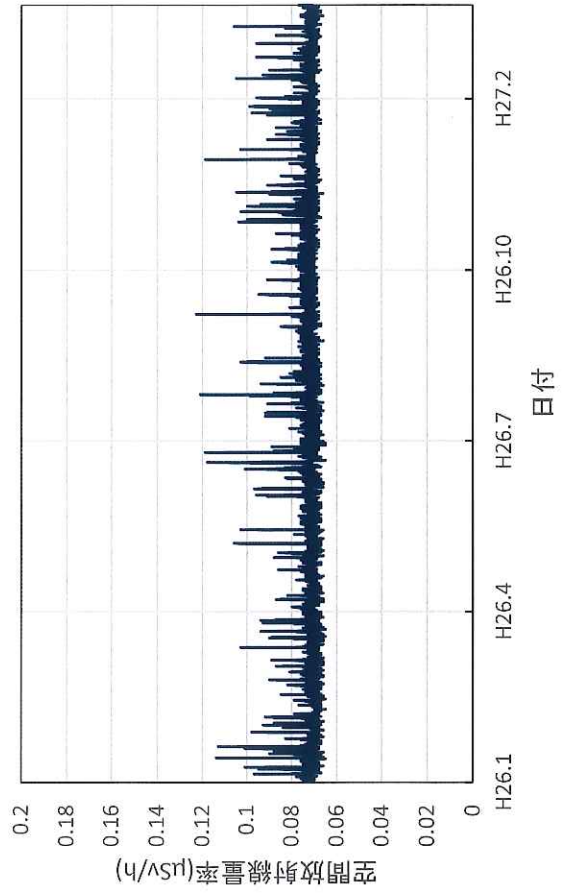

山口県萩市 萩総合庁舎の空間放射線量率(10分値使用)