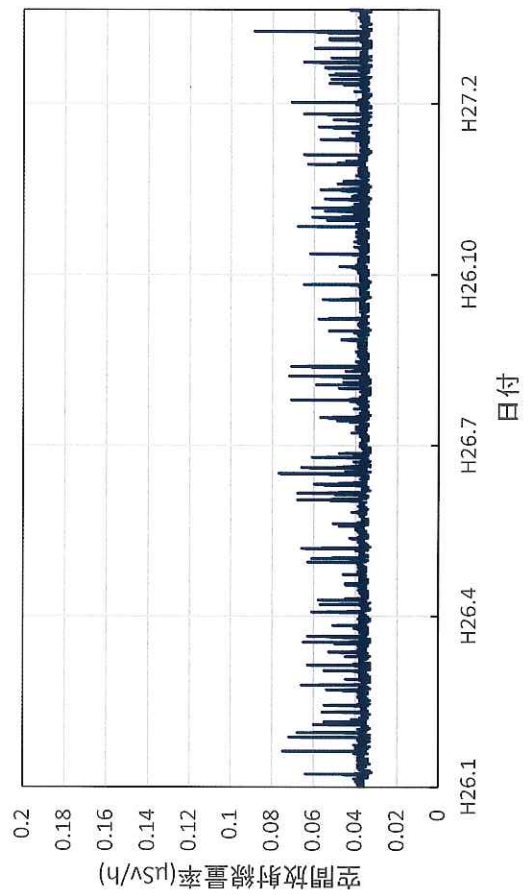

高知県佐川町 中央西福祉保健所の空間放射線量率(10分値使用)

高知県四万十市 中村高等技術学校の空間放射線量率(10分値使用)

福岡県太宰府市 県保健環境研究所の空間放射線量率(10分値使用)

福岡県福岡市 福岡県庁の空間放射線量率(10分値使用)

福岡県糸島市 糸島総合庁舎の空間放射線量率(10分値使用)

福岡県久留米市 久留米総合庁舎の空間放射線量率(10分値使用)

福岡県飯塚市 飯塚総合庁舎の空間放射線量率(10分値使用)