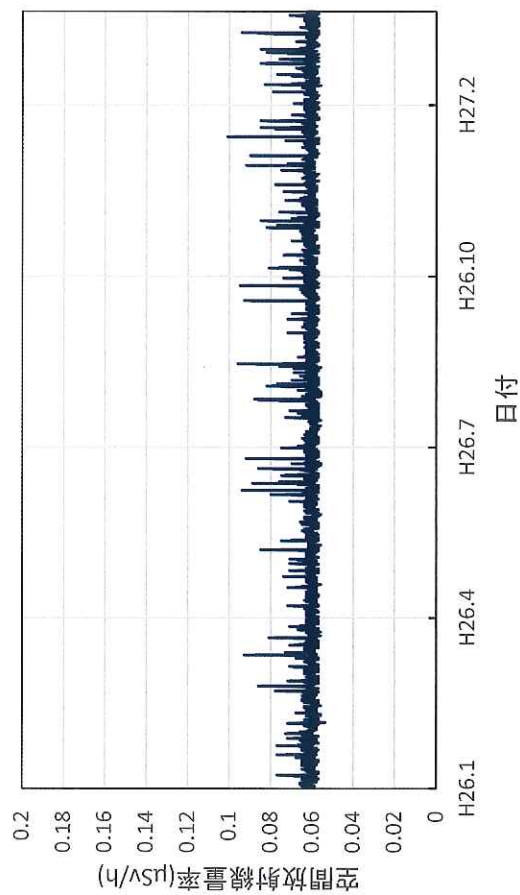

鳥取県日野町 日野総合事務所の空間放射線量率(10分値使用)

鳥取県大山町 大山町役場大山支所の空間放射線量率(10分値使用)

鳥取県鳥取市 鳥取県庁の空間放射線量率(10分値使用)

島根県松江市 県保健環境科学研究所(H27/2廃止)の空間放射線量率(10分値使用)

島根県大田市 大田高校の空間放射線量率(10分値使用)

島根県江津市 江津市分庁舎の空間放射線量率(10分値使用)

島根県浜田市 浜田合同庁舎の空間放射線量率(10分値使用)

島根県邑南町 邑南町役場の空間放射線量率(10分値使用)

岡山県岡山市 県環境保健センターの空間放射線量率(10分値使用)

岡山県笠岡市 笠岡小学校の空間放射線量率(10分値使用)

岡山県新見市 備中県民局新見地域事務所の空間放射線量率
(10分値使用)

岡山県津山市 県食肉衛生検査所の空間放射線量率(10分値使用)

岡山県和气町 備前県民局東備地域事務所の空間放射線量率
(10分値使用)

広島県広島市 県健康福祉センターの空間放射線量率(10分値使用)