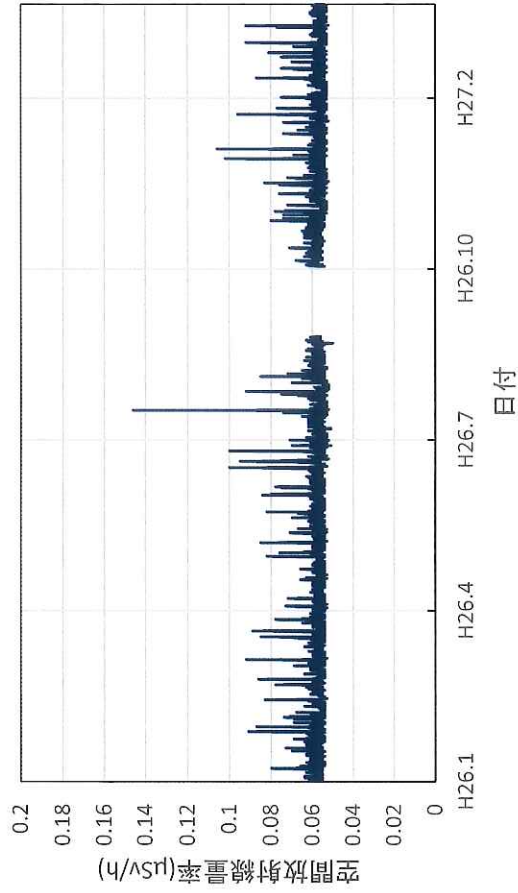

広島県廿日市市 西部厚生環境事務所の空間放射線量率(10分値使用)

広島県東広島市 西部厚生環境事務所の空間放射線量率(10分値使用)

広島県尾道市 東部厚生環境事務所の空間放射線量率(10分値使用)

広島県三次市 北部厚生環境事務所の空間放射線量率(10分値使用)

山口県山口市 県環境保健センター大歳庁舎の空間放射線量率
(10分値使用)

山口県岩国市 岩国健康福祉センターの空間放射線量率(10分
値使用)