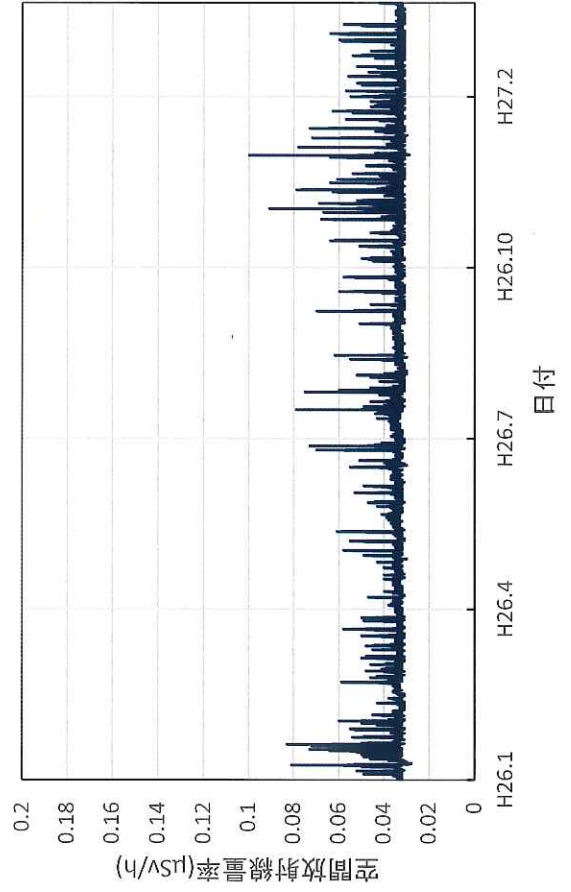

和歌山県和歌山市 県環境衛生研究センターの空間放射線量率
(10分値使用)

和歌山県橋本市 伊都総合庁舎の空間放射線量率(10分値使用)

和歌山県田辺市 西牟婁総合庁舎の空間放射線量率(10分値使用)

和歌山県新宮市 東牟婁総合庁舎の空間放射線量率(10分値使用)

鳥取県湯梨浜町 県衛生環境研究所の空間放射線量率(10分値使用)

鳥取県琴浦町 赤碓ふれあい交流会館の空間放射線量率(10分値使用)

鳥取県南部町 南部町法勝寺庁舎の空間放射線量率(10分値使用)

鳥取県日野町 日野総合事務所の空間放射線量率(10分値使用)

鳥取県大山町 大山町役場大山支所の空間放射線量率(10分値使用)

鳥取県鳥取市 鳥取県庁の空間放射線量率(10分値使用)

島根県松江市 県保健環境科学研究所(H27/2廃止)の空間放射線量率(10分値使用)

島根県大田市 大田高校の空間放射線量率(10分値使用)

島根県江津市 江津市分庁舎の空間放射線量率(10分値使用)

島根県浜田市 浜田合同庁舎の空間放射線量率(10分値使用)