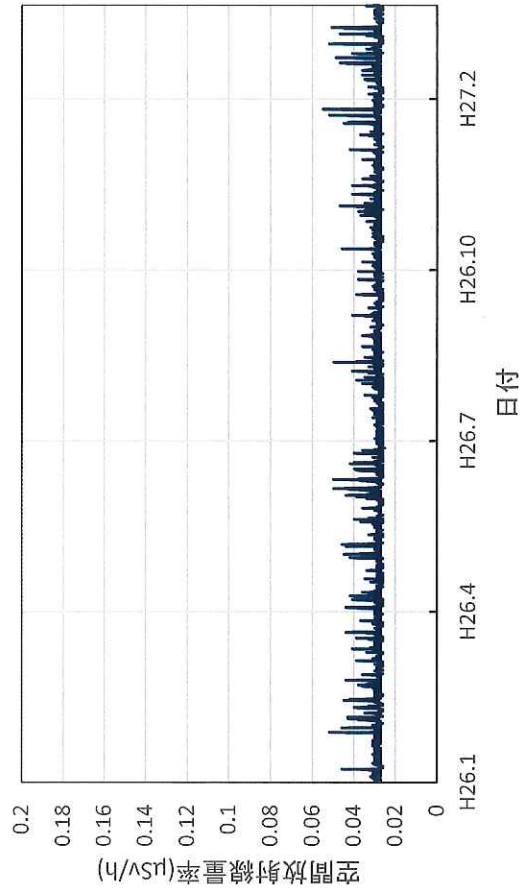

熊本県宇土市 県保健環境科学研究所の空間放射線量率(10分値使用)