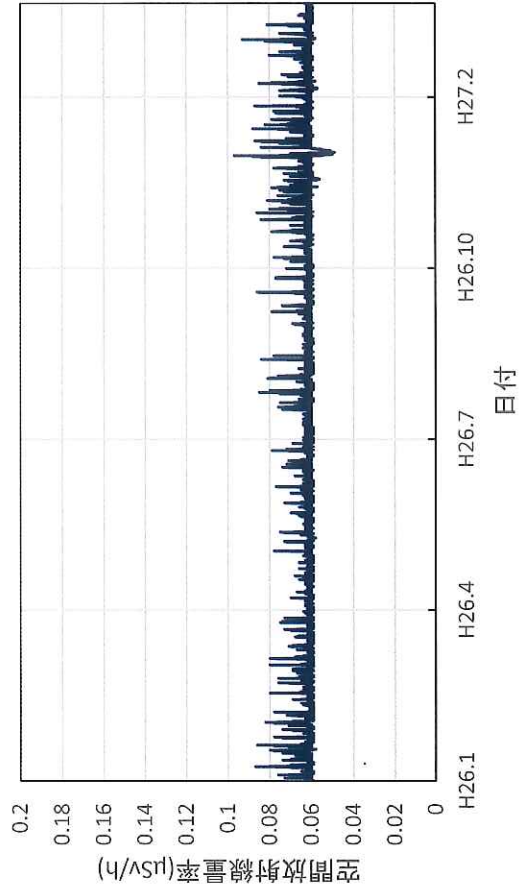

兵庫県豊岡市 豊岡総合庁舎の空間放射線量率(10分値使用)

兵庫県丹波市 柏原総合庁舎の空間放射線量率(10分値使用)

兵庫県洲本市 洲本総合庁舎の空間放射線量率(10分値使用)

奈良県大和高田市 県高田土木事務所の空間放射線量率(10分値使用)

奈良県宇陀市 県宇陀川浄化センターの空間放射線量率(10分
値使用)

奈良県下市町 県吉野保健所の空間放射線量率(10分値使用)

奈良県奈良市 奈良土木事務所の空間放射線量率(10分値使
用)

和歌山県和歌山市 県環境衛生研究センターの空間放射線量率
(10分値使用)

和歌山県橋本市 伊都総合庁舎の空間放射線量率(10分値使用)

和歌山県田辺市 西牟婁総合庁舎の空間放射線量率(10分値使用)

和歌山県新宮市 東牟婁総合庁舎の空間放射線量率(10分値使用)

鳥取県湯梨浜町 県衛生環境研究所の空間放射線量率(10分値使用)

鳥取県琴浦町 赤碓ふれあい交流会館の空間放射線量率(10分値使用)

鳥取県南部町 南部町法勝寺庁舎の空間放射線量率(10分値使用)

鳥取県日野町 日野総合事務所の空間放射線量率(10分値使用)

鳥取県大山町 大山町役場大山支所の空間放射線量率(10分値使用)

鳥取県鳥取市 鳥取県庁の空間放射線量率(10分値使用)

島根県松江市 県保健環境科学研究所(H27/2廃止)の空間放射線量率(10分値使用)

島根県大田市 大田高校の空間放射線量率(10分値使用)

島根県江津市 江津市分庁舎の空間放射線量率(10分値使用)

島根県浜田市 浜田合同庁舎の空間放射線量率(10分値使用)