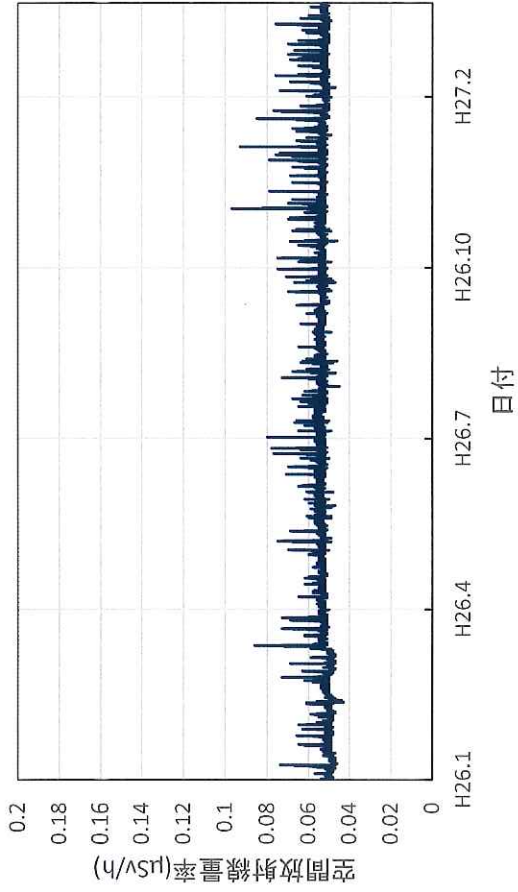

兵庫県豊岡市 豊岡総合庁舎の空間放射線量率(10分値使用)

兵庫県丹波市 柏原総合庁舎の空間放射線量率(10分値使用)

兵庫県洲本市 洲本総合庁舎の空間放射線量率(10分値使用)

奈良県大和高田市 県高田土木事務所の空間放射線量率(10分値使用)

奈良県宇陀市 県宇陀川浄化センターの空間放射線量率(10分
値使用)

奈良県下市町 県吉野保健所の空間放射線量率(10分値使用)

奈良県奈良市 奈良土木事務所の空間放射線量率(10分値使
用)

和歌山県和歌山市 県環境衛生研究センターの空間放射線量率
(10分値使用)

和歌山県橋本市 伊都総合庁舎の空間放射線量率(10分値使用)

和歌山県田辺市 西牟婁総合庁舎の空間放射線量率(10分値使用)

和歌山県新宮市 東牟婁総合庁舎の空間放射線量率(10分値使用)

鳥取県湯梨浜町 県衛生環境研究所の空間放射線量率(10分値使用)

鳥取県琴浦町 赤碓ふれあい交流会館の空間放射線量率(10分値使用)

鳥取県南部町 南部町法勝寺庁舎の空間放射線量率(10分値使用)

鳥取県日野町 日野総合事務所の空間放射線量率(10分値使用)

鳥取県大山町 大山町役場大山支所の空間放射線量率(10分値使用)

鳥取県鳥取市 鳥取県庁の空間放射線量率(10分値使用)

島根県松江市 県保健環境科学研究所(H27/2廃止)の空間放射線量率(10分値使用)

島根県大田市 大田高校の空間放射線量率(10分値使用)

島根県江津市 江津市分庁舎の空間放射線量率(10分値使用)

島根県浜田市 浜田合同庁舎の空間放射線量率(10分値使用)