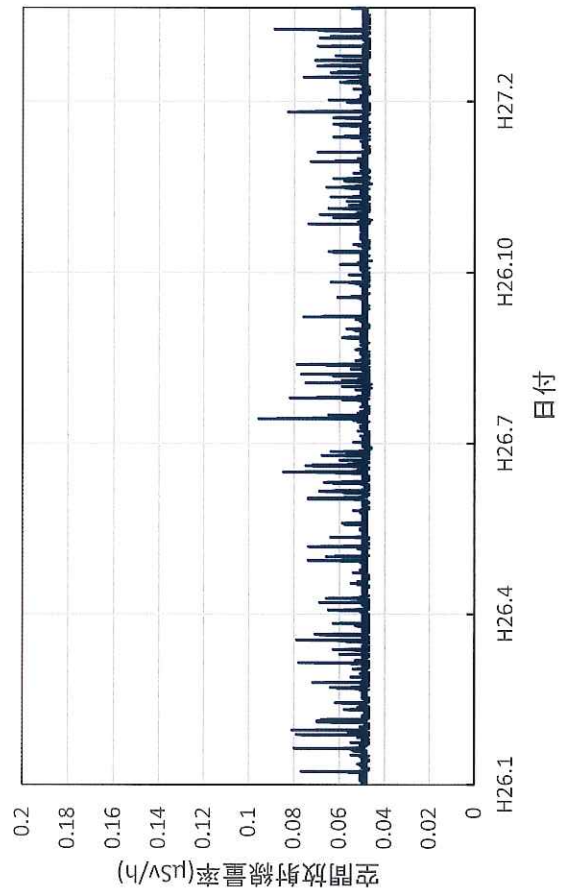

佐賀県佐賀市 県環境センターの空間放射線量率(10分値使用)