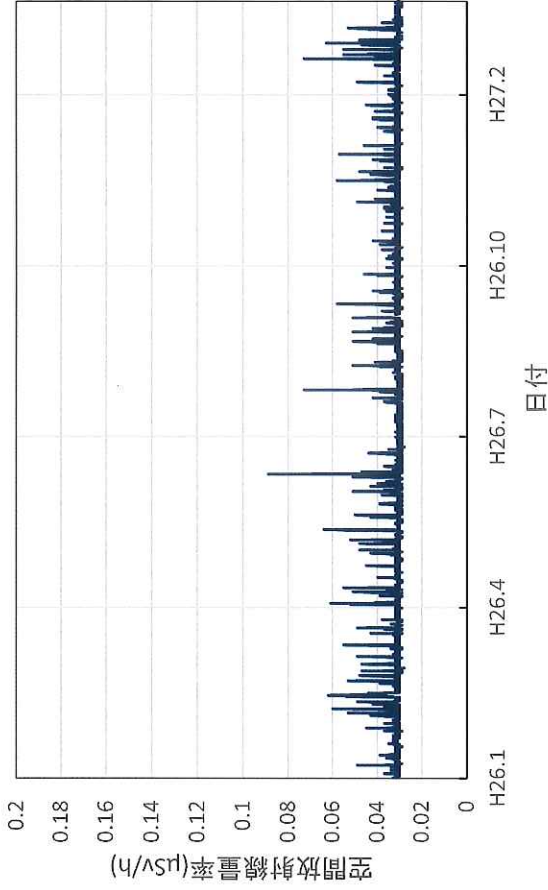

宮崎県都城市 都城保健所の空間放射線量率(10分値使用)

鹿児島県鹿児島市 環境保健センターの空間放射線量率(10分値使用)

鹿児島県南さつま市 南薩地域振興局の空間放射線量率(10分値使用)

鹿児島県霧島市 始良・伊佐地域振興局霧島庁舎の空間放射線量率(10分値使用)

鹿児島県鹿屋市 大隅地域振興局の空間放射線量率(10分値使用)

鹿児島県西之表市 熊毛支庁の空間放射線量率(10分値使用)

鹿児島県奄美市 大島支庁の空間放射線量率(10分値使用)