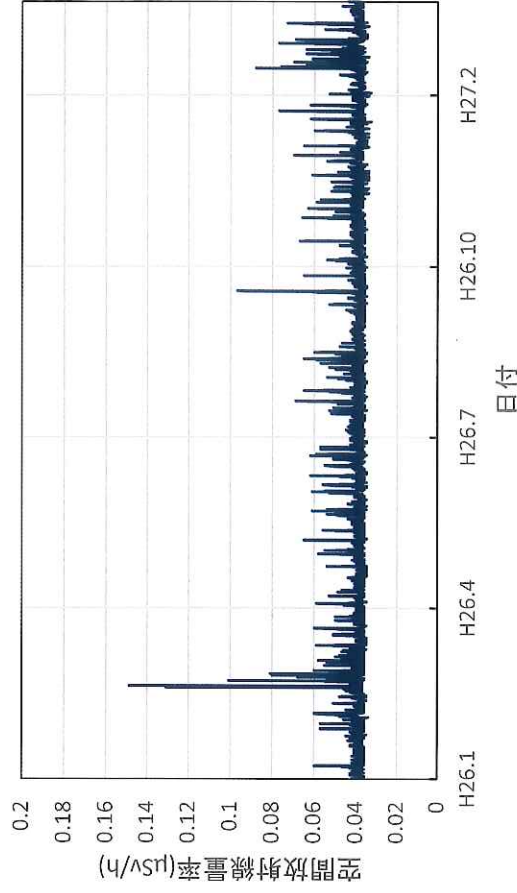

高知県佐川町 中央西福祉保健所の空間放射線量率(10分値使用)