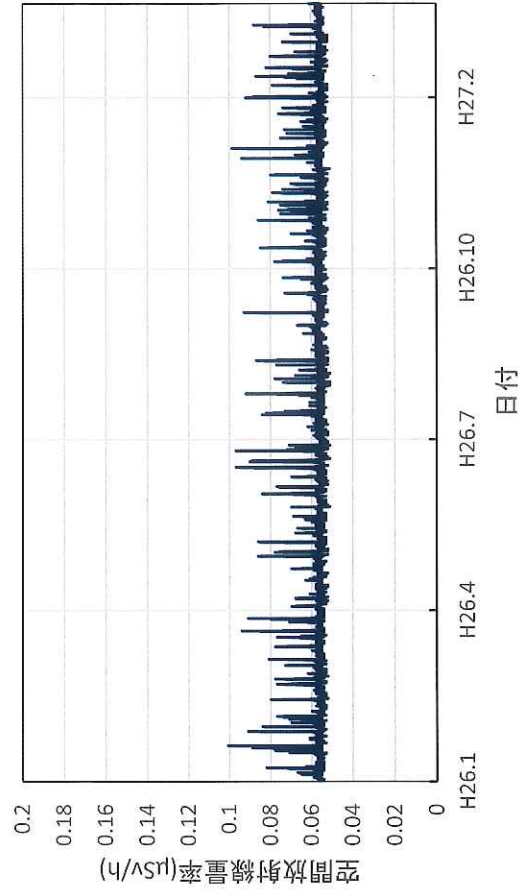

山口県下関市 西部高等産業技術学校の空間放射線量率(10分
値使用)