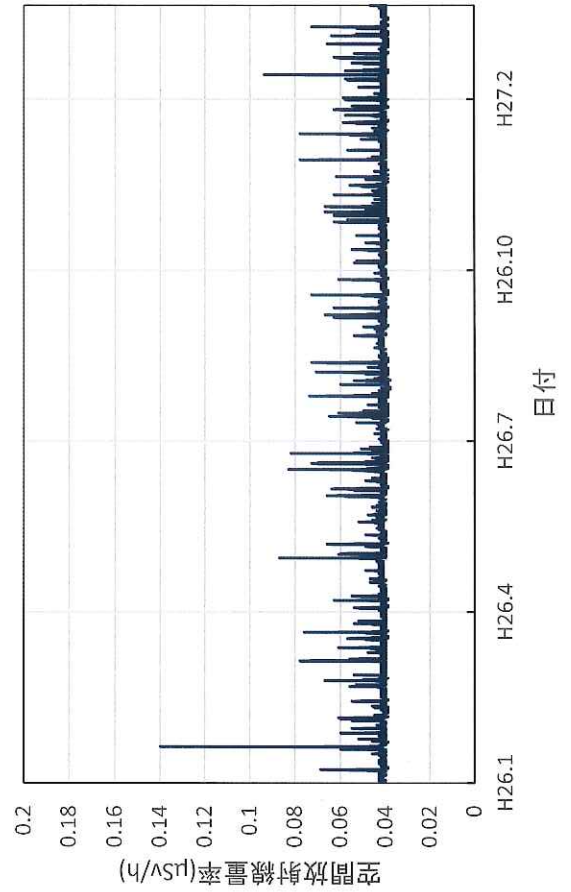

福岡県北九州市 八幡総合庁舎の空間放射線量率(10分値使用)

福岡県行橋市 行橋総合庁舎の空間放射線量率(10分値使用)

佐賀県佐賀市 県環境センターの空間放射線量率(10分値使用)

佐賀県唐津市 玉島小学校の空間放射線量率(10分値使用)

佐賀県鳥栖市 鳥栖総合庁舎の空間放射線量率(10分値使用)

佐賀県多久市 産業技術学院の空間放射線量率(10分値使用)

佐賀県武雄市 武雄総合庁舎の空間放射線量率(10分値使用)