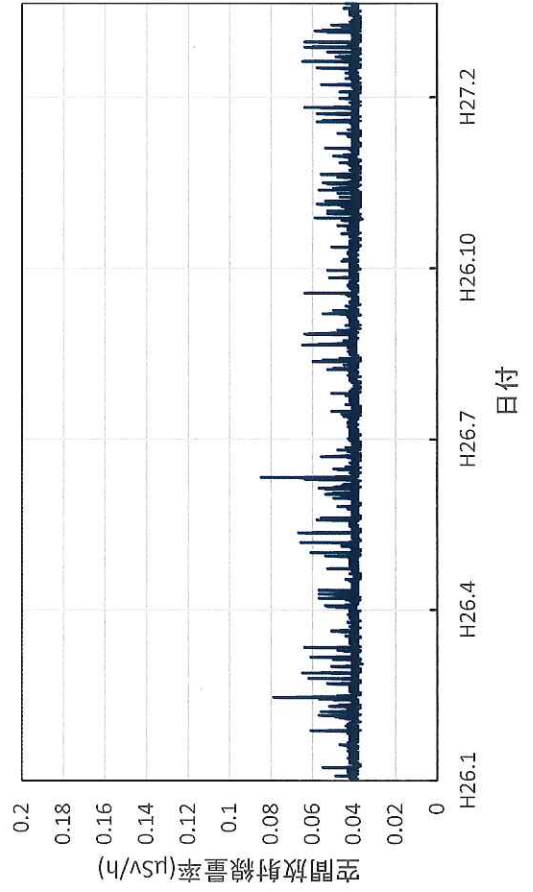

鹿児島県南さつま市 南薩地域振興局の空間放射線量率(10分値使用)