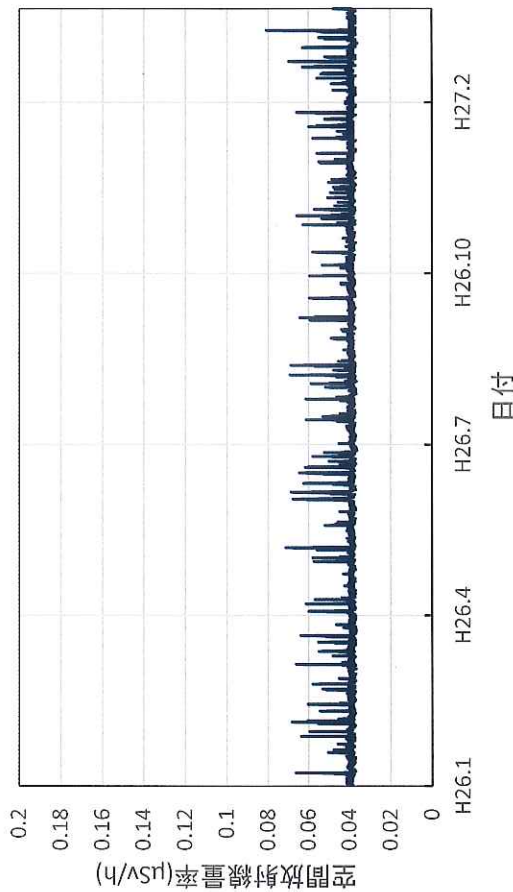

佐賀県鹿島市 鹿島総合庁舎(H27/8廃止)の空間放射線量率(10分値使用)