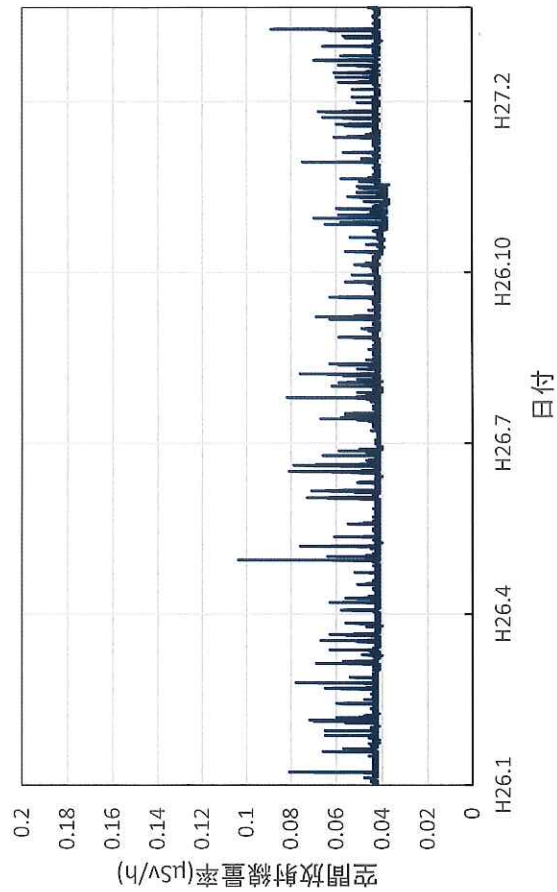

佐賀県鹿島市 鹿島総合庁舎(H27/8廃止)の空間放射線量率(10分値使用)

長崎県大村市 県環境保健研究センターの空間放射線量率(10分値使用)

長崎県長崎市 県西彼保健所の空間放射線量率(10分値使用)

長崎県島原市 県南保健所の空間放射線量率(10分値使用)

長崎県平戸市 県北保健所の空間放射線量率(10分値使用)

長崎県松浦市 松浦市役所の空間放射線量率(10分値使用)

長崎県杵岐市 杵岐保健所の空間放射線量率(10分値使用)