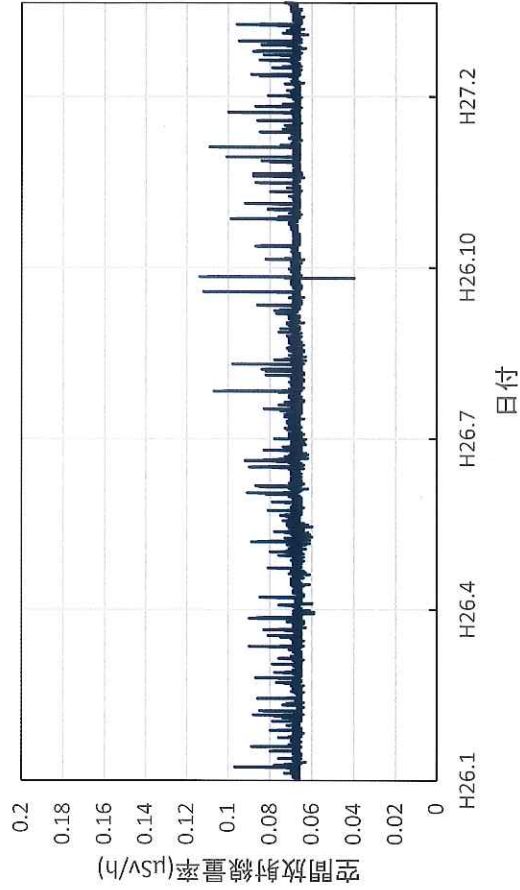

愛媛県今治市 県立今治中等教育学校の空間放射線量率(10分値使用)