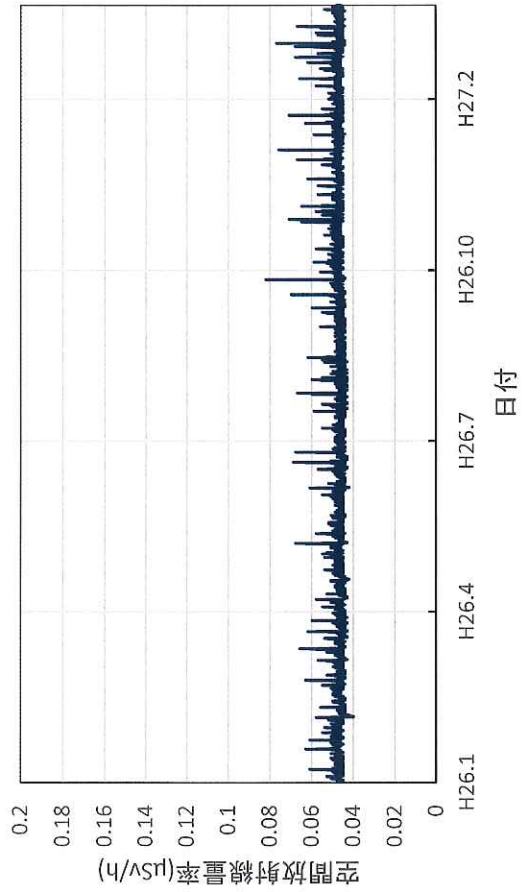

岡山県岡山市 県環境保健センターの空間放射線量率(10分値使用)