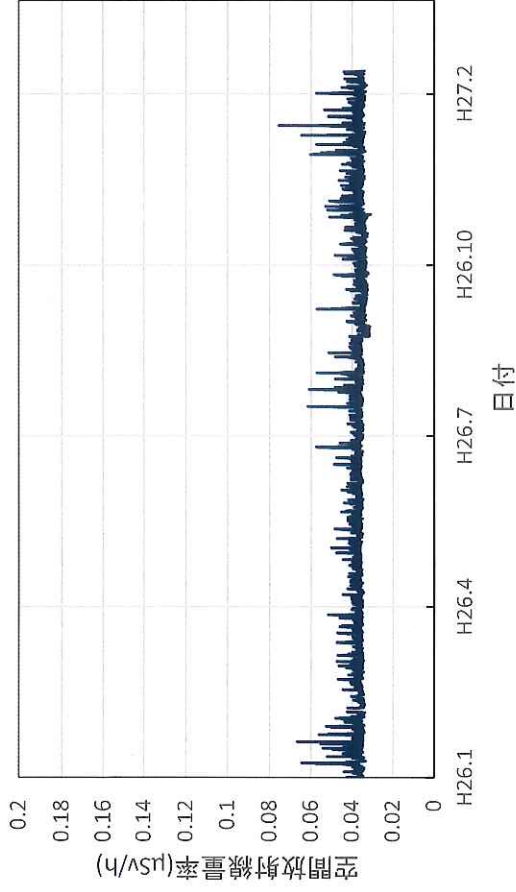

和歌山県和歌山市 県環境衛生研究センターの空間放射線量率
(10分値使用)

和歌山県橋本市 伊都総合庁舎の空間放射線量率(10分値使用)

和歌山県田辺市 西牟婁総合庁舎の空間放射線量率(10分値使用)

和歌山県新宮市 東牟婁総合庁舎の空間放射線量率(10分値使用)

鳥取県湯梨浜町 県衛生環境研究所の空間放射線量率(10分値使用)

鳥取県琴浦町 赤碓ふれあい交流会館の空間放射線量率(10分値使用)

鳥取県南部町 南部町法勝寺庁舎の空間放射線量率(10分値使用)

鳥取県日野町 日野総合事務所の空間放射線量率(10分値使用)

鳥取県大山町 大山町役場大山支所の空間放射線量率(10分値使用)

鳥取県鳥取市 鳥取県庁の空間放射線量率(10分値使用)

島根県松江市 県保健環境科学研究所(H27/2廃止)の空間放射線量率(10分値使用)

島根県大田市 大田高校の空間放射線量率(10分値使用)

島根県江津市 江津市分庁舎の空間放射線量率(10分値使用)

島根県浜田市 浜田合同庁舎の空間放射線量率(10分値使用)