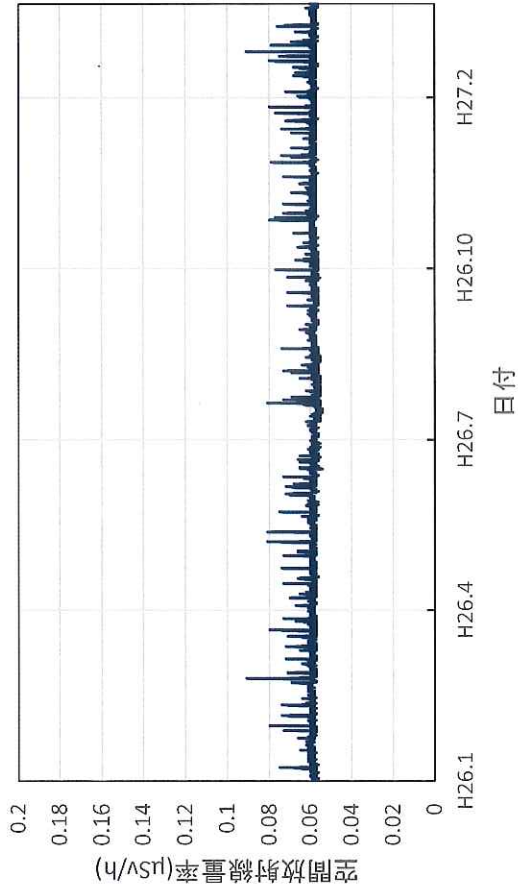

兵庫県豊岡市 豊岡総合庁舎の空間放射線量率(10分値使用)

兵庫県丹波市 柏原総合庁舎の空間放射線量率(10分値使用)

兵庫県洲本市 洲本総合庁舎の空間放射線量率(10分値使用)

奈良県大和高田市 県高田土木事務所の空間放射線量率(10分値使用)

奈良県宇陀市 県宇陀川浄化センターの空間放射線量率(10分
値使用)

奈良県下市町 県吉野保健所の空間放射線量率(10分値使用)

奈良県奈良市 奈良土木事務所の空間放射線量率(10分値使
用)

和歌山県和歌山市 県環境衛生研究センターの空間放射線量率
(10分値使用)

和歌山県橋本市 伊都総合庁舎の空間放射線量率(10分値使用)

和歌山県田辺市 西牟婁総合庁舎の空間放射線量率(10分値使用)

和歌山県新宮市 東牟婁総合庁舎の空間放射線量率(10分値使用)

鳥取県湯梨浜町 県衛生環境研究所の空間放射線量率(10分値使用)

鳥取県琴浦町 赤碓ふれあい交流会館の空間放射線量率(10分値使用)

鳥取県南部町 南部町法勝寺庁舎の空間放射線量率(10分値使用)

鳥取県日野町 日野総合事務所の空間放射線量率(10分値使用)

鳥取県大山町 大山町役場大山支所の空間放射線量率(10分値使用)

鳥取県鳥取市 鳥取県庁の空間放射線量率(10分値使用)

島根県松江市 県保健環境科学研究所(H27/2廃止)の空間放射線量率(10分値使用)

島根県大田市 大田高校の空間放射線量率(10分値使用)

島根県江津市 江津市分庁舎の空間放射線量率(10分値使用)

島根県浜田市 浜田合同庁舎の空間放射線量率(10分値使用)