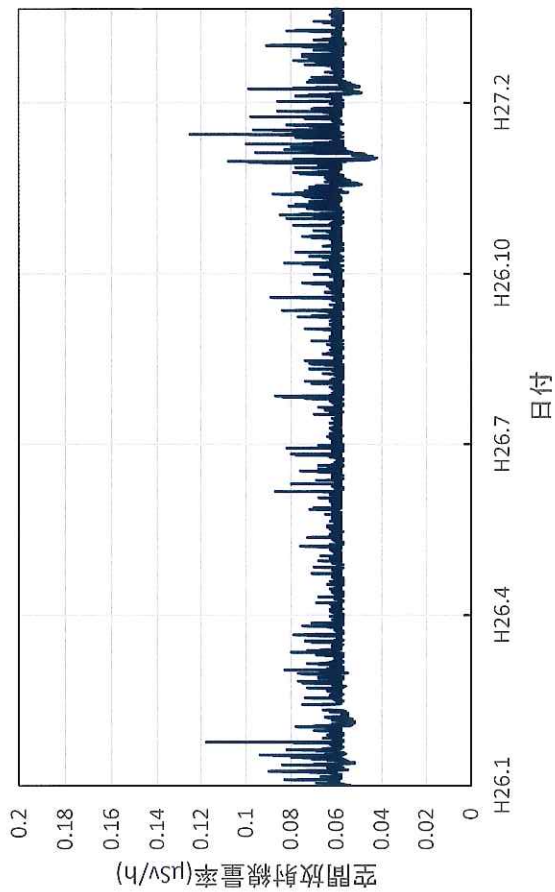

兵庫県豊岡市 豊岡総合庁舎の空間放射線量率(10分値使用)

兵庫県丹波市 柏原総合庁舎の空間放射線量率(10分値使用)

兵庫県洲本市 洲本総合庁舎の空間放射線量率(10分値使用)

奈良県大和高田市 県高田土木事務所の空間放射線量率(10分値使用)

奈良県宇陀市 県宇陀川浄化センターの空間放射線量率(10分
値使用)

奈良県下市町 県吉野保健所の空間放射線量率(10分値使用)

奈良県奈良市 奈良土木事務所の空間放射線量率(10分値使
用)

和歌山県和歌山市 県環境衛生研究センターの空間放射線量率
(10分値使用)

和歌山県橋本市 伊都総合庁舎の空間放射線量率(10分値使用)

和歌山県田辺市 西牟婁総合庁舎の空間放射線量率(10分値使用)

和歌山県新宮市 東牟婁総合庁舎の空間放射線量率(10分値使用)

鳥取県湯梨浜町 県衛生環境研究所の空間放射線量率(10分値使用)

鳥取県琴浦町 赤碓ふれあい交流会館の空間放射線量率(10分値使用)

鳥取県南部町 南部町法勝寺庁舎の空間放射線量率(10分値使用)

鳥取県日野町 日野総合事務所の空間放射線量率(10分値使用)

鳥取県大山町 大山町役場大山支所の空間放射線量率(10分値使用)

鳥取県鳥取市 鳥取県庁の空間放射線量率(10分値使用)

島根県松江市 県保健環境科学研究所(H27/2廃止)の空間放射線量率(10分値使用)

島根県大田市 大田高校の空間放射線量率(10分値使用)

島根県江津市 江津市分庁舎の空間放射線量率(10分値使用)

島根県浜田市 浜田合同庁舎の空間放射線量率(10分値使用)