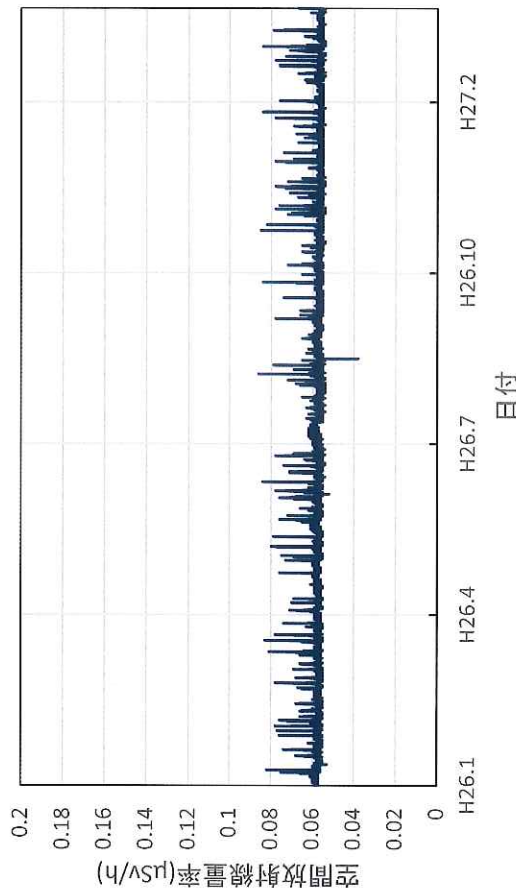

愛媛県新居浜市 総合科学博物館の空間放射線量率(10分値使用)

愛媛県今治市 県立今治中等教育学校の空間放射線量率(10分値使用)

愛媛県八幡浜市 市立武道館の空間放射線量率(10分値使用)

愛媛県宇和島市 県南予地方局宇和島庁舎の空間放射線量率
(10分値使用)

高知県高知市 県保健衛生総合庁舎の空間放射線量率(10分値使用)

高知県安芸市 安芸広域公園里のゾーンの空間放射線量率(10分値使用)

高知県本山町 中央東土木事務所本山事務所の空間放射線量率(10分値使用)