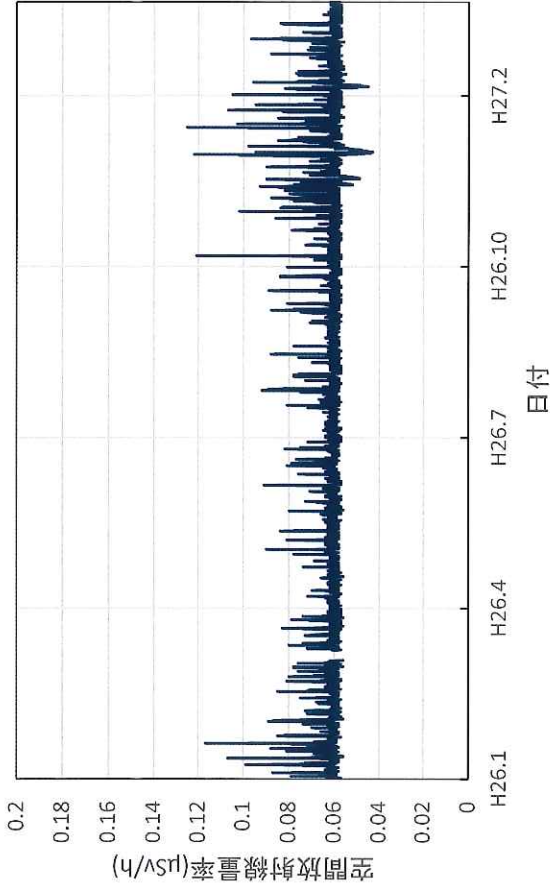

兵庫県豊岡市 豊岡総合庁舎の空間放射線量率(10分値使用)

兵庫県丹波市 柏原総合庁舎の空間放射線量率(10分値使用)

兵庫県洲本市 洲本総合庁舎の空間放射線量率(10分値使用)

奈良県大和高田市 県高田土木事務所の空間放射線量率(10分値使用)

奈良県宇陀市 県宇陀川浄化センターの空間放射線量率(10分
値使用)

奈良県下市町 県吉野保健所の空間放射線量率(10分値使用)

奈良県奈良市 奈良土木事務所の空間放射線量率(10分値使
用)

和歌山県和歌山市 県環境衛生研究センターの空間放射線量率
(10分値使用)

和歌山県橋本市 伊都総合庁舎の空間放射線量率(10分値使用)

和歌山県田辺市 西牟婁総合庁舎の空間放射線量率(10分値使用)

和歌山県新宮市 東牟婁総合庁舎の空間放射線量率(10分値使用)

鳥取県湯梨浜町 県衛生環境研究所の空間放射線量率(10分値使用)

鳥取県琴浦町 赤碓ふれあい交流会館の空間放射線量率(10分値使用)

鳥取県南部町 南部町法勝寺庁舎の空間放射線量率(10分値使用)

鳥取県日野町 日野総合事務所の空間放射線量率(10分値使用)

鳥取県大山町 大山町役場大山支所の空間放射線量率(10分値使用)

鳥取県鳥取市 鳥取県庁の空間放射線量率(10分値使用)

島根県松江市 県保健環境科学研究所(H27/2廃止)の空間放射線量率(10分値使用)

島根県大田市 大田高校の空間放射線量率(10分値使用)

島根県江津市 江津市分庁舎の空間放射線量率(10分値使用)

島根県浜田市 浜田合同庁舎の空間放射線量率(10分値使用)