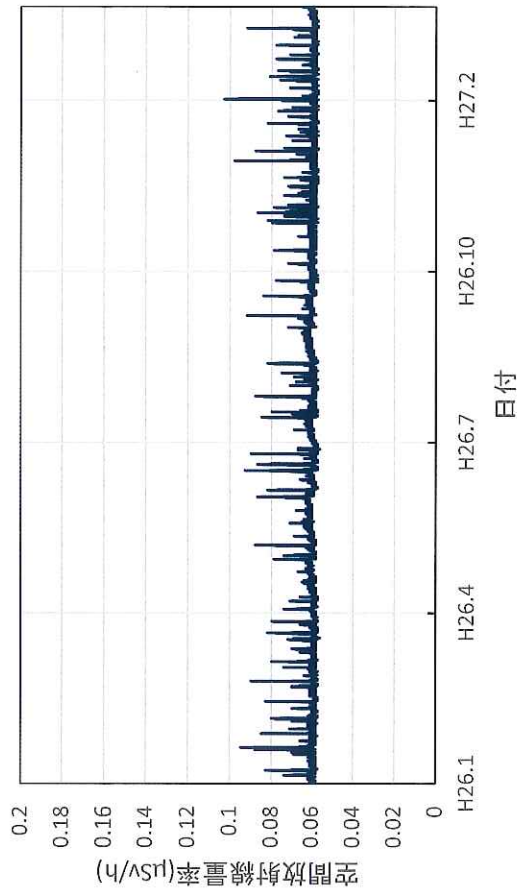

福岡県北九州市 八幡総合庁舎の空間放射線量率(10分値使用)