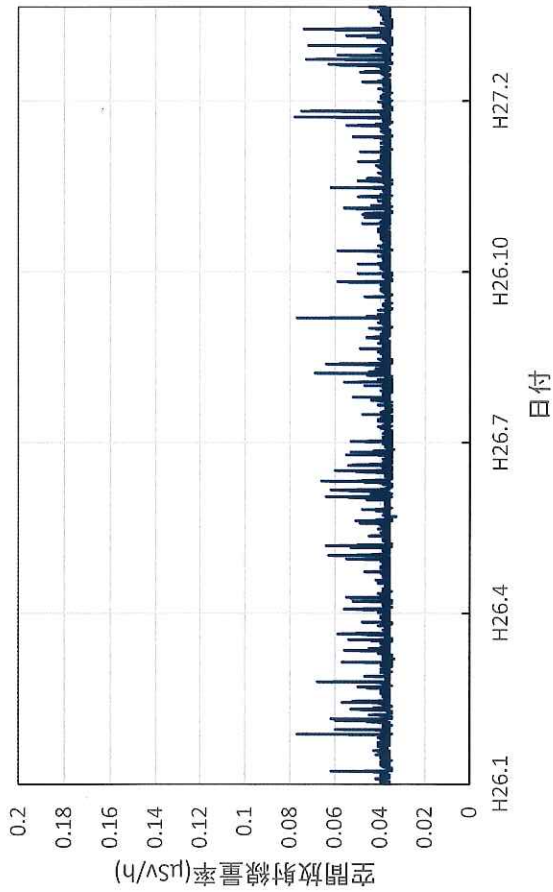

熊本県熊本市 熊本県庁の空間放射線量率(10分値使用)