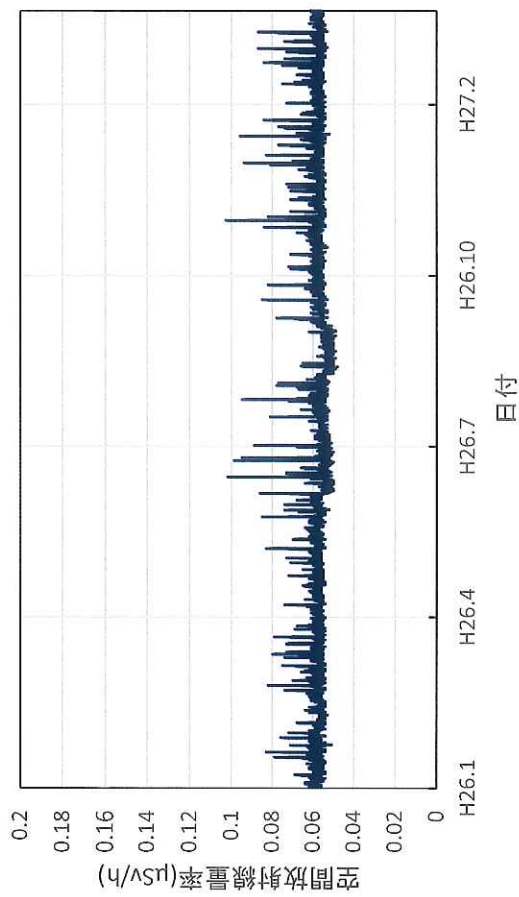

鳥取県日野町 日野総合事務所の空間放射線量率(10分値使用)

鳥取県大山町 大山町役場大山支所の空間放射線量率(10分値使用)

鳥取県鳥取市 鳥取県庁の空間放射線量率(10分値使用)

島根県松江市 県保健環境科学研究所(H27/2廃止)の空間放射線量率(10分値使用)

島根県大田市 大田高校の空間放射線量率(10分値使用)

島根県江津市 江津市分庁舎の空間放射線量率(10分値使用)

島根県浜田市 浜田合同庁舎の空間放射線量率(10分値使用)

島根県邑南町 邑南町役場の空間放射線量率(10分値使用)

岡山県岡山市 県環境保健センターの空間放射線量率(10分値使用)

岡山県笠岡市 笠岡小学校の空間放射線量率(10分値使用)

岡山県新見市 備中県民局新見地域事務所の空間放射線量率
(10分値使用)

岡山県津山市 県食肉衛生検査所の空間放射線量率(10分値使用)

岡山県和气町 備前県民局東備地域事務所の空間放射線量率
(10分値使用)

広島県広島市 県健康福祉センターの空間放射線量率(10分値使用)