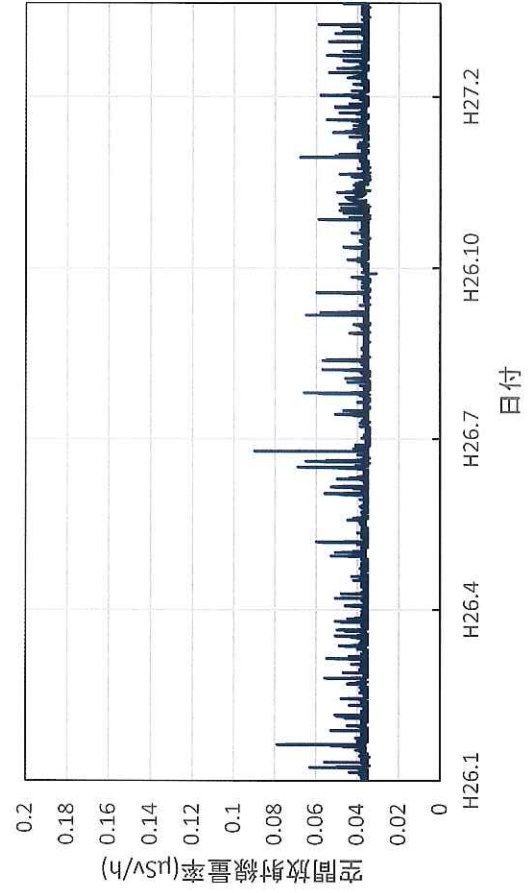

福岡県太宰府市 県保健環境研究所の空間放射線量率(10分値使用)