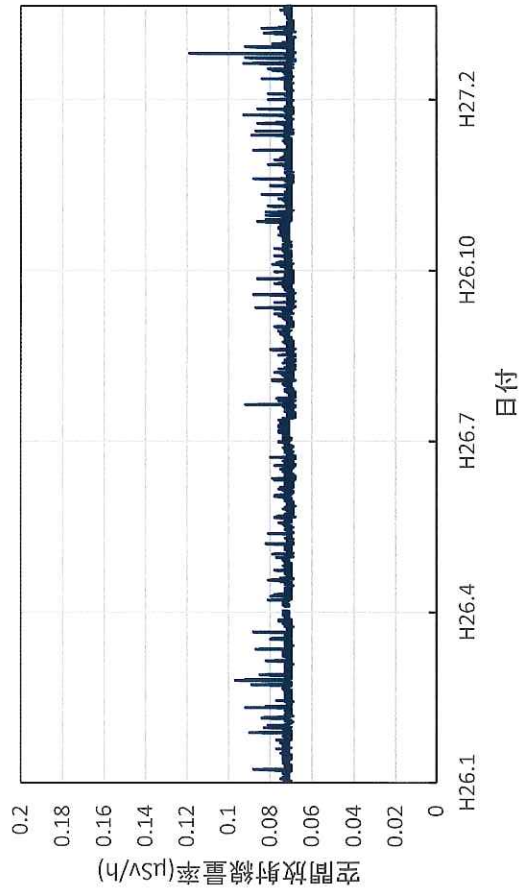

兵庫県豊岡市 豊岡総合庁舎の空間放射線量率(10分値使用)

兵庫県丹波市 柏原総合庁舎の空間放射線量率(10分値使用)

兵庫県洲本市 洲本総合庁舎の空間放射線量率(10分値使用)

奈良県大和高田市 県高田土木事務所の空間放射線量率(10分値使用)

奈良県宇陀市 県宇陀川浄化センターの空間放射線量率(10分
値使用)

奈良県下市町 県吉野保健所の空間放射線量率(10分値使用)

奈良県奈良市 奈良土木事務所の空間放射線量率(10分値使
用)

和歌山県和歌山市 県環境衛生研究センターの空間放射線量率
(10分値使用)

和歌山県橋本市 伊都総合庁舎の空間放射線量率(10分値使用)

和歌山県田辺市 西牟婁総合庁舎の空間放射線量率(10分値使用)

和歌山県新宮市 東牟婁総合庁舎の空間放射線量率(10分値使用)

鳥取県湯梨浜町 県衛生環境研究所の空間放射線量率(10分値使用)

鳥取県琴浦町 赤碓ふれあい交流会館の空間放射線量率(10分値使用)

鳥取県南部町 南部町法勝寺庁舎の空間放射線量率(10分値使用)

鳥取県日野町 日野総合事務所の空間放射線量率(10分値使用)

鳥取県大山町 大山町役場大山支所の空間放射線量率(10分値使用)

鳥取県鳥取市 鳥取県庁の空間放射線量率(10分値使用)

島根県松江市 県保健環境科学研究所(H27/2廃止)の空間放射線量率(10分値使用)

島根県大田市 大田高校の空間放射線量率(10分値使用)

島根県江津市 江津市分庁舎の空間放射線量率(10分値使用)

島根県浜田市 浜田合同庁舎の空間放射線量率(10分値使用)