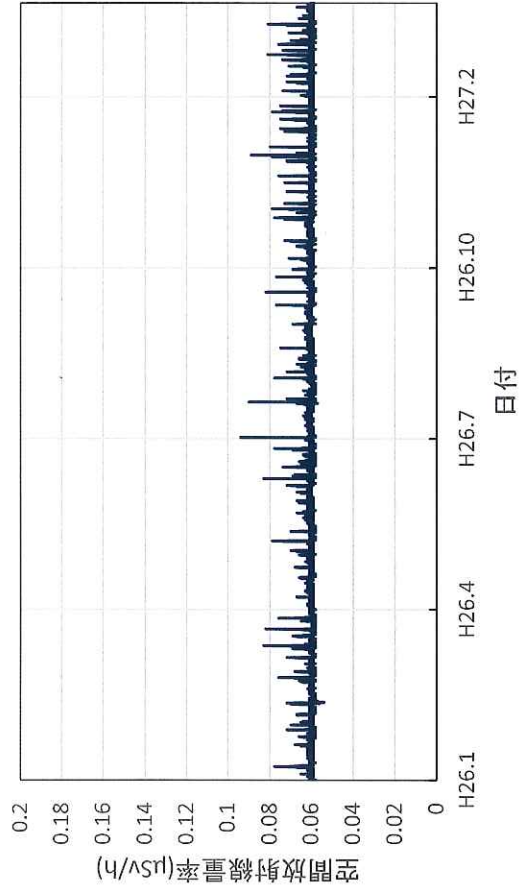

兵庫県豊岡市 豊岡総合庁舎の空間放射線量率(10分値使用)

兵庫県丹波市 柏原総合庁舎の空間放射線量率(10分値使用)

兵庫県洲本市 洲本総合庁舎の空間放射線量率(10分値使用)

奈良県大和高田市 県高田土木事務所の空間放射線量率(10分値使用)

奈良県宇陀市 県宇陀川浄化センターの空間放射線量率(10分
値使用)

奈良県下市町 県吉野保健所の空間放射線量率(10分値使用)

奈良県奈良市 奈良土木事務所の空間放射線量率(10分値使
用)

和歌山県和歌山市 県環境衛生研究センターの空間放射線量率
(10分値使用)

和歌山県橋本市 伊都総合庁舎の空間放射線量率(10分値使用)

和歌山県田辺市 西牟婁総合庁舎の空間放射線量率(10分値使用)

和歌山県新宮市 東牟婁総合庁舎の空間放射線量率(10分値使用)

鳥取県湯梨浜町 県衛生環境研究所の空間放射線量率(10分値使用)

鳥取県琴浦町 赤碓ふれあい交流会館の空間放射線量率(10分値使用)

鳥取県南部町 南部町法勝寺庁舎の空間放射線量率(10分値使用)

鳥取県日野町 日野総合事務所の空間放射線量率(10分値使用)

鳥取県大山町 大山町役場大山支所の空間放射線量率(10分値使用)

鳥取県鳥取市 鳥取県庁の空間放射線量率(10分値使用)

島根県松江市 県保健環境科学研究所(H27/2廃止)の空間放射線量率(10分値使用)

島根県大田市 大田高校の空間放射線量率(10分値使用)

島根県江津市 江津市分庁舎の空間放射線量率(10分値使用)

島根県浜田市 浜田合同庁舎の空間放射線量率(10分値使用)