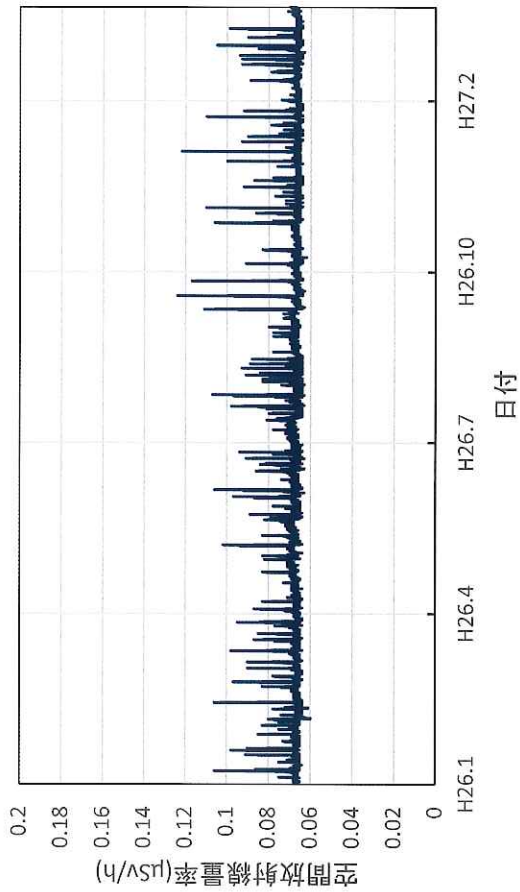

愛媛県新居浜市 総合科学博物館の空間放射線量率(10分値使用)