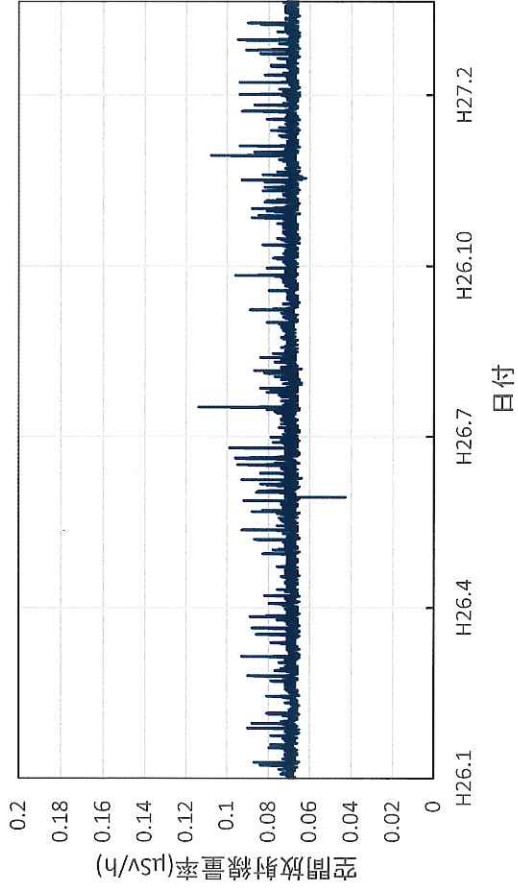

広島県廿日市市 西部厚生環境事務所の空間放射線量率(10分値使用)