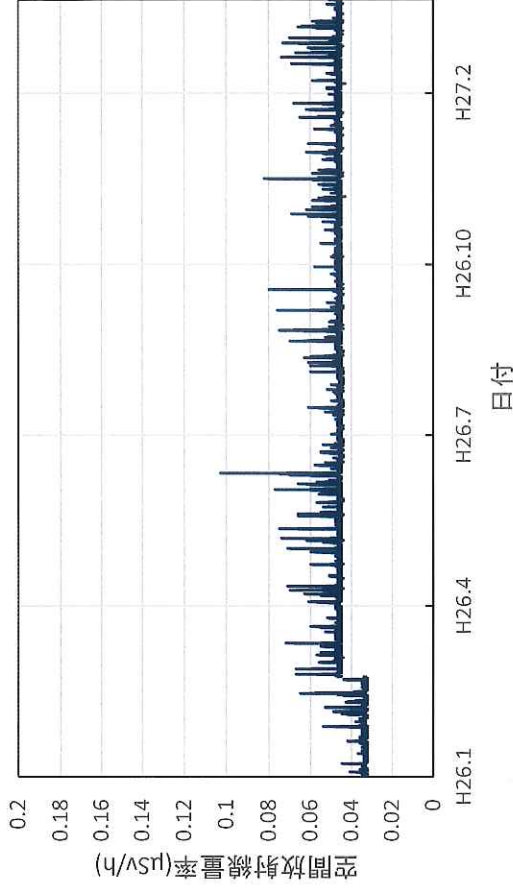

鹿児島県鹿児島市 環境保健センターの空間放射線量率(10分値使用)