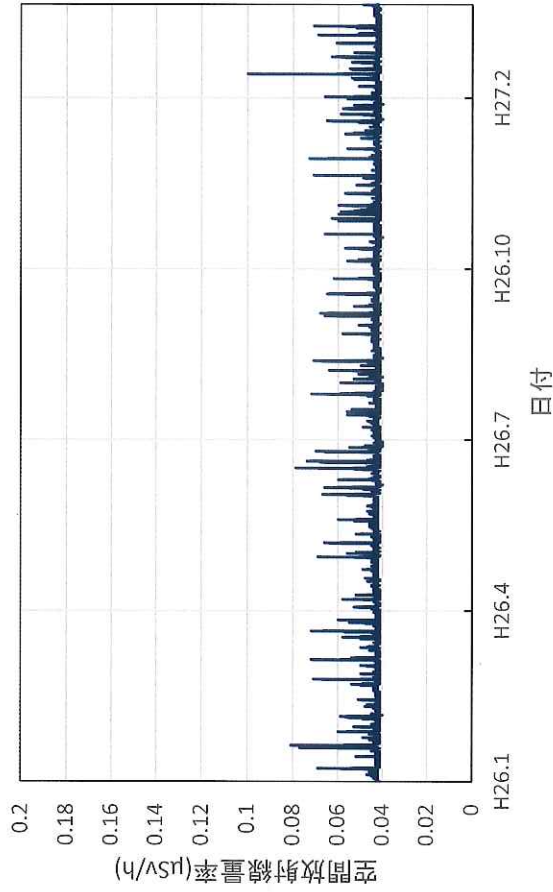

高知県佐川町 中央西福祉保健所の空間放射線量率(10分値使用)

高知県四万十市 中村高等技術学校の空間放射線量率(10分値使用)

福岡県太宰府市 県保健環境研究所の空間放射線量率(10分値使用)

福岡県福岡市 福岡県庁の空間放射線量率(10分値使用)

福岡県糸島市 糸島総合庁舎の空間放射線量率(10分値使用)

福岡県久留米市 久留米総合庁舎の空間放射線量率(10分値使用)

福岡県飯塚市 飯塚総合庁舎の空間放射線量率(10分値使用)