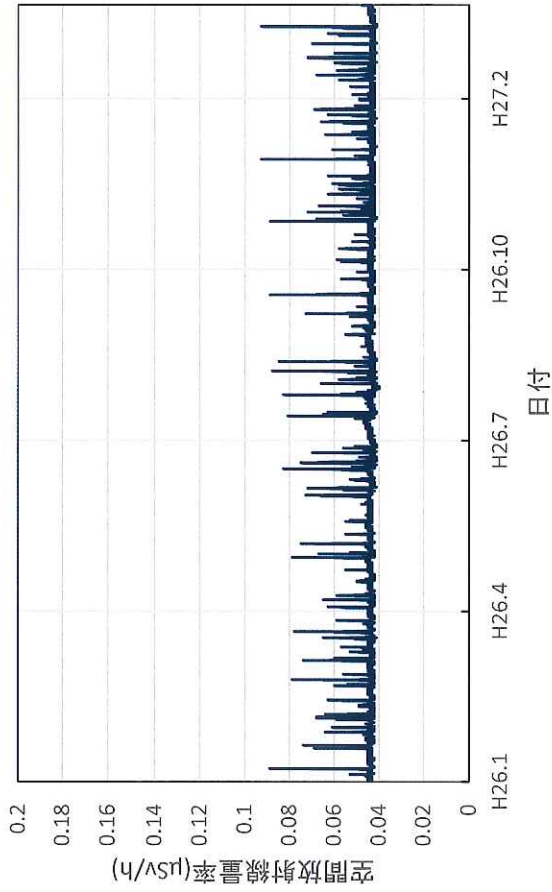

佐賀県鹿島市 鹿島総合庁舎(H27/8廃止)の空間放射線量率(10分値使用)

長崎県大村市 県環境保健研究センターの空間放射線量率(10分値使用)

長崎県長崎市 県西彼保健所の空間放射線量率(10分値使用)

長崎県島原市 県南保健所の空間放射線量率(10分値使用)

長崎県平戸市 県北保健所の空間放射線量率(10分値使用)

長崎県松浦市 松浦市役所の空間放射線量率(10分値使用)

長崎県杵岐市 杵岐保健所の空間放射線量率(10分値使用)