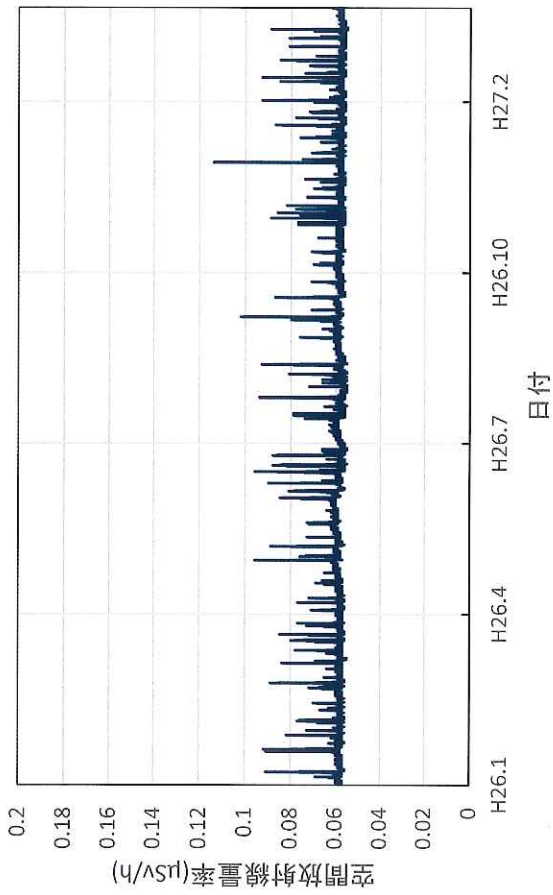

高知県佐川町 中央西福祉保健所の空間放射線量率(10分値使用)

高知県四万十市 中村高等技術学校の空間放射線量率(10分値使用)

福岡県太宰府市 県保健環境研究所の空間放射線量率(10分値使用)

福岡県福岡市 福岡県庁の空間放射線量率(10分値使用)

福岡県糸島市 糸島総合庁舎の空間放射線量率(10分値使用)

福岡県久留米市 久留米総合庁舎の空間放射線量率(10分値使用)

福岡県飯塚市 飯塚総合庁舎の空間放射線量率(10分値使用)