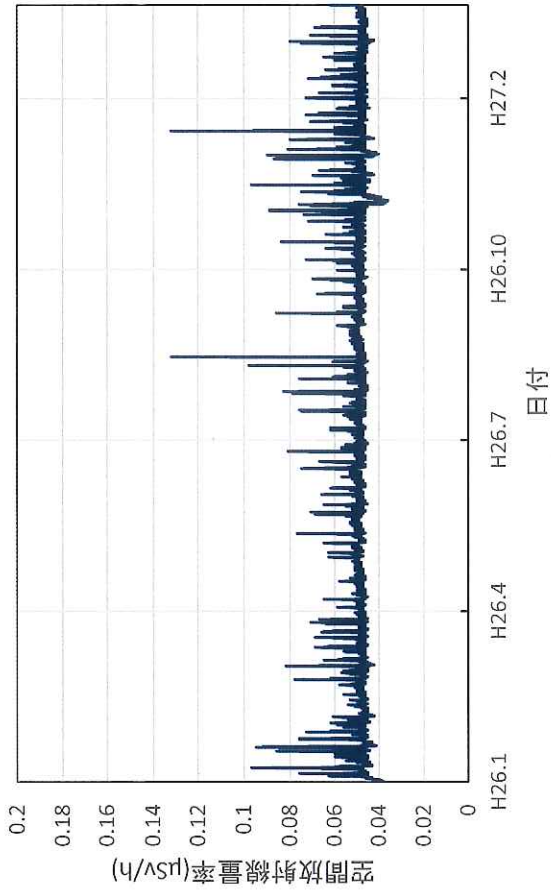

島根県邑南町 邑南町役場の空間放射線量率(10分値使用)