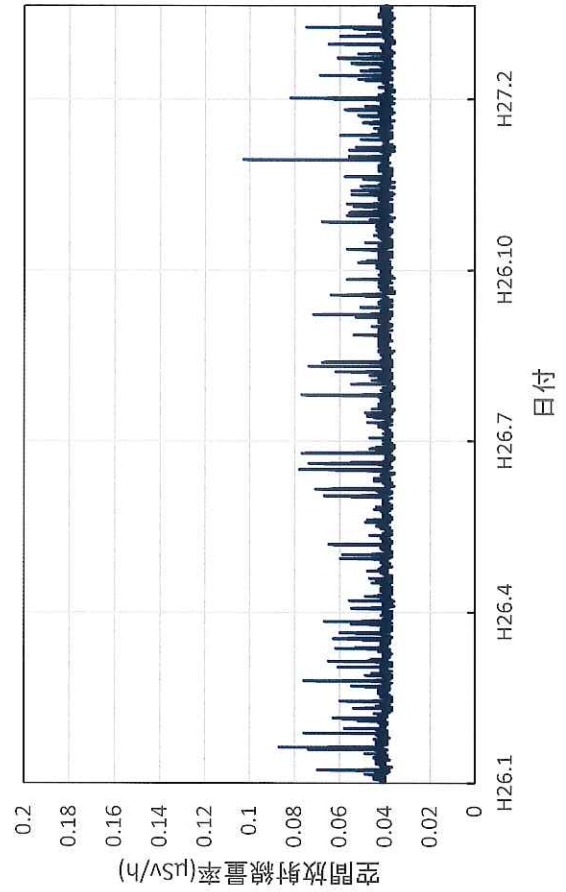

高知県佐川町 中央西福祉保健所の空間放射線量率(10分値使用)

高知県四万十市 中村高等技術学校の空間放射線量率(10分値使用)

福岡県太宰府市 県保健環境研究所の空間放射線量率(10分値使用)

福岡県福岡市 福岡県庁の空間放射線量率(10分値使用)

福岡県糸島市 糸島総合庁舎の空間放射線量率(10分値使用)

福岡県久留米市 久留米総合庁舎の空間放射線量率(10分値使用)

福岡県飯塚市 飯塚総合庁舎の空間放射線量率(10分値使用)