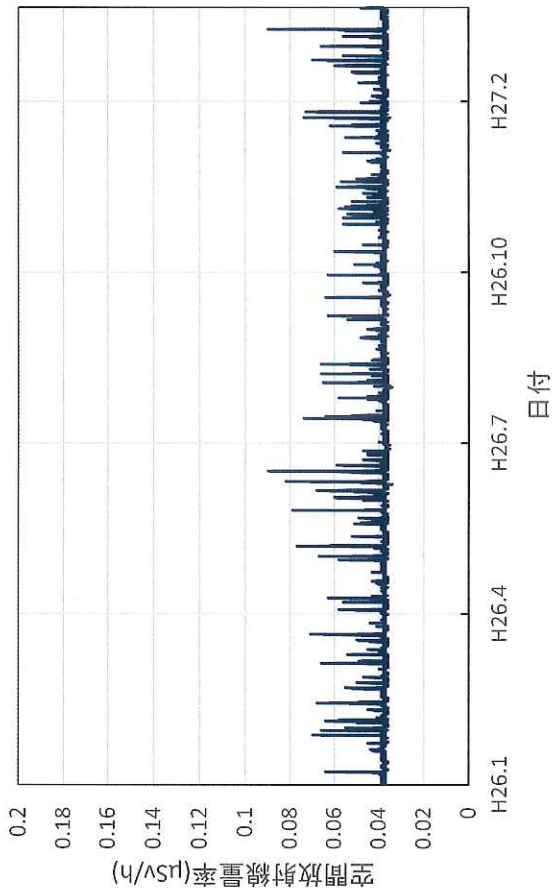

長崎県長崎市 県西彼保健所の空間放射線量率(10分値使用)