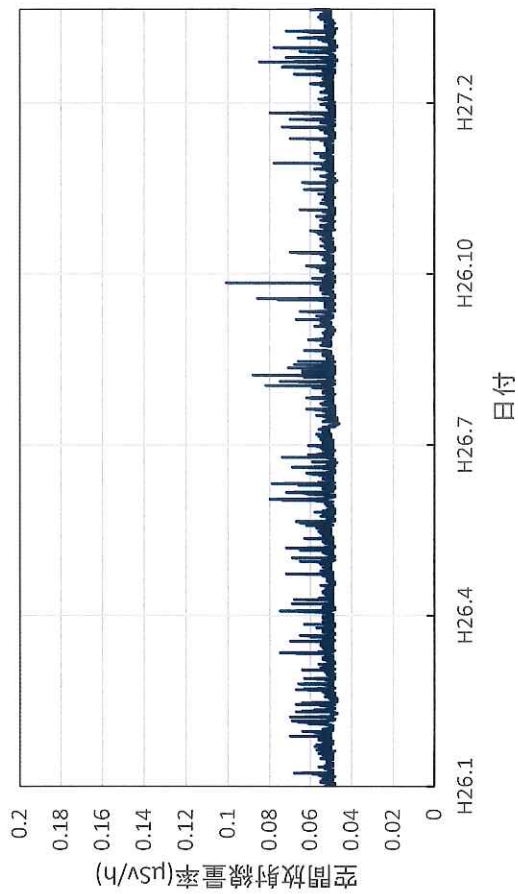

大分県佐伯市 佐伯豊南高等学校の空間放射線量率(10分値使用)