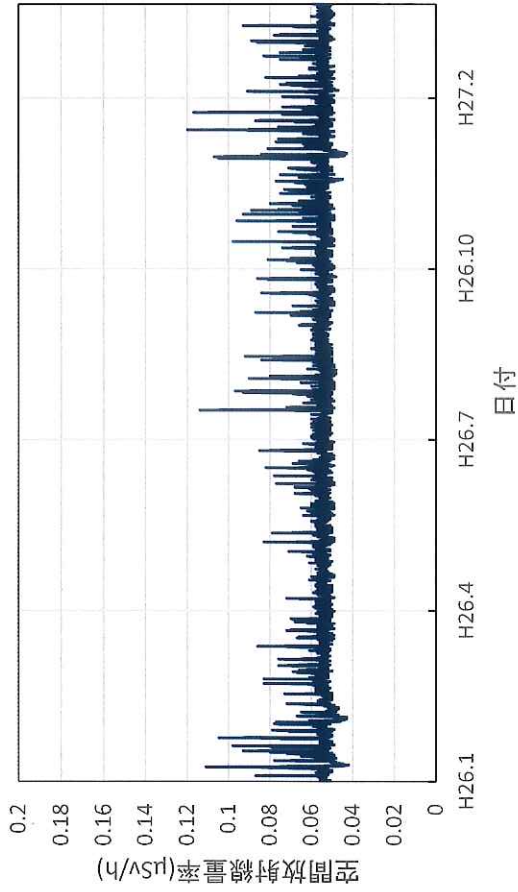

兵庫県豊岡市 豊岡総合庁舎の空間放射線量率(10分値使用)

兵庫県丹波市 柏原総合庁舎の空間放射線量率(10分値使用)

兵庫県洲本市 洲本総合庁舎の空間放射線量率(10分値使用)

奈良県大和高田市 県高田土木事務所の空間放射線量率(10分値使用)

奈良県宇陀市 県宇陀川浄化センターの空間放射線量率(10分
値使用)

奈良県下市町 県吉野保健所の空間放射線量率(10分値使用)

奈良県奈良市 奈良土木事務所の空間放射線量率(10分値使
用)

和歌山県和歌山市 県環境衛生研究センターの空間放射線量率
(10分値使用)

和歌山県橋本市 伊都総合庁舎の空間放射線量率(10分値使用)

和歌山県田辺市 西牟婁総合庁舎の空間放射線量率(10分値使用)

和歌山県新宮市 東牟婁総合庁舎の空間放射線量率(10分値使用)

鳥取県湯梨浜町 県衛生環境研究所の空間放射線量率(10分値使用)

鳥取県琴浦町 赤碓ふれあい交流会館の空間放射線量率(10分値使用)

鳥取県南部町 南部町法勝寺庁舎の空間放射線量率(10分値使用)

鳥取県日野町 日野総合事務所の空間放射線量率(10分値使用)

鳥取県大山町 大山町役場大山支所の空間放射線量率(10分値使用)

鳥取県鳥取市 鳥取県庁の空間放射線量率(10分値使用)

島根県松江市 県保健環境科学研究所(H27/2廃止)の空間放射線量率(10分値使用)

島根県大田市 大田高校の空間放射線量率(10分値使用)

島根県江津市 江津市分庁舎の空間放射線量率(10分値使用)

島根県浜田市 浜田合同庁舎の空間放射線量率(10分値使用)