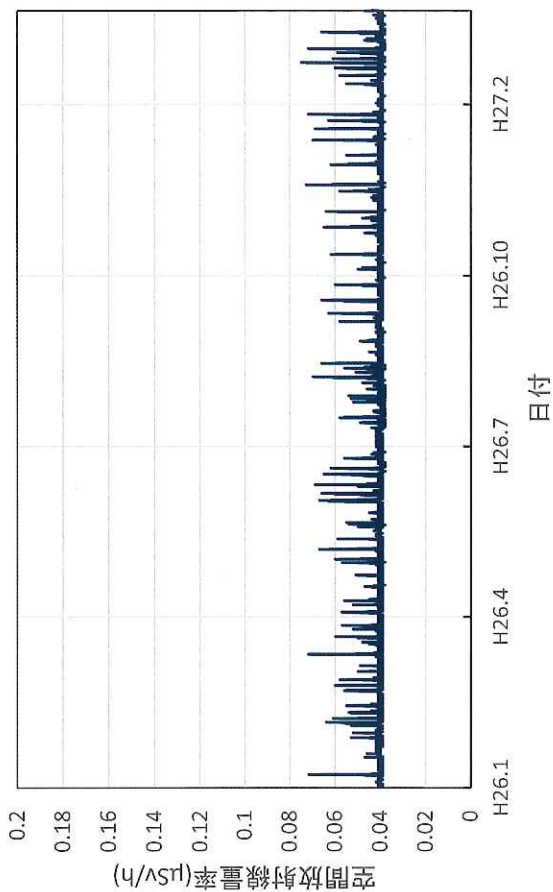

大分県佐伯市 佐伯豊南高等学校の空間放射線量率(10分値使用)

大分県日田市 日田総合庁舎の空間放射線量率(10分値使用)

大分県国東市 国東高等学校の空間放射線量率(10分値使用)

大分県大分市 佐賀関小学校の空間放射線量率(10分値使用)

宮崎県宮崎市 県衛生環境研究所の空間放射線量率(10分値使用)

宮崎県延岡市 延岡保健所の空間放射線量率(10分値使用)

宮崎県小林市 小林保健所の空間放射線量率(10分値使用)