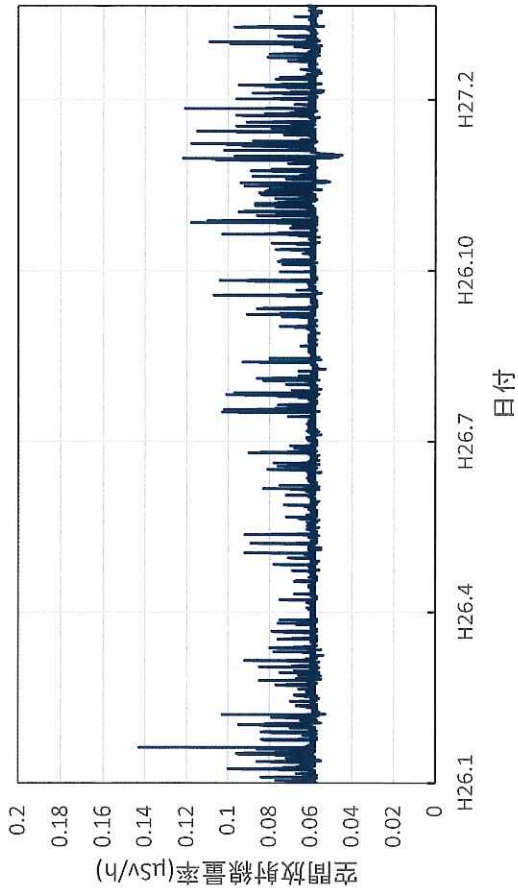

兵庫県豊岡市 豊岡総合庁舎の空間放射線量率(10分値使用)

兵庫県丹波市 柏原総合庁舎の空間放射線量率(10分値使用)

兵庫県洲本市 洲本総合庁舎の空間放射線量率(10分値使用)

奈良県大和高田市 県高田土木事務所の空間放射線量率(10分値使用)

奈良県宇陀市 県宇陀川浄化センターの空間放射線量率(10分
値使用)

奈良県下市町 県吉野保健所の空間放射線量率(10分値使用)

奈良県奈良市 奈良土木事務所の空間放射線量率(10分値使
用)

和歌山県和歌山市 県環境衛生研究センターの空間放射線量率
(10分値使用)

和歌山県橋本市 伊都総合庁舎の空間放射線量率(10分値使用)

和歌山県田辺市 西牟婁総合庁舎の空間放射線量率(10分値使用)

和歌山県新宮市 東牟婁総合庁舎の空間放射線量率(10分値使用)

鳥取県湯梨浜町 県衛生環境研究所の空間放射線量率(10分値使用)

鳥取県琴浦町 赤碓ふれあい交流会館の空間放射線量率(10分値使用)

鳥取県南部町 南部町法勝寺庁舎の空間放射線量率(10分値使用)

鳥取県日野町 日野総合事務所の空間放射線量率(10分値使用)

鳥取県大山町 大山町役場大山支所の空間放射線量率(10分値使用)

鳥取県鳥取市 鳥取県庁の空間放射線量率(10分値使用)

島根県松江市 県保健環境科学研究所(H27/2廃止)の空間放射線量率(10分値使用)

島根県大田市 大田高校の空間放射線量率(10分値使用)

島根県江津市 江津市分庁舎の空間放射線量率(10分値使用)

島根県浜田市 浜田合同庁舎の空間放射線量率(10分値使用)