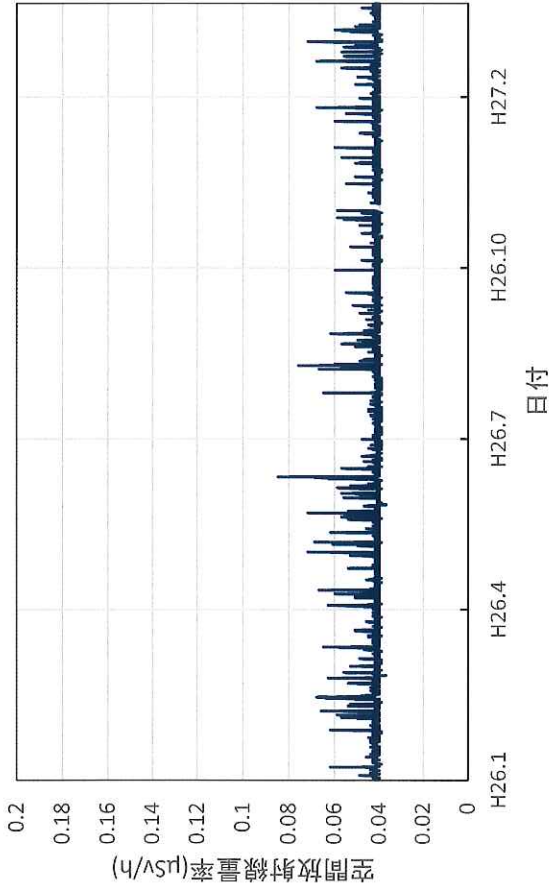

宮崎県都城市 都城保健所の空間放射線量率(10分値使用)