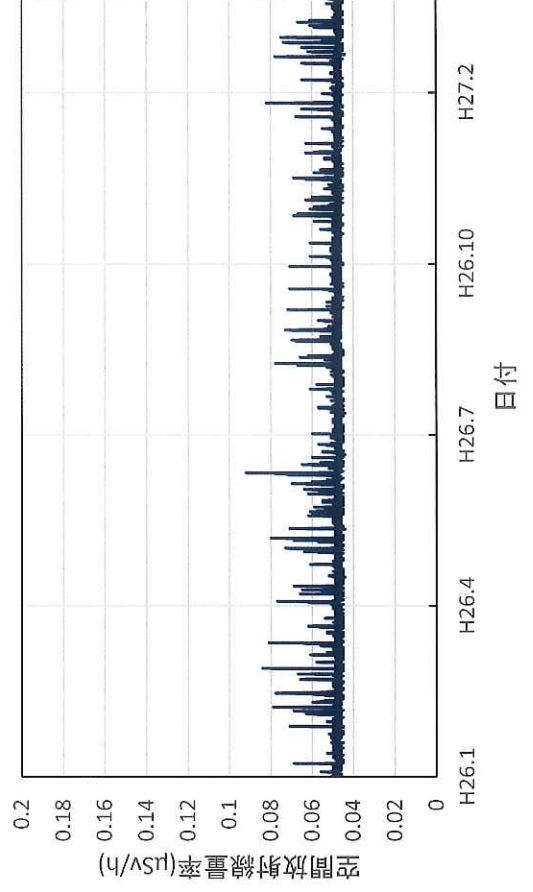

宮崎県都城市 都城保健所の空間放射線量率(10分値使用)

鹿児島県鹿児島市 環境保健センターの空間放射線量率(10分値使用)

鹿児島県南さつま市 南薩地域振興局の空間放射線量率(10分値使用)

鹿児島県霧島市 始良・伊佐地域振興局霧島庁舎の空間放射線量率(10分値使用)

鹿児島県鹿屋市 大隅地域振興局の空間放射線量率(10分値使用)

鹿児島県西之表市 熊毛支庁の空間放射線量率(10分値使用)

鹿児島県奄美市 大島支庁の空間放射線量率(10分値使用)