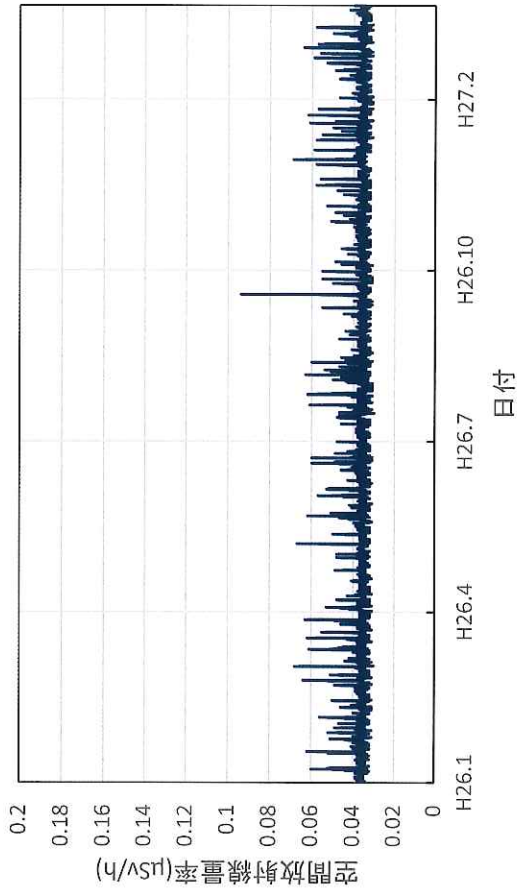

愛媛県新居浜市 総合科学博物館の空間放射線量率(10分値使用)

愛媛県今治市 県立今治中等教育学校の空間放射線量率(10分値使用)

愛媛県八幡浜市 市立武道館の空間放射線量率(10分値使用)

愛媛県宇和島市 県南予地方局宇和島庁舎の空間放射線量率
(10分値使用)

高知県高知市 県保健衛生総合庁舎の空間放射線量率(10分値使用)

高知県安芸市 安芸広域公園里のゾーンの空間放射線量率(10分値使用)

高知県本山町 中央東土木事務所本山事務所の空間放射線量率(10分値使用)