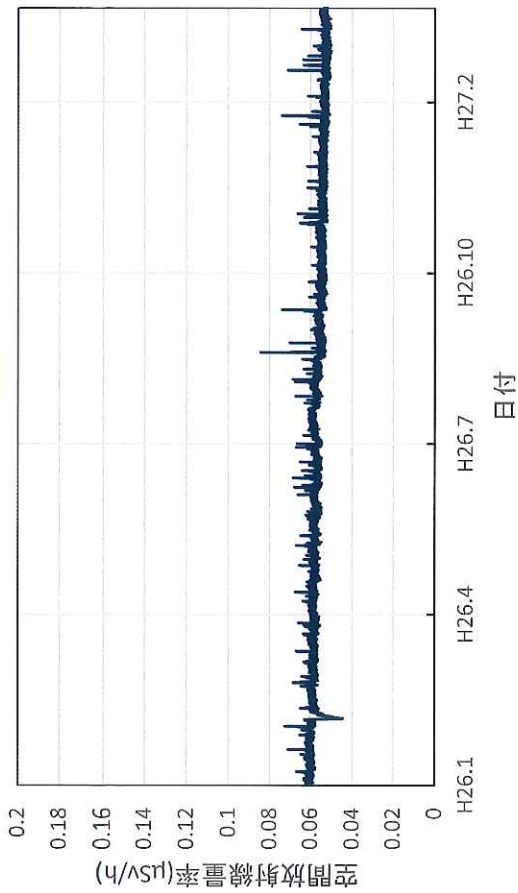

福島県伊達市 霊山総合支所の空間放射線量率(10分値使用)

福島県二本松市 県男女共生センターの空間放射線量率(10分  
値使用)

福島県田村市 船引公民館の空間放射線量率(10分値使用)

茨城県水戸市 旧県環境監視センター(石川局)の空間放射線量  
率(10分値使用)

茨城県水戸市 茨城県庁の空間放射線量率(10分値使用)

茨城県土浦市 土浦市役所(H27/8廃止)の空間放射線量率(10分値使用)

茨城県龍ヶ崎市 龍ヶ崎市役所の空間放射線量率(10分値使用)