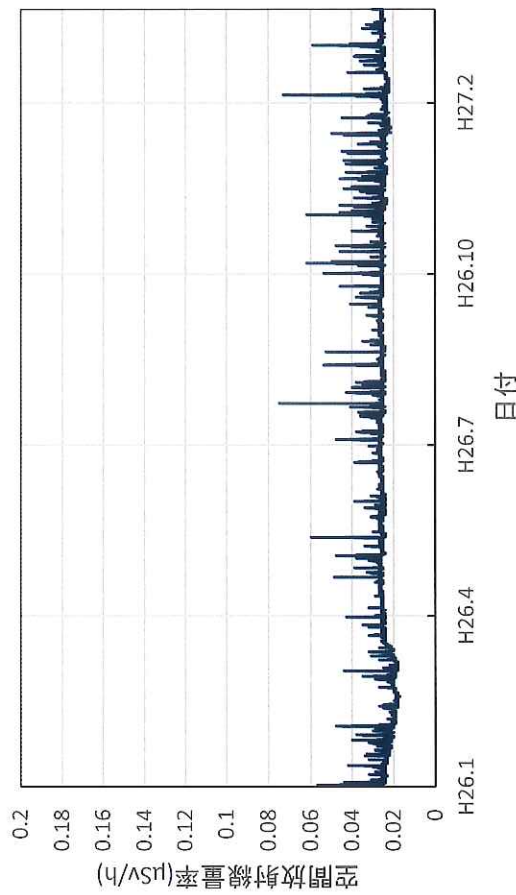

北海道室蘭市 胆振総合振興局の空間放射線量率(10分値使用)