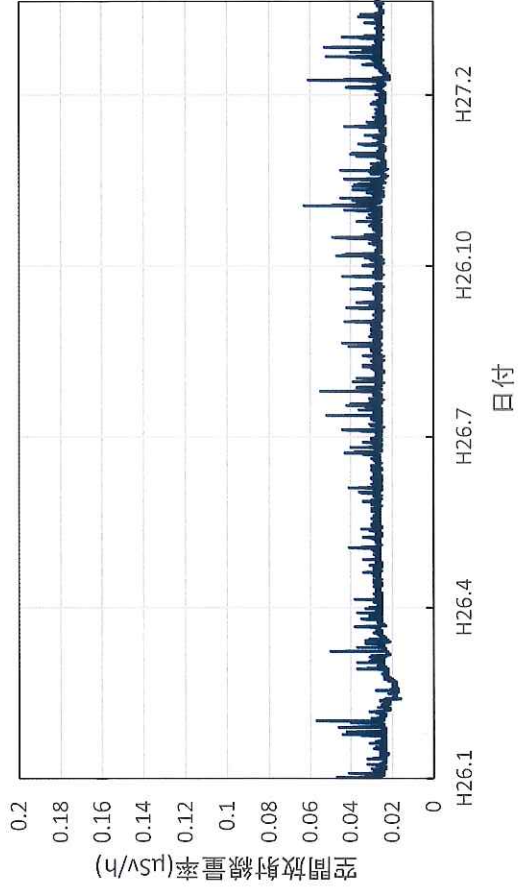

岩手県滝沢村 岩手県立大学の空間放射線量率(10分値使用)

岩手県花巻市 花巻地区合同庁舎の空間放射線量率(10分値使用)

岩手県奥州市 奥州地区合同庁舎の空間放射線量率(10分値使用)

岩手県釜石市 釜石地区合同庁舎の空間放射線量率(10分値使用)

岩手県久慈市 久慈地区合同庁舎の空間放射線量率(10分値使用)

岩手県二戸市 二戸地区合同庁舎の空間放射線量率(10分値使用)

宮城県仙台市 県保健環境センター(H27/3廃止)の空間放射線量率(10分値使用)