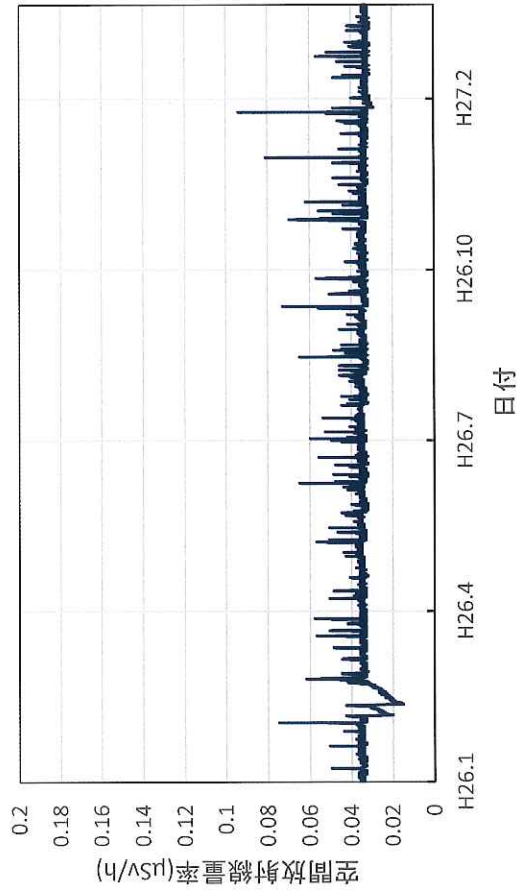

千葉県茂原市 県大気汚染常時監視測定局の空間放射線量率(10分値使用)

東京都新宿区 都健康安全研究センターの空間放射線量率(10分値使用)

東京都大田区 羽田空港内の空間放射線量率(10分値使用)

東京都足立区 舎人公園の空間放射線量率(10分値使用)

東京都八王子市 首都大学東京 南大沢キャンパスの空間放射線量率(10分値使用)

東京都調布市 調布飛行場の空間放射線量率(10分値使用)