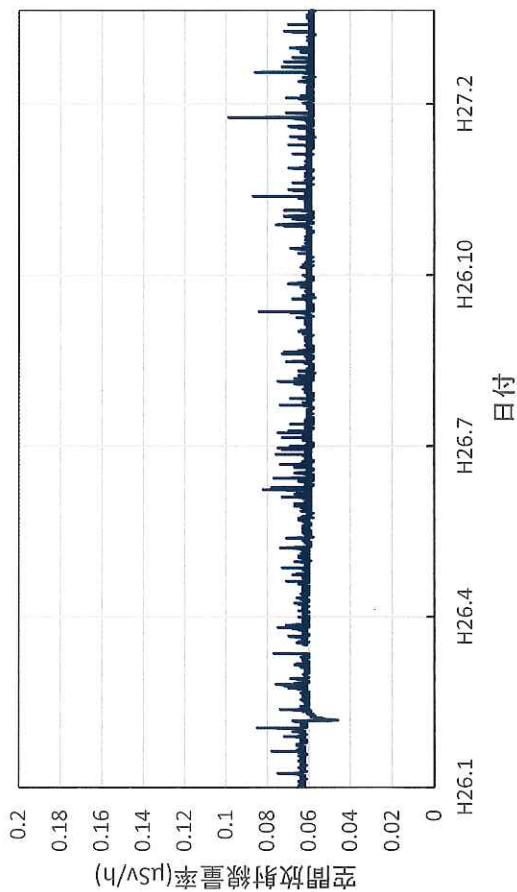

福島県伊達市 霊山総合支所の空間放射線量率(10分値使用)

福島県二本松市 県男女共生センターの空間放射線量率(10分  
値使用)

福島県田村市 船引公民館の空間放射線量率(10分値使用)

茨城県水戸市 旧県環境監視センター(石川局)の空間放射線量  
率(10分値使用)

茨城県水戸市 茨城県庁の空間放射線量率(10分値使用)

茨城県土浦市 土浦市役所(H27/8廃止)の空間放射線量率(10分値使用)

茨城県龍ヶ崎市 龍ヶ崎市役所の空間放射線量率(10分値使用)