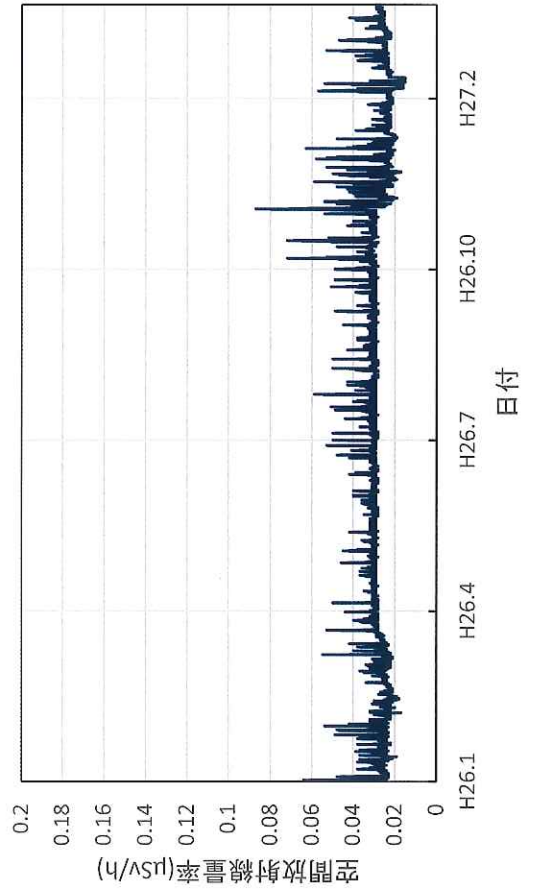

秋田県鹿角市 鹿角地域振興局の空間放射線量率(10分値使用)