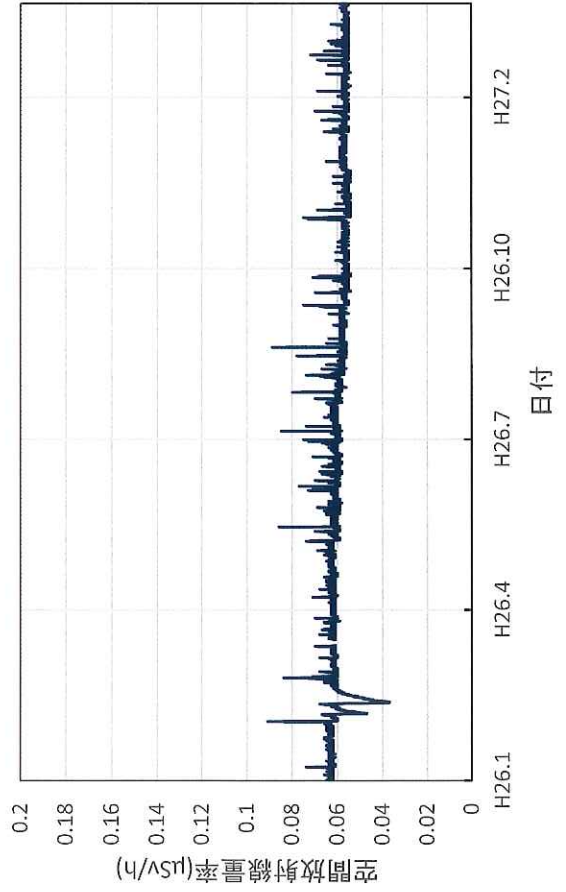

埼玉県熊谷市 熊谷地方庁舎の空間放射線量率(10分値使用)