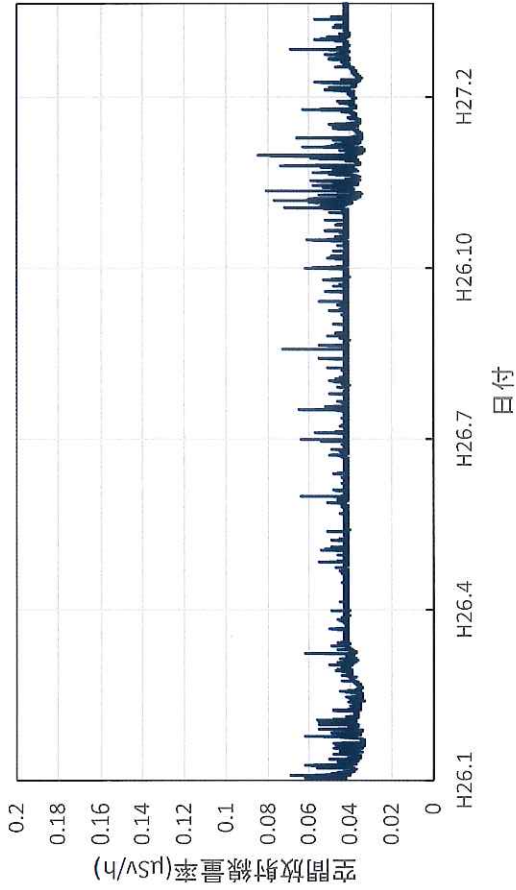

青森県五所川原市 五所川原市役所の空間放射線量率(10分値使用)