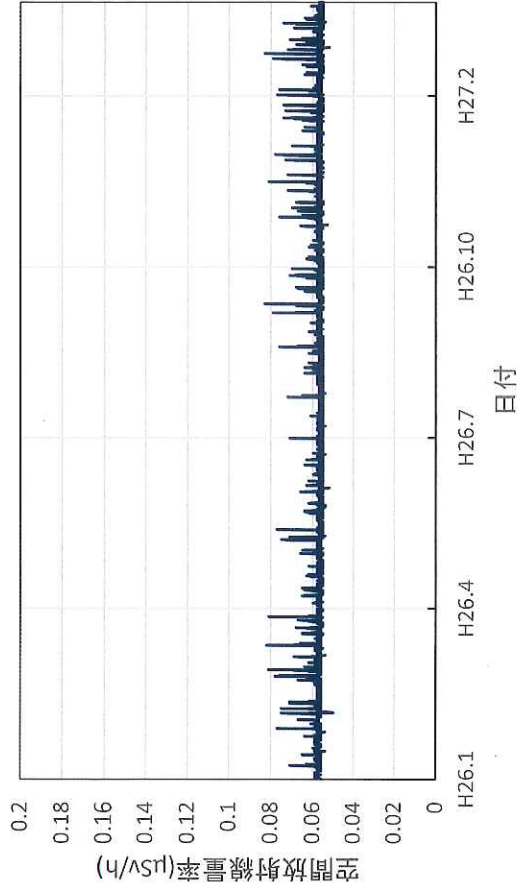

埼玉県さいたま市 埼玉県庁の空間放射線量率(10分値使用)

千葉県市原市 県環境研究センターの空間放射線量率(10分値  
使用)

千葉県柏市 市立田中小学校の空間放射線量率(10分値使用)

千葉県印西市 市立船穂中学校の空間放射線量率(10分値使  
用)

千葉県香取市 小見川市民センターの空間放射線量率(10分値  
使用)

千葉県市川市 市立大柏小学校の空間放射線量率(10分値使用)

千葉県館山市 県安房農業普及センター跡地の空間放射線量率(10分値使用)