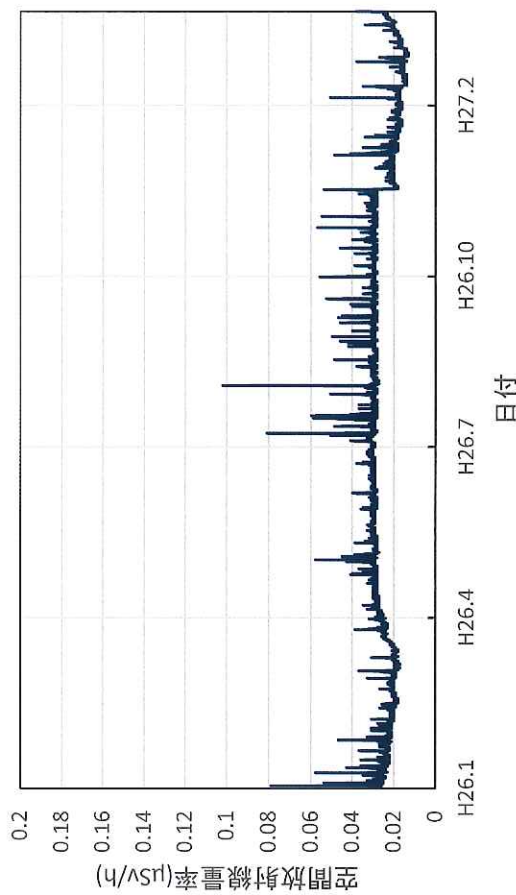

北海道網走市 オホーツク総合振興局の空間放射線量率(10分値使用)