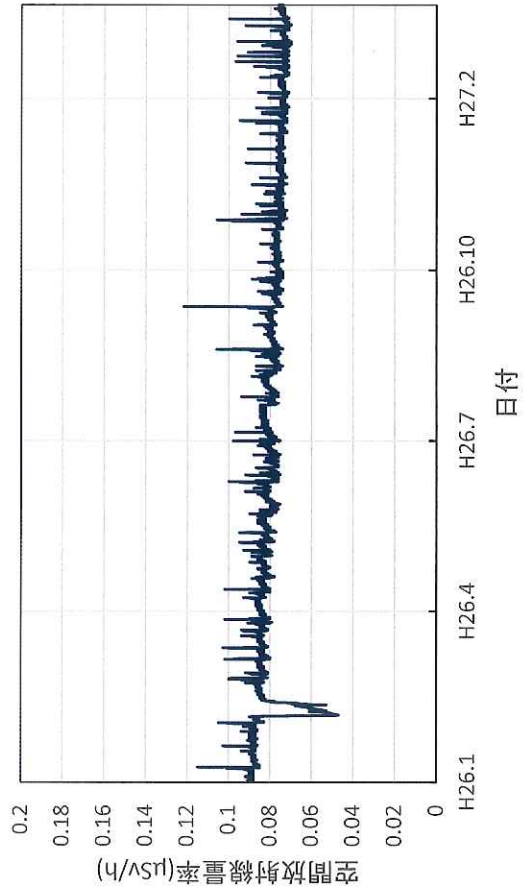

埼玉県さいたま市 埼玉県庁の空間放射線量率(10分値使用)

千葉県市原市 県環境研究センターの空間放射線量率(10分値  
使用)

千葉県柏市 市立田中小学校の空間放射線量率(10分値使用)

千葉県印西市 市立船穂中学校の空間放射線量率(10分値使  
用)

千葉県香取市 小見川市民センターの空間放射線量率(10分値  
使用)

千葉県市川市 市立大柏小学校の空間放射線量率(10分値使用)

千葉県館山市 県安房農業普及センター跡地の空間放射線量率(10分値使用)