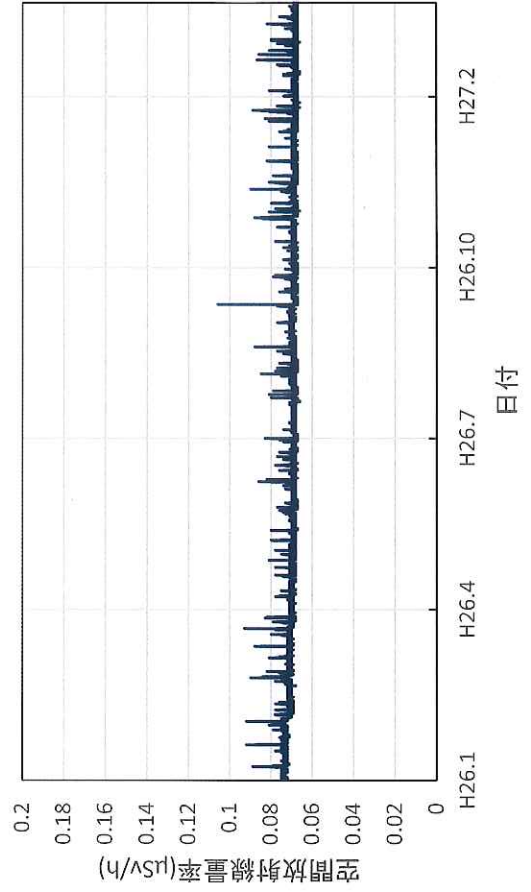

埼玉県さいたま市 埼玉県庁の空間放射線量率(10分値使用)

千葉県市原市 県環境研究センターの空間放射線量率(10分値  
使用)

千葉県柏市 市立田中小学校の空間放射線量率(10分値使用)

千葉県印西市 市立船穂中学校の空間放射線量率(10分値使  
用)

千葉県香取市 小見川市民センターの空間放射線量率(10分値  
使用)

千葉県市川市 市立大柏小学校の空間放射線量率(10分値使用)

千葉県館山市 県安房農業普及センター跡地の空間放射線量率(10分値使用)