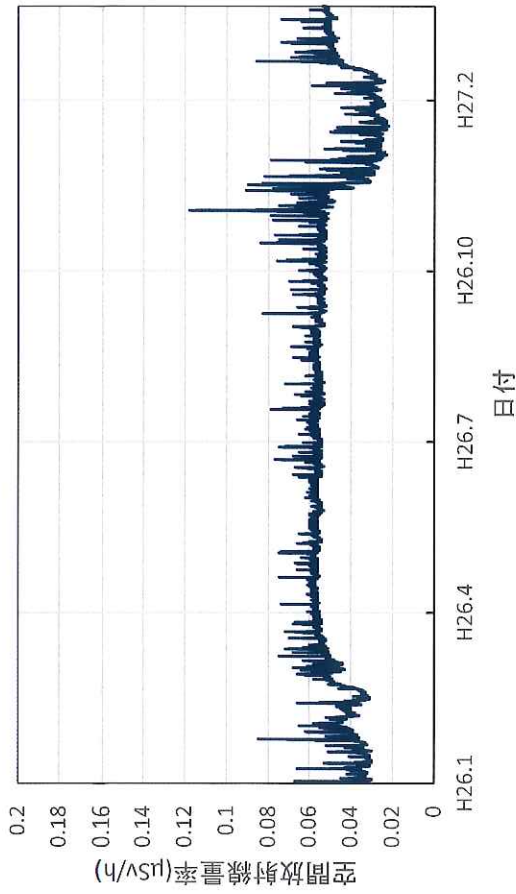

秋田県鹿角市 鹿角地域振興局の空間放射線量率(10分値使用)

秋田県能代市 山本地域振興局の空間放射線量率(10分値使用)

秋田県由利本荘市 由利地域振興局の空間放射線量率(10分値  
使用)

秋田県大仙市 仙北地域振興局の空間放射線量率(10分値使  
用)

秋田県湯沢市 雄勝地域振興局の空間放射線量率(10分値使  
用)

山形県山形市 県衛生研究所の空間放射線量率(10分値使用)

山形県村山市 県環境科学研究所センターの空間放射線量率(10分値使用)