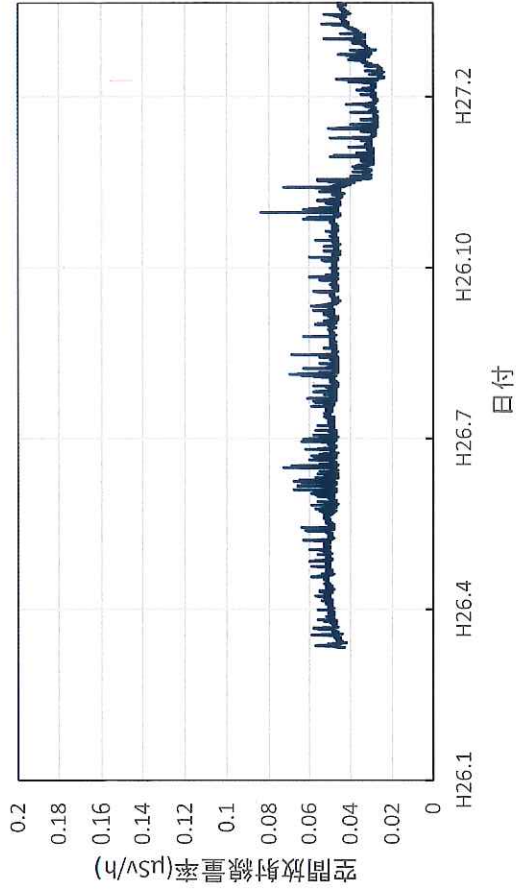

群馬県草津町 総合保健福祉センターの空間放射線量率(10分値使用)