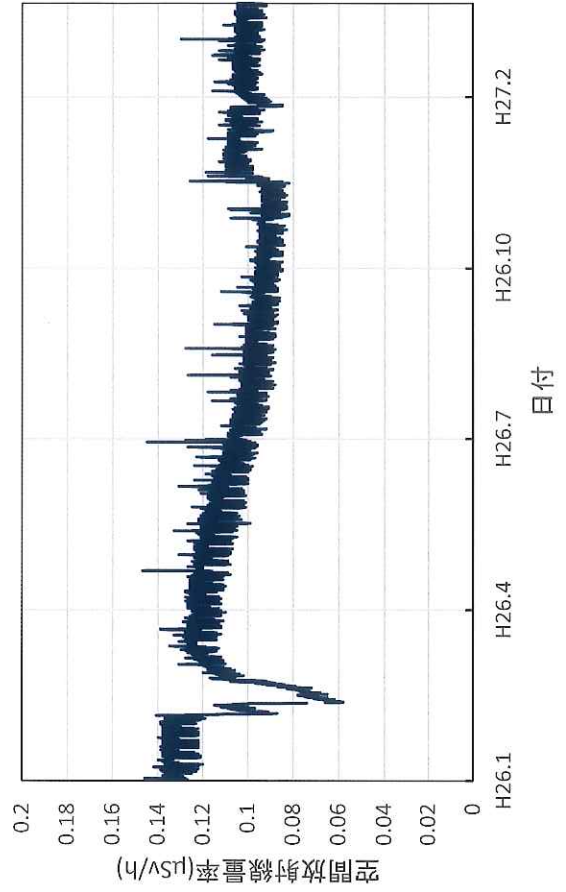

栃木県宇都宮市 子ども総合科学館の空間放射線量率(10分値  
使用)

栃木県佐野市 県安蘇庁舎の空間放射線量率(10分値使用)

栃木県日光市 県西環境森林事務所の空間放射線量率(10分値  
使用)

栃木県小山市 県小山庁舎の空間放射線量率(10分値使用)

栃木県真岡市 県東環境森林事務所の空間放射線量率(10分値使用)

栃木県那須塩原市 那須塩原市役所本庁舎の空間放射線量率(10分値使用)

栃木県那須町 那須町役場の空間放射線量率(10分値使用)