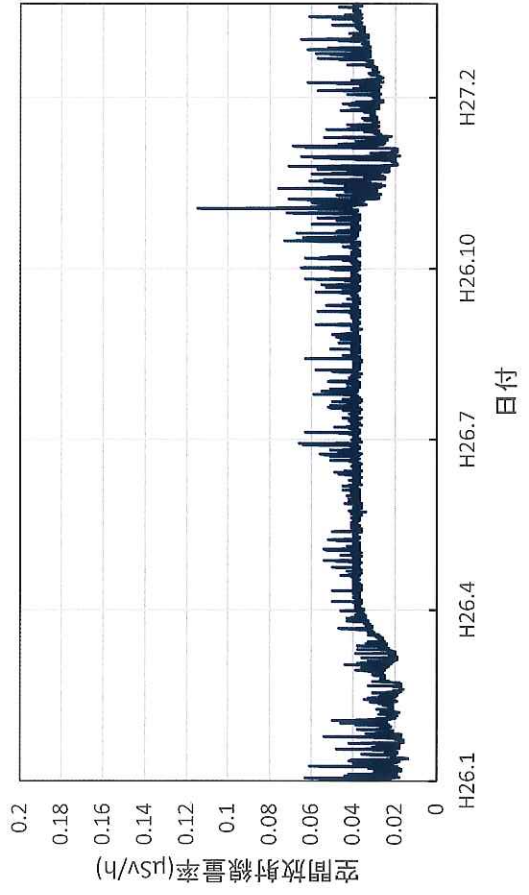

秋田県鹿角市 鹿角地域振興局の空間放射線量率(10分値使用)

秋田県能代市 山本地域振興局の空間放射線量率(10分値使用)

秋田県由利本荘市 由利地域振興局の空間放射線量率(10分値  
使用)

秋田県大仙市 仙北地域振興局の空間放射線量率(10分値使  
用)

秋田県湯沢市 雄勝地域振興局の空間放射線量率(10分値使  
用)

山形県山形市 県衛生研究所の空間放射線量率(10分値使用)

山形県村山市 県環境科学研究所センターの空間放射線量率(10分値使用)