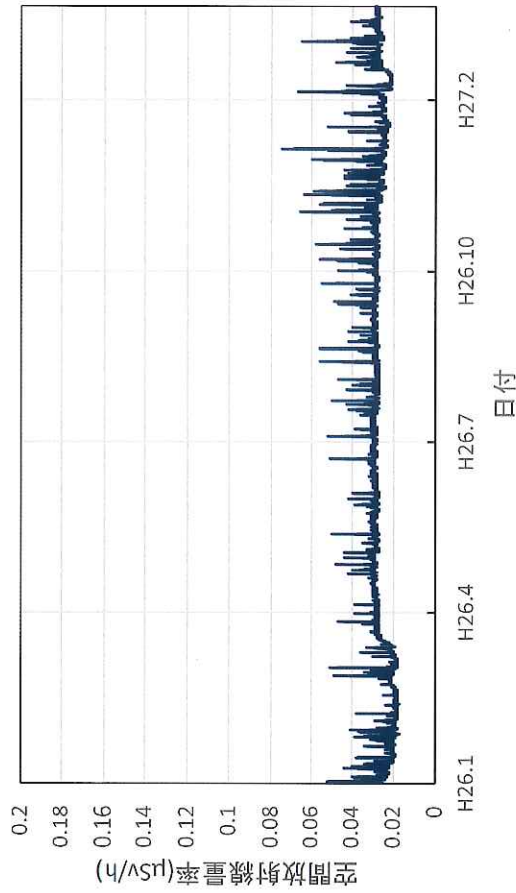

各測定所における空間放射線量率  
(環境放射能水準調査等)

北海道札幌市 道立衛生研究所 (H27/3廃止)の空間放射線量率  
(10分値使用)

北海道函館市 渡島総合振興局の空間放射線量率(10分値使用)

北海道倶知安町 後志総合振興局の空間放射線量率(10分値使用)

北海道岩見沢市 空知総合振興局の空間放射線量率(10分値使用)

北海道旭川市 上川総合振興局の空間放射線量率(10分値使用)

北海道稚内市 宗谷総合振興局の空間放射線量率(10分値使用)