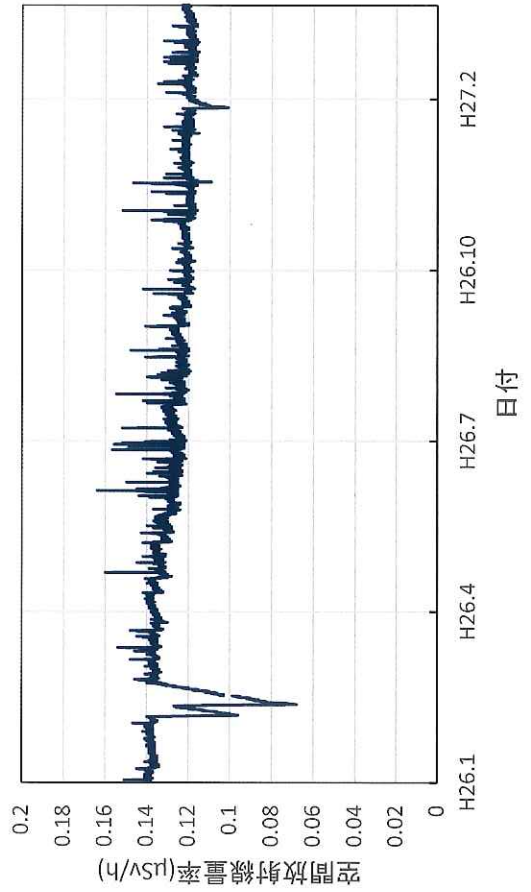

栃木県宇都宮市 子ども総合科学館の空間放射線量率(10分値  
使用)

栃木県佐野市 県安蘇庁舎の空間放射線量率(10分値使用)

栃木県日光市 県西環境森林事務所の空間放射線量率(10分値  
使用)

栃木県小山市 県小山庁舎の空間放射線量率(10分値使用)

栃木県真岡市 県東環境森林事務所の空間放射線量率(10分値使用)

栃木県那須塩原市 那須塩原市役所本庁舎の空間放射線量率(10分値使用)

栃木県那須町 那須町役場の空間放射線量率(10分値使用)