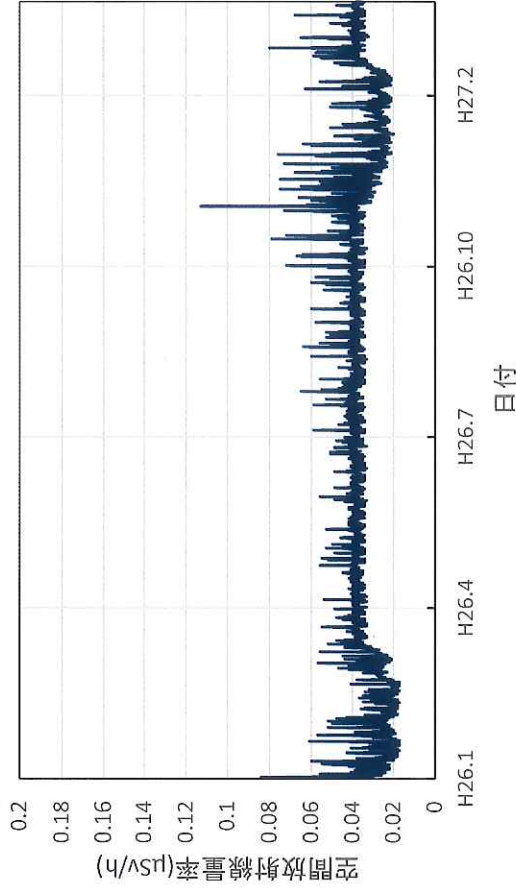

秋田県鹿角市 鹿角地域振興局の空間放射線量率(10分値使用)

秋田県能代市 山本地域振興局の空間放射線量率(10分値使用)

秋田県由利本荘市 由利地域振興局の空間放射線量率(10分値  
使用)

秋田県大仙市 仙北地域振興局の空間放射線量率(10分値使  
用)

秋田県湯沢市 雄勝地域振興局の空間放射線量率(10分値使  
用)

山形県山形市 県衛生研究所の空間放射線量率(10分値使用)

山形県村山市 県環境科学研究所センターの空間放射線量率(10分値使用)