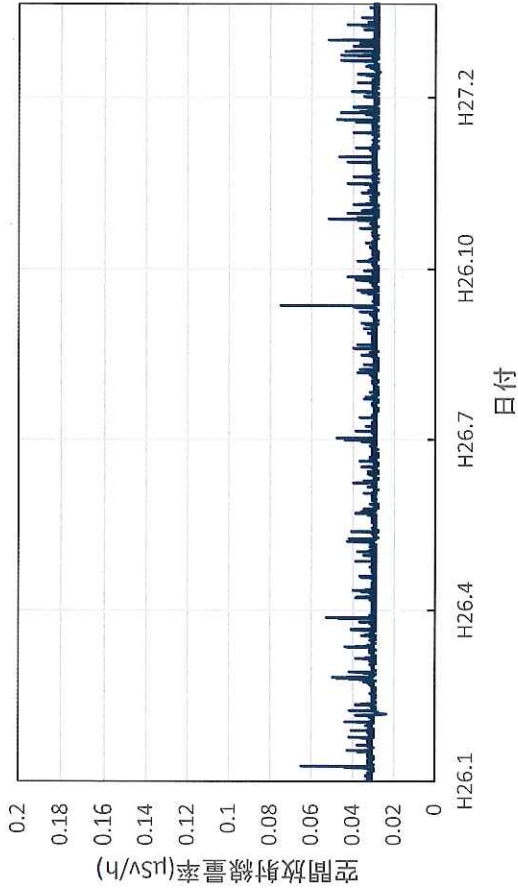

千葉県市原市 県環境研究センターの空間放射線量率(10分値
使用)