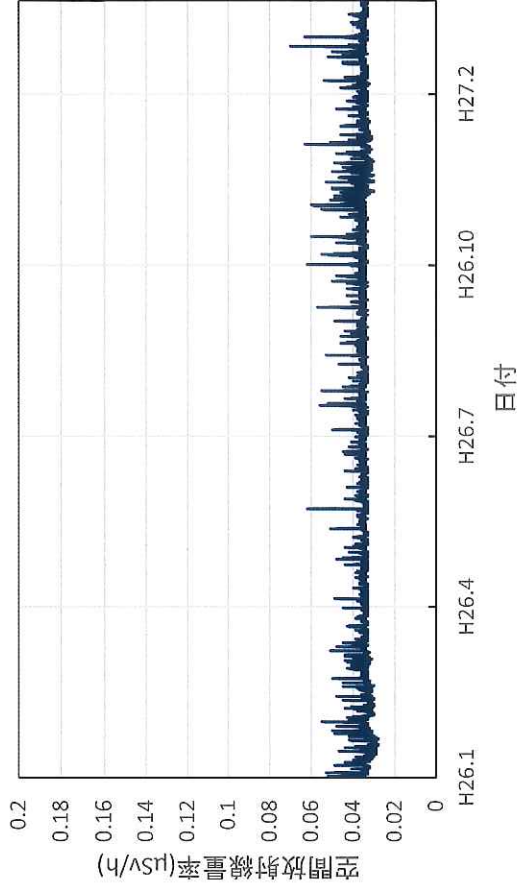

宮城県大河原町 大河原合同庁舎の空間放射線量率(10分値使用)

宮城県大崎市 大崎合同庁舎の空間放射線量率(10分値使用)

宮城県栗原市 栗原合同庁舎の空間放射線量率(10分値使用)

宮城県登米市 登米合同庁舎の空間放射線量率(10分値使用)

宮城県石巻市 石巻合同庁舎の空間放射線量率(10分値使用)

宮城県気仙沼市 気仙沼保健福祉事務所の空間放射線量率(10分値使用)

秋田県秋田市 県健康環境センターの空間放射線量率(10分値使用)