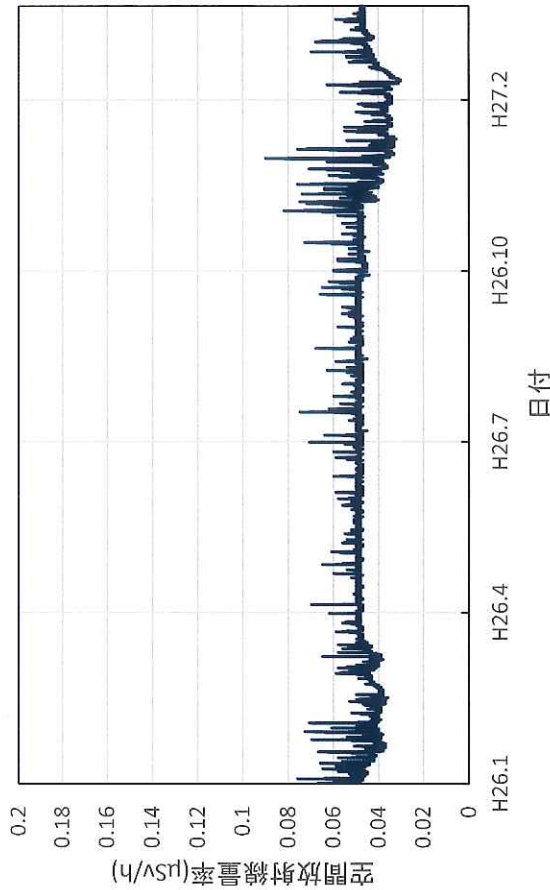

北海道網走市 オホーツク総合振興局の空間放射線量率(10分値使用)

北海道室蘭市 胆振総合振興局の空間放射線量率(10分値使用)

北海道帯広市 十勝総合振興局の空間放射線量率(10分値使用)

北海道釧路市 釧路総合振興局の空間放射線量率(10分値使用)

青森県青森市 県環境保健センターの空間放射線量率(10分値使用)

青森県弘前市 弘前市役所の空間放射線量率(10分値使用)

青森県八戸市 八戸市庁の空間放射線量率(10分値使用)