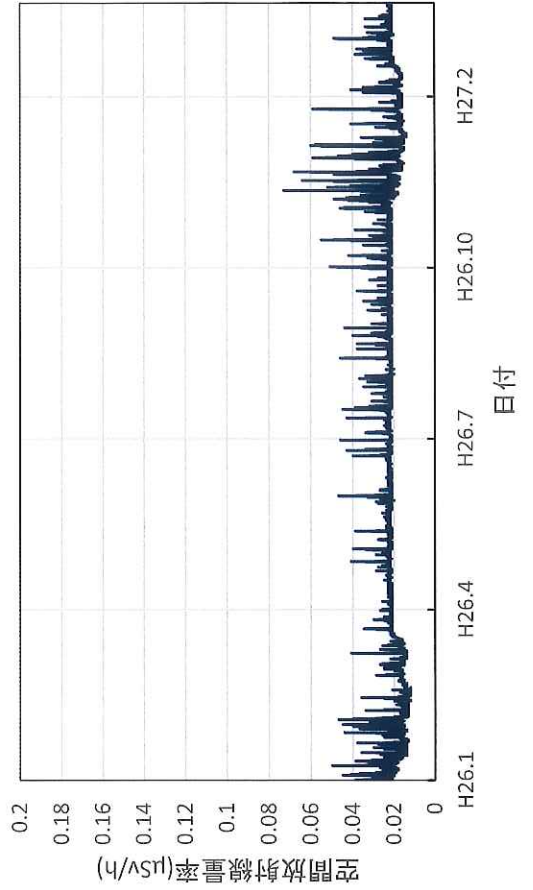

青森県むつ市 むつ市役所川内庁舎の空間放射線量率(10分値使用)