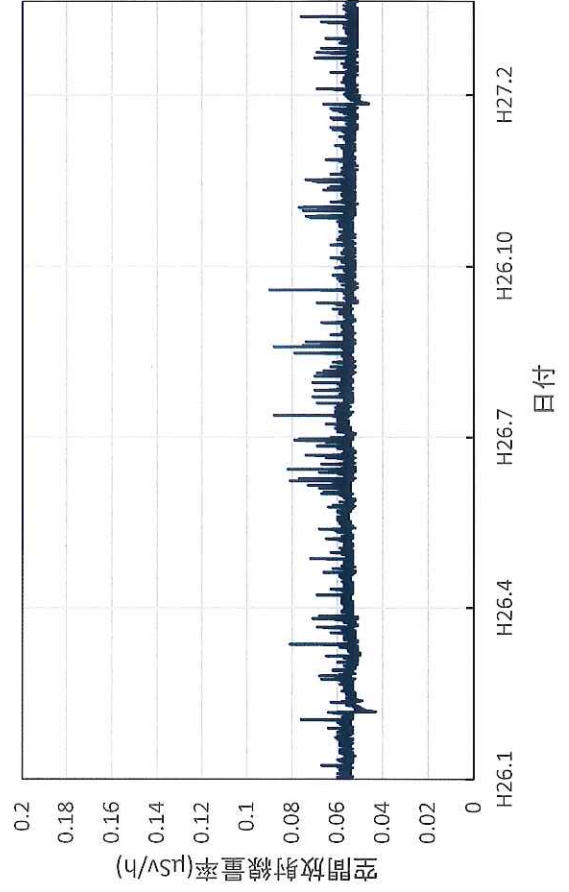

茨城県高萩市 高萩市総合福祉センターの空間放射線量率(10分値使用)

茨城県北茨城市 北茨城市役所の空間放射線量率(10分値使用)

茨城県鹿嶋市 鹿嶋市役所の空間放射線量率(10分値使用)

茨城県守谷市 守谷市役所の空間放射線量率(10分値使用)

茨城県筑西市 筑西市役所の空間放射線量率(10分値使用)

茨城県大子町 大子町役場の空間放射線量率(10分値使用)

栃木県宇都宮市 県保健環境センターの空間放射線量率(10分値  
値使用)