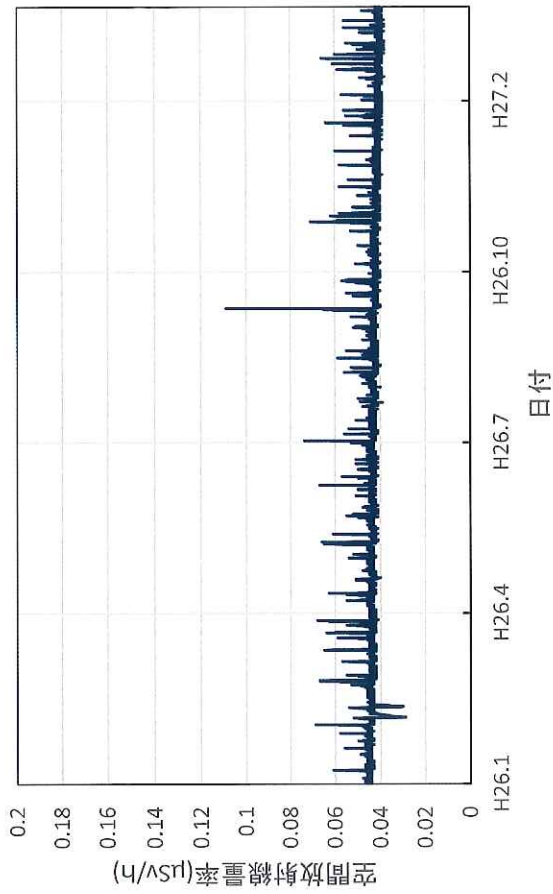

東京都大田区 羽田空港内の空間放射線量率(10分値使用)