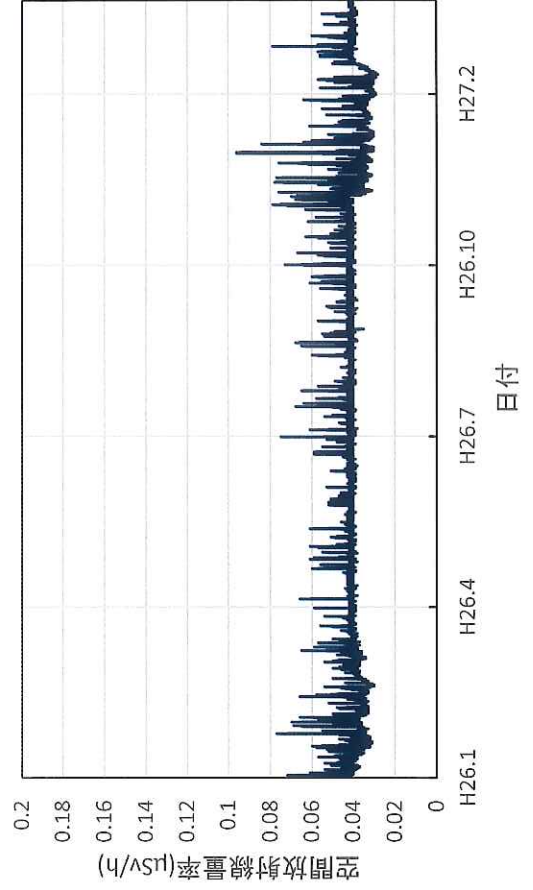

秋田県能代市 山本地域振興局の空間放射線量率(10分値使用)