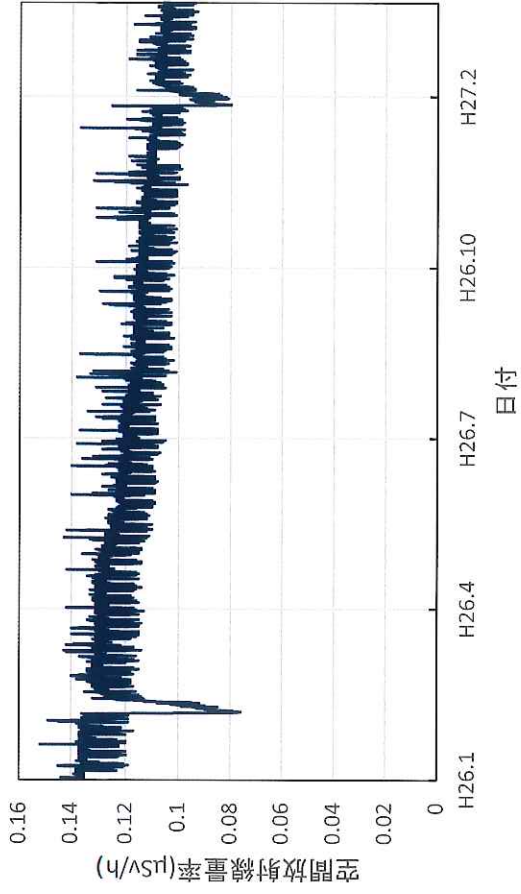

福島県郡山市 郡山合同庁舎の空間放射線量率(10分値使用)

福島県白河市 白河合同庁舎の空間放射線量率(10分値使用)

福島県会津若松市 会津若松合同庁舎の空間放射線量率(10分値使用)

福島県南会津町 南会津合同庁舎の空間放射線量率(10分値使用)

福島県南相馬市 南相馬合同庁舎の空間放射線量率(10分値使用)

福島県いわき市 いわき市役所の空間放射線量率(10分値使用)

福島県福島市 飯野支所の空間放射線量率(10分値使用)