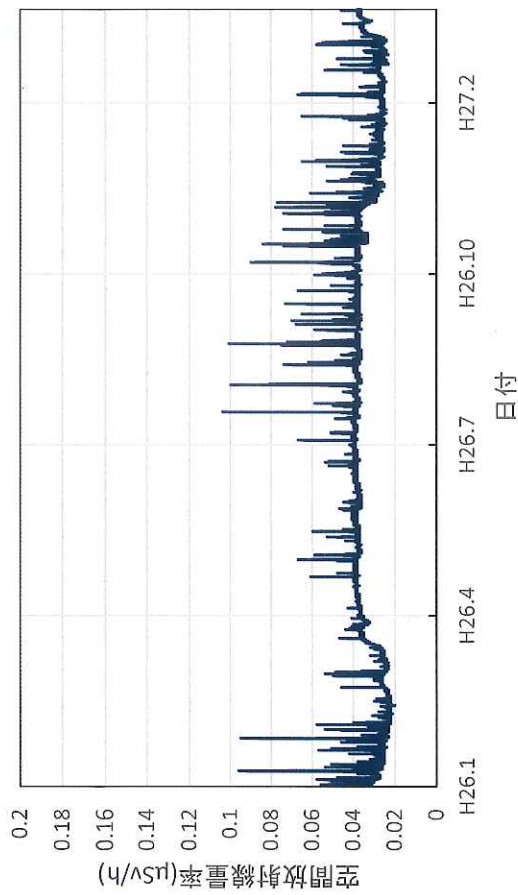

各測定所における空間放射線量率  
(環境放射能水準調査等)

北海道札幌市 道立衛生研究所 (H27/3廃止)の空間放射線量率  
(10分値使用)

北海道函館市 渡島総合振興局の空間放射線量率(10分値使用)

北海道倶知安町 後志総合振興局の空間放射線量率(10分値使用)

北海道岩見沢市 空知総合振興局の空間放射線量率(10分値使用)

北海道旭川市 上川総合振興局の空間放射線量率(10分値使用)

北海道稚内市 宗谷総合振興局の空間放射線量率(10分値使用)