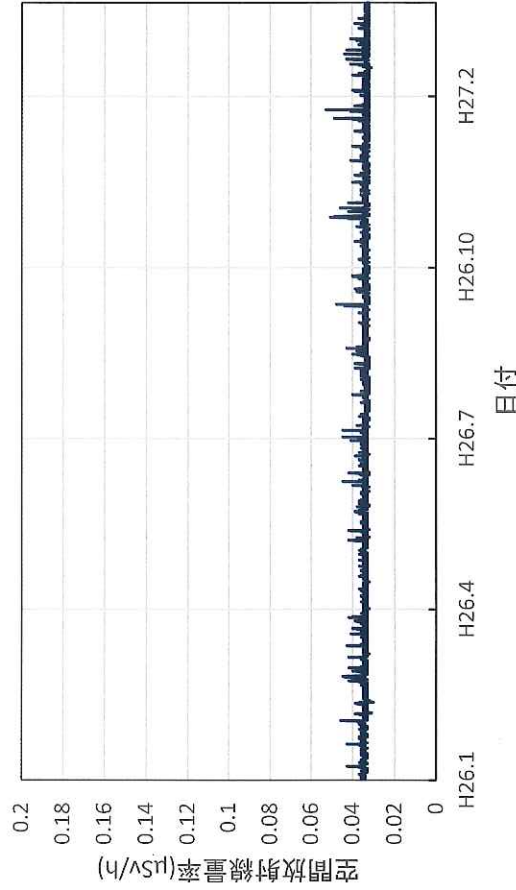

東京都新宿区 都健康安全研究センターの空間放射線量率(10分値使用)