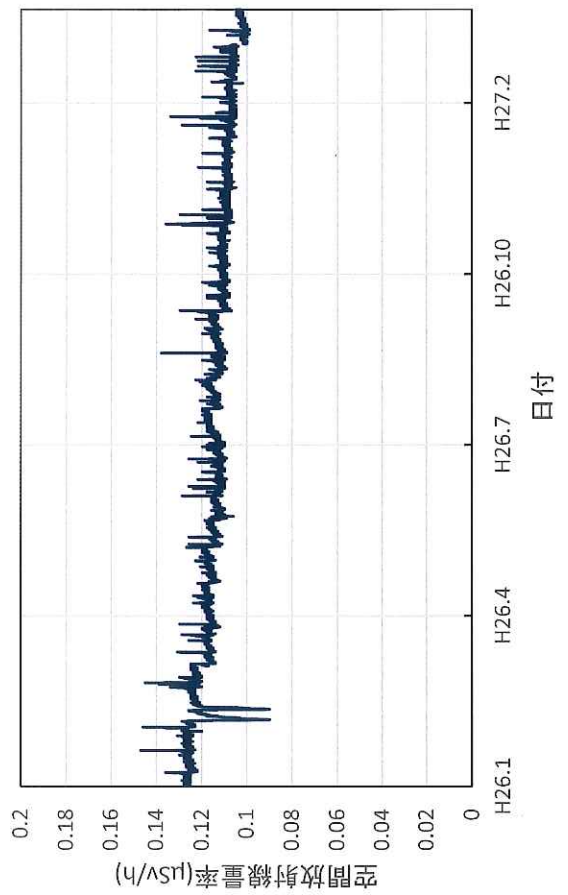

群馬県川場村 川場村武道館の空間放射線量率(10分値使用)

群馬県草津町 総合保健福祉センターの空間放射線量率(10分値使用)

埼玉県熊谷市 熊谷地方庁舎の空間放射線量率(10分値使用)

埼玉県秩父市 秩父地方庁舎の空間放射線量率(10分値使用)

埼玉県加須市 環境科学国際センターの空間放射線量率(10分値使用)

埼玉県狭山市 狭山保健所の空間放射線量率(10分値使用)

埼玉県三郷市 三郷高校の空間放射線量率(10分値使用)