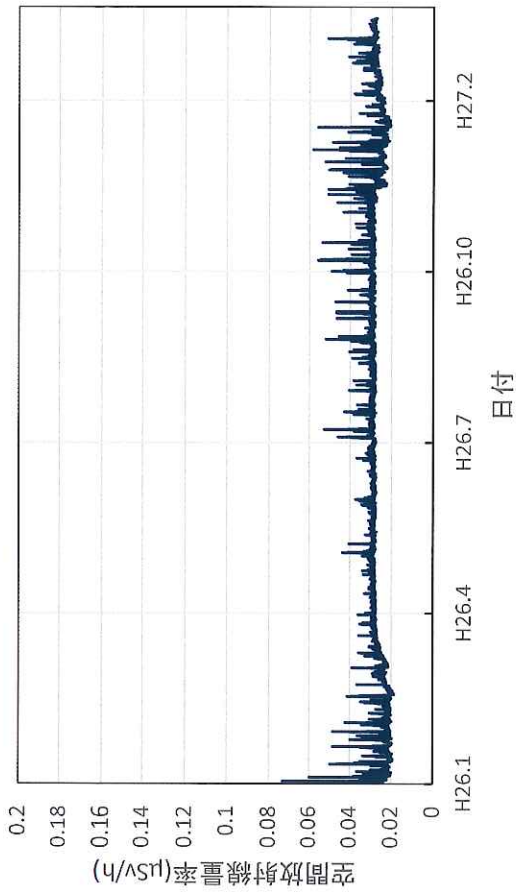

各測定所における空間放射線量率  
(環境放射能水準調査等)

北海道札幌市 道立衛生研究所 (H27/3廃止)の空間放射線量率  
(10分値使用)

北海道函館市 渡島総合振興局の空間放射線量率(10分値使用)

北海道倶知安町 後志総合振興局の空間放射線量率(10分値使用)

北海道岩見沢市 空知総合振興局の空間放射線量率(10分値使用)

北海道旭川市 上川総合振興局の空間放射線量率(10分値使用)

北海道稚内市 宗谷総合振興局の空間放射線量率(10分値使用)