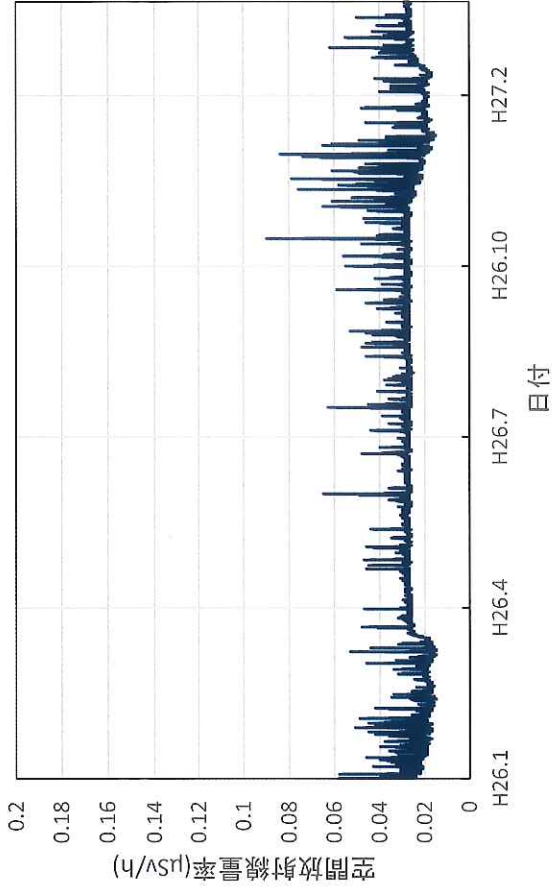

青森県五所川原市 五所川原市役所の空間放射線量率(10分値使用)

青森県十和田市 十和田市役所の空間放射線量率(10分値使用)

青森県むつ市 むつ市役所川内庁舎の空間放射線量率(10分値使用)

青森県深浦町 深浦町役場の空間放射線量率(10分値使用)

青森県外ヶ浜町 外ヶ浜町役場の空間放射線量率(10分値使用)

青森県三戸町 アップルドームの空間放射線量率(10分値使用)

岩手県盛岡市 県環境保健研究センターの空間放射線量率(10分値使用)