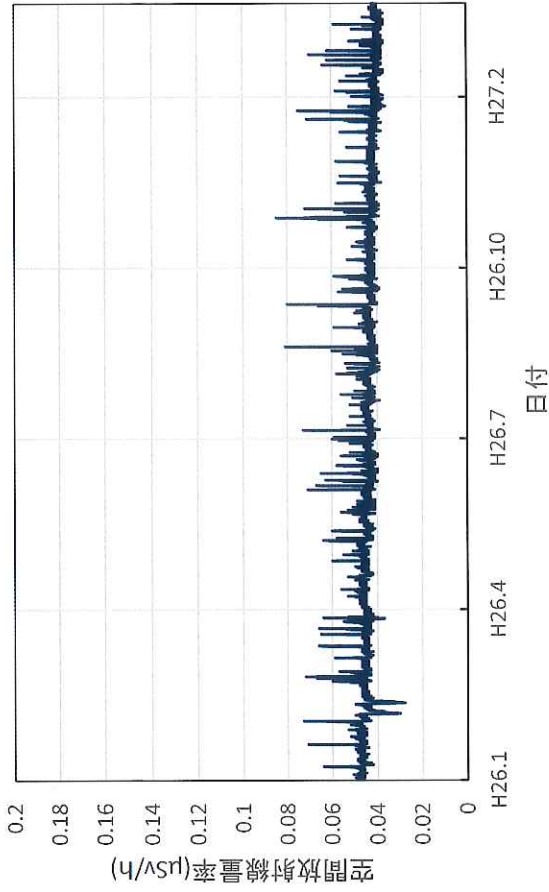

千葉県茂原市 県大気汚染常時監視測定局の空間放射線量率(10分値使用)

東京都新宿区 都健康安全研究センターの空間放射線量率(10分値使用)

東京都大田区 羽田空港内の空間放射線量率(10分値使用)

東京都足立区 舎人公園の空間放射線量率(10分値使用)

東京都八王子市 首都大学東京 南大沢キャンパスの空間放射線量率(10分値使用)

東京都調布市 調布飛行場の空間放射線量率(10分値使用)