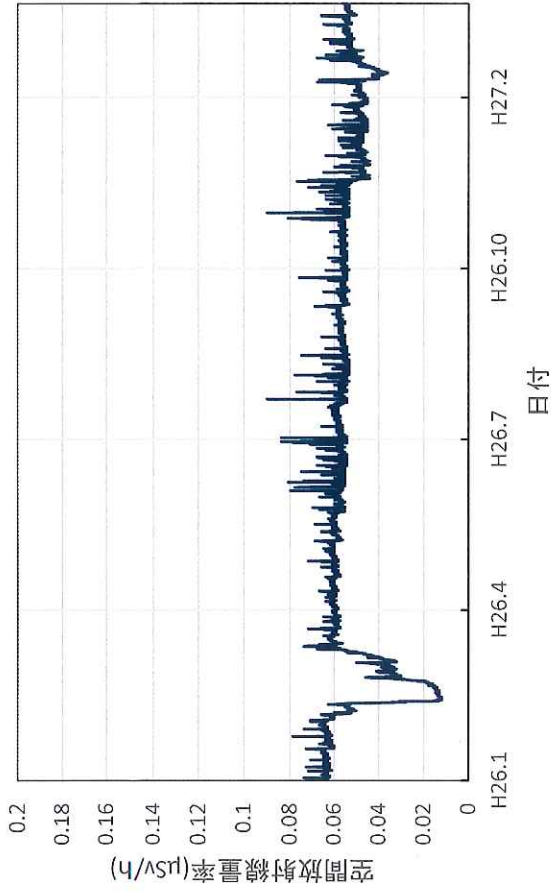

群馬県川場村 川場村武道館の空間放射線量率(10分値使用)