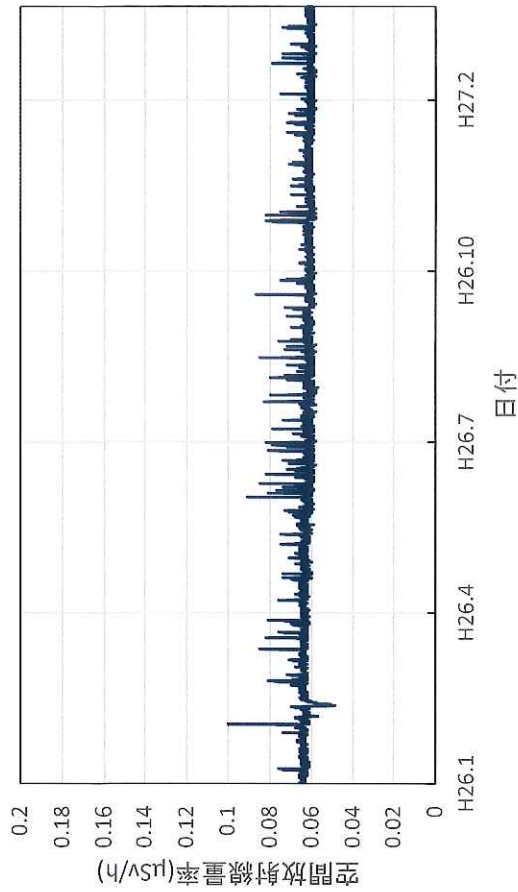

栃木県宇都宮市 子ども総合科学館の空間放射線量率(10分値
使用)