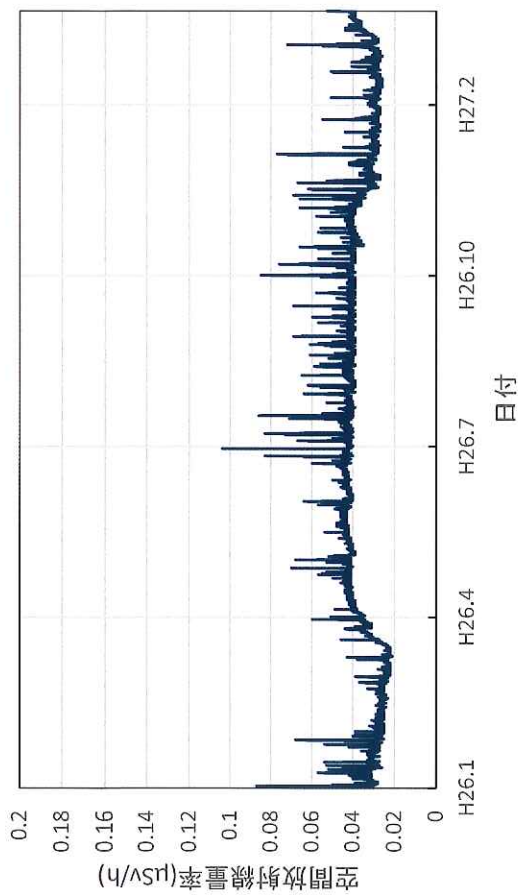

各測定所における空間放射線量率  
(環境放射能水準調査等)

北海道札幌市 道立衛生研究所 (H27/3廃止)の空間放射線量率  
(10分値使用)

北海道函館市 渡島総合振興局の空間放射線量率(10分値使用)

北海道倶知安町 後志総合振興局の空間放射線量率(10分値使用)

北海道岩見沢市 空知総合振興局の空間放射線量率(10分値使用)

北海道旭川市 上川総合振興局の空間放射線量率(10分値使用)

北海道稚内市 宗谷総合振興局の空間放射線量率(10分値使用)