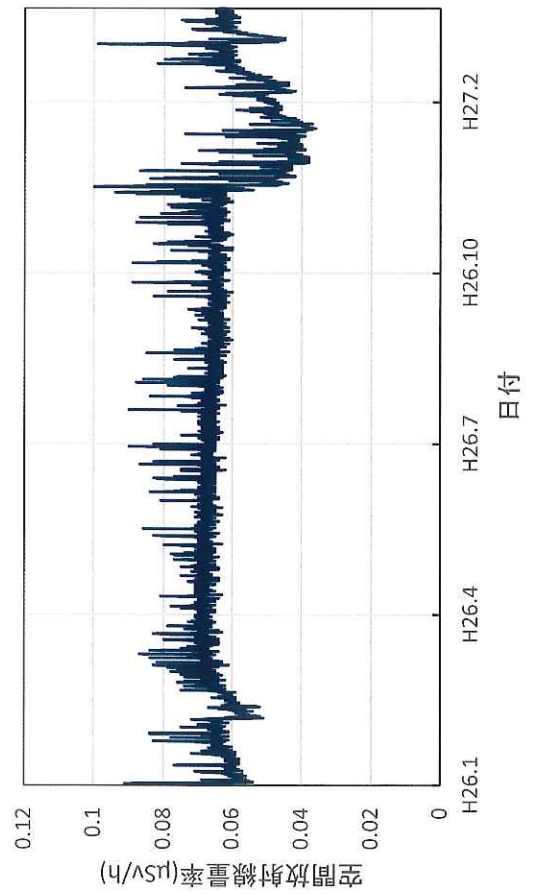

福島県会津若松市 会津若松合同庁舎の空間放射線量率(10分値使用)