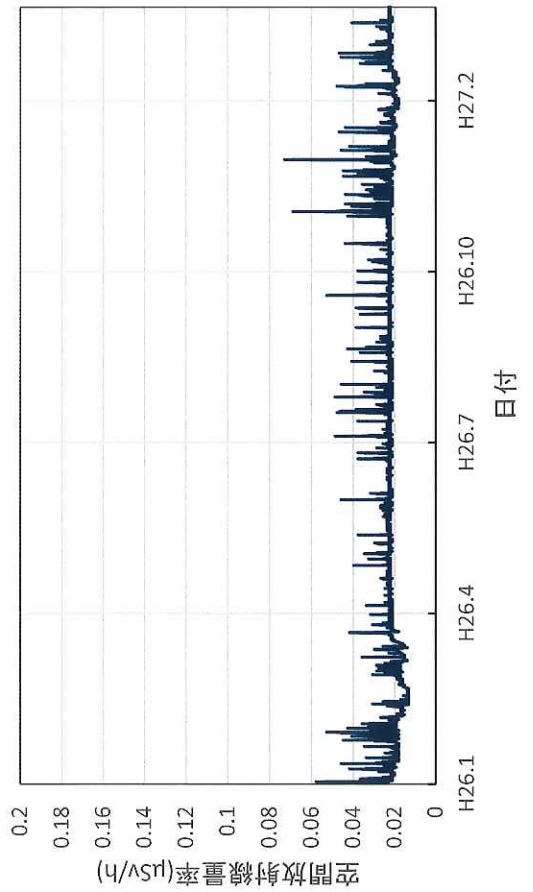

青森県十和田市 十和田市役所の空間放射線量率(10分値使用)