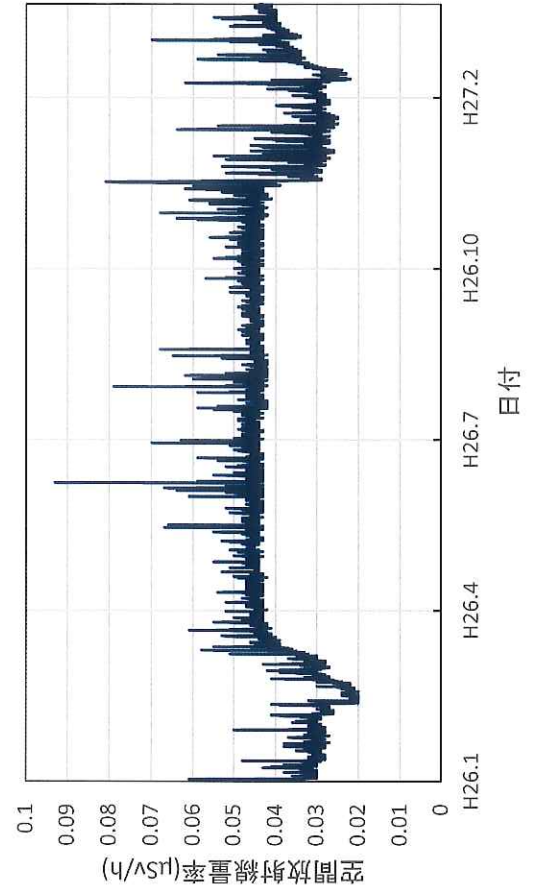

福島県郡山市 郡山合同庁舎の空間放射線量率(10分値使用)

福島県白河市 白河合同庁舎の空間放射線量率(10分値使用)

福島県会津若松市 会津若松合同庁舎の空間放射線量率(10分値使用)

福島県南会津町 南会津合同庁舎の空間放射線量率(10分値使用)

福島県南相馬市 南相馬合同庁舎の空間放射線量率(10分値使用)

福島県いわき市 いわき市役所の空間放射線量率(10分値使用)

福島県福島市 飯野支所の空間放射線量率(10分値使用)