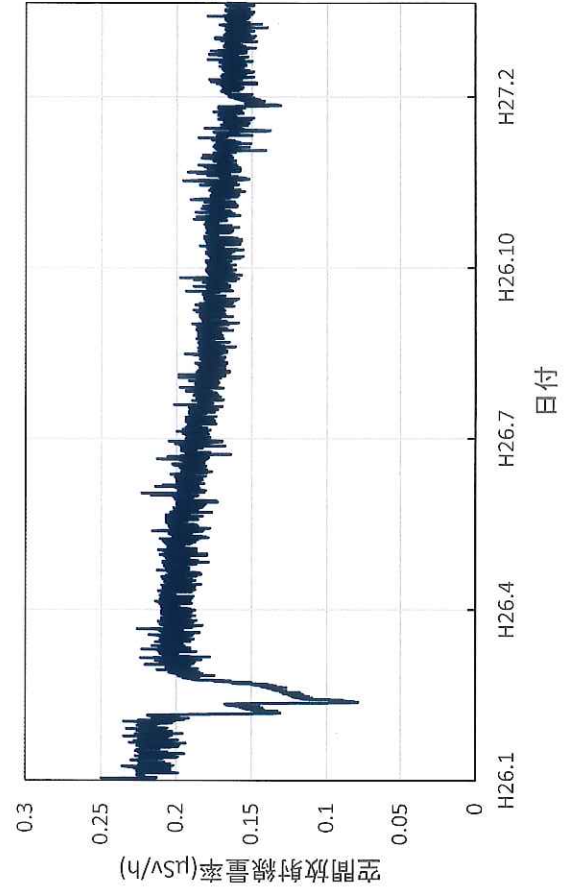

福島県伊達市 霊山総合支所の空間放射線量率(10分値使用)