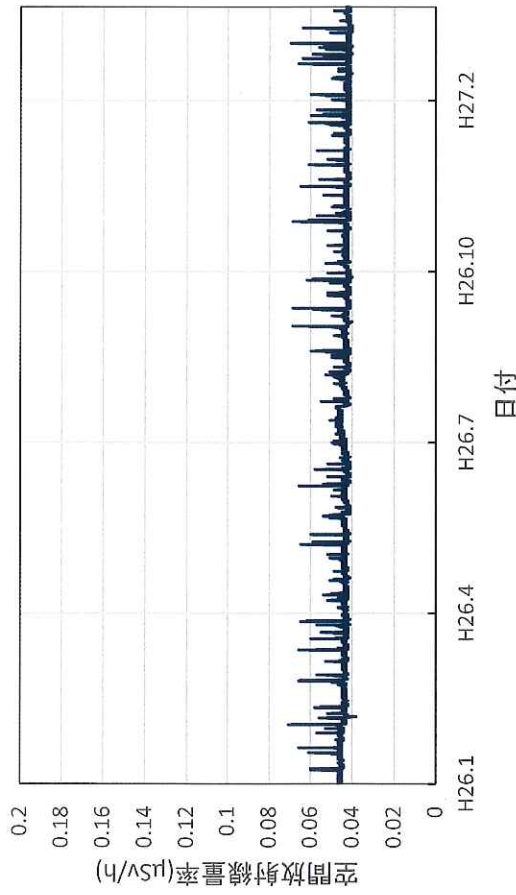

千葉県茂原市 県大気汚染常時監視測定局の空間放射線量率(10分値使用)