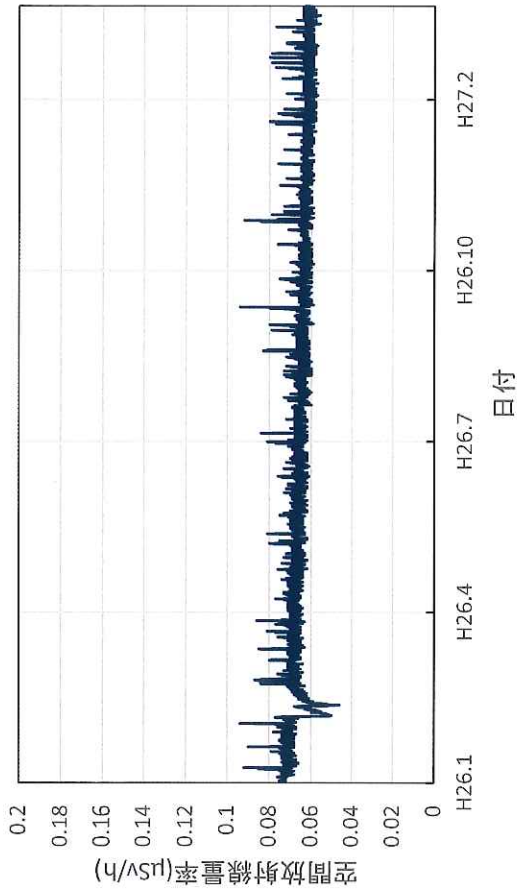

埼玉県さいたま市 埼玉県庁の空間放射線量率(10分値使用)

千葉県市原市 県環境研究センターの空間放射線量率(10分値  
使用)

千葉県柏市 市立田中小学校の空間放射線量率(10分値使用)

千葉県印西市 市立船穂中学校の空間放射線量率(10分値使  
用)

千葉県香取市 小見川市民センターの空間放射線量率(10分値  
使用)

千葉県市川市 市立大柏小学校の空間放射線量率(10分値使用)

千葉県館山市 県安房農業普及センター跡地の空間放射線量率(10分値使用)