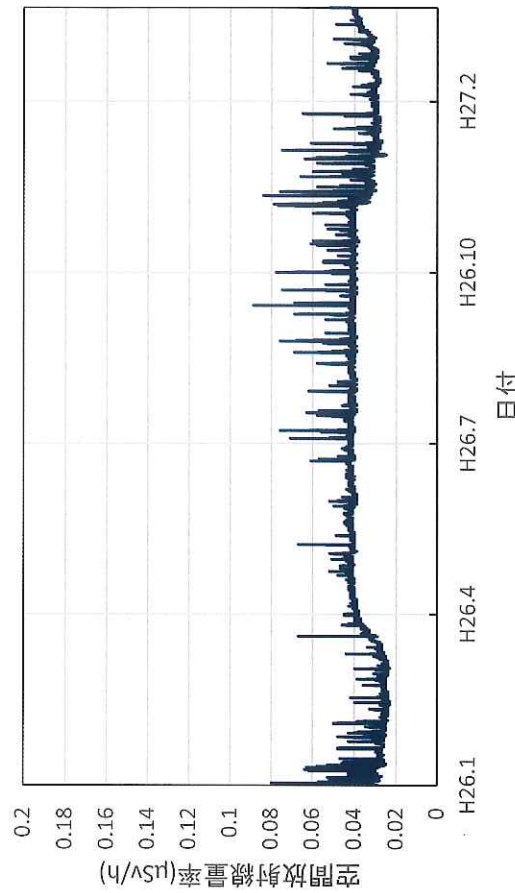

各測定所における空間放射線量率  
(環境放射能水準調査等)

北海道札幌市 道立衛生研究所 (H27/3廃止)の空間放射線量率  
(10分値使用)

北海道函館市 渡島総合振興局の空間放射線量率(10分値使用)

北海道倶知安町 後志総合振興局の空間放射線量率(10分値使用)

北海道岩見沢市 空知総合振興局の空間放射線量率(10分値使用)

北海道旭川市 上川総合振興局の空間放射線量率(10分値使用)

北海道稚内市 宗谷総合振興局の空間放射線量率(10分値使用)