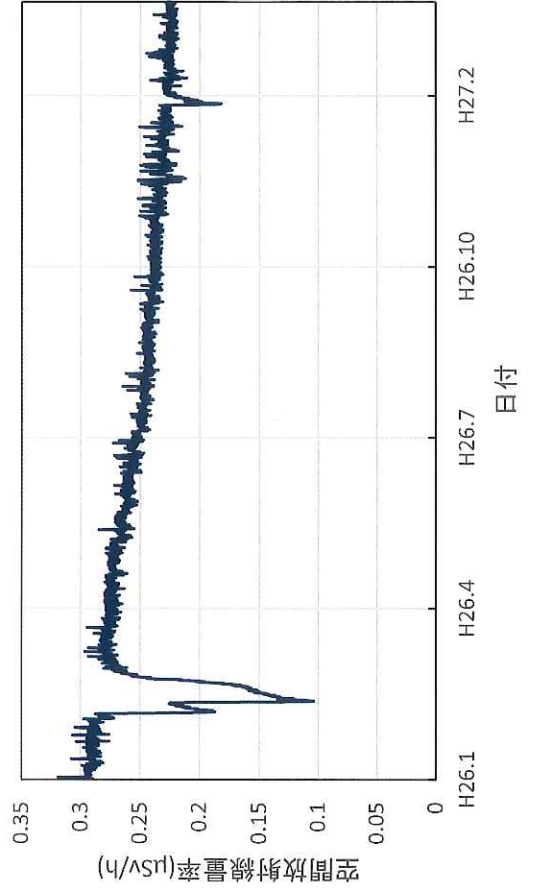

山形県新庄市 最上総合支庁の空間放射線量率(10分値使用)

山形県米沢市 置賜総合支庁の空間放射線量率(10分値使用)

山形県三川町 庄内総合支庁の空間放射線量率(10分値使用)

山形県小国町 小国町役場の空間放射線量率(10分値使用)

福島県大熊町 旧県原子力センターの空間放射線量率(10分値使用)

福島県福島市 紅葉山公園の空間放射線量率(10分値使用)

福島県福島市 県北保健福祉事務所の空間放射線量率(10分値使用)