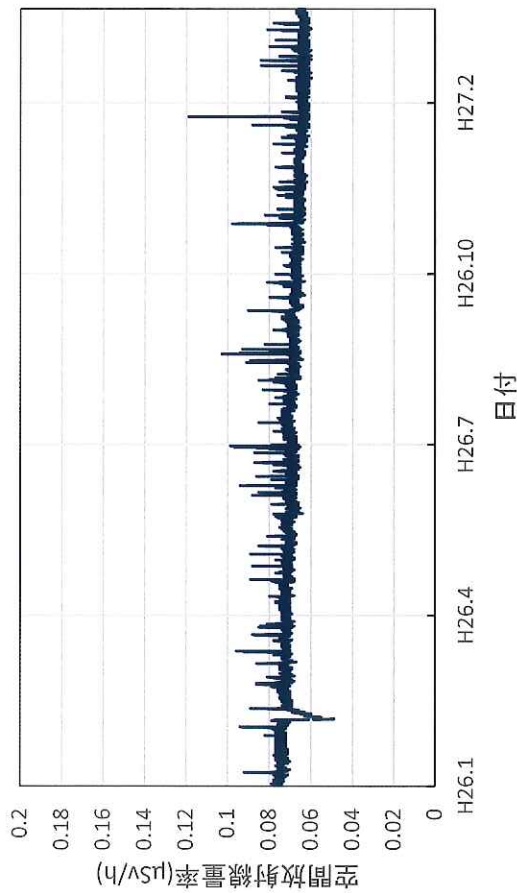

茨城県高萩市 高萩市総合福祉センターの空間放射線量率(10分値使用)