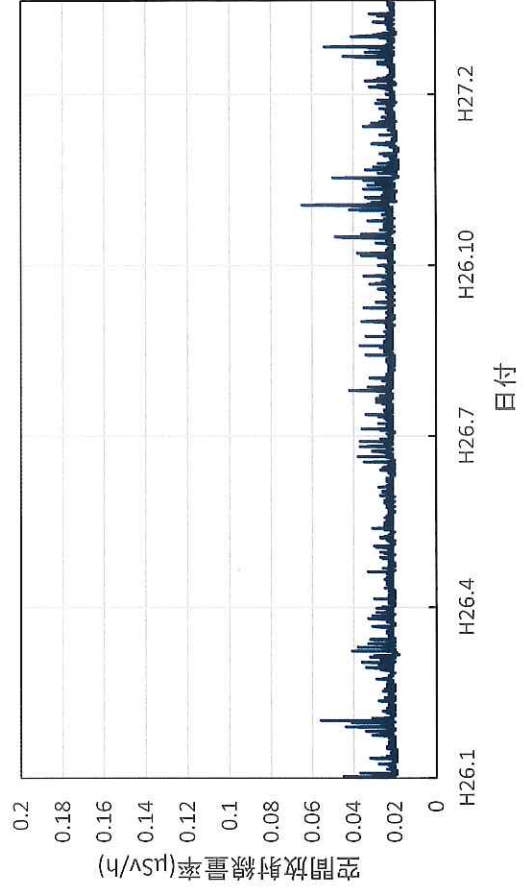

青森県五所川原市 五所川原市役所の空間放射線量率(10分値使用)

青森県十和田市 十和田市役所の空間放射線量率(10分値使用)

青森県むつ市 むつ市役所川内庁舎の空間放射線量率(10分値使用)

青森県深浦町 深浦町役場の空間放射線量率(10分値使用)

青森県外ヶ浜町 外ヶ浜町役場の空間放射線量率(10分値使用)

青森県三戸町 アップルドームの空間放射線量率(10分値使用)

岩手県盛岡市 県環境保健研究センターの空間放射線量率(10分値使用)