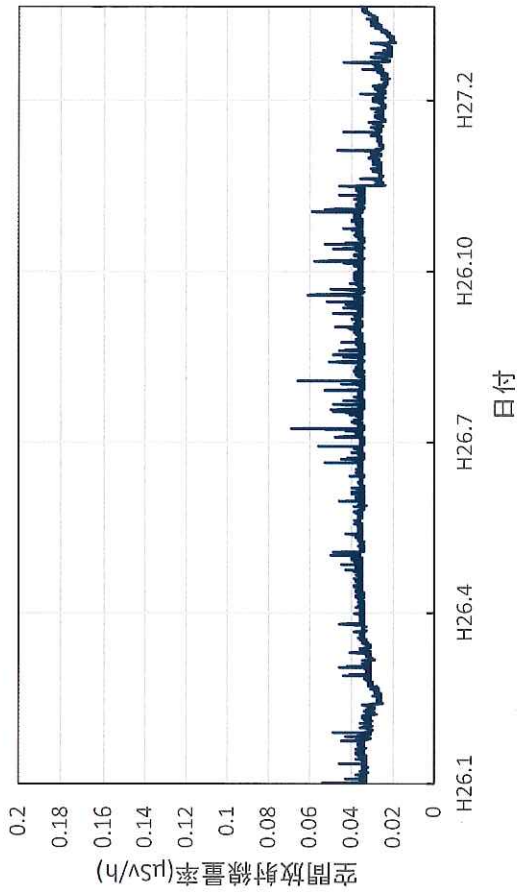

北海道帯広市 十勝総合振興局の空間放射線量率(10分値使用)