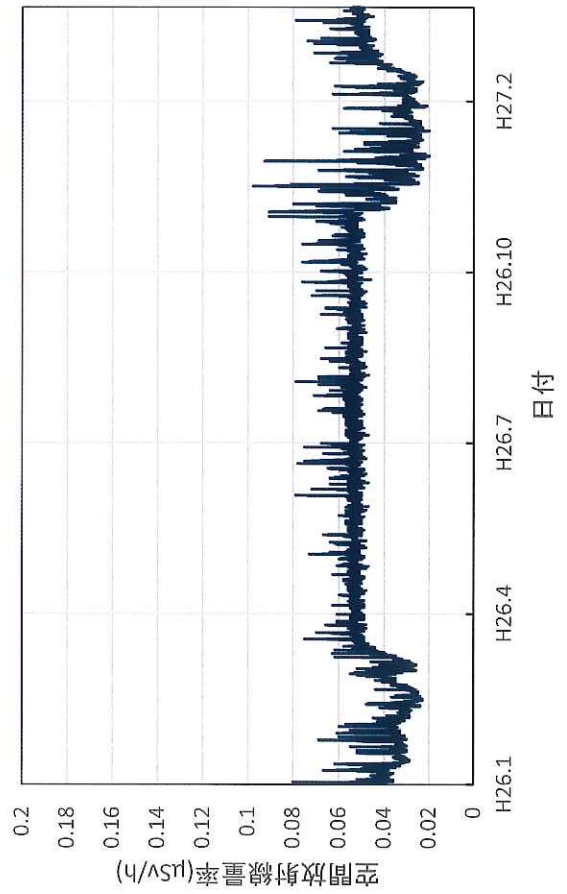

山形県米沢市 置賜総合支庁の空間放射線量率(10分値使用)