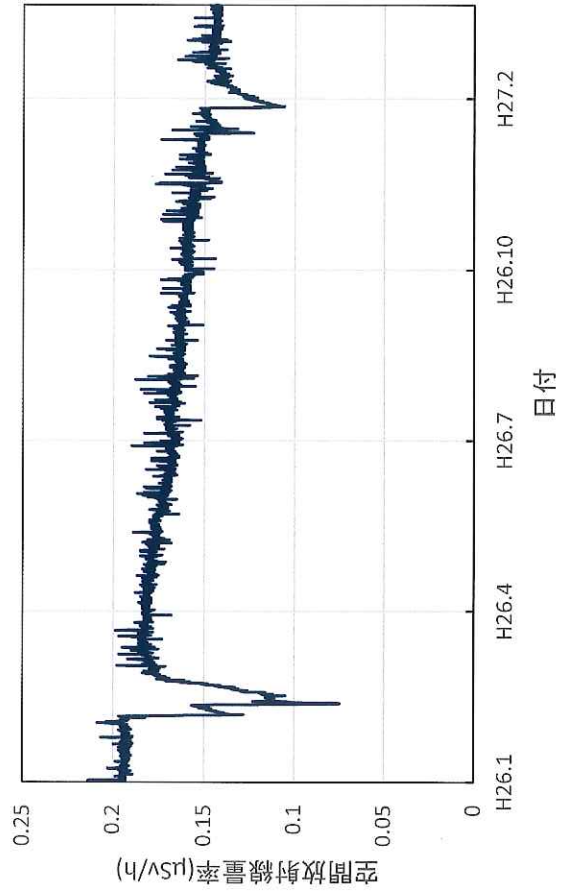

福島県郡山市 郡山合同庁舎の空間放射線量率(10分値使用)

福島県白河市 白河合同庁舎の空間放射線量率(10分値使用)

福島県会津若松市 会津若松合同庁舎の空間放射線量率(10分値使用)

福島県南会津町 南会津合同庁舎の空間放射線量率(10分値使用)

福島県南相馬市 南相馬合同庁舎の空間放射線量率(10分値使用)

福島県いわき市 いわき市役所の空間放射線量率(10分値使用)

福島県福島市 飯野支所の空間放射線量率(10分値使用)