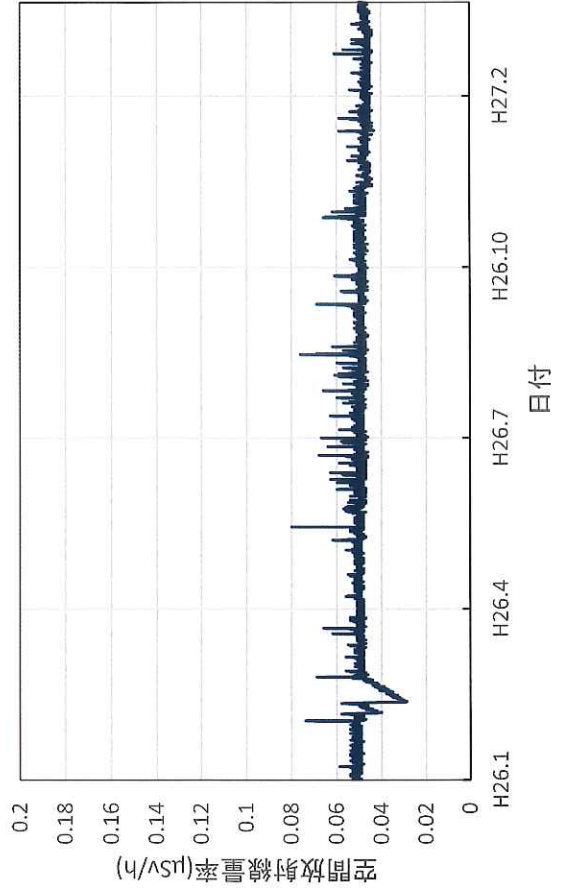

群馬県川場村 川場村武道館の空間放射線量率(10分値使用)

群馬県草津町 総合保健福祉センターの空間放射線量率(10分値使用)

埼玉県熊谷市 熊谷地方庁舎の空間放射線量率(10分値使用)

埼玉県秩父市 秩父地方庁舎の空間放射線量率(10分値使用)

埼玉県加須市 環境科学国際センターの空間放射線量率(10分値使用)

埼玉県狭山市 狭山保健所の空間放射線量率(10分値使用)

埼玉県三郷市 三郷高校の空間放射線量率(10分値使用)