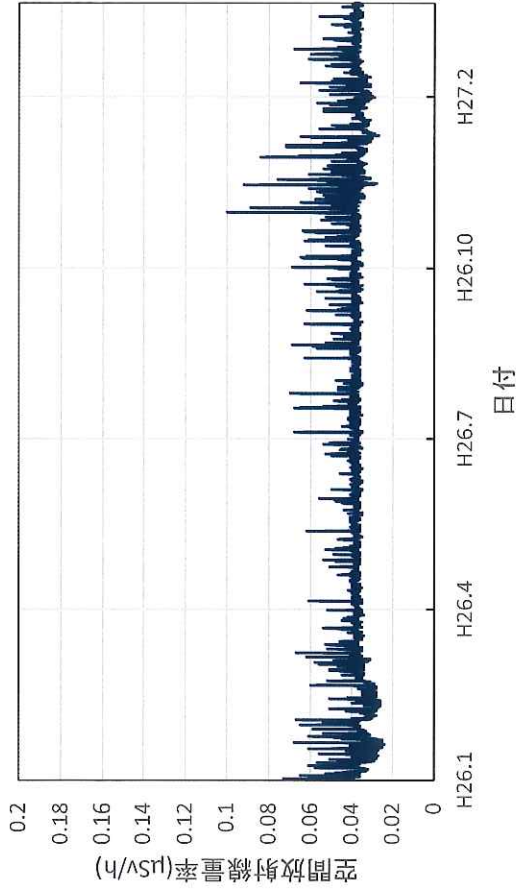

秋田県由利本荘市 由利地域振興局の空間放射線量率(10分値
使用)