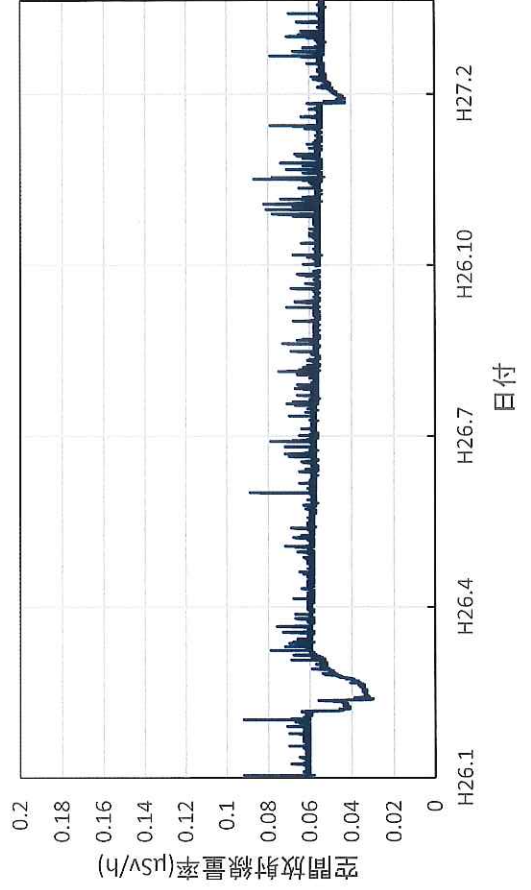

宮城県大河原町 大河原合同庁舎の空間放射線量率(10分値使用)