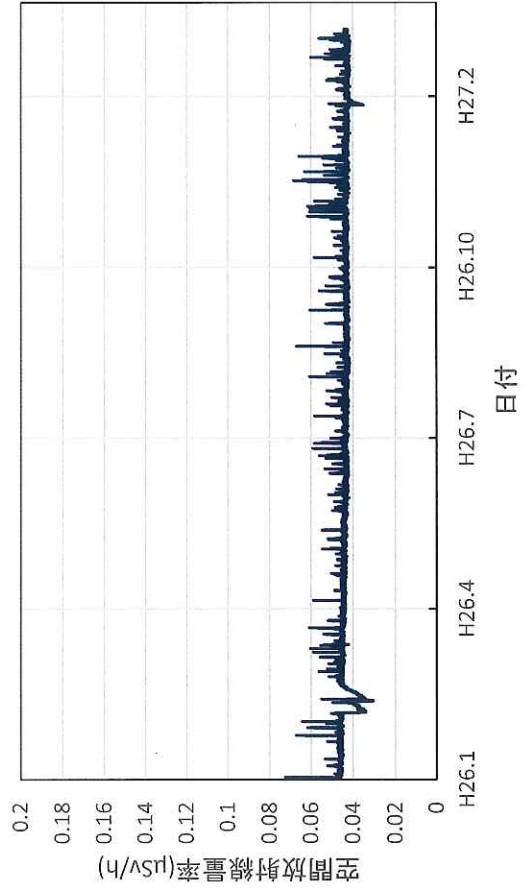

岩手県滝沢村 岩手県立大学の空間放射線量率(10分値使用)

岩手県花巻市 花巻地区合同庁舎の空間放射線量率(10分値使用)

岩手県奥州市 奥州地区合同庁舎の空間放射線量率(10分値使用)

岩手県釜石市 釜石地区合同庁舎の空間放射線量率(10分値使用)

岩手県久慈市 久慈地区合同庁舎の空間放射線量率(10分値使用)

岩手県二戸市 二戸地区合同庁舎の空間放射線量率(10分値使用)

宮城県仙台市 県保健環境センター(H27/3廃止)の空間放射線量率(10分値使用)