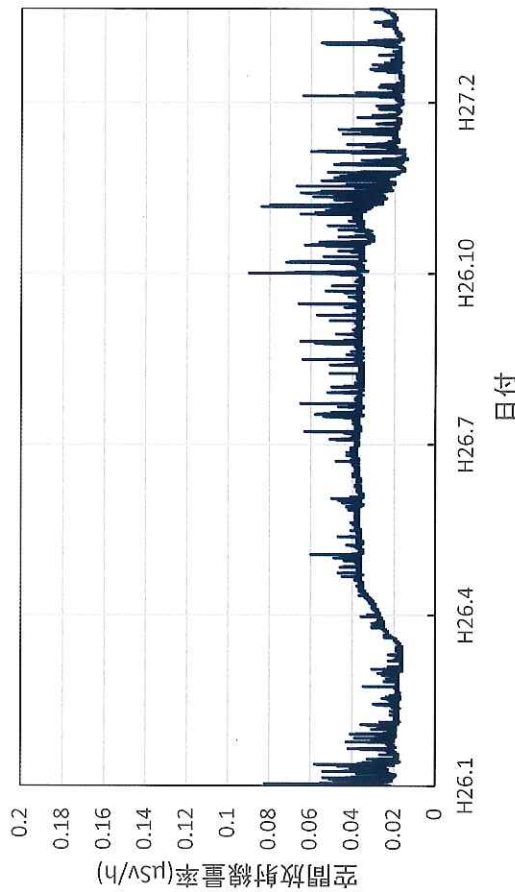

各測定所における空間放射線量率  
(環境放射能水準調査等)

北海道札幌市 道立衛生研究所 (H27/3廃止)の空間放射線量率  
(10分値使用)

北海道函館市 渡島総合振興局の空間放射線量率(10分値使用)

北海道倶知安町 後志総合振興局の空間放射線量率(10分値使用)

北海道岩見沢市 空知総合振興局の空間放射線量率(10分値使用)

北海道旭川市 上川総合振興局の空間放射線量率(10分値使用)

北海道稚内市 宗谷総合振興局の空間放射線量率(10分値使用)