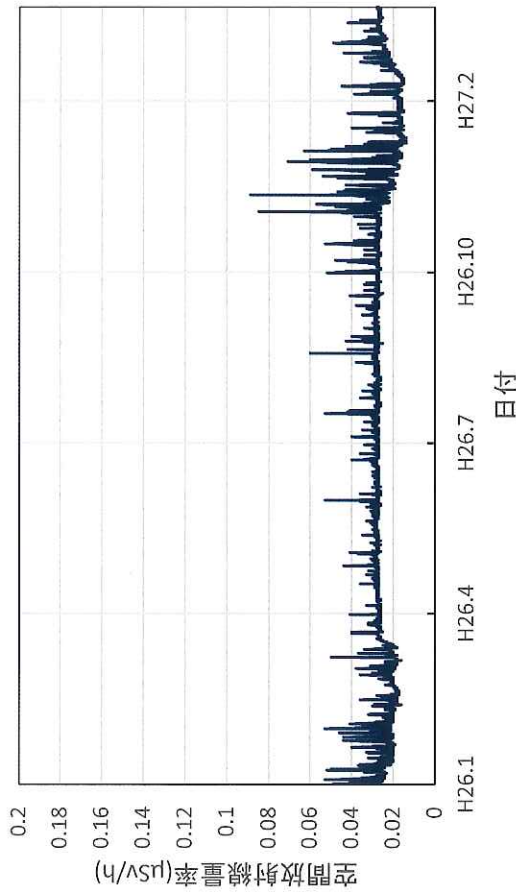

北海道網走市 オホーツク総合振興局の空間放射線量率(10分値使用)

北海道室蘭市 胆振総合振興局の空間放射線量率(10分値使用)

北海道帯広市 十勝総合振興局の空間放射線量率(10分値使用)

北海道釧路市 釧路総合振興局の空間放射線量率(10分値使用)

青森県青森市 県環境保健センターの空間放射線量率(10分値使用)

青森県弘前市 弘前市役所の空間放射線量率(10分値使用)

青森県八戸市 八戸市庁の空間放射線量率(10分値使用)