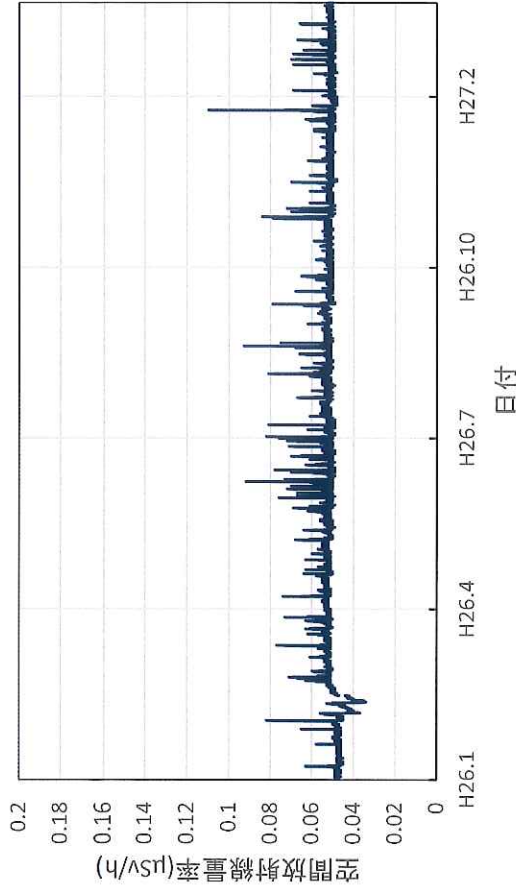

栃木県宇都宮市 子ども総合科学館の空間放射線量率(10分値  
使用)

栃木県佐野市 県安蘇庁舎の空間放射線量率(10分値使用)

栃木県日光市 県西環境森林事務所の空間放射線量率(10分値  
使用)

栃木県小山市 県小山庁舎の空間放射線量率(10分値使用)

栃木県真岡市 県東環境森林事務所の空間放射線量率(10分値使用)

栃木県那須塩原市 那須塩原市役所本庁舎の空間放射線量率(10分値使用)

栃木県那須町 那須町役場の空間放射線量率(10分値使用)