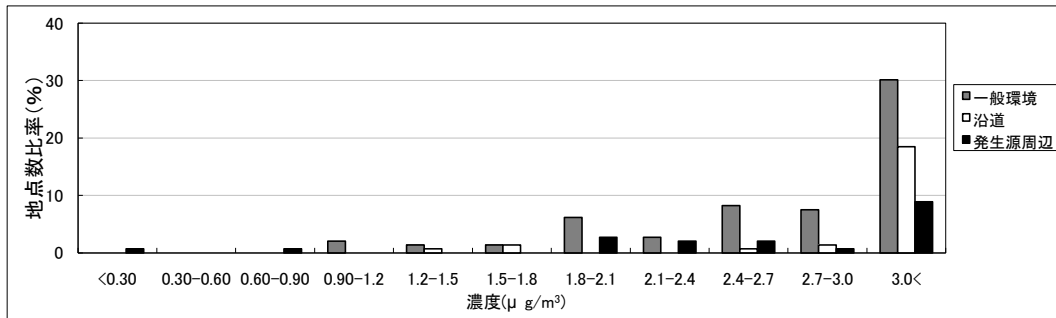

平成10年度からの継続測定地点におけるベンゼン濃度の推移

平成10年度

平成11年度

平成12年度

平成13年度

平成14年度

平成15年度

平成16年度