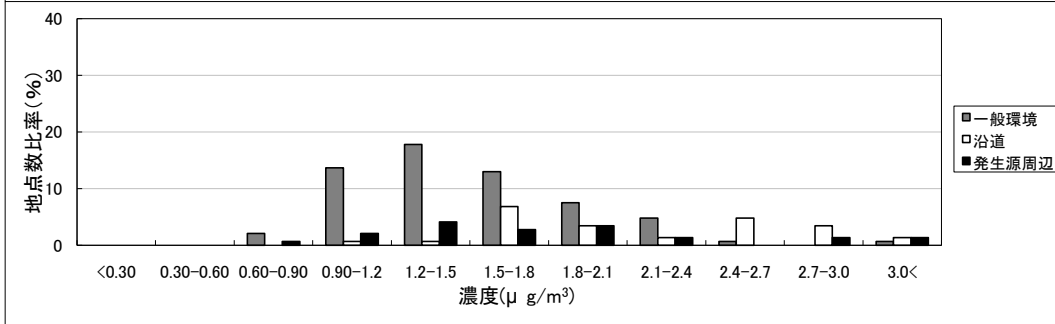

平成16年度

平成17年度

平成18年度

平成19年度

平成20年度

平成21年度