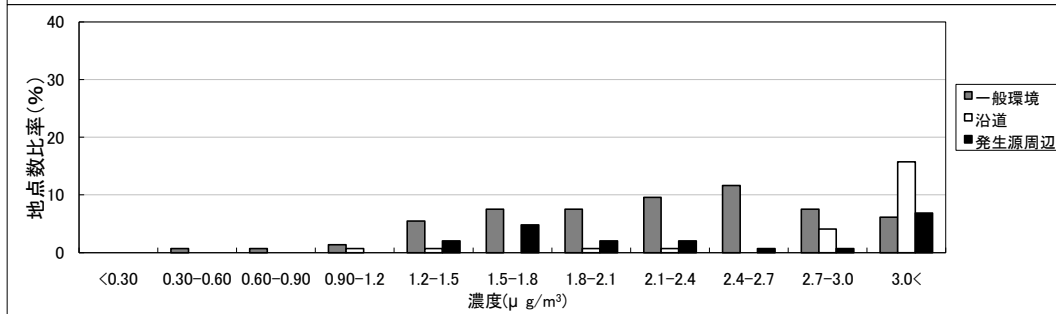

平成10年度からの継続測定地点におけるベンゼン濃度の推移

平成10年度

平成11年度

平成12年度

平成13年度

平成14年度

平成15年度

平成16年度