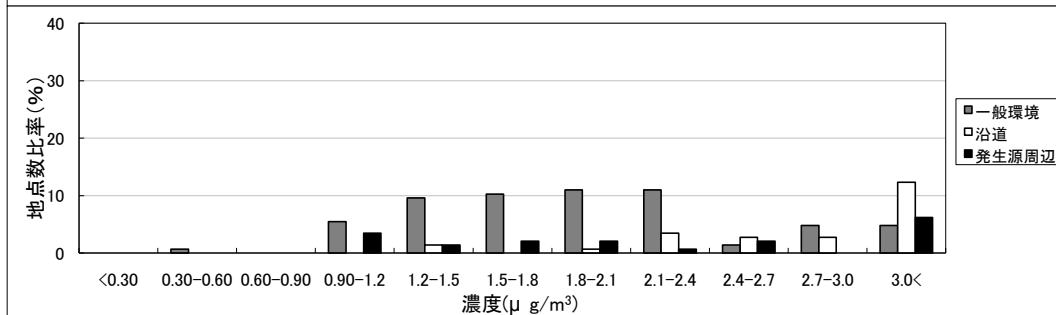

平成10年度からの継続測定地点におけるベンゼン濃度の推移

平成10年度

平成11年度

平成12年度

平成13年度

平成14年度

平成15年度

平成16年度