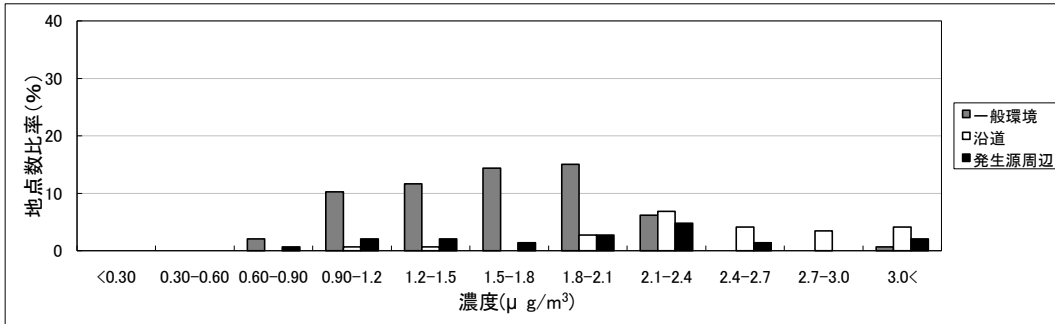

平成10年度からの継続測定地点におけるベンゼン濃度の推移

平成10年度

平成11年度

平成12年度

平成13年度

平成14年度

平成15年度

平成16年度