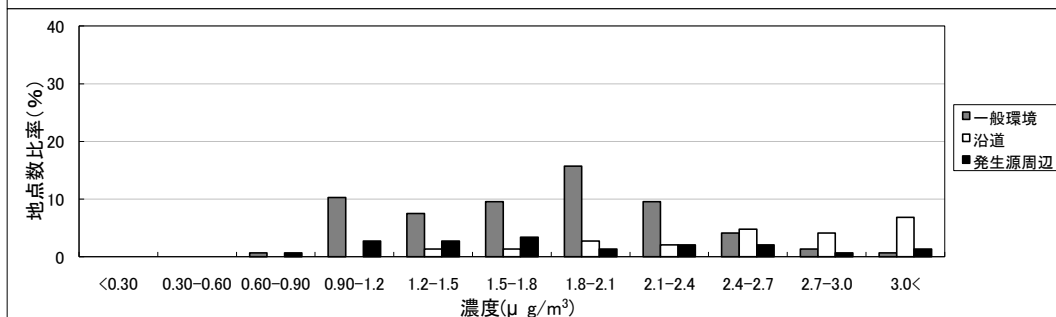

平成10年度からの継続測定地点におけるベンゼン濃度の推移

平成10年度

平成11年度

平成12年度

平成13年度

平成14年度

平成15年度

平成16年度