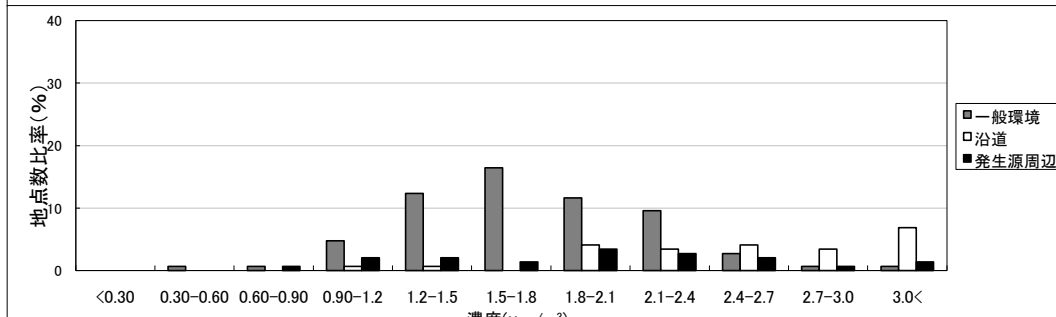

平成10年度からの継続測定地点におけるベンゼン濃度の推移

平成10年度

平成11年度

平成12年度

平成13年度

平成14年度

平成15年度

平成16年度