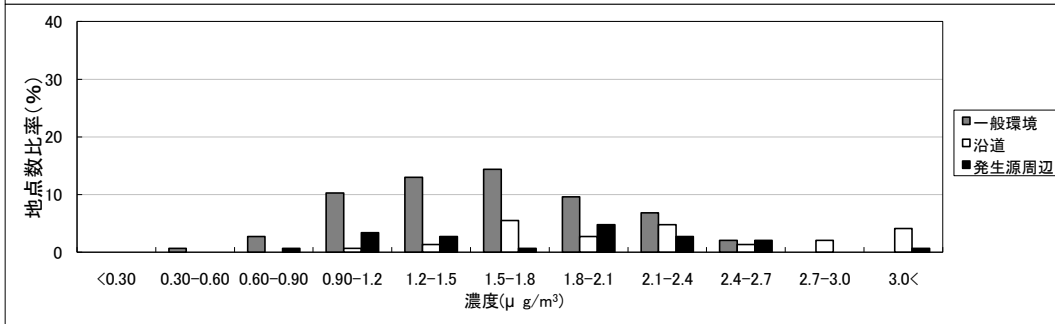

平成16年度

平成17年度

平成18年度

平成19年度

平成20年度

平成21年度