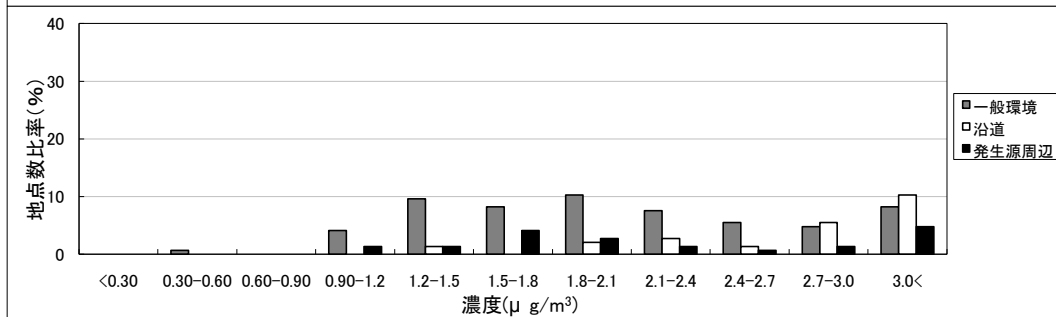

平成10年度からの継続測定地点におけるベンゼン濃度の推移

平成10年度

平成11年度

平成12年度

平成13年度

平成14年度

平成15年度

平成16年度