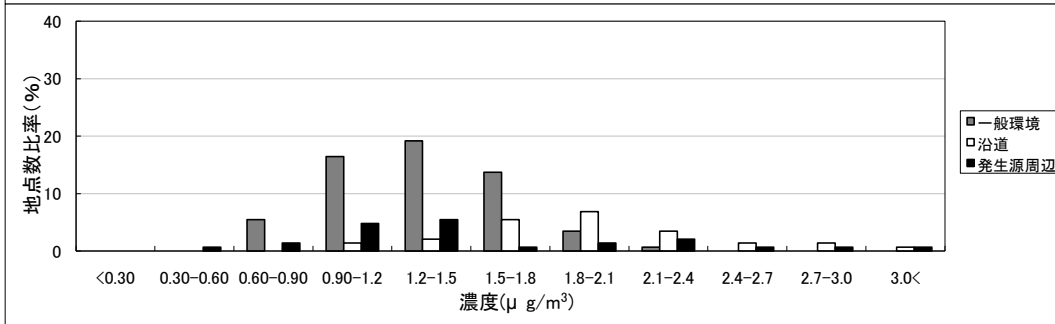

平成16年度

平成17年度

平成18年度

平成19年度

平成20年度

平成21年度