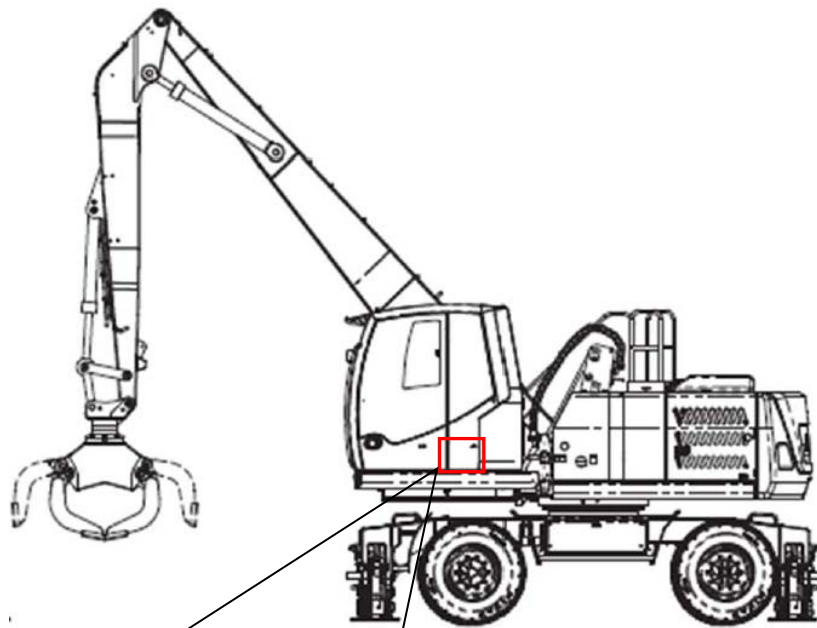

改善箇所説明図

不具合発生箇所

車両に貼り付け表示する基準適合表示ラベルにおいて、「少数特例 2014 年基準同等」ラベルを貼り付けすべきところ、「排出ガス 2014 年基準」ラベルを貼り付け出荷した。

改善内容

対象車両について基準適合表示ラベルを適正な「少数特例 2014 年基準同等」ラベルに変更する。

識別

ラベルの記載内容で識別できる。