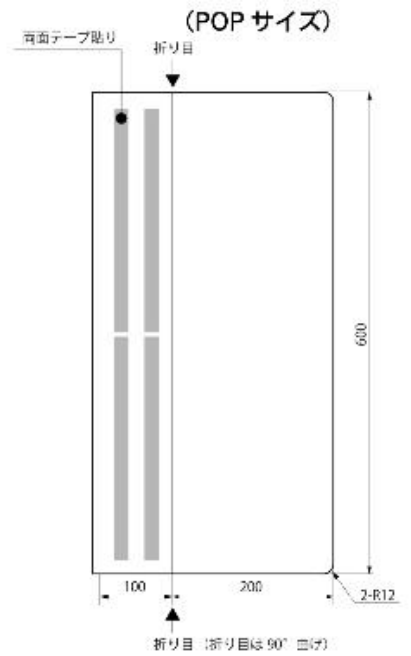

合成イメージ画像

プラスチックリサイクル

■自販機上部貼付側 POP
W700×H250mm

■自販機側面貼付側 POP

(ステッカーサイズ)

■リサイクルボックス側 ステッカー