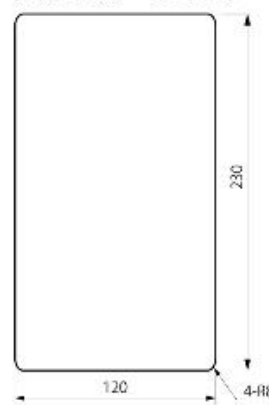

合成イメージ画像

プラスチックリサイクル

■自販機上部貼付側 POP
W700×H250mm

■自販機側面貼付側 POP

(ステッカーサイズ)

■リサイクルボックス側 ステッカー