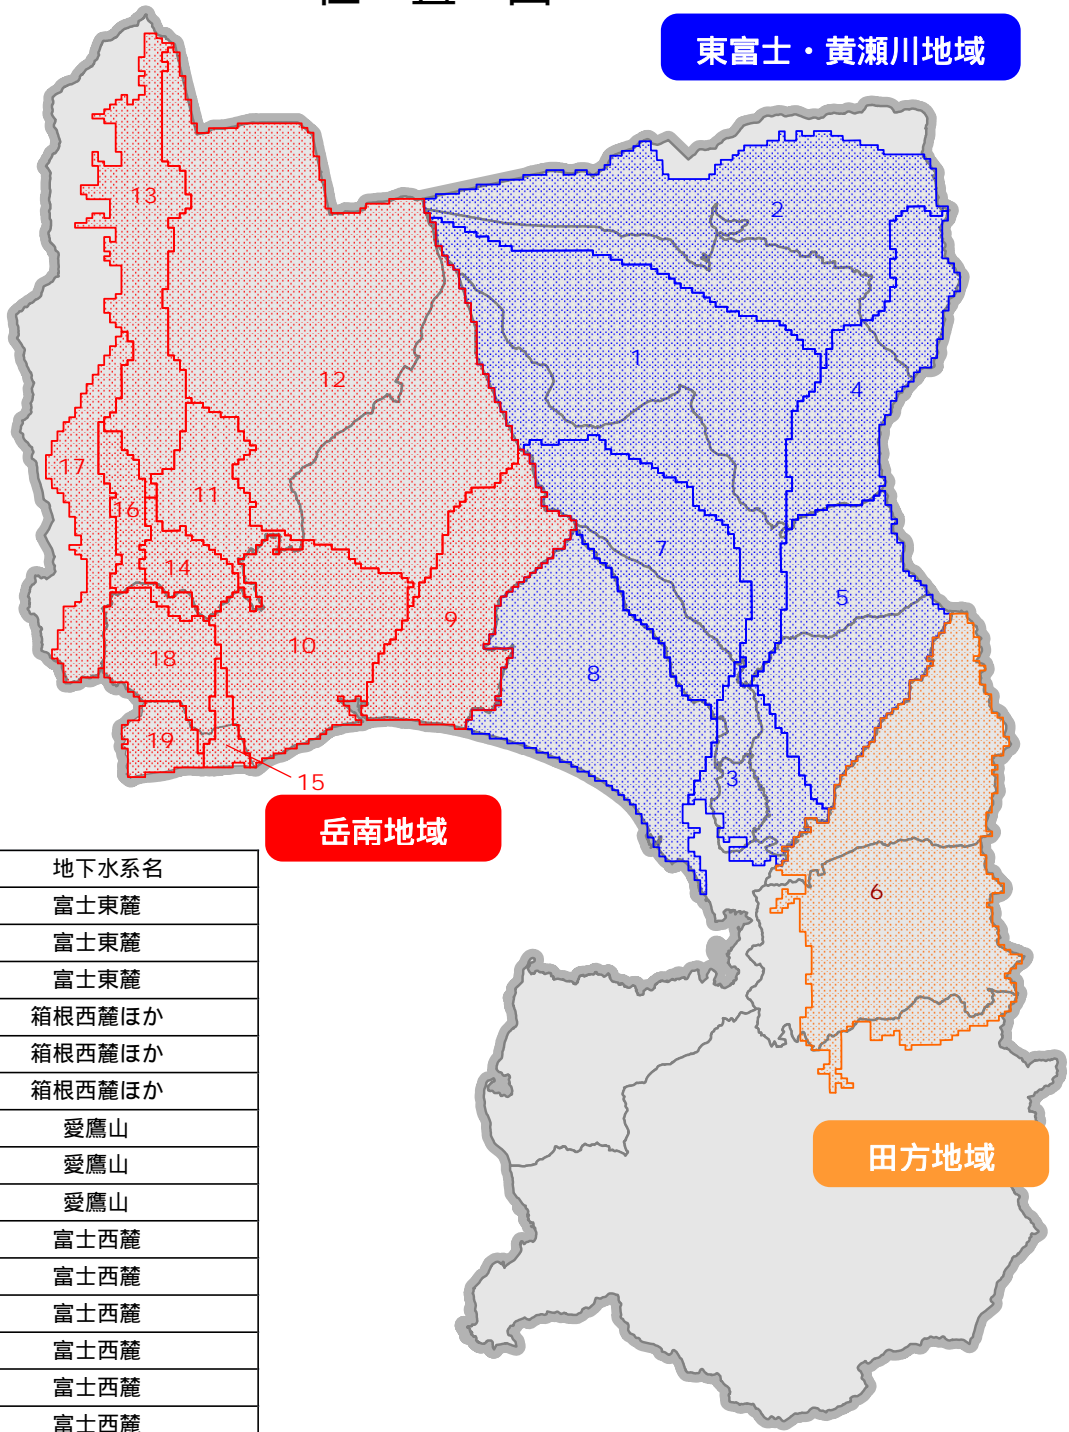

位置図

調査範囲	地下水系名
1	富士東麓
2	富士東麓
3	富士東麓
4	箱根西麓ほか
5	箱根西麓ほか
6	箱根西麓ほか
7	愛鷹山
8	愛鷹山
9	愛鷹山
10	富士西麓
11	富士西麓
12	富士西麓
13	富士西麓
14	富士西麓
15	富士西麓
16	富士西麓
17	富士川・芝川右岸
18	富士川・芝川右岸
19	富士川・芝川右岸

調査地域内の地下水系マップ