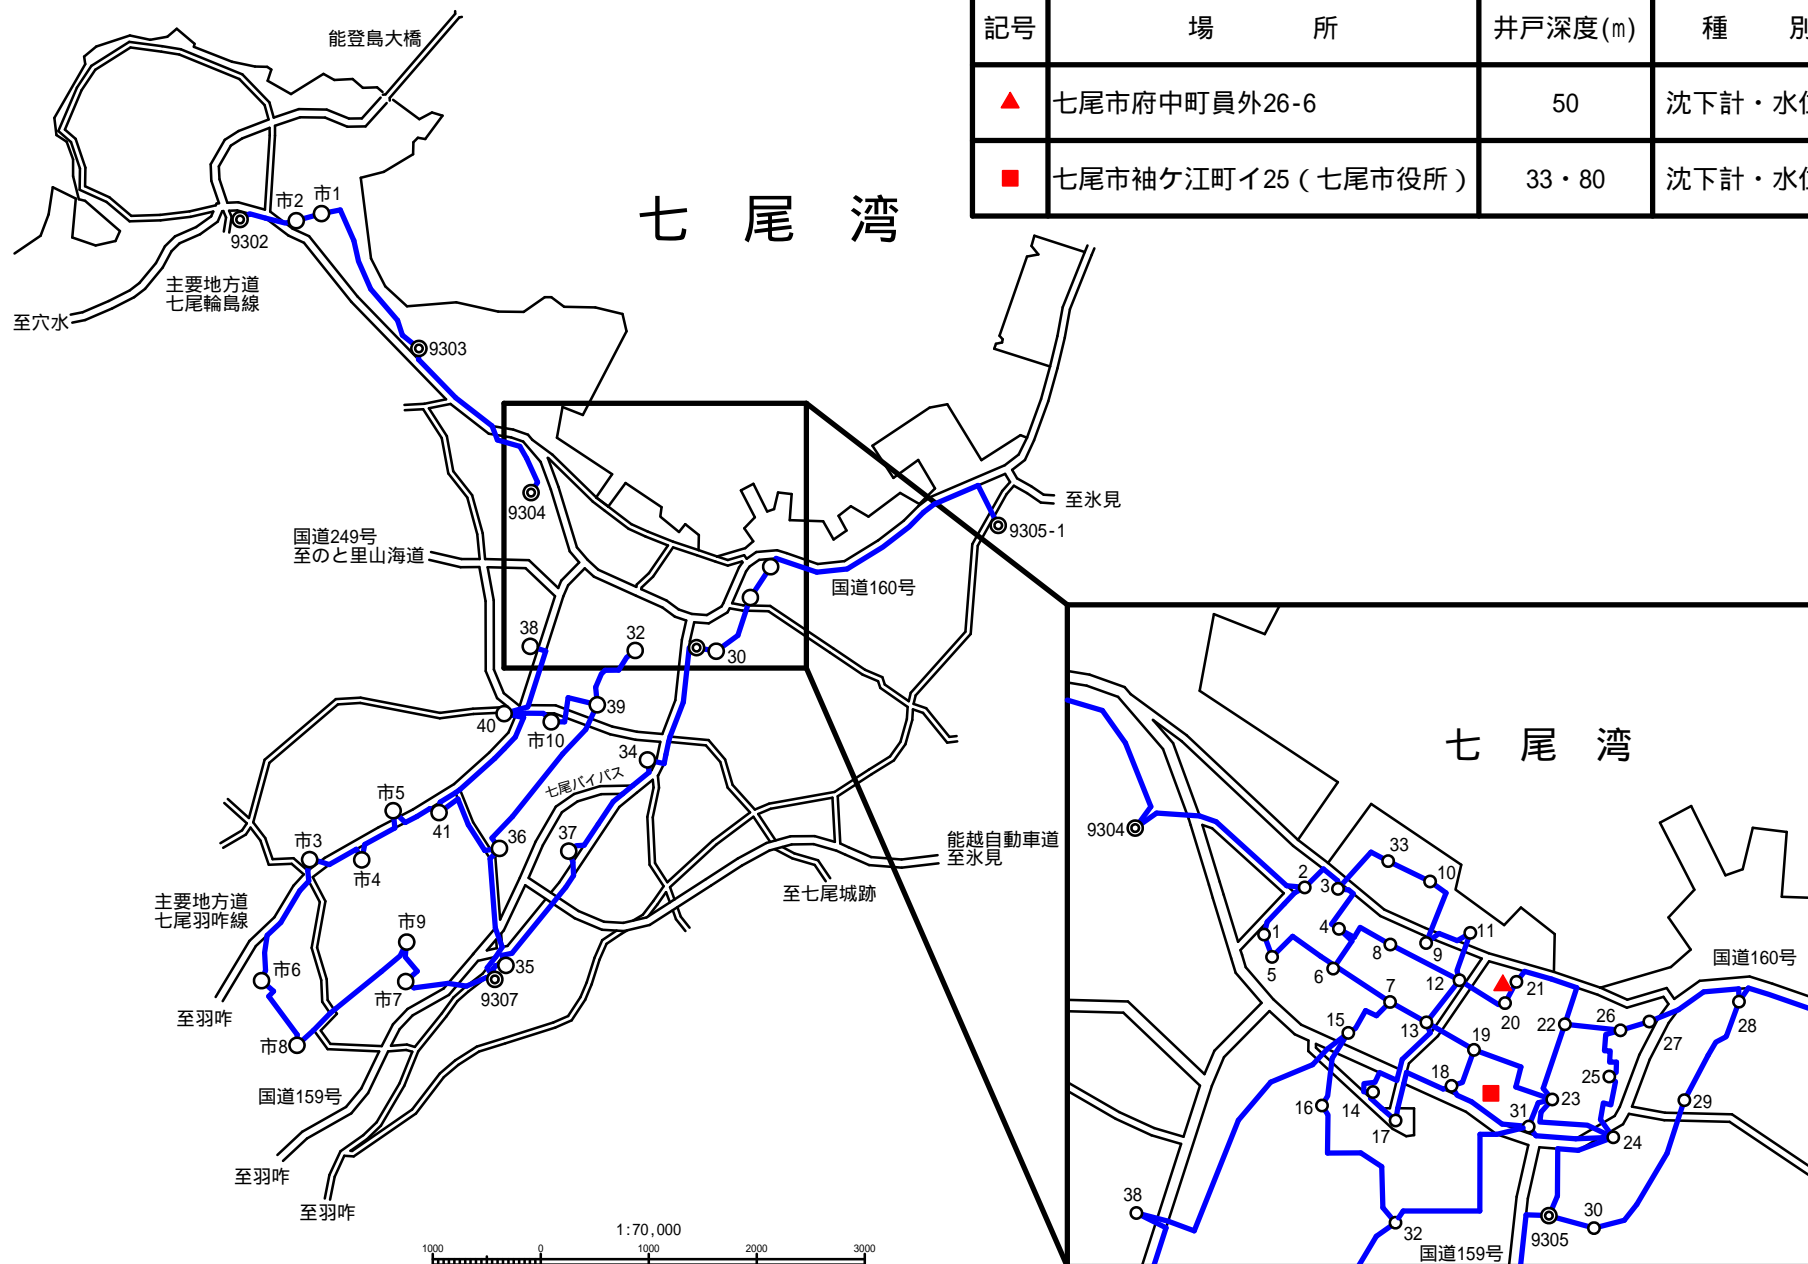

七尾地域の地盤沈下観測井

記号	場 所	井戸深度(m)	種 別	観測機関
▲	七尾市府中町員外26-6	50	沈下計・水位計	県・七尾市
■	七尾市袖ヶ江町イ25 (七尾市役所)	33・80	沈下計・水位計	県・七尾市

七尾地域水準点位置図