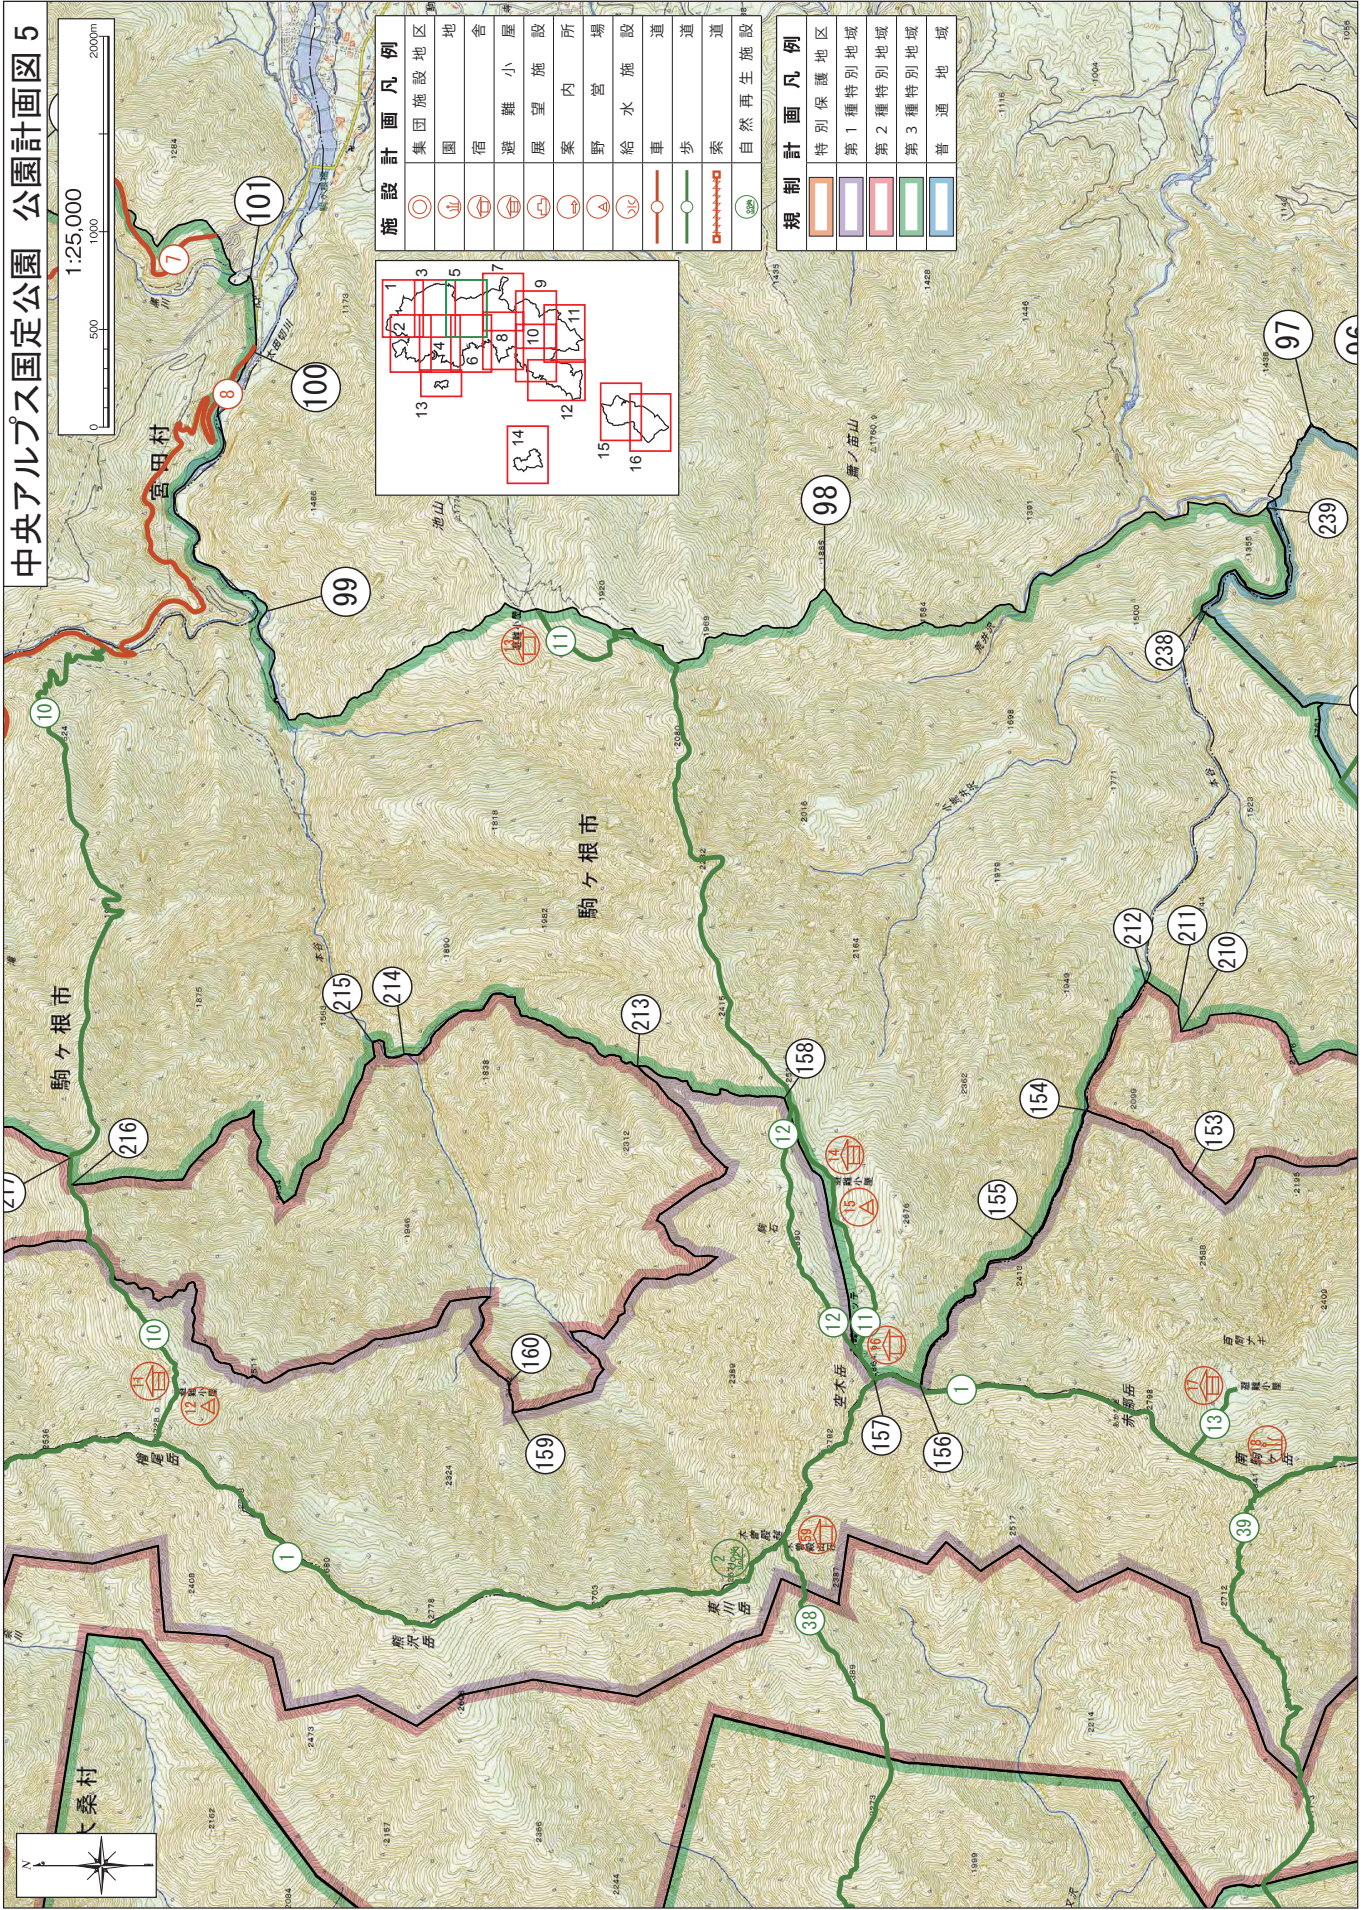

中央アルプス国立公園 公園計画図 5

施設計画凡例

◎	集団施設地区
⊙	地区
⊖	避難小屋
⊕	展望施設
⊗	案内
⊘	野営場
⊙	給水施設
○	車道
○	歩道
⊖	索道
⊙	自然再生施設

規制計画凡例

⊖	特別保護地区
⊕	第1種特別地域
⊗	第2種特別地域
⊘	第3種特別地域
⊙	普通地域