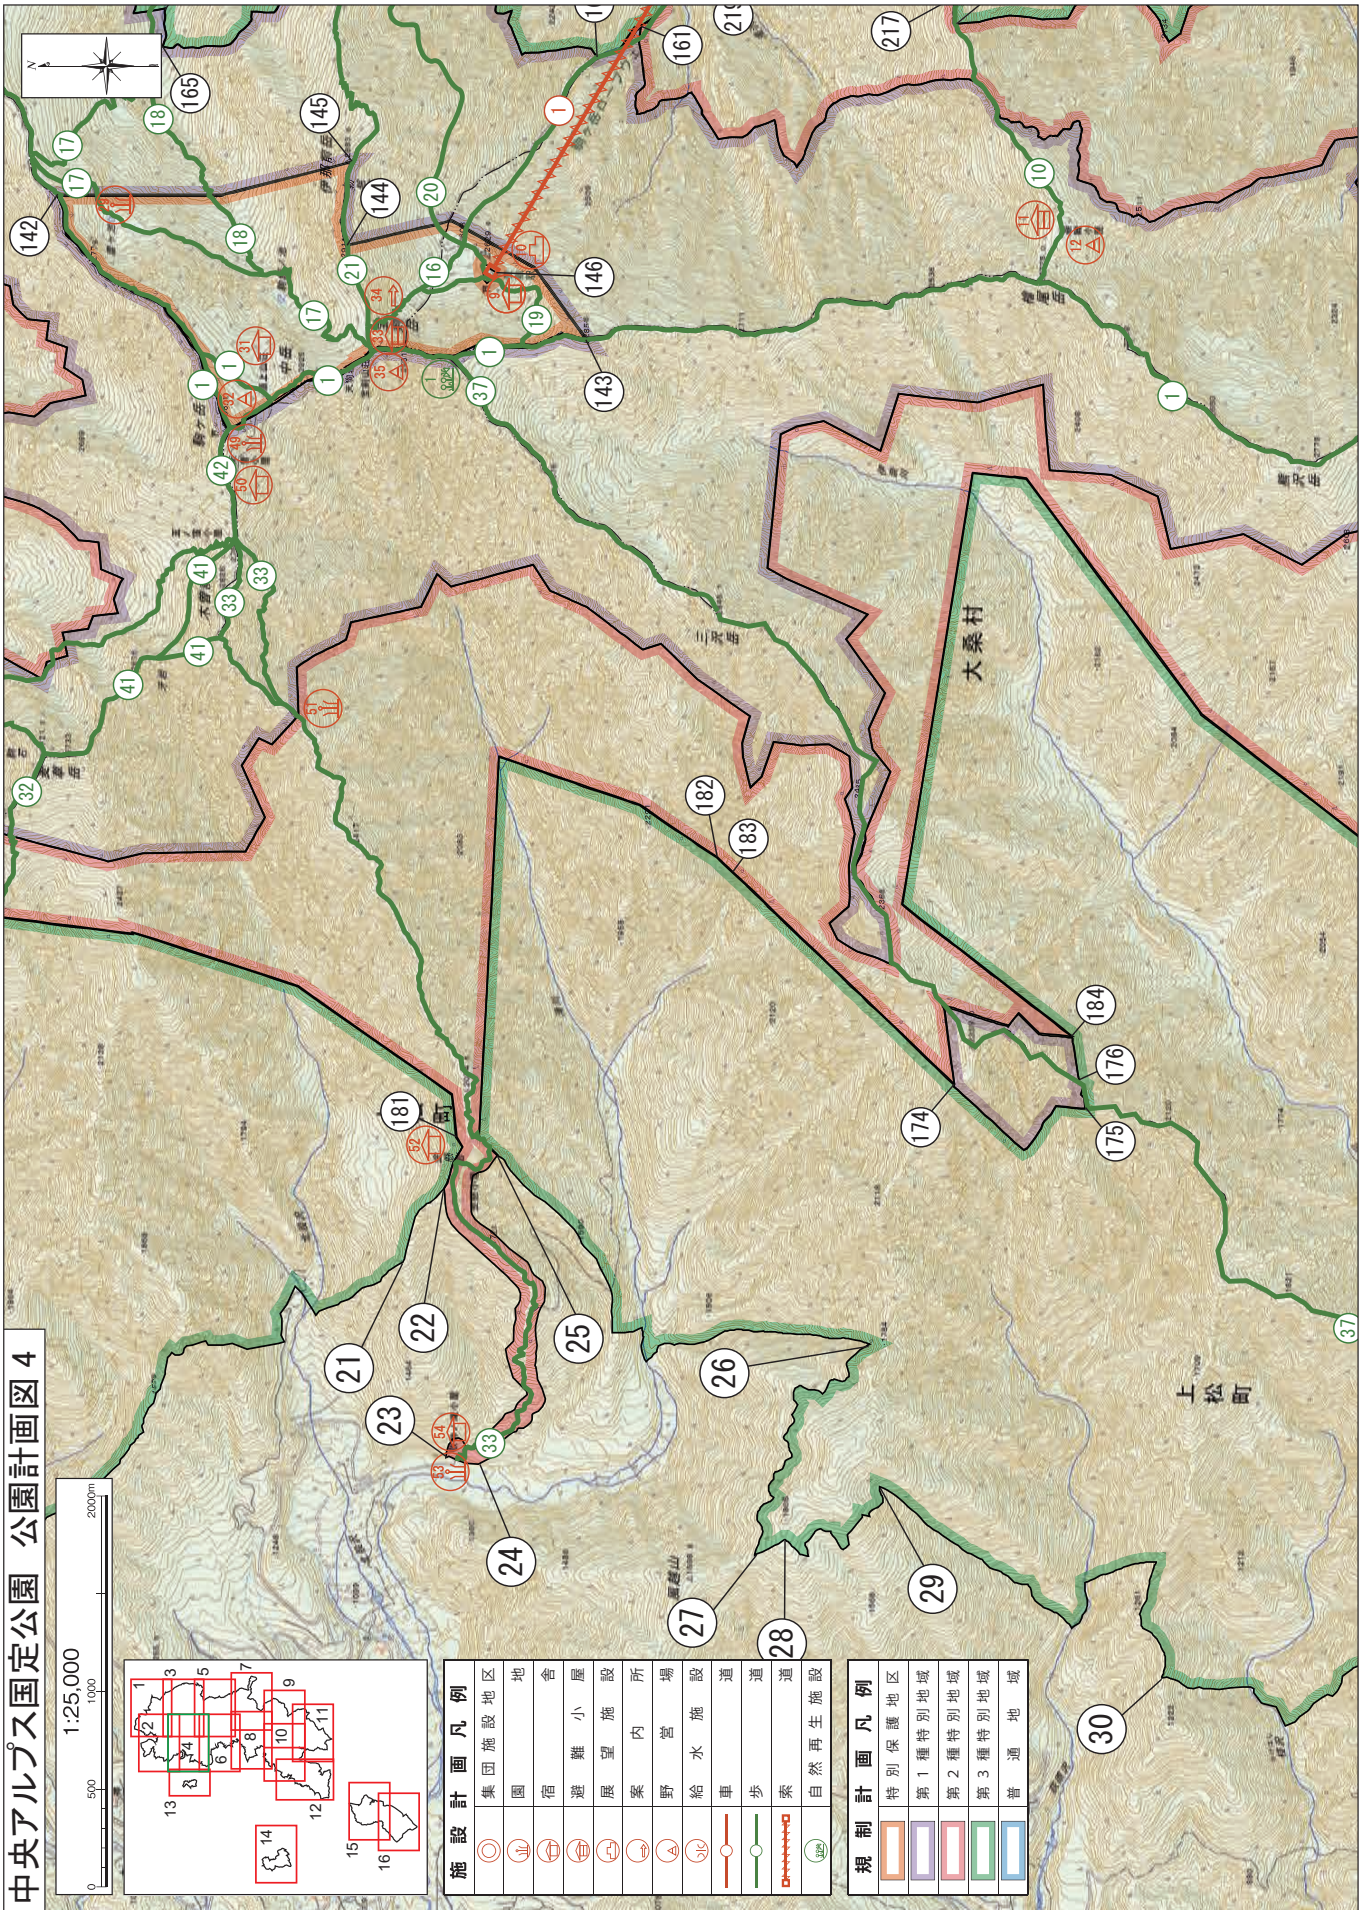

施設計画凡例

○	集団施設地区
○	地舎
○	宿舎
○	避難小屋
○	展望施設
○	案内所
○	野営場
○	給水施設
○	車道
○	歩道
○	索道
○	自然再生施設

規制計画凡例

○	特別保護地区
○	第1種特別地域
○	第2種特別地域
○	第3種特別地域
○	普通地域