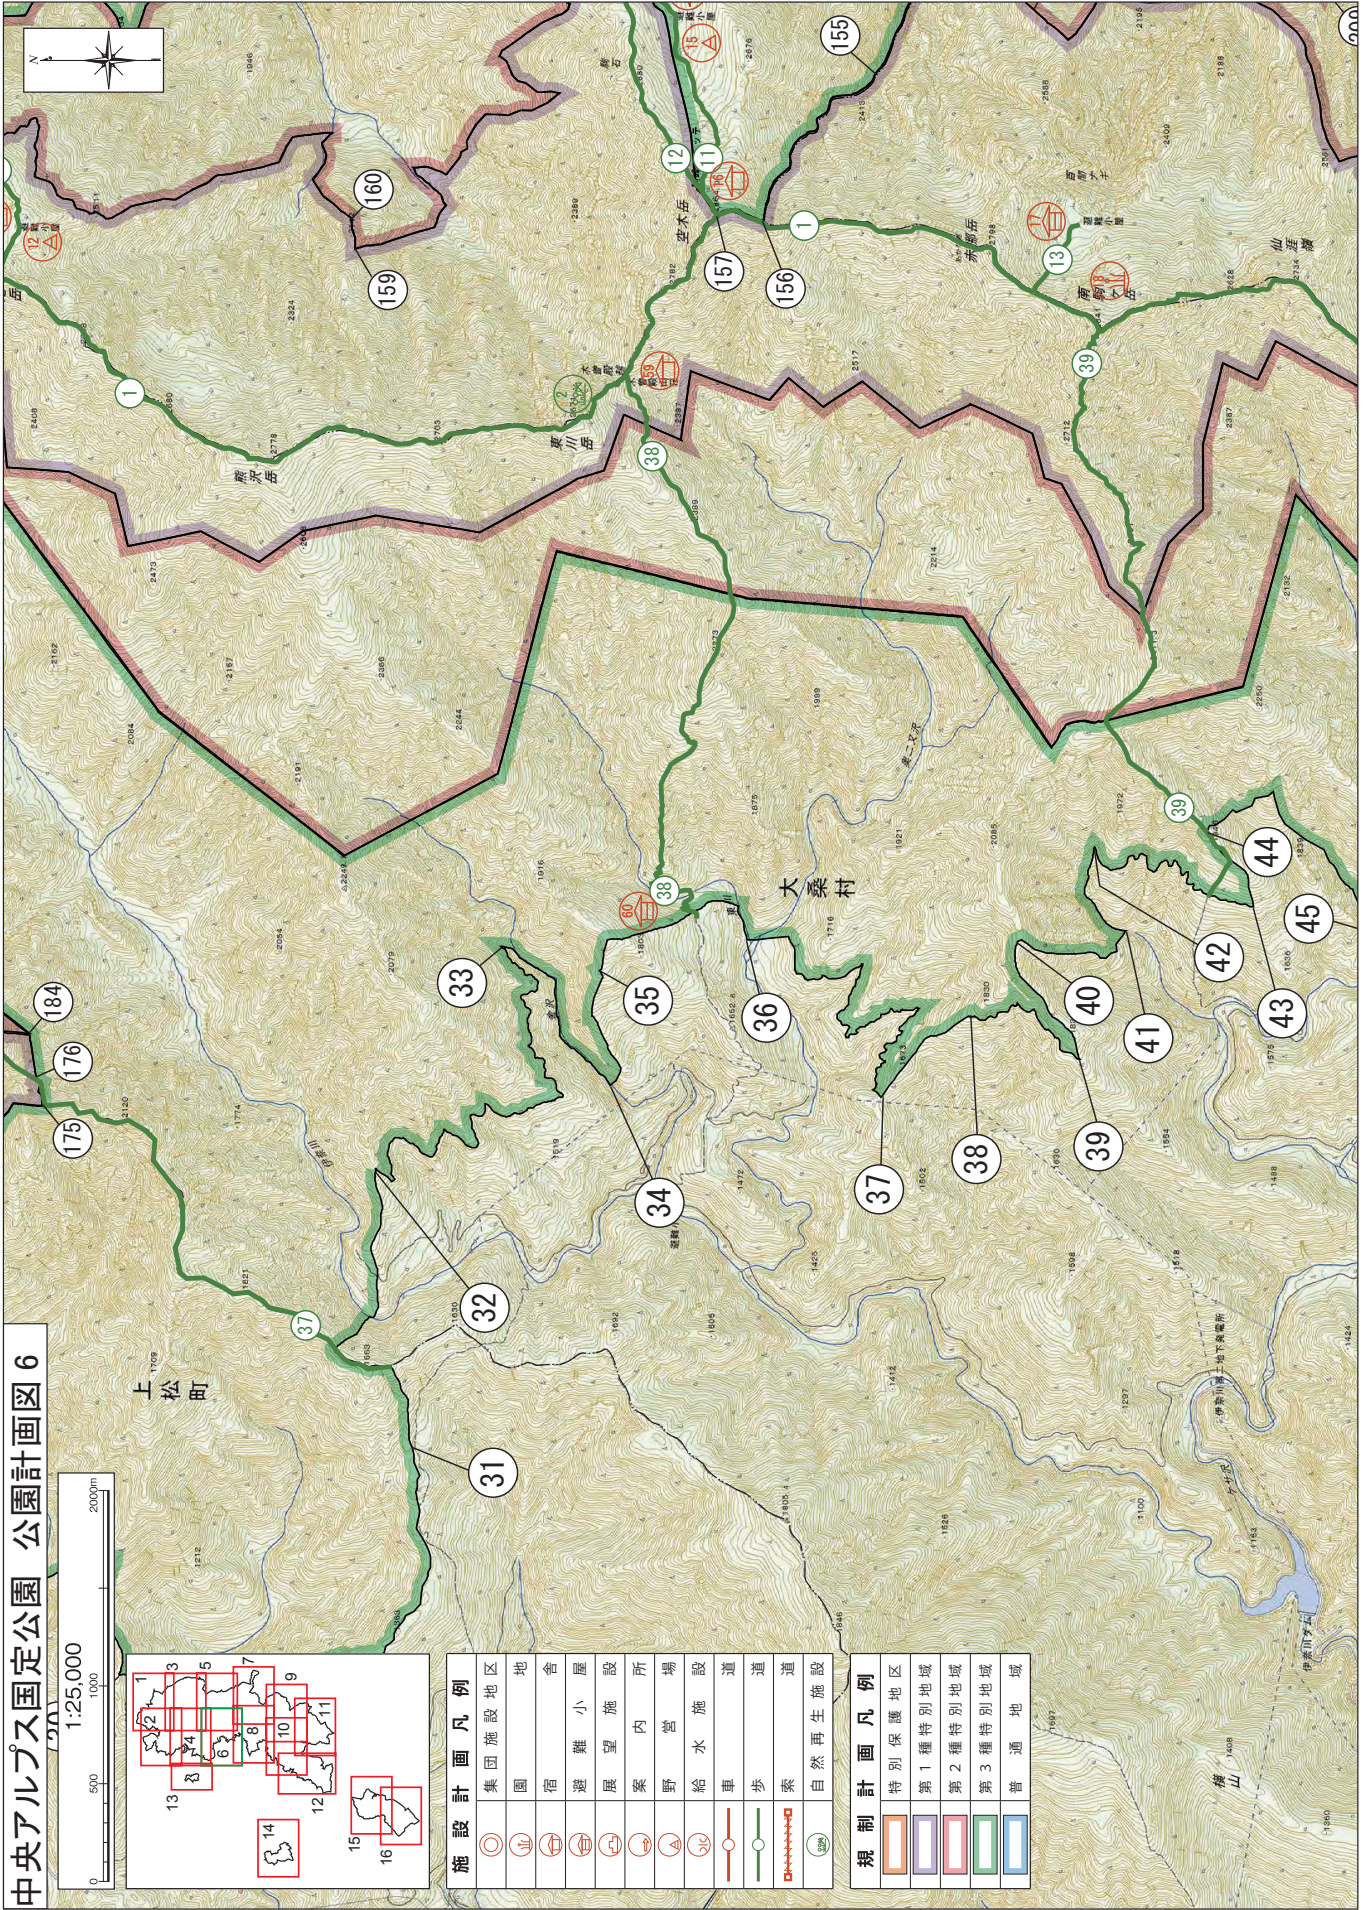

中央アルプス国定公園 公園計画図 6

1:25,000
0 500 1000 2000m

施設計画凡例

	集団施設地区
	園地
	舎
	小屋
	避難小
	展望施設
	案内所
	野営場
	給水施設
	車道
	歩道
	索道
	自然再生施設

規制計画凡例

	特別保護地区
	第1種特別地域
	第2種特別地域
	第3種特別地域
	普通地域