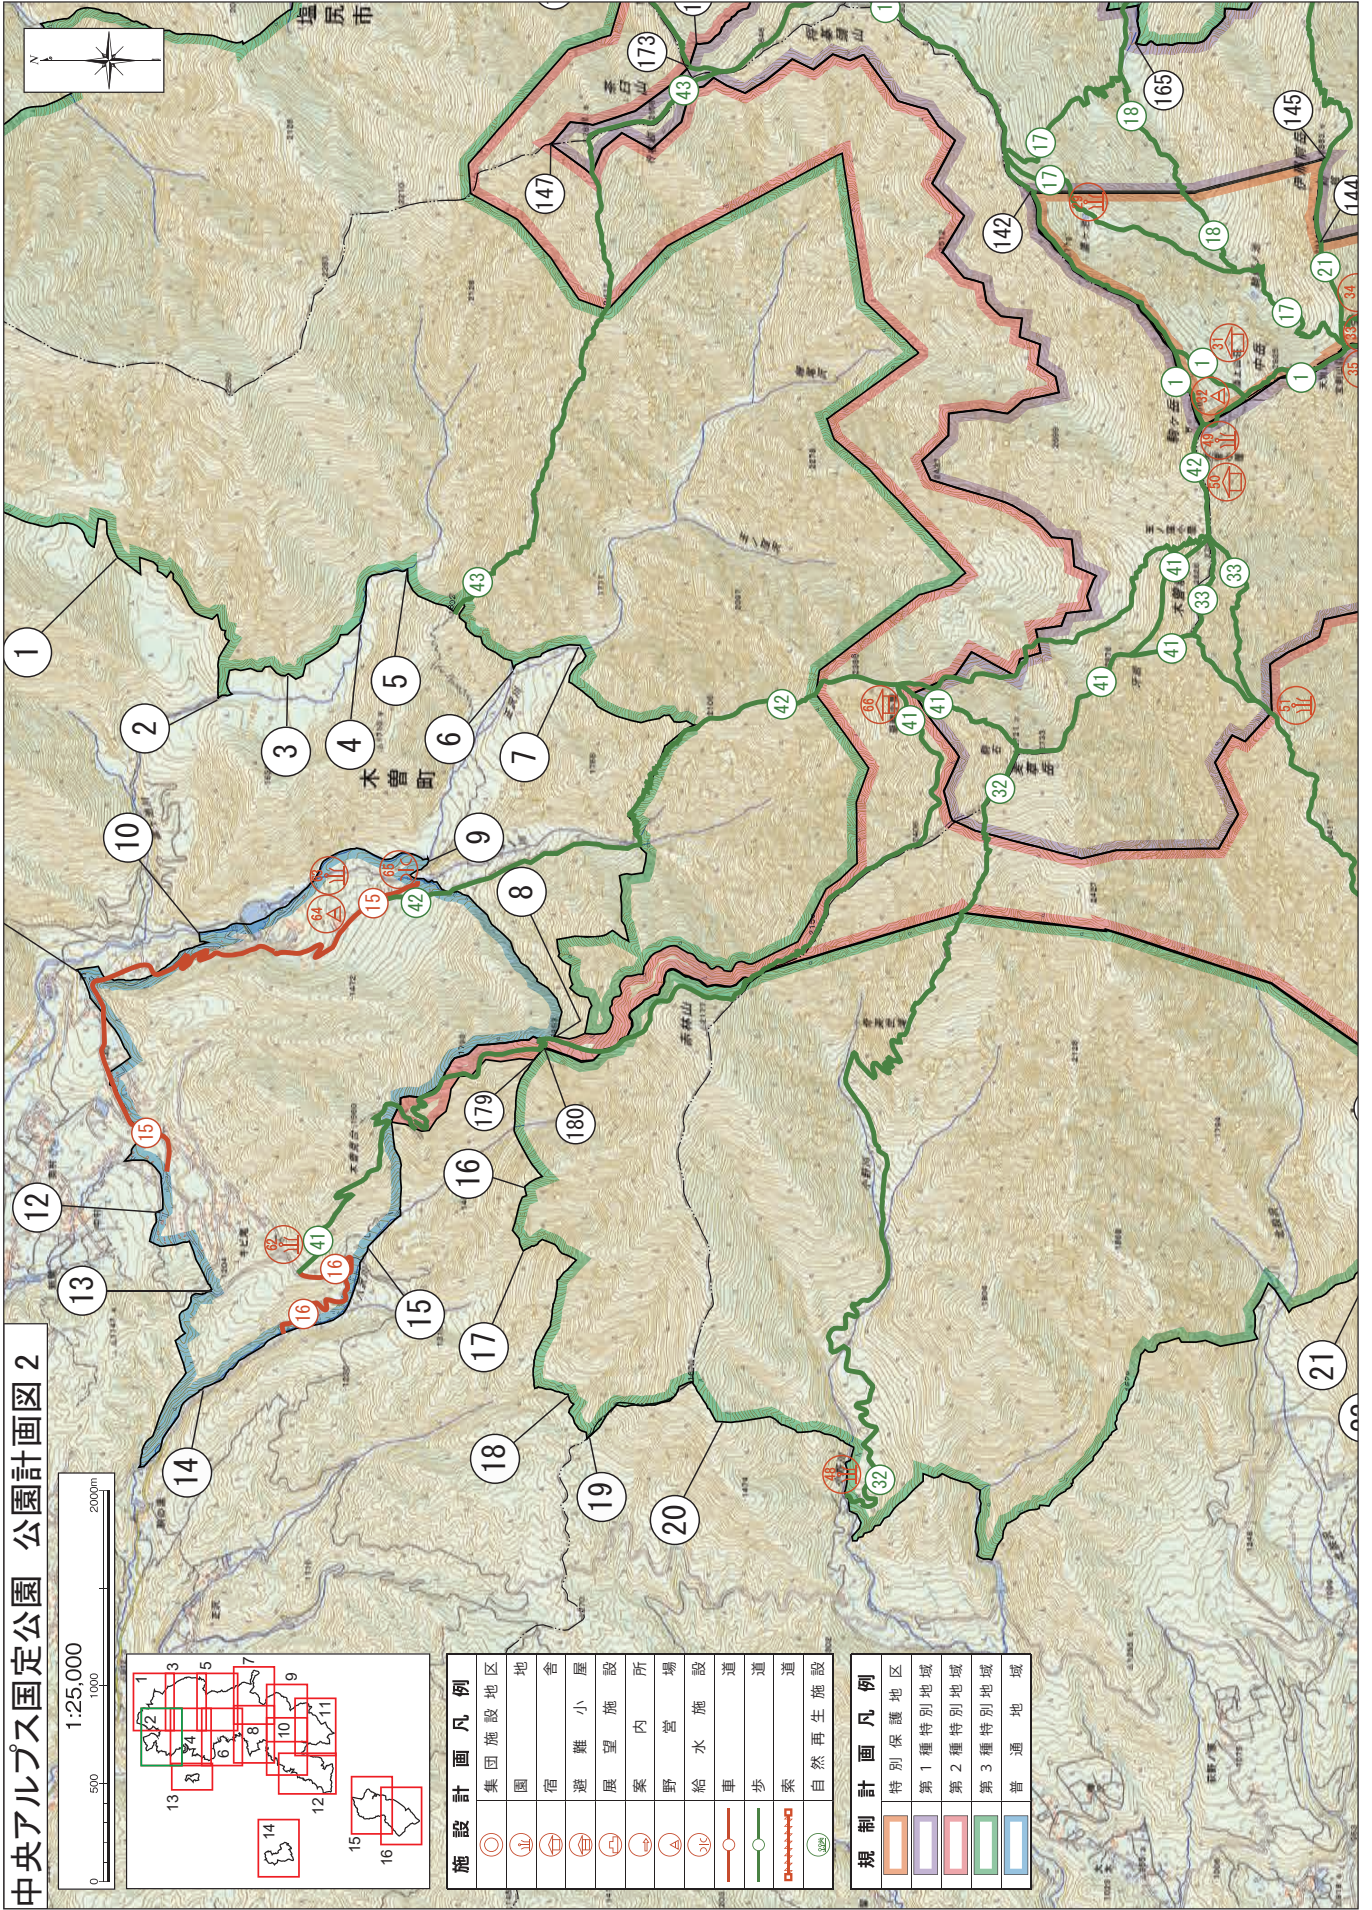

中央アルプス国立公園 公園計画図 1

中央アルプス国定公園 公園計画図 2

1:25,000
0 500 1000 2000m

施設計画凡例

○	集団施設地区
□	地舎
⊙	宿舎
⊕	避難小屋
⊖	展望施設
⊗	案内所
⊘	野営場
⊙	給水施設
—○—	車道
—●—	歩道
—○—	索道
⊕	自然再生施設

規制計画凡例

⊕	特別保護地区
⊖	第1種特別地域
⊗	第2種特別地域
⊘	第3種特別地域
□	普通地域

中央アルプス国定公園 公園計画図 3

1:25,000
0 500 1000 2000m

施設計画凡例

	集団施設地区
	園舎
	宿舎
	避難小屋
	展望施設
	案内所
	野営場
	給水施設
	車道
	歩道
	索道
	自然再生施設

規制計画凡例

	特別保護地区
	第1種特別地域
	第2種特別地域
	第3種特別地域
	普通地域

中央アルプス国定公園 公園計画図 4

施設計画凡例

○	集団施設地区
○	地舎
○	宿舎
○	避難小屋
○	展望施設
○	案内所
○	野営場
○	給水施設
○	車道
○	歩道
○	索道
○	自然再生施設

規制計画凡例

○	特別保護地区
○	第1種特別地域
○	第2種特別地域
○	第3種特別地域
○	普通地域