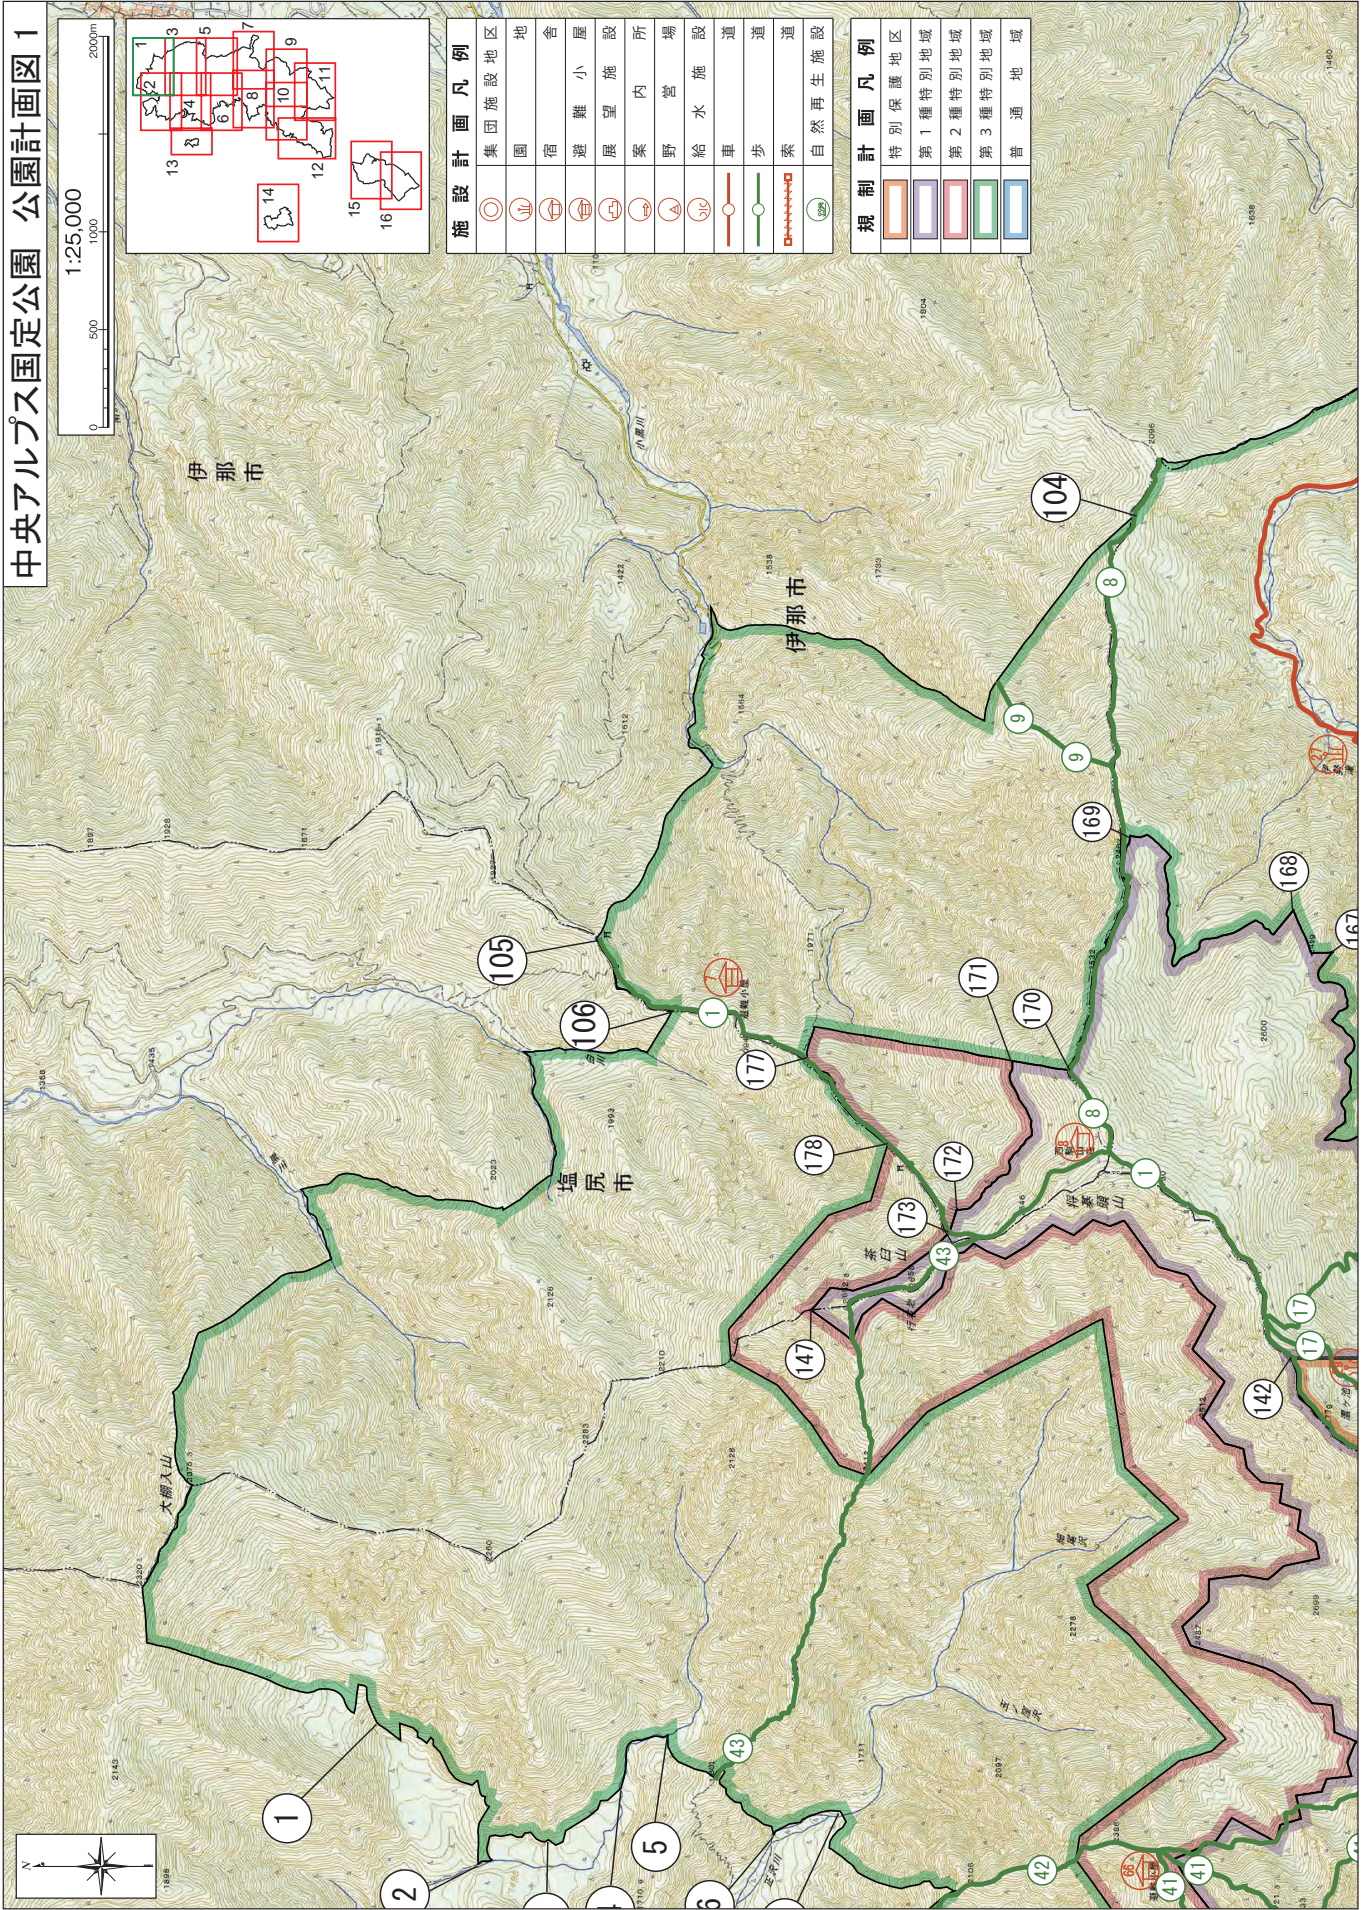

中央アルプス国立公園 公園計画図 1

中央アルプス国定公園 公園計画図 2

1:25,000
0 500 1000 2000m

施設計画凡例

○	集団施設地区
□	地舎
⊙	宿舎
⊕	避難小屋
⊖	展望施設
⊗	案内所
⊘	野営場
⊙	給水施設
—○—	車道
—●—	歩道
—○—	索道
⊕	自然再生施設

規制計画凡例

⊕	特別保護地区
⊖	第1種特別地域
⊗	第2種特別地域
⊘	第3種特別地域
□	普通地域

中央アルプス国定公園 公園計画図 3

1:25,000
0 500 1000 2000m

施設計画凡例

	集団施設地区
	園舎
	宿舎
	避難小屋
	展望施設
	案内所
	野営場
	給水施設
	車道
	歩道
	索道
	自然再生施設

規制計画凡例

	特別保護地区
	第1種特別地域
	第2種特別地域
	第3種特別地域
	普通地域

中央アルプス国定公園 公園計画図 4

施設計画凡例

○	集団施設地区
○	地舎
○	宿舎
○	避難小屋
○	展望施設
○	案内所
○	野営場
○	給水施設
○	車道
○	歩道
○	索道
○	自然再生施設

規制計画凡例

○	特別保護地区
○	第1種特別地域
○	第2種特別地域
○	第3種特別地域
○	普通地域