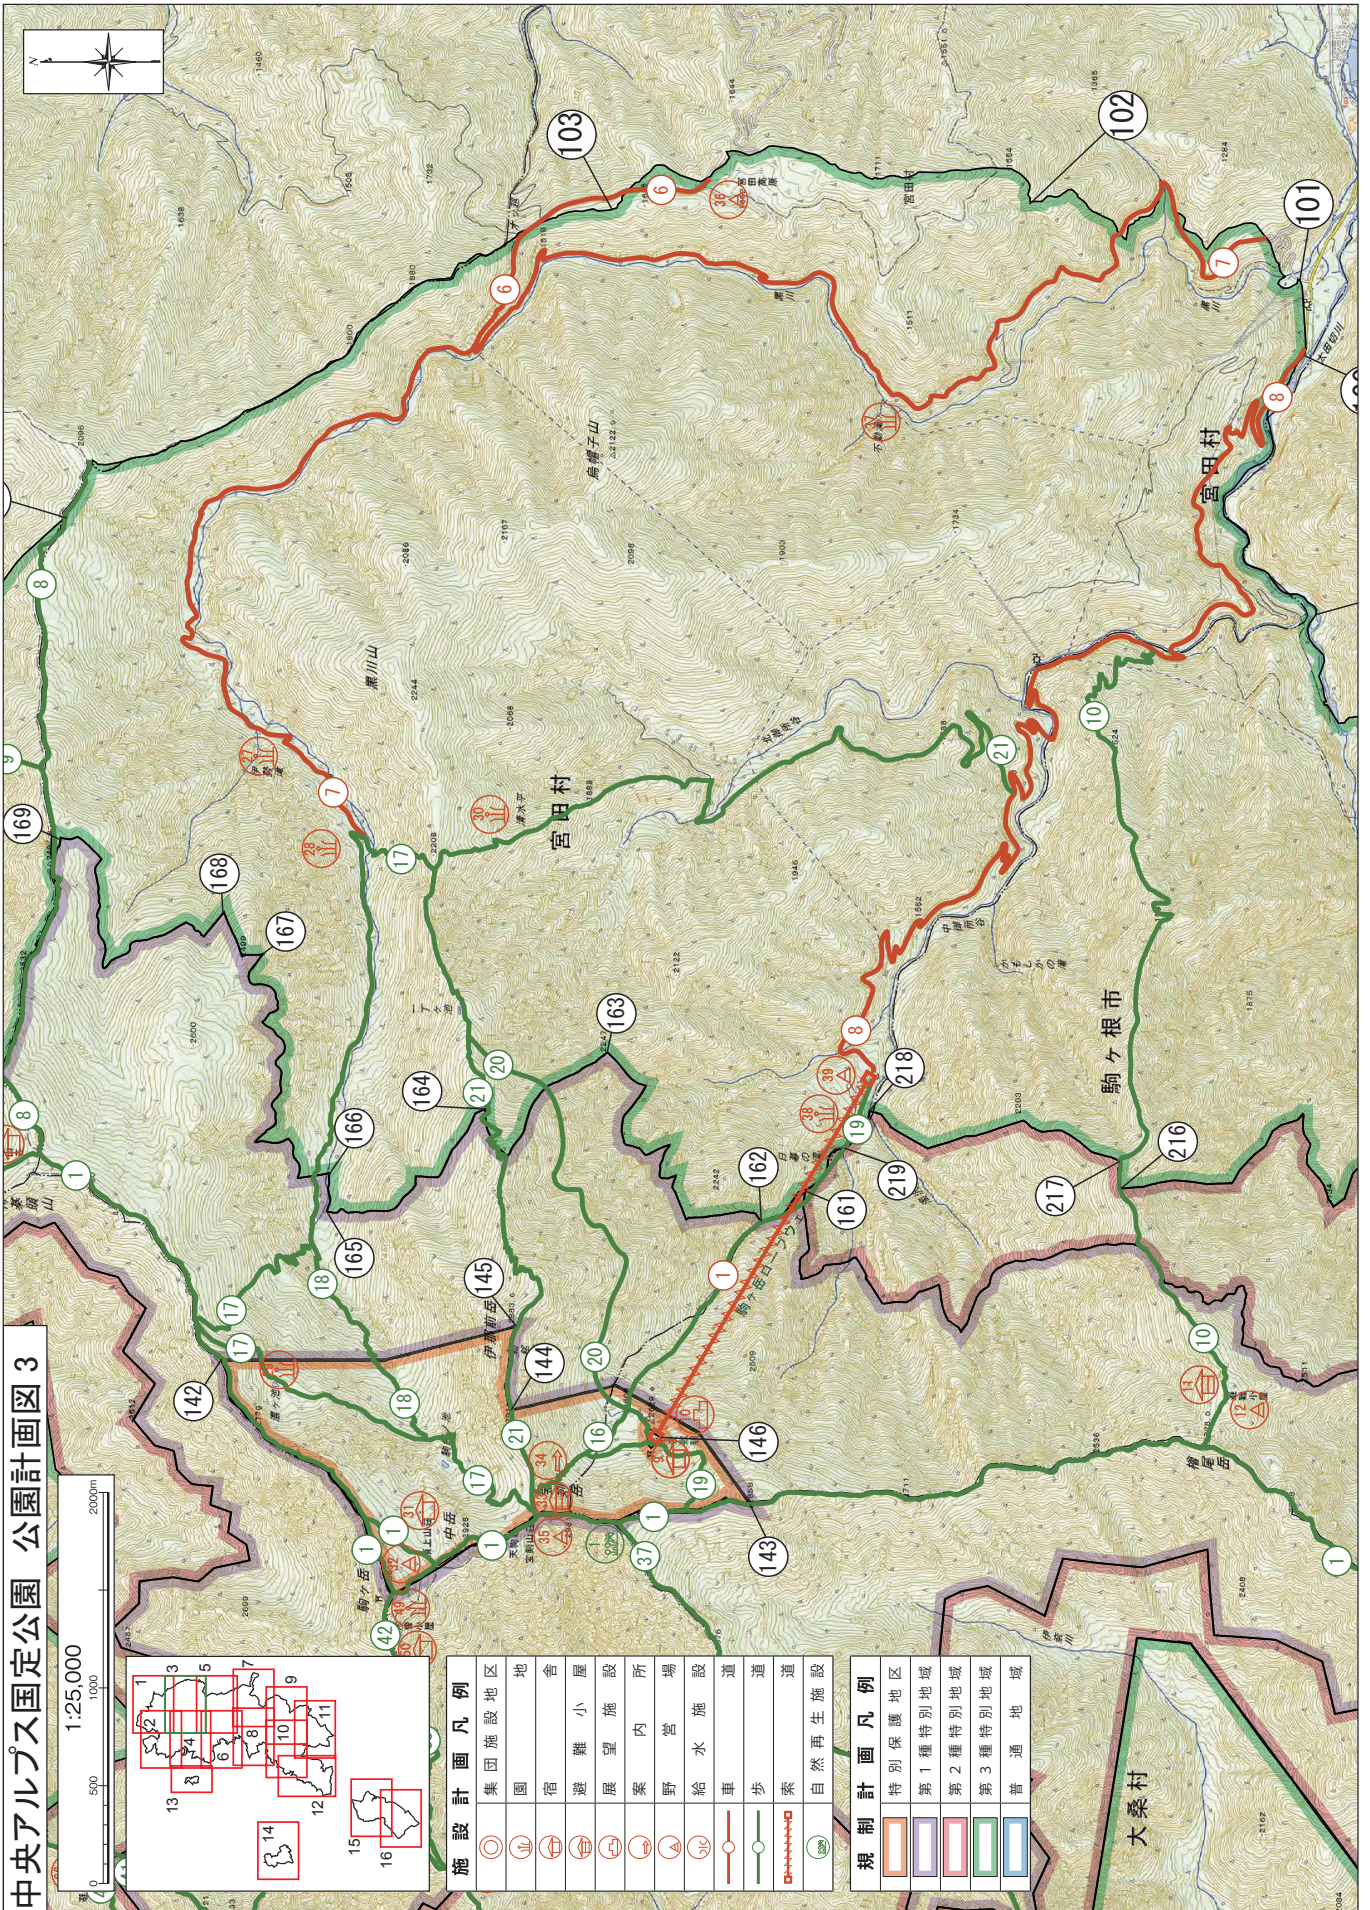

中央アルプス国立公園 公園計画図 1

中央アルプス国定公園 公園計画図 2

1:25,000
0 500 1000 2000m

施設計画凡例

○	集団施設地区
□	地舎
⊙	宿舎
⊕	避難小屋
⊖	展望施設
⊗	案内所
⊘	野営場
⊙	給水施設
—○—	車道
—●—	歩道
—○—	索道
⊕	自然再生施設

規制計画凡例

⊕	特別保護地区
⊖	第1種特別地域
⊗	第2種特別地域
⊘	第3種特別地域
□	普通地域

中央アルプス国定公園 公園計画図 3

1:25,000
0 500 1000 2000m

施設計画凡例

	集団施設地区
	園舎
	宿舎
	避難小屋
	展望施設
	案内所
	野営場
	給水施設
	車道
	歩道
	索道
	自然再生施設

規制計画凡例

	特別保護地区
	第1種特別地域
	第2種特別地域
	第3種特別地域
	普通地域

中央アルプス国定公園 公園計画図 4

施設計画凡例

○	集団施設地区
○	地舎
○	宿舎
○	避難小屋
○	展望施設
○	案内所
○	野営場
○	給水施設
○	車道
○	歩道
○	索道
○	自然再生施設

規制計画凡例

○	特別保護地区
○	第1種特別地域
○	第2種特別地域
○	第3種特別地域
○	普通地域