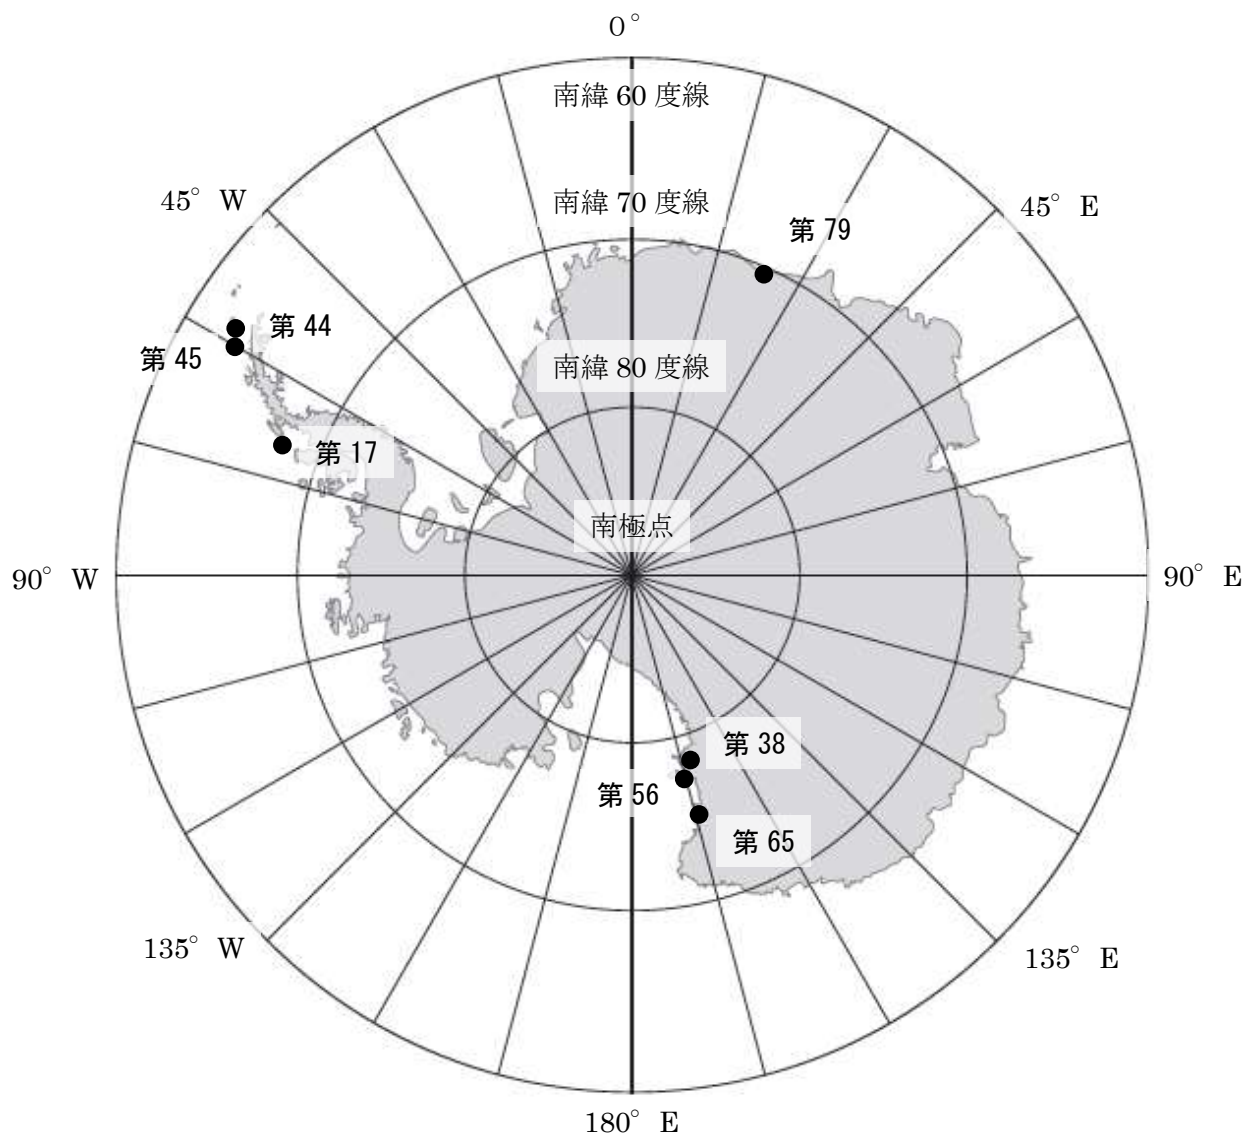

## 南極特別保護地区位置図

## 【南極特別保護地区】

- ・ 第 17 南極特別保護地区 (南極半島のマルグリット湾のエイヴィアン島)
- ・ 第 38 南極特別保護地区 (ヴィクトリア・ランドのアスガード山脈のリニアス台地)
- ・ 第 44 南極特別保護地区 (サウス・シェトランド諸島のグリニッジ島のディスカバリー湾)
- ・ 第 45 南極特別保護地区 (サウス・シェトランド諸島のデセプション島のフォースター泊地)
- ・ 第 56 南極特別保護地区 (ロス島のエレバス山のルイス湾)
- ・ 第 65 南極特別保護地区 (ビクトリア・ランドのエドモンソン岬)
- ・ 第 79 南極特別保護地区 (東南極、ドロニング・モード・ランド、ソール・ロンデーン山脈西部の一部)