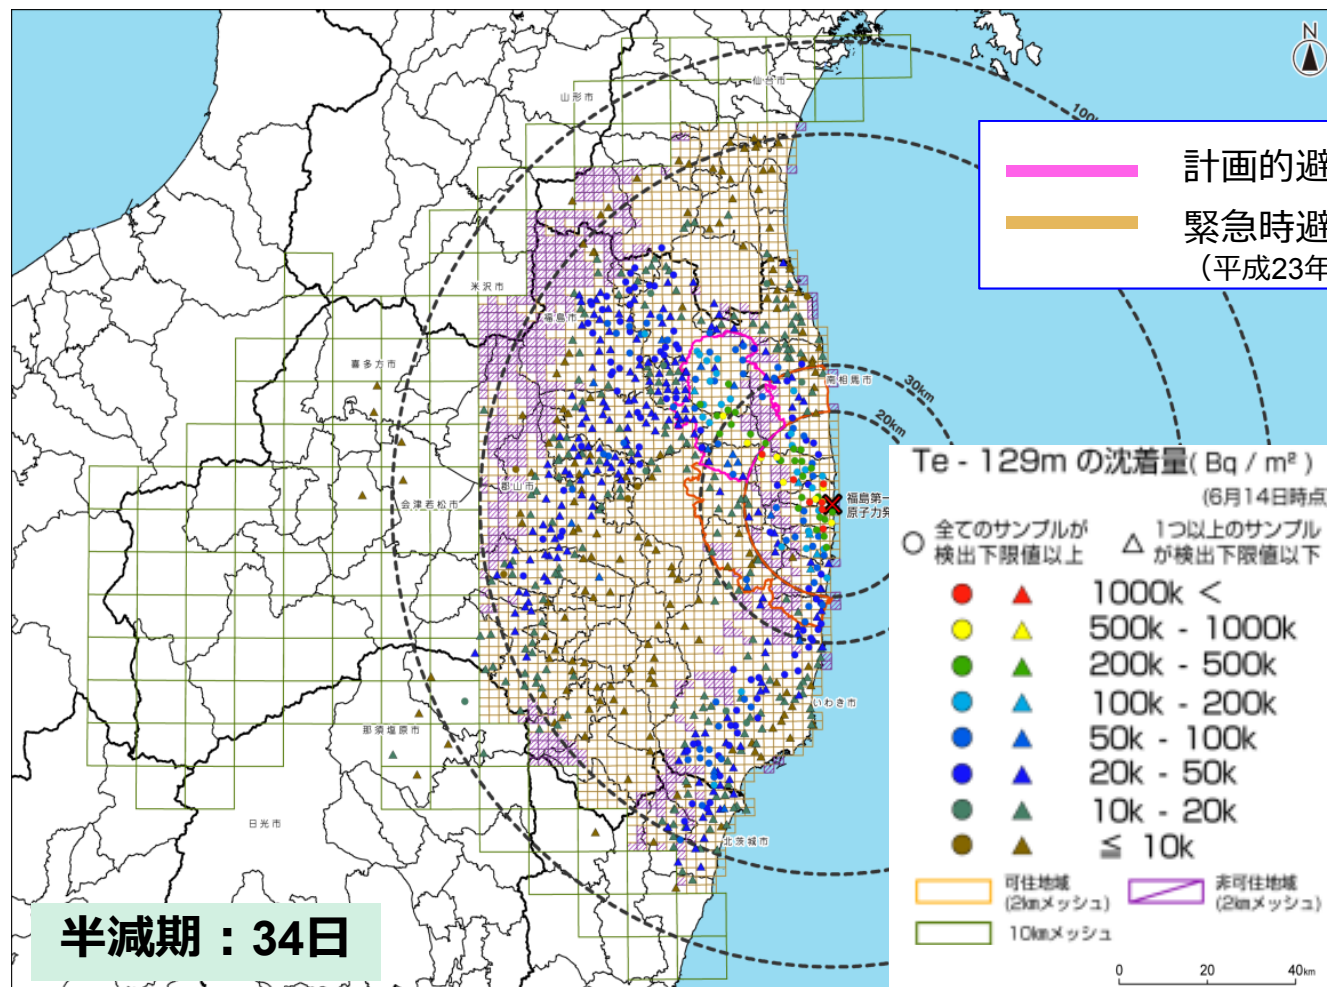

テルル129m (福島県東部)

テルル129mの土壤濃度マップ (平成23年6月14日時点)

テルル129mは半減期が短いため、平成23年12月6日以降に実施された第2次分布状況調査において、全ての調査箇所では検出されなかった

Bq/m² : ベクレル/平方メートル

文部科学省報道発表 平成23年10月31日、平成24年9月12日