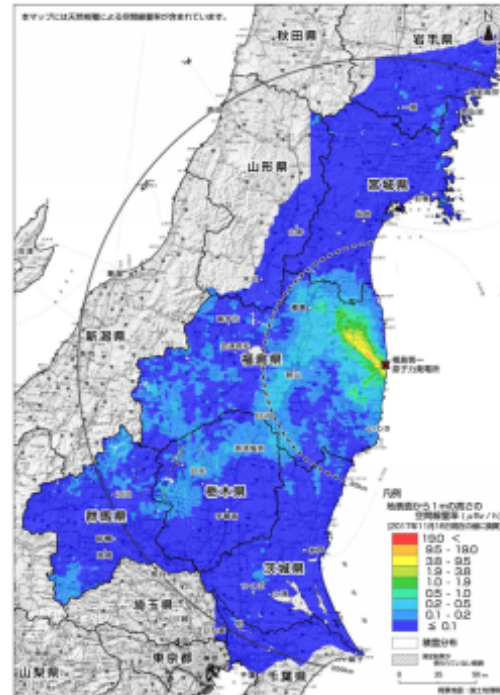

※平成23年11月5日現在の値に換算

文部科学省発表 平成23年12月16日

※平成29年11月16日現在の値に換算

原子力規制委員会発表 平成30年2月20日

東京電力福島第一原子力発電所から80km圏内と、80km圏外の福島県西部、茨城県、群馬県、栃木県、宮城県を中心とした地域について航空機モニタリングが実施されています。

左図は事故から7ヵ月後の平成23年11月時点、右図は平成29年11月時点の航空機モニタリングの結果です。