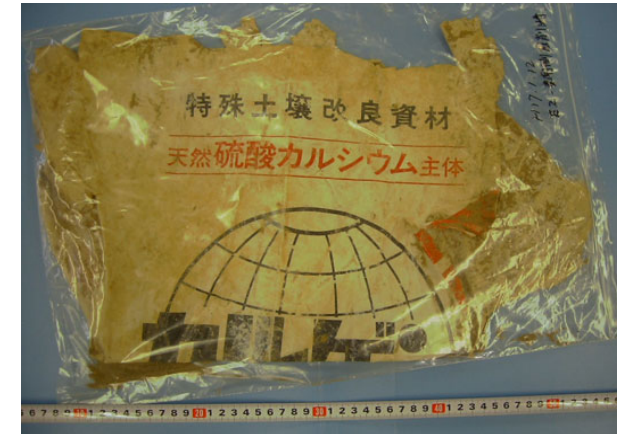

3.3.1 飲料用空缶等

表 3.3.1 出土物一覧表（空き缶等）

出土年月日	出土物	出土場所	出土深度	製造年月日	写真番号
2005年1月7日	ジャワティー缶(大塚ペパレジ)	T5 - 4付近	GL-2.2m付近	1993年10月15日	1
2005年1月12日	土壌改良剤袋(硫酸カルシウム)	E 2	GL-0.5~-1m	不明	2
2005年1月14日	ポッカコーヒー缶	E 4付近	不明	1993年10月19日	-
2005年1月19日	キリンビバレッジ飲料缶(詳細不明)	W3	GL-1~-1.5m	1993年3月5日	-
"	ポッカコーンポタージュ缶	"	"	1993年9月29日	-
"	コココーラ缶	"	"	不明	-
2005年1月20日	コココーラ缶	W3	GL-1~-1.5m	不明	-
"	バヤリースぶっちゃんオレンジ缶	"	"	1993年9月22日	-
"	味の素コーヒー缶	"	"	1990年3月3日	-
"	サントリー烏龍茶缶	"	"	不明	-
"	アートコーヒーカフェオレ缶	"	"	不明	-
2005年1月27日	キリンコーヒーJIVE缶	矢板西南端付近	GL-2.5m	1993年10月4日	-
2005年1月28日	ポッカコーヒー缶	W4	GL-1.5~-2m	不明	-
"	ガイドブレンドコーヒー缶	"	"	不明	-
"	コココーラジョージアサントスプレミアム	"	"	1993年9月22日	-
"	キリンラガー缶	"	"	1987年2月10日	-
"	コココーラ缶	"	"	不明	-
"	ポッカコーヒー缶	"	"	1993年9月15日	-
"	コココーラジョージアモカキリマンジャロ	"	"	1993年10月6日	-
"	アサヒJOコーヒー缶	"	"	1993年10月7日	-
"	ポッカコーヒー缶	"	"	1993年1月12日	-
"	ユニマット果実繊維入りオレンジ缶	"	"	1992年10月11日	-
"	不二家ネクター缶	"	"	不明	-
"	ポカリスエット缶	"	"	不明	-
"	ポッカコーヒーキリマンジャロ缶	"	"	1993年9月21日	-
"	明治牛乳紙パック	"	"	1993年10月11日	-
2005年1月28日	下水道管破片	W5	GL-2~-2.5m	-	3
2005年1月31日	陶器片	E 5	GL-2~-2.5m	-	4
2005年2月23日	ポッカコーヒー缶	塊除去周辺	GL-2.5m付近	1993年9月17日	-
"	ガイドブレンドコーヒー缶	"	"	不明	-
"	紅茶花伝缶(コココーラ)	"	"	不明	-
"	ポッカガラス瓶(詳細不明)	"	"	不明	-
2005年2月25日	ガイドコーヒー牛乳缶	塊 -3の下側	GL-2.5m付近	1993年9月23日	-
"	ガイドブレンドコーヒー缶	"	"	不明	-
-	ジョージアブレンドコーヒー缶	塊 側面部	-	1989年~1993年6月	5
-	サントリーコーヒー牛乳缶	塊 -1西側内部	-	1993年6月28日	6
-	飲料缶(詳細不明)	-2-2コア内部	-	不明	-
-	ゴムシート	塊 -3-3コア	-	-	7
-	埋設電力ケーブル保護管	-	-	-	8

写真1

写真2

写真3

写真4

写真5

写真8

写真6

写真7