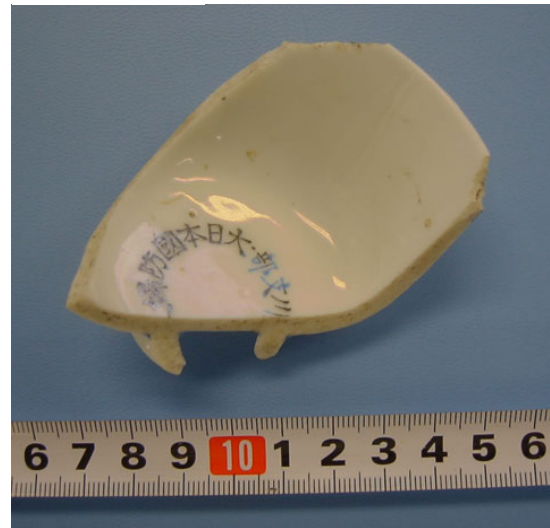

3.3.1 飲料用空缶等

表 3.3.1 出土物一覧表（空き缶等）

出土年月日	出土物	出土場所	出土深度	製造年月日	写真番号
2005年1月7日	ジャワティー缶(大塚ペパレジ)	T5 - 4付近	GL-2.2m付近	1993年10月15日	1
2005年1月12日	土壌改良剤袋(硫酸カルシウム)	E 2	GL-0.5~-1m	不明	2
2005年1月14日	ポッカコーヒー缶	E 4付近	不明	1993年10月19日	-
2005年1月19日	キリンビバレッジ飲料缶(詳細不明)	W3	GL-1~-1.5m	1993年3月5日	-
"	ポッカコーンポタージュ缶	"	"	1993年9月29日	-
"	コココーラ缶	"	"	不明	-
2005年1月20日	コココーラ缶	W3	GL-1~-1.5m	不明	-
"	バヤリースぶっちゃんオレンジ缶	"	"	1993年9月22日	-
"	味の素コーヒー缶	"	"	1990年3月3日	-
"	サントリー烏龍茶缶	"	"	不明	-
"	アートコーヒーカフェオレ缶	"	"	不明	-
2005年1月27日	キリンコーヒーJIVE缶	矢板西南端付近	GL-2.5m	1993年10月4日	-
2005年1月28日	ポッカコーヒー缶	W4	GL-1.5~-2m	不明	-
"	ガイドブレンドコーヒー缶	"	"	不明	-
"	コココーラジョージアサントスプレミアム	"	"	1993年9月22日	-
"	キリンラガー缶	"	"	1987年2月10日	-
"	コココーラ缶	"	"	不明	-
"	ポッカコーヒー缶	"	"	1993年9月15日	-
"	コココーラジョージアモカキリマンジャロ	"	"	1993年10月6日	-
"	アサヒJOコーヒー缶	"	"	1993年10月7日	-
"	ポッカコーヒー缶	"	"	1993年1月12日	-
"	ユニマット果実繊維入りオレンジ缶	"	"	1992年10月11日	-
"	不二家ネクター缶	"	"	不明	-
"	ポカリスエット缶	"	"	不明	-
"	ポッカコーヒーキリマンジャロ缶	"	"	1993年9月21日	-
"	明治牛乳紙パック	"	"	1993年10月11日	-
2005年1月28日	下水道管破片	W5	GL-2~-2.5m	-	3
2005年1月31日	陶器片	E 5	GL-2~-2.5m	-	4
2005年2月23日	ポッカコーヒー缶	塊除去周辺	GL-2.5m付近	1993年9月17日	-
"	ガイドブレンドコーヒー缶	"	"	不明	-
"	紅茶花伝缶(コココーラ)	"	"	不明	-
"	ポッカガラス瓶(詳細不明)	"	"	不明	-
2005年2月25日	ガイドコーヒー牛乳缶	塊 -3の下側	GL-2.5m付近	1993年9月23日	-
"	ガイドブレンドコーヒー缶	"	"	不明	-
-	ジョージアブレンドコーヒー缶	塊 側面部	-	1989年~1993年6月	5
-	サントリーコーヒー牛乳缶	塊 -1西側内部	-	1993年6月28日	6
-	飲料缶(詳細不明)	-2-2コア内部	-	不明	-
-	ゴムシート	塊 -3-3コア	-	-	7
-	埋設電力ケーブル保護管	-	-	-	8

写真1

写真2

写真3

写真4

写真5

写真8

写真6

写真7