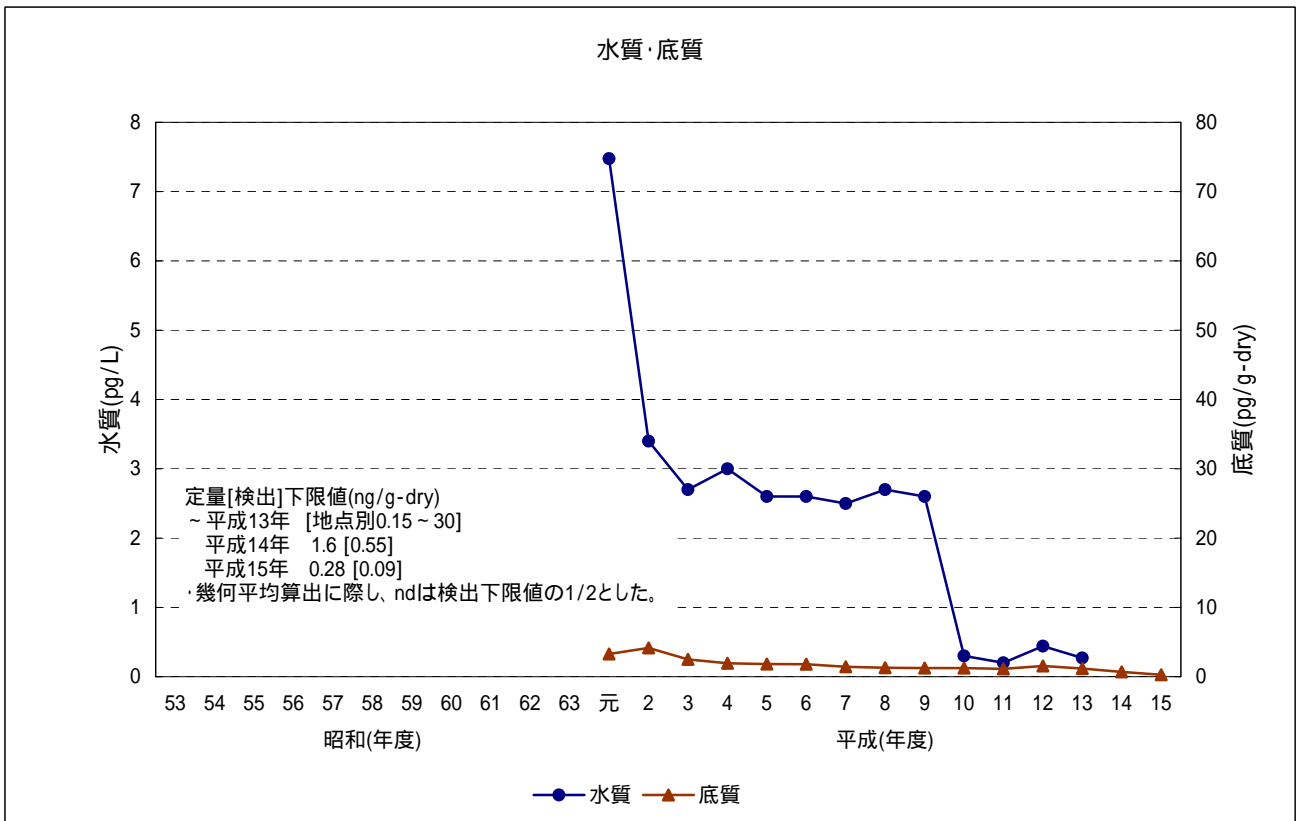

TPTの経年変化(幾何平均値)

注) TPT水質は平成14,15年度の調査実績がない。

図33 TPTの経年変化図(幾何平均値)