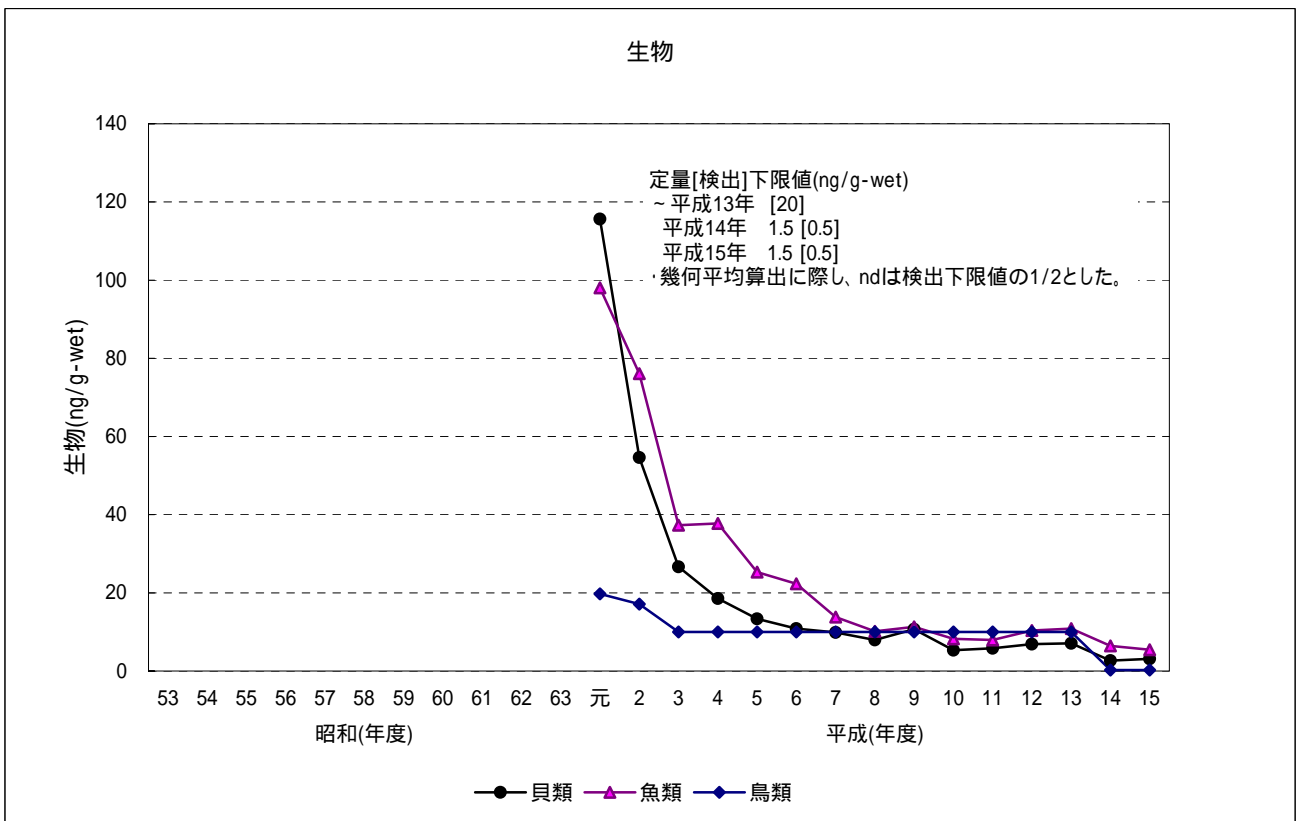

TPTの経年変化(幾何平均値)

注) TPT水質は平成14,15年度の調査実績がない。

図33 TPTの経年変化図(幾何平均値)