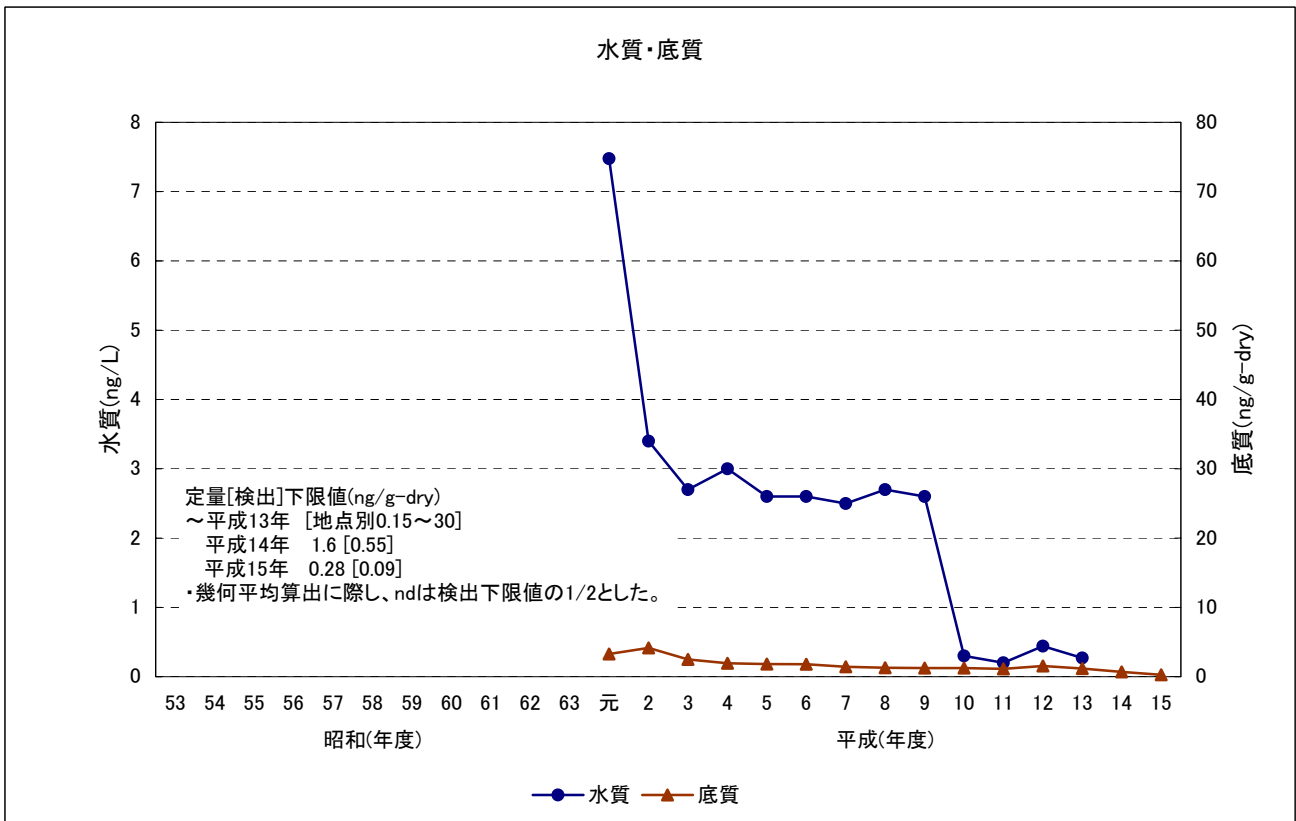

TPTの経年変化(幾何平均値)

注) TPT水質は平成14,15年度の調査実績がない。