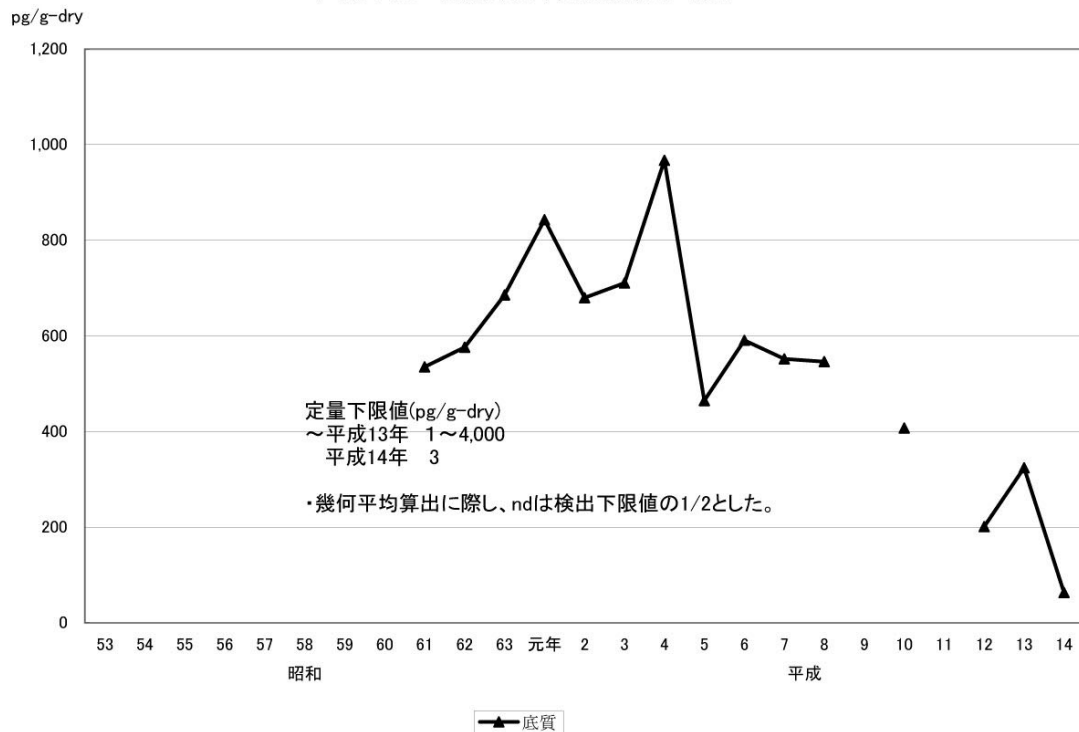

ディルドリン 生物(魚類,貝類,鳥類)の経年変化(幾何平均値)

ディルドリン 底質の経年変化(幾何平均値)

図16 ディルドリンの経年変化図 (幾何平均値)