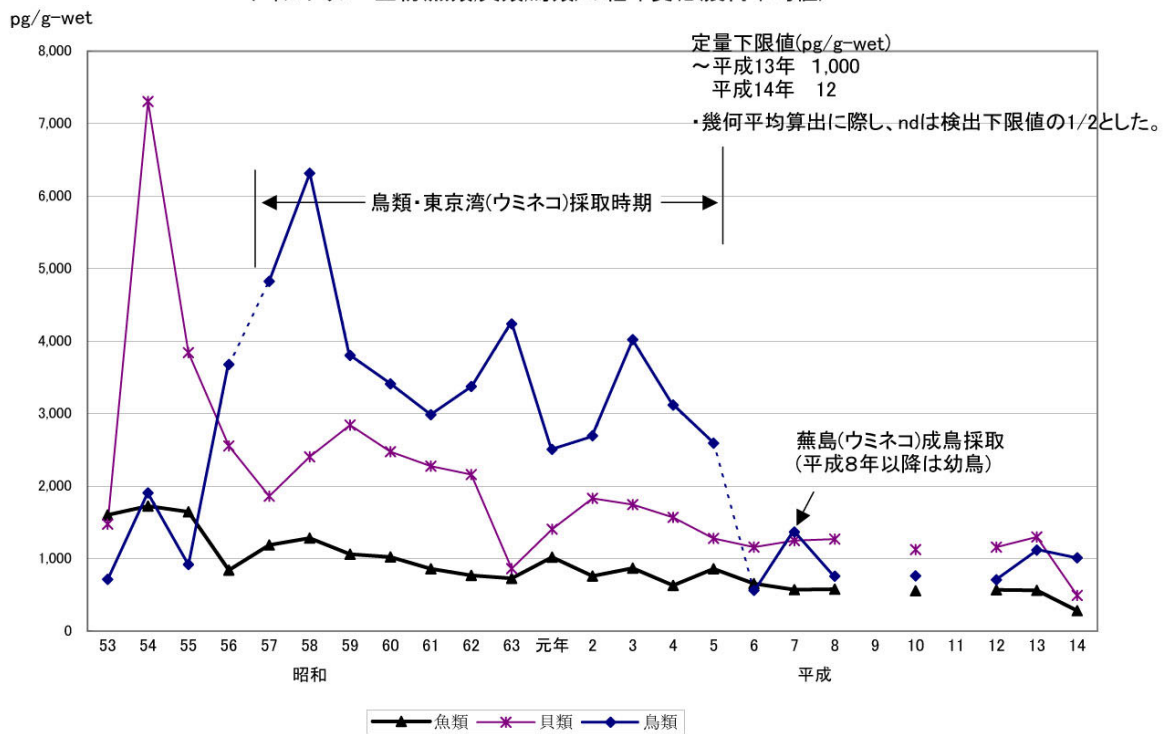

ディルドリン 生物(魚類,貝類,鳥類)の経年変化(幾何平均値)

ディルドリン 底質の経年変化(幾何平均値)

図16 ディルドリンの経年変化図 (幾何平均値)