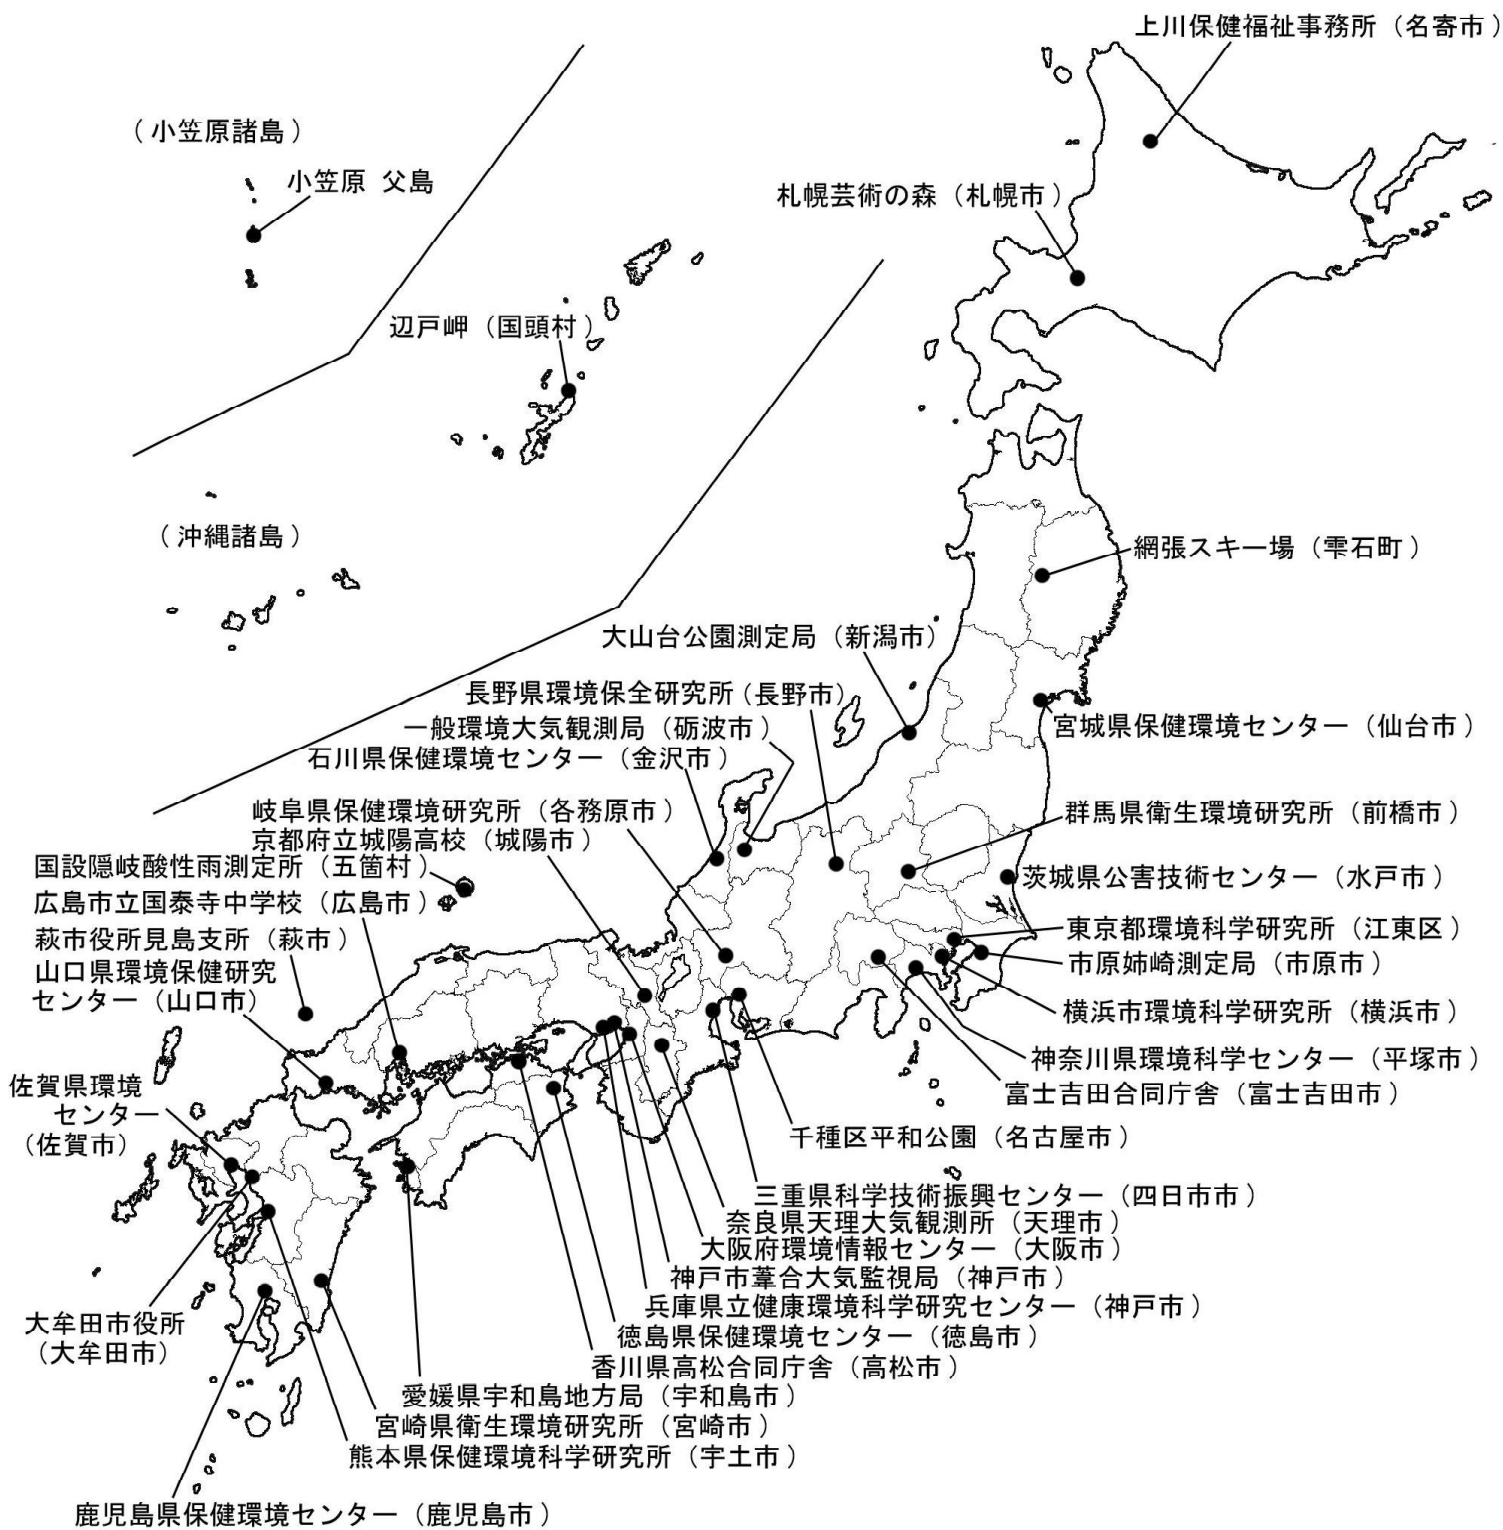

平成16年度 モニタリング調査地点 (水質)

平成16年度 モニタリング調査地点 (底質)

平成16年度 モニタリング調査地点 (水生生物)

平成16年度 モニタリング調査地点 (大気)