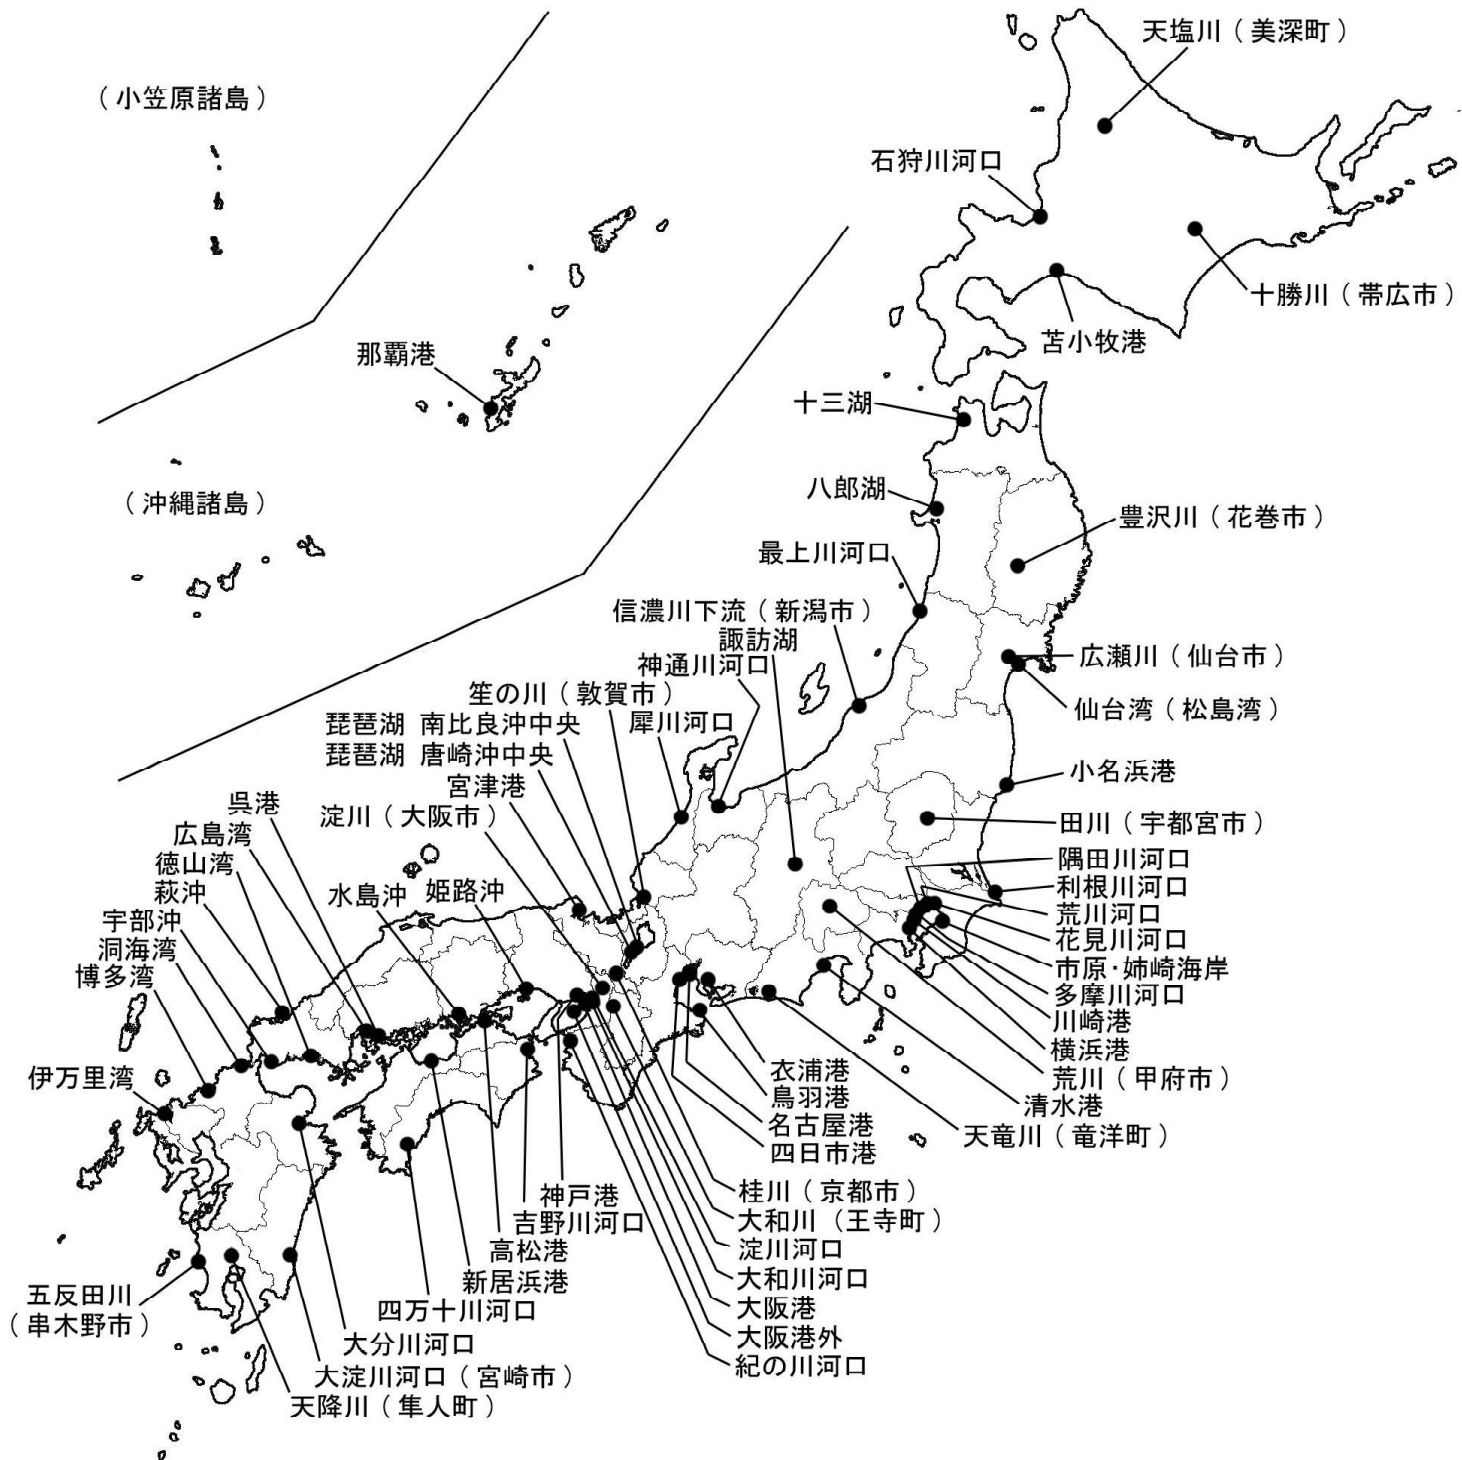

平成16年度 モニタリング調査地点 (水質)

平成16年度 モニタリング調査地点 (底質)

平成16年度 モニタリング調査地点 (水生生物)

平成16年度 モニタリング調査地点 (大気)