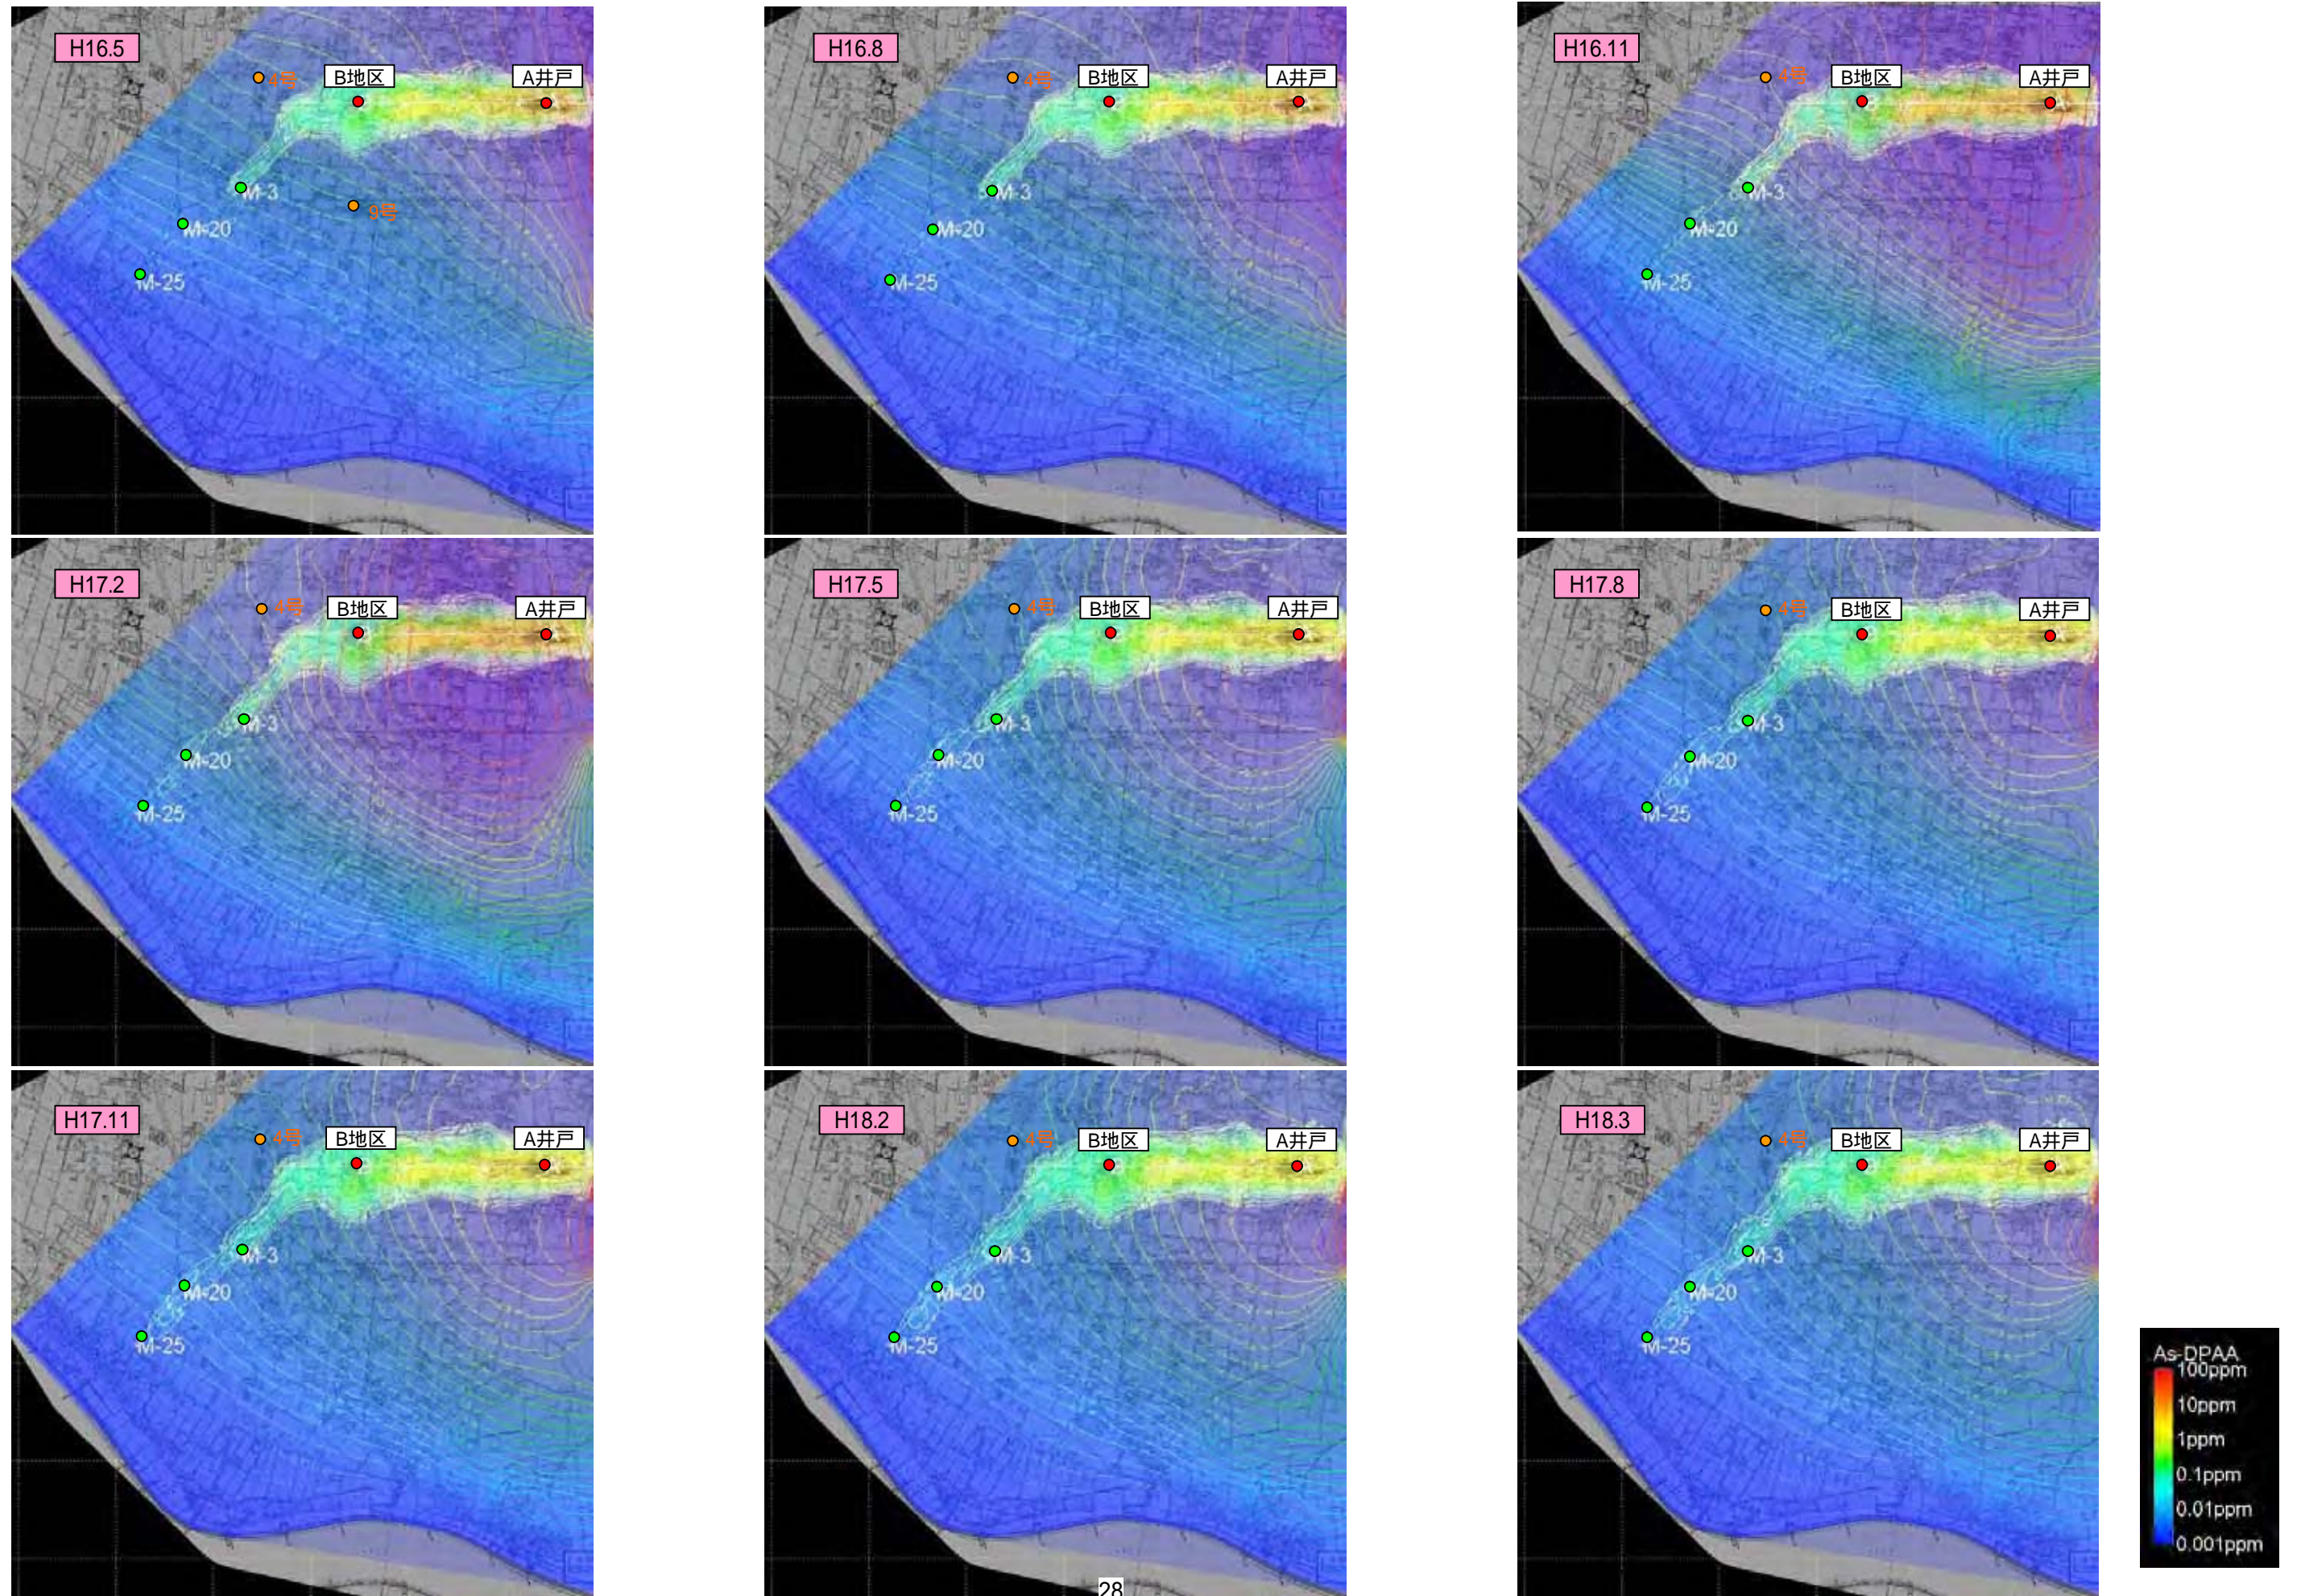

图4.1.2 現況再現解析：深度20m

図4.1.2 現況再現解析：深度20m

図4.1.2 現況再現解析：深度10m