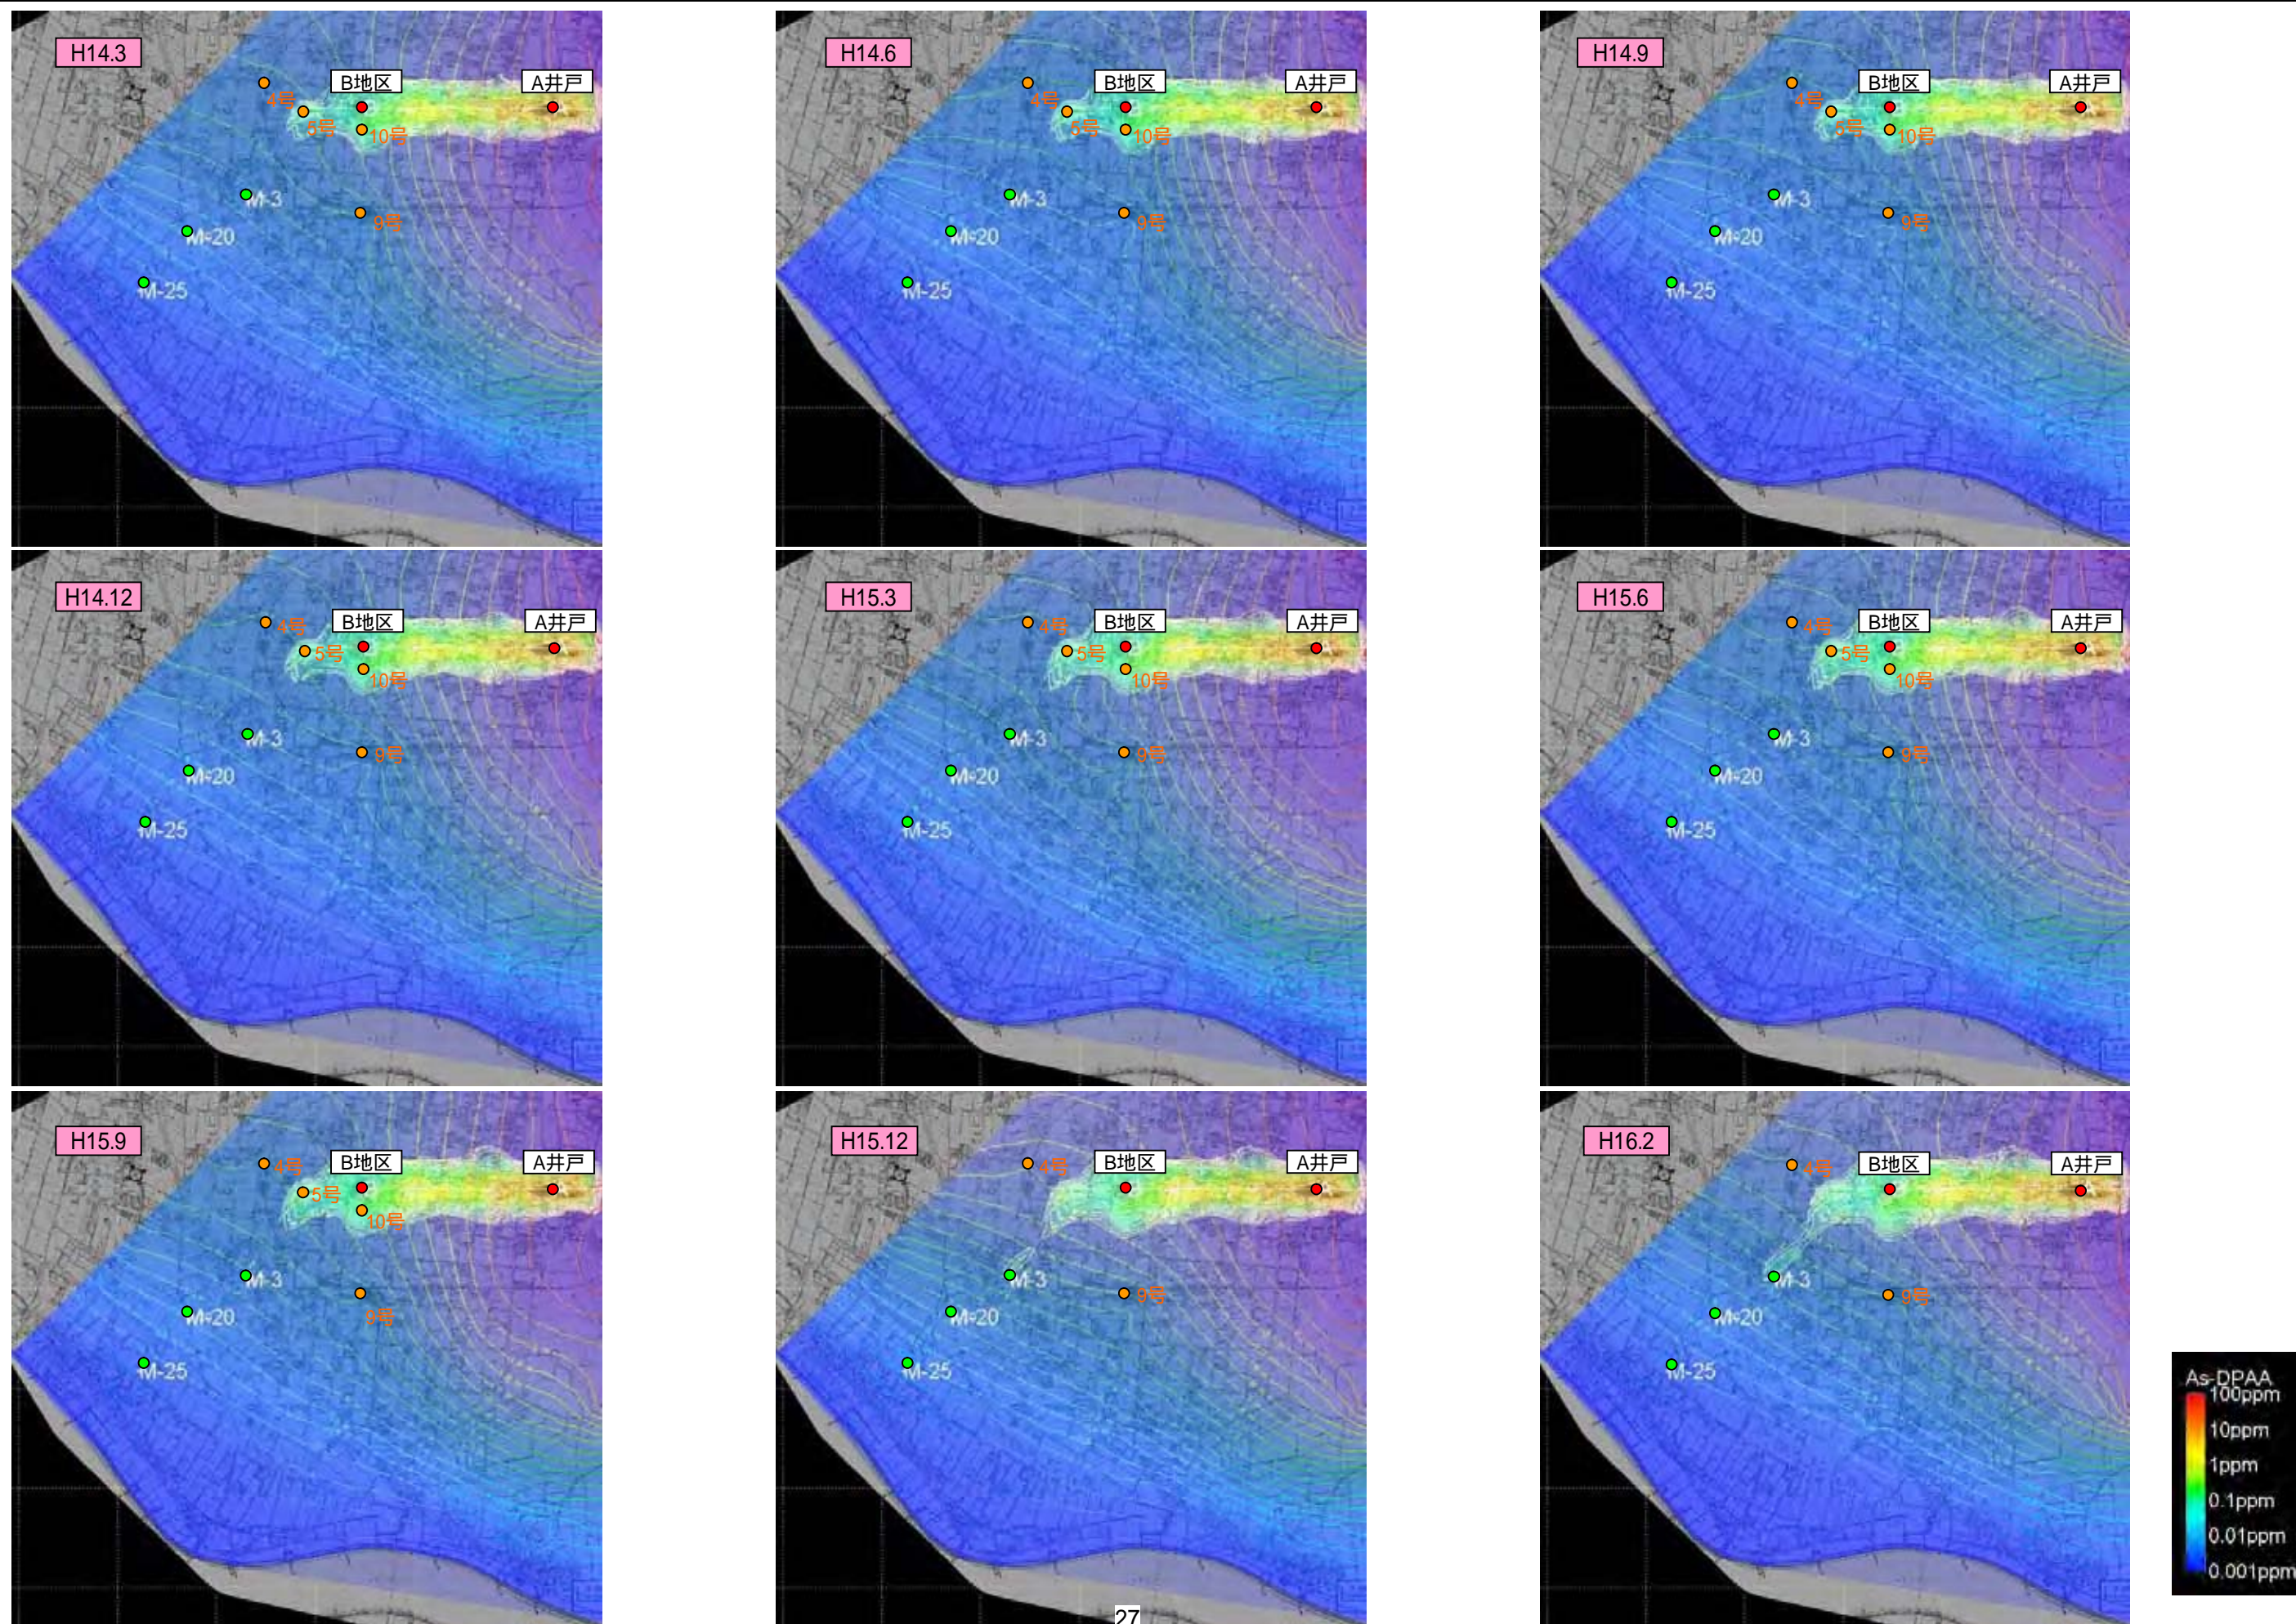

图4.1.2 現況再現解析：深度20m

図4.1.2 現況再現解析：深度20m

図4.1.2 現況再現解析：深度10m