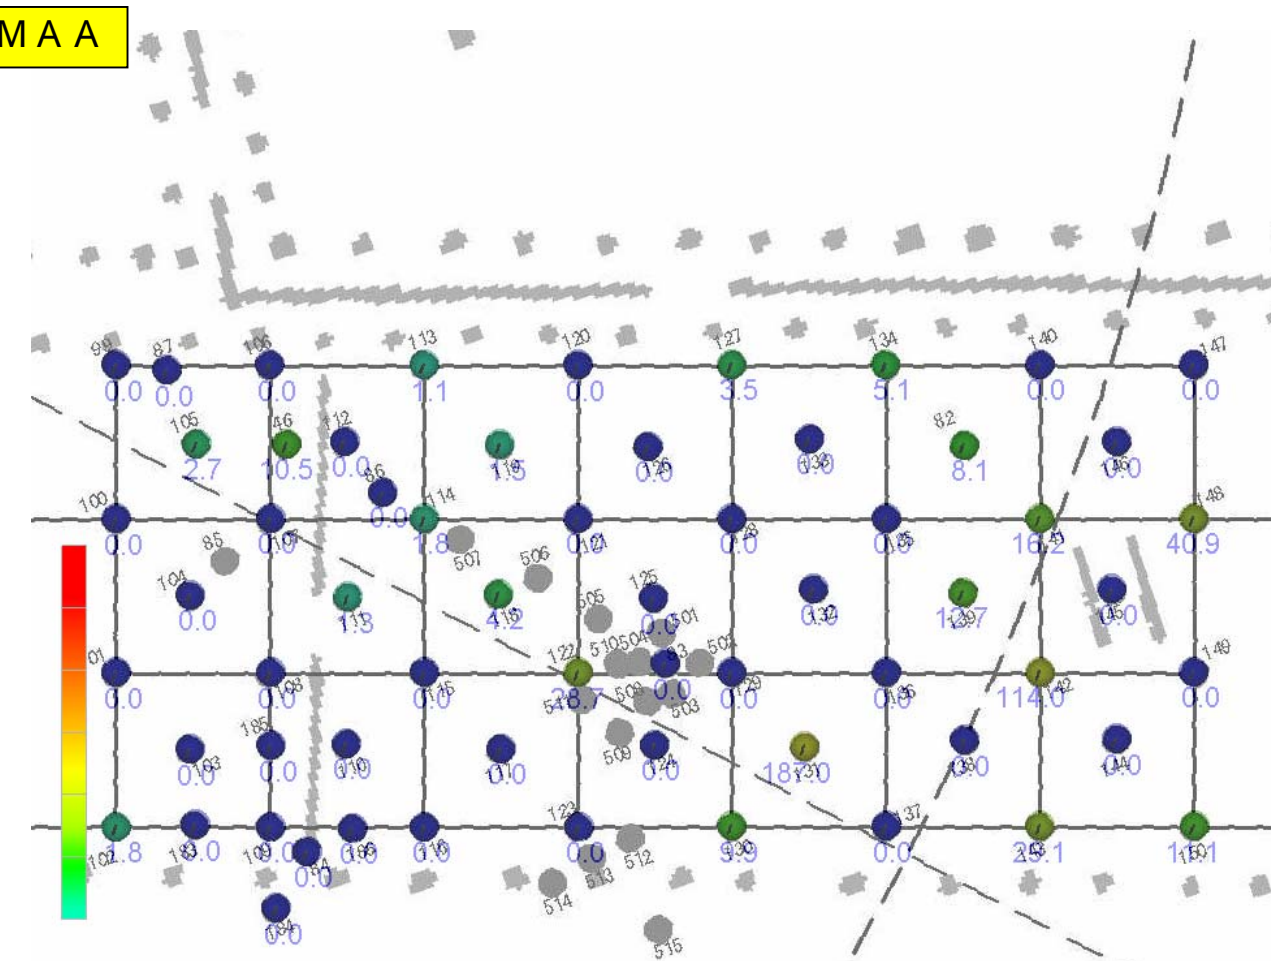

A 南東 90m DPAA・PAA・PMAA 汚染状況 (10m)

DPAA

PMAA

PAA