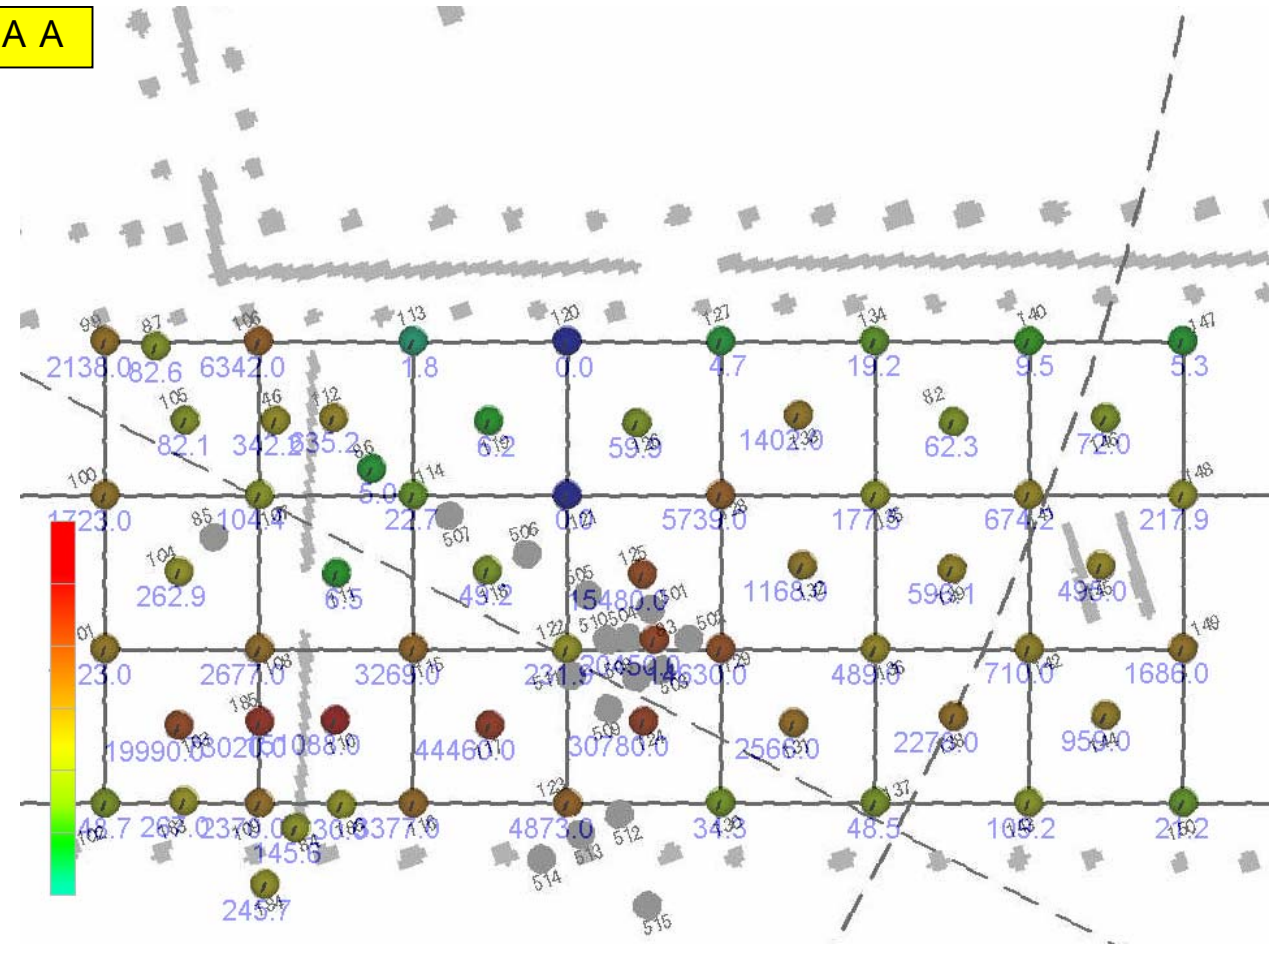

A 南東 90m DPAA・PAA・PMAA 汚染状況 (10m)

DPAA

PMAA

PAA