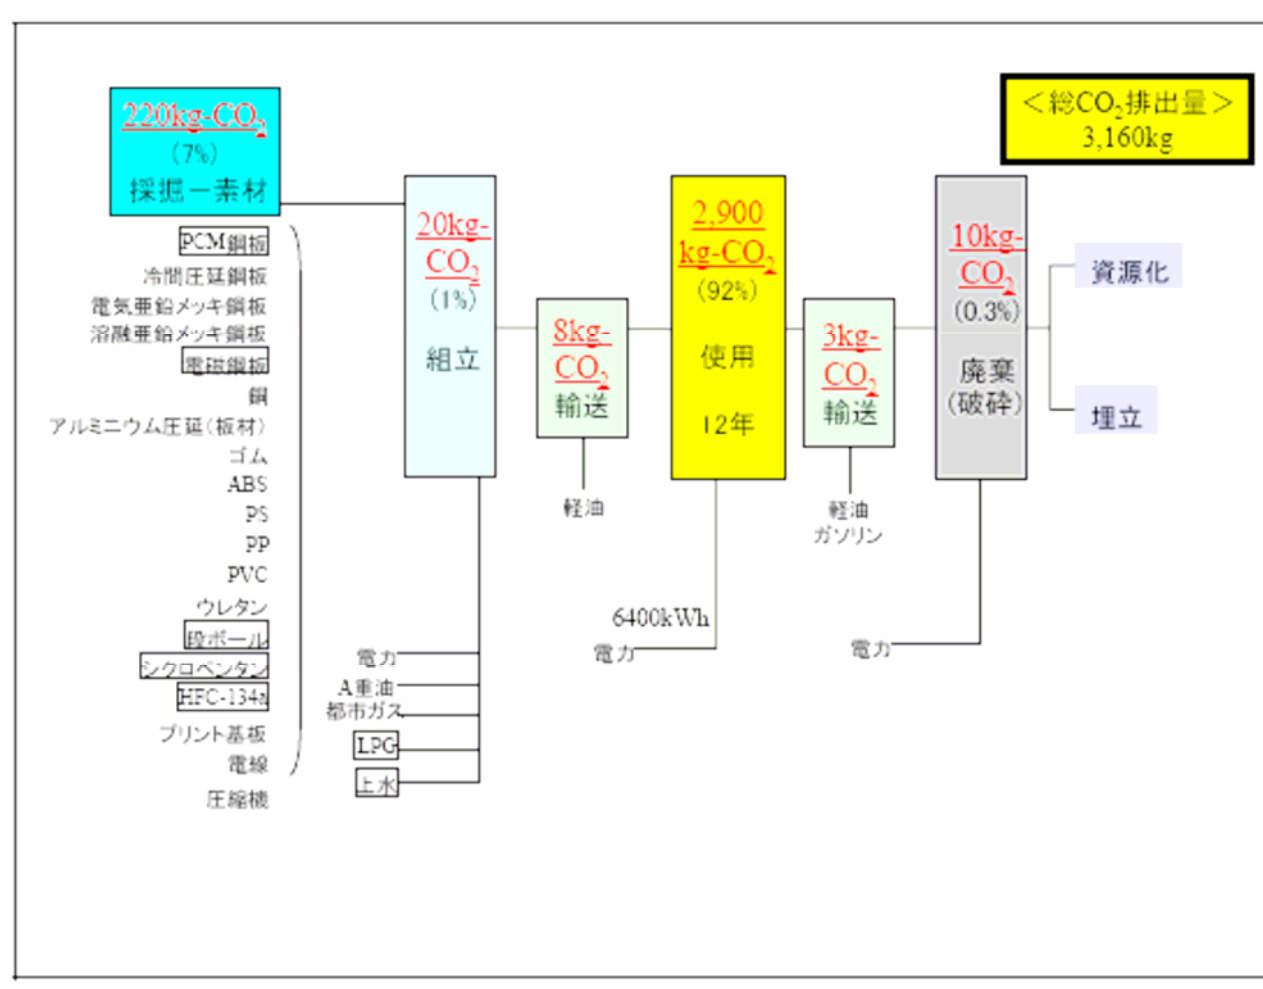

冷蔵庫のインベントリー分析事例

図 5-14. LCAデータベースの掲載データによる電気冷蔵庫のインベントリー分析事例
(電気冷蔵庫 1 台当たりのライフサイクルにおけるCO₂排出量)