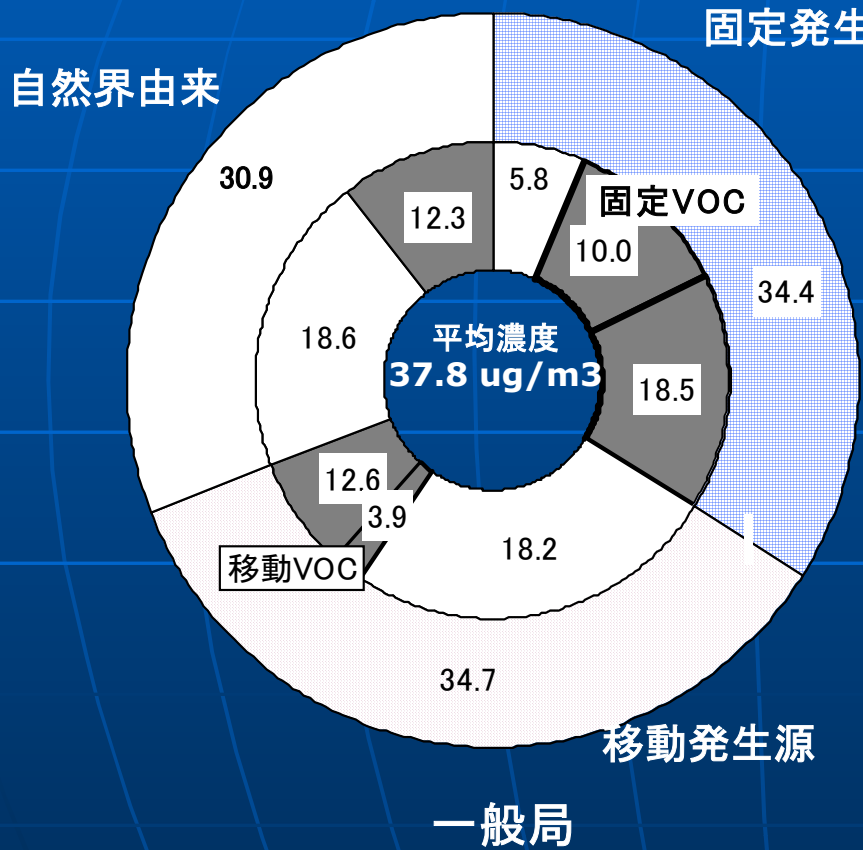

# SPMの寄与割合

SPMの約10%がVOC由来