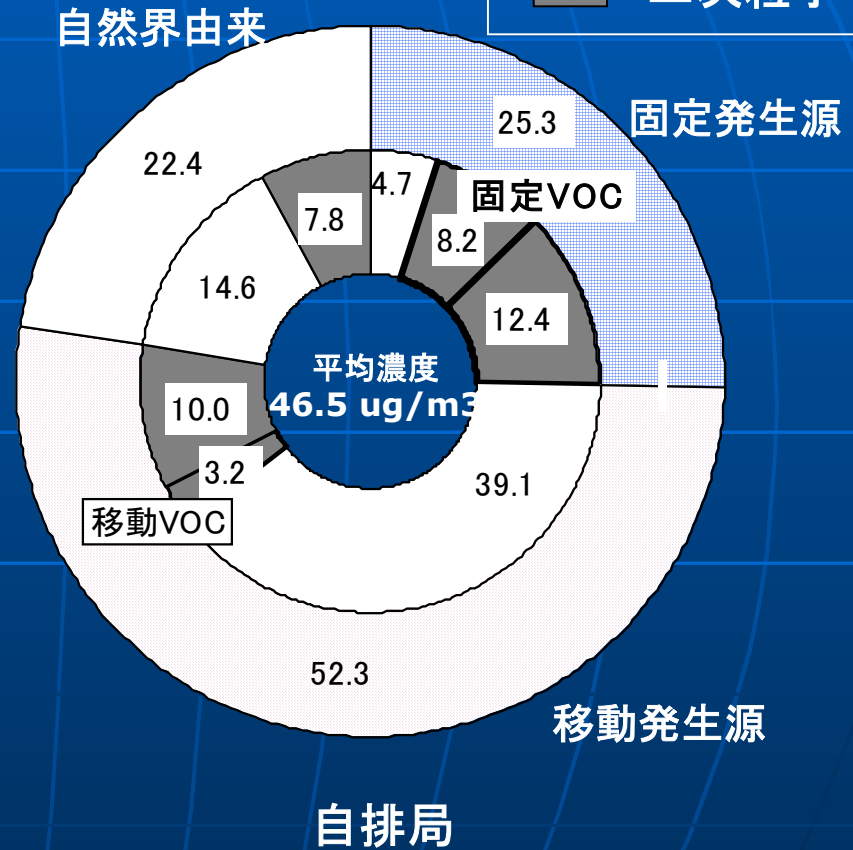

# SPMの寄与割合

SPMの約10%がVOC由来