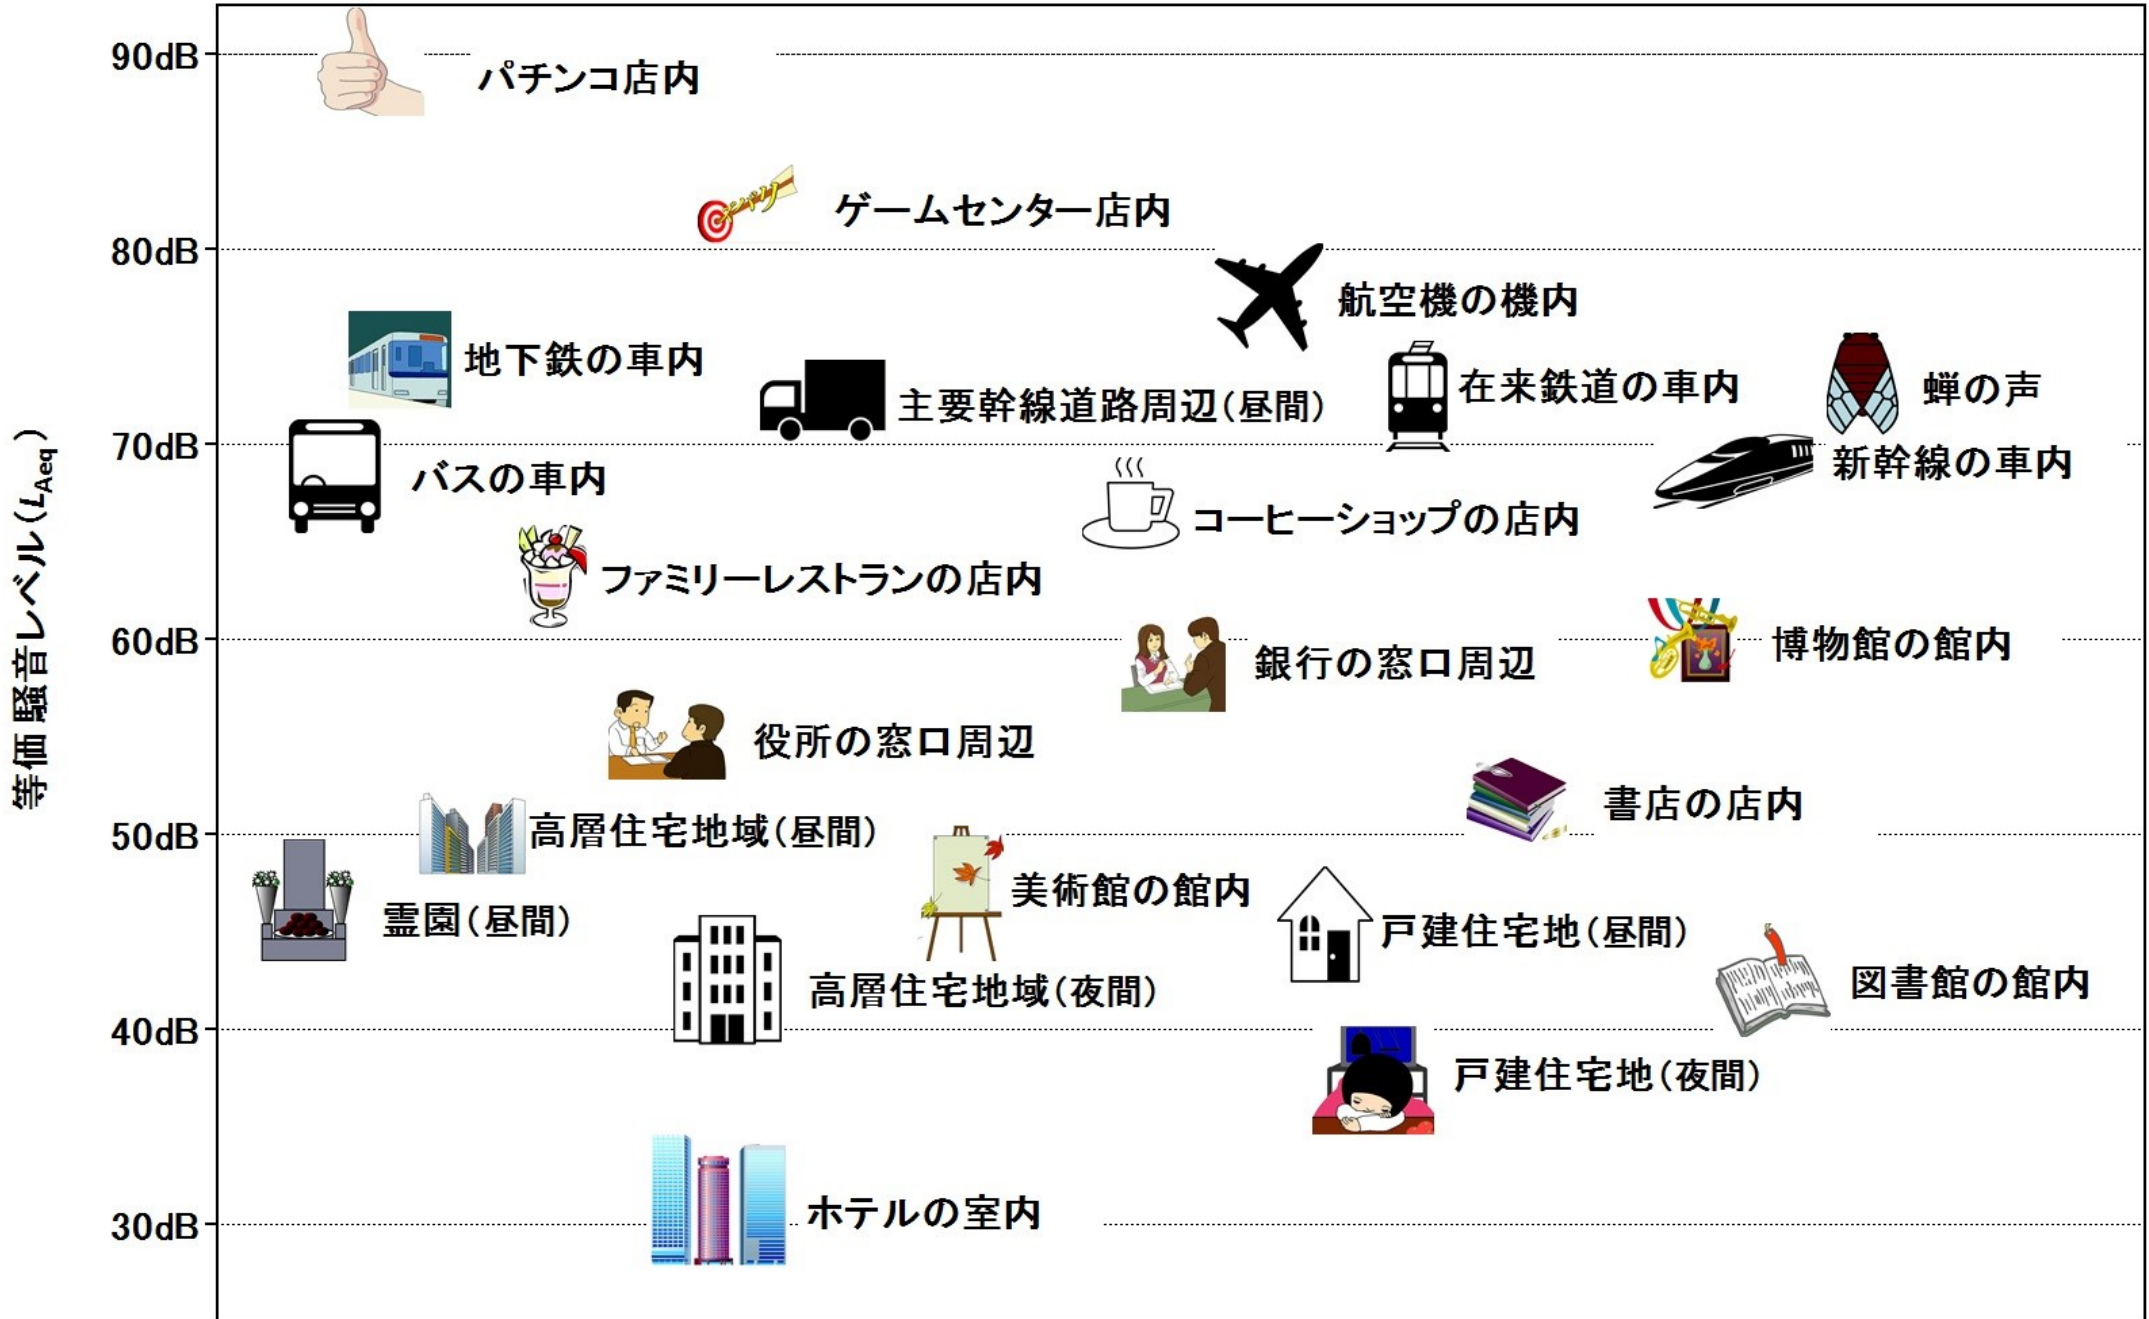

# 騒音の目安(都心・近郊用)

# 騒音の目安(地方都市・山村部用)