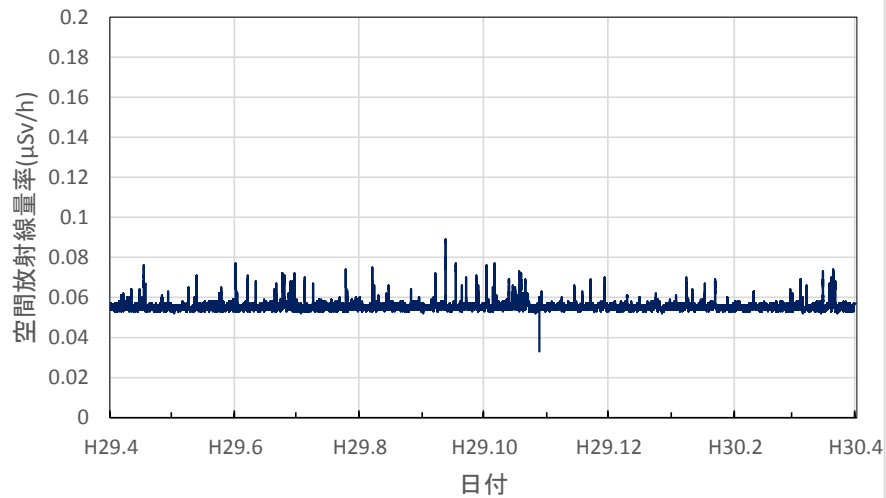

山口県山口市 県環境保健センター大歳庁舎の空間放射線量率(10分値使用)

広島県尾道市 東部厚生環境事務所の空間放射線量率(10分値使用)