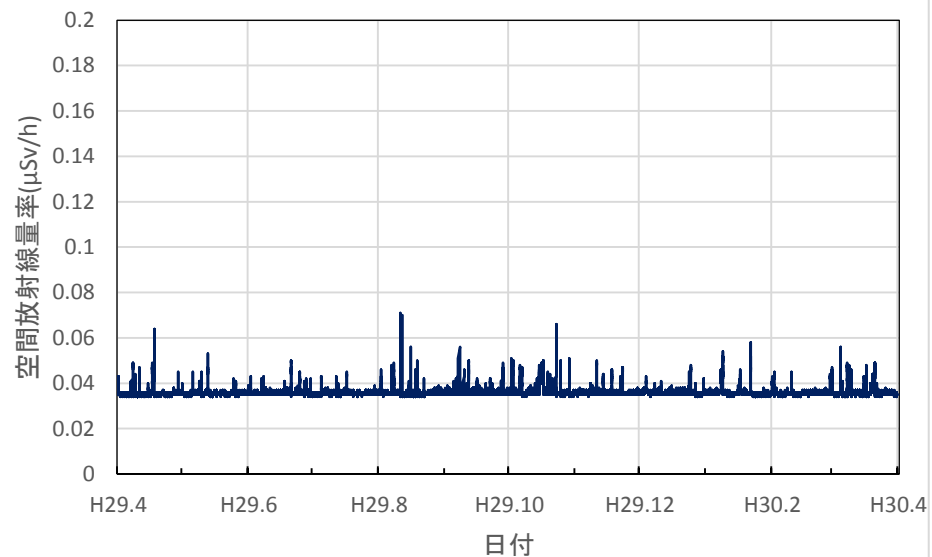

岐阜県岐阜市 防災交流センターの空間放射線量率(10分値使用)

岐阜県各務原市 保健環境研究所の空間放射線量率(10分値使用)

岐阜県大垣市 西濃総合庁舎の空間放射線量率(10分値使用)

岐阜県美濃市 中濃総合庁舎の空間放射線量率(10分値使用)

岐阜県郡上市 郡上総合庁舎の空間放射線量率(10分値使用)

岐阜県恵那市 恵那総合庁舎の空間放射線量率(10分値使用)

岐阜県下呂市 下呂総合庁舎の空間放射線量率(10分値使用)

静岡県静岡市 県環境衛生科学研究所の空間放射線量率(10分値使用)

静岡県浜松市 浜松総合庁舎の空間放射線量率(10分値使用)

静岡県磐田市 中遠総合庁舎の空間放射線量率(10分値使用)

静岡県藤枝市 藤枝総合庁舎の空間放射線量率(10分値使用)

静岡県沼津市 東部総合庁舎の空間放射線量率(10分値使用)

静岡県熱海市 熱海総合庁舎の空間放射線量率(10分値使用)

静岡県伊豆市 沼津土木事務所修善寺支所の空間放射線量率(10分値使用)