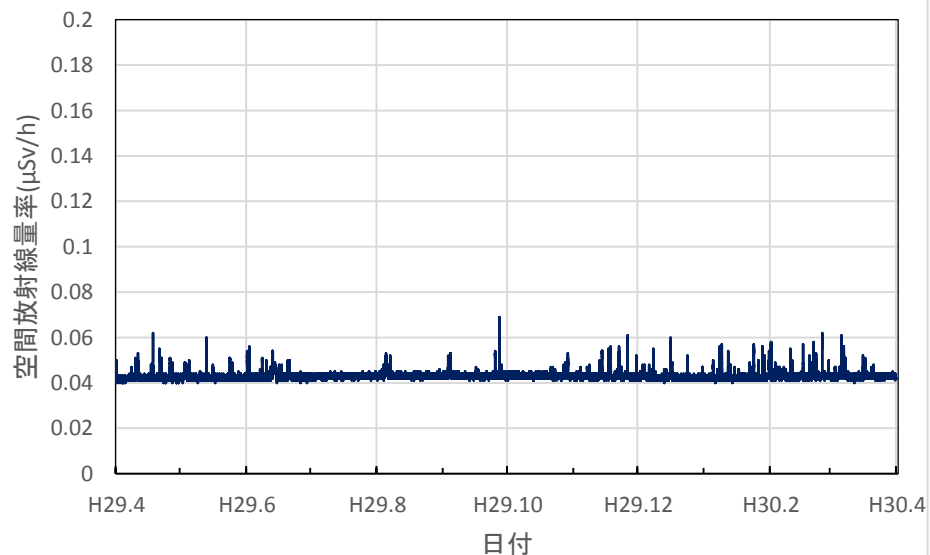

沖縄県那覇市 沖縄県庁の空間放射線量率(10分値使用)

鹿児島県奄美市 大島支庁の空間放射線量率(10分値使用)