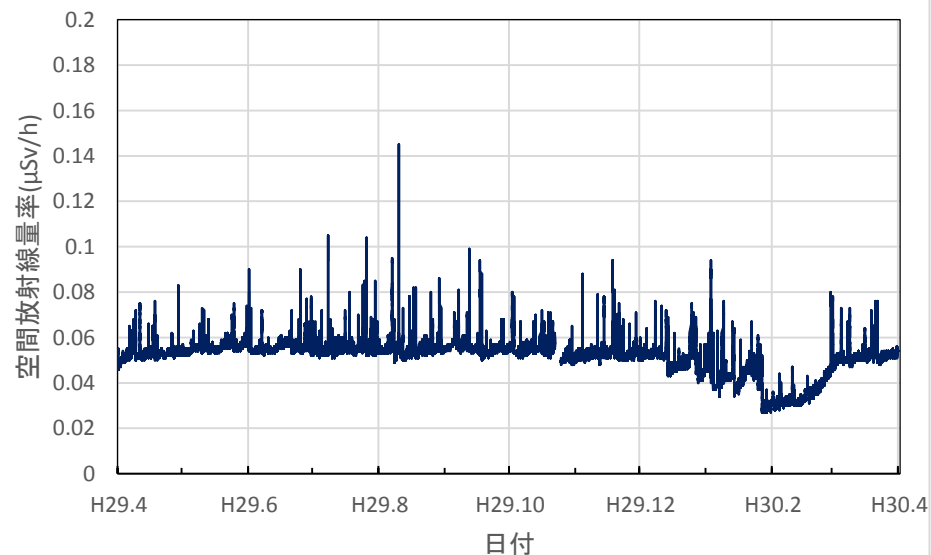

京都府宮津市 宮津総合庁舎の空間放射線量率(10分値使用)

京都府舞鶴市 中丹東保健所の空間放射線量率(10分値使用)

京都府綾部市 綾部総合庁舎の空間放射線量率(10分値使用)

京都府南丹市 南丹土木事務所美山出張所の空間放射線量率(10分値使用)

京都府南丹市 南丹保健所の空間放射線量率(10分値使用)

京都府京都市 久多測定所の空間放射線量率(10分値使用)

京都府京都市 京都府庁の空間放射線量率(10分値使用)

京都府京都市 保健環境研究所(高さ1.0m)の空間放射線量率(10分値使用)

京都府木津川市 木津総合庁舎の空間放射線量率(10分値使用)

大阪府大阪市 大阪健康安全基盤研究所の空間放射線量率(10分値使用)

大阪府茨木市 茨木保健所の空間放射線量率(10分値使用)

大阪府寝屋川市 寝屋川保健所の空間放射線量率(10分値使用)

大阪府東大阪市 環境衛生検査センターの空間放射線量率(10分値使用)

大阪府富田林市 富田林保健所の空間放射線量率(10分値使用)