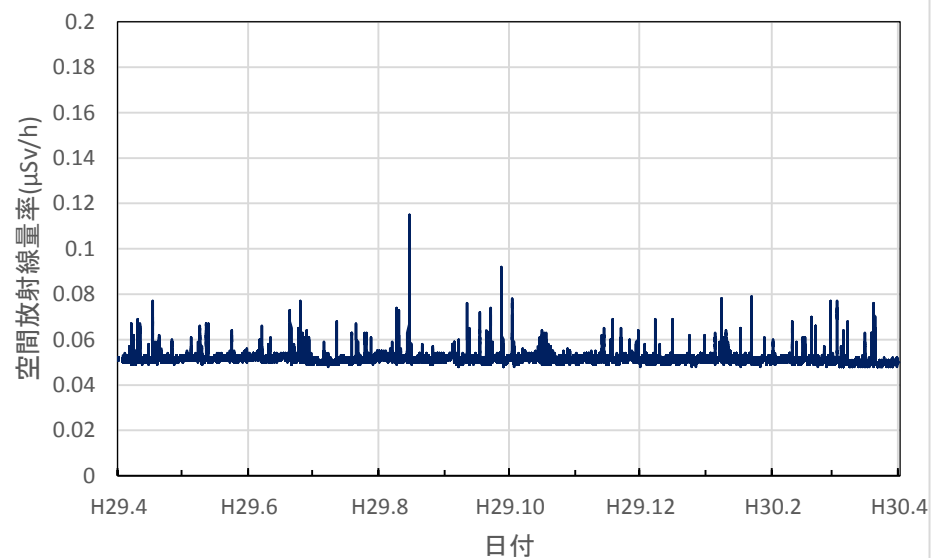

長崎県松浦市 松浦市役所の空間放射線量率(10分値使用)

長崎県壱岐市 県壱岐保健所の空間放射線量率(10分値使用)

熊本県宇土市 県保健環境科学研究所の空間放射線量率(10分値使用)

熊本県荒尾市 荒尾市役所の空間放射線量率(10分値使用)

熊本県熊本市 熊本県庁の空間放射線量率(10分値使用)

熊本県八代市 八代市役所の空間放射線量率(10分値使用)

熊本県水俣市 県環境センターの空間放射線量率(10分値使用)