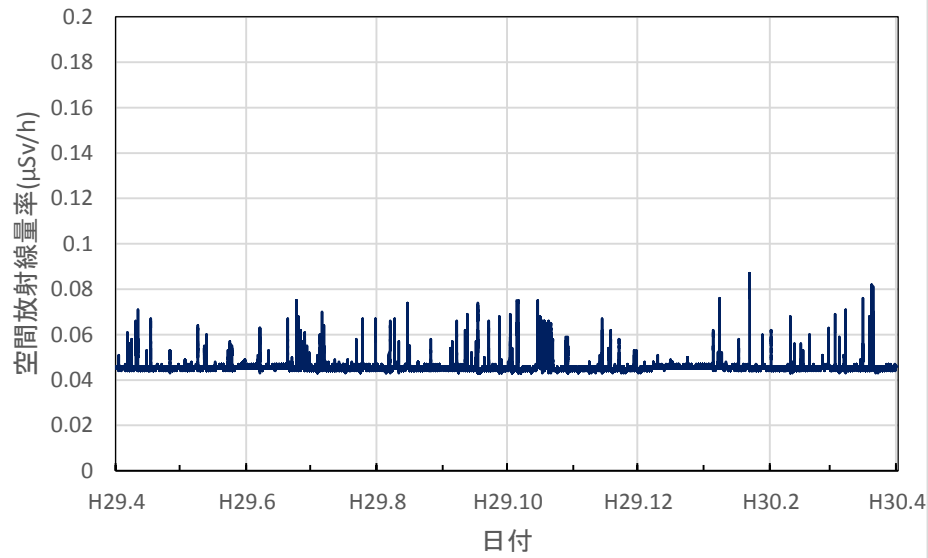

熊本県天草市 県天草保健所の空間放射線量率(10分値使用)

大分県大分市 県衛生環境研究センターの空間放射線量率(10分値使用)

大分県佐伯市 佐伯豊南高等学校の空間放射線量率(10分値使用)

大分県日田市 日田総合庁舎の空間放射線量率(10分値使用)

大分県国東市 国東高等学校の空間放射線量率(10分値使用)

大分県大分市 佐賀関小学校の空間放射線量率(10分値使用)

宮崎県宮崎市 県衛生環境研究所の空間放射線量率(10分値使用)