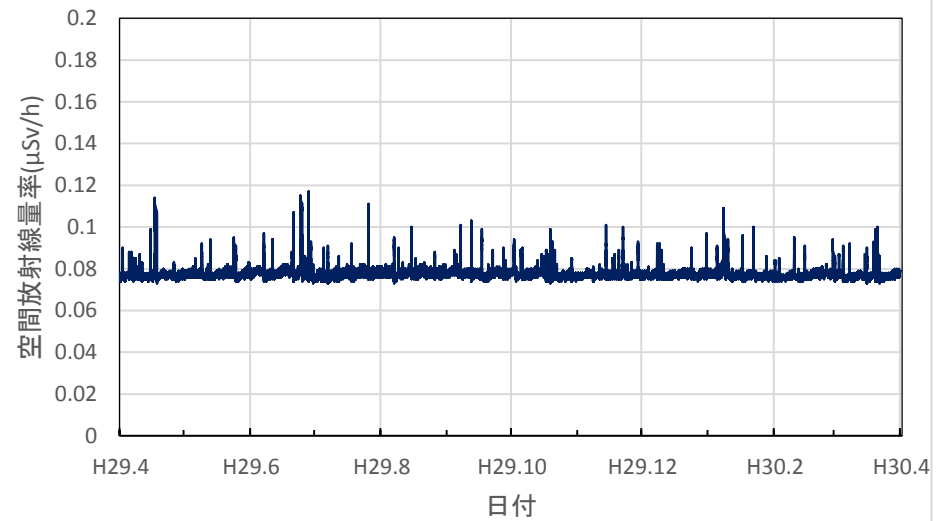

徳島県徳島市 徳島保健所の空間放射線量率(10分値使用)

徳島県鳴門市 鳴門合同庁舎の空間放射線量率(10分値使用)

徳島県美波町 南部総合県民局美波庁舎の空間放射線量率
(10分値使用)

徳島県三好市 池田総合体育館の空間放射線量率(10分値使用)

香川県高松市 県環境保健研究センターの空間放射線量率(10分値使用)

香川県さぬき市 東讃保健福祉事務所の空間放射線量率(10分値使用)

香川県丸亀市 中讃保健福祉事務所の空間放射線量率(10分値使用)

香川県観音寺市 西讃保健福祉事務所の空間放射線量率(10分値使用)

愛媛県新居浜市 総合科学博物館の空間放射線量率(10分値使用)

愛媛県今治市 県立今治東中等教育学校の空間放射線量率(10分値使用)

愛媛県八幡浜市 市立武道館の空間放射線量率(10分値使用)

愛媛県宇和島市 県南予地方局宇和島庁舎の空間放射線量率(10分値使用)

愛媛県松山市 県産業技術研究所の空間放射線量率(10分値使用)

高知県高知市 県保健衛生総合庁舎の空間放射線量率(10分値使用)