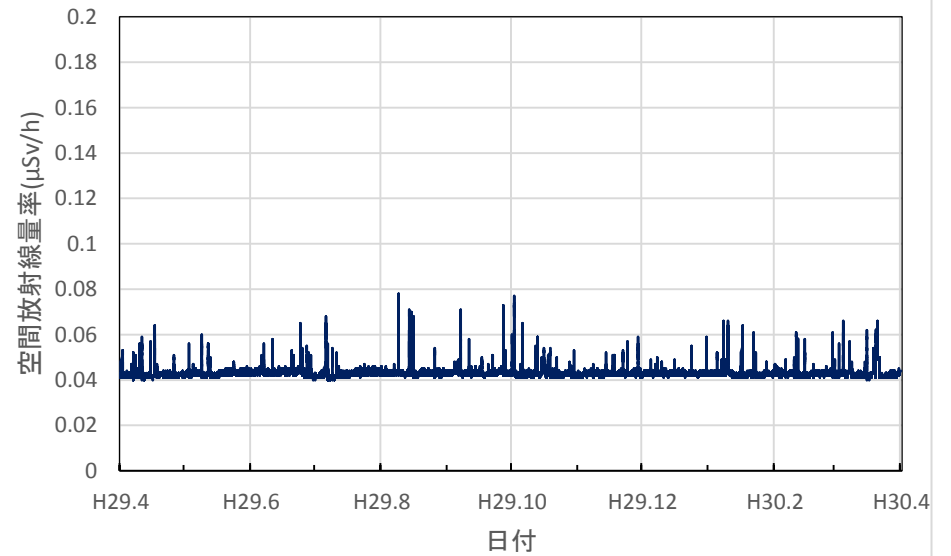

高知県安芸市 安芸広域公園里のゾーンの空間放射線量率(10分値使用)

高知県本山町 中央東土木事務所本山事務所の空間放射線量率(10分値使用)

高知県佐川町 中央西福祉保健所の空間放射線量率(10分値使用)

高知県四万十市 中村高等技術学校の空間放射線量率(10分値使用)

福岡県太宰府市 県保健環境研究所の空間放射線量率(10分値使用)

福岡県福岡市 福岡県庁の空間放射線量率(10分値使用)

福岡県糸島市 糸島総合庁舎の空間放射線量率(10分値使用)