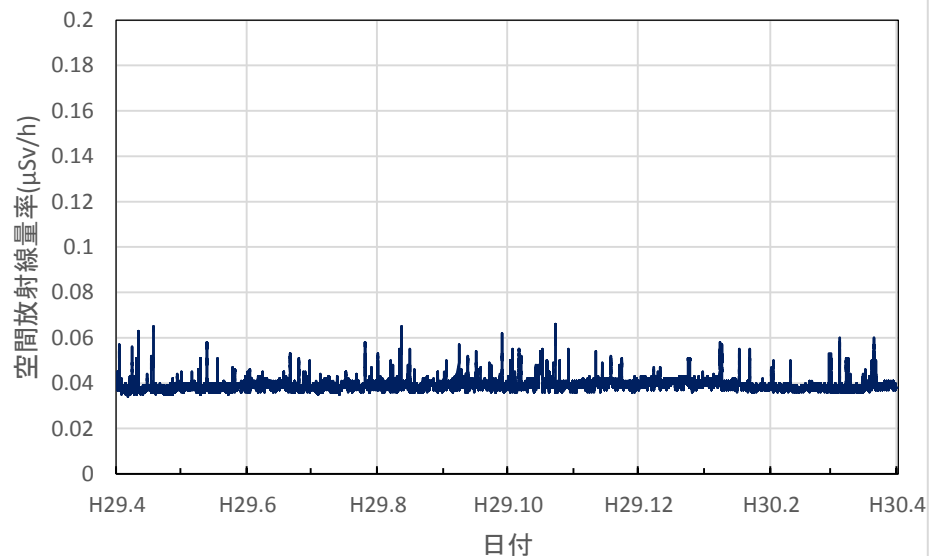

静岡県静岡市 県環境衛生科学研究所の空間放射線量率(10分値使用)

静岡県浜松市 浜松総合庁舎の空間放射線量率(10分値使用)

静岡県磐田市 中遠総合庁舎の空間放射線量率(10分値使用)

静岡県藤枝市 藤枝総合庁舎の空間放射線量率(10分値使用)

静岡県沼津市 東部総合庁舎の空間放射線量率(10分値使用)

静岡県熱海市 熱海総合庁舎の空間放射線量率(10分値使用)

静岡県伊豆市 沼津土木事務所修善寺支所の空間放射線量率(10分値使用)

静岡県下田市 下田総合庁舎の空間放射線量率(10分値使用)

愛知県名古屋市 環境調査センターの空間放射線量率(10分値使用)

愛知県豊橋市 環境調査センター東三河支所の空間放射線量率(10分値使用)

愛知県岡崎市 西三河県民事務所の空間放射線量率(10分値使用)

愛知県一宮市 木曾川消防署大気測定局の空間放射線量率(10分値使用)

愛知県設楽町 新城設楽建設事務所設楽支所の空間放射線量率(10分値使用)

三重県四日市市 県保健環境研究所の空間放射線量率(10分値使用)