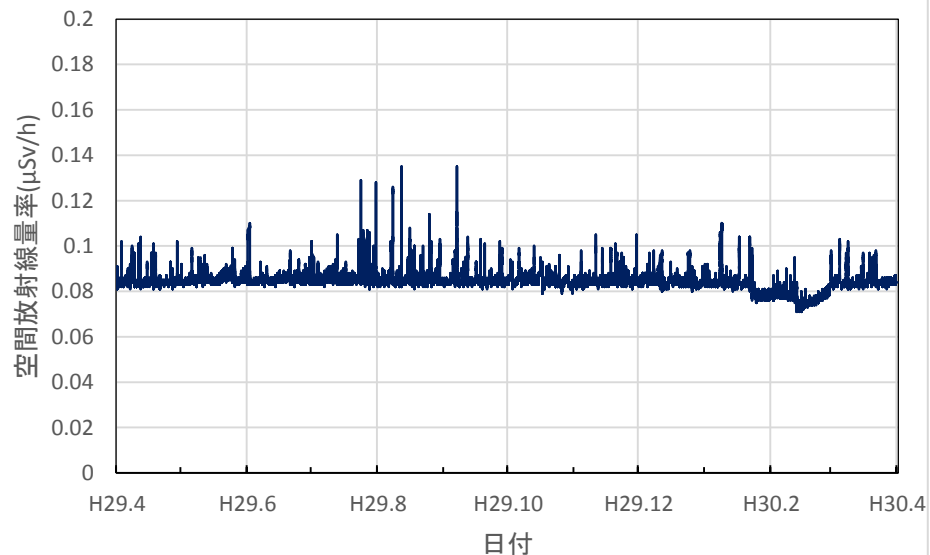

岐阜県岐阜市 防災交流センターの空間放射線量率(10分値使用)

岐阜県各務原市 保健環境研究所の空間放射線量率(10分値使用)

岐阜県大垣市 西濃総合庁舎の空間放射線量率(10分値使用)

岐阜県美濃市 中濃総合庁舎の空間放射線量率(10分値使用)

岐阜県郡上市 郡上総合庁舎の空間放射線量率(10分値使用)

岐阜県恵那市 恵那総合庁舎の空間放射線量率(10分値使用)

岐阜県下呂市 下呂総合庁舎の空間放射線量率(10分値使用)

静岡県静岡市 県環境衛生科学研究所の空間放射線量率(10分値使用)

静岡県浜松市 浜松総合庁舎の空間放射線量率(10分値使用)

静岡県磐田市 中遠総合庁舎の空間放射線量率(10分値使用)

静岡県藤枝市 藤枝総合庁舎の空間放射線量率(10分値使用)

静岡県沼津市 東部総合庁舎の空間放射線量率(10分値使用)

静岡県熱海市 熱海総合庁舎の空間放射線量率(10分値使用)

静岡県伊豆市 沼津土木事務所修善寺支所の空間放射線量率(10分値使用)