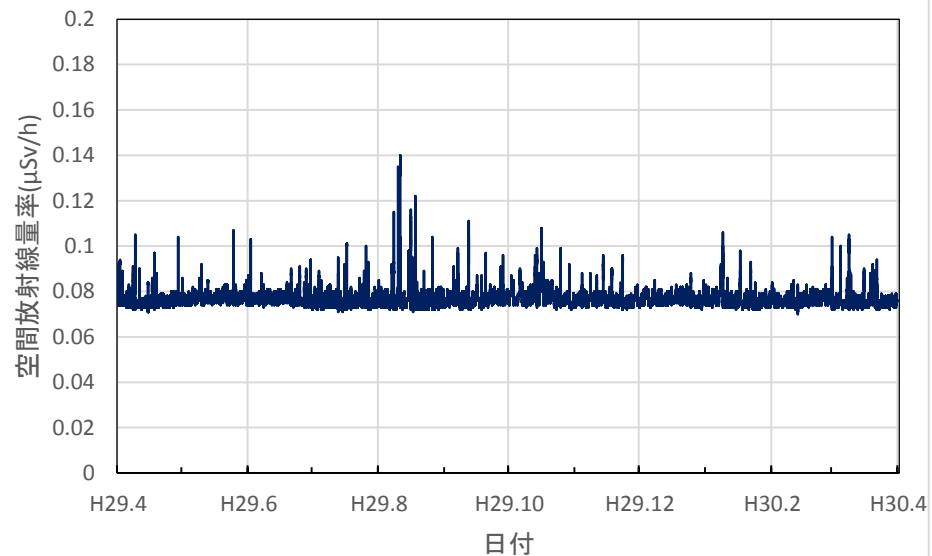

岐阜県岐阜市 防災交流センターの空間放射線量率(10分値使用)

岐阜県各務原市 保健環境研究所の空間放射線量率(10分値使用)

岐阜県大垣市 西濃総合庁舎の空間放射線量率(10分値使用)

岐阜県美濃市 中濃総合庁舎の空間放射線量率(10分値使用)

岐阜県郡上市 郡上総合庁舎の空間放射線量率(10分値使用)

岐阜県恵那市 恵那総合庁舎の空間放射線量率(10分値使用)

岐阜県下呂市 下呂総合庁舎の空間放射線量率(10分値使用)