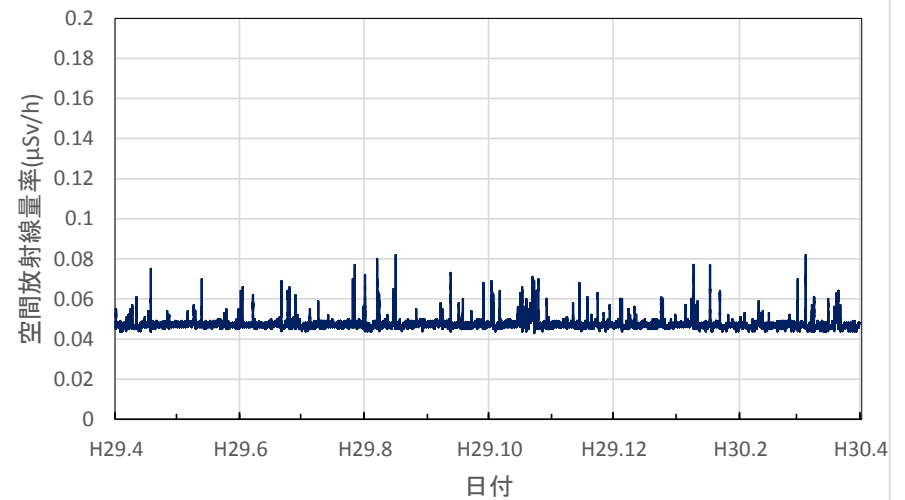

京都府京都市 保健環境研究所(高さ1.0m)の空間放射線量率(10分値使用)

京都府木津川市 木津総合庁舎の空間放射線量率(10分値使用)

大阪府大阪市 大阪健康安全基盤研究所の空間放射線量率(10分値使用)

大阪府茨木市 茨木保健所の空間放射線量率(10分値使用)

大阪府寝屋川市 寝屋川保健所の空間放射線量率(10分値使用)

大阪府東大阪市 環境衛生検査センターの空間放射線量率(10分値使用)

大阪府富田林市 富田林保健所の空間放射線量率(10分値使用)

大阪府泉佐野市 市立佐野中学校の空間放射線量率(10分値使用)

兵庫県神戸市 県健康生活科学研究所の空間放射線量率(10分値使用)

兵庫県尼崎市 尼崎総合庁舎の空間放射線量率(10分値使用)

兵庫県姫路市 姫路総合庁舎の空間放射線量率(10分値使用)

兵庫県豊岡市 豊岡総合庁舎の空間放射線量率(10分値使用)

兵庫県丹波市 柏原総合庁舎の空間放射線量率(10分値使用)

兵庫県洲本市 洲本総合庁舎の空間放射線量率(10分値使用)

奈良県大和高田市 県高田土木事務所の空間放射線量率(10分値使用)

奈良県宇陀市 県宇陀川浄化センターの空間放射線量率(10分値使用)

奈良県下市町 県吉野保健所の空間放射線量率(10分値使用)

奈良県奈良市 奈良土木事務所の空間放射線量率(10分値使用)

和歌山県和歌山市 県環境衛生研究センターの空間放射線量率(10分値使用)

和歌山県橋本市 伊都総合庁舎の空間放射線量率(10分値使用)

和歌山県田辺市 西牟婁総合庁舎の空間放射線量率(10分値使用)