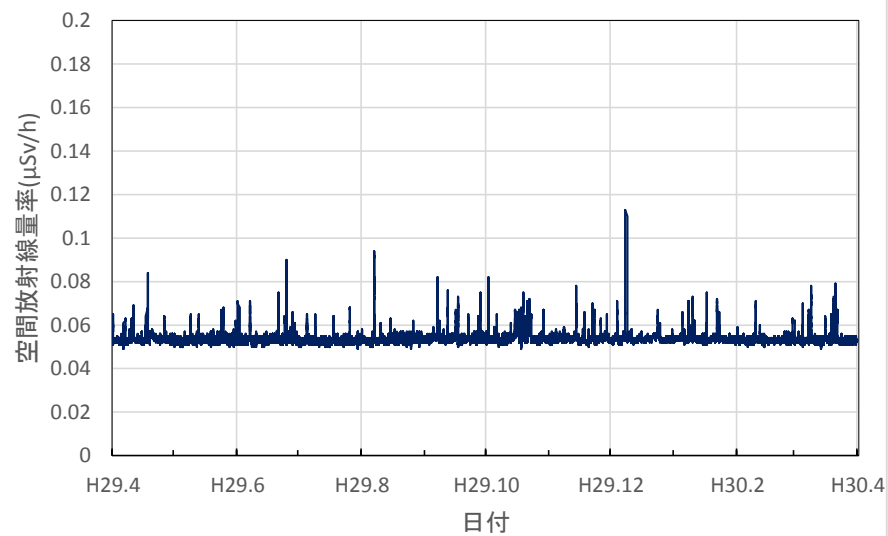

広島県尾道市 東部厚生環境事務所の空間放射線量率(10分値使用)

広島県三次市 北部厚生環境事務所の空間放射線量率(10分値使用)

山口県山口市 県環境保健センター大歳庁舎の空間放射線量率(10分値使用)

山口県岩国市 岩国健康福祉センターの空間放射線量率(10分値使用)

山口県萩市 萩総合庁舎の空間放射線量率(10分値使用)

山口県下関市 西部高等産業技術学校の空間放射線量率(10分値使用)

山口県周防大島町 農林総合技術センター柑きつ振興センター
の空間放射線量率(10分値使用)

徳島県徳島市 徳島保健所の空間放射線量率(10分値使用)

徳島県鳴門市 鳴門合同庁舎の空間放射線量率(10分値使用)

徳島県美波町 南部総合県民局美波庁舎の空間放射線量率
(10分値使用)

徳島県三好市 池田総合体育館の空間放射線量率(10分値使用)

香川県高松市 県環境保健研究センターの空間放射線量率(10分値使用)

香川県さぬき市 東讃保健福祉事務所の空間放射線量率(10分値使用)

香川県丸亀市 中讃保健福祉事務所の空間放射線量率(10分値使用)