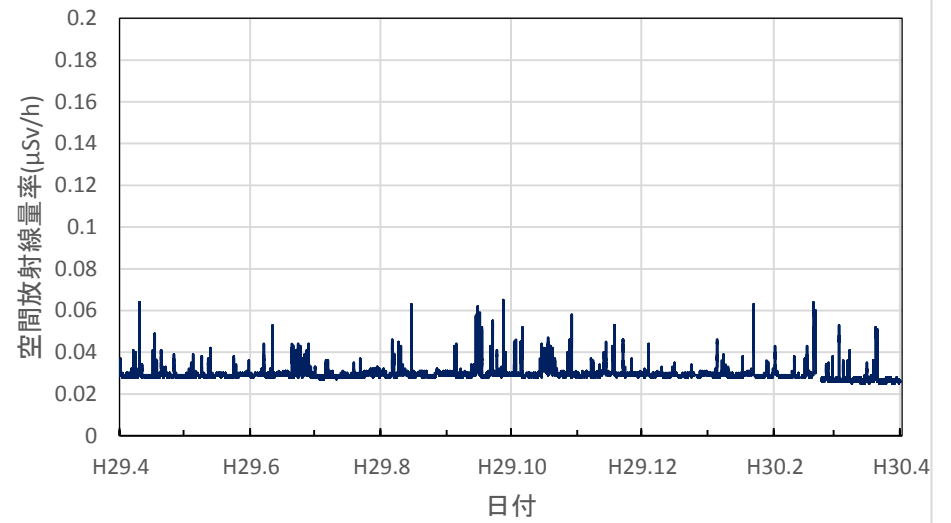

熊本県天草市 県天草保健所の空間放射線量率(10分値使用)

大分県大分市 県衛生環境研究センターの空間放射線量率(10分値使用)

大分県佐伯市 佐伯豊南高等学校の空間放射線量率(10分値使用)

大分県日田市 日田総合庁舎の空間放射線量率(10分値使用)

大分県国東市 国東高等学校の空間放射線量率(10分値使用)

大分県大分市 佐賀関小学校の空間放射線量率(10分値使用)

宮崎県宮崎市 県衛生環境研究所の空間放射線量率(10分値使用)