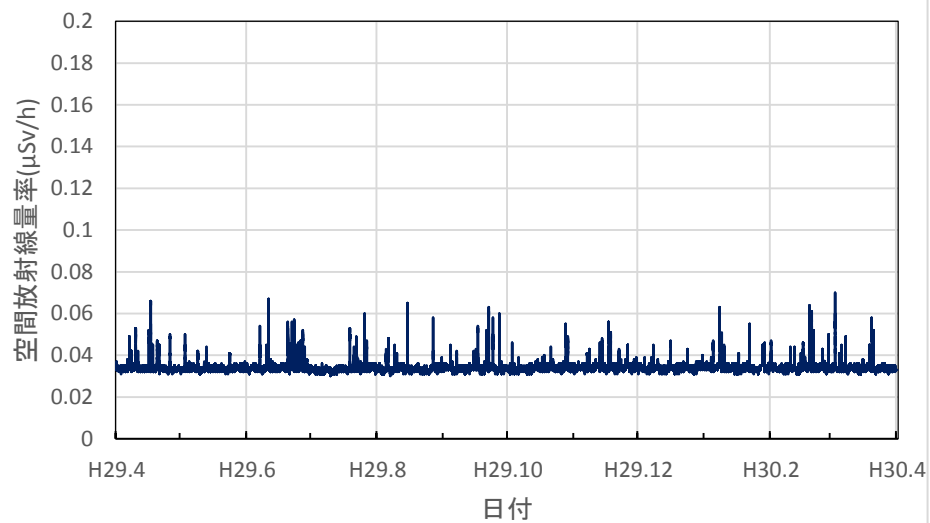

宮崎県延岡市 延岡保健所の空間放射線量率(10分値使用)

宮崎県小林市 小林保健所の空間放射線量率(10分値使用)

宮崎県都城市 都城保健所の空間放射線量率(10分値使用)

鹿児島県鹿児島市 県環境保健センターの空間放射線量率(10分値使用)

鹿児島県南さつま市 南薩地域振興局の空間放射線量率(10分値使用)

鹿児島県霧島市 始良・伊佐地域振興局霧島庁舎の空間放射線量率(10分値使用)

鹿児島県鹿屋市 大隅地域振興局の空間放射線量率(10分値使用)