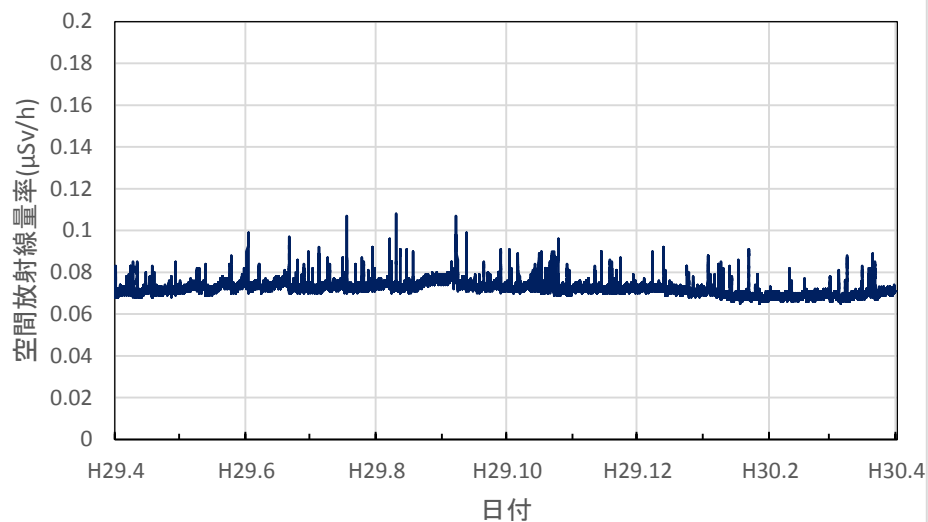

三重県伊賀市 伊賀庁舎の空間放射線量率(10分値使用)

三重県伊勢市 伊勢庁舎の空間放射線量率(10分値使用)

三重県尾鷲市 広域防災拠点施設の空間放射線量率(10分値使用)

滋賀県大津市 県衛生科学センターの空間放射線量率(10分値使用)

滋賀県草津市 県草津保健所(南部合同庁舎)の空間放射線量率(10分値使用)

滋賀県長浜市 県木之本合同庁舎の空間放射線量率(10分値使用)

滋賀県高島市 南部消防署の空間放射線量率(10分値使用)

滋賀県大津市 大津北消防署の空間放射線量率(10分値使用)

滋賀県甲賀市 県甲賀保健所(甲賀合同庁舎)の空間放射線量率(10分値使用)

滋賀県東近江市 県東近江保健所の空間放射線量率(10分値使用)

滋賀県彦根市 県彦根保健所の空間放射線量率(10分値使用)

滋賀県長浜市 県長浜保健所(湖北合同庁舎)の空間放射線量率(10分値使用)

京都府京都市 保健環境研究所(高さ16.9m)の空間放射線量率(10分値使用)