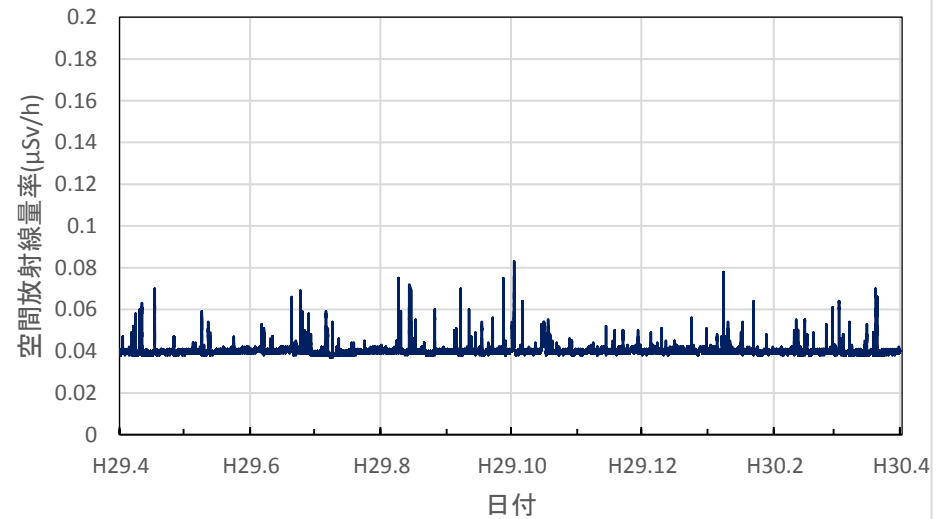

長崎県長崎市 県西彼保健所の空間放射線量率(10分値使用)

佐賀県嬉野市 県立塩田工業高等学校の空間放射線量率(10分値使用)