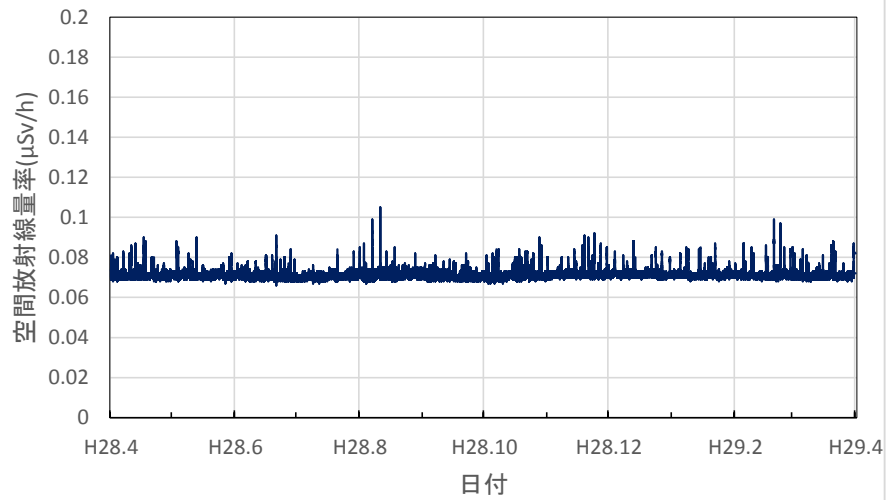

大阪府泉佐野市 市立佐野中学校の空間放射線量率(10分値使用)

兵庫県神戸市 県健康生活科学研究所の空間放射線量率(10分値使用)

兵庫県尼崎市 尼崎総合庁舎の空間放射線量率(10分値使用)

兵庫県姫路市 姫路総合庁舎の空間放射線量率(10分値使用)

兵庫県豊岡市 豊岡総合庁舎の空間放射線量率(10分値使用)

兵庫県丹波市 柏原総合庁舎の空間放射線量率(10分値使用)

兵庫県洲本市 洲本総合庁舎の空間放射線量率(10分値使用)

奈良県大和高田市 県高田土木事務所の空間放射線量率(10分値使用)

奈良県宇陀市 県宇陀川浄化センターの空間放射線量率(10分値使用)

奈良県下市町 県吉野保健所の空間放射線量率(10分値使用)

奈良県奈良市 奈良土木事務所の空間放射線量率(10分値使用)

和歌山県和歌山市 県環境衛生研究センターの空間放射線量率(10分値使用)

和歌山県橋本市 伊都総合庁舎の空間放射線量率(10分値使用)

和歌山県田辺市 西牟婁総合庁舎の空間放射線量率(10分値使用)

和歌山県新宮市 東牟婁総合庁舎の空間放射線量率(10分値使用)

鳥取県湯梨浜町 県衛生環境研究所の空間放射線量率(10分値使用)

鳥取県琴浦町 きらりタウン赤碕の空間放射線量率(10分値使用)

鳥取県南部町 南部町法勝寺庁舎の空間放射線量率(10分値使用)

鳥取県日野町 日野振興センターの空間放射線量率(10分値使用)

鳥取県大山町 大山町役場大山支所の空間放射線量率(10分値使用)

鳥取県鳥取市 鳥取県庁の空間放射線量率(10分値使用)