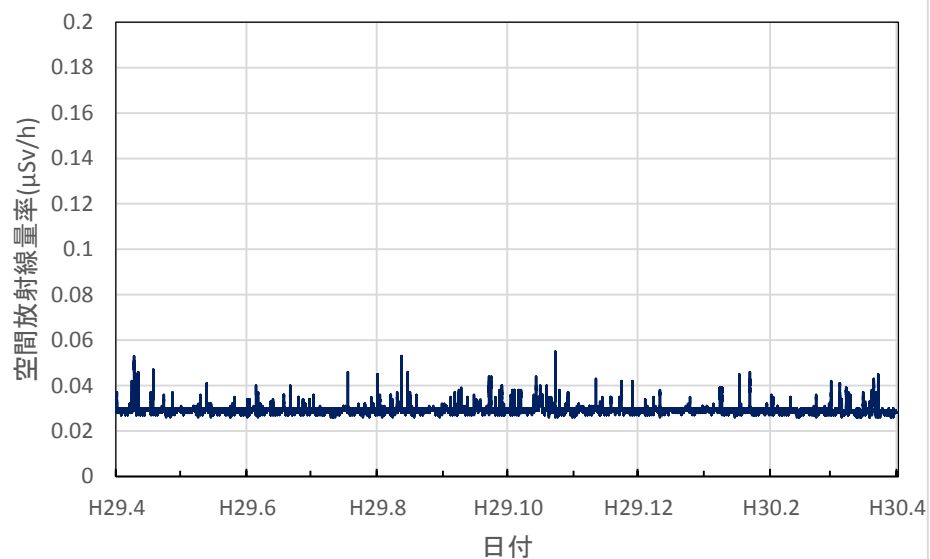

静岡県静岡市 県環境衛生科学研究所の空間放射線量率(10分値使用)

静岡県浜松市 浜松総合庁舎の空間放射線量率(10分値使用)

静岡県磐田市 中遠総合庁舎の空間放射線量率(10分値使用)

静岡県藤枝市 藤枝総合庁舎の空間放射線量率(10分値使用)

静岡県沼津市 東部総合庁舎の空間放射線量率(10分値使用)

静岡県熱海市 熱海総合庁舎の空間放射線量率(10分値使用)

静岡県伊豆市 沼津土木事務所修善寺支所の空間放射線量率(10分値使用)

静岡県下田市 下田総合庁舎の空間放射線量率(10分値使用)

愛知県名古屋市 環境調査センターの空間放射線量率(10分値使用)

愛知県豊橋市 環境調査センター東三河支所の空間放射線量率(10分値使用)

愛知県岡崎市 西三河県民事務所の空間放射線量率(10分値使用)

愛知県一宮市 木曾川消防署大気測定局の空間放射線量率(10分値使用)

愛知県設楽町 新城設楽建設事務所設楽支所の空間放射線量率(10分値使用)

三重県四日市市 県保健環境研究所の空間放射線量率(10分値使用)