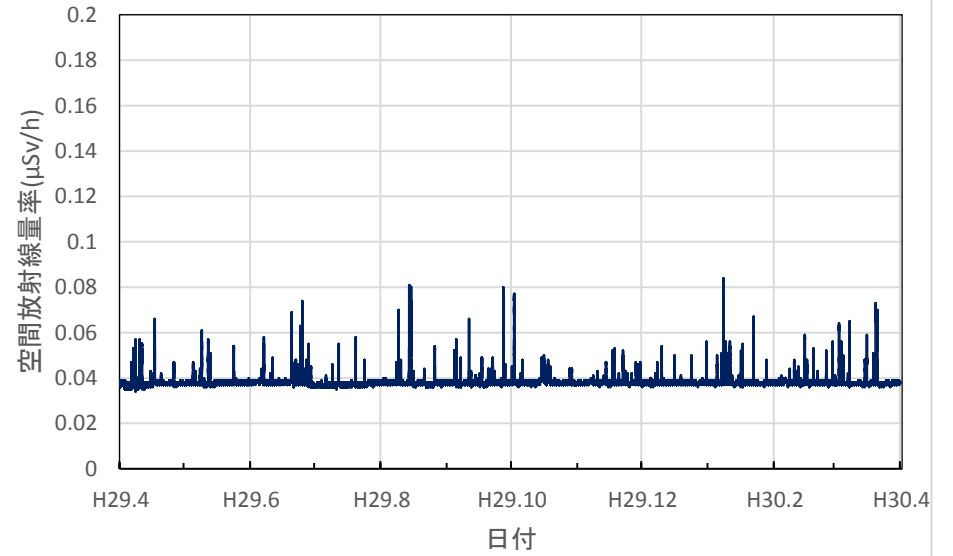

佐賀県多久市 産業技術学院の空間放射線量率(10分値使用)

佐賀県武雄市 武雄総合庁舎の空間放射線量率(10分値使用)

佐賀県嬉野市 県立塩田工業高等学校の空間放射線量率(10分値使用)

長崎県大村市 県環境保健研究センターの空間放射線量率(10分値使用)

長崎県長崎市 県西彼保健所の空間放射線量率(10分値使用)

長崎県島原市 県県南保健所の空間放射線量率(10分値使用)

長崎県平戸市 県県北保健所の空間放射線量率(10分値使用)