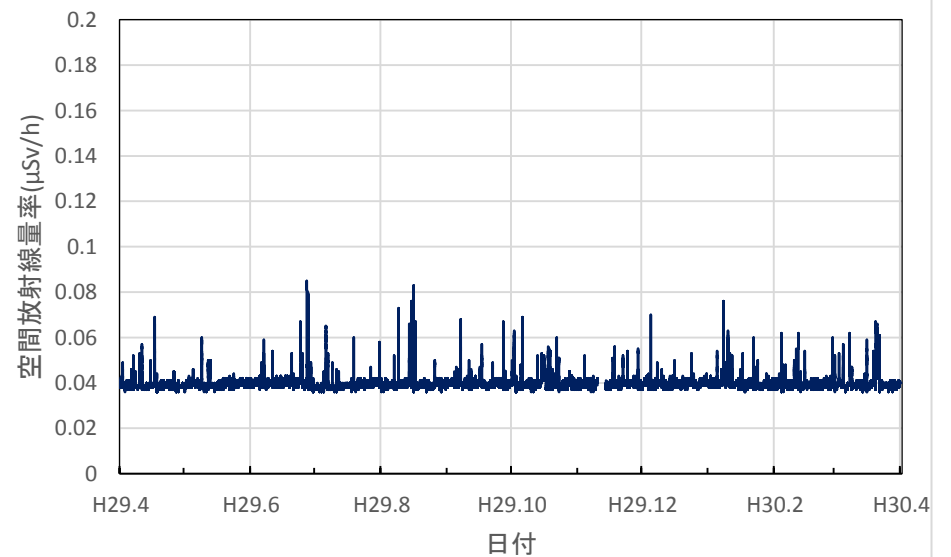

福岡県行橋市 行橋総合庁舎の空間放射線量率(10分値使用)

福岡県飯塚市 飯塚総合庁舎の空間放射線量率(10分値使用)