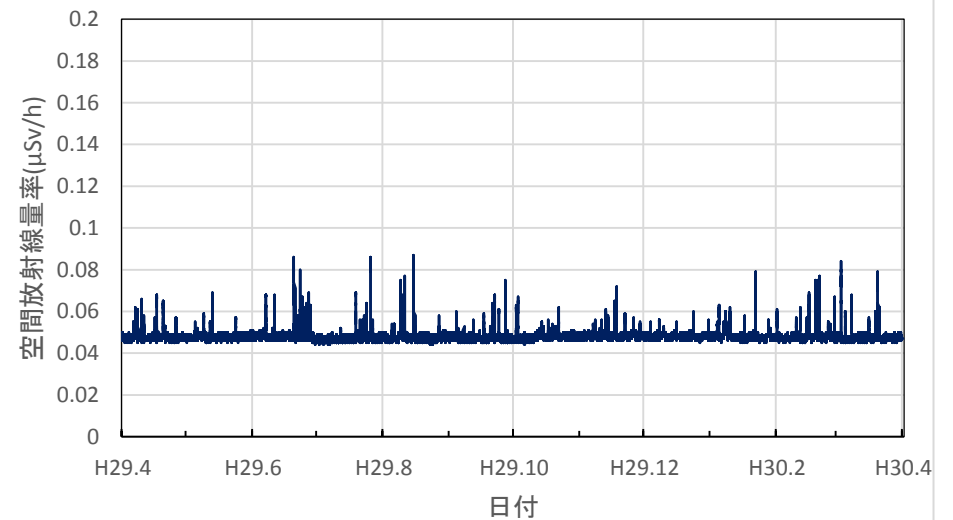

宮崎県延岡市 延岡保健所の空間放射線量率(10分値使用)

宮崎県小林市 小林保健所の空間放射線量率(10分値使用)

宮崎県都城市 都城保健所の空間放射線量率(10分値使用)

鹿児島県鹿児島市 県環境保健センターの空間放射線量率(10分値使用)

鹿児島県南さつま市 南薩地域振興局の空間放射線量率(10分値使用)

鹿児島県霧島市 始良・伊佐地域振興局霧島庁舎の空間放射線量率(10分値使用)

鹿児島県鹿屋市 大隅地域振興局の空間放射線量率(10分値使用)