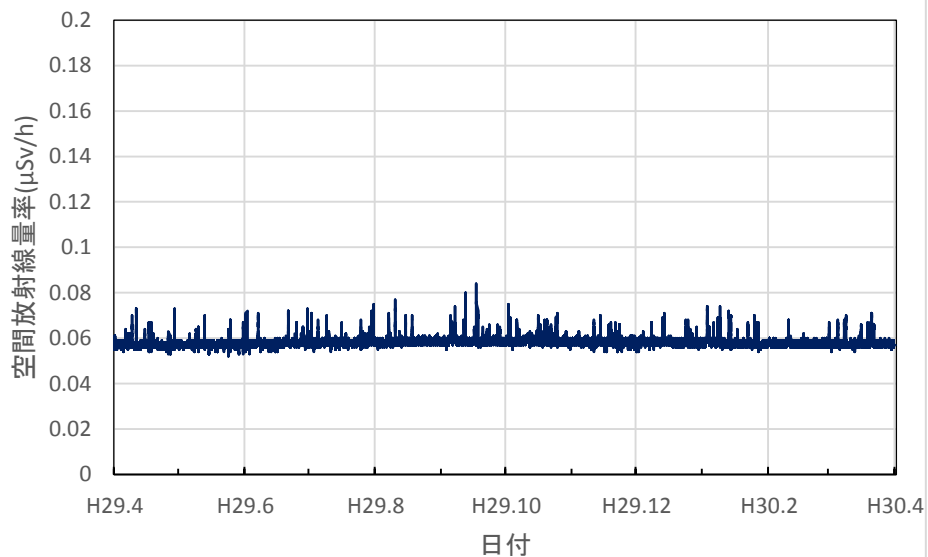

三重県伊賀市 伊賀庁舎の空間放射線量率(10分値使用)

三重県伊勢市 伊勢庁舎の空間放射線量率(10分値使用)

三重県尾鷲市 広域防災拠点施設の空間放射線量率(10分値使用)

滋賀県大津市 県衛生科学センターの空間放射線量率(10分値使用)

滋賀県草津市 県草津保健所(南部合同庁舎)の空間放射線量率(10分値使用)

滋賀県長浜市 県木之本合同庁舎の空間放射線量率(10分値使用)

滋賀県高島市 南部消防署の空間放射線量率(10分値使用)

滋賀県大津市 大津北消防署の空間放射線量率(10分値使用)

滋賀県甲賀市 県甲賀保健所(甲賀合同庁舎)の空間放射線量率(10分値使用)

滋賀県東近江市 県東近江保健所の空間放射線量率(10分値使用)

滋賀県彦根市 県彦根保健所の空間放射線量率(10分値使用)

滋賀県長浜市 県長浜保健所(湖北合同庁舎)の空間放射線量率(10分値使用)

京都府京都市 保健環境研究所(高さ16.9m)の空間放射線量率(10分値使用)