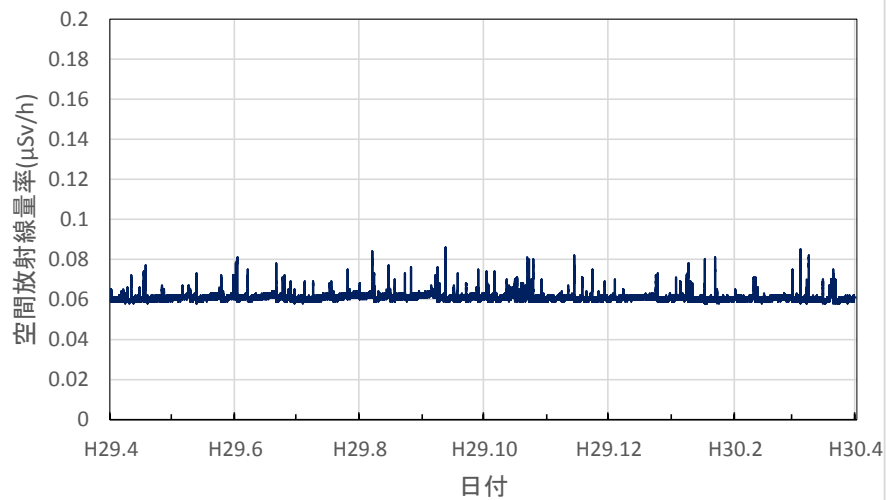

大阪府泉佐野市 市立佐野中学校の空間放射線量率(10分値使用)

兵庫県神戸市 県健康生活科学研究所の空間放射線量率(10分値使用)

兵庫県尼崎市 尼崎総合庁舎の空間放射線量率(10分値使用)

兵庫県姫路市 姫路総合庁舎の空間放射線量率(10分値使用)

兵庫県豊岡市 豊岡総合庁舎の空間放射線量率(10分値使用)

兵庫県丹波市 柏原総合庁舎の空間放射線量率(10分値使用)

兵庫県洲本市 洲本総合庁舎の空間放射線量率(10分値使用)

奈良県大和高田市 県高田土木事務所の空間放射線量率(10分値使用)

奈良県宇陀市 県宇陀川浄化センターの空間放射線量率(10分値使用)

奈良県下市町 県吉野保健所の空間放射線量率(10分値使用)

奈良県奈良市 奈良土木事務所の空間放射線量率(10分値使用)

和歌山県和歌山市 県環境衛生研究センターの空間放射線量率(10分値使用)

和歌山県橋本市 伊都総合庁舎の空間放射線量率(10分値使用)

和歌山県田辺市 西牟婁総合庁舎の空間放射線量率(10分値使用)

和歌山県新宮市 東牟婁総合庁舎の空間放射線量率(10分値使用)

鳥取県湯梨浜町 県衛生環境研究所の空間放射線量率(10分値使用)

鳥取県琴浦町 きらりタウン赤碕の空間放射線量率(10分値使用)

鳥取県南部町 南部町法勝寺庁舎の空間放射線量率(10分値使用)

鳥取県日野町 日野振興センターの空間放射線量率(10分値使用)

鳥取県大山町 大山町役場大山支所の空間放射線量率(10分値使用)

鳥取県鳥取市 鳥取県庁の空間放射線量率(10分値使用)