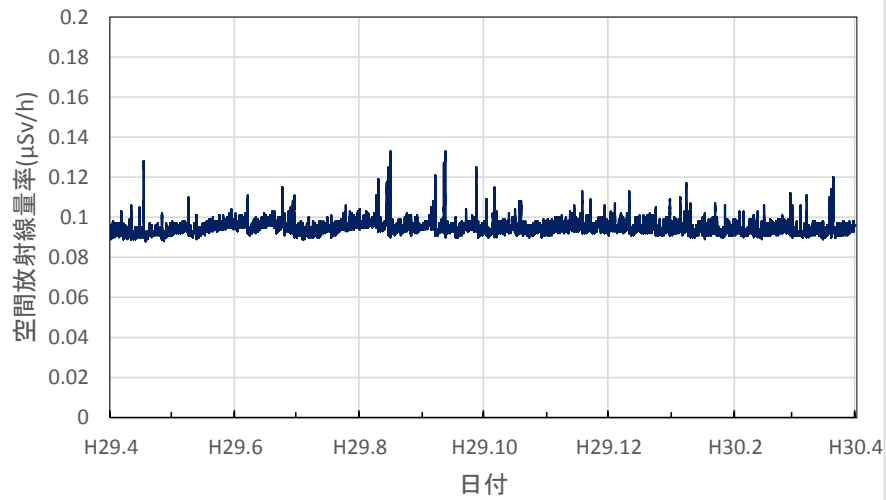

山口県山口市 県環境保健センター大歳庁舎の空間放射線量率(10分値使用)