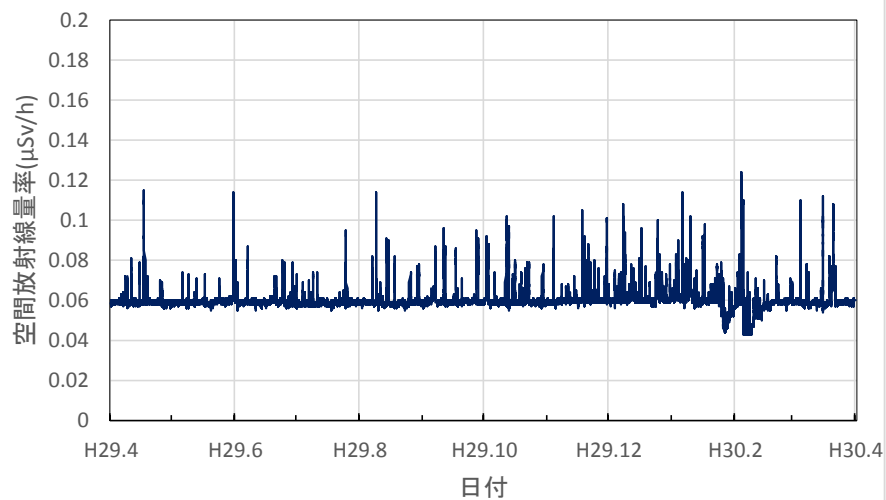

大阪府泉佐野市 市立佐野中学校の空間放射線量率(10分値使用)

兵庫県神戸市 県健康生活科学研究所の空間放射線量率(10分値使用)

兵庫県尼崎市 尼崎総合庁舎の空間放射線量率(10分値使用)

兵庫県姫路市 姫路総合庁舎の空間放射線量率(10分値使用)

兵庫県豊岡市 豊岡総合庁舎の空間放射線量率(10分値使用)

兵庫県丹波市 柏原総合庁舎の空間放射線量率(10分値使用)

兵庫県洲本市 洲本総合庁舎の空間放射線量率(10分値使用)

奈良県大和高田市 県高田土木事務所の空間放射線量率(10分値使用)

奈良県宇陀市 県宇陀川浄化センターの空間放射線量率(10分値使用)

奈良県下市町 県吉野保健所の空間放射線量率(10分値使用)

奈良県奈良市 奈良土木事務所の空間放射線量率(10分値使用)

和歌山県和歌山市 県環境衛生研究センターの空間放射線量率(10分値使用)

和歌山県橋本市 伊都総合庁舎の空間放射線量率(10分値使用)

和歌山県田辺市 西牟婁総合庁舎の空間放射線量率(10分値使用)

和歌山県新宮市 東牟婁総合庁舎の空間放射線量率(10分値使用)

鳥取県湯梨浜町 県衛生環境研究所の空間放射線量率(10分値使用)

鳥取県琴浦町 きらりタウン赤碕の空間放射線量率(10分値使用)

鳥取県南部町 南部町法勝寺庁舎の空間放射線量率(10分値使用)

鳥取県日野町 日野振興センターの空間放射線量率(10分値使用)

鳥取県大山町 大山町役場大山支所の空間放射線量率(10分値使用)

鳥取県鳥取市 鳥取県庁の空間放射線量率(10分値使用)