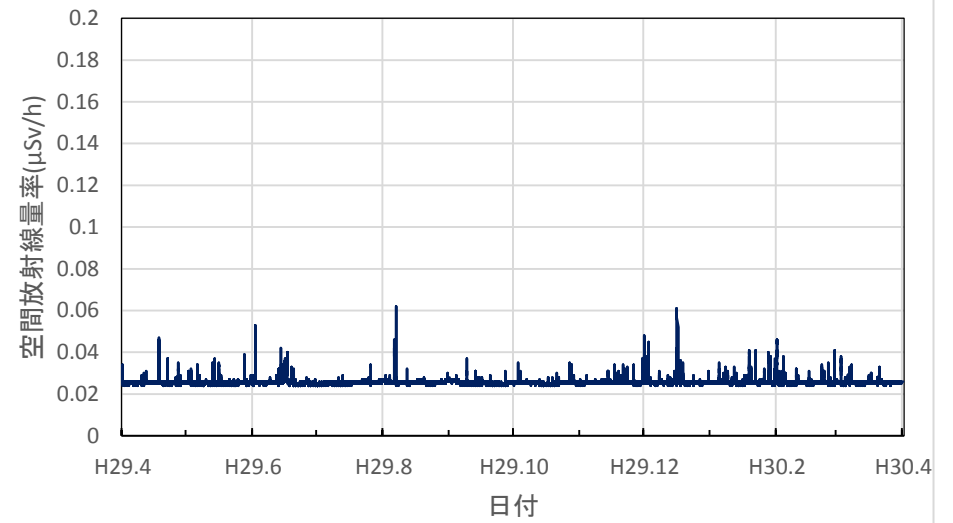

鹿児島県西之表市 熊毛支庁の空間放射線量率(10分値使用)

鹿児島県奄美市 大島支庁の空間放射線量率(10分値使用)

沖縄県うるま市 原子力艦放射能調査施設の空間放射線量率(10分値使用)

沖縄県那覇市 沖縄県庁の空間放射線量率(10分値使用)

沖縄県名護市 北部福祉保健所の空間放射線量率(10分値使用)

沖縄県石垣市 八重山福祉保健所の空間放射線量率(10分値使用)