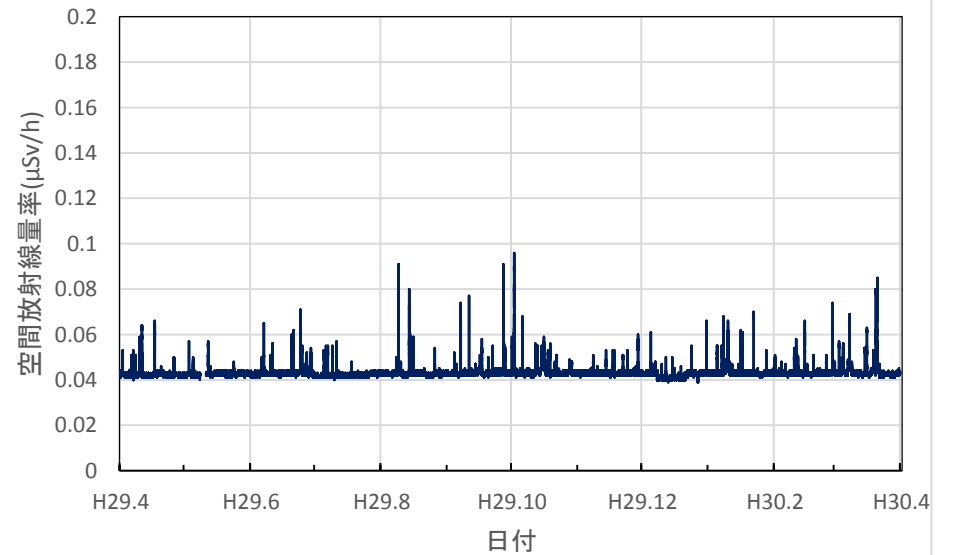

佐賀県多久市 産業技術学院の空間放射線量率(10分値使用)

佐賀県武雄市 武雄総合庁舎の空間放射線量率(10分値使用)

佐賀県嬉野市 県立塩田工業高等学校の空間放射線量率(10分値使用)

長崎県大村市 県環境保健研究センターの空間放射線量率(10分値使用)

長崎県長崎市 県西彼保健所の空間放射線量率(10分値使用)

長崎県島原市 県県南保健所の空間放射線量率(10分値使用)

長崎県平戸市 県県北保健所の空間放射線量率(10分値使用)