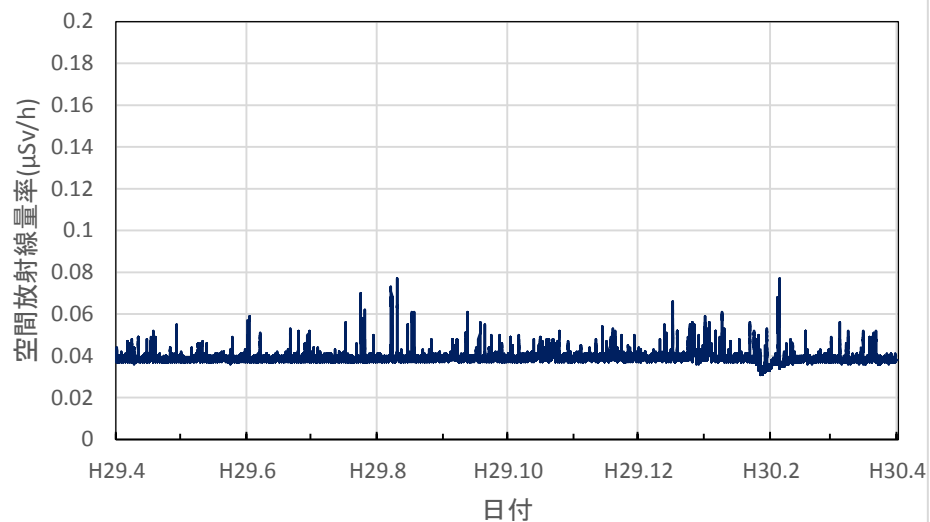

滋賀県大津市 大津北消防署の空間放射線量率(10分値使用)

滋賀県甲賀市 県甲賀保健所(甲賀合同庁舎)の空間放射線量率(10分値使用)

滋賀県東近江市 県東近江保健所の空間放射線量率(10分値使用)

滋賀県彦根市 県彦根保健所の空間放射線量率(10分値使用)

滋賀県長浜市 県長浜保健所(湖北合同庁舎)の空間放射線量率(10分値使用)

京都府京都市 保健環境研究所(高さ16.9m)の空間放射線量率(10分値使用)

京都府宮津市 宮津総合庁舎の空間放射線量率(10分値使用)

京都府舞鶴市 中丹東保健所の空間放射線量率(10分値使用)

京都府綾部市 綾部総合庁舎の空間放射線量率(10分値使用)

京都府南丹市 南丹土木事務所美山出張所の空間放射線量率(10分値使用)

京都府南丹市 南丹保健所の空間放射線量率(10分値使用)

京都府京都市 久多測定所の空間放射線量率(10分値使用)

京都府京都市 京都府庁の空間放射線量率(10分値使用)