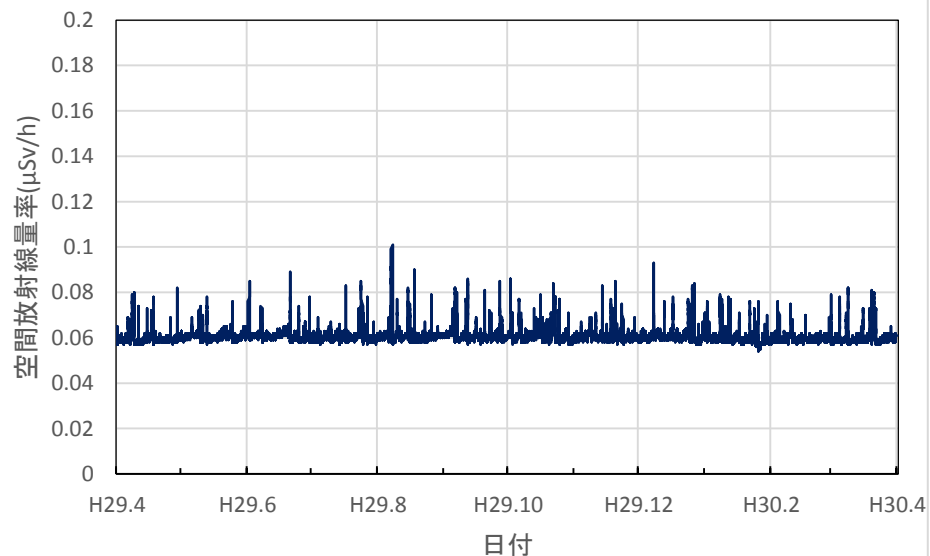

岐阜県岐阜市 防災交流センターの空間放射線量率(10分値使用)

岐阜県各務原市 保健環境研究所の空間放射線量率(10分値使用)

岐阜県大垣市 西濃総合庁舎の空間放射線量率(10分値使用)

岐阜県美濃市 中濃総合庁舎の空間放射線量率(10分値使用)

岐阜県郡上市 郡上総合庁舎の空間放射線量率(10分値使用)

岐阜県恵那市 恵那総合庁舎の空間放射線量率(10分値使用)

岐阜県下呂市 下呂総合庁舎の空間放射線量率(10分値使用)