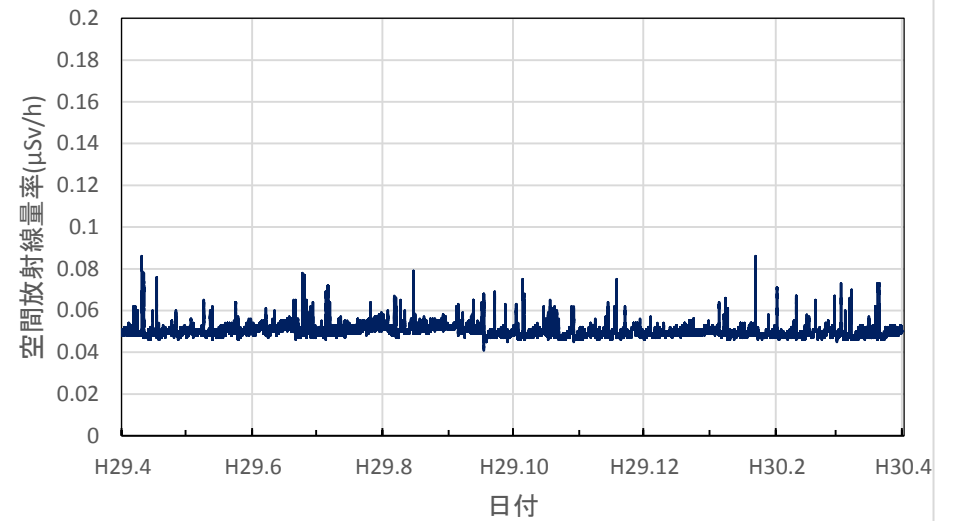

大分県佐伯市 佐伯豊南高等学校の空間放射線量率(10分値使用)