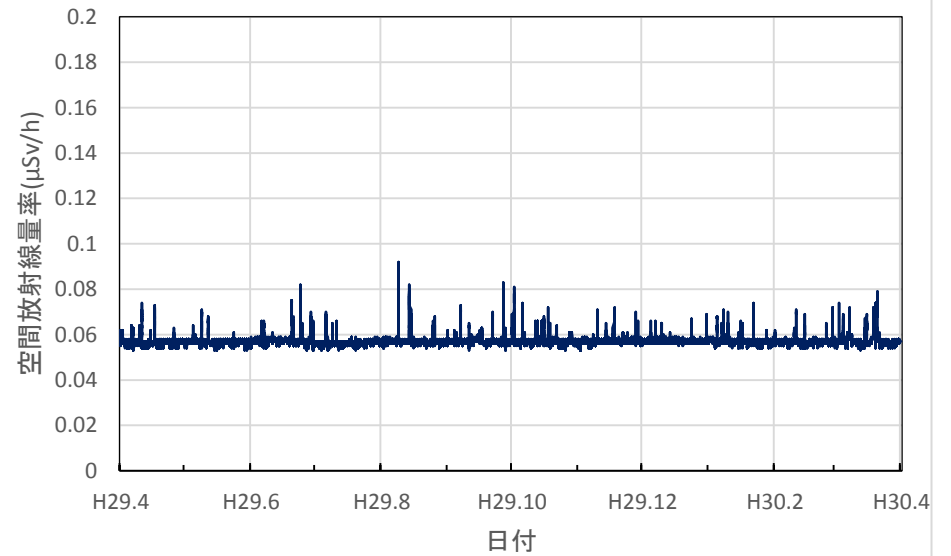

長崎県壱岐市 県壱岐保健所の空間放射線量率(10分値使用)