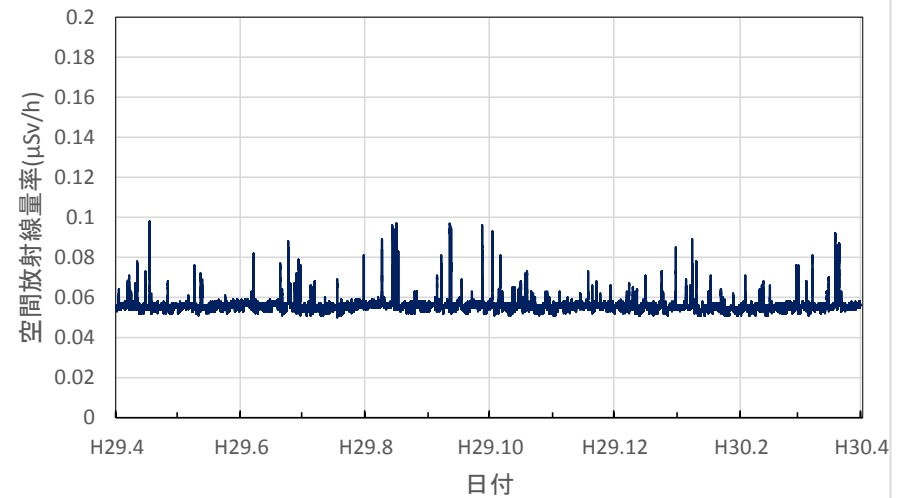

広島県尾道市 東部厚生環境事務所の空間放射線量率(10分値使用)

広島県三次市 北部厚生環境事務所の空間放射線量率(10分値使用)

山口県山口市 県環境保健センター大歳庁舎の空間放射線量率(10分値使用)

山口県岩国市 岩国健康福祉センターの空間放射線量率(10分値使用)

山口県萩市 萩総合庁舎の空間放射線量率(10分値使用)

山口県下関市 西部高等産業技術学校の空間放射線量率(10分値使用)

山口県周防大島町 農林総合技術センター柑きつ振興センター
の空間放射線量率(10分値使用)

徳島県徳島市 徳島保健所の空間放射線量率(10分値使用)

徳島県鳴門市 鳴門合同庁舎の空間放射線量率(10分値使用)

徳島県美波町 南部総合県民局美波庁舎の空間放射線量率
(10分値使用)

徳島県三好市 池田総合体育館の空間放射線量率(10分値使用)

香川県高松市 県環境保健研究センターの空間放射線量率(10分値使用)

香川県さぬき市 東讃保健福祉事務所の空間放射線量率(10分値使用)

香川県丸亀市 中讃保健福祉事務所の空間放射線量率(10分値使用)