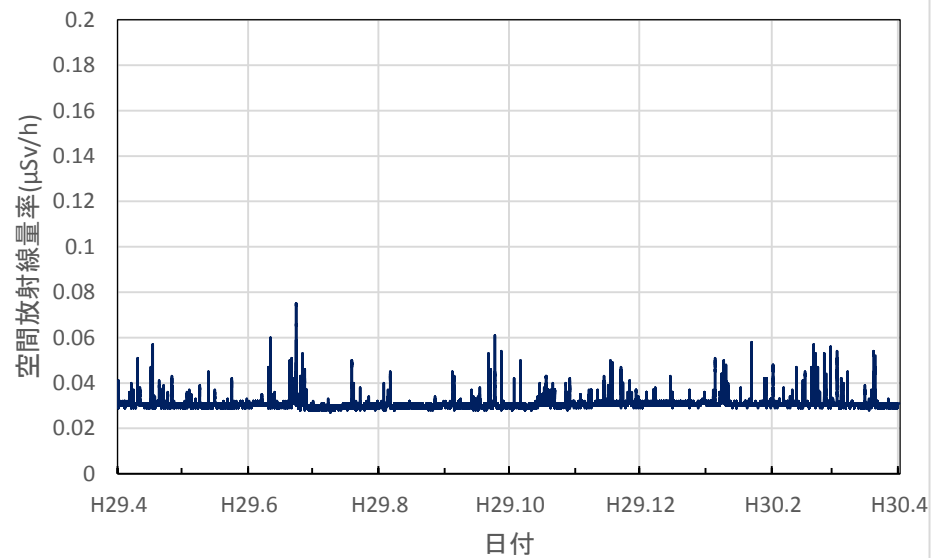

鹿児島県西之表市 熊毛支庁の空間放射線量率(10分値使用)