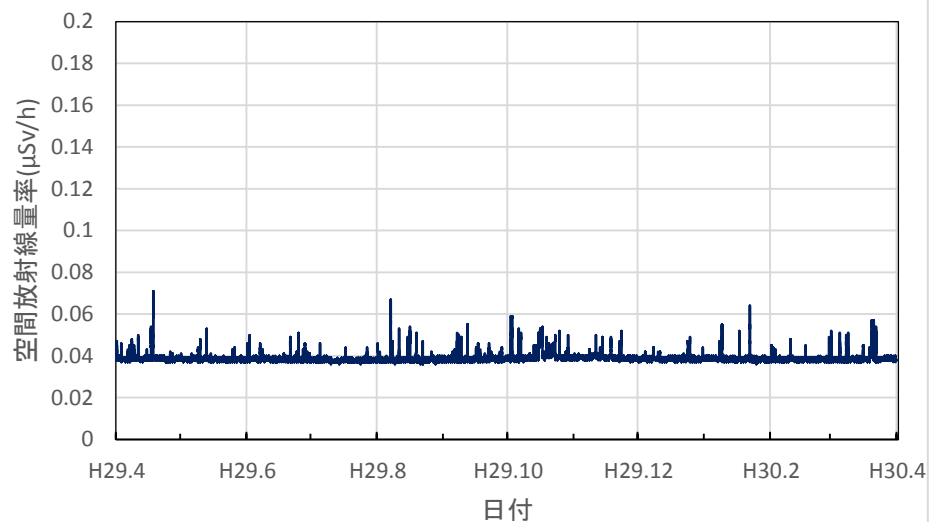

静岡県静岡市 県環境衛生科学研究所の空間放射線量率(10分値使用)

静岡県浜松市 浜松総合庁舎の空間放射線量率(10分値使用)

静岡県磐田市 中遠総合庁舎の空間放射線量率(10分値使用)

静岡県藤枝市 藤枝総合庁舎の空間放射線量率(10分値使用)

静岡県沼津市 東部総合庁舎の空間放射線量率(10分値使用)

静岡県熱海市 熱海総合庁舎の空間放射線量率(10分値使用)

静岡県伊豆市 沼津土木事務所修善寺支所の空間放射線量率(10分値使用)

静岡県下田市 下田総合庁舎の空間放射線量率(10分値使用)

愛知県名古屋市 環境調査センターの空間放射線量率(10分値使用)

愛知県豊橋市 環境調査センター東三河支所の空間放射線量率(10分値使用)

愛知県岡崎市 西三河県民事務所の空間放射線量率(10分値使用)

愛知県一宮市 木曾川消防署大気測定局の空間放射線量率(10分値使用)

愛知県設楽町 新城設楽建設事務所設楽支所の空間放射線量率(10分値使用)

三重県四日市市 県保健環境研究所の空間放射線量率(10分値使用)