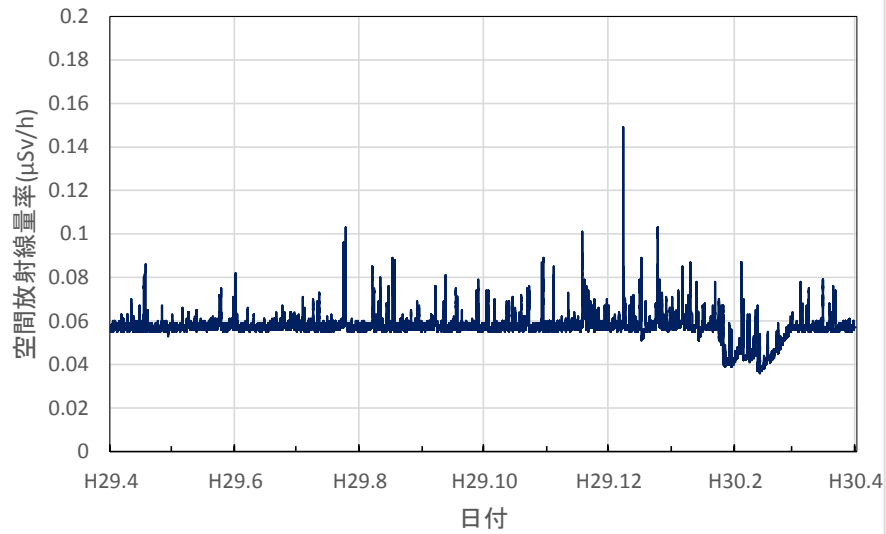

京都府京都市 保健環境研究所(高さ1.0m)の空間放射線量率(10分値使用)

京都府木津川市 木津総合庁舎の空間放射線量率(10分値使用)

大阪府大阪市 大阪健康安全基盤研究所の空間放射線量率(10分値使用)

大阪府茨木市 茨木保健所の空間放射線量率(10分値使用)

大阪府寝屋川市 寝屋川保健所の空間放射線量率(10分値使用)

大阪府東大阪市 環境衛生検査センターの空間放射線量率(10分値使用)

大阪府富田林市 富田林保健所の空間放射線量率(10分値使用)

大阪府泉佐野市 市立佐野中学校の空間放射線量率(10分値使用)

兵庫県神戸市 県健康生活科学研究所の空間放射線量率(10分値使用)

兵庫県尼崎市 尼崎総合庁舎の空間放射線量率(10分値使用)

兵庫県姫路市 姫路総合庁舎の空間放射線量率(10分値使用)

兵庫県豊岡市 豊岡総合庁舎の空間放射線量率(10分値使用)

兵庫県丹波市 柏原総合庁舎の空間放射線量率(10分値使用)

兵庫県洲本市 洲本総合庁舎の空間放射線量率(10分値使用)