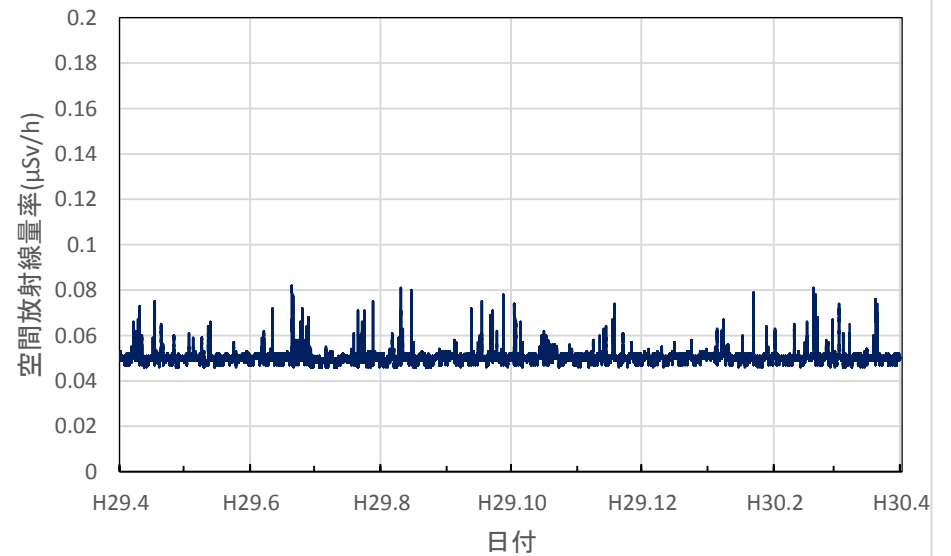

鹿児島県鹿児島市 県環境保健センターの空間放射線量率(10分値使用)

宮崎県小林市 小林保健所の空間放射線量率(10分値使用)