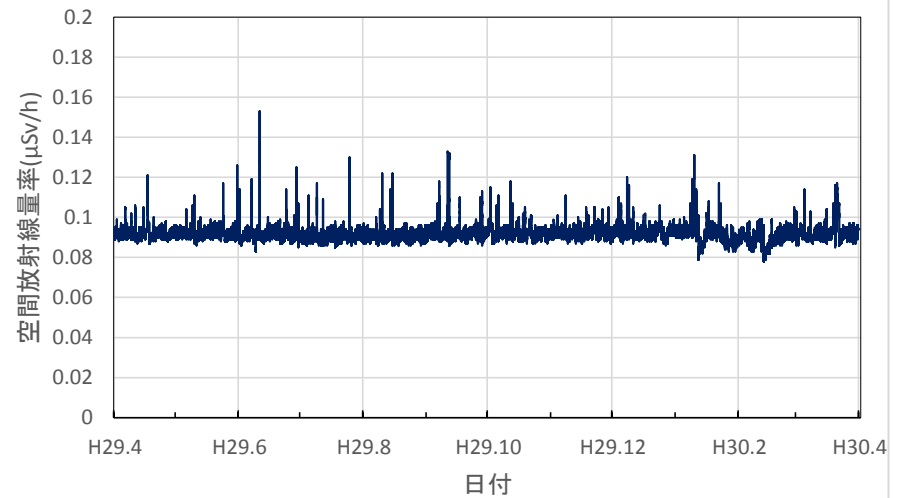

山口県岩国市 岩国健康福祉センターの空間放射線量率(10分値使用)

広島県三次市 北部厚生環境事務所の空間放射線量率(10分値使用)