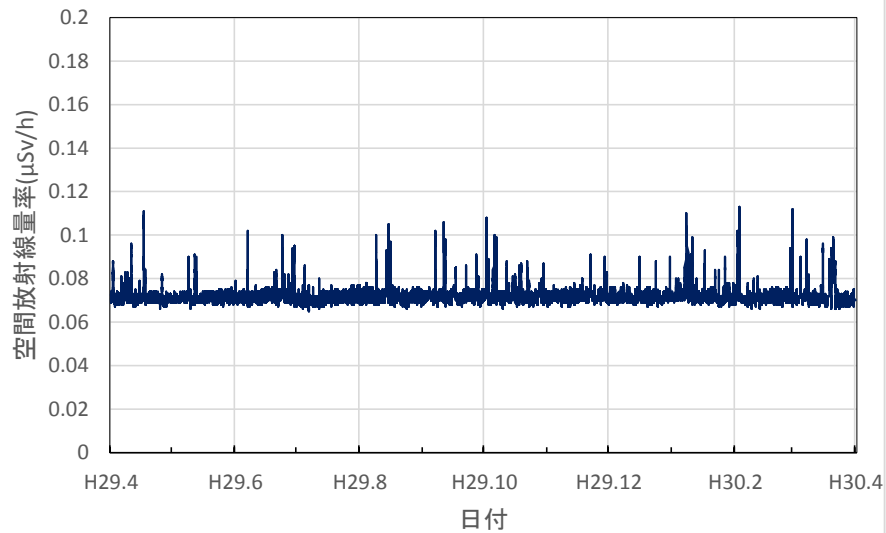

広島県尾道市 東部厚生環境事務所の空間放射線量率(10分値使用)

広島県三次市 北部厚生環境事務所の空間放射線量率(10分値使用)

山口県山口市 県環境保健センター大歳庁舎の空間放射線量率(10分値使用)

山口県岩国市 岩国健康福祉センターの空間放射線量率(10分値使用)

山口県萩市 萩総合庁舎の空間放射線量率(10分値使用)

山口県下関市 西部高等産業技術学校の空間放射線量率(10分値使用)

山口県周防大島町 農林総合技術センター柑きつ振興センター
の空間放射線量率(10分値使用)

徳島県徳島市 徳島保健所の空間放射線量率(10分値使用)

徳島県鳴門市 鳴門合同庁舎の空間放射線量率(10分値使用)

徳島県美波町 南部総合県民局美波庁舎の空間放射線量率
(10分値使用)

徳島県三好市 池田総合体育館の空間放射線量率(10分値使用)

香川県高松市 県環境保健研究センターの空間放射線量率(10分値使用)

香川県さぬき市 東讃保健福祉事務所の空間放射線量率(10分値使用)

香川県丸亀市 中讃保健福祉事務所の空間放射線量率(10分値使用)