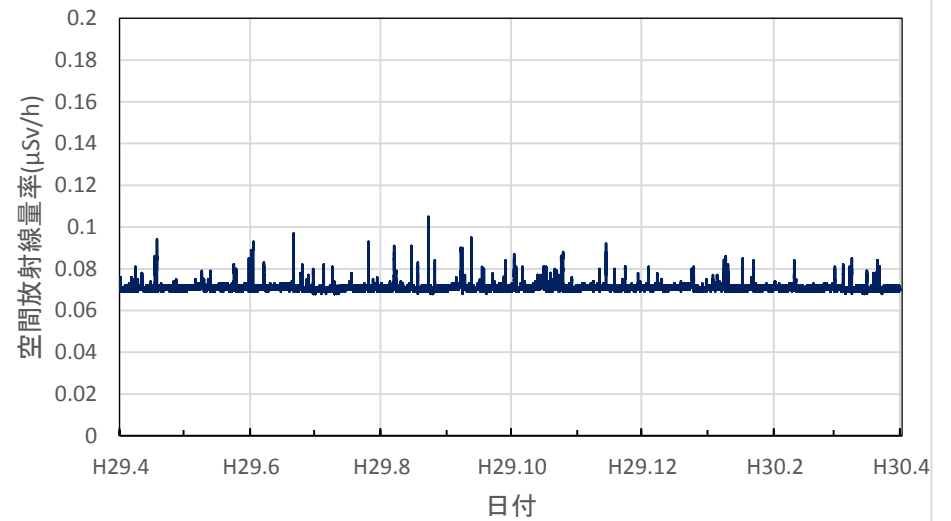

京都府京都市 保健環境研究所(高さ1.0m)の空間放射線量率(10分値使用)

京都府木津川市 木津総合庁舎の空間放射線量率(10分値使用)

大阪府大阪市 大阪健康安全基盤研究所の空間放射線量率(10分値使用)

大阪府茨木市 茨木保健所の空間放射線量率(10分値使用)

大阪府寝屋川市 寝屋川保健所の空間放射線量率(10分値使用)

大阪府東大阪市 環境衛生検査センターの空間放射線量率(10分値使用)

大阪府富田林市 富田林保健所の空間放射線量率(10分値使用)

大阪府泉佐野市 市立佐野中学校の空間放射線量率(10分値使用)

兵庫県神戸市 県健康生活科学研究所の空間放射線量率(10分値使用)

兵庫県尼崎市 尼崎総合庁舎の空間放射線量率(10分値使用)

兵庫県姫路市 姫路総合庁舎の空間放射線量率(10分値使用)

兵庫県豊岡市 豊岡総合庁舎の空間放射線量率(10分値使用)

兵庫県丹波市 柏原総合庁舎の空間放射線量率(10分値使用)

兵庫県洲本市 洲本総合庁舎の空間放射線量率(10分値使用)