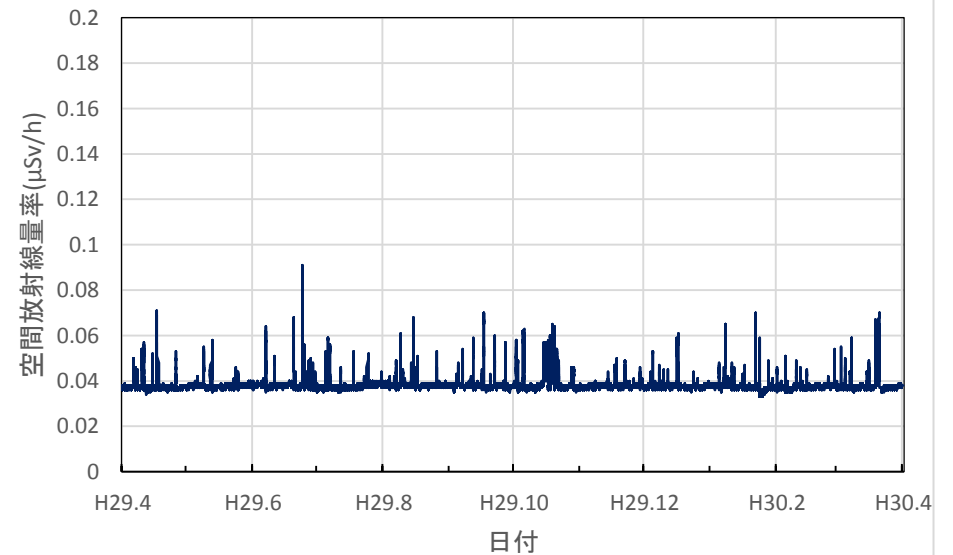

熊本県天草市 県天草保健所の空間放射線量率(10分値使用)

大分県大分市 県衛生環境研究センターの空間放射線量率(10分値使用)

大分県佐伯市 佐伯豊南高等学校の空間放射線量率(10分値使用)

大分県日田市 日田総合庁舎の空間放射線量率(10分値使用)

大分県国東市 国東高等学校の空間放射線量率(10分値使用)

大分県大分市 佐賀関小学校の空間放射線量率(10分値使用)

宮崎県宮崎市 県衛生環境研究所の空間放射線量率(10分値使用)