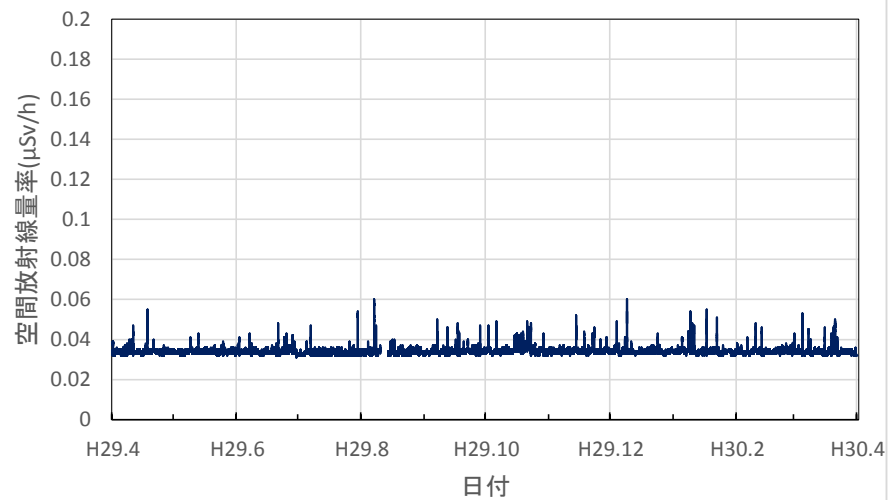

大阪府泉佐野市 市立佐野中学校の空間放射線量率(10分値使用)

兵庫県神戸市 県健康生活科学研究所の空間放射線量率(10分値使用)

兵庫県尼崎市 尼崎総合庁舎の空間放射線量率(10分値使用)

兵庫県姫路市 姫路総合庁舎の空間放射線量率(10分値使用)

兵庫県豊岡市 豊岡総合庁舎の空間放射線量率(10分値使用)

兵庫県丹波市 柏原総合庁舎の空間放射線量率(10分値使用)

兵庫県洲本市 洲本総合庁舎の空間放射線量率(10分値使用)

奈良県大和高田市 県高田土木事務所の空間放射線量率(10分値使用)

奈良県宇陀市 県宇陀川浄化センターの空間放射線量率(10分値使用)

奈良県下市町 県吉野保健所の空間放射線量率(10分値使用)

奈良県奈良市 奈良土木事務所の空間放射線量率(10分値使用)

和歌山県和歌山市 県環境衛生研究センターの空間放射線量率(10分値使用)

和歌山県橋本市 伊都総合庁舎の空間放射線量率(10分値使用)

和歌山県田辺市 西牟婁総合庁舎の空間放射線量率(10分値使用)

和歌山県新宮市 東牟婁総合庁舎の空間放射線量率(10分値使用)

鳥取県湯梨浜町 県衛生環境研究所の空間放射線量率(10分値使用)

鳥取県琴浦町 きらりタウン赤碕の空間放射線量率(10分値使用)

鳥取県南部町 南部町法勝寺庁舎の空間放射線量率(10分値使用)

鳥取県日野町 日野振興センターの空間放射線量率(10分値使用)

鳥取県大山町 大山町役場大山支所の空間放射線量率(10分値使用)

鳥取県鳥取市 鳥取県庁の空間放射線量率(10分値使用)