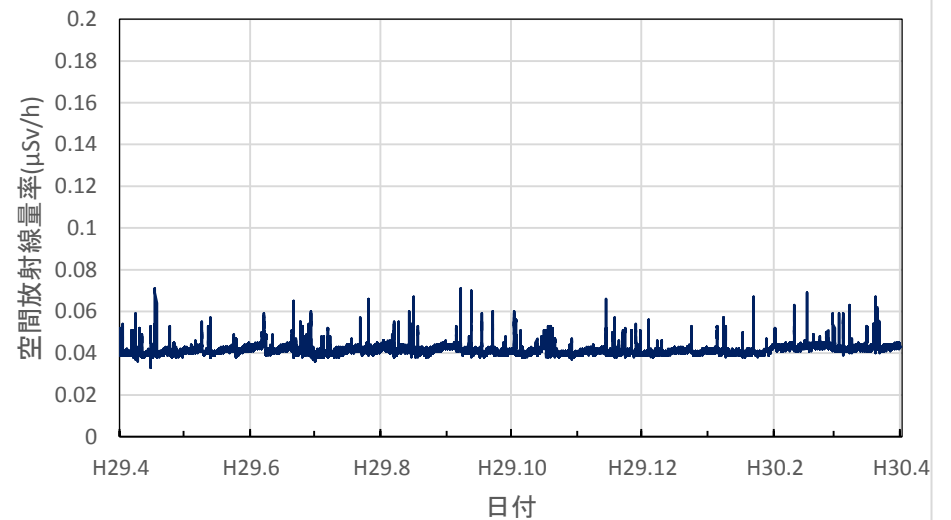

高知県佐川町 中央西福祉保健所の空間放射線量率(10分値使用)

高知県安芸市 安芸広域公園里のゾーンの空間放射線量率(10分値使用)