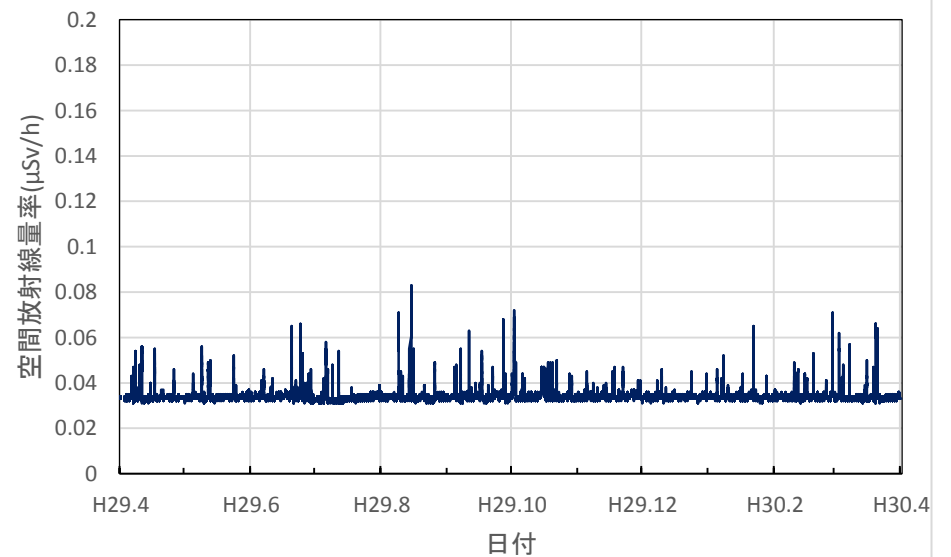

長崎県松浦市 松浦市役所の空間放射線量率(10分値使用)

長崎県壱岐市 県壱岐保健所の空間放射線量率(10分値使用)

熊本県宇土市 県保健環境科学研究所の空間放射線量率(10分値使用)

熊本県荒尾市 荒尾市役所の空間放射線量率(10分値使用)

熊本県熊本市 熊本県庁の空間放射線量率(10分値使用)

熊本県八代市 八代市役所の空間放射線量率(10分値使用)

熊本県水俣市 県環境センターの空間放射線量率(10分値使用)