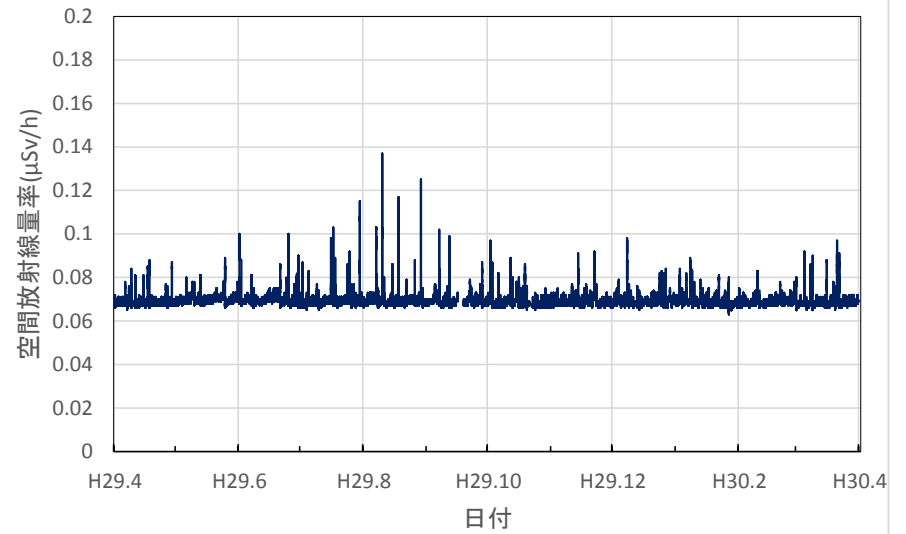

京都府京都市 保健環境研究所(高さ1.0m)の空間放射線量率(10分値使用)

京都府木津川市 木津総合庁舎の空間放射線量率(10分値使用)

大阪府大阪市 大阪健康安全基盤研究所の空間放射線量率(10分値使用)

大阪府茨木市 茨木保健所の空間放射線量率(10分値使用)

大阪府寝屋川市 寝屋川保健所の空間放射線量率(10分値使用)

大阪府東大阪市 環境衛生検査センターの空間放射線量率(10分値使用)

大阪府富田林市 富田林保健所の空間放射線量率(10分値使用)

大阪府泉佐野市 市立佐野中学校の空間放射線量率(10分値使用)

兵庫県神戸市 県健康生活科学研究所の空間放射線量率(10分値使用)

兵庫県尼崎市 尼崎総合庁舎の空間放射線量率(10分値使用)

兵庫県姫路市 姫路総合庁舎の空間放射線量率(10分値使用)

兵庫県豊岡市 豊岡総合庁舎の空間放射線量率(10分値使用)

兵庫県丹波市 柏原総合庁舎の空間放射線量率(10分値使用)

兵庫県洲本市 洲本総合庁舎の空間放射線量率(10分値使用)