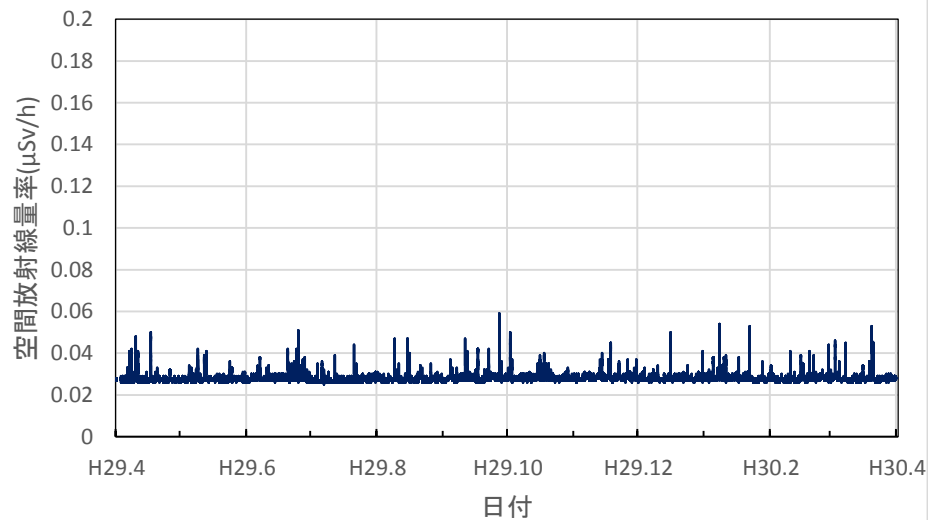

熊本県熊本市 熊本県庁の空間放射線量率(10分値使用)

熊本県宇土市 県保健環境科学研究所の空間放射線量率(10分値使用)