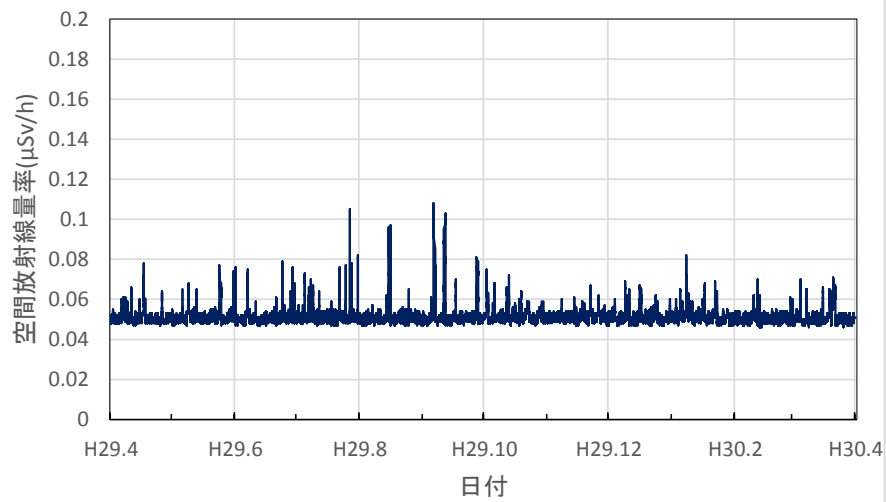

岡山県新見市 備中県民局新見地域事務所の空間放射線量率
(10分値使用)