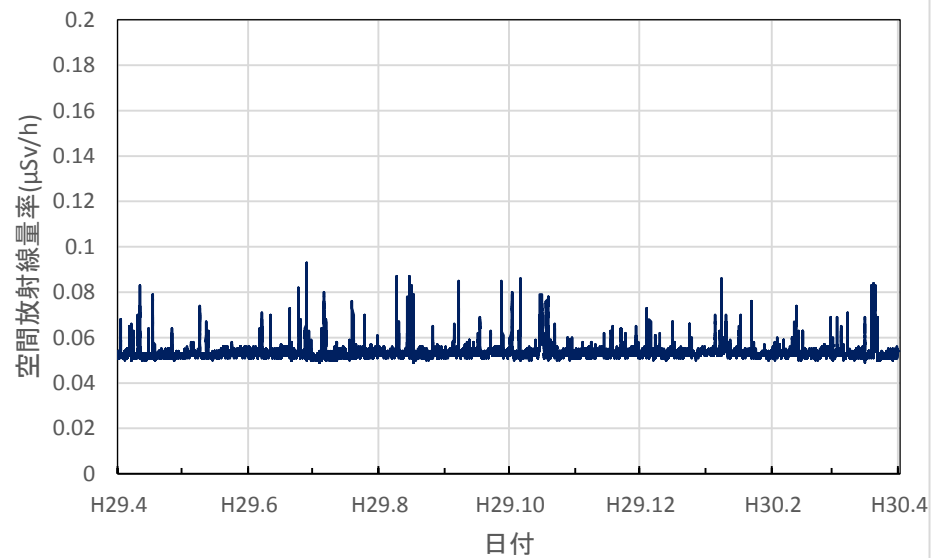

福岡県久留米市 久留米総合庁舎の空間放射線量率(10分値使用)

福岡県飯塚市 飯塚総合庁舎の空間放射線量率(10分値使用)

福岡県北九州市 八幡総合庁舎の空間放射線量率(10分値使用)

福岡県行橋市 行橋総合庁舎の空間放射線量率(10分値使用)

佐賀県佐賀市 県環境センターの空間放射線量率(10分値使用)

佐賀県唐津市 玉島小学校の空間放射線量率(10分値使用)

佐賀県鳥栖市 鳥栖総合庁舎の空間放射線量率(10分値使用)