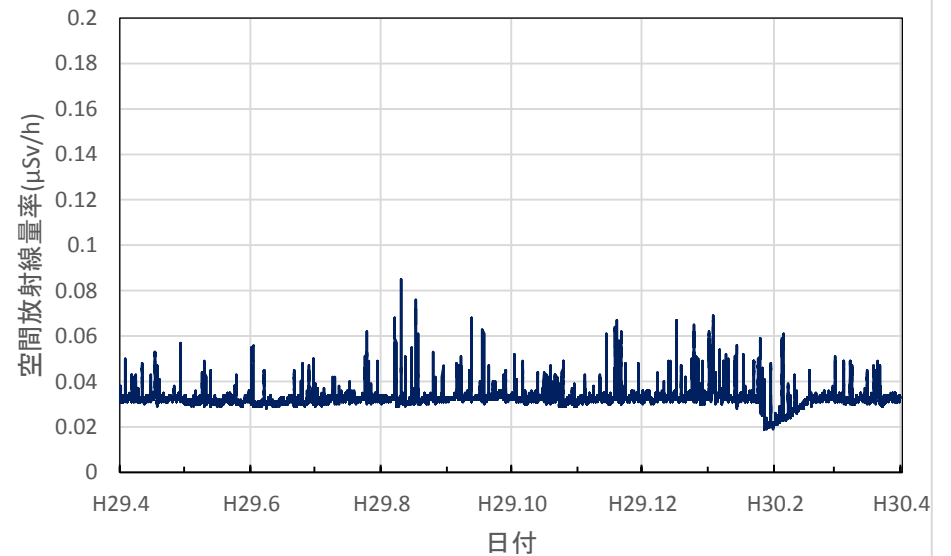

三重県伊賀市 伊賀庁舎の空間放射線量率(10分値使用)

三重県伊勢市 伊勢庁舎の空間放射線量率(10分値使用)

三重県尾鷲市 広域防災拠点施設の空間放射線量率(10分値使用)

滋賀県大津市 県衛生科学センターの空間放射線量率(10分値使用)

滋賀県草津市 県草津保健所(南部合同庁舎)の空間放射線量率(10分値使用)

滋賀県長浜市 県木之本合同庁舎の空間放射線量率(10分値使用)

滋賀県高島市 南部消防署の空間放射線量率(10分値使用)

滋賀県大津市 大津北消防署の空間放射線量率(10分値使用)

滋賀県甲賀市 県甲賀保健所(甲賀合同庁舎)の空間放射線量率(10分値使用)

滋賀県東近江市 県東近江保健所の空間放射線量率(10分値使用)

滋賀県彦根市 県彦根保健所の空間放射線量率(10分値使用)

滋賀県長浜市 県長浜保健所(湖北合同庁舎)の空間放射線量率(10分値使用)

京都府京都市 保健環境研究所(高さ16.9m)の空間放射線量率(10分値使用)