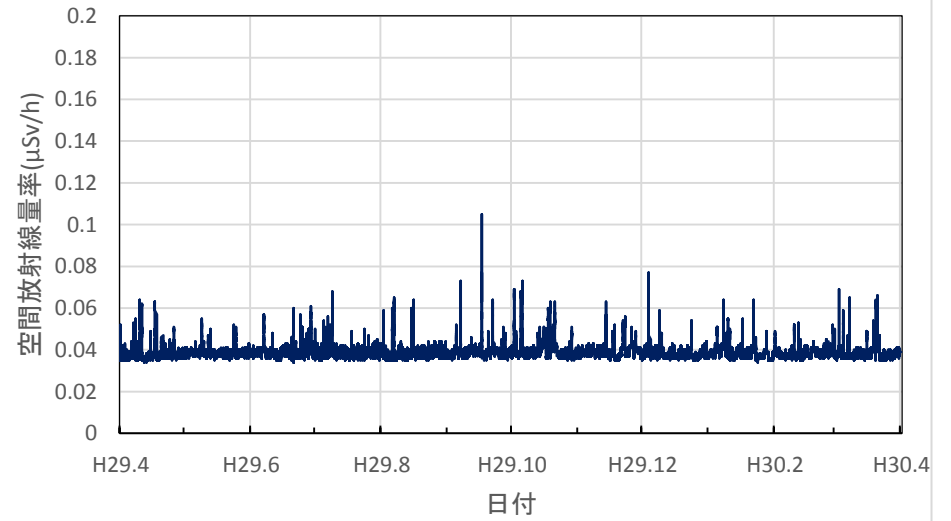

高知県佐川町 中央西福祉保健所の空間放射線量率(10分値使用)