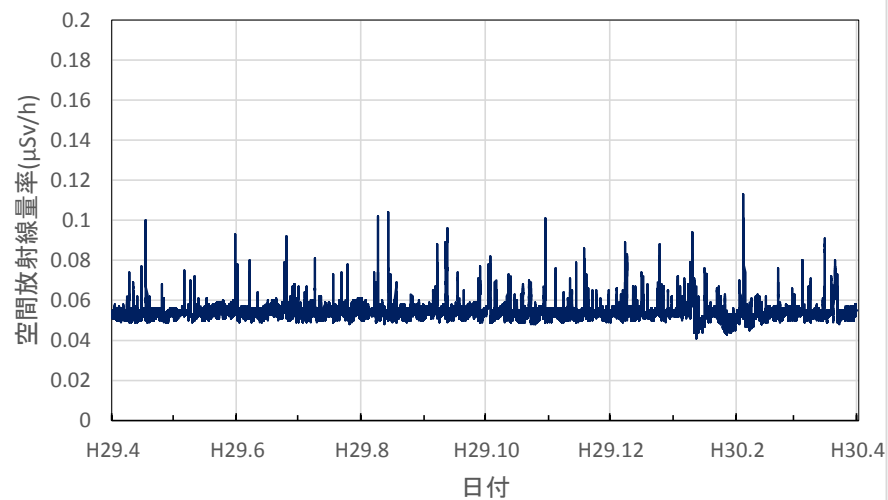

和歌山県新宮市 東牟婁総合庁舎の空間放射線量率(10分値使用)

鳥取県湯梨浜町 県衛生環境研究所の空間放射線量率(10分値使用)

鳥取県琴浦町 きらりタウン赤碕の空間放射線量率(10分値使用)

鳥取県南部町 南部町法勝寺庁舎の空間放射線量率(10分値使用)

鳥取県日野町 日野振興センターの空間放射線量率(10分値使用)

鳥取県大山町 大山町役場大山支所の空間放射線量率(10分値使用)

鳥取県鳥取市 鳥取県庁の空間放射線量率(10分値使用)