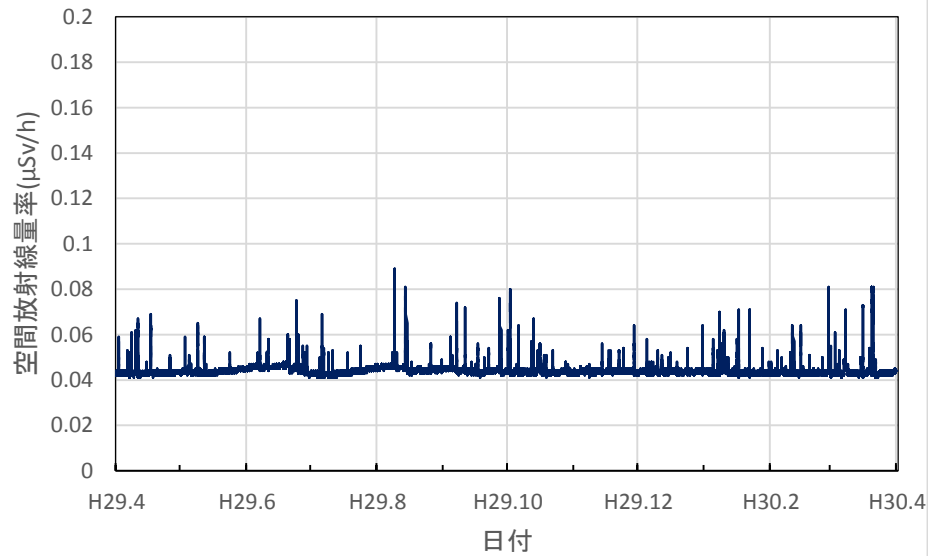

長崎県松浦市 松浦市役所の空間放射線量率(10分値使用)