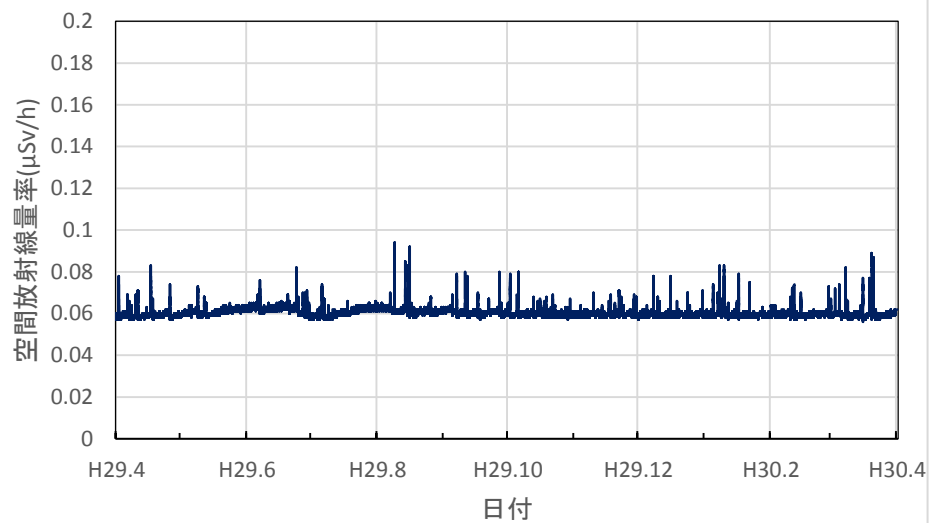

福岡県北九州市 八幡総合庁舎の空間放射線量率(10分値使用)