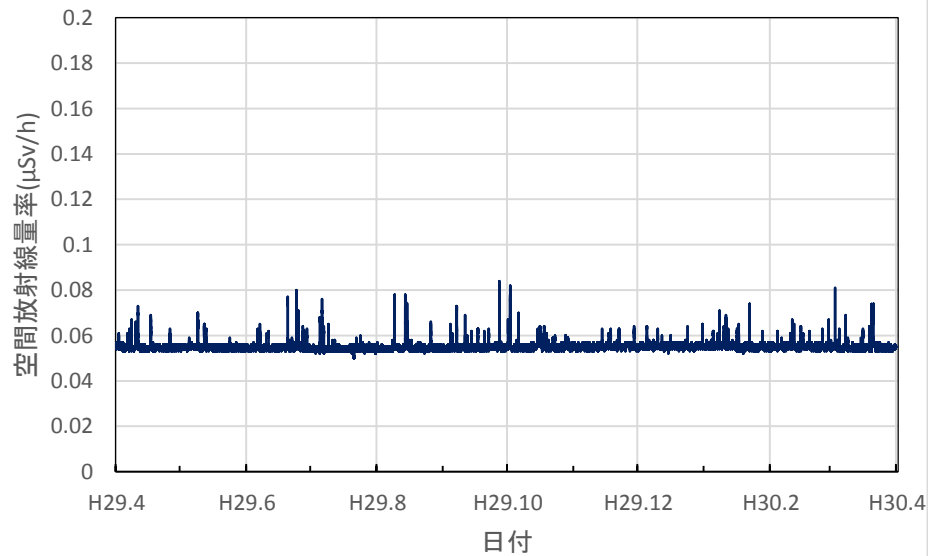

長崎県大村市 県環境保健研究センターの空間放射線量率(10分値使用)

佐賀県武雄市 武雄総合庁舎の空間放射線量率(10分値使用)