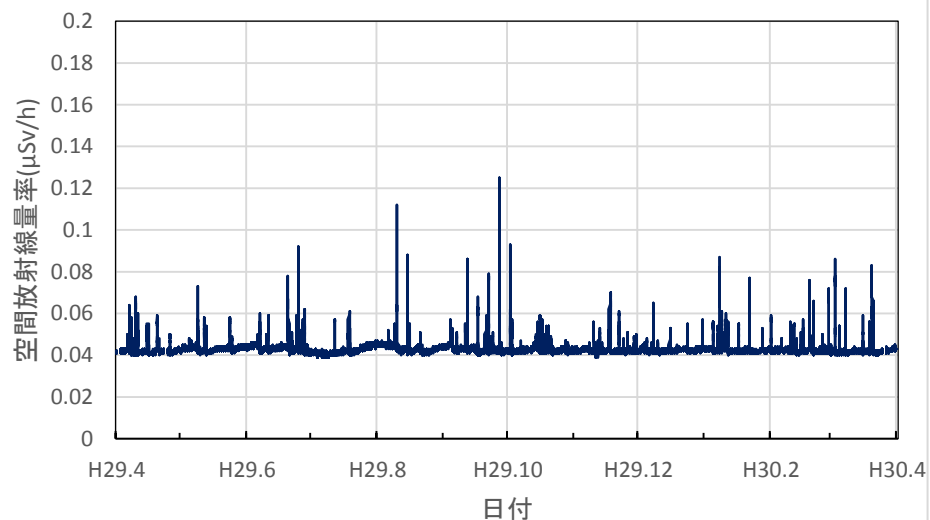

長崎県松浦市 松浦市役所の空間放射線量率(10分値使用)

長崎県壱岐市 県壱岐保健所の空間放射線量率(10分値使用)

熊本県宇土市 県保健環境科学研究所の空間放射線量率(10分値使用)

熊本県荒尾市 荒尾市役所の空間放射線量率(10分値使用)

熊本県熊本市 熊本県庁の空間放射線量率(10分値使用)

熊本県八代市 八代市役所の空間放射線量率(10分値使用)

熊本県水俣市 県環境センターの空間放射線量率(10分値使用)