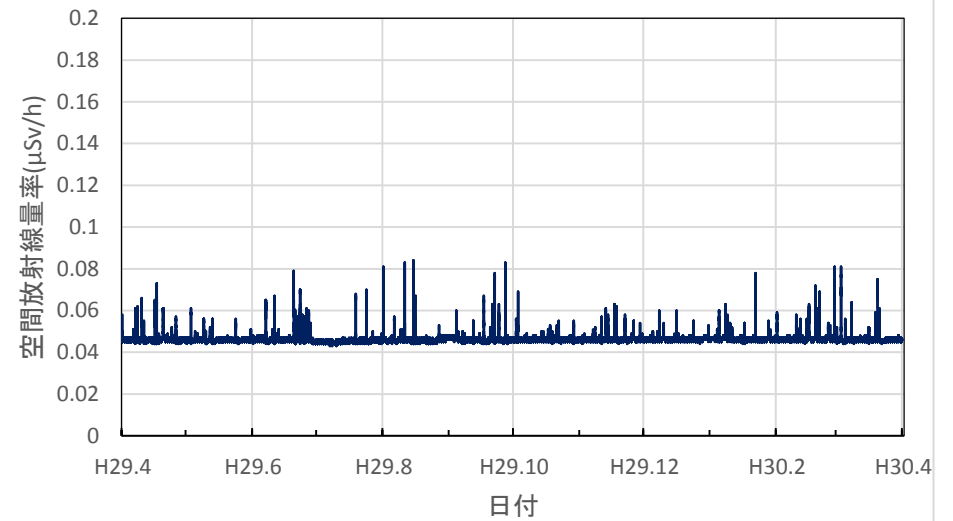

宮崎県延岡市 延岡保健所の空間放射線量率(10分値使用)

宮崎県小林市 小林保健所の空間放射線量率(10分値使用)

宮崎県都城市 都城保健所の空間放射線量率(10分値使用)

鹿児島県鹿児島市 県環境保健センターの空間放射線量率(10分値使用)

鹿児島県南さつま市 南薩地域振興局の空間放射線量率(10分値使用)

鹿児島県霧島市 始良・伊佐地域振興局霧島庁舎の空間放射線量率(10分値使用)

鹿児島県鹿屋市 大隅地域振興局の空間放射線量率(10分値使用)