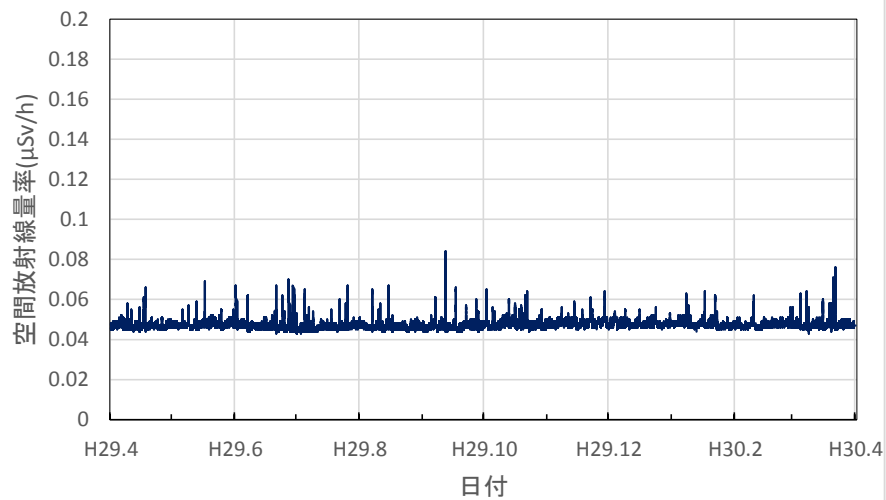

和歌山県新宮市 東牟婁総合庁舎の空間放射線量率(10分値使用)

鳥取県湯梨浜町 県衛生環境研究所の空間放射線量率(10分値使用)

鳥取県琴浦町 きらりタウン赤碕の空間放射線量率(10分値使用)

鳥取県南部町 南部町法勝寺庁舎の空間放射線量率(10分値使用)

鳥取県日野町 日野振興センターの空間放射線量率(10分値使用)

鳥取県大山町 大山町役場大山支所の空間放射線量率(10分値使用)

鳥取県鳥取市 鳥取県庁の空間放射線量率(10分値使用)

島根県大田市 大田高校の空間放射線量率(10分値使用)

島根県江津市 江津市分庁舎の空間放射線量率(10分値使用)

島根県浜田市 浜田合同庁舎の空間放射線量率(10分値使用)

島根県邑南町 邑南町役場の空間放射線量率(10分値使用)

島根県奥出雲町 県仁多土木事業所の空間放射線量率(10分値使用)

岡山県岡山市 県環境保健センターの空間放射線量率(10分値使用)

岡山県笠岡市 笠岡小学校の空間放射線量率(10分値使用)

岡山県新見市 備中県民局新見地域事務所の空間放射線量率
(10分値使用)

岡山県津山市 県食肉衛生検査所の空間放射線量率(10分値
使用)

岡山県和気町 備前県民局東備地域事務所の空間放射線量率
(10分値使用)

広島県広島市 県健康福祉センターの空間放射線量率(10分値
使用)

広島県廿日市市 西部厚生環境事務所の空間放射線量率(10分値使用)

広島県東広島市 西部東厚生環境事務所の空間放射線量率(10分値使用)