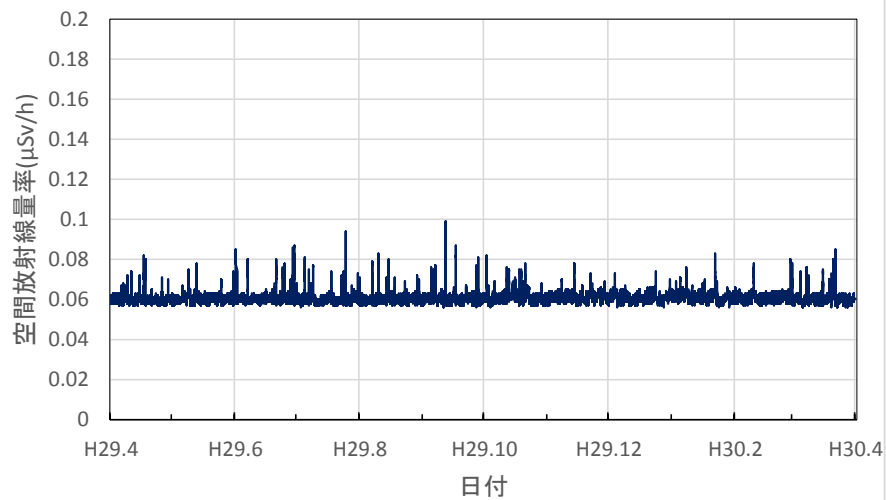

広島県廿日市市 西部厚生環境事務所の空間放射線量率(10分値使用)

岡山県和気町 備前県民局東備地域事務所の空間放射線量率
(10分値使用)