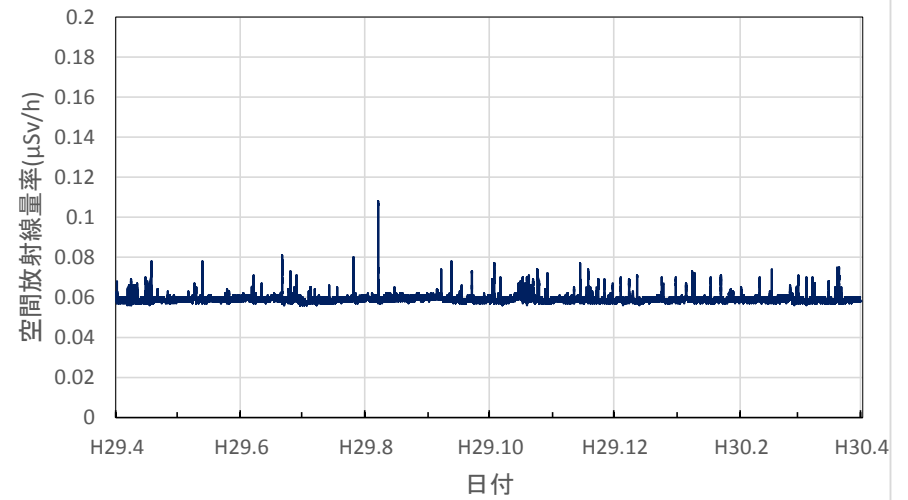

大阪府泉佐野市 市立佐野中学校の空間放射線量率(10分値使用)

兵庫県神戸市 県健康生活科学研究所の空間放射線量率(10分値使用)

兵庫県尼崎市 尼崎総合庁舎の空間放射線量率(10分値使用)

兵庫県姫路市 姫路総合庁舎の空間放射線量率(10分値使用)

兵庫県豊岡市 豊岡総合庁舎の空間放射線量率(10分値使用)

兵庫県丹波市 柏原総合庁舎の空間放射線量率(10分値使用)

兵庫県洲本市 洲本総合庁舎の空間放射線量率(10分値使用)

奈良県大和高田市 県高田土木事務所の空間放射線量率(10分値使用)

奈良県宇陀市 県宇陀川浄化センターの空間放射線量率(10分値使用)

奈良県下市町 県吉野保健所の空間放射線量率(10分値使用)

奈良県奈良市 奈良土木事務所の空間放射線量率(10分値使用)

和歌山県和歌山市 県環境衛生研究センターの空間放射線量率(10分値使用)

和歌山県橋本市 伊都総合庁舎の空間放射線量率(10分値使用)

和歌山県田辺市 西牟婁総合庁舎の空間放射線量率(10分値使用)

和歌山県新宮市 東牟婁総合庁舎の空間放射線量率(10分値使用)

鳥取県湯梨浜町 県衛生環境研究所の空間放射線量率(10分値使用)

鳥取県琴浦町 きらりタウン赤碕の空間放射線量率(10分値使用)

鳥取県南部町 南部町法勝寺庁舎の空間放射線量率(10分値使用)

鳥取県日野町 日野振興センターの空間放射線量率(10分値使用)

鳥取県大山町 大山町役場大山支所の空間放射線量率(10分値使用)

鳥取県鳥取市 鳥取県庁の空間放射線量率(10分値使用)