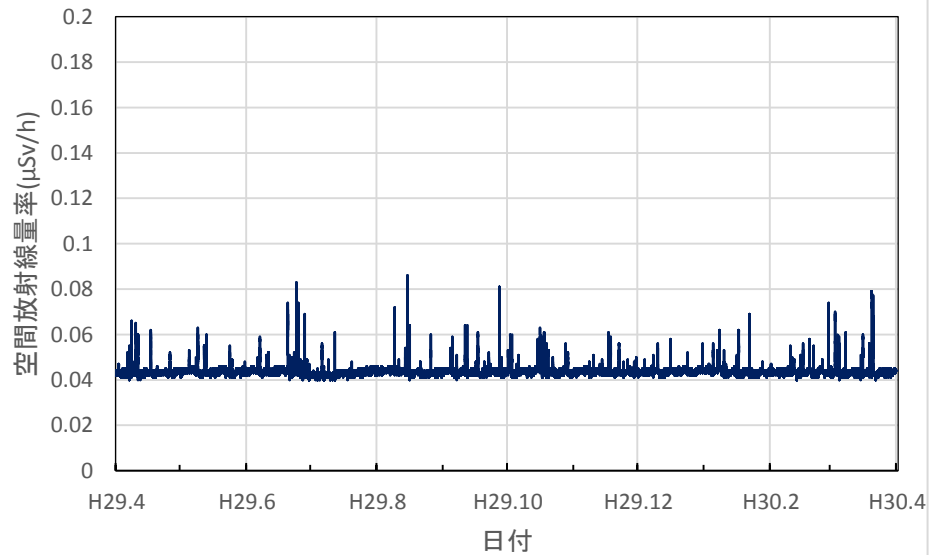

佐賀県多久市 産業技術学院の空間放射線量率(10分値使用)

佐賀県武雄市 武雄総合庁舎の空間放射線量率(10分値使用)

佐賀県嬉野市 県立塩田工業高等学校の空間放射線量率(10分値使用)

長崎県大村市 県環境保健研究センターの空間放射線量率(10分値使用)

長崎県長崎市 県西彼保健所の空間放射線量率(10分値使用)

長崎県島原市 県県南保健所の空間放射線量率(10分値使用)

長崎県平戸市 県県北保健所の空間放射線量率(10分値使用)