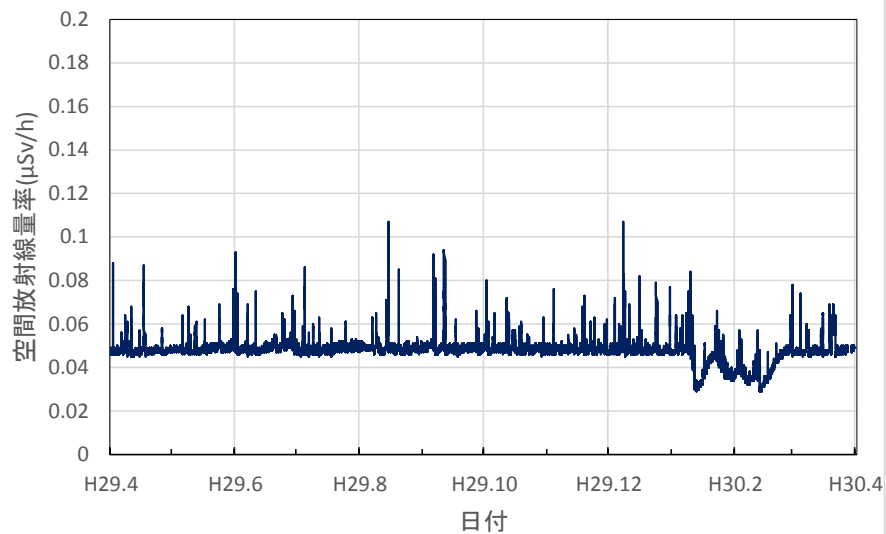

和歌山県新宮市 東牟婁総合庁舎の空間放射線量率(10分値使用)

鳥取県湯梨浜町 県衛生環境研究所の空間放射線量率(10分値使用)

鳥取県琴浦町 きらりタウン赤碕の空間放射線量率(10分値使用)

鳥取県南部町 南部町法勝寺庁舎の空間放射線量率(10分値使用)

鳥取県日野町 日野振興センターの空間放射線量率(10分値使用)

鳥取県大山町 大山町役場大山支所の空間放射線量率(10分値使用)

鳥取県鳥取市 鳥取県庁の空間放射線量率(10分値使用)

島根県大田市 大田高校の空間放射線量率(10分値使用)

島根県江津市 江津市分庁舎の空間放射線量率(10分値使用)

島根県浜田市 浜田合同庁舎の空間放射線量率(10分値使用)

島根県邑南町 邑南町役場の空間放射線量率(10分値使用)

島根県奥出雲町 県仁多土木事業所の空間放射線量率(10分値使用)

岡山県岡山市 県環境保健センターの空間放射線量率(10分値使用)

岡山県笠岡市 笠岡小学校の空間放射線量率(10分値使用)

岡山県新見市 備中県民局新見地域事務所の空間放射線量率
(10分値使用)

岡山県津山市 県食肉衛生検査所の空間放射線量率(10分値
使用)

岡山県和気町 備前県民局東備地域事務所の空間放射線量率
(10分値使用)

広島県広島市 県健康福祉センターの空間放射線量率(10分値
使用)

広島県廿日市市 西部厚生環境事務所の空間放射線量率(10分値使用)

広島県東広島市 西部東厚生環境事務所の空間放射線量率(10分値使用)