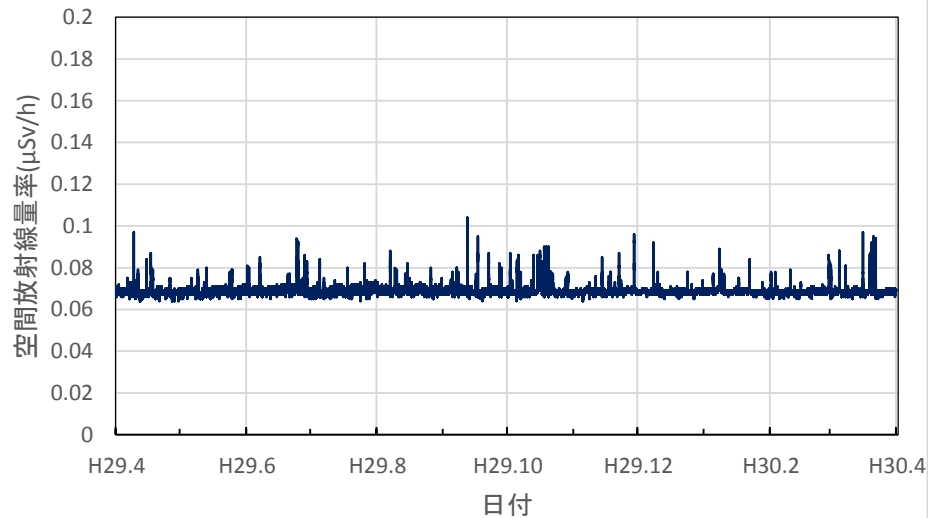

愛媛県宇和島市 県南予地方局宇和島庁舎の空間放射線量率(10分値使用)

愛媛県今治市 県立今治東中等教育学校の空間放射線量率(10分値使用)