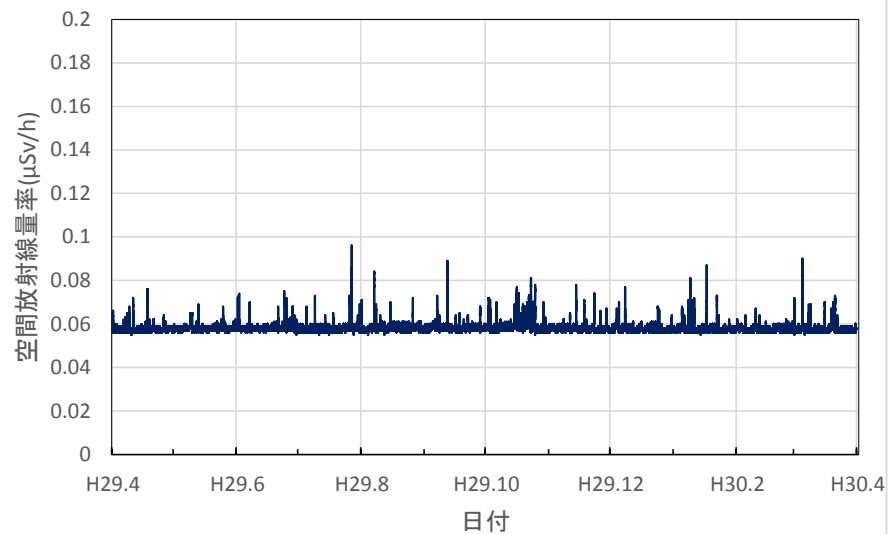

奈良県下市町 県吉野保健所の空間放射線量率(10分値使用)