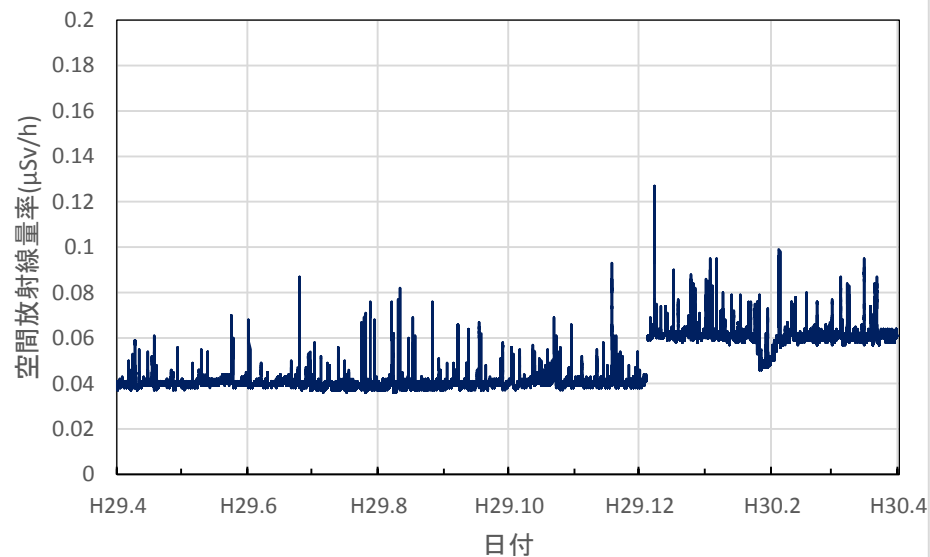

滋賀県大津市 大津北消防署の空間放射線量率(10分値使用)

滋賀県甲賀市 県甲賀保健所(甲賀合同庁舎)の空間放射線量率(10分値使用)

滋賀県東近江市 県東近江保健所の空間放射線量率(10分値使用)

滋賀県彦根市 県彦根保健所の空間放射線量率(10分値使用)

滋賀県長浜市 県長浜保健所(湖北合同庁舎)の空間放射線量率(10分値使用)

京都府京都市 保健環境研究所(高さ16.9m)の空間放射線量率(10分値使用)

京都府宮津市 宮津総合庁舎の空間放射線量率(10分値使用)

京都府舞鶴市 中丹東保健所の空間放射線量率(10分値使用)

京都府綾部市 綾部総合庁舎の空間放射線量率(10分値使用)

京都府南丹市 南丹土木事務所美山出張所の空間放射線量率(10分値使用)

京都府南丹市 南丹保健所の空間放射線量率(10分値使用)

京都府京都市 久多測定所の空間放射線量率(10分値使用)

京都府京都市 京都府庁の空間放射線量率(10分値使用)