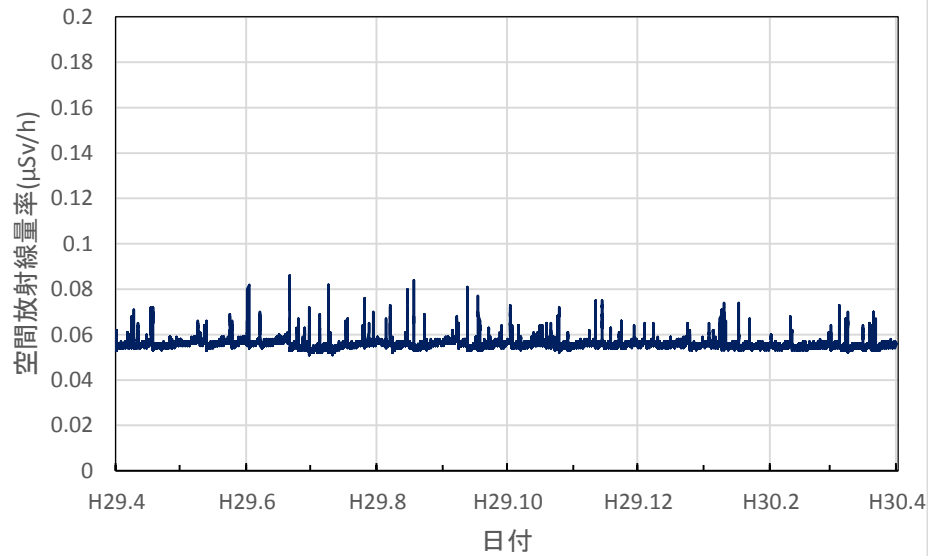

京都府京都市 保健環境研究所(高さ1.0m)の空間放射線量率(10分値使用)

京都府木津川市 木津総合庁舎の空間放射線量率(10分値使用)

大阪府大阪市 大阪健康安全基盤研究所の空間放射線量率(10分値使用)

大阪府茨木市 茨木保健所の空間放射線量率(10分値使用)

大阪府寝屋川市 寝屋川保健所の空間放射線量率(10分値使用)

大阪府東大阪市 環境衛生検査センターの空間放射線量率(10分値使用)

大阪府富田林市 富田林保健所の空間放射線量率(10分値使用)

大阪府泉佐野市 市立佐野中学校の空間放射線量率(10分値使用)

兵庫県神戸市 県健康生活科学研究所の空間放射線量率(10分値使用)

兵庫県尼崎市 尼崎総合庁舎の空間放射線量率(10分値使用)

兵庫県姫路市 姫路総合庁舎の空間放射線量率(10分値使用)

兵庫県豊岡市 豊岡総合庁舎の空間放射線量率(10分値使用)

兵庫県丹波市 柏原総合庁舎の空間放射線量率(10分値使用)

兵庫県洲本市 洲本総合庁舎の空間放射線量率(10分値使用)