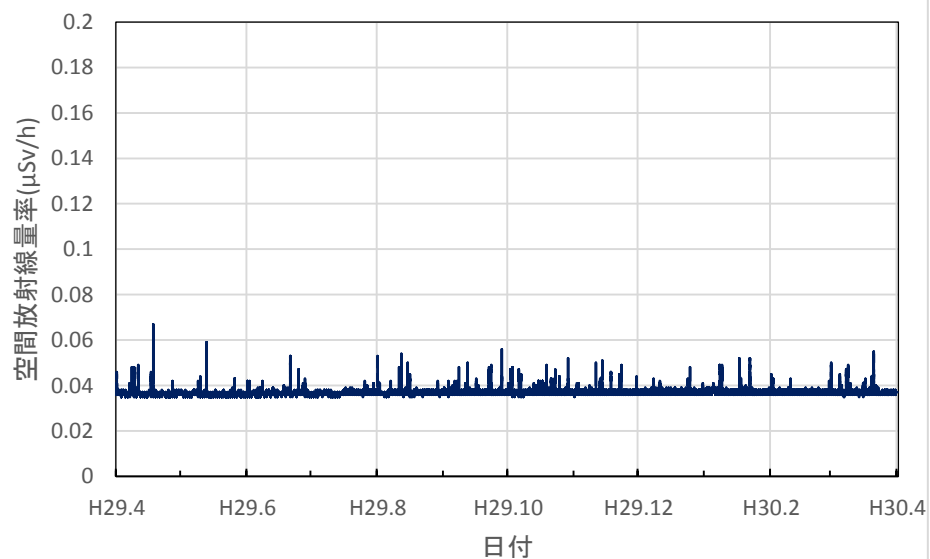

静岡県静岡市 県環境衛生科学研究所の空間放射線量率(10分値使用)

静岡県浜松市 浜松総合庁舎の空間放射線量率(10分値使用)

静岡県磐田市 中遠総合庁舎の空間放射線量率(10分値使用)

静岡県藤枝市 藤枝総合庁舎の空間放射線量率(10分値使用)

静岡県沼津市 東部総合庁舎の空間放射線量率(10分値使用)

静岡県熱海市 熱海総合庁舎の空間放射線量率(10分値使用)

静岡県伊豆市 沼津土木事務所修善寺支所の空間放射線量率(10分値使用)

静岡県下田市 下田総合庁舎の空間放射線量率(10分値使用)

愛知県名古屋市 環境調査センターの空間放射線量率(10分値使用)

愛知県豊橋市 環境調査センター東三河支所の空間放射線量率(10分値使用)

愛知県岡崎市 西三河県民事務所の空間放射線量率(10分値使用)

愛知県一宮市 木曾川消防署大気測定局の空間放射線量率(10分値使用)

愛知県設楽町 新城設楽建設事務所設楽支所の空間放射線量率(10分値使用)

三重県四日市市 県保健環境研究所の空間放射線量率(10分値使用)