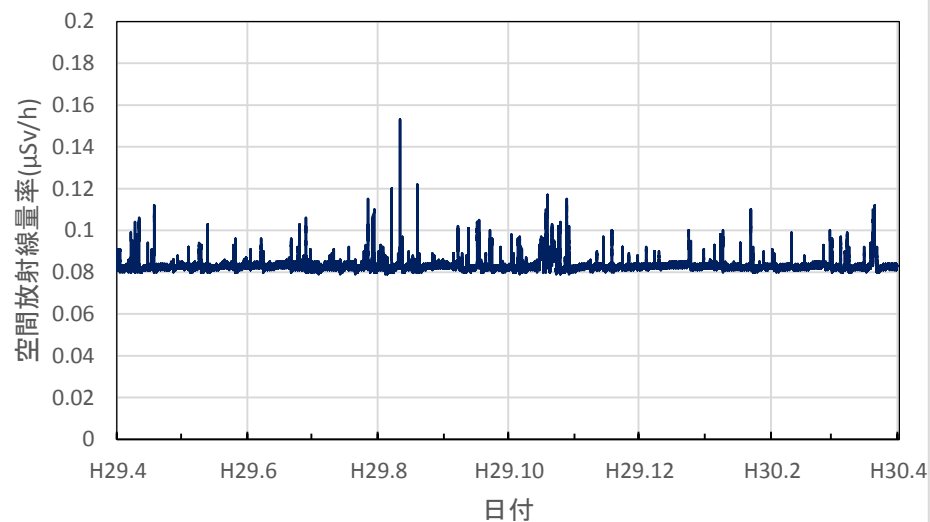

静岡県下田市 下田総合庁舎の空間放射線量率(10分値使用)

愛知県名古屋市 環境調査センターの空間放射線量率(10分値使用)

愛知県豊橋市 環境調査センター東三河支所の空間放射線量率(10分値使用)

愛知県岡崎市 西三河県民事務所の空間放射線量率(10分値使用)

愛知県一宮市 木曾川消防署大気測定局の空間放射線量率(10分値使用)

愛知県設楽町 新城設楽建設事務所設楽支所の空間放射線量率(10分値使用)

三重県四日市市 県保健環境研究所の空間放射線量率(10分値使用)

三重県伊賀市 伊賀庁舎の空間放射線量率(10分値使用)

三重県伊勢市 伊勢庁舎の空間放射線量率(10分値使用)

三重県尾鷲市 広域防災拠点施設の空間放射線量率(10分値使用)

滋賀県大津市 県衛生科学センターの空間放射線量率(10分値使用)

滋賀県草津市 県草津保健所(南部合同庁舎)の空間放射線量率(10分値使用)

滋賀県長浜市 県木之本合同庁舎の空間放射線量率(10分値使用)

滋賀県高島市 南部消防署の空間放射線量率(10分値使用)