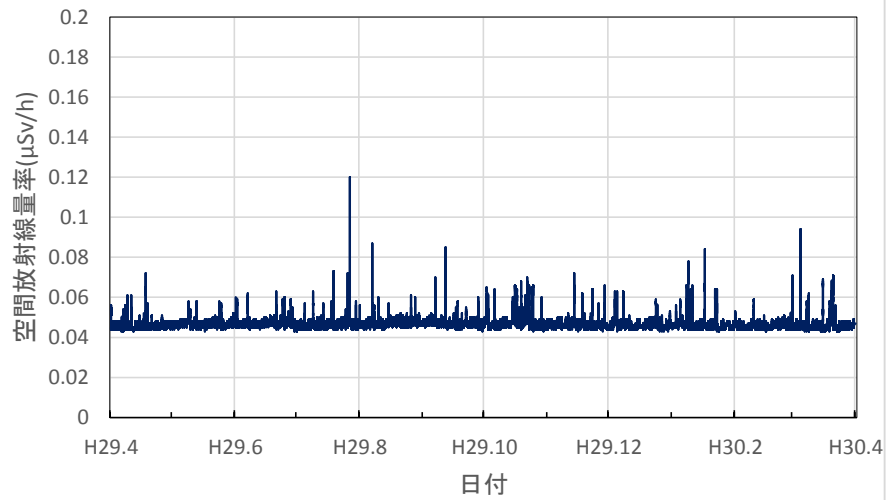

大阪府泉佐野市 市立佐野中学校の空間放射線量率(10分値使用)

兵庫県神戸市 県健康生活科学研究所の空間放射線量率(10分値使用)

兵庫県尼崎市 尼崎総合庁舎の空間放射線量率(10分値使用)

兵庫県姫路市 姫路総合庁舎の空間放射線量率(10分値使用)

兵庫県豊岡市 豊岡総合庁舎の空間放射線量率(10分値使用)

兵庫県丹波市 柏原総合庁舎の空間放射線量率(10分値使用)

兵庫県洲本市 洲本総合庁舎の空間放射線量率(10分値使用)

奈良県大和高田市 県高田土木事務所の空間放射線量率(10分値使用)

奈良県宇陀市 県宇陀川浄化センターの空間放射線量率(10分値使用)

奈良県下市町 県吉野保健所の空間放射線量率(10分値使用)

奈良県奈良市 奈良土木事務所の空間放射線量率(10分値使用)

和歌山県和歌山市 県環境衛生研究センターの空間放射線量率(10分値使用)

和歌山県橋本市 伊都総合庁舎の空間放射線量率(10分値使用)

和歌山県田辺市 西牟婁総合庁舎の空間放射線量率(10分値使用)

和歌山県新宮市 東牟婁総合庁舎の空間放射線量率(10分値使用)

鳥取県湯梨浜町 県衛生環境研究所の空間放射線量率(10分値使用)

鳥取県琴浦町 きらりタウン赤碕の空間放射線量率(10分値使用)

鳥取県南部町 南部町法勝寺庁舎の空間放射線量率(10分値使用)

鳥取県日野町 日野振興センターの空間放射線量率(10分値使用)

鳥取県大山町 大山町役場大山支所の空間放射線量率(10分値使用)

鳥取県鳥取市 鳥取県庁の空間放射線量率(10分値使用)