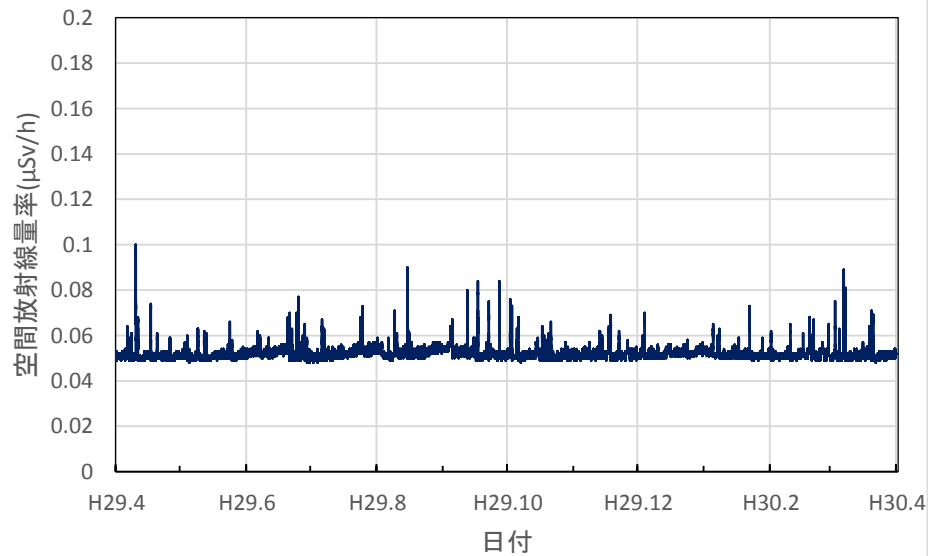

宮崎県都城市 都城保健所の空間放射線量率(10分値使用)

宮崎県延岡市 延岡保健所の空間放射線量率(10分値使用)