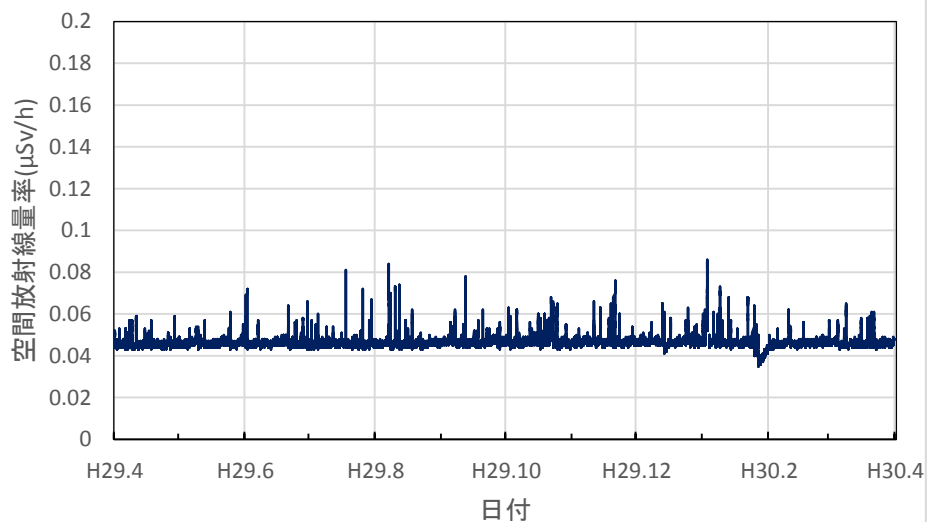

三重県伊賀市 伊賀庁舎の空間放射線量率(10分値使用)

三重県伊勢市 伊勢庁舎の空間放射線量率(10分値使用)

三重県尾鷲市 広域防災拠点施設の空間放射線量率(10分値使用)

滋賀県大津市 県衛生科学センターの空間放射線量率(10分値使用)

滋賀県草津市 県草津保健所(南部合同庁舎)の空間放射線量率(10分値使用)

滋賀県長浜市 県木之本合同庁舎の空間放射線量率(10分値使用)

滋賀県高島市 南部消防署の空間放射線量率(10分値使用)

滋賀県大津市 大津北消防署の空間放射線量率(10分値使用)

滋賀県甲賀市 県甲賀保健所(甲賀合同庁舎)の空間放射線量率(10分値使用)

滋賀県東近江市 県東近江保健所の空間放射線量率(10分値使用)

滋賀県彦根市 県彦根保健所の空間放射線量率(10分値使用)

滋賀県長浜市 県長浜保健所(湖北合同庁舎)の空間放射線量率(10分値使用)

京都府京都市 保健環境研究所(高さ16.9m)の空間放射線量率(10分値使用)