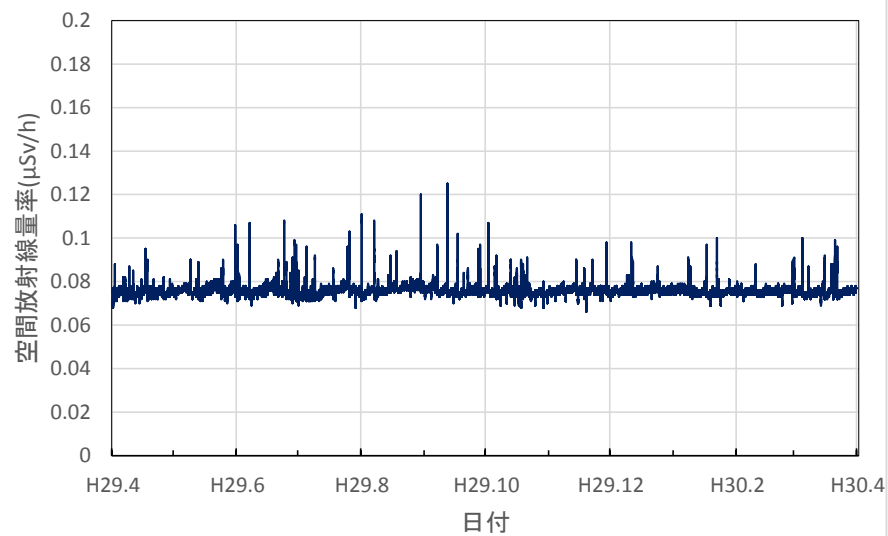

和歌山県新宮市 東牟婁総合庁舎の空間放射線量率(10分値使用)

鳥取県湯梨浜町 県衛生環境研究所の空間放射線量率(10分値使用)

鳥取県琴浦町 きらりタウン赤碕の空間放射線量率(10分値使用)

鳥取県南部町 南部町法勝寺庁舎の空間放射線量率(10分値使用)

鳥取県日野町 日野振興センターの空間放射線量率(10分値使用)

鳥取県大山町 大山町役場大山支所の空間放射線量率(10分値使用)

鳥取県鳥取市 鳥取県庁の空間放射線量率(10分値使用)

島根県大田市 大田高校の空間放射線量率(10分値使用)

島根県江津市 江津市分庁舎の空間放射線量率(10分値使用)

島根県浜田市 浜田合同庁舎の空間放射線量率(10分値使用)

島根県邑南町 邑南町役場の空間放射線量率(10分値使用)

島根県奥出雲町 県仁多土木事業所の空間放射線量率(10分値使用)

岡山県岡山市 県環境保健センターの空間放射線量率(10分値使用)

岡山県笠岡市 笠岡小学校の空間放射線量率(10分値使用)

岡山県新見市 備中県民局新見地域事務所の空間放射線量率
(10分値使用)

岡山県津山市 県食肉衛生検査所の空間放射線量率(10分値
使用)

岡山県和気町 備前県民局東備地域事務所の空間放射線量率
(10分値使用)

広島県広島市 県健康福祉センターの空間放射線量率(10分値
使用)

広島県廿日市市 西部厚生環境事務所の空間放射線量率(10分値使用)

広島県東広島市 西部東厚生環境事務所の空間放射線量率(10分値使用)