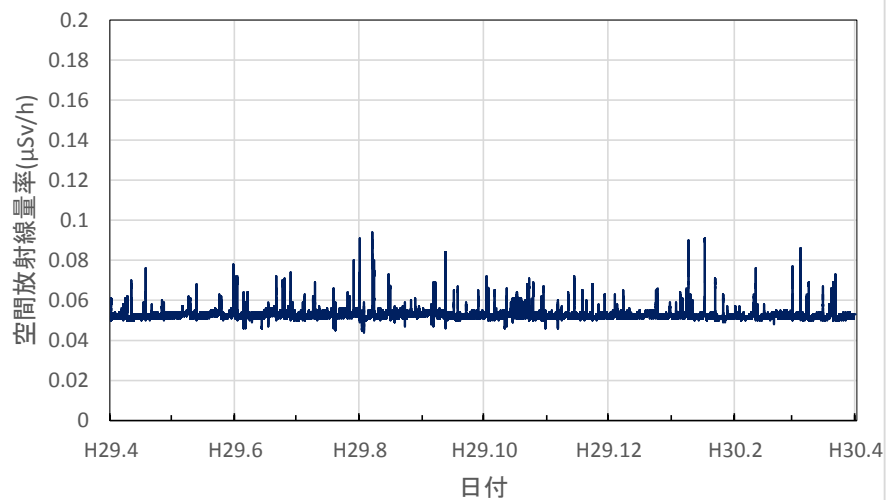

奈良県宇陀市 県宇陀川浄化センターの空間放射線量率(10分値使用)