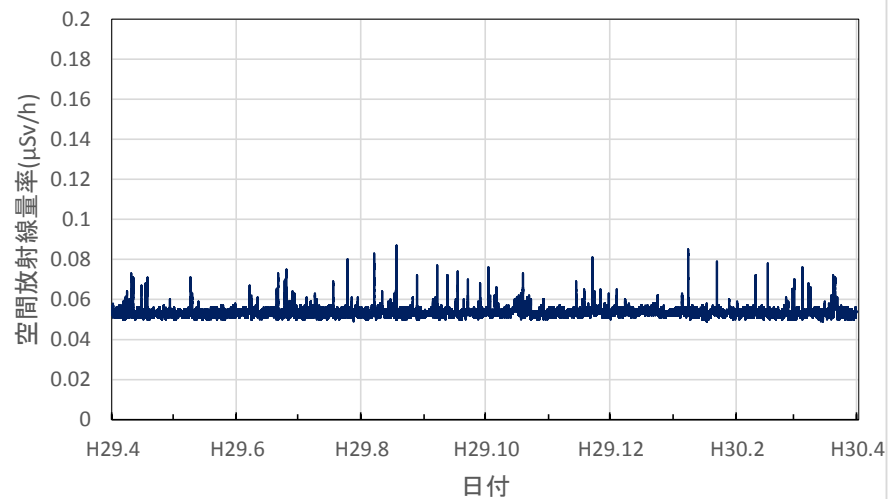

広島県尾道市 東部厚生環境事務所の空間放射線量率(10分値使用)

広島県三次市 北部厚生環境事務所の空間放射線量率(10分値使用)

山口県山口市 県環境保健センター大歳庁舎の空間放射線量率(10分値使用)

山口県岩国市 岩国健康福祉センターの空間放射線量率(10分値使用)

山口県萩市 萩総合庁舎の空間放射線量率(10分値使用)

山口県下関市 西部高等産業技術学校の空間放射線量率(10分値使用)

山口県周防大島町 農林総合技術センター柑きつ振興センター
の空間放射線量率(10分値使用)

徳島県徳島市 徳島保健所の空間放射線量率(10分値使用)

徳島県鳴門市 鳴門合同庁舎の空間放射線量率(10分値使用)

徳島県美波町 南部総合県民局美波庁舎の空間放射線量率
(10分値使用)

徳島県三好市 池田総合体育館の空間放射線量率(10分値使用)

香川県高松市 県環境保健研究センターの空間放射線量率(10分値使用)

香川県さぬき市 東讃保健福祉事務所の空間放射線量率(10分値使用)

香川県丸亀市 中讃保健福祉事務所の空間放射線量率(10分値使用)