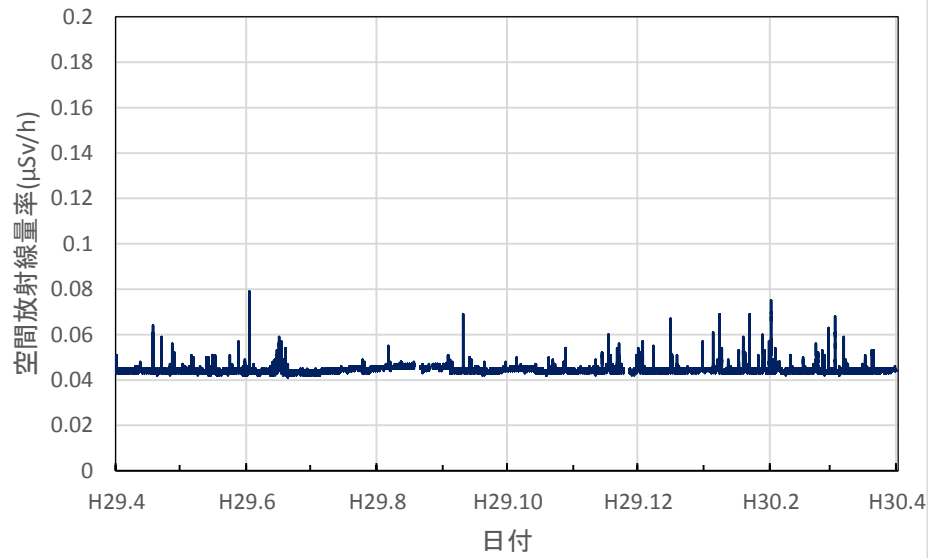

鹿児島県西之表市 熊毛支庁の空間放射線量率(10分値使用)

鹿児島県奄美市 大島支庁の空間放射線量率(10分値使用)

沖縄県うるま市 原子力艦放射能調査施設の空間放射線量率(10分値使用)

沖縄県那覇市 沖縄県庁の空間放射線量率(10分値使用)

沖縄県名護市 北部福祉保健所の空間放射線量率(10分値使用)

沖縄県石垣市 八重山福祉保健所の空間放射線量率(10分値使用)