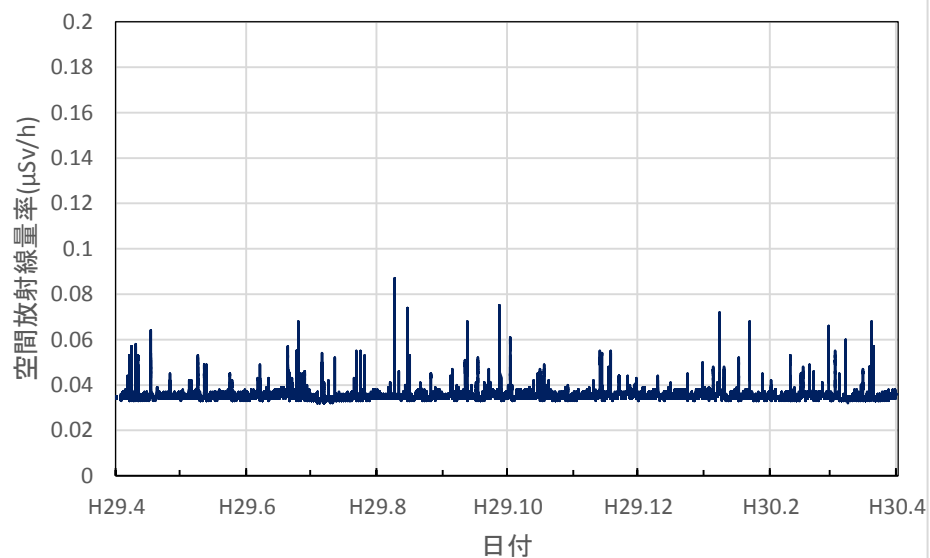

長崎県松浦市 松浦市役所の空間放射線量率(10分値使用)

長崎県壱岐市 県壱岐保健所の空間放射線量率(10分値使用)

熊本県宇土市 県保健環境科学研究所の空間放射線量率(10分値使用)

熊本県荒尾市 荒尾市役所の空間放射線量率(10分値使用)

熊本県熊本市 熊本県庁の空間放射線量率(10分値使用)

熊本県八代市 八代市役所の空間放射線量率(10分値使用)

熊本県水俣市 県環境センターの空間放射線量率(10分値使用)