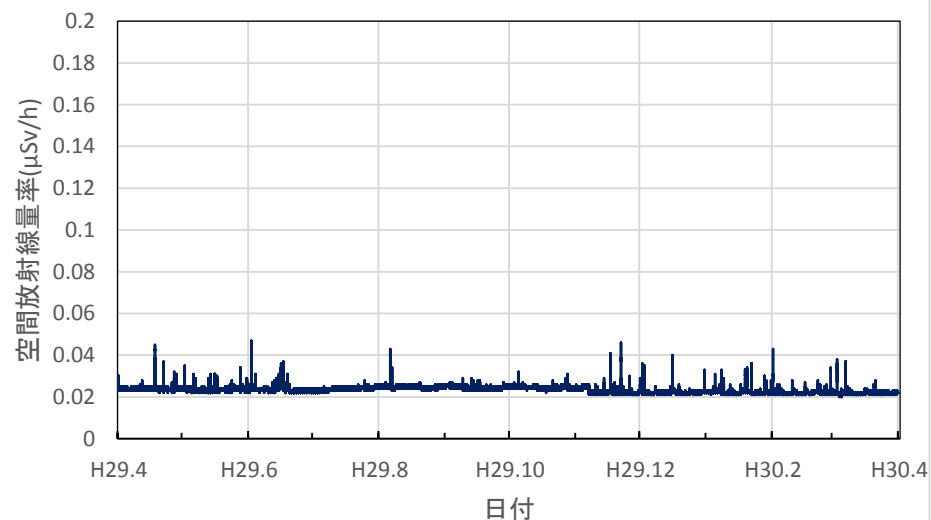

沖縄県名護市 北部福祉保健所の空間放射線量率(10分値使用)

沖縄県うるま市 原子力艦放射能調査施設の空間放射線量率(10分値使用)