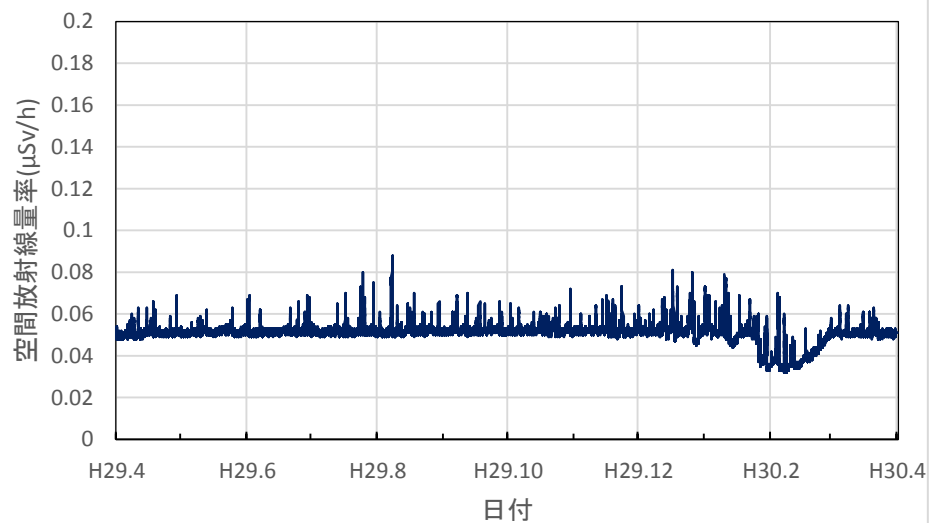

三重県伊賀市 伊賀庁舎の空間放射線量率(10分値使用)

三重県伊勢市 伊勢庁舎の空間放射線量率(10分値使用)

三重県尾鷲市 広域防災拠点施設の空間放射線量率(10分値使用)

滋賀県大津市 県衛生科学センターの空間放射線量率(10分値使用)

滋賀県草津市 県草津保健所(南部合同庁舎)の空間放射線量率(10分値使用)

滋賀県長浜市 県木之本合同庁舎の空間放射線量率(10分値使用)

滋賀県高島市 南部消防署の空間放射線量率(10分値使用)

滋賀県大津市 大津北消防署の空間放射線量率(10分値使用)

滋賀県甲賀市 県甲賀保健所(甲賀合同庁舎)の空間放射線量率(10分値使用)

滋賀県東近江市 県東近江保健所の空間放射線量率(10分値使用)

滋賀県彦根市 県彦根保健所の空間放射線量率(10分値使用)

滋賀県長浜市 県長浜保健所(湖北合同庁舎)の空間放射線量率(10分値使用)

京都府京都市 保健環境研究所(高さ16.9m)の空間放射線量率(10分値使用)