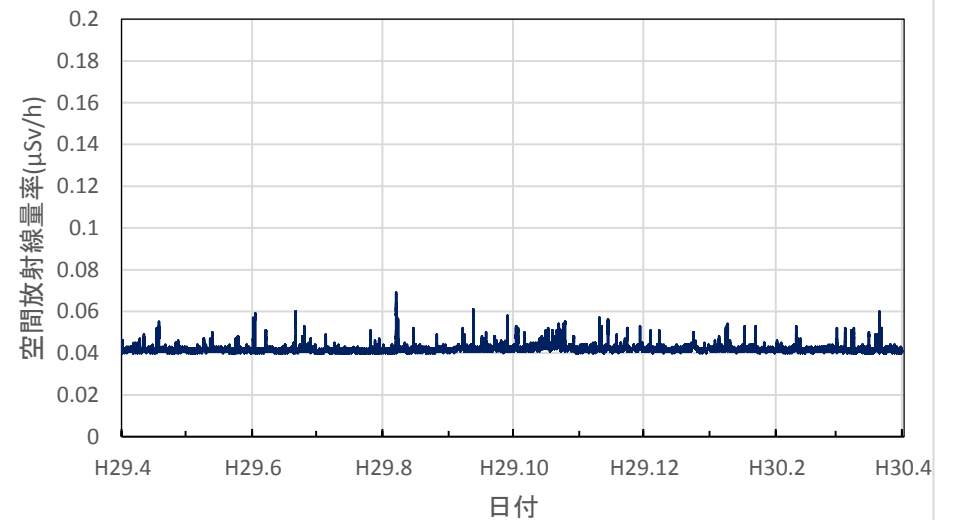

滋賀県大津市 大津北消防署の空間放射線量率(10分値使用)

滋賀県甲賀市 県甲賀保健所(甲賀合同庁舎)の空間放射線量率(10分値使用)

滋賀県東近江市 県東近江保健所の空間放射線量率(10分値使用)

滋賀県彦根市 県彦根保健所の空間放射線量率(10分値使用)

滋賀県長浜市 県長浜保健所(湖北合同庁舎)の空間放射線量率(10分値使用)

京都府京都市 保健環境研究所(高さ16.9m)の空間放射線量率(10分値使用)

京都府宮津市 宮津総合庁舎の空間放射線量率(10分値使用)

京都府舞鶴市 中丹東保健所の空間放射線量率(10分値使用)

京都府綾部市 綾部総合庁舎の空間放射線量率(10分値使用)

京都府南丹市 南丹土木事務所美山出張所の空間放射線量率(10分値使用)

京都府南丹市 南丹保健所の空間放射線量率(10分値使用)

京都府京都市 久多測定所の空間放射線量率(10分値使用)

京都府京都市 京都府庁の空間放射線量率(10分値使用)

京都府京都市 保健環境研究所(高さ1.0m)の空間放射線量率(10分値使用)

京都府木津川市 木津総合庁舎の空間放射線量率(10分値使用)

大阪府大阪市 大阪健康安全基盤研究所の空間放射線量率(10分値使用)

大阪府茨木市 茨木保健所の空間放射線量率(10分値使用)

大阪府寝屋川市 寝屋川保健所の空間放射線量率(10分値使用)

大阪府東大阪市 環境衛生検査センターの空間放射線量率(10分値使用)

大阪府富田林市 富田林保健所の空間放射線量率(10分値使用)