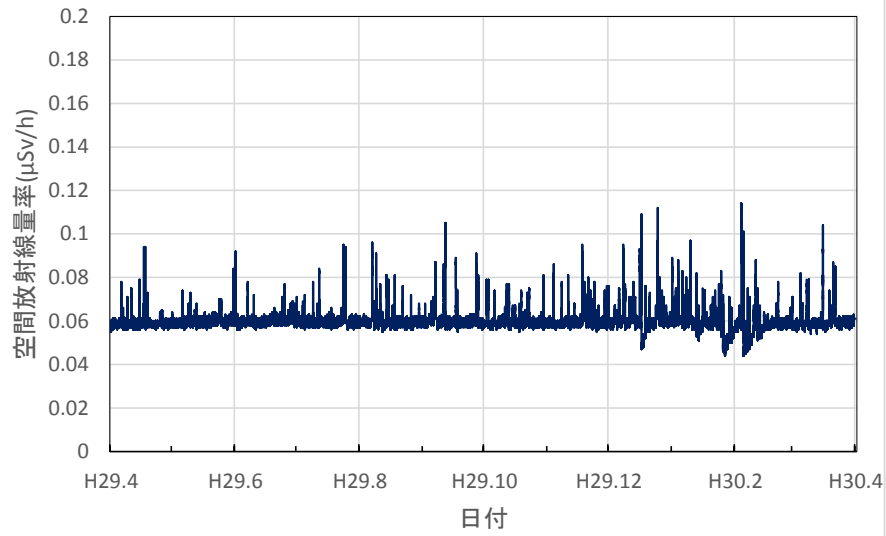

和歌山県新宮市 東牟婁総合庁舎の空間放射線量率(10分値使用)

鳥取県湯梨浜町 県衛生環境研究所の空間放射線量率(10分値使用)

鳥取県琴浦町 きらりタウン赤碕の空間放射線量率(10分値使用)

鳥取県南部町 南部町法勝寺庁舎の空間放射線量率(10分値使用)

鳥取県日野町 日野振興センターの空間放射線量率(10分値使用)

鳥取県大山町 大山町役場大山支所の空間放射線量率(10分値使用)

鳥取県鳥取市 鳥取県庁の空間放射線量率(10分値使用)