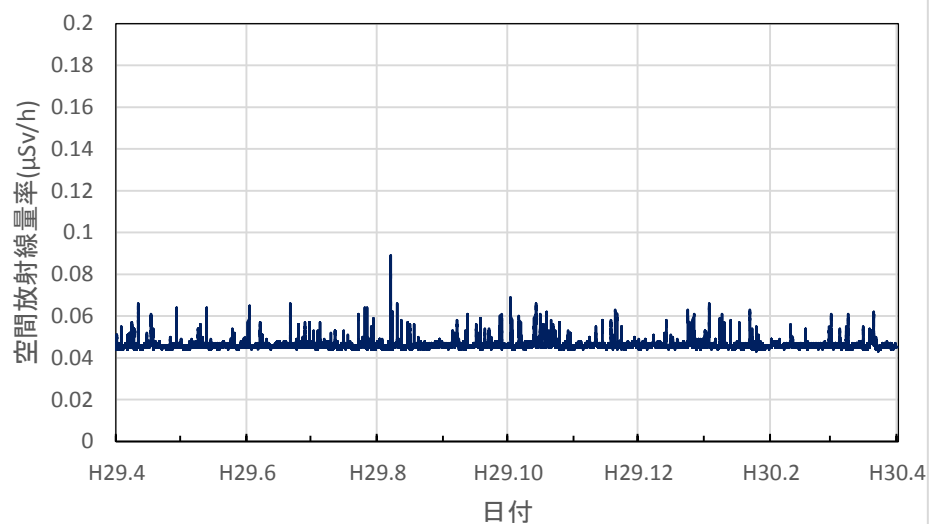

静岡県下田市 下田総合庁舎の空間放射線量率(10分値使用)

愛知県名古屋市 環境調査センターの空間放射線量率(10分値使用)

愛知県豊橋市 環境調査センター東三河支所の空間放射線量率(10分値使用)

愛知県岡崎市 西三河県民事務所の空間放射線量率(10分値使用)

愛知県一宮市 木曾川消防署大気測定局の空間放射線量率(10分値使用)

愛知県設楽町 新城設楽建設事務所設楽支所の空間放射線量率(10分値使用)

三重県四日市市 県保健環境研究所の空間放射線量率(10分値使用)

三重県伊賀市 伊賀庁舎の空間放射線量率(10分値使用)

三重県伊勢市 伊勢庁舎の空間放射線量率(10分値使用)

三重県尾鷲市 広域防災拠点施設の空間放射線量率(10分値使用)

滋賀県大津市 県衛生科学センターの空間放射線量率(10分値使用)

滋賀県草津市 県草津保健所(南部合同庁舎)の空間放射線量率(10分値使用)

滋賀県長浜市 県木之本合同庁舎の空間放射線量率(10分値使用)

滋賀県高島市 南部消防署の空間放射線量率(10分値使用)