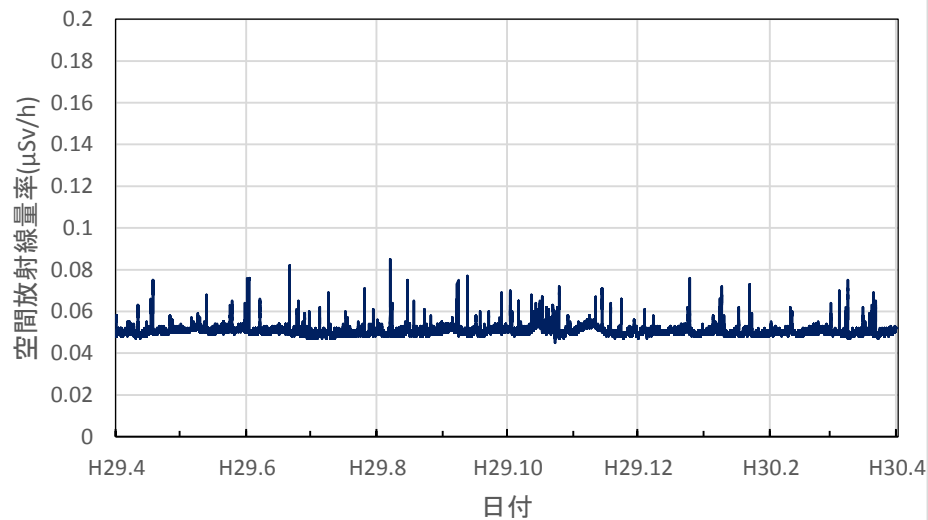

滋賀県大津市 大津北消防署の空間放射線量率(10分値使用)

滋賀県甲賀市 県甲賀保健所(甲賀合同庁舎)の空間放射線量率(10分値使用)

滋賀県東近江市 県東近江保健所の空間放射線量率(10分値使用)

滋賀県彦根市 県彦根保健所の空間放射線量率(10分値使用)

滋賀県長浜市 県長浜保健所(湖北合同庁舎)の空間放射線量率(10分値使用)

京都府京都市 保健環境研究所(高さ16.9m)の空間放射線量率(10分値使用)

京都府宮津市 宮津総合庁舎の空間放射線量率(10分値使用)

京都府舞鶴市 中丹東保健所の空間放射線量率(10分値使用)

京都府綾部市 綾部総合庁舎の空間放射線量率(10分値使用)

京都府南丹市 南丹土木事務所美山出張所の空間放射線量率(10分値使用)

京都府南丹市 南丹保健所の空間放射線量率(10分値使用)

京都府京都市 久多測定所の空間放射線量率(10分値使用)

京都府京都市 京都府庁の空間放射線量率(10分値使用)

京都府京都市 保健環境研究所(高さ1.0m)の空間放射線量率(10分値使用)

京都府木津川市 木津総合庁舎の空間放射線量率(10分値使用)

大阪府大阪市 大阪健康安全基盤研究所の空間放射線量率(10分値使用)

大阪府茨木市 茨木保健所の空間放射線量率(10分値使用)

大阪府寝屋川市 寝屋川保健所の空間放射線量率(10分値使用)

大阪府東大阪市 環境衛生検査センターの空間放射線量率(10分値使用)

大阪府富田林市 富田林保健所の空間放射線量率(10分値使用)