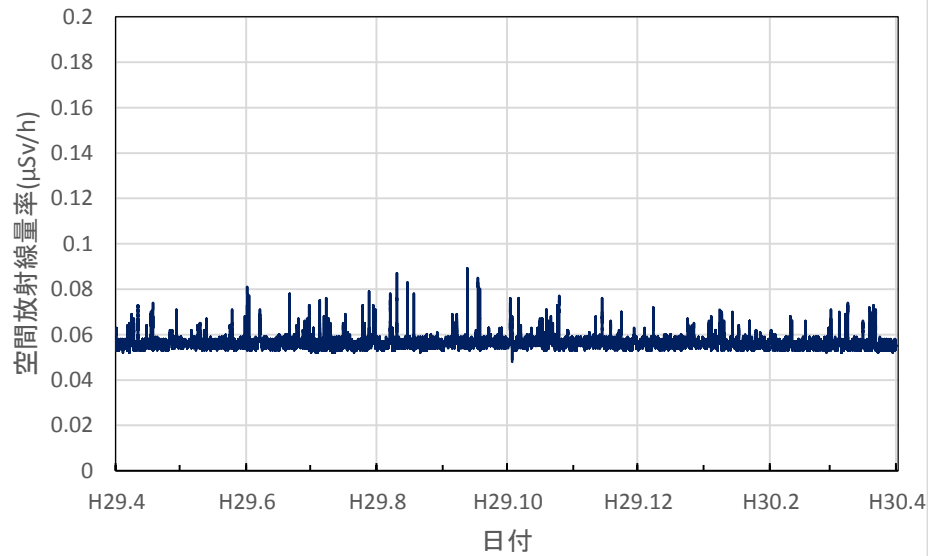

滋賀県大津市 大津北消防署の空間放射線量率(10分値使用)

滋賀県甲賀市 県甲賀保健所(甲賀合同庁舎)の空間放射線量率(10分値使用)

滋賀県東近江市 県東近江保健所の空間放射線量率(10分値使用)

滋賀県彦根市 県彦根保健所の空間放射線量率(10分値使用)

滋賀県長浜市 県長浜保健所(湖北合同庁舎)の空間放射線量率(10分値使用)

京都府京都市 保健環境研究所(高さ16.9m)の空間放射線量率(10分値使用)

京都府宮津市 宮津総合庁舎の空間放射線量率(10分値使用)

京都府舞鶴市 中丹東保健所の空間放射線量率(10分値使用)

京都府綾部市 綾部総合庁舎の空間放射線量率(10分値使用)

京都府南丹市 南丹土木事務所美山出張所の空間放射線量率(10分値使用)

京都府南丹市 南丹保健所の空間放射線量率(10分値使用)

京都府京都市 久多測定所の空間放射線量率(10分値使用)

京都府京都市 京都府庁の空間放射線量率(10分値使用)

京都府京都市 保健環境研究所(高さ1.0m)の空間放射線量率(10分値使用)

京都府木津川市 木津総合庁舎の空間放射線量率(10分値使用)

大阪府大阪市 大阪健康安全基盤研究所の空間放射線量率(10分値使用)

大阪府茨木市 茨木保健所の空間放射線量率(10分値使用)

大阪府寝屋川市 寝屋川保健所の空間放射線量率(10分値使用)

大阪府東大阪市 環境衛生検査センターの空間放射線量率(10分値使用)

大阪府富田林市 富田林保健所の空間放射線量率(10分値使用)