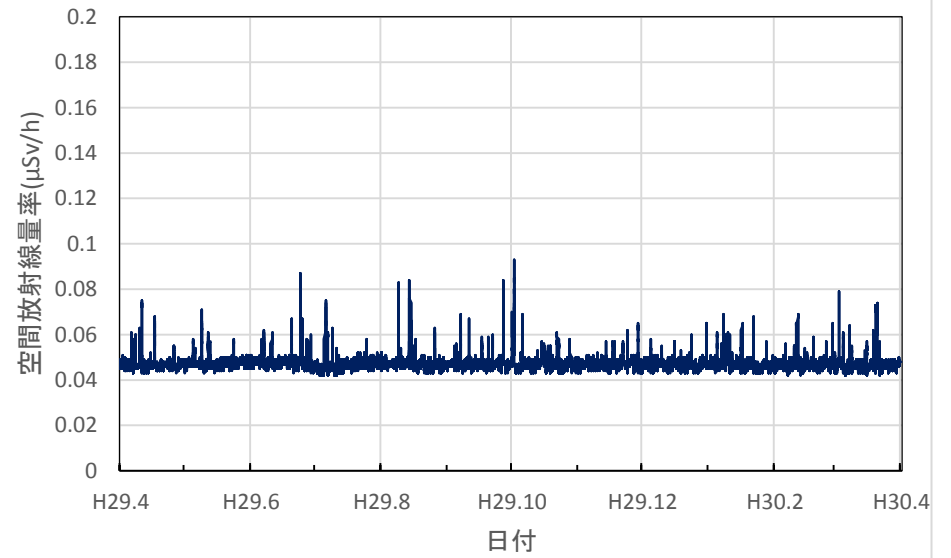

佐賀県多久市 産業技術学院の空間放射線量率(10分値使用)