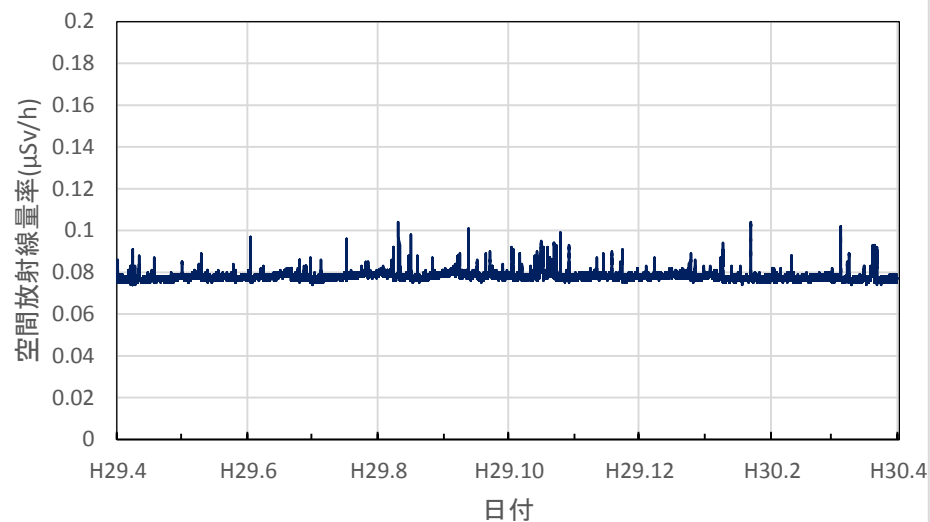

静岡県下田市 下田総合庁舎の空間放射線量率(10分値使用)

愛知県名古屋市 環境調査センターの空間放射線量率(10分値使用)

愛知県豊橋市 環境調査センター東三河支所の空間放射線量率(10分値使用)

愛知県岡崎市 西三河県民事務所の空間放射線量率(10分値使用)

愛知県一宮市 木曾川消防署大気測定局の空間放射線量率(10分値使用)

愛知県設楽町 新城設楽建設事務所設楽支所の空間放射線量率(10分値使用)

三重県四日市市 県保健環境研究所の空間放射線量率(10分値使用)

三重県伊賀市 伊賀庁舎の空間放射線量率(10分値使用)

三重県伊勢市 伊勢庁舎の空間放射線量率(10分値使用)

三重県尾鷲市 広域防災拠点施設の空間放射線量率(10分値使用)

滋賀県大津市 県衛生科学センターの空間放射線量率(10分値使用)

滋賀県草津市 県草津保健所(南部合同庁舎)の空間放射線量率(10分値使用)

滋賀県長浜市 県木之本合同庁舎の空間放射線量率(10分値使用)

滋賀県高島市 南部消防署の空間放射線量率(10分値使用)