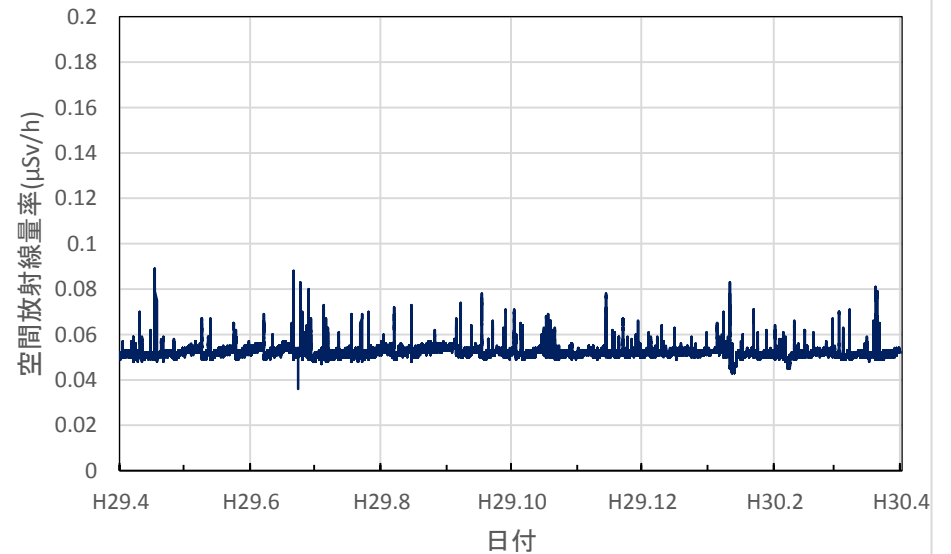

徳島県徳島市 徳島保健所の空間放射線量率(10分値使用)

徳島県鳴門市 鳴門合同庁舎の空間放射線量率(10分値使用)

徳島県美波町 南部総合県民局美波庁舎の空間放射線量率
(10分値使用)

徳島県三好市 池田総合体育館の空間放射線量率(10分値使用)

香川県高松市 県環境保健研究センターの空間放射線量率(10分値使用)

香川県さぬき市 東讃保健福祉事務所の空間放射線量率(10分値使用)

香川県丸亀市 中讃保健福祉事務所の空間放射線量率(10分値使用)

香川県観音寺市 西讃保健福祉事務所の空間放射線量率(10分値使用)

愛媛県新居浜市 総合科学博物館の空間放射線量率(10分値使用)

愛媛県今治市 県立今治東中等教育学校の空間放射線量率(10分値使用)

愛媛県八幡浜市 市立武道館の空間放射線量率(10分値使用)

愛媛県宇和島市 県南予地方局宇和島庁舎の空間放射線量率(10分値使用)

愛媛県松山市 県産業技術研究所の空間放射線量率(10分値使用)

高知県高知市 県保健衛生総合庁舎の空間放射線量率(10分値使用)