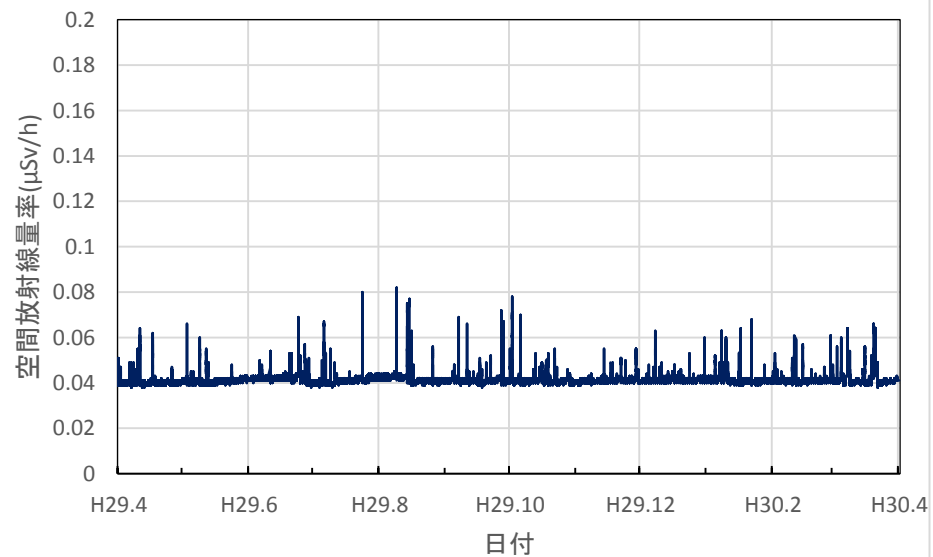

福岡県久留米市 久留米総合庁舎の空間放射線量率(10分値使用)

福岡県飯塚市 飯塚総合庁舎の空間放射線量率(10分値使用)

福岡県北九州市 八幡総合庁舎の空間放射線量率(10分値使用)

福岡県行橋市 行橋総合庁舎の空間放射線量率(10分値使用)

佐賀県佐賀市 県環境センターの空間放射線量率(10分値使用)

佐賀県唐津市 玉島小学校の空間放射線量率(10分値使用)

佐賀県鳥栖市 鳥栖総合庁舎の空間放射線量率(10分値使用)