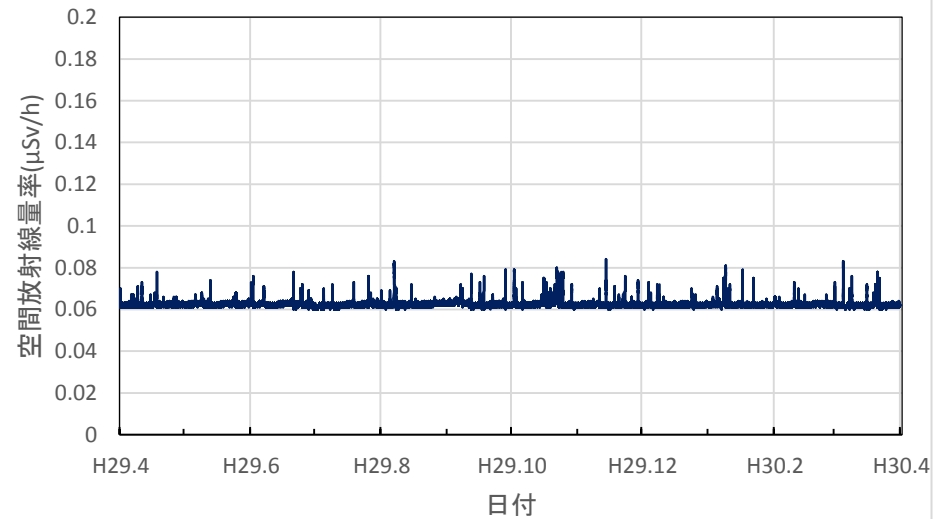

京都府宮津市 宮津総合庁舎の空間放射線量率(10分値使用)

京都府舞鶴市 中丹東保健所の空間放射線量率(10分値使用)

京都府綾部市 綾部総合庁舎の空間放射線量率(10分値使用)

京都府南丹市 南丹土木事務所美山出張所の空間放射線量率(10分値使用)

京都府南丹市 南丹保健所の空間放射線量率(10分値使用)

京都府京都市 久多測定所の空間放射線量率(10分値使用)

京都府京都市 京都府庁の空間放射線量率(10分値使用)

京都府京都市 保健環境研究所(高さ1.0m)の空間放射線量率(10分値使用)

京都府木津川市 木津総合庁舎の空間放射線量率(10分値使用)

大阪府大阪市 大阪健康安全基盤研究所の空間放射線量率(10分値使用)

大阪府茨木市 茨木保健所の空間放射線量率(10分値使用)

大阪府寝屋川市 寝屋川保健所の空間放射線量率(10分値使用)

大阪府東大阪市 環境衛生検査センターの空間放射線量率(10分値使用)

大阪府富田林市 富田林保健所の空間放射線量率(10分値使用)

大阪府泉佐野市 市立佐野中学校の空間放射線量率(10分値使用)

兵庫県神戸市 県健康生活科学研究所の空間放射線量率(10分値使用)

兵庫県尼崎市 尼崎総合庁舎の空間放射線量率(10分値使用)

兵庫県姫路市 姫路総合庁舎の空間放射線量率(10分値使用)

兵庫県豊岡市 豊岡総合庁舎の空間放射線量率(10分値使用)

兵庫県丹波市 柏原総合庁舎の空間放射線量率(10分値使用)

兵庫県洲本市 洲本総合庁舎の空間放射線量率(10分値使用)