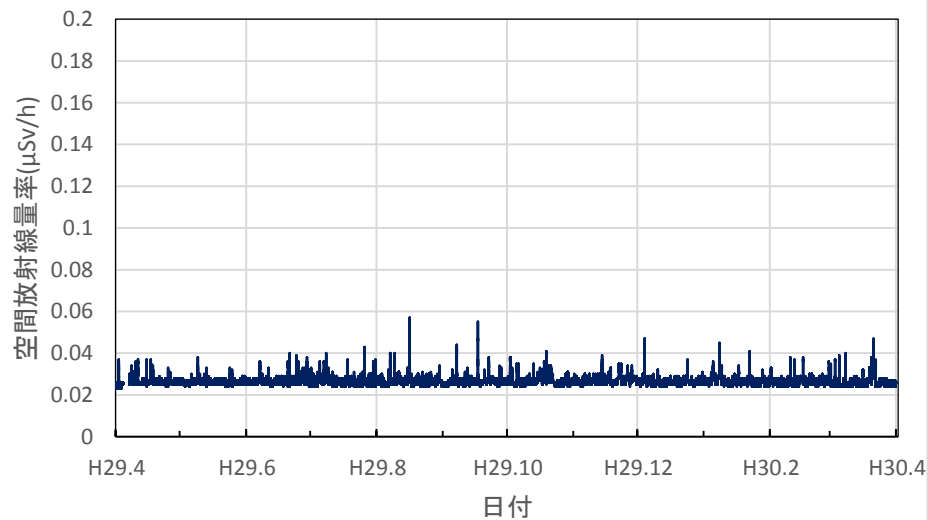

徳島県徳島市 徳島保健所の空間放射線量率(10分値使用)

徳島県鳴門市 鳴門合同庁舎の空間放射線量率(10分値使用)

徳島県美波町 南部総合県民局美波庁舎の空間放射線量率
(10分値使用)

徳島県三好市 池田総合体育館の空間放射線量率(10分値使用)

香川県高松市 県環境保健研究センターの空間放射線量率(10分値使用)

香川県さぬき市 東讃保健福祉事務所の空間放射線量率(10分値使用)

香川県丸亀市 中讃保健福祉事務所の空間放射線量率(10分値使用)

香川県観音寺市 西讃保健福祉事務所の空間放射線量率(10分値使用)

愛媛県新居浜市 総合科学博物館の空間放射線量率(10分値使用)

愛媛県今治市 県立今治東中等教育学校の空間放射線量率(10分値使用)

愛媛県八幡浜市 市立武道館の空間放射線量率(10分値使用)

愛媛県宇和島市 県南予地方局宇和島庁舎の空間放射線量率(10分値使用)

愛媛県松山市 県産業技術研究所の空間放射線量率(10分値使用)

高知県高知市 県保健衛生総合庁舎の空間放射線量率(10分値使用)