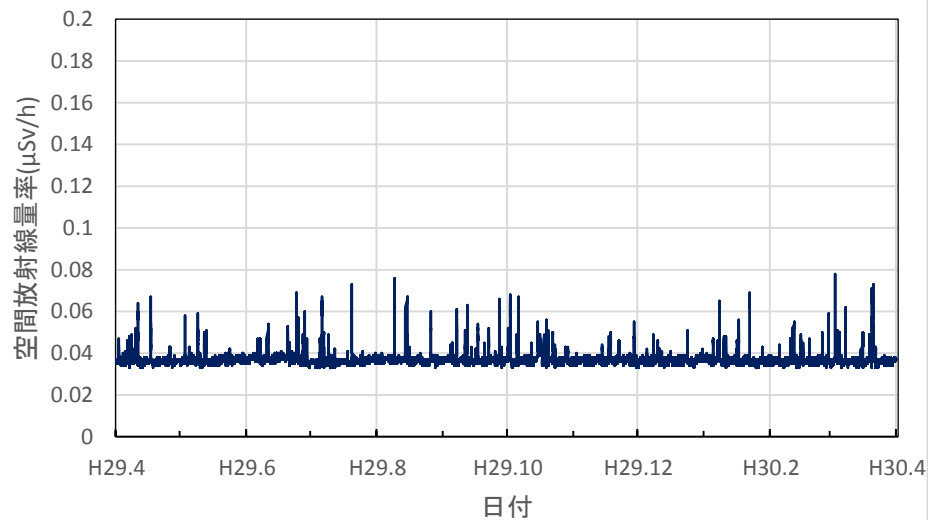

福岡県北九州市 八幡総合庁舎の空間放射線量率(10分値使用)

福岡県久留米市 久留米総合庁舎の空間放射線量率(10分値使用)