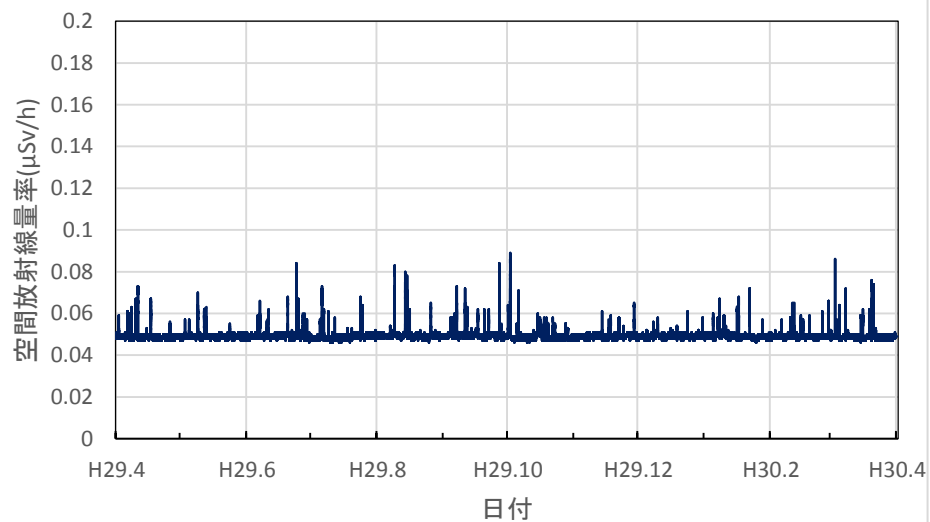

福岡県久留米市 久留米総合庁舎の空間放射線量率(10分値使用)

福岡県飯塚市 飯塚総合庁舎の空間放射線量率(10分値使用)

福岡県北九州市 八幡総合庁舎の空間放射線量率(10分値使用)

福岡県行橋市 行橋総合庁舎の空間放射線量率(10分値使用)

佐賀県佐賀市 県環境センターの空間放射線量率(10分値使用)

佐賀県唐津市 玉島小学校の空間放射線量率(10分値使用)

佐賀県鳥栖市 鳥栖総合庁舎の空間放射線量率(10分値使用)