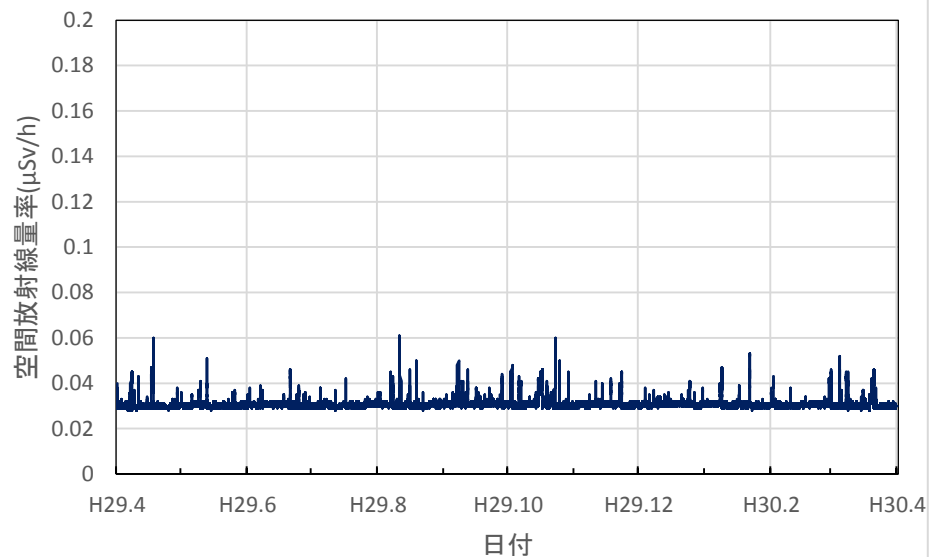

岐阜県岐阜市 防災交流センターの空間放射線量率(10分値使用)

岐阜県各務原市 保健環境研究所の空間放射線量率(10分値使用)

岐阜県大垣市 西濃総合庁舎の空間放射線量率(10分値使用)

岐阜県美濃市 中濃総合庁舎の空間放射線量率(10分値使用)

岐阜県郡上市 郡上総合庁舎の空間放射線量率(10分値使用)

岐阜県恵那市 恵那総合庁舎の空間放射線量率(10分値使用)

岐阜県下呂市 下呂総合庁舎の空間放射線量率(10分値使用)

静岡県静岡市 県環境衛生科学研究所の空間放射線量率(10分値使用)

静岡県浜松市 浜松総合庁舎の空間放射線量率(10分値使用)

静岡県磐田市 中遠総合庁舎の空間放射線量率(10分値使用)

静岡県藤枝市 藤枝総合庁舎の空間放射線量率(10分値使用)

静岡県沼津市 東部総合庁舎の空間放射線量率(10分値使用)

静岡県熱海市 熱海総合庁舎の空間放射線量率(10分値使用)

静岡県伊豆市 沼津土木事務所修善寺支所の空間放射線量率(10分値使用)