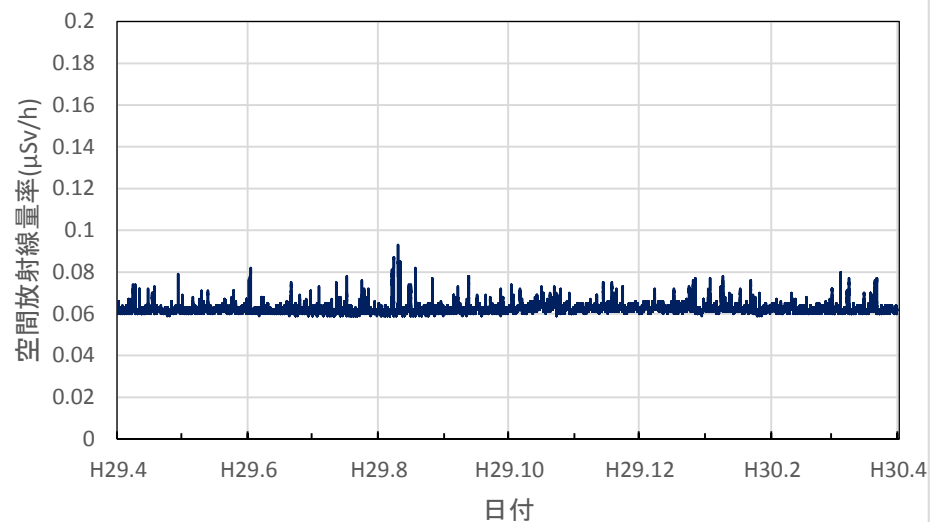

岐阜県岐阜市 防災交流センターの空間放射線量率(10分値使用)

岐阜県各務原市 保健環境研究所の空間放射線量率(10分値使用)

岐阜県大垣市 西濃総合庁舎の空間放射線量率(10分値使用)

岐阜県美濃市 中濃総合庁舎の空間放射線量率(10分値使用)

岐阜県郡上市 郡上総合庁舎の空間放射線量率(10分値使用)

岐阜県恵那市 恵那総合庁舎の空間放射線量率(10分値使用)

岐阜県下呂市 下呂総合庁舎の空間放射線量率(10分値使用)

静岡県静岡市 県環境衛生科学研究所の空間放射線量率(10分値使用)

静岡県浜松市 浜松総合庁舎の空間放射線量率(10分値使用)

静岡県磐田市 中遠総合庁舎の空間放射線量率(10分値使用)

静岡県藤枝市 藤枝総合庁舎の空間放射線量率(10分値使用)

静岡県沼津市 東部総合庁舎の空間放射線量率(10分値使用)

静岡県熱海市 熱海総合庁舎の空間放射線量率(10分値使用)

静岡県伊豆市 沼津土木事務所修善寺支所の空間放射線量率(10分値使用)