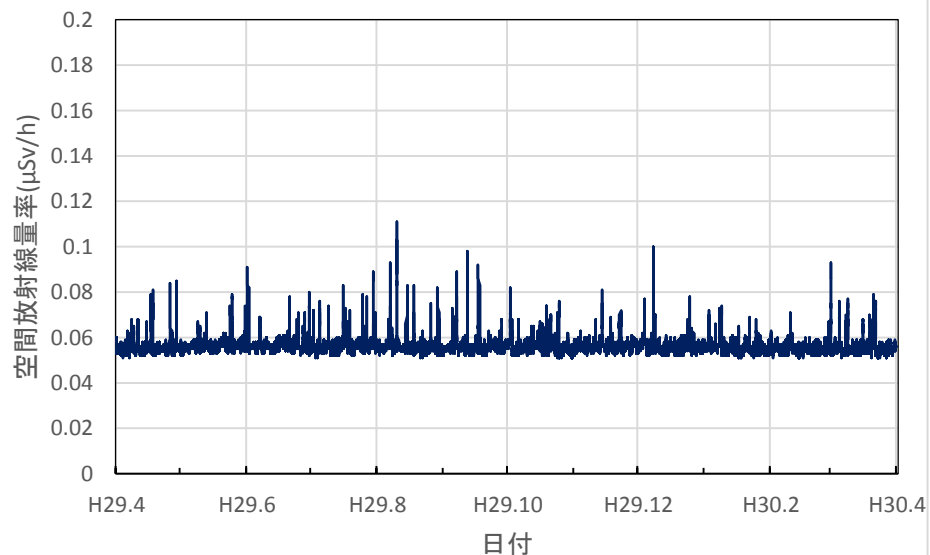

京都府宮津市 宮津総合庁舎の空間放射線量率(10分値使用)

京都府舞鶴市 中丹東保健所の空間放射線量率(10分値使用)

京都府綾部市 綾部総合庁舎の空間放射線量率(10分値使用)

京都府南丹市 南丹土木事務所美山出張所の空間放射線量率(10分値使用)

京都府南丹市 南丹保健所の空間放射線量率(10分値使用)

京都府京都市 久多測定所の空間放射線量率(10分値使用)

京都府京都市 京都府庁の空間放射線量率(10分値使用)

京都府京都市 保健環境研究所(高さ1.0m)の空間放射線量率(10分値使用)

京都府木津川市 木津総合庁舎の空間放射線量率(10分値使用)

大阪府大阪市 大阪健康安全基盤研究所の空間放射線量率(10分値使用)

大阪府茨木市 茨木保健所の空間放射線量率(10分値使用)

大阪府寝屋川市 寝屋川保健所の空間放射線量率(10分値使用)

大阪府東大阪市 環境衛生検査センターの空間放射線量率(10分値使用)

大阪府富田林市 富田林保健所の空間放射線量率(10分値使用)