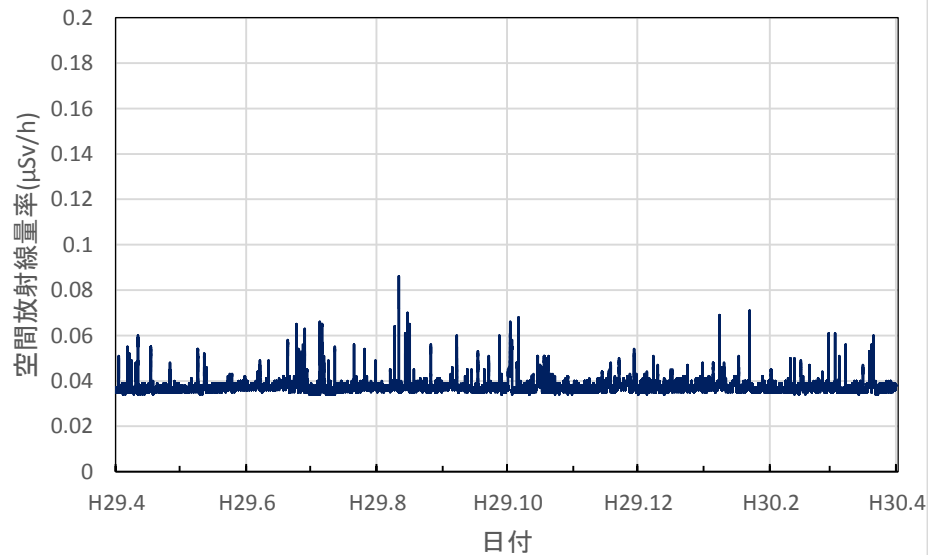

熊本県天草市 県天草保健所の空間放射線量率(10分値使用)

大分県大分市 県衛生環境研究センターの空間放射線量率(10分値使用)

大分県佐伯市 佐伯豊南高等学校の空間放射線量率(10分値使用)

大分県日田市 日田総合庁舎の空間放射線量率(10分値使用)

大分県国東市 国東高等学校の空間放射線量率(10分値使用)

大分県大分市 佐賀関小学校の空間放射線量率(10分値使用)

宮崎県宮崎市 県衛生環境研究所の空間放射線量率(10分値使用)