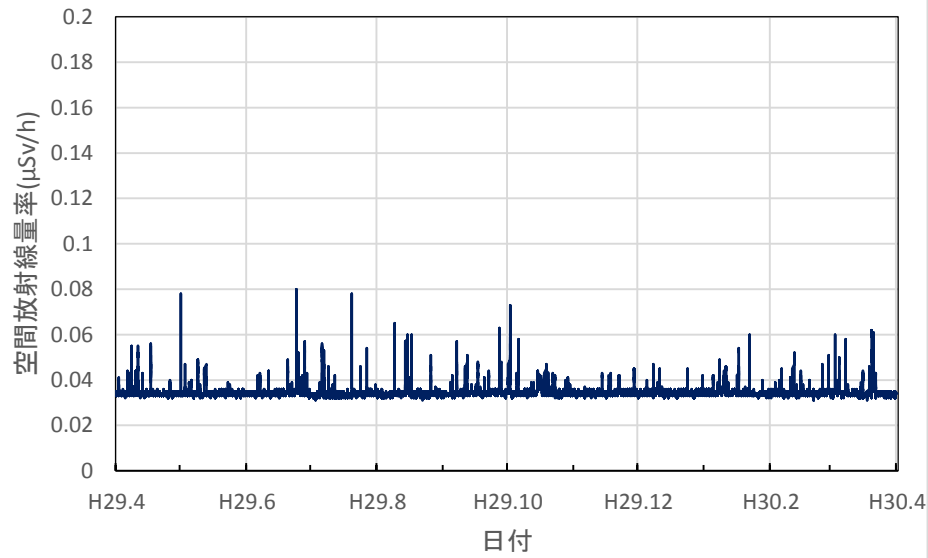

福岡県久留米市 久留米総合庁舎の空間放射線量率(10分値使用)

福岡県飯塚市 飯塚総合庁舎の空間放射線量率(10分値使用)

福岡県北九州市 八幡総合庁舎の空間放射線量率(10分値使用)

福岡県行橋市 行橋総合庁舎の空間放射線量率(10分値使用)

佐賀県佐賀市 県環境センターの空間放射線量率(10分値使用)

佐賀県唐津市 玉島小学校の空間放射線量率(10分値使用)

佐賀県鳥栖市 鳥栖総合庁舎の空間放射線量率(10分値使用)