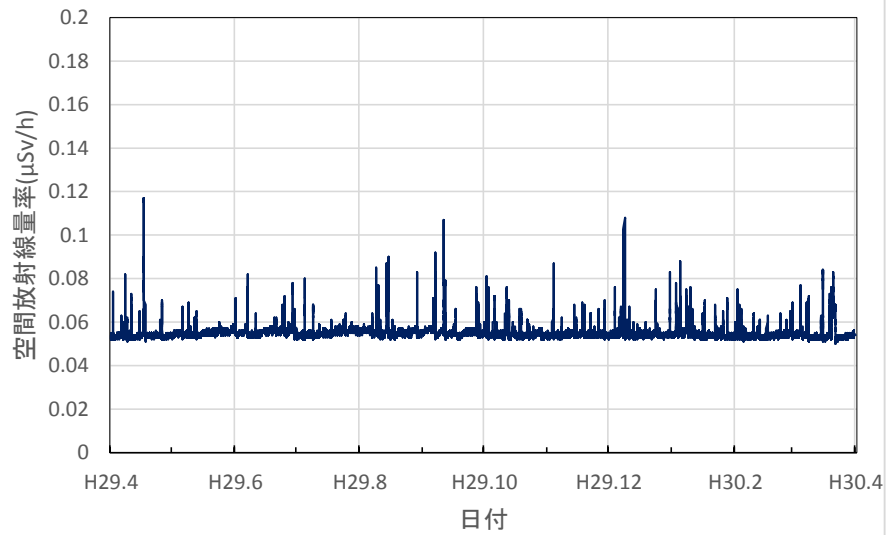

島根県邑南町 邑南町役場の空間放射線量率(10分値使用)

島根県江津市 江津市分庁舎の空間放射線量率(10分値使用)