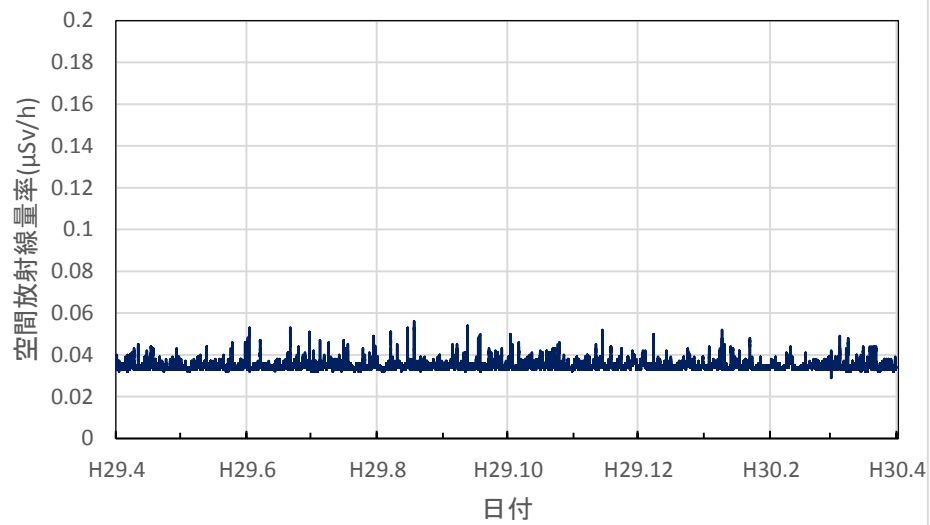

三重県伊賀市 伊賀庁舎の空間放射線量率(10分値使用)

三重県伊勢市 伊勢庁舎の空間放射線量率(10分値使用)

三重県尾鷲市 広域防災拠点施設の空間放射線量率(10分値使用)

滋賀県大津市 県衛生科学センターの空間放射線量率(10分値使用)

滋賀県草津市 県草津保健所(南部合同庁舎)の空間放射線量率(10分値使用)

滋賀県長浜市 県木之本合同庁舎の空間放射線量率(10分値使用)

滋賀県高島市 南部消防署の空間放射線量率(10分値使用)

滋賀県大津市 大津北消防署の空間放射線量率(10分値使用)

滋賀県甲賀市 県甲賀保健所(甲賀合同庁舎)の空間放射線量率(10分値使用)

滋賀県東近江市 県東近江保健所の空間放射線量率(10分値使用)

滋賀県彦根市 県彦根保健所の空間放射線量率(10分値使用)

滋賀県長浜市 県長浜保健所(湖北合同庁舎)の空間放射線量率(10分値使用)

京都府京都市 保健環境研究所(高さ16.9m)の空間放射線量率(10分値使用)