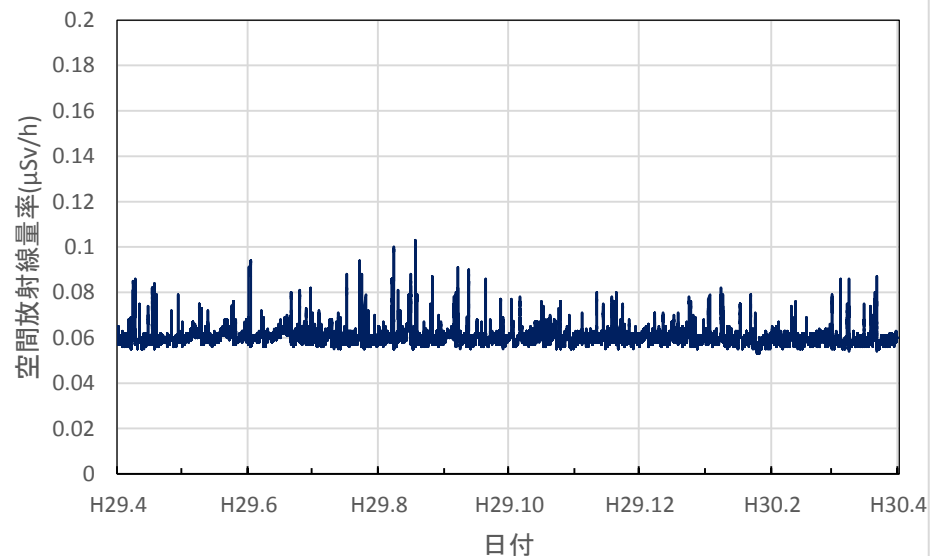

岐阜県岐阜市 防災交流センターの空間放射線量率(10分値使用)

岐阜県各務原市 保健環境研究所の空間放射線量率(10分値使用)

岐阜県大垣市 西濃総合庁舎の空間放射線量率(10分値使用)

岐阜県美濃市 中濃総合庁舎の空間放射線量率(10分値使用)

岐阜県郡上市 郡上総合庁舎の空間放射線量率(10分値使用)

岐阜県恵那市 恵那総合庁舎の空間放射線量率(10分値使用)

岐阜県下呂市 下呂総合庁舎の空間放射線量率(10分値使用)