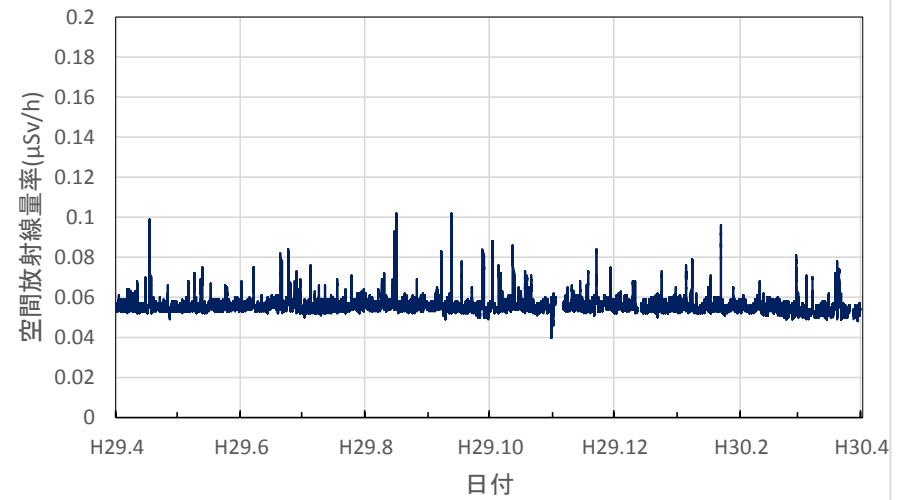

広島県尾道市 東部厚生環境事務所の空間放射線量率(10分値使用)

広島県三次市 北部厚生環境事務所の空間放射線量率(10分値使用)

山口県山口市 県環境保健センター大歳庁舎の空間放射線量率(10分値使用)

山口県岩国市 岩国健康福祉センターの空間放射線量率(10分値使用)

山口県萩市 萩総合庁舎の空間放射線量率(10分値使用)

山口県下関市 西部高等産業技術学校の空間放射線量率(10分値使用)

山口県周防大島町 農林総合技術センター柑きつ振興センター
の空間放射線量率(10分値使用)

徳島県徳島市 徳島保健所の空間放射線量率(10分値使用)

徳島県鳴門市 鳴門合同庁舎の空間放射線量率(10分値使用)

徳島県美波町 南部総合県民局美波庁舎の空間放射線量率
(10分値使用)

徳島県三好市 池田総合体育館の空間放射線量率(10分値使用)

香川県高松市 県環境保健研究センターの空間放射線量率(10分値使用)

香川県さぬき市 東讃保健福祉事務所の空間放射線量率(10分値使用)

香川県丸亀市 中讃保健福祉事務所の空間放射線量率(10分値使用)