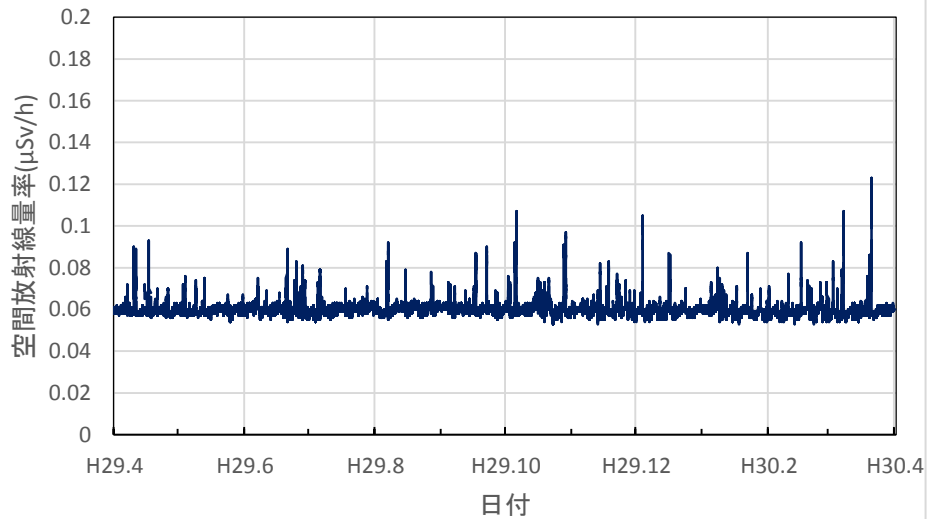

高知県安芸市 安芸広域公園里のゾーンの空間放射線量率(10分値使用)

高知県本山町 中央東土木事務所本山事務所の空間放射線量率(10分値使用)

高知県佐川町 中央西福祉保健所の空間放射線量率(10分値使用)

高知県四万十市 中村高等技術学校の空間放射線量率(10分値使用)

福岡県太宰府市 県保健環境研究所の空間放射線量率(10分値使用)

福岡県福岡市 福岡県庁の空間放射線量率(10分値使用)

福岡県糸島市 糸島総合庁舎の空間放射線量率(10分値使用)