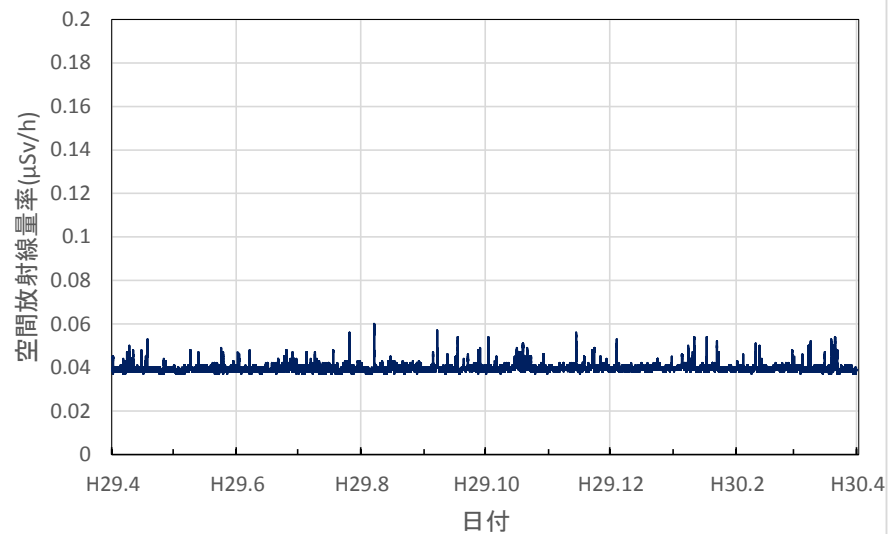

広島県尾道市 東部厚生環境事務所の空間放射線量率(10分値使用)

広島県三次市 北部厚生環境事務所の空間放射線量率(10分値使用)

山口県山口市 県環境保健センター大歳庁舎の空間放射線量率(10分値使用)

山口県岩国市 岩国健康福祉センターの空間放射線量率(10分値使用)

山口県萩市 萩総合庁舎の空間放射線量率(10分値使用)

山口県下関市 西部高等産業技術学校の空間放射線量率(10分値使用)

山口県周防大島町 農林総合技術センター柑きつ振興センター
の空間放射線量率(10分値使用)

徳島県徳島市 徳島保健所の空間放射線量率(10分値使用)

徳島県鳴門市 鳴門合同庁舎の空間放射線量率(10分値使用)

徳島県美波町 南部総合県民局美波庁舎の空間放射線量率
(10分値使用)

徳島県三好市 池田総合体育館の空間放射線量率(10分値使用)

香川県高松市 県環境保健研究センターの空間放射線量率(10分値使用)

香川県さぬき市 東讃保健福祉事務所の空間放射線量率(10分値使用)

香川県丸亀市 中讃保健福祉事務所の空間放射線量率(10分値使用)