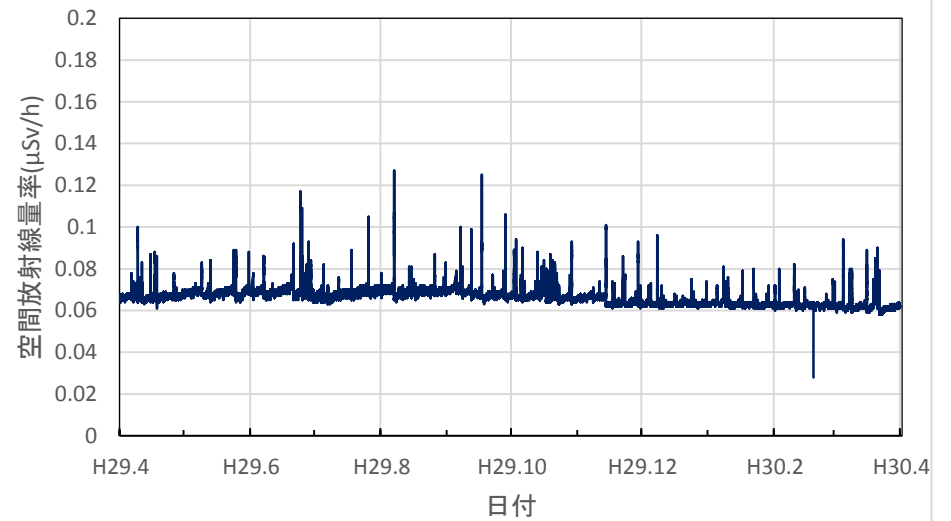

愛媛県新居浜市 総合科学博物館の空間放射線量率(10分値使用)