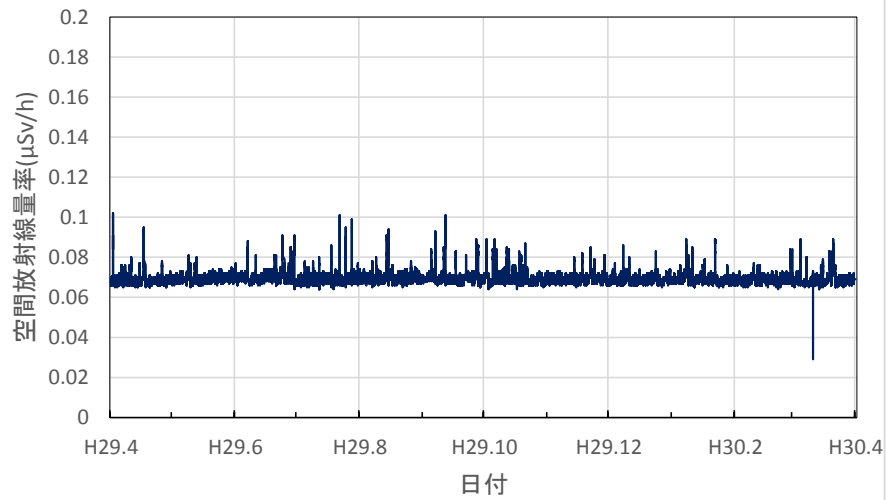

岡山県新見市 備中県民局新見地域事務所の空間放射線量率
(10分値使用)

岡山県津山市 県食肉衛生検査所の空間放射線量率(10分値
使用)

岡山県和気町 備前県民局東備地域事務所の空間放射線量率
(10分値使用)

広島県広島市 県健康福祉センターの空間放射線量率(10分値
使用)

広島県廿日市市 西部厚生環境事務所の空間放射線量率(10分値使用)

広島県東広島市 西部東厚生環境事務所の空間放射線量率(10分値使用)