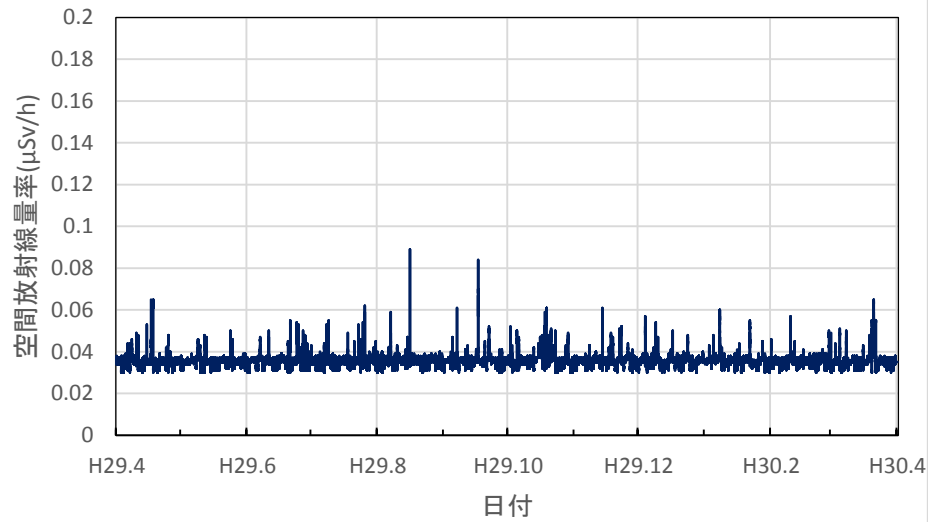

高知県本山町 中央東土木事務所本山事務所の空間放射線量率(10分値使用)