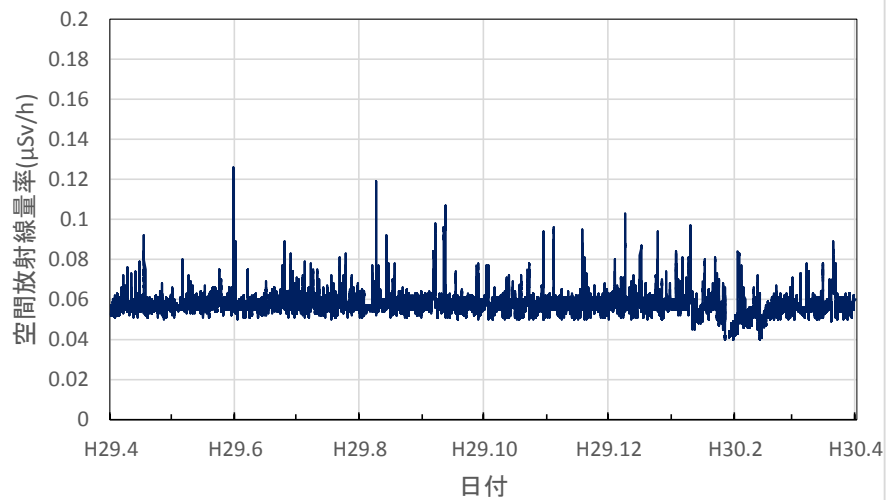

和歌山県新宮市 東牟婁総合庁舎の空間放射線量率(10分値使用)

鳥取県湯梨浜町 県衛生環境研究所の空間放射線量率(10分値使用)

鳥取県琴浦町 きらりタウン赤碕の空間放射線量率(10分値使用)

鳥取県南部町 南部町法勝寺庁舎の空間放射線量率(10分値使用)

鳥取県日野町 日野振興センターの空間放射線量率(10分値使用)

鳥取県大山町 大山町役場大山支所の空間放射線量率(10分値使用)

鳥取県鳥取市 鳥取県庁の空間放射線量率(10分値使用)