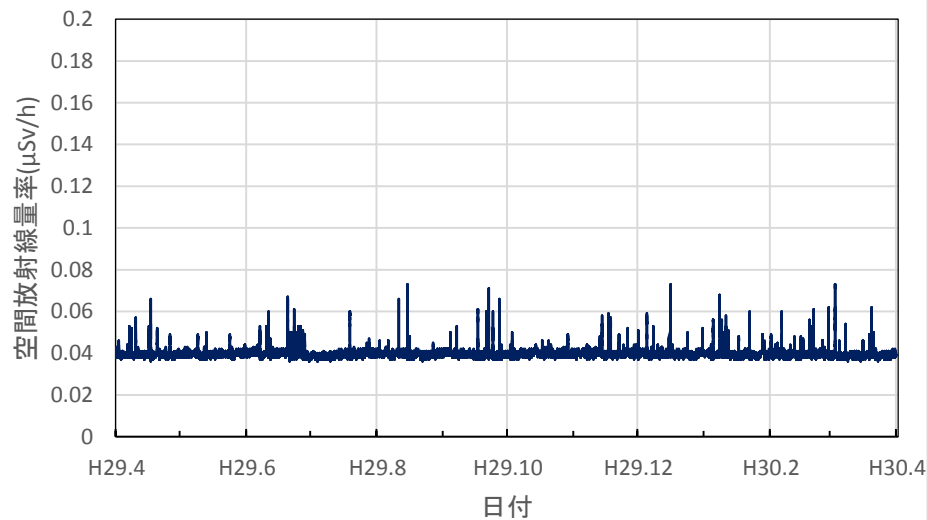

宮崎県延岡市 延岡保健所の空間放射線量率(10分値使用)

宮崎県小林市 小林保健所の空間放射線量率(10分値使用)

宮崎県都城市 都城保健所の空間放射線量率(10分値使用)

鹿児島県鹿児島市 県環境保健センターの空間放射線量率(10分値使用)

鹿児島県南さつま市 南薩地域振興局の空間放射線量率(10分値使用)

鹿児島県霧島市 始良・伊佐地域振興局霧島庁舎の空間放射線量率(10分値使用)

鹿児島県鹿屋市 大隅地域振興局の空間放射線量率(10分値使用)