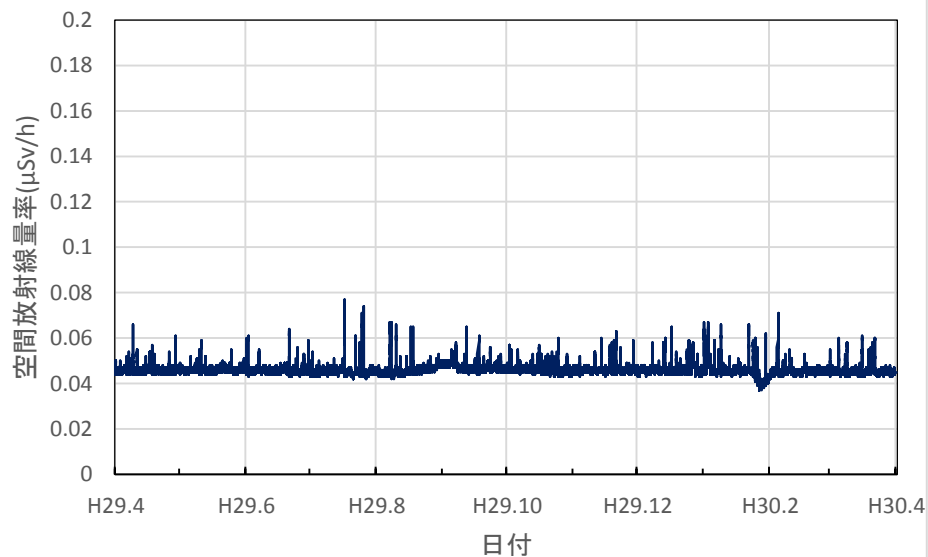

滋賀県大津市 大津北消防署の空間放射線量率(10分値使用)

滋賀県甲賀市 県甲賀保健所(甲賀合同庁舎)の空間放射線量率(10分値使用)

滋賀県東近江市 県東近江保健所の空間放射線量率(10分値使用)

滋賀県彦根市 県彦根保健所の空間放射線量率(10分値使用)

滋賀県長浜市 県長浜保健所(湖北合同庁舎)の空間放射線量率(10分値使用)

京都府京都市 保健環境研究所(高さ16.9m)の空間放射線量率(10分値使用)

京都府宮津市 宮津総合庁舎の空間放射線量率(10分値使用)

京都府舞鶴市 中丹東保健所の空間放射線量率(10分値使用)

京都府綾部市 綾部総合庁舎の空間放射線量率(10分値使用)

京都府南丹市 南丹土木事務所美山出張所の空間放射線量率(10分値使用)

京都府南丹市 南丹保健所の空間放射線量率(10分値使用)

京都府京都市 久多測定所の空間放射線量率(10分値使用)

京都府京都市 京都府庁の空間放射線量率(10分値使用)