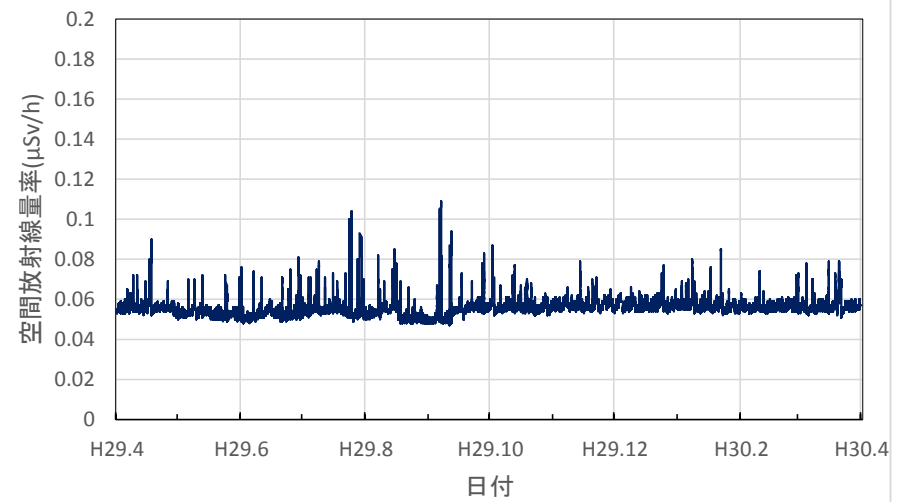

和歌山県新宮市 東牟婁総合庁舎の空間放射線量率(10分値使用)

鳥取県湯梨浜町 県衛生環境研究所の空間放射線量率(10分値使用)

鳥取県琴浦町 きらりタウン赤碕の空間放射線量率(10分値使用)

鳥取県南部町 南部町法勝寺庁舎の空間放射線量率(10分値使用)

鳥取県日野町 日野振興センターの空間放射線量率(10分値使用)

鳥取県大山町 大山町役場大山支所の空間放射線量率(10分値使用)

鳥取県鳥取市 鳥取県庁の空間放射線量率(10分値使用)

島根県大田市 大田高校の空間放射線量率(10分値使用)

島根県江津市 江津市分庁舎の空間放射線量率(10分値使用)

島根県浜田市 浜田合同庁舎の空間放射線量率(10分値使用)

島根県邑南町 邑南町役場の空間放射線量率(10分値使用)

島根県奥出雲町 県仁多土木事業所の空間放射線量率(10分値使用)

岡山県岡山市 県環境保健センターの空間放射線量率(10分値使用)

岡山県笠岡市 笠岡小学校の空間放射線量率(10分値使用)

岡山県新見市 備中県民局新見地域事務所の空間放射線量率
(10分値使用)

岡山県津山市 県食肉衛生検査所の空間放射線量率(10分値
使用)

岡山県和気町 備前県民局東備地域事務所の空間放射線量率
(10分値使用)

広島県広島市 県健康福祉センターの空間放射線量率(10分値
使用)

広島県廿日市市 西部厚生環境事務所の空間放射線量率(10分値使用)

広島県東広島市 西部東厚生環境事務所の空間放射線量率(10分値使用)