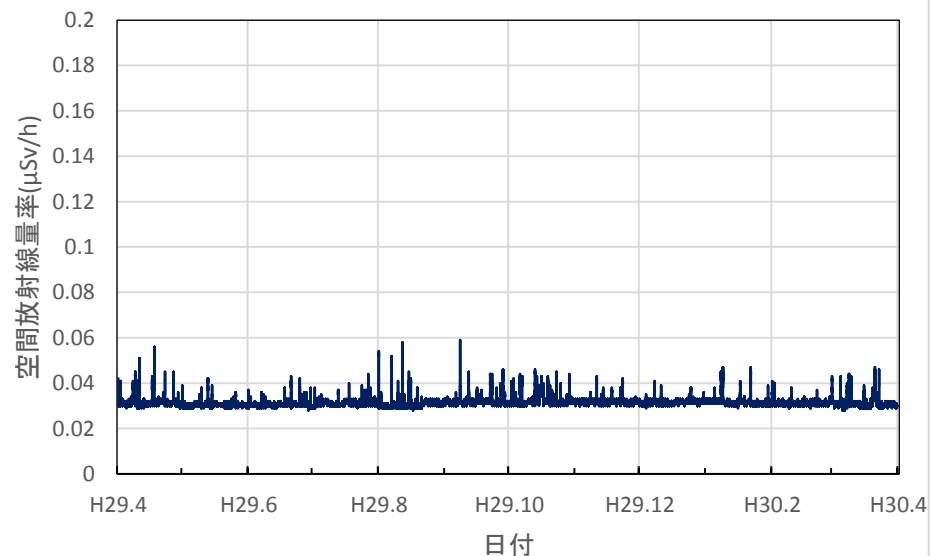

静岡県静岡市 県環境衛生科学研究所の空間放射線量率(10分値使用)

静岡県浜松市 浜松総合庁舎の空間放射線量率(10分値使用)

静岡県磐田市 中遠総合庁舎の空間放射線量率(10分値使用)

静岡県藤枝市 藤枝総合庁舎の空間放射線量率(10分値使用)

静岡県沼津市 東部総合庁舎の空間放射線量率(10分値使用)

静岡県熱海市 熱海総合庁舎の空間放射線量率(10分値使用)

静岡県伊豆市 沼津土木事務所修善寺支所の空間放射線量率(10分値使用)

静岡県下田市 下田総合庁舎の空間放射線量率(10分値使用)

愛知県名古屋市 環境調査センターの空間放射線量率(10分値使用)

愛知県豊橋市 環境調査センター東三河支所の空間放射線量率(10分値使用)

愛知県岡崎市 西三河県民事務所の空間放射線量率(10分値使用)

愛知県一宮市 木曾川消防署大気測定局の空間放射線量率(10分値使用)

愛知県設楽町 新城設楽建設事務所設楽支所の空間放射線量率(10分値使用)

三重県四日市市 県保健環境研究所の空間放射線量率(10分値使用)