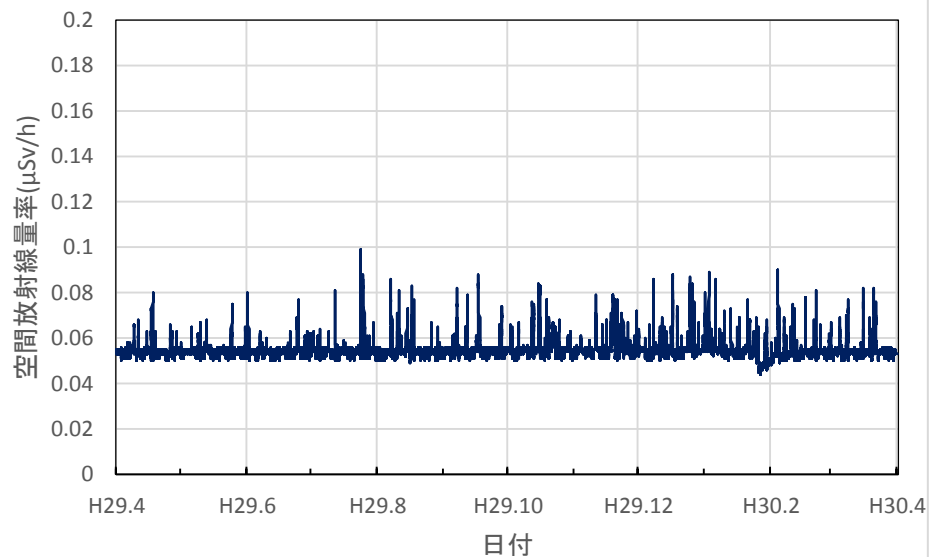

滋賀県大津市 大津北消防署の空間放射線量率(10分値使用)

滋賀県甲賀市 県甲賀保健所(甲賀合同庁舎)の空間放射線量率(10分値使用)

滋賀県東近江市 県東近江保健所の空間放射線量率(10分値使用)

滋賀県彦根市 県彦根保健所の空間放射線量率(10分値使用)

滋賀県長浜市 県長浜保健所(湖北合同庁舎)の空間放射線量率(10分値使用)

京都府京都市 保健環境研究所(高さ16.9m)の空間放射線量率(10分値使用)

京都府宮津市 宮津総合庁舎の空間放射線量率(10分値使用)

京都府舞鶴市 中丹東保健所の空間放射線量率(10分値使用)

京都府綾部市 綾部総合庁舎の空間放射線量率(10分値使用)

京都府南丹市 南丹土木事務所美山出張所の空間放射線量率(10分値使用)

京都府南丹市 南丹保健所の空間放射線量率(10分値使用)

京都府京都市 久多測定所の空間放射線量率(10分値使用)

京都府京都市 京都府庁の空間放射線量率(10分値使用)