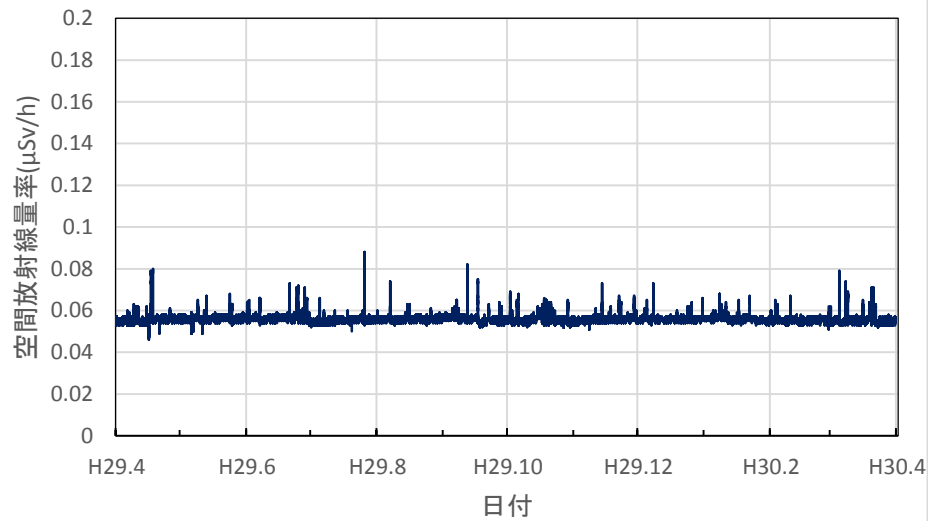

香川県観音寺市 西讃保健福祉事務所の空間放射線量率(10分値使用)