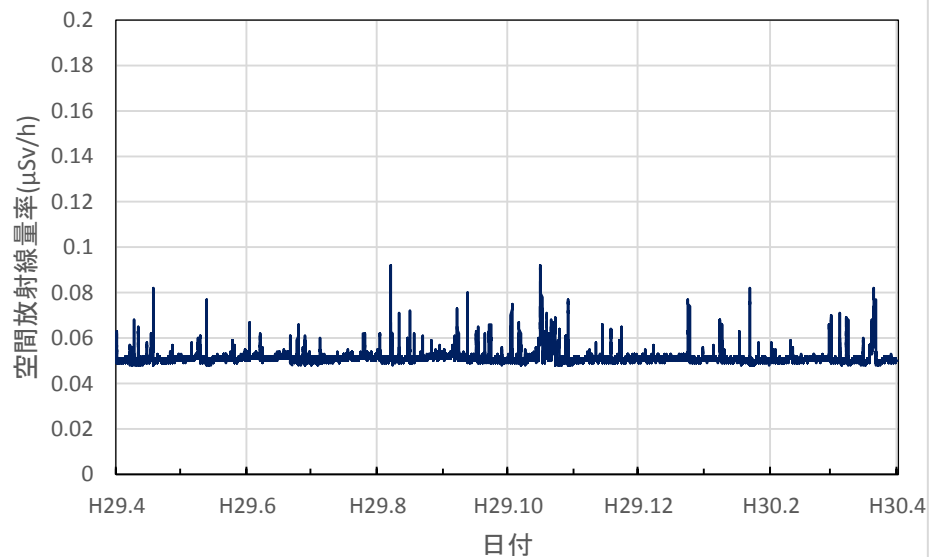

静岡県下田市 下田総合庁舎の空間放射線量率(10分値使用)

愛知県名古屋市 環境調査センターの空間放射線量率(10分値使用)

愛知県豊橋市 環境調査センター東三河支所の空間放射線量率(10分値使用)

愛知県岡崎市 西三河県民事務所の空間放射線量率(10分値使用)

愛知県一宮市 木曾川消防署大気測定局の空間放射線量率(10分値使用)

愛知県設楽町 新城設楽建設事務所設楽支所の空間放射線量率(10分値使用)

三重県四日市市 県保健環境研究所の空間放射線量率(10分値使用)

三重県伊賀市 伊賀庁舎の空間放射線量率(10分値使用)

三重県伊勢市 伊勢庁舎の空間放射線量率(10分値使用)

三重県尾鷲市 広域防災拠点施設の空間放射線量率(10分値使用)

滋賀県大津市 県衛生科学センターの空間放射線量率(10分値使用)

滋賀県草津市 県草津保健所(南部合同庁舎)の空間放射線量率(10分値使用)

滋賀県長浜市 県木之本合同庁舎の空間放射線量率(10分値使用)

滋賀県高島市 南部消防署の空間放射線量率(10分値使用)