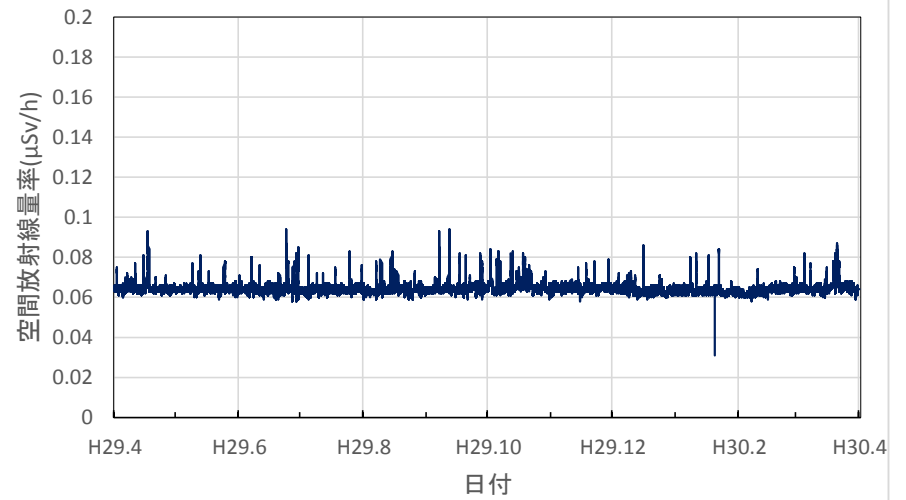

岡山県新見市 備中県民局新見地域事務所の空間放射線量率
(10分値使用)

岡山県津山市 県食肉衛生検査所の空間放射線量率(10分値
使用)

岡山県和気町 備前県民局東備地域事務所の空間放射線量率
(10分値使用)

広島県広島市 県健康福祉センターの空間放射線量率(10分値
使用)

広島県廿日市市 西部厚生環境事務所の空間放射線量率(10分値使用)

広島県東広島市 西部東厚生環境事務所の空間放射線量率(10分値使用)