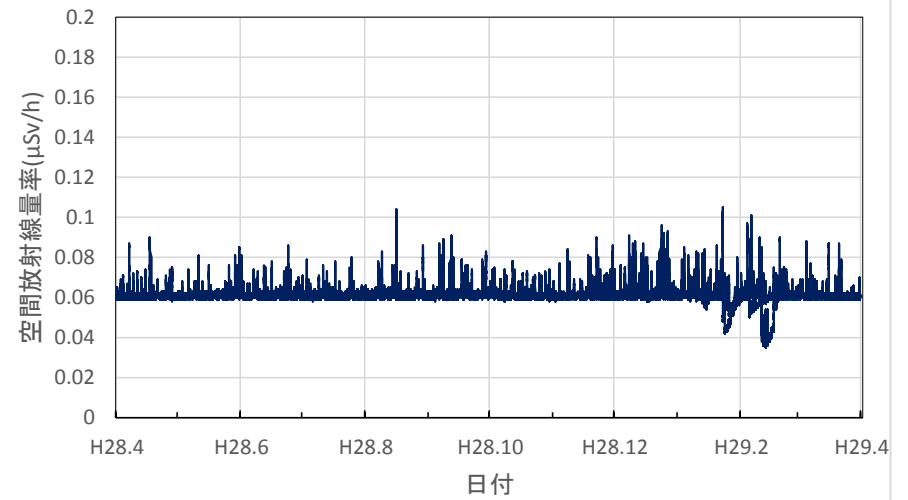

大阪府泉佐野市 市立佐野中学校の空間放射線量率(10分値使用)

兵庫県神戸市 県健康生活科学研究所の空間放射線量率(10分値使用)

兵庫県尼崎市 尼崎総合庁舎の空間放射線量率(10分値使用)

兵庫県姫路市 姫路総合庁舎の空間放射線量率(10分値使用)

兵庫県豊岡市 豊岡総合庁舎の空間放射線量率(10分値使用)

兵庫県丹波市 柏原総合庁舎の空間放射線量率(10分値使用)

兵庫県洲本市 洲本総合庁舎の空間放射線量率(10分値使用)

奈良県大和高田市 県高田土木事務所の空間放射線量率(10分値使用)

奈良県宇陀市 県宇陀川浄化センターの空間放射線量率(10分値使用)

奈良県下市町 県吉野保健所の空間放射線量率(10分値使用)

奈良県奈良市 奈良土木事務所の空間放射線量率(10分値使用)

和歌山県和歌山市 県環境衛生研究センターの空間放射線量率(10分値使用)

和歌山県橋本市 伊都総合庁舎の空間放射線量率(10分値使用)

和歌山県田辺市 西牟婁総合庁舎の空間放射線量率(10分値使用)

和歌山県新宮市 東牟婁総合庁舎の空間放射線量率(10分値使用)

鳥取県湯梨浜町 県衛生環境研究所の空間放射線量率(10分値使用)

鳥取県琴浦町 きらりタウン赤碕の空間放射線量率(10分値使用)

鳥取県南部町 南部町法勝寺庁舎の空間放射線量率(10分値使用)

鳥取県日野町 日野振興センターの空間放射線量率(10分値使用)

鳥取県大山町 大山町役場大山支所の空間放射線量率(10分値使用)

鳥取県鳥取市 鳥取県庁の空間放射線量率(10分値使用)