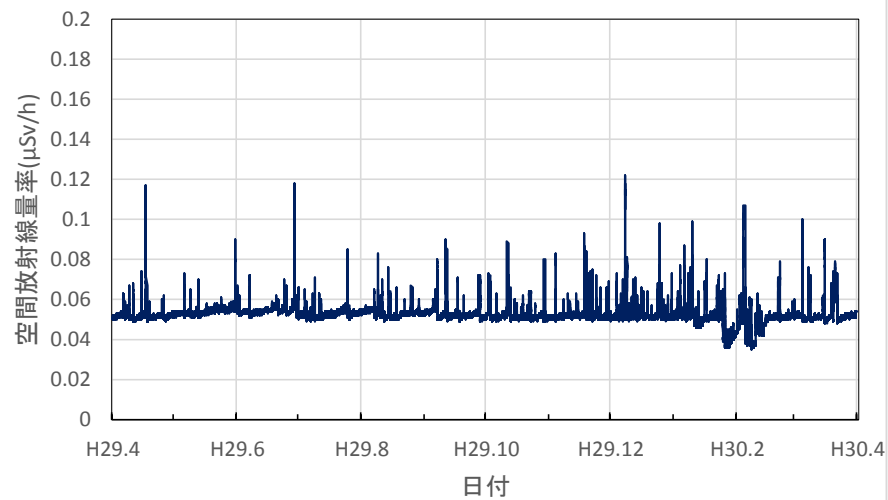

和歌山県新宮市 東牟婁総合庁舎の空間放射線量率(10分値使用)

鳥取県湯梨浜町 県衛生環境研究所の空間放射線量率(10分値使用)

鳥取県琴浦町 きらりタウン赤碕の空間放射線量率(10分値使用)

鳥取県南部町 南部町法勝寺庁舎の空間放射線量率(10分値使用)

鳥取県日野町 日野振興センターの空間放射線量率(10分値使用)

鳥取県大山町 大山町役場大山支所の空間放射線量率(10分値使用)

鳥取県鳥取市 鳥取県庁の空間放射線量率(10分値使用)