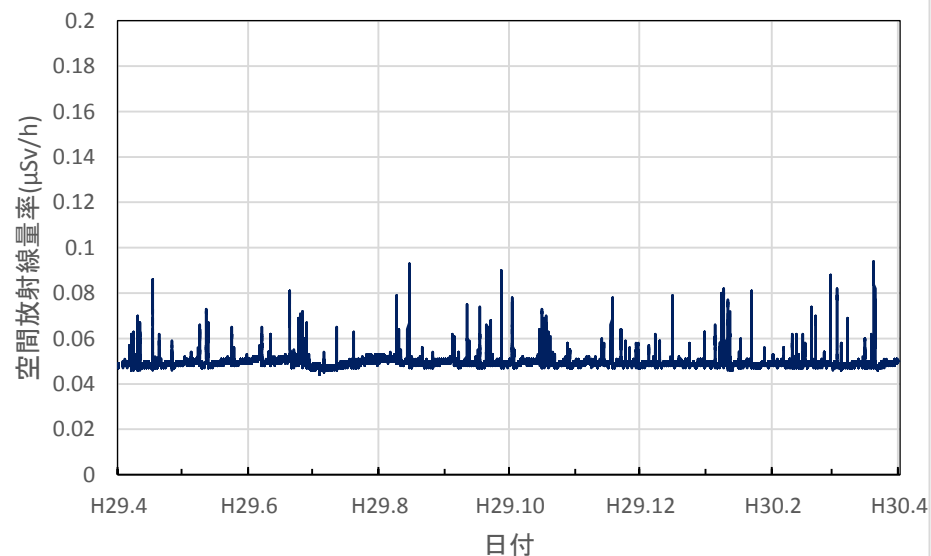

大分県佐伯市 佐伯豊南高等学校の空間放射線量率(10分値使用)

熊本県天草市 県天草保健所の空間放射線量率(10分値使用)