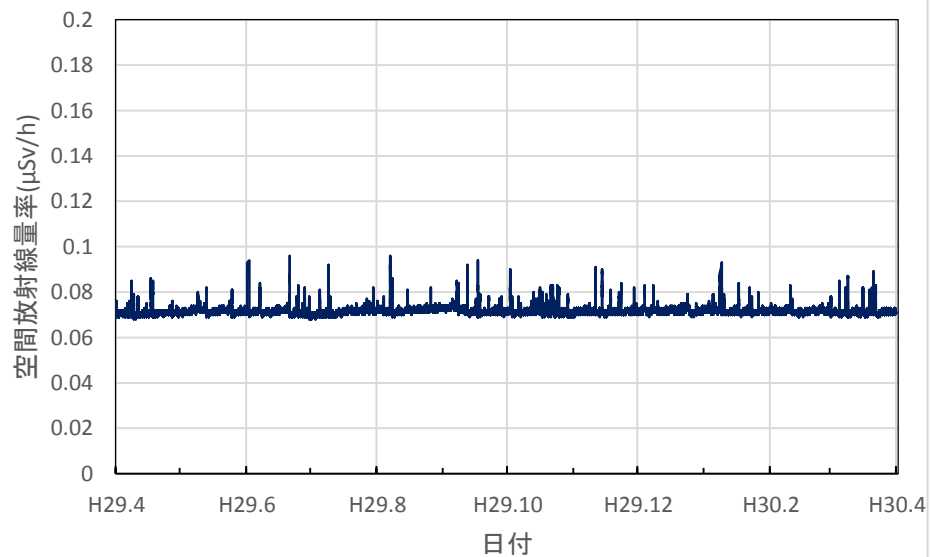

京都府京都市 保健環境研究所(高さ1.0m)の空間放射線量率(10分値使用)

京都府木津川市 木津総合庁舎の空間放射線量率(10分値使用)

大阪府大阪市 大阪健康安全基盤研究所の空間放射線量率(10分値使用)

大阪府茨木市 茨木保健所の空間放射線量率(10分値使用)

大阪府寝屋川市 寝屋川保健所の空間放射線量率(10分値使用)

大阪府東大阪市 環境衛生検査センターの空間放射線量率(10分値使用)

大阪府富田林市 富田林保健所の空間放射線量率(10分値使用)

大阪府泉佐野市 市立佐野中学校の空間放射線量率(10分値使用)

兵庫県神戸市 県健康生活科学研究所の空間放射線量率(10分値使用)

兵庫県尼崎市 尼崎総合庁舎の空間放射線量率(10分値使用)

兵庫県姫路市 姫路総合庁舎の空間放射線量率(10分値使用)

兵庫県豊岡市 豊岡総合庁舎の空間放射線量率(10分値使用)

兵庫県丹波市 柏原総合庁舎の空間放射線量率(10分値使用)

兵庫県洲本市 洲本総合庁舎の空間放射線量率(10分値使用)