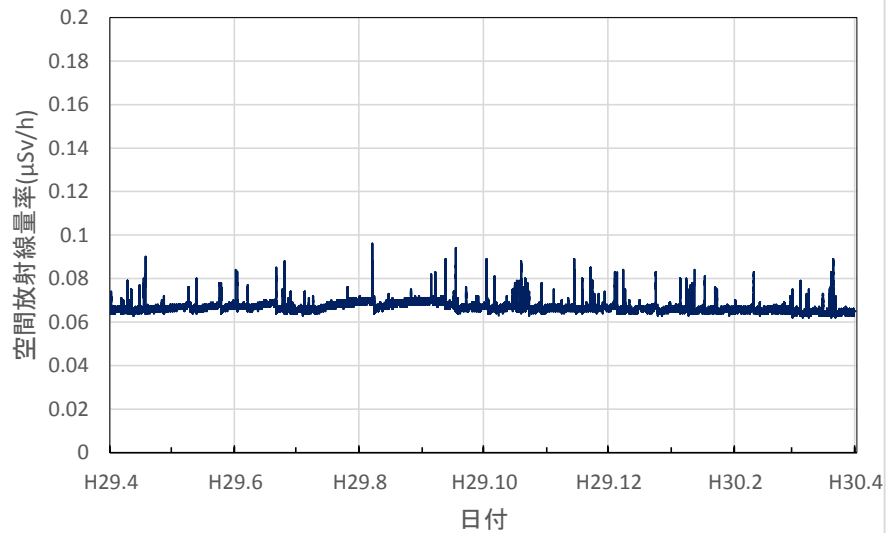

京都府京都市 保健環境研究所(高さ1.0m)の空間放射線量率(10分値使用)

京都府木津川市 木津総合庁舎の空間放射線量率(10分値使用)

大阪府大阪市 大阪健康安全基盤研究所の空間放射線量率(10分値使用)

大阪府茨木市 茨木保健所の空間放射線量率(10分値使用)

大阪府寝屋川市 寝屋川保健所の空間放射線量率(10分値使用)

大阪府東大阪市 環境衛生検査センターの空間放射線量率(10分値使用)

大阪府富田林市 富田林保健所の空間放射線量率(10分値使用)

大阪府泉佐野市 市立佐野中学校の空間放射線量率(10分値使用)

兵庫県神戸市 県健康生活科学研究所の空間放射線量率(10分値使用)

兵庫県尼崎市 尼崎総合庁舎の空間放射線量率(10分値使用)

兵庫県姫路市 姫路総合庁舎の空間放射線量率(10分値使用)

兵庫県豊岡市 豊岡総合庁舎の空間放射線量率(10分値使用)

兵庫県丹波市 柏原総合庁舎の空間放射線量率(10分値使用)

兵庫県洲本市 洲本総合庁舎の空間放射線量率(10分値使用)