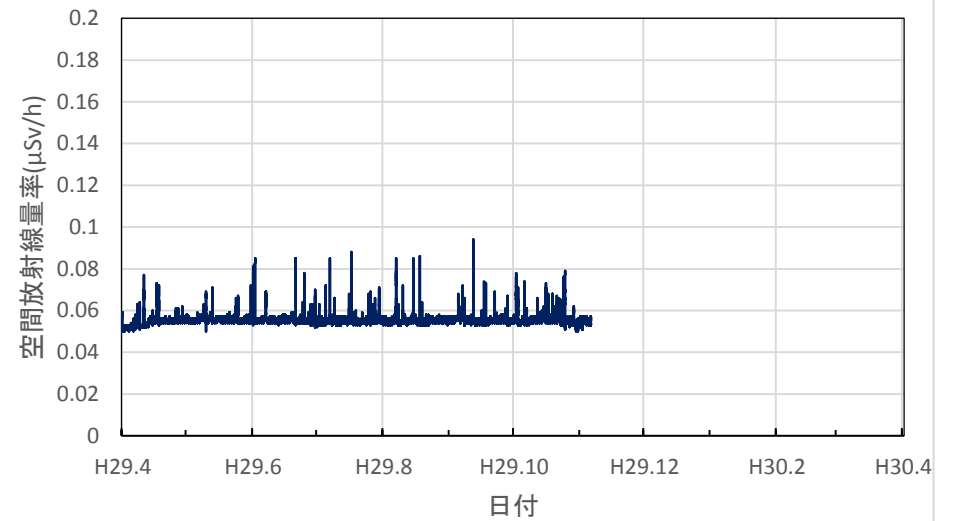

滋賀県大津市 大津北消防署の空間放射線量率(10分値使用)

滋賀県甲賀市 県甲賀保健所(甲賀合同庁舎)の空間放射線量率(10分値使用)

滋賀県東近江市 県東近江保健所の空間放射線量率(10分値使用)

滋賀県彦根市 県彦根保健所の空間放射線量率(10分値使用)

滋賀県長浜市 県長浜保健所(湖北合同庁舎)の空間放射線量率(10分値使用)

京都府京都市 保健環境研究所(高さ16.9m)の空間放射線量率(10分値使用)

京都府宮津市 宮津総合庁舎の空間放射線量率(10分値使用)

京都府舞鶴市 中丹東保健所の空間放射線量率(10分値使用)

京都府綾部市 綾部総合庁舎の空間放射線量率(10分値使用)

京都府南丹市 南丹土木事務所美山出張所の空間放射線量率(10分値使用)

京都府南丹市 南丹保健所の空間放射線量率(10分値使用)

京都府京都市 久多測定所の空間放射線量率(10分値使用)

京都府京都市 京都府庁の空間放射線量率(10分値使用)

京都府京都市 保健環境研究所(高さ1.0m)の空間放射線量率(10分値使用)

京都府木津川市 木津総合庁舎の空間放射線量率(10分値使用)

大阪府大阪市 大阪健康安全基盤研究所の空間放射線量率(10分値使用)

大阪府茨木市 茨木保健所の空間放射線量率(10分値使用)

大阪府寝屋川市 寝屋川保健所の空間放射線量率(10分値使用)

大阪府東大阪市 環境衛生検査センターの空間放射線量率(10分値使用)

大阪府富田林市 富田林保健所の空間放射線量率(10分値使用)