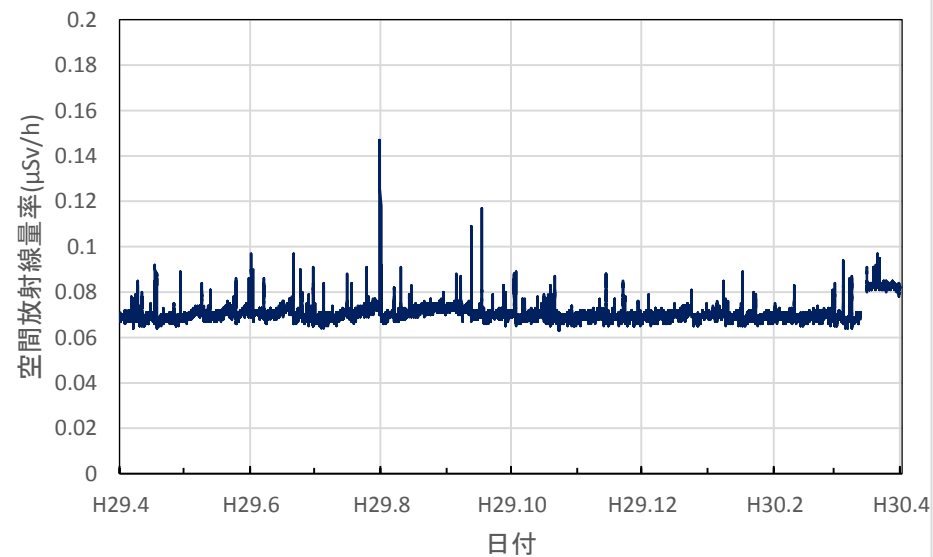

京都府京都市 保健環境研究所(高さ1.0m)の空間放射線量率(10分値使用)

京都府木津川市 木津総合庁舎の空間放射線量率(10分値使用)

大阪府大阪市 大阪健康安全基盤研究所の空間放射線量率(10分値使用)

大阪府茨木市 茨木保健所の空間放射線量率(10分値使用)

大阪府寝屋川市 寝屋川保健所の空間放射線量率(10分値使用)

大阪府東大阪市 環境衛生検査センターの空間放射線量率(10分値使用)

大阪府富田林市 富田林保健所の空間放射線量率(10分値使用)

大阪府泉佐野市 市立佐野中学校の空間放射線量率(10分値使用)

兵庫県神戸市 県健康生活科学研究所の空間放射線量率(10分値使用)

兵庫県尼崎市 尼崎総合庁舎の空間放射線量率(10分値使用)

兵庫県姫路市 姫路総合庁舎の空間放射線量率(10分値使用)

兵庫県豊岡市 豊岡総合庁舎の空間放射線量率(10分値使用)

兵庫県丹波市 柏原総合庁舎の空間放射線量率(10分値使用)

兵庫県洲本市 洲本総合庁舎の空間放射線量率(10分値使用)