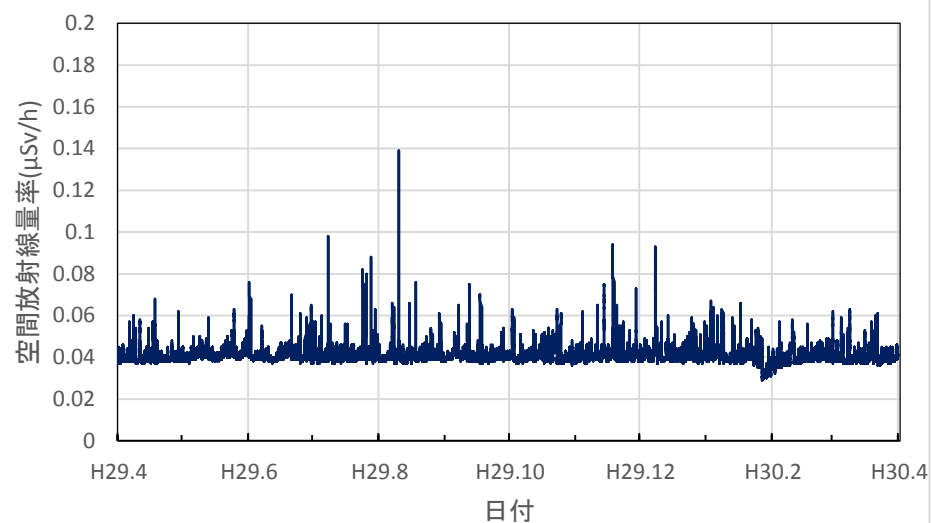

京都府宮津市 宮津総合庁舎の空間放射線量率(10分値使用)

京都府舞鶴市 中丹東保健所の空間放射線量率(10分値使用)

京都府綾部市 綾部総合庁舎の空間放射線量率(10分値使用)

京都府南丹市 南丹土木事務所美山出張所の空間放射線量率(10分値使用)

京都府南丹市 南丹保健所の空間放射線量率(10分値使用)

京都府京都市 久多測定所の空間放射線量率(10分値使用)

京都府京都市 京都府庁の空間放射線量率(10分値使用)

京都府京都市 保健環境研究所(高さ1.0m)の空間放射線量率(10分値使用)

京都府木津川市 木津総合庁舎の空間放射線量率(10分値使用)

大阪府大阪市 大阪健康安全基盤研究所の空間放射線量率(10分値使用)

大阪府茨木市 茨木保健所の空間放射線量率(10分値使用)

大阪府寝屋川市 寝屋川保健所の空間放射線量率(10分値使用)

大阪府東大阪市 環境衛生検査センターの空間放射線量率(10分値使用)

大阪府富田林市 富田林保健所の空間放射線量率(10分値使用)