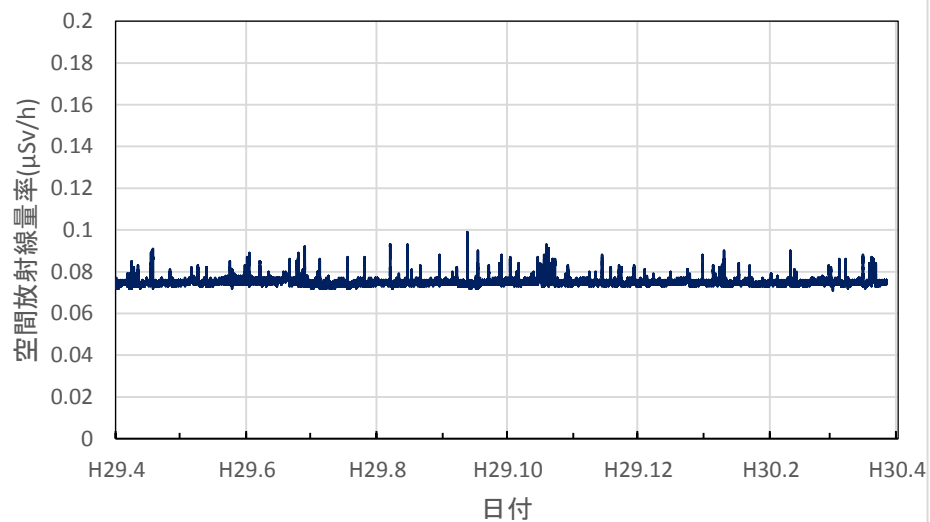

徳島県徳島市 徳島保健所の空間放射線量率(10分値使用)

徳島県鳴門市 鳴門合同庁舎の空間放射線量率(10分値使用)

徳島県美波町 南部総合県民局美波庁舎の空間放射線量率
(10分値使用)

徳島県三好市 池田総合体育館の空間放射線量率(10分値使用)

香川県高松市 県環境保健研究センターの空間放射線量率(10分値使用)

香川県さぬき市 東讃保健福祉事務所の空間放射線量率(10分値使用)

香川県丸亀市 中讃保健福祉事務所の空間放射線量率(10分値使用)