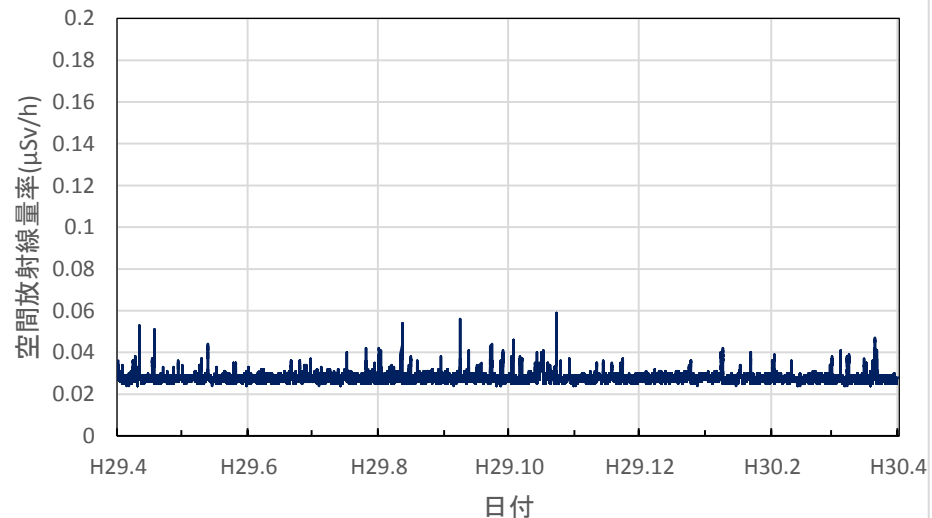

岐阜県岐阜市 防災交流センターの空間放射線量率(10分値使用)

岐阜県各務原市 保健環境研究所の空間放射線量率(10分値使用)

岐阜県大垣市 西濃総合庁舎の空間放射線量率(10分値使用)

岐阜県美濃市 中濃総合庁舎の空間放射線量率(10分値使用)

岐阜県郡上市 郡上総合庁舎の空間放射線量率(10分値使用)

岐阜県恵那市 恵那総合庁舎の空間放射線量率(10分値使用)

岐阜県下呂市 下呂総合庁舎の空間放射線量率(10分値使用)

静岡県静岡市 県環境衛生科学研究所の空間放射線量率(10分値使用)

静岡県浜松市 浜松総合庁舎の空間放射線量率(10分値使用)

静岡県磐田市 中遠総合庁舎の空間放射線量率(10分値使用)

静岡県藤枝市 藤枝総合庁舎の空間放射線量率(10分値使用)

静岡県沼津市 東部総合庁舎の空間放射線量率(10分値使用)

静岡県熱海市 熱海総合庁舎の空間放射線量率(10分値使用)

静岡県伊豆市 沼津土木事務所修善寺支所の空間放射線量率(10分値使用)