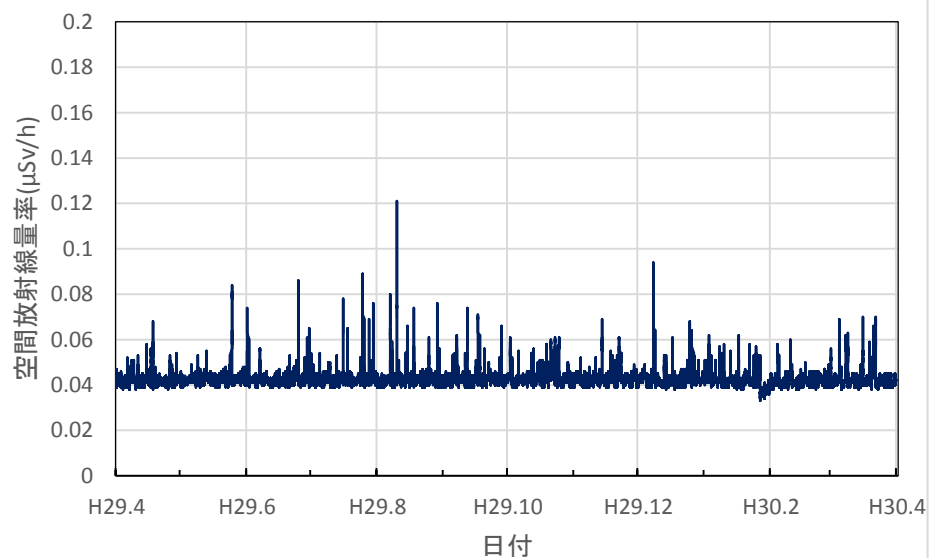

滋賀県大津市 大津北消防署の空間放射線量率(10分値使用)

滋賀県甲賀市 県甲賀保健所(甲賀合同庁舎)の空間放射線量率(10分値使用)

滋賀県東近江市 県東近江保健所の空間放射線量率(10分値使用)

滋賀県彦根市 県彦根保健所の空間放射線量率(10分値使用)

滋賀県長浜市 県長浜保健所(湖北合同庁舎)の空間放射線量率(10分値使用)

京都府京都市 保健環境研究所(高さ16.9m)の空間放射線量率(10分値使用)

京都府宮津市 宮津総合庁舎の空間放射線量率(10分値使用)

京都府舞鶴市 中丹東保健所の空間放射線量率(10分値使用)

京都府綾部市 綾部総合庁舎の空間放射線量率(10分値使用)

京都府南丹市 南丹土木事務所美山出張所の空間放射線量率(10分値使用)

京都府南丹市 南丹保健所の空間放射線量率(10分値使用)

京都府京都市 久多測定所の空間放射線量率(10分値使用)

京都府京都市 京都府庁の空間放射線量率(10分値使用)