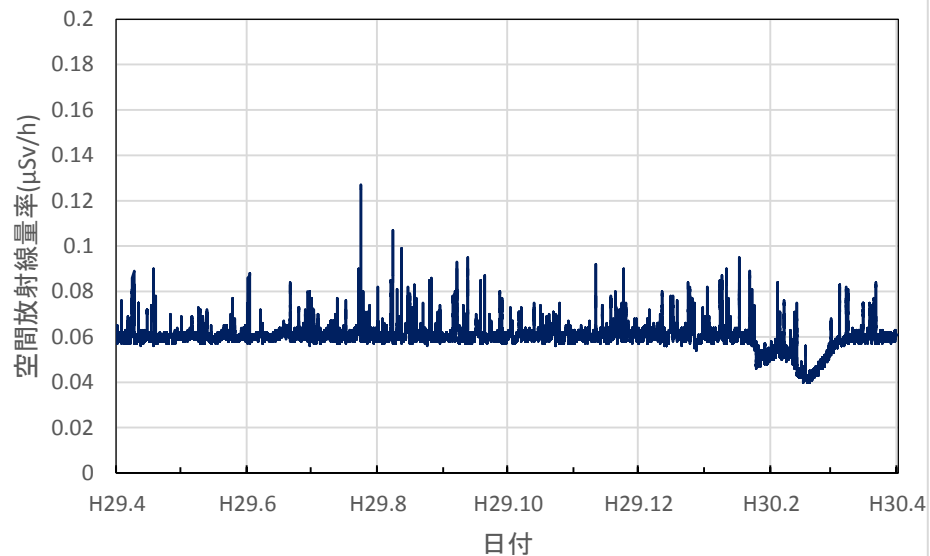

岐阜県岐阜市 防災交流センターの空間放射線量率(10分値使用)

岐阜県各務原市 保健環境研究所の空間放射線量率(10分値使用)

岐阜県大垣市 西濃総合庁舎の空間放射線量率(10分値使用)

岐阜県美濃市 中濃総合庁舎の空間放射線量率(10分値使用)

岐阜県郡上市 郡上総合庁舎の空間放射線量率(10分値使用)

岐阜県恵那市 恵那総合庁舎の空間放射線量率(10分値使用)

岐阜県下呂市 下呂総合庁舎の空間放射線量率(10分値使用)

静岡県静岡市 県環境衛生科学研究所の空間放射線量率(10分値使用)

静岡県浜松市 浜松総合庁舎の空間放射線量率(10分値使用)

静岡県磐田市 中遠総合庁舎の空間放射線量率(10分値使用)

静岡県藤枝市 藤枝総合庁舎の空間放射線量率(10分値使用)

静岡県沼津市 東部総合庁舎の空間放射線量率(10分値使用)

静岡県熱海市 熱海総合庁舎の空間放射線量率(10分値使用)

静岡県伊豆市 沼津土木事務所修善寺支所の空間放射線量率(10分値使用)