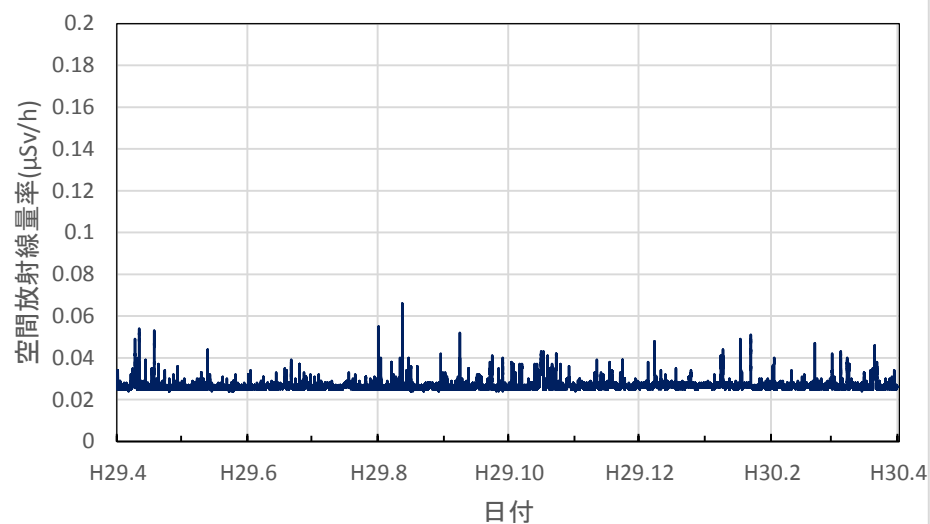

静岡県静岡市 県環境衛生科学研究所の空間放射線量率(10分値使用)

静岡県浜松市 浜松総合庁舎の空間放射線量率(10分値使用)

静岡県磐田市 中遠総合庁舎の空間放射線量率(10分値使用)

静岡県藤枝市 藤枝総合庁舎の空間放射線量率(10分値使用)

静岡県沼津市 東部総合庁舎の空間放射線量率(10分値使用)

静岡県熱海市 熱海総合庁舎の空間放射線量率(10分値使用)

静岡県伊豆市 沼津土木事務所修善寺支所の空間放射線量率(10分値使用)