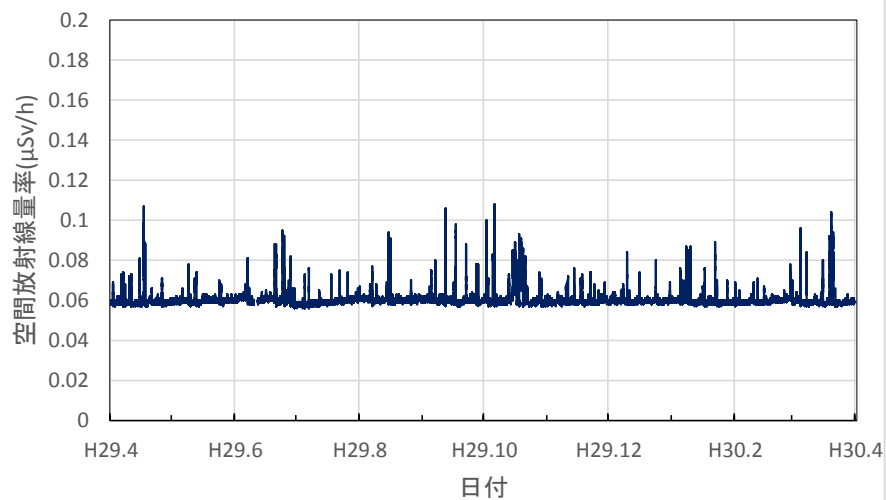

広島県尾道市 東部厚生環境事務所の空間放射線量率(10分値使用)

広島県三次市 北部厚生環境事務所の空間放射線量率(10分値使用)

山口県山口市 県環境保健センター大歳庁舎の空間放射線量率(10分値使用)

山口県岩国市 岩国健康福祉センターの空間放射線量率(10分値使用)

山口県萩市 萩総合庁舎の空間放射線量率(10分値使用)

山口県下関市 西部高等産業技術学校の空間放射線量率(10分値使用)

山口県周防大島町 農林総合技術センター柑きつ振興センター
の空間放射線量率(10分値使用)

徳島県徳島市 徳島保健所の空間放射線量率(10分値使用)

徳島県鳴門市 鳴門合同庁舎の空間放射線量率(10分値使用)

徳島県美波町 南部総合県民局美波庁舎の空間放射線量率
(10分値使用)

徳島県三好市 池田総合体育館の空間放射線量率(10分値使用)

香川県高松市 県環境保健研究センターの空間放射線量率(10分値使用)

香川県さぬき市 東讃保健福祉事務所の空間放射線量率(10分値使用)

香川県丸亀市 中讃保健福祉事務所の空間放射線量率(10分値使用)