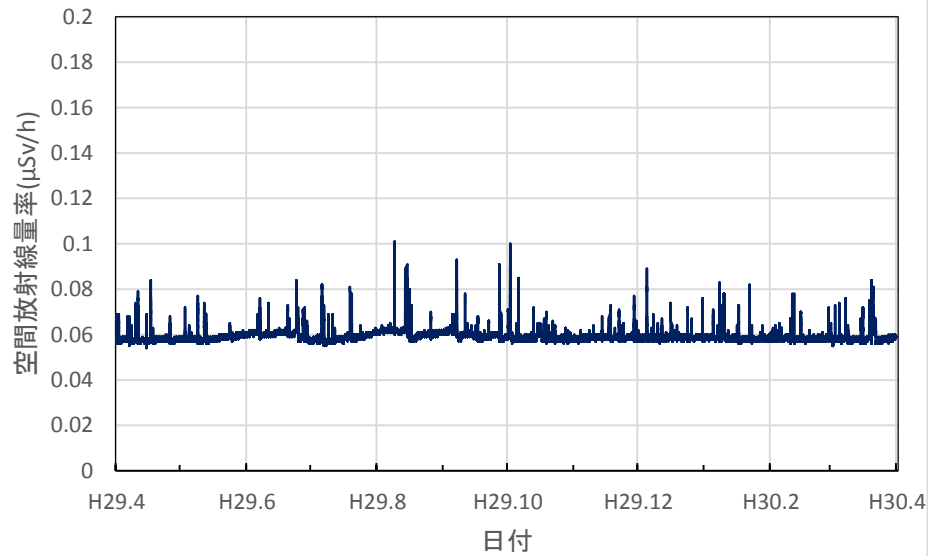

高知県安芸市 安芸広域公園里のゾーンの空間放射線量率(10分値使用)

高知県本山町 中央東土木事務所本山事務所の空間放射線量率(10分値使用)

高知県佐川町 中央西福祉保健所の空間放射線量率(10分値使用)

高知県四万十市 中村高等技術学校の空間放射線量率(10分値使用)

福岡県太宰府市 県保健環境研究所の空間放射線量率(10分値使用)

福岡県福岡市 福岡県庁の空間放射線量率(10分値使用)

福岡県糸島市 糸島総合庁舎の空間放射線量率(10分値使用)