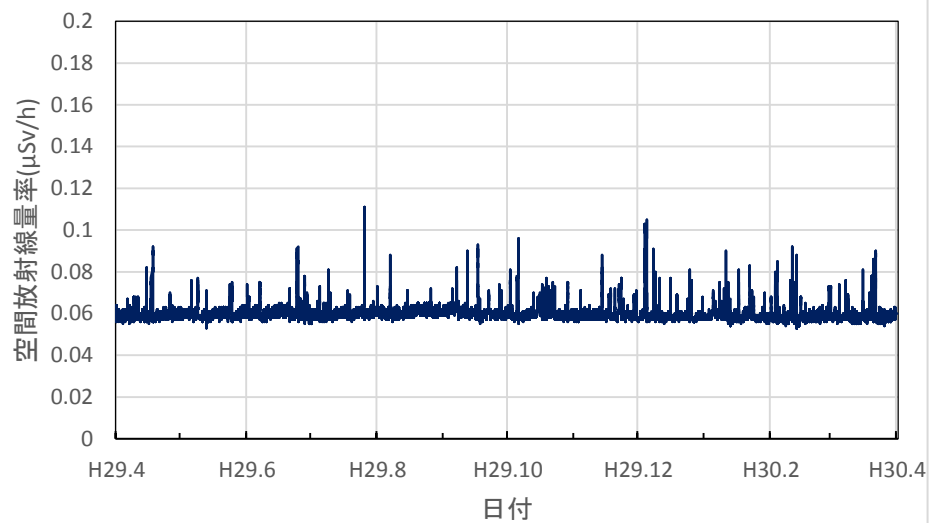

徳島県徳島市 徳島保健所の空間放射線量率(10分値使用)

徳島県鳴門市 鳴門合同庁舎の空間放射線量率(10分値使用)

徳島県美波町 南部総合県民局美波庁舎の空間放射線量率
(10分値使用)

徳島県三好市 池田総合体育館の空間放射線量率(10分値使用)

香川県高松市 県環境保健研究センターの空間放射線量率(10分値使用)

香川県さぬき市 東讃保健福祉事務所の空間放射線量率(10分値使用)

香川県丸亀市 中讃保健福祉事務所の空間放射線量率(10分値使用)