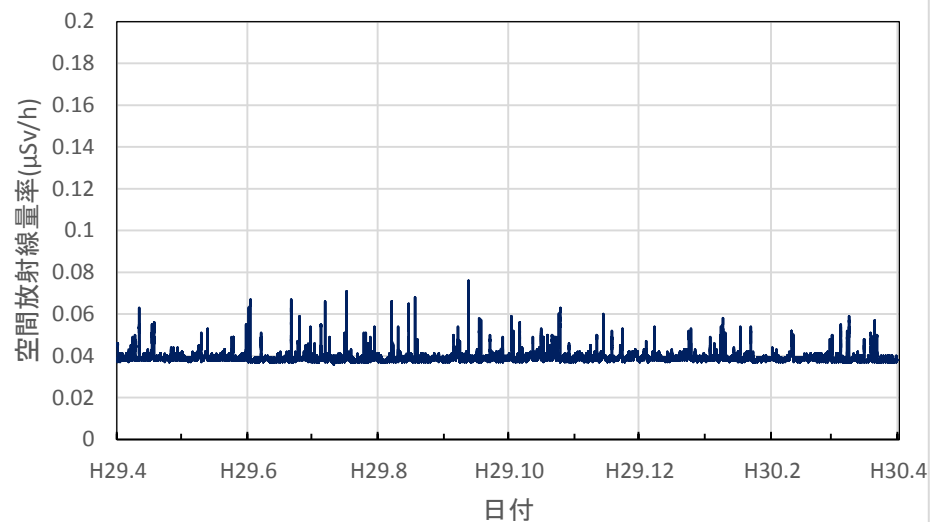

滋賀県大津市 大津北消防署の空間放射線量率(10分値使用)

滋賀県甲賀市 県甲賀保健所(甲賀合同庁舎)の空間放射線量率(10分値使用)

滋賀県東近江市 県東近江保健所の空間放射線量率(10分値使用)

滋賀県彦根市 県彦根保健所の空間放射線量率(10分値使用)

滋賀県長浜市 県長浜保健所(湖北合同庁舎)の空間放射線量率(10分値使用)

京都府京都市 保健環境研究所(高さ16.9m)の空間放射線量率(10分値使用)

京都府宮津市 宮津総合庁舎の空間放射線量率(10分値使用)

京都府舞鶴市 中丹東保健所の空間放射線量率(10分値使用)

京都府綾部市 綾部総合庁舎の空間放射線量率(10分値使用)

京都府南丹市 南丹土木事務所美山出張所の空間放射線量率(10分値使用)

京都府南丹市 南丹保健所の空間放射線量率(10分値使用)

京都府京都市 久多測定所の空間放射線量率(10分値使用)

京都府京都市 京都府庁の空間放射線量率(10分値使用)