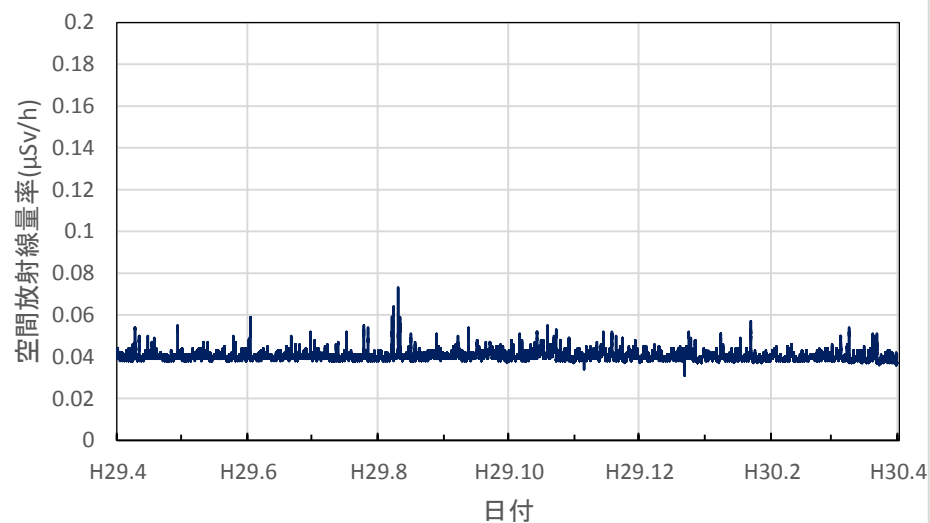

静岡県静岡市 県環境衛生科学研究所の空間放射線量率(10分値使用)

静岡県浜松市 浜松総合庁舎の空間放射線量率(10分値使用)

静岡県磐田市 中遠総合庁舎の空間放射線量率(10分値使用)

静岡県藤枝市 藤枝総合庁舎の空間放射線量率(10分値使用)

静岡県沼津市 東部総合庁舎の空間放射線量率(10分値使用)

静岡県熱海市 熱海総合庁舎の空間放射線量率(10分値使用)

静岡県伊豆市 沼津土木事務所修善寺支所の空間放射線量率(10分値使用)

静岡県下田市 下田総合庁舎の空間放射線量率(10分値使用)

愛知県名古屋市 環境調査センターの空間放射線量率(10分値使用)

愛知県豊橋市 環境調査センター東三河支所の空間放射線量率(10分値使用)

愛知県岡崎市 西三河県民事務所の空間放射線量率(10分値使用)

愛知県一宮市 木曾川消防署大気測定局の空間放射線量率(10分値使用)

愛知県設楽町 新城設楽建設事務所設楽支所の空間放射線量率(10分値使用)

三重県四日市市 県保健環境研究所の空間放射線量率(10分値使用)