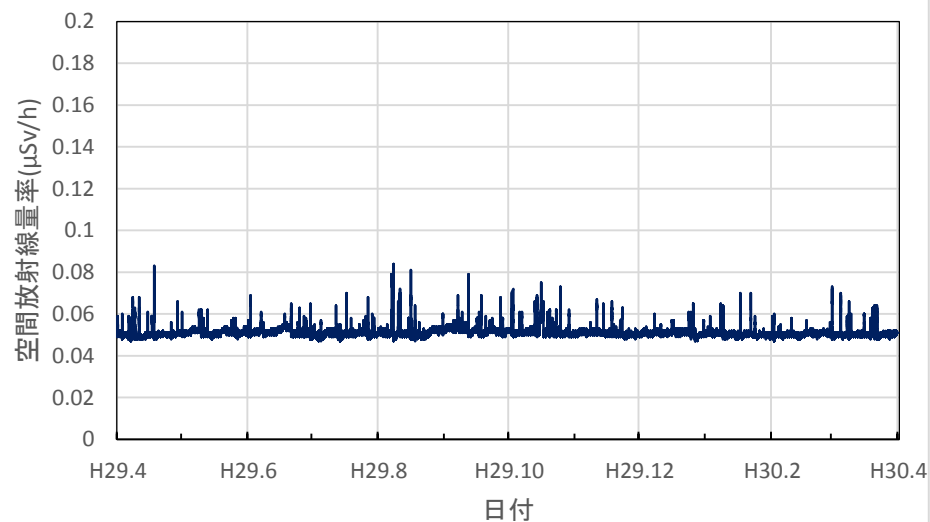

静岡県下田市 下田総合庁舎の空間放射線量率(10分値使用)

愛知県名古屋市 環境調査センターの空間放射線量率(10分値使用)

愛知県豊橋市 環境調査センター東三河支所の空間放射線量率(10分値使用)

愛知県岡崎市 西三河県民事務所の空間放射線量率(10分値使用)

愛知県一宮市 木曾川消防署大気測定局の空間放射線量率(10分値使用)

愛知県設楽町 新城設楽建設事務所設楽支所の空間放射線量率(10分値使用)

三重県四日市市 県保健環境研究所の空間放射線量率(10分値使用)

三重県伊賀市 伊賀庁舎の空間放射線量率(10分値使用)

三重県伊勢市 伊勢庁舎の空間放射線量率(10分値使用)

三重県尾鷲市 広域防災拠点施設の空間放射線量率(10分値使用)

滋賀県大津市 県衛生科学センターの空間放射線量率(10分値使用)

滋賀県草津市 県草津保健所(南部合同庁舎)の空間放射線量率(10分値使用)

滋賀県長浜市 県木之本合同庁舎の空間放射線量率(10分値使用)

滋賀県高島市 南部消防署の空間放射線量率(10分値使用)