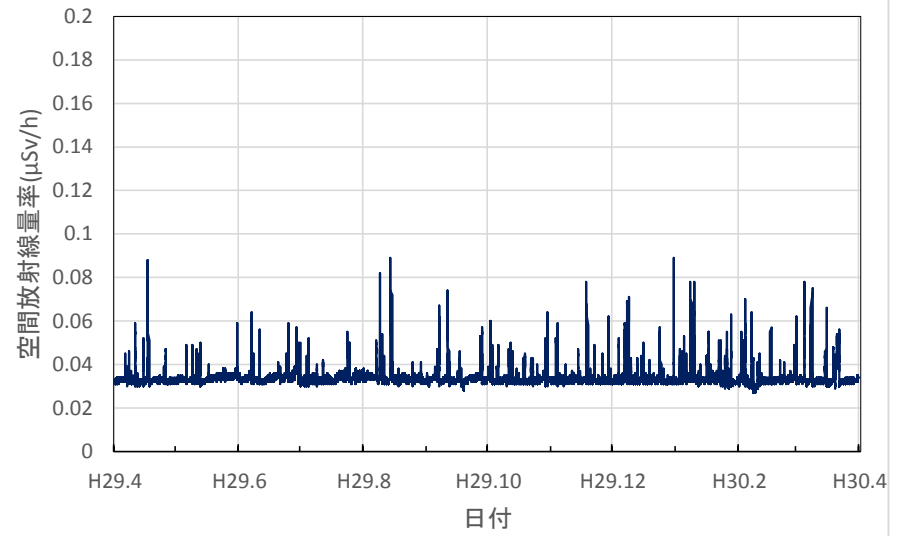

島根県大田市 大田高校の空間放射線量率(10分値使用)