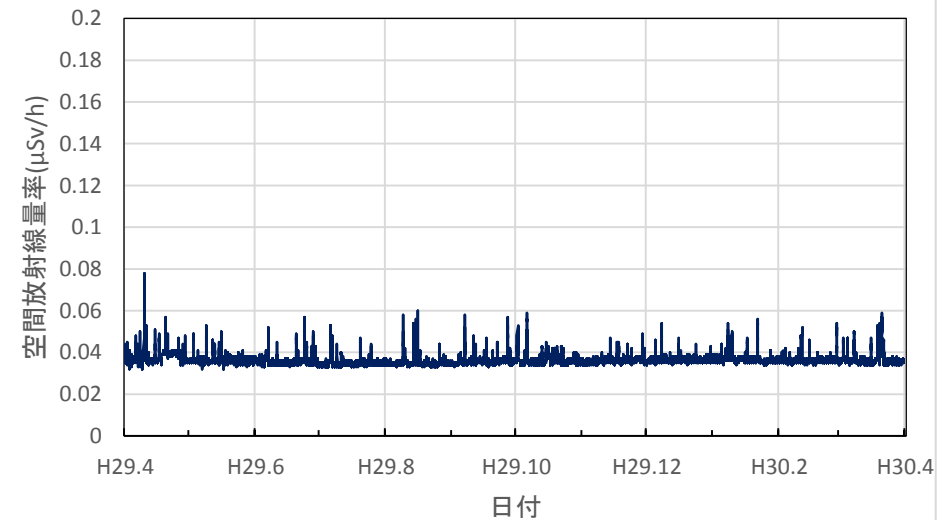

高知県安芸市 安芸広域公園里のゾーンの空間放射線量率(10分値使用)

高知県本山町 中央東土木事務所本山事務所の空間放射線量率(10分値使用)

高知県佐川町 中央西福祉保健所の空間放射線量率(10分値使用)

高知県四万十市 中村高等技術学校の空間放射線量率(10分値使用)

福岡県太宰府市 県保健環境研究所の空間放射線量率(10分値使用)

福岡県福岡市 福岡県庁の空間放射線量率(10分値使用)

福岡県糸島市 糸島総合庁舎の空間放射線量率(10分値使用)