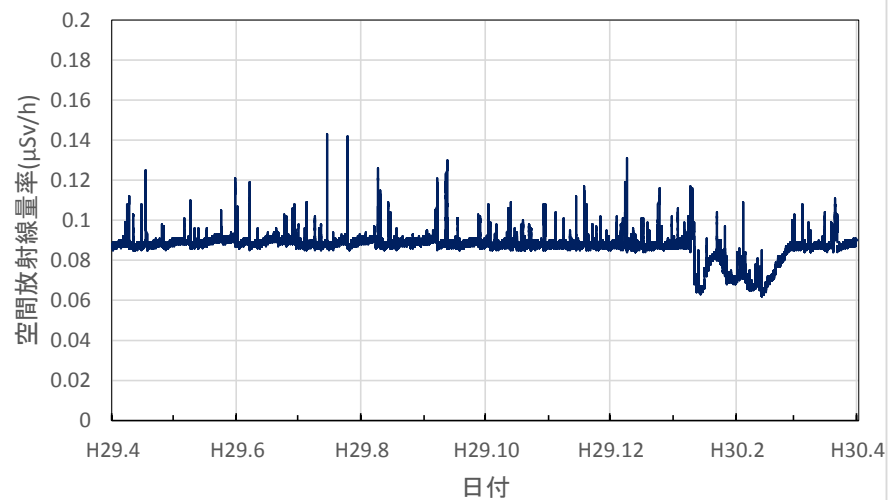

和歌山県新宮市 東牟婁総合庁舎の空間放射線量率(10分値使用)

鳥取県湯梨浜町 県衛生環境研究所の空間放射線量率(10分値使用)

鳥取県琴浦町 きらりタウン赤碕の空間放射線量率(10分値使用)

鳥取県南部町 南部町法勝寺庁舎の空間放射線量率(10分値使用)

鳥取県日野町 日野振興センターの空間放射線量率(10分値使用)

鳥取県大山町 大山町役場大山支所の空間放射線量率(10分値使用)

鳥取県鳥取市 鳥取県庁の空間放射線量率(10分値使用)

島根県大田市 大田高校の空間放射線量率(10分値使用)

島根県江津市 江津市分庁舎の空間放射線量率(10分値使用)

島根県浜田市 浜田合同庁舎の空間放射線量率(10分値使用)

島根県邑南町 邑南町役場の空間放射線量率(10分値使用)

島根県奥出雲町 県仁多土木事業所の空間放射線量率(10分値使用)

岡山県岡山市 県環境保健センターの空間放射線量率(10分値使用)

岡山県笠岡市 笠岡小学校の空間放射線量率(10分値使用)

岡山県新見市 備中県民局新見地域事務所の空間放射線量率
(10分値使用)

岡山県津山市 県食肉衛生検査所の空間放射線量率(10分値
使用)

岡山県和気町 備前県民局東備地域事務所の空間放射線量率
(10分値使用)

広島県広島市 県健康福祉センターの空間放射線量率(10分値
使用)

広島県廿日市市 西部厚生環境事務所の空間放射線量率(10分値使用)

広島県東広島市 西部東厚生環境事務所の空間放射線量率(10分値使用)