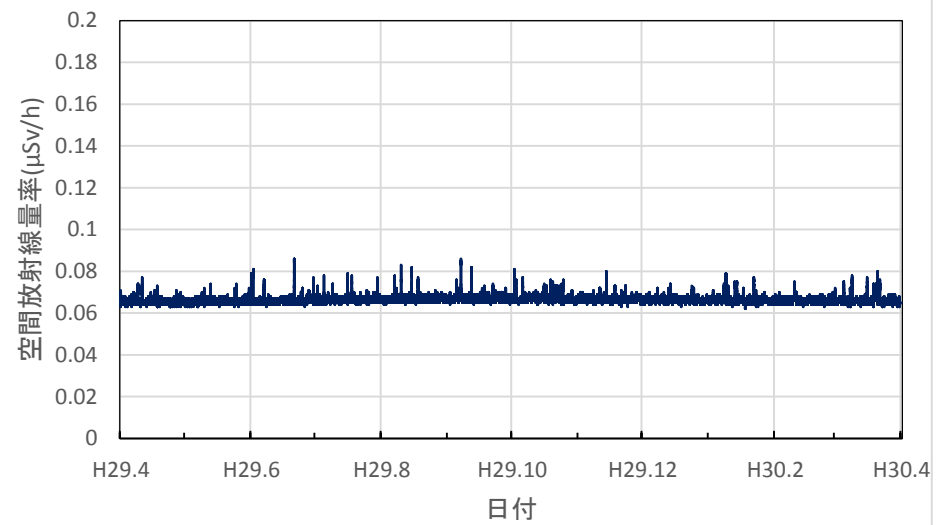

三重県伊賀市 伊賀庁舎の空間放射線量率(10分値使用)

三重県伊勢市 伊勢庁舎の空間放射線量率(10分値使用)

三重県尾鷲市 広域防災拠点施設の空間放射線量率(10分値使用)

滋賀県大津市 県衛生科学センターの空間放射線量率(10分値使用)

滋賀県草津市 県草津保健所(南部合同庁舎)の空間放射線量率(10分値使用)

滋賀県長浜市 県木之本合同庁舎の空間放射線量率(10分値使用)

滋賀県高島市 南部消防署の空間放射線量率(10分値使用)

滋賀県大津市 大津北消防署の空間放射線量率(10分値使用)

滋賀県甲賀市 県甲賀保健所(甲賀合同庁舎)の空間放射線量率(10分値使用)

滋賀県東近江市 県東近江保健所の空間放射線量率(10分値使用)

滋賀県彦根市 県彦根保健所の空間放射線量率(10分値使用)

滋賀県長浜市 県長浜保健所(湖北合同庁舎)の空間放射線量率(10分値使用)

京都府京都市 保健環境研究所(高さ16.9m)の空間放射線量率(10分値使用)