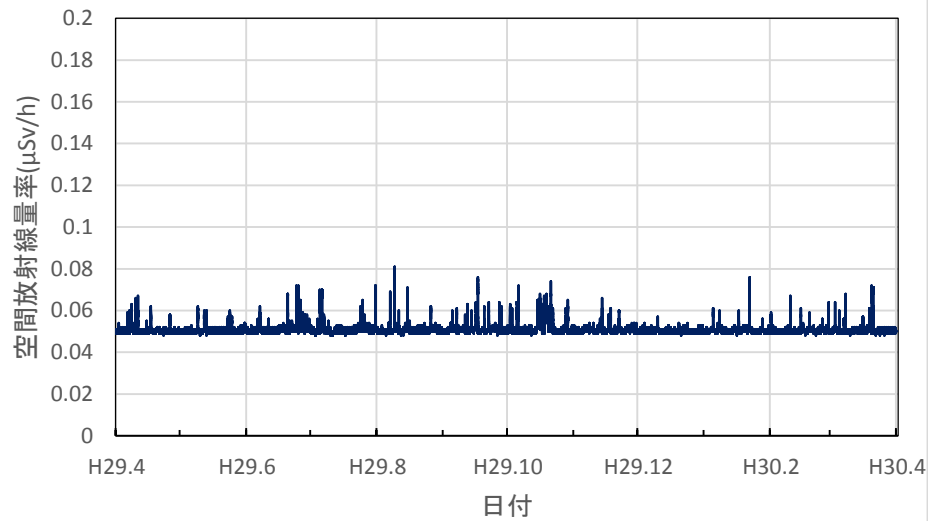

大分県大分市 県衛生環境研究センターの空間放射線量率(10分値使用)