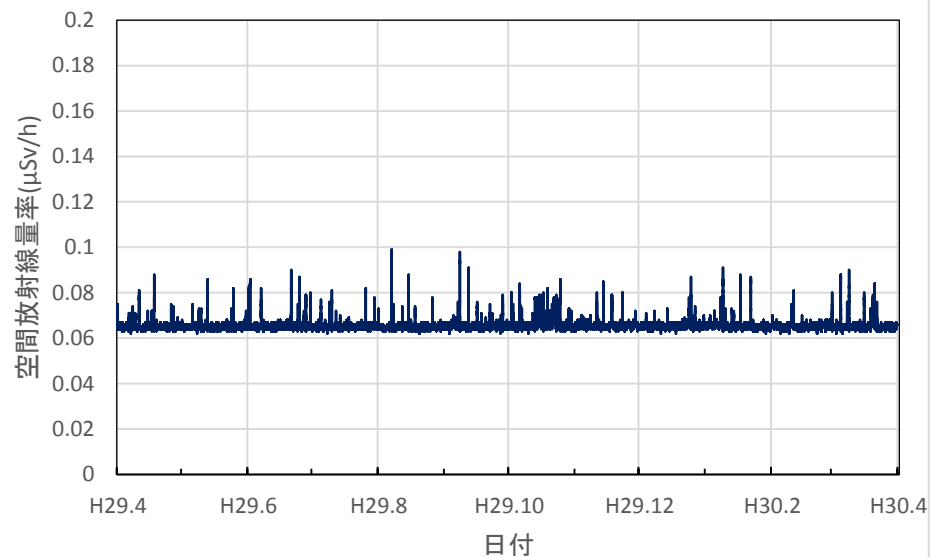

静岡県下田市 下田総合庁舎の空間放射線量率(10分値使用)

愛知県名古屋市 環境調査センターの空間放射線量率(10分値使用)

愛知県豊橋市 環境調査センター東三河支所の空間放射線量率(10分値使用)

愛知県岡崎市 西三河県民事務所の空間放射線量率(10分値使用)

愛知県一宮市 木曾川消防署大気測定局の空間放射線量率(10分値使用)

愛知県設楽町 新城設楽建設事務所設楽支所の空間放射線量率(10分値使用)

三重県四日市市 県保健環境研究所の空間放射線量率(10分値使用)

三重県伊賀市 伊賀庁舎の空間放射線量率(10分値使用)

三重県伊勢市 伊勢庁舎の空間放射線量率(10分値使用)

三重県尾鷲市 広域防災拠点施設の空間放射線量率(10分値使用)

滋賀県大津市 県衛生科学センターの空間放射線量率(10分値使用)

滋賀県草津市 県草津保健所(南部合同庁舎)の空間放射線量率(10分値使用)

滋賀県長浜市 県木之本合同庁舎の空間放射線量率(10分値使用)

滋賀県高島市 南部消防署の空間放射線量率(10分値使用)