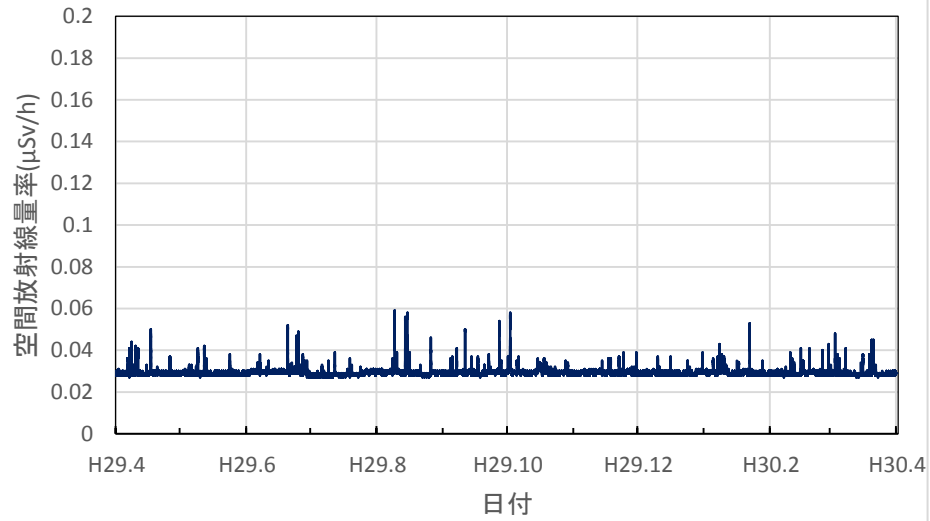

佐賀県多久市 産業技術学院の空間放射線量率(10分値使用)

佐賀県武雄市 武雄総合庁舎の空間放射線量率(10分値使用)

佐賀県嬉野市 県立塩田工業高等学校の空間放射線量率(10分値使用)

長崎県大村市 県環境保健研究センターの空間放射線量率(10分値使用)

長崎県長崎市 県西彼保健所の空間放射線量率(10分値使用)

長崎県島原市 県県南保健所の空間放射線量率(10分値使用)

長崎県平戸市 県県北保健所の空間放射線量率(10分値使用)