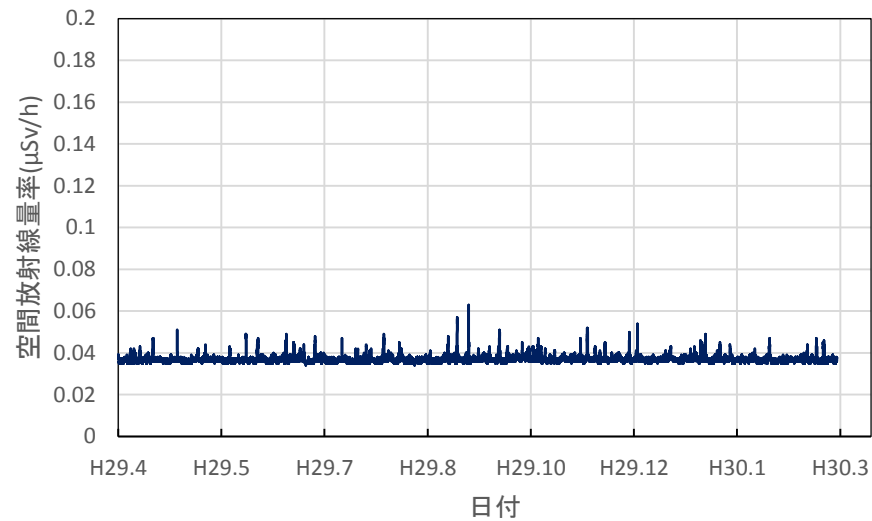

京都府京都市 保健環境研究所(高さ1.0m)の空間放射線量率(10分値使用)

京都府木津川市 木津総合庁舎の空間放射線量率(10分値使用)

大阪府大阪市 大阪健康安全基盤研究所の空間放射線量率(10分値使用)

大阪府茨木市 茨木保健所の空間放射線量率(10分値使用)

大阪府寝屋川市 寝屋川保健所の空間放射線量率(10分値使用)

大阪府東大阪市 環境衛生検査センターの空間放射線量率(10分値使用)

大阪府富田林市 富田林保健所の空間放射線量率(10分値使用)

大阪府泉佐野市 市立佐野中学校の空間放射線量率(10分値使用)

兵庫県神戸市 県健康生活科学研究所の空間放射線量率(10分値使用)

兵庫県尼崎市 尼崎総合庁舎の空間放射線量率(10分値使用)

兵庫県姫路市 姫路総合庁舎の空間放射線量率(10分値使用)

兵庫県豊岡市 豊岡総合庁舎の空間放射線量率(10分値使用)

兵庫県丹波市 柏原総合庁舎の空間放射線量率(10分値使用)

兵庫県洲本市 洲本総合庁舎の空間放射線量率(10分値使用)