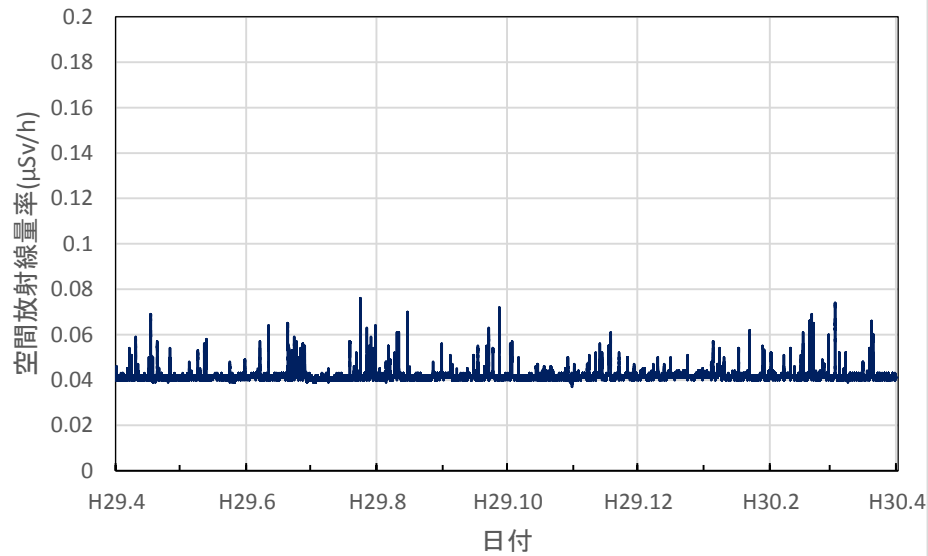

宮崎県都城市 都城保健所の空間放射線量率(10分値使用)