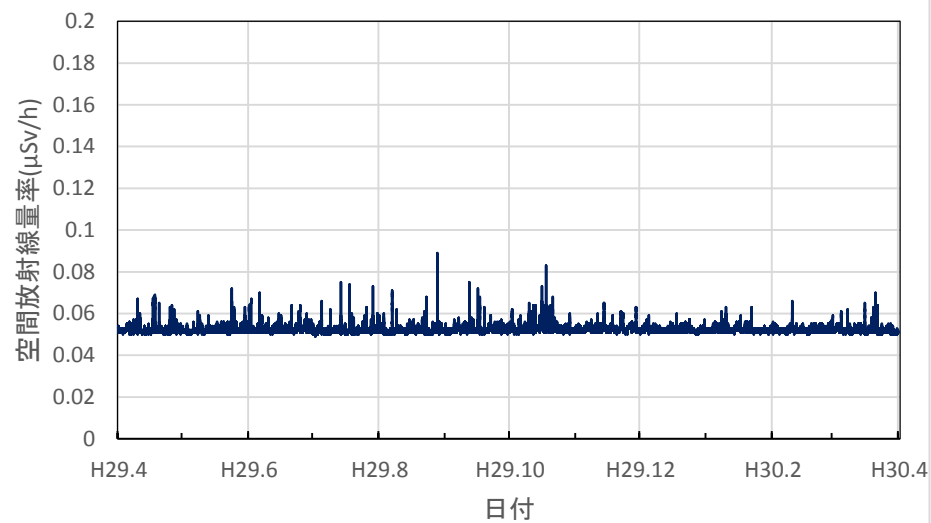

徳島県徳島市 徳島保健所の空間放射線量率(10分値使用)

徳島県鳴門市 鳴門合同庁舎の空間放射線量率(10分値使用)

徳島県美波町 南部総合県民局美波庁舎の空間放射線量率
(10分値使用)

徳島県三好市 池田総合体育館の空間放射線量率(10分値使用)

香川県高松市 県環境保健研究センターの空間放射線量率(10分値使用)

香川県さぬき市 東讃保健福祉事務所の空間放射線量率(10分値使用)

香川県丸亀市 中讃保健福祉事務所の空間放射線量率(10分値使用)