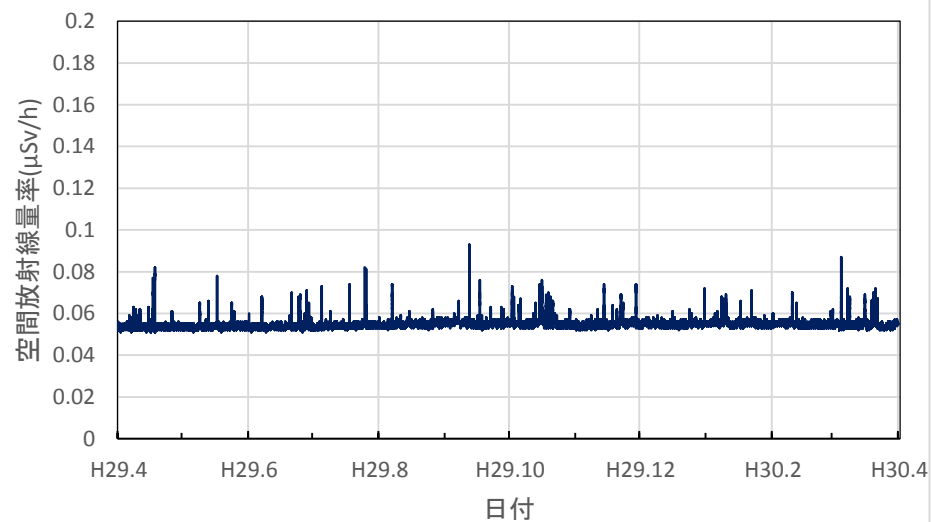

徳島県徳島市 徳島保健所の空間放射線量率(10分値使用)

徳島県鳴門市 鳴門合同庁舎の空間放射線量率(10分値使用)

徳島県美波町 南部総合県民局美波庁舎の空間放射線量率
(10分値使用)

徳島県三好市 池田総合体育館の空間放射線量率(10分値使用)

香川県高松市 県環境保健研究センターの空間放射線量率(10分値使用)

香川県さぬき市 東讃保健福祉事務所の空間放射線量率(10分値使用)

香川県丸亀市 中讃保健福祉事務所の空間放射線量率(10分値使用)