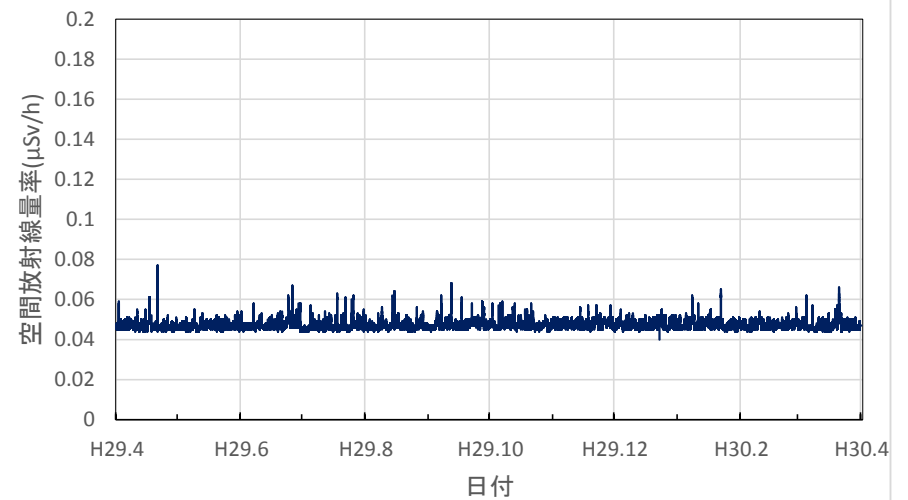

岡山県新見市 備中県民局新見地域事務所の空間放射線量率
(10分値使用)

岡山県津山市 県食肉衛生検査所の空間放射線量率(10分値
使用)

岡山県和気町 備前県民局東備地域事務所の空間放射線量率
(10分値使用)

広島県広島市 県健康福祉センターの空間放射線量率(10分値
使用)

広島県廿日市市 西部厚生環境事務所の空間放射線量率(10分値使用)

広島県東広島市 西部東厚生環境事務所の空間放射線量率(10分値使用)