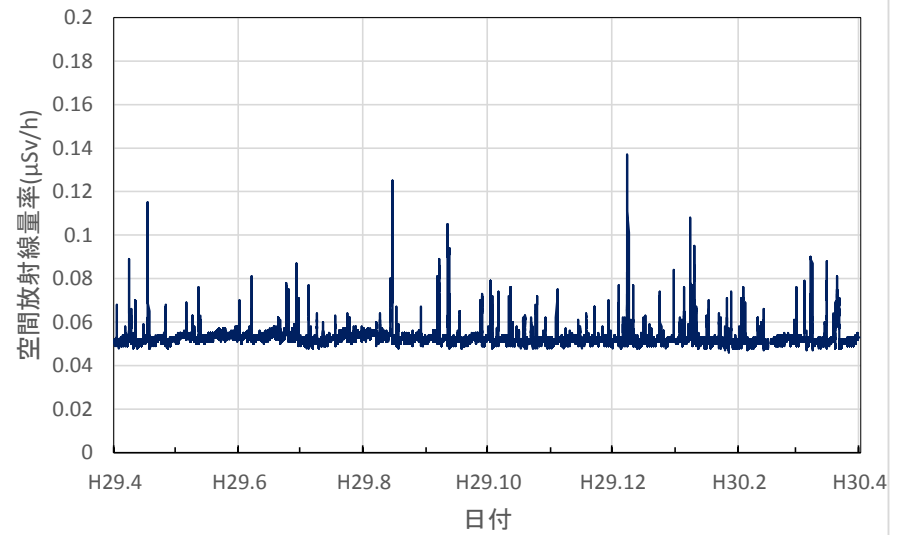

島根県奥出雲町 県仁多土木事業所の空間放射線量率(10分値使用)

島根県浜田市 浜田合同庁舎の空間放射線量率(10分値使用)