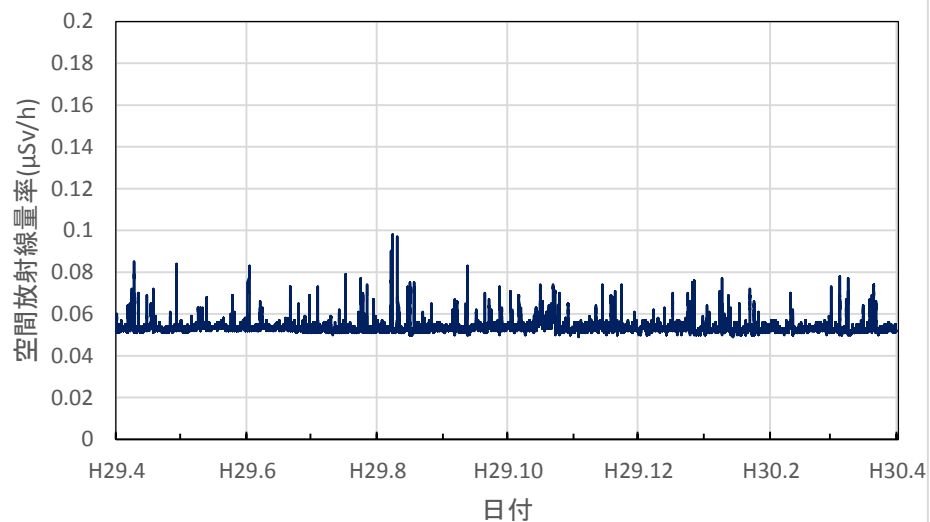

静岡県下田市 下田総合庁舎の空間放射線量率(10分値使用)

愛知県名古屋市 環境調査センターの空間放射線量率(10分値使用)

愛知県豊橋市 環境調査センター東三河支所の空間放射線量率(10分値使用)

愛知県岡崎市 西三河県民事務所の空間放射線量率(10分値使用)

愛知県一宮市 木曾川消防署大気測定局の空間放射線量率(10分値使用)

愛知県設楽町 新城設楽建設事務所設楽支所の空間放射線量率(10分値使用)

三重県四日市市 県保健環境研究所の空間放射線量率(10分値使用)

三重県伊賀市 伊賀庁舎の空間放射線量率(10分値使用)

三重県伊勢市 伊勢庁舎の空間放射線量率(10分値使用)

三重県尾鷲市 広域防災拠点施設の空間放射線量率(10分値使用)

滋賀県大津市 県衛生科学センターの空間放射線量率(10分値使用)

滋賀県草津市 県草津保健所(南部合同庁舎)の空間放射線量率(10分値使用)

滋賀県長浜市 県木之本合同庁舎の空間放射線量率(10分値使用)

滋賀県高島市 南部消防署の空間放射線量率(10分値使用)