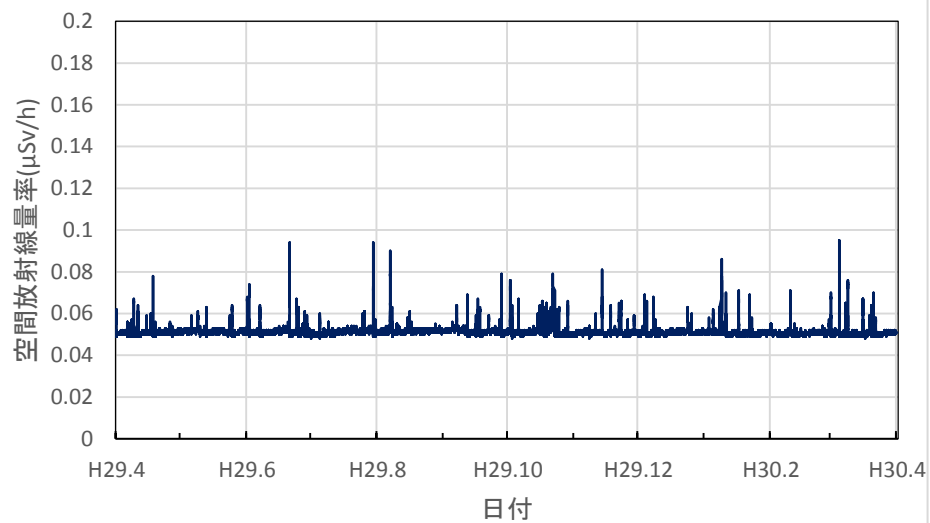

京都府京都市 保健環境研究所(高さ1.0m)の空間放射線量率(10分値使用)

京都府木津川市 木津総合庁舎の空間放射線量率(10分値使用)

大阪府大阪市 大阪健康安全基盤研究所の空間放射線量率(10分値使用)

大阪府茨木市 茨木保健所の空間放射線量率(10分値使用)

大阪府寝屋川市 寝屋川保健所の空間放射線量率(10分値使用)

大阪府東大阪市 環境衛生検査センターの空間放射線量率(10分値使用)

大阪府富田林市 富田林保健所の空間放射線量率(10分値使用)

大阪府泉佐野市 市立佐野中学校の空間放射線量率(10分値使用)

兵庫県神戸市 県健康生活科学研究所の空間放射線量率(10分値使用)

兵庫県尼崎市 尼崎総合庁舎の空間放射線量率(10分値使用)

兵庫県姫路市 姫路総合庁舎の空間放射線量率(10分値使用)

兵庫県豊岡市 豊岡総合庁舎の空間放射線量率(10分値使用)

兵庫県丹波市 柏原総合庁舎の空間放射線量率(10分値使用)

兵庫県洲本市 洲本総合庁舎の空間放射線量率(10分値使用)