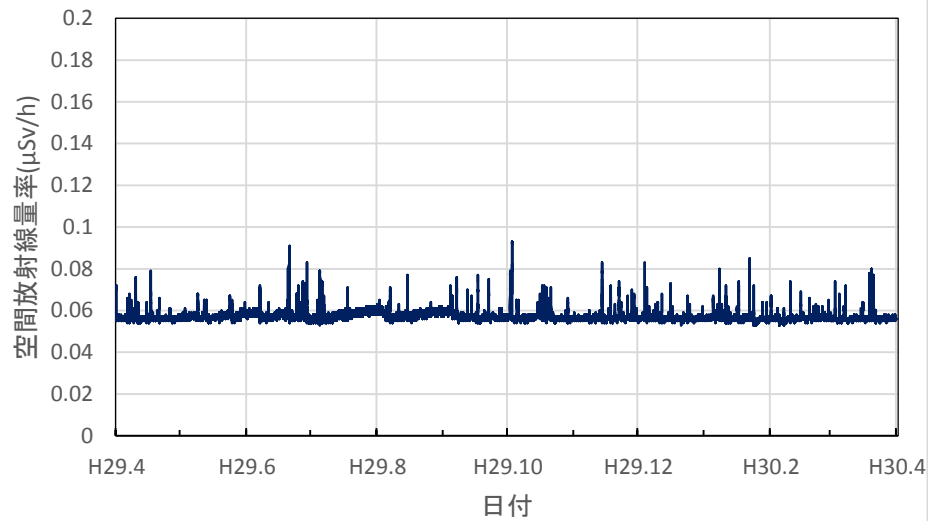

徳島県徳島市 徳島保健所の空間放射線量率(10分値使用)

徳島県鳴門市 鳴門合同庁舎の空間放射線量率(10分値使用)

徳島県美波町 南部総合県民局美波庁舎の空間放射線量率
(10分値使用)

徳島県三好市 池田総合体育館の空間放射線量率(10分値使用)

香川県高松市 県環境保健研究センターの空間放射線量率(10分値使用)

香川県さぬき市 東讃保健福祉事務所の空間放射線量率(10分値使用)

香川県丸亀市 中讃保健福祉事務所の空間放射線量率(10分値使用)

香川県観音寺市 西讃保健福祉事務所の空間放射線量率(10分値使用)

愛媛県新居浜市 総合科学博物館の空間放射線量率(10分値使用)

愛媛県今治市 県立今治東中等教育学校の空間放射線量率(10分値使用)

愛媛県八幡浜市 市立武道館の空間放射線量率(10分値使用)

愛媛県宇和島市 県南予地方局宇和島庁舎の空間放射線量率(10分値使用)

愛媛県松山市 県産業技術研究所の空間放射線量率(10分値使用)

高知県高知市 県保健衛生総合庁舎の空間放射線量率(10分値使用)