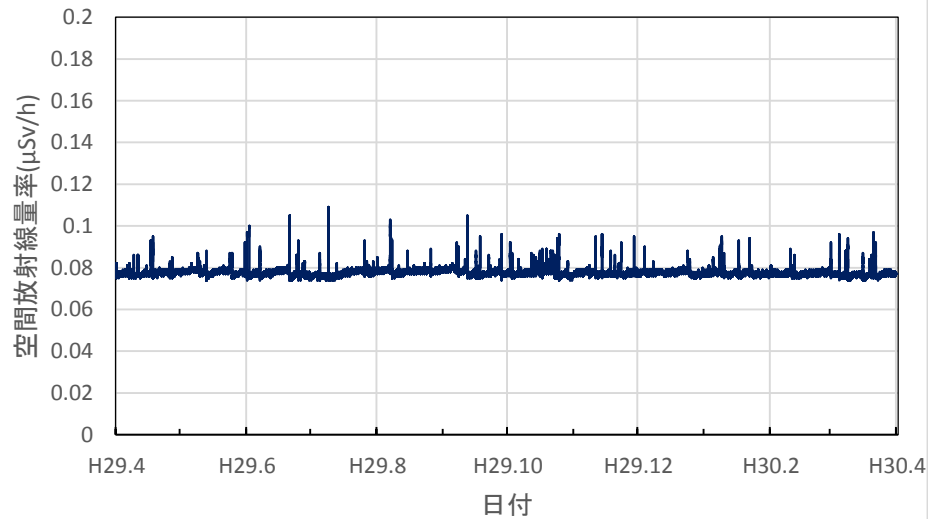

京都府京都市 保健環境研究所(高さ1.0m)の空間放射線量率(10分値使用)

京都府木津川市 木津総合庁舎の空間放射線量率(10分値使用)

大阪府大阪市 大阪健康安全基盤研究所の空間放射線量率(10分値使用)

大阪府茨木市 茨木保健所の空間放射線量率(10分値使用)

大阪府寝屋川市 寝屋川保健所の空間放射線量率(10分値使用)

大阪府東大阪市 環境衛生検査センターの空間放射線量率(10分値使用)

大阪府富田林市 富田林保健所の空間放射線量率(10分値使用)

大阪府泉佐野市 市立佐野中学校の空間放射線量率(10分値使用)

兵庫県神戸市 県健康生活科学研究所の空間放射線量率(10分値使用)

兵庫県尼崎市 尼崎総合庁舎の空間放射線量率(10分値使用)

兵庫県姫路市 姫路総合庁舎の空間放射線量率(10分値使用)

兵庫県豊岡市 豊岡総合庁舎の空間放射線量率(10分値使用)

兵庫県丹波市 柏原総合庁舎の空間放射線量率(10分値使用)

兵庫県洲本市 洲本総合庁舎の空間放射線量率(10分値使用)