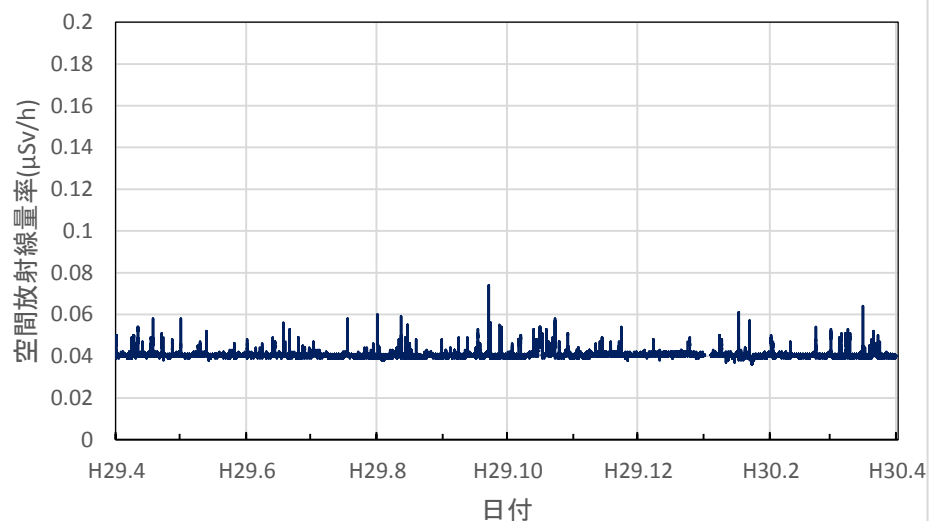

東京都足立区 舎人公園の空間放射線量率(10分値使用)

東京都八王子市 首都大学東京 南大沢キャンパスの空間放射線量率(10分値使用)

東京都調布市 調布飛行場の空間放射線量率(10分値使用)

神奈川県茅ヶ崎市 衛生研究所の空間放射線量率(10分値使用)

神奈川県横浜市 県立岸根高等学校の空間放射線量率(10分値使用)

神奈川県逗子市 県立逗葉高等学校の空間放射線量率(10分値使用)

神奈川県海老名市 (地独) 県立産業技術総合研究所の空間放射線量率(10分値使用)