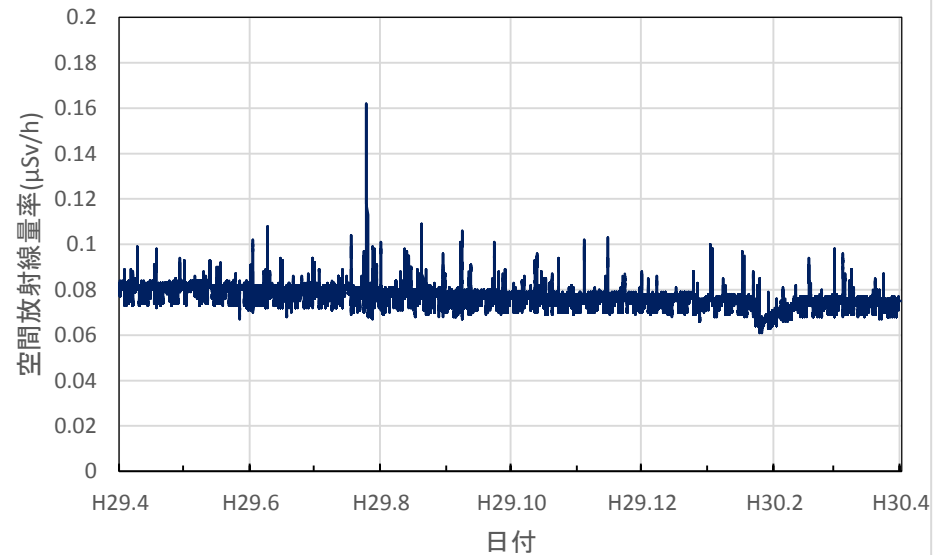

栃木県宇都宮市 子ども総合科学館の空間放射線量率(10分値使用)

栃木県佐野市 県安蘇庁舎の空間放射線量率(10分値使用)

栃木県日光市 県西環境森林事務所の空間放射線量率(10分値使用)

栃木県小山市 県小山庁舎の空間放射線量率(10分値使用)

栃木県真岡市 県東環境森林事務所の空間放射線量率(10分値使用)

栃木県那須塩原市 那須塩原市役所本庁舎の空間放射線量率(10分値使用)

栃木県那須町 那須町役場の空間放射線量率(10分値使用)