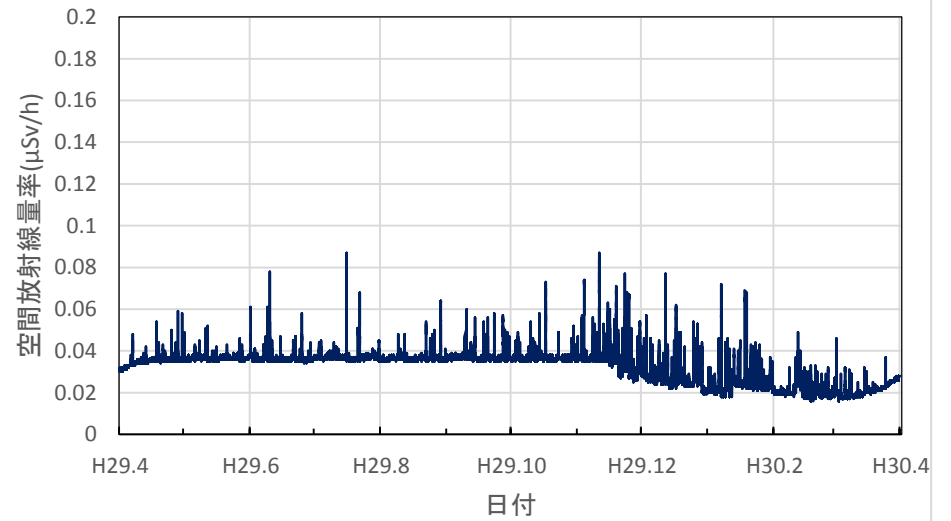

各測定所における空間放射線量率
(環境放射能水準調査等)

北海道函館市 渡島総合振興局の空間放射線量率(10分値使用)

北海道倶知安町 後志総合振興局の空間放射線量率(10分値使用)

北海道岩見沢市 空知総合振興局の空間放射線量率(10分値使用)

北海道旭川市 上川総合振興局の空間放射線量率(10分値使用)

北海道稚内市 宗谷総合振興局の空間放射線量率(10分値使用)

北海道網走市 オホーツク総合振興局の空間放射線量率(10分値使用)

北海道室蘭市 胆振総合振興局の空間放射線量率(10分値使用)

北海道帯広市 十勝総合振興局の空間放射線量率(10分値使用)

北海道釧路市 釧路総合振興局(釧路保健所)の空間放射線量率(10分値使用)

北海道札幌市 北海道原子力環境センター札幌分室の空間放射線量率(10分値使用)

青森県青森市 県環境保健センターの空間放射線量率(10分値使用)

青森県弘前市 弘前市役所の空間放射線量率(10分値使用)

青森県八戸市 八戸市庁の空間放射線量率(10分値使用)