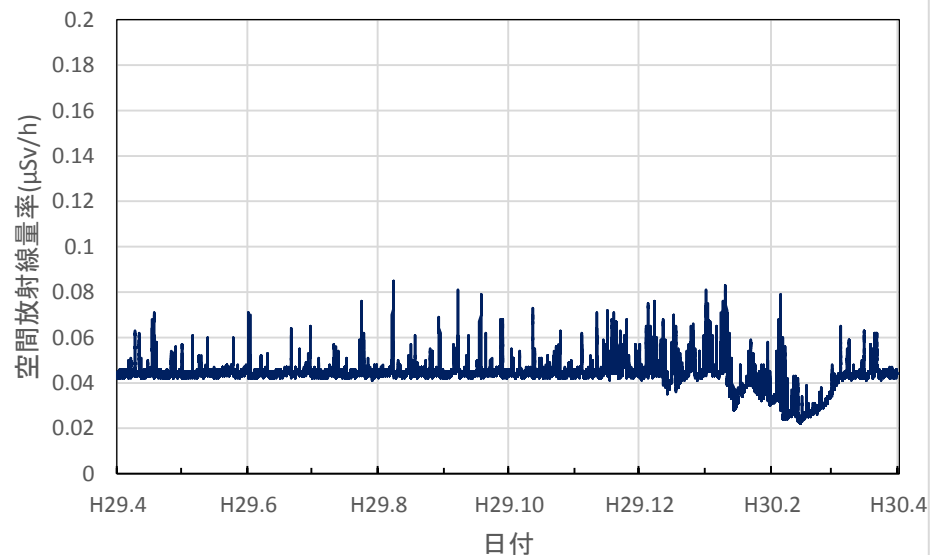

福井県鯖江市 鯖江市役所の空間放射線量率(10分値使用)

福井県あわら市 あわら市役所の空間放射線量率(10分値使用)

福井県越前市 越前市役所の空間放射線量率(10分値使用)

福井県坂井市 三国総合支所の空間放射線量率(10分値使用)

福井県永平寺町 永平寺町役場の空間放射線量率(10分値使用)

福井県池田町 池田町役場の空間放射線量率(10分値使用)

福井県越前町 越前町役場の空間放射線量率(10分値使用)