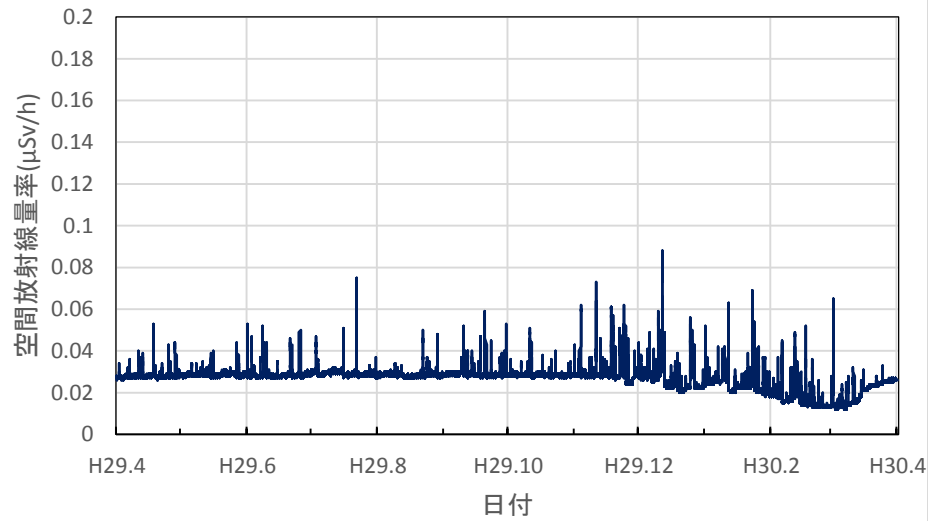

各測定所における空間放射線量率
(環境放射能水準調査等)

北海道函館市 渡島総合振興局の空間放射線量率(10分値使用)

北海道倶知安町 後志総合振興局の空間放射線量率(10分値使用)

北海道岩見沢市 空知総合振興局の空間放射線量率(10分値使用)

北海道旭川市 上川総合振興局の空間放射線量率(10分値使用)

北海道稚内市 宗谷総合振興局の空間放射線量率(10分値使用)

北海道網走市 オホーツク総合振興局の空間放射線量率(10分値使用)

北海道室蘭市 胆振総合振興局の空間放射線量率(10分値使用)

北海道帯広市 十勝総合振興局の空間放射線量率(10分値使用)

北海道釧路市 釧路総合振興局(釧路保健所)の空間放射線量率(10分値使用)

北海道札幌市 北海道原子力環境センター札幌分室の空間放射線量率(10分値使用)

青森県青森市 県環境保健センターの空間放射線量率(10分値使用)

青森県弘前市 弘前市役所の空間放射線量率(10分値使用)

青森県八戸市 八戸市庁の空間放射線量率(10分値使用)