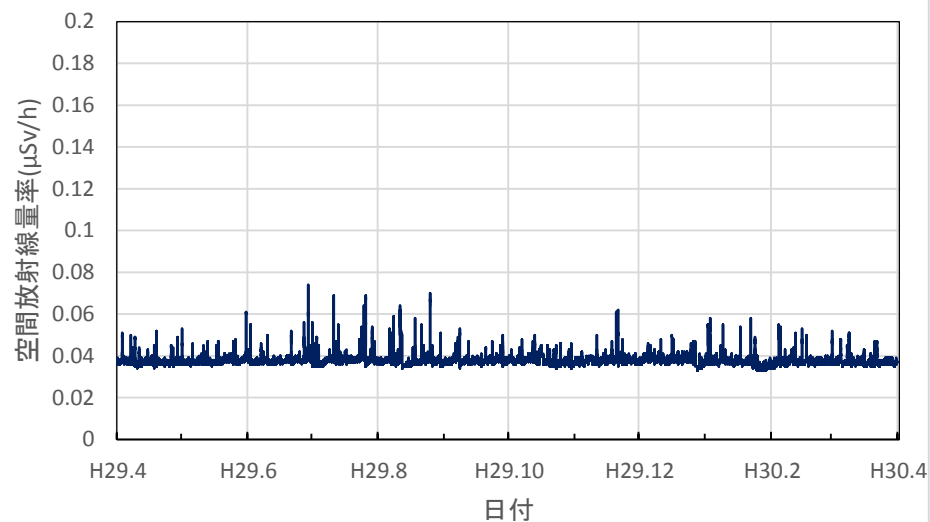

山梨県甲府市 県衛生環境研究所の空間放射線量率(10分値使用)

山梨県北杜市 畜産酪農技術センター長坂支所の空間放射線量率(10分値使用)

山梨県南部町 大気常時監視南部測定局の空間放射線量率(10分値使用)

山梨県富士吉田市 富士吉田合同庁舎の空間放射線量率(10分値使用)

山梨県上野原市 上野原市役所の空間放射線量率(10分値使用)

長野県長野市 環境保全研究所の空間放射線量率(10分値使用)

長野県飯山市 飯山庁舎の空間放射線量率(10分値使用)