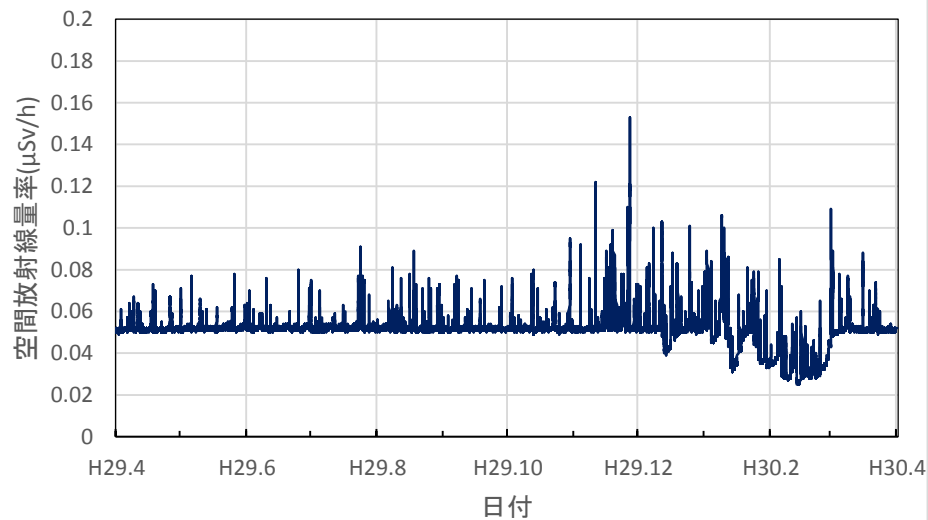

新潟県阿賀町 新潟地域振興局津川庁舎の空間放射線量率(10分値使用)

新潟県長岡市 長岡地域振興局の空間放射線量率(10分値使用)

新潟県南魚沼市 南魚沼地域振興局健康福祉環境部の空間放射線量率(10分値使用)

新潟県上越市 上越地域振興局健康福祉環境部の空間放射線量率(10分値使用)

新潟県糸魚川市 糸魚川地域振興局の空間放射線量率(10分値使用)

富山県射水市 県環境科学センターの空間放射線量率(10分値使用)