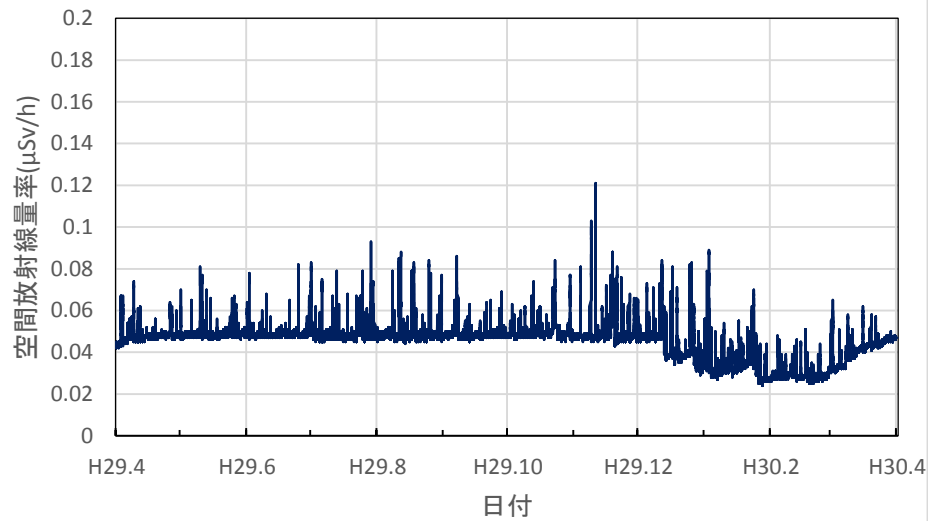

新潟県南魚沼市 南魚沼地域振興局健康福祉環境部の空間放射線量率(10分値使用)