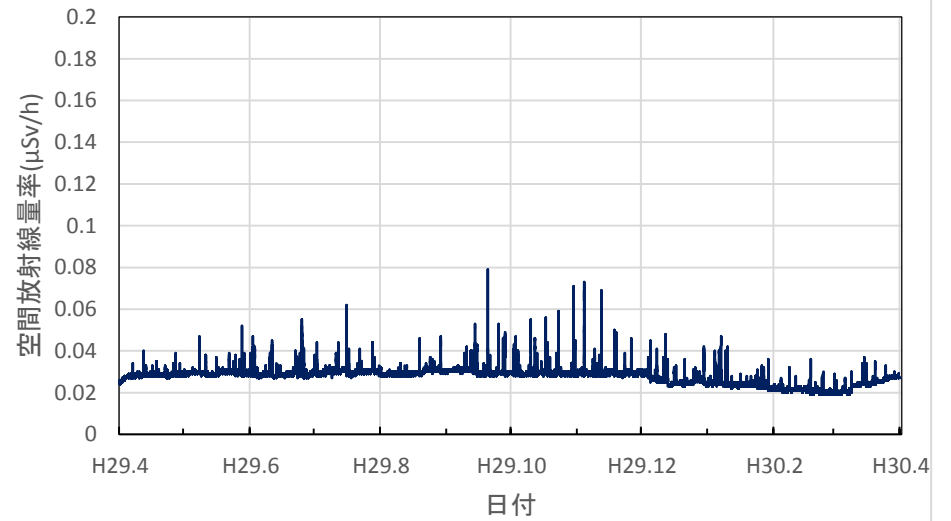

各測定所における空間放射線量率
(環境放射能水準調査等)

北海道函館市 渡島総合振興局の空間放射線量率(10分値使用)

北海道倶知安町 後志総合振興局の空間放射線量率(10分値使用)

北海道岩見沢市 空知総合振興局の空間放射線量率(10分値使用)

北海道旭川市 上川総合振興局の空間放射線量率(10分値使用)

北海道稚内市 宗谷総合振興局の空間放射線量率(10分値使用)

北海道網走市 オホーツク総合振興局の空間放射線量率(10分値使用)

北海道室蘭市 胆振総合振興局の空間放射線量率(10分値使用)

北海道帯広市 十勝総合振興局の空間放射線量率(10分値使用)

北海道釧路市 釧路総合振興局(釧路保健所)の空間放射線量率(10分値使用)

北海道札幌市 北海道原子力環境センター札幌分室の空間放射線量率(10分値使用)

青森県青森市 県環境保健センターの空間放射線量率(10分値使用)

青森県弘前市 弘前市役所の空間放射線量率(10分値使用)

青森県八戸市 八戸市庁の空間放射線量率(10分値使用)