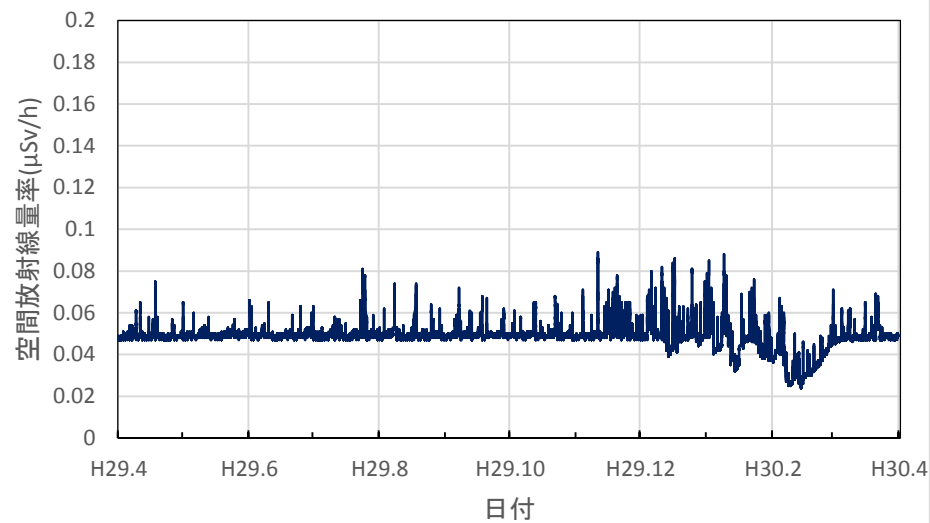

富山県富山市 富山県庁の空間放射線量率(10分値使用)

富山県高岡市 高岡厚生センターの空間放射線量率(10分値使用)

富山県小矢部市 砺波厚生センター小矢部支所の空間放射線量率(10分値使用)

富山県砺波市 砺波総合庁舎の空間放射線量率(10分値使用)

石川県金沢市 県保健環境センターの空間放射線量率(10分値使用)

石川県輪島市 能登空港の空間放射線量率(10分値使用)

石川県羽咋市 余喜小学校の空間放射線量率(10分値使用)