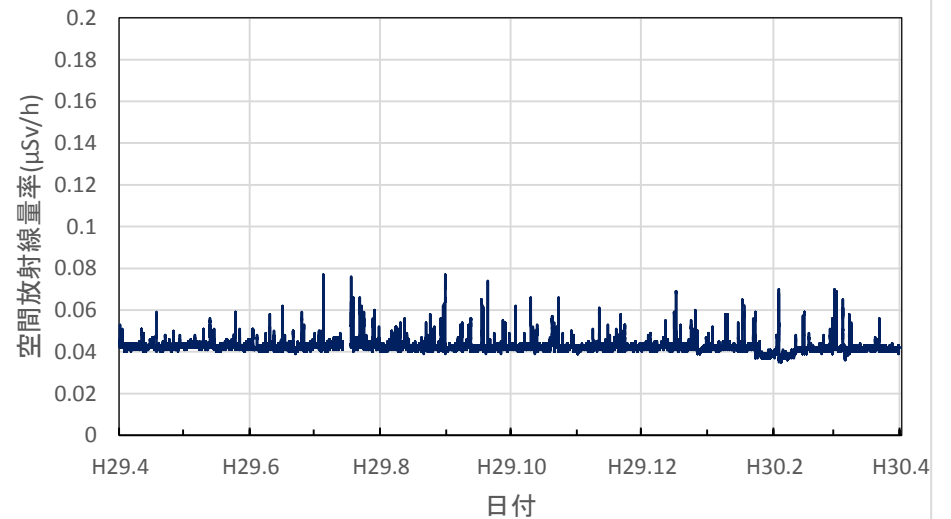

岩手県滝沢市 岩手県立大学の空間放射線量率(10分値使用)

岩手県花巻市 花巻地区合同庁舎の空間放射線量率(10分値使用)

岩手県奥州市 奥州地区合同庁舎の空間放射線量率(10分値使用)

岩手県釜石市 釜石地区合同庁舎の空間放射線量率(10分値使用)

岩手県久慈市 久慈地区合同庁舎の空間放射線量率(10分値使用)

岩手県二戸市 二戸地区合同庁舎の空間放射線量率(10分値使用)

宮城県大河原町 大河原合同庁舎の空間放射線量率(10分値使用)

宮城県大崎市 大崎合同庁舎の空間放射線量率(10分値使用)

宮城県栗原市 栗原合同庁舎の空間放射線量率(10分値使用)

宮城県登米市 登米合同庁舎の空間放射線量率(10分値使用)

宮城県石巻市 石巻合同庁舎の空間放射線量率(10分値使用)

宮城県気仙沼市 気仙沼保健福祉事務所の空間放射線量率
(10分値使用)

宮城県仙台市 県環境放射線監視センターの空間放射線量率
(10分値使用)

秋田県秋田市 県健康環境センターの空間放射線量率(10分値使用)