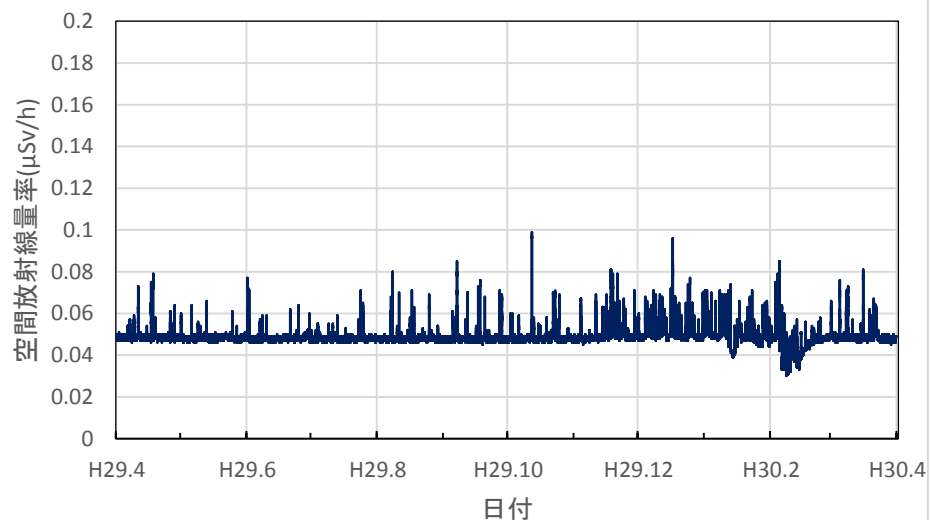

石川県津幡町 県石川中央保健福祉センター河北地域センターの空間放射線量率(10分値使用)

石川県小松市 さわ池ふれあいパークの空間放射線量率(10分値使用)

福井県福井市 原子力環境監視センター福井分析管理室の空間放射線量率(10分値使用)

福井県福井市 越廼ふるさと資料館の空間放射線量率(10分値使用)

福井県大野市 大野市役所の空間放射線量率(10分値使用)

福井県勝山市 勝山市役所の空間放射線量率(10分値使用)