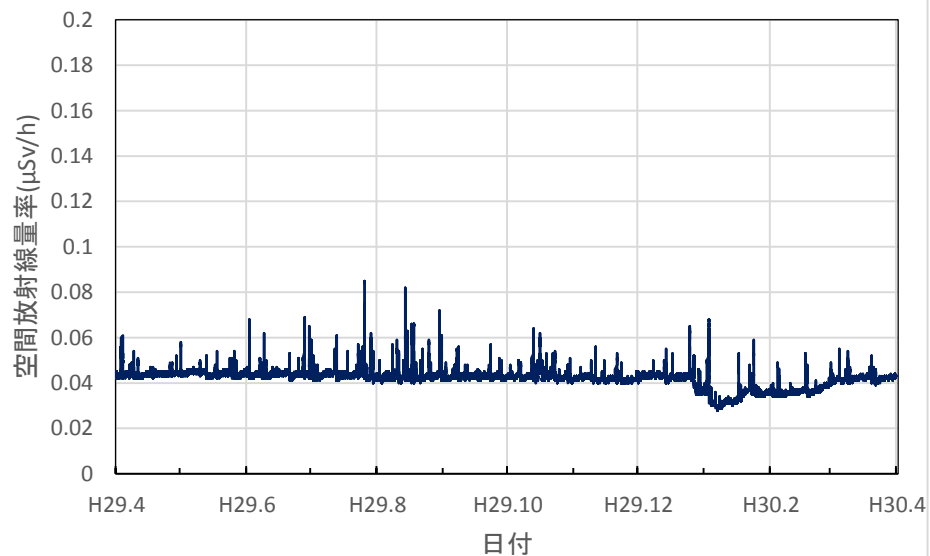

栃木県那珂川町 馬頭図書館の空間放射線量率(10分値使用)

群馬県前橋市 県衛生環境研究所の空間放射線量率(10分値使用)

群馬県太田市 ぐんまこどもの国の空間放射線量率(10分値使用)

群馬県富岡市 富岡市生涯学習センターの空間放射線量率(10分値使用)

群馬県川場村 川場村武道館の空間放射線量率(10分値使用)

群馬県草津町 総合保健福祉センターの空間放射線量率(10分値使用)

埼玉県熊谷市 熊谷地方庁舎の空間放射線量率(10分値使用)