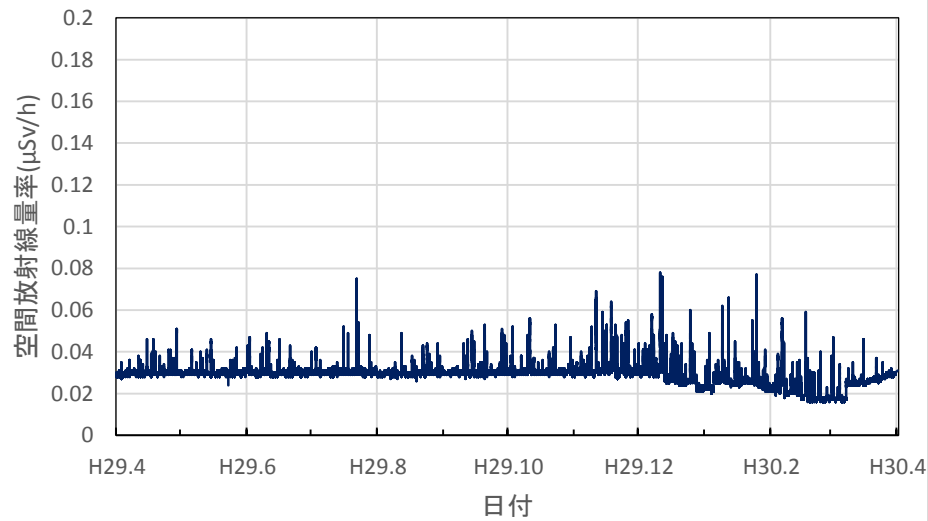

秋田県鹿角市 鹿角地域振興局の空間放射線量率(10分値使用)