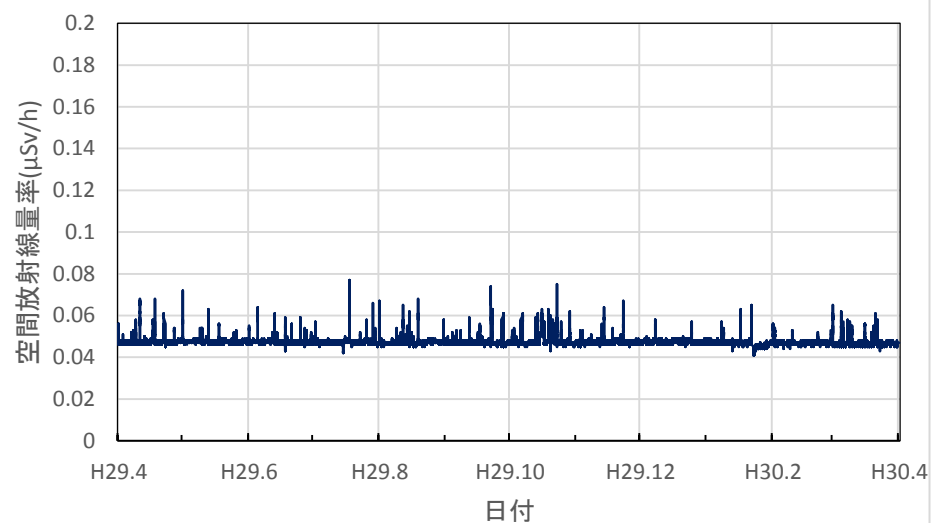

東京都足立区 舎人公園の空間放射線量率(10分値使用)

東京都八王子市 首都大学東京 南大沢キャンパスの空間放射線量率(10分値使用)

東京都調布市 調布飛行場の空間放射線量率(10分値使用)

神奈川県茅ヶ崎市 衛生研究所の空間放射線量率(10分値使用)

神奈川県横浜市 県立岸根高等学校の空間放射線量率(10分値使用)

神奈川県逗子市 県立逗葉高等学校の空間放射線量率(10分値使用)

神奈川県海老名市 (地独) 県立産業技術総合研究所の空間放射線量率(10分値使用)