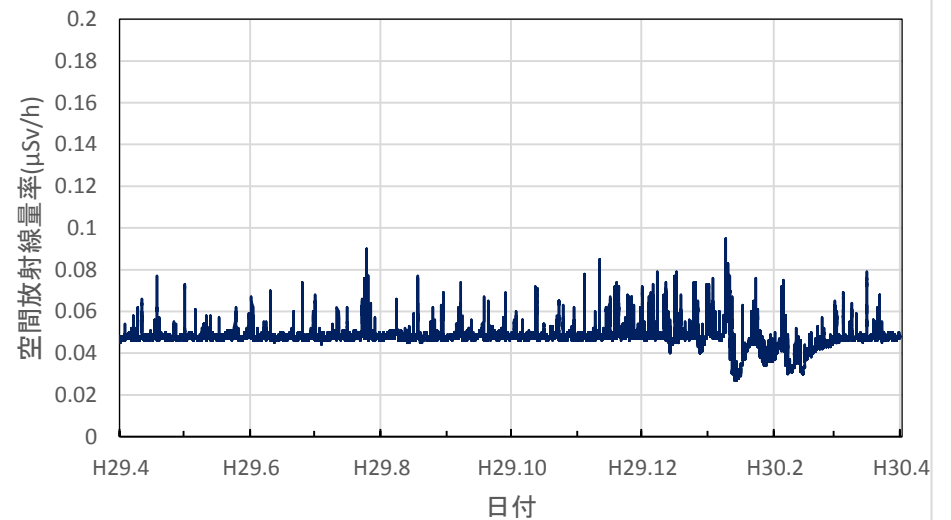

新潟県阿賀町 新潟地域振興局津川庁舎の空間放射線量率(10分値使用)

新潟県長岡市 長岡地域振興局の空間放射線量率(10分値使用)

新潟県南魚沼市 南魚沼地域振興局健康福祉環境部の空間放射線量率(10分値使用)

新潟県上越市 上越地域振興局健康福祉環境部の空間放射線量率(10分値使用)

新潟県糸魚川市 糸魚川地域振興局の空間放射線量率(10分値使用)

富山県射水市 県環境科学センターの空間放射線量率(10分値使用)