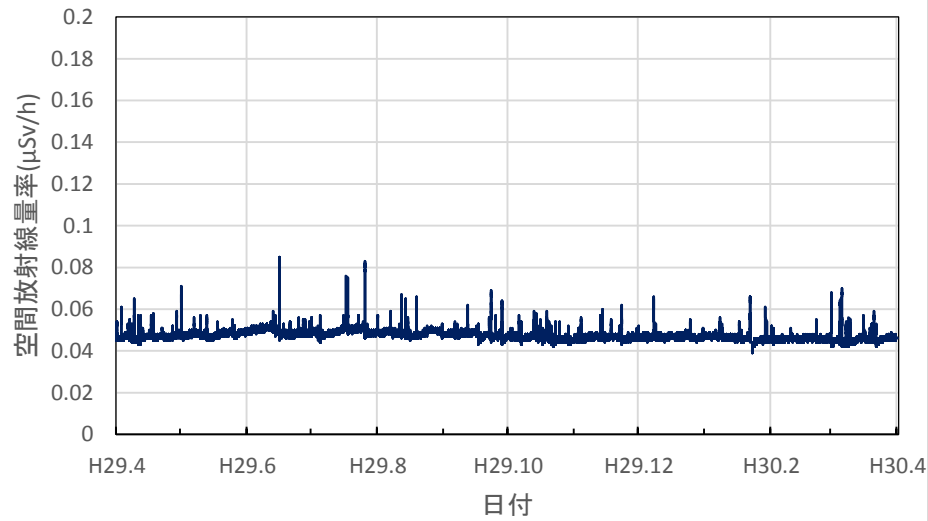

福島県伊達市 霊山総合支所の空間放射線量率(10分値使用)

福島県二本松市 県男女共生センターの空間放射線量率(10分値使用)

福島県田村市 船引公民館の空間放射線量率(10分値使用)

茨城県水戸市 旧県環境監視センター(石川局)の空間放射線量率(10分値使用)

茨城県水戸市 茨城県庁の空間放射線量率(10分値使用)

茨城県龍ヶ崎市 龍ヶ崎市役所の空間放射線量率(10分値使用)

茨城県高萩市 高萩市総合福祉センターの空間放射線量率(10分値使用)