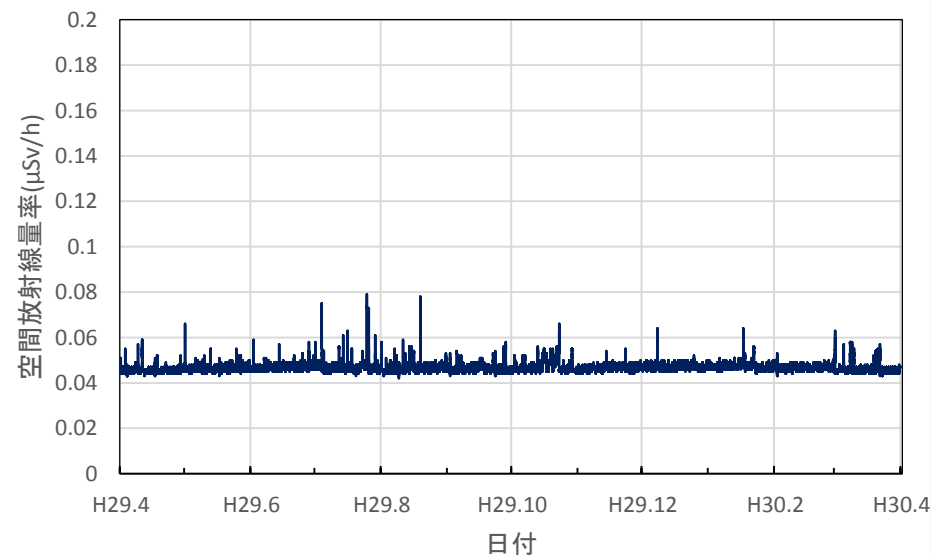

埼玉県秩父市 秩父地方庁舎の空間放射線量率(10分値使用)