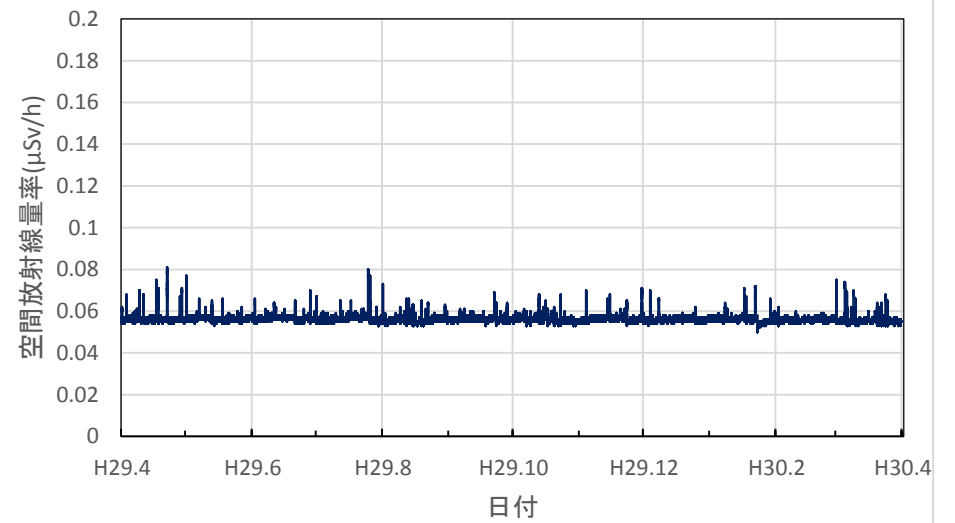

栃木県宇都宮市 子ども総合科学館の空間放射線量率(10分値使用)