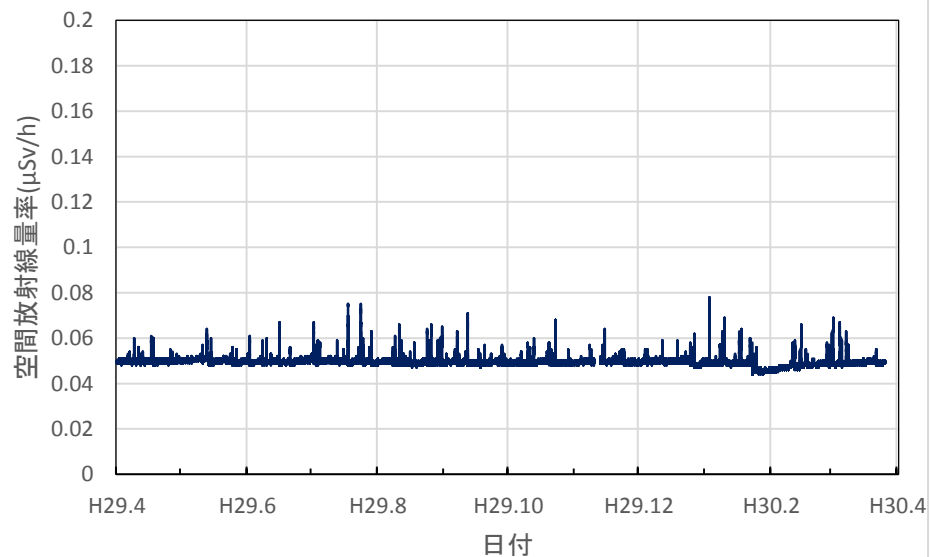

宮城県大崎市 大崎合同庁舎の空間放射線量率(10分値使用)

宮城県栗原市 栗原合同庁舎の空間放射線量率(10分値使用)

宮城県登米市 登米合同庁舎の空間放射線量率(10分値使用)

宮城県石巻市 石巻合同庁舎の空間放射線量率(10分値使用)

宮城県気仙沼市 気仙沼保健福祉事務所の空間放射線量率
(10分値使用)

宮城県仙台市 県環境放射線監視センターの空間放射線量率
(10分値使用)

秋田県秋田市 県健康環境センターの空間放射線量率(10分値使用)