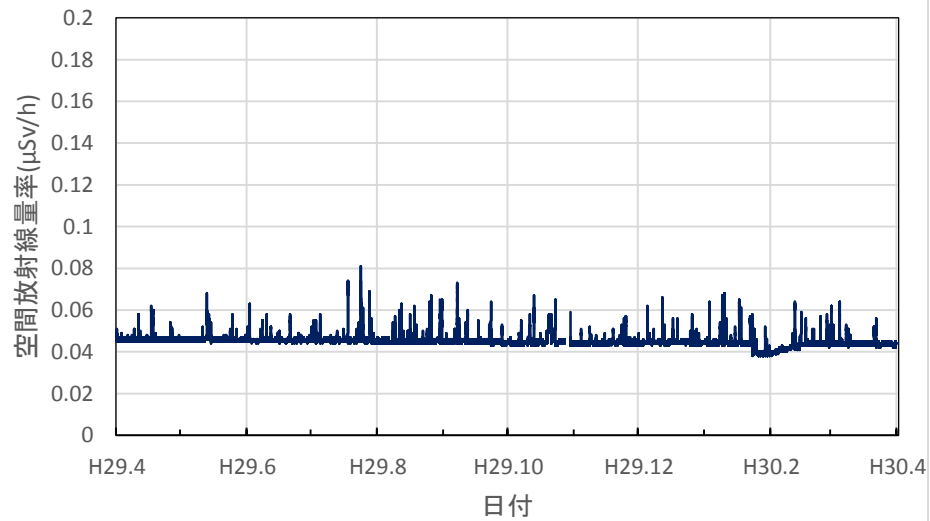

岩手県滝沢市 岩手県立大学の空間放射線量率(10分値使用)

岩手県花巻市 花巻地区合同庁舎の空間放射線量率(10分値使用)

岩手県奥州市 奥州地区合同庁舎の空間放射線量率(10分値使用)

岩手県釜石市 釜石地区合同庁舎の空間放射線量率(10分値使用)

岩手県久慈市 久慈地区合同庁舎の空間放射線量率(10分値使用)

岩手県二戸市 二戸地区合同庁舎の空間放射線量率(10分値使用)

宮城県大河原町 大河原合同庁舎の空間放射線量率(10分値使用)

宮城県大崎市 大崎合同庁舎の空間放射線量率(10分値使用)

宮城県栗原市 栗原合同庁舎の空間放射線量率(10分値使用)

宮城県登米市 登米合同庁舎の空間放射線量率(10分値使用)

宮城県石巻市 石巻合同庁舎の空間放射線量率(10分値使用)

宮城県気仙沼市 気仙沼保健福祉事務所の空間放射線量率
(10分値使用)

宮城県仙台市 県環境放射線監視センターの空間放射線量率
(10分値使用)

秋田県秋田市 県健康環境センターの空間放射線量率(10分値使用)