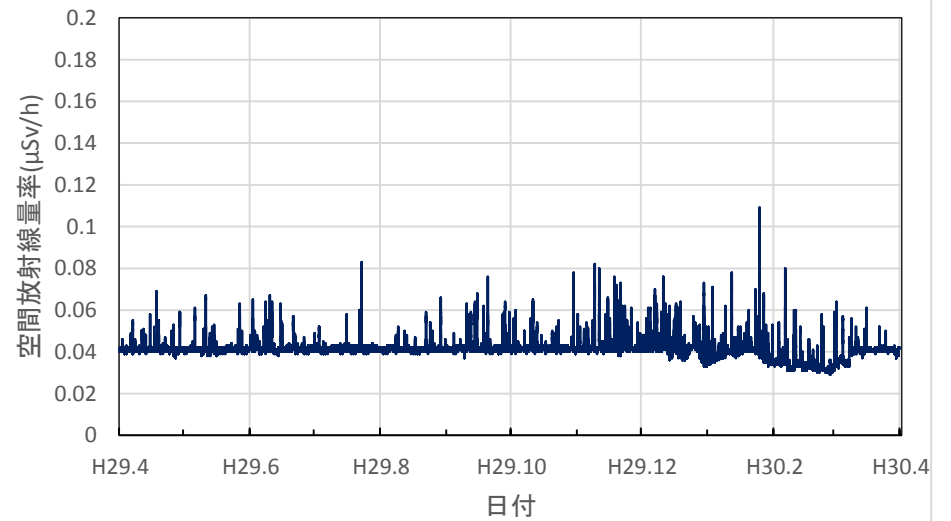

宮城県大崎市 大崎合同庁舎の空間放射線量率(10分値使用)

宮城県栗原市 栗原合同庁舎の空間放射線量率(10分値使用)

宮城県登米市 登米合同庁舎の空間放射線量率(10分値使用)

宮城県石巻市 石巻合同庁舎の空間放射線量率(10分値使用)

宮城県気仙沼市 気仙沼保健福祉事務所の空間放射線量率
(10分値使用)

宮城県仙台市 県環境放射線監視センターの空間放射線量率
(10分値使用)

秋田県秋田市 県健康環境センターの空間放射線量率(10分値使用)

秋田県鹿角市 鹿角地域振興局の空間放射線量率(10分値使用)

秋田県能代市 山本地域振興局の空間放射線量率(10分値使用)

秋田県由利本荘市 由利地域振興局の空間放射線量率(10分値使用)

秋田県大仙市 仙北地域振興局の空間放射線量率(10分値使用)

秋田県湯沢市 雄勝地域振興局の空間放射線量率(10分値使用)

山形県山形市 県衛生研究所の空間放射線量率(10分値使用)

山形県村山市 県環境科学研究センターの空間放射線量率(10分値使用)