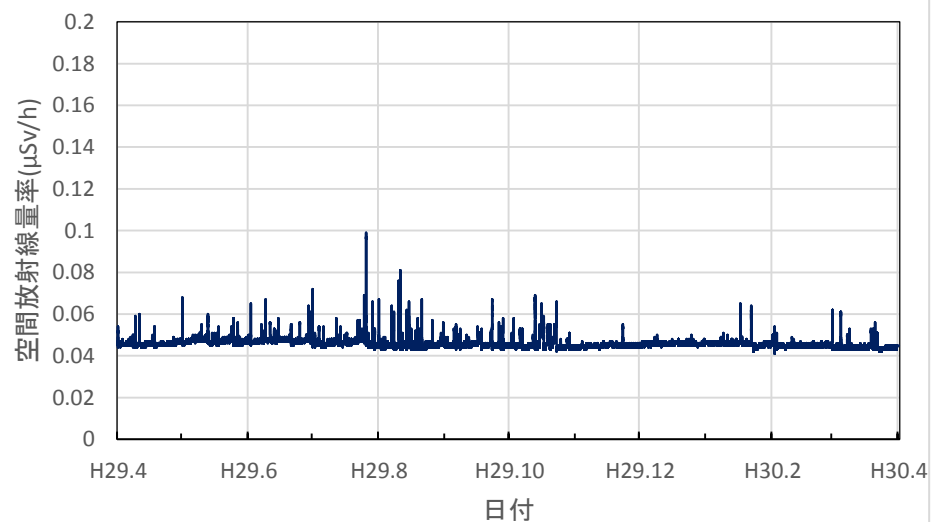

栃木県那珂川町 馬頭図書館の空間放射線量率(10分値使用)

群馬県前橋市 県衛生環境研究所の空間放射線量率(10分値使用)

群馬県太田市 ぐんまこどもの国の空間放射線量率(10分値使用)

群馬県富岡市 富岡市生涯学習センターの空間放射線量率(10分値使用)

群馬県川場村 川場村武道館の空間放射線量率(10分値使用)

群馬県草津町 総合保健福祉センターの空間放射線量率(10分値使用)

埼玉県熊谷市 熊谷地方庁舎の空間放射線量率(10分値使用)