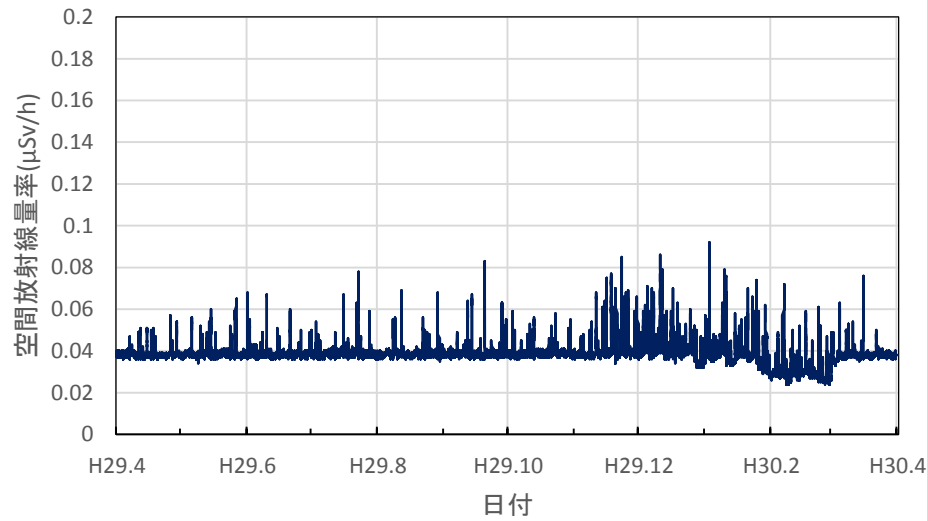

秋田県由利本荘市 由利地域振興局の空間放射線量率(10分値使用)