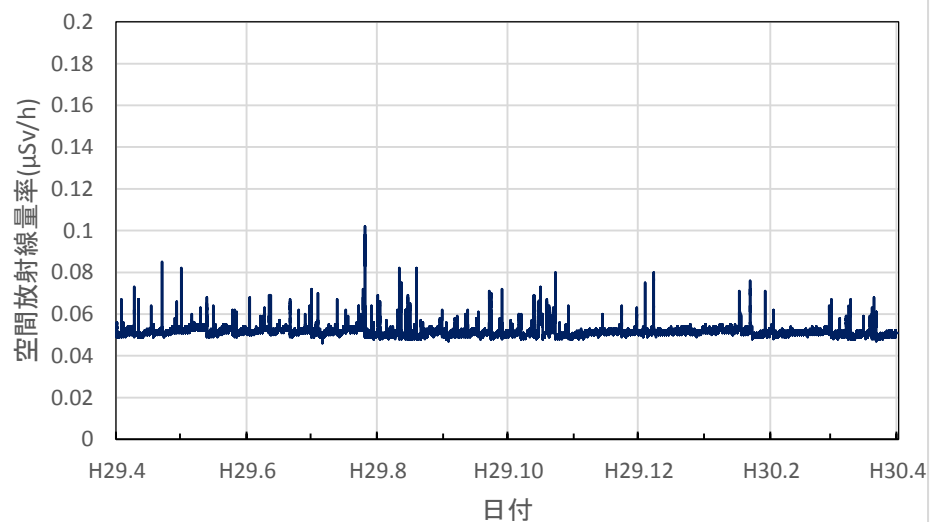

群馬県太田市 ぐんまこどもの国の空間放射線量率(10分値使用)