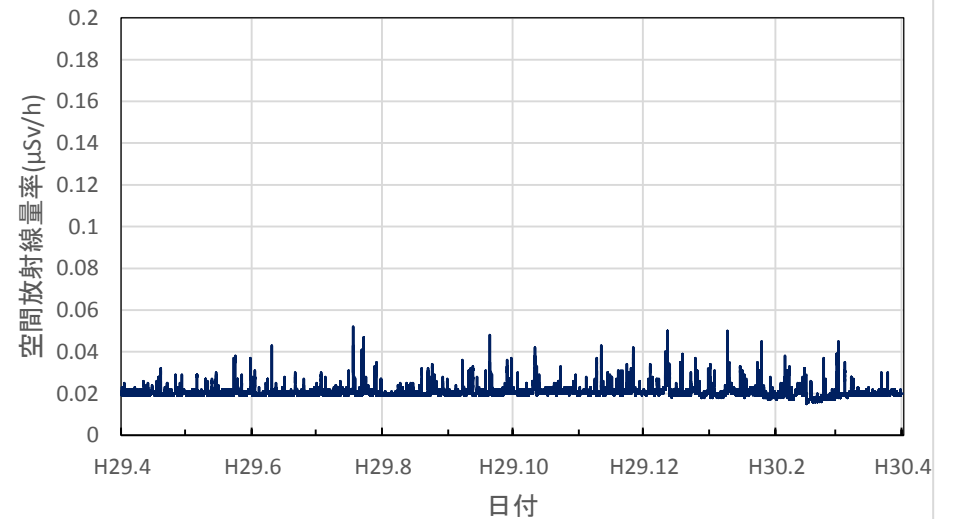

青森県五所川原市 五所川原市役所の空間放射線量率(10分値使用)

青森県十和田市 十和田市役所の空間放射線量率(10分値使用)

青森県むつ市 むつ市役所川内庁舎の空間放射線量率(10分値使用)

青森県深浦町 深浦町役場の空間放射線量率(10分値使用)

青森県外ヶ浜町 外ヶ浜町役場の空間放射線量率(10分値使用)

青森県三戸町 アップルドームの空間放射線量率(10分値使用)

岩手県盛岡市 県環境保健研究センターの空間放射線量率(10分値使用)