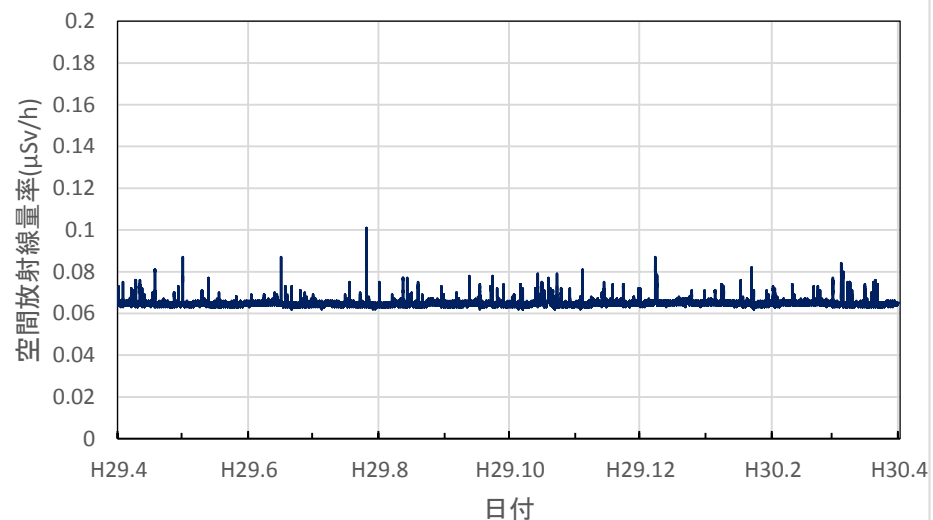

千葉県香取市 小見川市民センターの空間放射線量率(10分値使用)