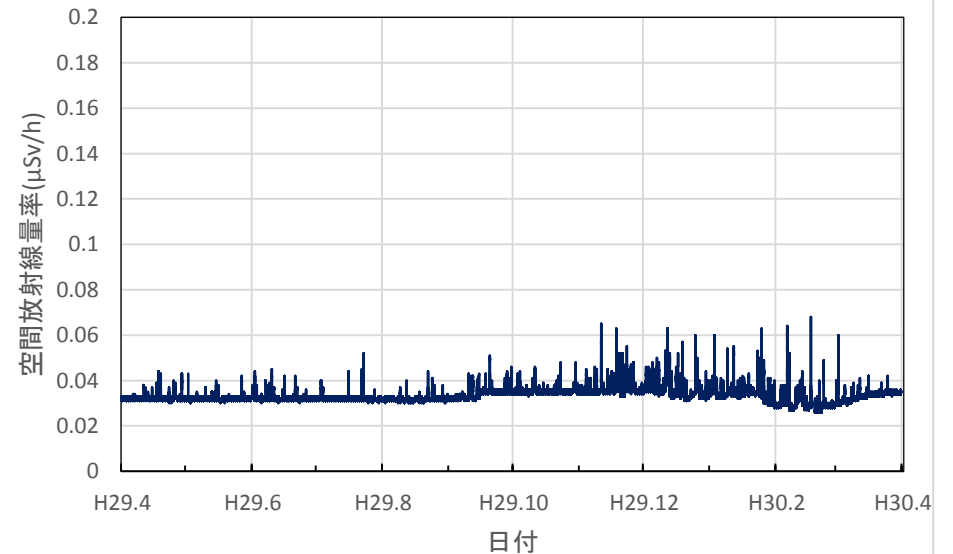

北海道室蘭市 胆振総合振興局の空間放射線量率(10分値使用)

北海道帯広市 十勝総合振興局の空間放射線量率(10分値使用)

北海道釧路市 釧路総合振興局(釧路保健所)の空間放射線量率(10分値使用)

北海道札幌市 北海道原子力環境センター札幌分室の空間放射線量率(10分値使用)

青森県青森市 県環境保健センターの空間放射線量率(10分値使用)

青森県弘前市 弘前市役所の空間放射線量率(10分値使用)

青森県八戸市 八戸市庁の空間放射線量率(10分値使用)

青森県五所川原市 五所川原市役所の空間放射線量率(10分値使用)

青森県十和田市 十和田市役所の空間放射線量率(10分値使用)

青森県むつ市 むつ市役所川内庁舎の空間放射線量率(10分値使用)

青森県深浦町 深浦町役場の空間放射線量率(10分値使用)

青森県外ヶ浜町 外ヶ浜町役場の空間放射線量率(10分値使用)

青森県三戸町 アップルドームの空間放射線量率(10分値使用)

岩手県盛岡市 県環境保健研究センターの空間放射線量率(10分値使用)