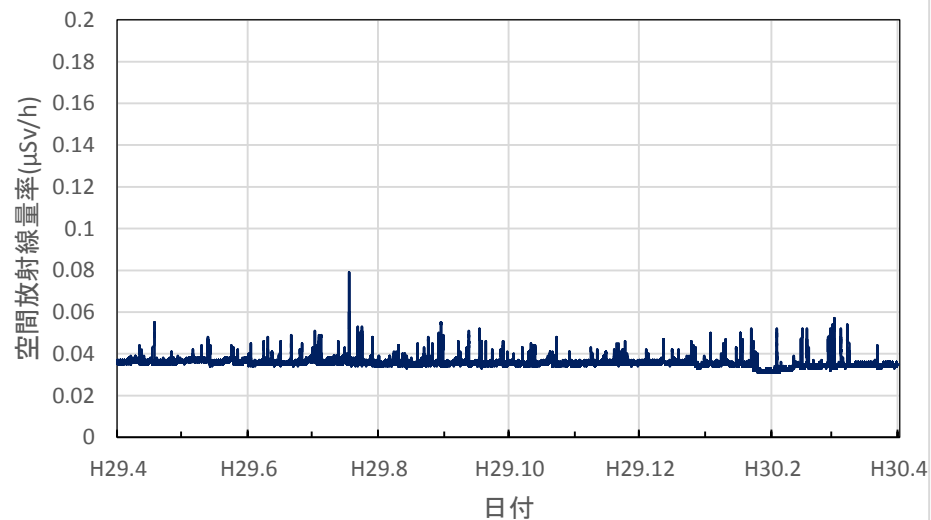

宮城県大崎市 大崎合同庁舎の空間放射線量率(10分値使用)

宮城県栗原市 栗原合同庁舎の空間放射線量率(10分値使用)

宮城県登米市 登米合同庁舎の空間放射線量率(10分値使用)

宮城県石巻市 石巻合同庁舎の空間放射線量率(10分値使用)

宮城県気仙沼市 気仙沼保健福祉事務所の空間放射線量率
(10分値使用)

宮城県仙台市 県環境放射線監視センターの空間放射線量率
(10分値使用)

秋田県秋田市 県健康環境センターの空間放射線量率(10分値使用)