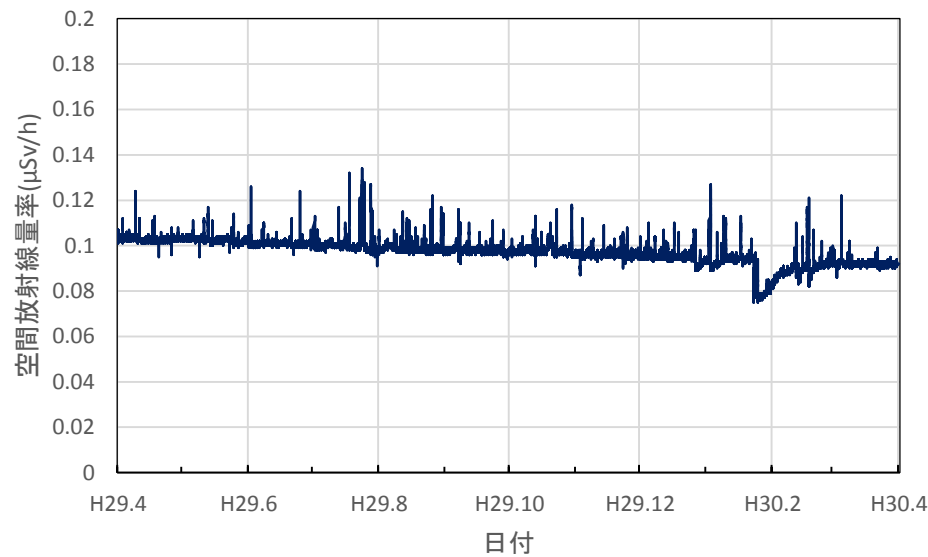

福島県郡山市 郡山合同庁舎の空間放射線量率(10分値使用)

福島県白河市 白河合同庁舎の空間放射線量率(10分値使用)

福島県会津若松市 会津若松合同庁舎の空間放射線量率(10分値使用)

福島県南会津町 南会津合同庁舎の空間放射線量率(10分値使用)

福島県南相馬市 南相馬合同庁舎の空間放射線量率(10分値使用)

福島県いわき市 いわき市役所の空間放射線量率(10分値使用)

福島県福島市 飯野支所の空間放射線量率(10分値使用)