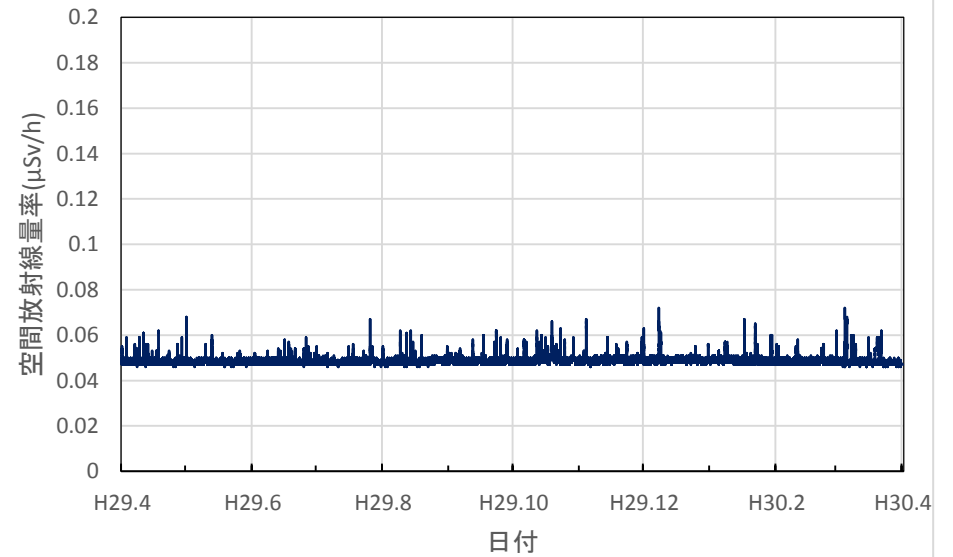

茨城県鹿嶋市 鹿嶋市役所の空間放射線量率(10分値使用)