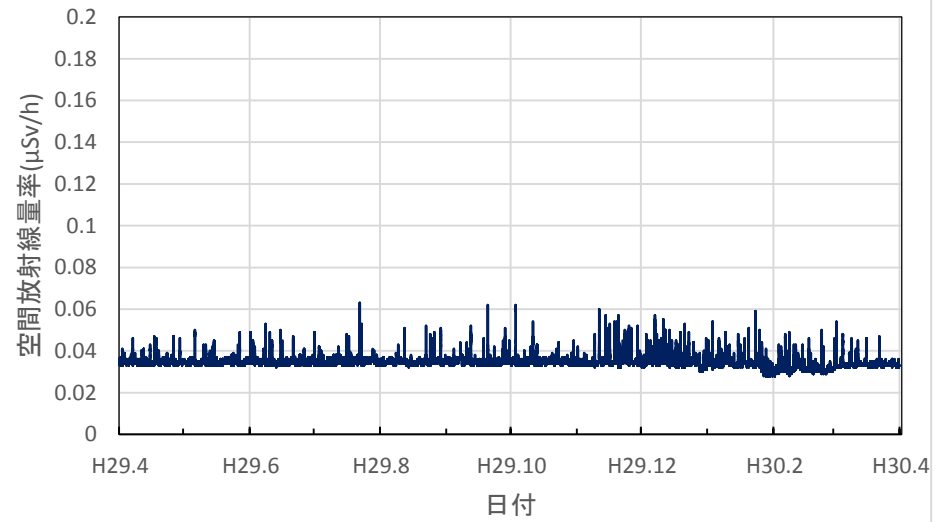

宮城県大崎市 大崎合同庁舎の空間放射線量率(10分値使用)

宮城県栗原市 栗原合同庁舎の空間放射線量率(10分値使用)

宮城県登米市 登米合同庁舎の空間放射線量率(10分値使用)

宮城県石巻市 石巻合同庁舎の空間放射線量率(10分値使用)

宮城県気仙沼市 気仙沼保健福祉事務所の空間放射線量率
(10分値使用)

宮城県仙台市 県環境放射線監視センターの空間放射線量率
(10分値使用)

秋田県秋田市 県健康環境センターの空間放射線量率(10分値使用)

秋田県鹿角市 鹿角地域振興局の空間放射線量率(10分値使用)

秋田県能代市 山本地域振興局の空間放射線量率(10分値使用)

秋田県由利本荘市 由利地域振興局の空間放射線量率(10分値使用)

秋田県大仙市 仙北地域振興局の空間放射線量率(10分値使用)

秋田県湯沢市 雄勝地域振興局の空間放射線量率(10分値使用)

山形県山形市 県衛生研究所の空間放射線量率(10分値使用)

山形県村山市 県環境科学研究センターの空間放射線量率(10分値使用)