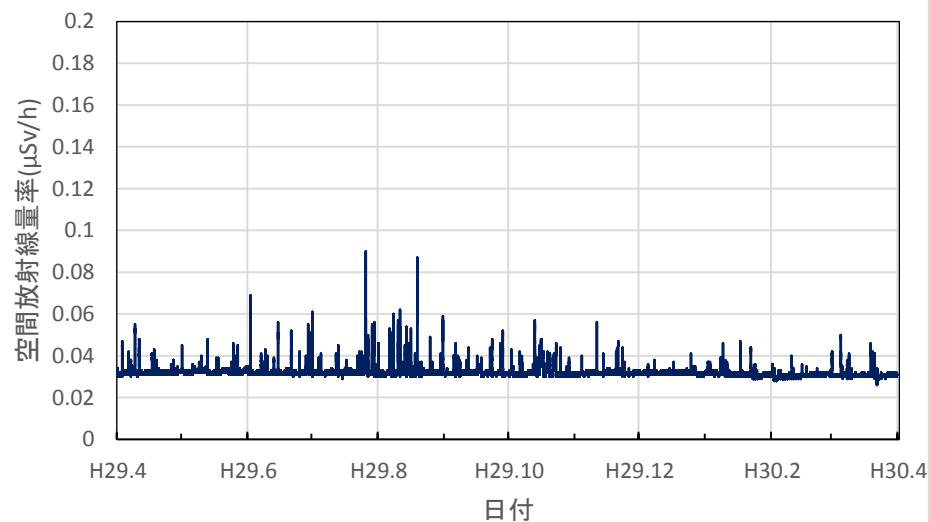

長野県軽井沢町 軽井沢町役場の空間放射線量率(10分値使用)