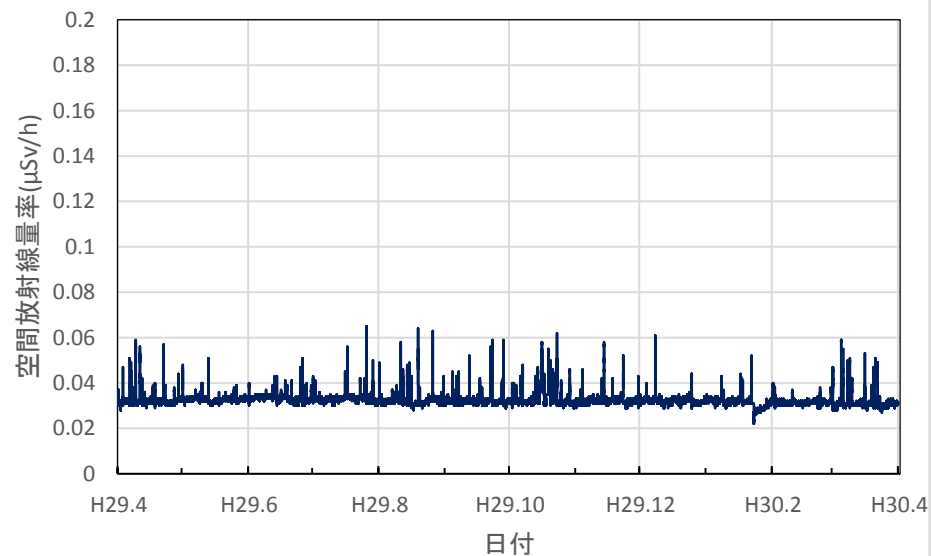

東京都足立区 舎人公園の空間放射線量率(10分値使用)