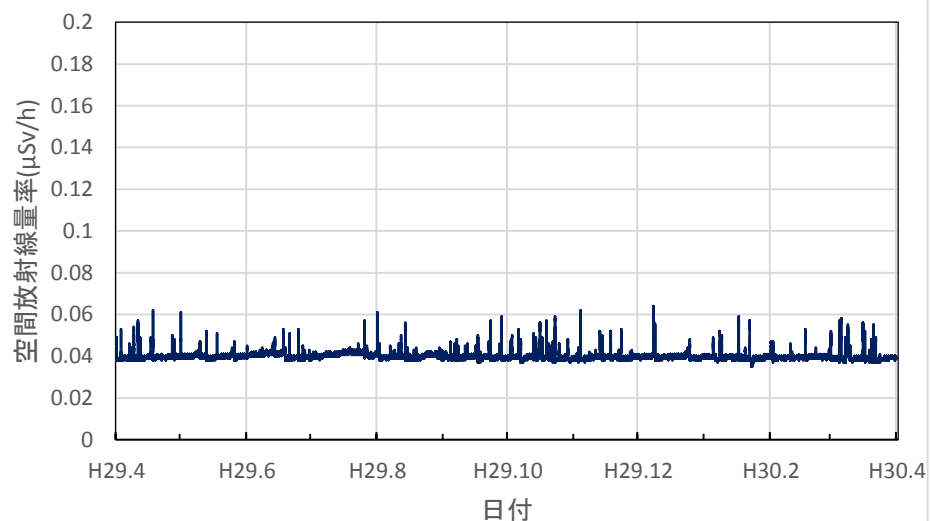

千葉県印西市 市立船穂中学校の空間放射線量率(10分値使用)

千葉県香取市 小見川市民センターの空間放射線量率(10分値使用)

千葉県市川市 市立大柏小学校の空間放射線量率(10分値使用)

千葉県館山市 県安房農業普及センター跡地の空間放射線量率(10分値使用)

千葉県茂原市 県大気汚染常時監視測定局の空間放射線量率(10分値使用)

東京都新宿区 都健康安全研究センターの空間放射線量率(10分値使用)

東京都大田区 羽田空港の空間放射線量率(10分値使用)