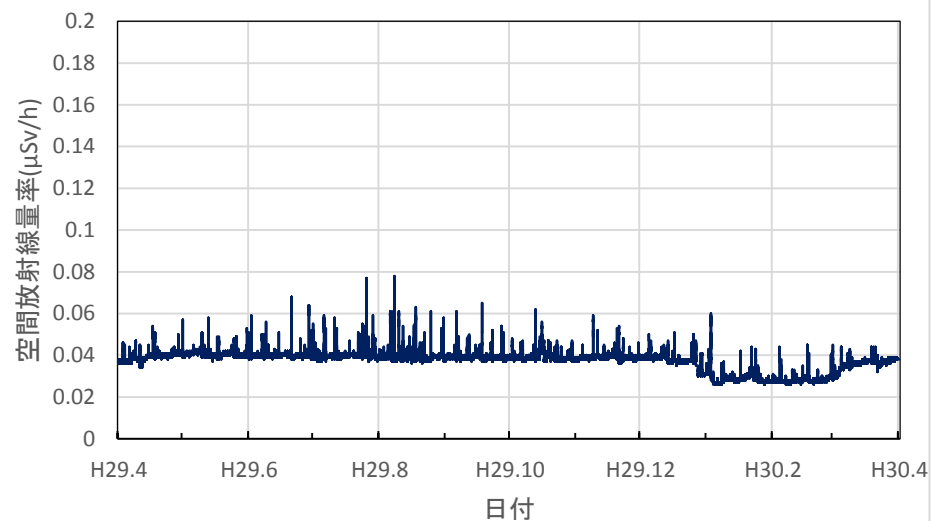

栃木県那珂川町 馬頭図書館の空間放射線量率(10分値使用)

群馬県前橋市 県衛生環境研究所の空間放射線量率(10分値使用)

群馬県太田市 ぐんまこどもの国の空間放射線量率(10分値使用)

群馬県富岡市 富岡市生涯学習センターの空間放射線量率(10分値使用)

群馬県川場村 川場村武道館の空間放射線量率(10分値使用)

群馬県草津町 総合保健福祉センターの空間放射線量率(10分値使用)

埼玉県熊谷市 熊谷地方庁舎の空間放射線量率(10分値使用)