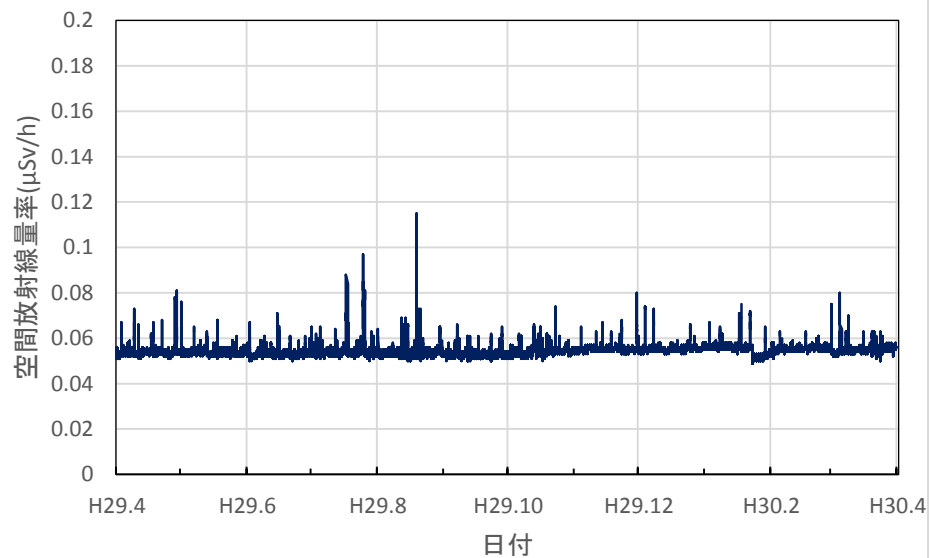

栃木県那珂川町 馬頭図書館の空間放射線量率(10分値使用)