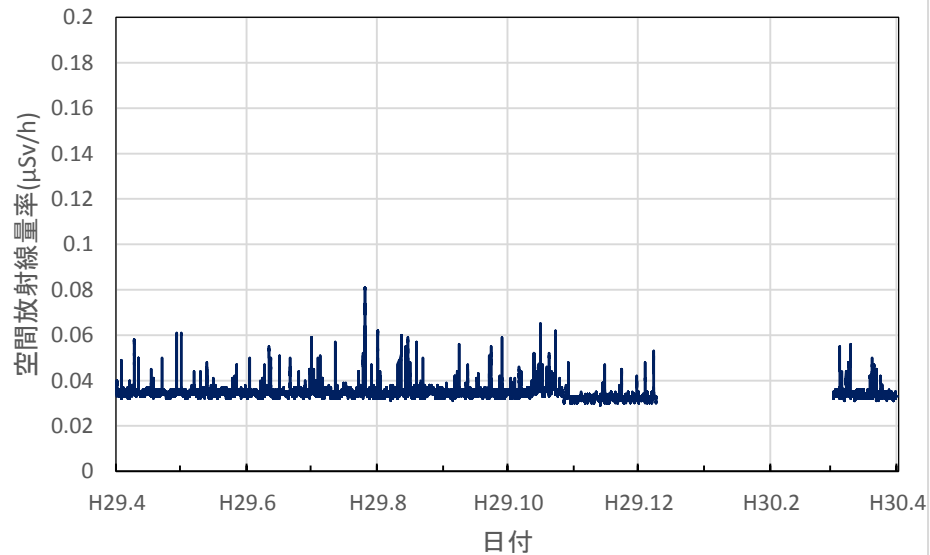

栃木県佐野市 県安蘇庁舎の空間放射線量率(10分値使用)