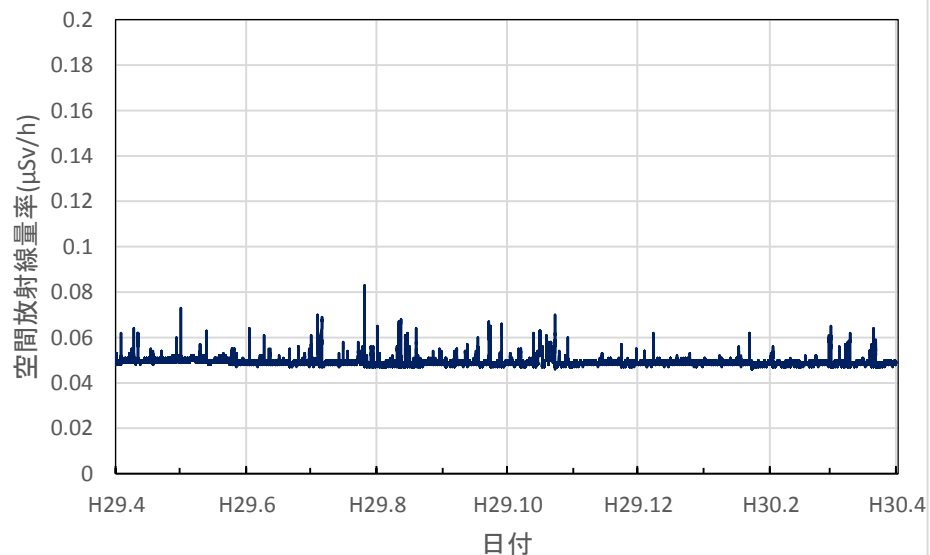

栃木県那珂川町 馬頭図書館の空間放射線量率(10分値使用)

群馬県前橋市 県衛生環境研究所の空間放射線量率(10分値使用)

群馬県太田市 ぐんまこどもの国の空間放射線量率(10分値使用)

群馬県富岡市 富岡市生涯学習センターの空間放射線量率(10分値使用)

群馬県川場村 川場村武道館の空間放射線量率(10分値使用)

群馬県草津町 総合保健福祉センターの空間放射線量率(10分値使用)

埼玉県熊谷市 熊谷地方庁舎の空間放射線量率(10分値使用)