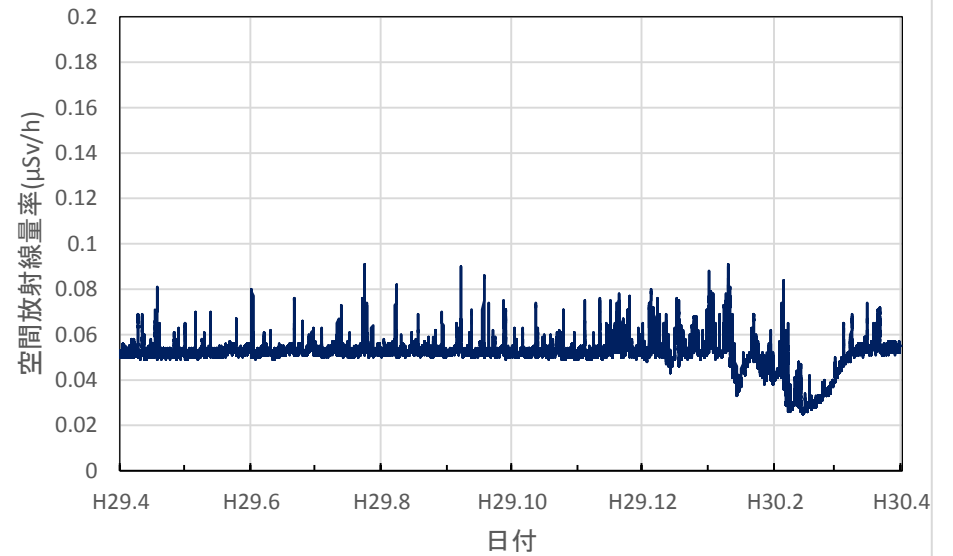

福井県鯖江市 鯖江市役所の空間放射線量率(10分値使用)