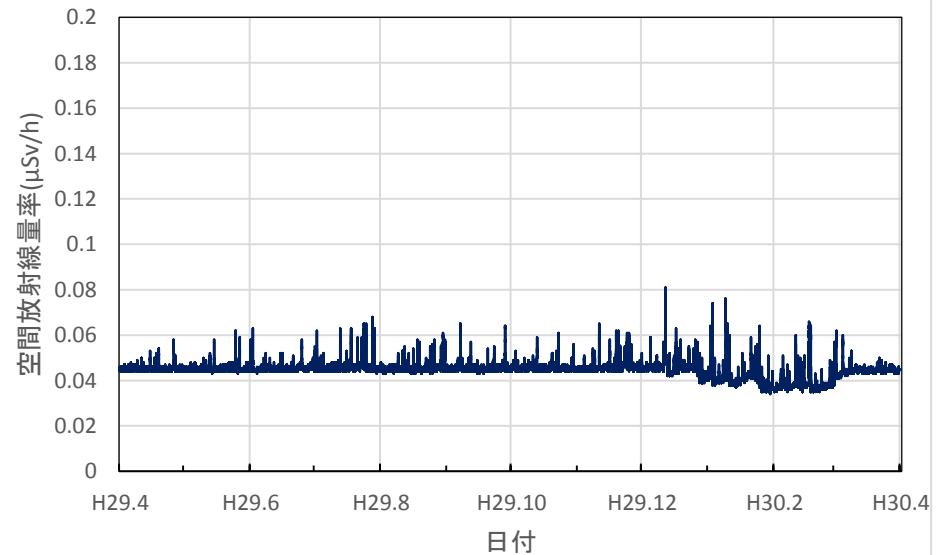

秋田県鹿角市 鹿角地域振興局の空間放射線量率(10分値使用)

秋田県能代市 山本地域振興局の空間放射線量率(10分値使用)

秋田県由利本荘市 由利地域振興局の空間放射線量率(10分値使用)

秋田県大仙市 仙北地域振興局の空間放射線量率(10分値使用)

秋田県湯沢市 雄勝地域振興局の空間放射線量率(10分値使用)

山形県山形市 県衛生研究所の空間放射線量率(10分値使用)

山形県村山市 県環境科学研究センターの空間放射線量率(10分値使用)