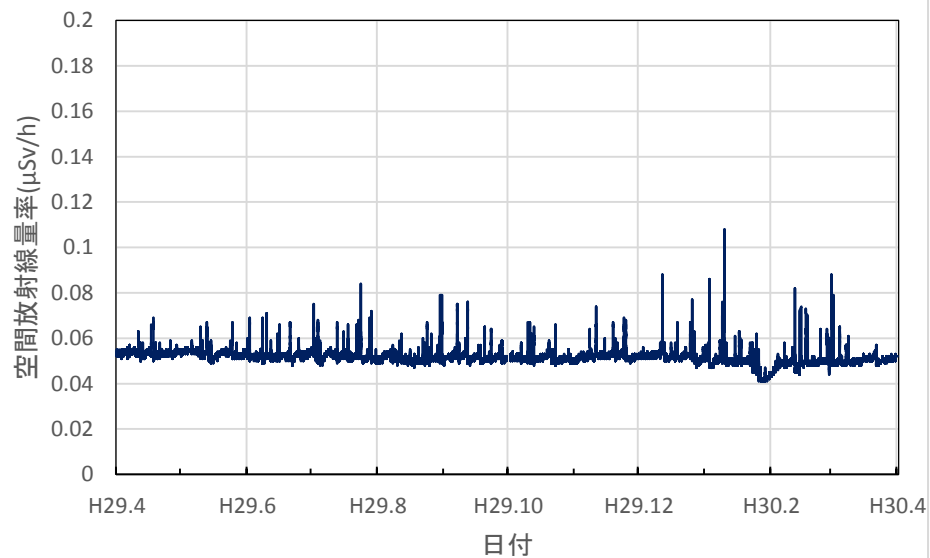

岩手県滝沢市 岩手県立大学の空間放射線量率(10分値使用)

岩手県花巻市 花巻地区合同庁舎の空間放射線量率(10分値使用)

岩手県奥州市 奥州地区合同庁舎の空間放射線量率(10分値使用)

岩手県釜石市 釜石地区合同庁舎の空間放射線量率(10分値使用)

岩手県久慈市 久慈地区合同庁舎の空間放射線量率(10分値使用)

岩手県二戸市 二戸地区合同庁舎の空間放射線量率(10分値使用)

宮城県大河原町 大河原合同庁舎の空間放射線量率(10分値使用)

宮城県大崎市 大崎合同庁舎の空間放射線量率(10分値使用)

宮城県栗原市 栗原合同庁舎の空間放射線量率(10分値使用)

宮城県登米市 登米合同庁舎の空間放射線量率(10分値使用)

宮城県石巻市 石巻合同庁舎の空間放射線量率(10分値使用)

宮城県気仙沼市 気仙沼保健福祉事務所の空間放射線量率
(10分値使用)

宮城県仙台市 県環境放射線監視センターの空間放射線量率
(10分値使用)

秋田県秋田市 県健康環境センターの空間放射線量率(10分値使用)