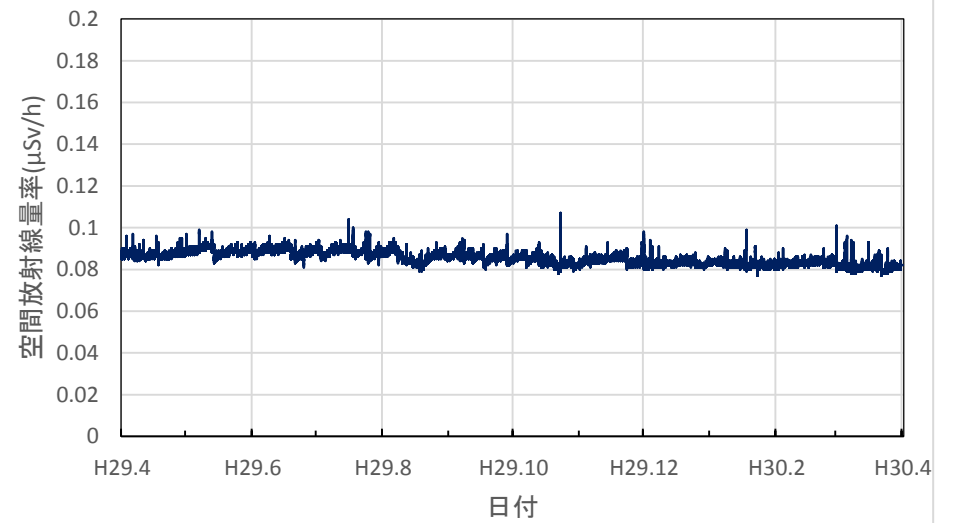

福島県郡山市 郡山合同庁舎の空間放射線量率(10分値使用)

福島県白河市 白河合同庁舎の空間放射線量率(10分値使用)

福島県会津若松市 会津若松合同庁舎の空間放射線量率(10分値使用)

福島県南会津町 南会津合同庁舎の空間放射線量率(10分値使用)

福島県南相馬市 南相馬合同庁舎の空間放射線量率(10分値使用)

福島県いわき市 いわき市役所の空間放射線量率(10分値使用)

福島県福島市 飯野支所の空間放射線量率(10分値使用)

福島県伊達市 霊山総合支所の空間放射線量率(10分値使用)

福島県二本松市 県男女共生センターの空間放射線量率(10分値使用)

福島県田村市 船引公民館の空間放射線量率(10分値使用)

茨城県水戸市 旧県環境監視センター(石川局)の空間放射線量率(10分値使用)

茨城県水戸市 茨城県庁の空間放射線量率(10分値使用)

茨城県龍ヶ崎市 龍ヶ崎市役所の空間放射線量率(10分値使用)

茨城県高萩市 高萩市総合福祉センターの空間放射線量率(10分値使用)