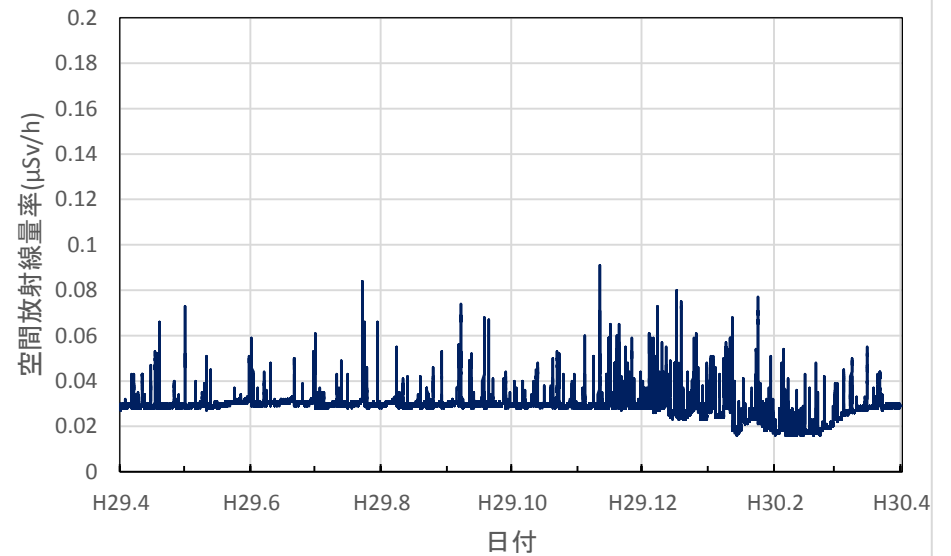

富山県富山市 富山県庁の空間放射線量率(10分値使用)

富山県高岡市 高岡厚生センターの空間放射線量率(10分値使用)

富山県小矢部市 砺波厚生センター小矢部支所の空間放射線量率(10分値使用)

富山県砺波市 砺波総合庁舎の空間放射線量率(10分値使用)

石川県金沢市 県保健環境センターの空間放射線量率(10分値使用)

石川県輪島市 能登空港の空間放射線量率(10分値使用)

石川県羽咋市 余喜小学校の空間放射線量率(10分値使用)