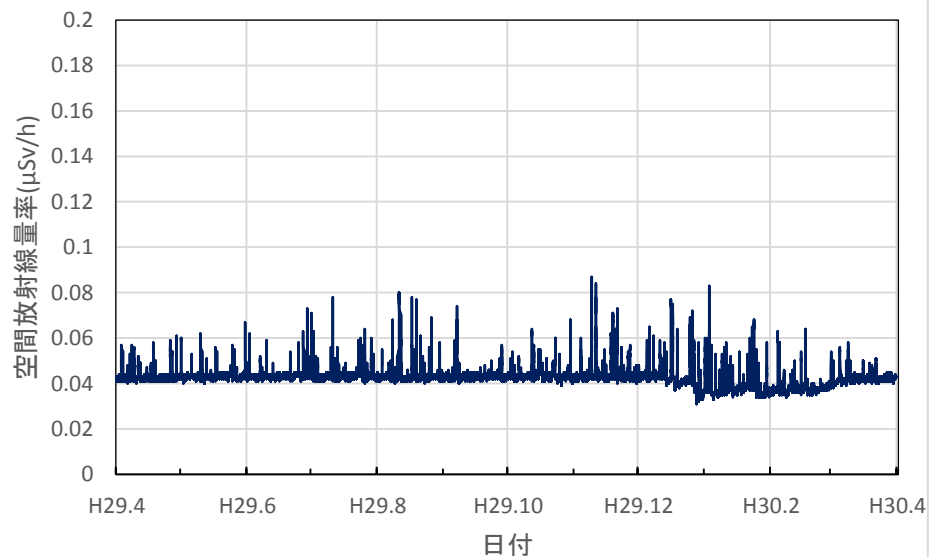

山梨県甲府市 県衛生環境研究所の空間放射線量率(10分値使用)

山梨県北杜市 畜産酪農技術センター長坂支所の空間放射線量率(10分値使用)

山梨県南部町 大気常時監視南部測定局の空間放射線量率(10分値使用)

山梨県富士吉田市 富士吉田合同庁舎の空間放射線量率(10分値使用)

山梨県上野原市 上野原市役所の空間放射線量率(10分値使用)

長野県長野市 環境保全研究所の空間放射線量率(10分値使用)

長野県飯山市 飯山庁舎の空間放射線量率(10分値使用)