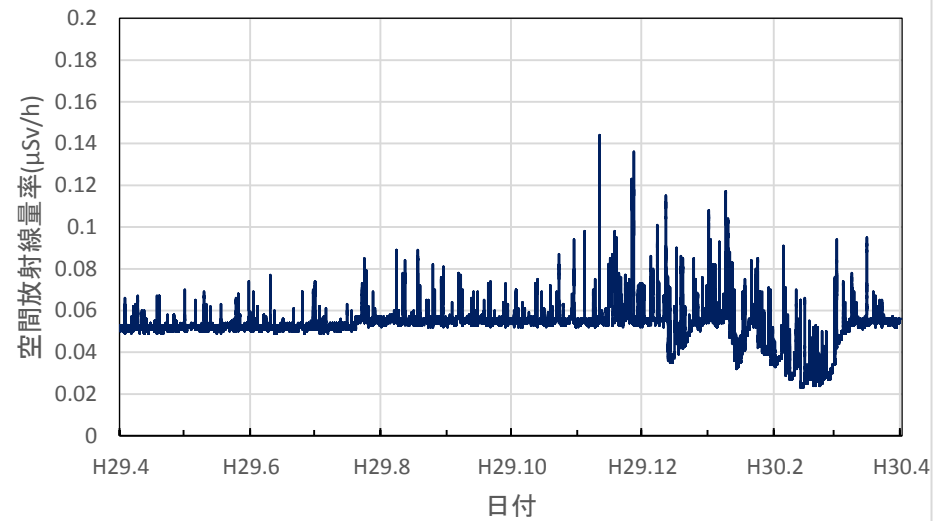

新潟県阿賀町 新潟地域振興局津川庁舎の空間放射線量率(10分値使用)

新潟県長岡市 長岡地域振興局の空間放射線量率(10分値使用)

新潟県南魚沼市 南魚沼地域振興局健康福祉環境部の空間放射線量率(10分値使用)

新潟県上越市 上越地域振興局健康福祉環境部の空間放射線量率(10分値使用)

新潟県糸魚川市 糸魚川地域振興局の空間放射線量率(10分値使用)

富山県射水市 県環境科学センターの空間放射線量率(10分値使用)