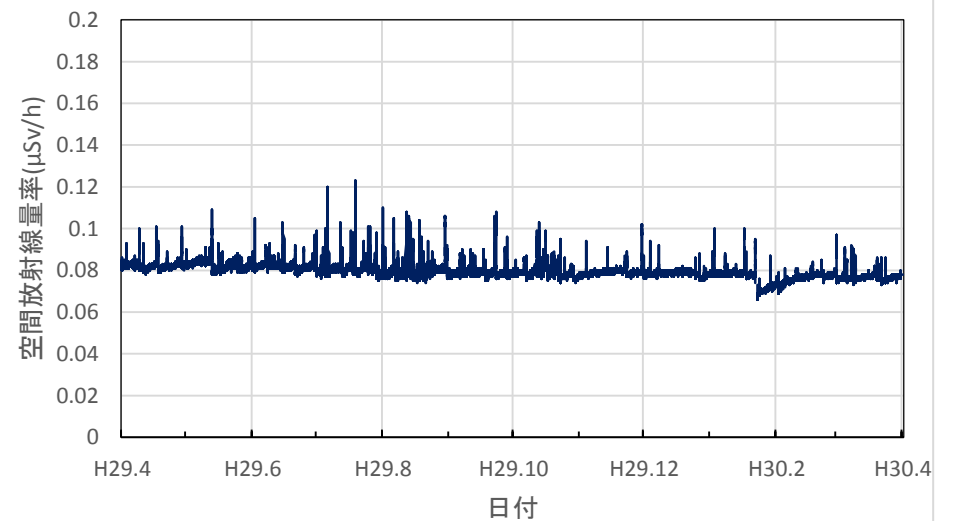

栃木県日光市 県西環境森林事務所の空間放射線量率(10分値使用)