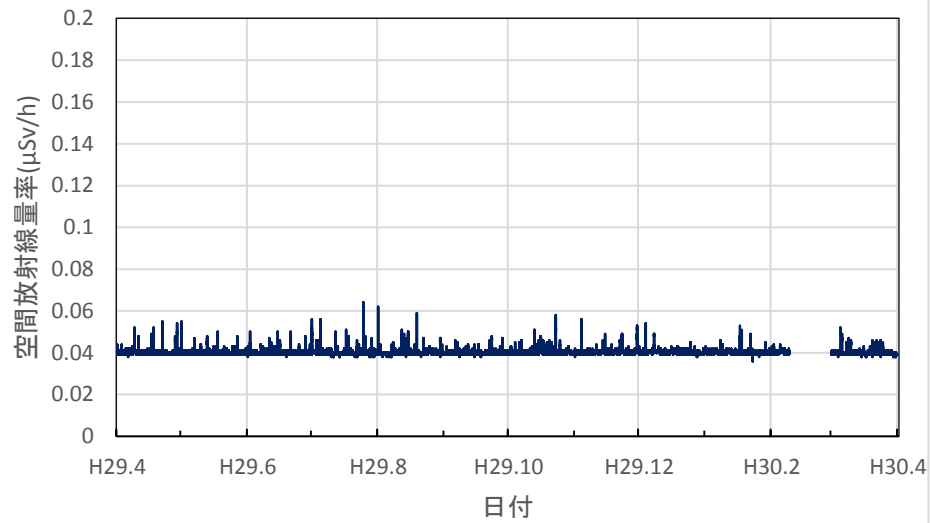

茨城県北茨城市 北茨城市役所の空間放射線量率(10分値使用)

茨城県鹿嶋市 鹿嶋市役所の空間放射線量率(10分値使用)

茨城県守谷市 守谷市役所の空間放射線量率(10分値使用)

茨城県筑西市 筑西市役所の空間放射線量率(10分値使用)

茨城県大子町 大子町役場の空間放射線量率(10分値使用)

茨城県土浦市 土浦市役所大町庁舎の空間放射線量率(10分値使用)

栃木県宇都宮市 県保健環境センターの空間放射線量率(10分値使用)