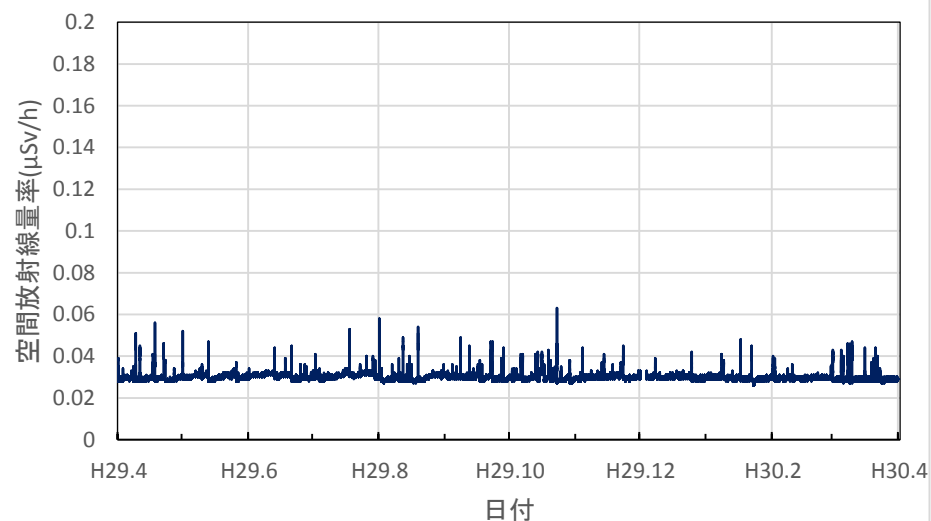

東京都足立区 舎人公園の空間放射線量率(10分値使用)

東京都八王子市 首都大学東京 南大沢キャンパスの空間放射線量率(10分値使用)

東京都調布市 調布飛行場の空間放射線量率(10分値使用)

神奈川県茅ヶ崎市 衛生研究所の空間放射線量率(10分値使用)

神奈川県横浜市 県立岸根高等学校の空間放射線量率(10分値使用)

神奈川県逗子市 県立逗葉高等学校の空間放射線量率(10分値使用)

神奈川県海老名市 (地独) 県立産業技術総合研究所の空間放射線量率(10分値使用)