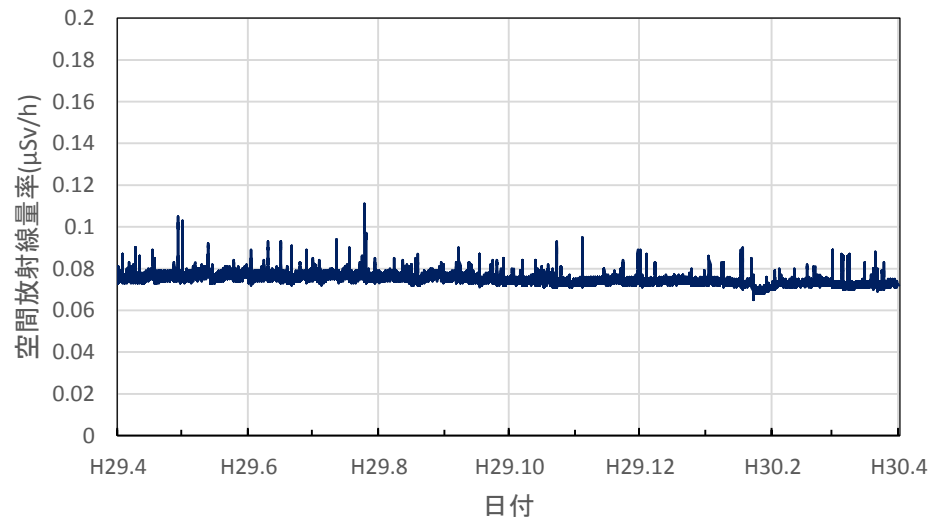

茨城県北茨城市 北茨城市役所の空間放射線量率(10分値使用)