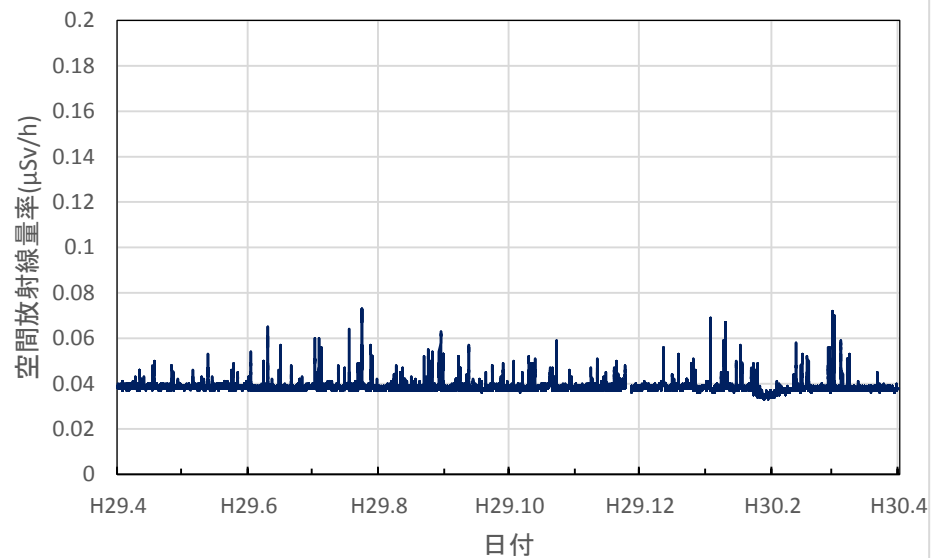

岩手県滝沢市 岩手県立大学の空間放射線量率(10分値使用)

岩手県花巻市 花巻地区合同庁舎の空間放射線量率(10分値使用)

岩手県奥州市 奥州地区合同庁舎の空間放射線量率(10分値使用)

岩手県釜石市 釜石地区合同庁舎の空間放射線量率(10分値使用)

岩手県久慈市 久慈地区合同庁舎の空間放射線量率(10分値使用)

岩手県二戸市 二戸地区合同庁舎の空間放射線量率(10分値使用)

宮城県大河原町 大河原合同庁舎の空間放射線量率(10分値使用)

宮城県大崎市 大崎合同庁舎の空間放射線量率(10分値使用)

宮城県栗原市 栗原合同庁舎の空間放射線量率(10分値使用)

宮城県登米市 登米合同庁舎の空間放射線量率(10分値使用)

宮城県石巻市 石巻合同庁舎の空間放射線量率(10分値使用)

宮城県気仙沼市 気仙沼保健福祉事務所の空間放射線量率
(10分値使用)

宮城県仙台市 県環境放射線監視センターの空間放射線量率
(10分値使用)

秋田県秋田市 県健康環境センターの空間放射線量率(10分値使用)