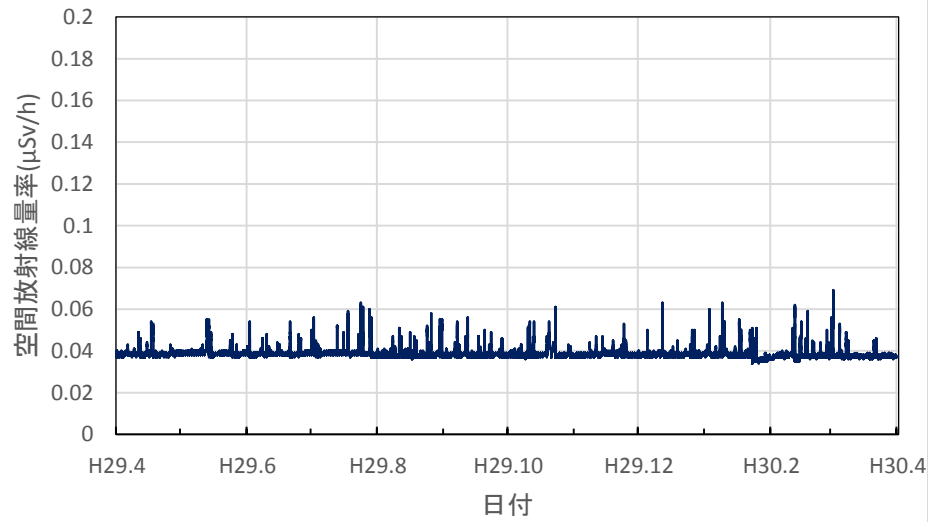

宮城県大崎市 大崎合同庁舎の空間放射線量率(10分値使用)

宮城県栗原市 栗原合同庁舎の空間放射線量率(10分値使用)

宮城県登米市 登米合同庁舎の空間放射線量率(10分値使用)

宮城県石巻市 石巻合同庁舎の空間放射線量率(10分値使用)

宮城県気仙沼市 気仙沼保健福祉事務所の空間放射線量率
(10分値使用)

宮城県仙台市 県環境放射線監視センターの空間放射線量率
(10分値使用)

秋田県秋田市 県健康環境センターの空間放射線量率(10分値使用)