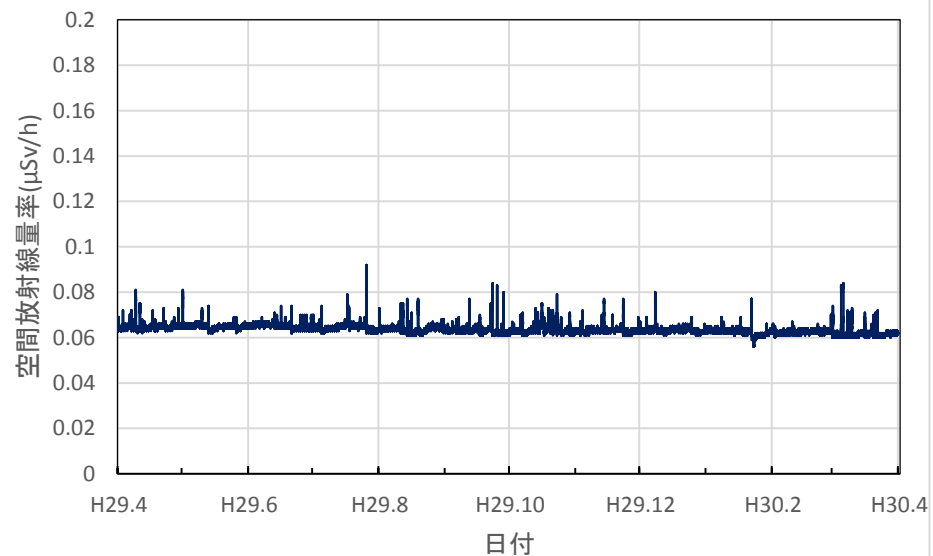

埼玉県秩父市 秩父地方庁舎の空間放射線量率(10分値使用)

埼玉県加須市 県環境科学国際センターの空間放射線量率(10分値使用)

埼玉県狭山市 狭山保健所の空間放射線量率(10分値使用)

埼玉県三郷市 三郷高校の空間放射線量率(10分値使用)

埼玉県さいたま市 埼玉県庁の空間放射線量率(10分値使用)

千葉県市原市 県環境研究センターの空間放射線量率(10分値使用)

千葉県柏市 市立田中小学校の空間放射線量率(10分値使用)