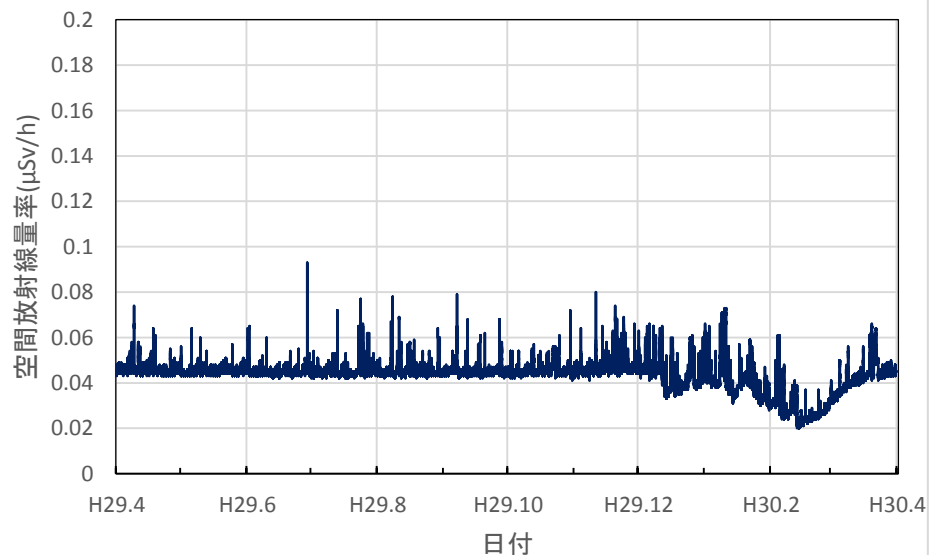

福井県鯖江市 鯖江市役所の空間放射線量率(10分値使用)

福井県あわら市 あわら市役所の空間放射線量率(10分値使用)

福井県越前市 越前市役所の空間放射線量率(10分値使用)

福井県坂井市 三国総合支所の空間放射線量率(10分値使用)

福井県永平寺町 永平寺町役場の空間放射線量率(10分値使用)

福井県池田町 池田町役場の空間放射線量率(10分値使用)

福井県越前町 越前町役場の空間放射線量率(10分値使用)