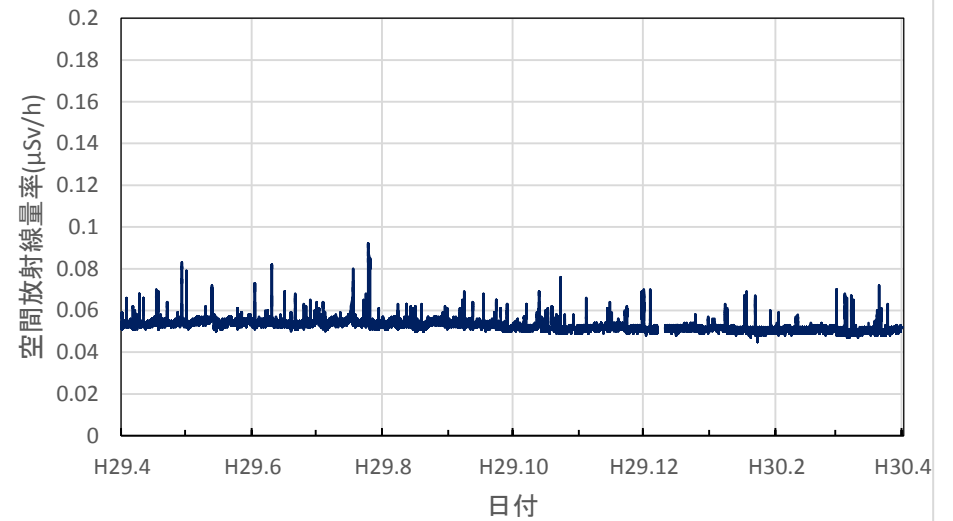

福島県伊達市 霊山総合支所の空間放射線量率(10分値使用)

福島県二本松市 県男女共生センターの空間放射線量率(10分値使用)

福島県田村市 船引公民館の空間放射線量率(10分値使用)

茨城県水戸市 旧県環境監視センター(石川局)の空間放射線量率(10分値使用)

茨城県水戸市 茨城県庁の空間放射線量率(10分値使用)

茨城県龍ヶ崎市 龍ヶ崎市役所の空間放射線量率(10分値使用)

茨城県高萩市 高萩市総合福祉センターの空間放射線量率(10分値使用)

茨城県北茨城市 北茨城市役所の空間放射線量率(10分値使用)

茨城県鹿嶋市 鹿嶋市役所の空間放射線量率(10分値使用)

茨城県守谷市 守谷市役所の空間放射線量率(10分値使用)

茨城県筑西市 筑西市役所の空間放射線量率(10分値使用)

茨城県大子町 大子町役場の空間放射線量率(10分値使用)

茨城県土浦市 土浦市役所大町庁舎の空間放射線量率(10分値使用)

栃木県宇都宮市 県保健環境センターの空間放射線量率(10分値使用)