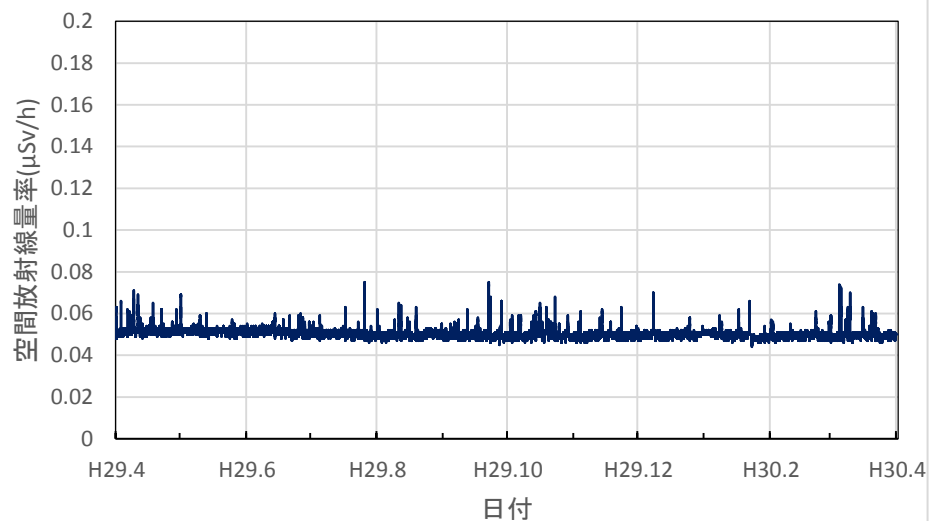

千葉県市川市 市立大柏小学校の空間放射線量率(10分値使用)