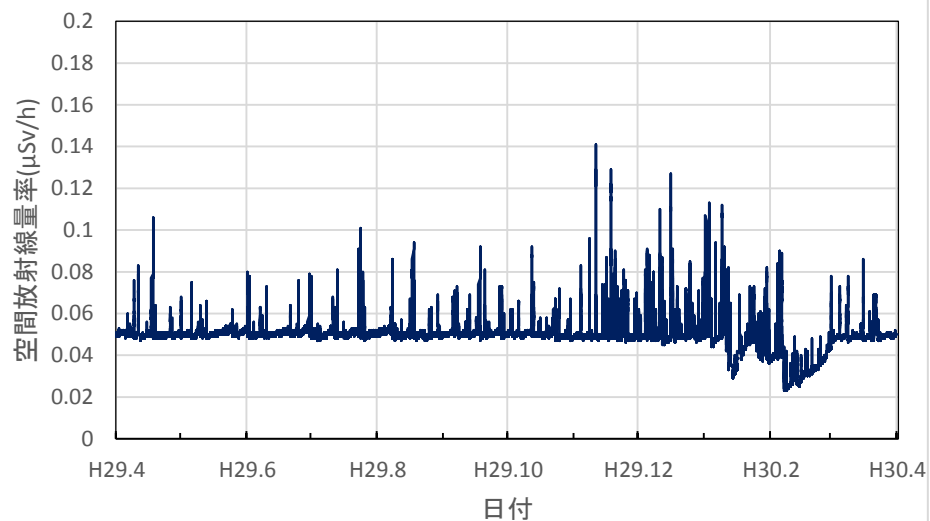

石川県小松市 さわ池ふれあいパークの空間放射線量率(10分値使用)