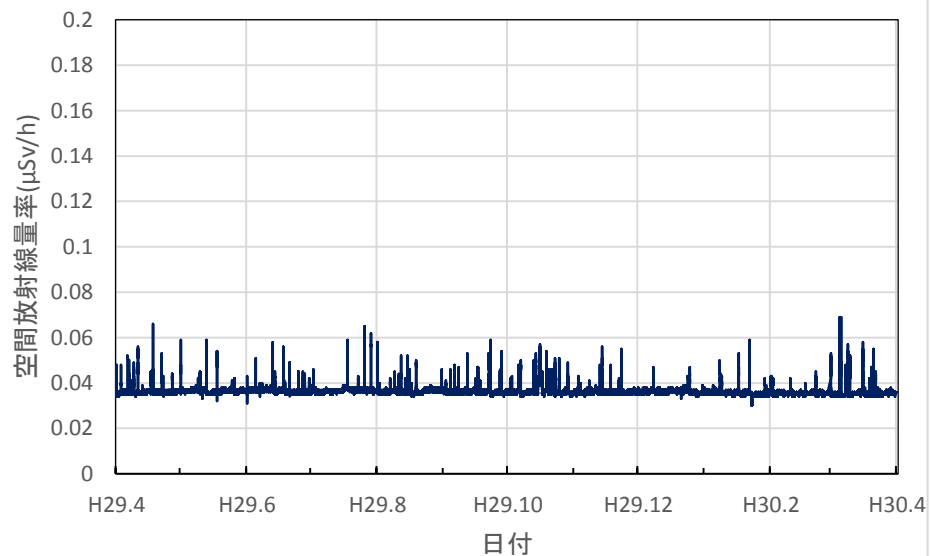

千葉県印西市 市立船穂中学校の空間放射線量率(10分値使用)

千葉県香取市 小見川市民センターの空間放射線量率(10分値使用)

千葉県市川市 市立大柏小学校の空間放射線量率(10分値使用)

千葉県館山市 県安房農業普及センター跡地の空間放射線量率(10分値使用)

千葉県茂原市 県大気汚染常時監視測定局の空間放射線量率(10分値使用)

東京都新宿区 都健康安全研究センターの空間放射線量率(10分値使用)

東京都大田区 羽田空港の空間放射線量率(10分値使用)