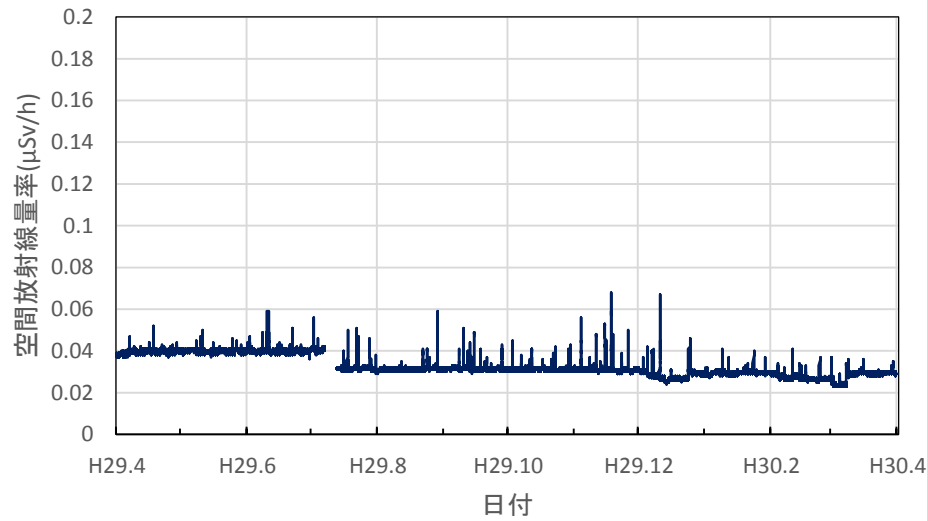

各測定所における空間放射線量率
(環境放射能水準調査等)

北海道函館市 渡島総合振興局の空間放射線量率(10分値使用)

北海道倶知安町 後志総合振興局の空間放射線量率(10分値使用)

北海道岩見沢市 空知総合振興局の空間放射線量率(10分値使用)

北海道旭川市 上川総合振興局の空間放射線量率(10分値使用)

北海道稚内市 宗谷総合振興局の空間放射線量率(10分値使用)

北海道網走市 オホーツク総合振興局の空間放射線量率(10分値使用)

北海道室蘭市 胆振総合振興局の空間放射線量率(10分値使用)

北海道帯広市 十勝総合振興局の空間放射線量率(10分値使用)

北海道釧路市 釧路総合振興局(釧路保健所)の空間放射線量率(10分値使用)

北海道札幌市 北海道原子力環境センター札幌分室の空間放射線量率(10分値使用)

青森県青森市 県環境保健センターの空間放射線量率(10分値使用)

青森県弘前市 弘前市役所の空間放射線量率(10分値使用)

青森県八戸市 八戸市庁の空間放射線量率(10分値使用)