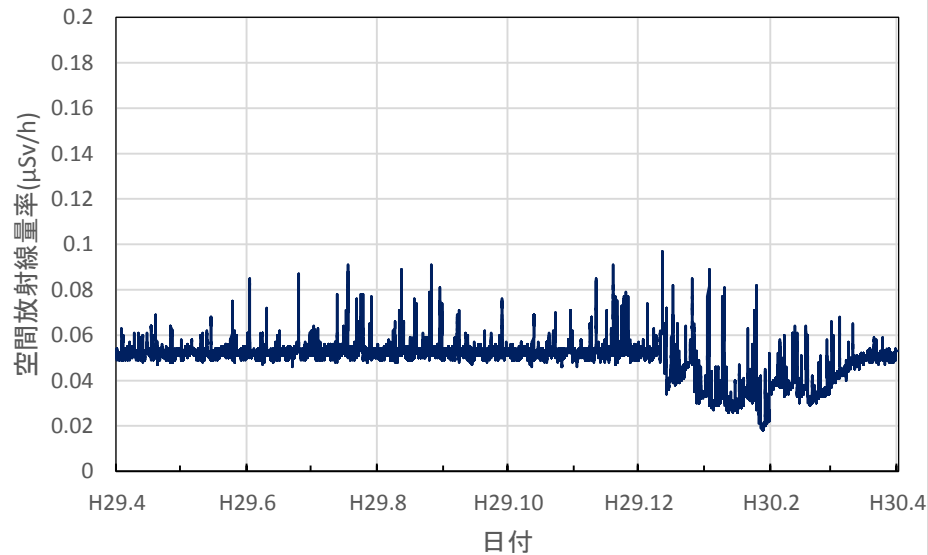

山形県米沢市 置賜総合支庁の空間放射線量率(10分値使用)