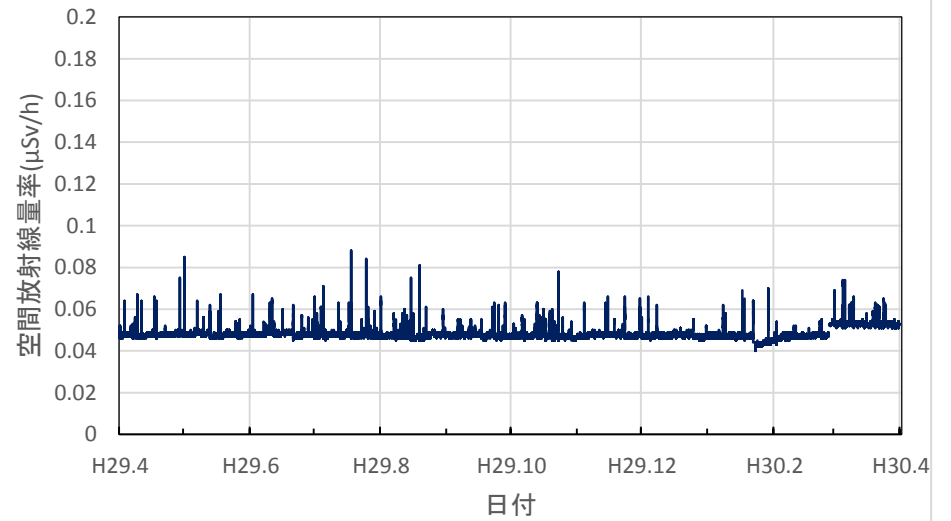

栃木県宇都宮市 子ども総合科学館の空間放射線量率(10分値使用)

栃木県佐野市 県安蘇庁舎の空間放射線量率(10分値使用)

栃木県日光市 県西環境森林事務所の空間放射線量率(10分値使用)

栃木県小山市 県小山庁舎の空間放射線量率(10分値使用)

栃木県真岡市 県東環境森林事務所の空間放射線量率(10分値使用)

栃木県那須塩原市 那須塩原市役所本庁舎の空間放射線量率(10分値使用)

栃木県那須町 那須町役場の空間放射線量率(10分値使用)