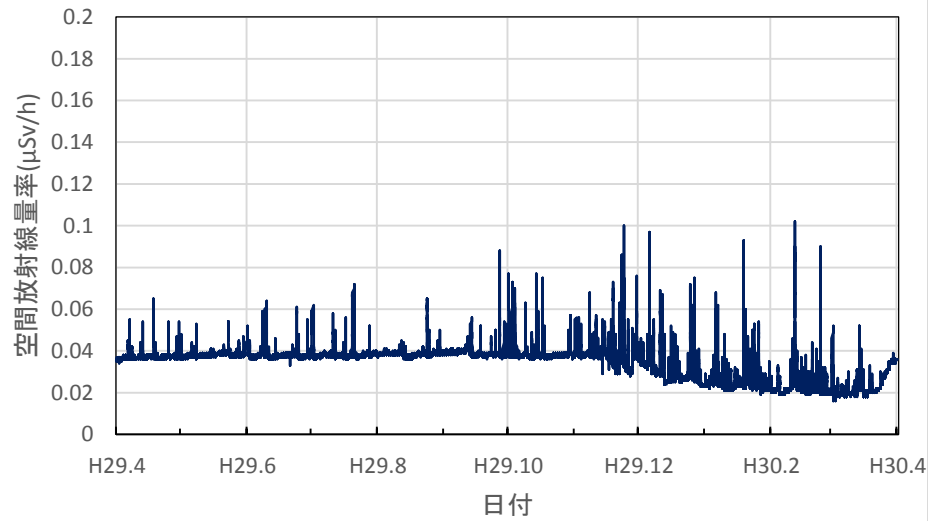

各測定所における空間放射線量率
(環境放射能水準調査等)

北海道函館市 渡島総合振興局の空間放射線量率(10分値使用)

北海道倶知安町 後志総合振興局の空間放射線量率(10分値使用)

北海道岩見沢市 空知総合振興局の空間放射線量率(10分値使用)

北海道旭川市 上川総合振興局の空間放射線量率(10分値使用)

北海道稚内市 宗谷総合振興局の空間放射線量率(10分値使用)

北海道網走市 オホーツク総合振興局の空間放射線量率(10分値使用)

北海道室蘭市 胆振総合振興局の空間放射線量率(10分値使用)

北海道帯広市 十勝総合振興局の空間放射線量率(10分値使用)

北海道釧路市 釧路総合振興局(釧路保健所)の空間放射線量率(10分値使用)

北海道札幌市 北海道原子力環境センター札幌分室の空間放射線量率(10分値使用)

青森県青森市 県環境保健センターの空間放射線量率(10分値使用)

青森県弘前市 弘前市役所の空間放射線量率(10分値使用)

青森県八戸市 八戸市庁の空間放射線量率(10分値使用)