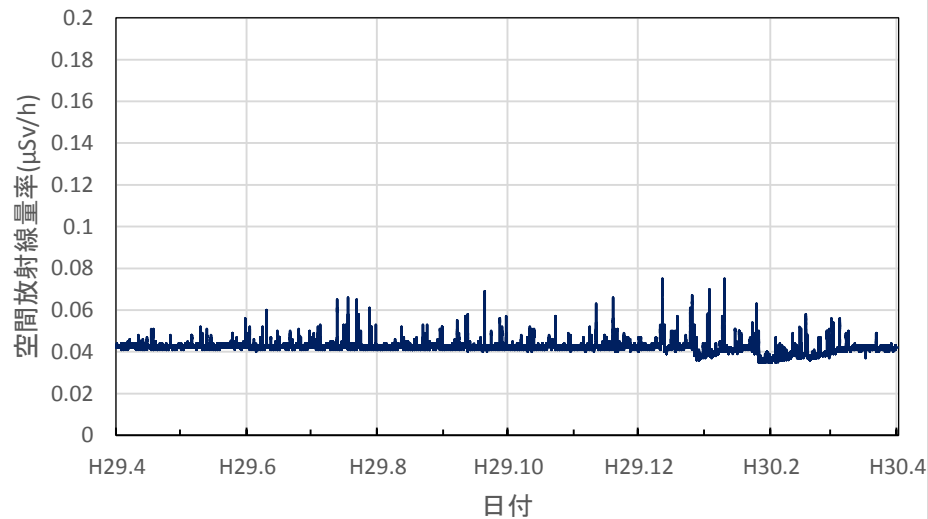

岩手県奥州市 奥州地区合同庁舎の空間放射線量率(10分値使用)