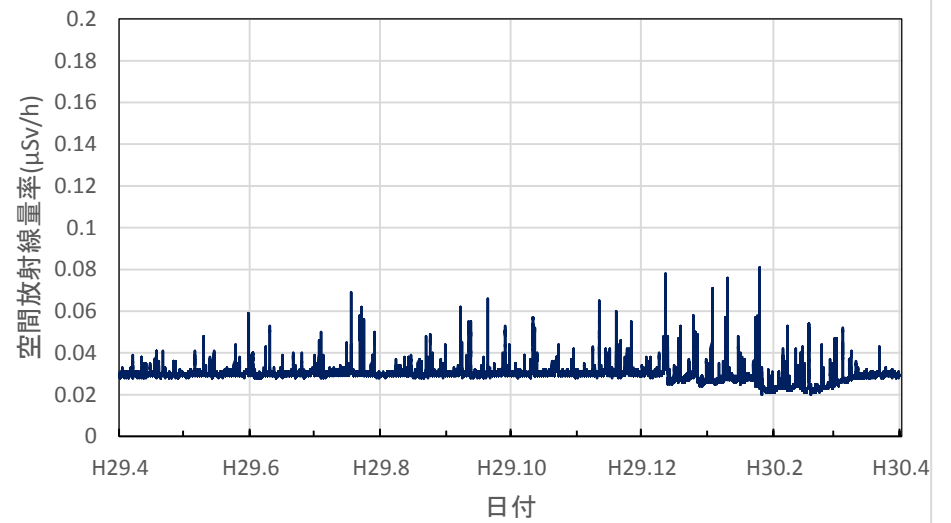

岩手県花巻市 花巻地区合同庁舎の空間放射線量率(10分値使用)