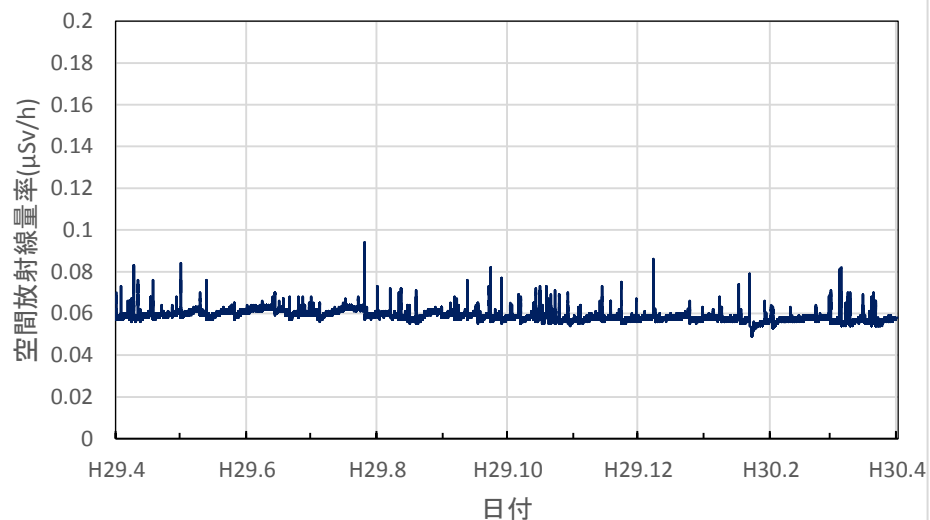

千葉県印西市 市立船穂中学校の空間放射線量率(10分値使用)