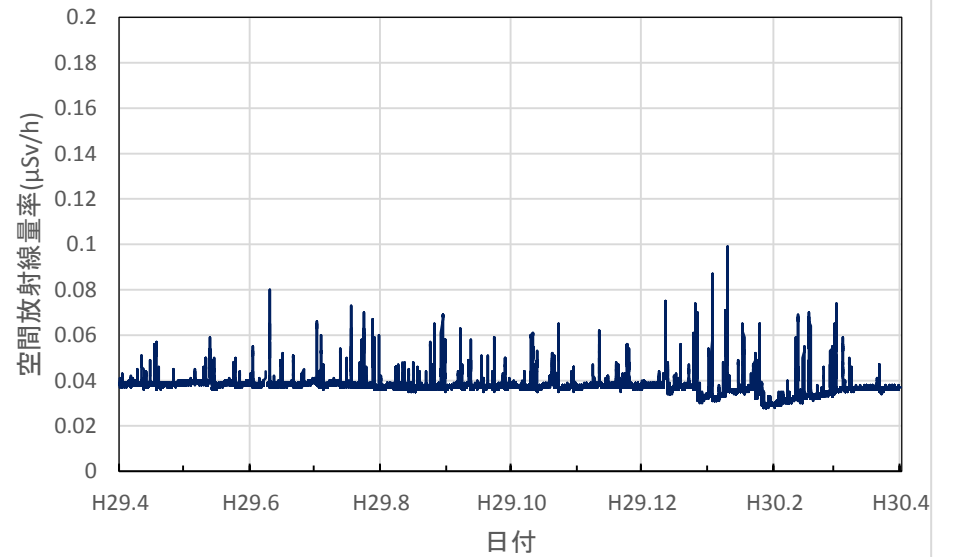

岩手県滝沢市 岩手県立大学の空間放射線量率(10分値使用)

岩手県花巻市 花巻地区合同庁舎の空間放射線量率(10分値使用)

岩手県奥州市 奥州地区合同庁舎の空間放射線量率(10分値使用)

岩手県釜石市 釜石地区合同庁舎の空間放射線量率(10分値使用)

岩手県久慈市 久慈地区合同庁舎の空間放射線量率(10分値使用)

岩手県二戸市 二戸地区合同庁舎の空間放射線量率(10分値使用)

宮城県大河原町 大河原合同庁舎の空間放射線量率(10分値使用)

宮城県大崎市 大崎合同庁舎の空間放射線量率(10分値使用)

宮城県栗原市 栗原合同庁舎の空間放射線量率(10分値使用)

宮城県登米市 登米合同庁舎の空間放射線量率(10分値使用)

宮城県石巻市 石巻合同庁舎の空間放射線量率(10分値使用)

宮城県気仙沼市 気仙沼保健福祉事務所の空間放射線量率
(10分値使用)

宮城県仙台市 県環境放射線監視センターの空間放射線量率
(10分値使用)

秋田県秋田市 県健康環境センターの空間放射線量率(10分値使用)