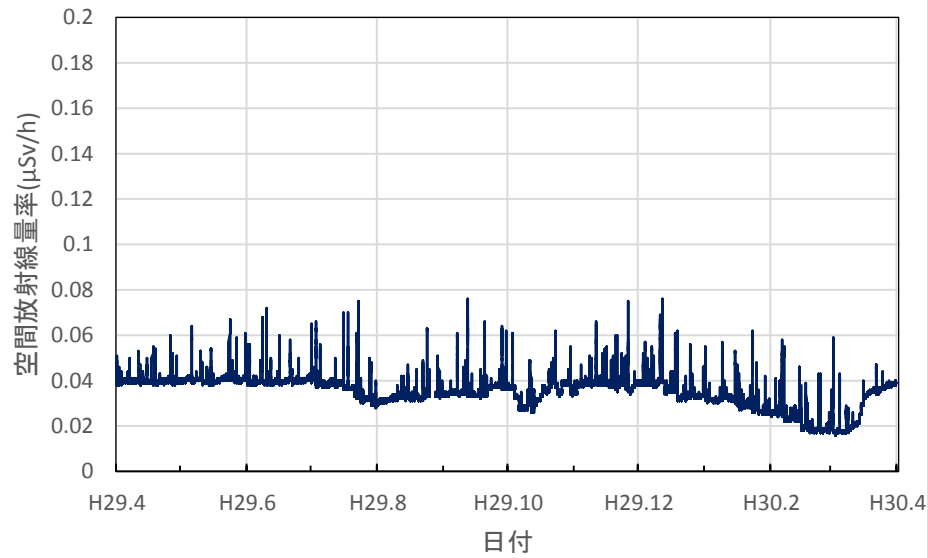

岩手県滝沢市 岩手県立大学の空間放射線量率(10分値使用)