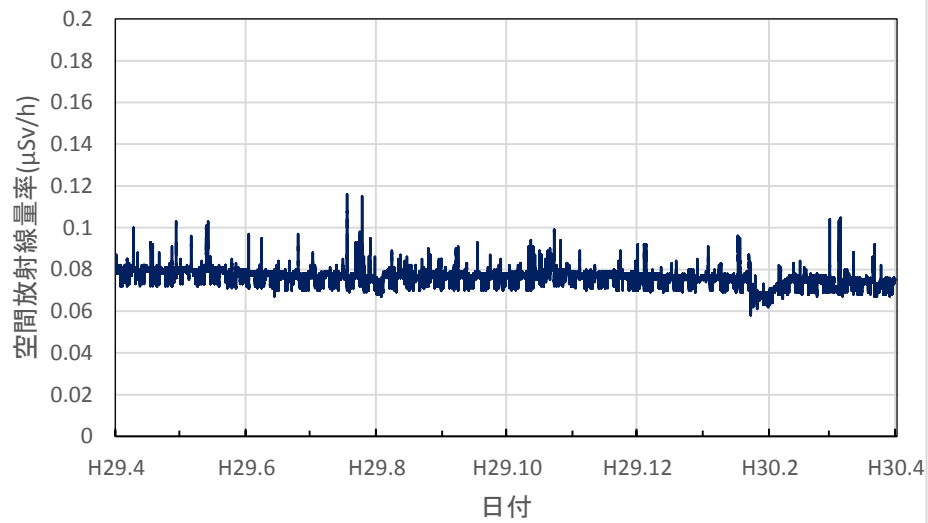

福島県郡山市 郡山合同庁舎の空間放射線量率(10分値使用)

福島県白河市 白河合同庁舎の空間放射線量率(10分値使用)

福島県会津若松市 会津若松合同庁舎の空間放射線量率(10分値使用)

福島県南会津町 南会津合同庁舎の空間放射線量率(10分値使用)

福島県南相馬市 南相馬合同庁舎の空間放射線量率(10分値使用)

福島県いわき市 いわき市役所の空間放射線量率(10分値使用)

福島県福島市 飯野支所の空間放射線量率(10分値使用)

福島県伊達市 霊山総合支所の空間放射線量率(10分値使用)

福島県二本松市 県男女共生センターの空間放射線量率(10分値使用)

福島県田村市 船引公民館の空間放射線量率(10分値使用)

茨城県水戸市 旧県環境監視センター(石川局)の空間放射線量率(10分値使用)

茨城県水戸市 茨城県庁の空間放射線量率(10分値使用)

茨城県龍ヶ崎市 龍ヶ崎市役所の空間放射線量率(10分値使用)

茨城県高萩市 高萩市総合福祉センターの空間放射線量率(10分値使用)