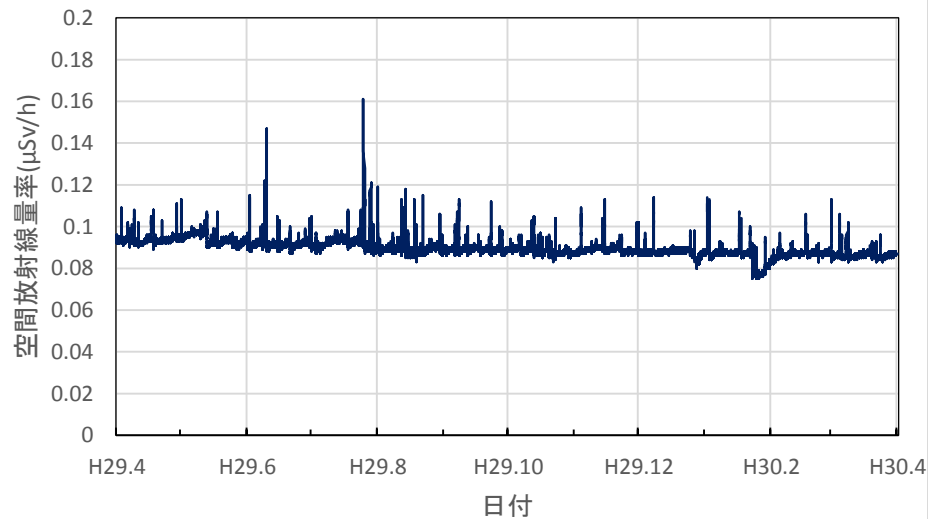

栃木県宇都宮市 子ども総合科学館の空間放射線量率(10分値使用)

栃木県佐野市 県安蘇庁舎の空間放射線量率(10分値使用)

栃木県日光市 県西環境森林事務所の空間放射線量率(10分値使用)

栃木県小山市 県小山庁舎の空間放射線量率(10分値使用)

栃木県真岡市 県東環境森林事務所の空間放射線量率(10分値使用)

栃木県那須塩原市 那須塩原市役所本庁舎の空間放射線量率(10分値使用)

栃木県那須町 那須町役場の空間放射線量率(10分値使用)