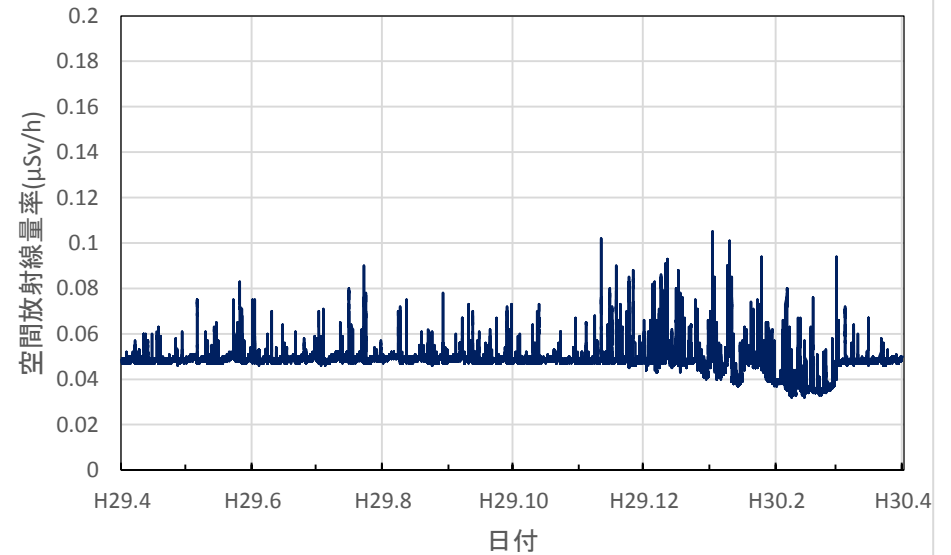

山形県三川町 庄内総合支庁の空間放射線量率(10分値使用)