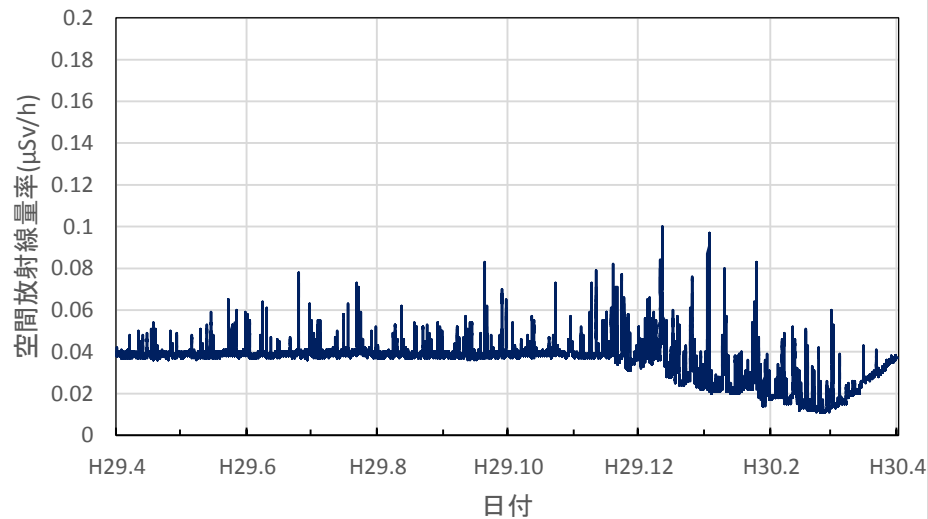

宮城県大崎市 大崎合同庁舎の空間放射線量率(10分値使用)

宮城県栗原市 栗原合同庁舎の空間放射線量率(10分値使用)

宮城県登米市 登米合同庁舎の空間放射線量率(10分値使用)

宮城県石巻市 石巻合同庁舎の空間放射線量率(10分値使用)

宮城県気仙沼市 気仙沼保健福祉事務所の空間放射線量率
(10分値使用)

宮城県仙台市 県環境放射線監視センターの空間放射線量率
(10分値使用)

秋田県秋田市 県健康環境センターの空間放射線量率(10分値使用)

秋田県鹿角市 鹿角地域振興局の空間放射線量率(10分値使用)

秋田県能代市 山本地域振興局の空間放射線量率(10分値使用)

秋田県由利本荘市 由利地域振興局の空間放射線量率(10分値使用)

秋田県大仙市 仙北地域振興局の空間放射線量率(10分値使用)

秋田県湯沢市 雄勝地域振興局の空間放射線量率(10分値使用)

山形県山形市 県衛生研究所の空間放射線量率(10分値使用)

山形県村山市 県環境科学研究センターの空間放射線量率(10分値使用)