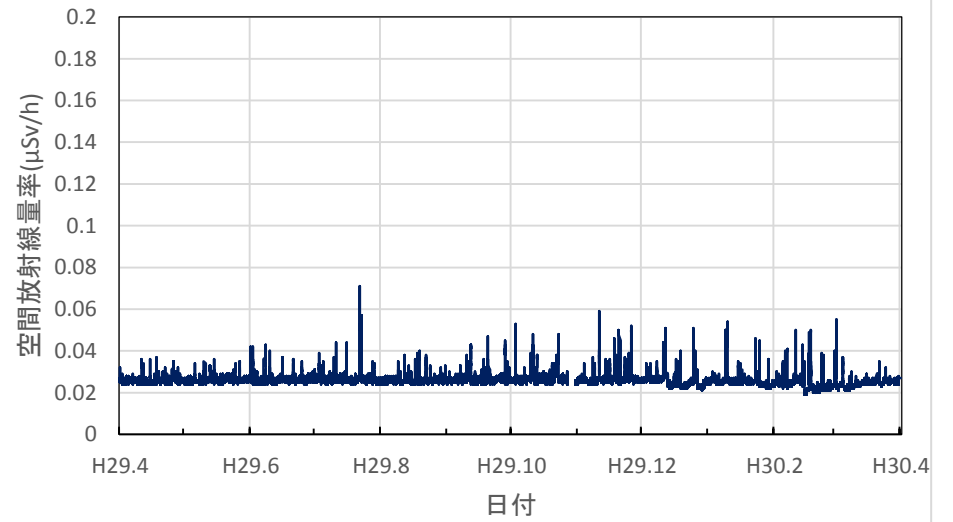

岩手県滝沢市 岩手県立大学の空間放射線量率(10分値使用)

岩手県花巻市 花巻地区合同庁舎の空間放射線量率(10分値使用)

岩手県奥州市 奥州地区合同庁舎の空間放射線量率(10分値使用)

岩手県釜石市 釜石地区合同庁舎の空間放射線量率(10分値使用)

岩手県久慈市 久慈地区合同庁舎の空間放射線量率(10分値使用)

岩手県二戸市 二戸地区合同庁舎の空間放射線量率(10分値使用)

宮城県大河原町 大河原合同庁舎の空間放射線量率(10分値使用)

宮城県大崎市 大崎合同庁舎の空間放射線量率(10分値使用)

宮城県栗原市 栗原合同庁舎の空間放射線量率(10分値使用)

宮城県登米市 登米合同庁舎の空間放射線量率(10分値使用)

宮城県石巻市 石巻合同庁舎の空間放射線量率(10分値使用)

宮城県気仙沼市 気仙沼保健福祉事務所の空間放射線量率
(10分値使用)

宮城県仙台市 県環境放射線監視センターの空間放射線量率
(10分値使用)

秋田県秋田市 県健康環境センターの空間放射線量率(10分値使用)