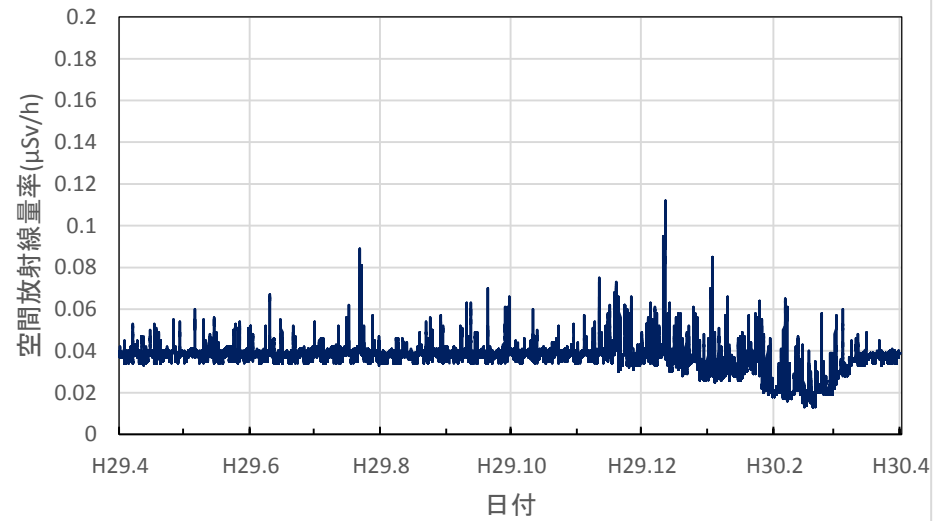

宮城県大崎市 大崎合同庁舎の空間放射線量率(10分値使用)

宮城県栗原市 栗原合同庁舎の空間放射線量率(10分値使用)

宮城県登米市 登米合同庁舎の空間放射線量率(10分値使用)

宮城県石巻市 石巻合同庁舎の空間放射線量率(10分値使用)

宮城県気仙沼市 気仙沼保健福祉事務所の空間放射線量率
(10分値使用)

宮城県仙台市 県環境放射線監視センターの空間放射線量率
(10分値使用)

秋田県秋田市 県健康環境センターの空間放射線量率(10分値使用)

秋田県鹿角市 鹿角地域振興局の空間放射線量率(10分値使用)

秋田県能代市 山本地域振興局の空間放射線量率(10分値使用)

秋田県由利本荘市 由利地域振興局の空間放射線量率(10分値使用)

秋田県大仙市 仙北地域振興局の空間放射線量率(10分値使用)

秋田県湯沢市 雄勝地域振興局の空間放射線量率(10分値使用)

山形県山形市 県衛生研究所の空間放射線量率(10分値使用)

山形県村山市 県環境科学研究センターの空間放射線量率(10分値使用)