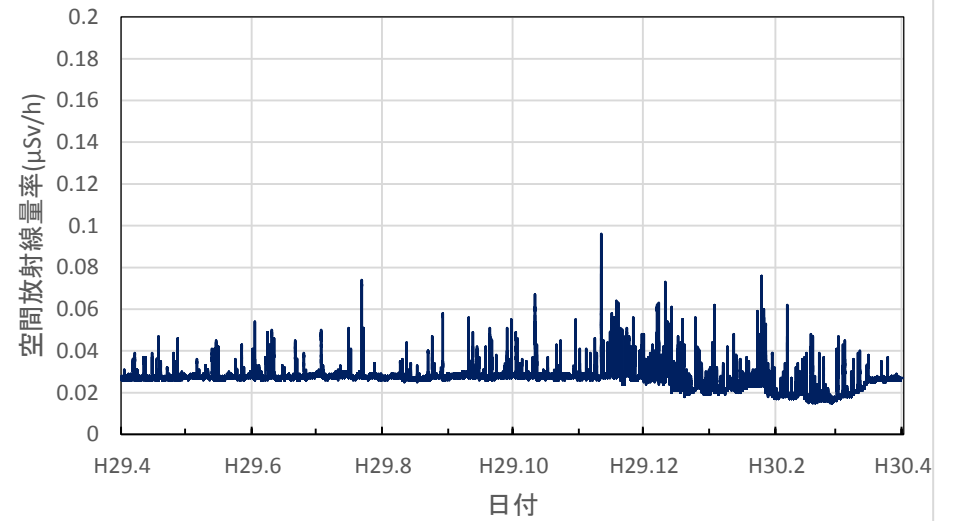

青森県五所川原市 五所川原市役所の空間放射線量率(10分値使用)

青森県十和田市 十和田市役所の空間放射線量率(10分値使用)

青森県むつ市 むつ市役所川内庁舎の空間放射線量率(10分値使用)

青森県深浦町 深浦町役場の空間放射線量率(10分値使用)

青森県外ヶ浜町 外ヶ浜町役場の空間放射線量率(10分値使用)

青森県三戸町 アップルドームの空間放射線量率(10分値使用)

岩手県盛岡市 県環境保健研究センターの空間放射線量率(10分値使用)