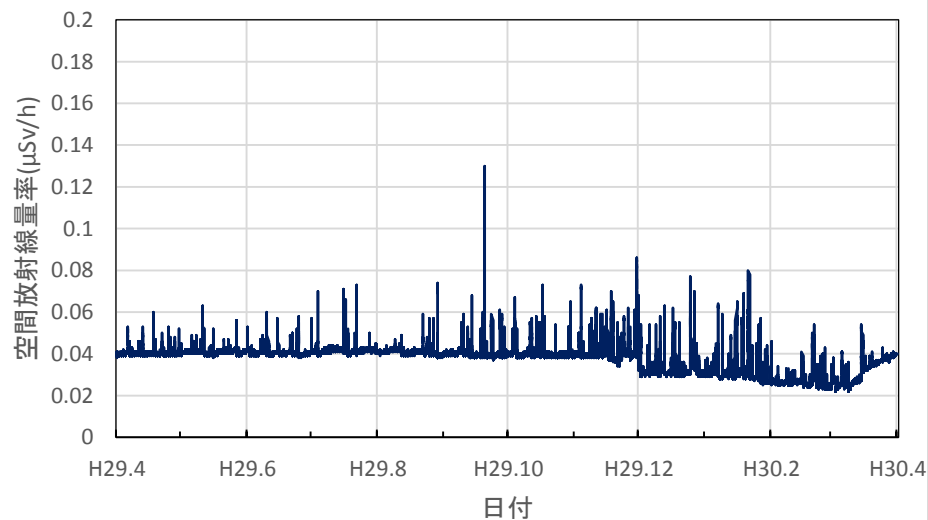

各測定所における空間放射線量率
(環境放射能水準調査等)

北海道函館市 渡島総合振興局の空間放射線量率(10分値使用)

北海道倶知安町 後志総合振興局の空間放射線量率(10分値使用)

北海道岩見沢市 空知総合振興局の空間放射線量率(10分値使用)

北海道旭川市 上川総合振興局の空間放射線量率(10分値使用)

北海道稚内市 宗谷総合振興局の空間放射線量率(10分値使用)

北海道網走市 オホーツク総合振興局の空間放射線量率(10分値使用)