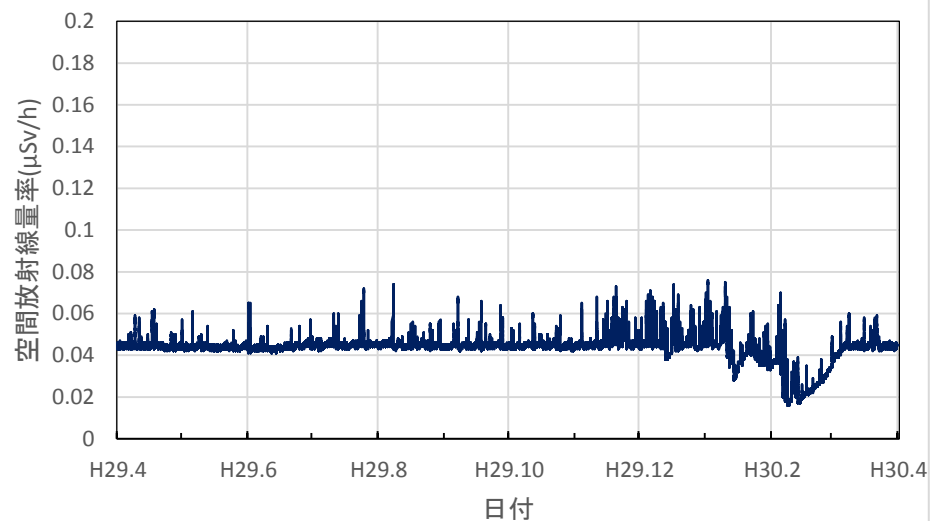

福井県福井市 原子力環境監視センター福井分析管理室の空間放射線量率(10分値使用)