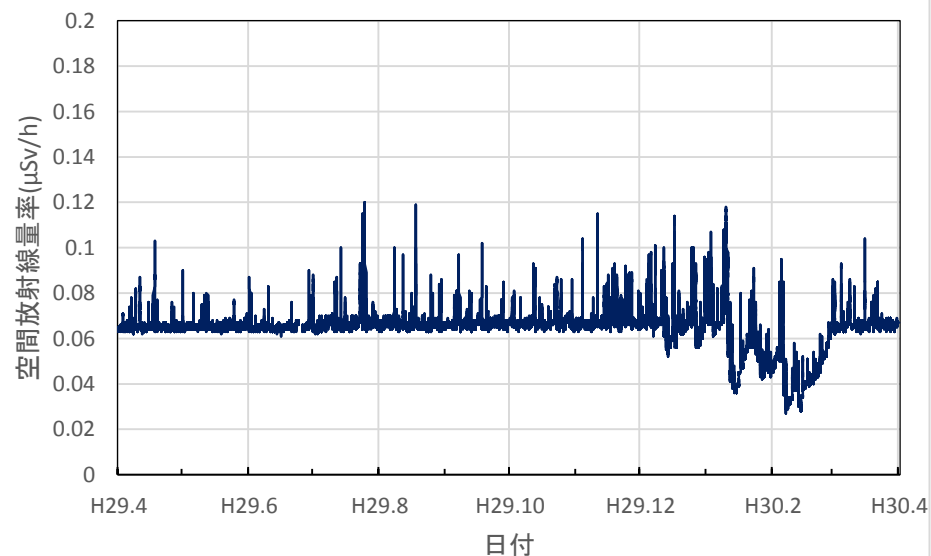

富山県富山市 富山県庁の空間放射線量率(10分値使用)

富山県高岡市 高岡厚生センターの空間放射線量率(10分値使用)

富山県小矢部市 砺波厚生センター小矢部支所の空間放射線量率(10分値使用)

富山県砺波市 砺波総合庁舎の空間放射線量率(10分値使用)

石川県金沢市 県保健環境センターの空間放射線量率(10分値使用)

石川県輪島市 能登空港の空間放射線量率(10分値使用)

石川県羽咋市 余喜小学校の空間放射線量率(10分値使用)