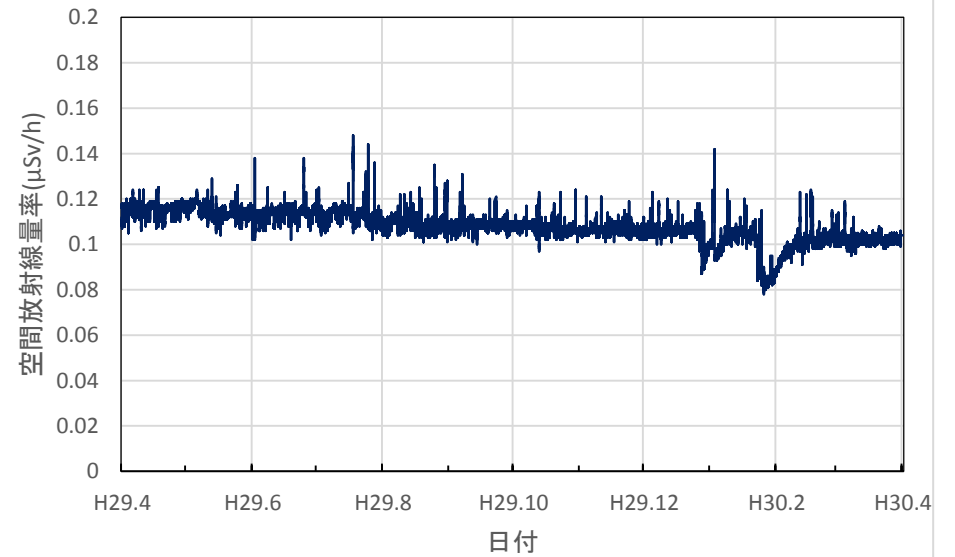

福島県郡山市 郡山合同庁舎の空間放射線量率(10分値使用)

福島県白河市 白河合同庁舎の空間放射線量率(10分値使用)

福島県会津若松市 会津若松合同庁舎の空間放射線量率(10分値使用)

福島県南会津町 南会津合同庁舎の空間放射線量率(10分値使用)

福島県南相馬市 南相馬合同庁舎の空間放射線量率(10分値使用)

福島県いわき市 いわき市役所の空間放射線量率(10分値使用)

福島県福島市 飯野支所の空間放射線量率(10分値使用)

福島県伊達市 霊山総合支所の空間放射線量率(10分値使用)

福島県二本松市 県男女共生センターの空間放射線量率(10分値使用)

福島県田村市 船引公民館の空間放射線量率(10分値使用)

茨城県水戸市 旧県環境監視センター(石川局)の空間放射線量率(10分値使用)

茨城県水戸市 茨城県庁の空間放射線量率(10分値使用)

茨城県龍ヶ崎市 龍ヶ崎市役所の空間放射線量率(10分値使用)

茨城県高萩市 高萩市総合福祉センターの空間放射線量率(10分値使用)