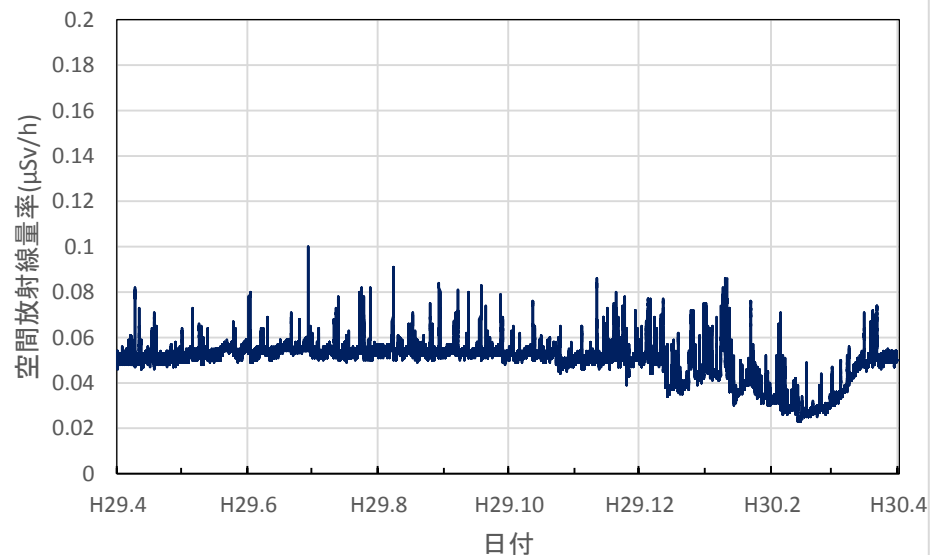

石川県津幡町 県石川中央保健福祉センター河北地域センターの空間放射線量率(10分値使用)

石川県小松市 さわ池ふれあいパークの空間放射線量率(10分値使用)

福井県福井市 原子力環境監視センター福井分析管理室の空間放射線量率(10分値使用)

福井県福井市 越廼ふるさと資料館の空間放射線量率(10分値使用)

福井県大野市 大野市役所の空間放射線量率(10分値使用)

福井県勝山市 勝山市役所の空間放射線量率(10分値使用)