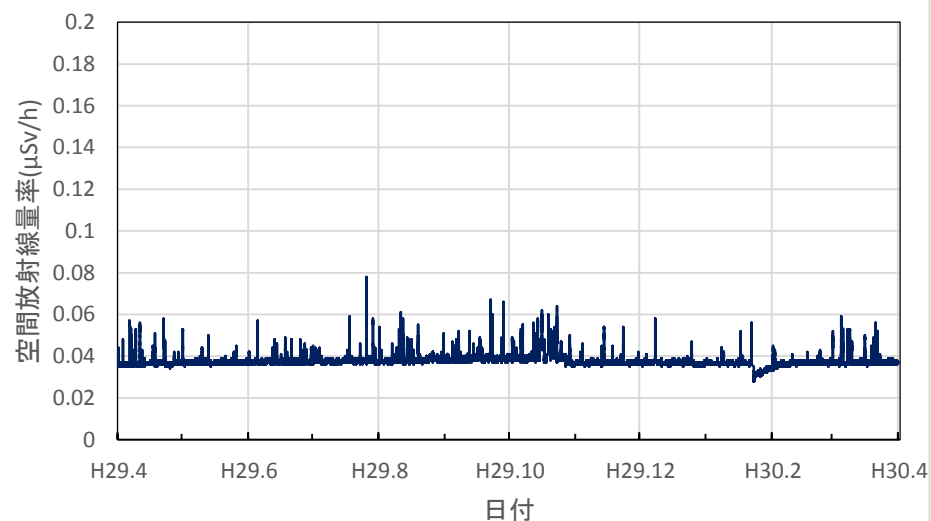

千葉県印西市 市立船穂中学校の空間放射線量率(10分値使用)

千葉県香取市 小見川市民センターの空間放射線量率(10分値使用)

千葉県市川市 市立大柏小学校の空間放射線量率(10分値使用)

千葉県館山市 県安房農業普及センター跡地の空間放射線量率(10分値使用)

千葉県茂原市 県大気汚染常時監視測定局の空間放射線量率(10分値使用)

東京都新宿区 都健康安全研究センターの空間放射線量率(10分値使用)

東京都大田区 羽田空港の空間放射線量率(10分値使用)