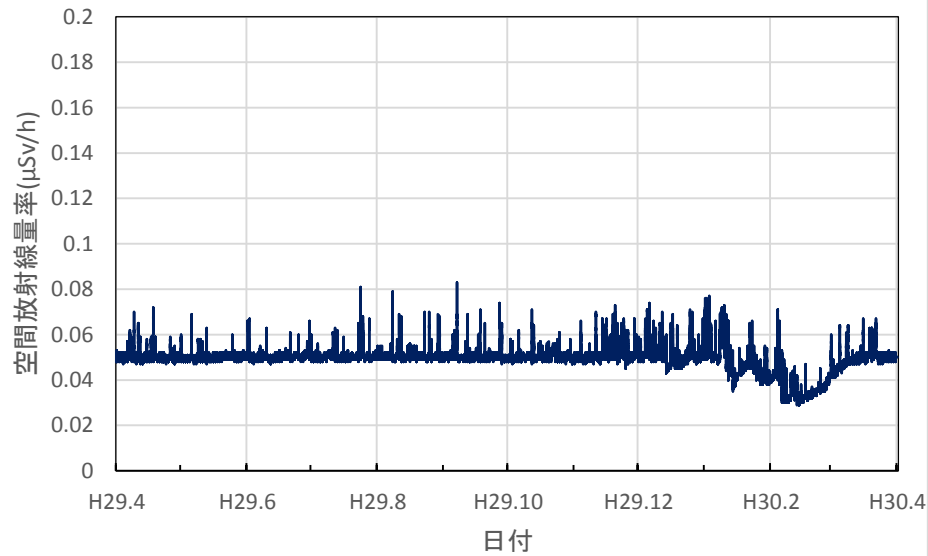

石川県津幡町 県石川中央保健福祉センター河北地域センターの空間放射線量率(10分値使用)

石川県小松市 さわ池ふれあいパークの空間放射線量率(10分値使用)

福井県福井市 原子力環境監視センター福井分析管理室の空間放射線量率(10分値使用)

福井県福井市 越廼ふるさと資料館の空間放射線量率(10分値使用)

福井県大野市 大野市役所の空間放射線量率(10分値使用)

福井県勝山市 勝山市役所の空間放射線量率(10分値使用)