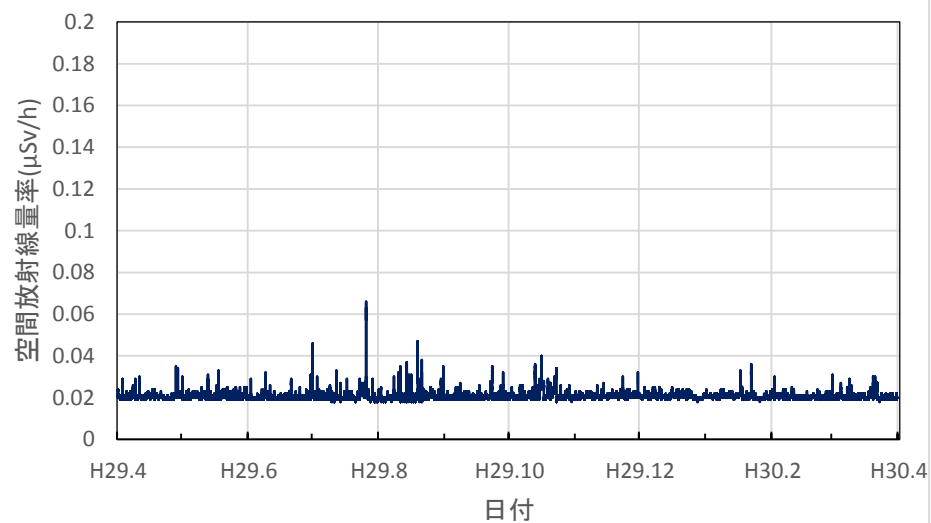

群馬県前橋市 県衛生環境研究所の空間放射線量率(10分値使用)