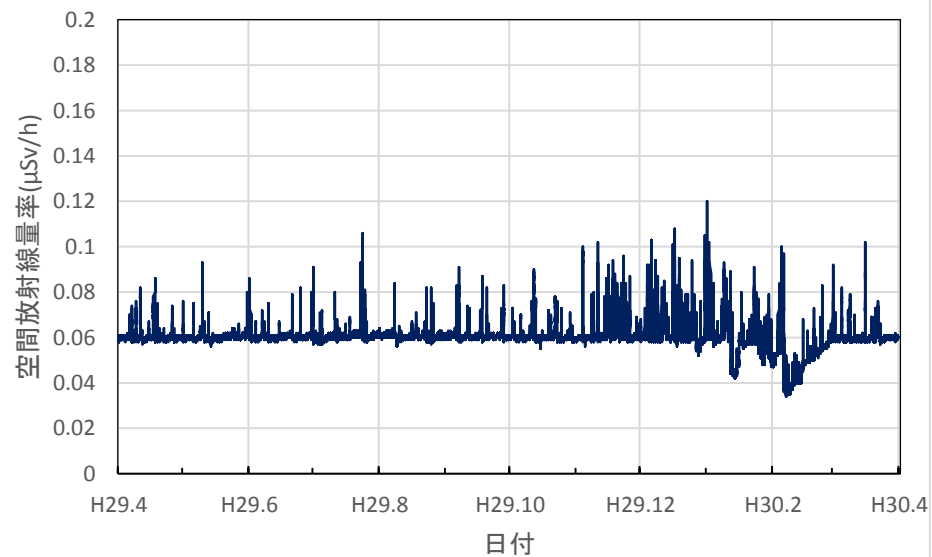

富山県富山市 富山県庁の空間放射線量率(10分値使用)

富山県高岡市 高岡厚生センターの空間放射線量率(10分値使用)

富山県小矢部市 砺波厚生センター小矢部支所の空間放射線量率(10分値使用)

富山県砺波市 砺波総合庁舎の空間放射線量率(10分値使用)

石川県金沢市 県保健環境センターの空間放射線量率(10分値使用)

石川県輪島市 能登空港の空間放射線量率(10分値使用)

石川県羽咋市 余喜小学校の空間放射線量率(10分値使用)