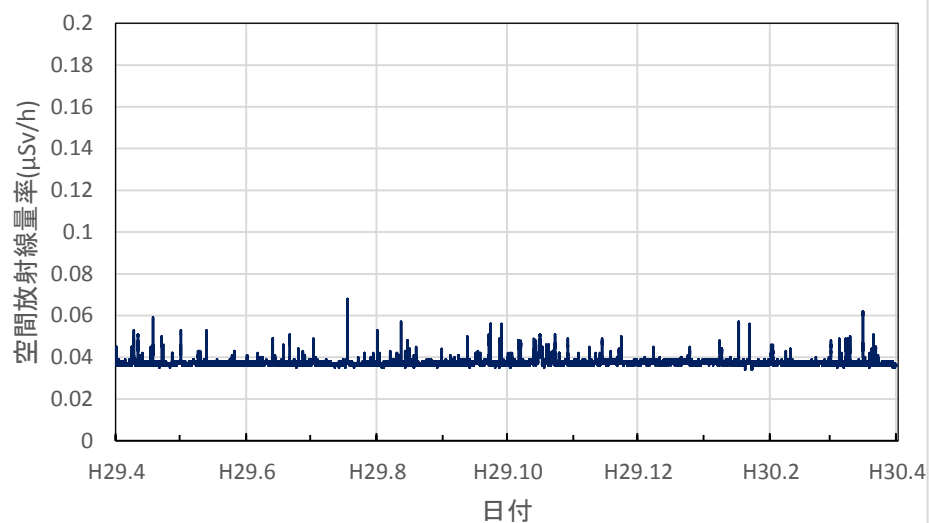

東京都足立区 舎人公園の空間放射線量率(10分値使用)

東京都八王子市 首都大学東京 南大沢キャンパスの空間放射線量率(10分値使用)

東京都調布市 調布飛行場の空間放射線量率(10分値使用)

神奈川県茅ヶ崎市 衛生研究所の空間放射線量率(10分値使用)

神奈川県横浜市 県立岸根高等学校の空間放射線量率(10分値使用)

神奈川県逗子市 県立逗葉高等学校の空間放射線量率(10分値使用)

神奈川県海老名市 (地独) 県立産業技術総合研究所の空間放射線量率(10分値使用)