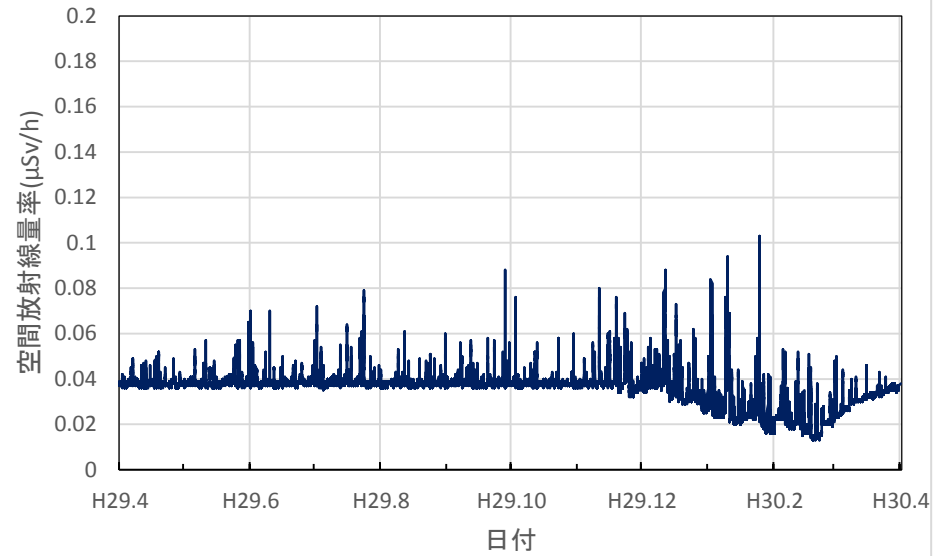

山形県新庄市 最上総合支庁の空間放射線量率(10分値使用)