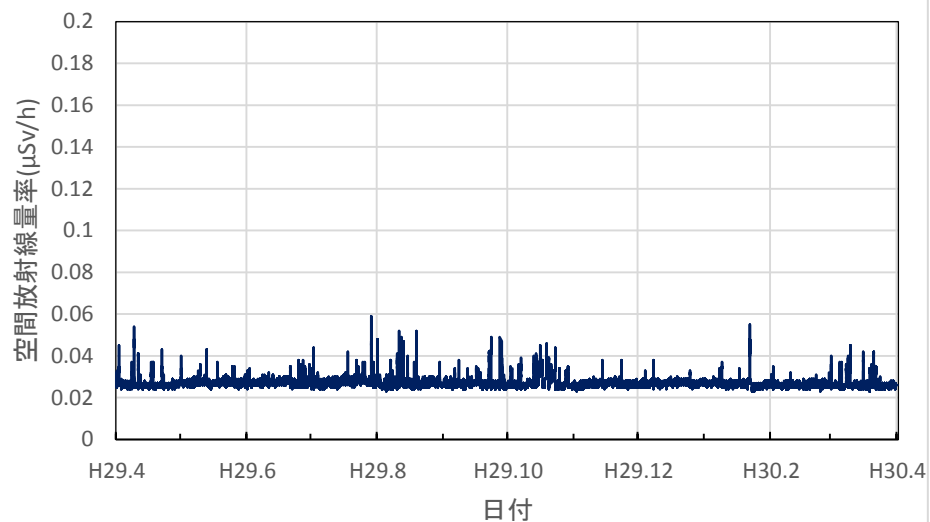

山梨県甲府市 県衛生環境研究所の空間放射線量率(10分値使用)

山梨県北杜市 畜産酪農技術センター長坂支所の空間放射線量率(10分値使用)

山梨県南部町 大気常時監視南部測定局の空間放射線量率(10分値使用)

山梨県富士吉田市 富士吉田合同庁舎の空間放射線量率(10分値使用)

山梨県上野原市 上野原市役所の空間放射線量率(10分値使用)

長野県長野市 環境保全研究所の空間放射線量率(10分値使用)

長野県飯山市 飯山庁舎の空間放射線量率(10分値使用)