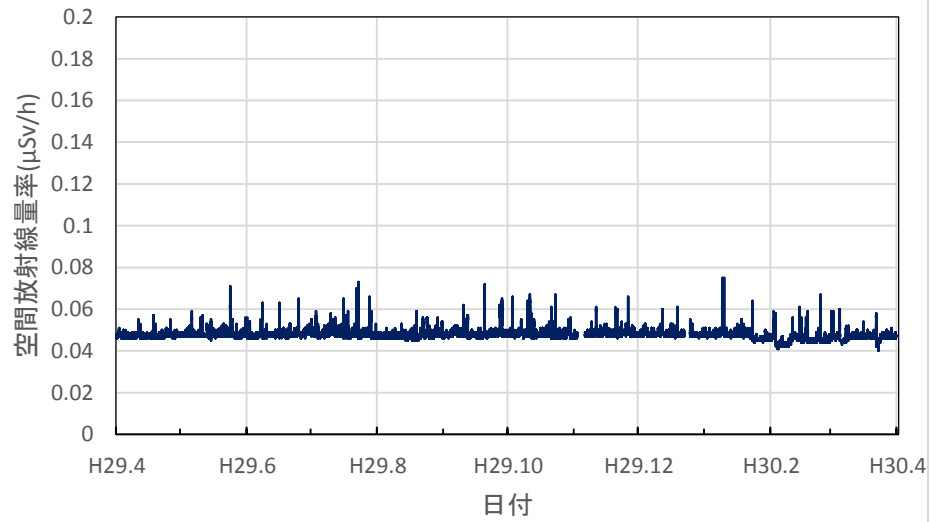

岩手県滝沢市 岩手県立大学の空間放射線量率(10分値使用)

岩手県花巻市 花巻地区合同庁舎の空間放射線量率(10分値使用)

岩手県奥州市 奥州地区合同庁舎の空間放射線量率(10分値使用)

岩手県釜石市 釜石地区合同庁舎の空間放射線量率(10分値使用)

岩手県久慈市 久慈地区合同庁舎の空間放射線量率(10分値使用)

岩手県二戸市 二戸地区合同庁舎の空間放射線量率(10分値使用)

宮城県大河原町 大河原合同庁舎の空間放射線量率(10分値使用)

宮城県大崎市 大崎合同庁舎の空間放射線量率(10分値使用)

宮城県栗原市 栗原合同庁舎の空間放射線量率(10分値使用)

宮城県登米市 登米合同庁舎の空間放射線量率(10分値使用)

宮城県石巻市 石巻合同庁舎の空間放射線量率(10分値使用)

宮城県気仙沼市 気仙沼保健福祉事務所の空間放射線量率
(10分値使用)

宮城県仙台市 県環境放射線監視センターの空間放射線量率
(10分値使用)

秋田県秋田市 県健康環境センターの空間放射線量率(10分値使用)