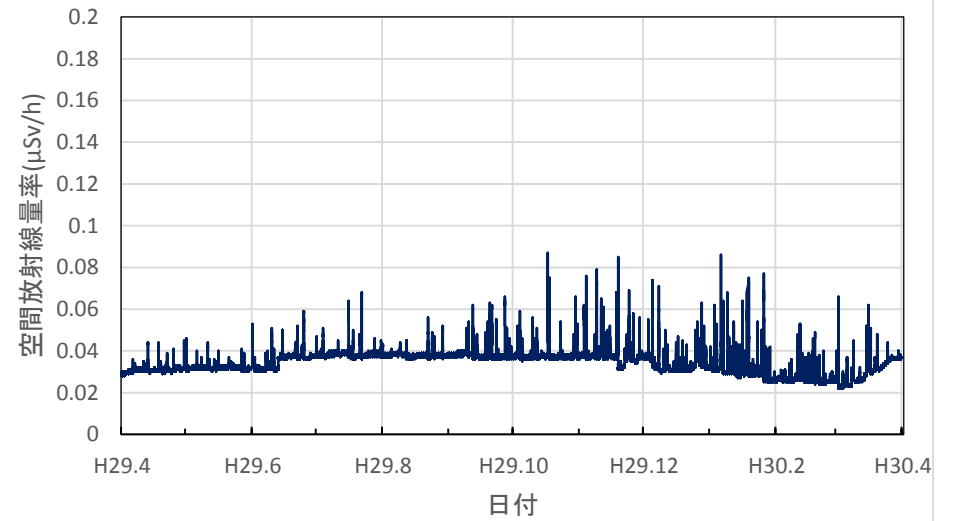

北海道室蘭市 胆振総合振興局の空間放射線量率(10分値使用)

北海道帯広市 十勝総合振興局の空間放射線量率(10分値使用)

北海道釧路市 釧路総合振興局(釧路保健所)の空間放射線量率(10分値使用)

北海道札幌市 北海道原子力環境センター札幌分室の空間放射線量率(10分値使用)

青森県青森市 県環境保健センターの空間放射線量率(10分値使用)

青森県弘前市 弘前市役所の空間放射線量率(10分値使用)

青森県八戸市 八戸市庁の空間放射線量率(10分値使用)

青森県五所川原市 五所川原市役所の空間放射線量率(10分値使用)

青森県十和田市 十和田市役所の空間放射線量率(10分値使用)

青森県むつ市 むつ市役所川内庁舎の空間放射線量率(10分値使用)

青森県深浦町 深浦町役場の空間放射線量率(10分値使用)

青森県外ヶ浜町 外ヶ浜町役場の空間放射線量率(10分値使用)

青森県三戸町 アップルドームの空間放射線量率(10分値使用)

岩手県盛岡市 県環境保健研究センターの空間放射線量率(10分値使用)