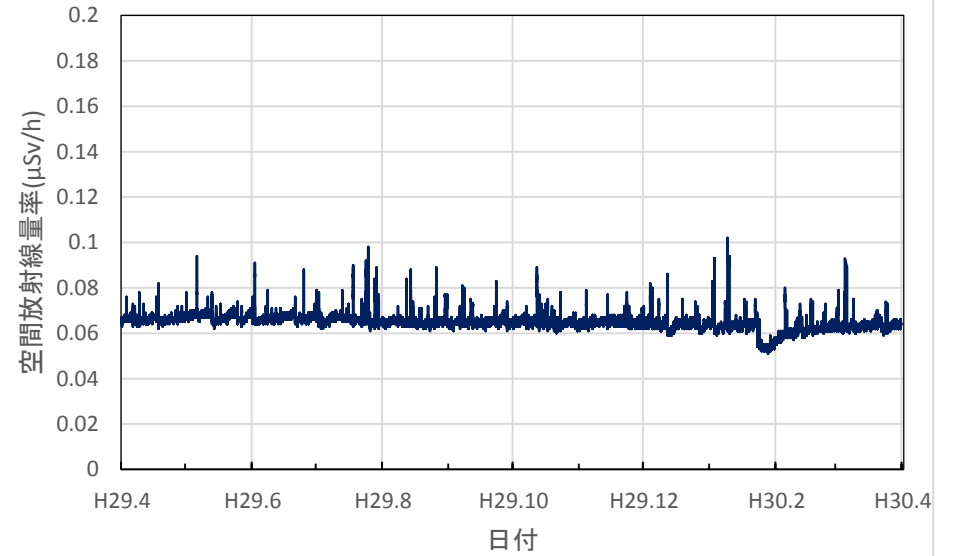

福島県郡山市 郡山合同庁舎の空間放射線量率(10分値使用)

福島県白河市 白河合同庁舎の空間放射線量率(10分値使用)

福島県会津若松市 会津若松合同庁舎の空間放射線量率(10分値使用)

福島県南会津町 南会津合同庁舎の空間放射線量率(10分値使用)

福島県南相馬市 南相馬合同庁舎の空間放射線量率(10分値使用)

福島県いわき市 いわき市役所の空間放射線量率(10分値使用)

福島県福島市 飯野支所の空間放射線量率(10分値使用)

福島県伊達市 霊山総合支所の空間放射線量率(10分値使用)

福島県二本松市 県男女共生センターの空間放射線量率(10分値使用)

福島県田村市 船引公民館の空間放射線量率(10分値使用)

茨城県水戸市 旧県環境監視センター(石川局)の空間放射線量率(10分値使用)

茨城県水戸市 茨城県庁の空間放射線量率(10分値使用)

茨城県龍ヶ崎市 龍ヶ崎市役所の空間放射線量率(10分値使用)

茨城県高萩市 高萩市総合福祉センターの空間放射線量率(10分値使用)