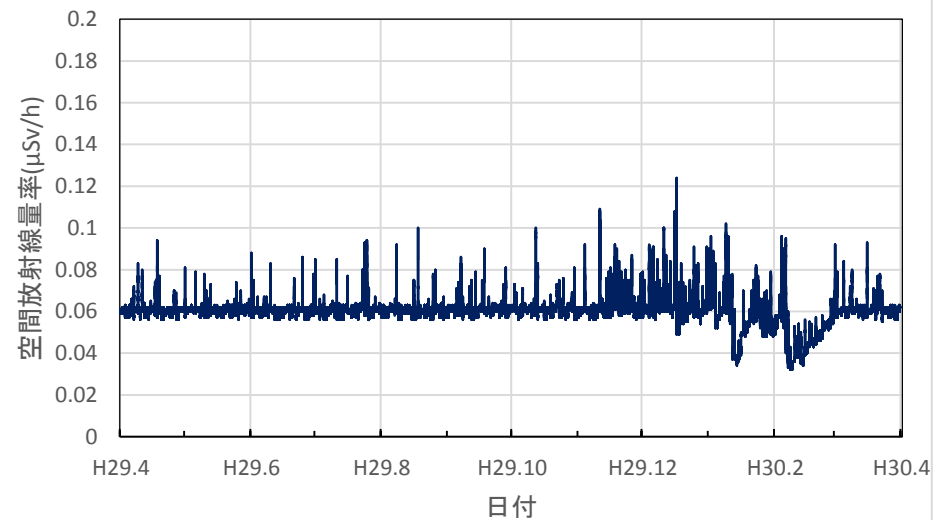

石川県津幡町 県石川中央保健福祉センター河北地域センターの空間放射線量率(10分値使用)