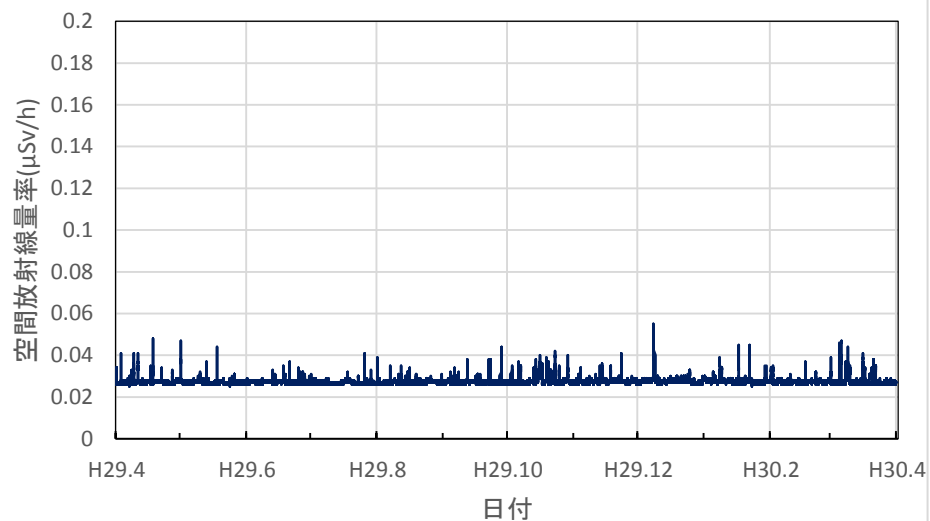

埼玉県秩父市 秩父地方庁舎の空間放射線量率(10分値使用)

埼玉県加須市 県環境科学国際センターの空間放射線量率(10分値使用)

埼玉県狭山市 狭山保健所の空間放射線量率(10分値使用)

埼玉県三郷市 三郷高校の空間放射線量率(10分値使用)

埼玉県さいたま市 埼玉県庁の空間放射線量率(10分値使用)

千葉県市原市 県環境研究センターの空間放射線量率(10分値使用)

千葉県柏市 市立田中小学校の空間放射線量率(10分値使用)