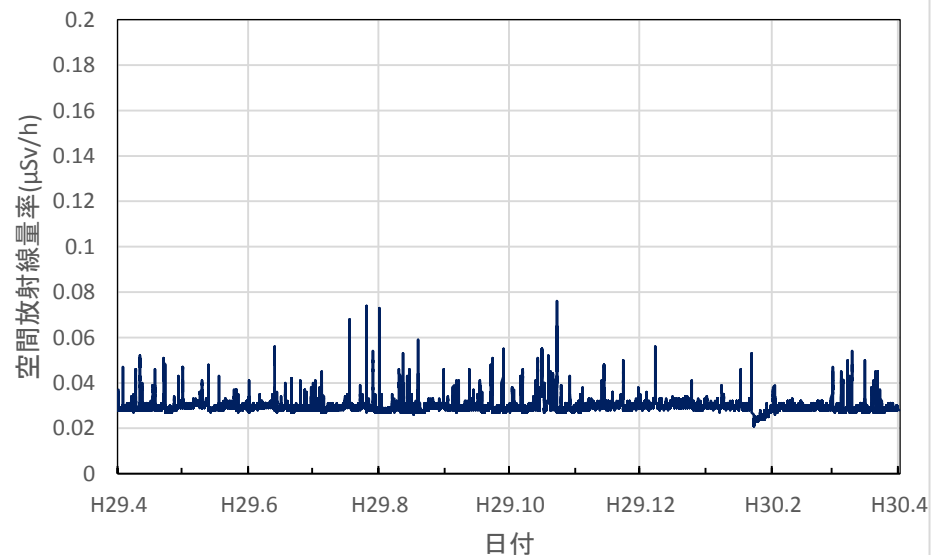

東京都調布市 調布飛行場の空間放射線量率(10分値使用)