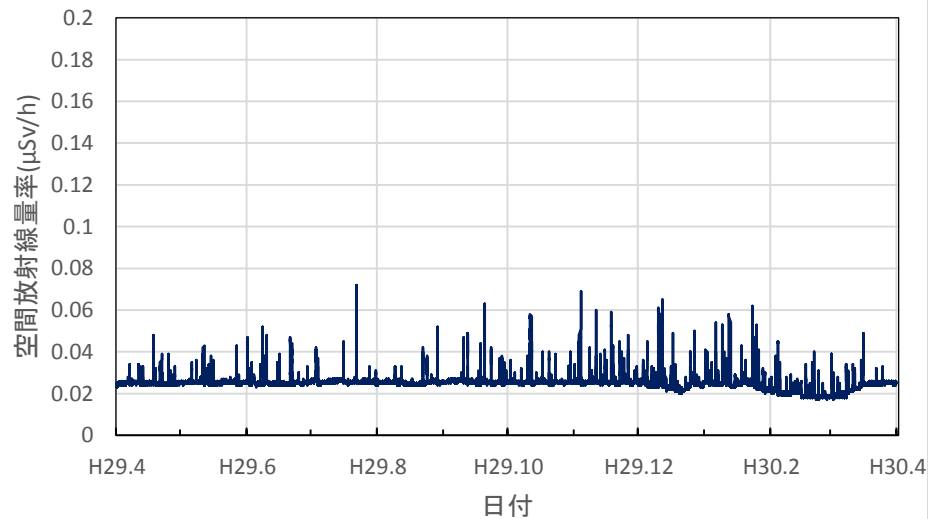

各測定所における空間放射線量率
(環境放射能水準調査等)

北海道函館市 渡島総合振興局の空間放射線量率(10分値使用)

北海道倶知安町 後志総合振興局の空間放射線量率(10分値使用)

北海道岩見沢市 空知総合振興局の空間放射線量率(10分値使用)

北海道旭川市 上川総合振興局の空間放射線量率(10分値使用)

北海道稚内市 宗谷総合振興局の空間放射線量率(10分値使用)

北海道網走市 オホーツク総合振興局の空間放射線量率(10分値使用)

北海道室蘭市 胆振総合振興局の空間放射線量率(10分値使用)

北海道帯広市 十勝総合振興局の空間放射線量率(10分値使用)

北海道釧路市 釧路総合振興局(釧路保健所)の空間放射線量率(10分値使用)

北海道札幌市 北海道原子力環境センター札幌分室の空間放射線量率(10分値使用)

青森県青森市 県環境保健センターの空間放射線量率(10分値使用)

青森県弘前市 弘前市役所の空間放射線量率(10分値使用)

青森県八戸市 八戸市庁の空間放射線量率(10分値使用)