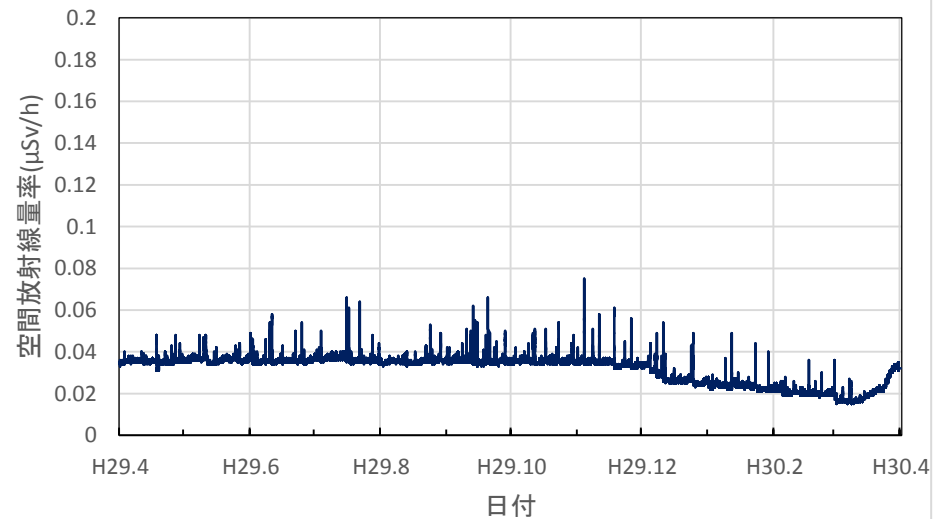

各測定所における空間放射線量率
(環境放射能水準調査等)

北海道函館市 渡島総合振興局の空間放射線量率(10分値使用)

北海道倶知安町 後志総合振興局の空間放射線量率(10分値使用)

北海道岩見沢市 空知総合振興局の空間放射線量率(10分値使用)

北海道旭川市 上川総合振興局の空間放射線量率(10分値使用)

北海道稚内市 宗谷総合振興局の空間放射線量率(10分値使用)

北海道網走市 オホーツク総合振興局の空間放射線量率(10分値使用)

北海道室蘭市 胆振総合振興局の空間放射線量率(10分値使用)

北海道帯広市 十勝総合振興局の空間放射線量率(10分値使用)

北海道釧路市 釧路総合振興局(釧路保健所)の空間放射線量率(10分値使用)

北海道札幌市 北海道原子力環境センター札幌分室の空間放射線量率(10分値使用)

青森県青森市 県環境保健センターの空間放射線量率(10分値使用)

青森県弘前市 弘前市役所の空間放射線量率(10分値使用)

青森県八戸市 八戸市庁の空間放射線量率(10分値使用)