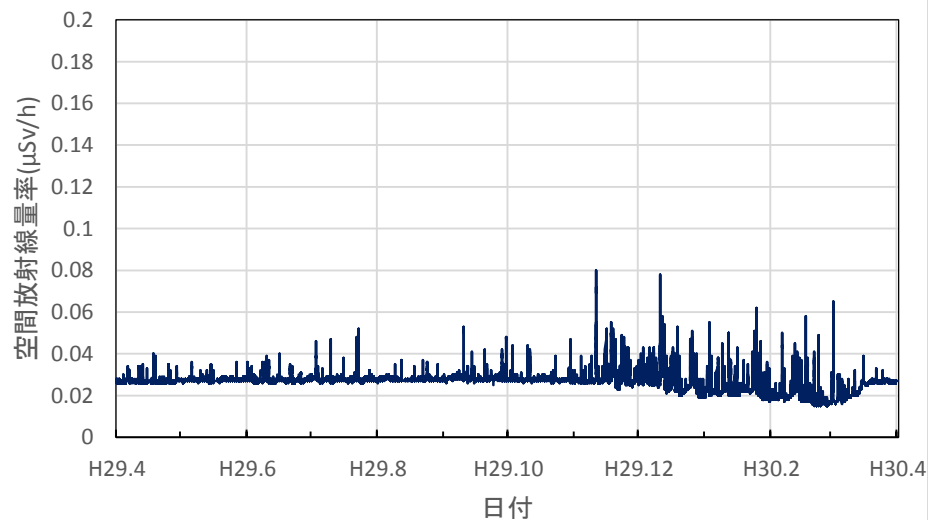

北海道室蘭市 胆振総合振興局の空間放射線量率(10分値使用)

北海道帯広市 十勝総合振興局の空間放射線量率(10分値使用)

北海道釧路市 釧路総合振興局(釧路保健所)の空間放射線量率(10分値使用)

北海道札幌市 北海道原子力環境センター札幌分室の空間放射線量率(10分値使用)

青森県青森市 県環境保健センターの空間放射線量率(10分値使用)

青森県弘前市 弘前市役所の空間放射線量率(10分値使用)

青森県八戸市 八戸市庁の空間放射線量率(10分値使用)