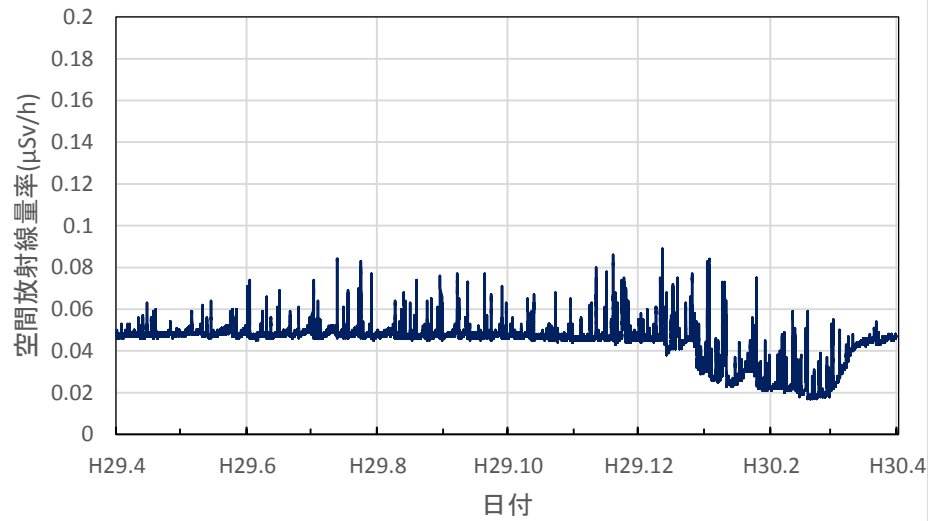

宮城県大崎市 大崎合同庁舎の空間放射線量率(10分値使用)

宮城県栗原市 栗原合同庁舎の空間放射線量率(10分値使用)

宮城県登米市 登米合同庁舎の空間放射線量率(10分値使用)

宮城県石巻市 石巻合同庁舎の空間放射線量率(10分値使用)

宮城県気仙沼市 気仙沼保健福祉事務所の空間放射線量率
(10分値使用)

宮城県仙台市 県環境放射線監視センターの空間放射線量率
(10分値使用)

秋田県秋田市 県健康環境センターの空間放射線量率(10分値使用)

秋田県鹿角市 鹿角地域振興局の空間放射線量率(10分値使用)

秋田県能代市 山本地域振興局の空間放射線量率(10分値使用)

秋田県由利本荘市 由利地域振興局の空間放射線量率(10分値使用)

秋田県大仙市 仙北地域振興局の空間放射線量率(10分値使用)

秋田県湯沢市 雄勝地域振興局の空間放射線量率(10分値使用)

山形県山形市 県衛生研究所の空間放射線量率(10分値使用)

山形県村山市 県環境科学研究センターの空間放射線量率(10分値使用)