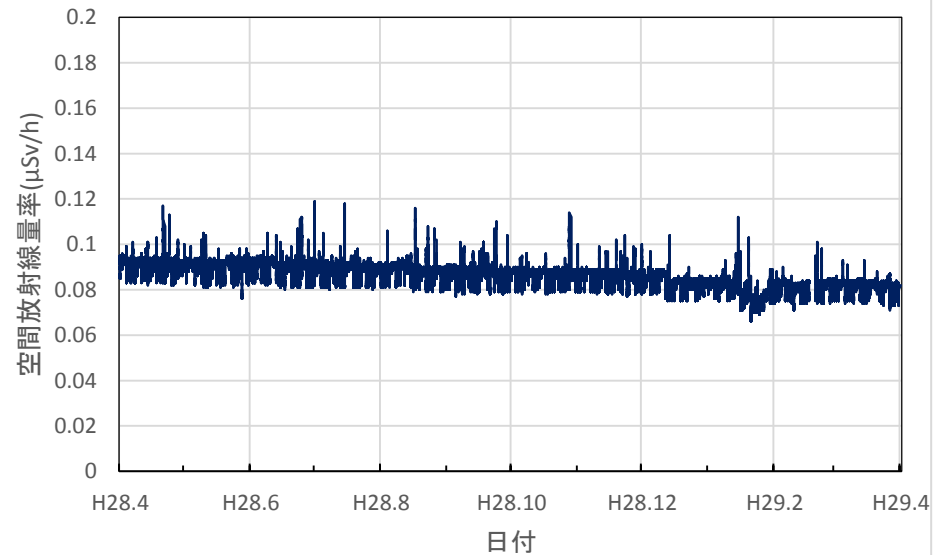

栃木県宇都宮市 子ども総合科学館の空間放射線量率(10分値使用)

栃木県佐野市 県安蘇庁舎の空間放射線量率(10分値使用)

栃木県日光市 県西環境森林事務所の空間放射線量率(10分値使用)

栃木県小山市 県小山庁舎の空間放射線量率(10分値使用)

栃木県真岡市 県東環境森林事務所の空間放射線量率(10分値使用)

栃木県那須塩原市 那須塩原市役所本庁舎の空間放射線量率(10分値使用)

栃木県那須町 那須町役場の空間放射線量率(10分値使用)