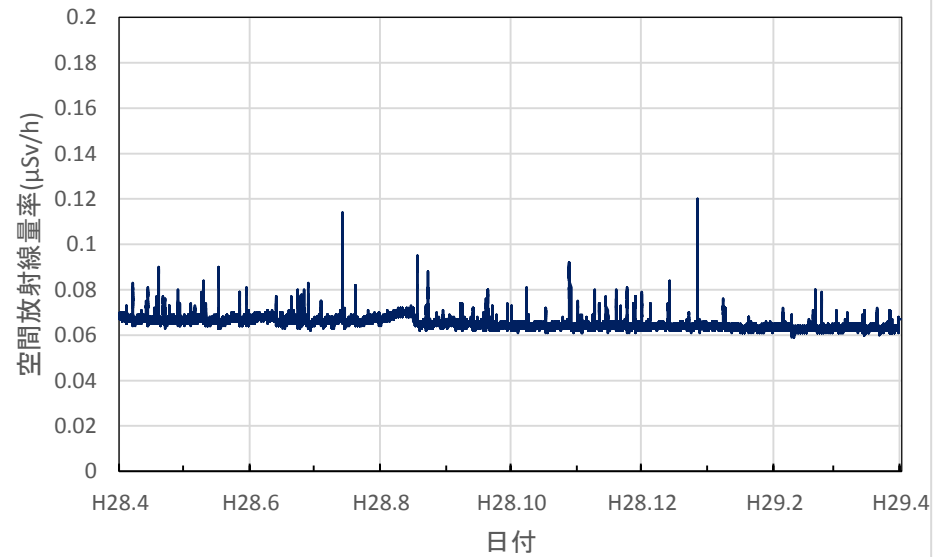

福島県伊達市 霊山総合支所の空間放射線量率(10分値使用)

福島県二本松市 県男女共生センターの空間放射線量率(10分値使用)

福島県田村市 船引公民館の空間放射線量率(10分値使用)

茨城県水戸市 旧県環境監視センター(石川局)の空間放射線量率(10分値使用)

茨城県水戸市 茨城県庁の空間放射線量率(10分値使用)

茨城県龍ヶ崎市 龍ヶ崎市役所の空間放射線量率(10分値使用)

茨城県高萩市 高萩市総合福祉センターの空間放射線量率(10分値使用)