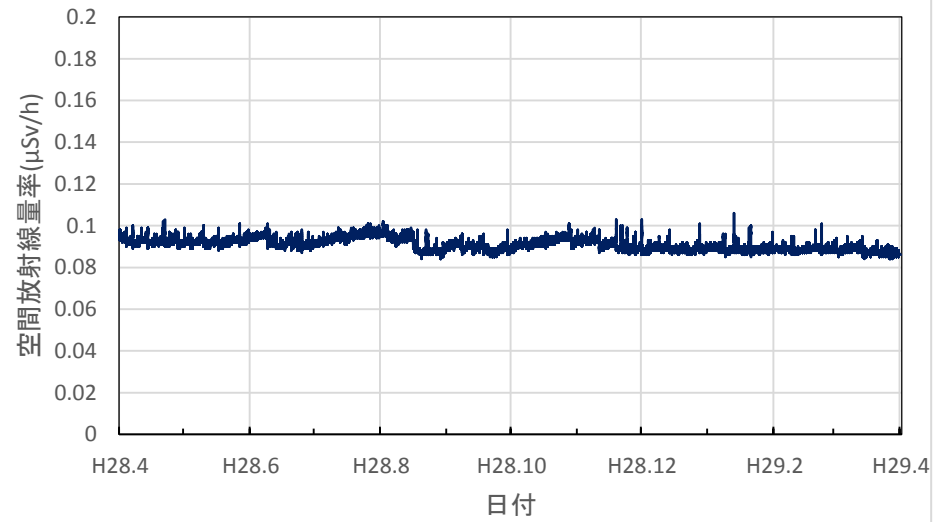

福島県郡山市 郡山合同庁舎の空間放射線量率(10分値使用)

福島県白河市 白河合同庁舎の空間放射線量率(10分値使用)

福島県会津若松市 会津若松合同庁舎の空間放射線量率(10分値使用)

福島県南会津町 南会津合同庁舎の空間放射線量率(10分値使用)

福島県南相馬市 南相馬合同庁舎の空間放射線量率(10分値使用)

福島県いわき市 いわき市役所の空間放射線量率(10分値使用)

福島県福島市 飯野支所の空間放射線量率(10分値使用)

福島県伊達市 霊山総合支所の空間放射線量率(10分値使用)

福島県二本松市 県男女共生センターの空間放射線量率(10分値使用)

福島県田村市 船引公民館の空間放射線量率(10分値使用)

茨城県水戸市 旧県環境監視センター(石川局)の空間放射線量率(10分値使用)

茨城県水戸市 茨城県庁の空間放射線量率(10分値使用)

茨城県龍ヶ崎市 龍ヶ崎市役所の空間放射線量率(10分値使用)

茨城県高萩市 高萩市総合福祉センターの空間放射線量率(10分値使用)