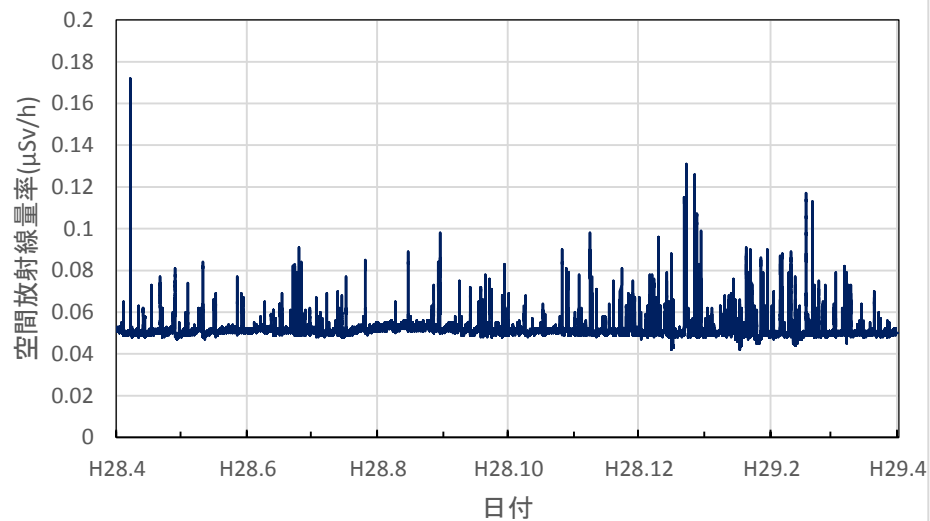

石川県小松市 さわ池ふれあいパークの空間放射線量率(10分値使用)