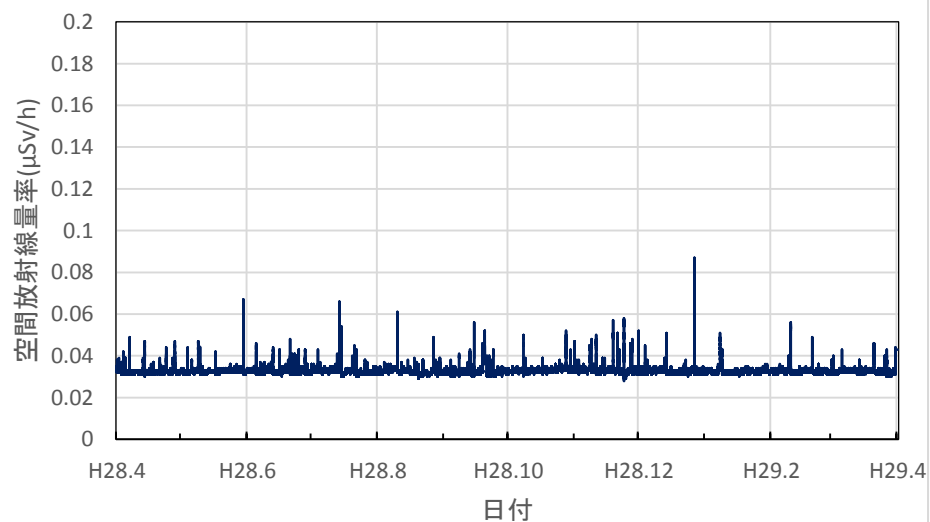

東京都八王子市 首都大学東京 南大沢キャンパスの空間放射線量率(10分値使用)