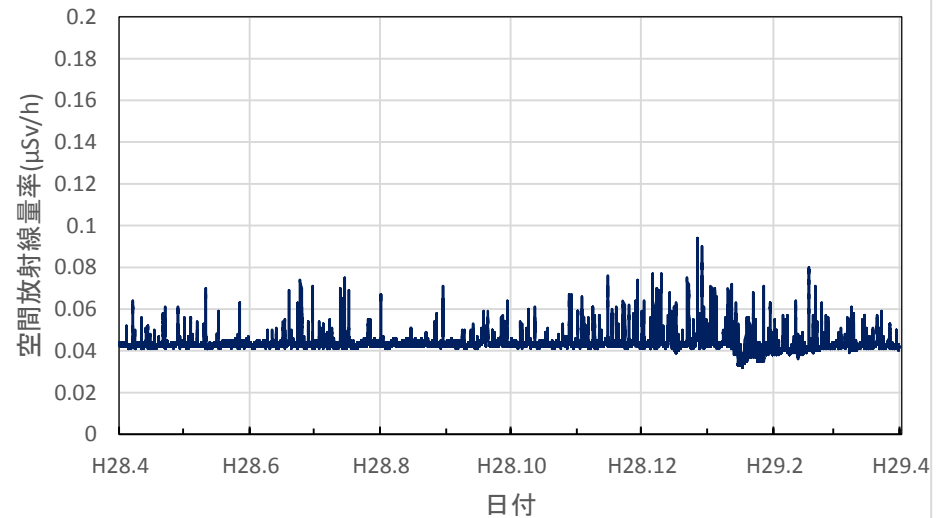

新潟県長岡市 長岡地域振興局の空間放射線量率(10分値使用)