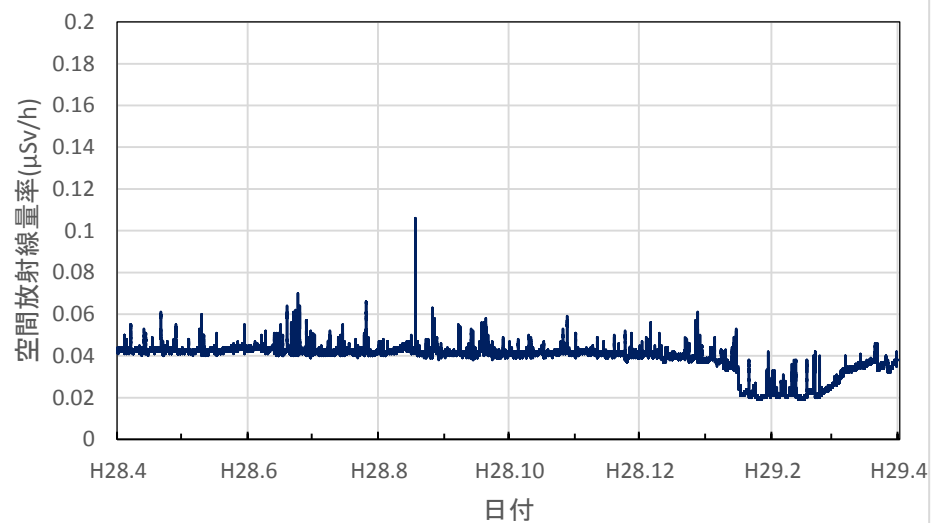

栃木県那珂川町 馬頭図書館の空間放射線量率(10分値使用)

群馬県前橋市 県衛生環境研究所の空間放射線量率(10分値使用)

群馬県太田市 ぐんまこどもの国の空間放射線量率(10分値使用)

群馬県富岡市 富岡市生涯学習センターの空間放射線量率(10分値使用)

群馬県川場村 川場村武道館の空間放射線量率(10分値使用)

群馬県草津町 総合保健福祉センターの空間放射線量率(10分値使用)

埼玉県熊谷市 熊谷地方庁舎の空間放射線量率(10分値使用)