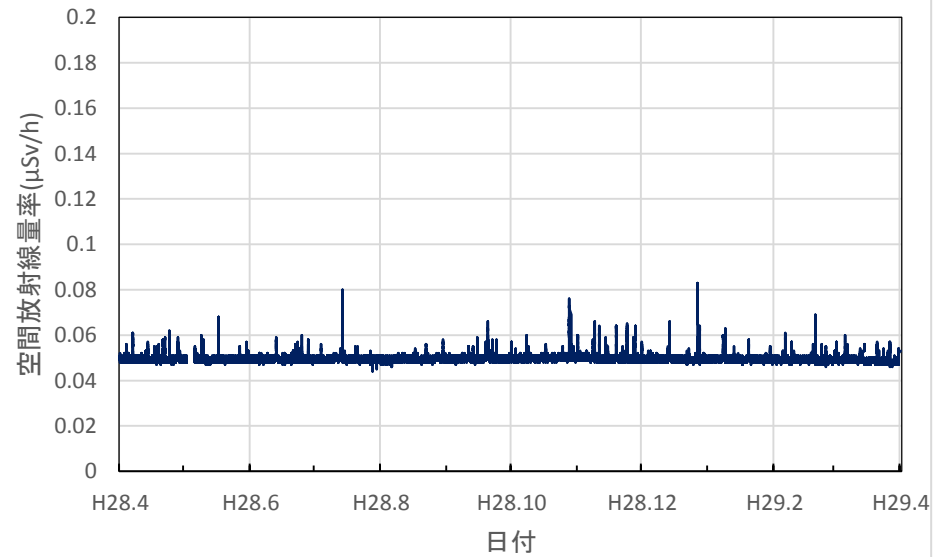

茨城県鹿嶋市 鹿嶋市役所の空間放射線量率(10分値使用)