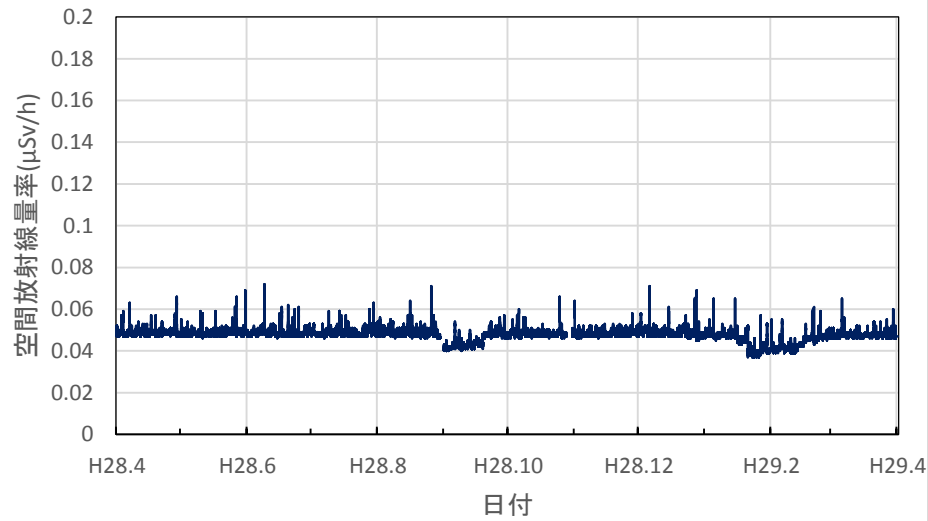

岩手県滝沢市 岩手県立大学の空間放射線量率(10分値使用)

岩手県花巻市 花巻地区合同庁舎の空間放射線量率(10分値使用)

岩手県奥州市 奥州地区合同庁舎の空間放射線量率(10分値使用)

岩手県釜石市 釜石地区合同庁舎の空間放射線量率(10分値使用)

岩手県久慈市 久慈地区合同庁舎の空間放射線量率(10分値使用)

岩手県二戸市 二戸地区合同庁舎の空間放射線量率(10分値使用)

宮城県大河原町 大河原合同庁舎の空間放射線量率(10分値使用)

宮城県大崎市 大崎合同庁舎の空間放射線量率(10分値使用)

宮城県栗原市 栗原合同庁舎の空間放射線量率(10分値使用)

宮城県登米市 登米合同庁舎の空間放射線量率(10分値使用)

宮城県石巻市 石巻合同庁舎の空間放射線量率(10分値使用)

宮城県気仙沼市 気仙沼保健福祉事務所の空間放射線量率
(10分値使用)

宮城県仙台市 県環境放射線監視センターの空間放射線量率
(10分値使用)

秋田県秋田市 県健康環境センターの空間放射線量率(10分値使用)