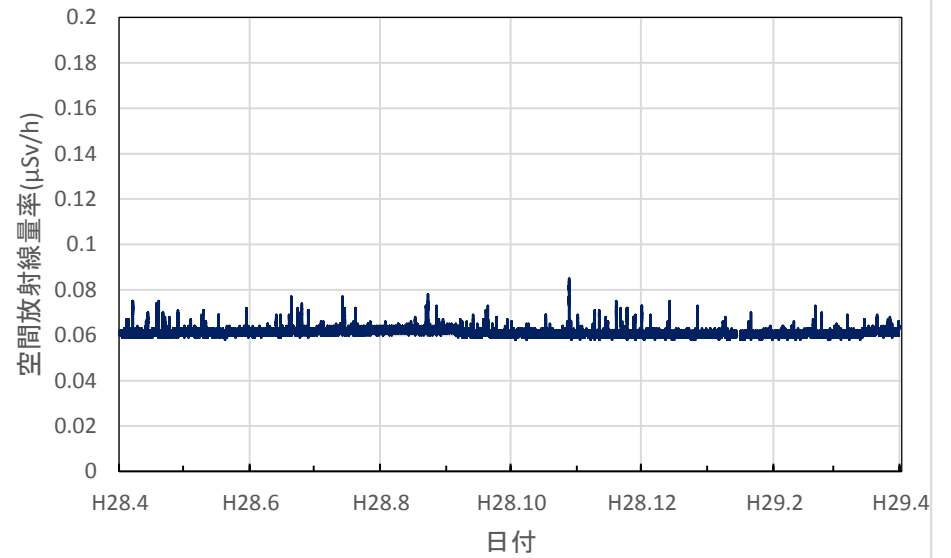

茨城県北茨城市 北茨城市役所の空間放射線量率(10分値使用)

茨城県鹿嶋市 鹿嶋市役所の空間放射線量率(10分値使用)

茨城県守谷市 守谷市役所の空間放射線量率(10分値使用)

茨城県筑西市 筑西市役所の空間放射線量率(10分値使用)

茨城県大子町 大子町役場の空間放射線量率(10分値使用)

茨城県土浦市 土浦市役所大町庁舎の空間放射線量率(10分値使用)

栃木県宇都宮市 県保健環境センターの空間放射線量率(10分値使用)