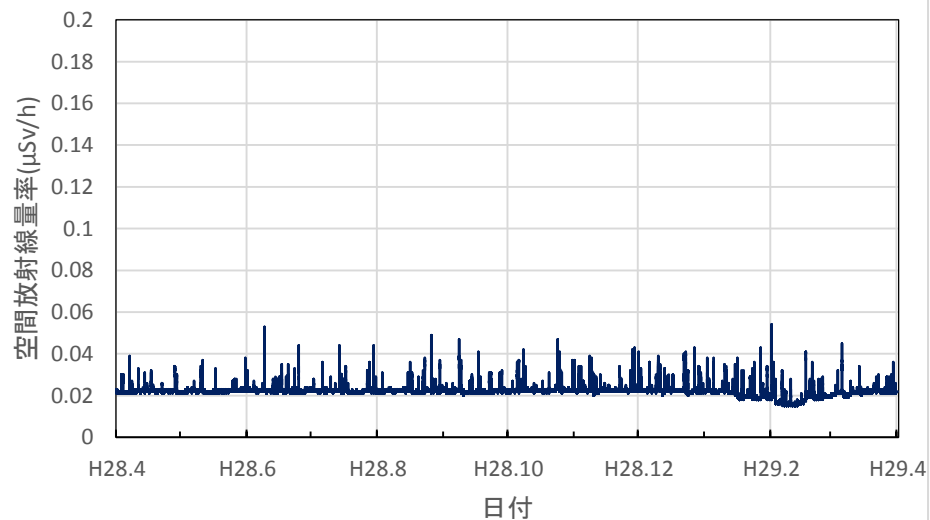

青森県十和田市 十和田市役所の空間放射線量率(10分値使用)