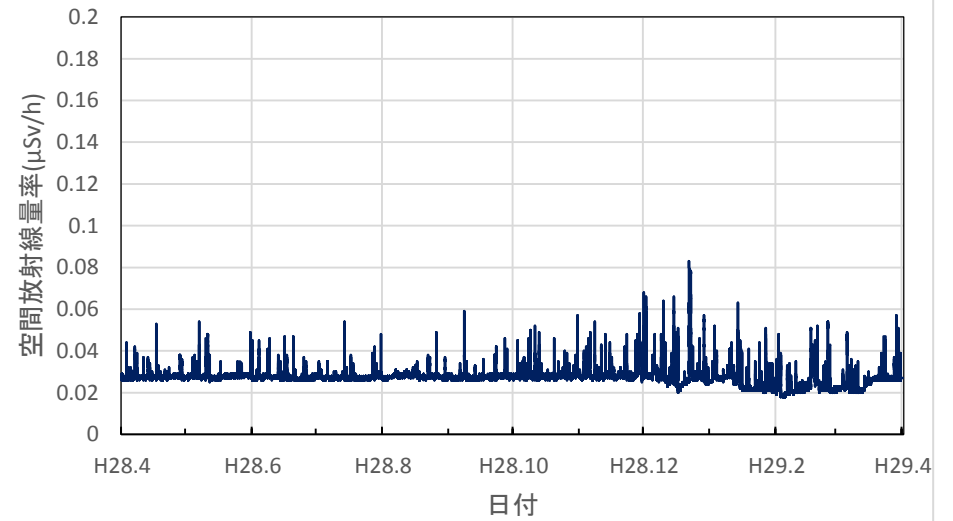

青森県五所川原市 五所川原市役所の空間放射線量率(10分値使用)

青森県十和田市 十和田市役所の空間放射線量率(10分値使用)

青森県むつ市 むつ市役所川内庁舎の空間放射線量率(10分値使用)

青森県深浦町 深浦町役場の空間放射線量率(10分値使用)

青森県外ヶ浜町 外ヶ浜町役場の空間放射線量率(10分値使用)

青森県三戸町 アップルドームの空間放射線量率(10分値使用)

岩手県盛岡市 県環境保健研究センターの空間放射線量率(10分値使用)