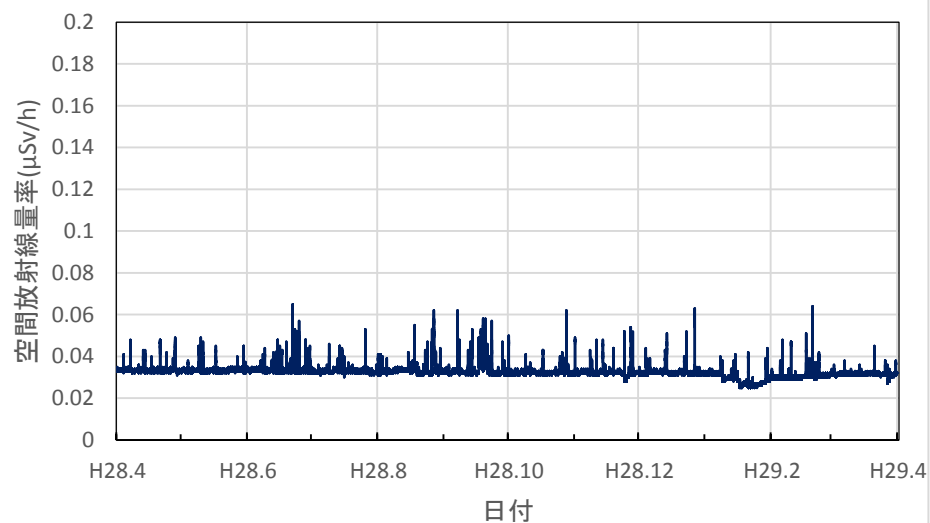

長野県軽井沢町 軽井沢町役場の空間放射線量率(10分値使用)