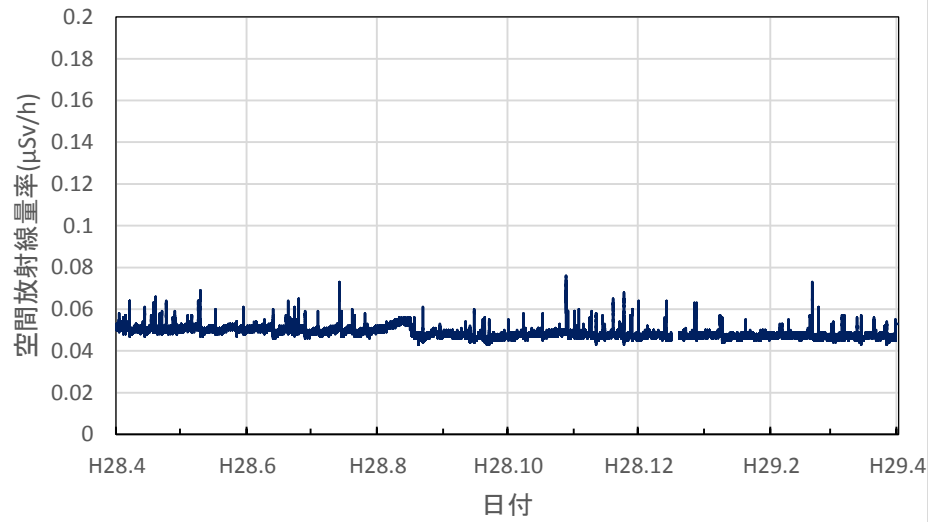

福島県伊達市 霊山総合支所の空間放射線量率(10分値使用)

福島県二本松市 県男女共生センターの空間放射線量率(10分値使用)

福島県田村市 船引公民館の空間放射線量率(10分値使用)

茨城県水戸市 旧県環境監視センター(石川局)の空間放射線量率(10分値使用)

茨城県水戸市 茨城県庁の空間放射線量率(10分値使用)

茨城県龍ヶ崎市 龍ヶ崎市役所の空間放射線量率(10分値使用)

茨城県高萩市 高萩市総合福祉センターの空間放射線量率(10分値使用)