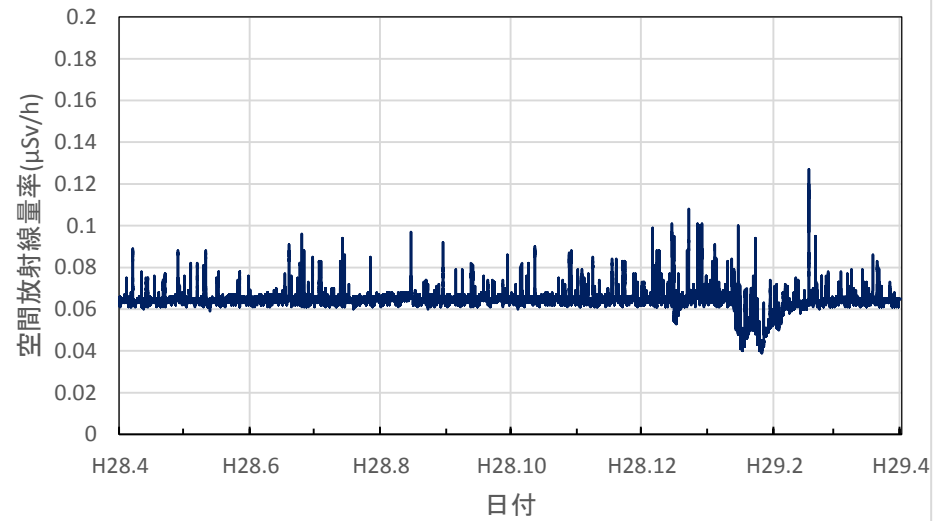

東京都足立区 舎人公園の空間放射線量率(10分値使用)

東京都八王子市 首都大学東京 南大沢キャンパスの空間放射線量率(10分値使用)

東京都調布市 調布飛行場の空間放射線量率(10分値使用)

神奈川県茅ヶ崎市 衛生研究所の空間放射線量率(10分値使用)

神奈川県横浜市 県立岸根高等学校の空間放射線量率(10分値使用)

神奈川県逗子市 県立逗葉高等学校の空間放射線量率(10分値使用)

神奈川県海老名市 (地独) 県立産業技術総合研究所の空間放射線量率(10分値使用)

神奈川県相模原市 相模川発電管理事務所の空間放射線量率(10分値使用)

神奈川県小田原市 県立小田原城北工業高等学校の空間放射線量率(10分値使用)

神奈川県川崎市 川崎区大島の空間放射線量率(10分値使用)

新潟県新潟市 放射線監視センター新潟分室の空間放射線量率(10分値使用)

新潟県村上市 村上地域振興局の空間放射線量率(10分値使用)

新潟県新発田市 新発田地域振興局の空間放射線量率(10分値使用)