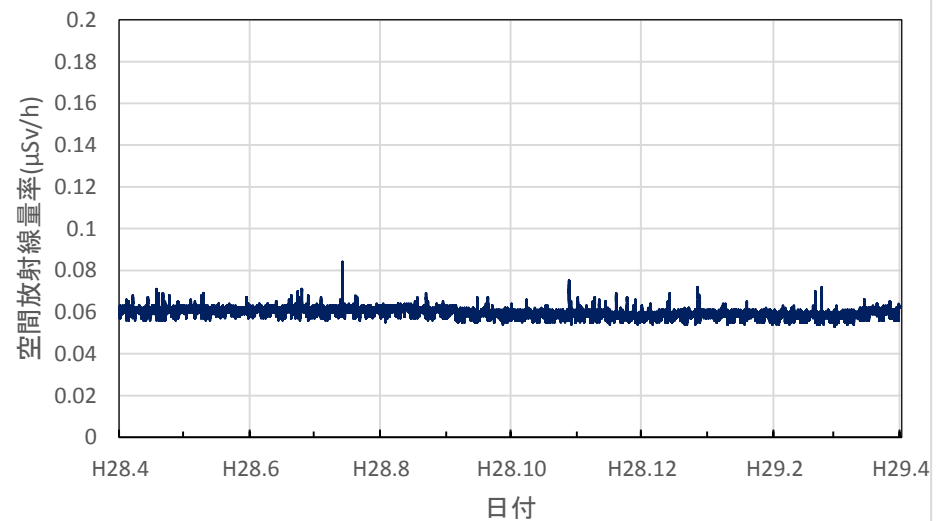

茨城県北茨城市 北茨城市役所の空間放射線量率(10分値使用)

茨城県鹿嶋市 鹿嶋市役所の空間放射線量率(10分値使用)

茨城県守谷市 守谷市役所の空間放射線量率(10分値使用)

茨城県筑西市 筑西市役所の空間放射線量率(10分値使用)

茨城県大子町 大子町役場の空間放射線量率(10分値使用)

茨城県土浦市 土浦市役所大町庁舎の空間放射線量率(10分値使用)

栃木県宇都宮市 県保健環境センターの空間放射線量率(10分値使用)