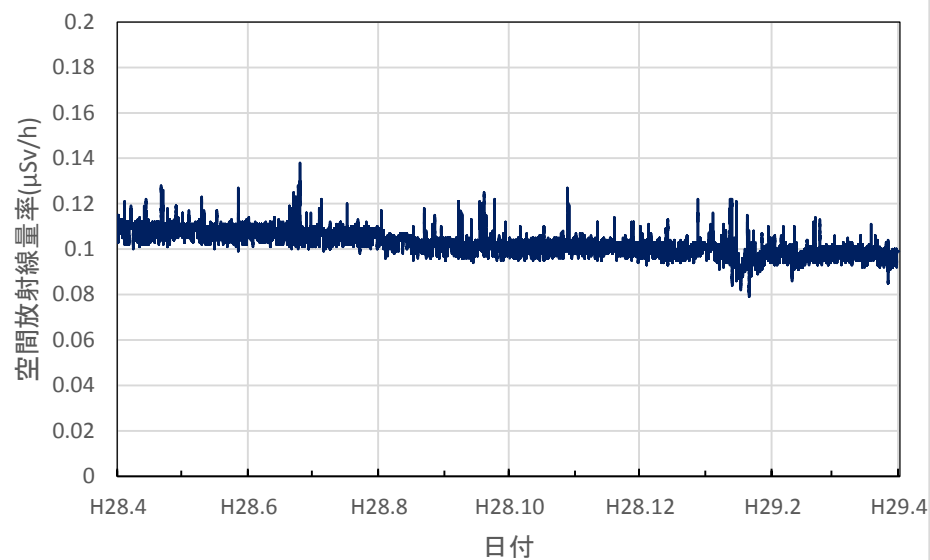

福島県郡山市 郡山合同庁舎の空間放射線量率(10分値使用)