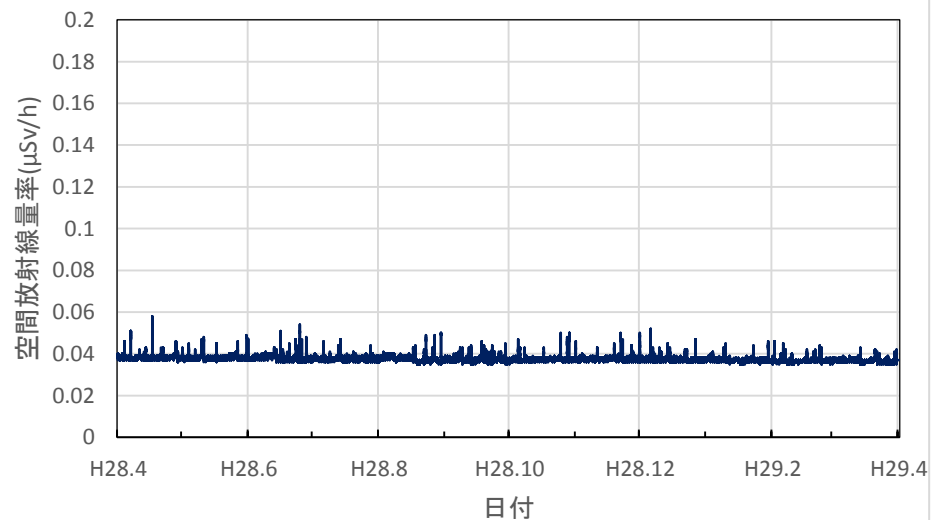

宮城県大崎市 大崎合同庁舎の空間放射線量率(10分値使用)

宮城県栗原市 栗原合同庁舎の空間放射線量率(10分値使用)

宮城県登米市 登米合同庁舎の空間放射線量率(10分値使用)

宮城県石巻市 石巻合同庁舎の空間放射線量率(10分値使用)

宮城県気仙沼市 気仙沼保健福祉事務所の空間放射線量率
(10分値使用)

宮城県仙台市 県環境放射線監視センターの空間放射線量率
(10分値使用)

秋田県秋田市 県健康環境センターの空間放射線量率(10分値使用)