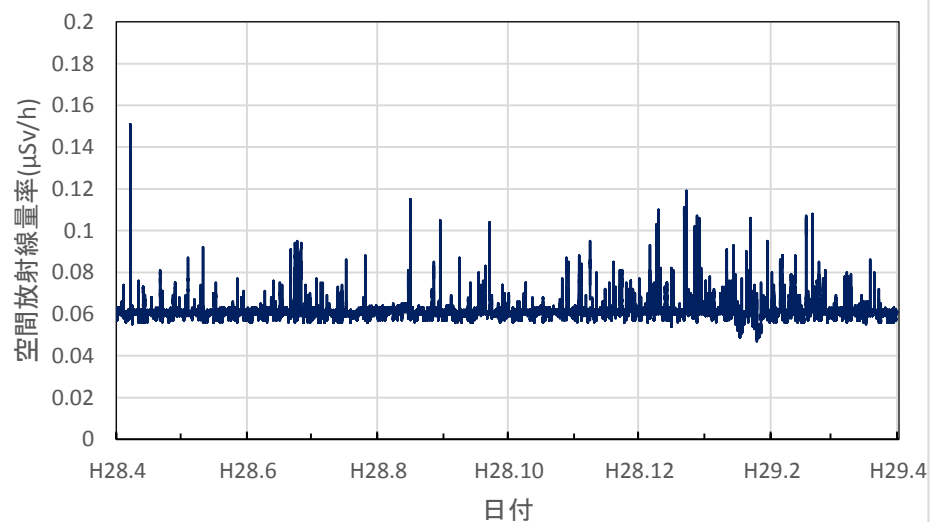

石川県津幡町 県石川中央保健福祉センター河北地域センターの空間放射線量率(10分値使用)