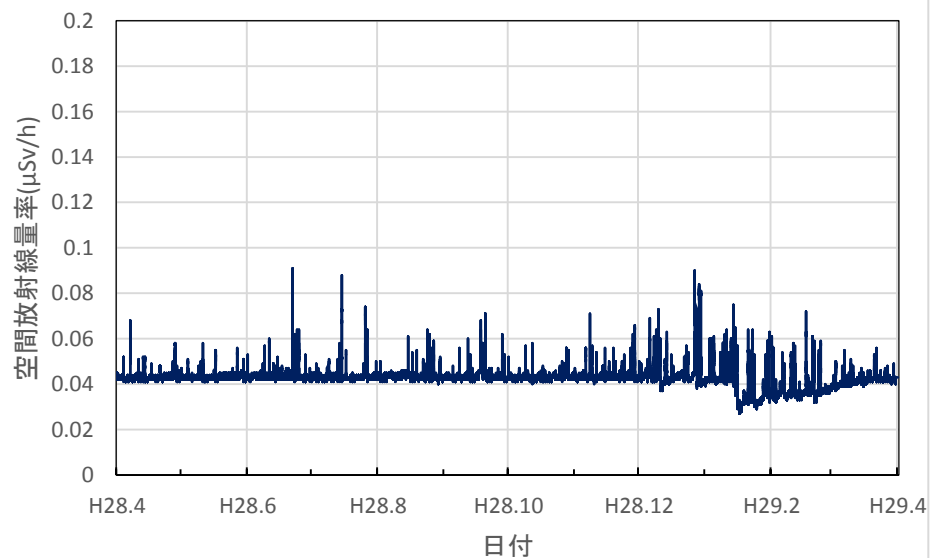

山梨県甲府市 県衛生環境研究所の空間放射線量率(10分値使用)

山梨県北杜市 畜産酪農技術センター長坂支所の空間放射線量率(10分値使用)

山梨県南部町 大気常時監視南部測定局の空間放射線量率(10分値使用)

山梨県富士吉田市 富士吉田合同庁舎の空間放射線量率(10分値使用)

山梨県上野原市 上野原市役所の空間放射線量率(10分値使用)

長野県長野市 環境保全研究所の空間放射線量率(10分値使用)

長野県飯山市 飯山庁舎の空間放射線量率(10分値使用)