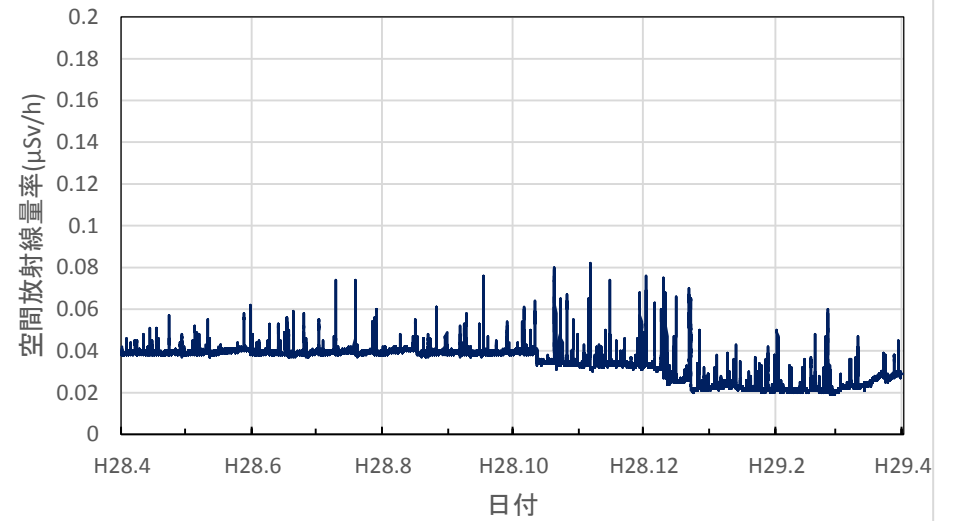

北海道室蘭市 胆振総合振興局の空間放射線量率(10分値使用)

北海道帯広市 十勝総合振興局の空間放射線量率(10分値使用)

北海道釧路市 釧路総合振興局(釧路保健所)の空間放射線量率(10分値使用)

北海道札幌市 北海道原子力環境センター札幌分室の空間放射線量率(10分値使用)

青森県青森市 県環境保健センターの空間放射線量率(10分値使用)

青森県弘前市 弘前市役所の空間放射線量率(10分値使用)

青森県八戸市 八戸市庁の空間放射線量率(10分値使用)

青森県五所川原市 五所川原市役所の空間放射線量率(10分値使用)

青森県十和田市 十和田市役所の空間放射線量率(10分値使用)

青森県むつ市 むつ市役所川内庁舎の空間放射線量率(10分値使用)

青森県深浦町 深浦町役場の空間放射線量率(10分値使用)

青森県外ヶ浜町 外ヶ浜町役場の空間放射線量率(10分値使用)

青森県三戸町 アップルドームの空間放射線量率(10分値使用)

岩手県盛岡市 県環境保健研究センターの空間放射線量率(10分値使用)