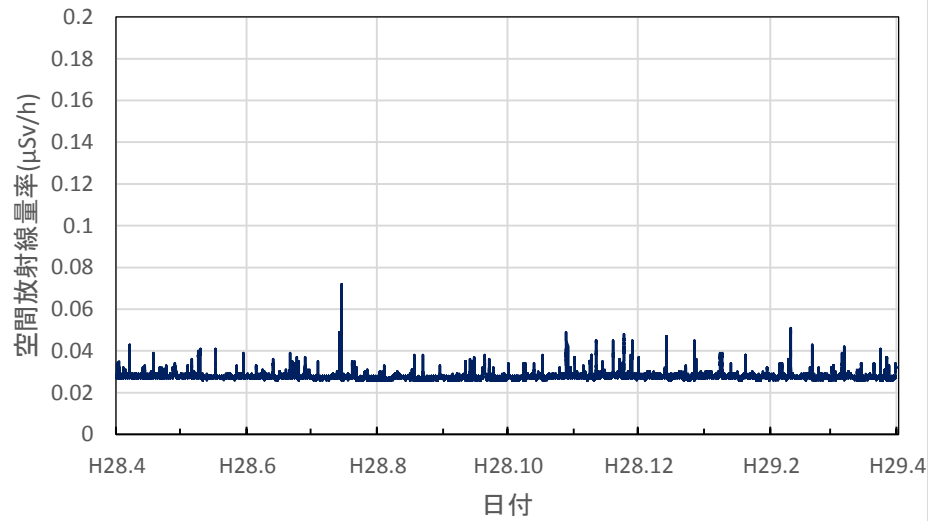

埼玉県秩父市 秩父地方庁舎の空間放射線量率(10分値使用)

埼玉県加須市 県環境科学国際センターの空間放射線量率(10分値使用)

埼玉県狭山市 狭山保健所の空間放射線量率(10分値使用)

埼玉県三郷市 三郷高校の空間放射線量率(10分値使用)

埼玉県さいたま市 埼玉県庁の空間放射線量率(10分値使用)

千葉県市原市 県環境研究センターの空間放射線量率(10分値使用)

千葉県柏市 市立田中小学校の空間放射線量率(10分値使用)