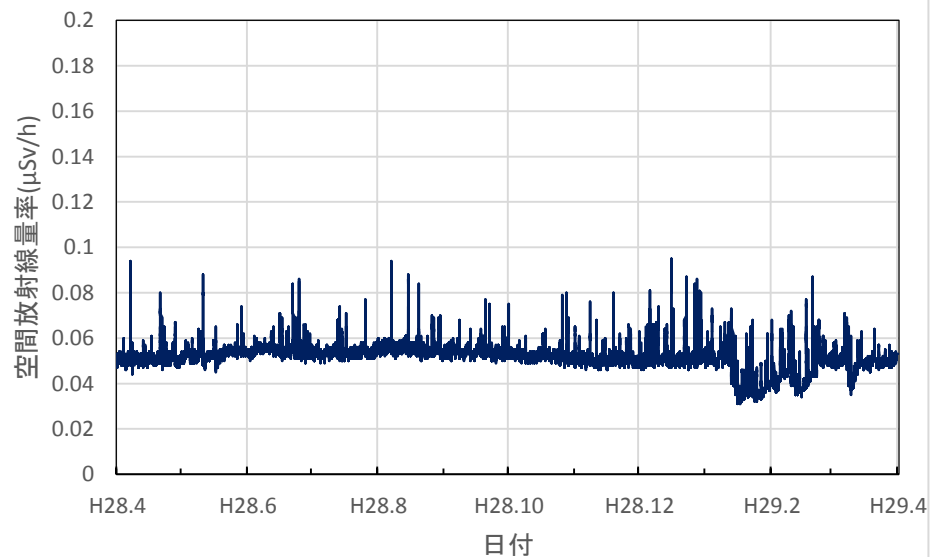

石川県津幡町 県石川中央保健福祉センター河北地域センターの空間放射線量率(10分値使用)

石川県小松市 さわ池ふれあいパークの空間放射線量率(10分値使用)

福井県福井市 原子力環境監視センター福井分析管理室の空間放射線量率(10分値使用)

福井県福井市 越廼ふるさと資料館の空間放射線量率(10分値使用)

福井県大野市 大野市役所の空間放射線量率(10分値使用)

福井県勝山市 勝山市役所の空間放射線量率(10分値使用)