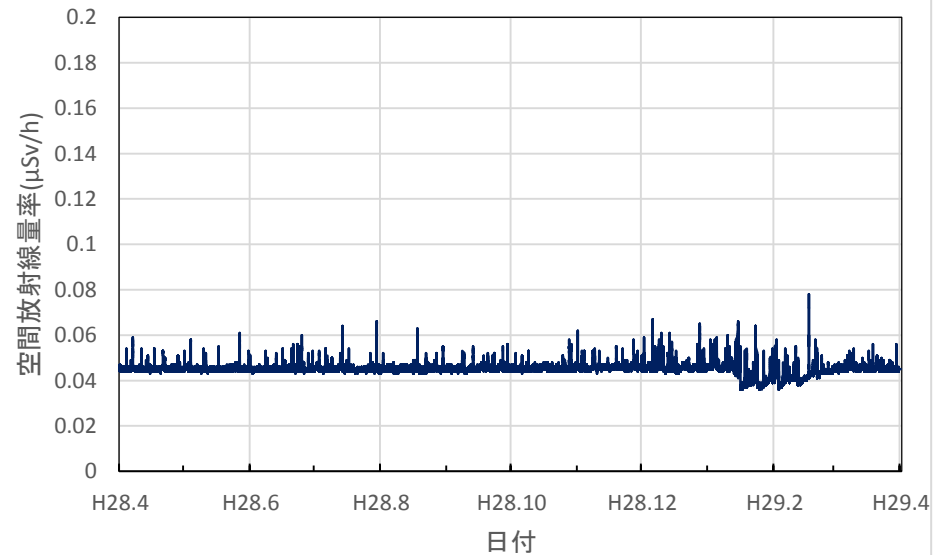

秋田県鹿角市 鹿角地域振興局の空間放射線量率(10分値使用)

秋田県能代市 山本地域振興局の空間放射線量率(10分値使用)

秋田県由利本荘市 由利地域振興局の空間放射線量率(10分値使用)

秋田県大仙市 仙北地域振興局の空間放射線量率(10分値使用)

秋田県湯沢市 雄勝地域振興局の空間放射線量率(10分値使用)

山形県山形市 県衛生研究所の空間放射線量率(10分値使用)

山形県村山市 県環境科学センターの空間放射線量率(10分値使用)