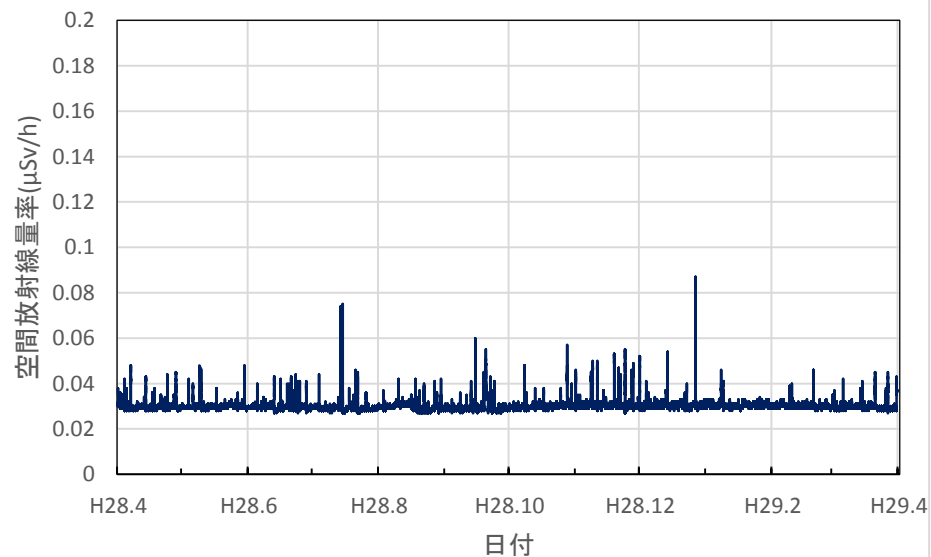

東京都調布市 調布飛行場の空間放射線量率(10分値使用)