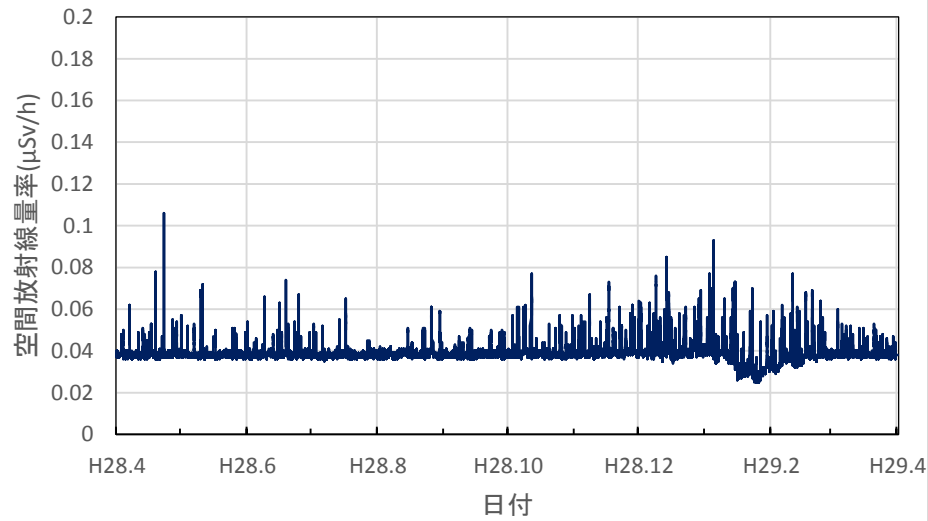

秋田県由利本荘市 由利地域振興局の空間放射線量率(10分値使用)