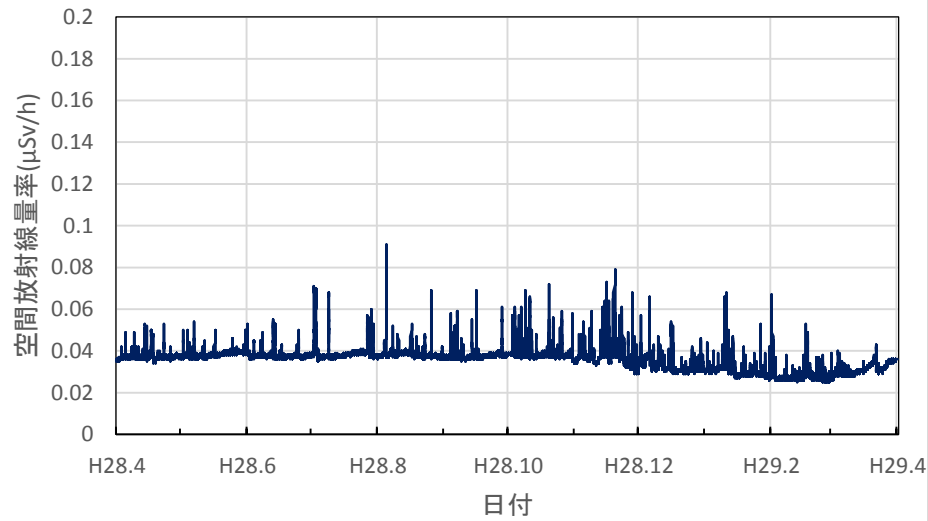

各測定所における空間放射線量率
(環境放射能水準調査等)

北海道函館市 渡島総合振興局の空間放射線量率(10分値使用)

北海道倶知安町 後志総合振興局の空間放射線量率(10分値使用)

北海道岩見沢市 空知総合振興局の空間放射線量率(10分値使用)

北海道旭川市 上川総合振興局の空間放射線量率(10分値使用)

北海道稚内市 宗谷総合振興局の空間放射線量率(10分値使用)

北海道網走市 オホーツク総合振興局の空間放射線量率(10分値使用)

北海道室蘭市 胆振総合振興局の空間放射線量率(10分値使用)

北海道帯広市 十勝総合振興局の空間放射線量率(10分値使用)

北海道釧路市 釧路総合振興局(釧路保健所)の空間放射線量率(10分値使用)

北海道札幌市 北海道原子力環境センター札幌分室の空間放射線量率(10分値使用)

青森県青森市 県環境保健センターの空間放射線量率(10分値使用)

青森県弘前市 弘前市役所の空間放射線量率(10分値使用)

青森県八戸市 八戸市庁の空間放射線量率(10分値使用)