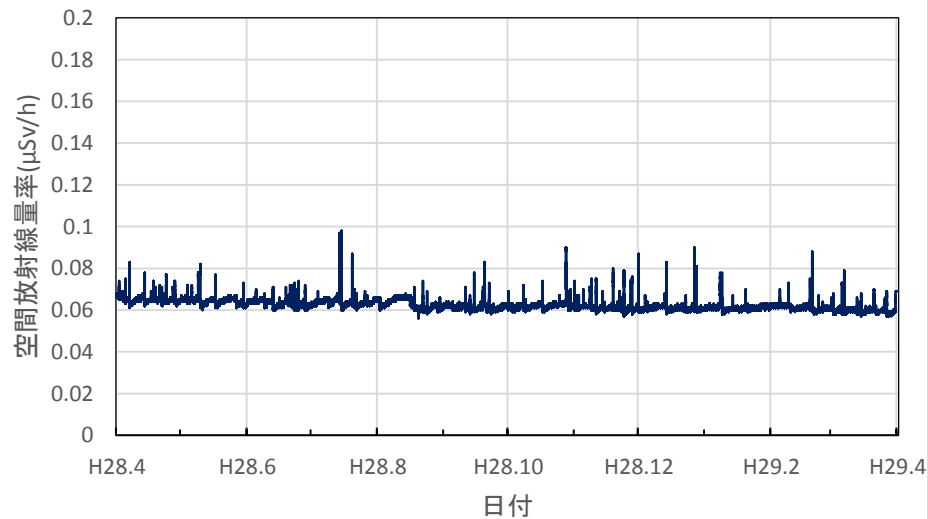

千葉県印西市 市立船穂中学校の空間放射線量率(10分値使用)