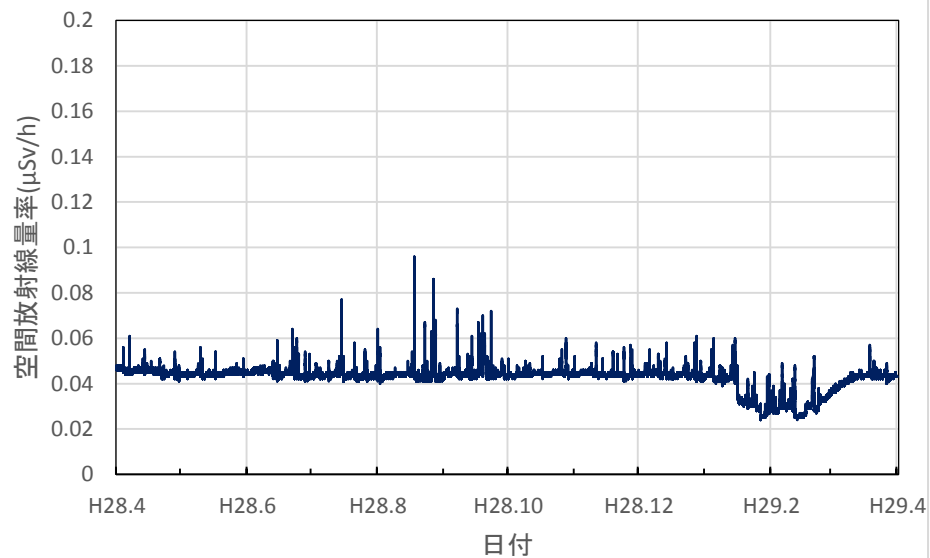

栃木県那珂川町 馬頭図書館の空間放射線量率(10分値使用)

群馬県前橋市 県衛生環境研究所の空間放射線量率(10分値使用)

群馬県太田市 ぐんまこどもの国の空間放射線量率(10分値使用)

群馬県富岡市 富岡市生涯学習センターの空間放射線量率(10分値使用)

群馬県川場村 川場村武道館の空間放射線量率(10分値使用)

群馬県草津町 総合保健福祉センターの空間放射線量率(10分値使用)

埼玉県熊谷市 熊谷地方庁舎の空間放射線量率(10分値使用)