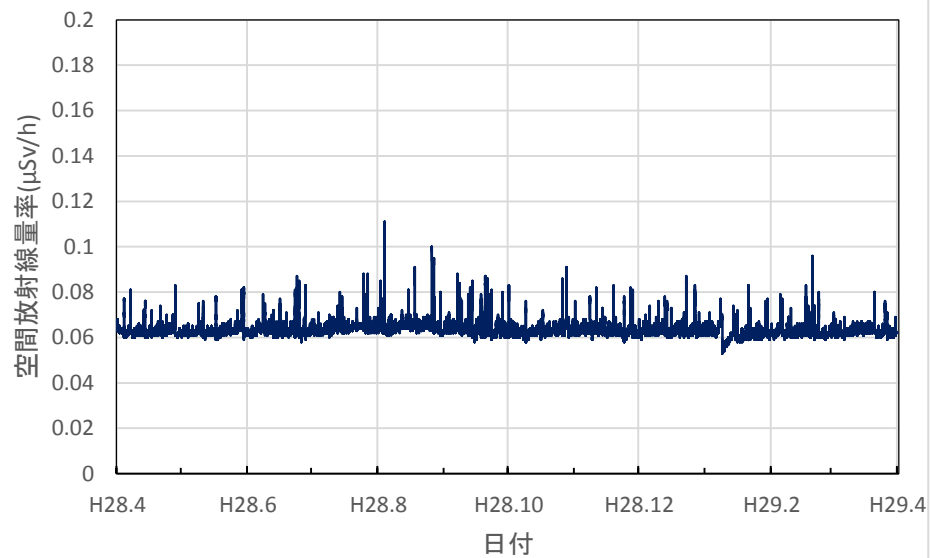

長野県松本市 松本合同庁舎の空間放射線量率(10分値使用)