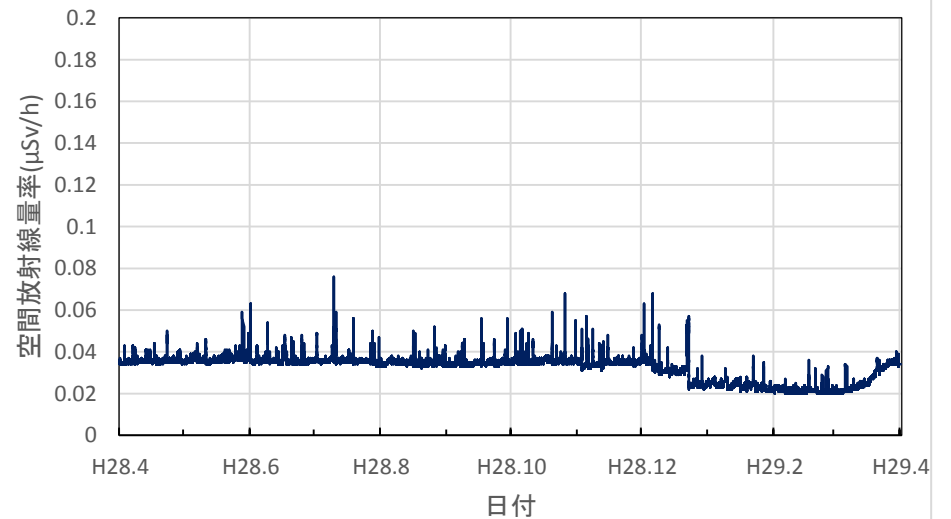

各測定所における空間放射線量率
(環境放射能水準調査等)

北海道函館市 渡島総合振興局の空間放射線量率(10分値使用)

北海道倶知安町 後志総合振興局の空間放射線量率(10分値使用)

北海道岩見沢市 空知総合振興局の空間放射線量率(10分値使用)

北海道旭川市 上川総合振興局の空間放射線量率(10分値使用)

北海道稚内市 宗谷総合振興局の空間放射線量率(10分値使用)

北海道網走市 オホーツク総合振興局の空間放射線量率(10分値使用)

北海道室蘭市 胆振総合振興局の空間放射線量率(10分値使用)

北海道帯広市 十勝総合振興局の空間放射線量率(10分値使用)

北海道釧路市 釧路総合振興局(釧路保健所)の空間放射線量率(10分値使用)

北海道札幌市 北海道原子力環境センター札幌分室の空間放射線量率(10分値使用)

青森県青森市 県環境保健センターの空間放射線量率(10分値使用)

青森県弘前市 弘前市役所の空間放射線量率(10分値使用)

青森県八戸市 八戸市庁の空間放射線量率(10分値使用)