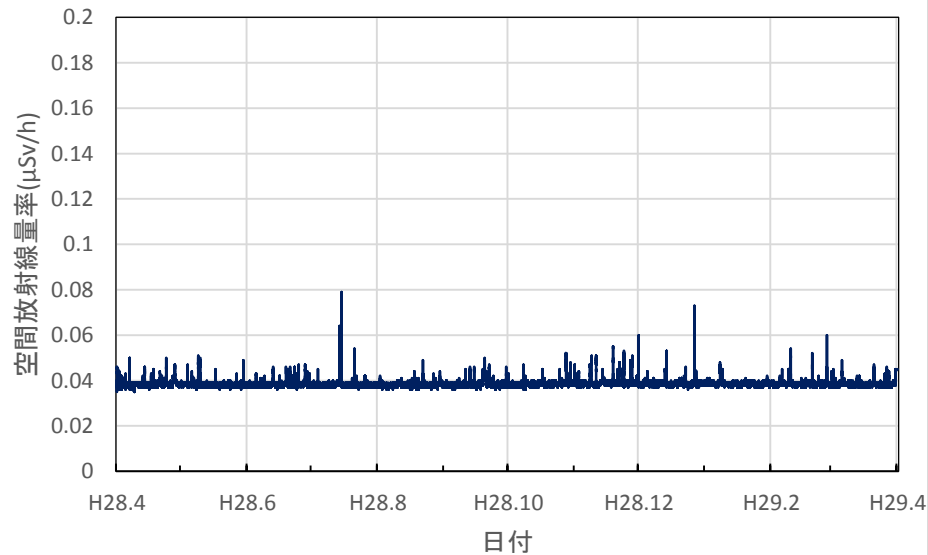

神奈川県川崎市 川崎区大島の空間放射線量率(10分値使用)