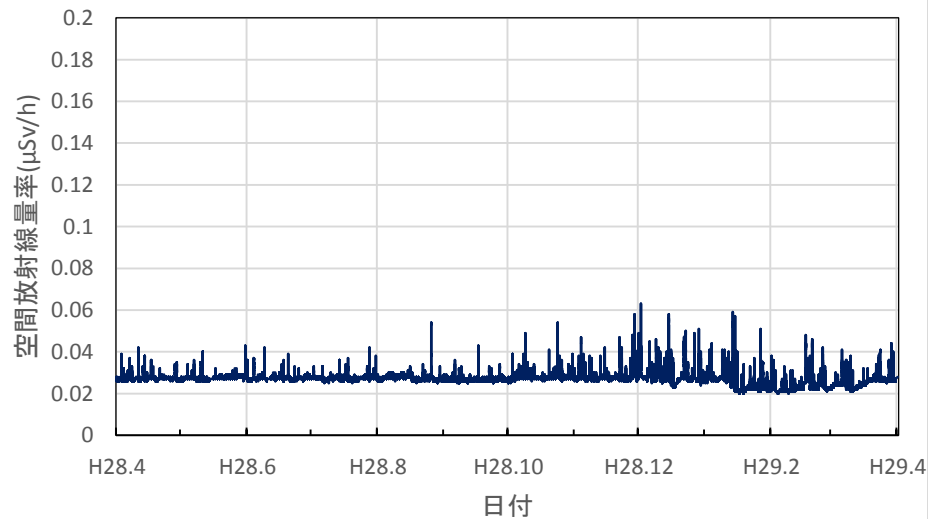

北海道室蘭市 胆振総合振興局の空間放射線量率(10分値使用)

北海道帯広市 十勝総合振興局の空間放射線量率(10分値使用)

北海道釧路市 釧路総合振興局(釧路保健所)の空間放射線量率(10分値使用)

北海道札幌市 北海道原子力環境センター札幌分室の空間放射線量率(10分値使用)

青森県青森市 県環境保健センターの空間放射線量率(10分値使用)

青森県弘前市 弘前市役所の空間放射線量率(10分値使用)

青森県八戸市 八戸市庁の空間放射線量率(10分値使用)