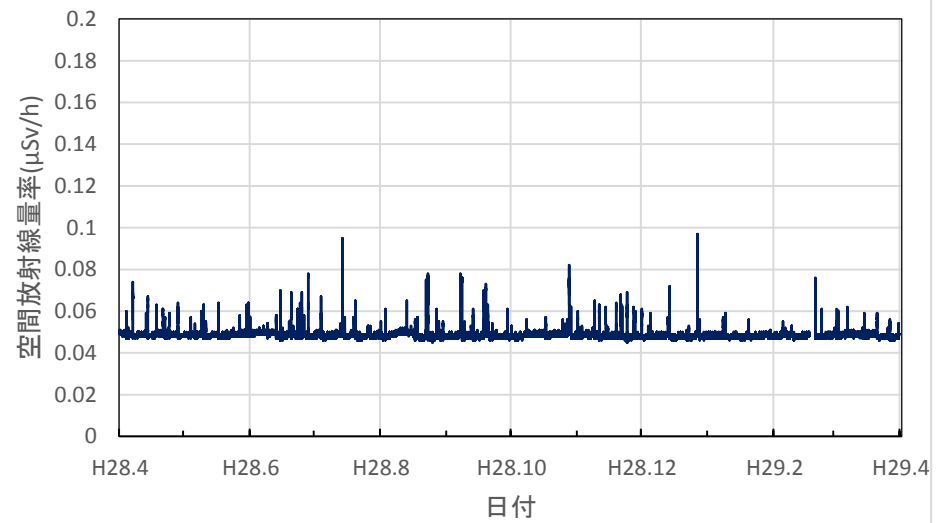

栃木県宇都宮市 子ども総合科学館の空間放射線量率(10分値使用)

栃木県佐野市 県安蘇庁舎の空間放射線量率(10分値使用)

栃木県日光市 県西環境森林事務所の空間放射線量率(10分値使用)

栃木県小山市 県小山庁舎の空間放射線量率(10分値使用)

栃木県真岡市 県東環境森林事務所の空間放射線量率(10分値使用)

栃木県那須塩原市 那須塩原市役所本庁舎の空間放射線量率(10分値使用)

栃木県那須町 那須町役場の空間放射線量率(10分値使用)