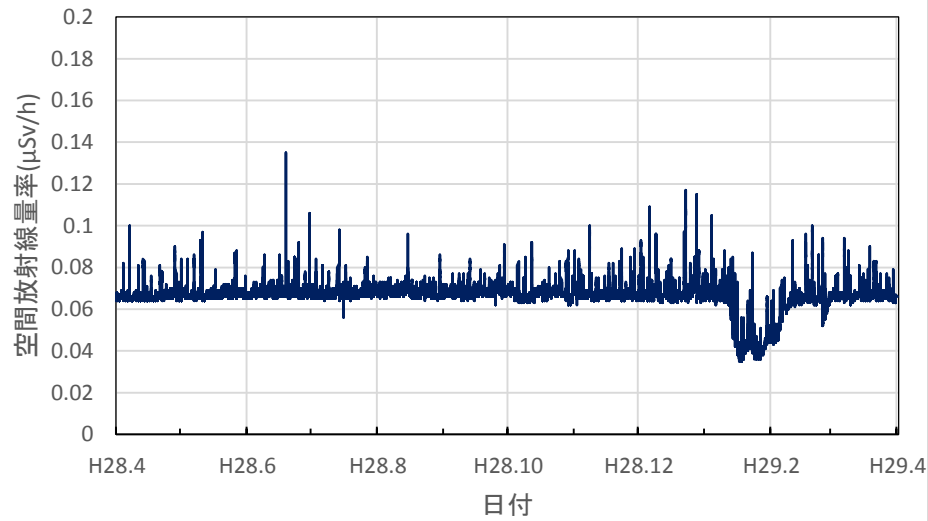

神奈川県相模原市 相模川発電管理事務所の空間放射線量率(10分値使用)

神奈川県小田原市 県立小田原城北工業高等学校の空間放射線量率(10分値使用)

神奈川県川崎市 川崎区大島の空間放射線量率(10分値使用)

新潟県新潟市 放射線監視センター新潟分室の空間放射線量率(10分値使用)

新潟県村上市 村上地域振興局の空間放射線量率(10分値使用)

新潟県新発田市 新発田地域振興局の空間放射線量率(10分値使用)