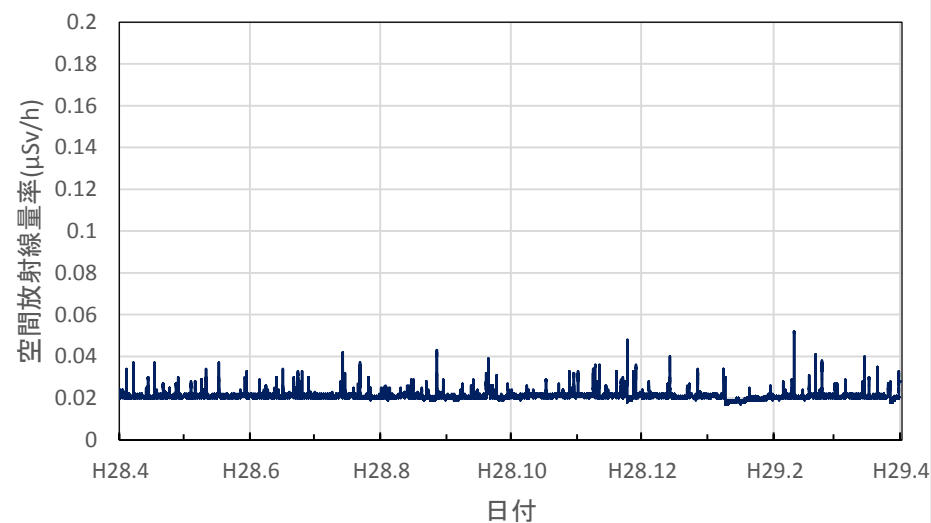

山梨県甲府市 県衛生環境研究所の空間放射線量率(10分値使用)

山梨県北杜市 畜産酪農技術センター長坂支所の空間放射線量率(10分値使用)

山梨県南部町 大気常時監視南部測定局の空間放射線量率(10分値使用)

山梨県富士吉田市 富士吉田合同庁舎の空間放射線量率(10分値使用)

山梨県上野原市 上野原市役所の空間放射線量率(10分値使用)

長野県長野市 環境保全研究所の空間放射線量率(10分値使用)

長野県飯山市 飯山庁舎の空間放射線量率(10分値使用)