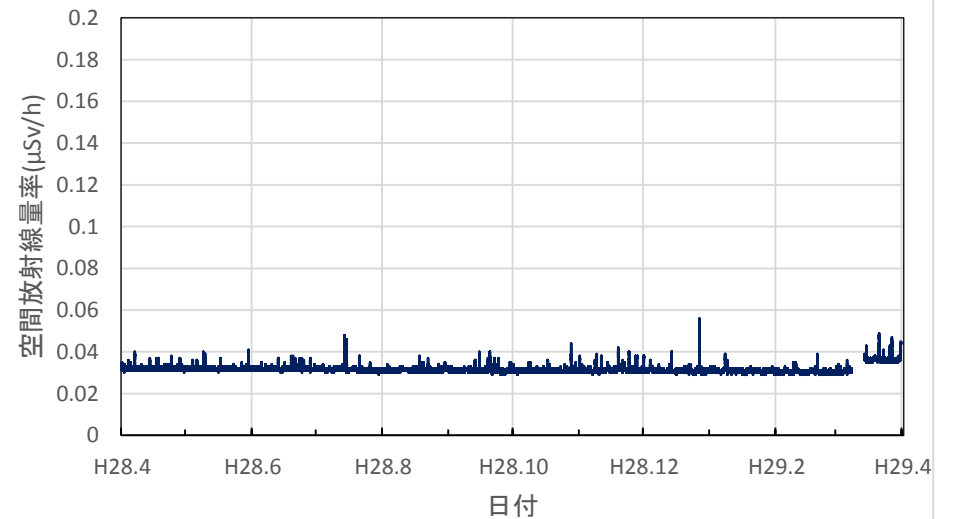

千葉県印西市 市立船穂中学校の空間放射線量率(10分値使用)

千葉県香取市 小見川市民センターの空間放射線量率(10分値使用)

千葉県市川市 市立大柏小学校の空間放射線量率(10分値使用)

千葉県館山市 県安房農業普及センター跡地の空間放射線量率(10分値使用)

千葉県茂原市 県大気汚染常時監視測定局の空間放射線量率(10分値使用)

東京都新宿区 都健康安全研究センターの空間放射線量率(10分値使用)

東京都大田区 羽田空港の空間放射線量率(10分値使用)

東京都足立区 舎人公園の空間放射線量率(10分値使用)

東京都八王子市 首都大学東京 南大沢キャンパスの空間放射線量率(10分値使用)

東京都調布市 調布飛行場の空間放射線量率(10分値使用)

神奈川県茅ヶ崎市 衛生研究所の空間放射線量率(10分値使用)

神奈川県横浜市 県立岸根高等学校の空間放射線量率(10分値使用)

神奈川県逗子市 県立逗葉高等学校の空間放射線量率(10分値使用)

神奈川県海老名市 (地独) 県立産業技術総合研究所の空間放射線量率(10分値使用)