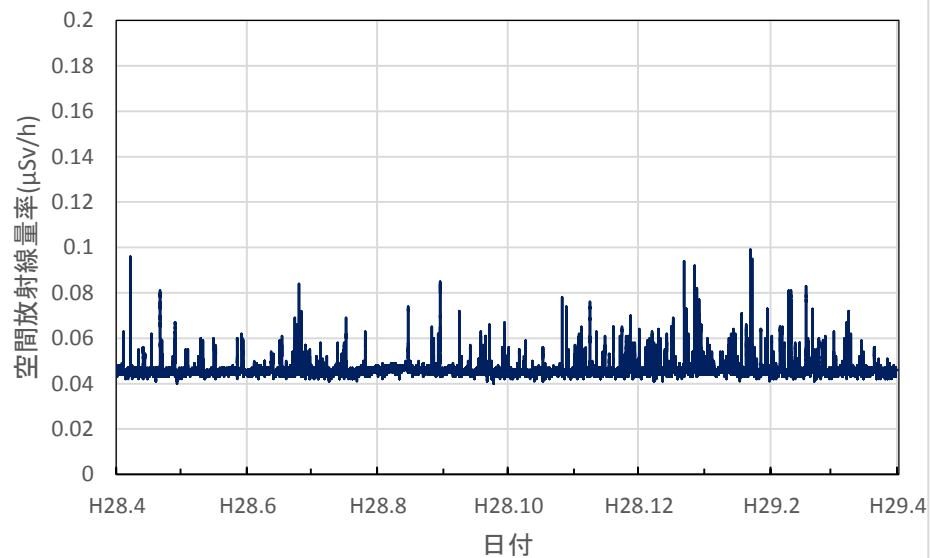

福井県鯖江市 鯖江市役所の空間放射線量率(10分値使用)

福井県あわら市 あわら市役所の空間放射線量率(10分値使用)

福井県越前市 越前市役所の空間放射線量率(10分値使用)

福井県坂井市 三国総合支所の空間放射線量率(10分値使用)

福井県永平寺町 永平寺町役場の空間放射線量率(10分値使用)

福井県池田町 池田町役場の空間放射線量率(10分値使用)

福井県越前町 越前町役場の空間放射線量率(10分値使用)