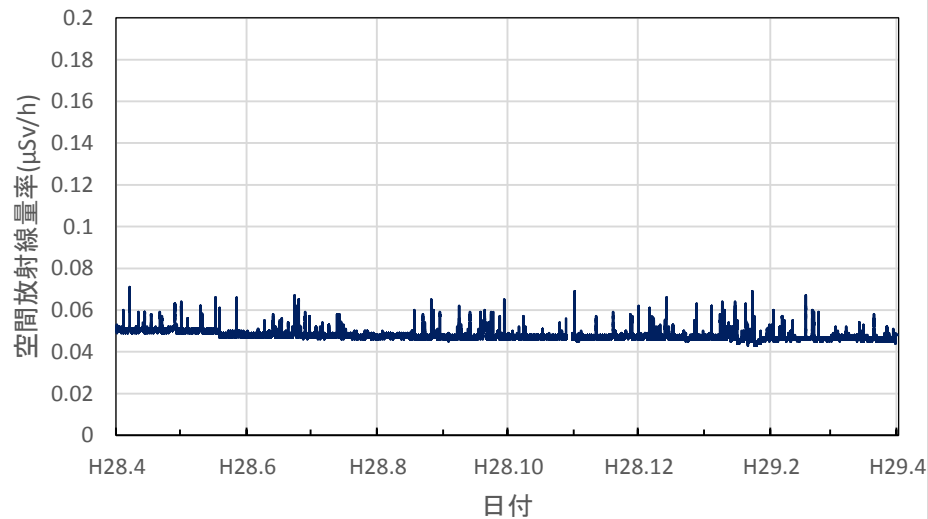

岩手県滝沢市 岩手県立大学の空間放射線量率(10分値使用)

岩手県花巻市 花巻地区合同庁舎の空間放射線量率(10分値使用)

岩手県奥州市 奥州地区合同庁舎の空間放射線量率(10分値使用)

岩手県釜石市 釜石地区合同庁舎の空間放射線量率(10分値使用)

岩手県久慈市 久慈地区合同庁舎の空間放射線量率(10分値使用)

岩手県二戸市 二戸地区合同庁舎の空間放射線量率(10分値使用)

宮城県大河原町 大河原合同庁舎の空間放射線量率(10分値使用)

宮城県大崎市 大崎合同庁舎の空間放射線量率(10分値使用)

宮城県栗原市 栗原合同庁舎の空間放射線量率(10分値使用)

宮城県登米市 登米合同庁舎の空間放射線量率(10分値使用)

宮城県石巻市 石巻合同庁舎の空間放射線量率(10分値使用)

宮城県気仙沼市 気仙沼保健福祉事務所の空間放射線量率
(10分値使用)

宮城県仙台市 県環境放射線監視センターの空間放射線量率
(10分値使用)

秋田県秋田市 県健康環境センターの空間放射線量率(10分値使用)