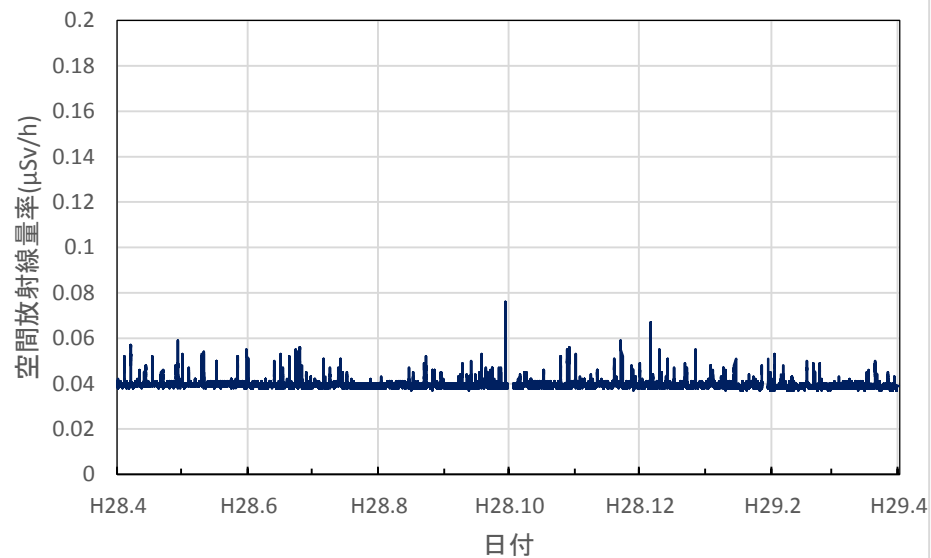

岩手県滝沢市 岩手県立大学の空間放射線量率(10分値使用)

岩手県花巻市 花巻地区合同庁舎の空間放射線量率(10分値使用)

岩手県奥州市 奥州地区合同庁舎の空間放射線量率(10分値使用)

岩手県釜石市 釜石地区合同庁舎の空間放射線量率(10分値使用)

岩手県久慈市 久慈地区合同庁舎の空間放射線量率(10分値使用)

岩手県二戸市 二戸地区合同庁舎の空間放射線量率(10分値使用)

宮城県大河原町 大河原合同庁舎の空間放射線量率(10分値使用)

宮城県大崎市 大崎合同庁舎の空間放射線量率(10分値使用)

宮城県栗原市 栗原合同庁舎の空間放射線量率(10分値使用)

宮城県登米市 登米合同庁舎の空間放射線量率(10分値使用)

宮城県石巻市 石巻合同庁舎の空間放射線量率(10分値使用)

宮城県気仙沼市 気仙沼保健福祉事務所の空間放射線量率
(10分値使用)

宮城県仙台市 県環境放射線監視センターの空間放射線量率
(10分値使用)

秋田県秋田市 県健康環境センターの空間放射線量率(10分値使用)