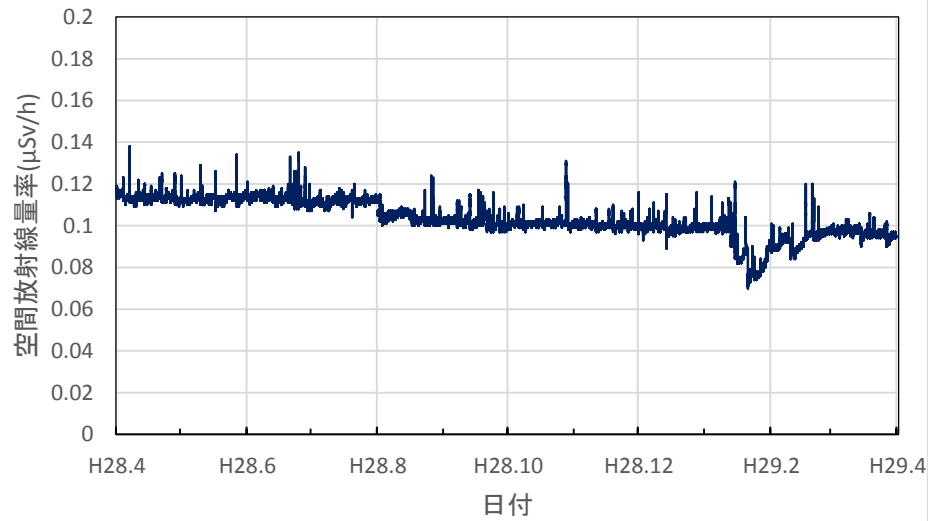

福島県郡山市 郡山合同庁舎の空間放射線量率(10分値使用)

福島県白河市 白河合同庁舎の空間放射線量率(10分値使用)

福島県会津若松市 会津若松合同庁舎の空間放射線量率(10分値使用)

福島県南会津町 南会津合同庁舎の空間放射線量率(10分値使用)

福島県南相馬市 南相馬合同庁舎の空間放射線量率(10分値使用)

福島県いわき市 いわき市役所の空間放射線量率(10分値使用)

福島県福島市 飯野支所の空間放射線量率(10分値使用)

福島県伊達市 霊山総合支所の空間放射線量率(10分値使用)

福島県二本松市 県男女共生センターの空間放射線量率(10分値使用)

福島県田村市 船引公民館の空間放射線量率(10分値使用)

茨城県水戸市 旧県環境監視センター(石川局)の空間放射線量率(10分値使用)

茨城県水戸市 茨城県庁の空間放射線量率(10分値使用)

茨城県龍ヶ崎市 龍ヶ崎市役所の空間放射線量率(10分値使用)

茨城県高萩市 高萩市総合福祉センターの空間放射線量率(10分値使用)