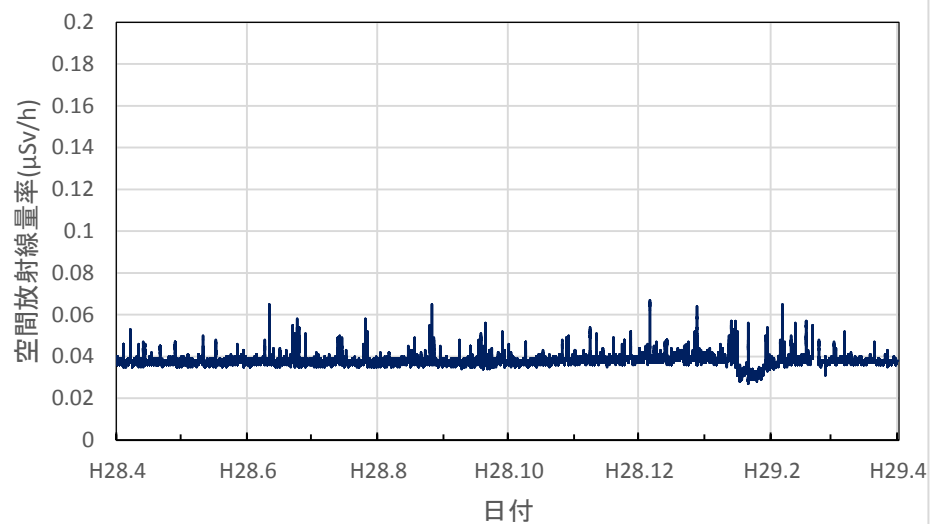

山梨県甲府市 県衛生環境研究所の空間放射線量率(10分値使用)

山梨県北杜市 畜産酪農技術センター長坂支所の空間放射線量率(10分値使用)

山梨県南部町 大気常時監視南部測定局の空間放射線量率(10分値使用)

山梨県富士吉田市 富士吉田合同庁舎の空間放射線量率(10分値使用)

山梨県上野原市 上野原市役所の空間放射線量率(10分値使用)

長野県長野市 環境保全研究所の空間放射線量率(10分値使用)

長野県飯山市 飯山庁舎の空間放射線量率(10分値使用)