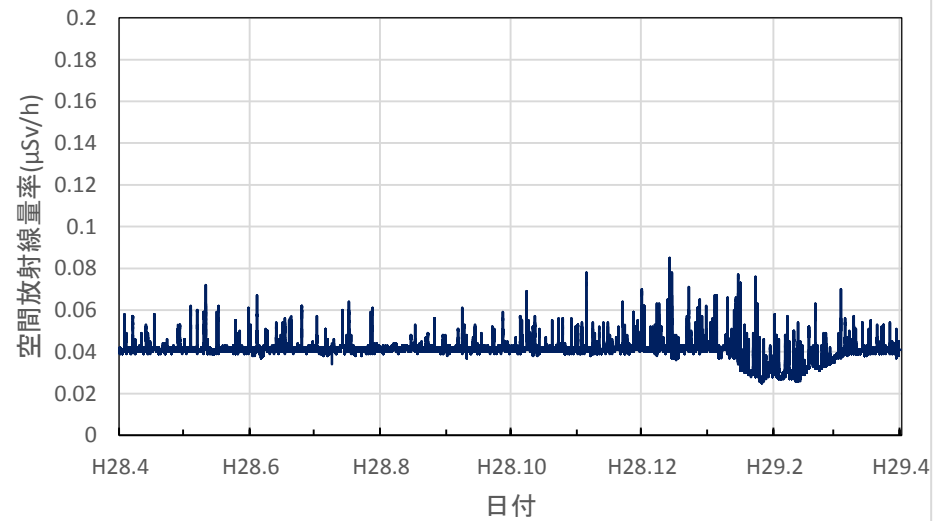

秋田県能代市 山本地域振興局の空間放射線量率(10分値使用)