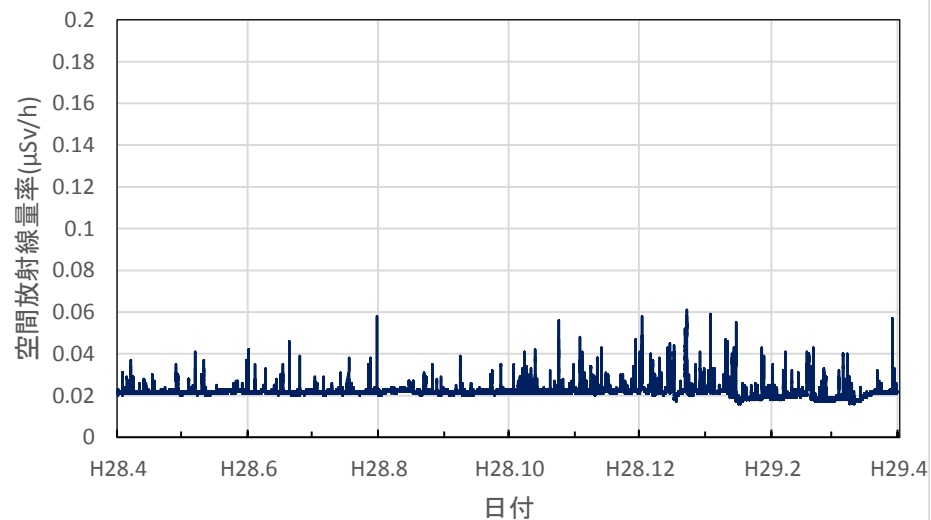

北海道室蘭市 胆振総合振興局の空間放射線量率(10分値使用)

北海道帯広市 十勝総合振興局の空間放射線量率(10分値使用)

北海道釧路市 釧路総合振興局(釧路保健所)の空間放射線量率(10分値使用)

北海道札幌市 北海道原子力環境センター札幌分室の空間放射線量率(10分値使用)

青森県青森市 県環境保健センターの空間放射線量率(10分値使用)

青森県弘前市 弘前市役所の空間放射線量率(10分値使用)

青森県八戸市 八戸市庁の空間放射線量率(10分値使用)

青森県五所川原市 五所川原市役所の空間放射線量率(10分値使用)

青森県十和田市 十和田市役所の空間放射線量率(10分値使用)

青森県むつ市 むつ市役所川内庁舎の空間放射線量率(10分値使用)

青森県深浦町 深浦町役場の空間放射線量率(10分値使用)

青森県外ヶ浜町 外ヶ浜町役場の空間放射線量率(10分値使用)

青森県三戸町 アップルドームの空間放射線量率(10分値使用)

岩手県盛岡市 県環境保健研究センターの空間放射線量率(10分値使用)