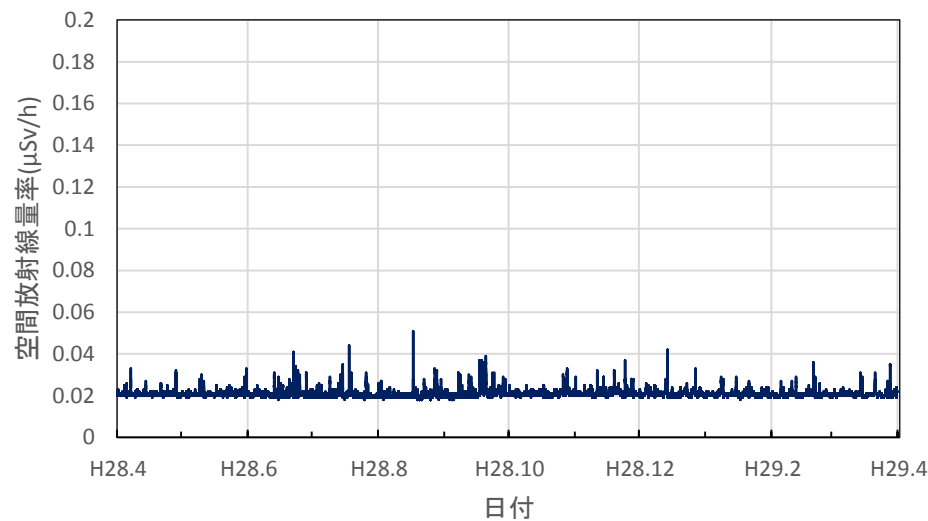

群馬県前橋市 県衛生環境研究所の空間放射線量率(10分値使用)