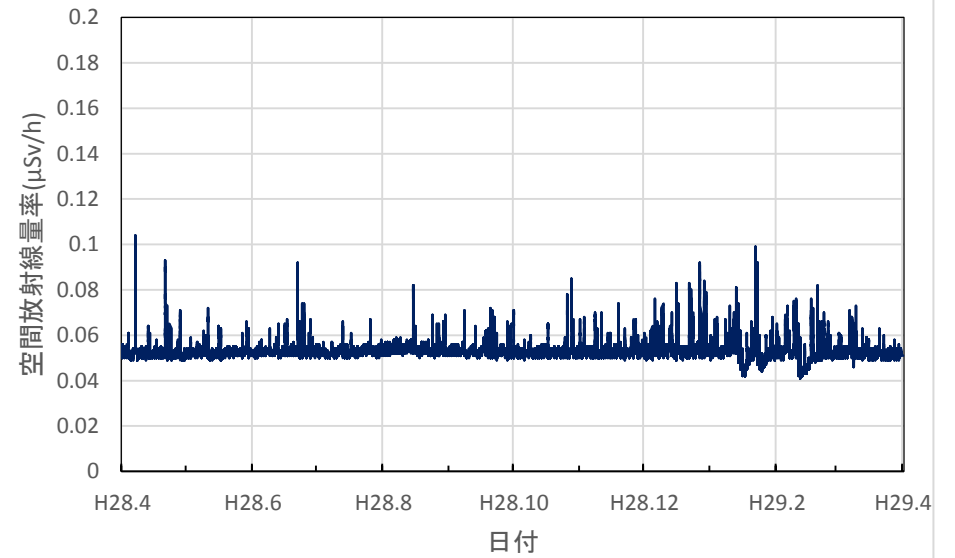

福井県鯖江市 鯖江市役所の空間放射線量率(10分値使用)