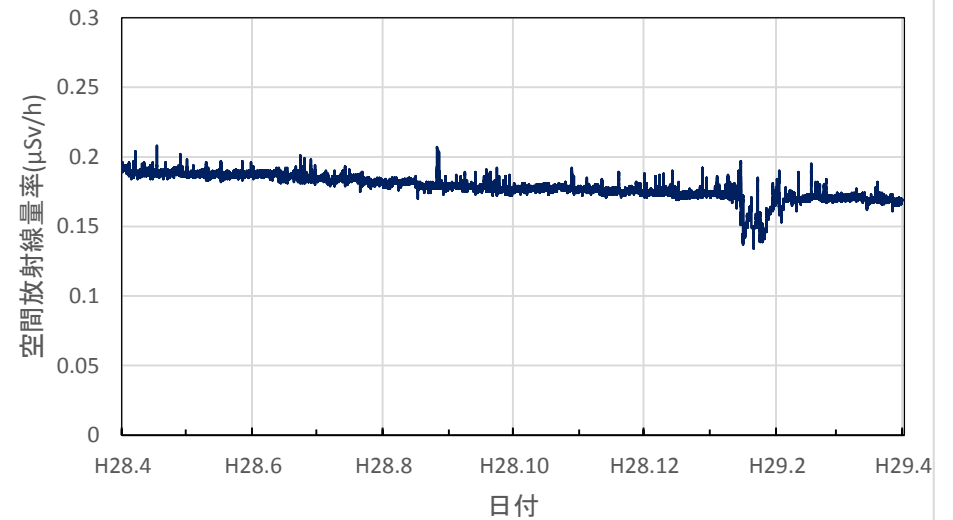

山形県新庄市 最上総合支庁の空間放射線量率(10分値使用)

山形県米沢市 置賜総合支庁の空間放射線量率(10分値使用)

山形県三川町 庄内総合支庁の空間放射線量率(10分値使用)

山形県小国町 小国町役場の空間放射線量率(10分値使用)

福島県大熊町 旧県原子力センターの空間放射線量率(10分値使用)

福島県福島市 紅葉山公園の空間放射線量率(10分値使用)

福島県福島市 県北保健福祉事務所の空間放射線量率(10分値使用)