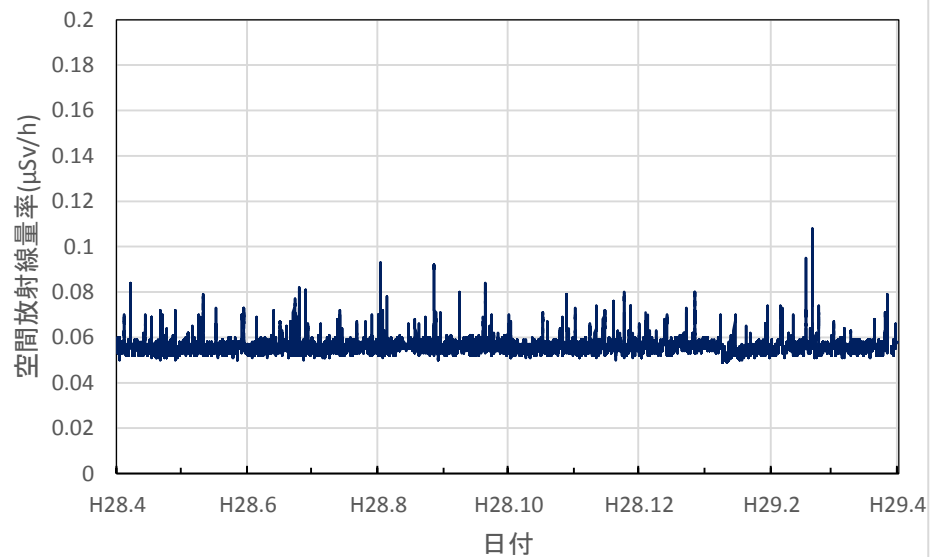

長野県軽井沢町 軽井沢町役場の空間放射線量率(10分値使用)

長野県松本市 松本合同庁舎の空間放射線量率(10分値使用)

長野県諏訪市 諏訪合同庁舎の空間放射線量率(10分値使用)

長野県飯田市 飯田合同庁舎の空間放射線量率(10分値使用)

長野県大町市 大町合同庁舎の空間放射線量率(10分値使用)