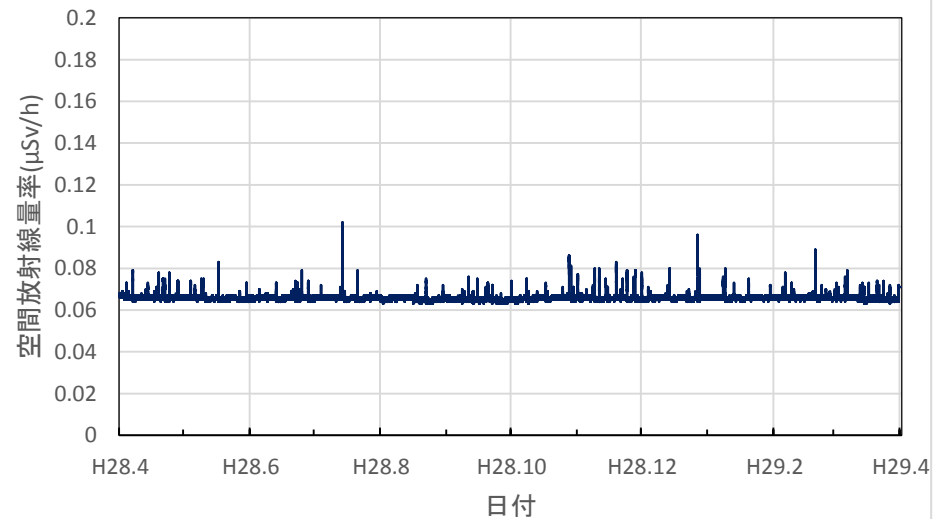

千葉県香取市 小見川市民センターの空間放射線量率(10分値使用)