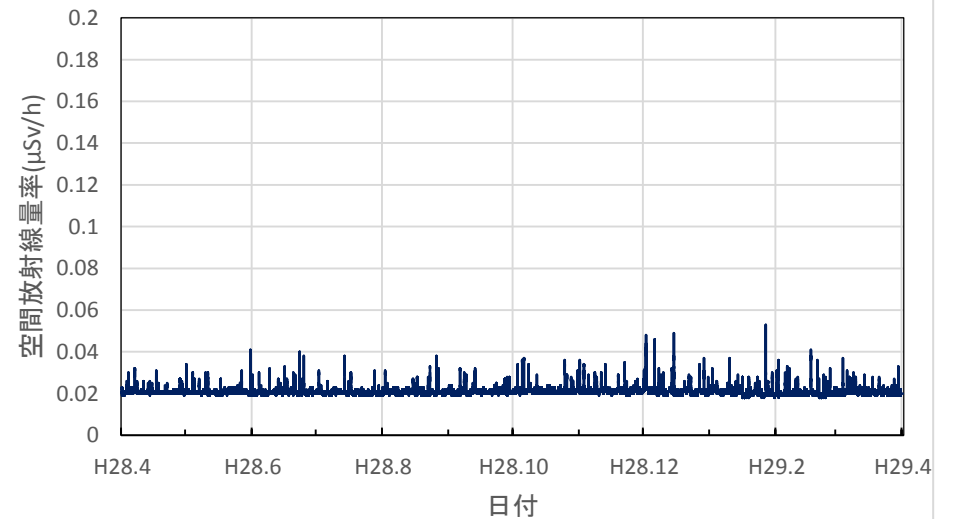

青森県五所川原市 五所川原市役所の空間放射線量率(10分値使用)

青森県十和田市 十和田市役所の空間放射線量率(10分値使用)

青森県むつ市 むつ市役所川内庁舎の空間放射線量率(10分値使用)

青森県深浦町 深浦町役場の空間放射線量率(10分値使用)

青森県外ヶ浜町 外ヶ浜町役場の空間放射線量率(10分値使用)

青森県三戸町 アップルドームの空間放射線量率(10分値使用)

岩手県盛岡市 県環境保健研究センターの空間放射線量率(10分値使用)