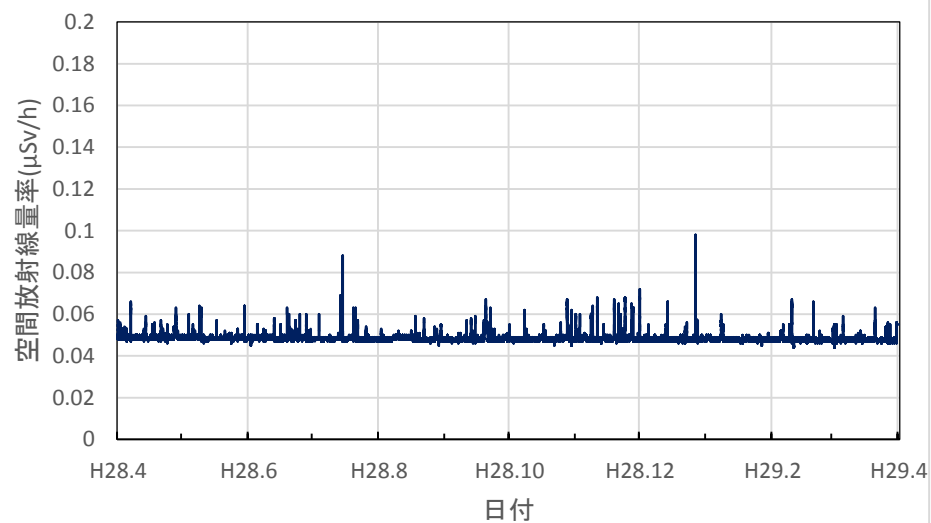

東京都足立区 舎人公園の空間放射線量率(10分値使用)

東京都八王子市 首都大学東京 南大沢キャンパスの空間放射線量率(10分値使用)

東京都調布市 調布飛行場の空間放射線量率(10分値使用)

神奈川県茅ヶ崎市 衛生研究所の空間放射線量率(10分値使用)

神奈川県横浜市 県立岸根高等学校の空間放射線量率(10分値使用)

神奈川県逗子市 県立逗葉高等学校の空間放射線量率(10分値使用)

神奈川県海老名市 (地独) 県立産業技術総合研究所の空間放射線量率(10分値使用)