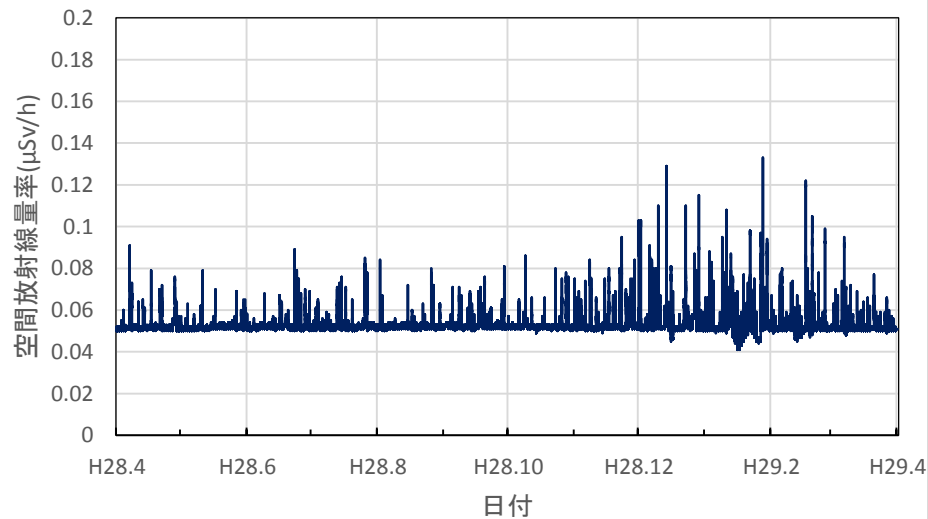

新潟県阿賀町 新潟地域振興局津川庁舎の空間放射線量率(10分値使用)

新潟県長岡市 長岡地域振興局の空間放射線量率(10分値使用)

新潟県南魚沼市 南魚沼地域振興局健康福祉環境部の空間放射線量率(10分値使用)

新潟県上越市 上越地域振興局健康福祉環境部の空間放射線量率(10分値使用)

新潟県糸魚川市 糸魚川地域振興局の空間放射線量率(10分値使用)

富山県射水市 県環境科学センターの空間放射線量率(10分値使用)