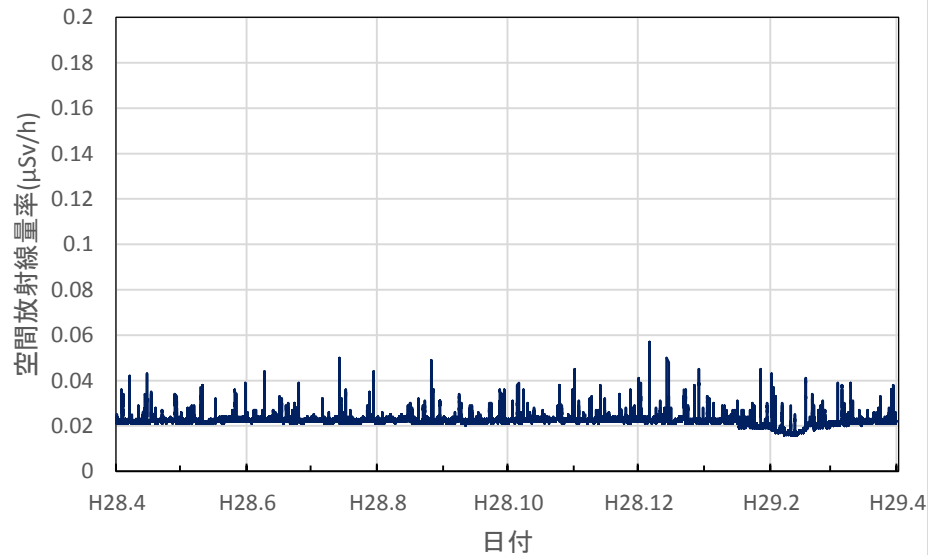

青森県五所川原市 五所川原市役所の空間放射線量率(10分値使用)

青森県十和田市 十和田市役所の空間放射線量率(10分値使用)

青森県むつ市 むつ市役所川内庁舎の空間放射線量率(10分値使用)

青森県深浦町 深浦町役場の空間放射線量率(10分値使用)

青森県外ヶ浜町 外ヶ浜町役場の空間放射線量率(10分値使用)

青森県三戸町 アップルドームの空間放射線量率(10分値使用)

岩手県盛岡市 県環境保健研究センターの空間放射線量率(10分値使用)