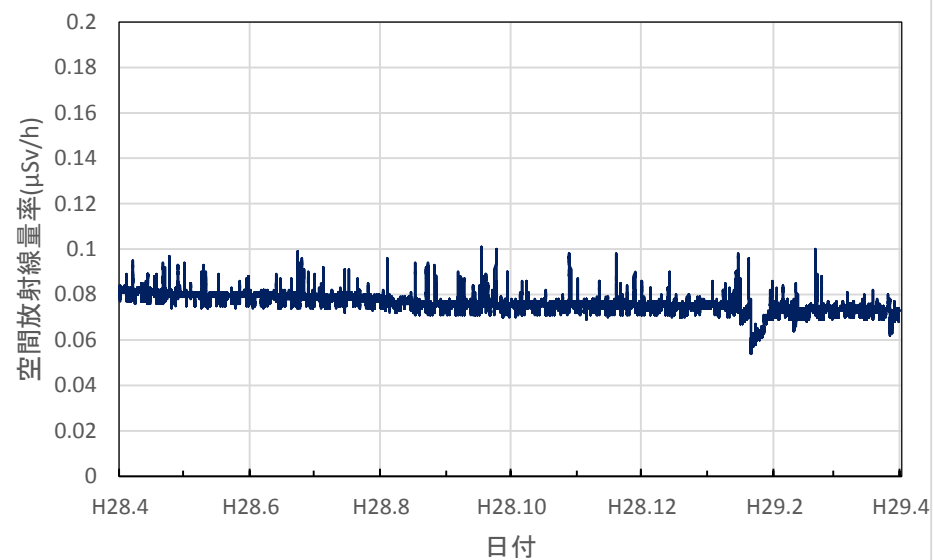

福島県白河市 白河合同庁舎の空間放射線量率(10分値使用)