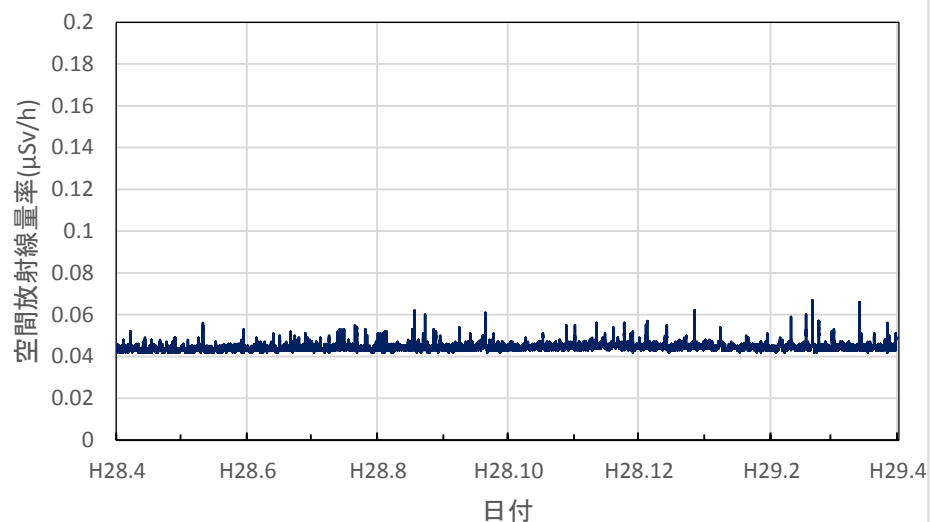

山梨県甲府市 県衛生環境研究所の空間放射線量率(10分値使用)