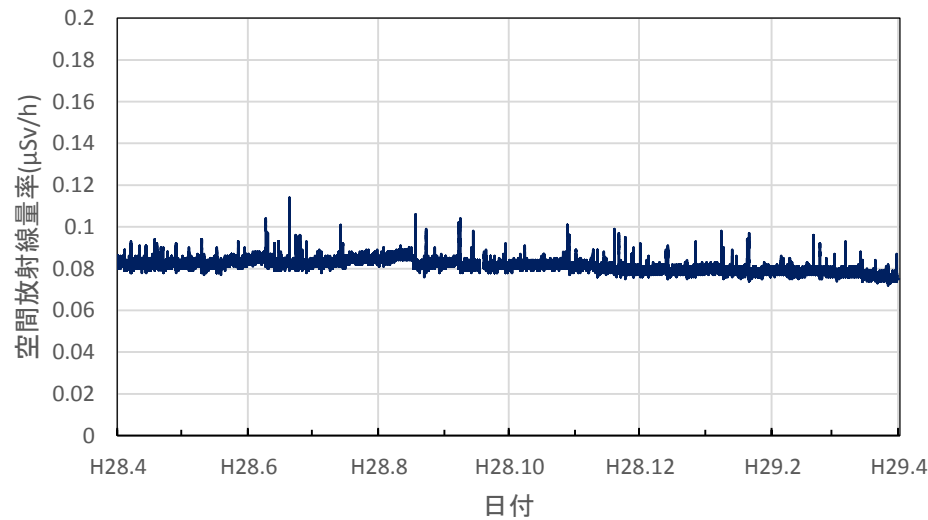

茨城県北茨城市 北茨城市役所の空間放射線量率(10分値使用)