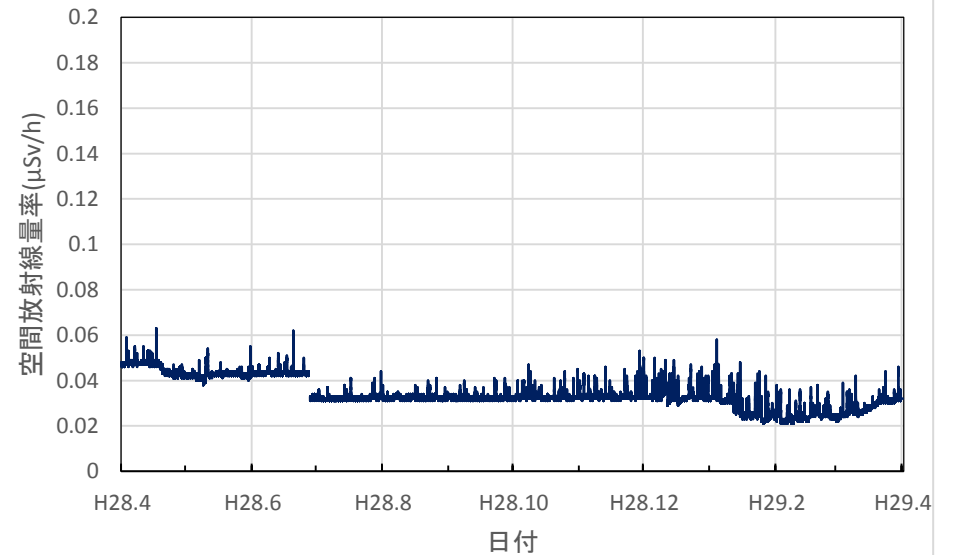

北海道室蘭市 胆振総合振興局の空間放射線量率(10分値使用)

北海道帯広市 十勝総合振興局の空間放射線量率(10分値使用)

北海道釧路市 釧路総合振興局(釧路保健所)の空間放射線量率(10分値使用)

北海道札幌市 北海道原子力環境センター札幌分室の空間放射線量率(10分値使用)

青森県青森市 県環境保健センターの空間放射線量率(10分値使用)

青森県弘前市 弘前市役所の空間放射線量率(10分値使用)

青森県八戸市 八戸市庁の空間放射線量率(10分値使用)