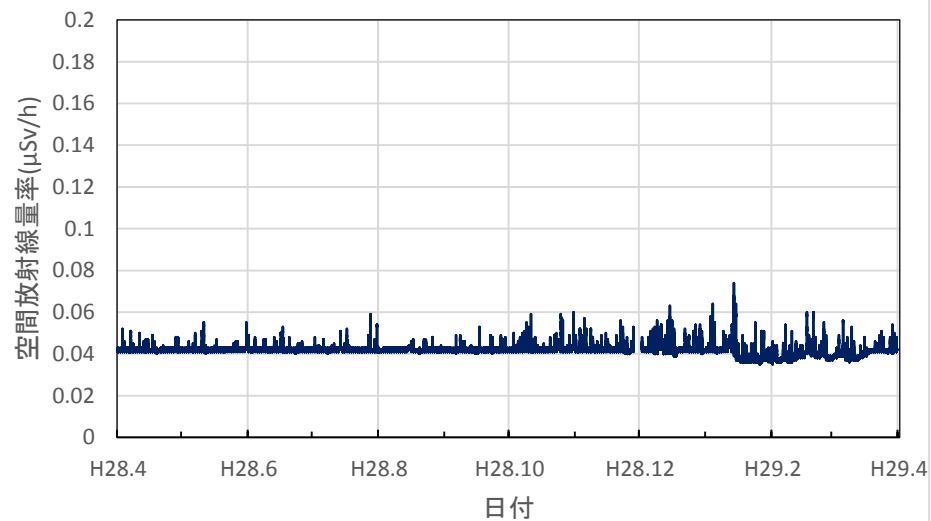

北海道室蘭市 胆振総合振興局の空間放射線量率(10分値使用)

北海道帯広市 十勝総合振興局の空間放射線量率(10分値使用)

北海道釧路市 釧路総合振興局(釧路保健所)の空間放射線量率(10分値使用)

北海道札幌市 北海道原子力環境センター札幌分室の空間放射線量率(10分値使用)

青森県青森市 県環境保健センターの空間放射線量率(10分値使用)

青森県弘前市 弘前市役所の空間放射線量率(10分値使用)

青森県八戸市 八戸市庁の空間放射線量率(10分値使用)

青森県五所川原市 五所川原市役所の空間放射線量率(10分値使用)

青森県十和田市 十和田市役所の空間放射線量率(10分値使用)

青森県むつ市 むつ市役所川内庁舎の空間放射線量率(10分値使用)

青森県深浦町 深浦町役場の空間放射線量率(10分値使用)

青森県外ヶ浜町 外ヶ浜町役場の空間放射線量率(10分値使用)

青森県三戸町 アップルドームの空間放射線量率(10分値使用)

岩手県盛岡市 県環境保健研究センターの空間放射線量率(10分値使用)