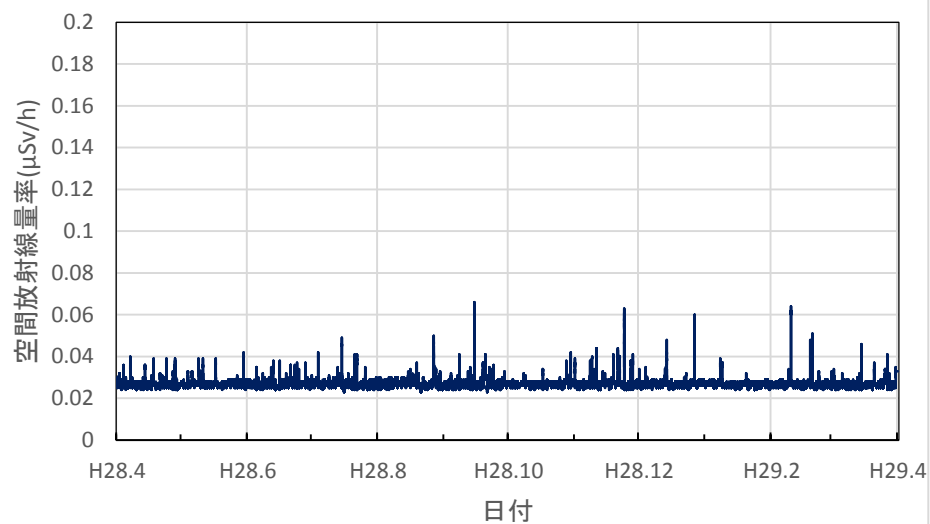

山梨県甲府市 県衛生環境研究所の空間放射線量率(10分値使用)

山梨県北杜市 畜産酪農技術センター長坂支所の空間放射線量率(10分値使用)

山梨県南部町 大気常時監視南部測定局の空間放射線量率(10分値使用)

山梨県富士吉田市 富士吉田合同庁舎の空間放射線量率(10分値使用)

山梨県上野原市 上野原市役所の空間放射線量率(10分値使用)

長野県長野市 環境保全研究所の空間放射線量率(10分値使用)

長野県飯山市 飯山庁舎の空間放射線量率(10分値使用)