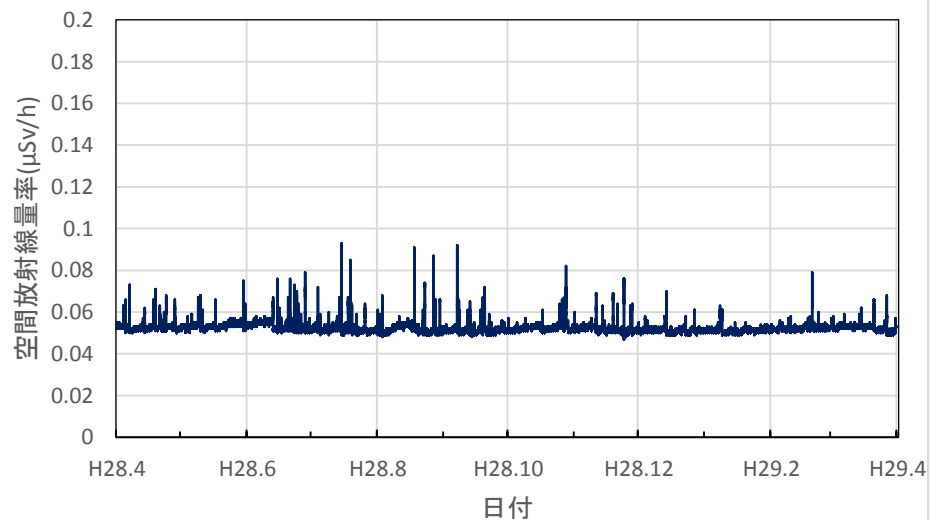

群馬県太田市 ぐんまこどもの国の空間放射線量率(10分値使用)