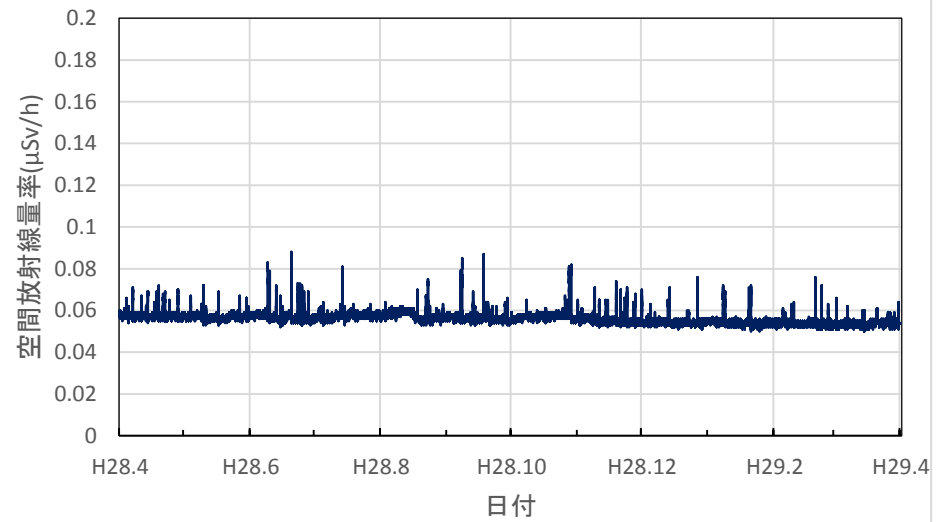

福島県伊達市 霊山総合支所の空間放射線量率(10分値使用)

福島県二本松市 県男女共生センターの空間放射線量率(10分値使用)

福島県田村市 船引公民館の空間放射線量率(10分値使用)

茨城県水戸市 旧県環境監視センター(石川局)の空間放射線量率(10分値使用)

茨城県水戸市 茨城県庁の空間放射線量率(10分値使用)

茨城県龍ヶ崎市 龍ヶ崎市役所の空間放射線量率(10分値使用)

茨城県高萩市 高萩市総合福祉センターの空間放射線量率(10分値使用)