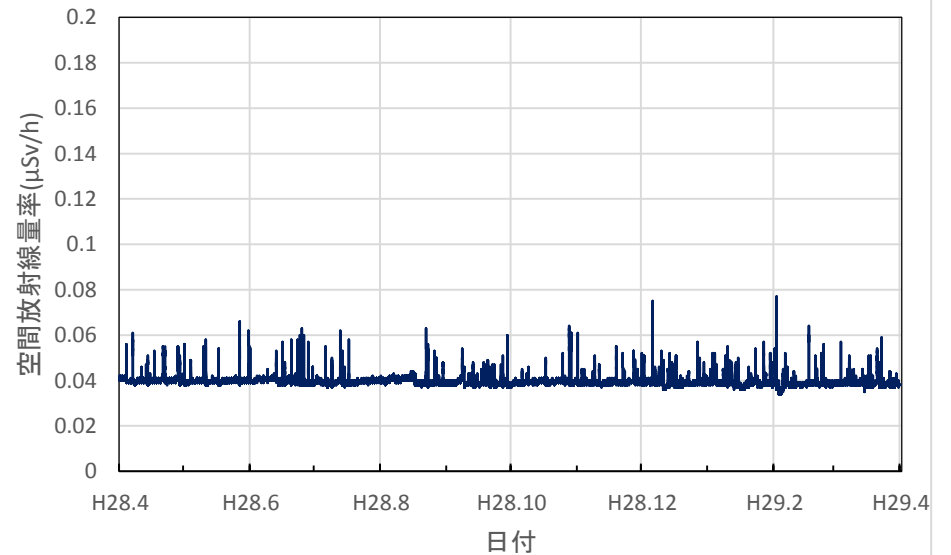

岩手県滝沢市 岩手県立大学の空間放射線量率(10分値使用)

岩手県花巻市 花巻地区合同庁舎の空間放射線量率(10分値使用)

岩手県奥州市 奥州地区合同庁舎の空間放射線量率(10分値使用)

岩手県釜石市 釜石地区合同庁舎の空間放射線量率(10分値使用)

岩手県久慈市 久慈地区合同庁舎の空間放射線量率(10分値使用)

岩手県二戸市 二戸地区合同庁舎の空間放射線量率(10分値使用)

宮城県大河原町 大河原合同庁舎の空間放射線量率(10分値使用)

宮城県大崎市 大崎合同庁舎の空間放射線量率(10分値使用)

宮城県栗原市 栗原合同庁舎の空間放射線量率(10分値使用)

宮城県登米市 登米合同庁舎の空間放射線量率(10分値使用)

宮城県石巻市 石巻合同庁舎の空間放射線量率(10分値使用)

宮城県気仙沼市 気仙沼保健福祉事務所の空間放射線量率
(10分値使用)

宮城県仙台市 県環境放射線監視センターの空間放射線量率
(10分値使用)

秋田県秋田市 県健康環境センターの空間放射線量率(10分値使用)