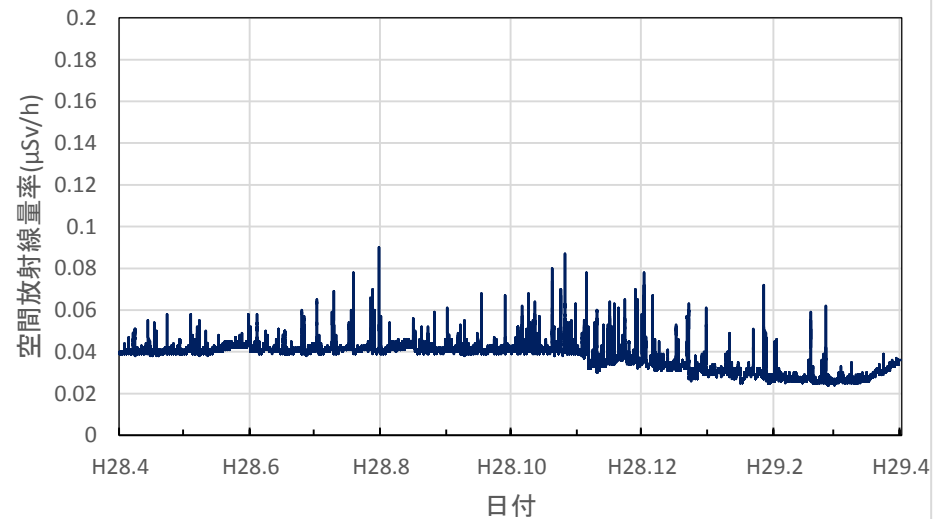

各測定所における空間放射線量率
(環境放射能水準調査等)

北海道函館市 渡島総合振興局の空間放射線量率(10分値使用)

北海道倶知安町 後志総合振興局の空間放射線量率(10分値使用)

北海道岩見沢市 空知総合振興局の空間放射線量率(10分値使用)

北海道旭川市 上川総合振興局の空間放射線量率(10分値使用)

北海道稚内市 宗谷総合振興局の空間放射線量率(10分値使用)

北海道網走市 オホーツク総合振興局の空間放射線量率(10分値使用)

北海道室蘭市 胆振総合振興局の空間放射線量率(10分値使用)

北海道帯広市 十勝総合振興局の空間放射線量率(10分値使用)

北海道釧路市 釧路総合振興局(釧路保健所)の空間放射線量率(10分値使用)

北海道札幌市 北海道原子力環境センター札幌分室の空間放射線量率(10分値使用)

青森県青森市 県環境保健センターの空間放射線量率(10分値使用)

青森県弘前市 弘前市役所の空間放射線量率(10分値使用)

青森県八戸市 八戸市庁の空間放射線量率(10分値使用)