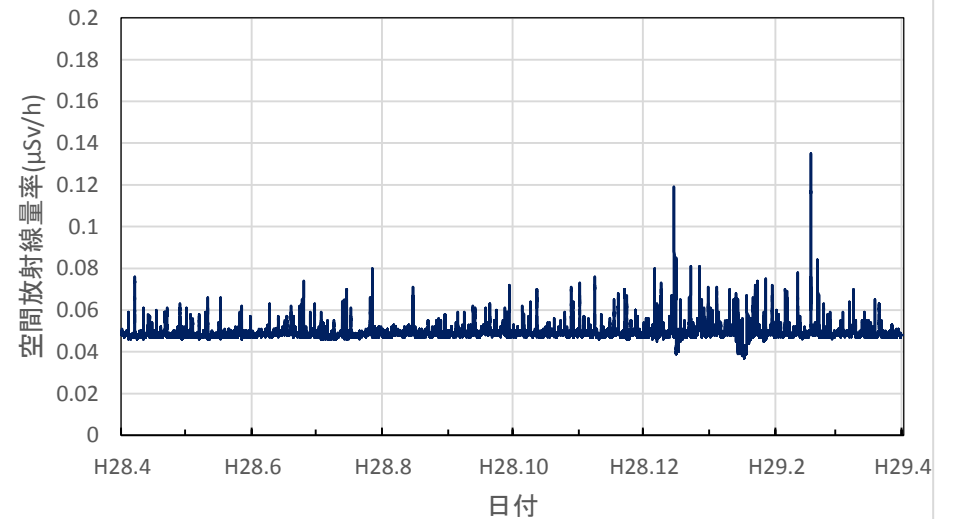

神奈川県相模原市 相模川発電管理事務所の空間放射線量率(10分値使用)

神奈川県小田原市 県立小田原城北工業高等学校の空間放射線量率(10分値使用)

神奈川県川崎市 川崎区大島の空間放射線量率(10分値使用)

新潟県新潟市 放射線監視センター新潟分室の空間放射線量率(10分値使用)

新潟県村上市 村上地域振興局の空間放射線量率(10分値使用)

新潟県新発田市 新発田地域振興局の空間放射線量率(10分値使用)