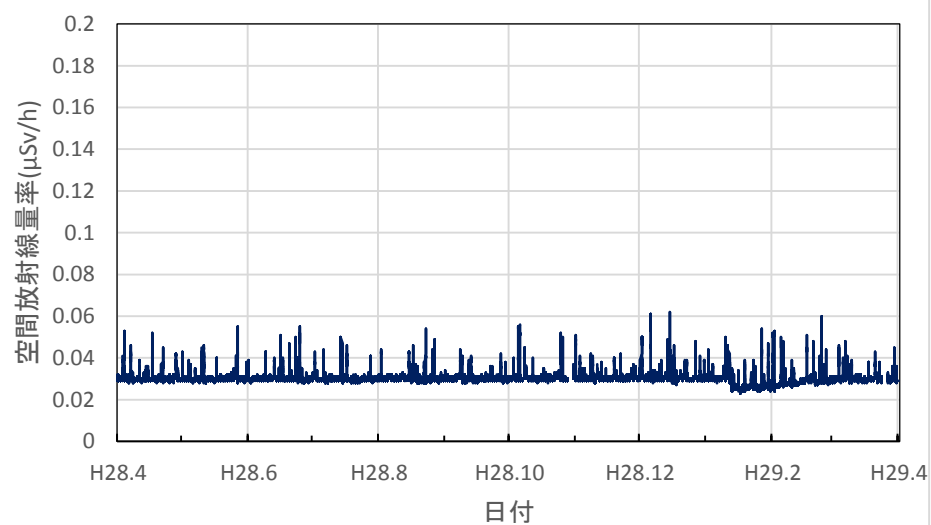

岩手県花巻市 花巻地区合同庁舎の空間放射線量率(10分値使用)