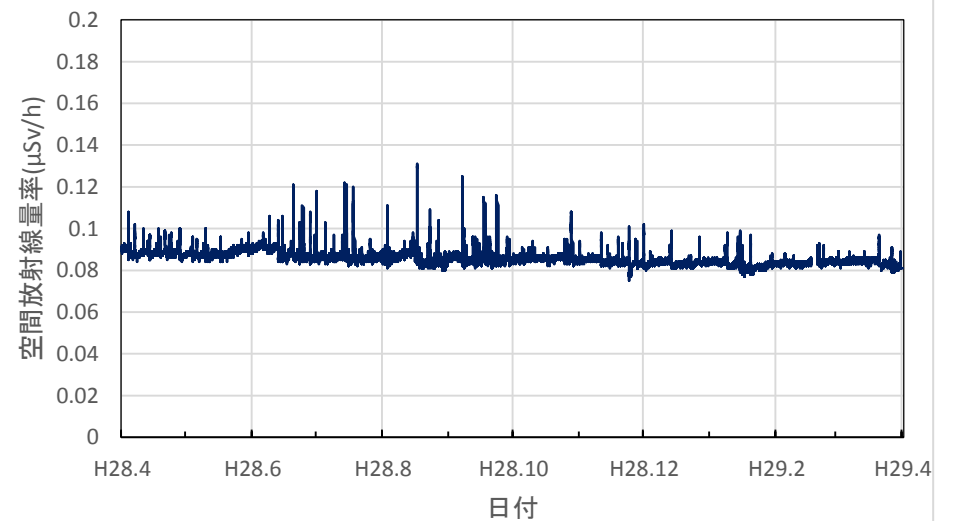

栃木県日光市 県西環境森林事務所の空間放射線量率(10分値使用)