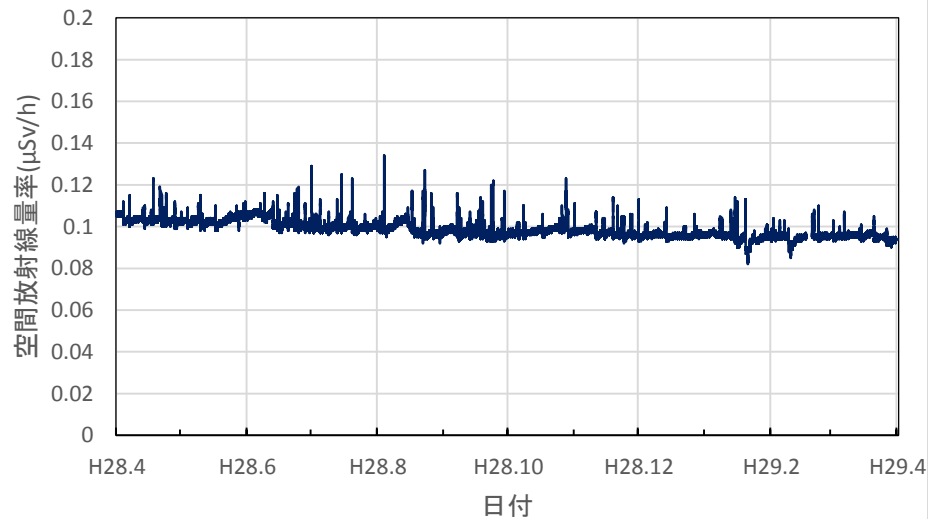

栃木県宇都宮市 子ども総合科学館の空間放射線量率(10分値使用)

栃木県佐野市 県安蘇庁舎の空間放射線量率(10分値使用)

栃木県日光市 県西環境森林事務所の空間放射線量率(10分値使用)

栃木県小山市 県小山庁舎の空間放射線量率(10分値使用)

栃木県真岡市 県東環境森林事務所の空間放射線量率(10分値使用)

栃木県那須塩原市 那須塩原市役所本庁舎の空間放射線量率(10分値使用)

栃木県那須町 那須町役場の空間放射線量率(10分値使用)