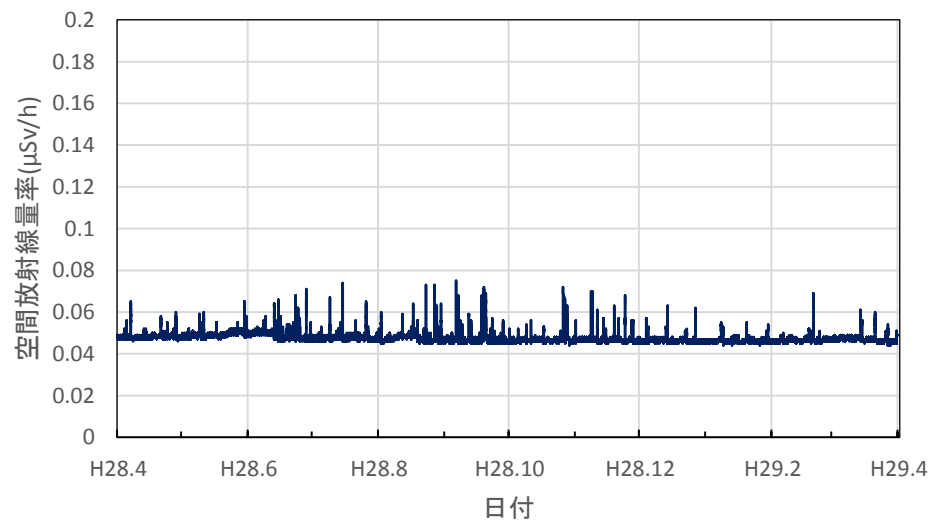

栃木県那珂川町 馬頭図書館の空間放射線量率(10分値使用)

群馬県前橋市 県衛生環境研究所の空間放射線量率(10分値使用)

群馬県太田市 ぐんまこどもの国の空間放射線量率(10分値使用)

群馬県富岡市 富岡市生涯学習センターの空間放射線量率(10分値使用)

群馬県川場村 川場村武道館の空間放射線量率(10分値使用)

群馬県草津町 総合保健福祉センターの空間放射線量率(10分値使用)

埼玉県熊谷市 熊谷地方庁舎の空間放射線量率(10分値使用)