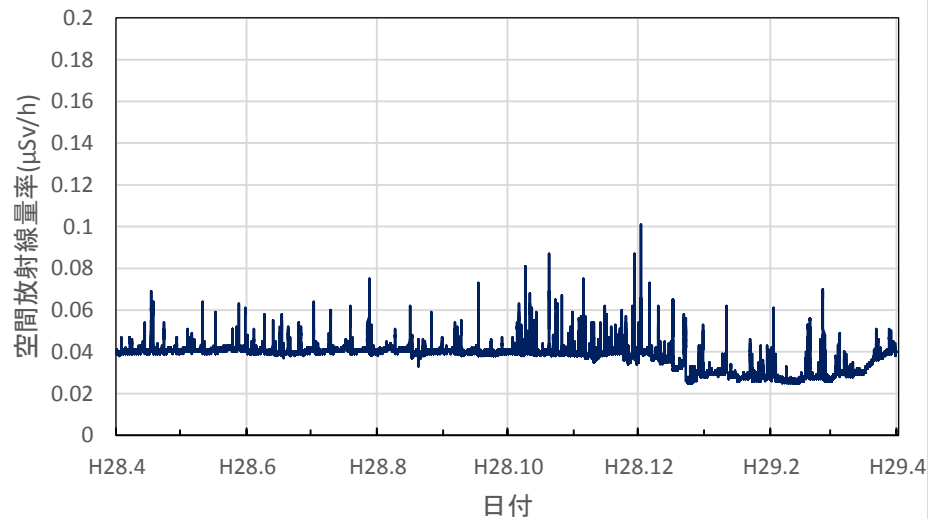

各測定所における空間放射線量率
(環境放射能水準調査等)

北海道函館市 渡島総合振興局の空間放射線量率(10分値使用)

北海道倶知安町 後志総合振興局の空間放射線量率(10分値使用)

北海道岩見沢市 空知総合振興局の空間放射線量率(10分値使用)

北海道旭川市 上川総合振興局の空間放射線量率(10分値使用)

北海道稚内市 宗谷総合振興局の空間放射線量率(10分値使用)

北海道網走市 オホーツク総合振興局の空間放射線量率(10分値使用)

北海道室蘭市 胆振総合振興局の空間放射線量率(10分値使用)

北海道帯広市 十勝総合振興局の空間放射線量率(10分値使用)

北海道釧路市 釧路総合振興局(釧路保健所)の空間放射線量率(10分値使用)

北海道札幌市 北海道原子力環境センター札幌分室の空間放射線量率(10分値使用)

青森県青森市 県環境保健センターの空間放射線量率(10分値使用)

青森県弘前市 弘前市役所の空間放射線量率(10分値使用)

青森県八戸市 八戸市庁の空間放射線量率(10分値使用)