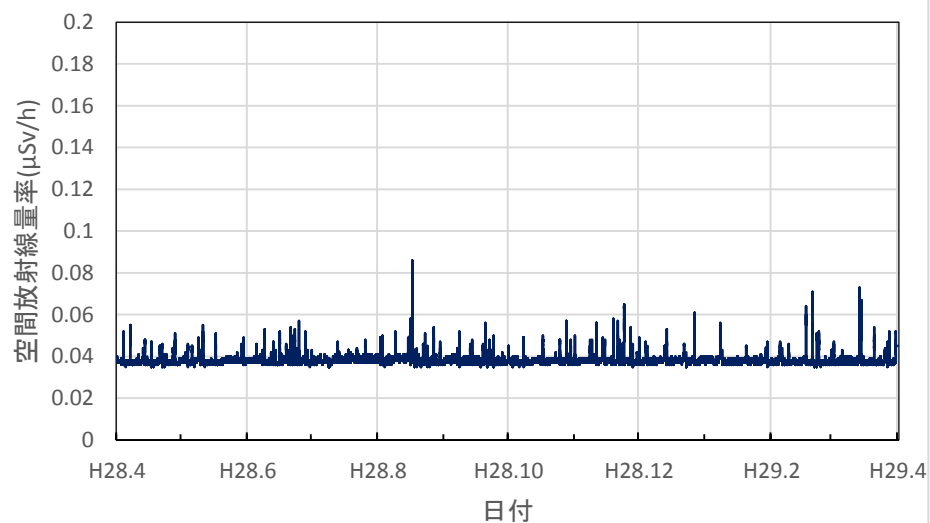

山梨県南部町 大気常時監視南部測定局の空間放射線量率(10分値使用)