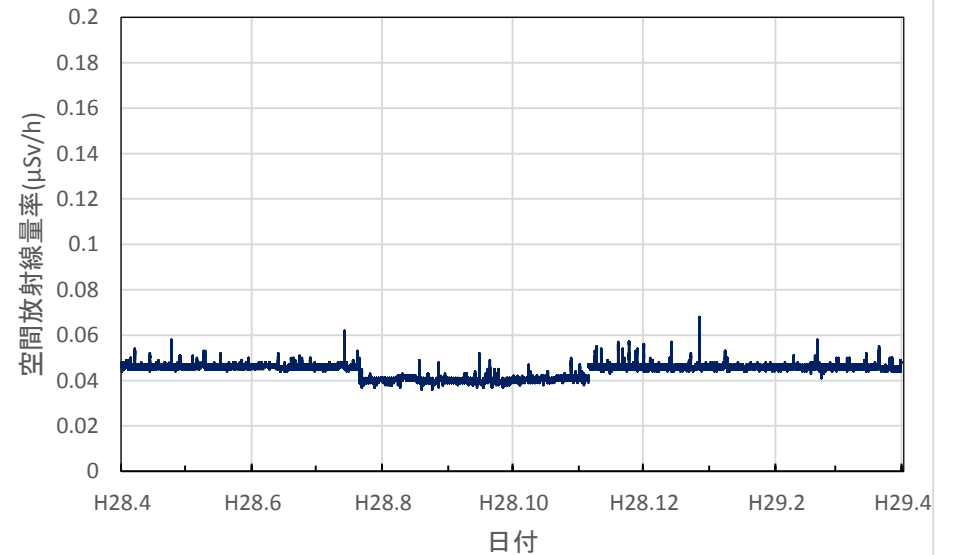

埼玉県秩父市 秩父地方庁舎の空間放射線量率(10分値使用)

埼玉県加須市 県環境科学国際センターの空間放射線量率(10分値使用)

埼玉県狭山市 狭山保健所の空間放射線量率(10分値使用)

埼玉県三郷市 三郷高校の空間放射線量率(10分値使用)

埼玉県さいたま市 埼玉県庁の空間放射線量率(10分値使用)

千葉県市原市 県環境研究センターの空間放射線量率(10分値使用)

千葉県柏市 市立田中小学校の空間放射線量率(10分値使用)