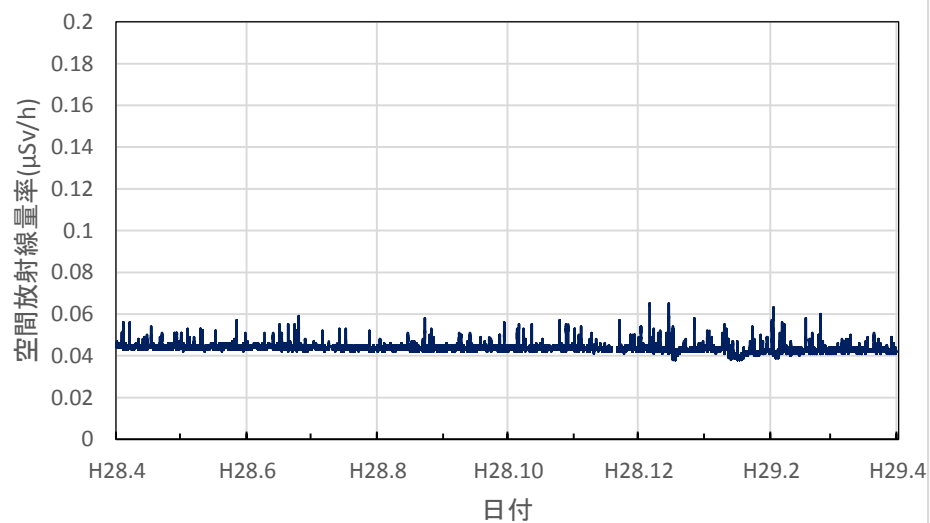

岩手県奥州市 奥州地区合同庁舎の空間放射線量率(10分値使用)