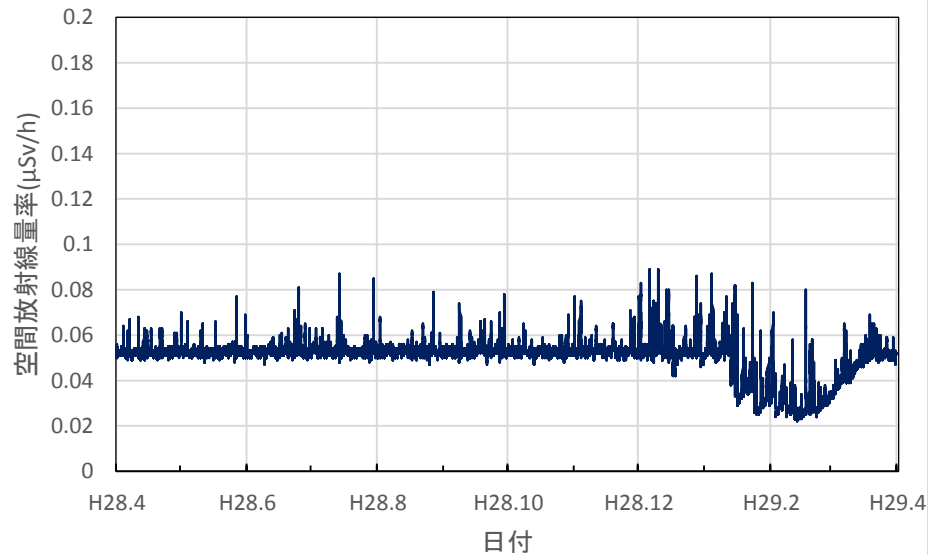

山形県米沢市 置賜総合支庁の空間放射線量率(10分値使用)