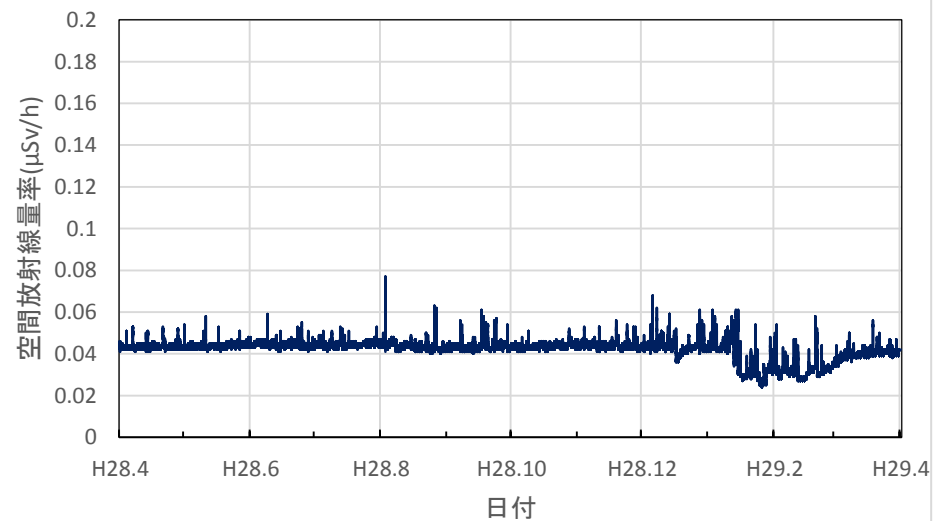

福島県郡山市 郡山合同庁舎の空間放射線量率(10分値使用)

福島県白河市 白河合同庁舎の空間放射線量率(10分値使用)

福島県会津若松市 会津若松合同庁舎の空間放射線量率(10分値使用)

福島県南会津町 南会津合同庁舎の空間放射線量率(10分値使用)

福島県南相馬市 南相馬合同庁舎の空間放射線量率(10分値使用)

福島県いわき市 いわき市役所の空間放射線量率(10分値使用)

福島県福島市 飯野支所の空間放射線量率(10分値使用)

福島県伊達市 霊山総合支所の空間放射線量率(10分値使用)

福島県二本松市 県男女共生センターの空間放射線量率(10分値使用)

福島県田村市 船引公民館の空間放射線量率(10分値使用)

茨城県水戸市 旧県環境監視センター(石川局)の空間放射線量率(10分値使用)

茨城県水戸市 茨城県庁の空間放射線量率(10分値使用)

茨城県龍ヶ崎市 龍ヶ崎市役所の空間放射線量率(10分値使用)

茨城県高萩市 高萩市総合福祉センターの空間放射線量率(10分値使用)