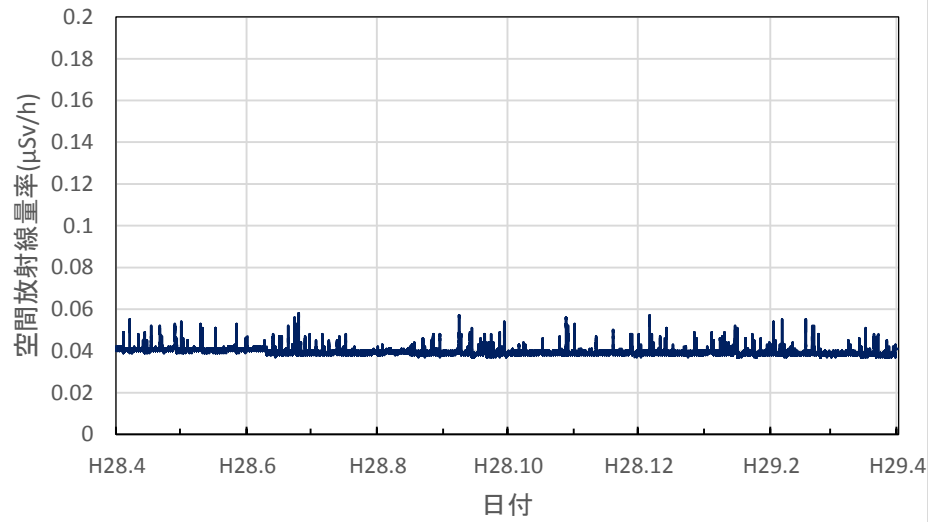

宮城県大崎市 大崎合同庁舎の空間放射線量率(10分値使用)

宮城県栗原市 栗原合同庁舎の空間放射線量率(10分値使用)

宮城県登米市 登米合同庁舎の空間放射線量率(10分値使用)

宮城県石巻市 石巻合同庁舎の空間放射線量率(10分値使用)

宮城県気仙沼市 気仙沼保健福祉事務所の空間放射線量率
(10分値使用)

宮城県仙台市 県環境放射線監視センターの空間放射線量率
(10分値使用)

秋田県秋田市 県健康環境センターの空間放射線量率(10分値使用)