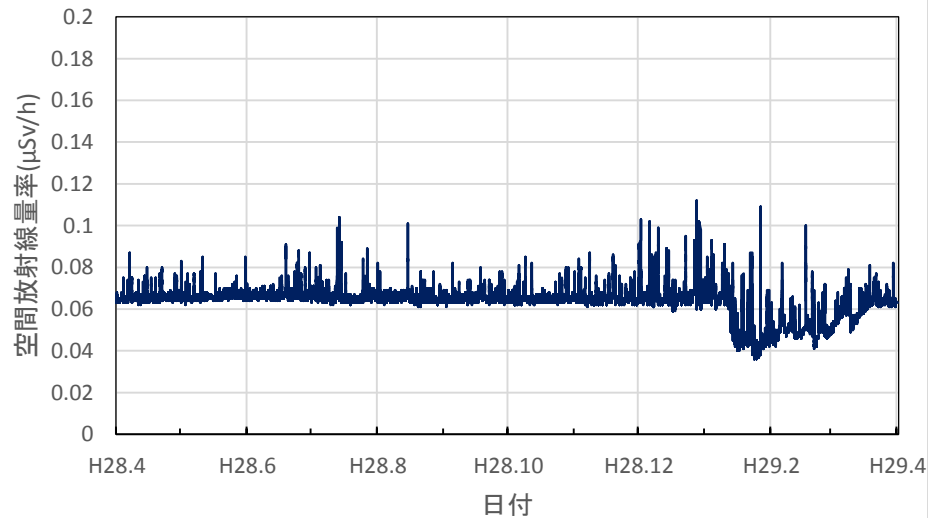

新潟県阿賀町 新潟地域振興局津川庁舎の空間放射線量率(10分値使用)