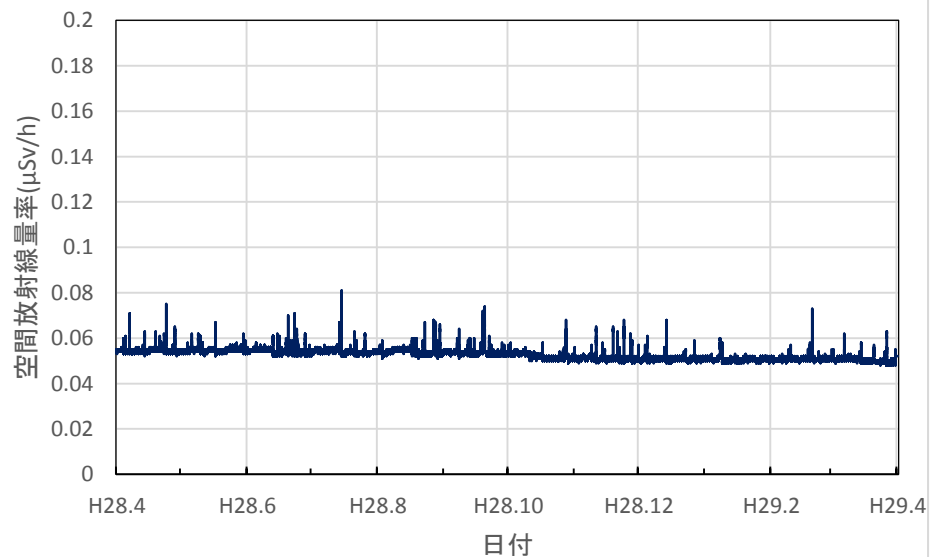

栃木県那珂川町 馬頭図書館の空間放射線量率(10分値使用)

群馬県前橋市 県衛生環境研究所の空間放射線量率(10分値使用)

群馬県太田市 ぐんまこどもの国の空間放射線量率(10分値使用)

群馬県富岡市 富岡市生涯学習センターの空間放射線量率(10分値使用)

群馬県川場村 川場村武道館の空間放射線量率(10分値使用)

群馬県草津町 総合保健福祉センターの空間放射線量率(10分値使用)

埼玉県熊谷市 熊谷地方庁舎の空間放射線量率(10分値使用)