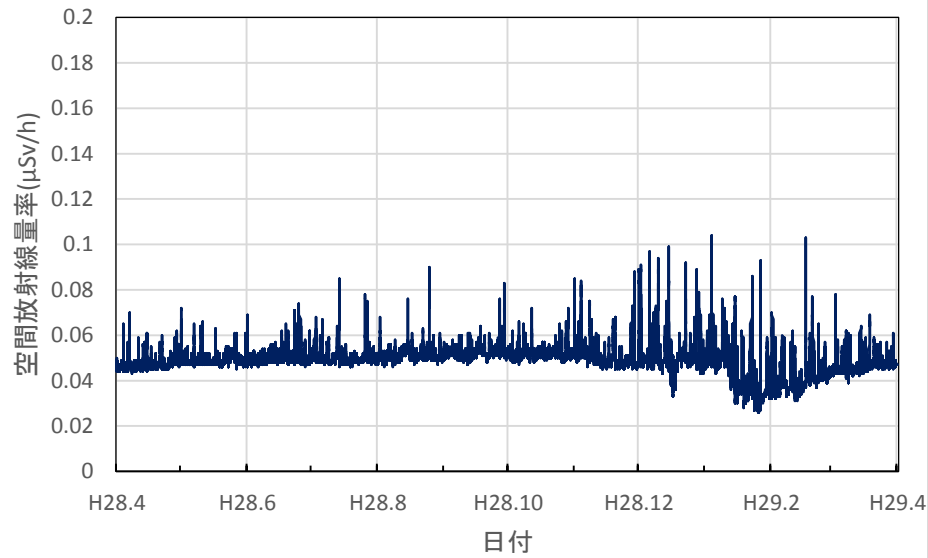

山形県新庄市 最上総合支庁の空間放射線量率(10分値使用)

山形県米沢市 置賜総合支庁の空間放射線量率(10分値使用)

山形県三川町 庄内総合支庁の空間放射線量率(10分値使用)

山形県小国町 小国町役場の空間放射線量率(10分値使用)

福島県大熊町 旧県原子力センターの空間放射線量率(10分値使用)

福島県福島市 紅葉山公園の空間放射線量率(10分値使用)

福島県福島市 県北保健福祉事務所の空間放射線量率(10分値使用)