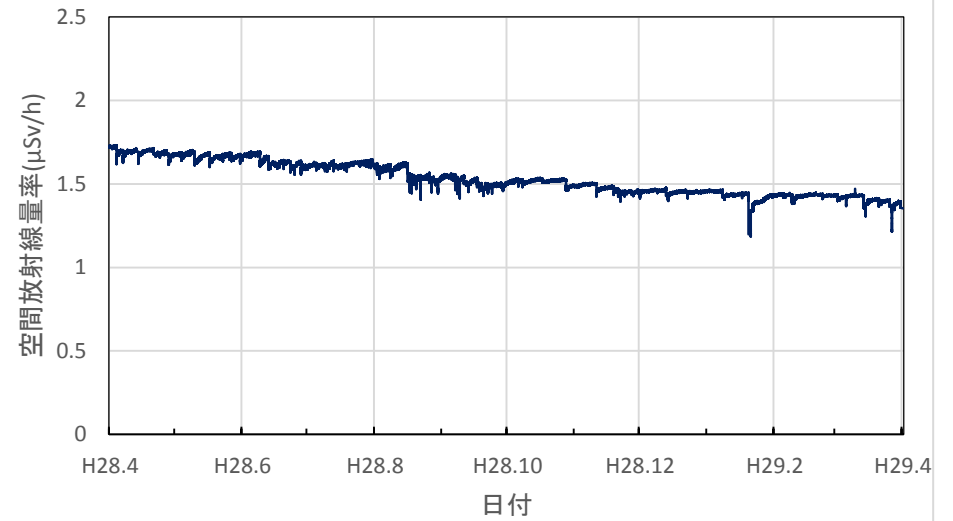

山形県新庄市 最上総合支庁の空間放射線量率(10分値使用)

山形県米沢市 置賜総合支庁の空間放射線量率(10分値使用)

山形県三川町 庄内総合支庁の空間放射線量率(10分値使用)

山形県小国町 小国町役場の空間放射線量率(10分値使用)

福島県大熊町 旧県原子力センターの空間放射線量率(10分値使用)

福島県福島市 紅葉山公園の空間放射線量率(10分値使用)

福島県福島市 県北保健福祉事務所の空間放射線量率(10分値使用)