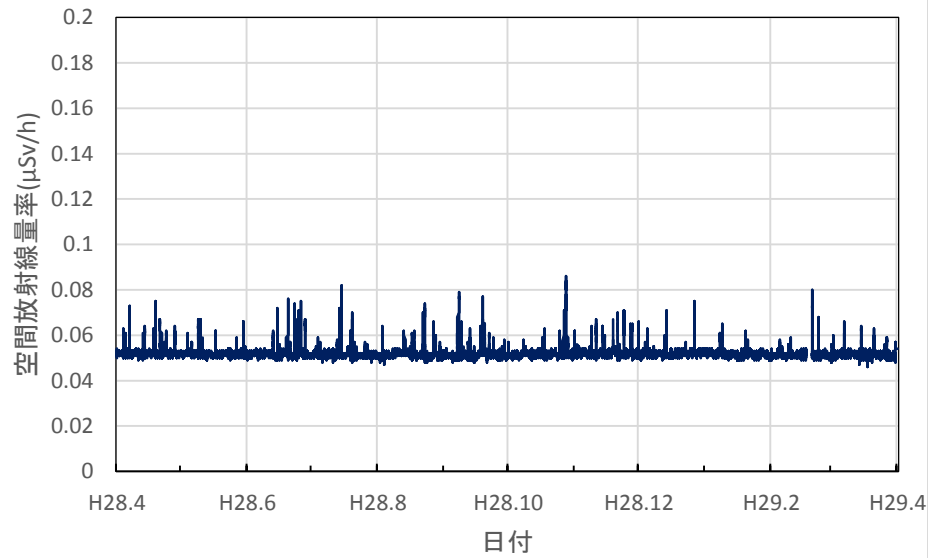

栃木県宇都宮市 子ども総合科学館の空間放射線量率(10分値使用)

栃木県佐野市 県安蘇庁舎の空間放射線量率(10分値使用)

栃木県日光市 県西環境森林事務所の空間放射線量率(10分値使用)

栃木県小山市 県小山庁舎の空間放射線量率(10分値使用)

栃木県真岡市 県東環境森林事務所の空間放射線量率(10分値使用)

栃木県那須塩原市 那須塩原市役所本庁舎の空間放射線量率(10分値使用)

栃木県那須町 那須町役場の空間放射線量率(10分値使用)