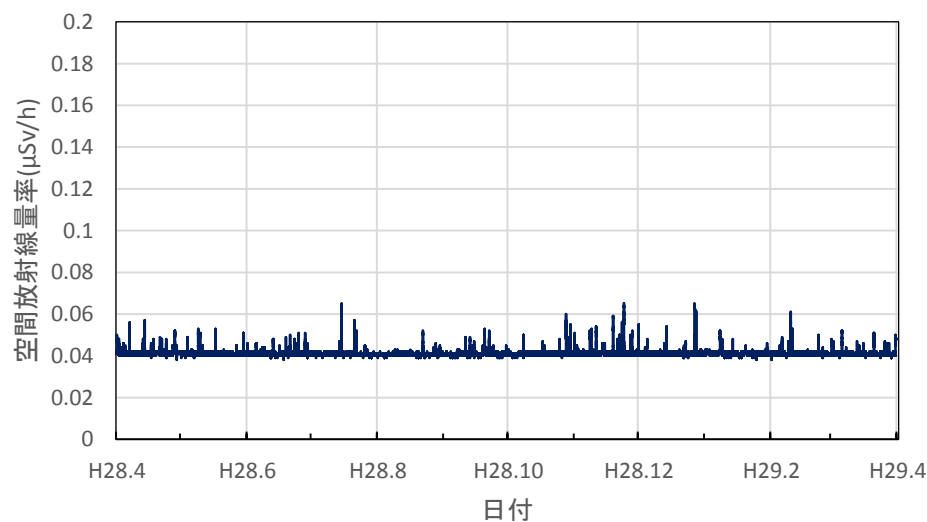

東京都足立区 舎人公園の空間放射線量率(10分値使用)

東京都八王子市 首都大学東京 南大沢キャンパスの空間放射線量率(10分値使用)

東京都調布市 調布飛行場の空間放射線量率(10分値使用)

神奈川県茅ヶ崎市 衛生研究所の空間放射線量率(10分値使用)

神奈川県横浜市 県立岸根高等学校の空間放射線量率(10分値使用)

神奈川県逗子市 県立逗葉高等学校の空間放射線量率(10分値使用)

神奈川県海老名市 (地独) 県立産業技術総合研究所の空間放射線量率(10分値使用)