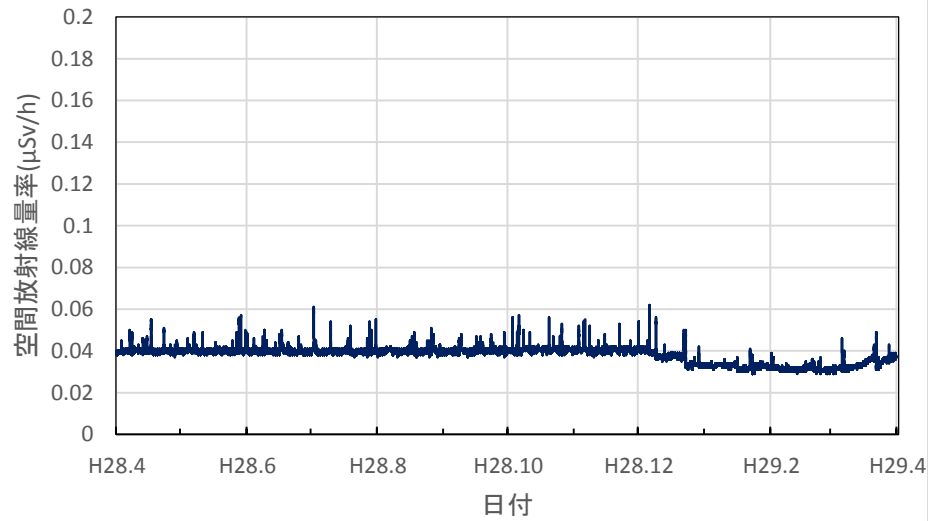

各測定所における空間放射線量率
(環境放射能水準調査等)

北海道函館市 渡島総合振興局の空間放射線量率(10分値使用)

北海道倶知安町 後志総合振興局の空間放射線量率(10分値使用)

北海道岩見沢市 空知総合振興局の空間放射線量率(10分値使用)

北海道旭川市 上川総合振興局の空間放射線量率(10分値使用)

北海道稚内市 宗谷総合振興局の空間放射線量率(10分値使用)

北海道網走市 オホーツク総合振興局の空間放射線量率(10分値使用)

北海道室蘭市 胆振総合振興局の空間放射線量率(10分値使用)

北海道帯広市 十勝総合振興局の空間放射線量率(10分値使用)

北海道釧路市 釧路総合振興局(釧路保健所)の空間放射線量率(10分値使用)

北海道札幌市 北海道原子力環境センター札幌分室の空間放射線量率(10分値使用)

青森県青森市 県環境保健センターの空間放射線量率(10分値使用)

青森県弘前市 弘前市役所の空間放射線量率(10分値使用)

青森県八戸市 八戸市庁の空間放射線量率(10分値使用)