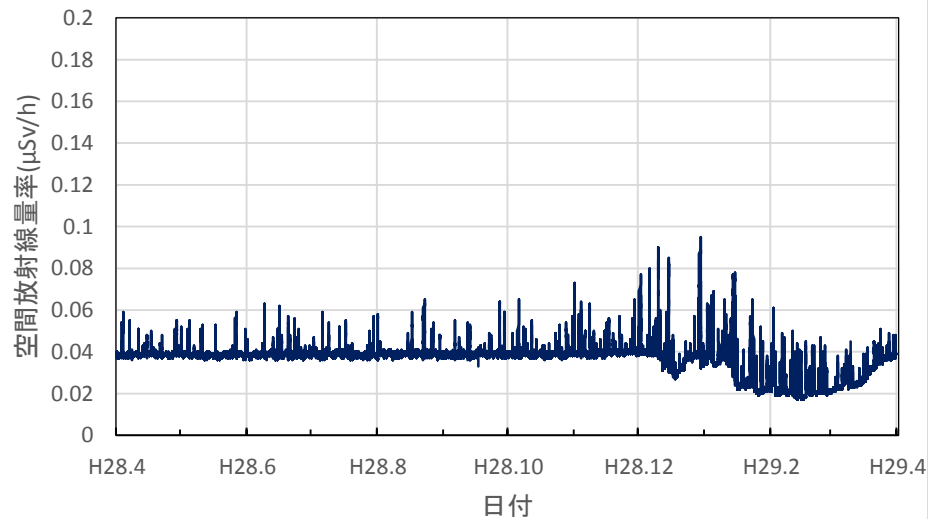

宮城県大崎市 大崎合同庁舎の空間放射線量率(10分値使用)

宮城県栗原市 栗原合同庁舎の空間放射線量率(10分値使用)

宮城県登米市 登米合同庁舎の空間放射線量率(10分値使用)

宮城県石巻市 石巻合同庁舎の空間放射線量率(10分値使用)

宮城県気仙沼市 気仙沼保健福祉事務所の空間放射線量率
(10分値使用)

宮城県仙台市 県環境放射線監視センターの空間放射線量率
(10分値使用)

秋田県秋田市 県健康環境センターの空間放射線量率(10分値使用)

秋田県鹿角市 鹿角地域振興局の空間放射線量率(10分値使用)

秋田県能代市 山本地域振興局の空間放射線量率(10分値使用)

秋田県由利本荘市 由利地域振興局の空間放射線量率(10分値使用)

秋田県大仙市 仙北地域振興局の空間放射線量率(10分値使用)

秋田県湯沢市 雄勝地域振興局の空間放射線量率(10分値使用)

山形県山形市 県衛生研究所の空間放射線量率(10分値使用)

山形県村山市 県環境科学センターの空間放射線量率(10分値使用)