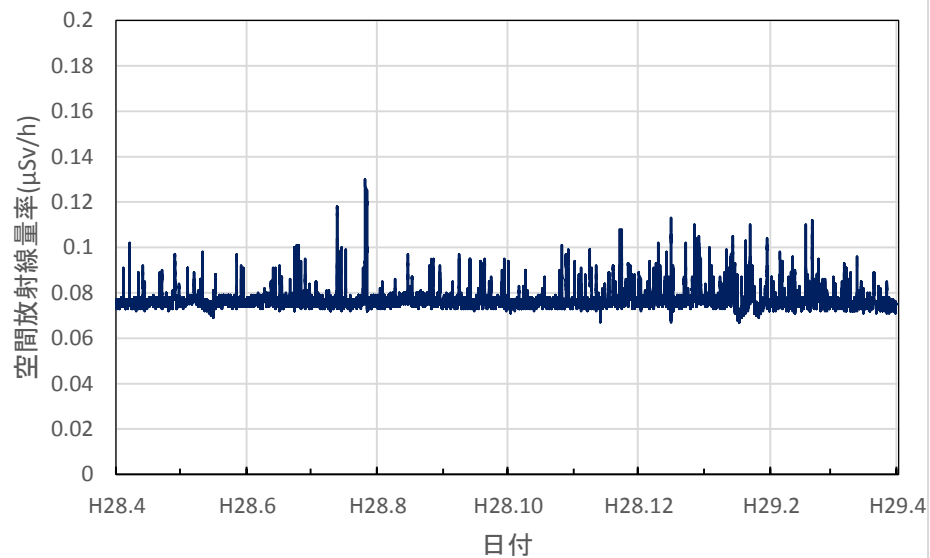

富山県富山市 富山県庁の空間放射線量率(10分値使用)