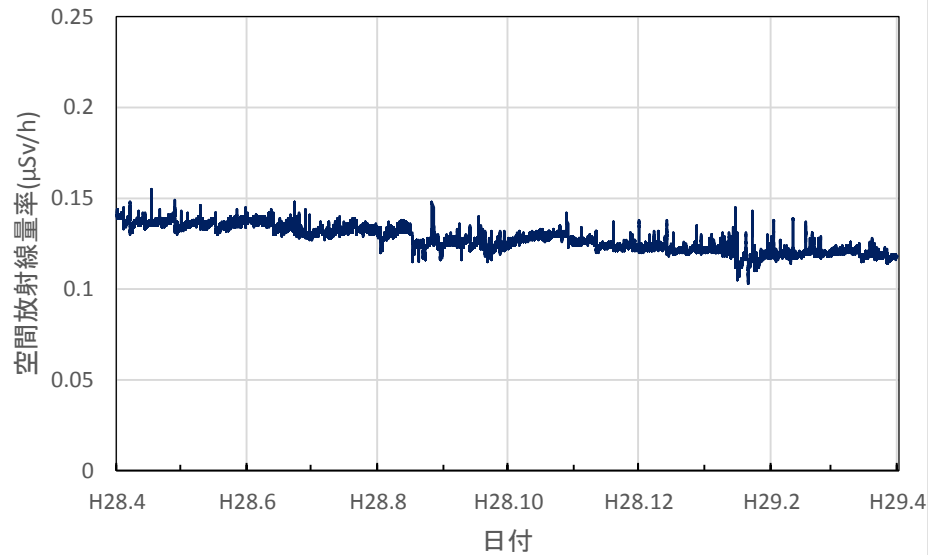

山形県新庄市 最上総合支庁の空間放射線量率(10分値使用)

山形県米沢市 置賜総合支庁の空間放射線量率(10分値使用)

山形県三川町 庄内総合支庁の空間放射線量率(10分値使用)

山形県小国町 小国町役場の空間放射線量率(10分値使用)

福島県大熊町 旧県原子力センターの空間放射線量率(10分値使用)

福島県福島市 紅葉山公園の空間放射線量率(10分値使用)

福島県福島市 県北保健福祉事務所の空間放射線量率(10分値使用)