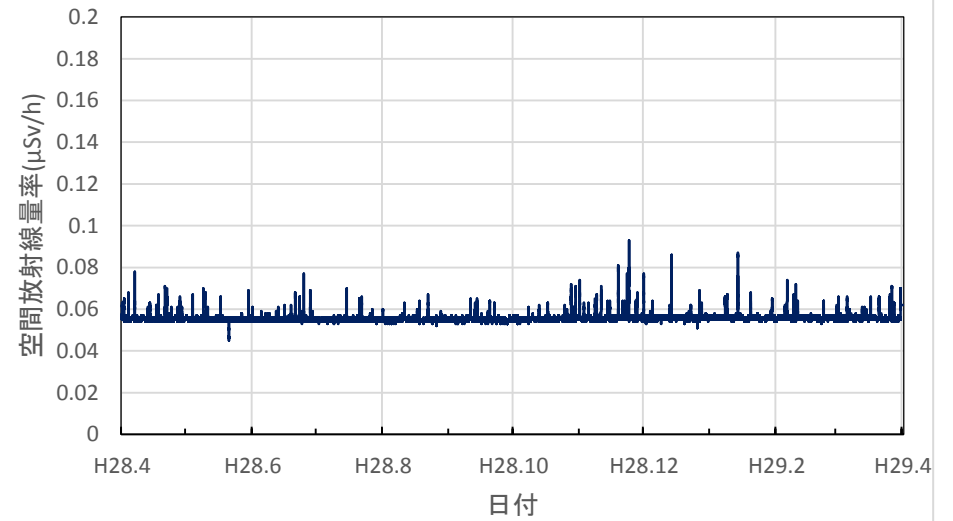

千葉県印西市 市立船穂中学校の空間放射線量率(10分値使用)

千葉県香取市 小見川市民センターの空間放射線量率(10分値使用)

千葉県市川市 市立大柏小学校の空間放射線量率(10分値使用)

千葉県館山市 県安房農業普及センター跡地の空間放射線量率(10分値使用)

千葉県茂原市 県大気汚染常時監視測定局の空間放射線量率(10分値使用)

東京都新宿区 都健康安全研究センターの空間放射線量率(10分値使用)

東京都大田区 羽田空港の空間放射線量率(10分値使用)

東京都足立区 舎人公園の空間放射線量率(10分値使用)

東京都八王子市 首都大学東京 南大沢キャンパスの空間放射線量率(10分値使用)

東京都調布市 調布飛行場の空間放射線量率(10分値使用)

神奈川県茅ヶ崎市 衛生研究所の空間放射線量率(10分値使用)

神奈川県横浜市 県立岸根高等学校の空間放射線量率(10分値使用)

神奈川県逗子市 県立逗葉高等学校の空間放射線量率(10分値使用)

神奈川県海老名市 (地独) 県立産業技術総合研究所の空間放射線量率(10分値使用)