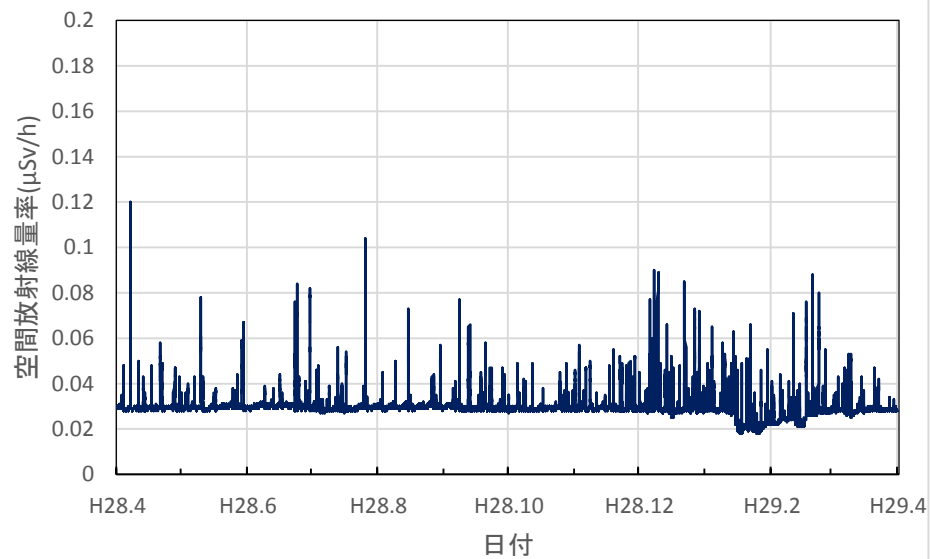

富山県富山市 富山県庁の空間放射線量率(10分値使用)

富山県高岡市 高岡厚生センターの空間放射線量率(10分値使用)

富山県小矢部市 砺波厚生センター小矢部支所の空間放射線量率(10分値使用)

富山県砺波市 砺波総合庁舎の空間放射線量率(10分値使用)

石川県金沢市 県保健環境センターの空間放射線量率(10分値使用)

石川県輪島市 能登空港の空間放射線量率(10分値使用)

石川県羽咋市 余喜小学校の空間放射線量率(10分値使用)