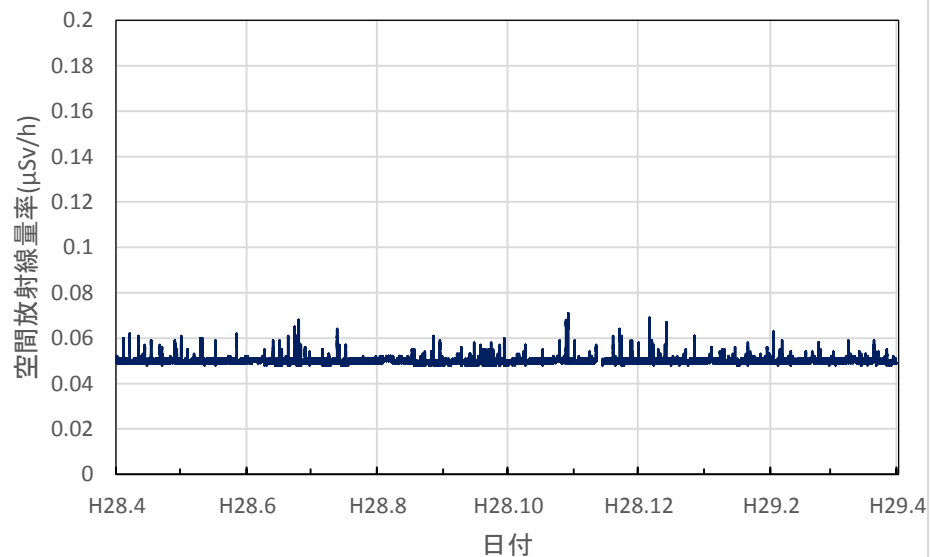

宮城県大崎市 大崎合同庁舎の空間放射線量率(10分値使用)

宮城県栗原市 栗原合同庁舎の空間放射線量率(10分値使用)

宮城県登米市 登米合同庁舎の空間放射線量率(10分値使用)

宮城県石巻市 石巻合同庁舎の空間放射線量率(10分値使用)

宮城県気仙沼市 気仙沼保健福祉事務所の空間放射線量率
(10分値使用)

宮城県仙台市 県環境放射線監視センターの空間放射線量率
(10分値使用)

秋田県秋田市 県健康環境センターの空間放射線量率(10分値使用)