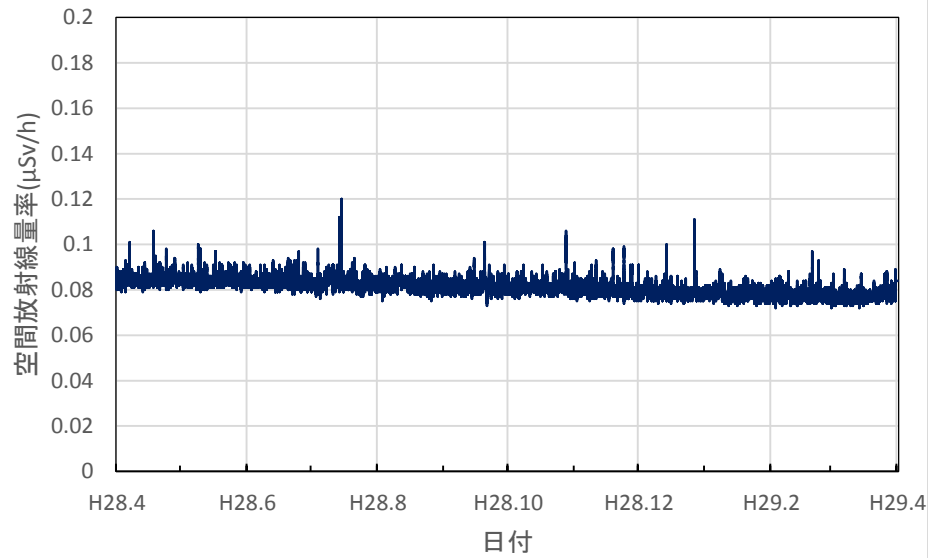

茨城県守谷市 守谷市役所の空間放射線量率(10分値使用)