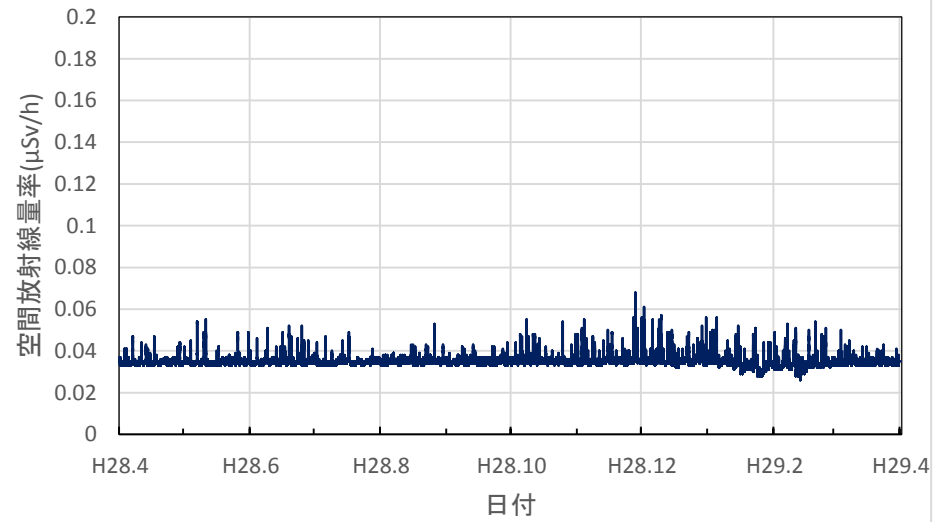

宮城県大崎市 大崎合同庁舎の空間放射線量率(10分値使用)

宮城県栗原市 栗原合同庁舎の空間放射線量率(10分値使用)

宮城県登米市 登米合同庁舎の空間放射線量率(10分値使用)

宮城県石巻市 石巻合同庁舎の空間放射線量率(10分値使用)

宮城県気仙沼市 気仙沼保健福祉事務所の空間放射線量率
(10分値使用)

宮城県仙台市 県環境放射線監視センターの空間放射線量率
(10分値使用)

秋田県秋田市 県健康環境センターの空間放射線量率(10分値使用)