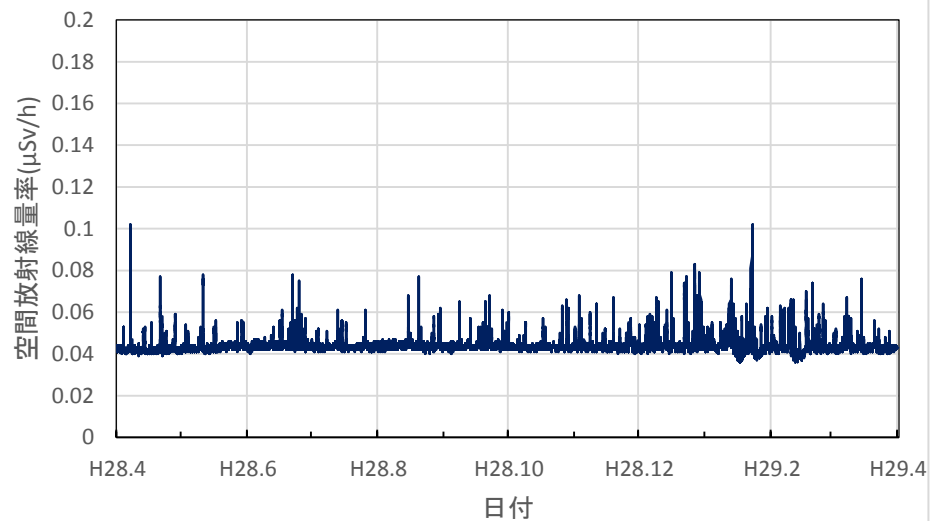

福井県鯖江市 鯖江市役所の空間放射線量率(10分値使用)

福井県あわら市 あわら市役所の空間放射線量率(10分値使用)

福井県越前市 越前市役所の空間放射線量率(10分値使用)

福井県坂井市 三国総合支所の空間放射線量率(10分値使用)

福井県永平寺町 永平寺町役場の空間放射線量率(10分値使用)

福井県池田町 池田町役場の空間放射線量率(10分値使用)

福井県越前町 越前町役場の空間放射線量率(10分値使用)