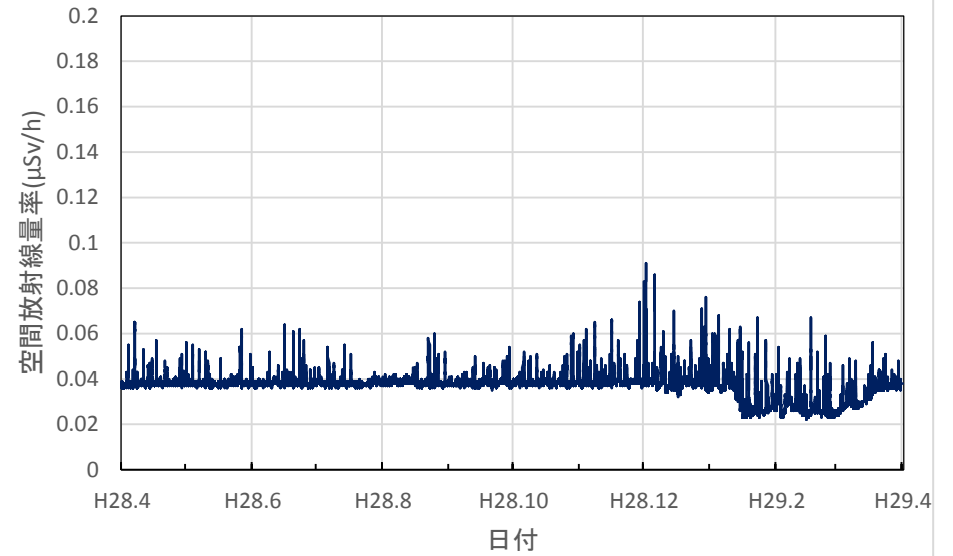

山形県新庄市 最上総合支庁の空間放射線量率(10分値使用)