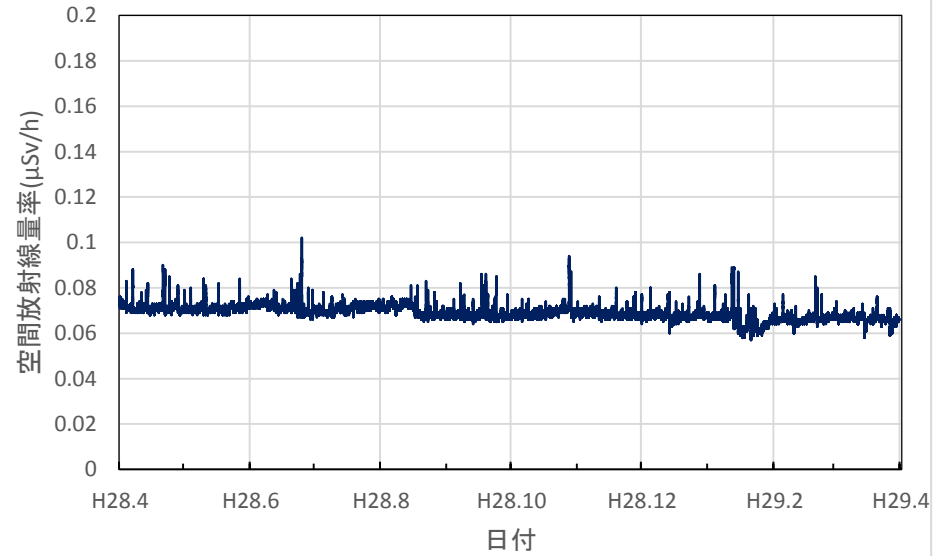

福島県田村市 船引公民館の空間放射線量率(10分値使用)