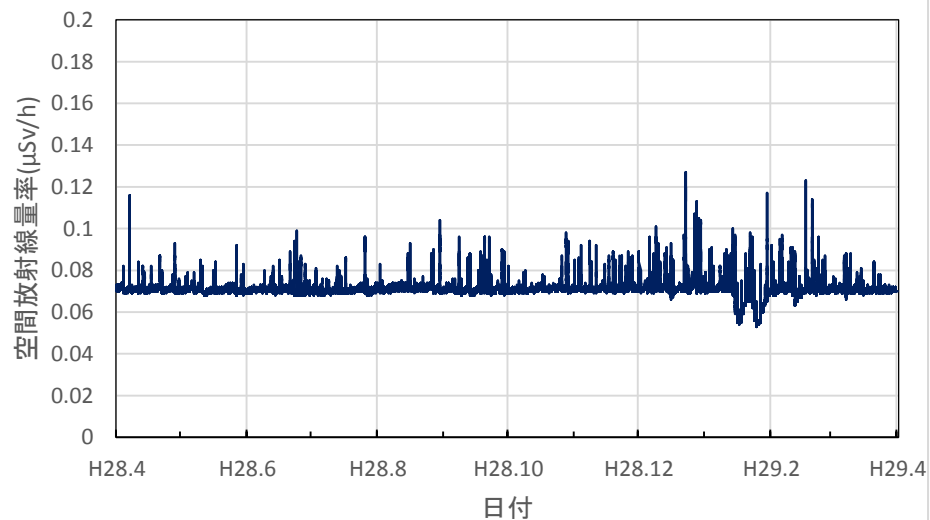

富山県小矢部市 砺波厚生センター小矢部支所の空間放射線量率(10分値使用)