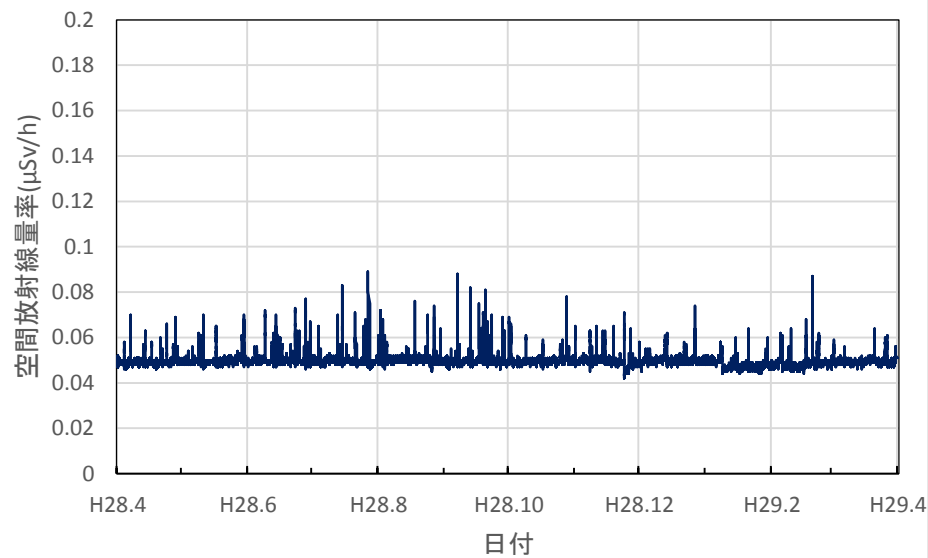

長野県諏訪市 諏訪合同庁舎の空間放射線量率(10分値使用)