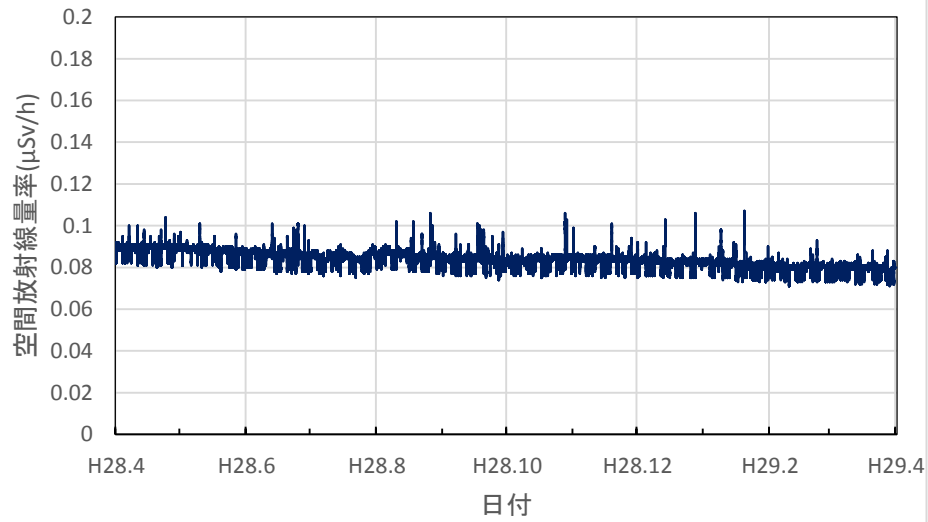

福島県郡山市 郡山合同庁舎の空間放射線量率(10分値使用)

福島県白河市 白河合同庁舎の空間放射線量率(10分値使用)

福島県会津若松市 会津若松合同庁舎の空間放射線量率(10分値使用)

福島県南会津町 南会津合同庁舎の空間放射線量率(10分値使用)

福島県南相馬市 南相馬合同庁舎の空間放射線量率(10分値使用)

福島県いわき市 いわき市役所の空間放射線量率(10分値使用)

福島県福島市 飯野支所の空間放射線量率(10分値使用)

福島県伊達市 霊山総合支所の空間放射線量率(10分値使用)

福島県二本松市 県男女共生センターの空間放射線量率(10分値使用)

福島県田村市 船引公民館の空間放射線量率(10分値使用)

茨城県水戸市 旧県環境監視センター(石川局)の空間放射線量率(10分値使用)

茨城県水戸市 茨城県庁の空間放射線量率(10分値使用)

茨城県龍ヶ崎市 龍ヶ崎市役所の空間放射線量率(10分値使用)

茨城県高萩市 高萩市総合福祉センターの空間放射線量率(10分値使用)