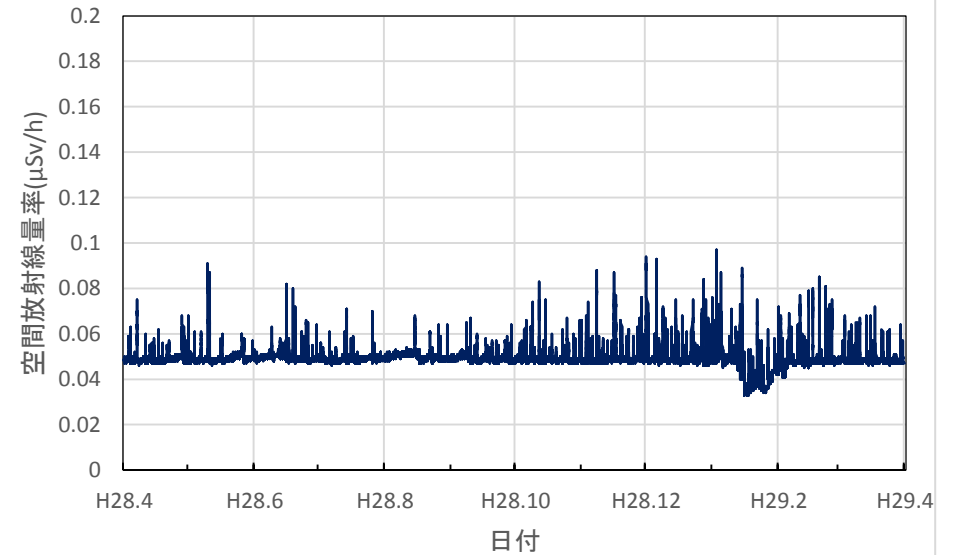

山形県三川町 庄内総合支庁の空間放射線量率(10分値使用)