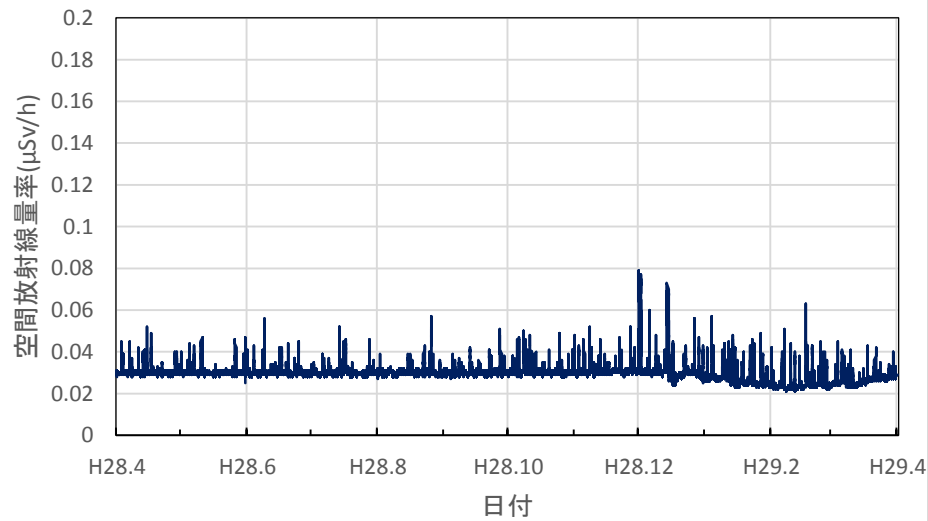

秋田県鹿角市 鹿角地域振興局の空間放射線量率(10分値使用)