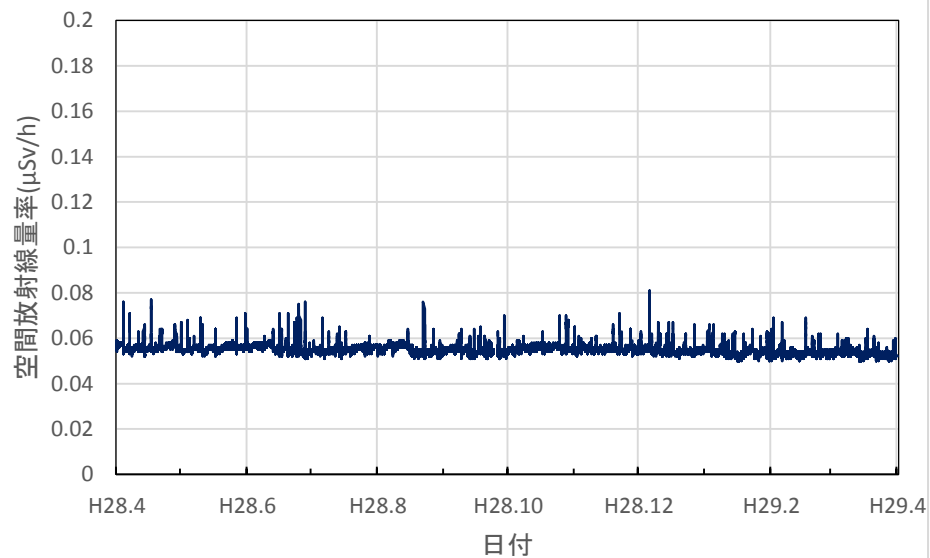

岩手県滝沢市 岩手県立大学の空間放射線量率(10分値使用)

岩手県花巻市 花巻地区合同庁舎の空間放射線量率(10分値使用)

岩手県奥州市 奥州地区合同庁舎の空間放射線量率(10分値使用)

岩手県釜石市 釜石地区合同庁舎の空間放射線量率(10分値使用)

岩手県久慈市 久慈地区合同庁舎の空間放射線量率(10分値使用)

岩手県二戸市 二戸地区合同庁舎の空間放射線量率(10分値使用)

宮城県大河原町 大河原合同庁舎の空間放射線量率(10分値使用)

宮城県大崎市 大崎合同庁舎の空間放射線量率(10分値使用)

宮城県栗原市 栗原合同庁舎の空間放射線量率(10分値使用)

宮城県登米市 登米合同庁舎の空間放射線量率(10分値使用)

宮城県石巻市 石巻合同庁舎の空間放射線量率(10分値使用)

宮城県気仙沼市 気仙沼保健福祉事務所の空間放射線量率
(10分値使用)

宮城県仙台市 県環境放射線監視センターの空間放射線量率
(10分値使用)

秋田県秋田市 県健康環境センターの空間放射線量率(10分値使用)