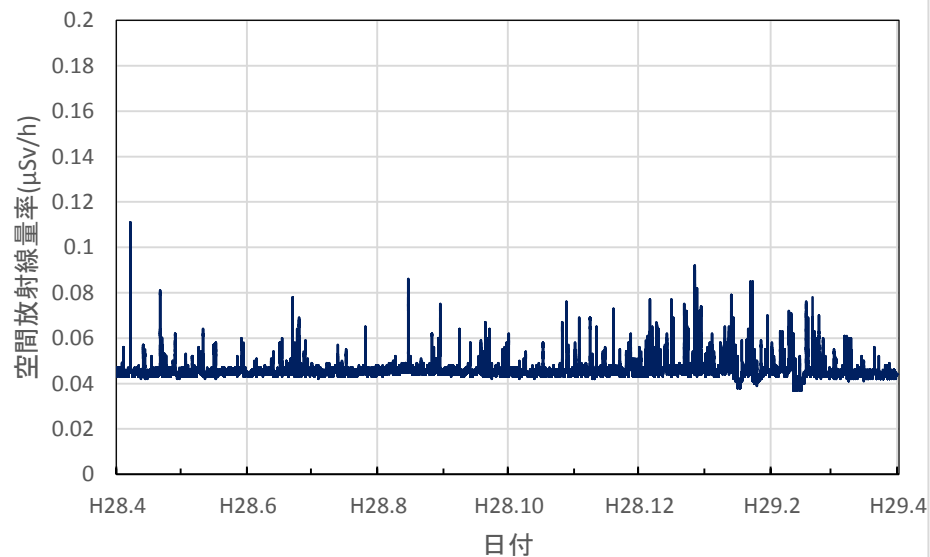

福井県鯖江市 鯖江市役所の空間放射線量率(10分値使用)

福井県あわら市 あわら市役所の空間放射線量率(10分値使用)

福井県越前市 越前市役所の空間放射線量率(10分値使用)

福井県坂井市 三国総合支所の空間放射線量率(10分値使用)

福井県永平寺町 永平寺町役場の空間放射線量率(10分値使用)

福井県池田町 池田町役場の空間放射線量率(10分値使用)

福井県越前町 越前町役場の空間放射線量率(10分値使用)