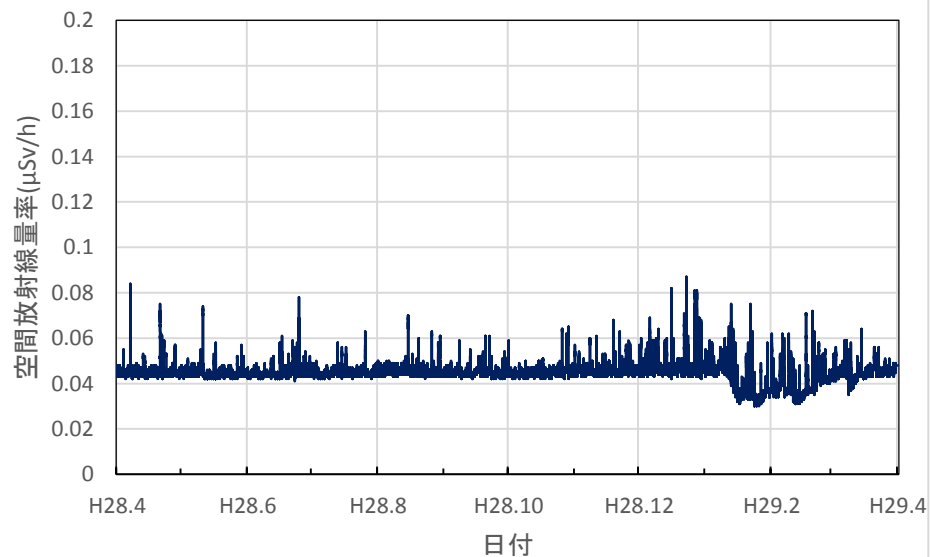

福井県鯖江市 鯖江市役所の空間放射線量率(10分値使用)

福井県あわら市 あわら市役所の空間放射線量率(10分値使用)

福井県越前市 越前市役所の空間放射線量率(10分値使用)

福井県坂井市 三国総合支所の空間放射線量率(10分値使用)

福井県永平寺町 永平寺町役場の空間放射線量率(10分値使用)

福井県池田町 池田町役場の空間放射線量率(10分値使用)

福井県越前町 越前町役場の空間放射線量率(10分値使用)