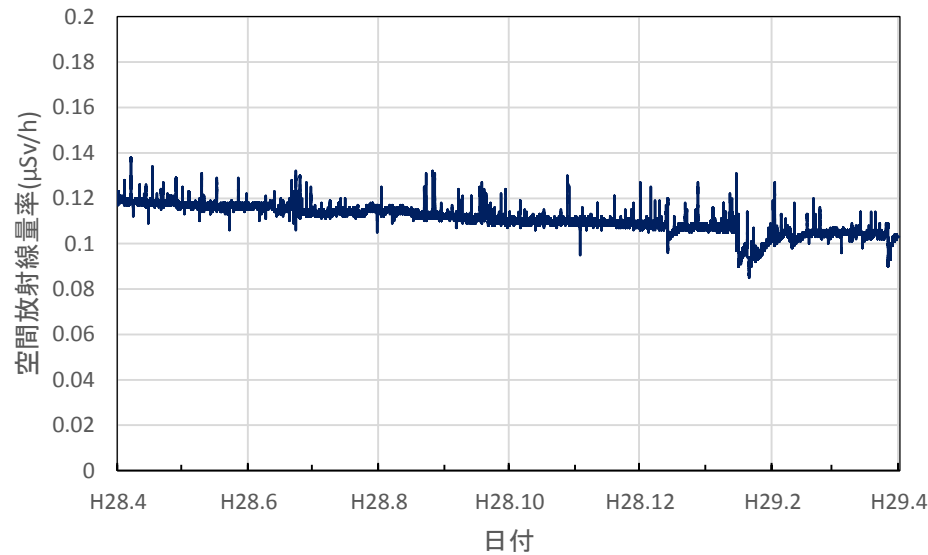

福島県郡山市 郡山合同庁舎の空間放射線量率(10分値使用)

福島県白河市 白河合同庁舎の空間放射線量率(10分値使用)

福島県会津若松市 会津若松合同庁舎の空間放射線量率(10分値使用)

福島県南会津町 南会津合同庁舎の空間放射線量率(10分値使用)

福島県南相馬市 南相馬合同庁舎の空間放射線量率(10分値使用)

福島県いわき市 いわき市役所の空間放射線量率(10分値使用)

福島県福島市 飯野支所の空間放射線量率(10分値使用)