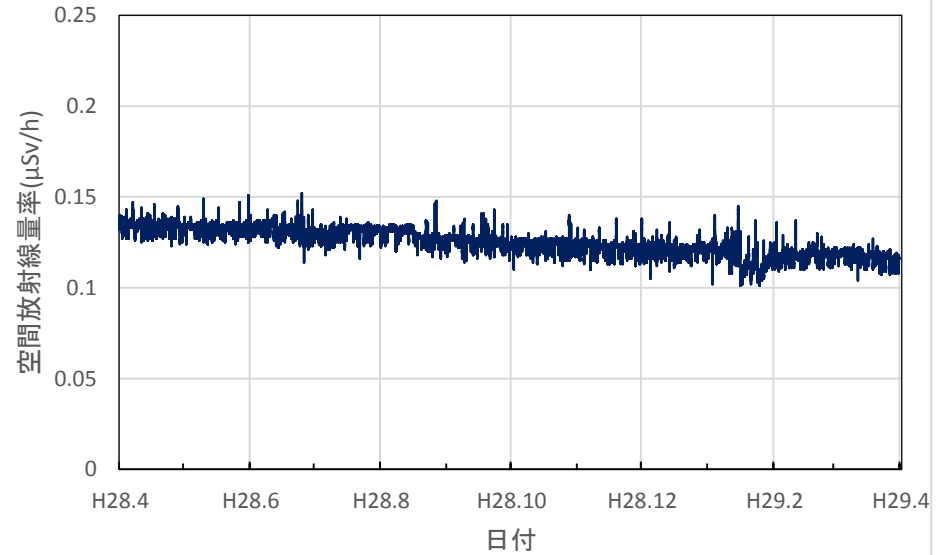

福島県伊達市 霊山総合支所の空間放射線量率(10分値使用)