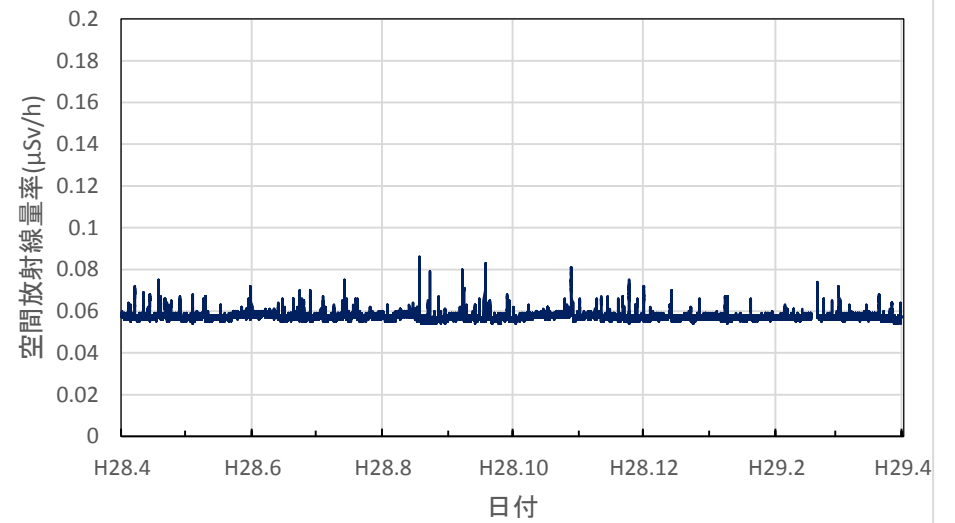

栃木県宇都宮市 子ども総合科学館の空間放射線量率(10分値使用)