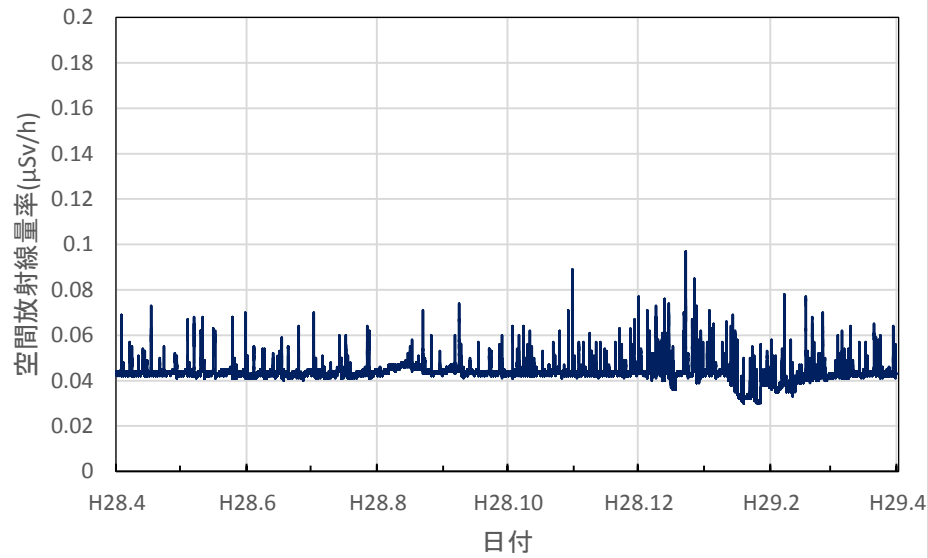

青森県五所川原市 五所川原市役所の空間放射線量率(10分値使用)

青森県十和田市 十和田市役所の空間放射線量率(10分値使用)

青森県むつ市 むつ市役所川内庁舎の空間放射線量率(10分値使用)

青森県深浦町 深浦町役場の空間放射線量率(10分値使用)

青森県外ヶ浜町 外ヶ浜町役場の空間放射線量率(10分値使用)

青森県三戸町 アップルドームの空間放射線量率(10分値使用)

岩手県盛岡市 県環境保健研究センターの空間放射線量率(10分値使用)