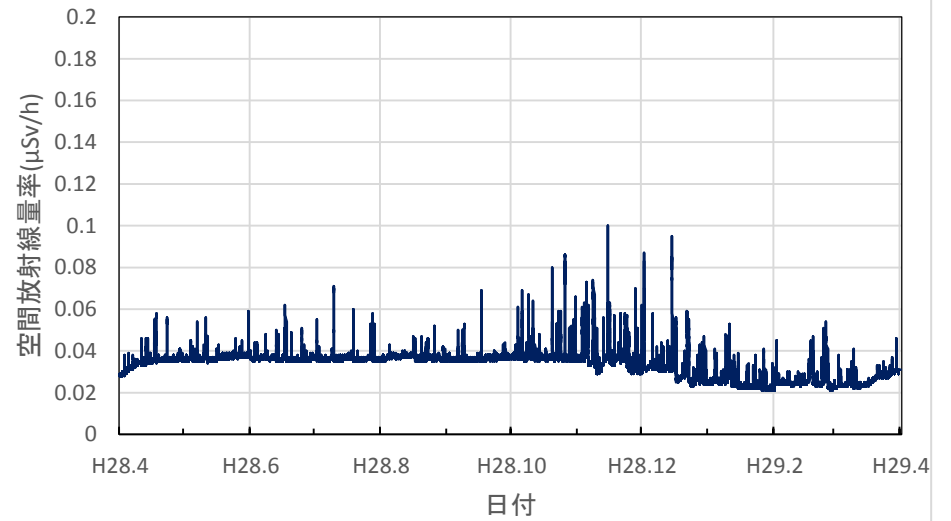

各測定所における空間放射線量率
(環境放射能水準調査等)

北海道函館市 渡島総合振興局の空間放射線量率(10分値使用)

北海道倶知安町 後志総合振興局の空間放射線量率(10分値使用)

北海道岩見沢市 空知総合振興局の空間放射線量率(10分値使用)

北海道旭川市 上川総合振興局の空間放射線量率(10分値使用)

北海道稚内市 宗谷総合振興局の空間放射線量率(10分値使用)

北海道網走市 オホーツク総合振興局の空間放射線量率(10分値使用)

北海道室蘭市 胆振総合振興局の空間放射線量率(10分値使用)

北海道帯広市 十勝総合振興局の空間放射線量率(10分値使用)

北海道釧路市 釧路総合振興局(釧路保健所)の空間放射線量率(10分値使用)

北海道札幌市 北海道原子力環境センター札幌分室の空間放射線量率(10分値使用)

青森県青森市 県環境保健センターの空間放射線量率(10分値使用)

青森県弘前市 弘前市役所の空間放射線量率(10分値使用)

青森県八戸市 八戸市庁の空間放射線量率(10分値使用)