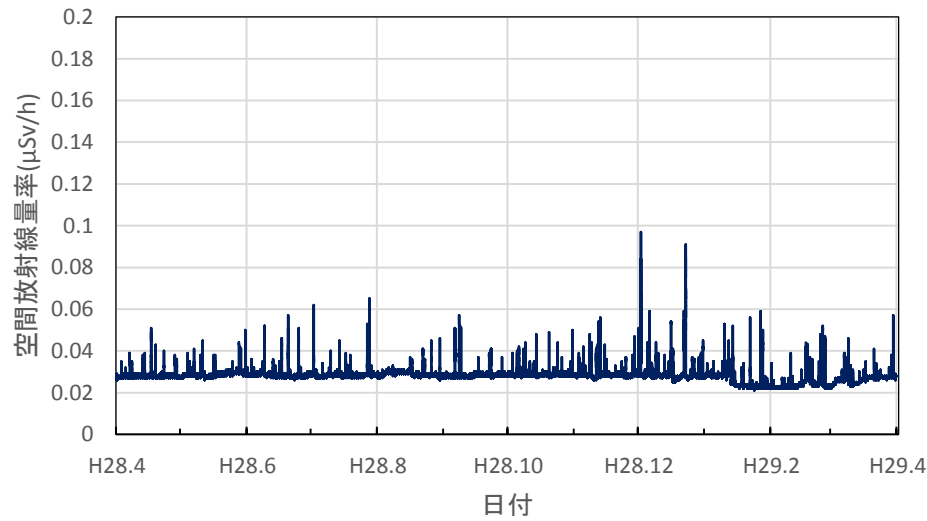

各測定所における空間放射線量率
(環境放射能水準調査等)

北海道函館市 渡島総合振興局の空間放射線量率(10分値使用)

北海道倶知安町 後志総合振興局の空間放射線量率(10分値使用)

北海道岩見沢市 空知総合振興局の空間放射線量率(10分値使用)

北海道旭川市 上川総合振興局の空間放射線量率(10分値使用)

北海道稚内市 宗谷総合振興局の空間放射線量率(10分値使用)

北海道網走市 オホーツク総合振興局の空間放射線量率(10分値使用)

北海道室蘭市 胆振総合振興局の空間放射線量率(10分値使用)

北海道帯広市 十勝総合振興局の空間放射線量率(10分値使用)

北海道釧路市 釧路総合振興局(釧路保健所)の空間放射線量率(10分値使用)

北海道札幌市 北海道原子力環境センター札幌分室の空間放射線量率(10分値使用)

青森県青森市 県環境保健センターの空間放射線量率(10分値使用)

青森県弘前市 弘前市役所の空間放射線量率(10分値使用)

青森県八戸市 八戸市庁の空間放射線量率(10分値使用)