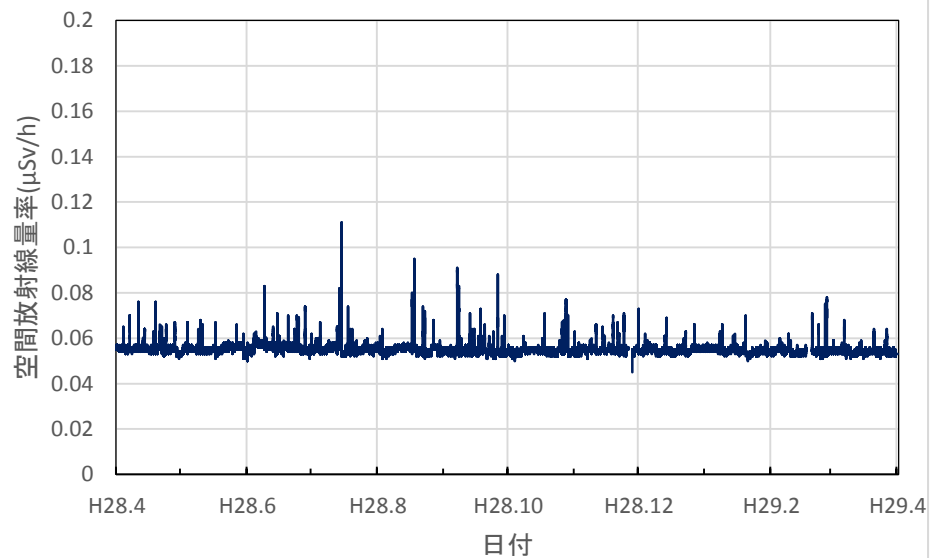

栃木県那珂川町 馬頭図書館の空間放射線量率(10分値使用)