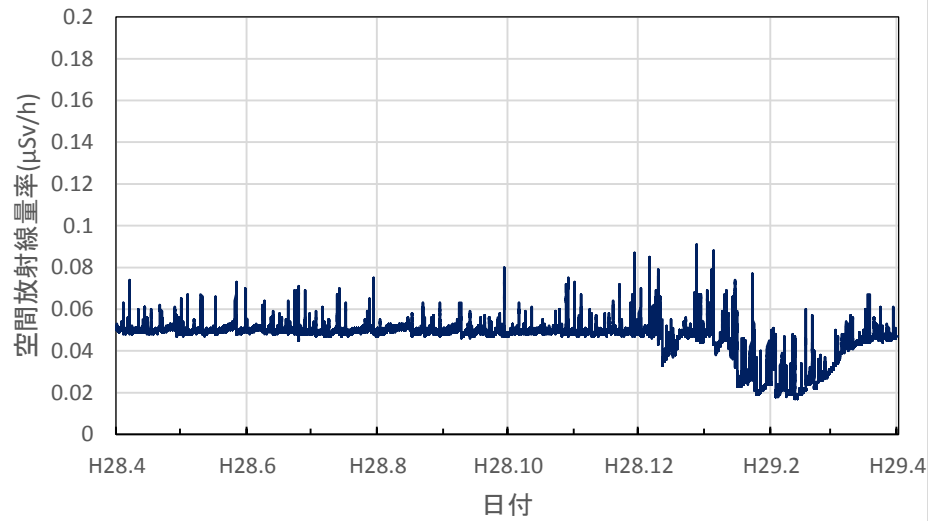

宮城県大崎市 大崎合同庁舎の空間放射線量率(10分値使用)

宮城県栗原市 栗原合同庁舎の空間放射線量率(10分値使用)

宮城県登米市 登米合同庁舎の空間放射線量率(10分値使用)

宮城県石巻市 石巻合同庁舎の空間放射線量率(10分値使用)

宮城県気仙沼市 気仙沼保健福祉事務所の空間放射線量率
(10分値使用)

宮城県仙台市 県環境放射線監視センターの空間放射線量率
(10分値使用)

秋田県秋田市 県健康環境センターの空間放射線量率(10分値使用)

秋田県鹿角市 鹿角地域振興局の空間放射線量率(10分値使用)

秋田県能代市 山本地域振興局の空間放射線量率(10分値使用)

秋田県由利本荘市 由利地域振興局の空間放射線量率(10分値使用)

秋田県大仙市 仙北地域振興局の空間放射線量率(10分値使用)

秋田県湯沢市 雄勝地域振興局の空間放射線量率(10分値使用)

山形県山形市 県衛生研究所の空間放射線量率(10分値使用)

山形県村山市 県環境科学センターの空間放射線量率(10分値使用)