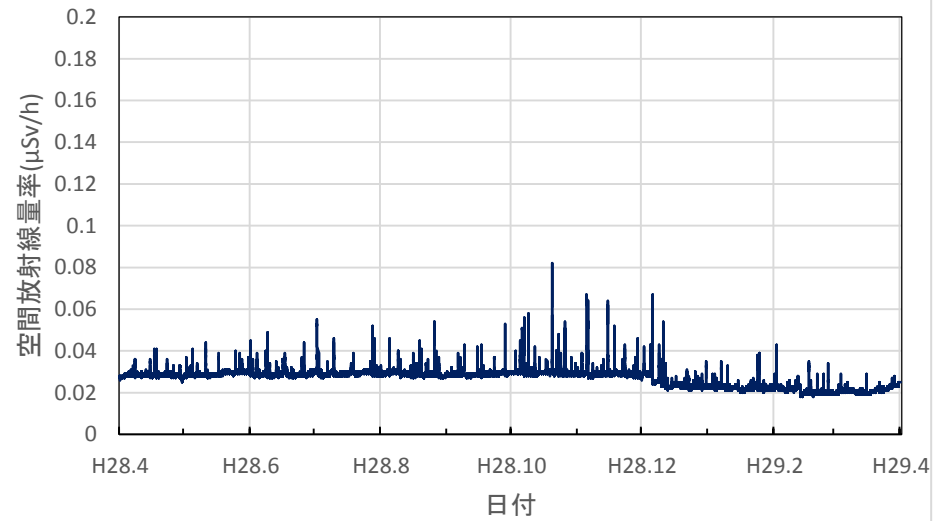

各測定所における空間放射線量率
(環境放射能水準調査等)

北海道函館市 渡島総合振興局の空間放射線量率(10分値使用)

北海道倶知安町 後志総合振興局の空間放射線量率(10分値使用)

北海道岩見沢市 空知総合振興局の空間放射線量率(10分値使用)

北海道旭川市 上川総合振興局の空間放射線量率(10分値使用)

北海道稚内市 宗谷総合振興局の空間放射線量率(10分値使用)

北海道網走市 オホーツク総合振興局の空間放射線量率(10分値使用)

北海道室蘭市 胆振総合振興局の空間放射線量率(10分値使用)

北海道帯広市 十勝総合振興局の空間放射線量率(10分値使用)

北海道釧路市 釧路総合振興局(釧路保健所)の空間放射線量率(10分値使用)

北海道札幌市 北海道原子力環境センター札幌分室の空間放射線量率(10分値使用)

青森県青森市 県環境保健センターの空間放射線量率(10分値使用)

青森県弘前市 弘前市役所の空間放射線量率(10分値使用)

青森県八戸市 八戸市庁の空間放射線量率(10分値使用)