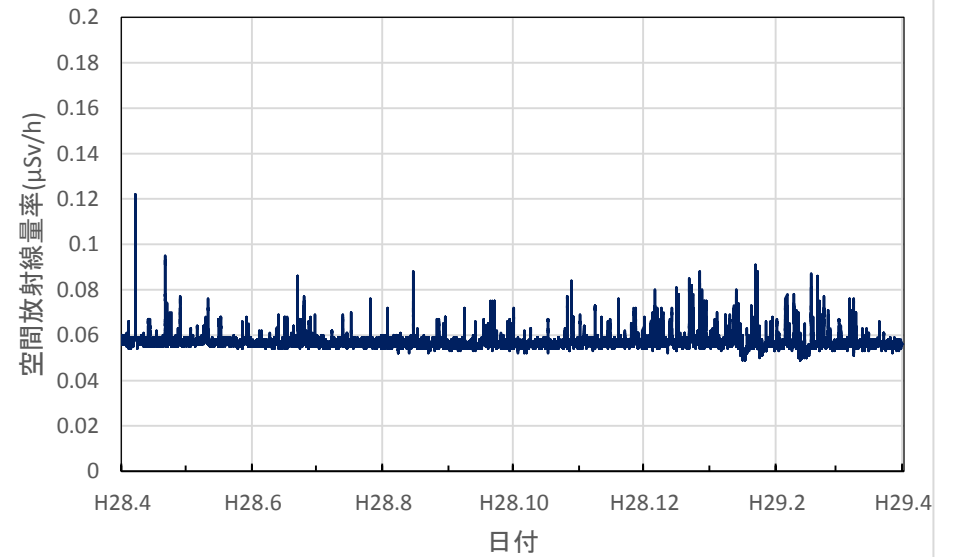

福井県越前市 越前市役所の空間放射線量率(10分値使用)