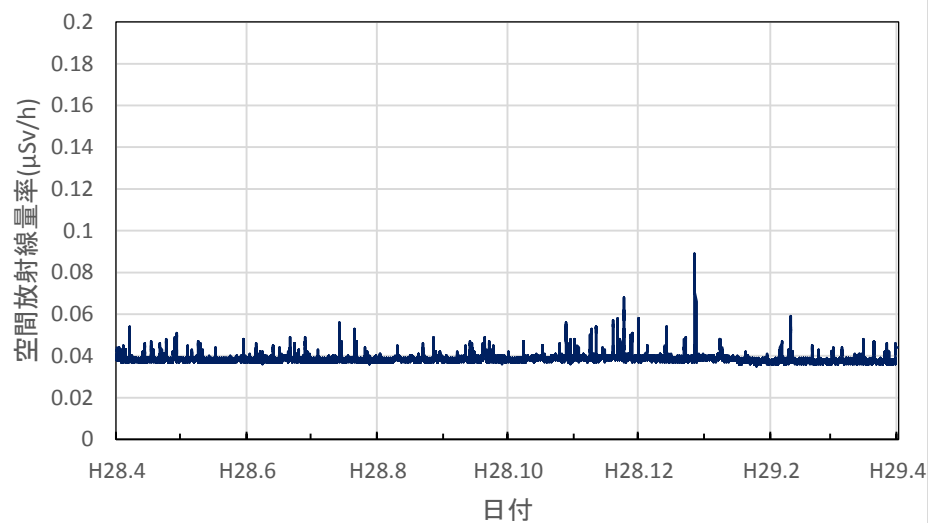

東京都足立区 舎人公園の空間放射線量率(10分値使用)

東京都八王子市 首都大学東京 南大沢キャンパスの空間放射線量率(10分値使用)

東京都調布市 調布飛行場の空間放射線量率(10分値使用)

神奈川県茅ヶ崎市 衛生研究所の空間放射線量率(10分値使用)

神奈川県横浜市 県立岸根高等学校の空間放射線量率(10分値使用)

神奈川県逗子市 県立逗葉高等学校の空間放射線量率(10分値使用)

神奈川県海老名市 (地独) 県立産業技術総合研究所の空間放射線量率(10分値使用)