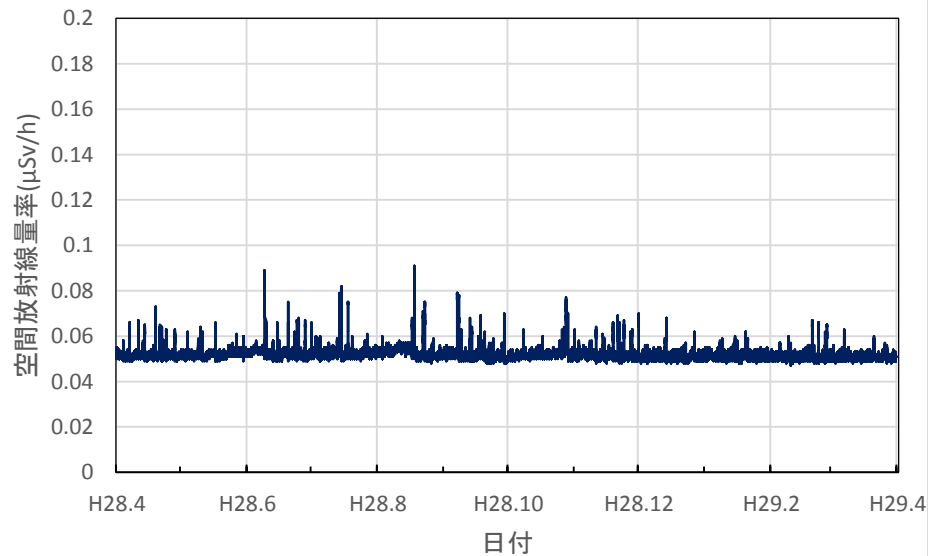

茨城県北茨城市 北茨城市役所の空間放射線量率(10分値使用)

茨城県鹿嶋市 鹿嶋市役所の空間放射線量率(10分値使用)

茨城県守谷市 守谷市役所の空間放射線量率(10分値使用)

茨城県筑西市 筑西市役所の空間放射線量率(10分値使用)

茨城県大子町 大子町役場の空間放射線量率(10分値使用)

茨城県土浦市 土浦市役所大町庁舎の空間放射線量率(10分値使用)

栃木県宇都宮市 県保健環境センターの空間放射線量率(10分値使用)