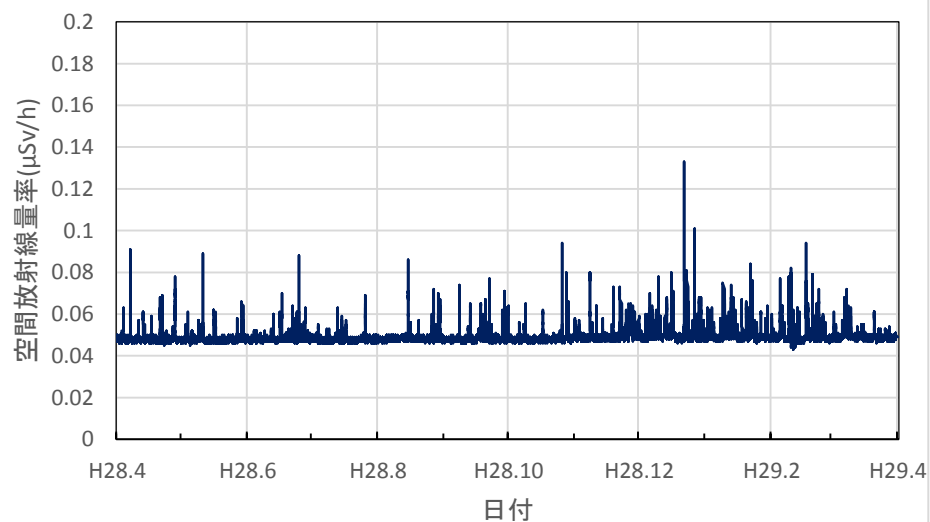

石川県津幡町 県石川中央保健福祉センター河北地域センターの空間放射線量率(10分値使用)

石川県小松市 さわ池ふれあいパークの空間放射線量率(10分値使用)

福井県福井市 原子力環境監視センター福井分析管理室の空間放射線量率(10分値使用)

福井県福井市 越廼ふるさと資料館の空間放射線量率(10分値使用)

福井県大野市 大野市役所の空間放射線量率(10分値使用)

福井県勝山市 勝山市役所の空間放射線量率(10分値使用)