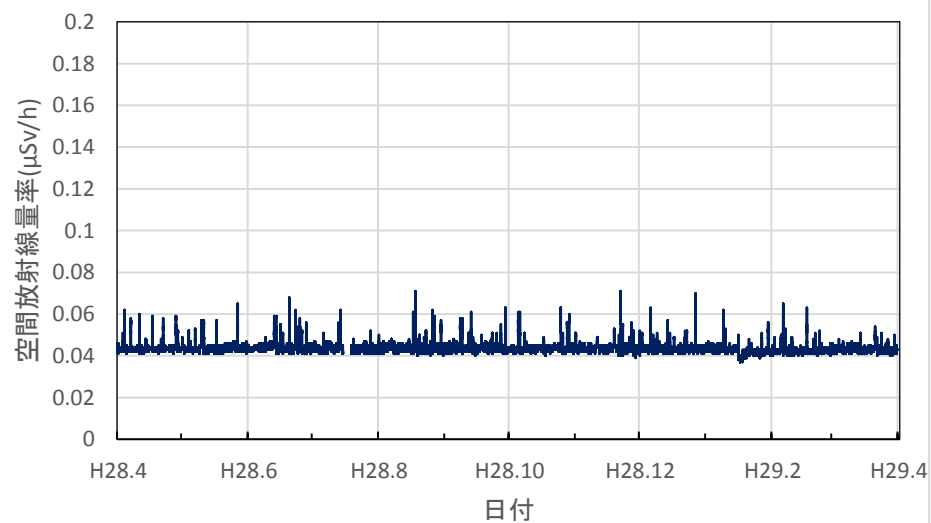

岩手県滝沢市 岩手県立大学の空間放射線量率(10分値使用)

岩手県花巻市 花巻地区合同庁舎の空間放射線量率(10分値使用)

岩手県奥州市 奥州地区合同庁舎の空間放射線量率(10分値使用)

岩手県釜石市 釜石地区合同庁舎の空間放射線量率(10分値使用)

岩手県久慈市 久慈地区合同庁舎の空間放射線量率(10分値使用)

岩手県二戸市 二戸地区合同庁舎の空間放射線量率(10分値使用)

宮城県大河原町 大河原合同庁舎の空間放射線量率(10分値使用)

宮城県大崎市 大崎合同庁舎の空間放射線量率(10分値使用)

宮城県栗原市 栗原合同庁舎の空間放射線量率(10分値使用)

宮城県登米市 登米合同庁舎の空間放射線量率(10分値使用)

宮城県石巻市 石巻合同庁舎の空間放射線量率(10分値使用)

宮城県気仙沼市 気仙沼保健福祉事務所の空間放射線量率
(10分値使用)

宮城県仙台市 県環境放射線監視センターの空間放射線量率
(10分値使用)

秋田県秋田市 県健康環境センターの空間放射線量率(10分値使用)