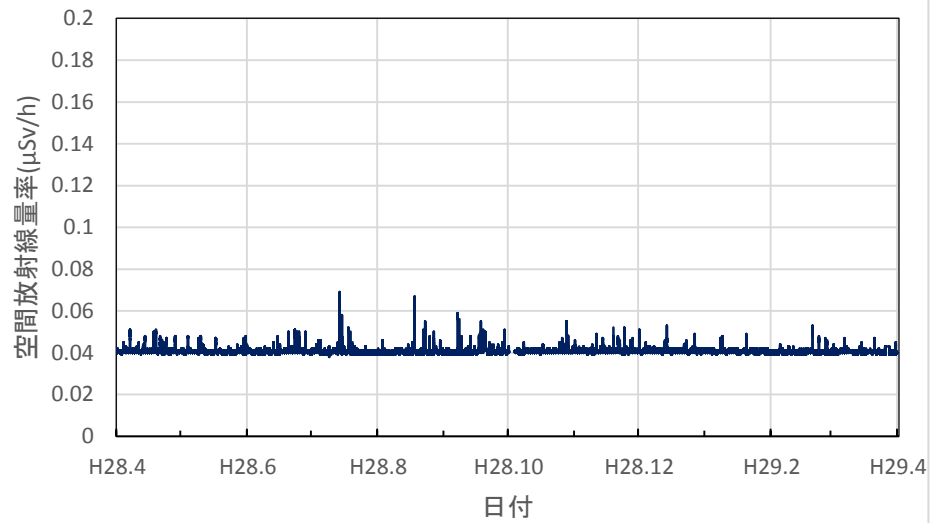

茨城県北茨城市 北茨城市役所の空間放射線量率(10分値使用)

茨城県鹿嶋市 鹿嶋市役所の空間放射線量率(10分値使用)

茨城県守谷市 守谷市役所の空間放射線量率(10分値使用)

茨城県筑西市 筑西市役所の空間放射線量率(10分値使用)

茨城県大子町 大子町役場の空間放射線量率(10分値使用)

茨城県土浦市 土浦市役所大町庁舎の空間放射線量率(10分値使用)

栃木県宇都宮市 県保健環境センターの空間放射線量率(10分値使用)