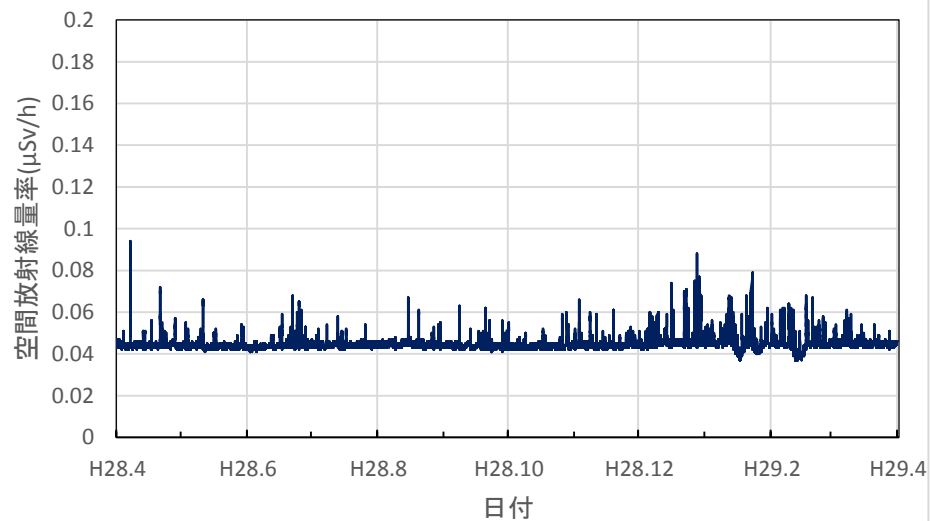

福井県福井市 原子力環境監視センター福井分析管理室の空間放射線量率(10分値使用)