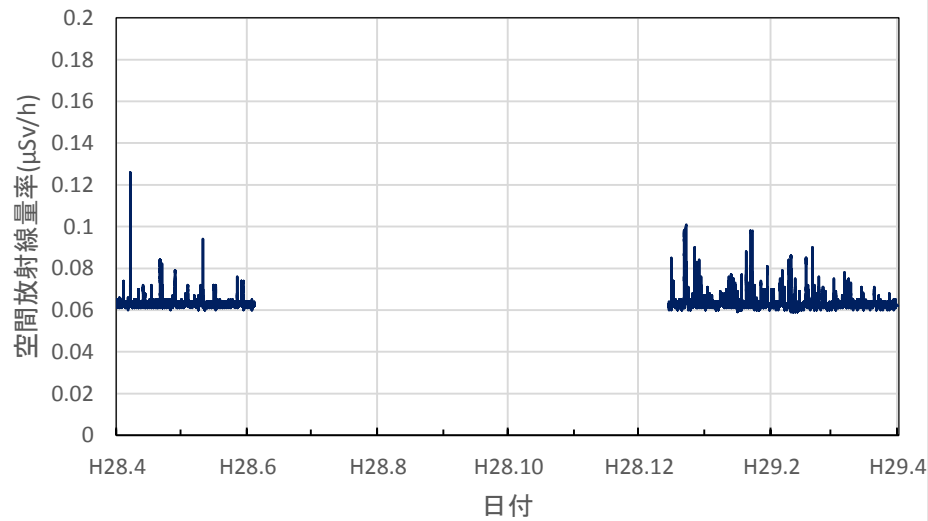

福井県あわら市 あわら市役所の空間放射線量率(10分値使用)