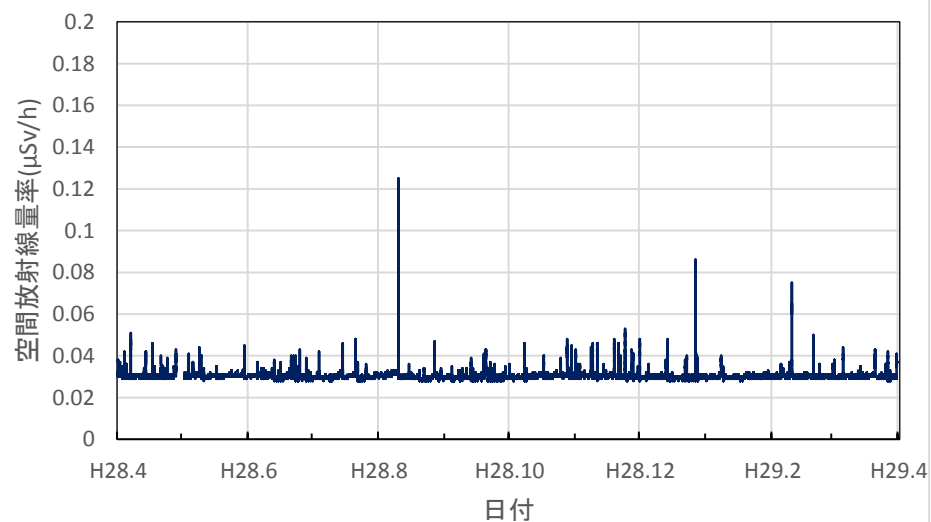

東京都足立区 舎人公園の空間放射線量率(10分値使用)

東京都八王子市 首都大学東京 南大沢キャンパスの空間放射線量率(10分値使用)

東京都調布市 調布飛行場の空間放射線量率(10分値使用)

神奈川県茅ヶ崎市 衛生研究所の空間放射線量率(10分値使用)

神奈川県横浜市 県立岸根高等学校の空間放射線量率(10分値使用)

神奈川県逗子市 県立逗葉高等学校の空間放射線量率(10分値使用)

神奈川県海老名市 (地独) 県立産業技術総合研究所の空間放射線量率(10分値使用)