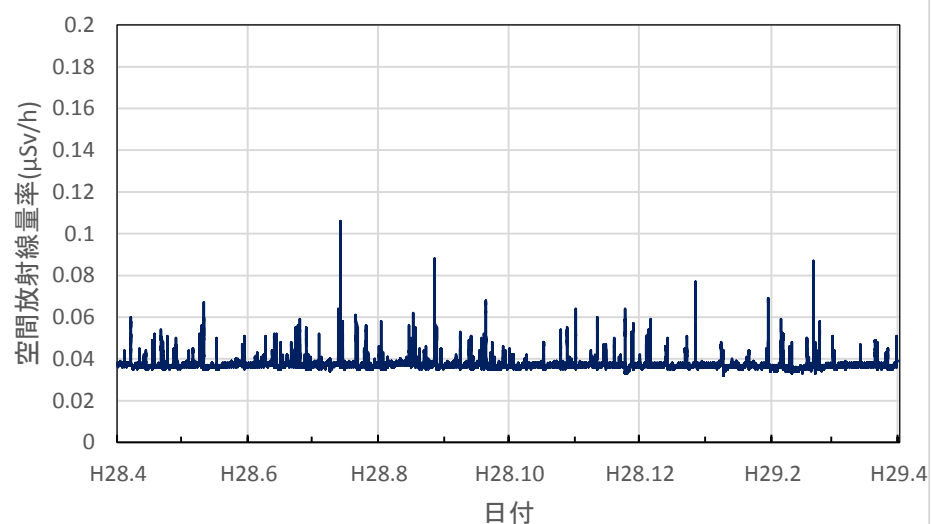

山梨県北杜市 畜産酪農技術センター長坂支所の空間放射線量率(10分値使用)