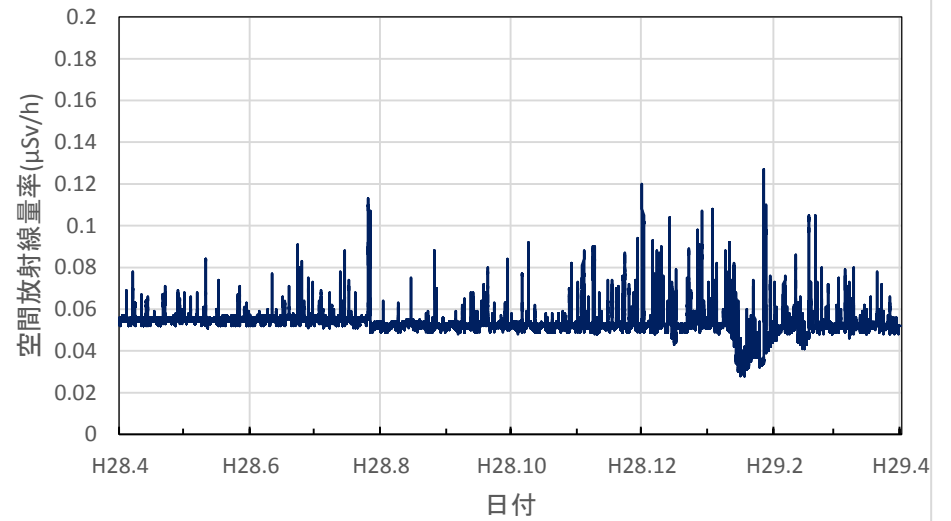

新潟県阿賀町 新潟地域振興局津川庁舎の空間放射線量率(10分値使用)

新潟県長岡市 長岡地域振興局の空間放射線量率(10分値使用)

新潟県南魚沼市 南魚沼地域振興局健康福祉環境部の空間放射線量率(10分値使用)

新潟県上越市 上越地域振興局健康福祉環境部の空間放射線量率(10分値使用)

新潟県糸魚川市 糸魚川地域振興局の空間放射線量率(10分値使用)

富山県射水市 県環境科学センターの空間放射線量率(10分値使用)