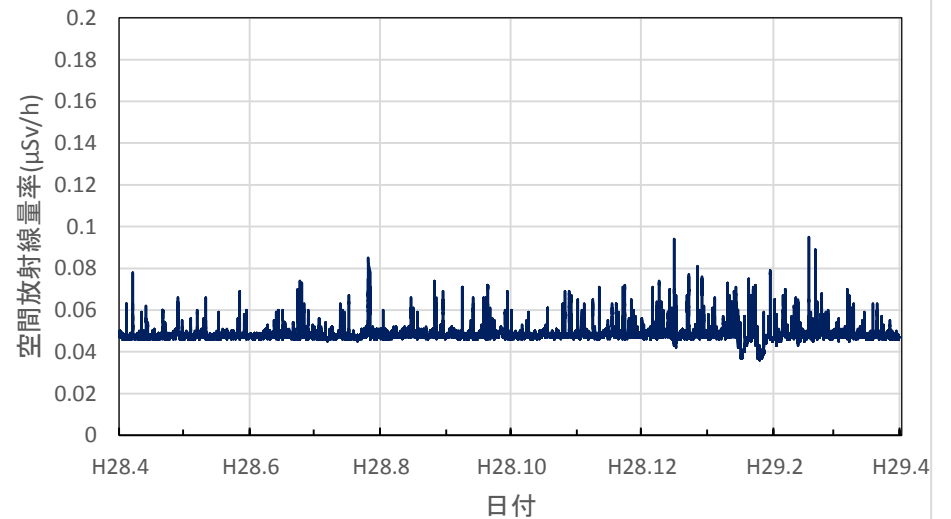

新潟県阿賀町 新潟地域振興局津川庁舎の空間放射線量率(10分値使用)

新潟県長岡市 長岡地域振興局の空間放射線量率(10分値使用)

新潟県南魚沼市 南魚沼地域振興局健康福祉環境部の空間放射線量率(10分値使用)

新潟県上越市 上越地域振興局健康福祉環境部の空間放射線量率(10分値使用)

新潟県糸魚川市 糸魚川地域振興局の空間放射線量率(10分値使用)

富山県射水市 県環境科学センターの空間放射線量率(10分値使用)