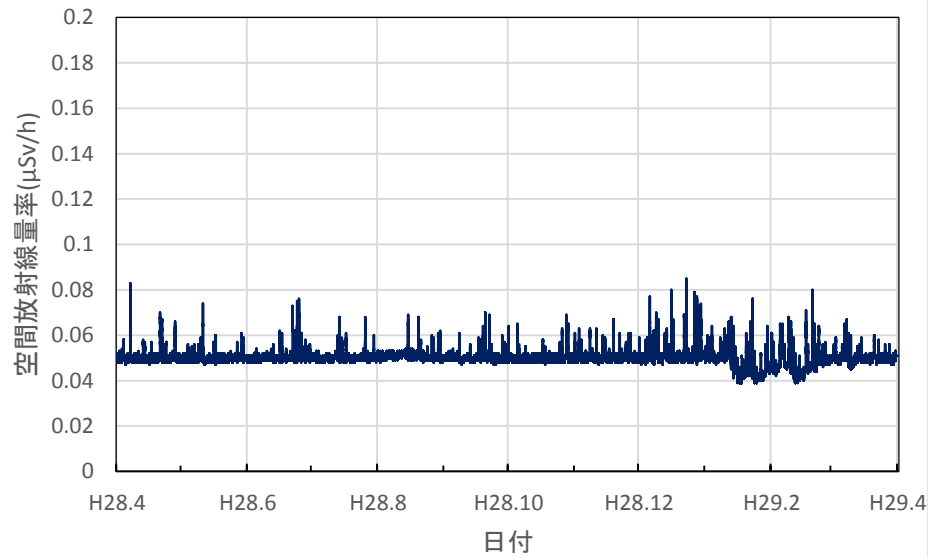

石川県津幡町 県石川中央保健福祉センター河北地域センターの空間放射線量率(10分値使用)

石川県小松市 さわ池ふれあいパークの空間放射線量率(10分値使用)

福井県福井市 原子力環境監視センター福井分析管理室の空間放射線量率(10分値使用)

福井県福井市 越廼ふるさと資料館の空間放射線量率(10分値使用)

福井県大野市 大野市役所の空間放射線量率(10分値使用)

福井県勝山市 勝山市役所の空間放射線量率(10分値使用)