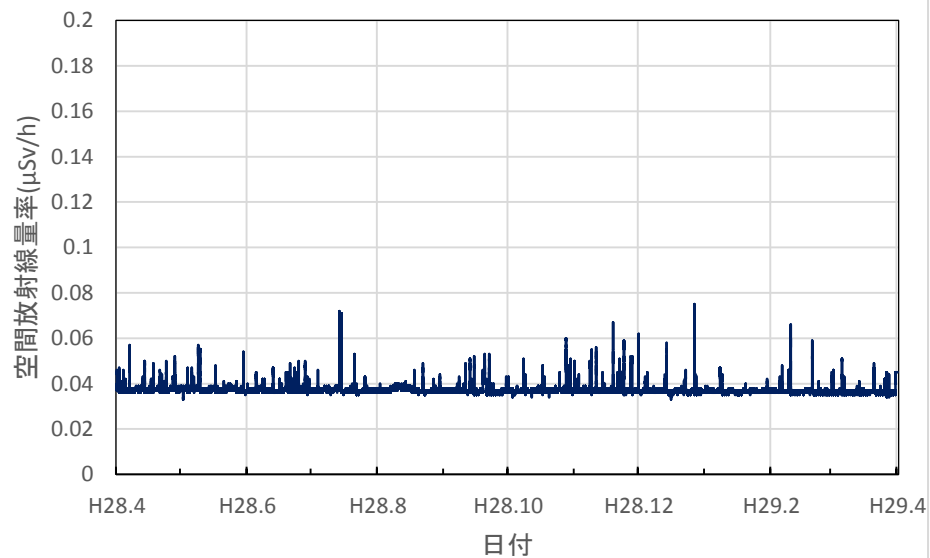

千葉県印西市 市立船穂中学校の空間放射線量率(10分値使用)

千葉県香取市 小見川市民センターの空間放射線量率(10分値使用)

千葉県市川市 市立大柏小学校の空間放射線量率(10分値使用)

千葉県館山市 県安房農業普及センター跡地の空間放射線量率(10分値使用)

千葉県茂原市 県大気汚染常時監視測定局の空間放射線量率(10分値使用)

東京都新宿区 都健康安全研究センターの空間放射線量率(10分値使用)

東京都大田区 羽田空港の空間放射線量率(10分値使用)