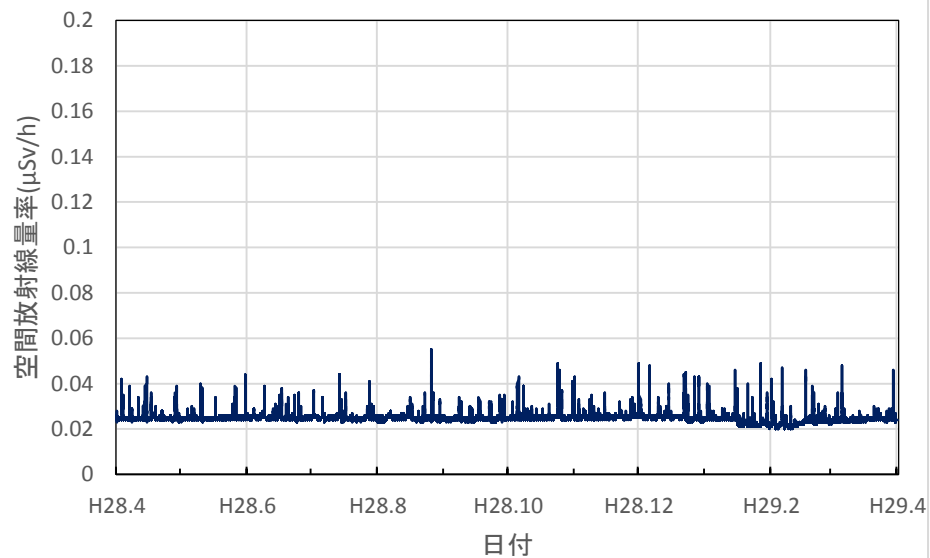

北海道室蘭市 胆振総合振興局の空間放射線量率(10分値使用)

北海道帯広市 十勝総合振興局の空間放射線量率(10分値使用)

北海道釧路市 釧路総合振興局(釧路保健所)の空間放射線量率(10分値使用)

北海道札幌市 北海道原子力環境センター札幌分室の空間放射線量率(10分値使用)

青森県青森市 県環境保健センターの空間放射線量率(10分値使用)

青森県弘前市 弘前市役所の空間放射線量率(10分値使用)

青森県八戸市 八戸市庁の空間放射線量率(10分値使用)

青森県五所川原市 五所川原市役所の空間放射線量率(10分値使用)

青森県十和田市 十和田市役所の空間放射線量率(10分値使用)

青森県むつ市 むつ市役所川内庁舎の空間放射線量率(10分値使用)

青森県深浦町 深浦町役場の空間放射線量率(10分値使用)

青森県外ヶ浜町 外ヶ浜町役場の空間放射線量率(10分値使用)

青森県三戸町 アップルドームの空間放射線量率(10分値使用)

岩手県盛岡市 県環境保健研究センターの空間放射線量率(10分値使用)