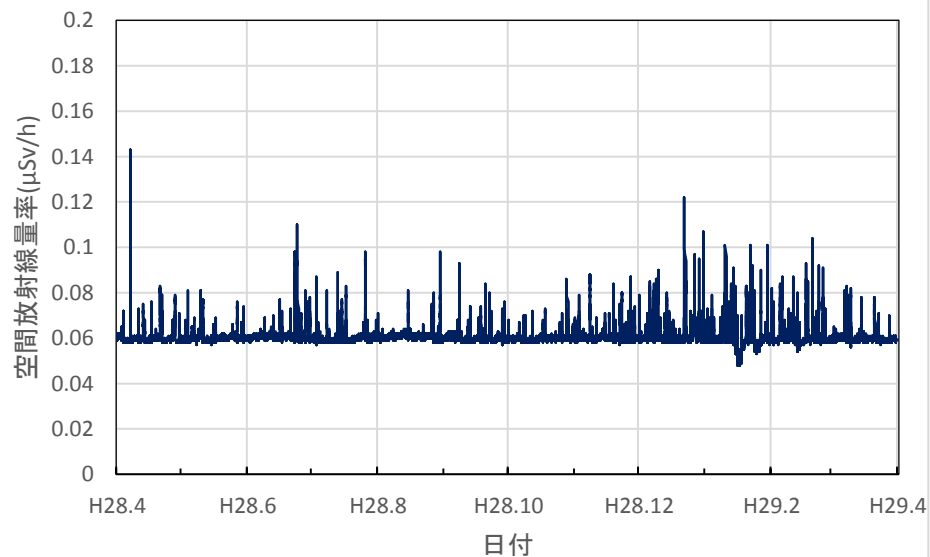

富山県富山市 富山県庁の空間放射線量率(10分値使用)

富山県高岡市 高岡厚生センターの空間放射線量率(10分値使用)

富山県小矢部市 砺波厚生センター小矢部支所の空間放射線量率(10分値使用)

富山県砺波市 砺波総合庁舎の空間放射線量率(10分値使用)

石川県金沢市 県保健環境センターの空間放射線量率(10分値使用)

石川県輪島市 能登空港の空間放射線量率(10分値使用)

石川県羽咋市 余喜小学校の空間放射線量率(10分値使用)