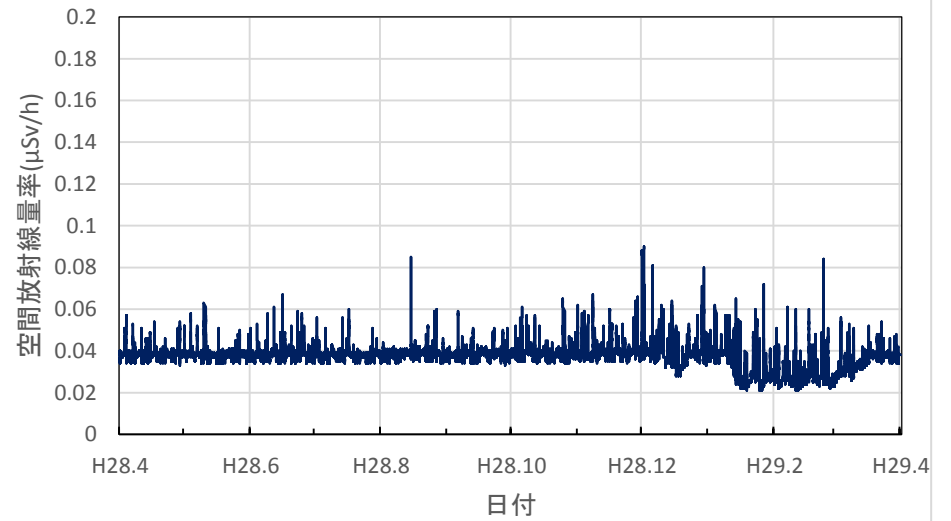

宮城県大崎市 大崎合同庁舎の空間放射線量率(10分値使用)

宮城県栗原市 栗原合同庁舎の空間放射線量率(10分値使用)

宮城県登米市 登米合同庁舎の空間放射線量率(10分値使用)

宮城県石巻市 石巻合同庁舎の空間放射線量率(10分値使用)

宮城県気仙沼市 気仙沼保健福祉事務所の空間放射線量率
(10分値使用)

宮城県仙台市 県環境放射線監視センターの空間放射線量率
(10分値使用)

秋田県秋田市 県健康環境センターの空間放射線量率(10分値使用)

秋田県鹿角市 鹿角地域振興局の空間放射線量率(10分値使用)

秋田県能代市 山本地域振興局の空間放射線量率(10分値使用)

秋田県由利本荘市 由利地域振興局の空間放射線量率(10分値使用)

秋田県大仙市 仙北地域振興局の空間放射線量率(10分値使用)

秋田県湯沢市 雄勝地域振興局の空間放射線量率(10分値使用)

山形県山形市 県衛生研究所の空間放射線量率(10分値使用)

山形県村山市 県環境科学センターの空間放射線量率(10分値使用)