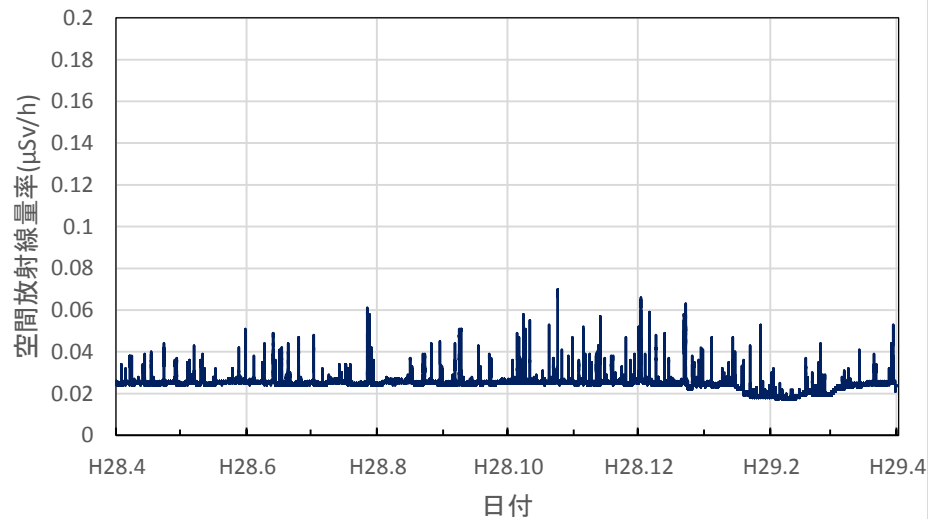

各測定所における空間放射線量率
(環境放射能水準調査等)

北海道函館市 渡島総合振興局の空間放射線量率(10分値使用)

北海道倶知安町 後志総合振興局の空間放射線量率(10分値使用)

北海道岩見沢市 空知総合振興局の空間放射線量率(10分値使用)

北海道旭川市 上川総合振興局の空間放射線量率(10分値使用)

北海道稚内市 宗谷総合振興局の空間放射線量率(10分値使用)

北海道網走市 オホーツク総合振興局の空間放射線量率(10分値使用)

北海道室蘭市 胆振総合振興局の空間放射線量率(10分値使用)

北海道帯広市 十勝総合振興局の空間放射線量率(10分値使用)

北海道釧路市 釧路総合振興局(釧路保健所)の空間放射線量率(10分値使用)

北海道札幌市 北海道原子力環境センター札幌分室の空間放射線量率(10分値使用)

青森県青森市 県環境保健センターの空間放射線量率(10分値使用)

青森県弘前市 弘前市役所の空間放射線量率(10分値使用)

青森県八戸市 八戸市庁の空間放射線量率(10分値使用)