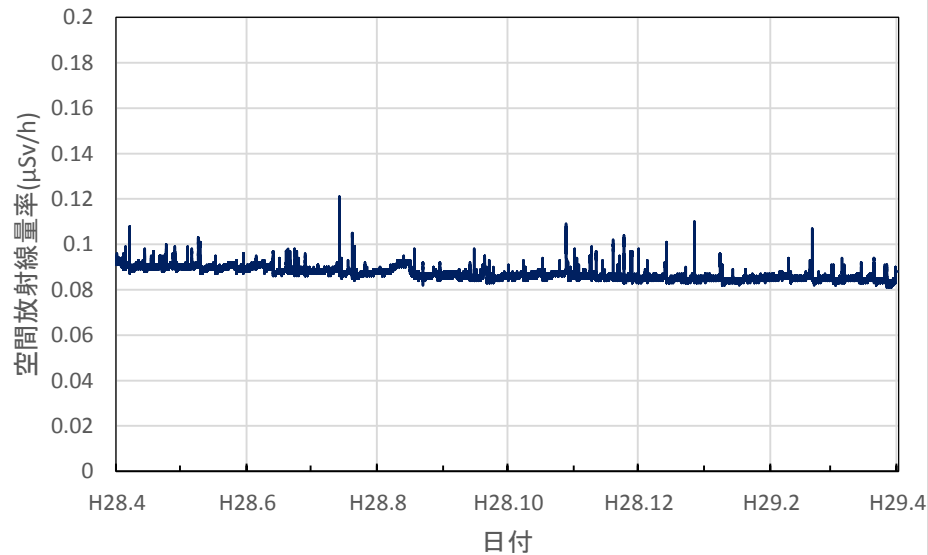

埼玉県秩父市 秩父地方庁舎の空間放射線量率(10分値使用)

埼玉県加須市 県環境科学国際センターの空間放射線量率(10分値使用)

埼玉県狭山市 狭山保健所の空間放射線量率(10分値使用)

埼玉県三郷市 三郷高校の空間放射線量率(10分値使用)

埼玉県さいたま市 埼玉県庁の空間放射線量率(10分値使用)

千葉県市原市 県環境研究センターの空間放射線量率(10分値使用)

千葉県柏市 市立田中小学校の空間放射線量率(10分値使用)