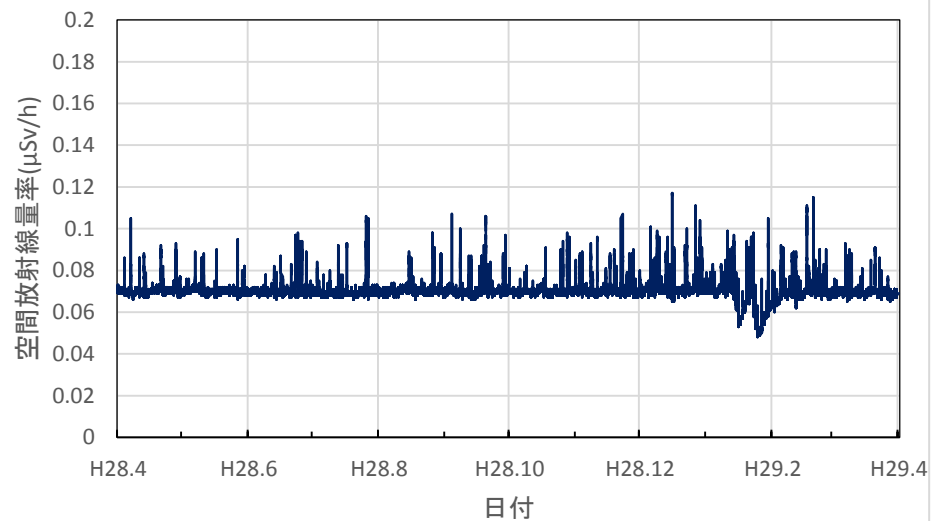

富山県高岡市 高岡厚生センターの空間放射線量率(10分値使用)