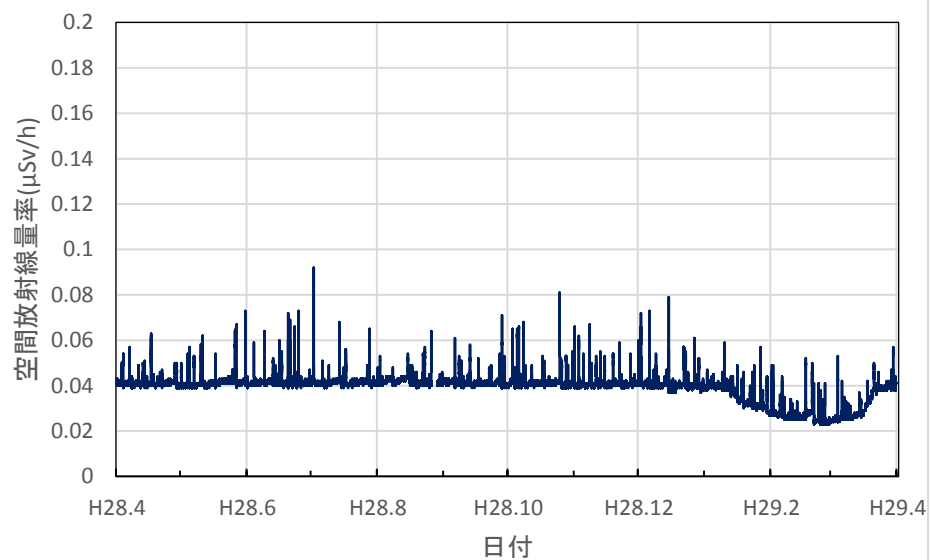

岩手県滝沢市 岩手県立大学の空間放射線量率(10分値使用)