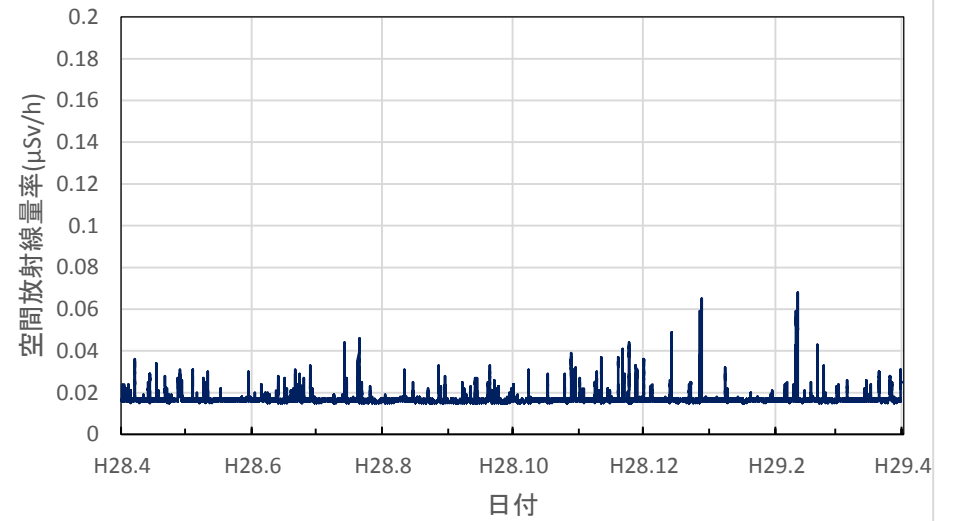

神奈川県小田原市 県立小田原城北工業高等学校の空間放射線量率(10分値使用)