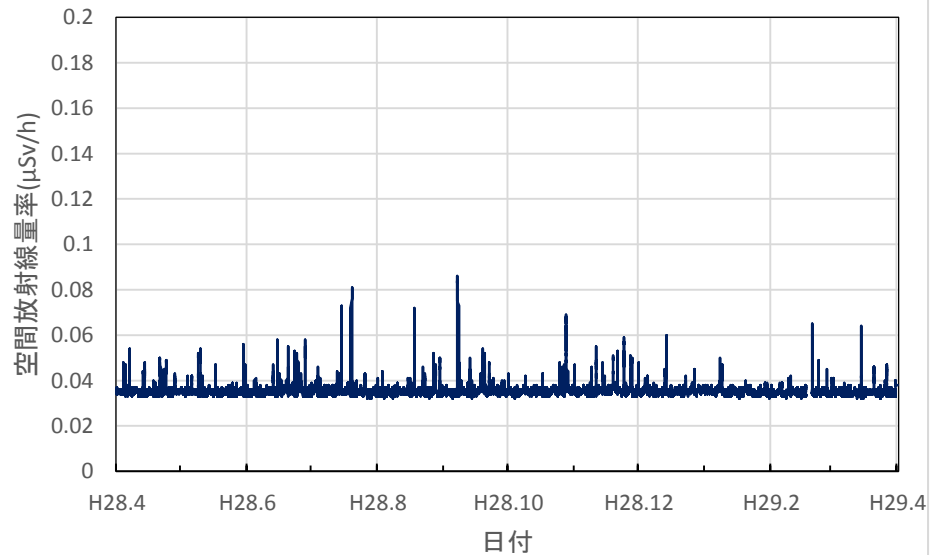

栃木県佐野市 県安蘇庁舎の空間放射線量率(10分値使用)