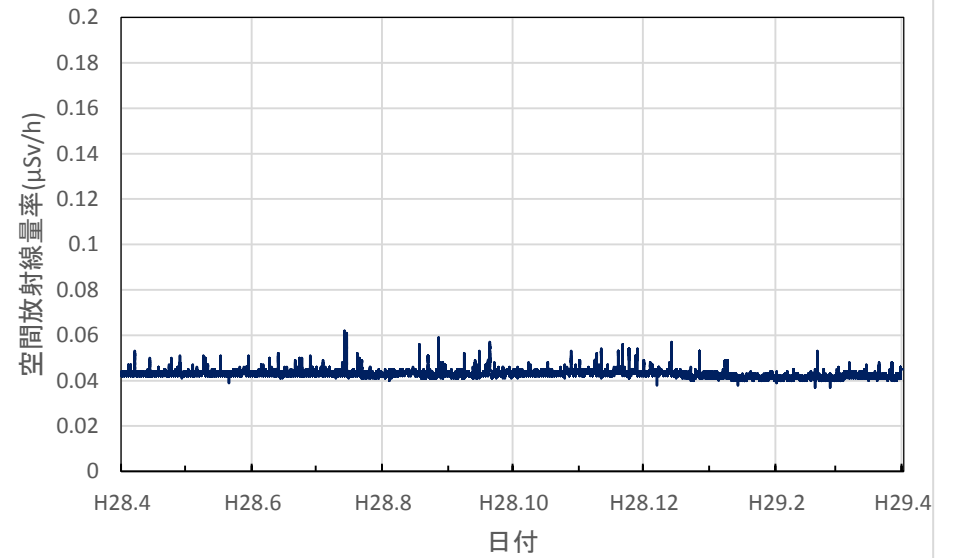

埼玉県狭山市 狭山保健所の空間放射線量率(10分値使用)