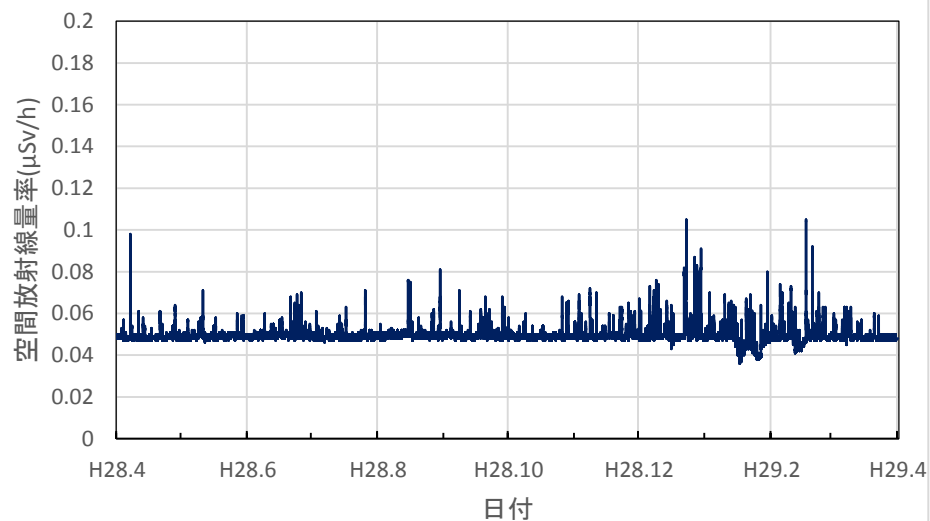

富山県富山市 富山県庁の空間放射線量率(10分値使用)

富山県高岡市 高岡厚生センターの空間放射線量率(10分値使用)

富山県小矢部市 砺波厚生センター小矢部支所の空間放射線量率(10分値使用)

富山県砺波市 砺波総合庁舎の空間放射線量率(10分値使用)

石川県金沢市 県保健環境センターの空間放射線量率(10分値使用)

石川県輪島市 能登空港の空間放射線量率(10分値使用)

石川県羽咋市 余喜小学校の空間放射線量率(10分値使用)