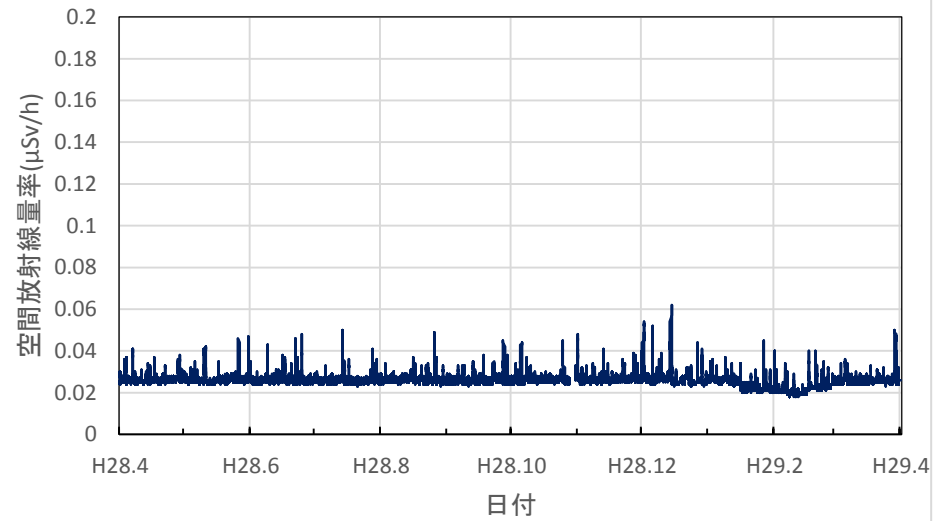

岩手県滝沢市 岩手県立大学の空間放射線量率(10分値使用)

岩手県花巻市 花巻地区合同庁舎の空間放射線量率(10分値使用)

岩手県奥州市 奥州地区合同庁舎の空間放射線量率(10分値使用)

岩手県釜石市 釜石地区合同庁舎の空間放射線量率(10分値使用)

岩手県久慈市 久慈地区合同庁舎の空間放射線量率(10分値使用)

岩手県二戸市 二戸地区合同庁舎の空間放射線量率(10分値使用)

宮城県大河原町 大河原合同庁舎の空間放射線量率(10分値使用)

宮城県大崎市 大崎合同庁舎の空間放射線量率(10分値使用)

宮城県栗原市 栗原合同庁舎の空間放射線量率(10分値使用)

宮城県登米市 登米合同庁舎の空間放射線量率(10分値使用)

宮城県石巻市 石巻合同庁舎の空間放射線量率(10分値使用)

宮城県気仙沼市 気仙沼保健福祉事務所の空間放射線量率
(10分値使用)

宮城県仙台市 県環境放射線監視センターの空間放射線量率
(10分値使用)

秋田県秋田市 県健康環境センターの空間放射線量率(10分値使用)