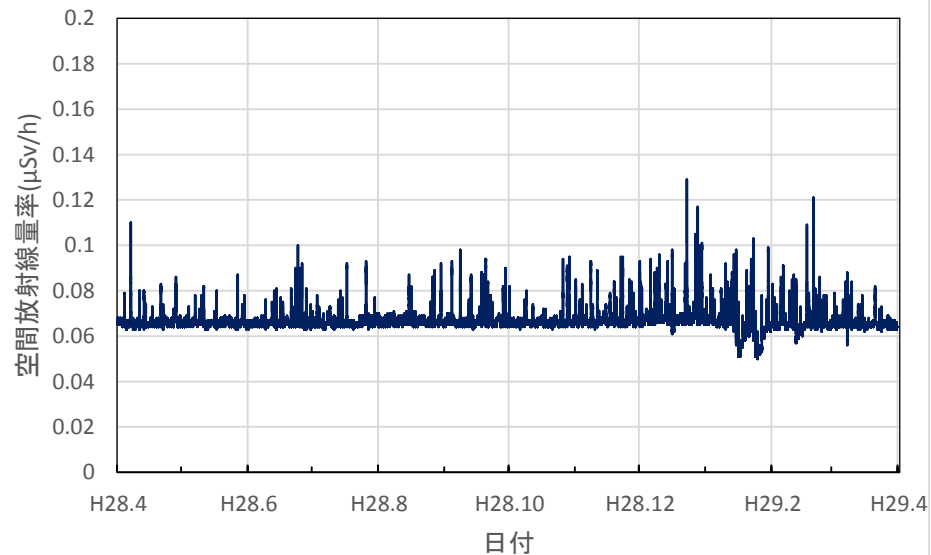

富山県富山市 富山県庁の空間放射線量率(10分値使用)

富山県高岡市 高岡厚生センターの空間放射線量率(10分値使用)

富山県小矢部市 砺波厚生センター小矢部支所の空間放射線量率(10分値使用)

富山県砺波市 砺波総合庁舎の空間放射線量率(10分値使用)

石川県金沢市 県保健環境センターの空間放射線量率(10分値使用)

石川県輪島市 能登空港の空間放射線量率(10分値使用)

石川県羽咋市 余喜小学校の空間放射線量率(10分値使用)