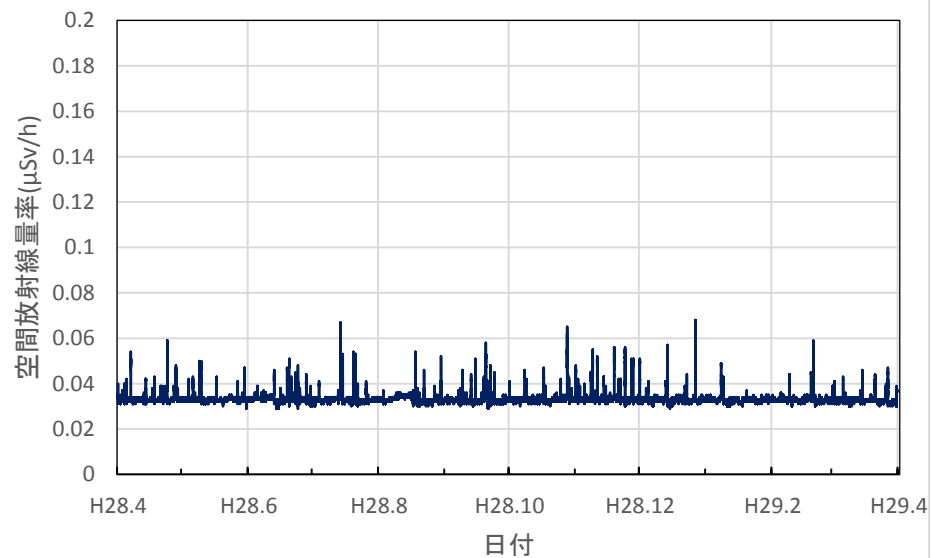

東京都足立区 舎人公園の空間放射線量率(10分値使用)