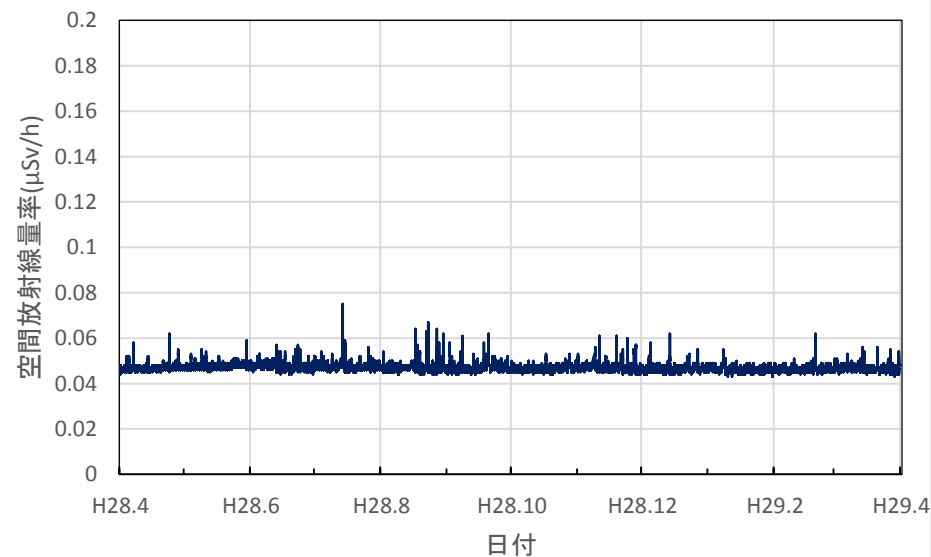

埼玉県秩父市 秩父地方庁舎の空間放射線量率(10分値使用)