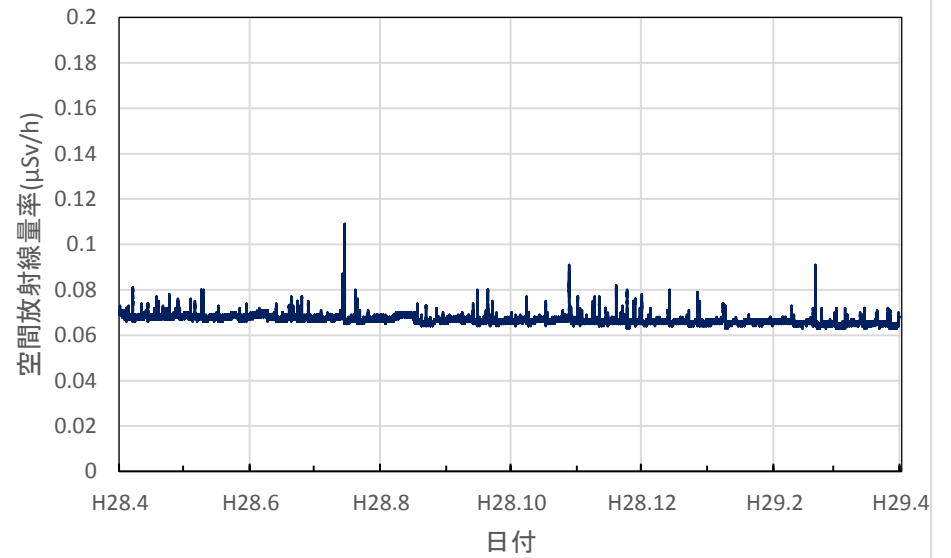

埼玉県秩父市 秩父地方庁舎の空間放射線量率(10分値使用)

埼玉県加須市 県環境科学国際センターの空間放射線量率(10分値使用)

埼玉県狭山市 狭山保健所の空間放射線量率(10分値使用)

埼玉県三郷市 三郷高校の空間放射線量率(10分値使用)

埼玉県さいたま市 埼玉県庁の空間放射線量率(10分値使用)

千葉県市原市 県環境研究センターの空間放射線量率(10分値使用)

千葉県柏市 市立田中小学校の空間放射線量率(10分値使用)